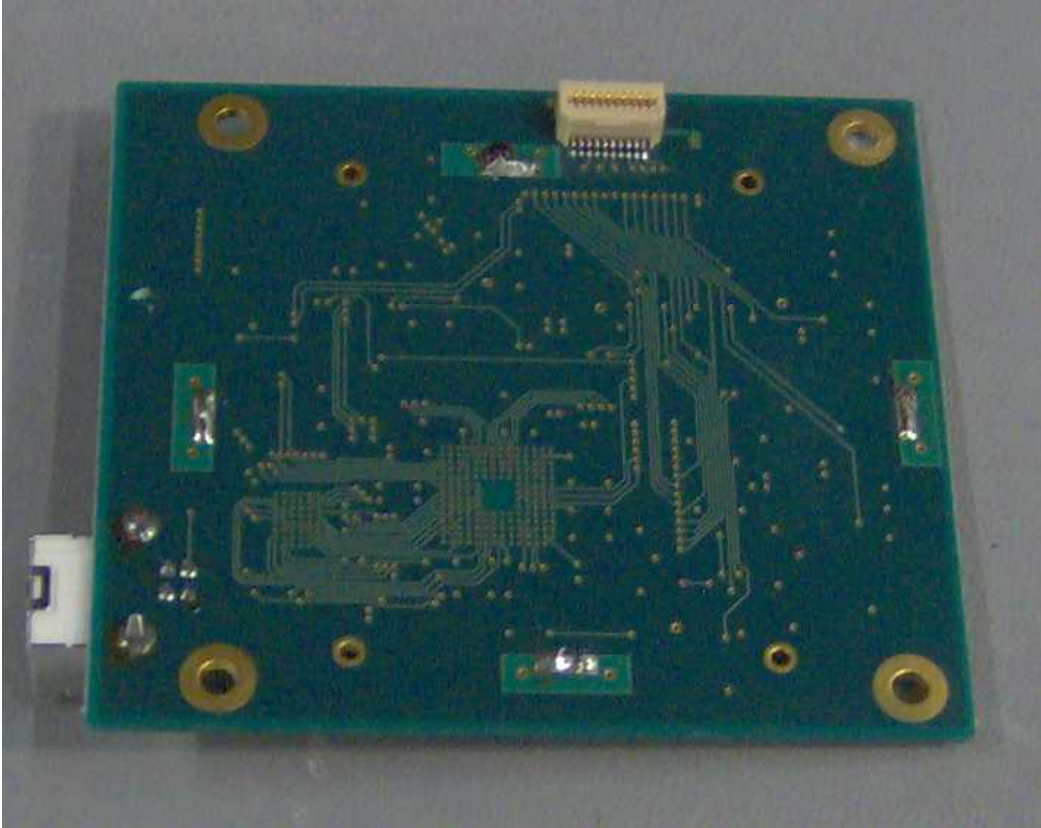

MIDLAND RADIO CORP.  
FCC ID: MMA914100B

INTERNAL PHOTOS

**CHASSIS BOTTOM OVERALL**

**CHASSIS BOTTOM OVERALL OPEN**

**100 W PA TOP**

**100 W PA BOTTOM**

DSP TOP

**DSP BOTTOM**

**EXT OPTION PCB BOTTOM**

**FRONT PANEL BOARDS TOP**

**FRONT PANEL BOARDS BOTTOM**

**LOGIC PCB TOP**

**LOGIC PCB BOTTOM**

**TX MODULE BOARDS TOP**

**TX MODULE BOARDS BOTTOM**

**RX MODULE BOARDS TOP**

**RX MODULE BOARDS BOTTOM**