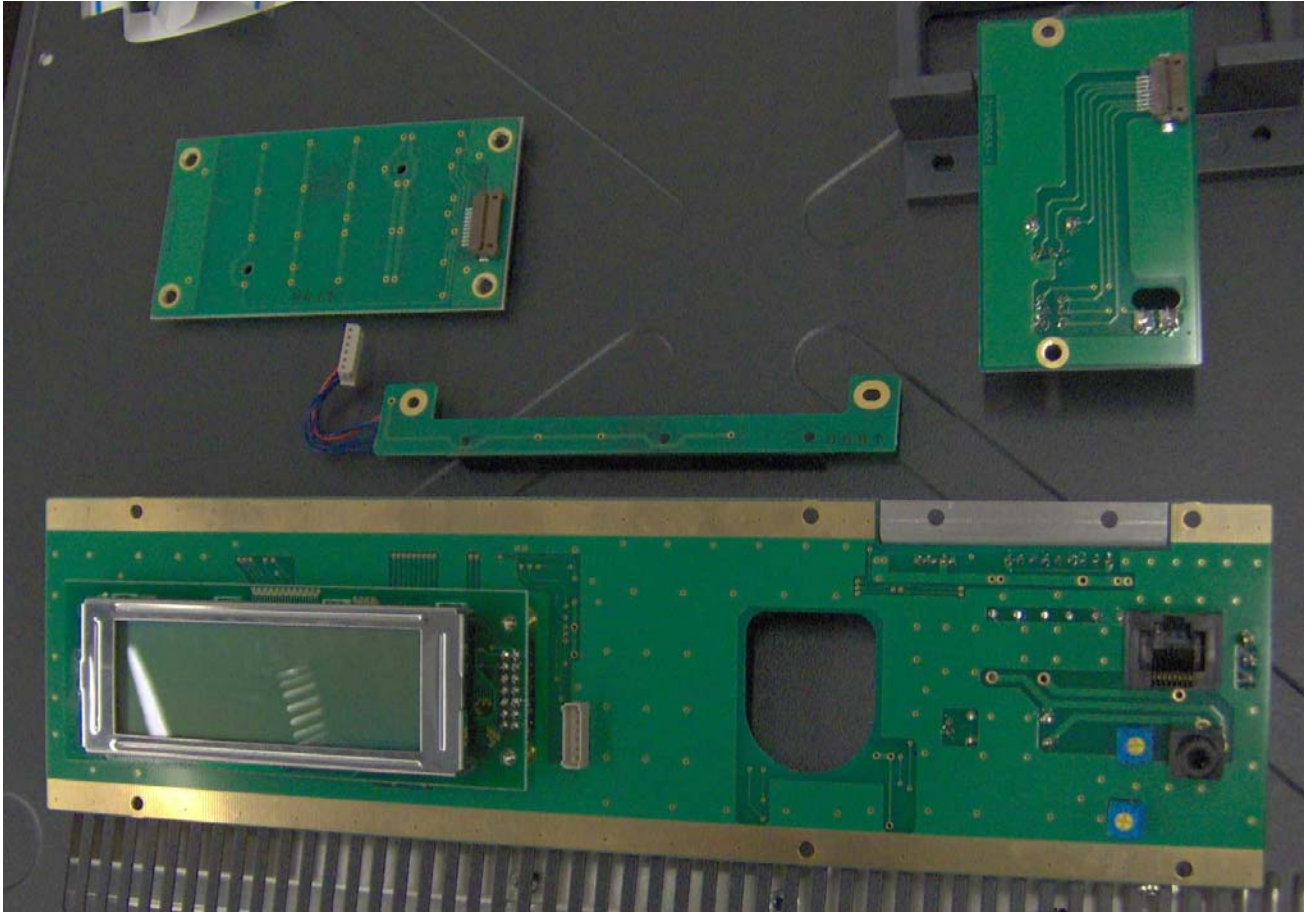

MIDLAND RADIO CORP.  
FCC ID: MMA914100B

INTERNAL PHOTOS

**CHASSIS BOTTOM OVERALL**

**CHASSIS BOTTOM OVERALL OPEN**

**100 W PA TOP**

**100 W PA BOTTOM**

DSP TOP

**DSP BOTTOM**

**EXT OPTION PCB BOTTOM**

**FRONT PANEL BOARDS TOP**

**FRONT PANEL BOARDS BOTTOM**

**LOGIC PCB TOP**

**LOGIC PCB BOTTOM**

**TX MODULE BOARDS TOP**

**TX MODULE BOARDS BOTTOM**

**RX MODULE BOARDS TOP**

**RX MODULE BOARDS BOTTOM**