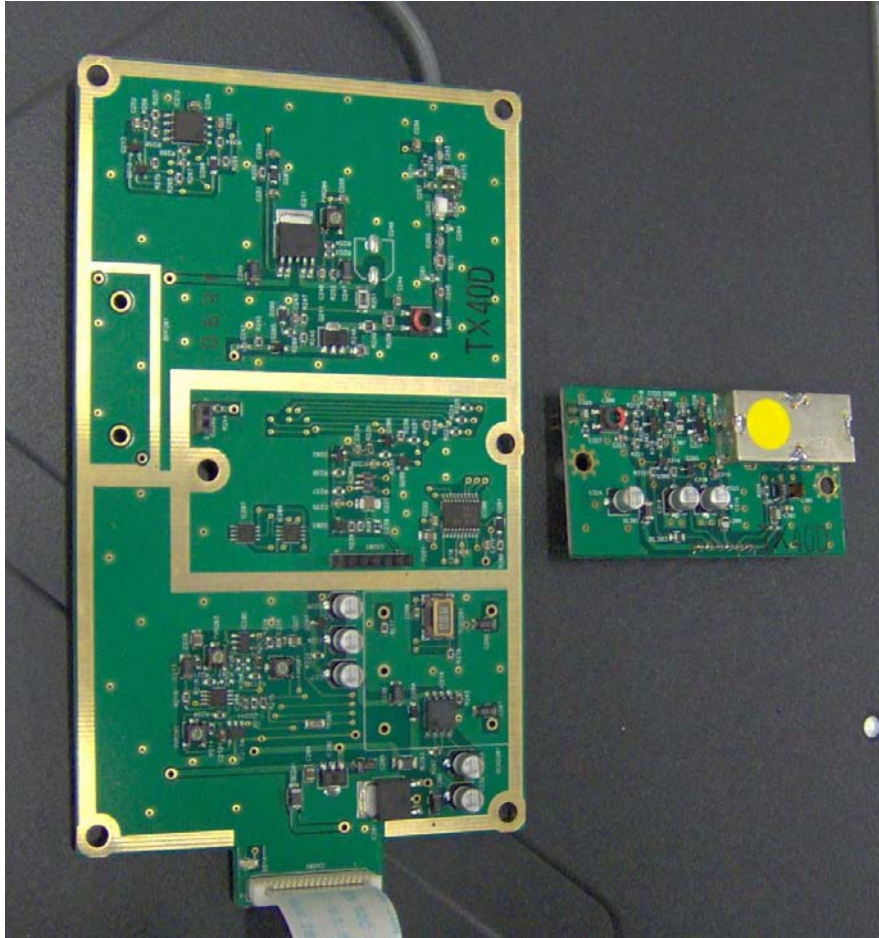

MIDLAND RADIO CORP.  
FCC ID: MMA914100B

INTERNAL PHOTOS

**CHASSIS BOTTOM OVERALL**

**CHASSIS BOTTOM OVERALL OPEN**

**100 W PA TOP**

**100 W PA BOTTOM**

DSP TOP

**DSP BOTTOM**

**EXT OPTION PCB BOTTOM**

**FRONT PANEL BOARDS TOP**

**FRONT PANEL BOARDS BOTTOM**

**LOGIC PCB TOP**

**LOGIC PCB BOTTOM**

**TX MODULE BOARDS TOP**

**TX MODULE BOARDS BOTTOM**

**RX MODULE BOARDS TOP**

**RX MODULE BOARDS BOTTOM**