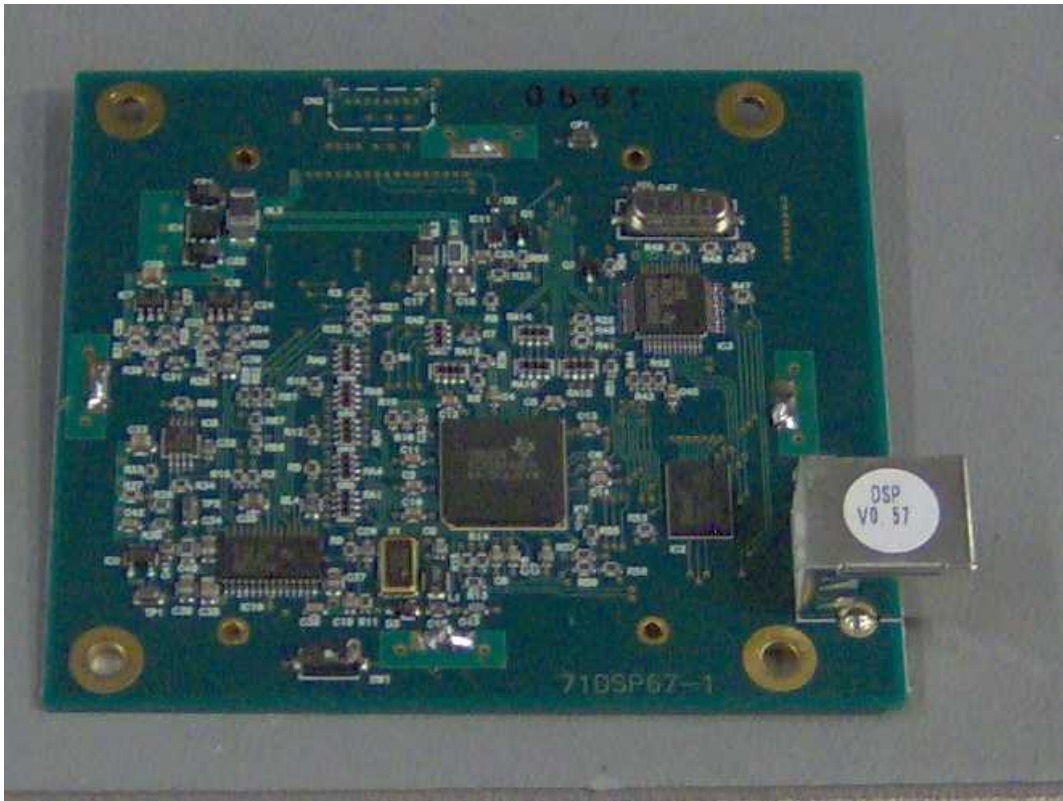

MIDLAND RADIO CORP.  
FCC ID: MMA914100B

INTERNAL PHOTOS

**CHASSIS BOTTOM OVERALL**

**CHASSIS BOTTOM OVERALL OPEN**

**100 W PA TOP**

**100 W PA BOTTOM**

DSP TOP

**DSP BOTTOM**

**EXT OPTION PCB BOTTOM**

**FRONT PANEL BOARDS TOP**

**FRONT PANEL BOARDS BOTTOM**

**LOGIC PCB TOP**

**LOGIC PCB BOTTOM**

**TX MODULE BOARDS TOP**

**TX MODULE BOARDS BOTTOM**

**RX MODULE BOARDS TOP**

**RX MODULE BOARDS BOTTOM**