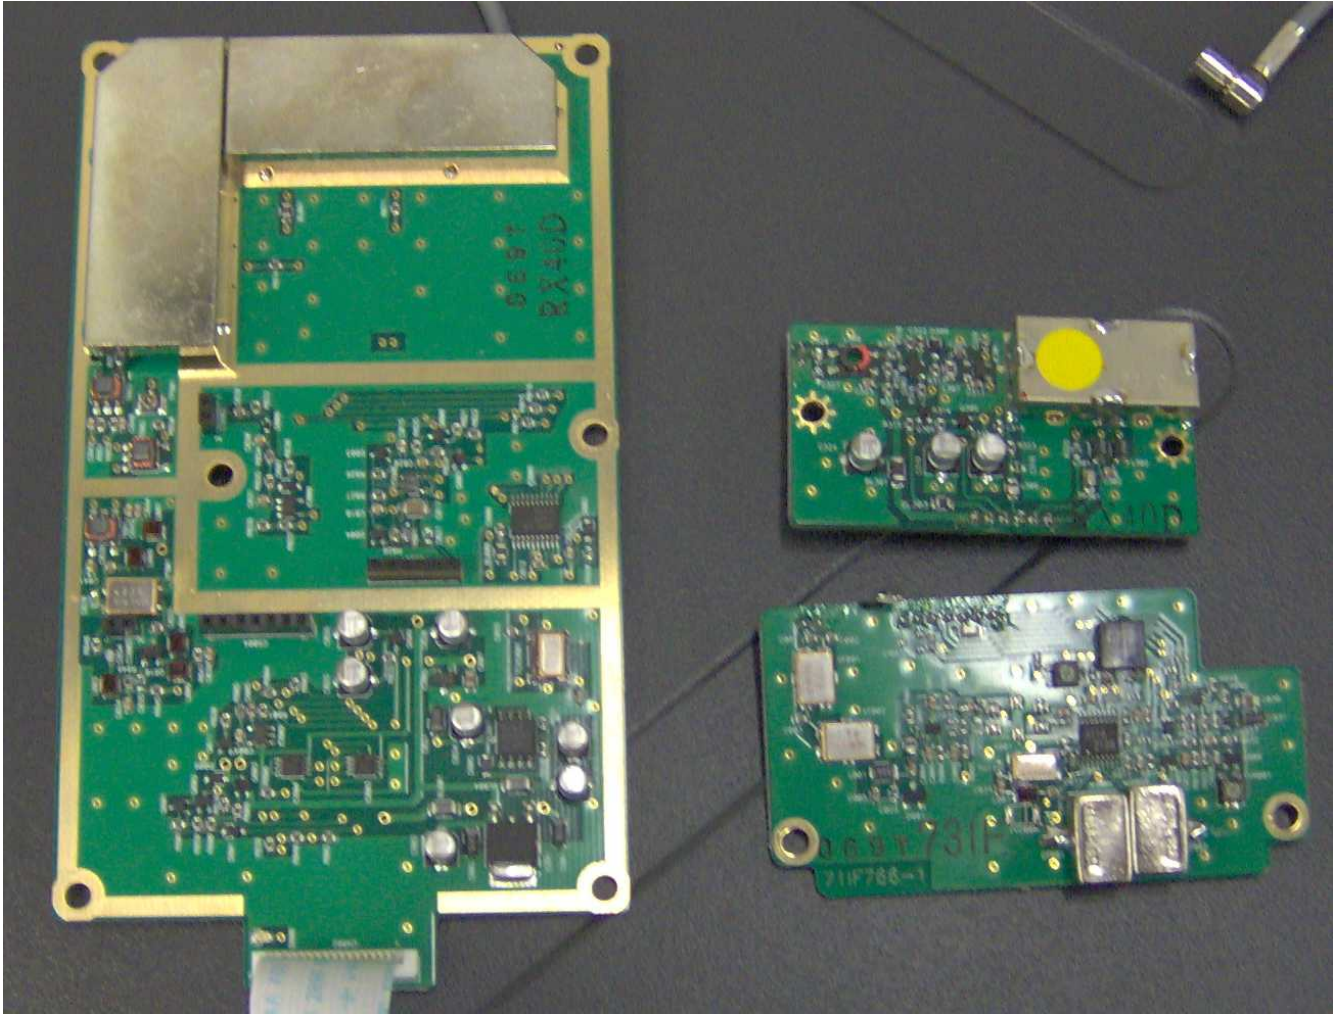

MIDLAND RADIO CORP.  
FCC ID: MMA914100B

INTERNAL PHOTOS

**CHASSIS BOTTOM OVERALL**

**CHASSIS BOTTOM OVERALL OPEN**

**100 W PA TOP**

**100 W PA BOTTOM**

DSP TOP

**DSP BOTTOM**

**EXT OPTION PCB BOTTOM**

**FRONT PANEL BOARDS TOP**

**FRONT PANEL BOARDS BOTTOM**

**LOGIC PCB TOP**

**LOGIC PCB BOTTOM**

**TX MODULE BOARDS TOP**

**TX MODULE BOARDS BOTTOM**

**RX MODULE BOARDS TOP**

**RX MODULE BOARDS BOTTOM**