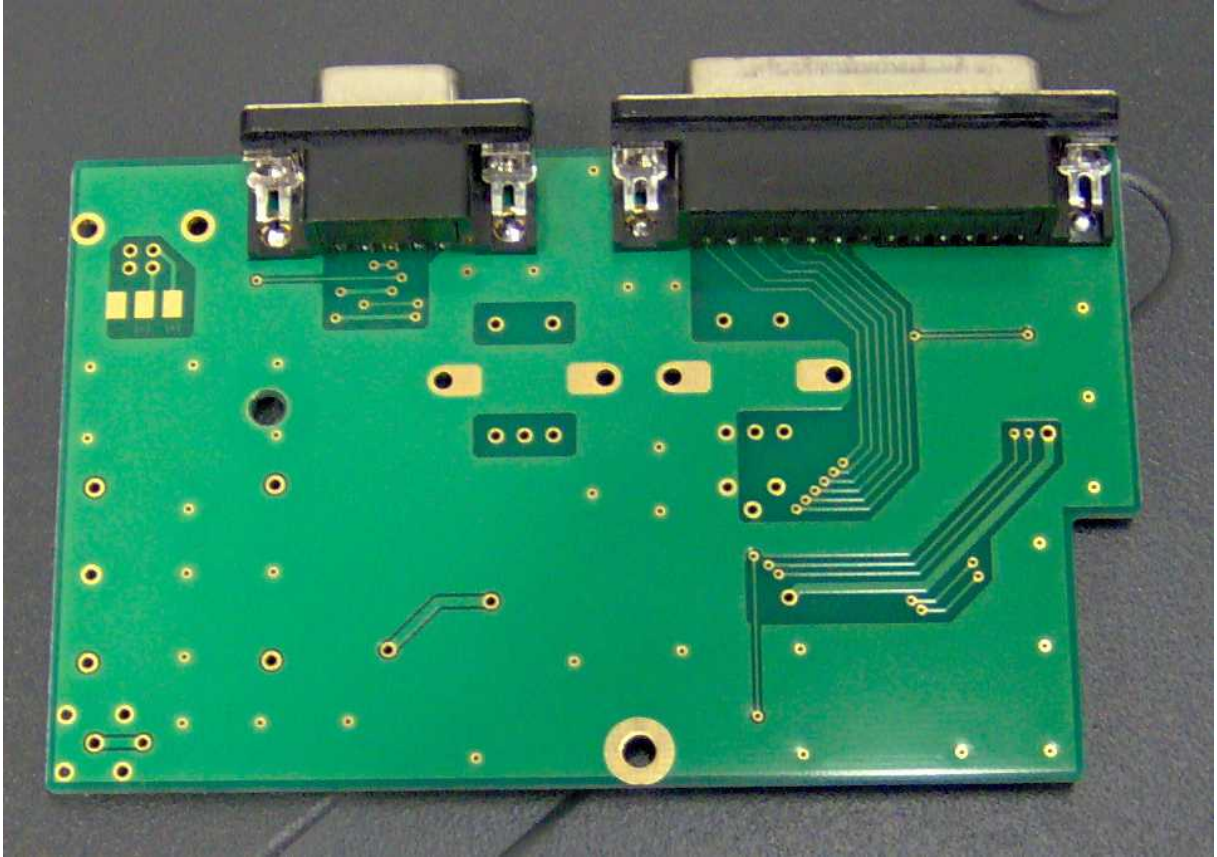

MIDLAND RADIO CORP.  
FCC ID: MMA914100B

INTERNAL PHOTOS

**CHASSIS BOTTOM OVERALL**

**CHASSIS BOTTOM OVERALL OPEN**

**100 W PA TOP**

**100 W PA BOTTOM**

DSP TOP

**DSP BOTTOM**

**EXT OPTION PCB BOTTOM**

**FRONT PANEL BOARDS TOP**

**FRONT PANEL BOARDS BOTTOM**

**LOGIC PCB TOP**

**LOGIC PCB BOTTOM**

**TX MODULE BOARDS TOP**

**TX MODULE BOARDS BOTTOM**

**RX MODULE BOARDS TOP**

**RX MODULE BOARDS BOTTOM**