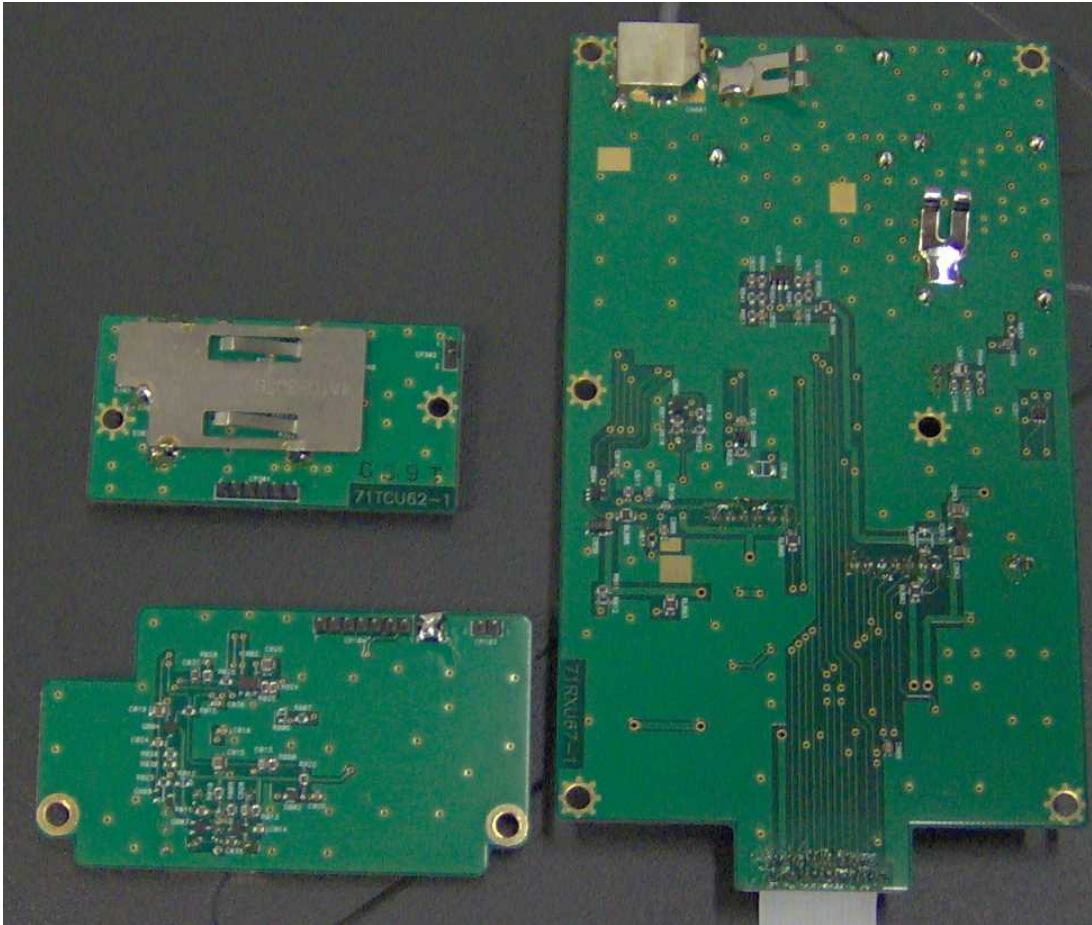

MIDLAND RADIO CORP.  
FCC ID: MMA914100B

INTERNAL PHOTOS

**CHASSIS BOTTOM OVERALL**

**CHASSIS BOTTOM OVERALL OPEN**

**100 W PA TOP**

**100 W PA BOTTOM**

DSP TOP

**DSP BOTTOM**

**EXT OPTION PCB BOTTOM**

**FRONT PANEL BOARDS TOP**

**FRONT PANEL BOARDS BOTTOM**

**LOGIC PCB TOP**

**LOGIC PCB BOTTOM**

**TX MODULE BOARDS TOP**

**TX MODULE BOARDS BOTTOM**

**RX MODULE BOARDS TOP**

**RX MODULE BOARDS BOTTOM**