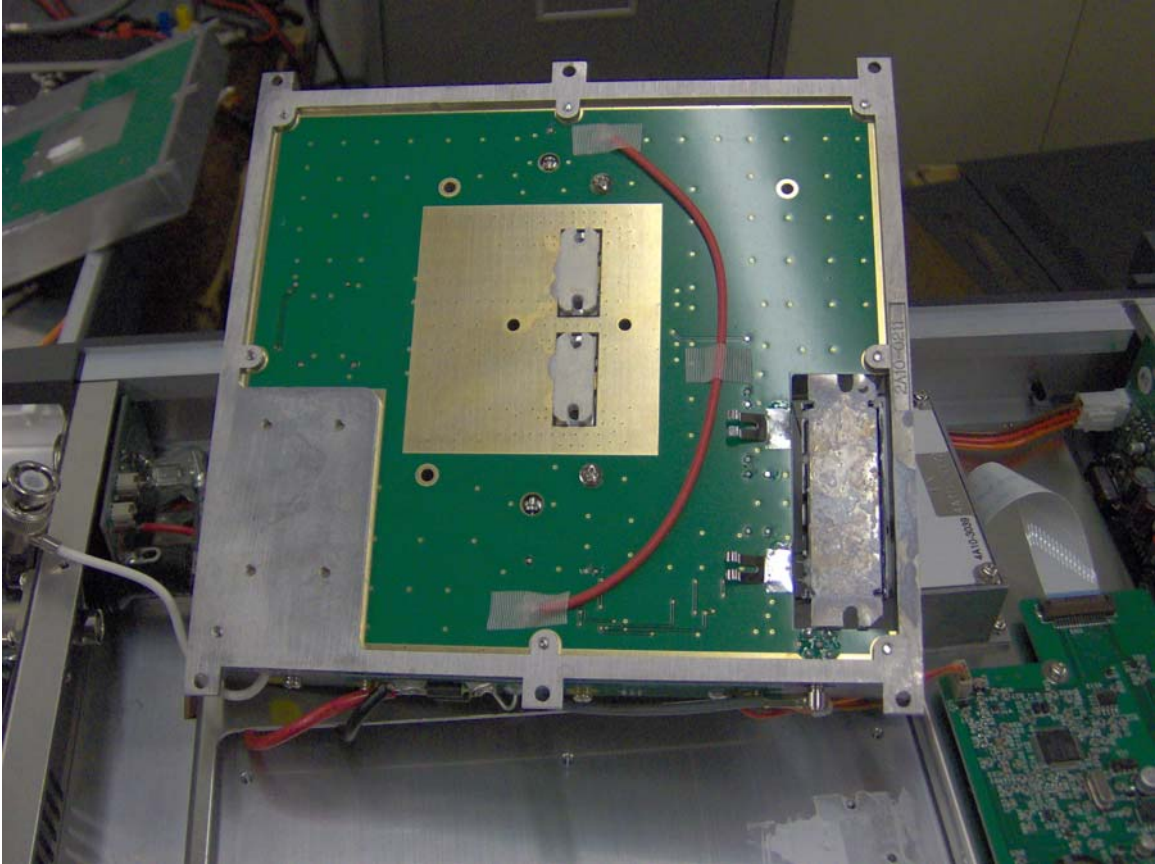

MIDLAND RADIO CORP.  
FCC ID: MMA914100B

INTERNAL PHOTOS

**CHASSIS BOTTOM OVERALL**

**CHASSIS BOTTOM OVERALL OPEN**

**100 W PA TOP**

**100 W PA BOTTOM**

DSP TOP

**DSP BOTTOM**

**EXT OPTION PCB BOTTOM**

**FRONT PANEL BOARDS TOP**

**FRONT PANEL BOARDS BOTTOM**

**LOGIC PCB TOP**

**LOGIC PCB BOTTOM**

**TX MODULE BOARDS TOP**

**TX MODULE BOARDS BOTTOM**

**RX MODULE BOARDS TOP**

**RX MODULE BOARDS BOTTOM**