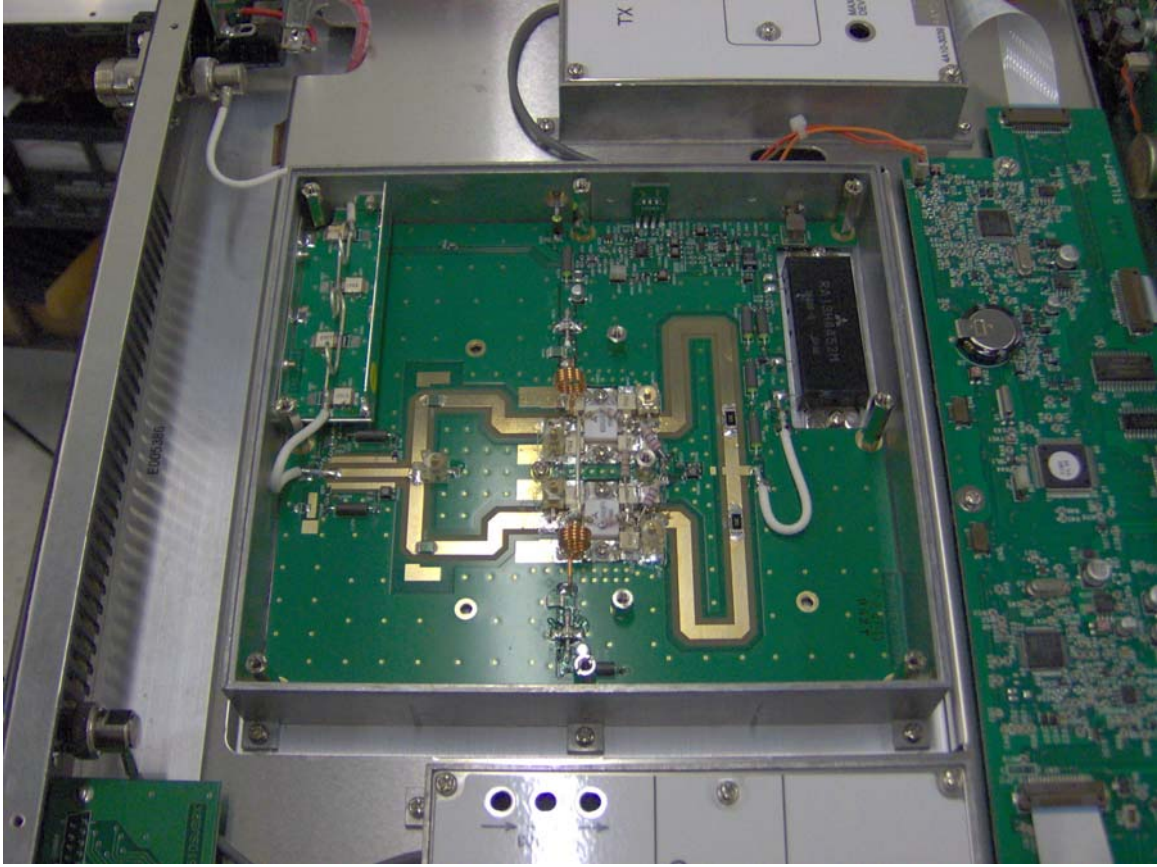

MIDLAND RADIO CORP.  
FCC ID: MMA914100B

INTERNAL PHOTOS

**CHASSIS BOTTOM OVERALL**

**CHASSIS BOTTOM OVERALL OPEN**

**100 W PA TOP**

**100 W PA BOTTOM**

DSP TOP

**DSP BOTTOM**

**EXT OPTION PCB BOTTOM**

**FRONT PANEL BOARDS TOP**

**FRONT PANEL BOARDS BOTTOM**

**LOGIC PCB TOP**

**LOGIC PCB BOTTOM**

**TX MODULE BOARDS TOP**

**TX MODULE BOARDS BOTTOM**

**RX MODULE BOARDS TOP**

**RX MODULE BOARDS BOTTOM**