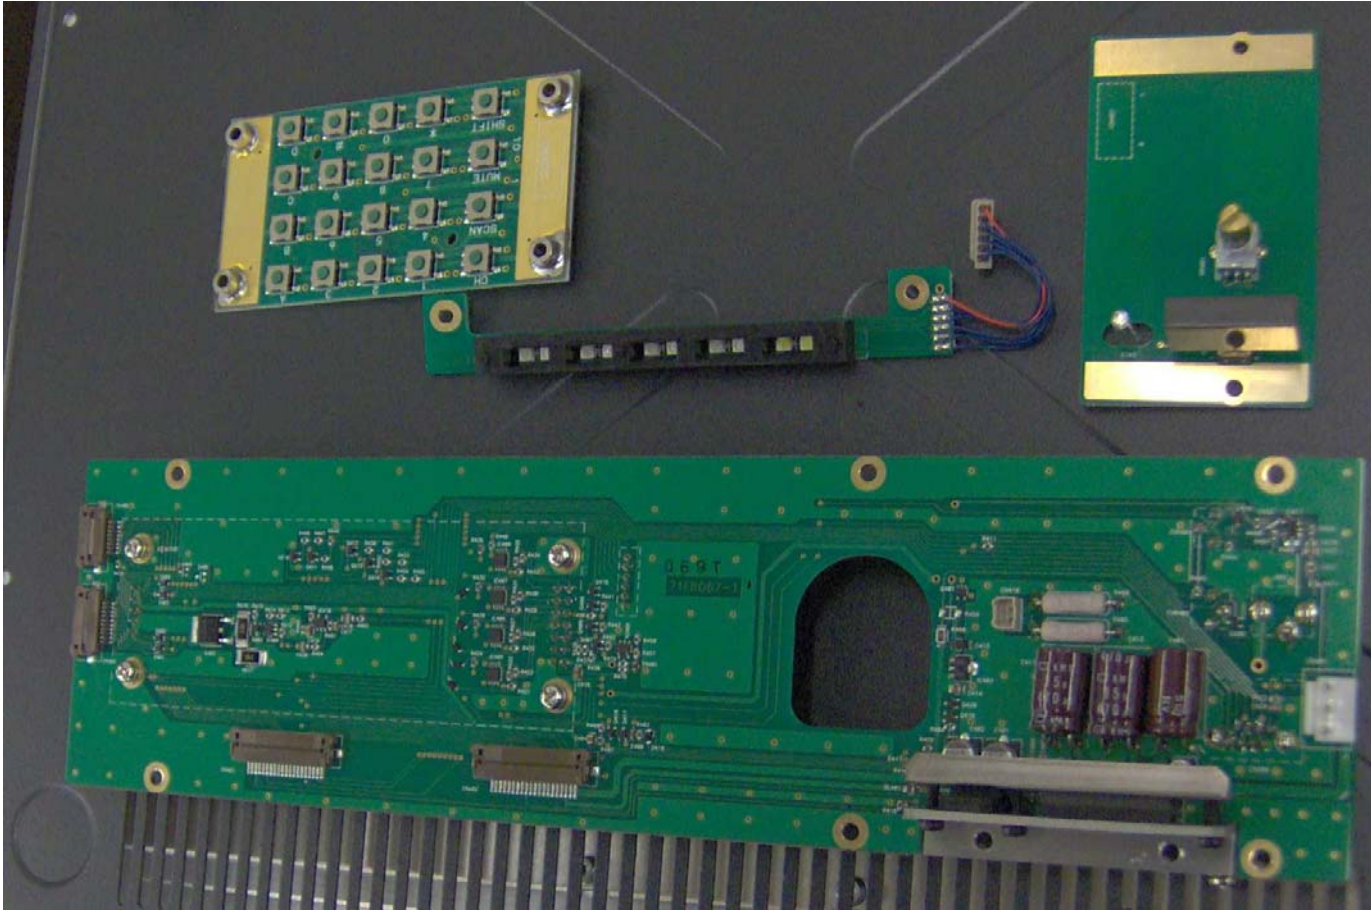

MIDLAND RADIO CORP.  
FCC ID: MMA914100B

INTERNAL PHOTOS

**CHASSIS BOTTOM OVERALL**

**CHASSIS BOTTOM OVERALL OPEN**

**100 W PA TOP**

**100 W PA BOTTOM**

DSP TOP

**DSP BOTTOM**

**EXT OPTION PCB BOTTOM**

**FRONT PANEL BOARDS TOP**

**FRONT PANEL BOARDS BOTTOM**

**LOGIC PCB TOP**

**LOGIC PCB BOTTOM**

**TX MODULE BOARDS TOP**

**TX MODULE BOARDS BOTTOM**

**RX MODULE BOARDS TOP**

**RX MODULE BOARDS BOTTOM**