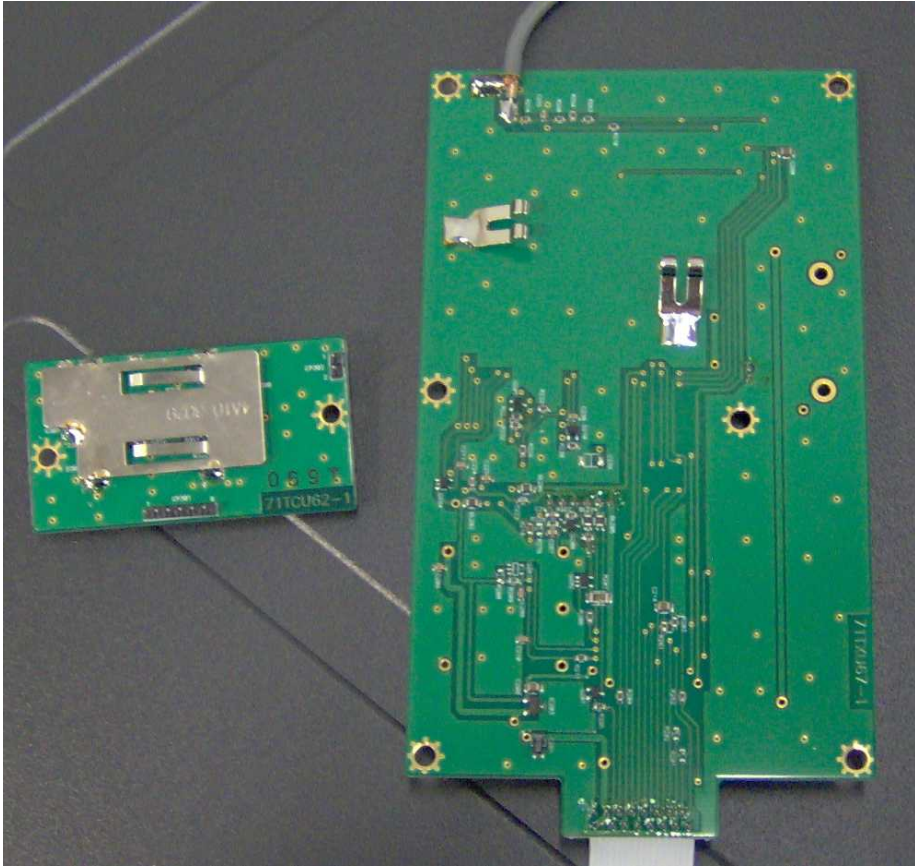

MIDLAND RADIO CORP.  
FCC ID: MMA914100B

INTERNAL PHOTOS

**CHASSIS BOTTOM OVERALL**

**CHASSIS BOTTOM OVERALL OPEN**

**100 W PA TOP**

**100 W PA BOTTOM**

DSP TOP

**DSP BOTTOM**

**EXT OPTION PCB BOTTOM**

**FRONT PANEL BOARDS TOP**

**FRONT PANEL BOARDS BOTTOM**

**LOGIC PCB TOP**

**LOGIC PCB BOTTOM**

**TX MODULE BOARDS TOP**

**TX MODULE BOARDS BOTTOM**

**RX MODULE BOARDS TOP**

**RX MODULE BOARDS BOTTOM**