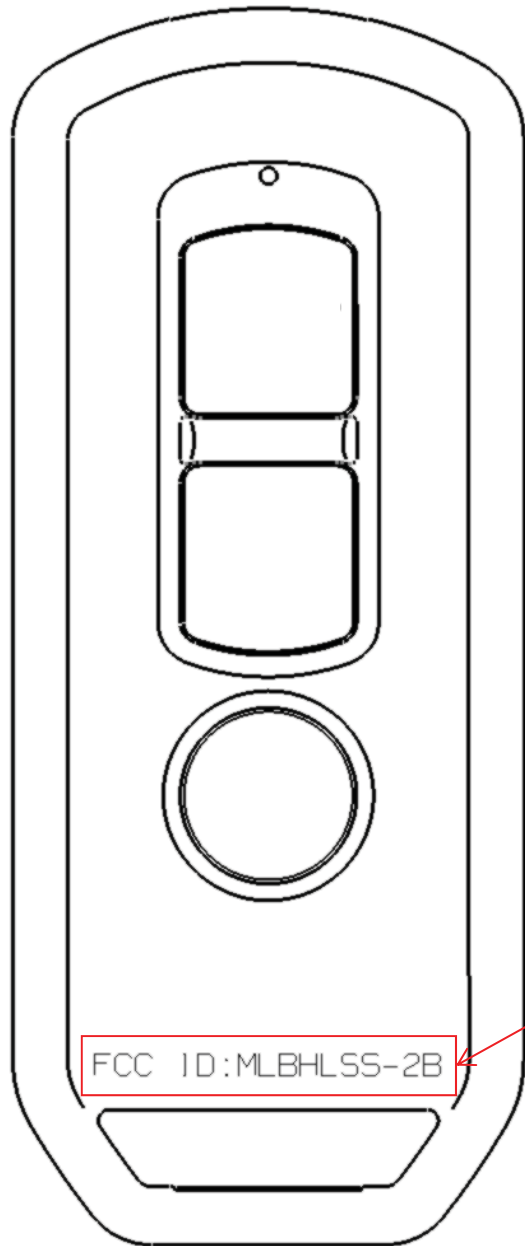

ラベル図 (Figure of label)

Honda Lock

レーザーマーキング  
Laser marking

Product Size:  
73.0×30.0×12.6mm