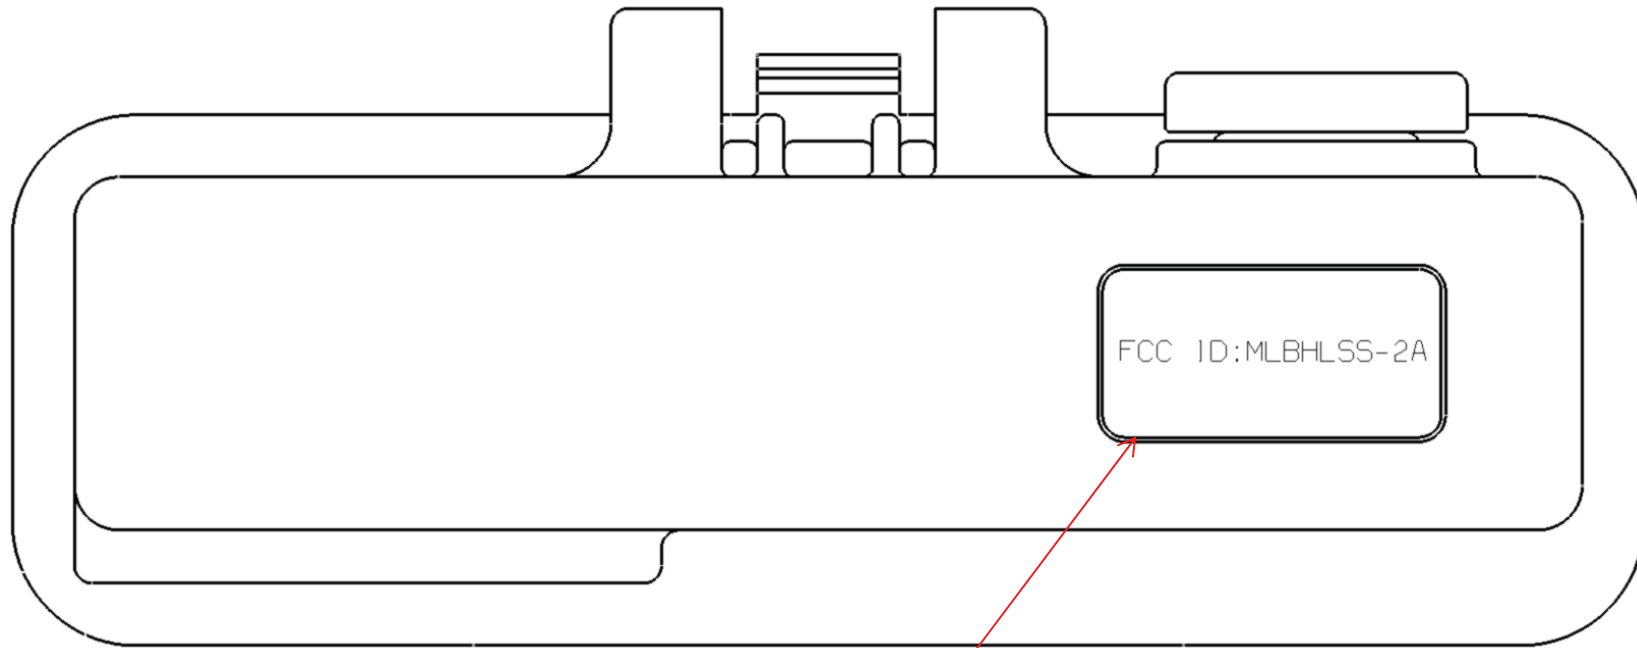

ラベル図 (Figure of label)

Honda Lock

FCC ID:MLBHLSS-2A

Product Size:  
74.8×92.0×35.9mm

FCC ID:MLBHLSS-2A

レーザーマーキング  
Laser marking