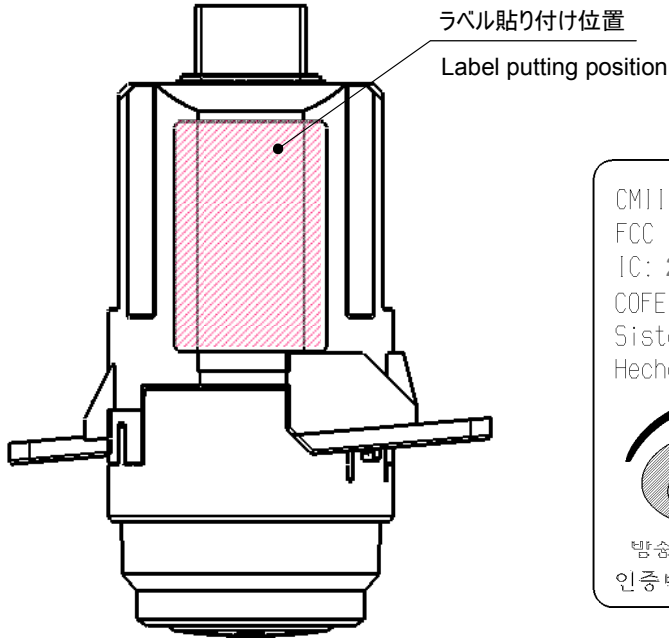

8. ラベル図
Figure of label

CMIIT ID:XXXXXXXXXX	Complies with IDA Standards XXXX-XX
FCC ID: MLBHLBUS-1	
IC: 2500A-HLBUS1	
COFETEL:XXXXXXXXXXXX	SUBTEL:XXXXXXXXXX
Sistema inmovilizador	MR XXXX ANRT XXXX
Hecho en Japon	XX/XX/XXXX
	XXXXX/POSTEL/XXXX
	XXXX
	XXXXXXXXXXXXXXXX
	MODEL NO. HLBUS-1
	HONDA LOCK.MFG.CO.,LTD.
인증번호:XXX-YYYYYYYYYYYYYY	XXXXXXXXXXXX

ラベル詳細
Detail of label

↑
LOT No.