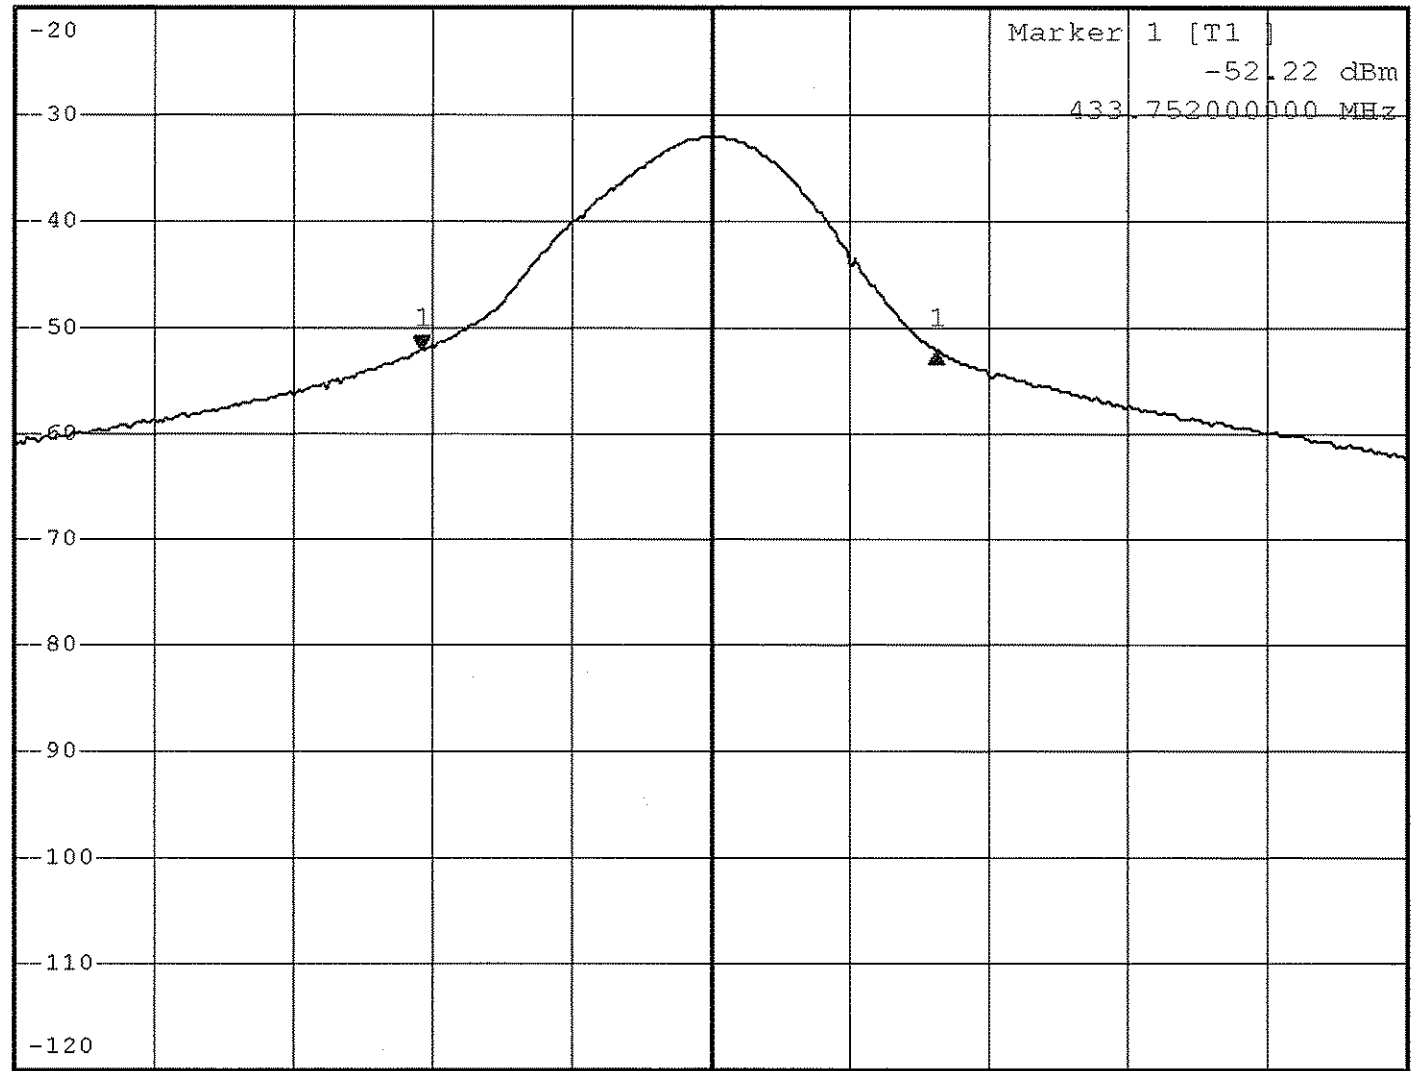

0622433 (12 stations)

\*RBW 100 kHz Delta 1 [T1 ]  
\*VBW 100 kHz -0.05 dB  
\*SWT 50 ms 370.000000000 kHz

Ref -20 dBm

Att 10 dB

1 PK  
VIEW

Center 433.96 MHz

100 kHz/

Span 1 MHz