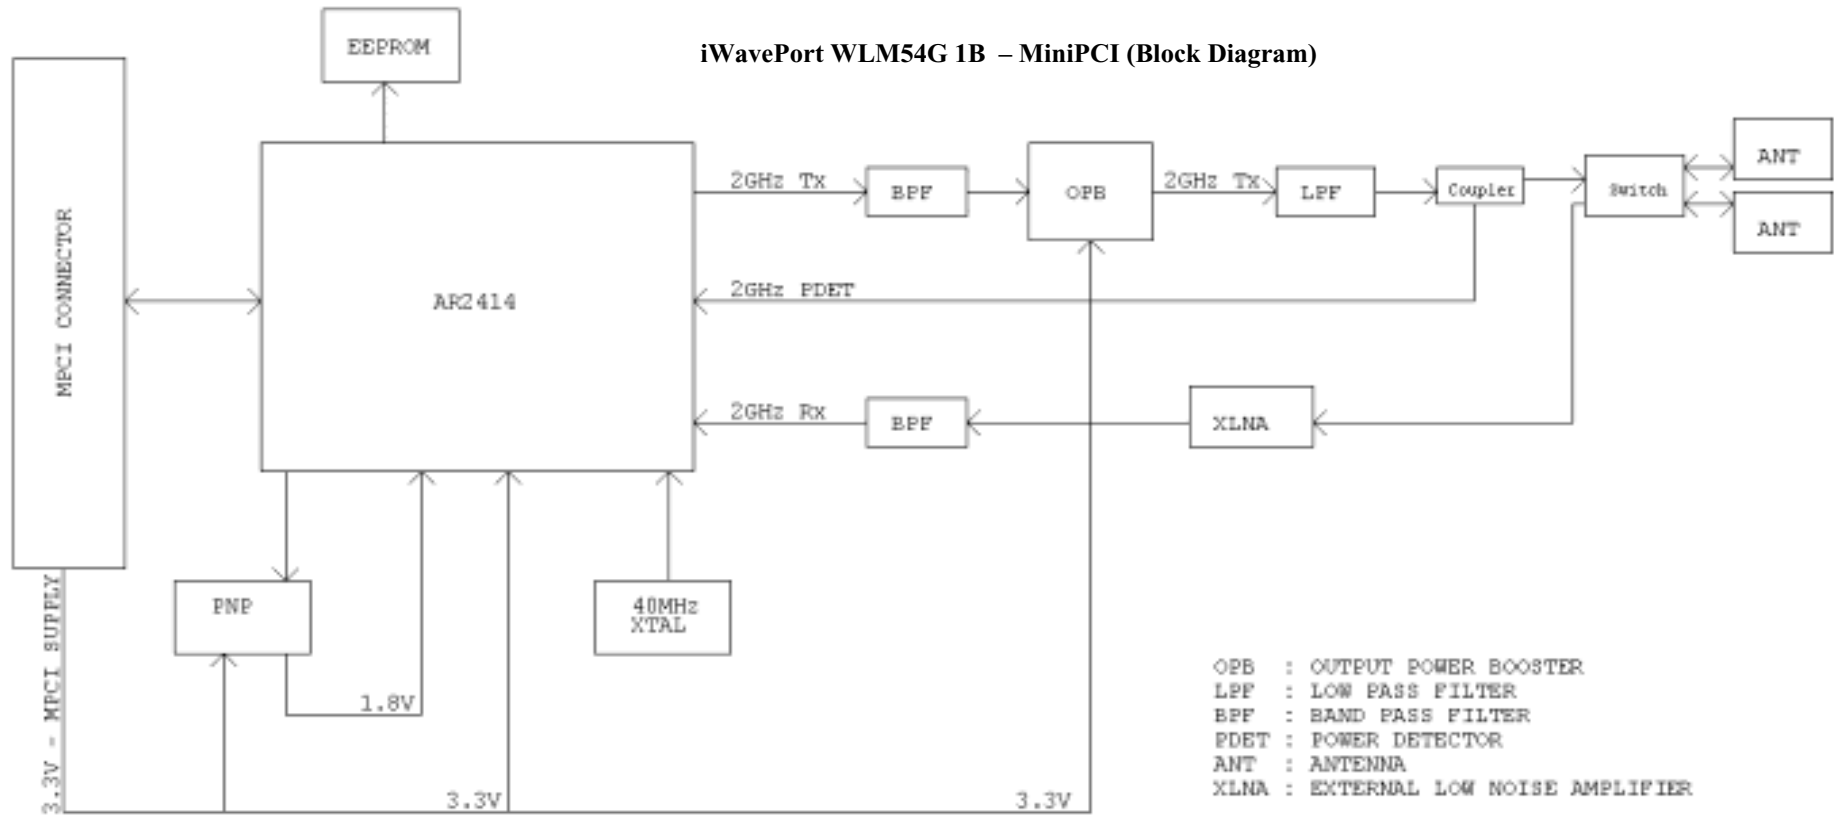

iWavePort WLM54G 1B – MiniPCI (Block Diagram)

AR2414 (Block Diagram)