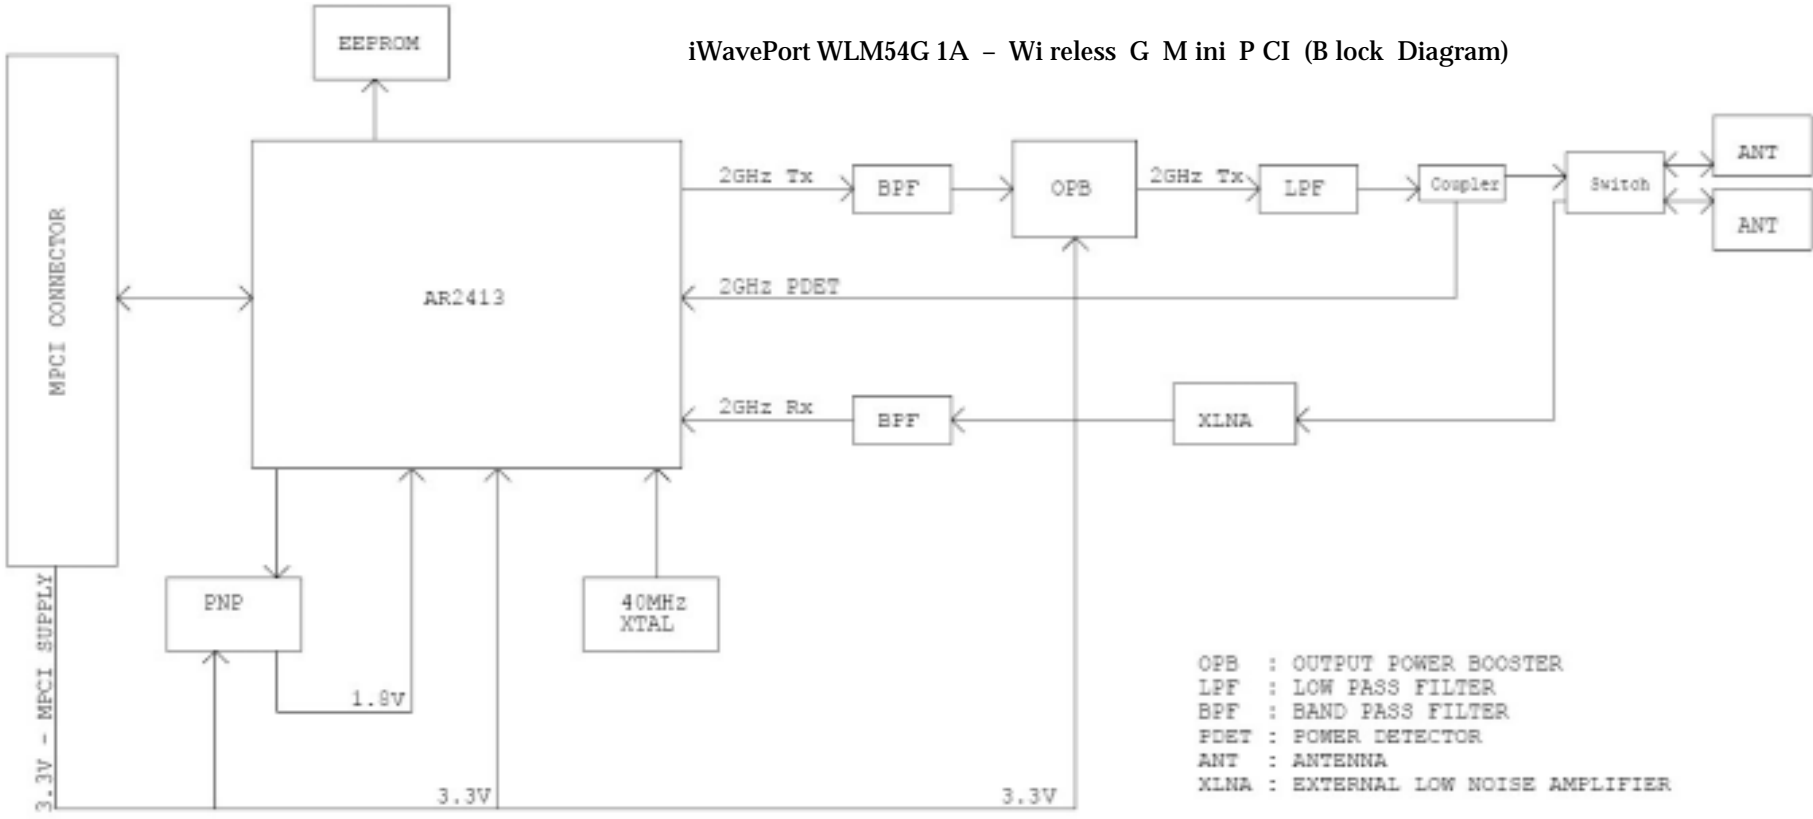

iWavePort WLM54G 1A - Wi reless G M ini P CI (B lock Diagram)

AR2413 (Block Diagram)