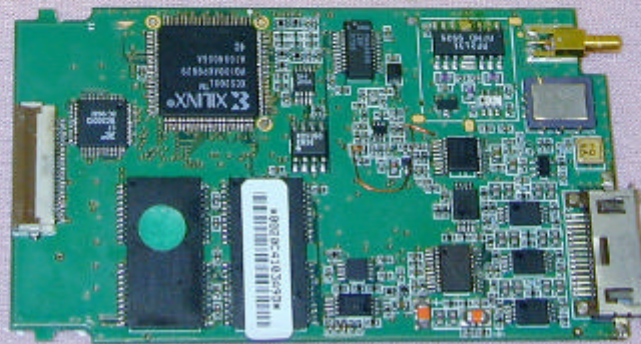

9L0635R
EUT