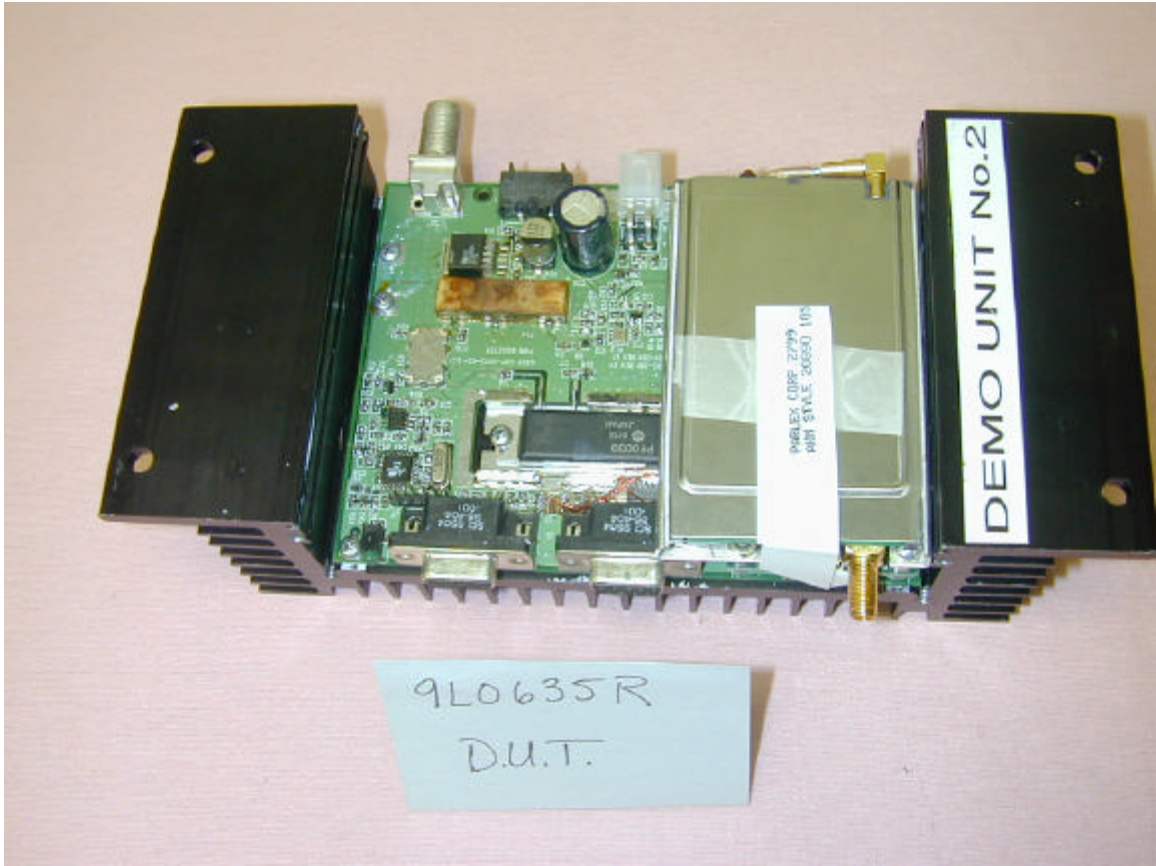

9L0635R
D.U.T.

nextcell
Model No: Spider

Serial IP Modem

Serial-GPS

MADE IN U.S.A.

GPS
Antenna

NOT FOR RESALE (OEM) UNIT
Property of NEXTCELL INC.

9L0635R

D.U.T.

DEMO UNIT No.2

9L0635R

D.U.T.

9L0635R

D.U.T.

DATE: 2008-12-16
BY: SPICE 00000100

9L0635R