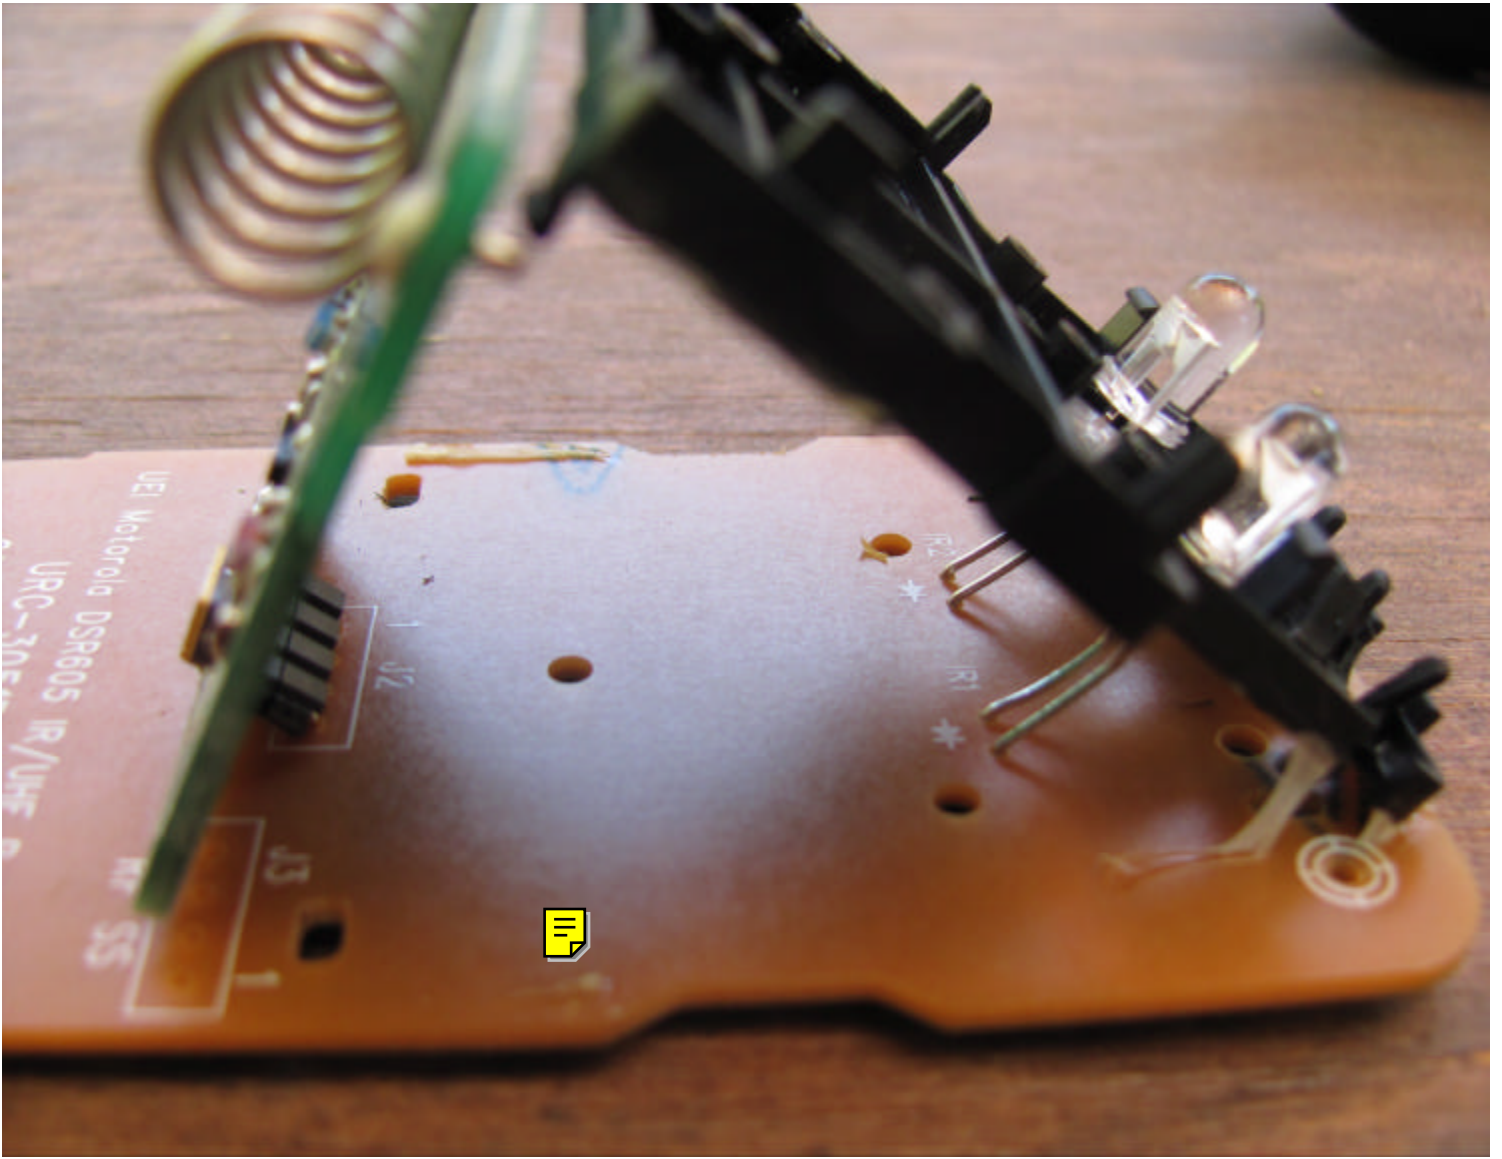

HAOTE 1072494HB

JP1.4

1 V  
torc d D: R60: IR/ HF  
RC-305-3C R  
60/62 21c 30  
em 3

UEI Motorola DSP605 IR/UHF  
URC-3024

J2

R2

R1

J3