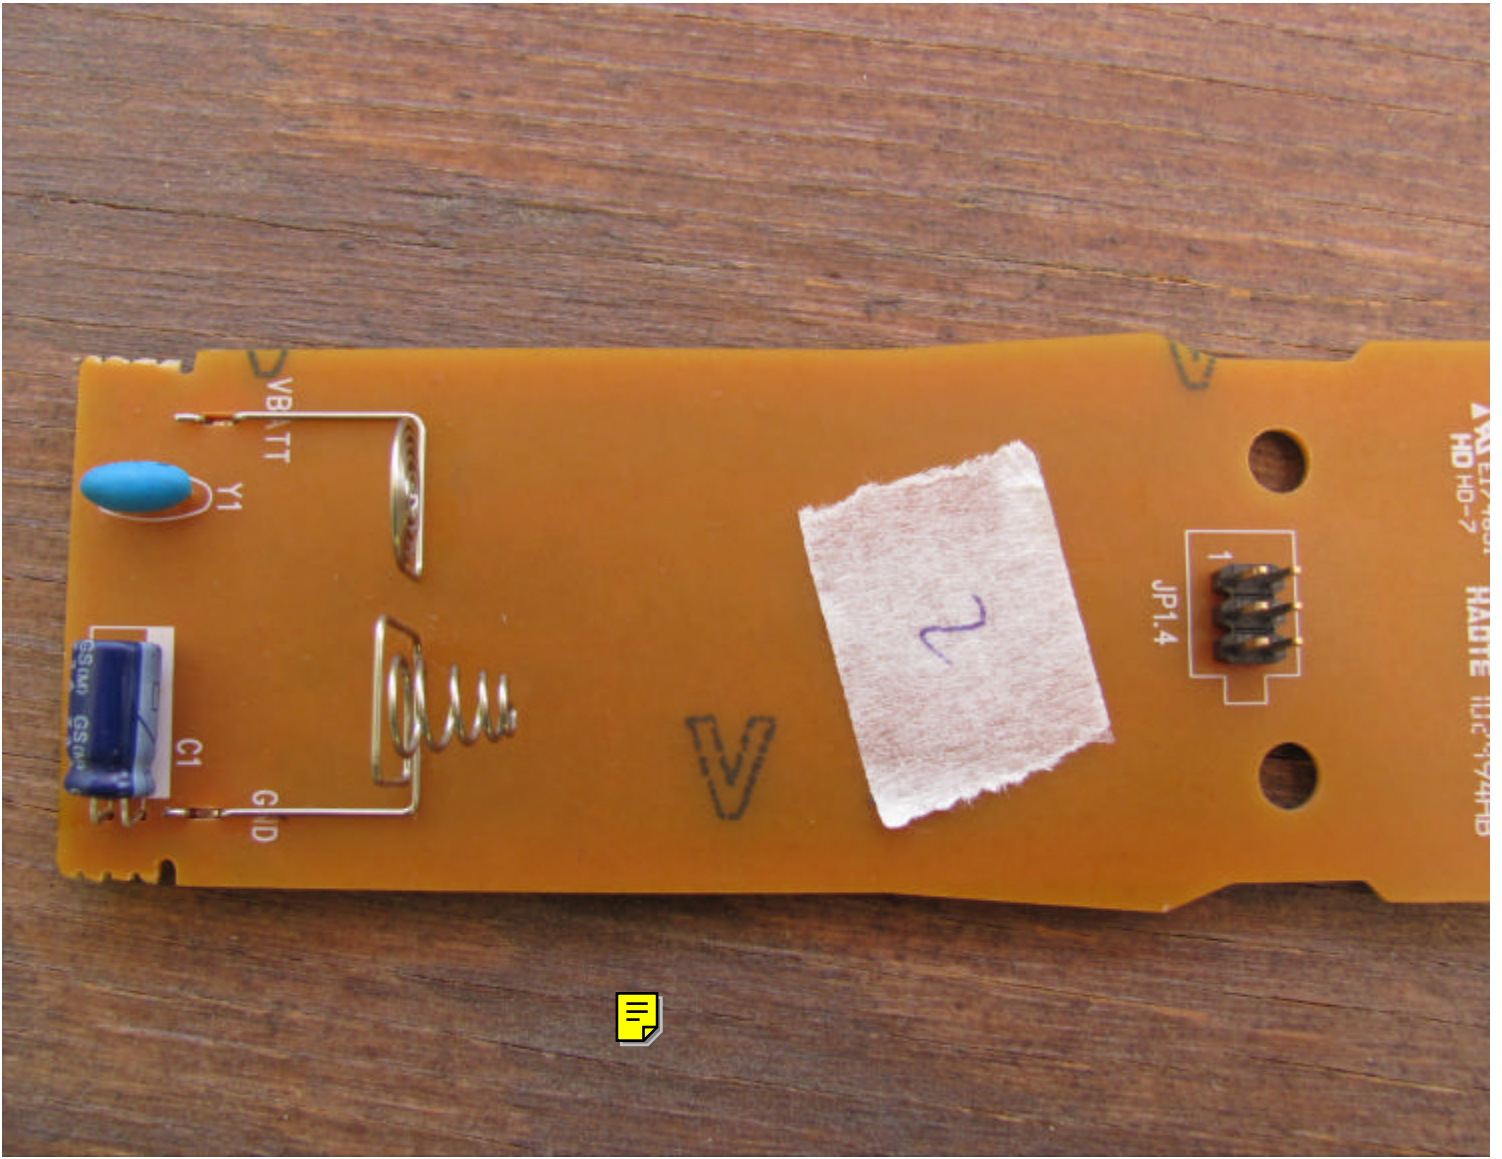

UD1 Wireless DS9605 R/UVF Remote  
URC-5051BC0-R  
60062-2198000 V01  
JUN.2010 REV:01  
CG LTD.  
R1

ALCORN  
H04E-2 HADTE 102794B

PL4

RF\_05

RF\_55

VBT1

C1

Q10

2

AVLET/8001 HABITE 10C974FD  
HD HO-7

JP1.4

VBA1T

Y1

C1

GND

V

RF SS

UEI Motorola DSR605 IR/UHF Remote

URC-3051BC0-R

60062-2198000 V01

JUN.2010 REV:01

CG LTD.

A1

AVL E174651  
HD HD-7