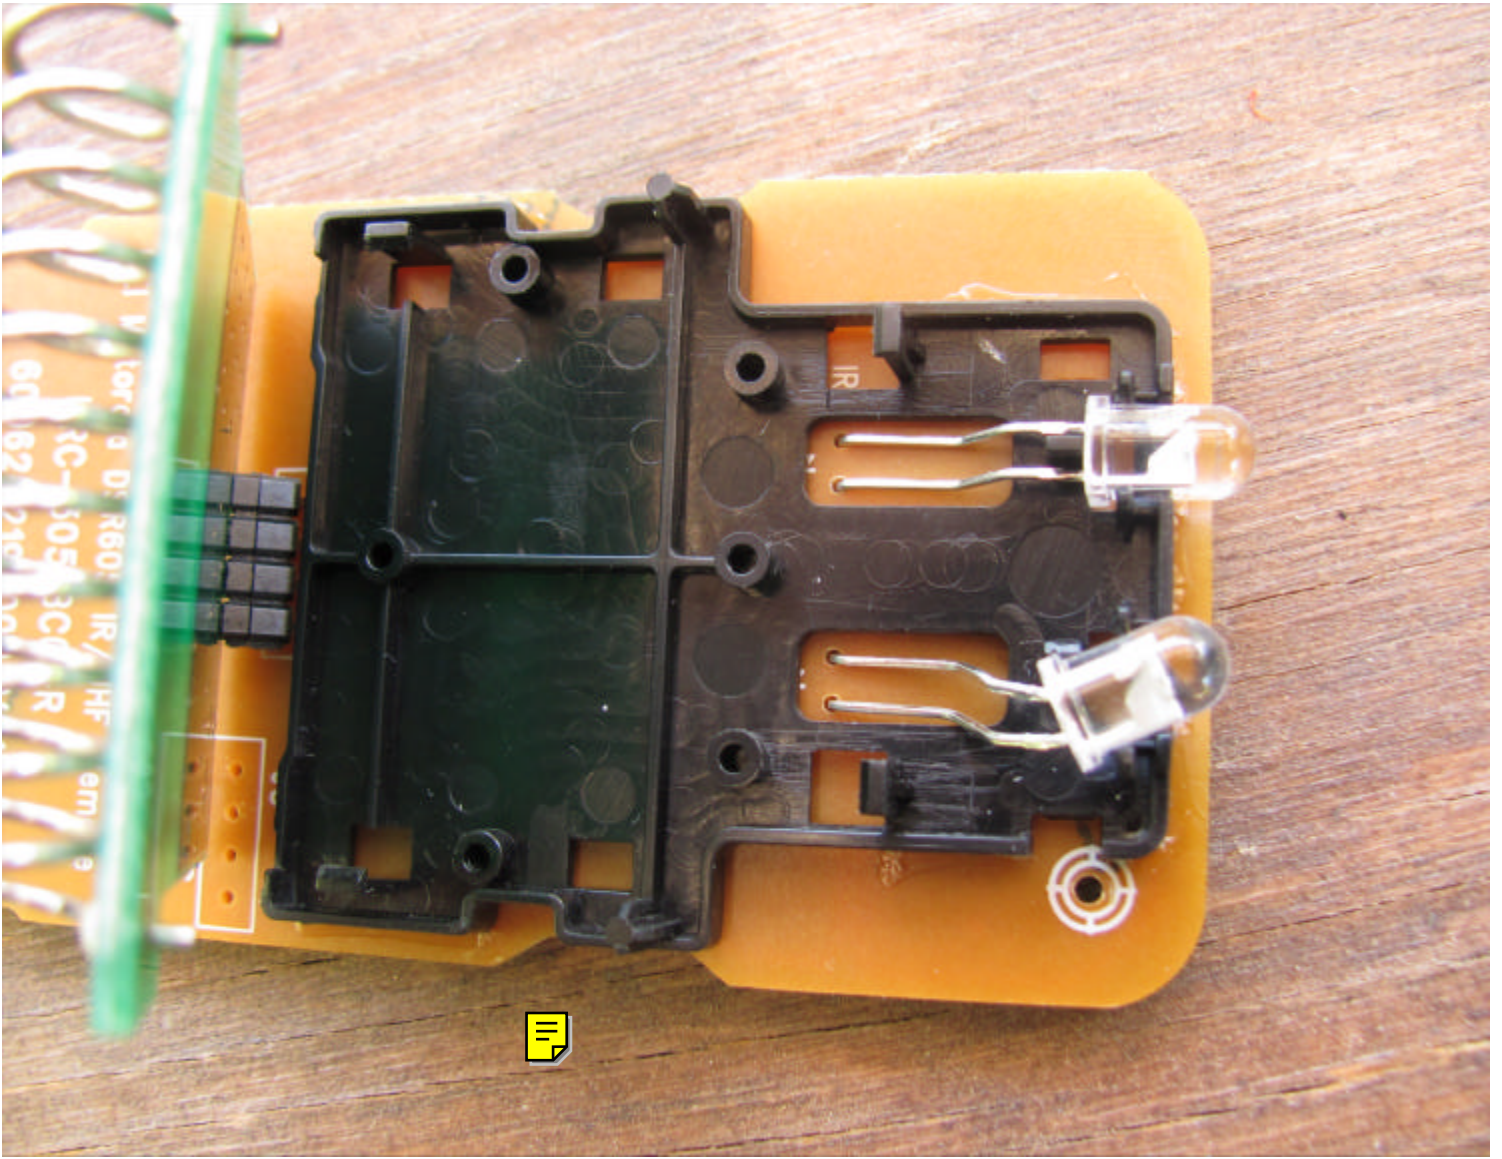

1 V
torc d D: R60: IR/ HF
RC-305-3C R
60/62 21c 30
em 3