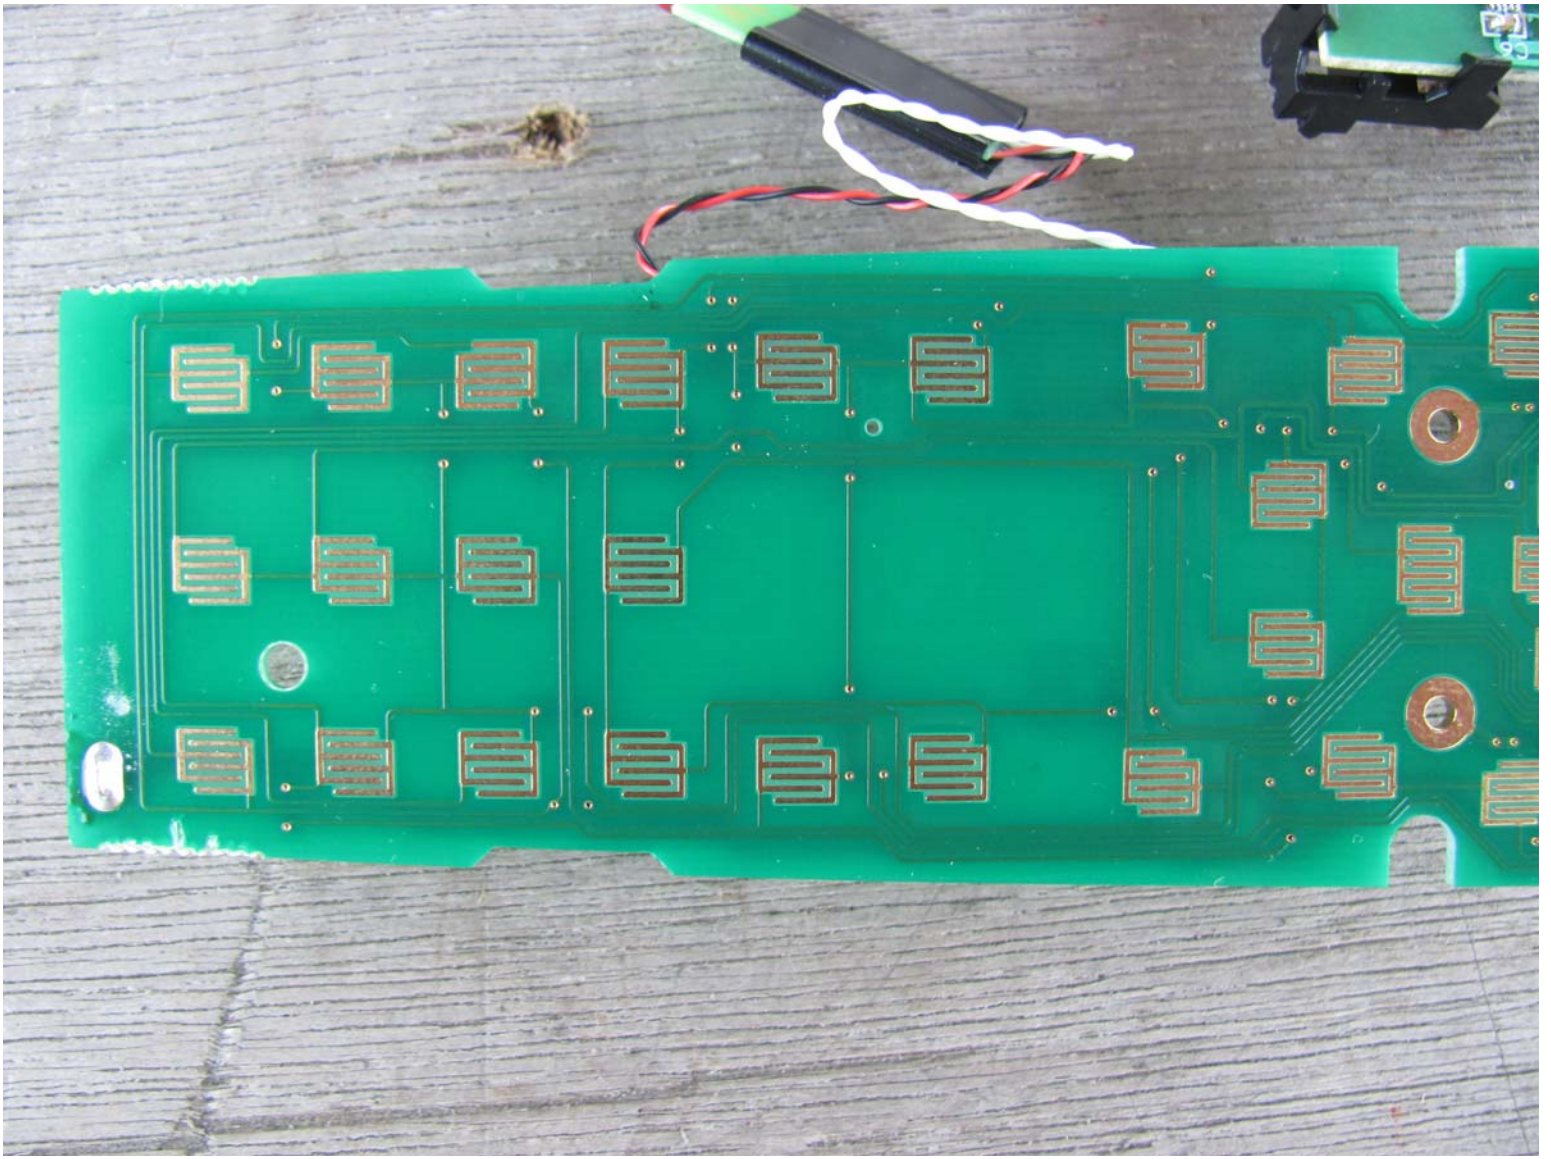

J2

Y2

SRe135
FD231E

60022-2198000 V00

10214-0048

94HB Zy-1 E326215

37112

B6

VBATT

OCT. 2012 REV:00

DIRECTV RC66RBX 2012
URC-3015BC0-X-R
60282-4059000 V00

⊕ R6P.SUM3
AA(R6) SIZE ⊖

⊕ R6P.SUM3
AA(R6) SIZE

R15