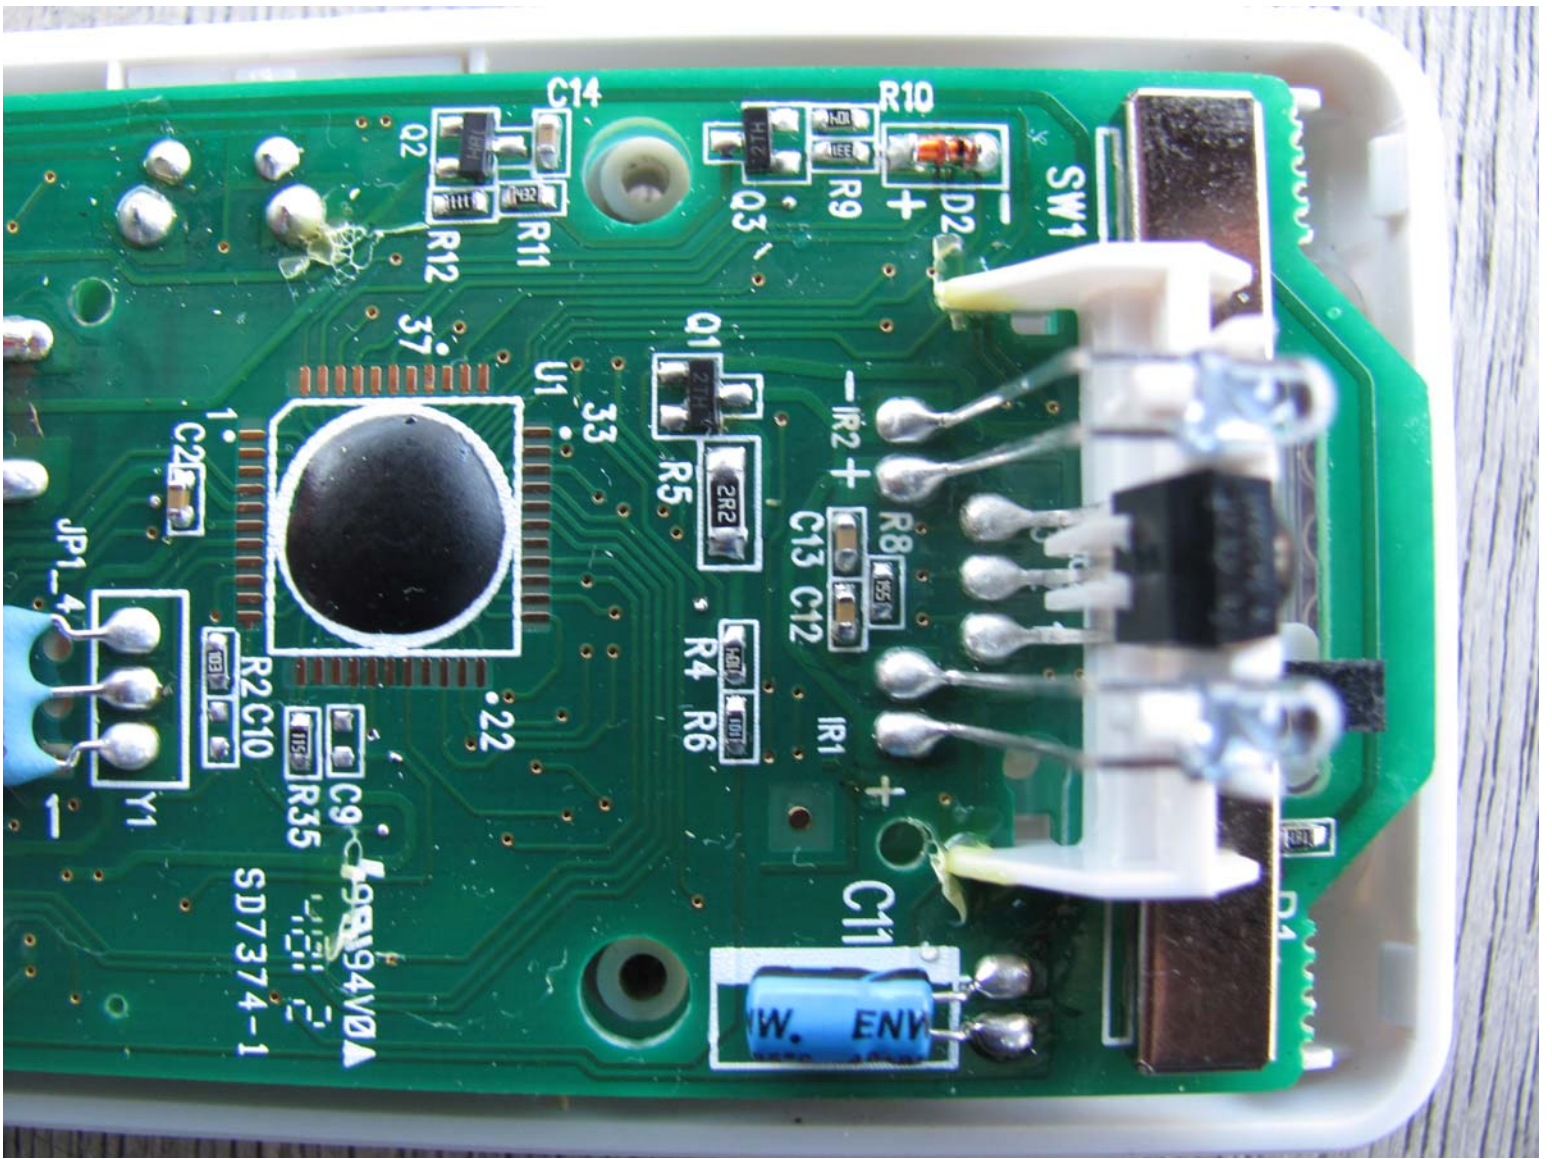

J2

Y2

SRe135
FD231E

60022-2198000 V00

10214-0048

94HB Zy-1 E326215

37112

B6

VBATT

OCT. 2012 REV:00

DIRECTV RC66RBX 2012
URC-3015BC0-X-R
60282-4059000 V00

⊕ R6P.SUM3
AA(R6) SIZE ⊖

⊕ R6P.SUM3
AA(R6) SIZE

R15