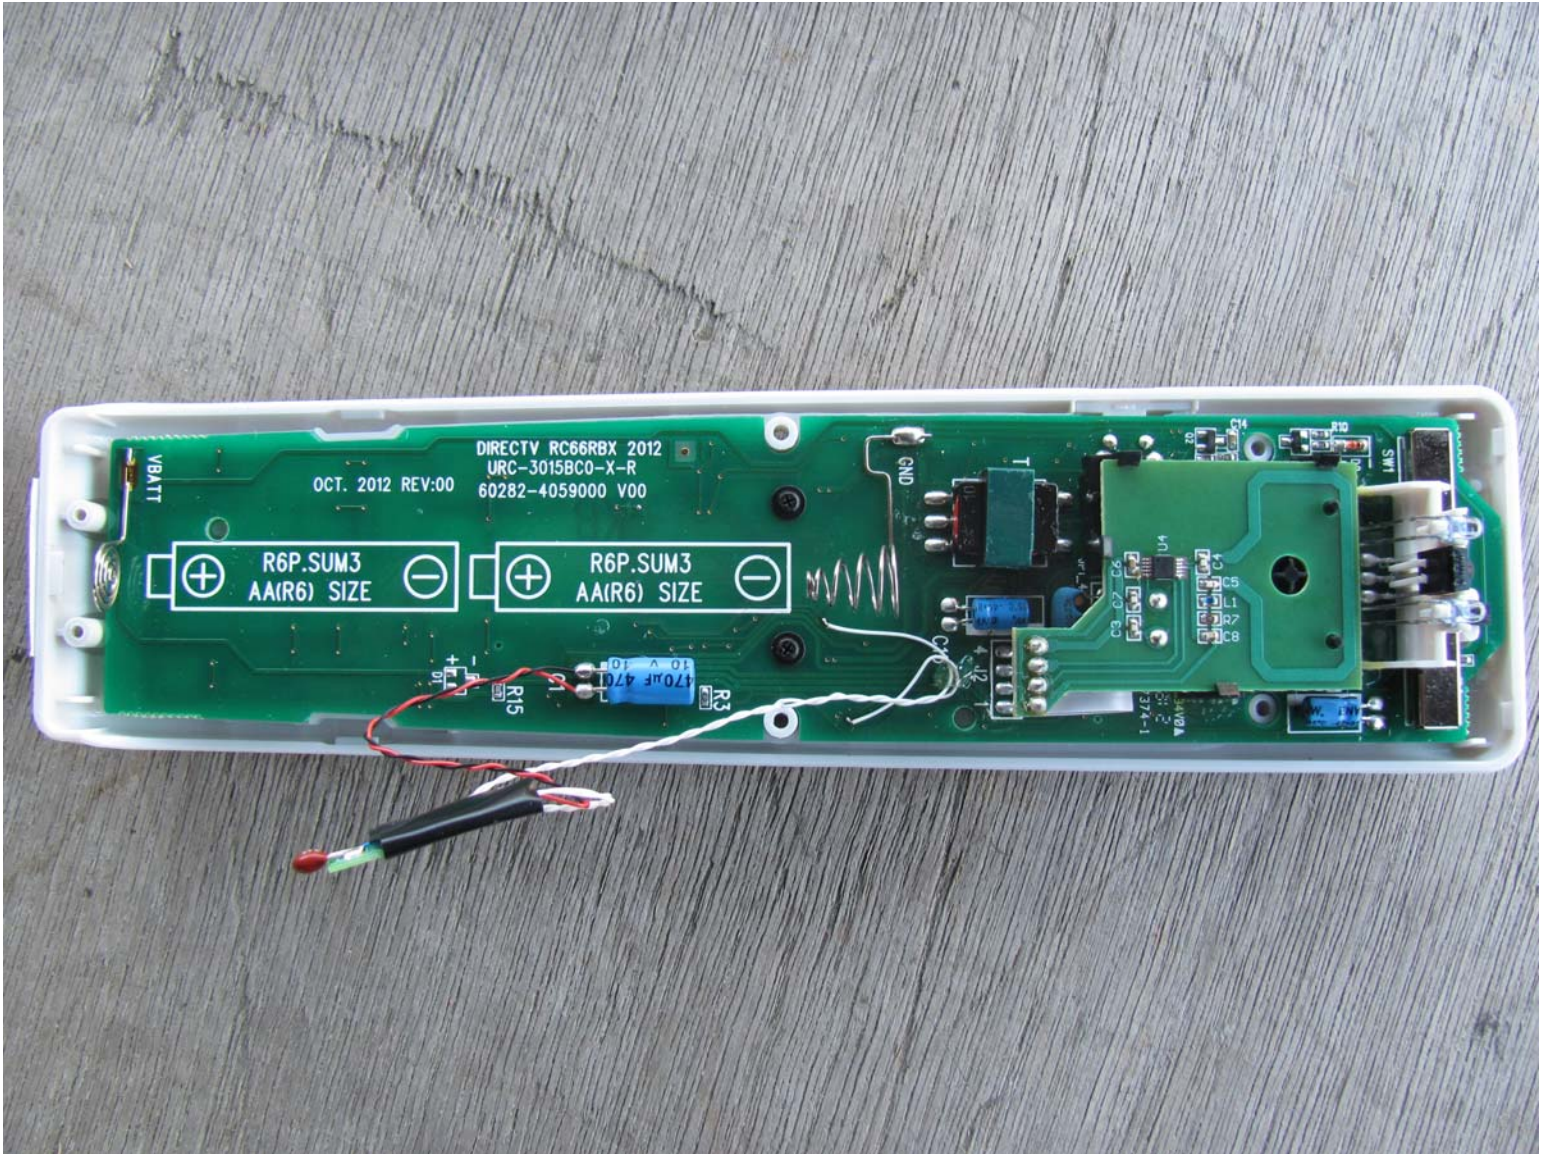

J2

Y2

SRe135
FD231E

60022-2198000 V00

10214-0048

94HB Zy-1 E326215

37112

B6

VBATT

OCT. 2012 REV:00

DIRECTV RC66RBX 2012
URC-3015BC0-X-R
60282-4059000 V00

⊕ R6P.SUM3
AA(R6) SIZE ⊖

⊕ R6P.SUM3
AA(R6) SIZE

R15