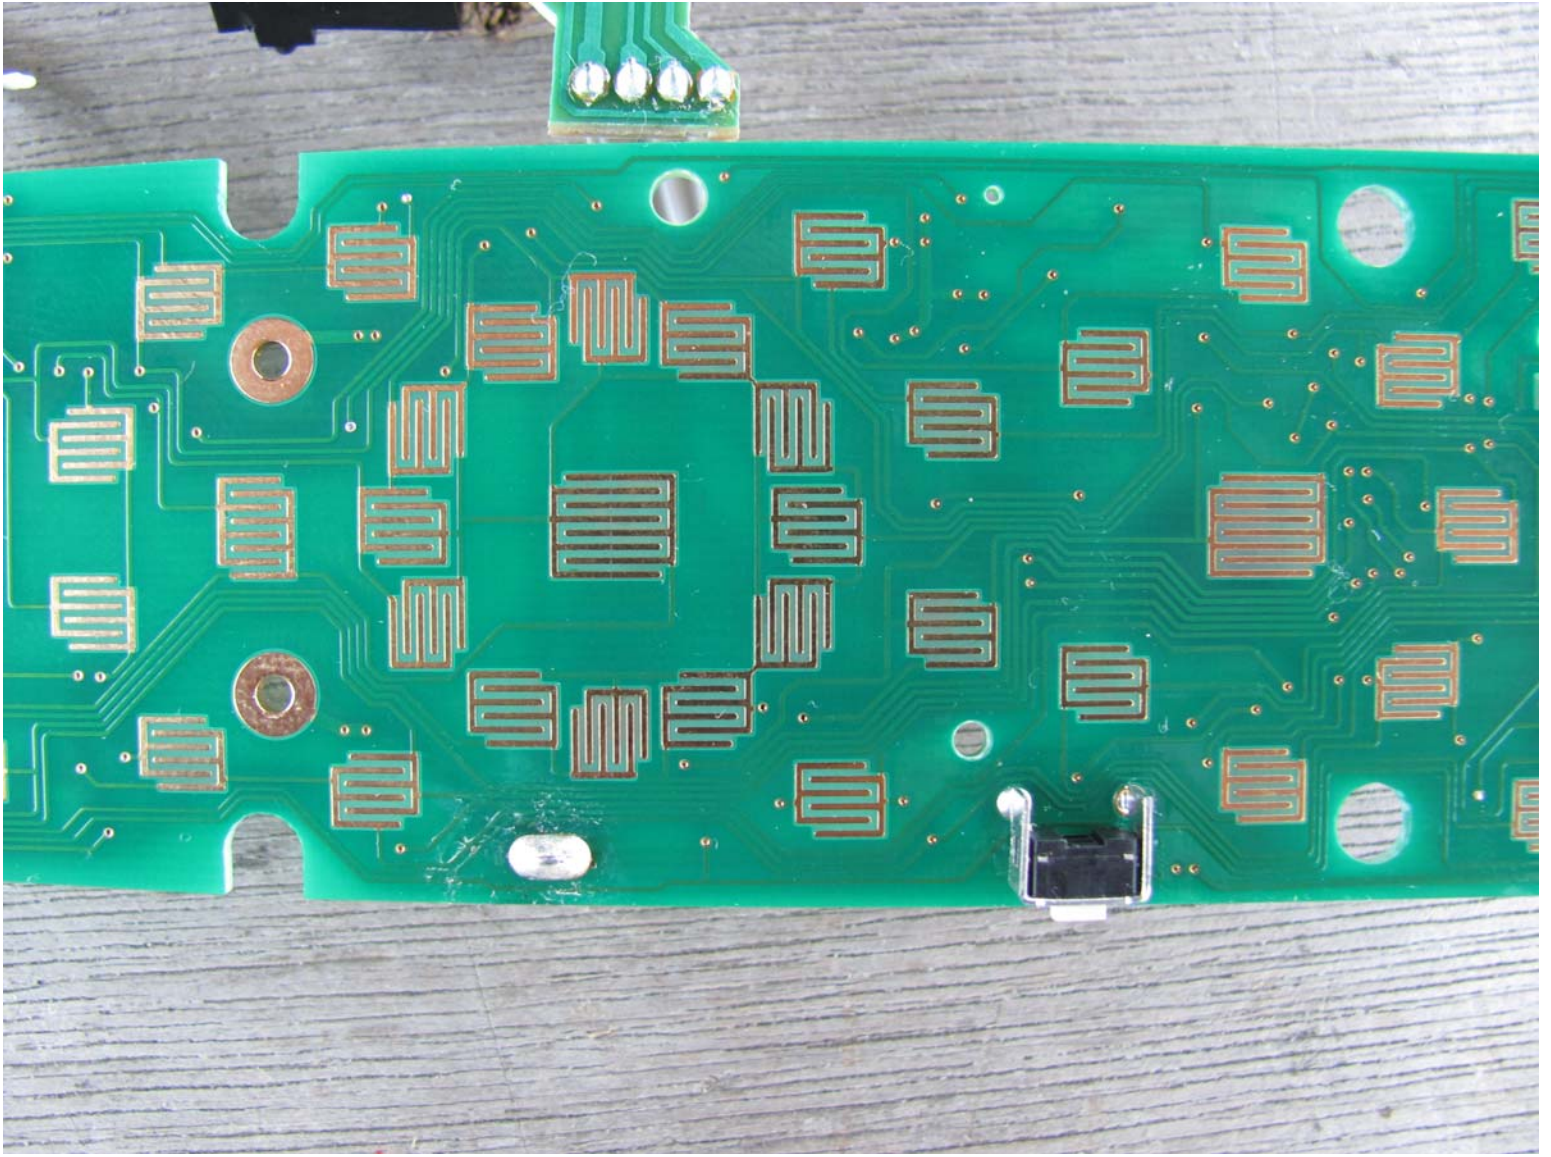

J2

Y2

SRe135
FD231E

60022-2198000 V00

10214-0048

94HB Zy-1 E326215

37112

B6

VBATT

OCT. 2012 REV:00

DIRECTV RC66RBX 2012
URC-3015BC0-X-R
60282-4059000 V00

⊕ R6P.SUM3
AA(R6) SIZE ⊖

⊕ R6P.SUM3
AA(R6) SIZE

R15