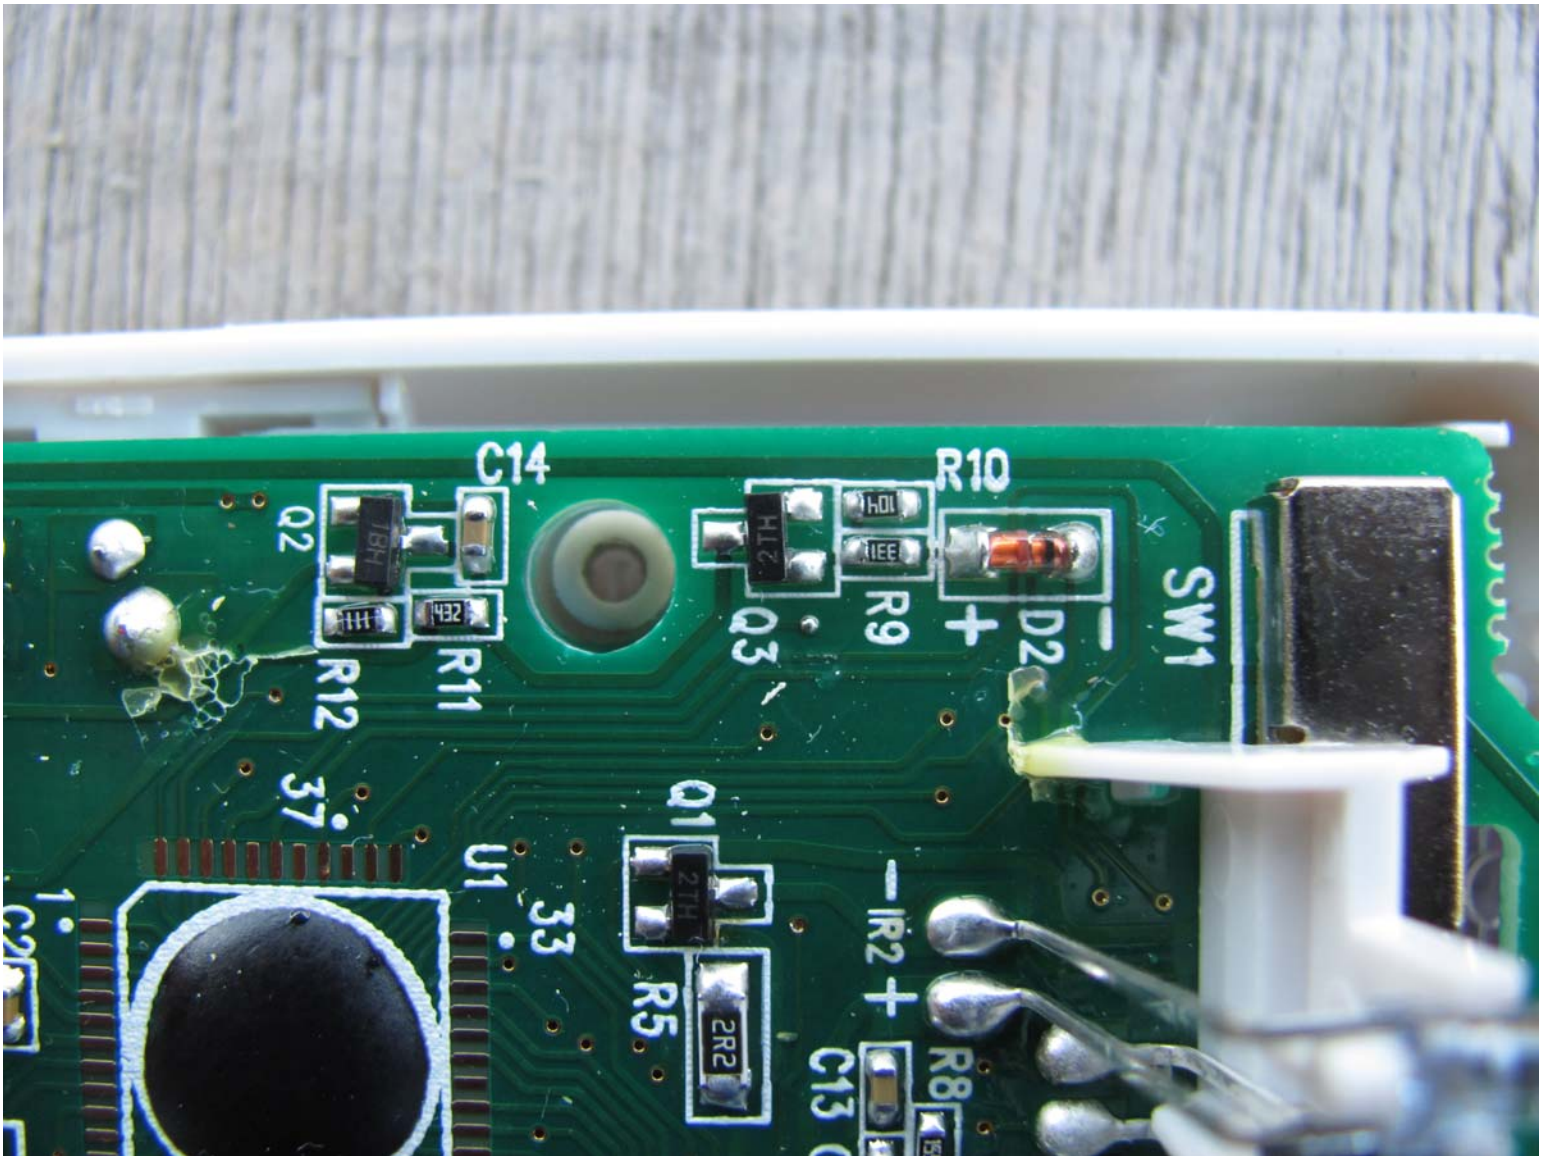

J2

Y2

SRe135
FD231E

60022-2198000 V00

10214-0048

94HB Zy-1 E326215

37112

B6

VBATT

OCT. 2012 REV:00

DIRECTV RC66RBX 2012
URC-3015BC0-X-R
60282-4059000 V00

⊕ R6P.SUM3
AA(R6) SIZE ⊖

⊕ R6P.SUM3
AA(R6) SIZE

R15