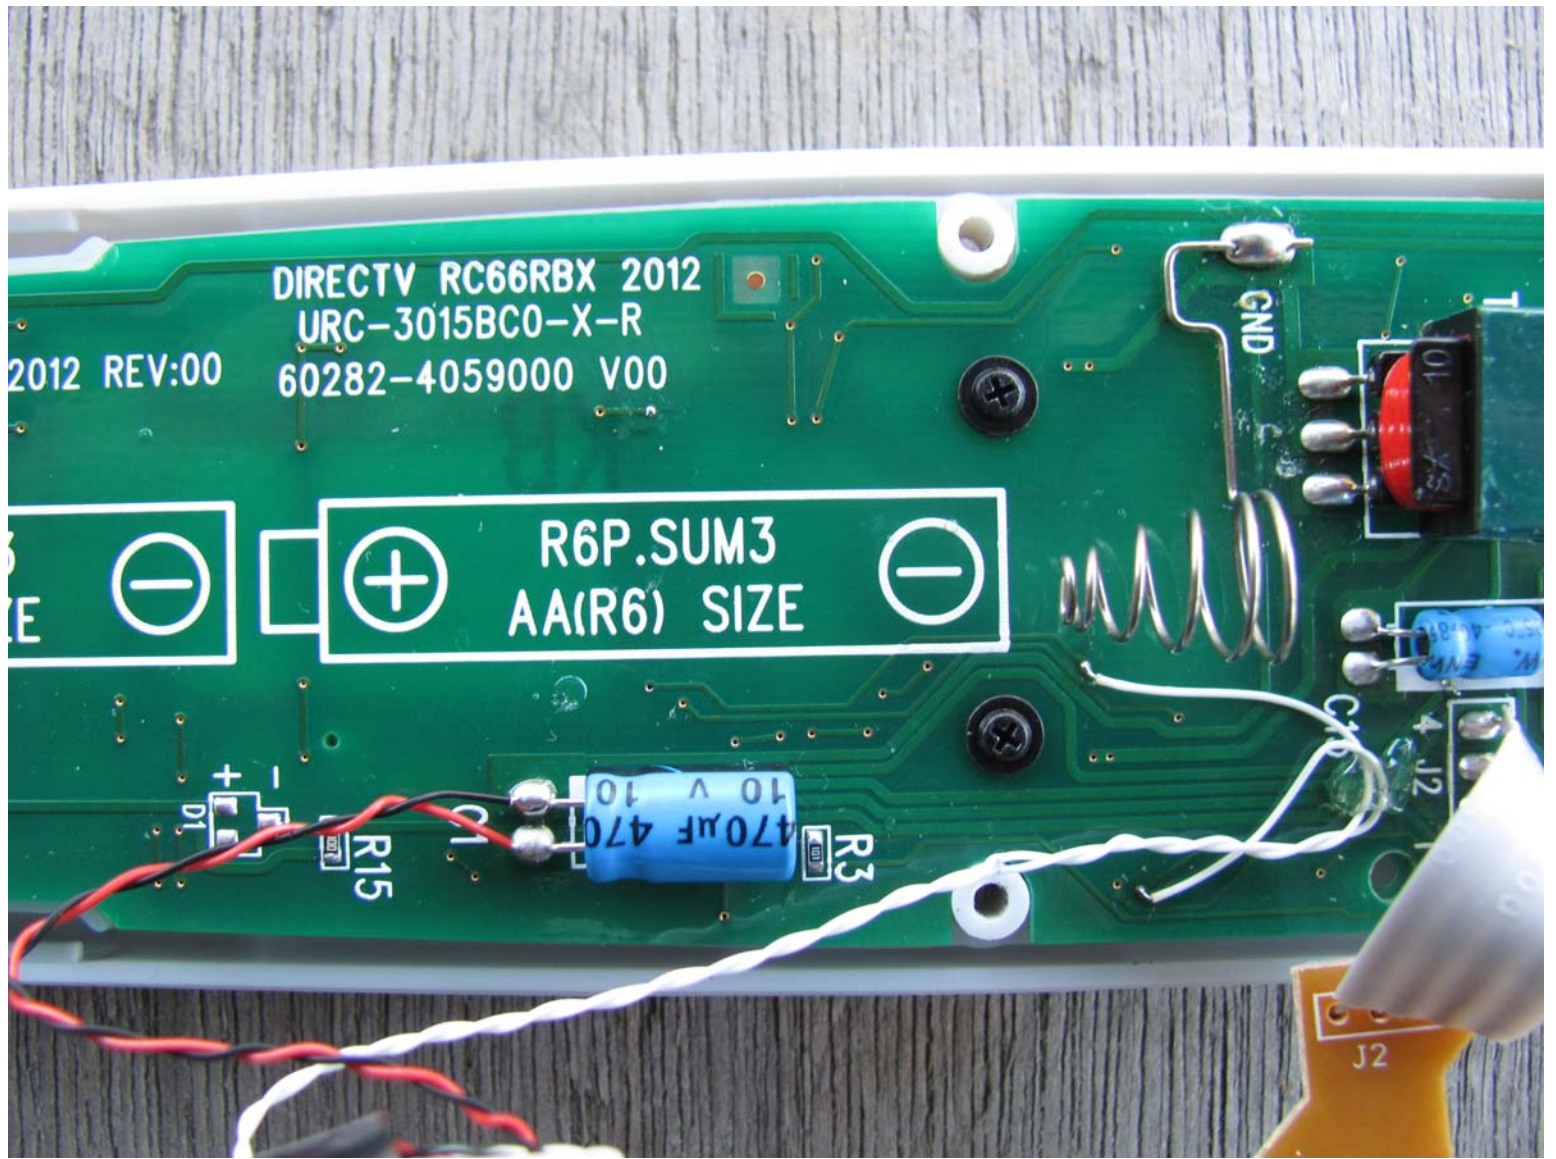

J2

Y2

SRe135
FD231E

60022-2198000 V00

10214-0048

94HB Zy-1 E326215

37112

B6

VBATT

OCT. 2012 REV:00

DIRECTV RC66RBX 2012
URC-3015BC0-X-R
60282-4059000 V00

⊕ R6P.SUM3
AA(R6) SIZE ⊖

⊕ R6P.SUM3
AA(R6) SIZE

R15