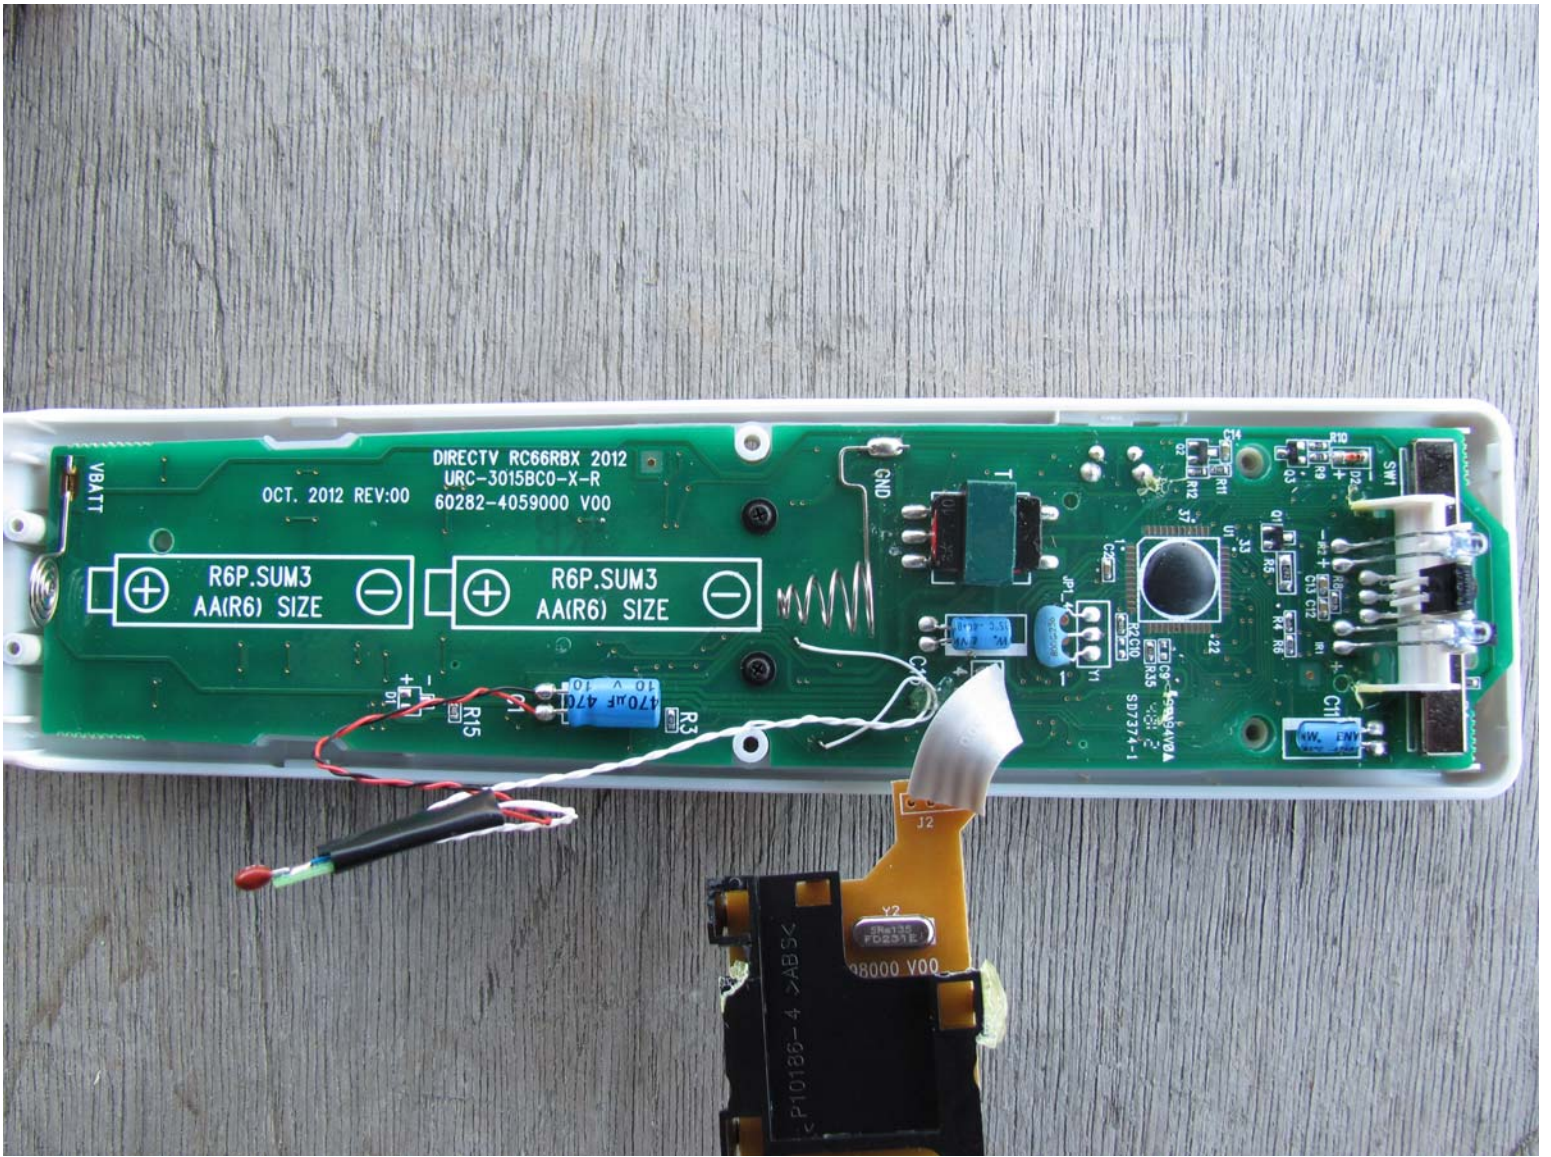

J2

Y2

SRe135
FD231E

60022-2198000 V00

10214-0048

94HB Zy-1 E326215

37112

B6

VBATT

OCT. 2012 REV:00

DIRECTV RC66RBX 2012
URC-3015BC0-X-R
60282-4059000 V00

⊕ R6P.SUM3
AA(R6) SIZE ⊖

⊕ R6P.SUM3
AA(R6) SIZE

R15