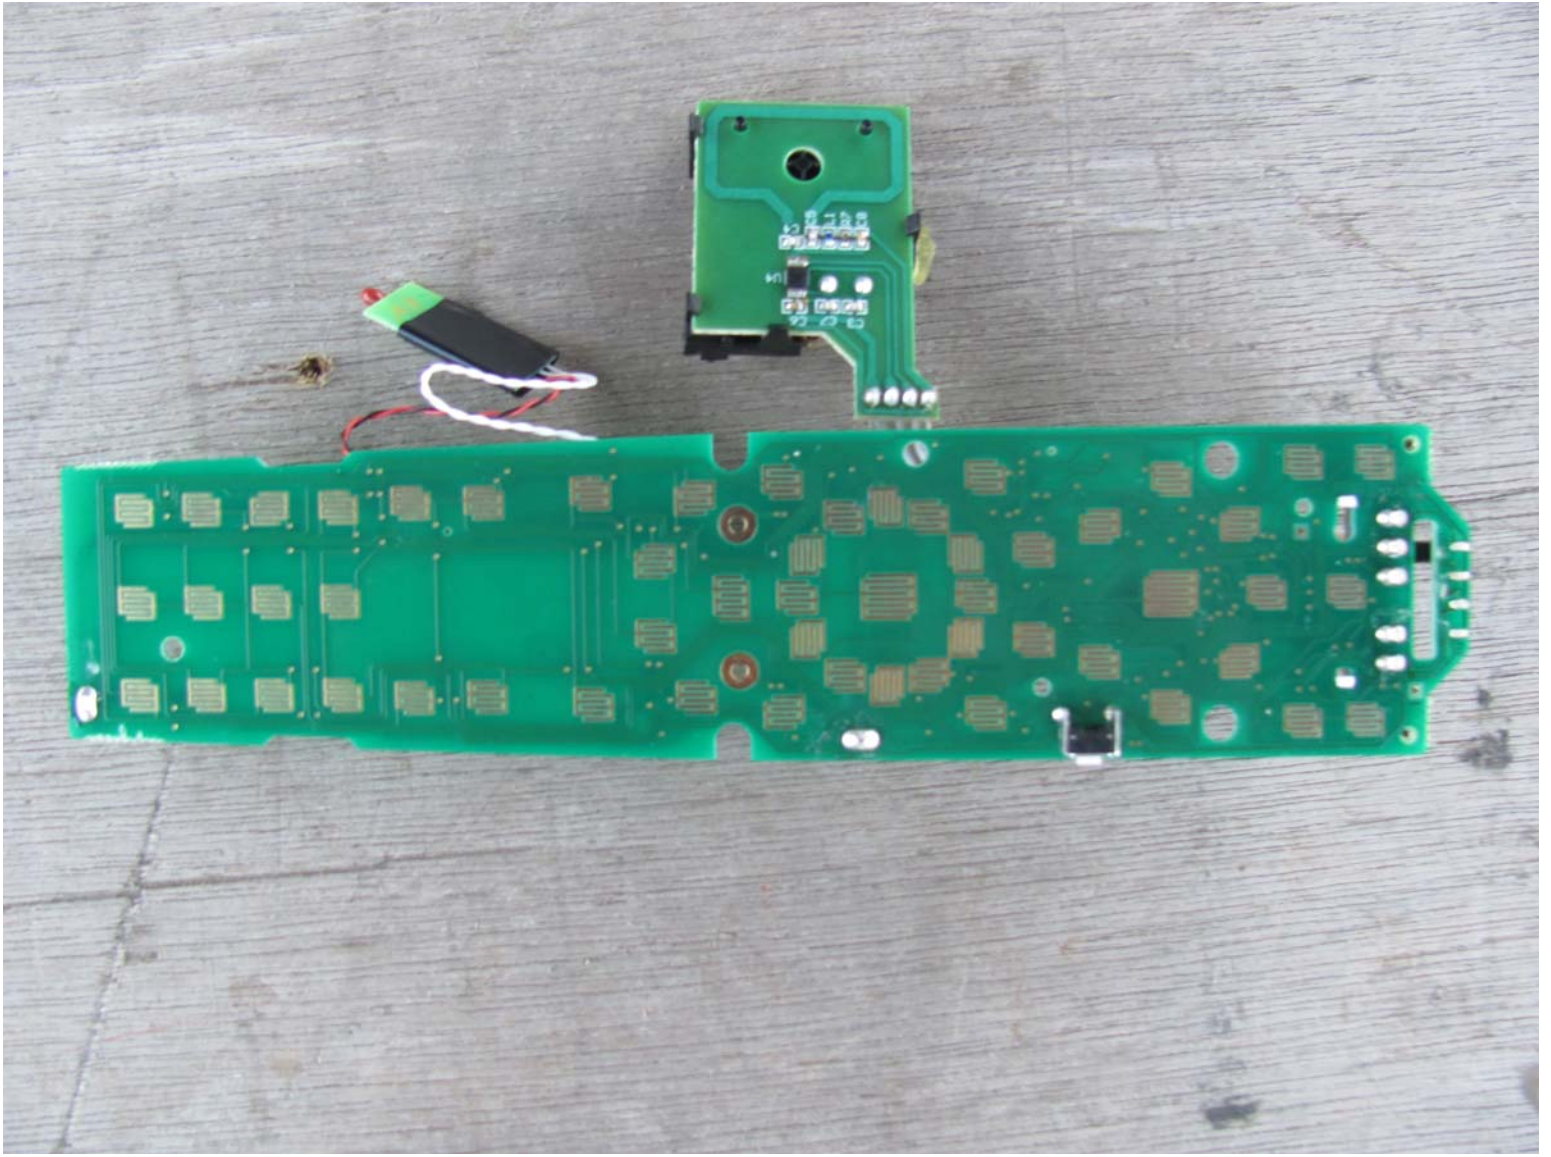

J2

Y2

SRe135
FD231E

60022-2198000 V00

10214-0048

94HB Zy-1 E326215

37112

B6

VBATT

OCT. 2012 REV:00

DIRECTV RC66RBX 2012
URC-3015BC0-X-R
60282-4059000 V00

⊕ R6P.SUM3
AA(R6) SIZE ⊖

⊕ R6P.SUM3
AA(R6) SIZE

R15