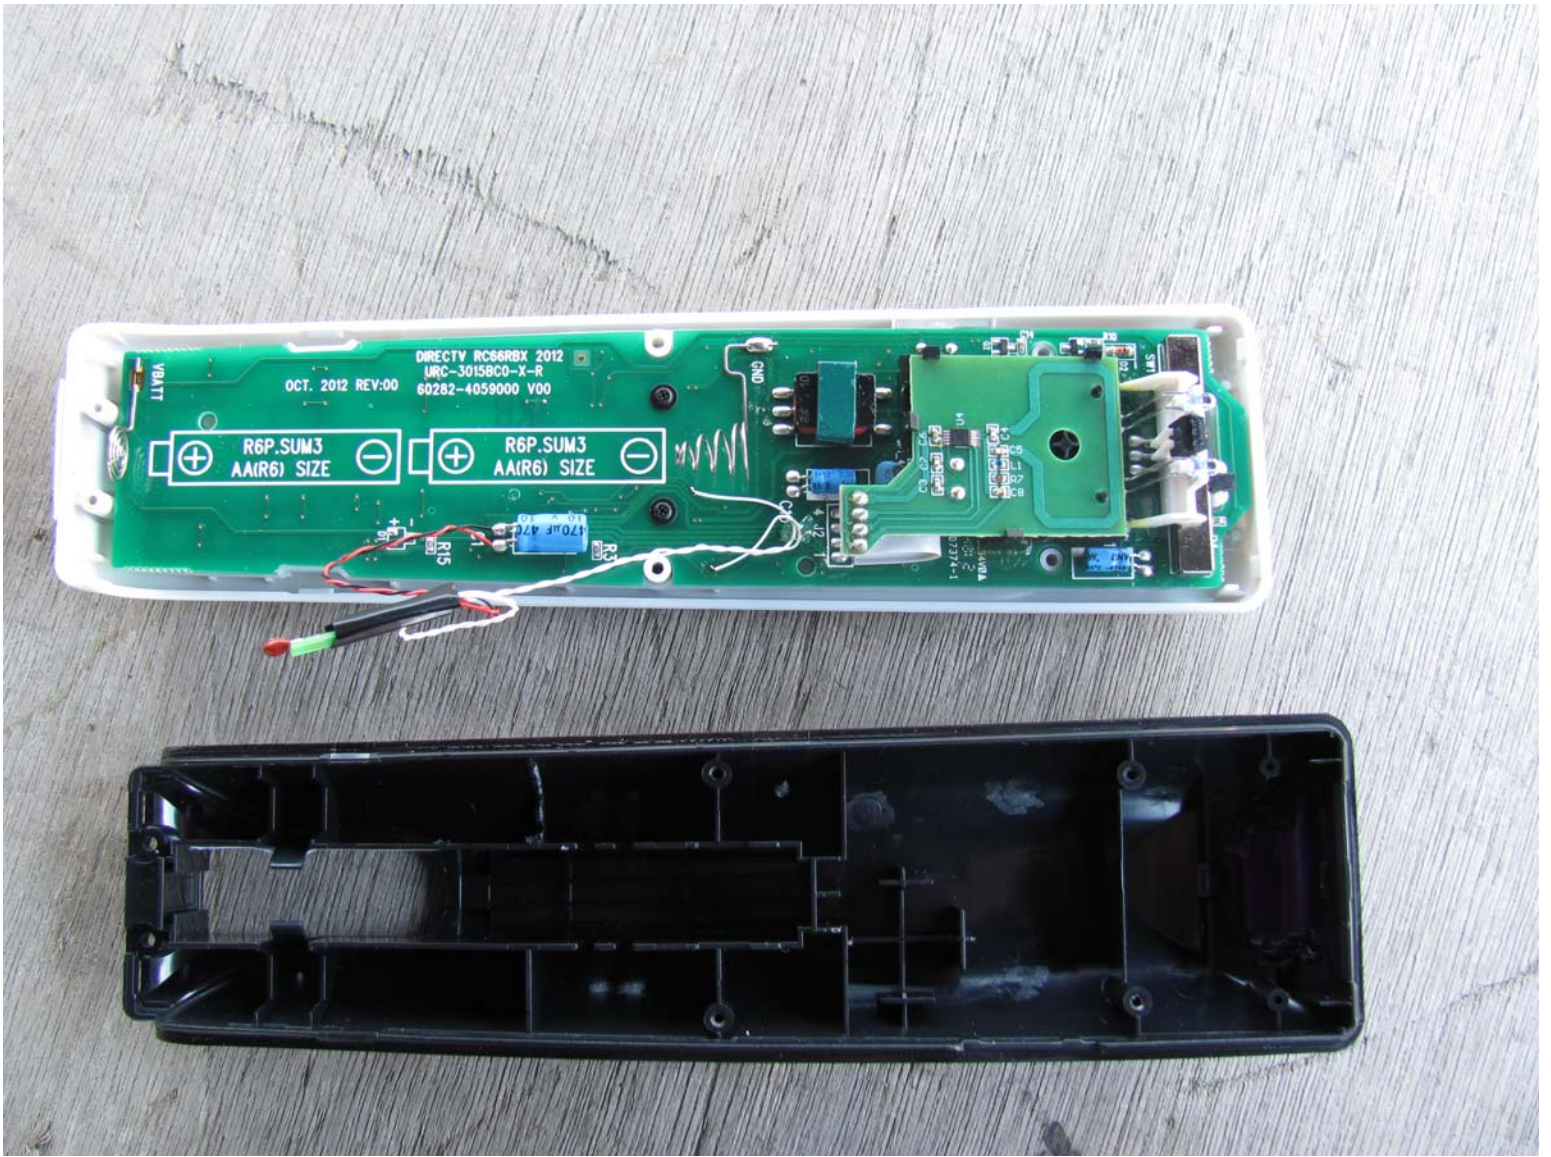

J2

Y2

SRe135
FD231E

60022-2198000 V00

10214-0048

94HB Zy-1 E326215

37112

B6

VBATT

OCT. 2012 REV:00

DIRECTV RC66RBX 2012
URC-3015BC0-X-R
60282-4059000 V00

⊕ R6P.SUM3
AA(R6) SIZE ⊖

⊕ R6P.SUM3
AA(R6) SIZE

R15