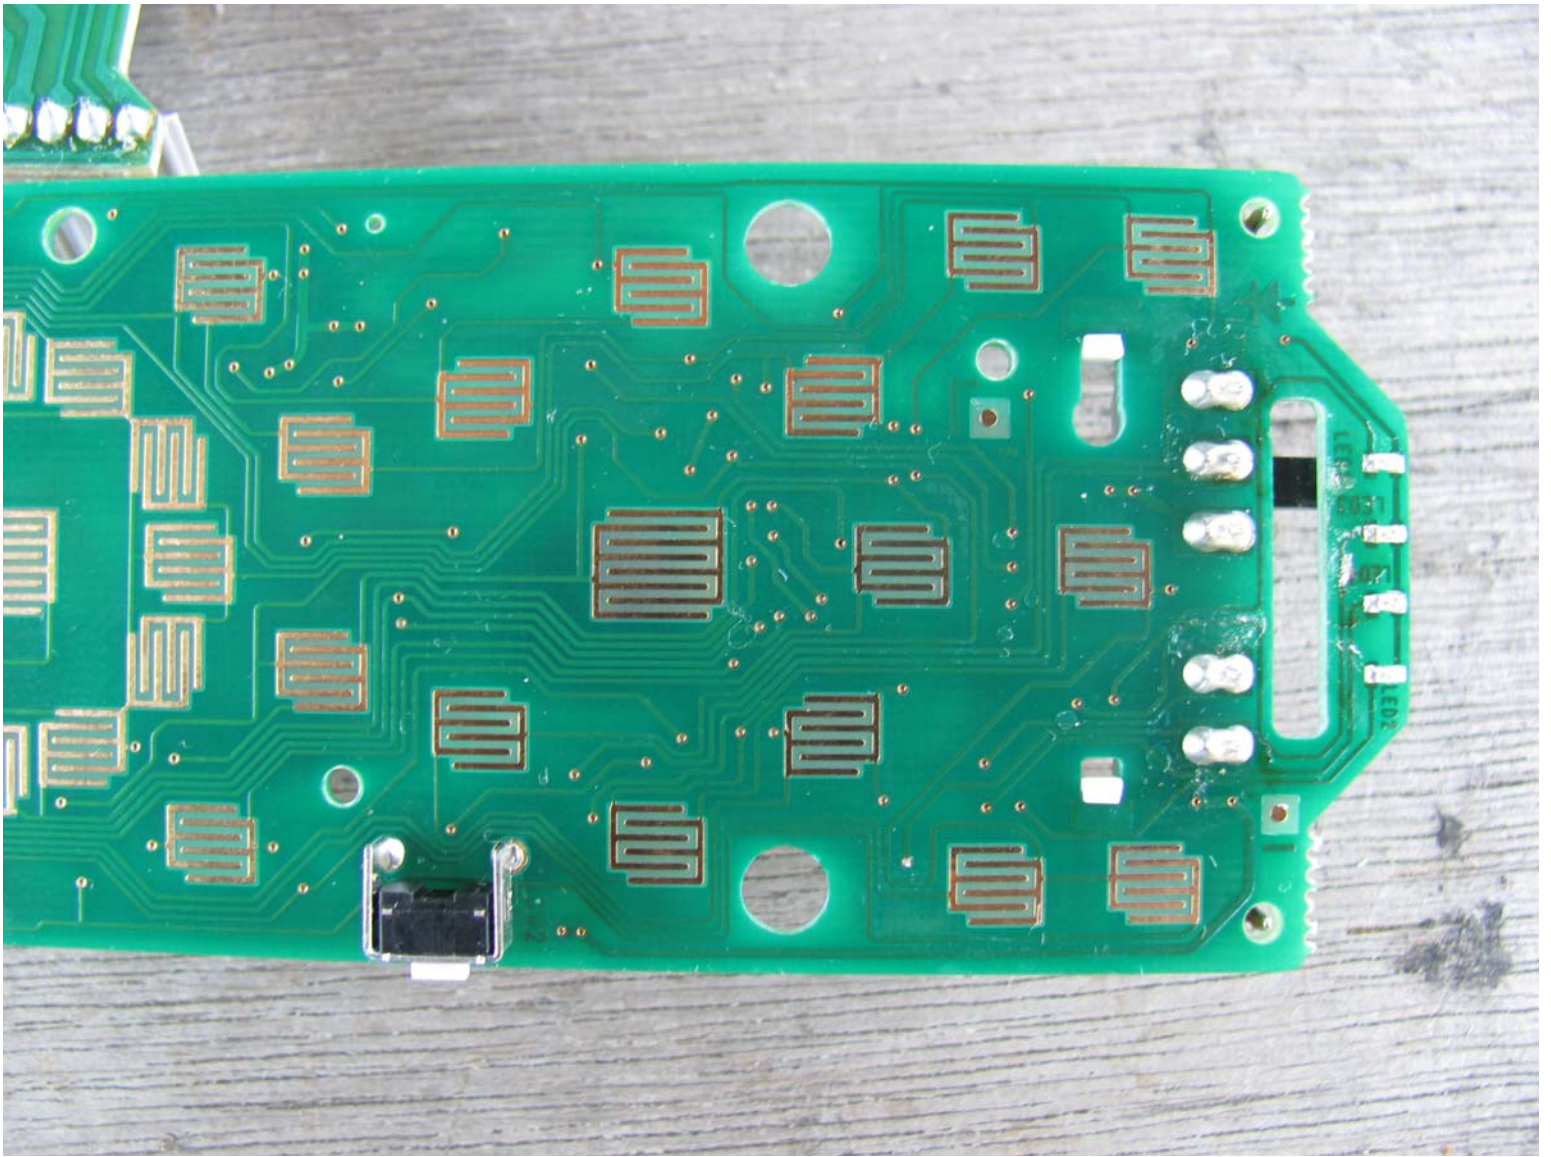

J2

Y2

SRe135
FD231E

60022-2198000 V00

10214-0048

94HB Zy-1 E326215

37112

B6

VBATT

OCT. 2012 REV:00

DIRECTV RC66RBX 2012
URC-3015BC0-X-R
60282-4059000 V00

⊕ R6P.SUM3
AA(R6) SIZE ⊖

⊕ R6P.SUM3
AA(R6) SIZE

R15