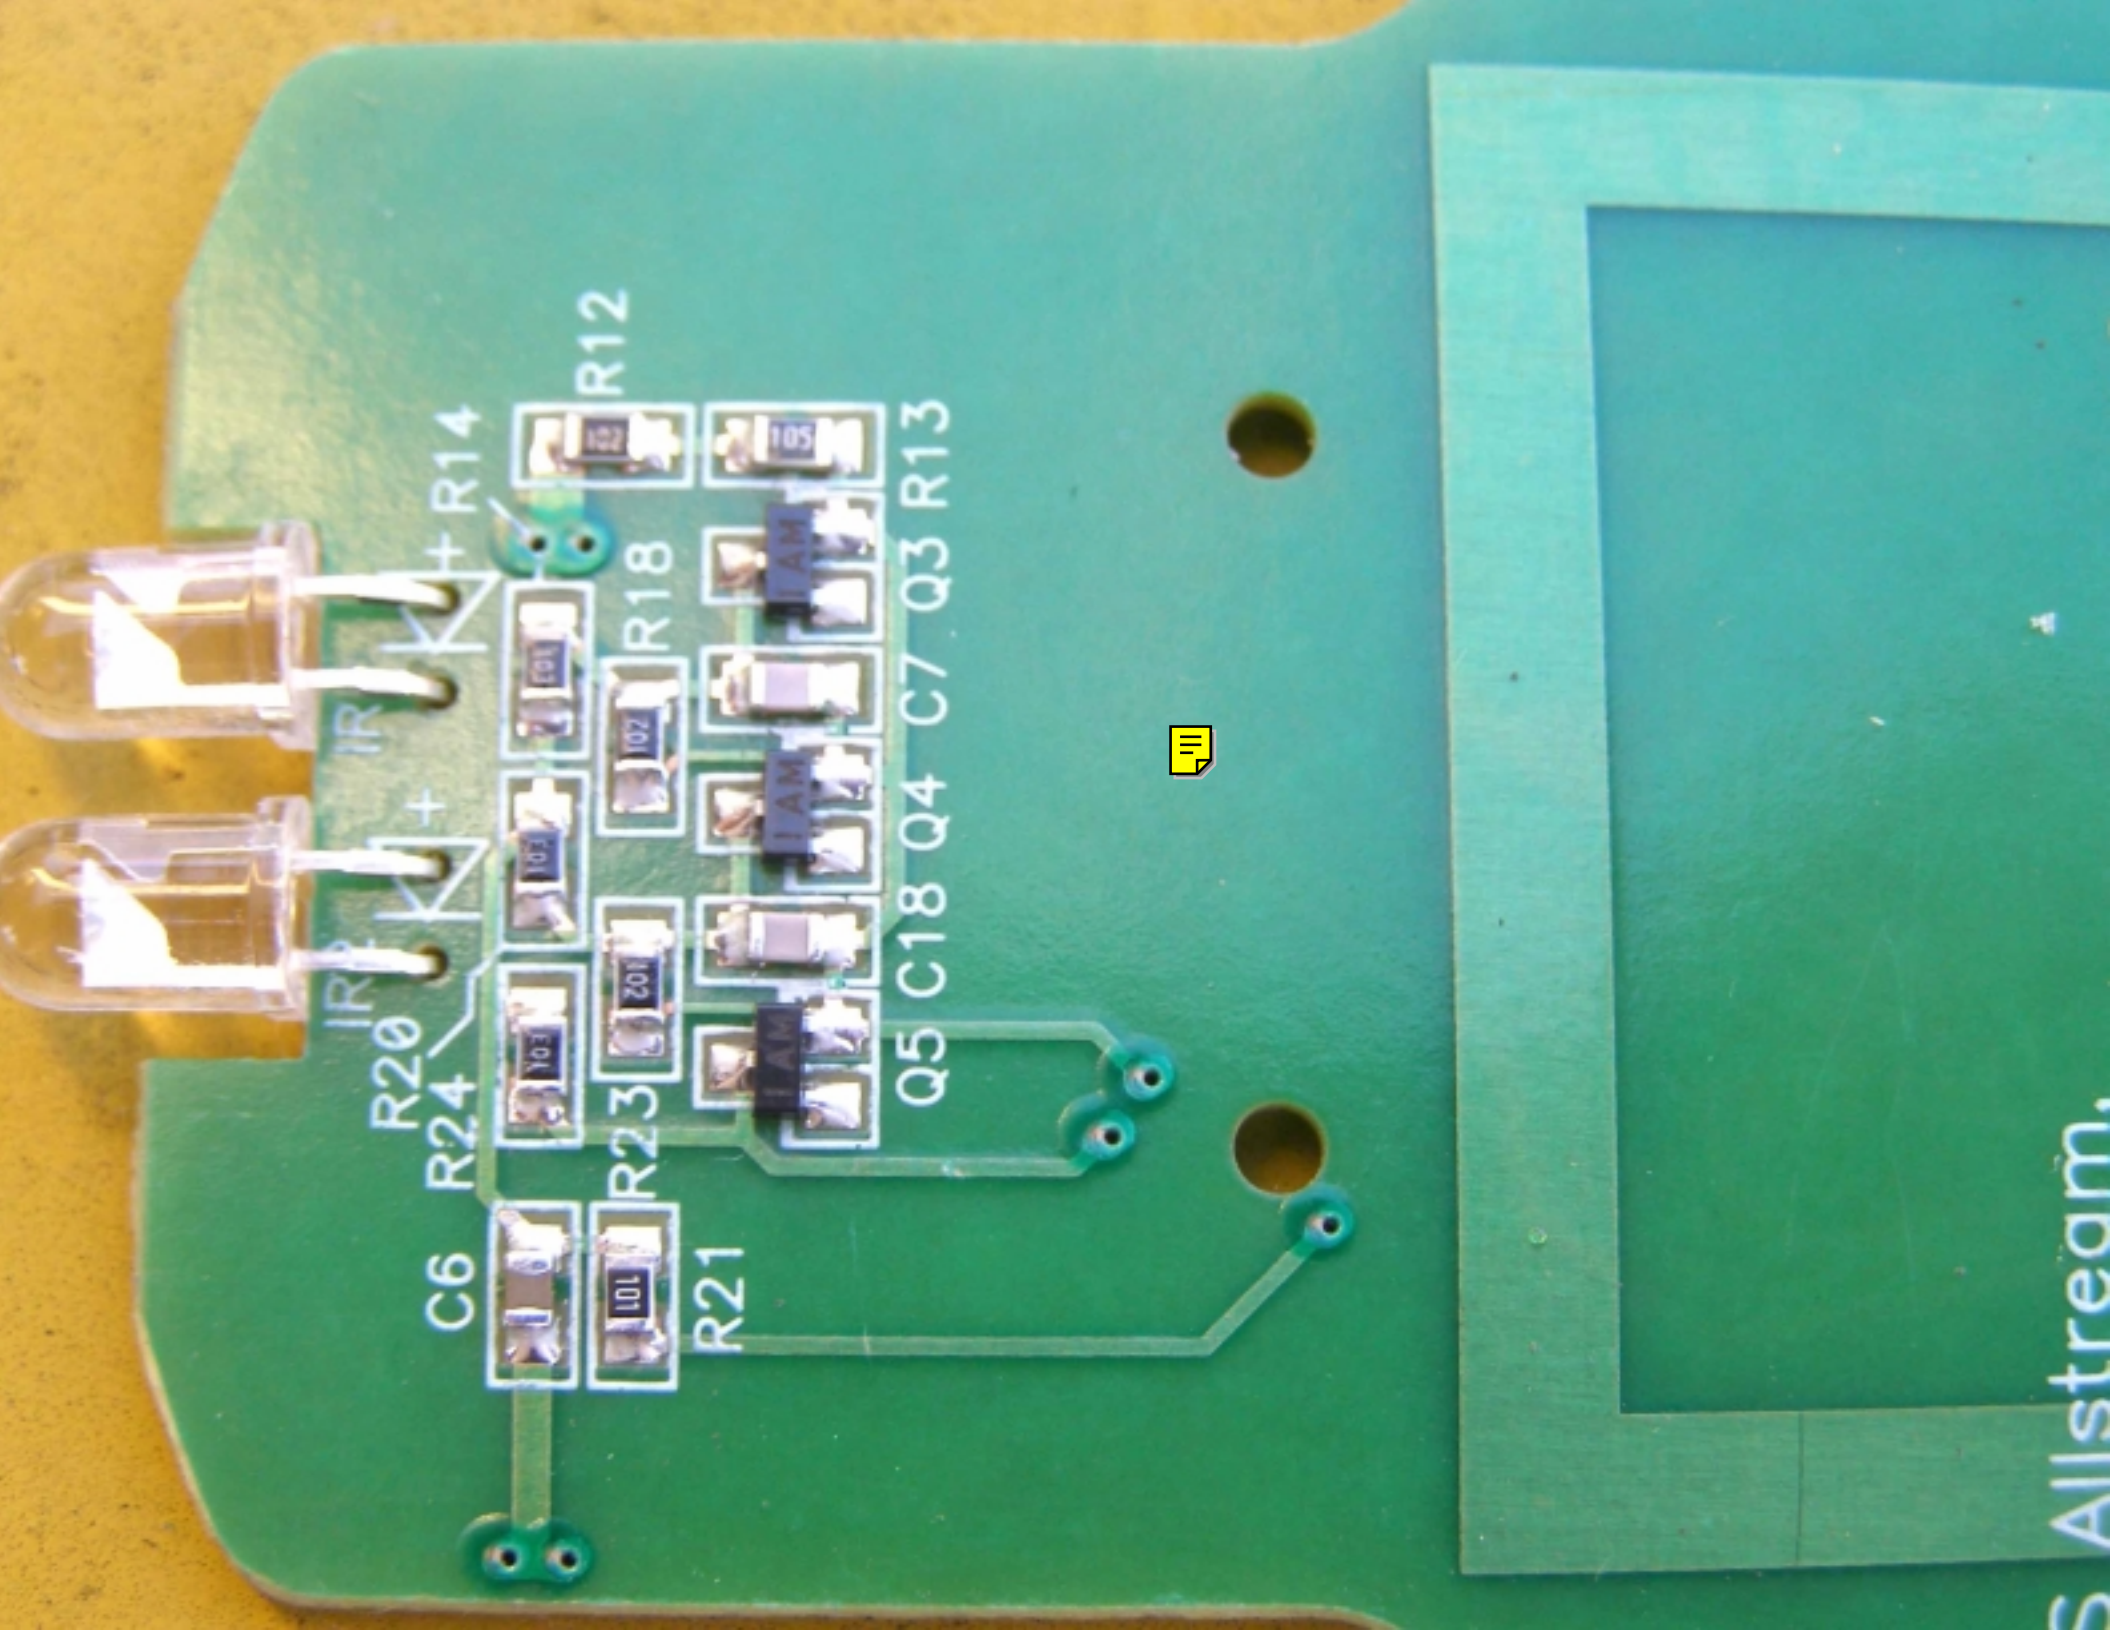

MTS Allstream,
Atlas DVR IR/UHF Remote 2006,
UIRC-2150BA0-XXX-R REV:01 Oct.09.06

⊖ 1.5 V 'A' ⊕

⊕ 1.5 V 'A' ⊖

RoHS
DATE (MM/YY) N/A
1 1/2 1/2 NED
SERIAL# 828

IR IR
R20 R24
C6 R21
R23 R18
R14 R12
C7 C18
Q3 Q4 Q5

Allstream

MTS Allstream,
Atlas DVR IR/UHF Remote 2006,
URC-2150BA0-XXX-R REV:01 Oct.09.06

C40

L32
C32
R34
R33

R38
C35
R34
R34

R32
Q32
C31
Y31

Q31
L31

R33
C38
R31