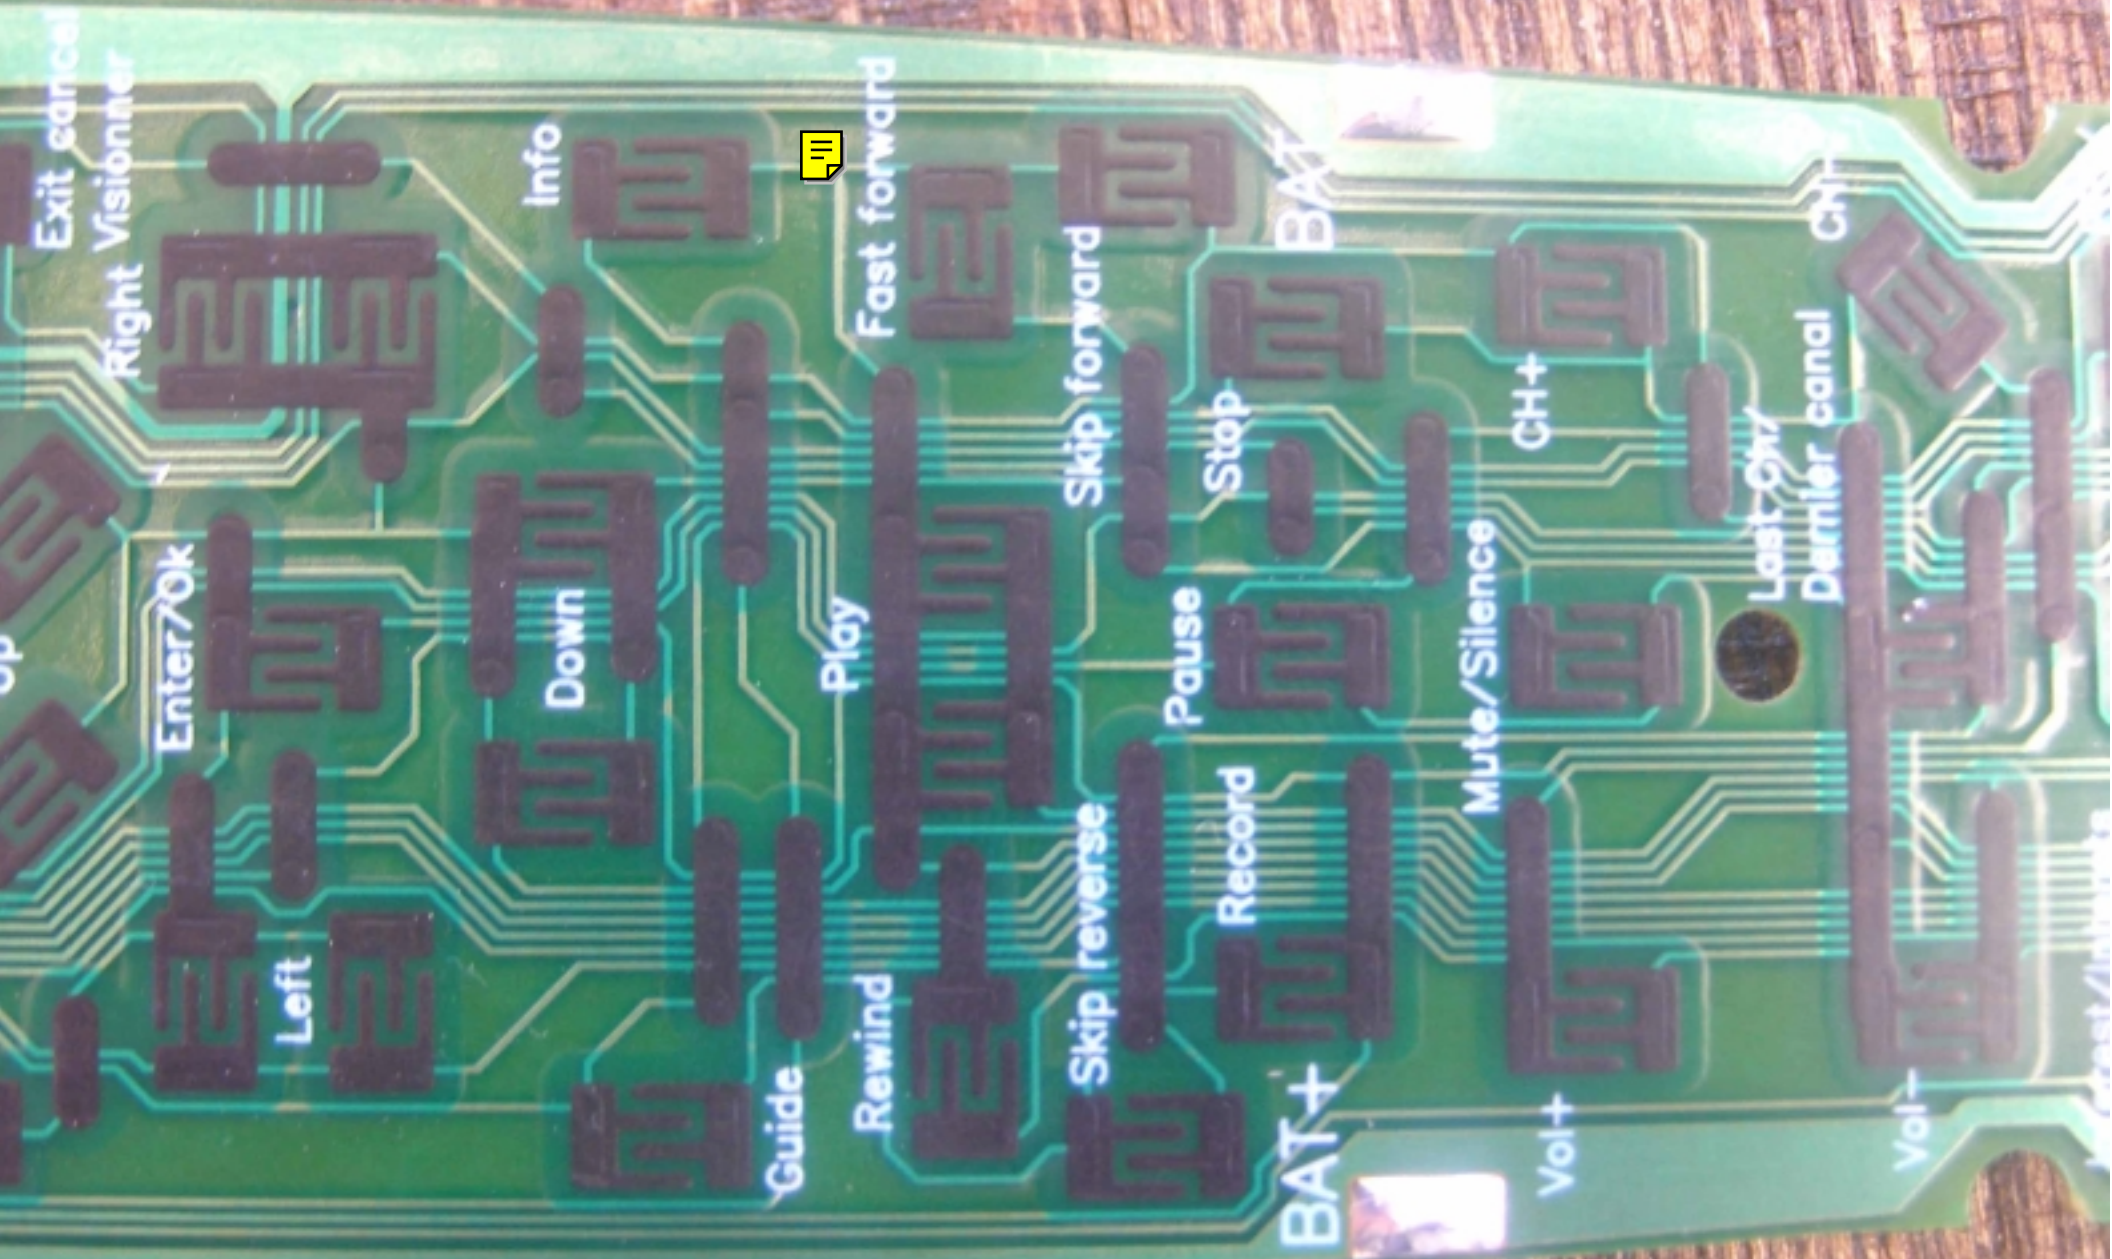

LED3 LED2

AUX

Star/ Interactive

LED1

TV

DVR List/Liste-EVN

4 3 2 1

Up

Exit-ear

Right Visionne

Enter/Ok

Left

Down

Info

Exit cancel

Right Visionner