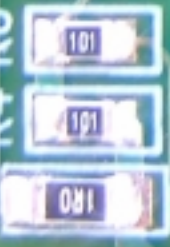

MOTOROLA IRC551/URC551  
REMOTE 2006,  
URC-2050BA0-R/URC-2051BA0-R  
REV:02 Apr. 27, 2006

HAOTE 8888  
AW E174681  
HD-H-7

ROHS

V1

BAT-  
BAT+

R5 R4 R6

Q1

IR1