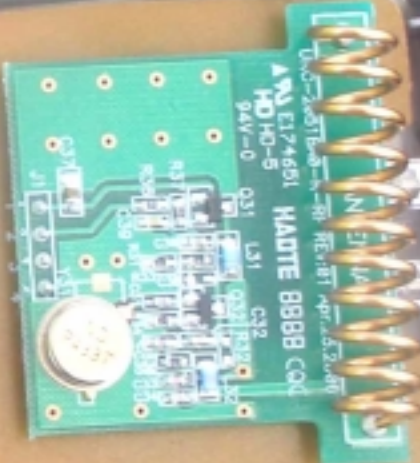

MOTOROLA IRC551/URC551  
REMOTE 2006,  
URC-2050BA0-R/URC-2051BA0-R  
REV:02 Apr. 27, 2006

HAOTE 8888  
AW E174681  
HD-H-7

ROHS

V1

BAT-  
BAT+

R5 R4 R6

Q1

IR1

IR2

Power

LED4

SAT

Audio LED5

LED5

Aspect

DVD

LED3 LED2

AUX

Star/ Interactive

LED1

TV

DVR List/Liste-EVN

4 3 2 1

Up