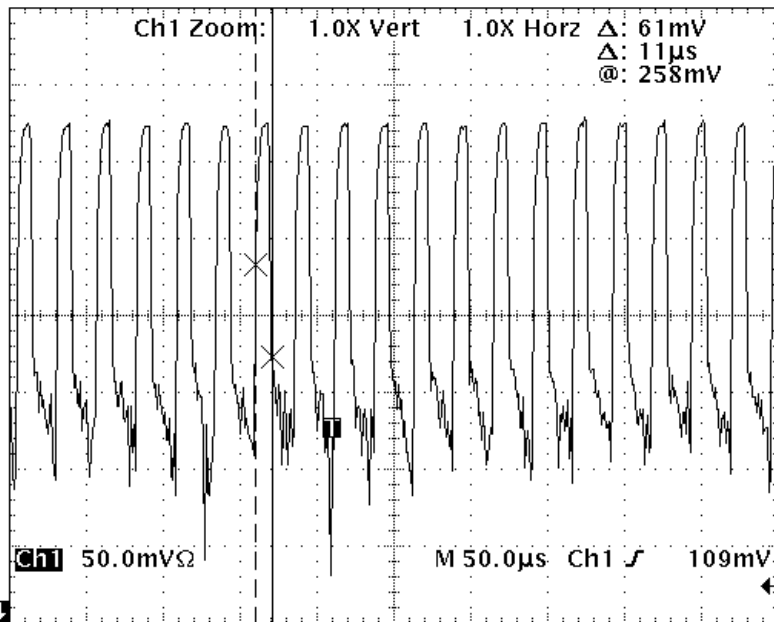

Tek **Stop** 50.0kS/s

3 Acqs

Tek **Stop:** 50.0kS/s

3 Acqs

Tek **Stop:** 1.00MS/s

13 Acqs

Cursor
Function

Off

H Bars

V Bars

Paired

Function	Mode	Time	Amplitude			
Paired	Indep	Units seconds	Units Base			

Tek **Stop:** 1.00MS/s

13 Acqs

Cursor Function

Off

H Bars

V Bars

Paired

Function Paired	Mode Indep	Time Units seconds	Amplitude Units Base			
-----------------	------------	--------------------	----------------------	--	--	--

Tek **Stop:** 100kS/s

3 Acqs

Offset Time: 50.00ms