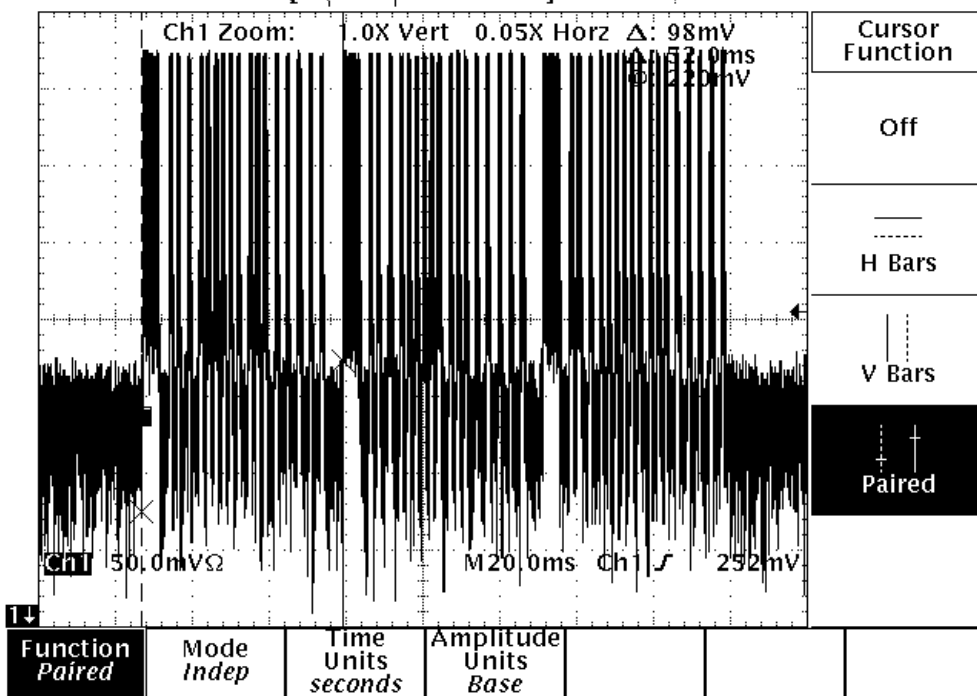

Tek **Stop** 50.0kS/s

3 Acqs

Tek **Stop:** 50.0kS/s

3 Acqs

Tek **Stop:** 1.00MS/s

13 Acqs

Cursor
Function

Off

H Bars

V Bars

Paired

Function	Mode	Time	Amplitude			
Paired	Indep	Units seconds	Units Base			

Tek **Stop:** 1.00MS/s

13 Acqs

Cursor Function

Off

H Bars

V Bars

Paired

Function Paired	Mode Indep	Time Units seconds	Amplitude Units Base			
-----------------	------------	--------------------	----------------------	--	--	--

Tek **Stop:** 100kS/s

3 Acqs

Offset Time: 50.00ms