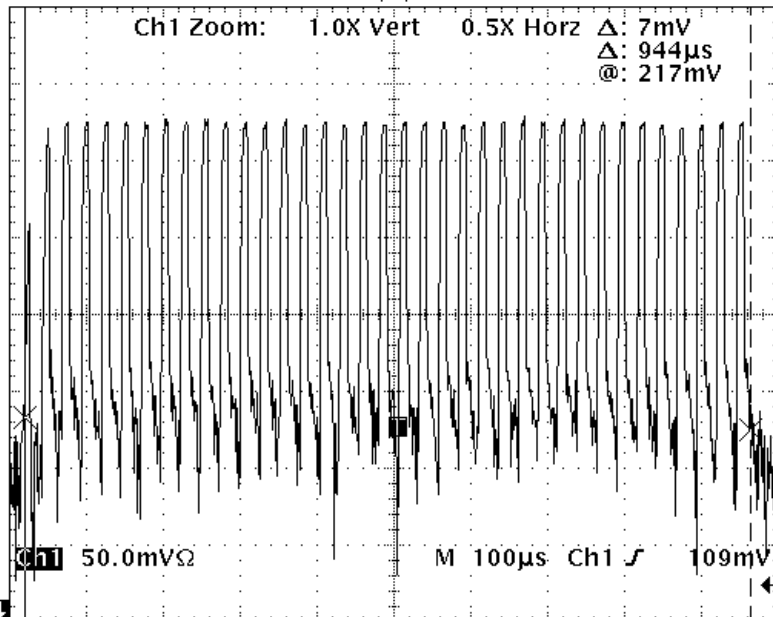

Tek **Stop** 50.0kS/s

3 Acqs

Tek **Stop:** 50.0kS/s

3 Acqs

Tek **Stop:** 1.00MS/s

13 Acqs

Cursor
Function

Off

H Bars

V Bars

Paired

Function	Mode	Time	Amplitude			
Paired	Indep	Units seconds	Units Base			

Tek **Stop:** 1.00MS/s

13 Acqs

Cursor Function

Off

H Bars

V Bars

Paired

Function Paired	Mode Indep	Time Units seconds	Amplitude Units Base			
-----------------	------------	--------------------	----------------------	--	--	--

Tek **Stop:** 100kS/s

3 Acqs

Offset Time: 50.00ms