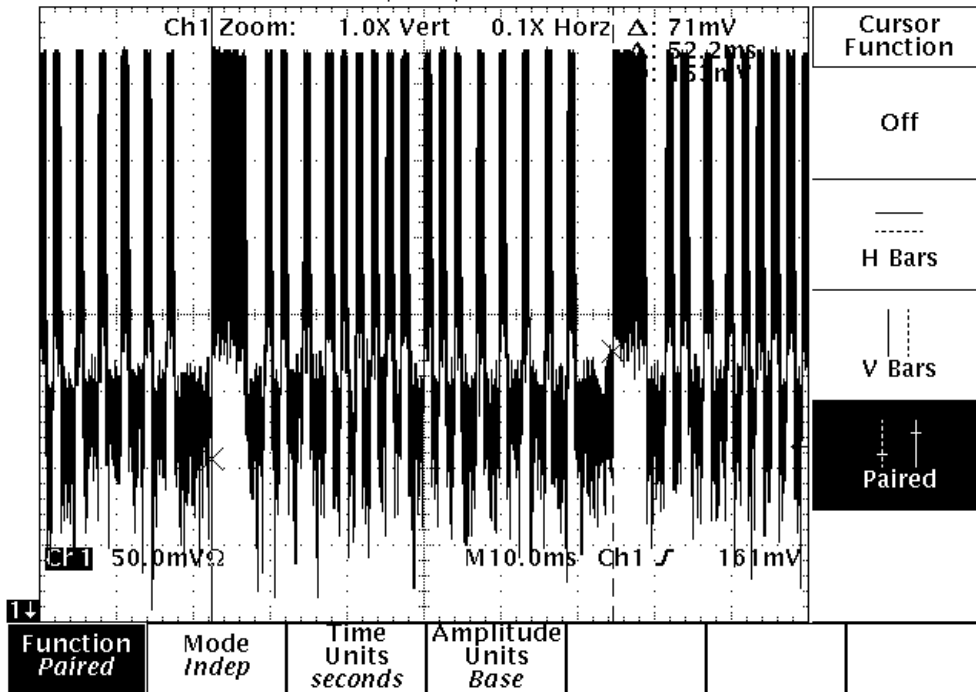

Tek **Stop** 50.0kS/s

3 Acqs

Tek **Stop:** 50.0kS/s

3 Acqs

Tek **Stop:** 1.00MS/s

13 Acqs

Cursor
Function

Off

H Bars

V Bars

Paired

Function	Mode	Time	Amplitude			
Paired	Indep	Units seconds	Units Base			

Tek **Stop:** 1.00MS/s

13 Acqs

Cursor Function

Off

H Bars

V Bars

Paired

Function Paired	Mode Indep	Time Units seconds	Amplitude Units Base			
-----------------	------------	--------------------	----------------------	--	--	--

Tek **Stop:** 100kS/s

3 Acqs

Offset Time: 50.00ms