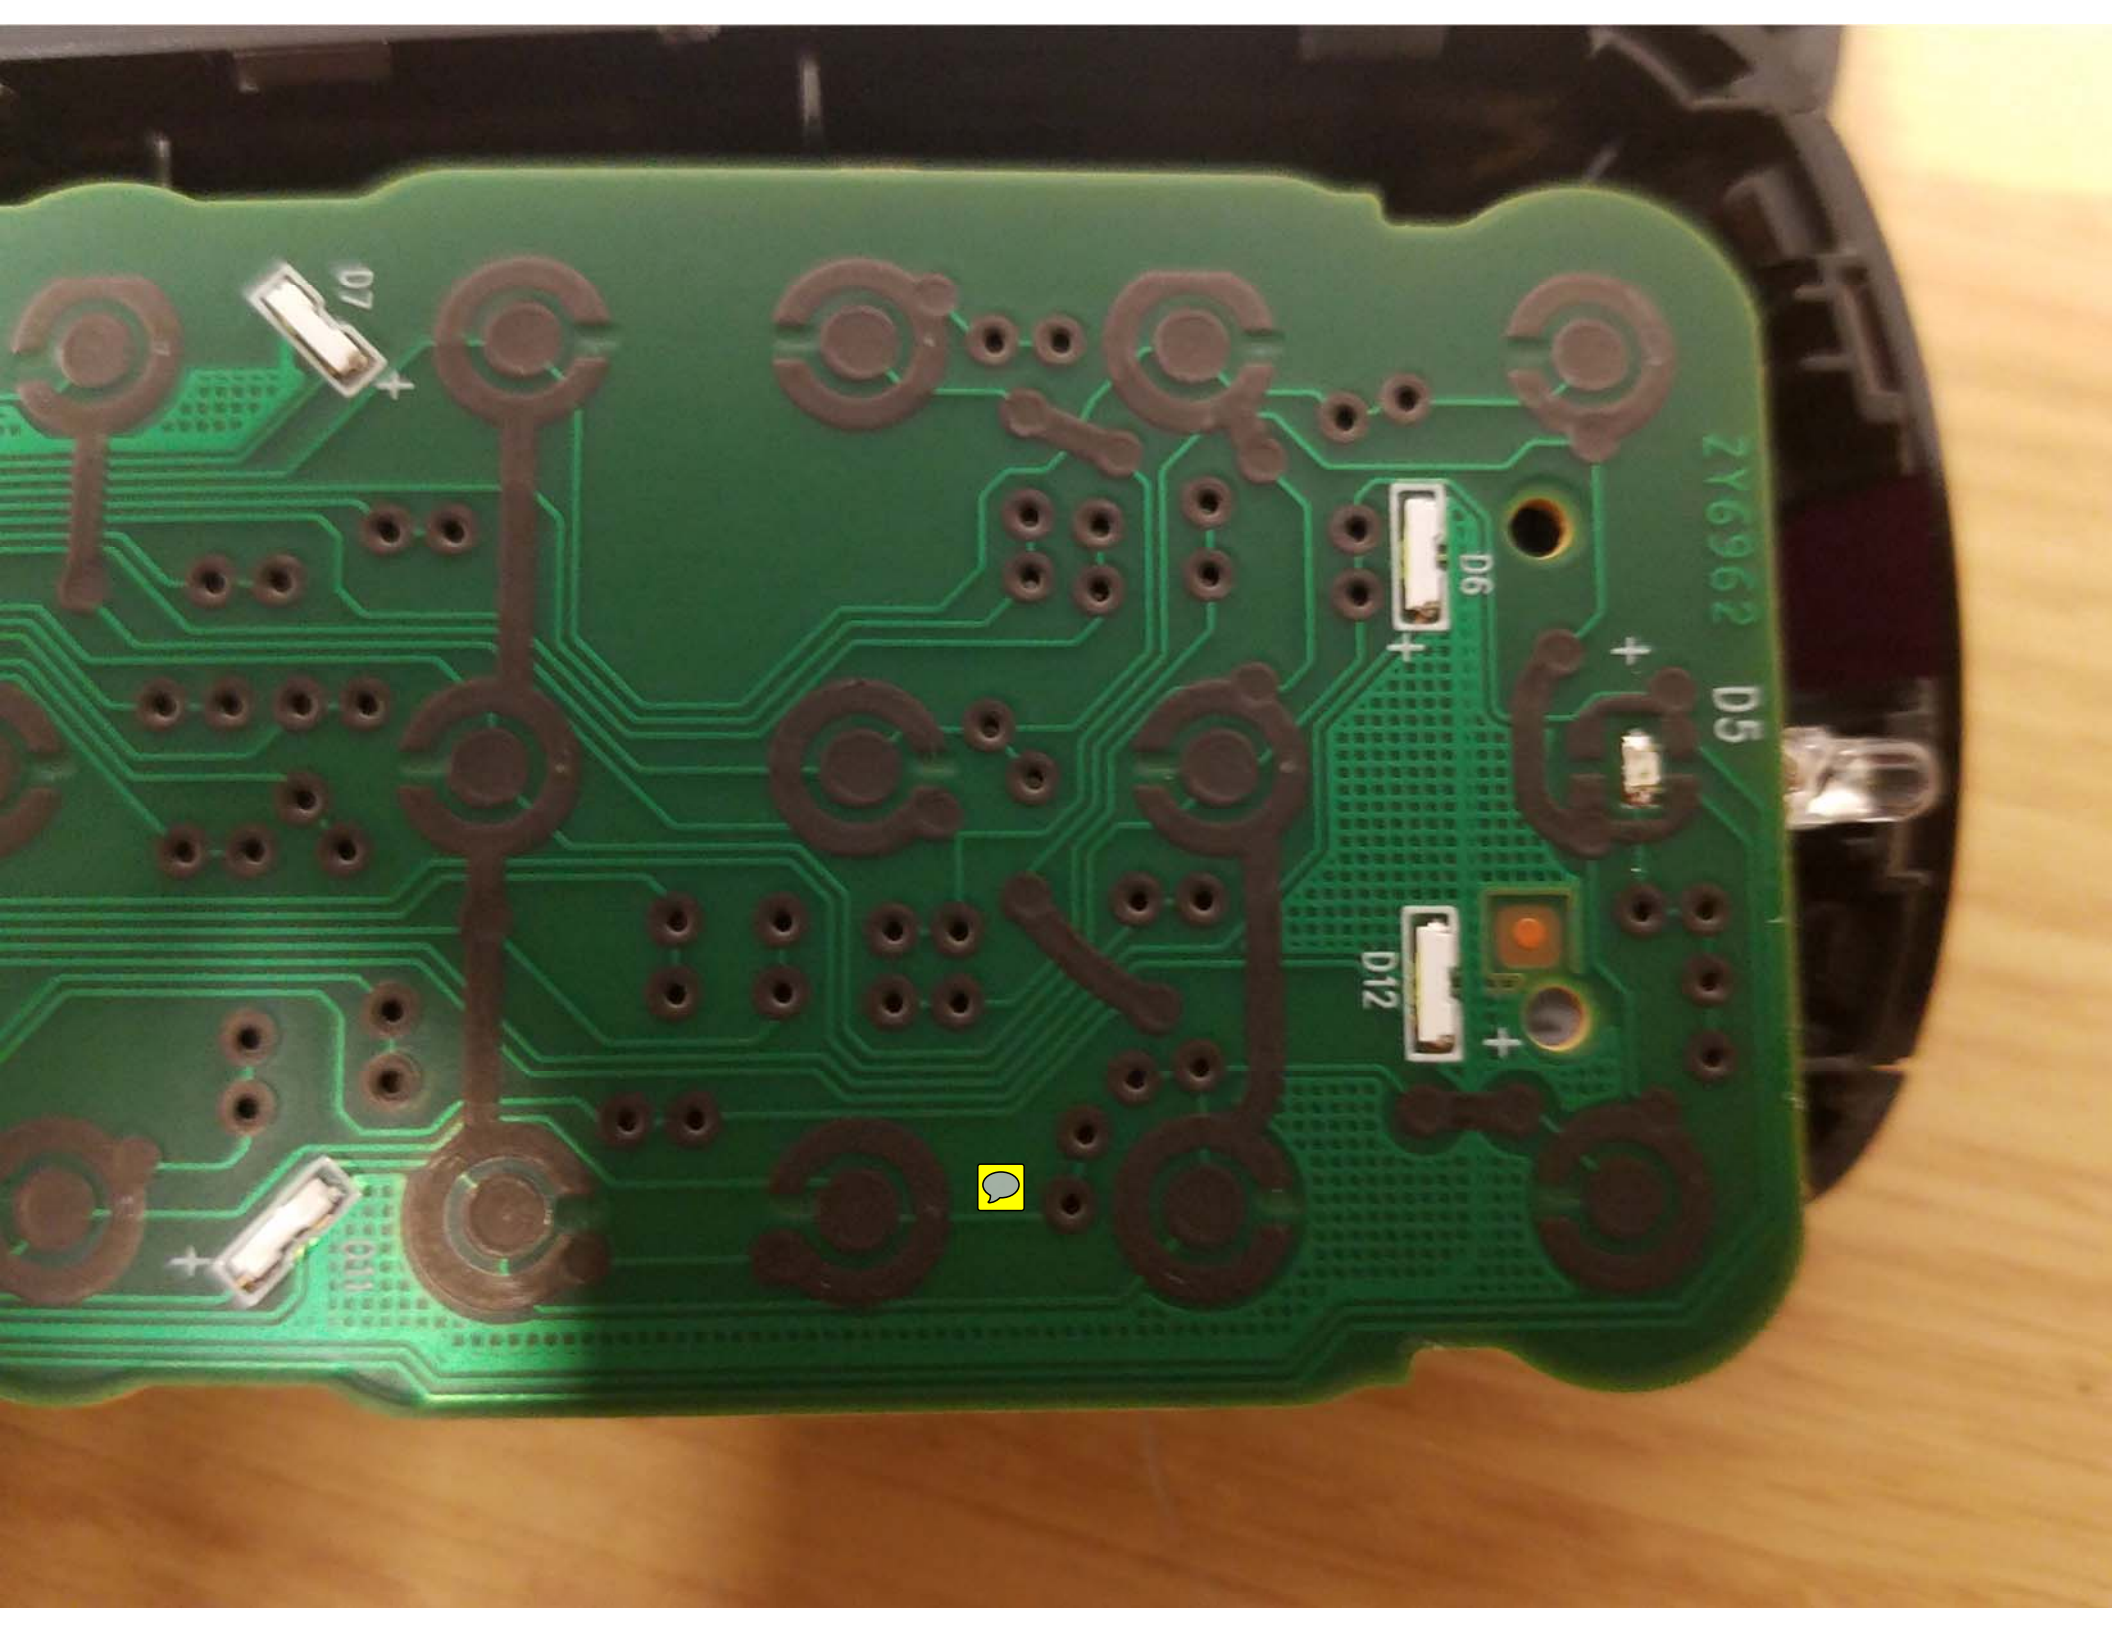

2Y6962

D6

D5

D12

D7

D11

Charter Sp

FCC ID:MG3-R31160
Made in China
Use AA Batteries only