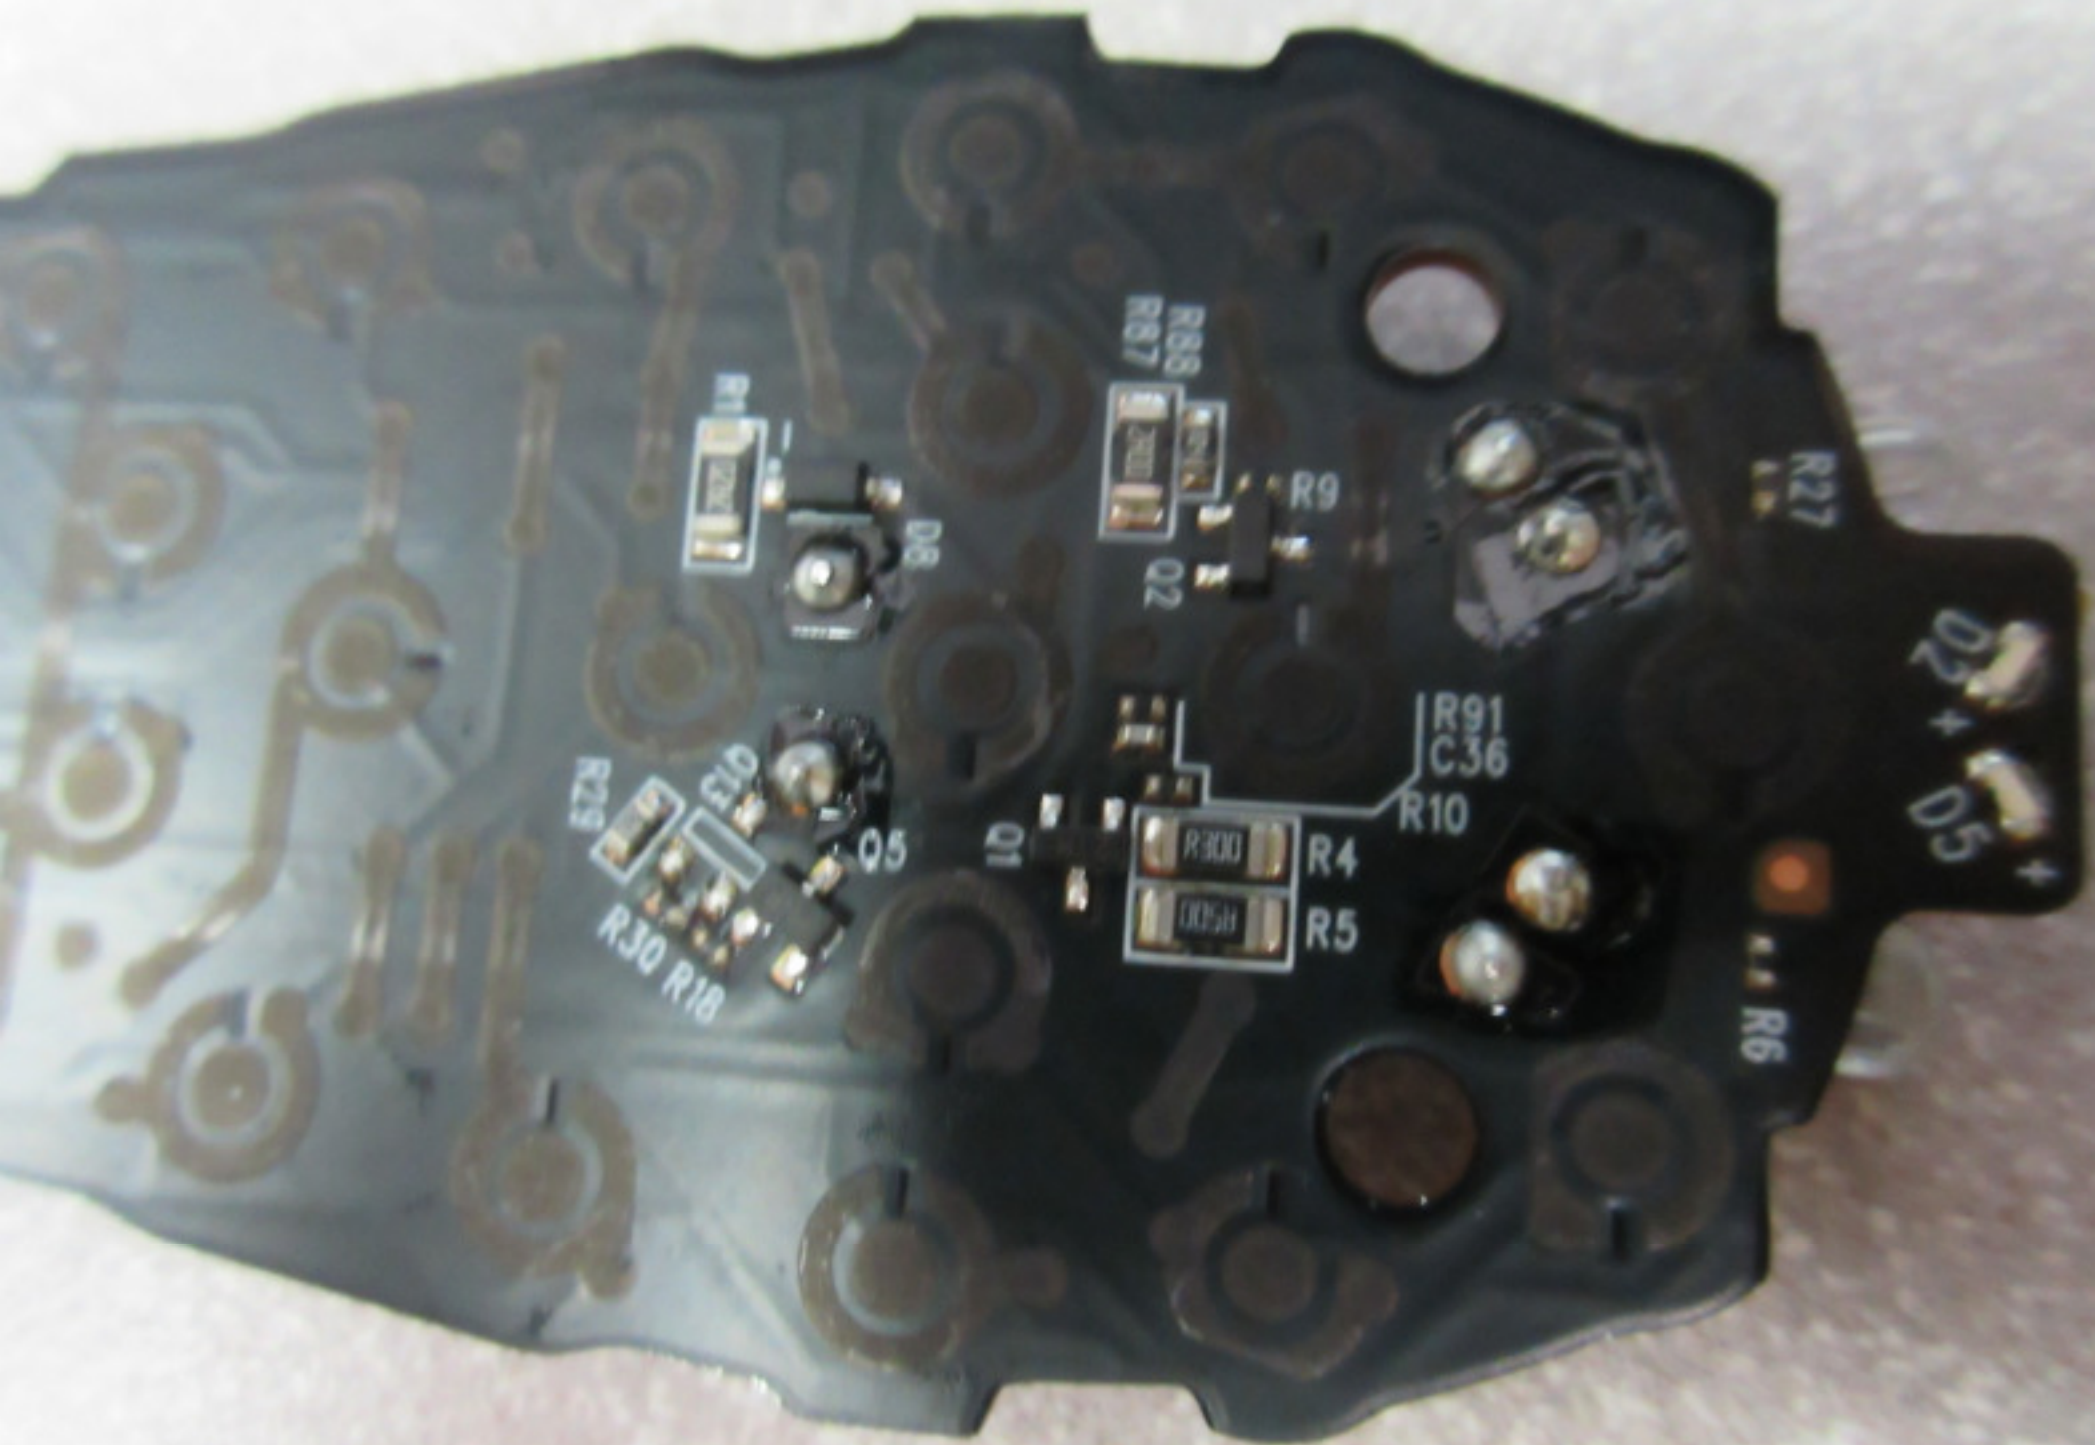

D1

C100

B11

BT2

D3

D1

Tivo Series 5 Remote Control 2014  
60142-4149000 V01  
DEC.2014 REV:01

BZ1

BT2

R01  
Q01

R08  
R07  
R09  
Q02

R29  
Q05  
R30  
R18

R91  
C36  
R10  
R04  
R05

R27

Q3 +  
Q5 +

R06