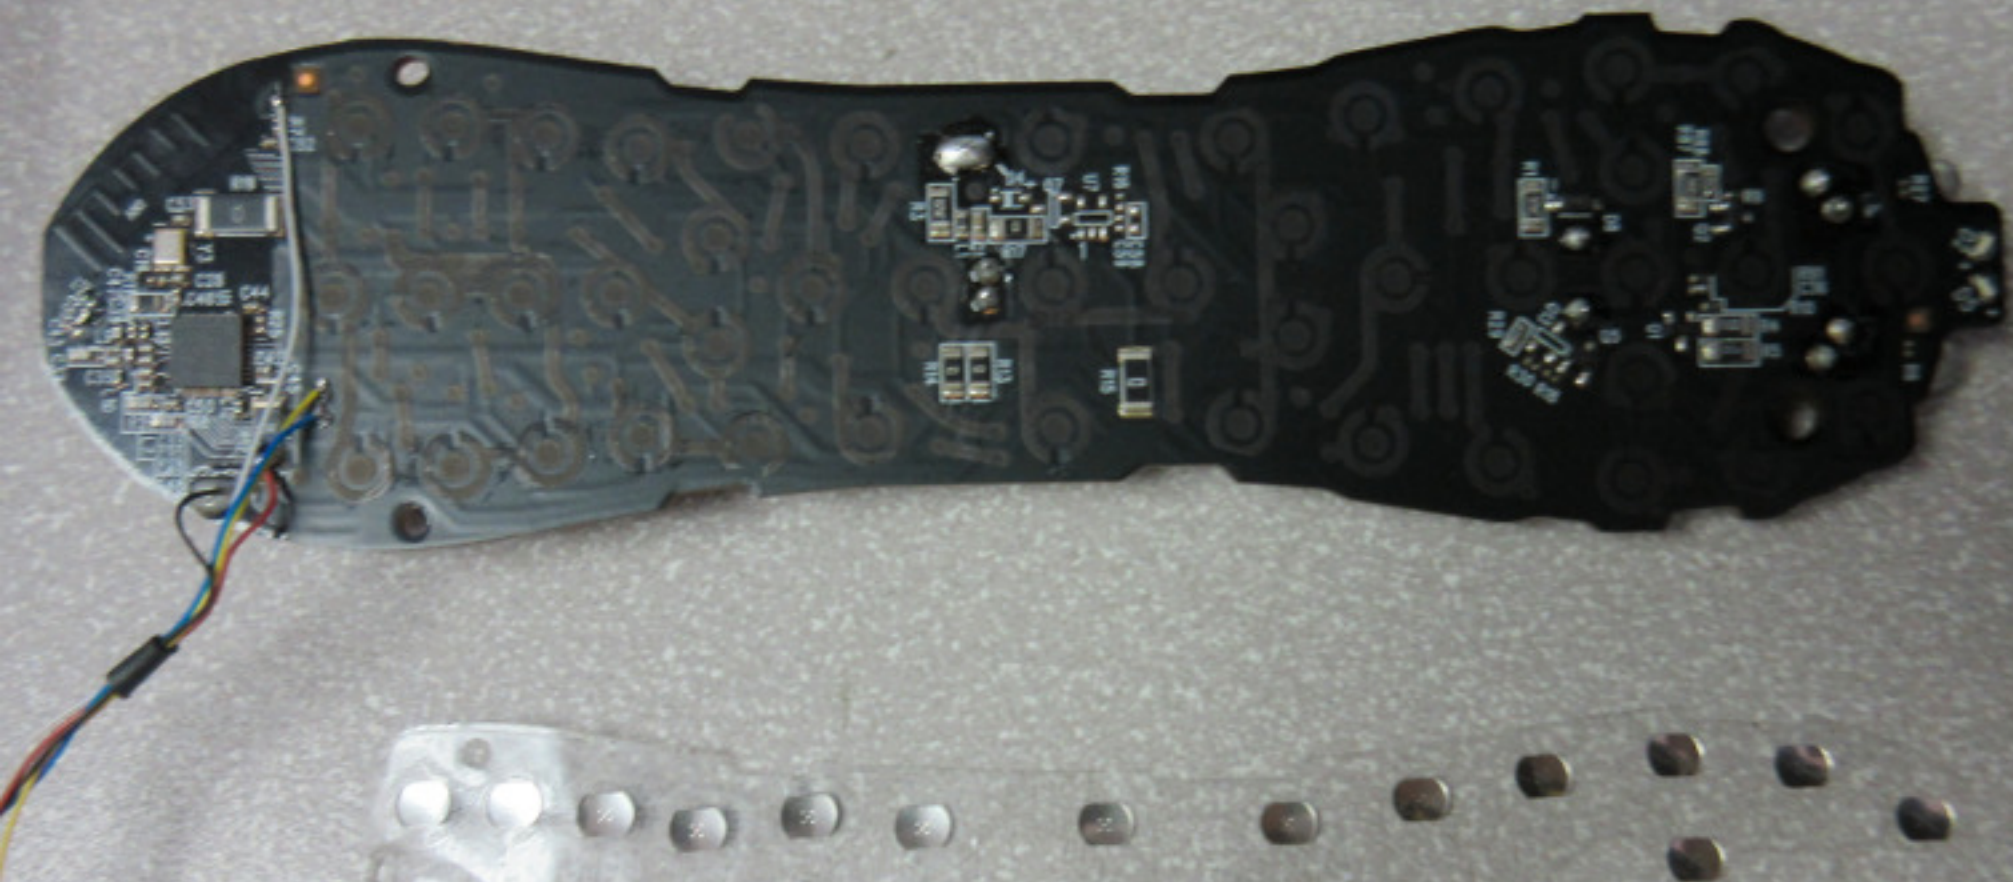

D1

C100

B11

BT2

D3

D1

Tivo Series 5 Remote Control 2014  
60142-4149000 V01  
DEC.2014 REV:01

BZ1

BT2

R01  
Q01

R08  
R07  
R09  
Q02

R29  
Q05  
R30  
R18

R91  
C36  
R10  
R04  
R05

R27

Q3 +  
Q5 +

R06