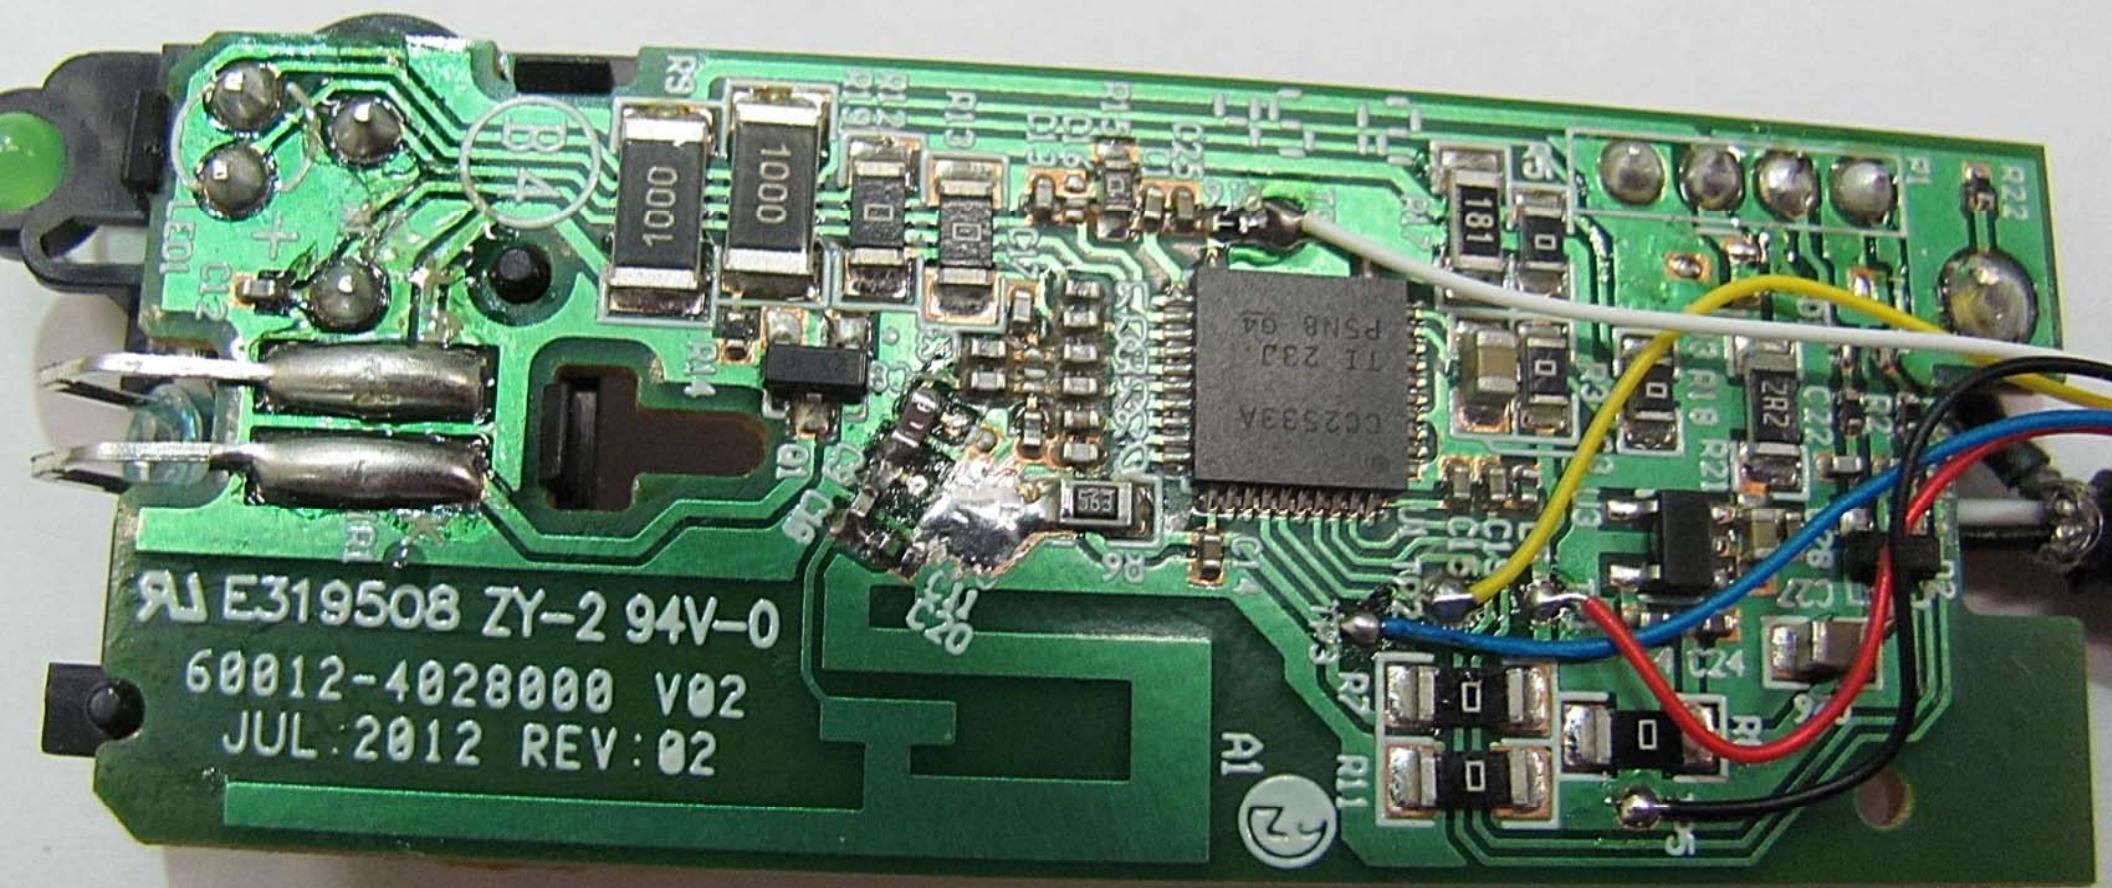

E319508 ZY-2 94V-0

60012-4028000 V02

JUL 2012 REV: 02

P12060-C1

>HIPS<

P12060-C1

>HIPS<

URC-6252BC0

motorola RF2IR dongle FR1 FCB

E319508 ZY-2 94V-0
60012-4028000 V02
JUL 2012 REV: 02

A1
2

CC2538A
TI 23D
PSNB GA

1000
1000

4

R22

R2