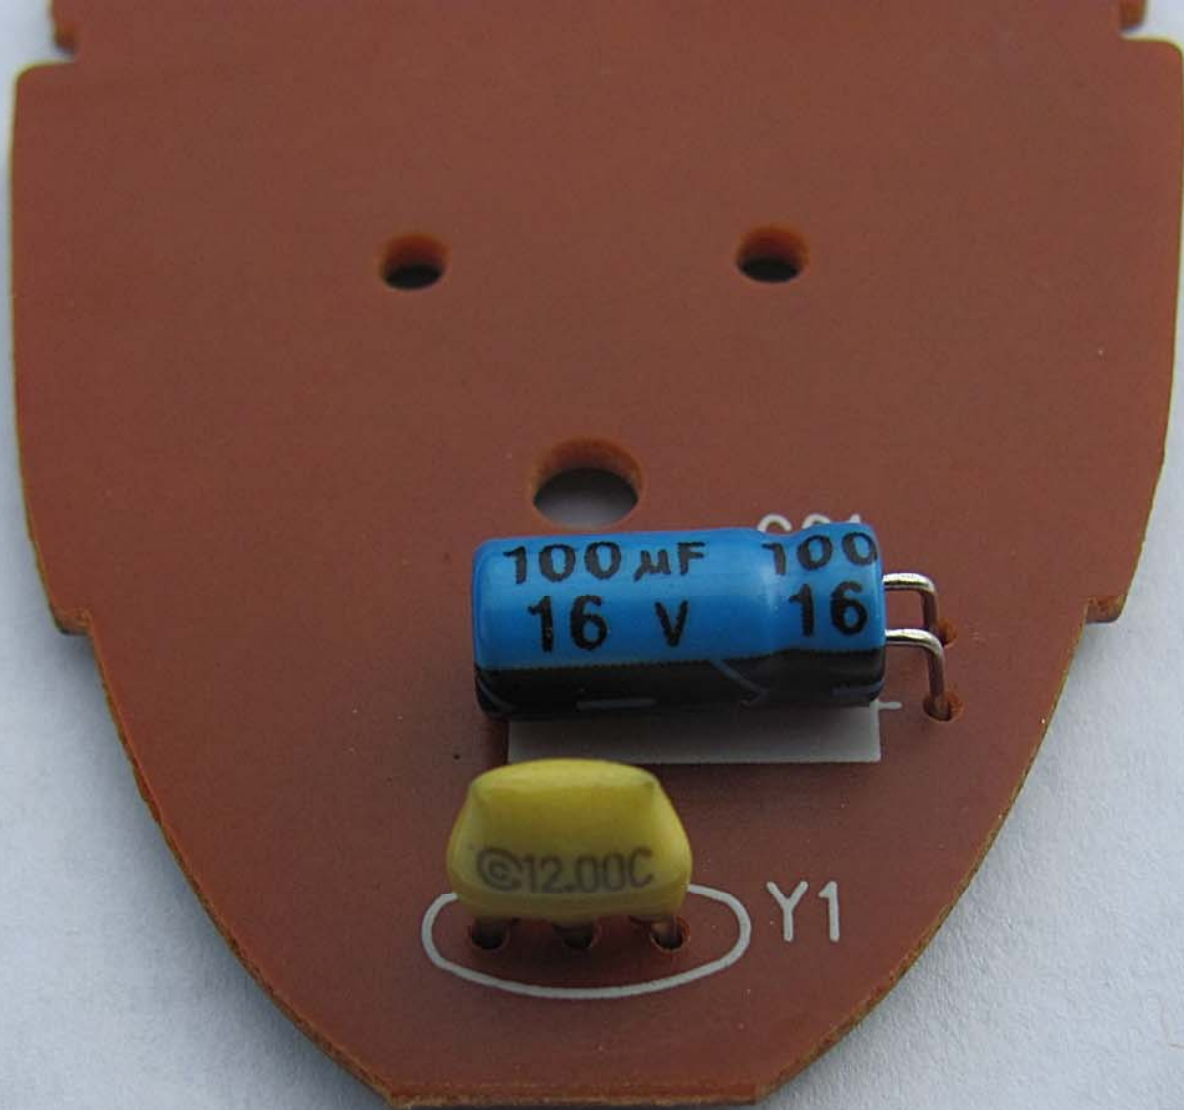

12214-5183
94HB Zy-1 E319508
R2

JP1

UEI MOTOROLA MXV4 RF REMOTE
URC-6251BC0-XXXX-R
60062-4025001 V00
FEB.2012 REV:00
CG LTD.

GND
VRATT

+ 1.5V / UM-3 / R6 / AA -

MOTOROLA MXv4 FR1 PCB #1

C21
100µF 100V 16

Y1