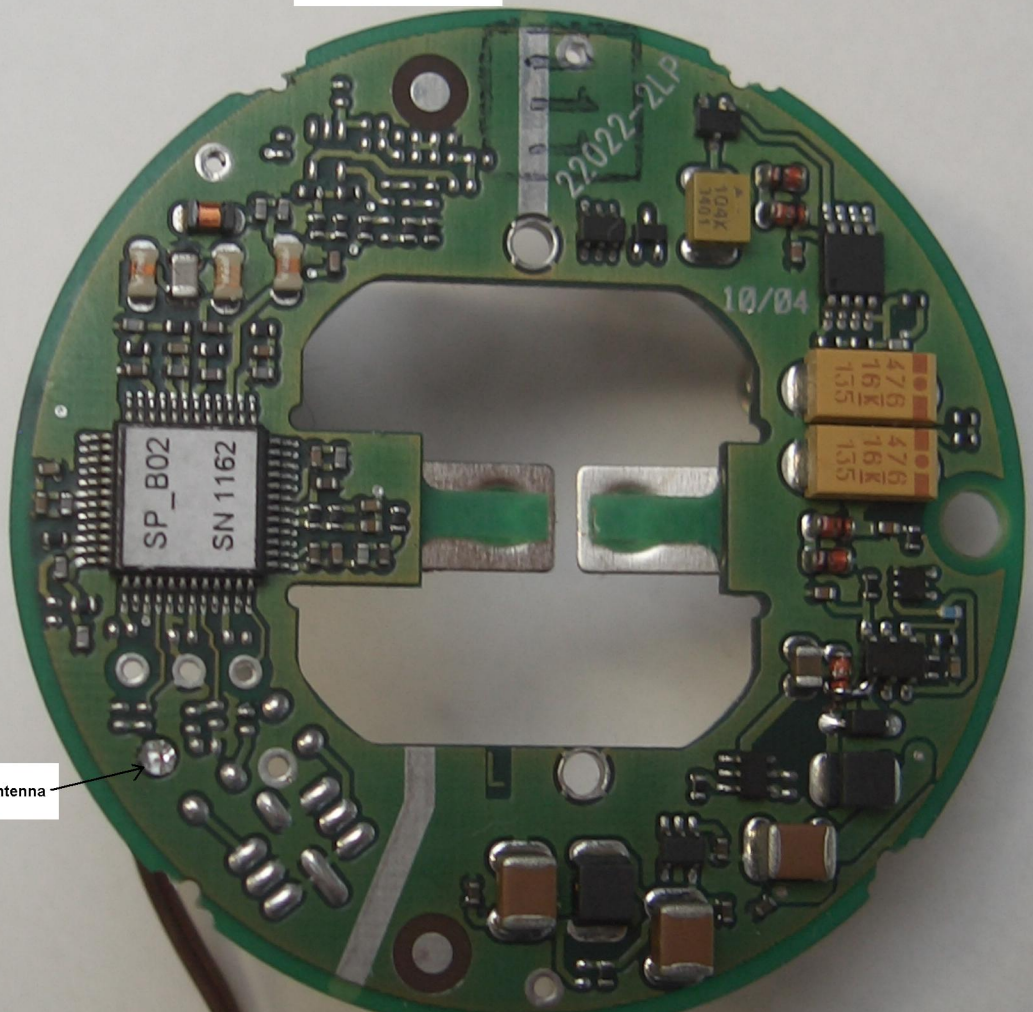

38.00 open

38.00-bottom

Antenna

38.00-top

Antenna

38.00-control-bottom