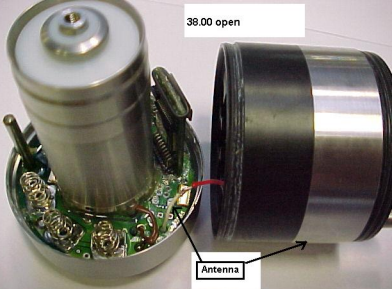

38.00 open

38.00-bottom

Antenna

38.00-top

Antenna

38.00-control-bottom