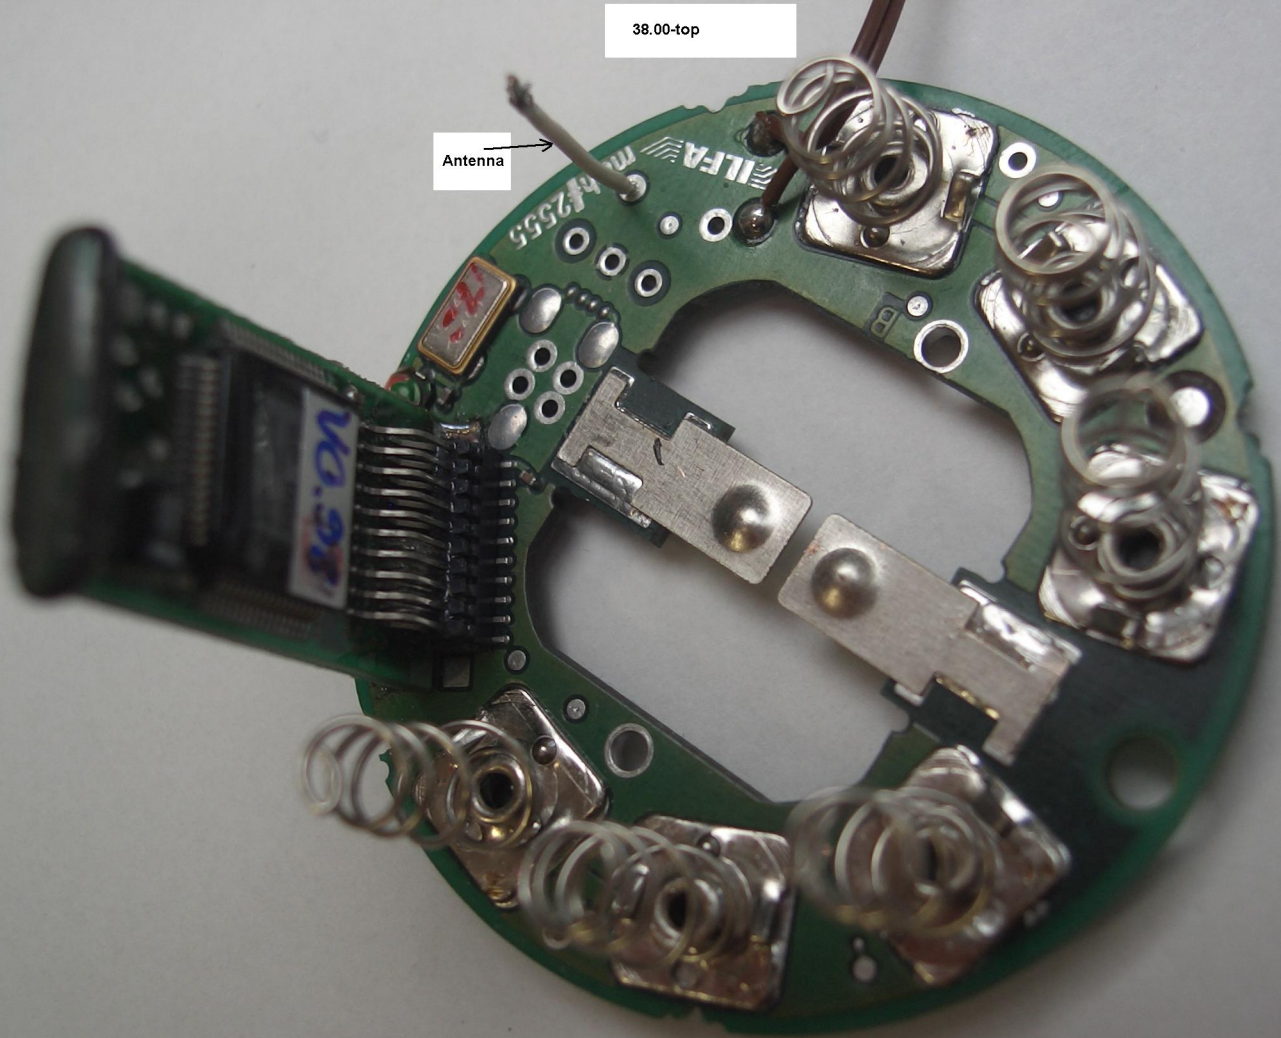

38.00 open

38.00-bottom

Antenna

38.00-top

Antenna

38.00-control-bottom