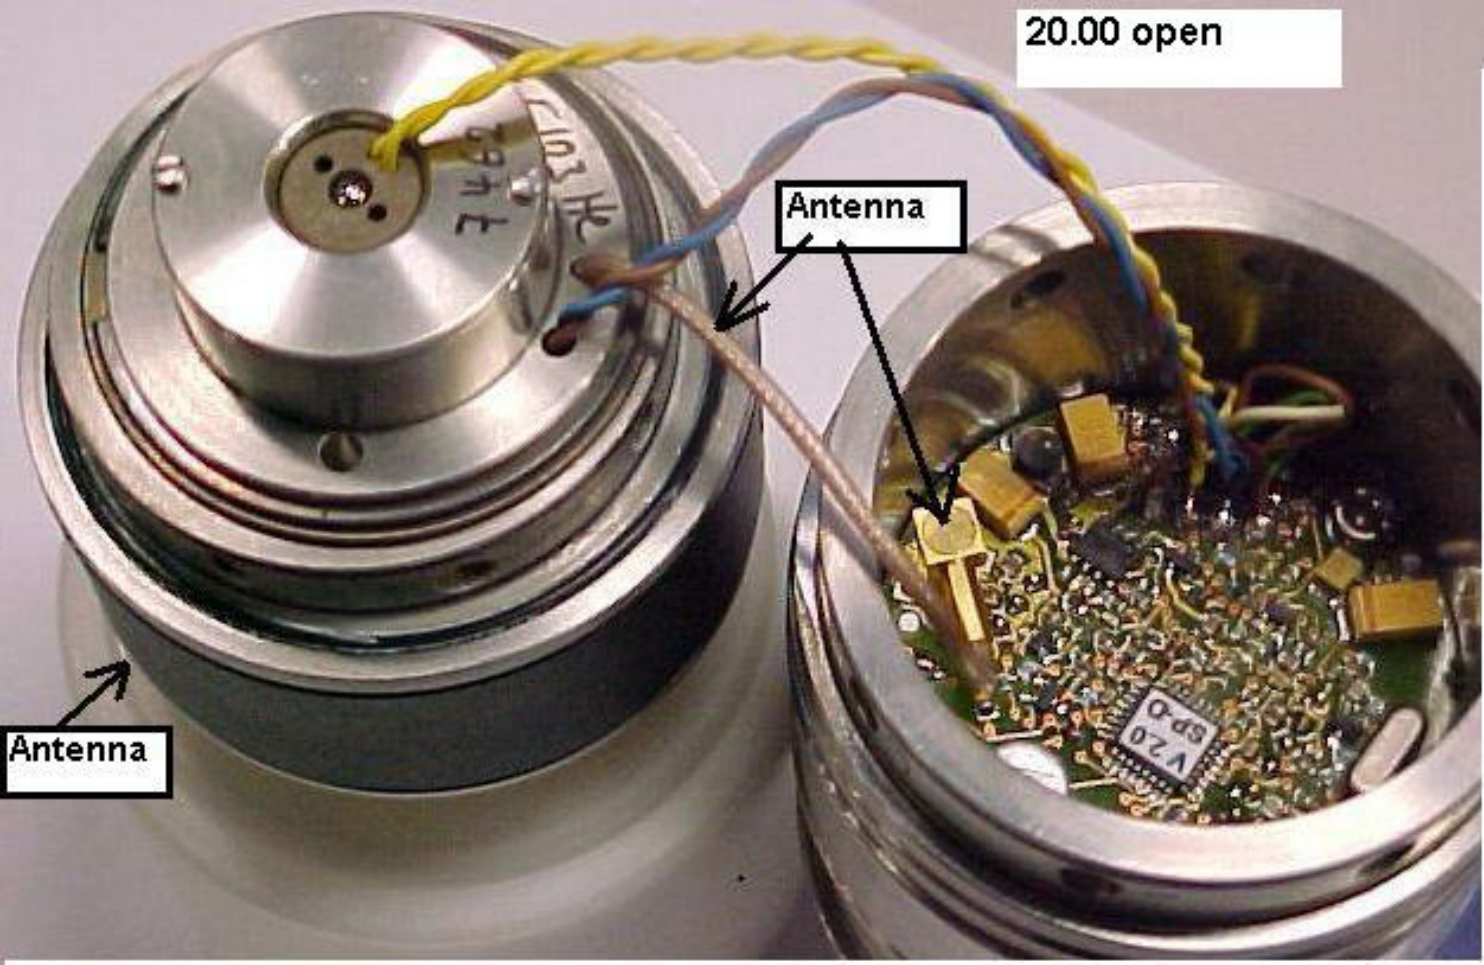

20.00 open

Antenna

Antenna

20.00-bottom

Antenna

22082-0
SP-E V2.0
SN 1441

www.inprocess.com

2980127613
22490-01P

20.00 open

Antenna

20.00-top

Antenna