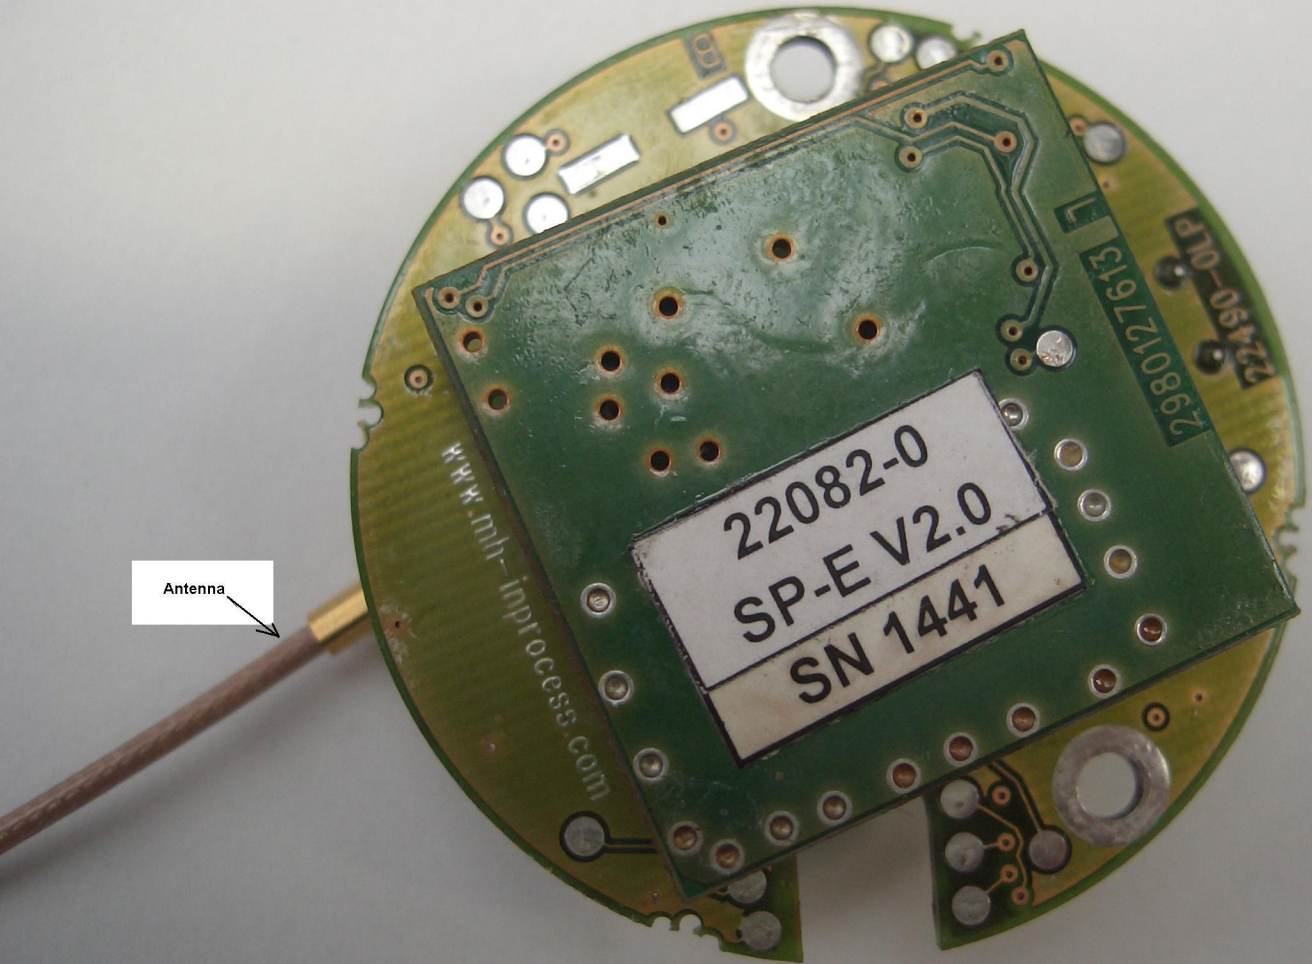

20.00 open

Antenna

Antenna

20.00-bottom

Antenna

22082-0
SP-E V2.0
SN 1441

www.inprocess.com

2980127613
22490-01P

20.00 open

Antenna

20.00-top

Antenna