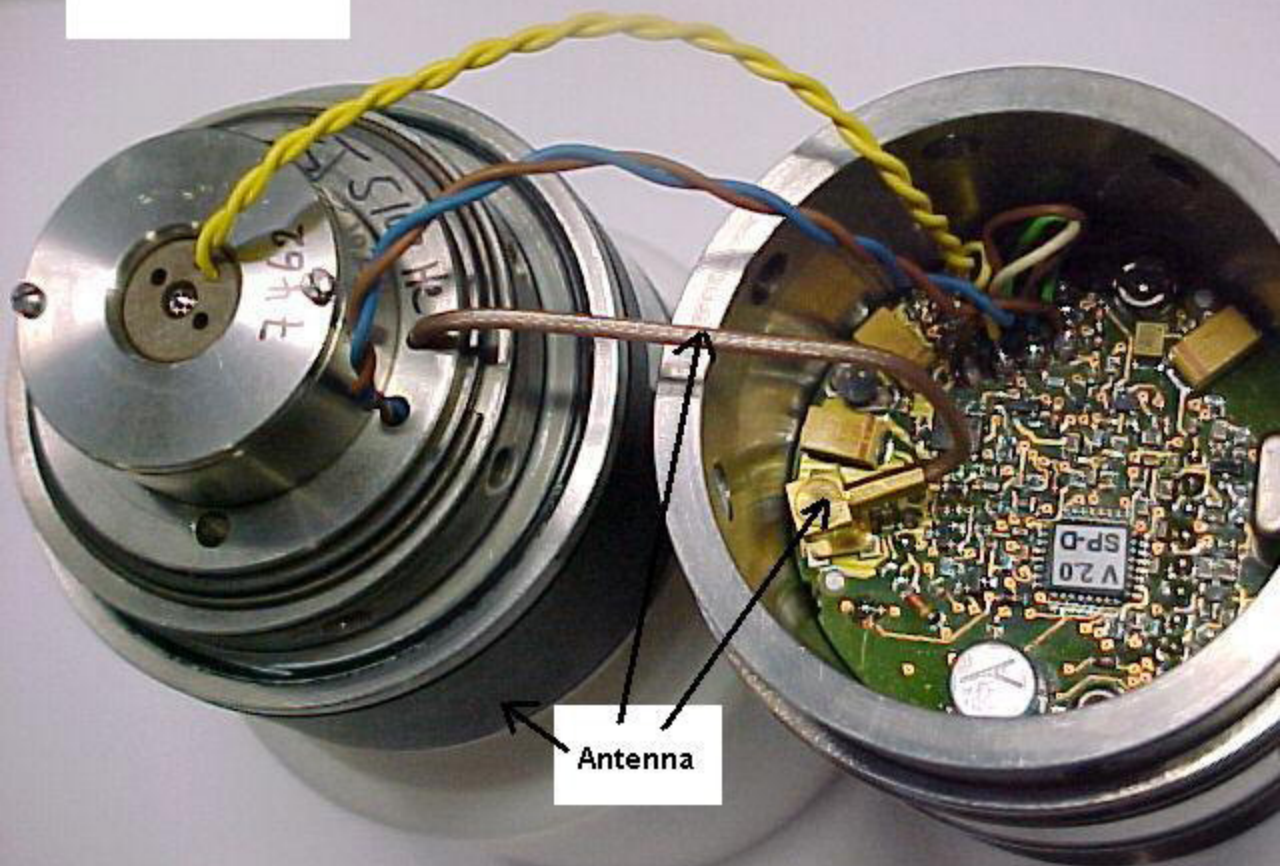

20.00 open

Antenna

Antenna

20.00-bottom

Antenna

22082-0
SP-E V2.0
SN 1441

www.inprocess.com

2980127613
22490-01P

20.00 open

Antenna

20.00-top

Antenna