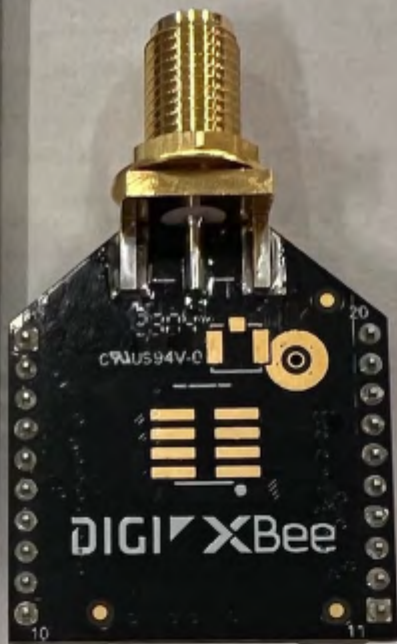

2

2

24 STM32
C92US94V-0
E207844
2023
6 ETQC

DIGI XBee

CT22
P1

E1

DIGI #12 TCXO
 www.digi.com
 MODEL: XB9XR
 AB: 9XR DMUS-001 Rev: 00
 FCC ID: MCO-XB9XR
 IC: 1845A-XB9XR
 MAC: Unknown
 Z310 C00 NIM 55MRev B

STM-5
 94V-0
 3000032-03_A

R28

DIGI #12 TCXO
www.digi.com
MODEL XE9XR
XB-9XR DMKT 001 Rev 00
FCC ID MCO XE9XR
MAC: U98090701
3310 C00 K014 50M Rev B

REV A
30880752-8Z

2

2

2004
CWS94V-0

DIGI XBee

3

2

1

1

1

2

10

11

20

Matching
Network
Antenna

XB-9XR-DMRM-001

ET

2  STM-5
c  us 94V-0
E207844
11 4223