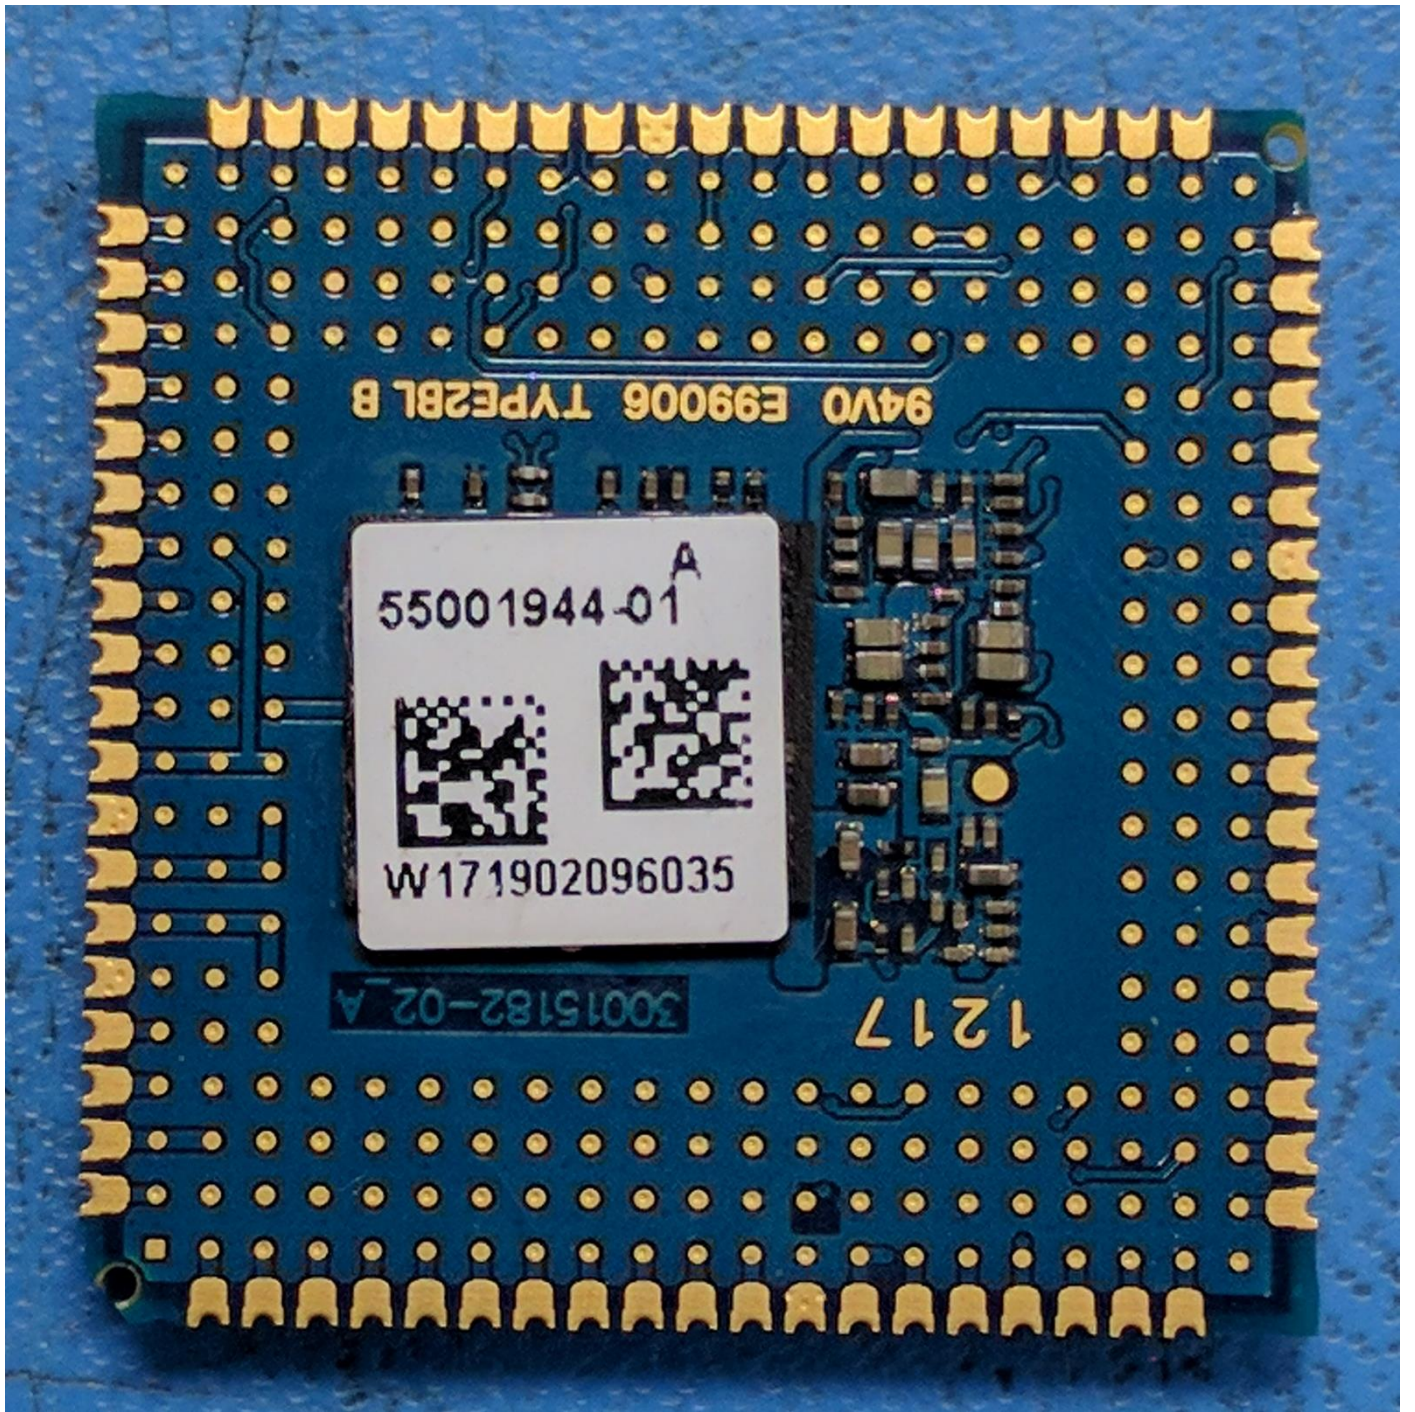

**DIGI**  2

FCC ID: MCQ-CCIMX6UL

IC: 1846A-CCIMX6UL

ConnectCore 6UL 256-256-W-BT

PN:(1P)50001939-01 A

MAC: 00:04:F3:07:2C:A8

SN:W171802091131

1720 CoO: USA

**CE**  
RoHS

95016140 B

94V0 E99006 TYPE2BL B

55001944-01 A

W171902096035

30015182-02 A

1217

Connection between ConnectCore 6UL module and external antenna (ANT EXT)