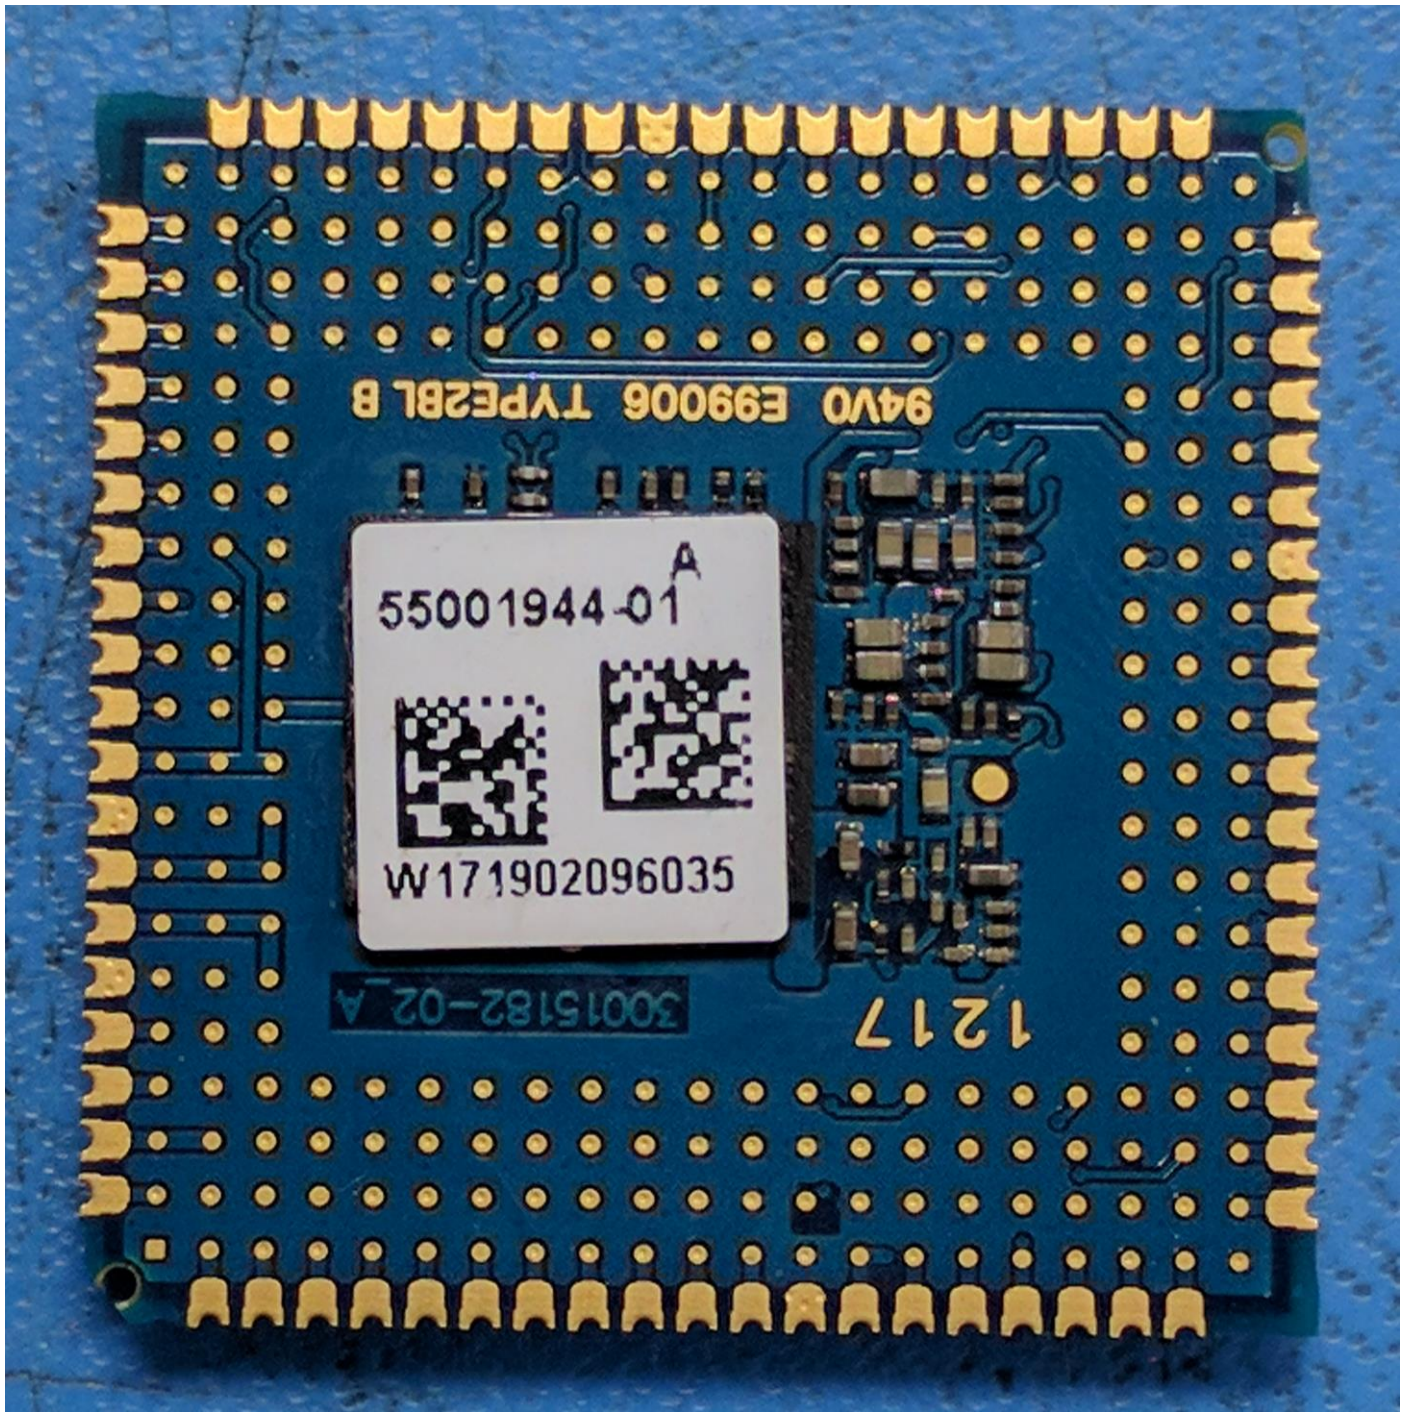

DIGI  2

FCC ID: MCQ-CCIMX6UL

IC: 1846A-CCIMX6UL

ConnectCore 6UL 256-256-W-BT

PN:(1P)50001939-01 A

MAC: 00:04:F3:07:2C:A8

SN:W171802091131

1720 CoO: USA

CE
RoHS

95016140 B

94V0 E99006 TYPE2BL B

55001944-01 A

W171902096035

30015182-02 A

1217