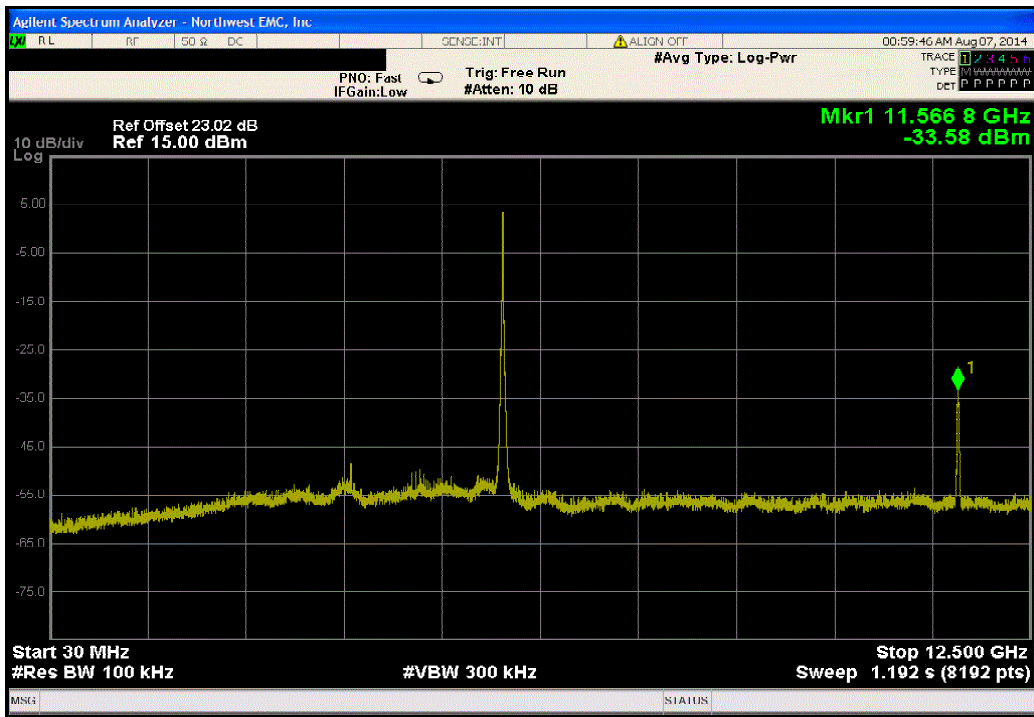

Port 1, 802.11(n) MCS0 - UNII, Mid Channel 157, 5785 MHz			
Frequency Range	Value (dBc)	Limit ≤ (dBc)	Result
30 MHz - 12.5 GHz	-36.73	-20	Pass