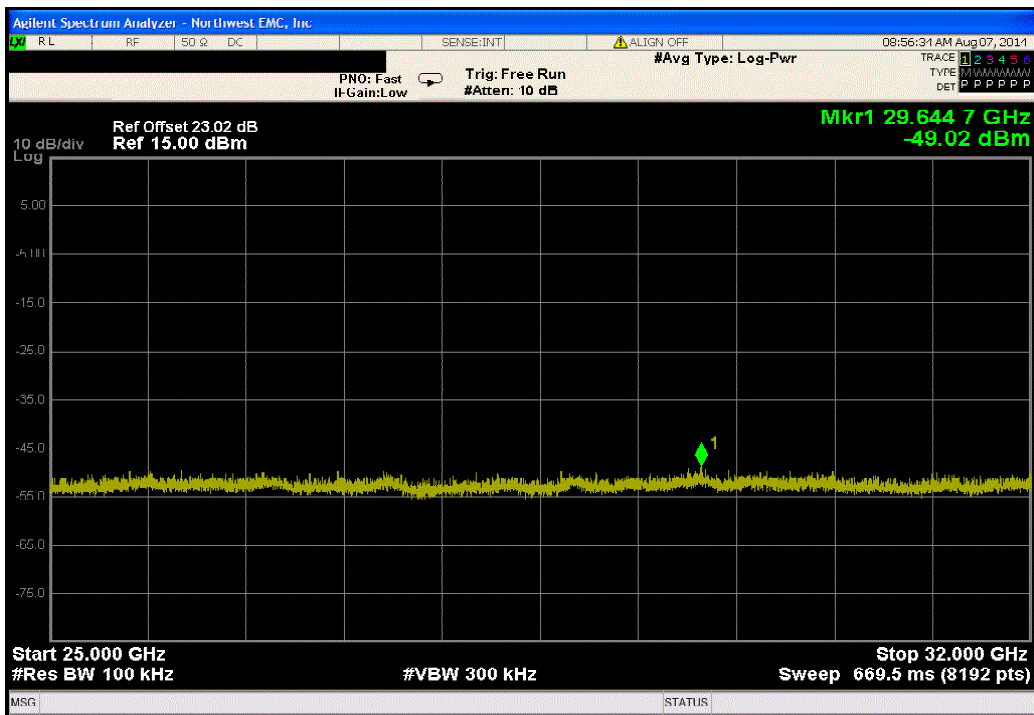

Port 1, 802.11(n) MCS0 - UNII, Low Channel 149, 5745 MHz				
Frequency Range	Value (dBc)	Limit ≤ (dBc)	Result	
25 GHz - 32 GHz	-52.08	-20	Pass