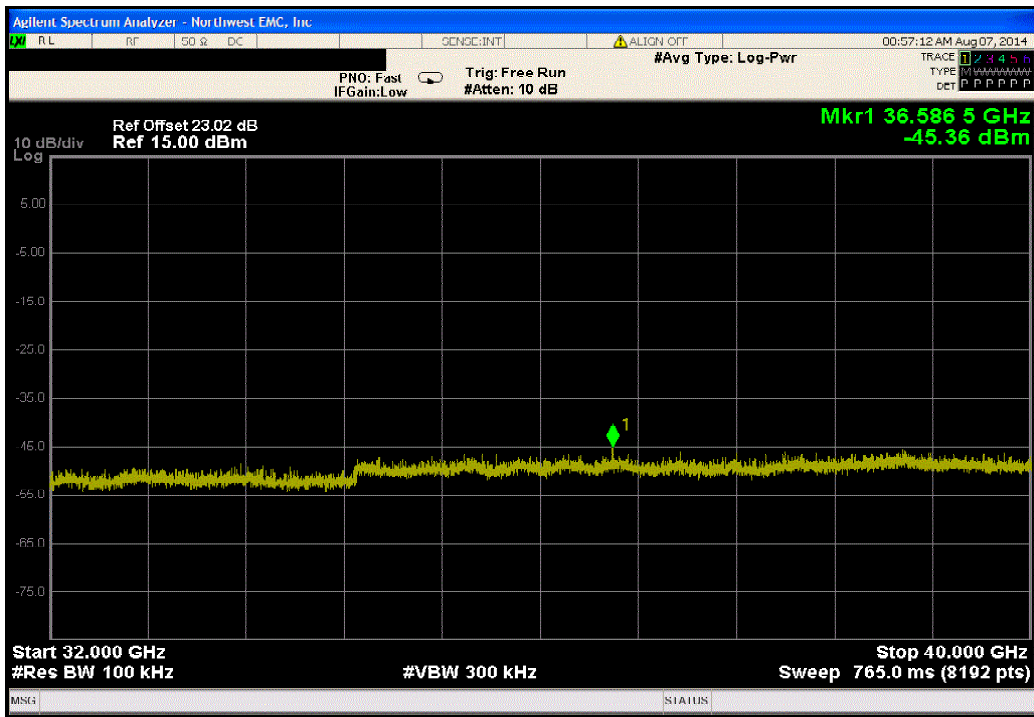

Port 1, 802.11(n) MCS0 - UNII, Low Channel 149, 5745 MHz				
Frequency Range	Value (dBc)	Limit ≤ (dBc)	Result	
32 GHz - 40 GHz	-48.42	-20	Pass