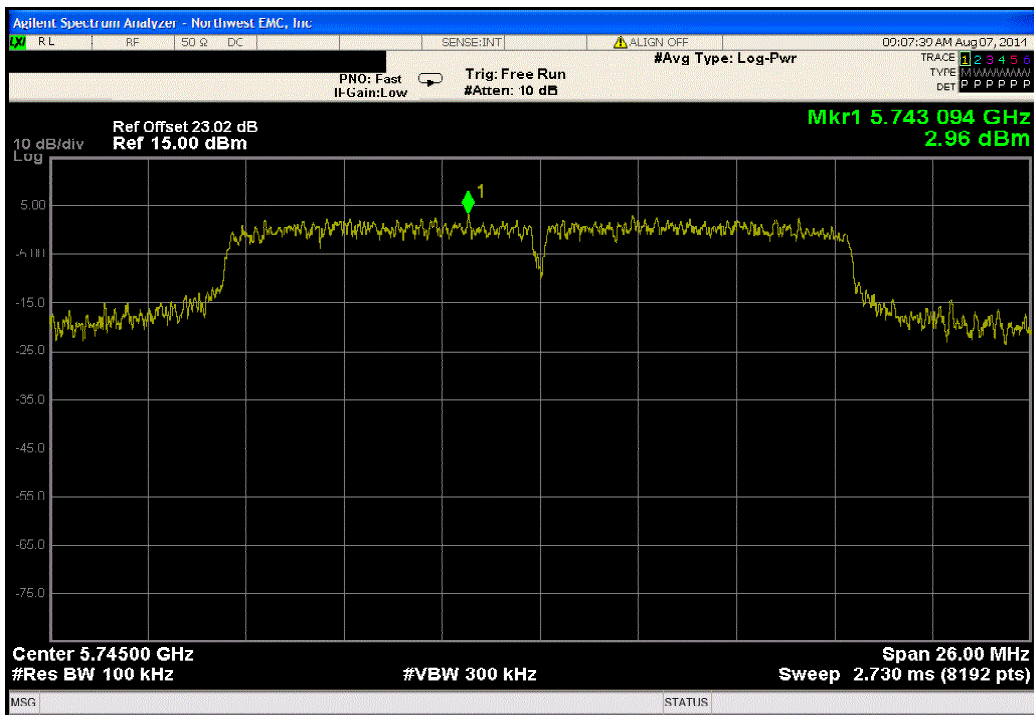

Port 1, 802.11(n) MCS7 - UNII, Low Channel 149, 5745 MHz			
Frequency Range	Value (dBc)	Limit ≤ (dBc)	Result
Fundamental	N/A	N/A	N/A