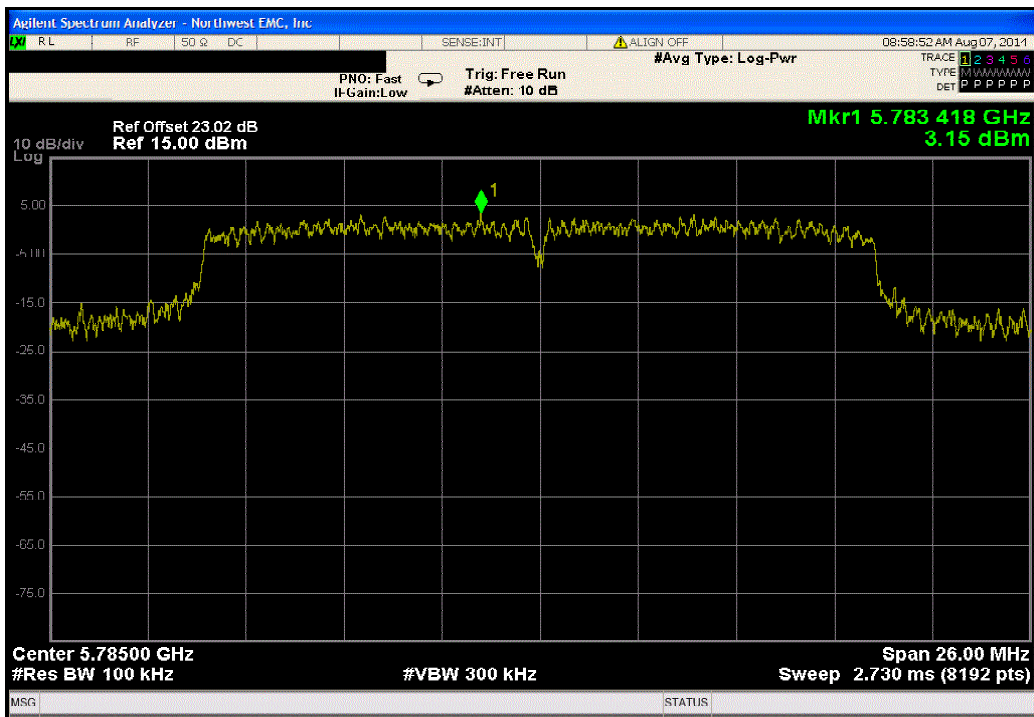

Port 1, 802.11(n) MCS0 - UNII, Mid Channel 157, 5785 MHz				
Frequency Range	Value (dBc)	Limit ≤ (dBc)	Result	
Fundamental	N/A	N/A	N/A