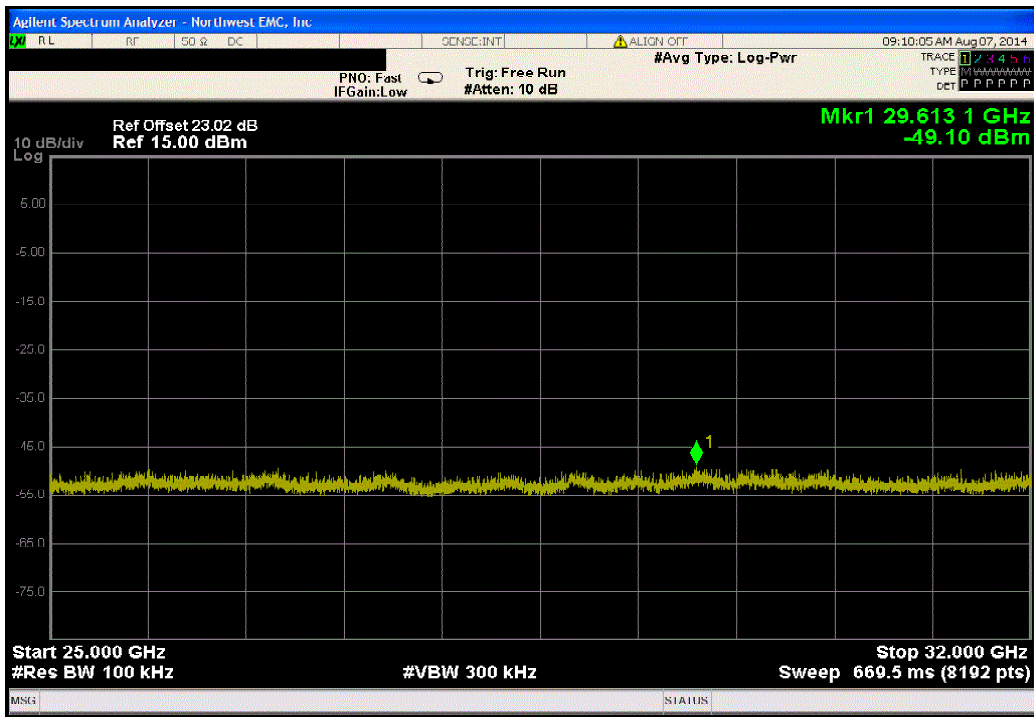

Port 1, 802.11(n) MCS7 - UNII, Low Channel 149, 5745 MHz				
Frequency Range	Value (dBc)	Limit ≤ (dBc)	Result	
25 GHz - 32 GHz	-52.06	-20	Pass