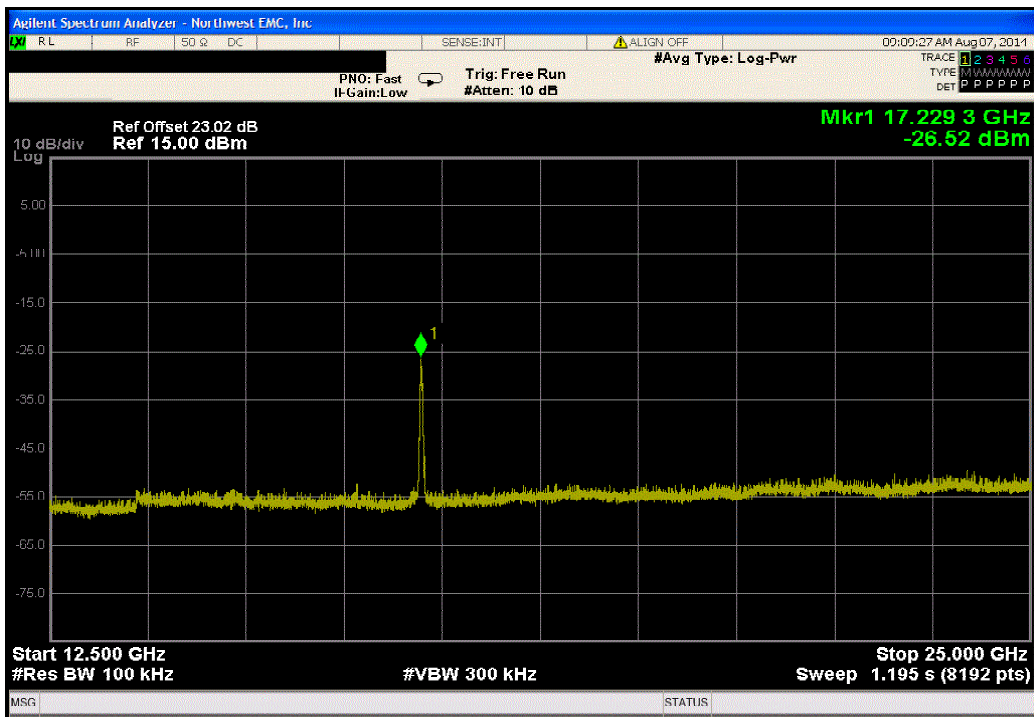

Port 1, 802.11(n) MCS7 - UNII, Low Channel 149, 5745 MHz			
Frequency Range	Value (dBc)	Limit ≤ (dBc)	Result
12.5 GHz - 25 GHz	-29.48	-20	Pass