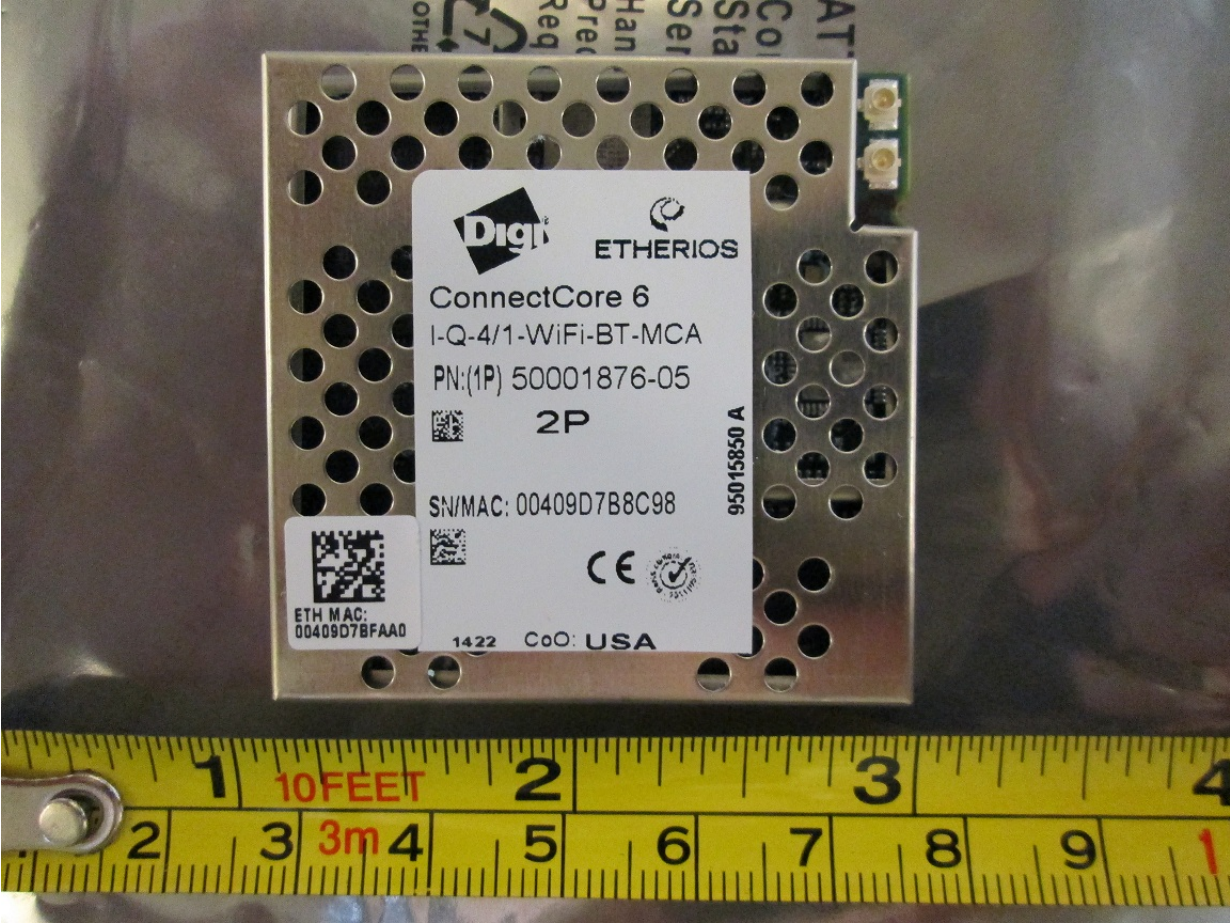

D1G1  
30014822-01\_A  
ConnectCore 1.1HX6  
5M 94U-0  
25-14  
46944-01 05 J1

ETHERIOS

ConnectCore 6

I-Q-4/1-WiFi-BT-MCA

PN:(1P) 50001876-05

2P

SN/MAC: 00409D7B8C98

95015850 A

ETH MAC:  
00409D7BFAA0

1422 CoO: USA