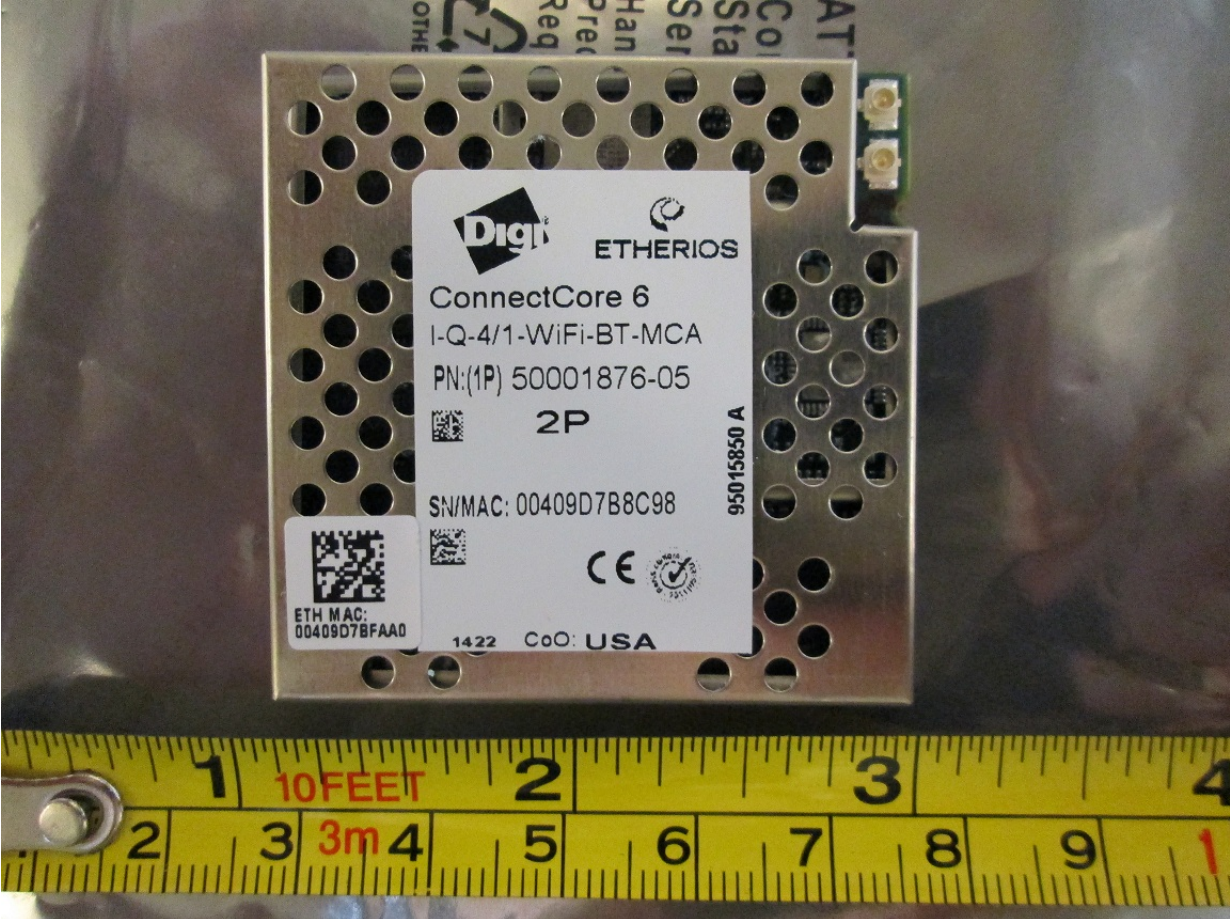

D161
30014822-01_A
ConnectCore 1.1HX6
5M 94U-0
25-14
46944-01 05 J1

AT
Co
Sta
Ser
Han
Pre
Req
Othe

ETHERIOS

ConnectCore 6
I-Q-4/1-WiFi-BT-MCA
PN:(1P) 50001876-05

2P

SN/MAC: 00409D7B8C98

95015850 A

ETH MAC:
00409D7BFAA0