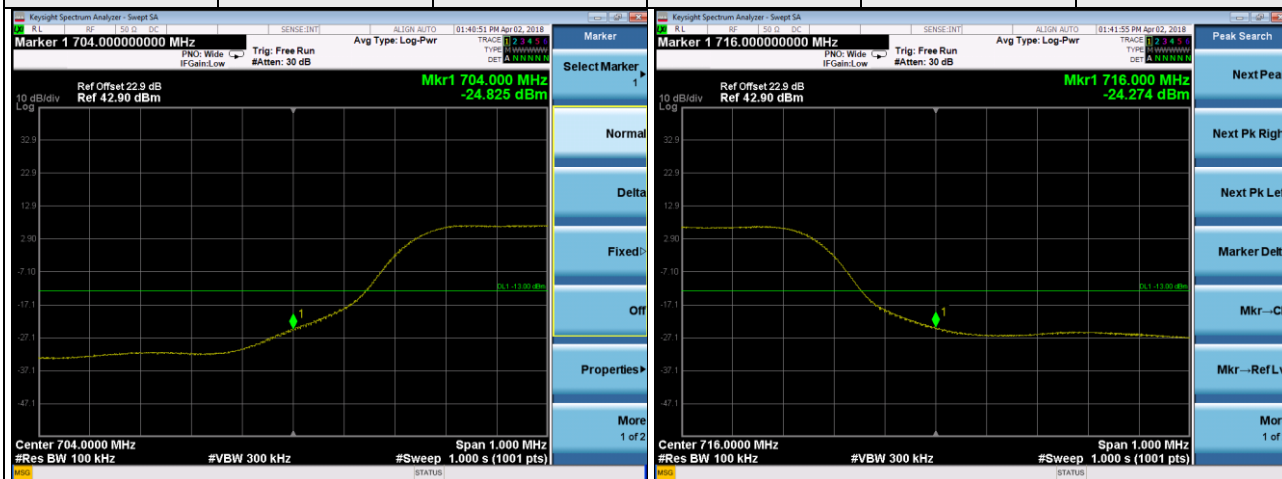

Channel	23755	25 RB	Channel	23825	25 RB