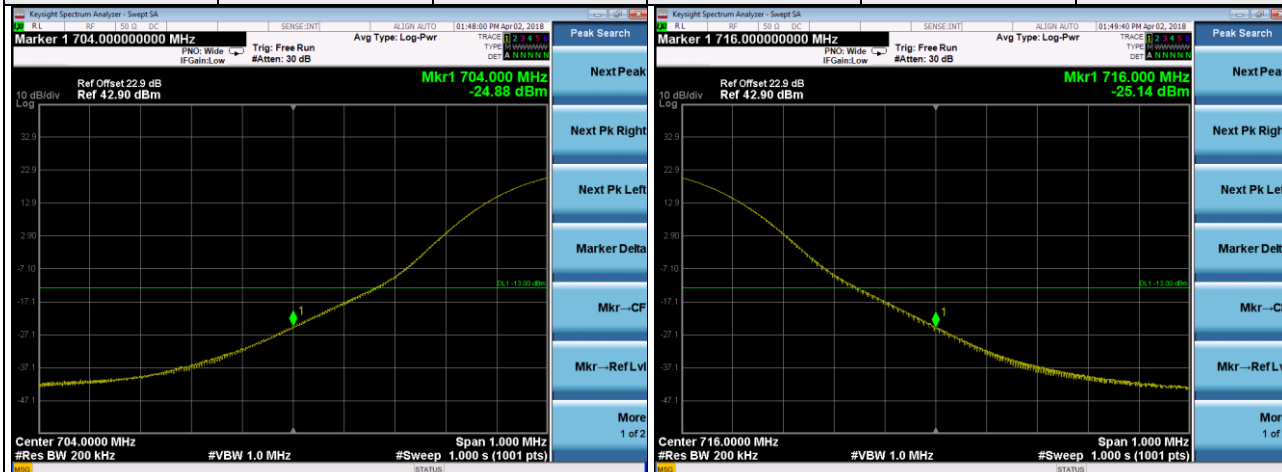

LTE Band 17

Channel Bandwidth 5MHz

Channel	23755	1 RB	Channel	23825	1 RB
---------	-------	------	---------	-------	------

Channel	23755	25 RB	Channel	23825	25 RB
---------	-------	-------	---------	-------	-------

LTE Band 17

Channel Bandwidth 10MHz

Channel	23780	1 RB	Channel	23800	1 RB
---------	-------	------	---------	-------	------

Channel	23780	50 RB	Channel	23800	50 RB
---------	-------	-------	---------	-------	-------