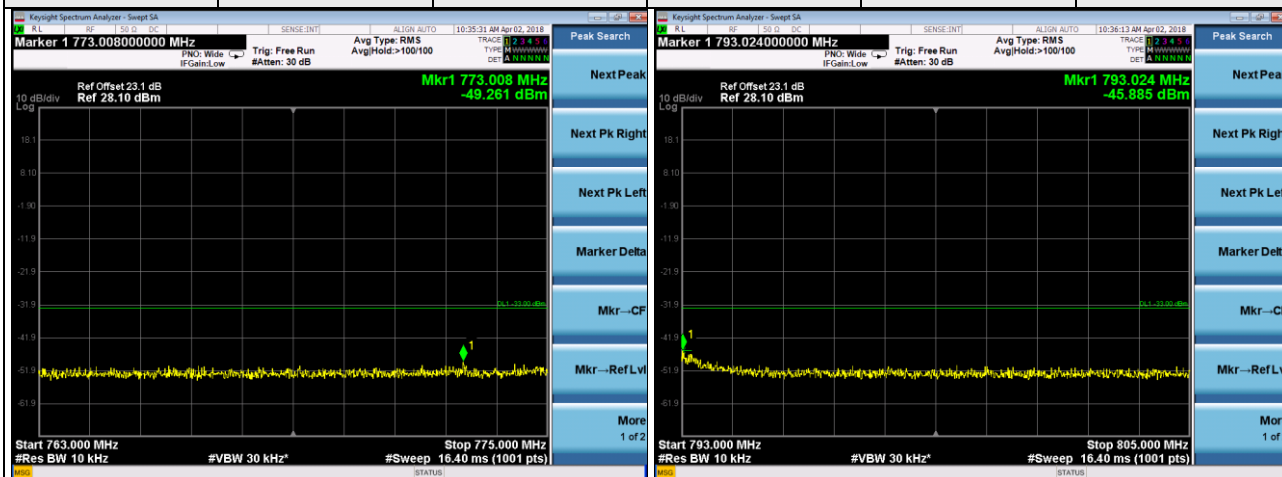

LTE Band 13

Channel Bandwidth 5MHz

LTE Band 13

Channel Bandwidth 10MHz

Channel	23230	1 RB	Channel	23230	1 RB
---------	-------	------	---------	-------	------

Channel	23230	50 RB	Channel	23230	50 RB
---------	-------	-------	---------	-------	-------