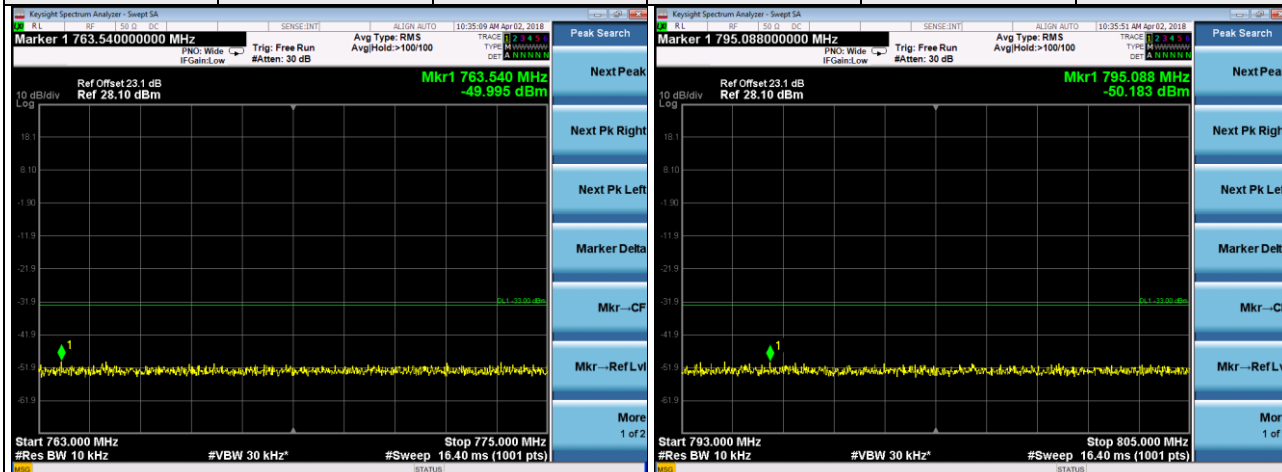

LTE Band 13

Channel Bandwidth 5MHz

LTE Band 13

Channel Bandwidth 10MHz

Channel	23230	1 RB	Channel	23230	1 RB
---------	-------	------	---------	-------	------

Channel	23230	50 RB	Channel	23230	50 RB
---------	-------	-------	---------	-------	-------