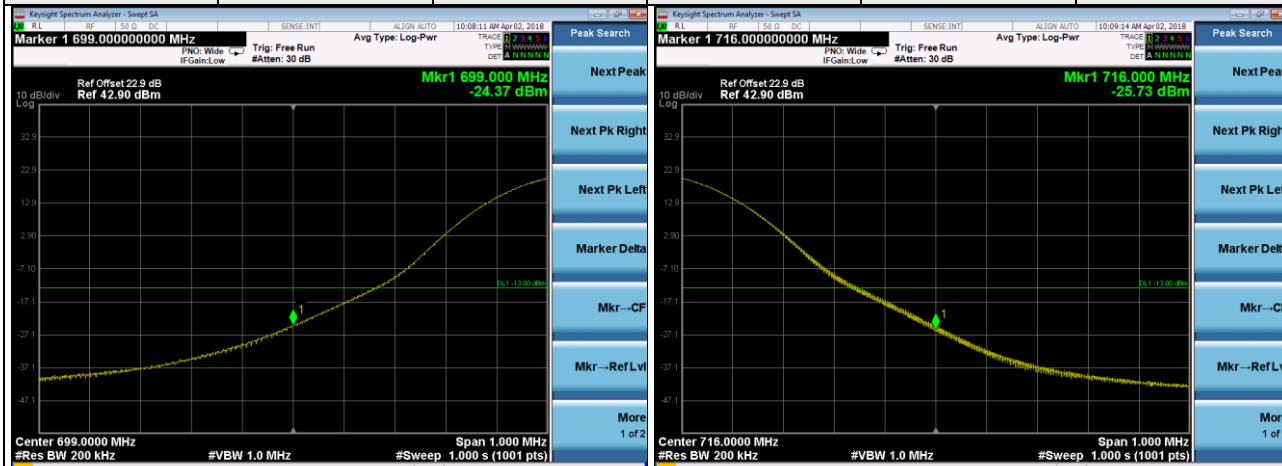

LTE Band 12

Channel Bandwidth 5MHz

Channel	23035	1 RB	Channel	23155	1 RB
---------	-------	------	---------	-------	------

Channel	23035	25 RB	Channel	23155	25 RB
---------	-------	-------	---------	-------	-------

LTE Band 12

Channel Bandwidth 10MHz

Channel	23060	1 RB	Channel	23130	1 RB
---------	-------	------	---------	-------	------

Channel	23060	50 RB	Channel	23130	50 RB
---------	-------	-------	---------	-------	-------