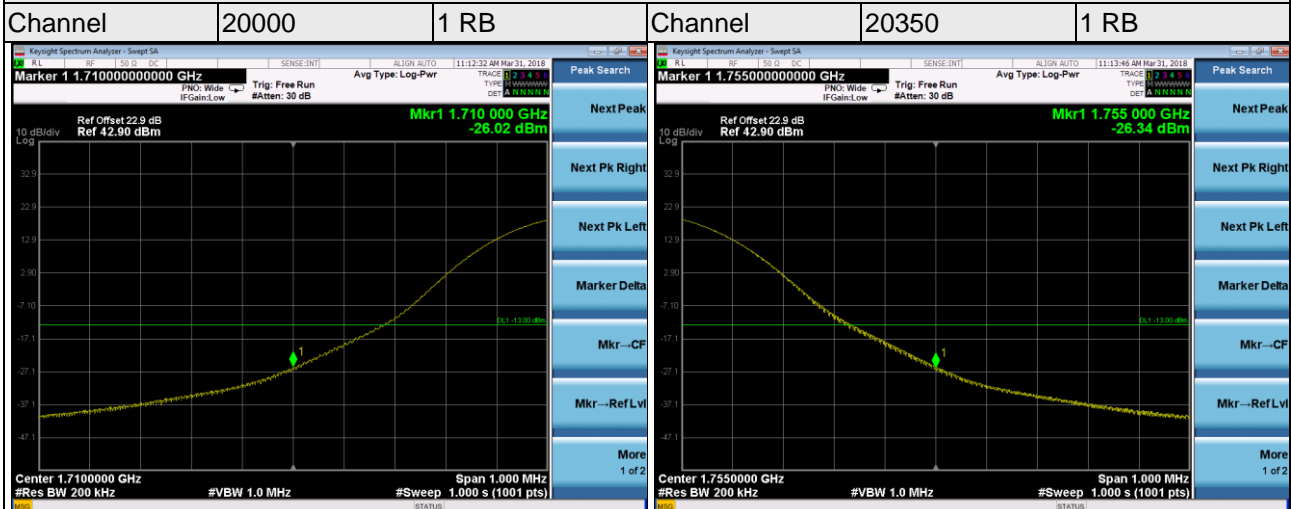

LTE Band 4

Channel Bandwidth 10MHz

LTE Band 4

Channel Bandwidth 15MHz

Channel	20025	1 RB	Channel	20325	1 RB
---------	-------	------	---------	-------	------

Channel	20025	75 RB	Channel	20325	75 RB
---------	-------	-------	---------	-------	-------

LTE Band 4

Channel Bandwidth 20MHz

Channel	20050	1 RB	Channel	20300	1 RB
---------	-------	------	---------	-------	------

Channel	20050	100 RB	Channel	20300	100 RB
---------	-------	--------	---------	-------	--------