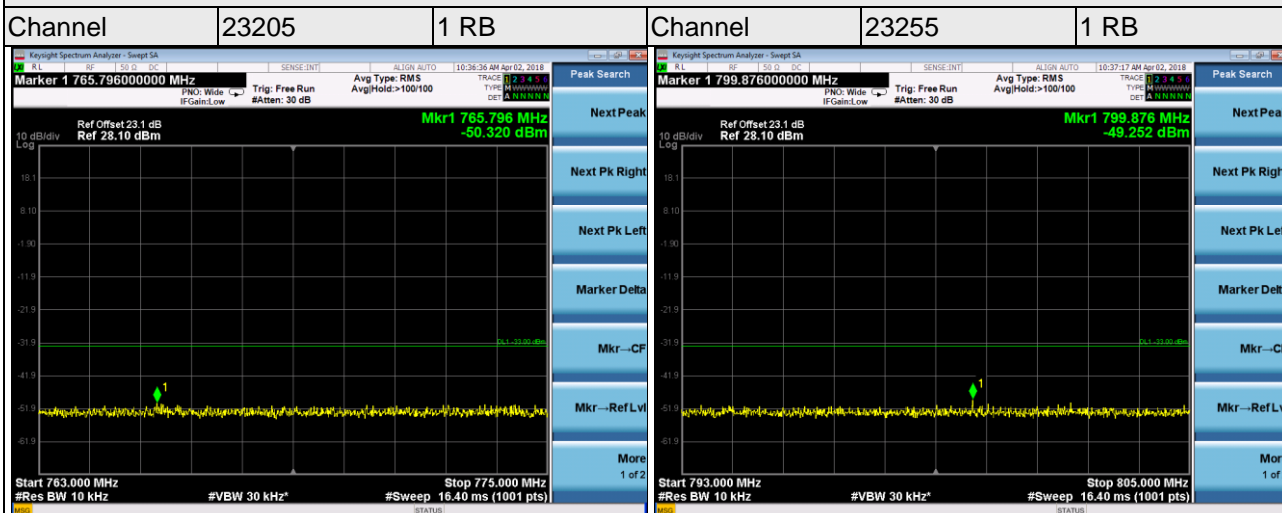

LTE Band 12

Channel Bandwidth 10MHz

Channel	23060	1 RB	Channel	23130	1 RB
---------	-------	------	---------	-------	------

Channel	23060	50 RB	Channel	23130	50 RB
---------	-------	-------	---------	-------	-------

LTE Band 13

Channel Bandwidth 5MHz

LTE Band 13

Channel Bandwidth 10MHz

Channel	23230	1 RB	Channel	23230	1 RB
---------	-------	------	---------	-------	------

Channel	23230	50 RB	Channel	23230	50 RB
---------	-------	-------	---------	-------	-------