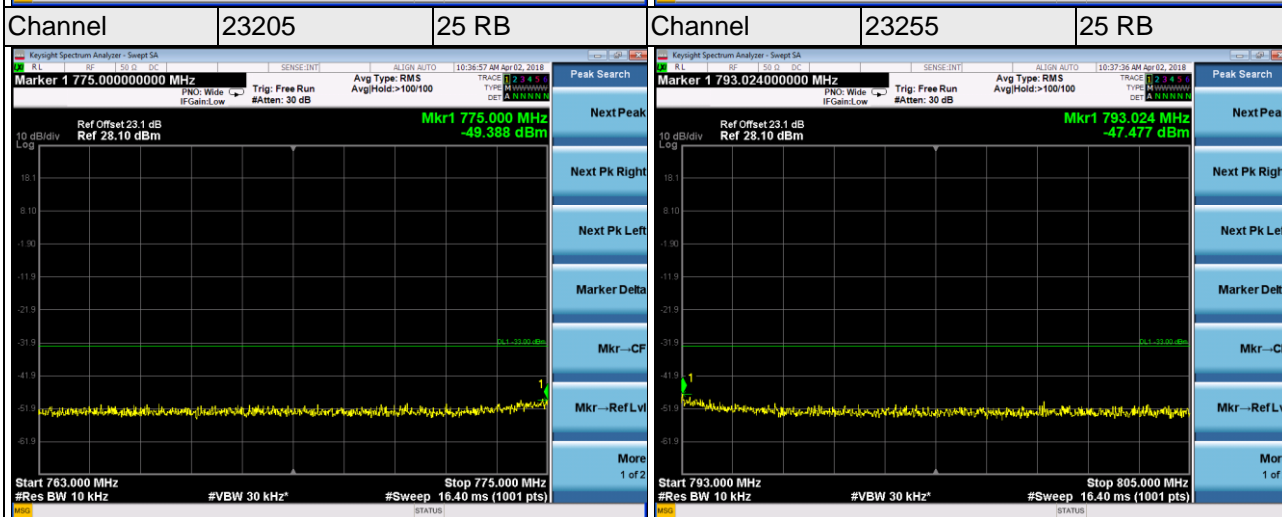

LTE Band 12

Channel Bandwidth 10MHz

Channel	23060	1 RB	Channel	23130	1 RB
---------	-------	------	---------	-------	------

Channel	23060	50 RB	Channel	23130	50 RB
---------	-------	-------	---------	-------	-------

LTE Band 13

Channel Bandwidth 5MHz

LTE Band 13

Channel Bandwidth 10MHz

Channel	23230	1 RB	Channel	23230	1 RB
---------	-------	------	---------	-------	------

Channel	23230	50 RB	Channel	23230	50 RB
---------	-------	-------	---------	-------	-------