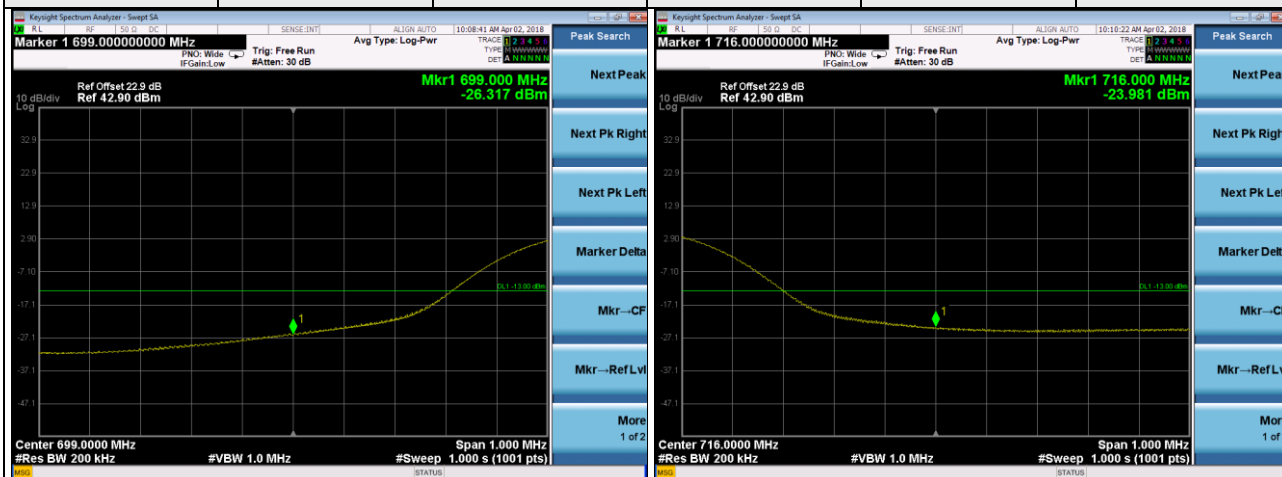

LTE Band 12

Channel Bandwidth 5MHz

Channel	23035	1 RB	Channel	23155	1 RB
---------	-------	------	---------	-------	------

Channel	23035	25 RB	Channel	23155	25 RB
---------	-------	-------	---------	-------	-------

LTE Band 12

Channel Bandwidth 10MHz

Channel	23060	1 RB	Channel	23130	1 RB
---------	-------	------	---------	-------	------

Channel	23060	50 RB	Channel	23130	50 RB
---------	-------	-------	---------	-------	-------