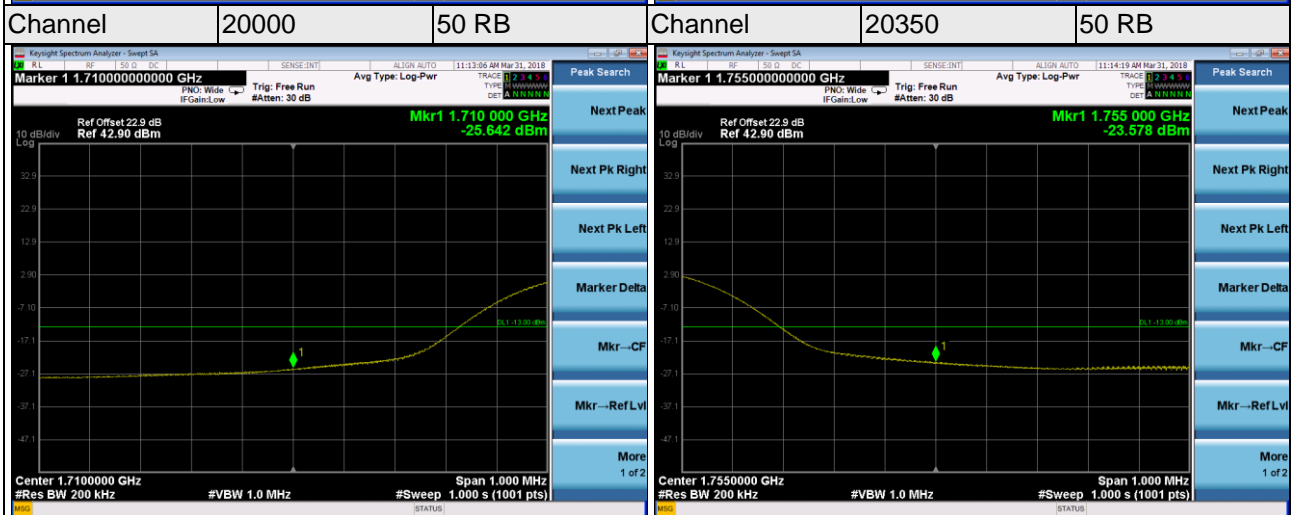

LTE Band 4

Channel Bandwidth 10MHz

LTE Band 4

Channel Bandwidth 15MHz

Channel	20025	1 RB	Channel	20325	1 RB
---------	-------	------	---------	-------	------

Channel	20025	75 RB	Channel	20325	75 RB
---------	-------	-------	---------	-------	-------

LTE Band 4

Channel Bandwidth 20MHz

Channel	20050	1 RB	Channel	20300	1 RB
---------	-------	------	---------	-------	------

Channel	20050	100 RB	Channel	20300	100 RB
---------	-------	--------	---------	-------	--------