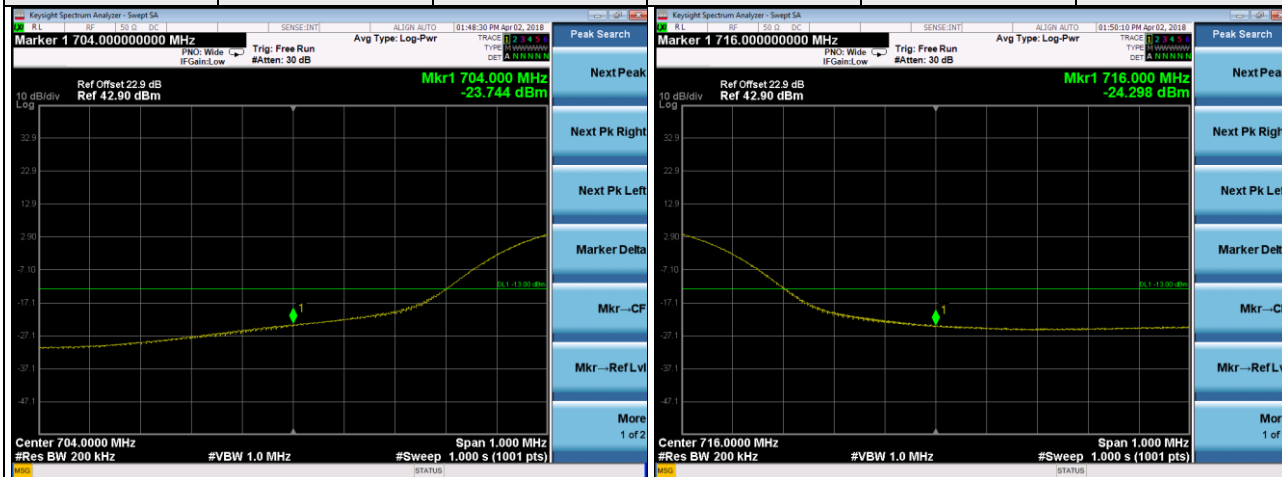

LTE Band 17

Channel Bandwidth 5MHz

Channel	23755	1 RB	Channel	23825	1 RB
---------	-------	------	---------	-------	------

Channel	23755	25 RB	Channel	23825	25 RB
---------	-------	-------	---------	-------	-------

LTE Band 17

Channel Bandwidth 10MHz

Channel	23780	1 RB	Channel	23800	1 RB
---------	-------	------	---------	-------	------

Channel	23780	50 RB	Channel	23800	50 RB
---------	-------	-------	---------	-------	-------