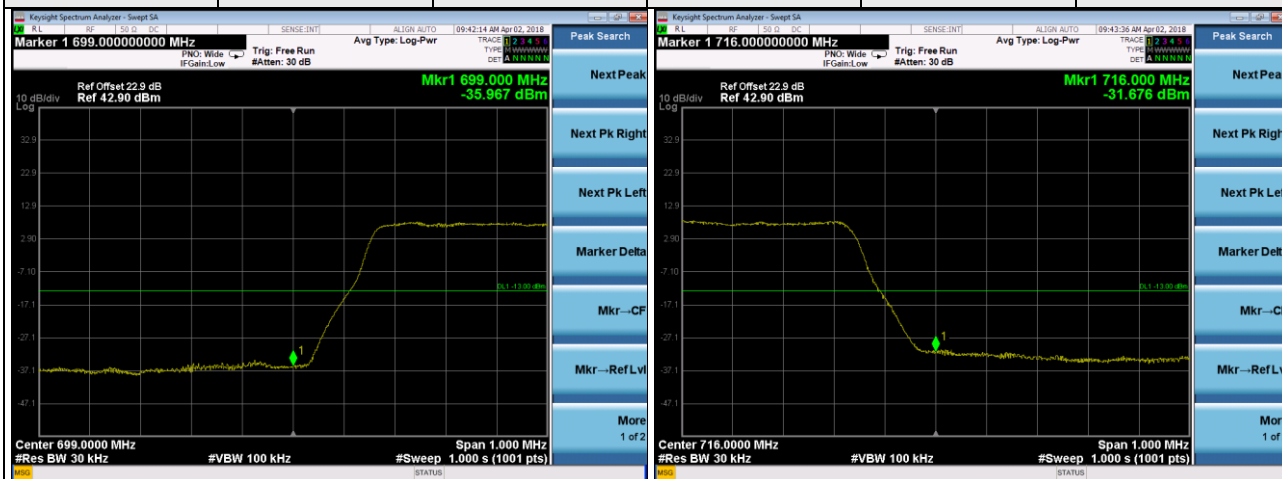

Channel Bandwidth 15+20MHz

LTE Band 12

Channel Bandwidth 1.4MHz

Channel	23017	1 RB	Channel	23173	1 RB
---------	-------	------	---------	-------	------

Channel	23017	6 RB	Channel	23173	6 RB
---------	-------	------	---------	-------	------