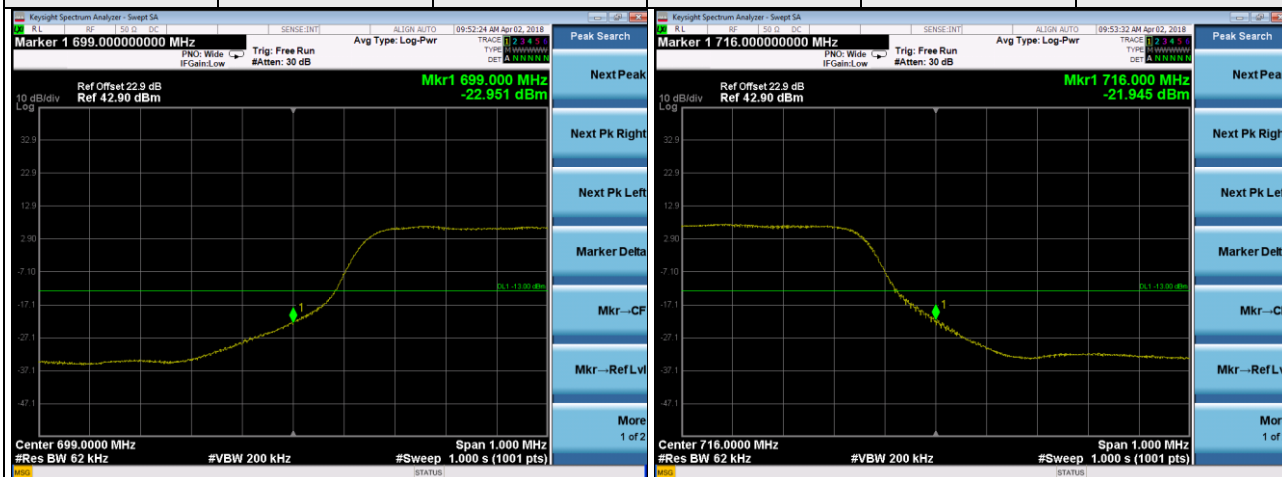

Channel	23025	15 RB	Channel	23165	15 RB