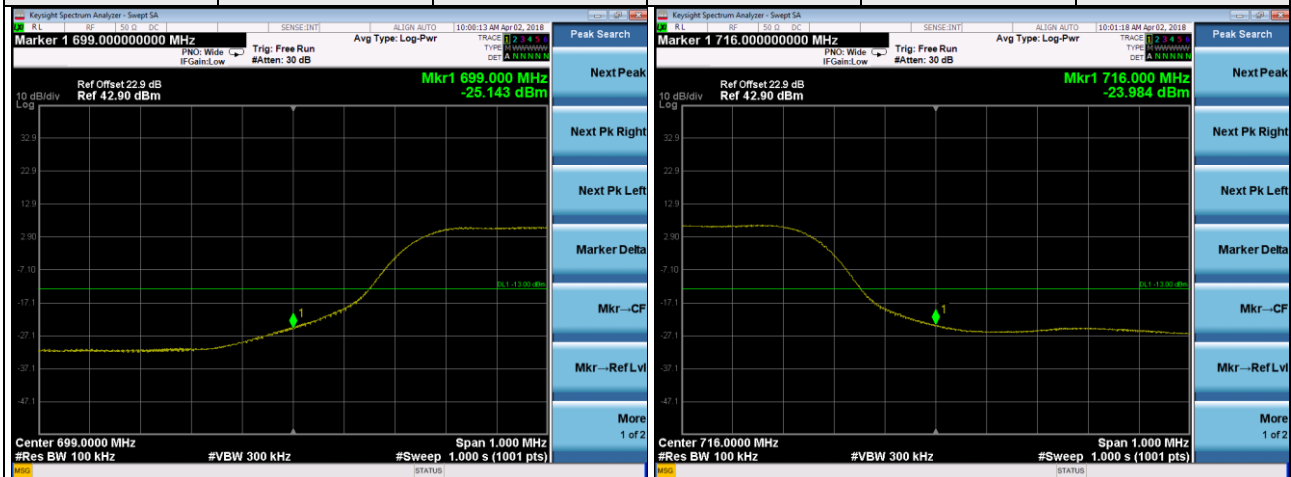

Channel	23035	25 RB	Channel	23155	25 RB