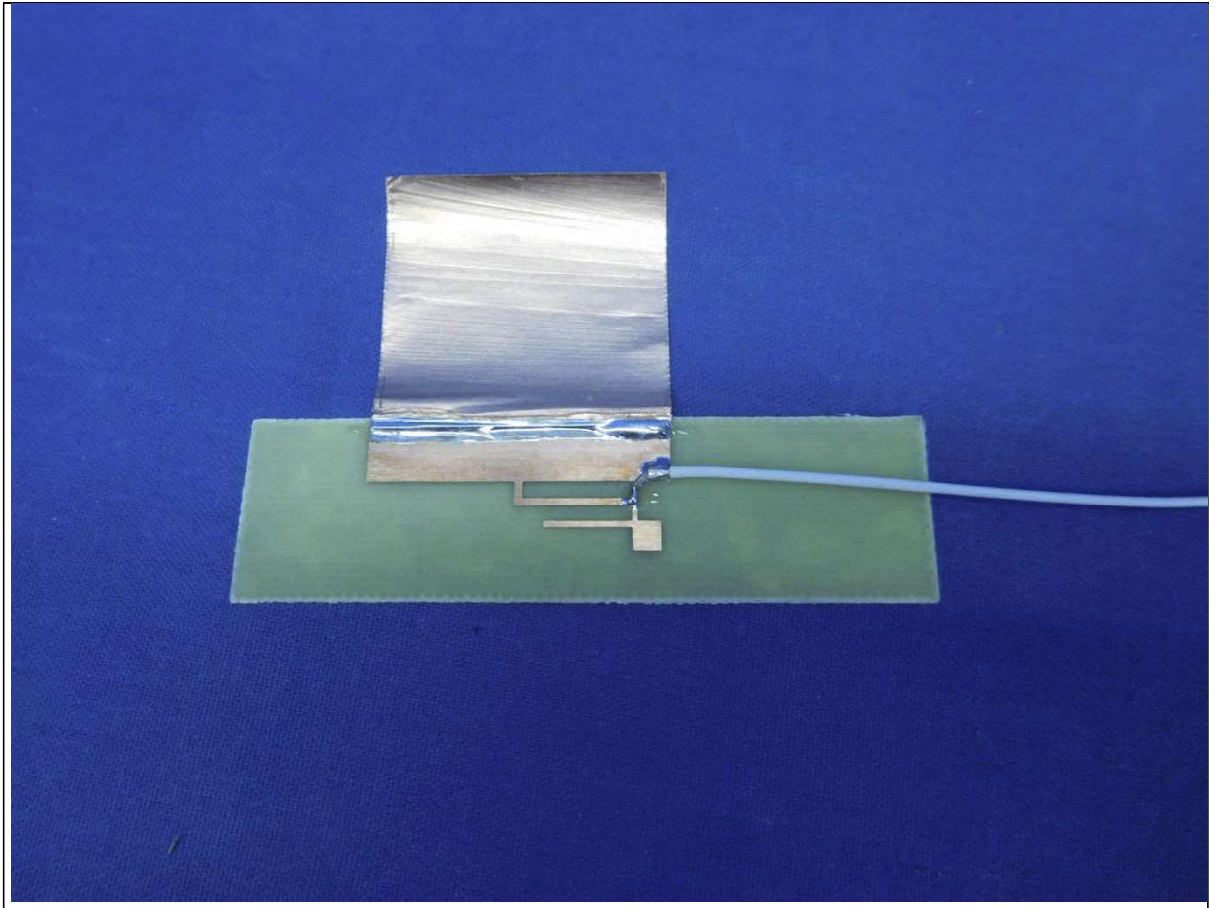

Antenna No. 1

Antenna No. 2

Antenna No. 3

本次使用之天線

Antenna Part Number: DC330029U2L(260-24251)(Tx1 or Rx1) DC330029U1L(260-24250)Tx2 or Rx2)

Antenna Part Number: DC330029U2L(260-24251)(Tx1 or Rx1) F.0G.FH-6095-001-00(T04) (DC330029S1L)Tx2 or Rx2)

Antenna Manufacturer: SPERD

Antenna Part Number: DC330029S2L (Tx1 or Rx1) DC330029S1L(Tx2 or Rx2)

Antenna Manufacturer: Hong-BO Co., Ltd SPEED

Antenna Part Number: DC330029S2L (Tx1 or Rx1) DC330029U1L(Tx2 or Rx2)