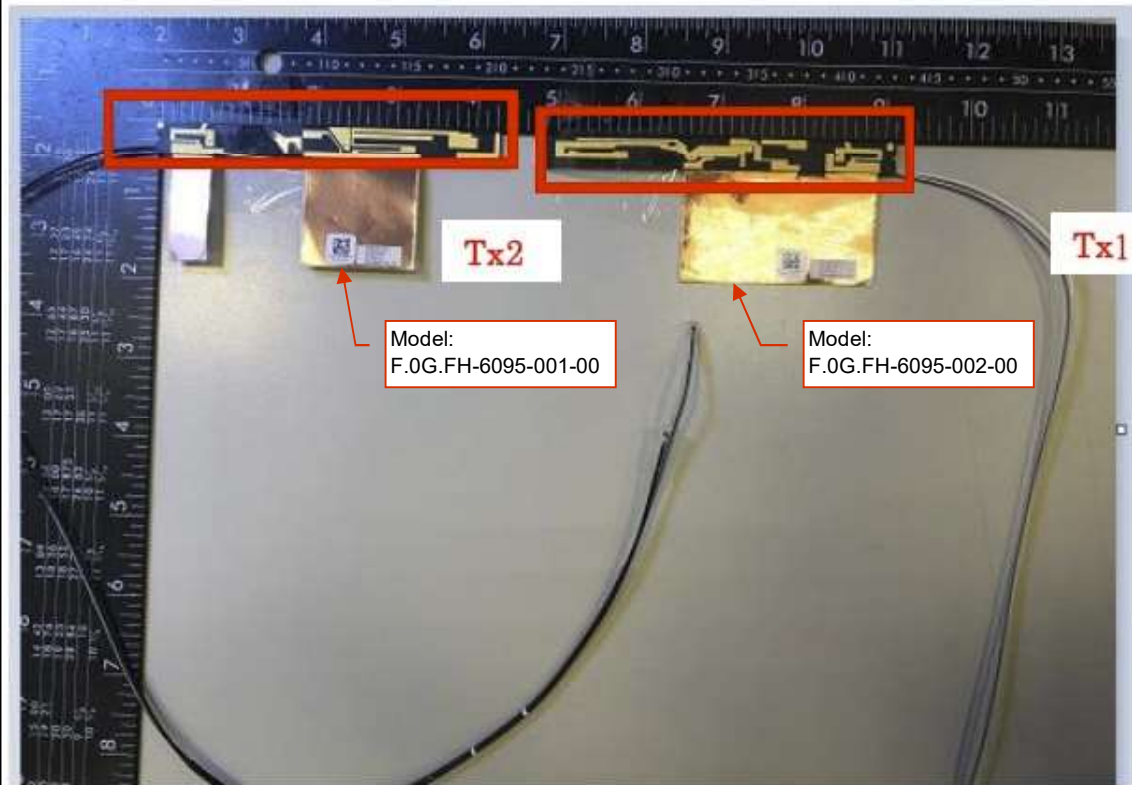

Antenna No. 1

Antenna No. 2

Antenna No. 3

本次使用之天線

Antenna Part Number: DC330029U2L(260-24251)(Tx1 or Rx1) DC330029U1L(260-24250)Tx2 or Rx2)

Antenna Part Number: DC330029U2L(260-24251)(Tx1 or Rx1) F.0G.FH-6095-001-00(T04) (DC330029S1L)Tx2 or Rx2)

Antenna Manufacturer: SPERD

Antenna Part Number: DC330029S2L (Tx1 or Rx1) DC330029S1L(Tx2 or Rx2)

Antenna Manufacturer: Hong-BO Co., Ltd SPEED

Antenna Part Number: DC330029S2L (Tx1 or Rx1) DC330029U1L(Tx2 or Rx2)