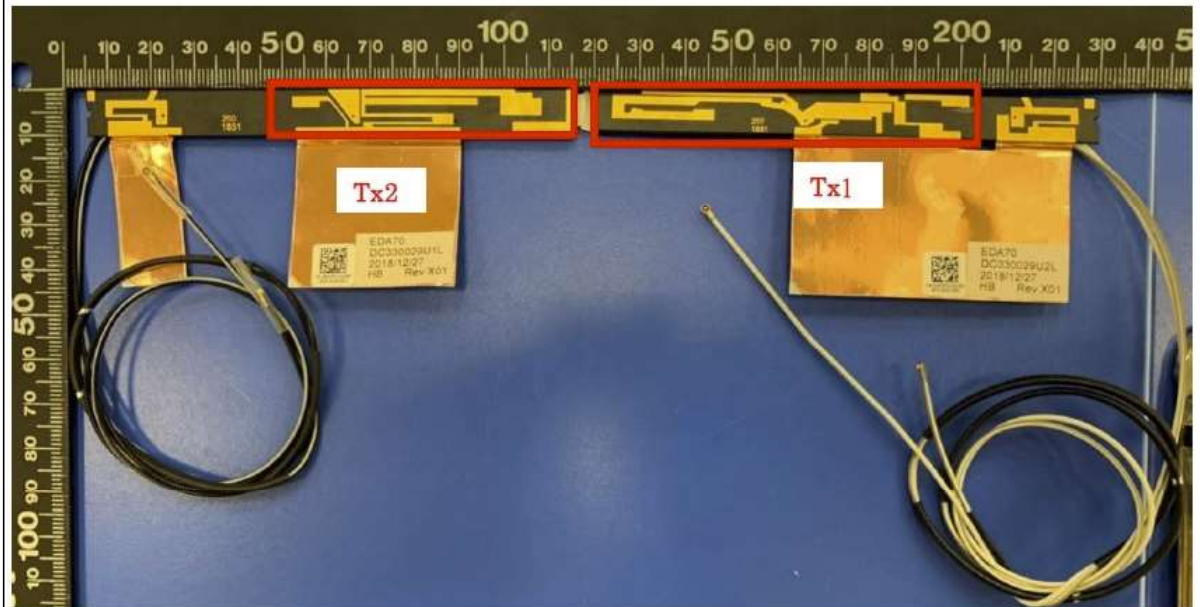

Antenna No. 1

Antenna No. 2

Antenna No. 3

本次使用之天線

Antenna Part Number: DC330029U2L(260-24251)(Tx1 or Rx1) DC330029U1L(260-24250)Tx2 or Rx2)

Antenna Part Number: DC330029U2L(260-24251)(Tx1 or Rx1) F.0G.FH-6095-001-00(T04) (DC330029S1L)Tx2 or Rx2)

Antenna Manufacturer: SPERD

Antenna Part Number: DC330029S2L (Tx1 or Rx1) DC330029S1L(Tx2 or Rx2)

Antenna Manufacturer: Hong-BO Co., Ltd SPEED

Antenna Part Number: DC330029S2L (Tx1 or Rx1) DC330029U1L(Tx2 or Rx2)