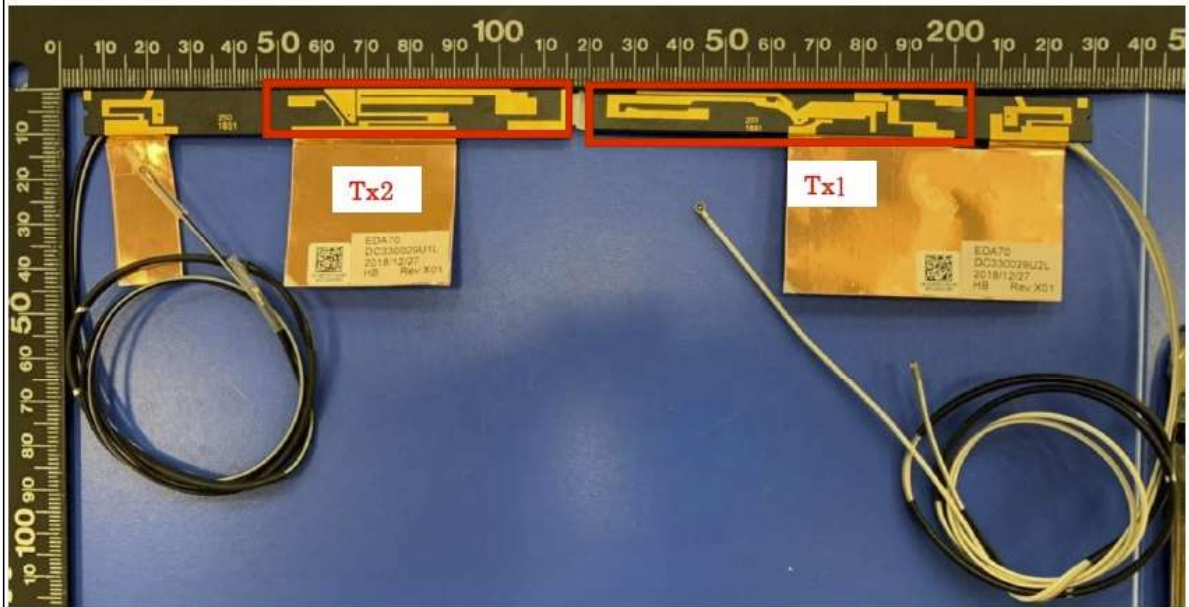

Antenna No. 1

Antenna No. 2

Antenna No. 3

本次使用之天線

Antenna Part Number: DC330029U2L(260-24251)(Tx1 or Rx1) DC330029U1L(260-24250)Tx2 or Rx2)

Antenna Part Number: DC330029U2L(260-24251)(Tx1 or Rx1) F.0G.FH-6095-001-00(T04) (DC330029S1L)Tx2 or Rx2)

Antenna Manufacturer: SPERD

Antenna Part Number: DC330029S2L (Tx1 or Rx1) DC330029S1L(Tx2 or Rx2)

Antenna Manufacturer: Hong-BO Co., Ltd SPEED

Antenna Part Number: DC330029S2L (Tx1 or Rx1) DC330029U1L(Tx2 or Rx2)