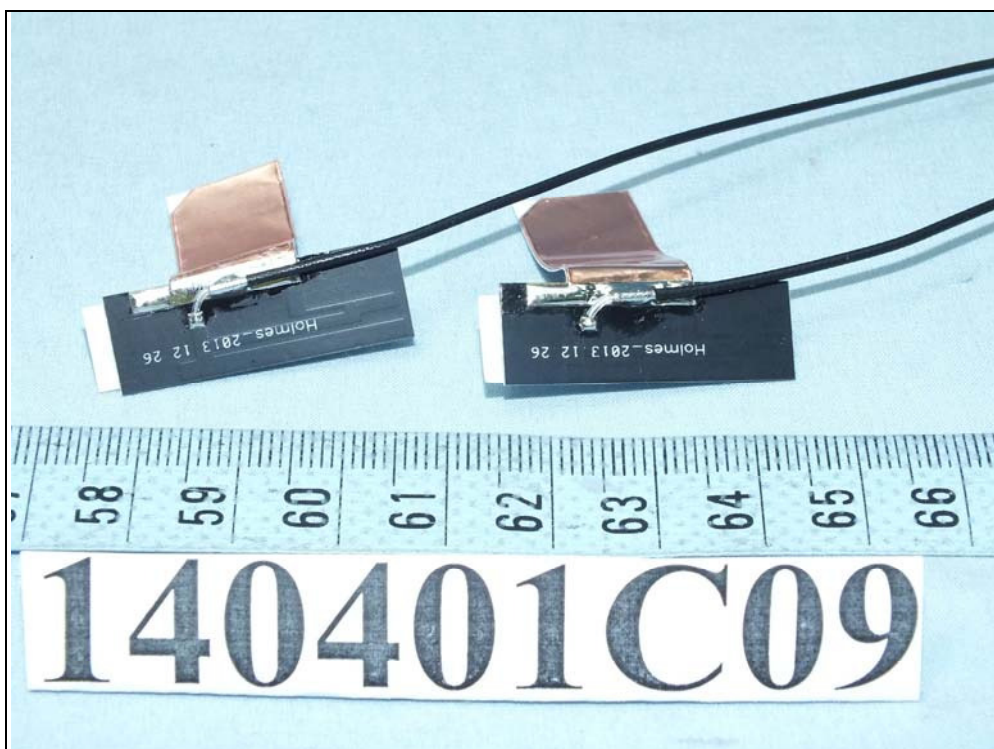

CONSTRUCTION PHOTOS OF EUT

Antenna Set 1 (Brand : Foxconn , Model No.: T77H462)

Antenna Set 2 (Brand : WNC , Model No.: DC33001GL00)

Antenna Set 3 (Brand : WNC , Model No.: DC33001GL10)

Antenna Set 4 (Manufacturer: LUXSHARE-ICT Co., Ltd
P/N: Chain (0): LA22RF754-1H / Chain (1): LA22RF755-1H)

Antenna Set 5 (Manufacturer: LUXSHARE-ICT Co., Ltd
P/N: Chain (0): LA22RF764-1H / Chain (1): LA22RF765-1H)

Antenna Set 6 (Brand: WNC / P/N: Chain (0): 1415-04LN000)

Antenna Set 6 (Brand: WNC / P/N: Chain (1): P/N:1415-04LP000)

Antenna Set 7 (Brand: WNC / P/N: Chain (0): P/N: 1415-04LR000)

Antenna Set 7 (Brand: WNC / P/N: Chain (1): P/N: 1415-04LQ000)