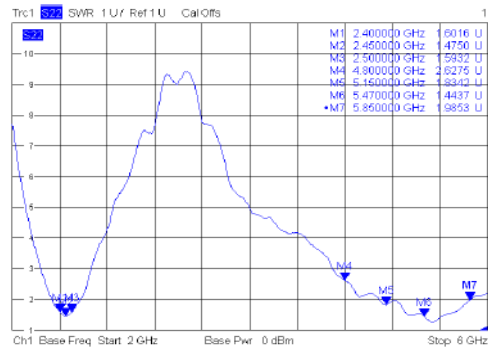

Main

Frequency (MHz)	X-Y Plane Average Gain (dBi)	Efficiency		Peak gain
		%	dB	
2400	-4.19	41.31	-3.84	-0.19
2437	-4.97	42.95	-3.67	-0.05
2442	-4.87	43.77	-3.59	-0.09
2450	-4.86	43.08	-3.66	-0.17
2484	-4.72	42.60	-3.71	-0.41
2500	-4.65	42.84	-3.68	-0.61
4800	-4.46	44.63	-3.50	0.26
5150	-4.03	58.04	-2.36	2.16
5250	-4.00	59.20	-2.28	1.67
5350	-4.21	59.83	-2.23	1.62
5470	-4.20	61.07	-2.14	1.90
5600	-3.87	59.95	-2.22	1.59
5725	-3.94	57.32	-2.42	1.78
5785	-3.88	56.37	-2.49	0.68
5850	-3.94	51.11	-2.91	0.47
5875	-3.99	56.84	-2.45	1.22

AUX

Frequency (MHz)	X-Y Plane Average Gain (dBi)	Efficiency		Peak gain
		%	dB	
2400	-2.50	49.91	-3.02	-0.05
2437	-2.48	48.99	-3.10	0.49
2442	-2.38	50.05	-3.01	0.68
2450	-2.42	49.94	-3.02	0.57
2484	-2.58	47.67	-3.22	0.44
2500	-2.61	47.75	-3.21	0.54
4800	-5.35	42.98	-3.67	-0.35
5150	-3.90	50.35	-2.98	0.29
5250	-3.72	50.38	-2.98	1.17
5350	-4.30	49.40	-3.06	1.70
5470	-4.26	53.25	-2.74	2.59
5600	-4.21	57.14	-2.43	1.43
5725	-4.35	55.35	-2.57	0.76
5785	-4.46	54.65	-2.62	0.82
5850	-4.40	50.90	-2.93	0.63
5875	-4.49	53.75	-2.70	0.56