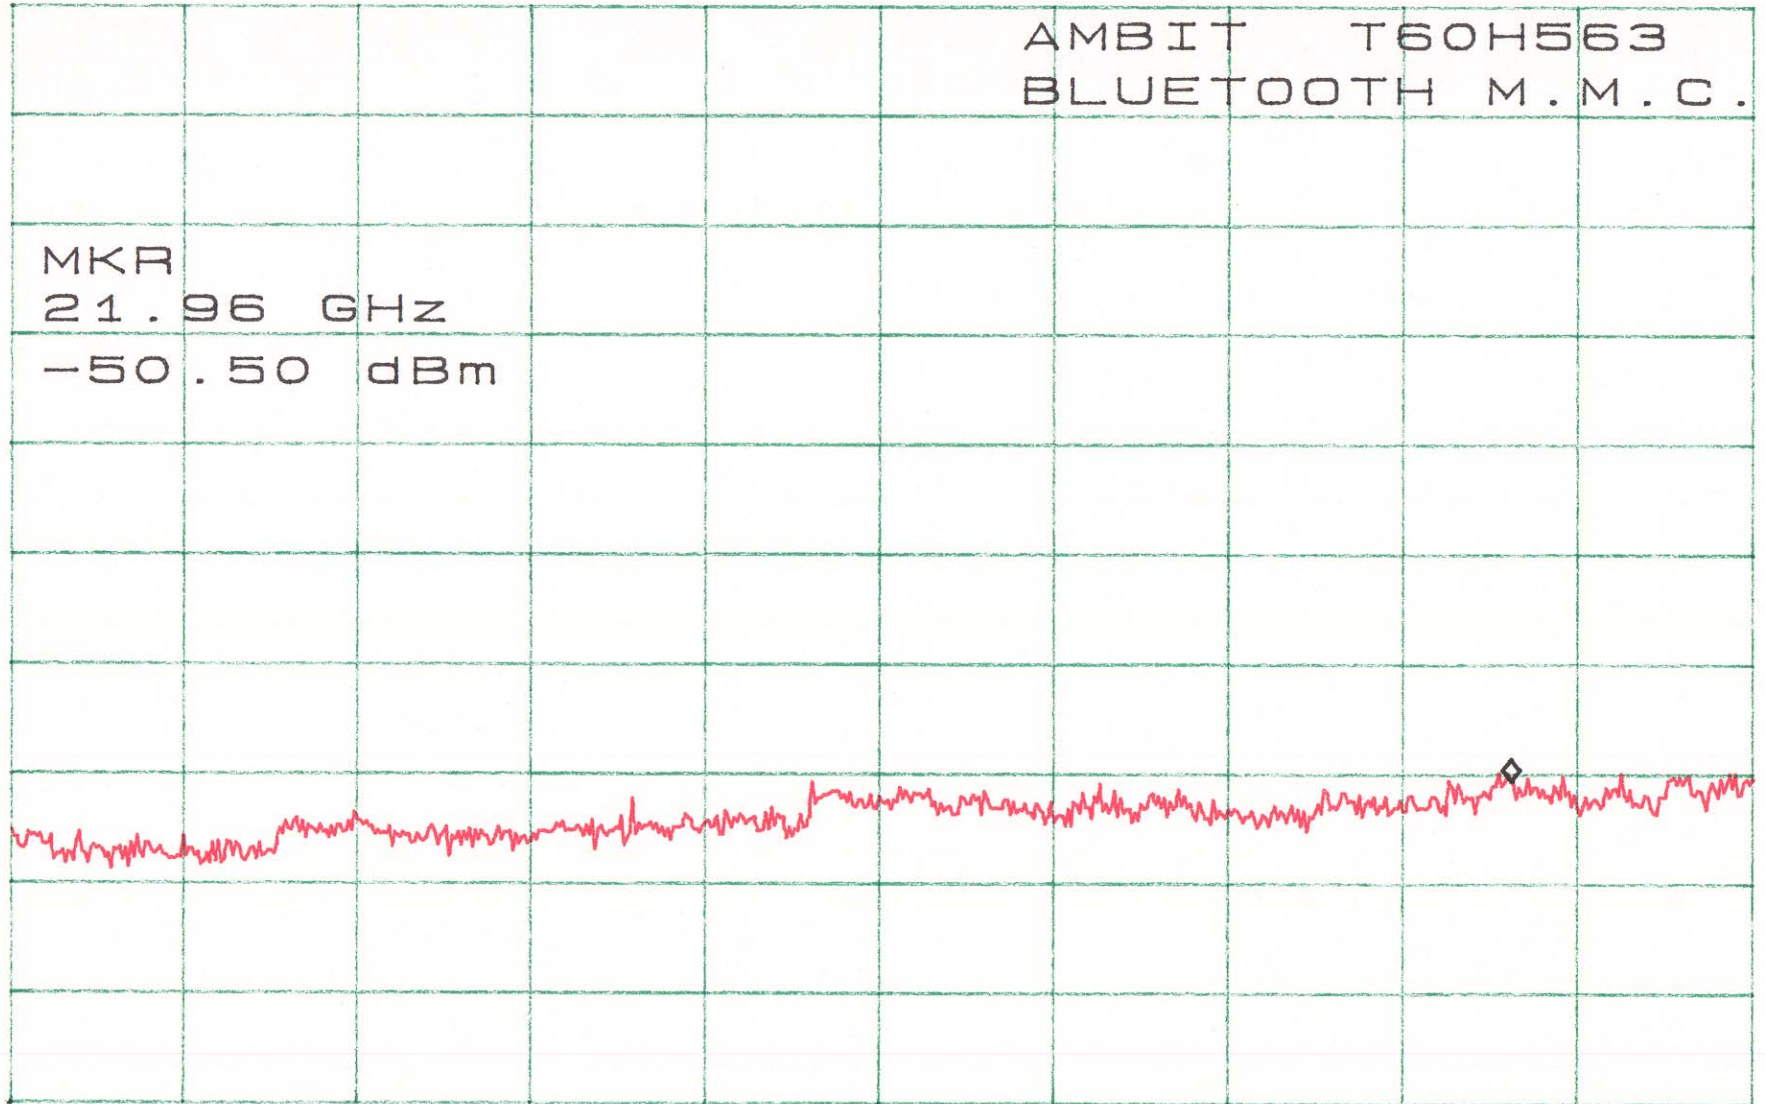

ATTEN 30dB
RL 20.0dBm

10dB/

MKR -50.50dBm
21.96GHz

AMBIT T60H563
BLUETOOTH M.M.C.

MKR
21.96 GHz
-50.50 dBm

START 3.00GHz

STOP 25.00GHz

*RBW 100kHz

VBW 100kHz

*SWP 5.50sec