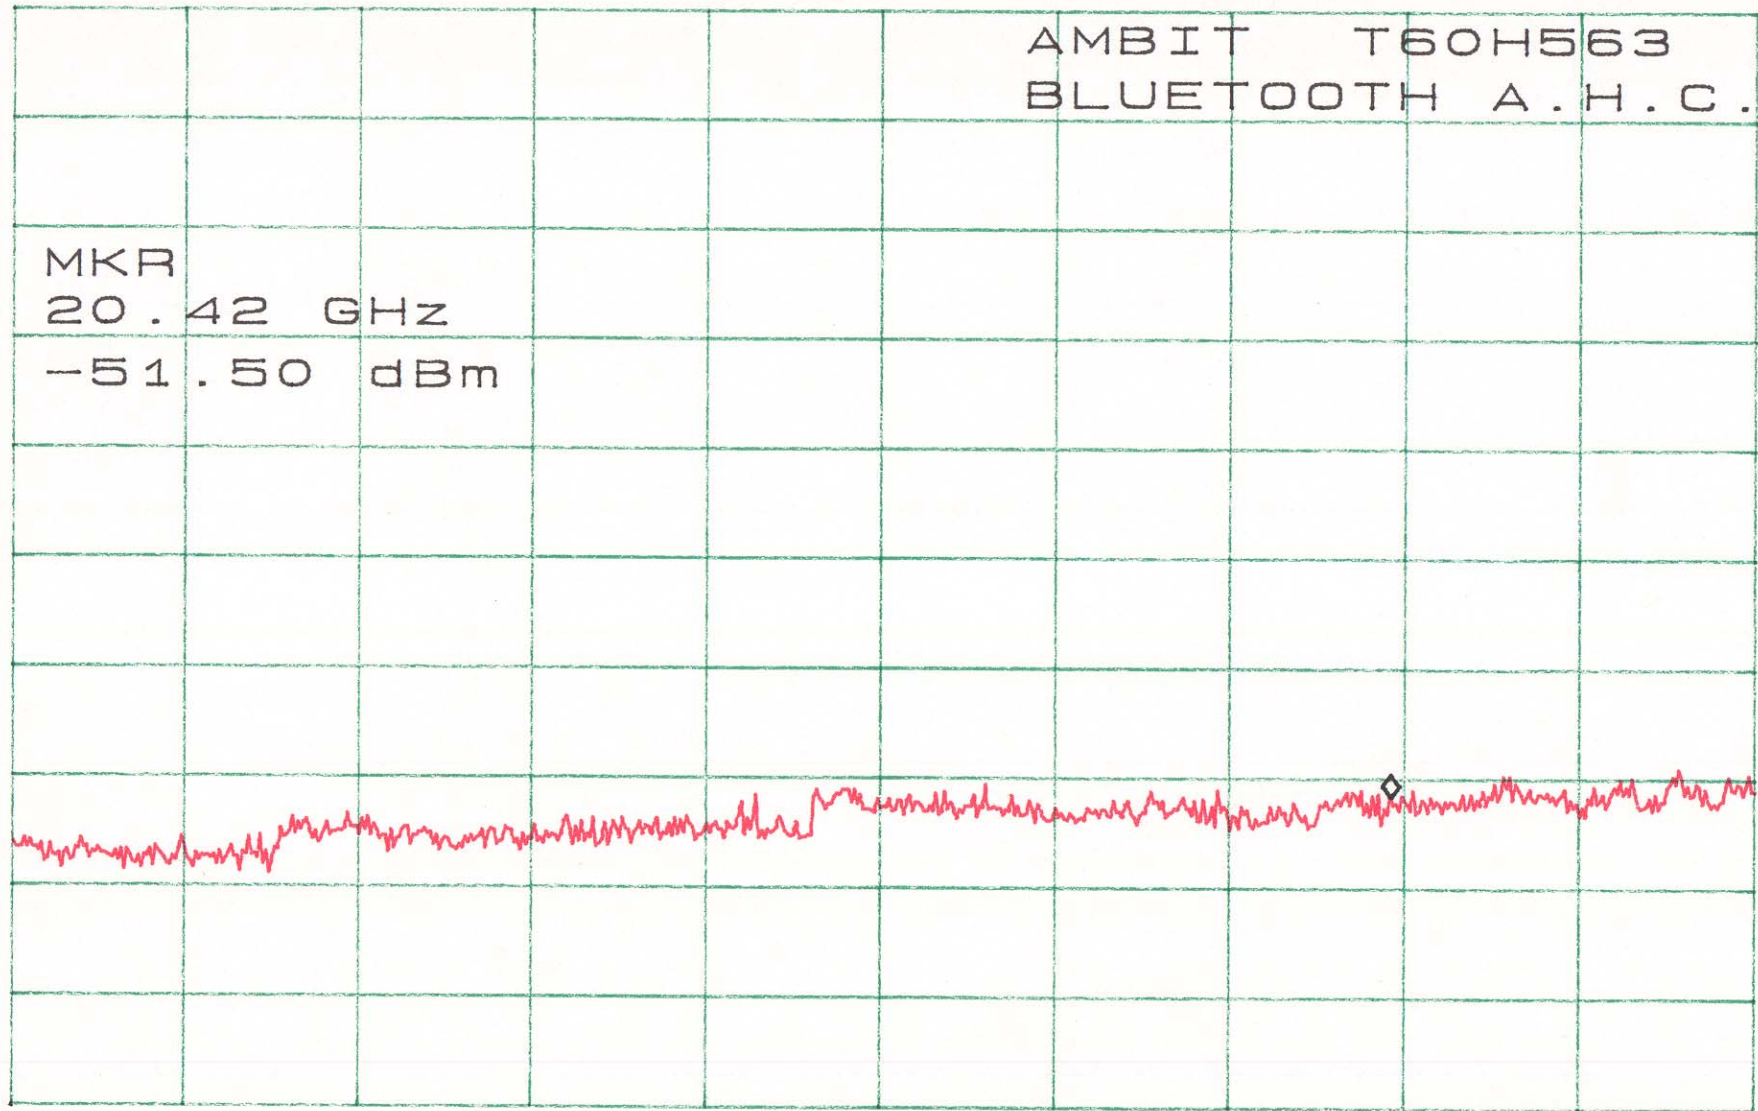

*SWP 5.50sec

ATTEN 30dB
RL 20.0dBm

10dB/

MKR -51.50dBm
20.42GHz

AMBIT T60H563
BLUETOOTH A.H.C.

MKR
20.42 GHz
-51.50 dBm

START 3.00GHz STOP 25.00GHz
*RBW 100kHz VBW 100kHz *SWP 5.50sec