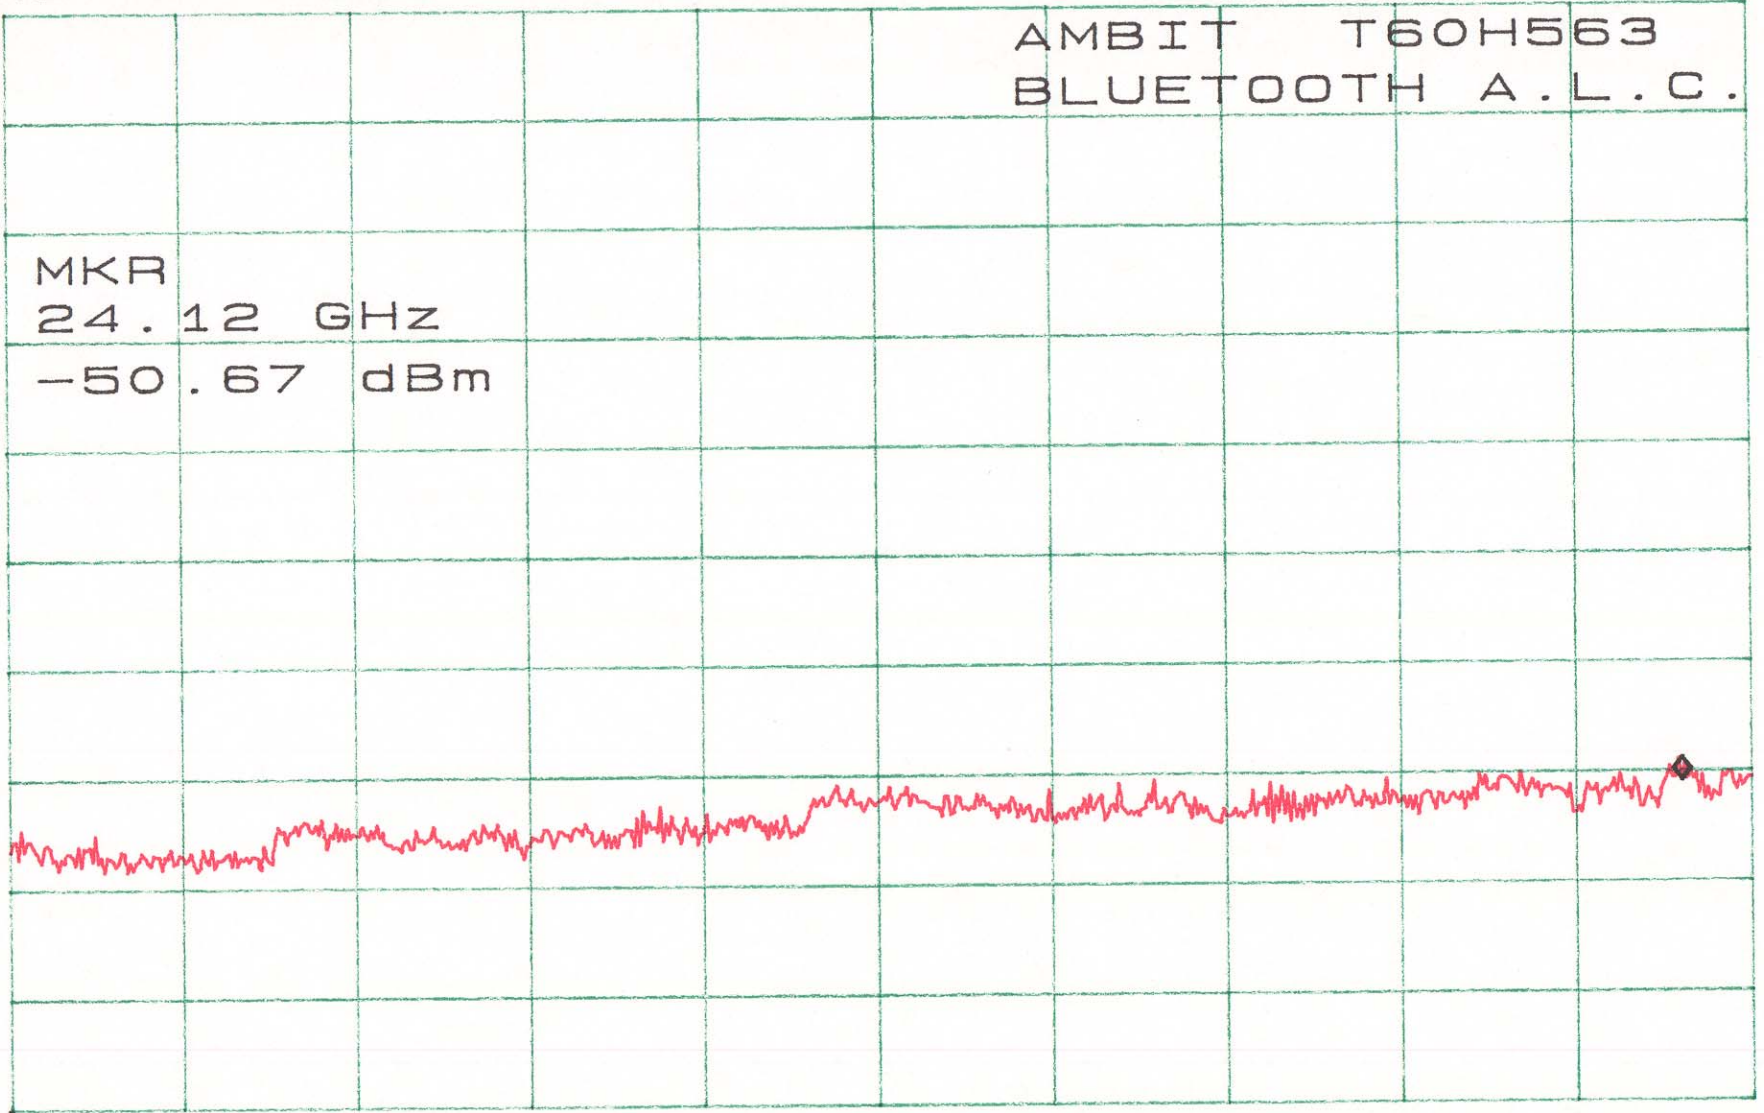

START 30MHz STOP 3.000GHz
*RBW 100kHz VBW 100kHz *SWP 5.50sec

ATTEN 30dB
RL 20.0dBm

10dB/

MKR -50.67dBm
24.12GHz

AMBIT T60H563
BLUETOOTH A.L.C.

MKR
24.12 GHz
-50.67 dBm

START 3.00GHz

STOP 25.00GHz