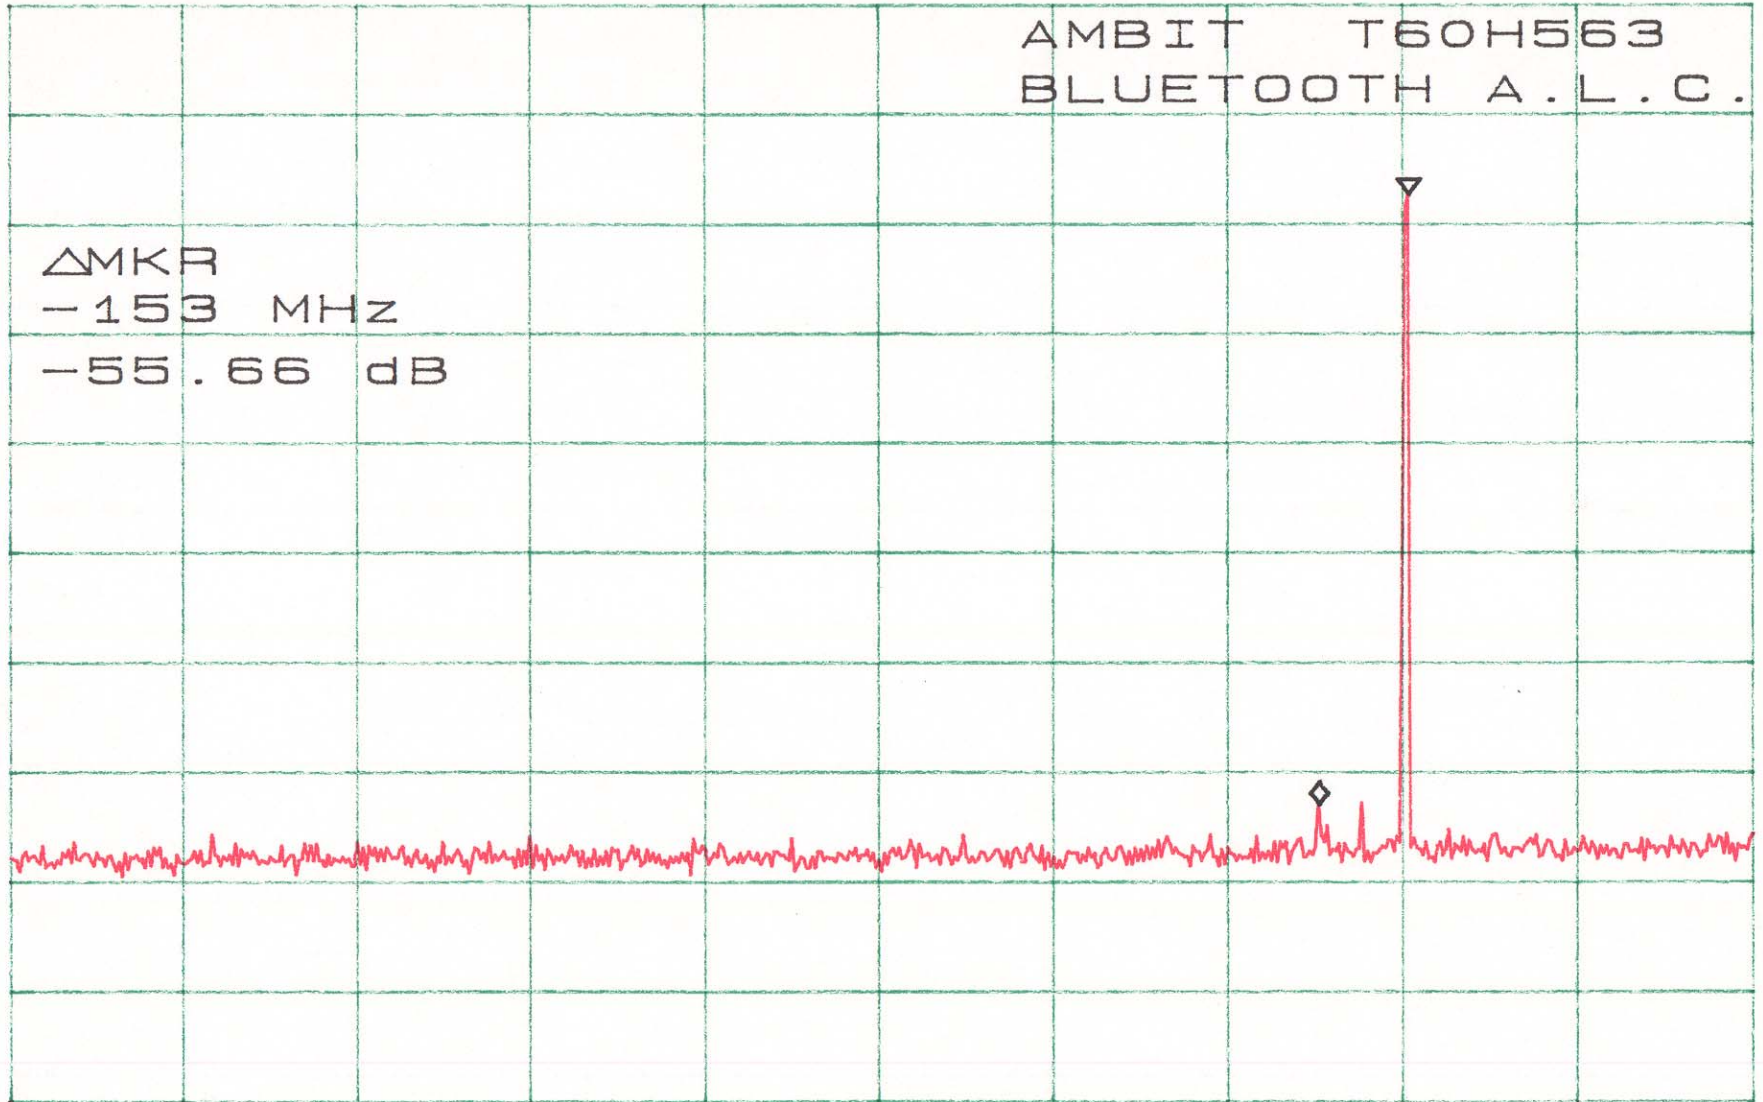

*RBW 100kHz

VBW 100kHz

*SWP 5.50sec

ATTEN 30dB
RL 20.0dBm

10dB/

Δ MKR -55.66dB
-153MHz

AMBIT T60H563
BLUETOOTH A.L.C.

Δ MKR
-153 MHz
-55.66 dB