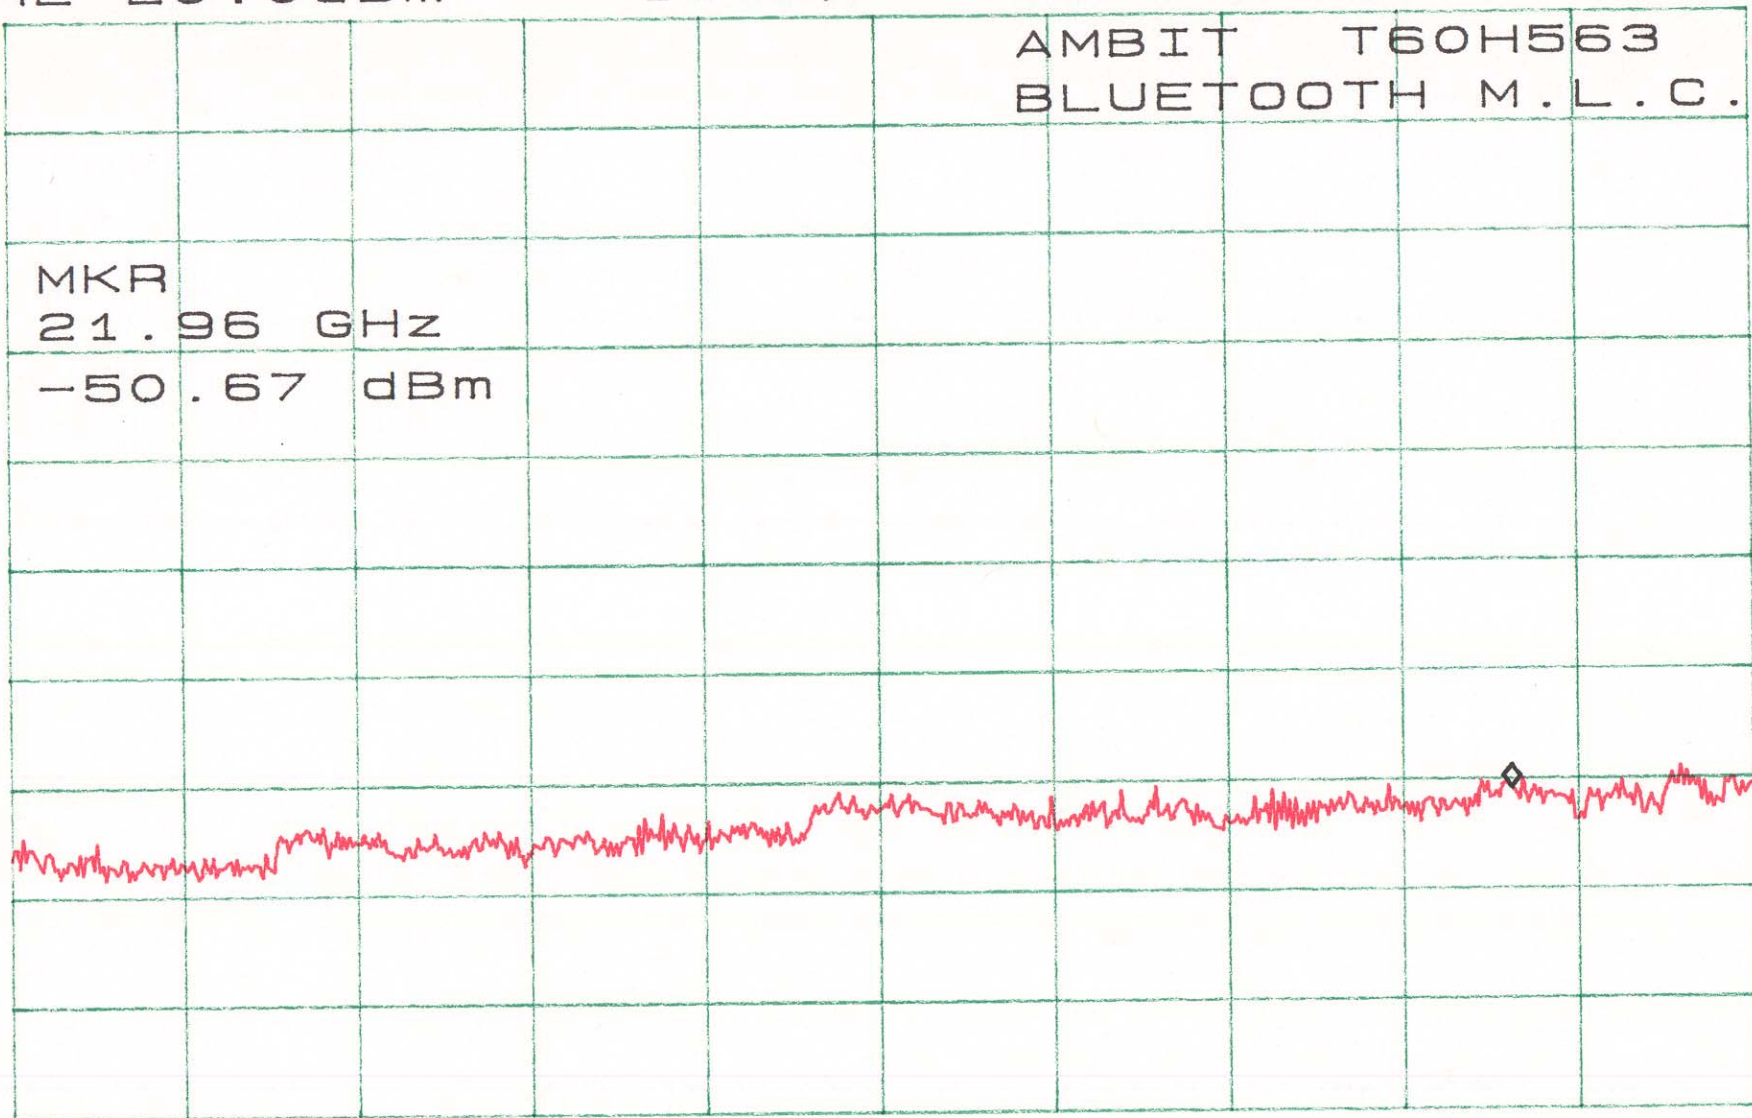

VBW 100kHz

*SWP 5.50sec

ATTEN 30dB
RL 20.0dBm

10dB/

MKR -50.67dBm
21.96GHz

AMBIT T60H563
BLUETOOTH M.L.C.

MKR
21.96 GHz
-50.67 dBm

START 3.00GHz