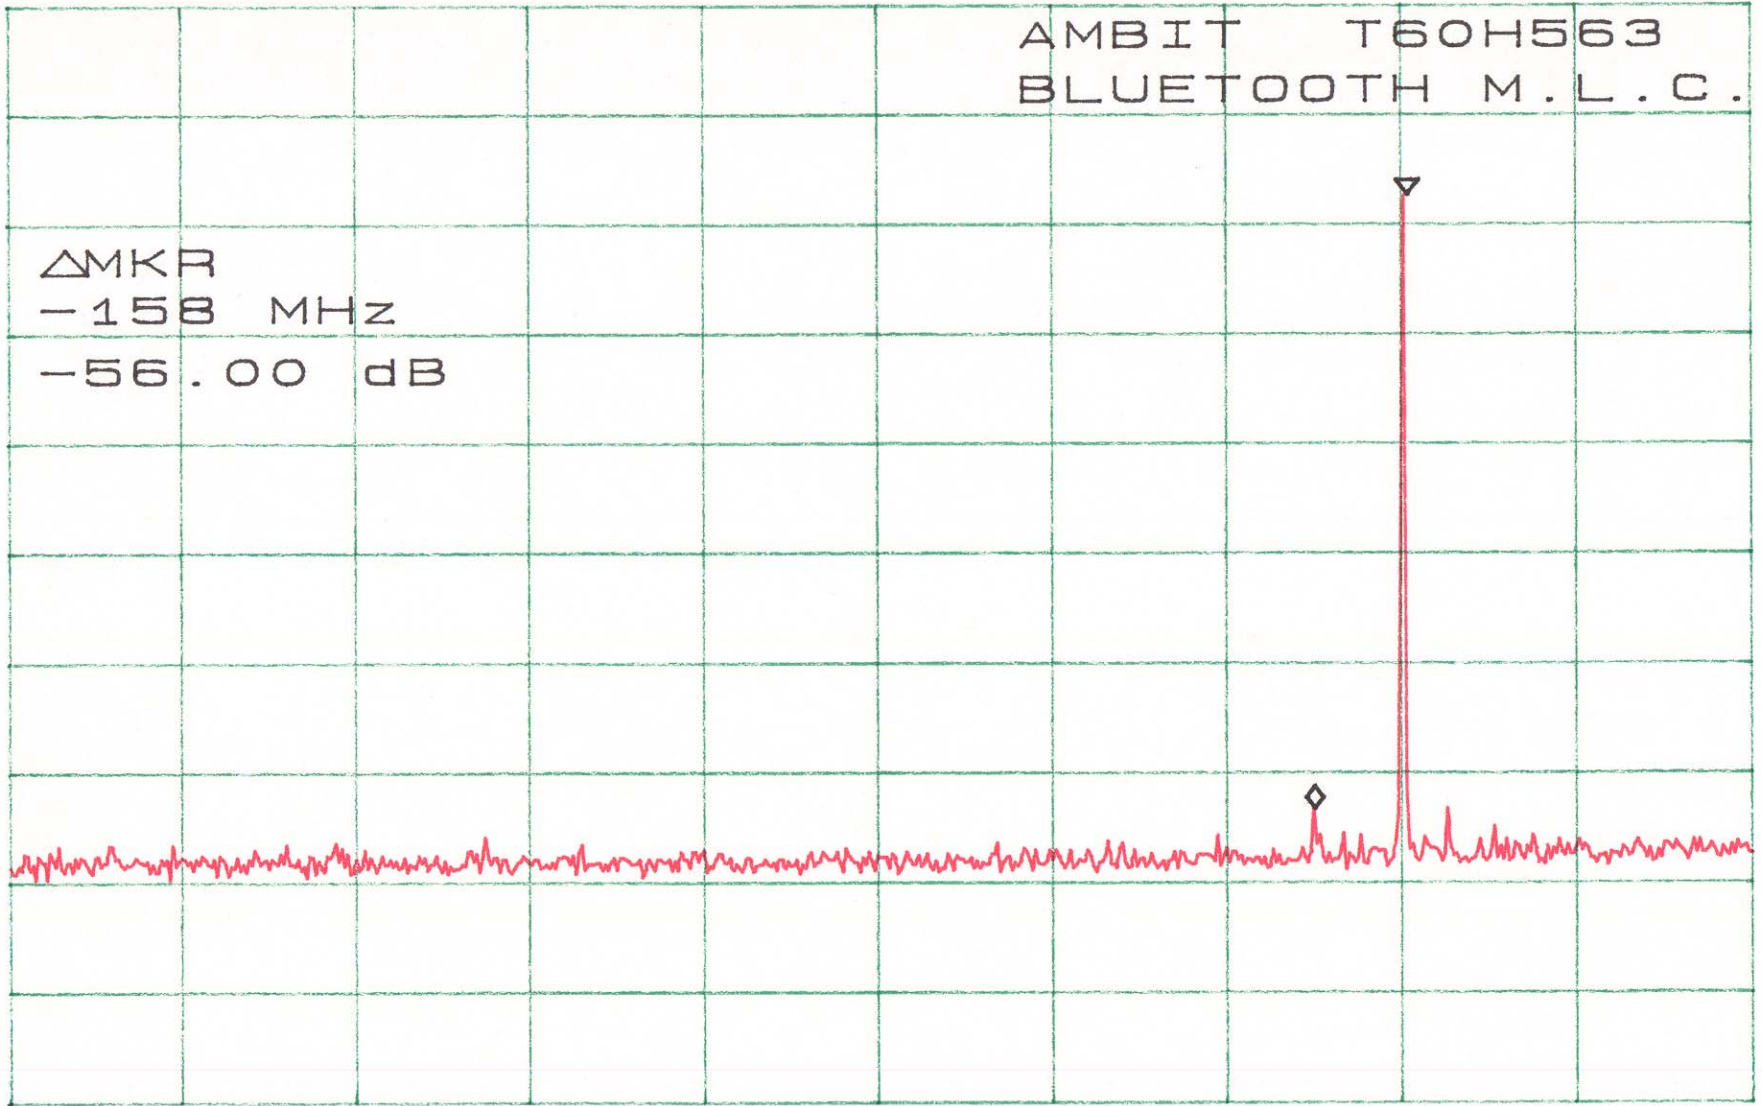

ATTEN 30dB
RL 20.0dBm

10dB/

Δ MKR -56.00dB
-158MHz

AMBIT T60H563
BLUETOOTH M.L.C.

Δ MKR
-158 MHz
-56.00 dB

START 30MHz

STOP 3.000GHz

*RBW 100kHz

VBW 100kHz

*SWP 5.50sec

ATTEN 30dB
RL 20.0dBm

10dB/

MKR -50.67dBm
21.96GHz

AMBIT T60H563
BLUETOOTH M.L.C.

MKR
21.96 GHz
-50.67 dBm

START 3.00GHz