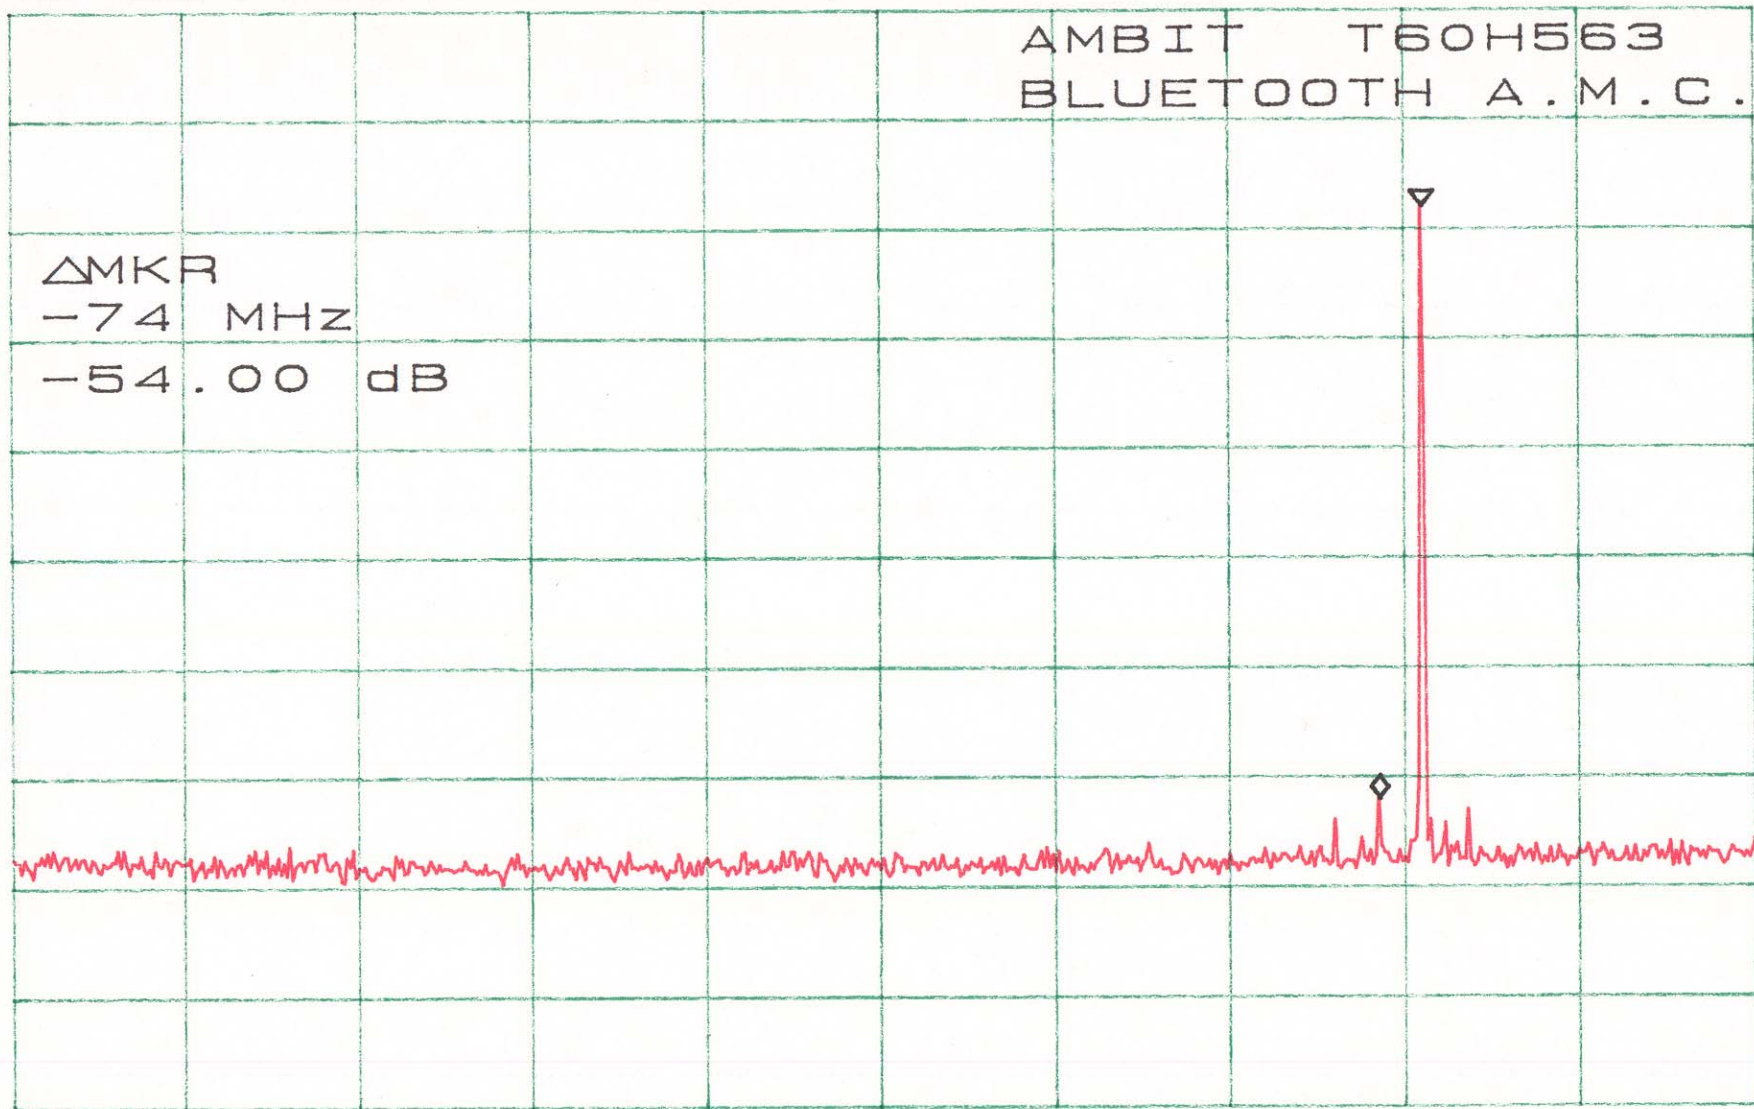

*RBW 100kHz

VBW 100kHz

*SWP 5.50sec

ATTEN 30dB
RL 20.0dBm

10dB/

Δ MKR -54.00dB
-74MHz

AMBIT T60H563
BLUETOOTH A.M.C.

Δ MKR
-74 MHz
-54.00 dB

START 30MHz

STOP 3.000GHz

*RBW 100kHz

VBW 100kHz

*SWP 5.50sec

ATTEN 30dB
RL 20.0dBm

10dB/

MKR -50.00dBm
24.19GHz