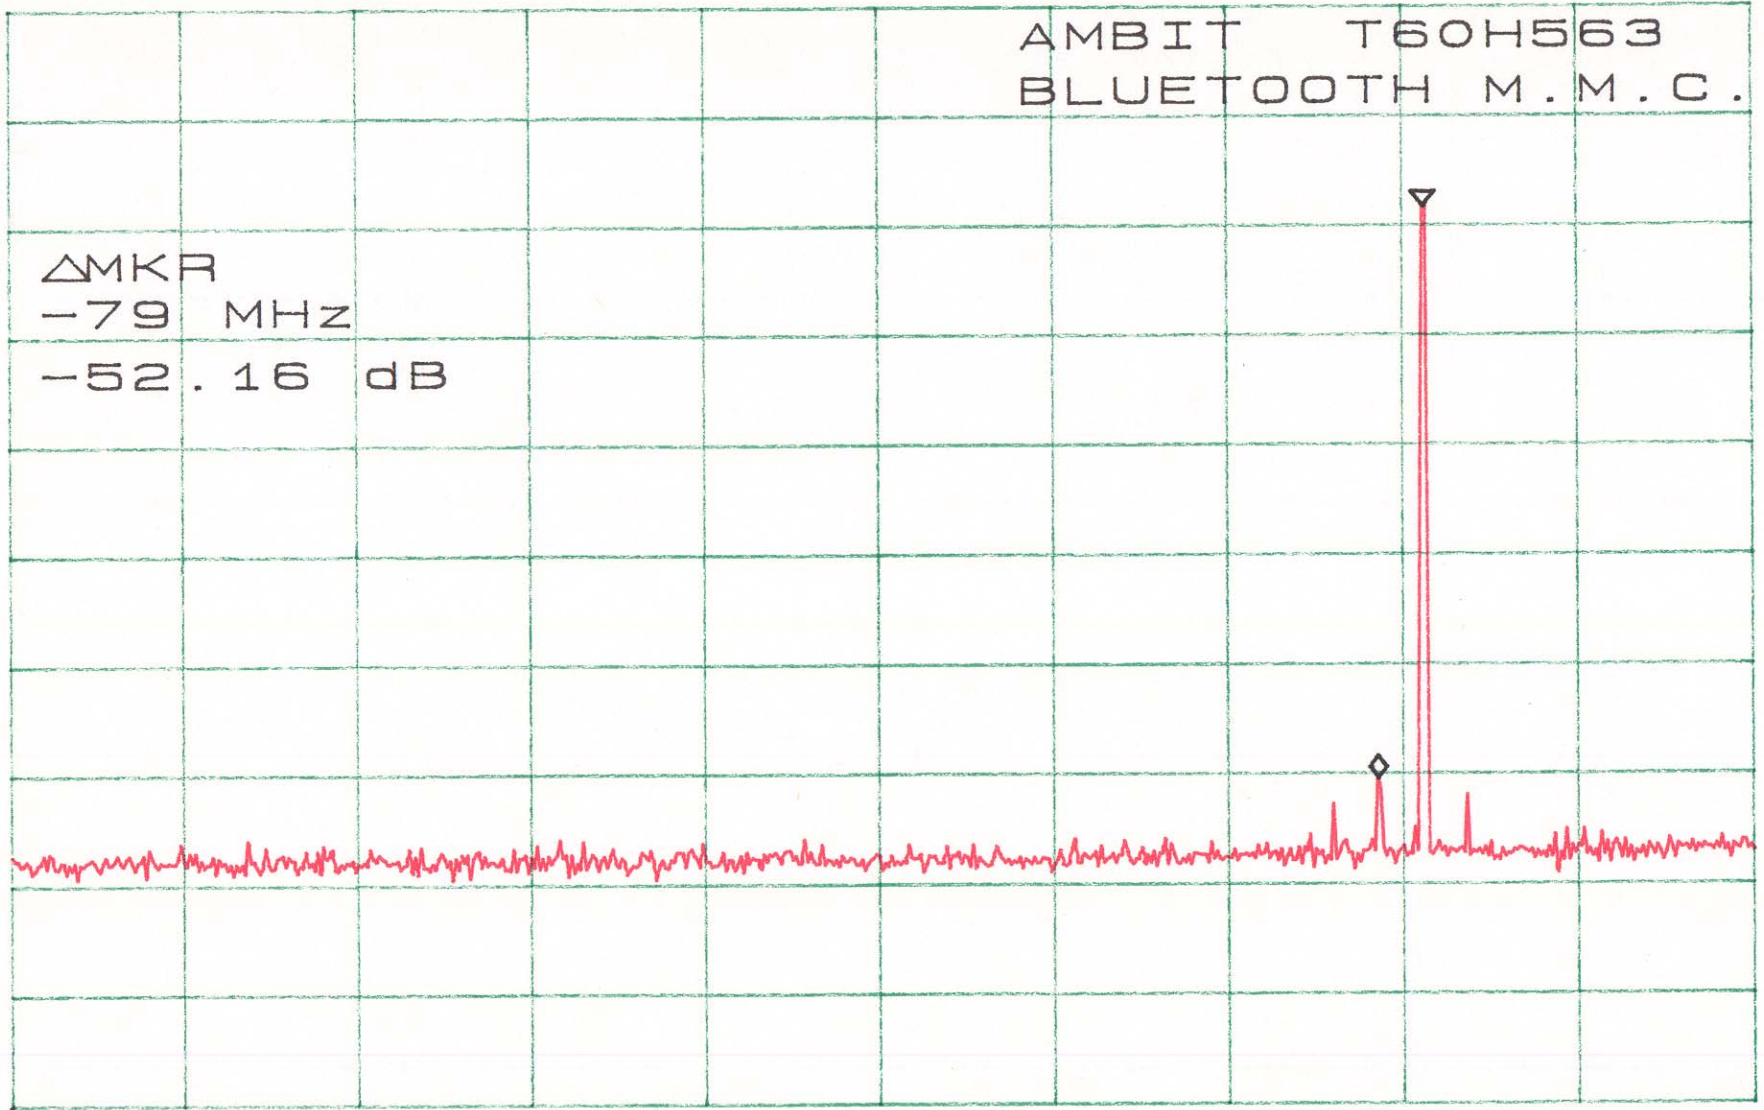

STOP 25.00GHz

*RBW 100kHz

VBW 100kHz

*SWP 5.50sec

ATTEN 30dB
RL 20.0dBm

10dB/

Δ MKR -52.16dB
-79MHz

AMBIT T60H563
BLUETOOTH M.M.C.