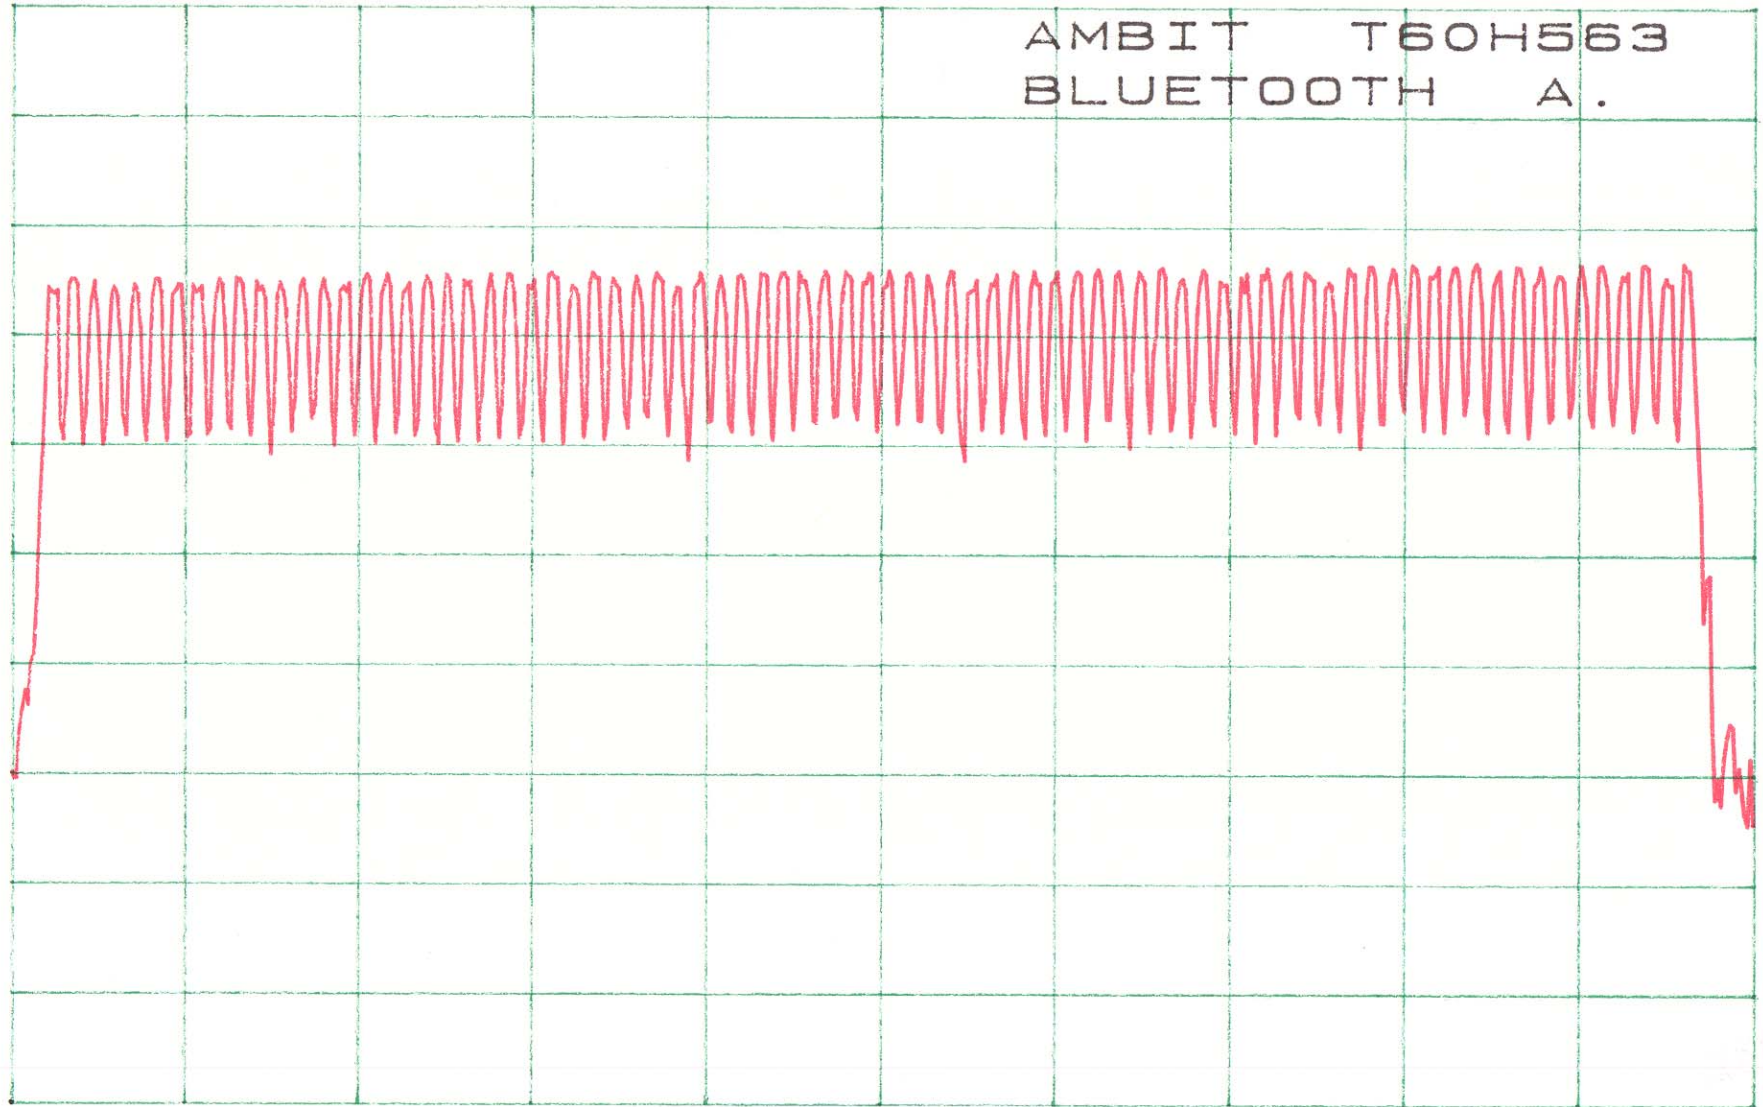

ATTEN 20dB  
RL 10.0dBm

10dB/

AMBIT T60H563  
BLUETOOTH M.

START 2.40000GHZ                      STOP 2.48350GHZ  
\*RBW 100KHZ                      \*VBW 100KHZ                      SWP 50.0ms

ATTEN 20dB

RL 10.0dBm

10dB/

AMBIT T60H563  
BLUETOOTH A.

START 2.400000GHz

STOP 2.483500GHz

\*RBW 100kHz

\*VBW 100kHz

SWP 50.0ms