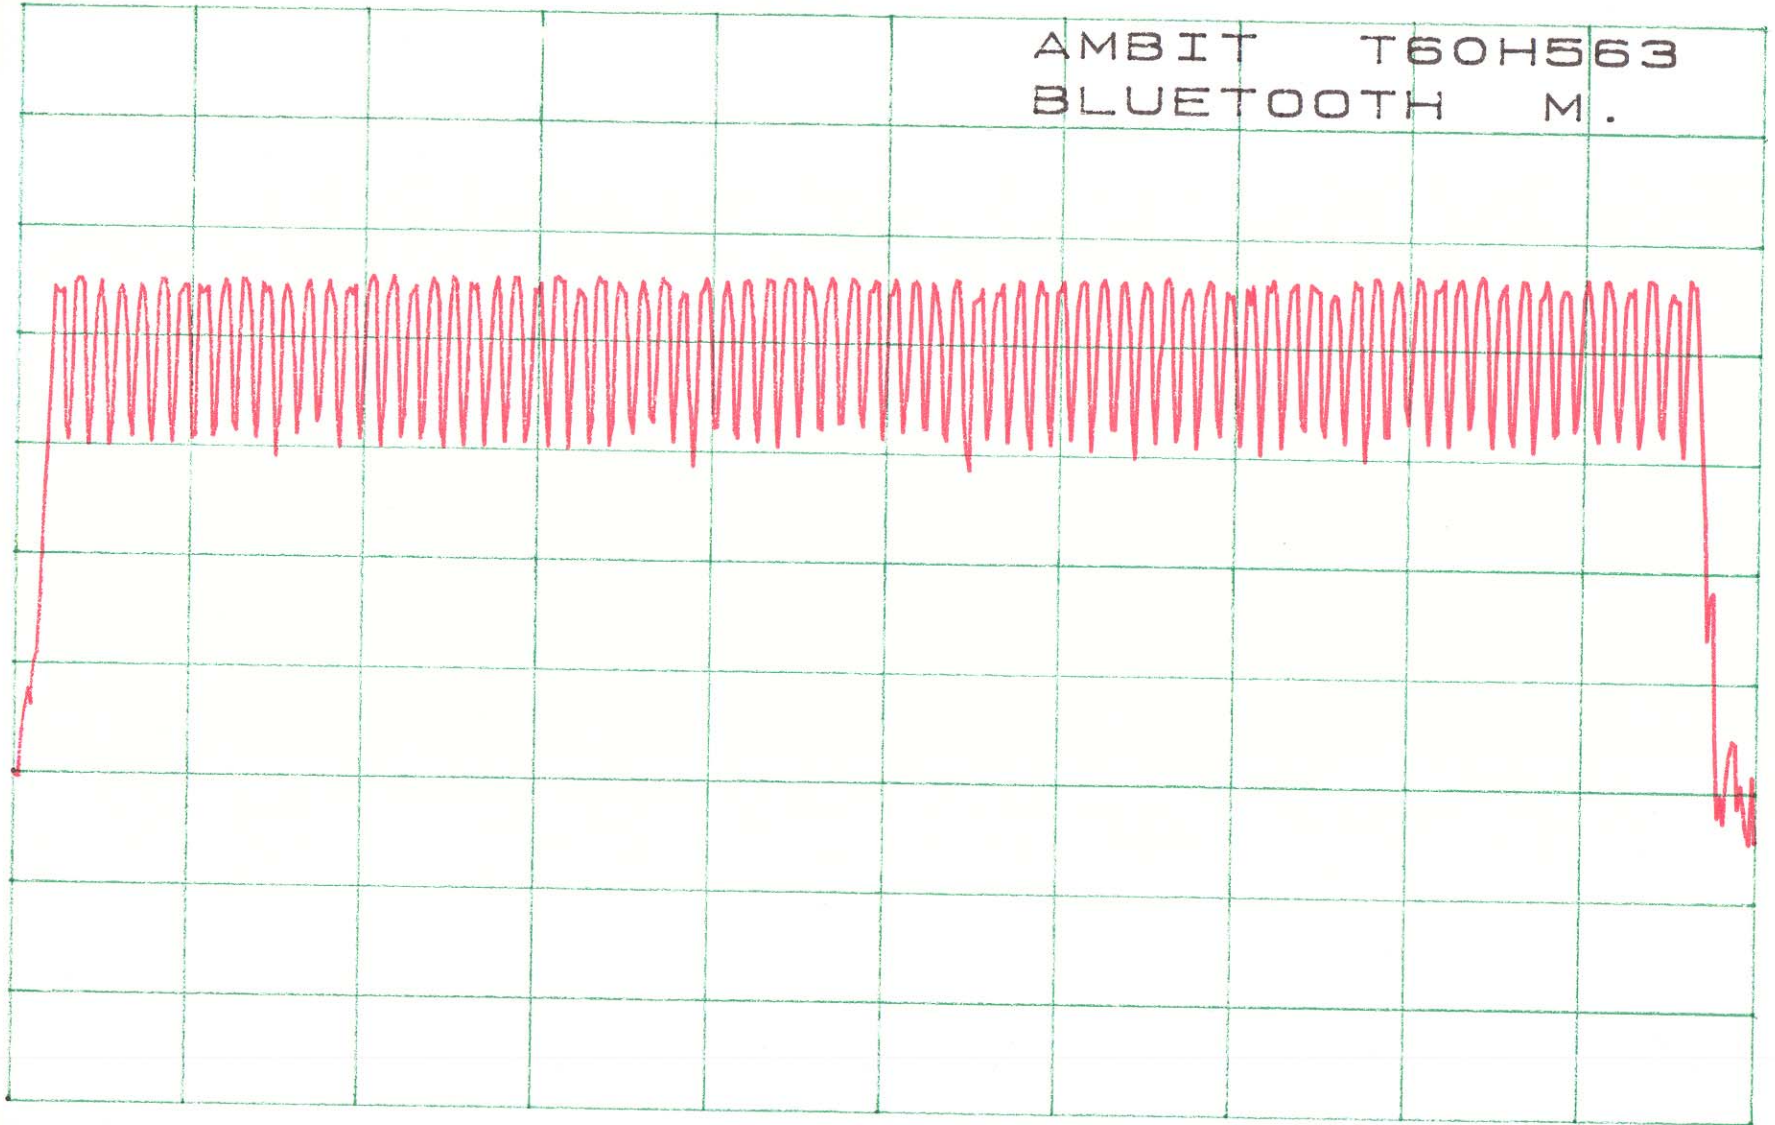

ATTEN 20dB  
RL 10.0dBm

10dB/

AMBIT T60H563  
BLUETOOTH M.

START 2.40000GHZ                      STOP 2.48350GHZ  
\*RBW 100KHZ                      \*VBW 100KHZ                      SWP 50.0ms

ATTEN 20dB

RL 10.0dBm

10dB/

AMBIT T60H563  
BLUETOOTH A.

START 2.400000GHz

STOP 2.483500GHz

\*RBW 100kHz

\*VBW 100kHz

SWP 50.0ms