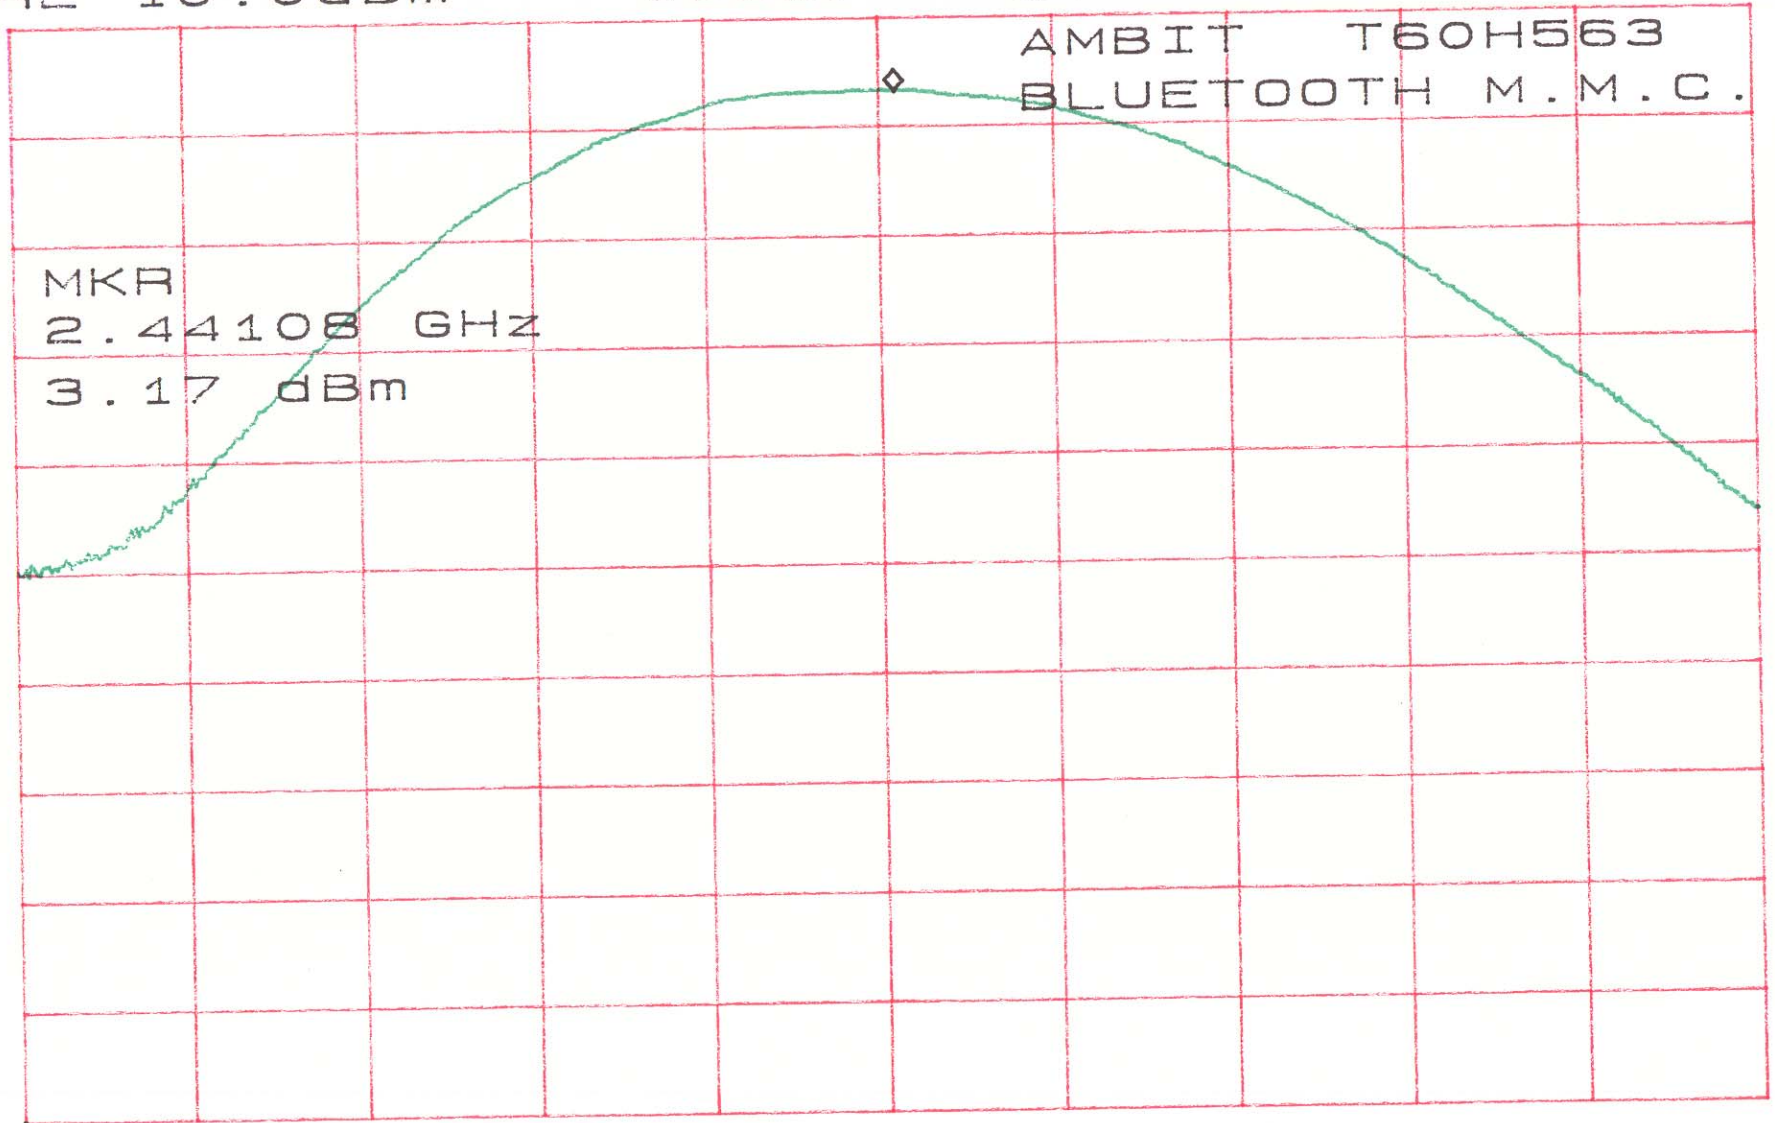

ATTEN 20dB
RL 10.0dBm

10dB/

MKR 3.17dBm
2.41205GHz

AMBIT T60H563
BLUETOOTH M.L.C.

MKR
2.41205 GHz
3.17 dBm

CENTER 2.41200GHz SPAN 10.00MHz
*RBW 2.0MHz VBW 3.0MHz SWP 50.0ms

ATTEN 20dB
RL 10.0dBm

10dB/

MKR 3.17dBm
2.44108GHz

AMBIT T60H563
BLUETOOTH M.M.C.

MKR
2.44108 GHz
3.17 dBm

CENTER 2.44100GHz
*RBW 2.0MHz VBW 3.0MHz

SPAN 10.00MHz
SWP 50.0ms

ATTEN 20dB
RL 10.0dBm

10dB/

MKR 3.00dBm
2.46203GHz

CENTER 2.41200GHz SPAN 10.00MHz
*RBW 2.0MHz VBW 3.0MHz SWP 50.0ms

ATTEN 20dB
RL 10.0dBm

10dB/

MKR 3.33dBm
2.44102GHz

AMBIT T60H563
BLUETOOTH A.M.C.

MKR
2.44102 GHz
3.33 dBm

CENTER 2.44100GHz SPAN 10.00MHz
*RBW 2.0MHz VBW 3.0MHz SWP 50.0ms