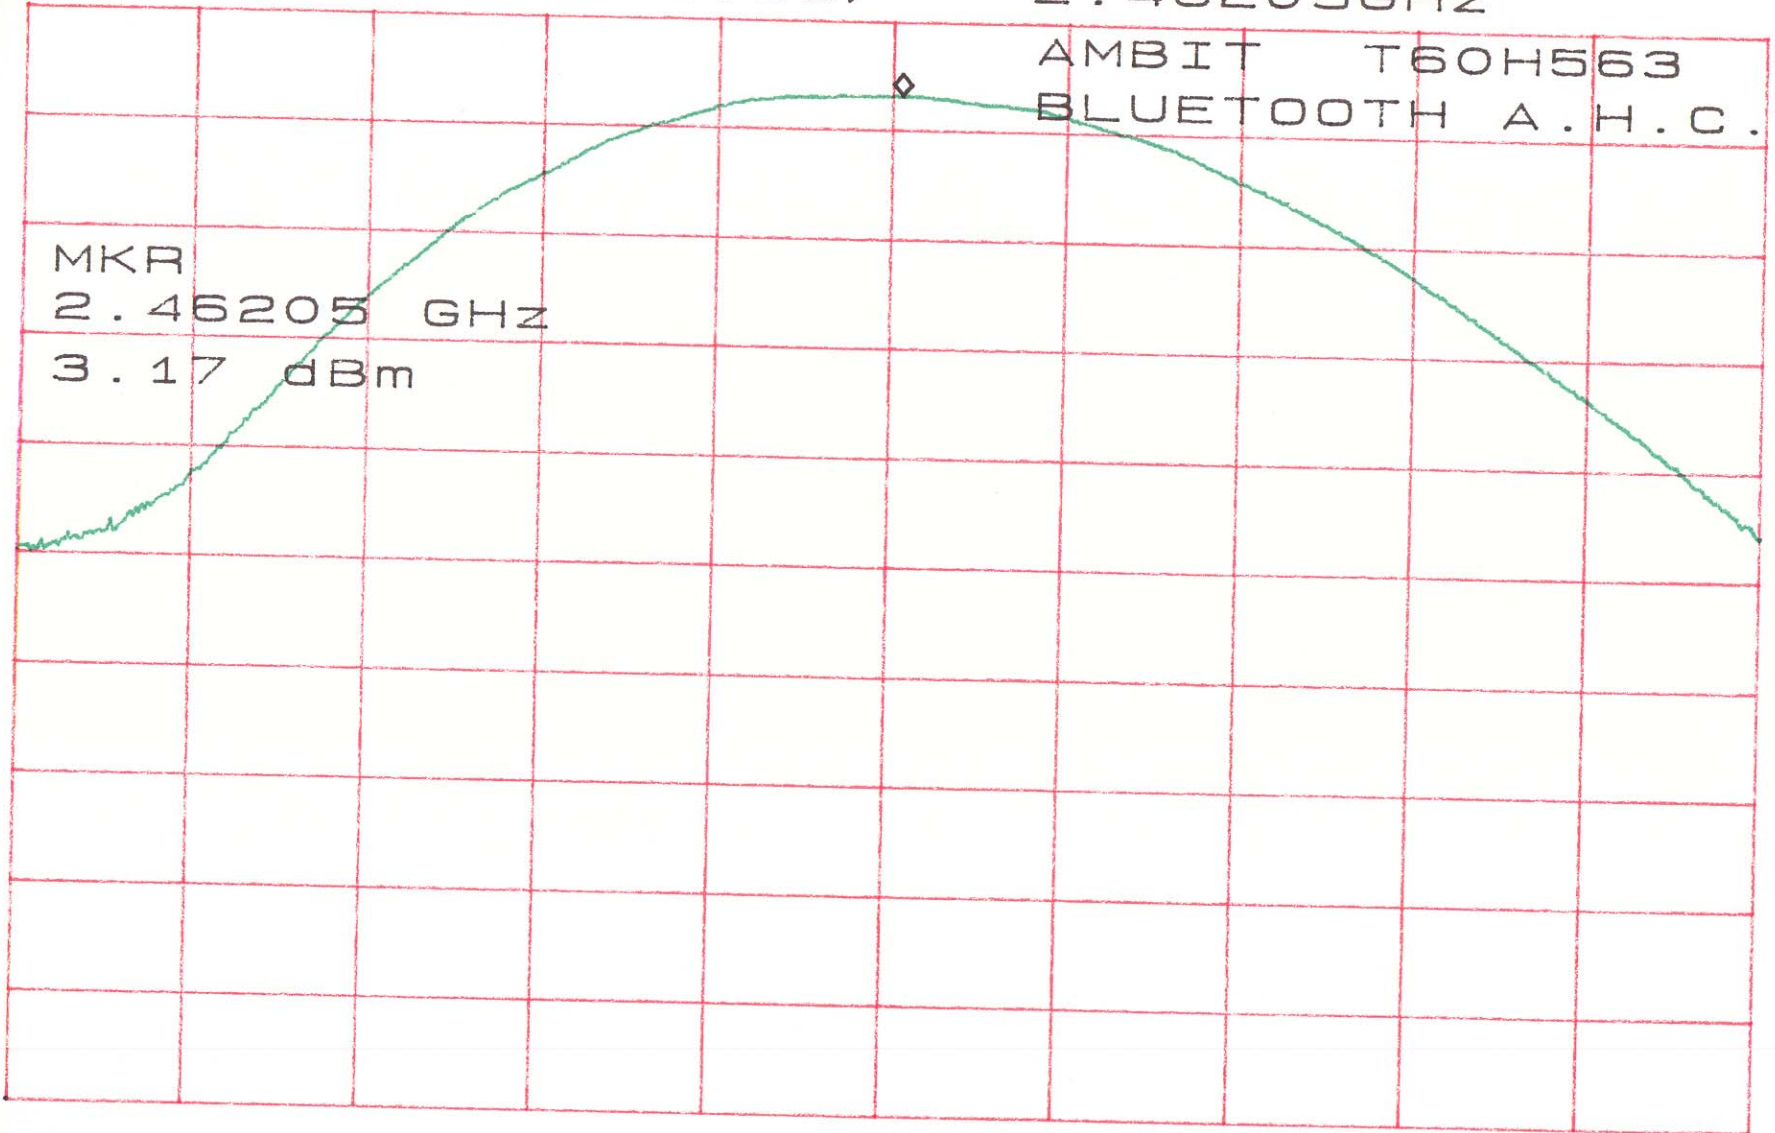

CENTER 2.41200GHz SPAN 10.00MHz
*RBW 2.0MHz VBW 3.0MHz SWP 50.0ms

ATTEN 20dB
RL 10.0dBm

10dB/

MKR 3.33dBm
2.44102GHz

AMBIT T60H563
BLUETOOTH A.M.C.

MKR
2.44102 GHz
3.33 dBm

CENTER 2.44100GHz SPAN 10.00MHz
*RBW 2.0MHz VBW 3.0MHz SWP 50.0ms

ATTEN 20dB
RL 10.0dBm

10dB/

MKR 3.17dBm
2.46205GHz

AMBIT T60H563
BLUETOOTH A.H.C.

MKR
2.46205 GHz
3.17 dBm

CENTER 2.46200GHz SPAN 10.00MHz
*RBW 2.0MHz VBW 3.0MHz SWP 50.0ms