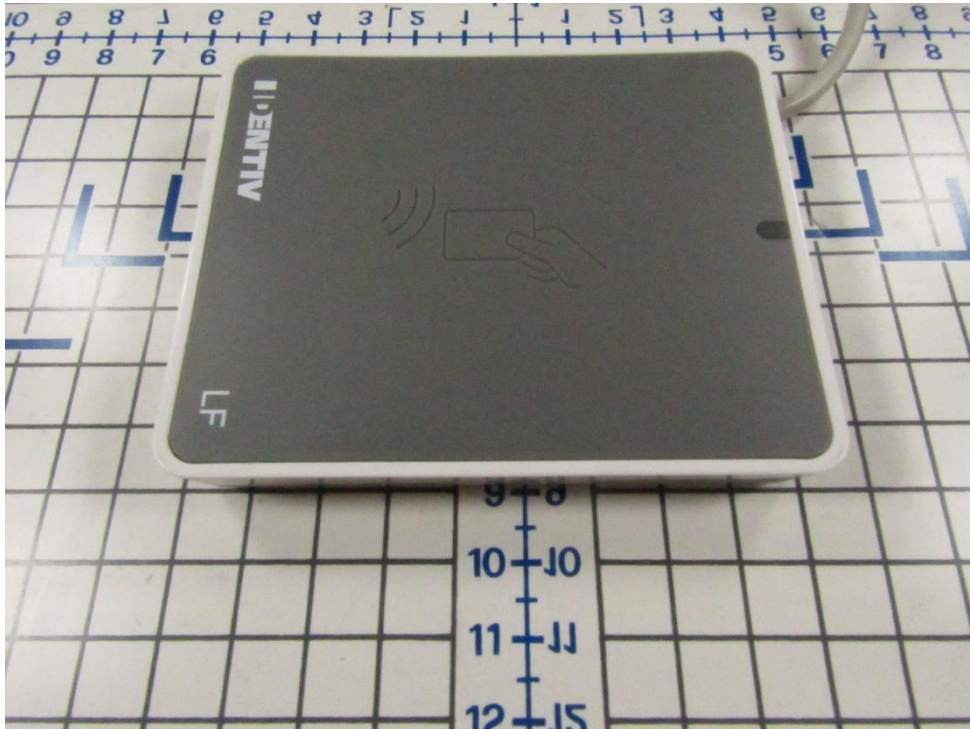

EUT External Photos

Applicant	Identiv Inc.
Model Name	uTrust 3720 F LF
FCC ID	MBPUT3720F-01LF
IC ID	7485A-3720F01LF

External

Front

Rear

External

Right

Left

External

Top

Bottom