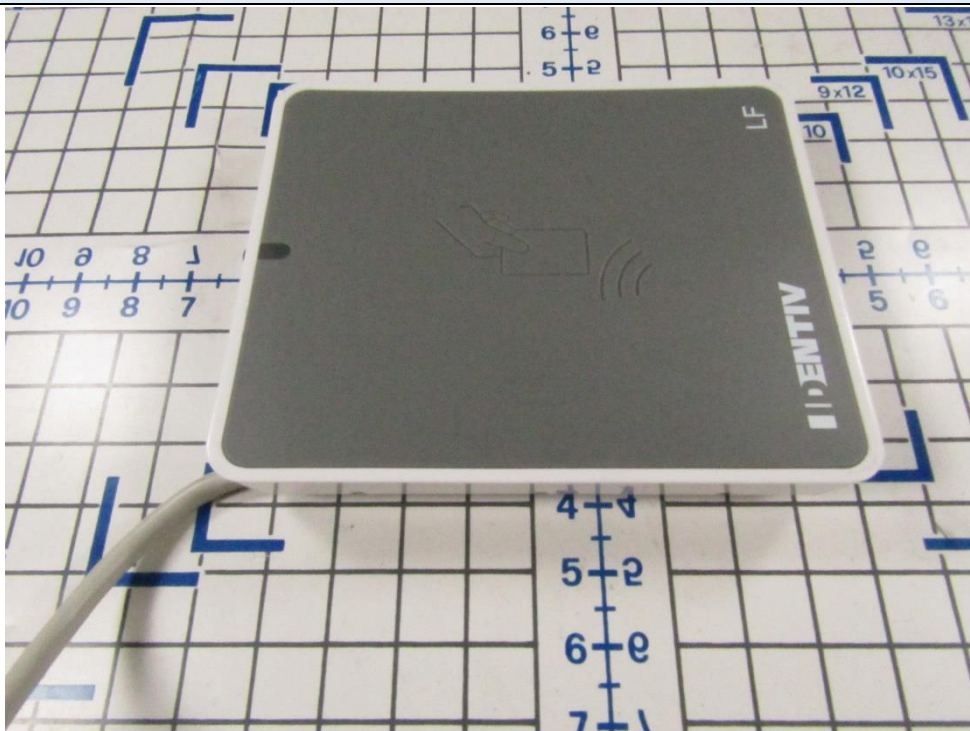

EUT External Photos

Applicant	Identiv Inc.
Model Name	uTrust 3720 F LF
FCC ID	MBPUT3720F-01LF
IC ID	7485A-3720F01LF

External

Front

Rear

External

Right

Left

External

Top

Bottom