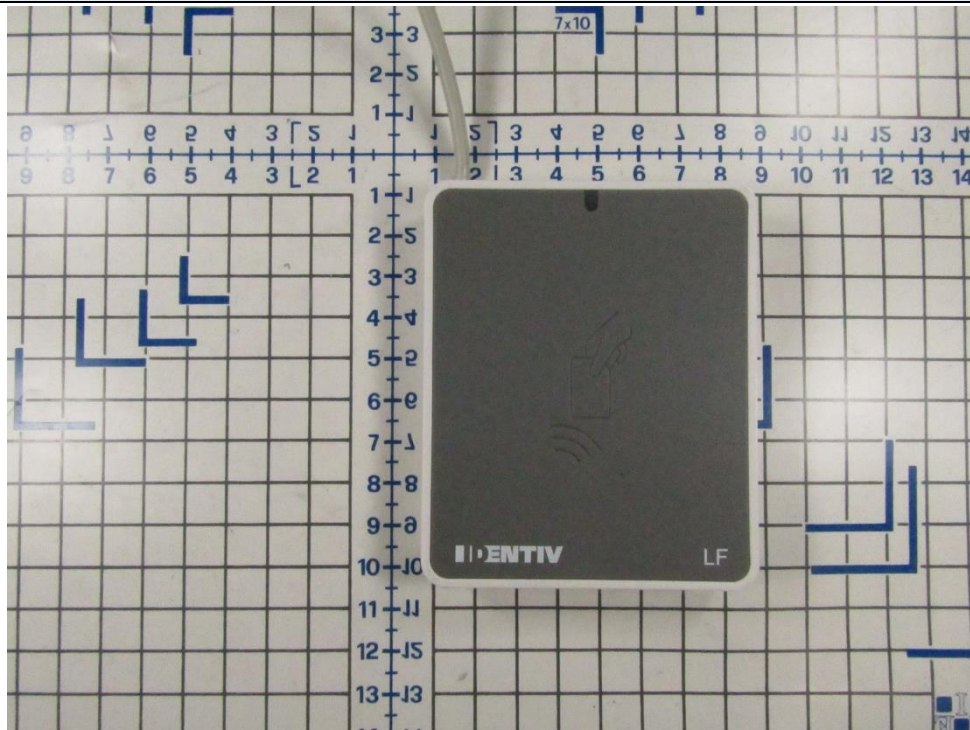

EUT External Photos

Applicant	Identiv Inc.
Model Name	uTrust 3720 F LF
FCC ID	MBPUT3720F-01LF
IC ID	7485A-3720F01LF

External

Front

Rear

External

Right

Left

External

Top

Bottom