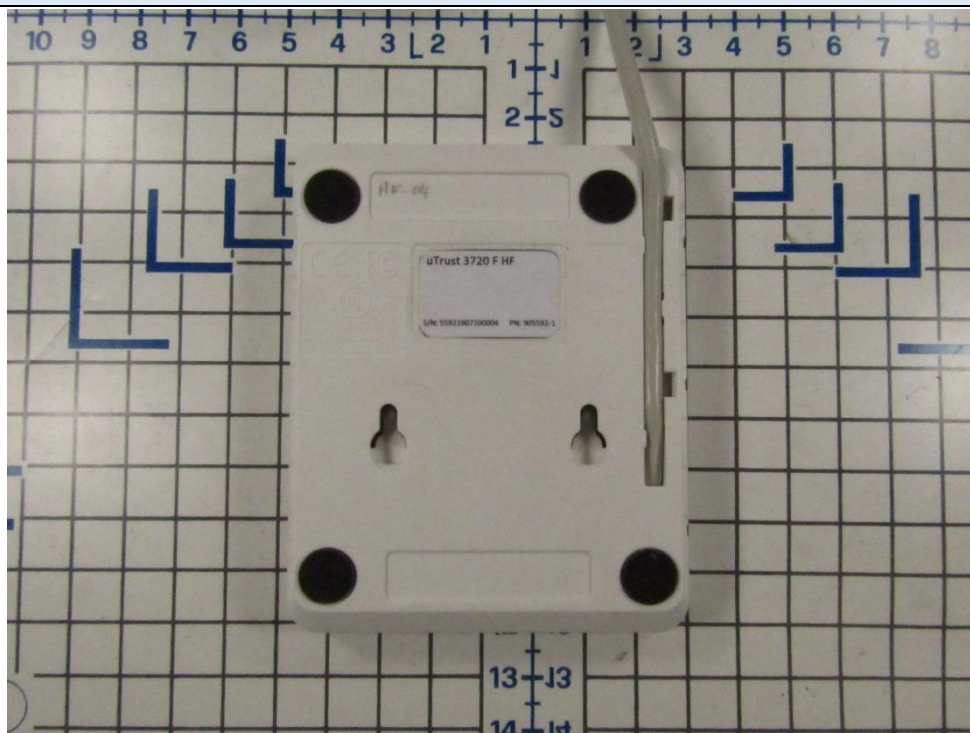

EUT External Photos

Applicant	Identiv Inc.
Model Name	uTrust 3720 F HF
FCC ID	MBPUT3720F-01HF
IC ID	7485A-3720F01HF

External

Front

Rear

External

Right

Left

External

Top

Bottom