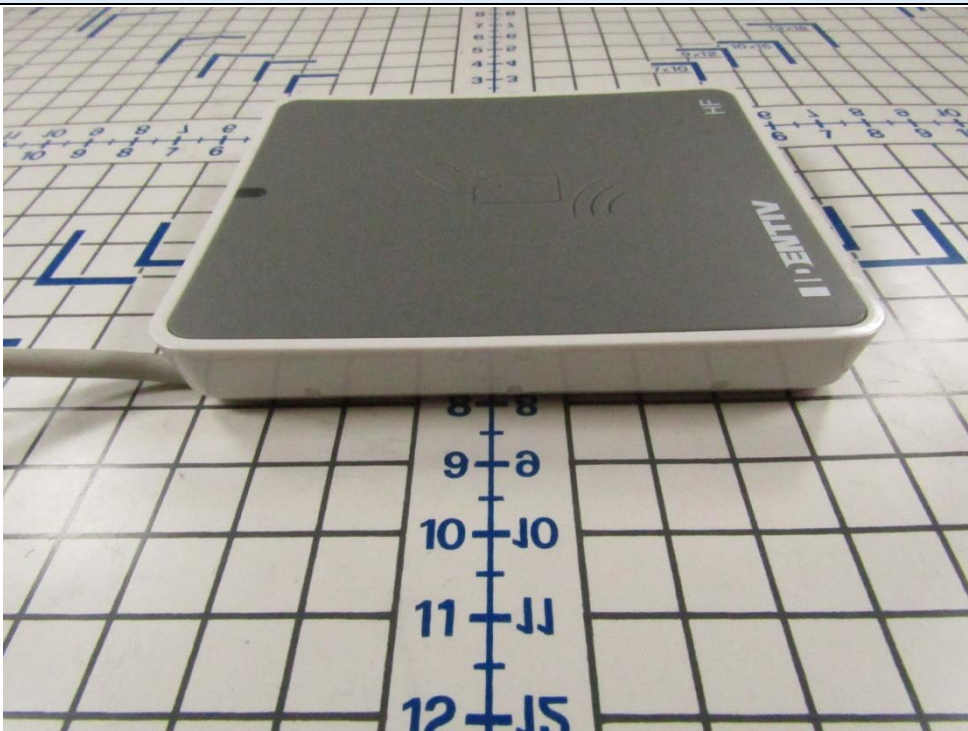

EUT External Photos

Applicant	Identiv Inc.
Model Name	uTrust 3720 F HF
FCC ID	MBPUT3720F-01HF
IC ID	7485A-3720F01HF

External

Front

Rear

External

Right

Left

External

Top

Bottom