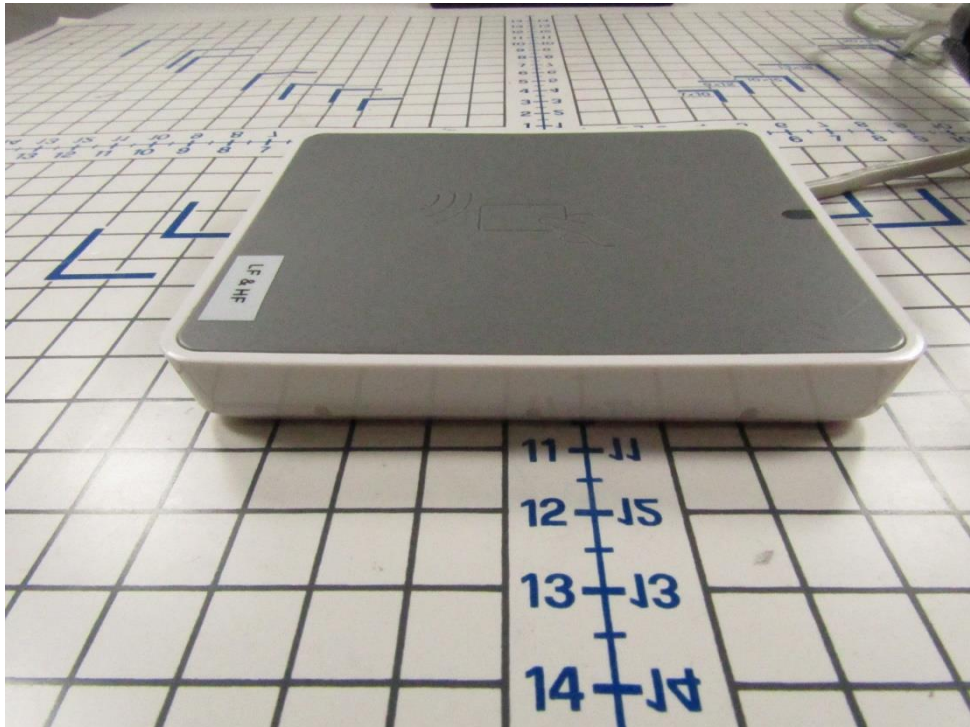

External

Right