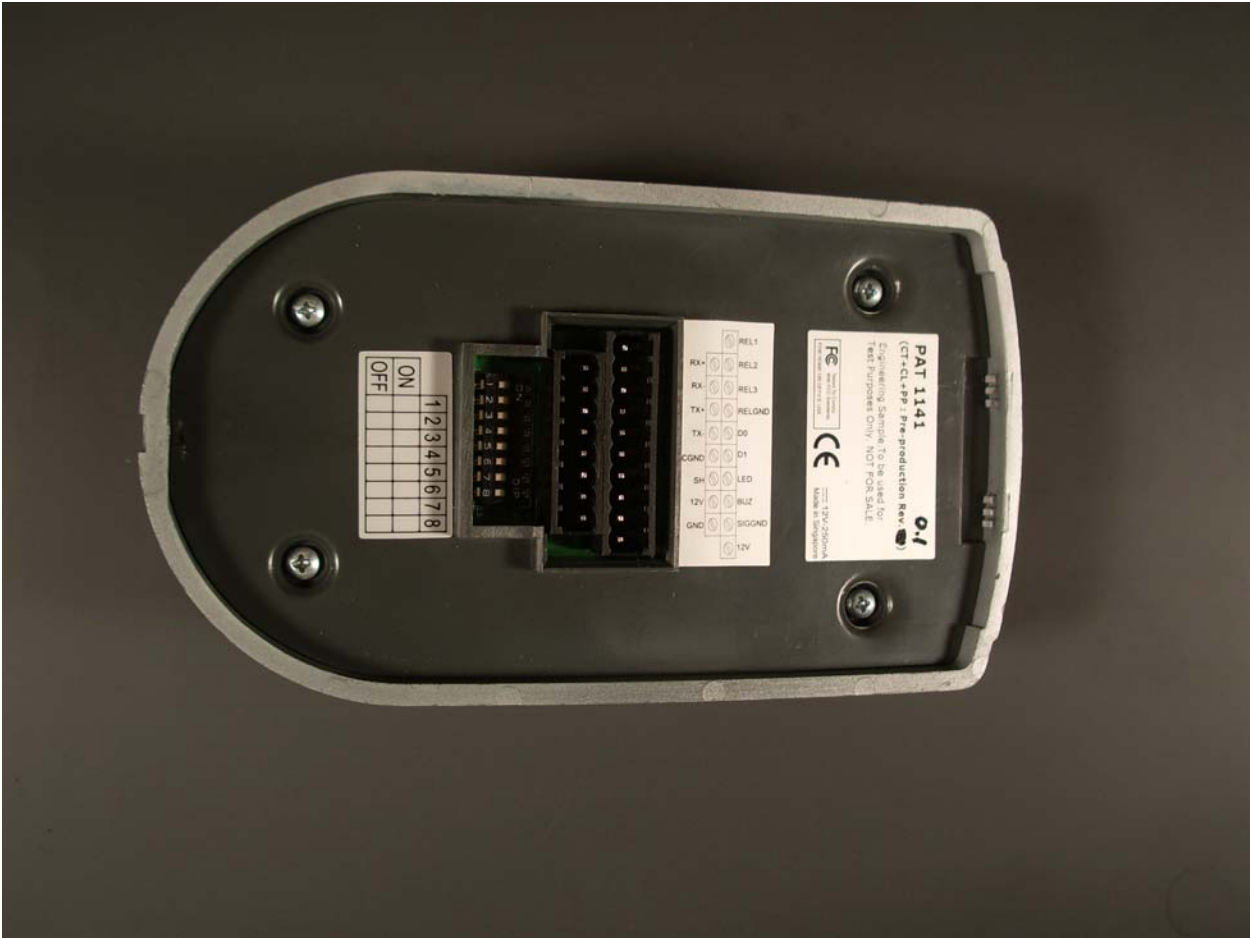

*SCM Microsystems
PAT 1141*

EUT Photos

External Photos

EUT Top View

*SCM Microsystems
PAT 1141*

EUT Photos

External Photos

EUT Bottom View

*SCM Microsystems
PAT 1141*

EUT Photos

External Photos

Top End View

*SCM Microsystems
PAT 1141*

EUT Photos

External Photos

External Bottom End View – Smart Card Slot