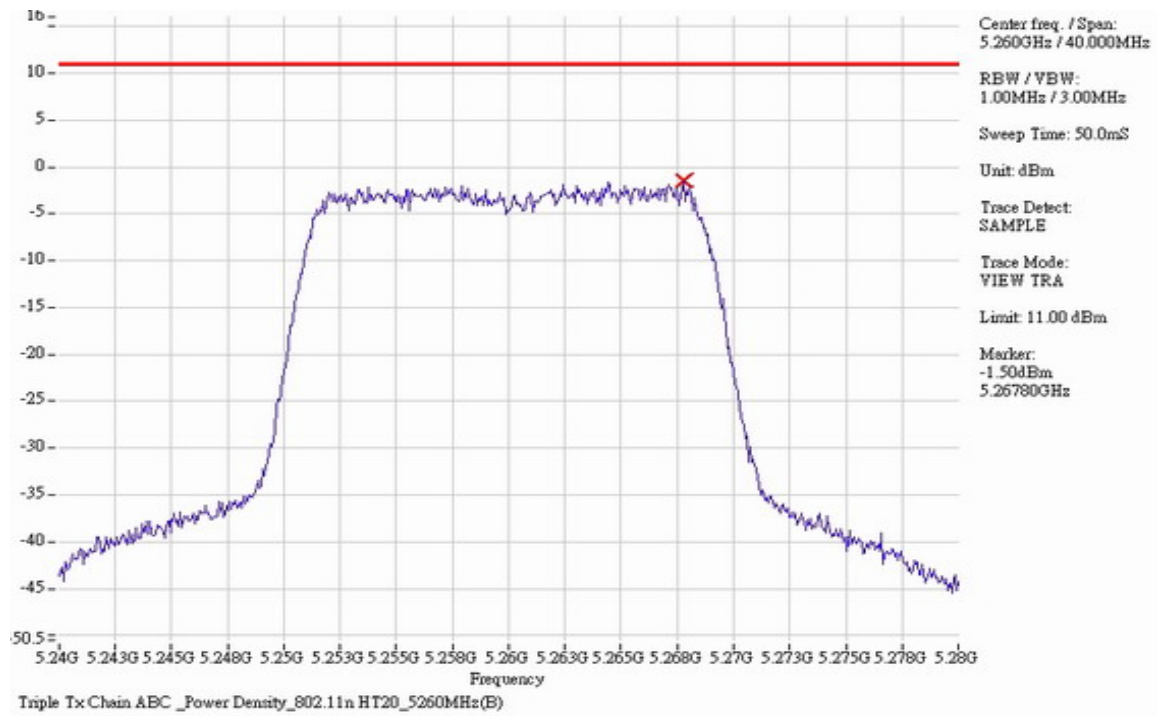

Power spectral density

Triple Tx

802.11 n (HT20) CH36 5180MHz Chain A+B+C (A)

802.11 n (HT20) CH36 5180MHz Chain A+B+C (B)

802.11 n (HT20) CH36 5180MHz Chain A+B+C (C)

802.11 n (HT20) CH44 5220MHz Chain A+B+C (A)

802.11 n (HT20) CH44 5220MHz Chain A+B+C (B)

802.11 n (HT20) CH44 5220MHz Chain A+B+C (C)

802.11 n (HT20) CH48 5240MHz Chain A+B+C (A)

802.11 n (HT20) CH48 5240MHz Chain A+B+C (B)

802.11 n (HT20) CH48 5240MHz Chain A+B+C (C)

802.11 n (HT20) CH52 5260MHz Chain A+B+C (A)

802.11 n (HT20) CH52 5260MHz Chain A+B+C (B)

802.11 n (HT20) CH52 5260MHz Chain A+B+C (C)

802.11 n (HT20) CH60 5300MHz Chain A+B+C (A)

802.11 n (HT20) CH60 5300MHz Chain A+B+C (B)