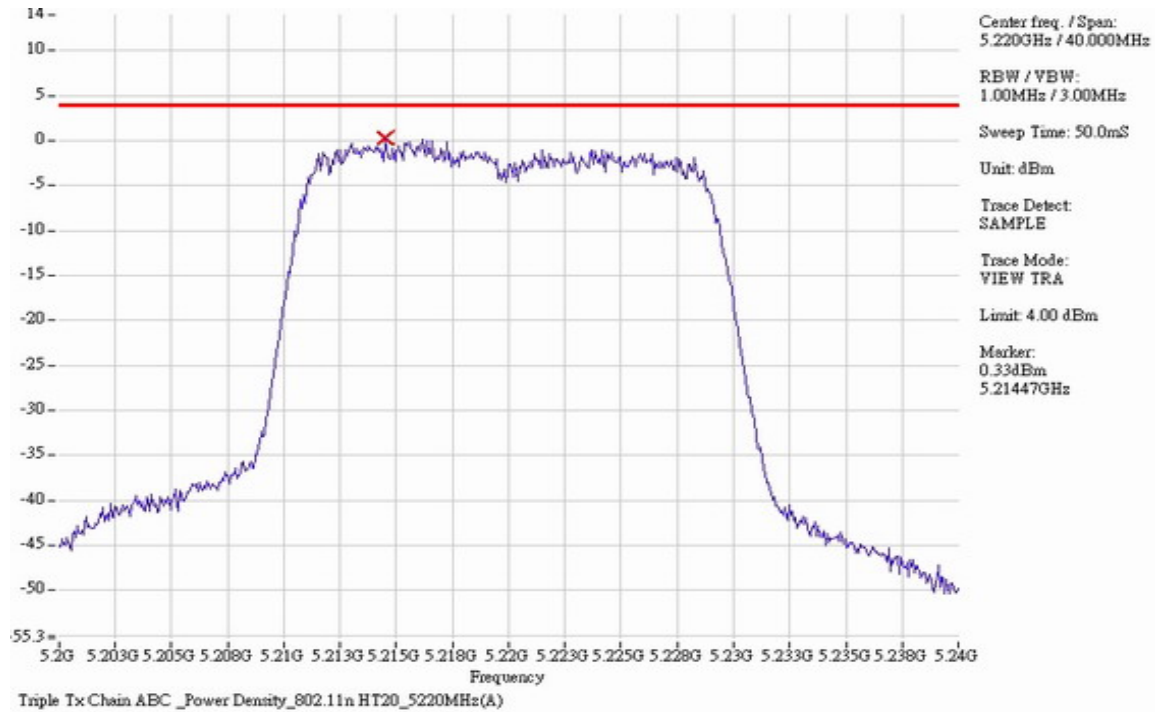

Power spectral density

Triple Tx

802.11 n (HT20) CH36 5180MHz Chain A+B+C (A)

802.11 n (HT20) CH36 5180MHz Chain A+B+C (B)

802.11 n (HT20) CH36 5180MHz Chain A+B+C (C)

802.11 n (HT20) CH44 5220MHz Chain A+B+C (A)

802.11 n (HT20) CH44 5220MHz Chain A+B+C (B)

802.11 n (HT20) CH44 5220MHz Chain A+B+C (C)

802.11 n (HT20) CH48 5240MHz Chain A+B+C (A)

802.11 n (HT20) CH48 5240MHz Chain A+B+C (B)

802.11 n (HT20) CH48 5240MHz Chain A+B+C (C)