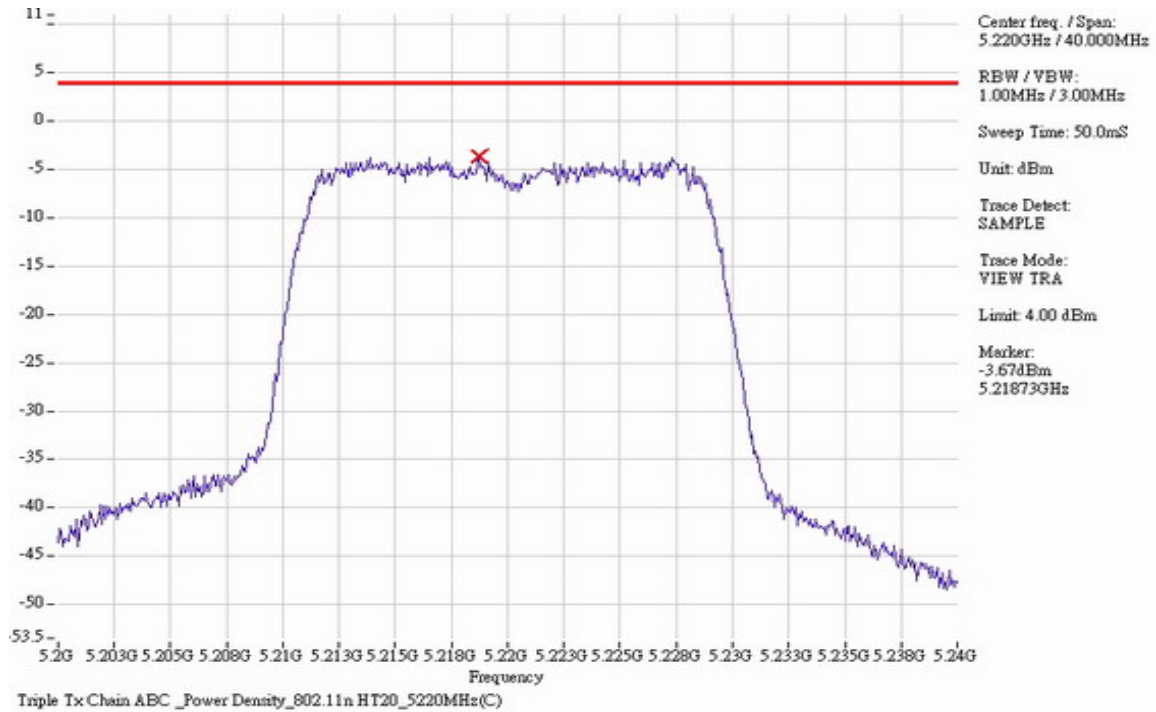

Power spectral density

Triple Tx

802.11 n (HT20) CH36 5180MHz Chain A+B+C (A)

802.11 n (HT20) CH36 5180MHz Chain A+B+C (B)

802.11 n (HT20) CH36 5180MHz Chain A+B+C (C)

802.11 n (HT20) CH44 5220MHz Chain A+B+C (A)

802.11 n (HT20) CH44 5220MHz Chain A+B+C (B)

802.11 n (HT20) CH44 5220MHz Chain A+B+C (C)

802.11 n (HT20) CH48 5240MHz Chain A+B+C (A)

802.11 n (HT20) CH48 5240MHz Chain A+B+C (B)

802.11 n (HT20) CH48 5240MHz Chain A+B+C (C)