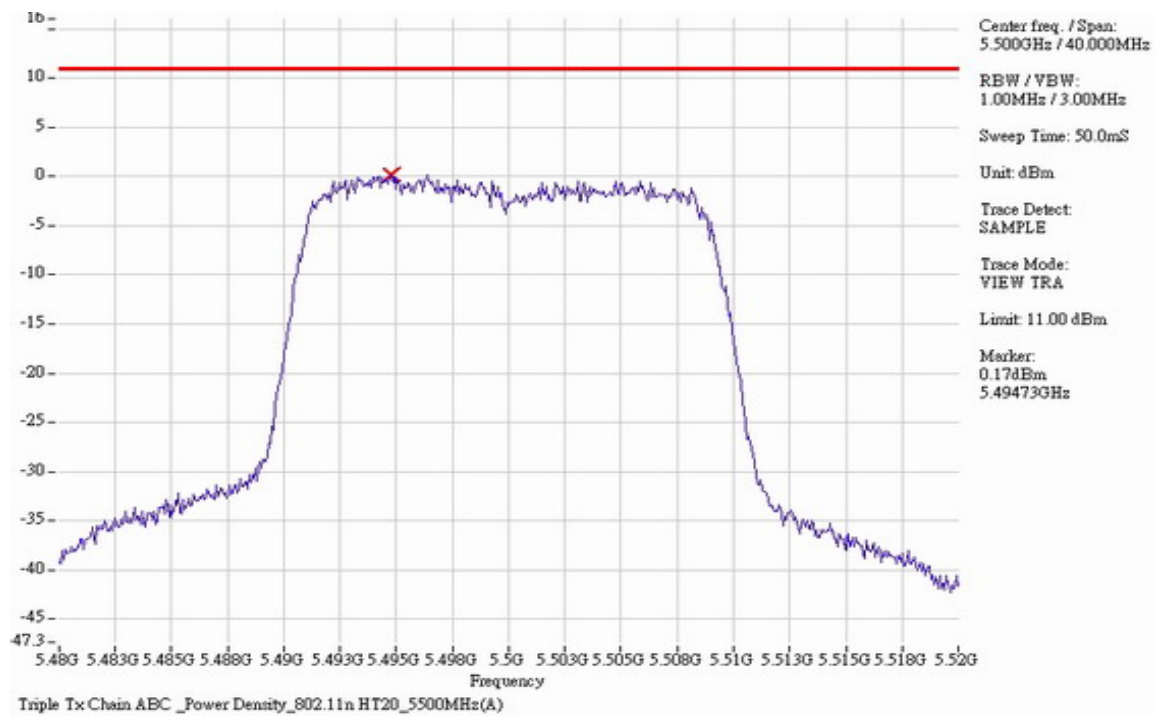

802.11 n (HT20) CH52 5260MHz Chain A+B+C (A)

802.11 n (HT20) CH52 5260MHz Chain A+B+C (B)

802.11 n (HT20) CH52 5260MHz Chain A+B+C (C)

802.11 n (HT20) CH60 5300MHz Chain A+B+C (A)

802.11 n (HT20) CH60 5300MHz Chain A+B+C (B)

802.11 n (HT20) CH60 5300MHz Chain A+B+C (C)

802.11 n (HT20) CH64 5320MHz Chain A+B+C (A)

802.11 n (HT20) CH64 5320MHz Chain A+B+C (B)

802.11 n (HT20) CH64 5320MHz Chain A+B+C (C)

802.11 n (HT20) CH100 5500MHz Chain A+B+C (A)

802.11 n (HT20) CH100 5500MHz Chain A+B+C (C)

802.11 n (HT20) CH100 5500MHz Chain A+B+C (C)

802.11 n (HT20) CH120 5600MHz Chain A+B+C (A)

802.11 n (HT20) CH120 5600MHz Chain A+B+C (B)

802.11 n (HT20) CH120 5600MHz Chain A+B+C (C)