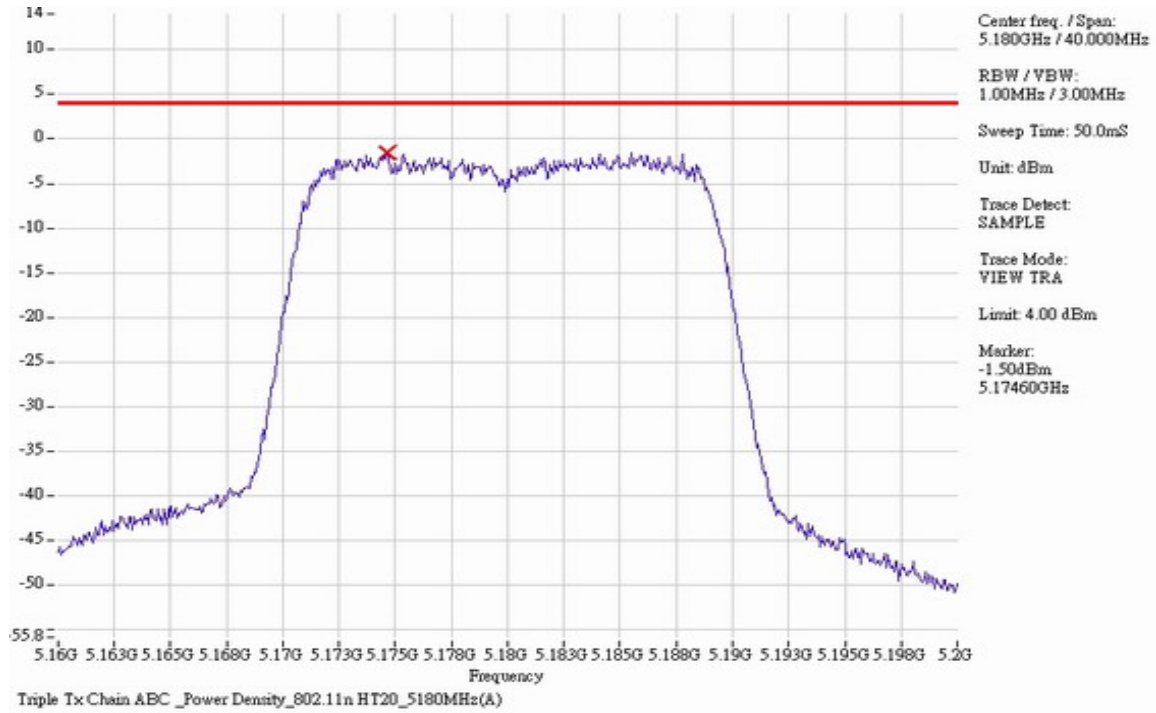

802.11 n (HT40) CH102 5510MHz Chain A+C (C)

802.11 n (HT40) CH118 5590MHz Chain A+C (A)

802.11 n (HT40) CH118 5590MHz Chain A+C (C)

802.11 n (HT40) CH134 5670MHz Chain A+C (A)

802.11 n (HT40) CH134 5670MHz Chain A+C (C)

Power spectral density

Triple Tx

802.11 n (HT20) CH36 5180MHz Chain A+B+C (A)

802.11 n (HT20) CH36 5180MHz Chain A+B+C (B)

802.11 n (HT20) CH36 5180MHz Chain A+B+C (C)

802.11 n (HT20) CH44 5220MHz Chain A+B+C (A)