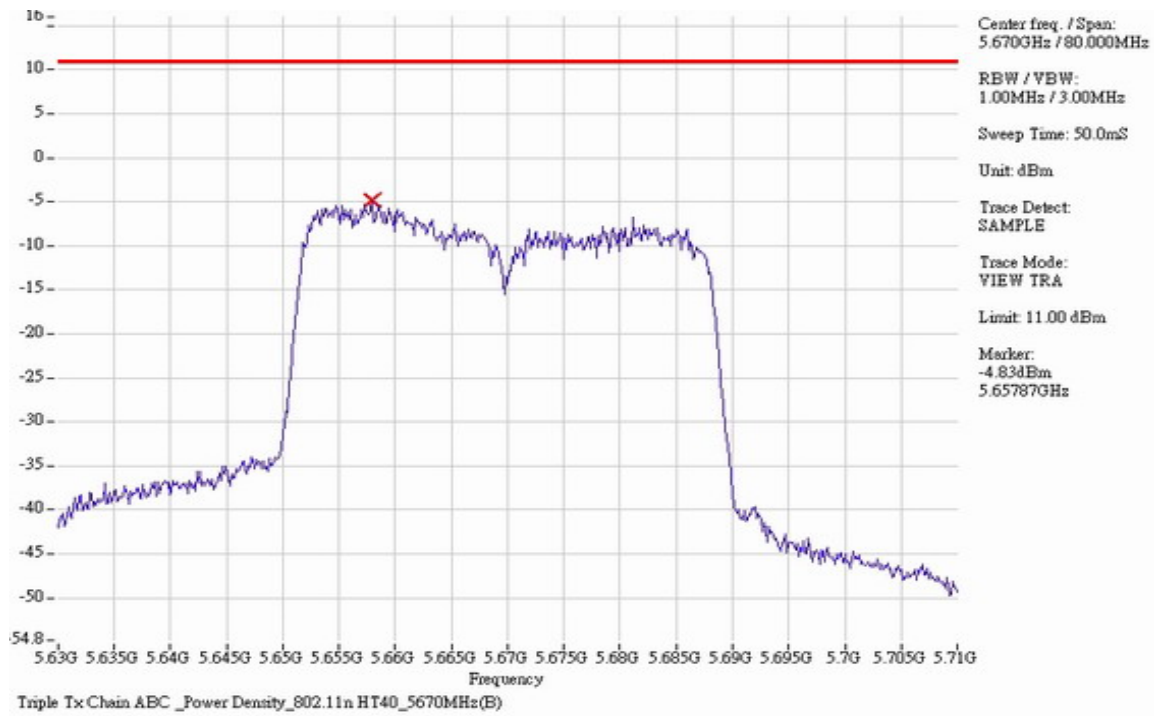

802.11 n (HT40) CH102 5510MHz Chain A+B+C (A)

802.11 n (HT40) CH102 5510MHz Chain A+B+C (B)

802.11 n (HT40) CH102 5510MHz Chain A+B+C (C)

802.11 n (HT40) CH118 5590MHz Chain A+B+C (A)

802.11 n (HT40) CH118 5590MHz Chain A+B+C (B)

802.11 n (HT40) CH118 5590MHz Chain A+B+C (C)

802.11 n (HT40) CH134 5670MHz Chain A+B+C (A)

802.11 n (HT40) CH134 5670MHz Chain A+B+C (B)

802.11 n (HT40) CH134 5670MHz Chain A+B+C (C)