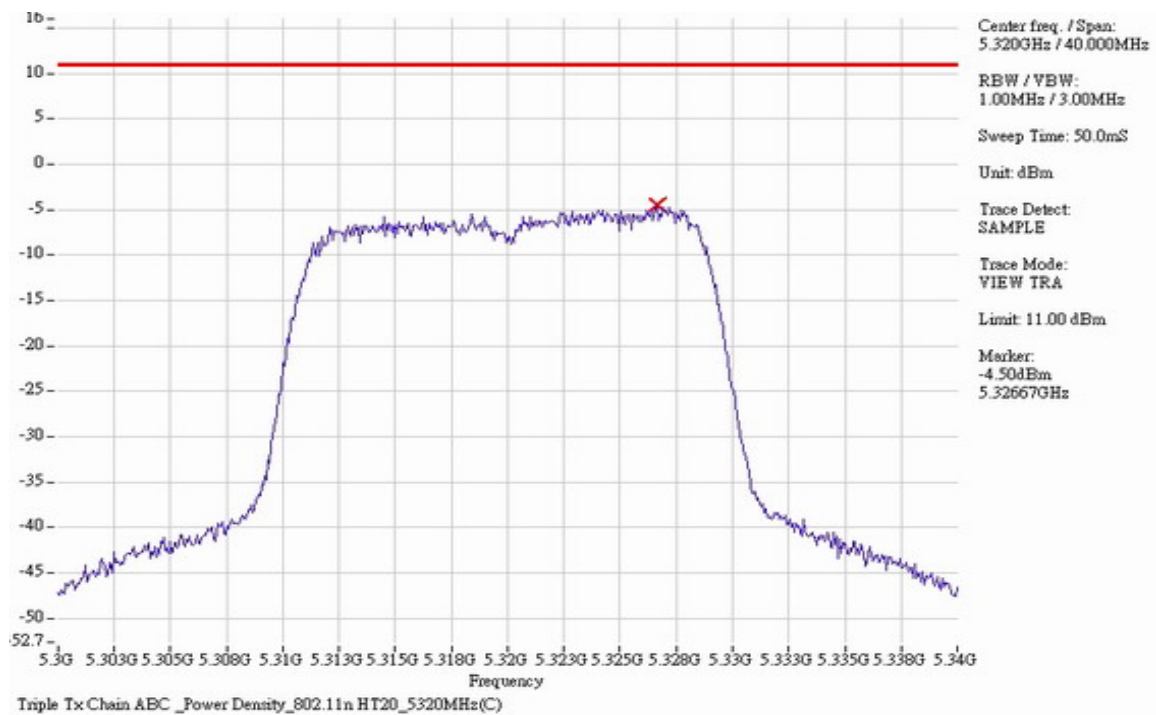

802.11 n (HT20) CH60 5300MHz Chain A+B+C (C)

802.11 n (HT20) CH64 5320MHz Chain A+B+C (A)

802.11 n (HT20) CH64 5320MHz Chain A+B+C (B)

802.11 n (HT20) CH64 5320MHz Chain A+B+C (C)

802.11 n (HT20) CH100 5500MHz Chain A+B+C (A)

802.11 n (HT20) CH100 5500MHz Chain A+B+C (C)

802.11 n (HT20) CH100 5500MHz Chain A+B+C (C)

802.11 n (HT20) CH120 5600MHz Chain A+B+C (A)

802.11 n (HT20) CH120 5600MHz Chain A+B+C (B)

802.11 n (HT20) CH120 5600MHz Chain A+B+C (C)