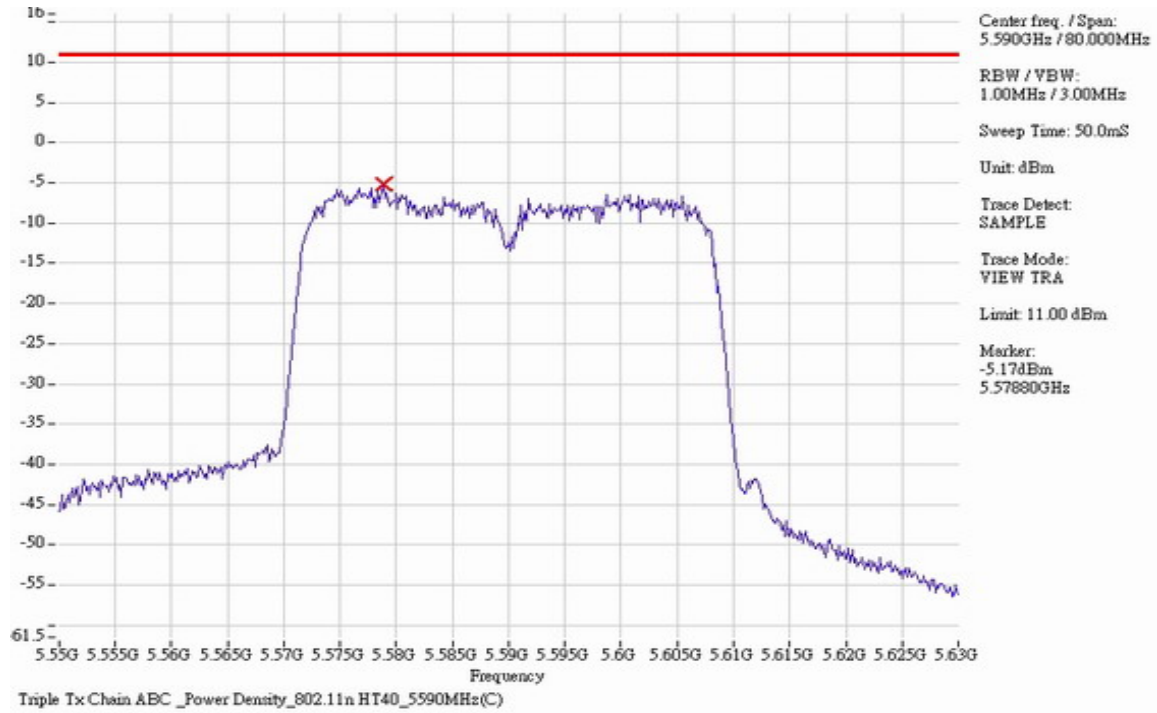

802.11 n (HT40) CH54 5270MHz Chain A+B+C (B)

802.11 n (HT40) CH54 5270MHz Chain A+B+C (C)

802.11 n (HT40) CH62 5310MHz Chain A+B+C (A)

802.11 n (HT40) CH62 5310MHz Chain A+B+C (B)

802.11 n (HT40) CH62 5310MHz Chain A+B+C (C)

802.11 n (HT40) CH102 5510MHz Chain A+B+C (A)

802.11 n (HT40) CH102 5510MHz Chain A+B+C (B)

802.11 n (HT40) CH102 5510MHz Chain A+B+C (C)

802.11 n (HT40) CH118 5590MHz Chain A+B+C (A)

802.11 n (HT40) CH118 5590MHz Chain A+B+C (B)

802.11 n (HT40) CH118 5590MHz Chain A+B+C (C)

802.11 n (HT40) CH134 5670MHz Chain A+B+C (A)

802.11 n (HT40) CH134 5670MHz Chain A+B+C (B)

802.11 n (HT40) CH134 5670MHz Chain A+B+C (C)