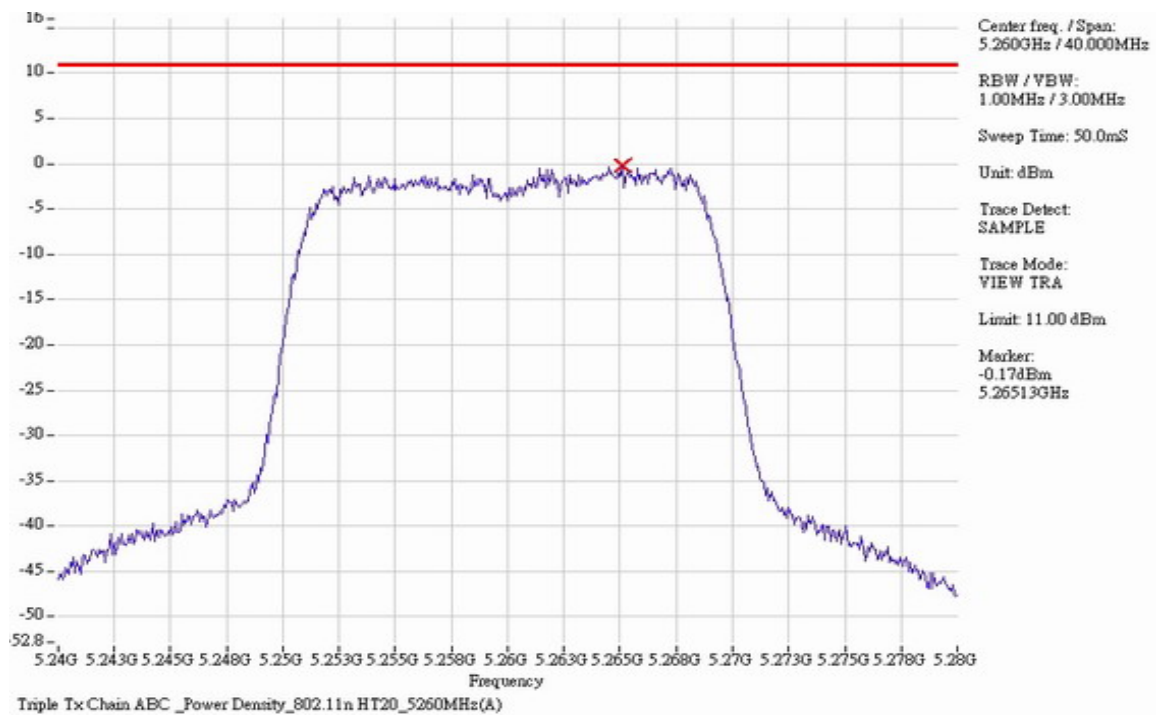

Power spectral density

Triple Tx

802.11 n (HT20) CH36 5180MHz Chain A+B+C (A)

802.11 n (HT20) CH36 5180MHz Chain A+B+C (B)

802.11 n (HT20) CH36 5180MHz Chain A+B+C (C)

802.11 n (HT20) CH44 5220MHz Chain A+B+C (A)

802.11 n (HT20) CH44 5220MHz Chain A+B+C (B)

802.11 n (HT20) CH44 5220MHz Chain A+B+C (C)

802.11 n (HT20) CH48 5240MHz Chain A+B+C (A)

802.11 n (HT20) CH48 5240MHz Chain A+B+C (B)

802.11 n (HT20) CH48 5240MHz Chain A+B+C (C)

802.11 n (HT20) CH52 5260MHz Chain A+B+C (A)

802.11 n (HT20) CH52 5260MHz Chain A+B+C (B)

802.11 n (HT20) CH52 5260MHz Chain A+B+C (C)

802.11 n (HT20) CH60 5300MHz Chain A+B+C (A)

802.11 n (HT20) CH60 5300MHz Chain A+B+C (B)

802.11 n (HT20) CH60 5300MHz Chain A+B+C (C)

802.11 n (HT20) CH64 5320MHz Chain A+B+C (A)

802.11 n (HT20) CH64 5320MHz Chain A+B+C (B)

802.11 n (HT20) CH64 5320MHz Chain A+B+C (C)

802.11 n (HT20) CH100 5500MHz Chain A+B+C (A)