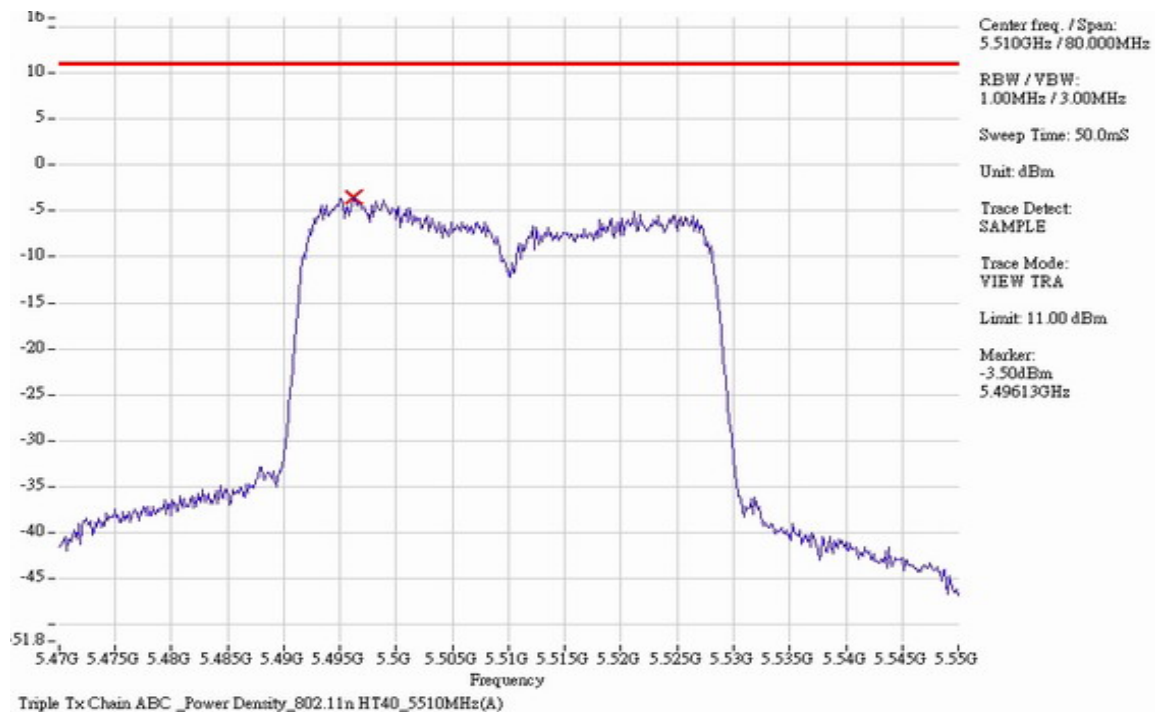

802.11 n (HT40) CH102 5510MHz Chain A+B+C (A)