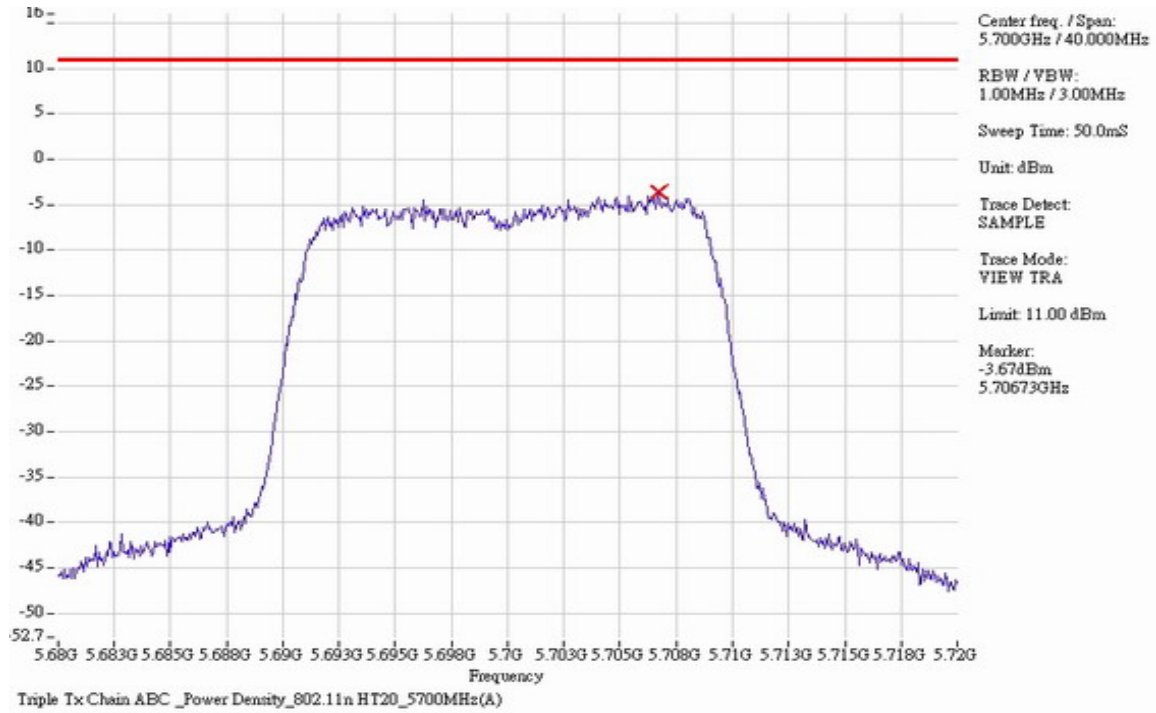

802.11 n (HT20) CH60 5300MHz Chain A+B+C (C)

802.11 n (HT20) CH64 5320MHz Chain A+B+C (A)

802.11 n (HT20) CH64 5320MHz Chain A+B+C (B)

802.11 n (HT20) CH64 5320MHz Chain A+B+C (C)

802.11 n (HT20) CH100 5500MHz Chain A+B+C (A)

802.11 n (HT20) CH100 5500MHz Chain A+B+C (C)

802.11 n (HT20) CH100 5500MHz Chain A+B+C (C)

802.11 n (HT20) CH120 5600MHz Chain A+B+C (A)

802.11 n (HT20) CH120 5600MHz Chain A+B+C (B)

802.11 n (HT20) CH120 5600MHz Chain A+B+C (C)

802.11 n (HT20) CH140 5700MHz Chain A+B+C (A)

802.11 n (HT20) CH140 5700MHz Chain A+B+C (B)

802.11 n (HT20) CH140 5700MHz Chain A+B+C (C)

802.11 n (HT40) CH38 5190MHz Chain A+B+C (A)

802.11 n (HT40) CH38 5190MHz Chain A+B+C (B)