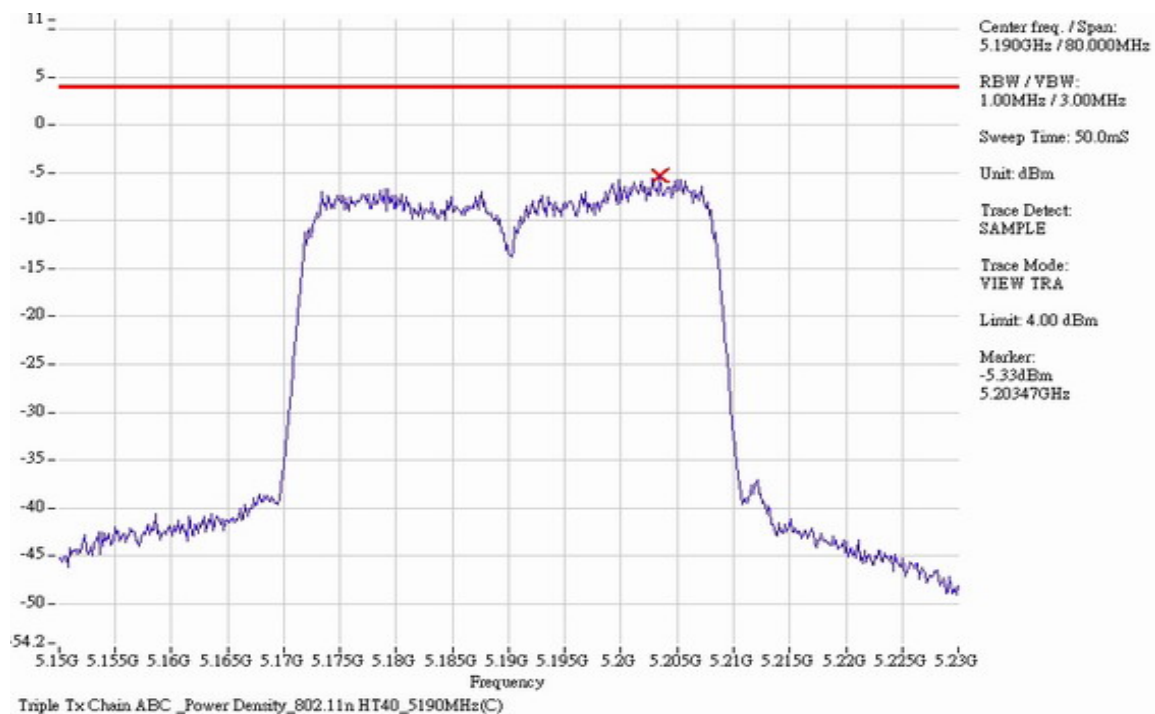

802.11 n (HT40) CH38 5190MHz Chain A+B+C (C)