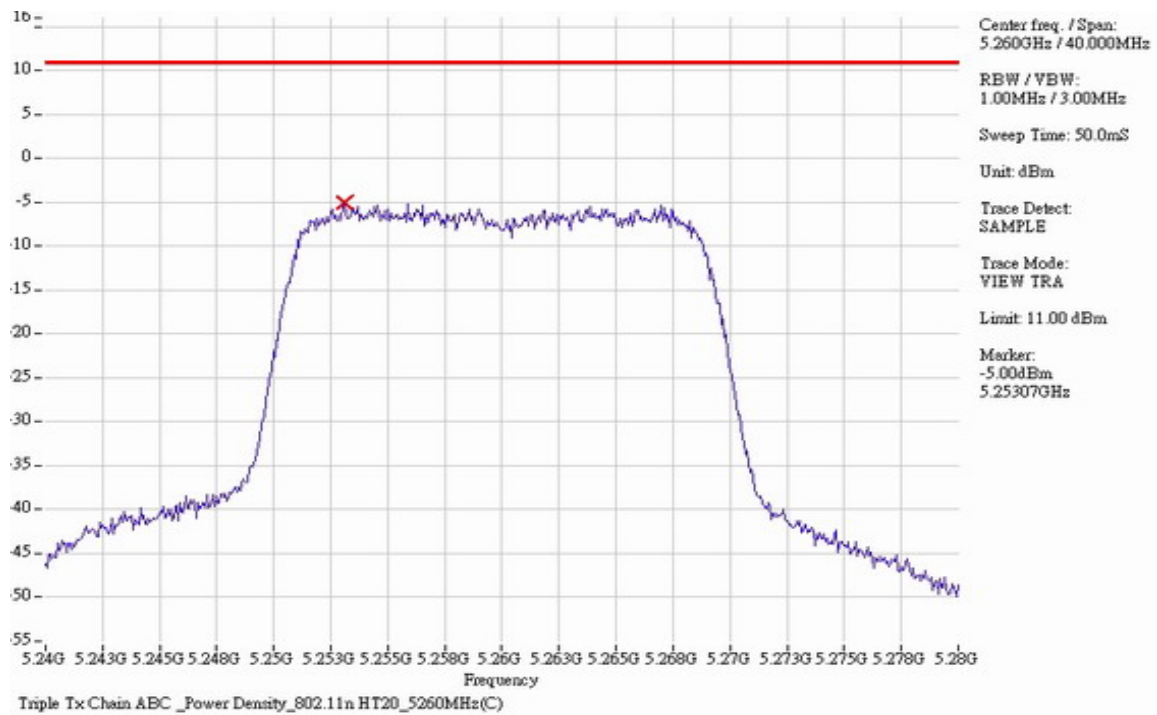

Power spectral density

Triple Tx

802.11 n (HT20) CH36 5180MHz Chain A+B+C (A)

802.11 n (HT20) CH36 5180MHz Chain A+B+C (B)

802.11 n (HT20) CH36 5180MHz Chain A+B+C (C)

802.11 n (HT20) CH44 5220MHz Chain A+B+C (A)

802.11 n (HT20) CH44 5220MHz Chain A+B+C (B)

802.11 n (HT20) CH44 5220MHz Chain A+B+C (C)

802.11 n (HT20) CH48 5240MHz Chain A+B+C (A)

802.11 n (HT20) CH48 5240MHz Chain A+B+C (B)

802.11 n (HT20) CH48 5240MHz Chain A+B+C (C)

802.11 n (HT20) CH52 5260MHz Chain A+B+C (A)

802.11 n (HT20) CH52 5260MHz Chain A+B+C (B)

802.11 n (HT20) CH52 5260MHz Chain A+B+C (C)

802.11 n (HT20) CH60 5300MHz Chain A+B+C (A)

802.11 n (HT20) CH60 5300MHz Chain A+B+C (B)