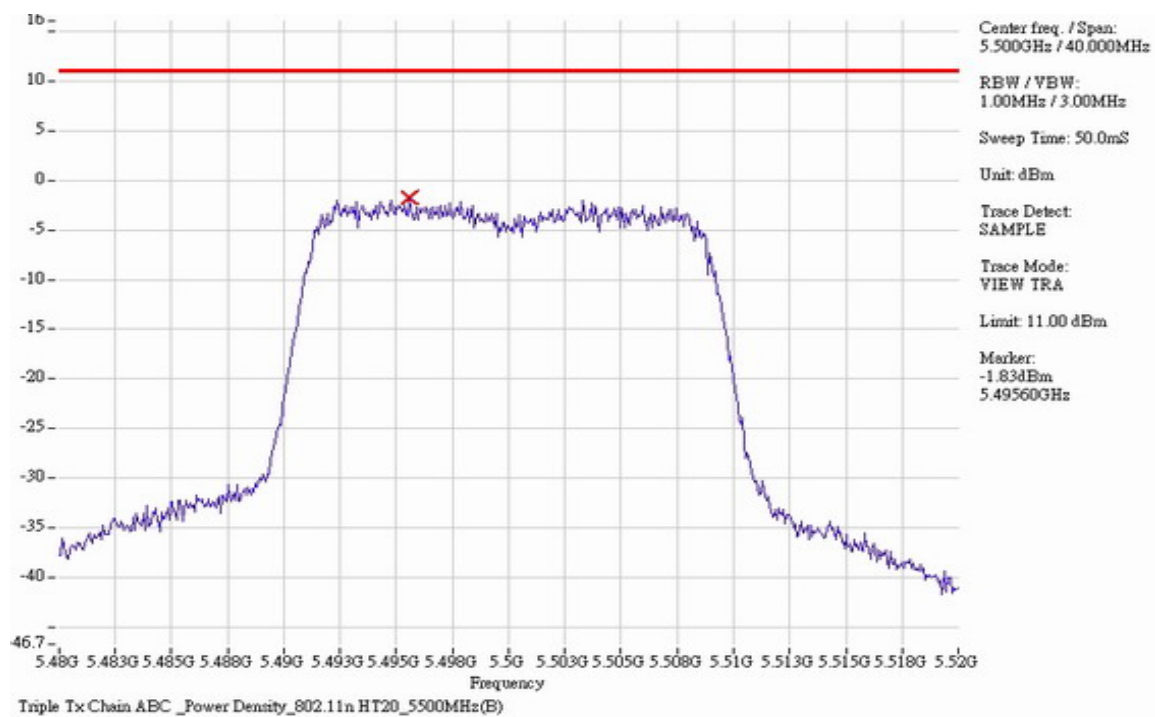

802.11 n (HT20) CH52 5260MHz Chain A+B+C (A)

802.11 n (HT20) CH52 5260MHz Chain A+B+C (B)

802.11 n (HT20) CH52 5260MHz Chain A+B+C (C)

802.11 n (HT20) CH60 5300MHz Chain A+B+C (A)

802.11 n (HT20) CH60 5300MHz Chain A+B+C (B)

802.11 n (HT20) CH60 5300MHz Chain A+B+C (C)

802.11 n (HT20) CH64 5320MHz Chain A+B+C (A)

802.11 n (HT20) CH64 5320MHz Chain A+B+C (B)

802.11 n (HT20) CH64 5320MHz Chain A+B+C (C)

802.11 n (HT20) CH100 5500MHz Chain A+B+C (A)

802.11 n (HT20) CH100 5500MHz Chain A+B+C (C)

802.11 n (HT20) CH100 5500MHz Chain A+B+C (C)

802.11 n (HT20) CH120 5600MHz Chain A+B+C (A)

802.11 n (HT20) CH120 5600MHz Chain A+B+C (B)

802.11 n (HT20) CH120 5600MHz Chain A+B+C (C)