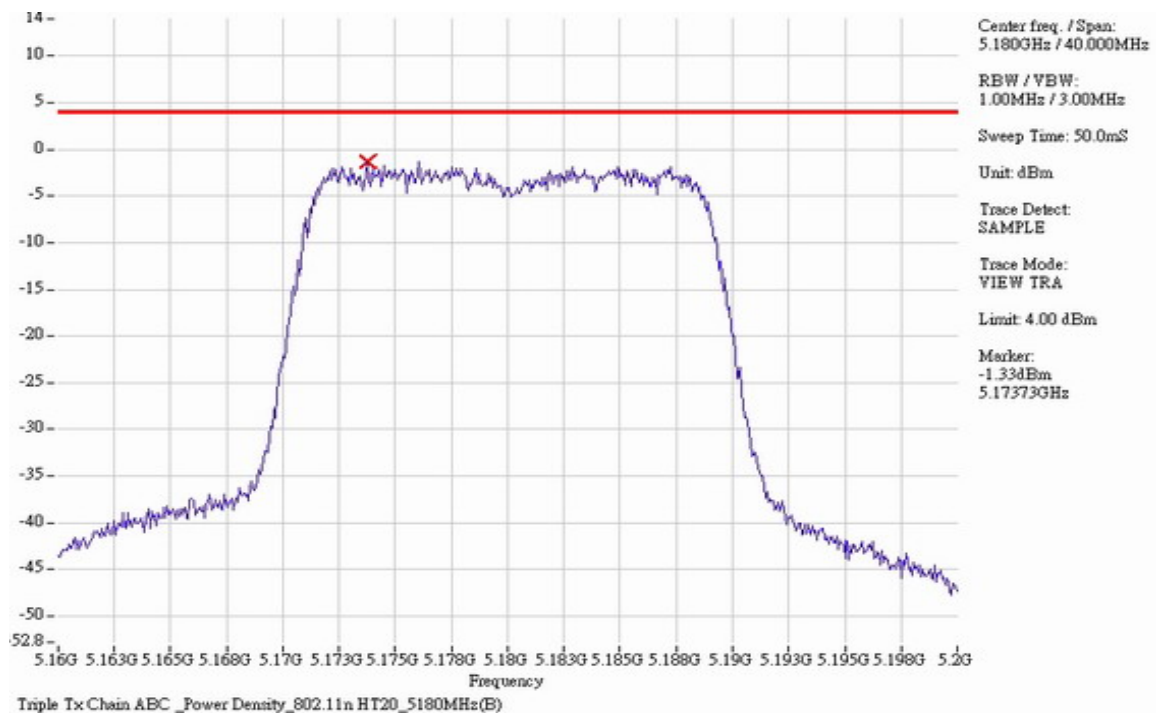

802.11 n (HT40) CH102 5510MHz Chain A+C (C)

802.11 n (HT40) CH118 5590MHz Chain A+C (A)

802.11 n (HT40) CH118 5590MHz Chain A+C (C)

802.11 n (HT40) CH134 5670MHz Chain A+C (A)

802.11 n (HT40) CH134 5670MHz Chain A+C (C)

Power spectral density

Triple Tx

802.11 n (HT20) CH36 5180MHz Chain A+B+C (A)

802.11 n (HT20) CH36 5180MHz Chain A+B+C (B)

802.11 n (HT20) CH36 5180MHz Chain A+B+C (C)

802.11 n (HT20) CH44 5220MHz Chain A+B+C (A)