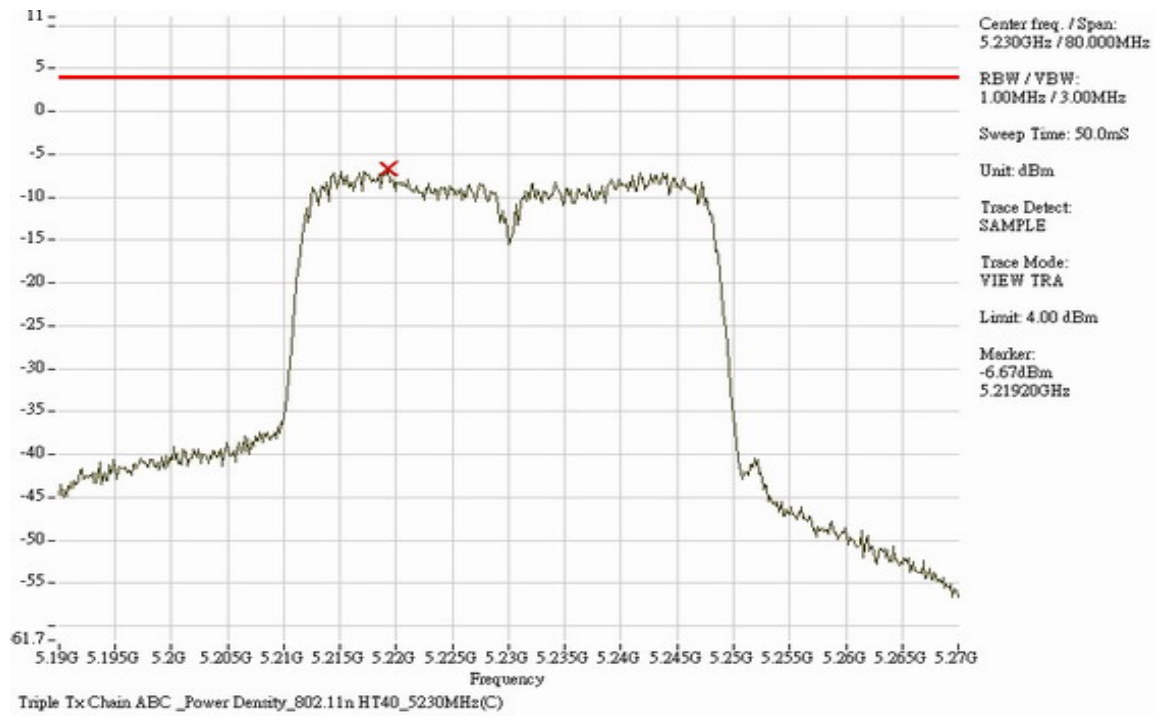

802.11 n (HT40) CH38 5190MHz Chain A+B+C (C)

802.11 n (HT40) CH46 5230MHz Chain A+B+C (A)

802.11 n (HT40) CH46 5230MHz Chain A+B+C (B)

802.11 n (HT40) CH46 5230MHz Chain A+B+C (C)

802.11 n (HT40) CH54 5270MHz Chain A+B+C (A)