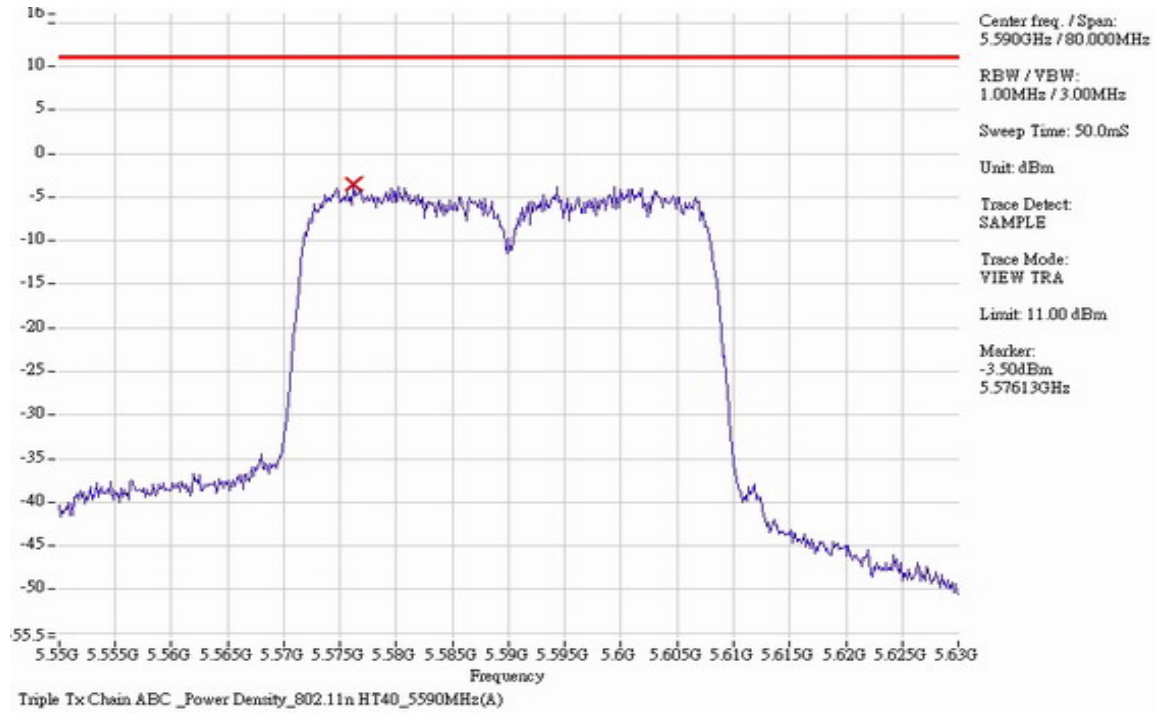

802.11 n (HT40) CH102 5510MHz Chain A+B+C (A)

802.11 n (HT40) CH102 5510MHz Chain A+B+C (B)

802.11 n (HT40) CH102 5510MHz Chain A+B+C (C)

802.11 n (HT40) CH118 5590MHz Chain A+B+C (A)

802.11 n (HT40) CH118 5590MHz Chain A+B+C (B)