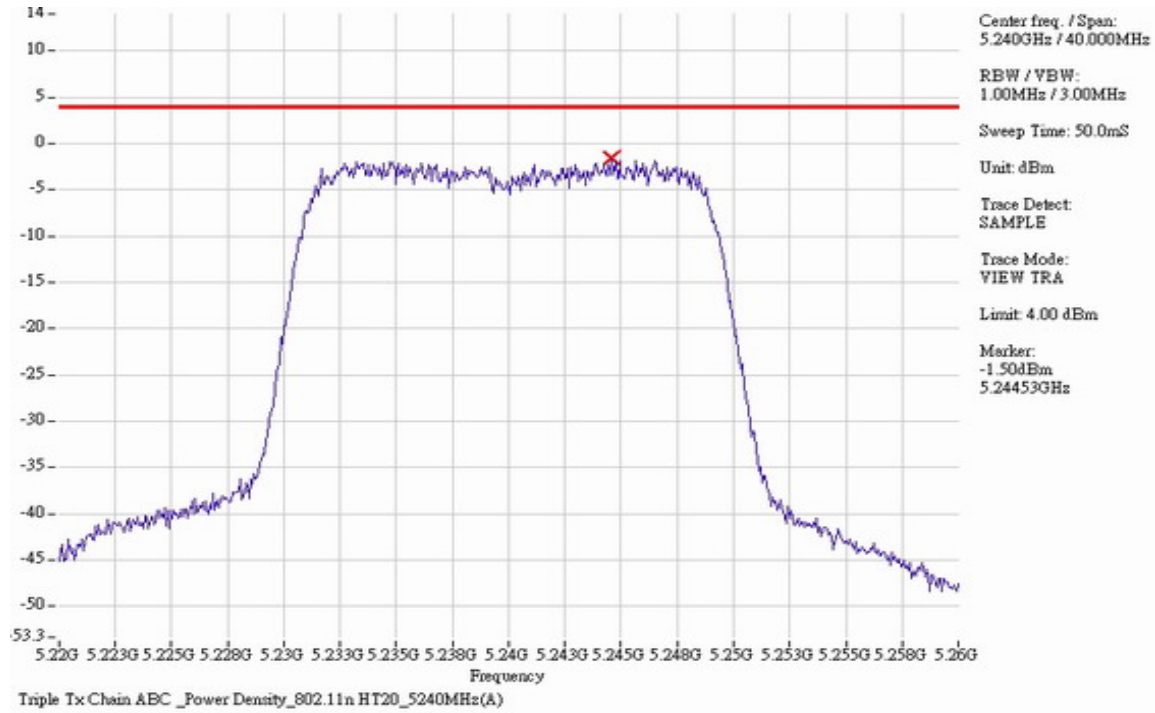

Power spectral density

Triple Tx

802.11 n (HT20) CH36 5180MHz Chain A+B+C (A)

802.11 n (HT20) CH36 5180MHz Chain A+B+C (B)

802.11 n (HT20) CH36 5180MHz Chain A+B+C (C)

802.11 n (HT20) CH44 5220MHz Chain A+B+C (A)

802.11 n (HT20) CH44 5220MHz Chain A+B+C (B)

802.11 n (HT20) CH44 5220MHz Chain A+B+C (C)

802.11 n (HT20) CH48 5240MHz Chain A+B+C (A)

802.11 n (HT20) CH48 5240MHz Chain A+B+C (B)

802.11 n (HT20) CH48 5240MHz Chain A+B+C (C)

802.11 n (HT20) CH52 5260MHz Chain A+B+C (A)

802.11 n (HT20) CH52 5260MHz Chain A+B+C (B)

802.11 n (HT20) CH52 5260MHz Chain A+B+C (C)

802.11 n (HT20) CH60 5300MHz Chain A+B+C (A)

802.11 n (HT20) CH60 5300MHz Chain A+B+C (B)