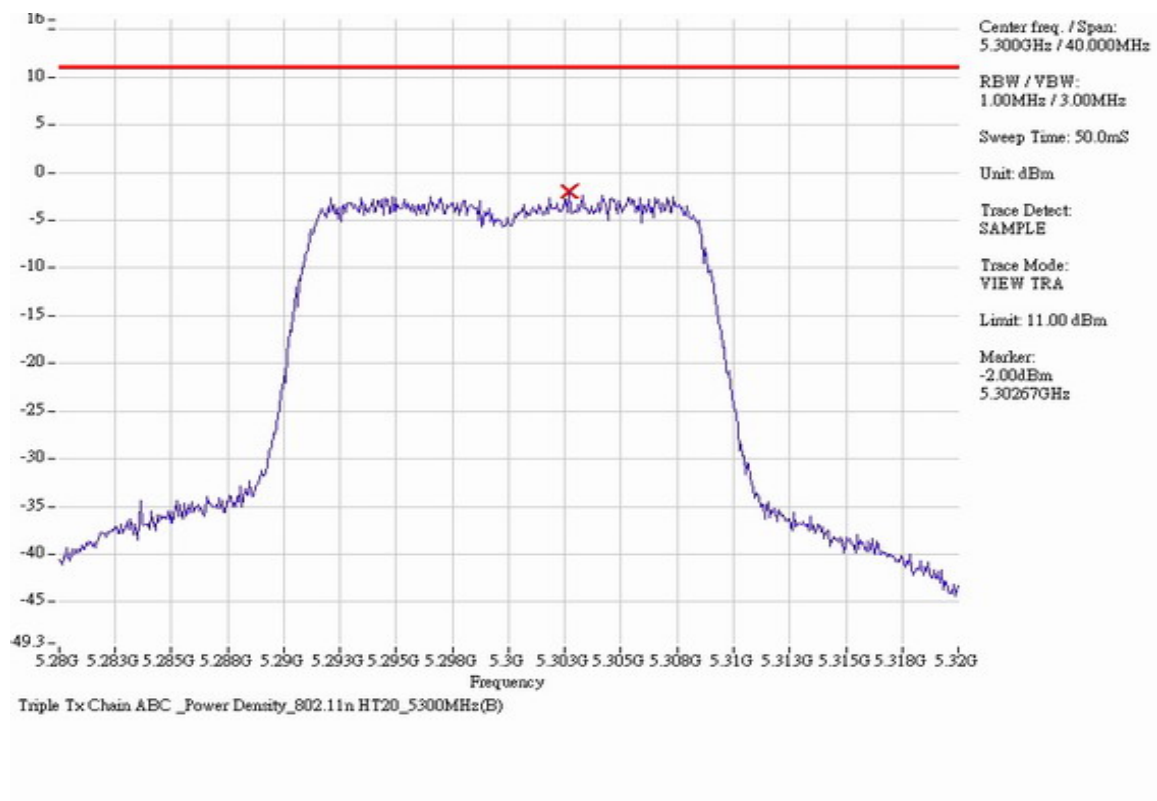

802.11 n (HT20) CH52 5260MHz Chain A+B+C (A)

802.11 n (HT20) CH52 5260MHz Chain A+B+C (B)

802.11 n (HT20) CH52 5260MHz Chain A+B+C (C)

802.11 n (HT20) CH60 5300MHz Chain A+B+C (A)

802.11 n (HT20) CH60 5300MHz Chain A+B+C (B)

802.11 n (HT20) CH60 5300MHz Chain A+B+C (C)

802.11 n (HT20) CH64 5320MHz Chain A+B+C (A)

802.11 n (HT20) CH64 5320MHz Chain A+B+C (B)

802.11 n (HT20) CH64 5320MHz Chain A+B+C (C)

802.11 n (HT20) CH100 5500MHz Chain A+B+C (A)