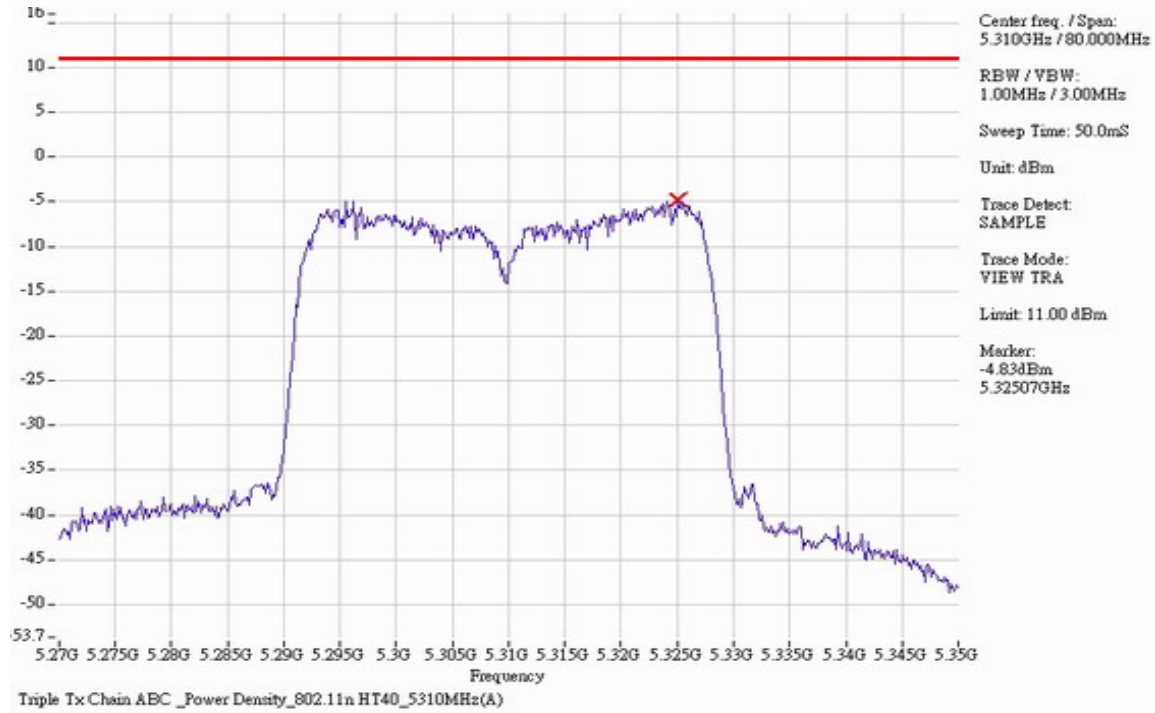

802.11 n (HT40) CH62 5310MHz Chain A+B+C (A)