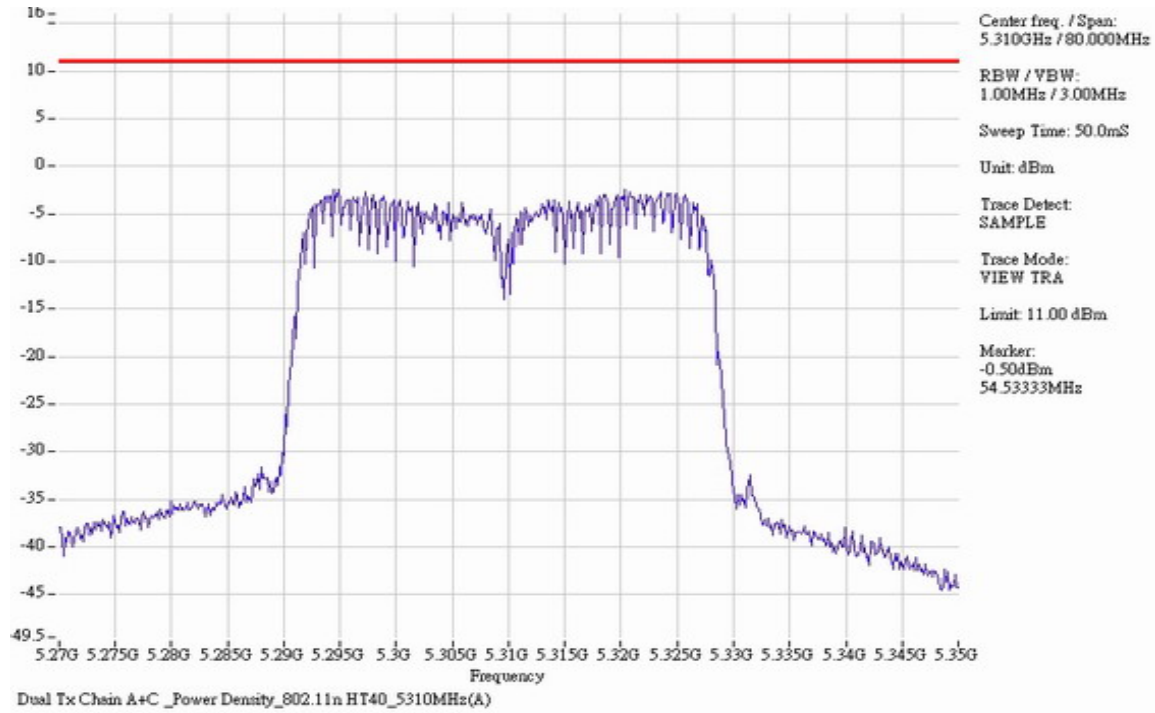

802.11 n (HT40) CH54 5270MHz Chain A+C (A)

802.11 n (HT40) CH54 5270MHz Chain A+C (C)

802.11 n (HT40) CH62 5310MHz Chain A+C (A)

802.11 n (HT40) CH62 5310MHz Chain A+C (C)

802.11 n (HT40) CH102 5510MHz Chain A+C (A)

802.11 n (HT40) CH102 5510MHz Chain A+C (C)

802.11 n (HT40) CH118 5590MHz Chain A+C (A)

802.11 n (HT40) CH118 5590MHz Chain A+C (C)

802.11 n (HT40) CH134 5670MHz Chain A+C (A)

802.11 n (HT40) CH134 5670MHz Chain A+C (C)

Power spectral density

Triple Tx

802.11 n (HT20) CH36 5180MHz Chain A+B+C (A)

802.11 n (HT20) CH36 5180MHz Chain A+B+C (B)

802.11 n (HT20) CH36 5180MHz Chain A+B+C (C)

802.11 n (HT20) CH44 5220MHz Chain A+B+C (A)