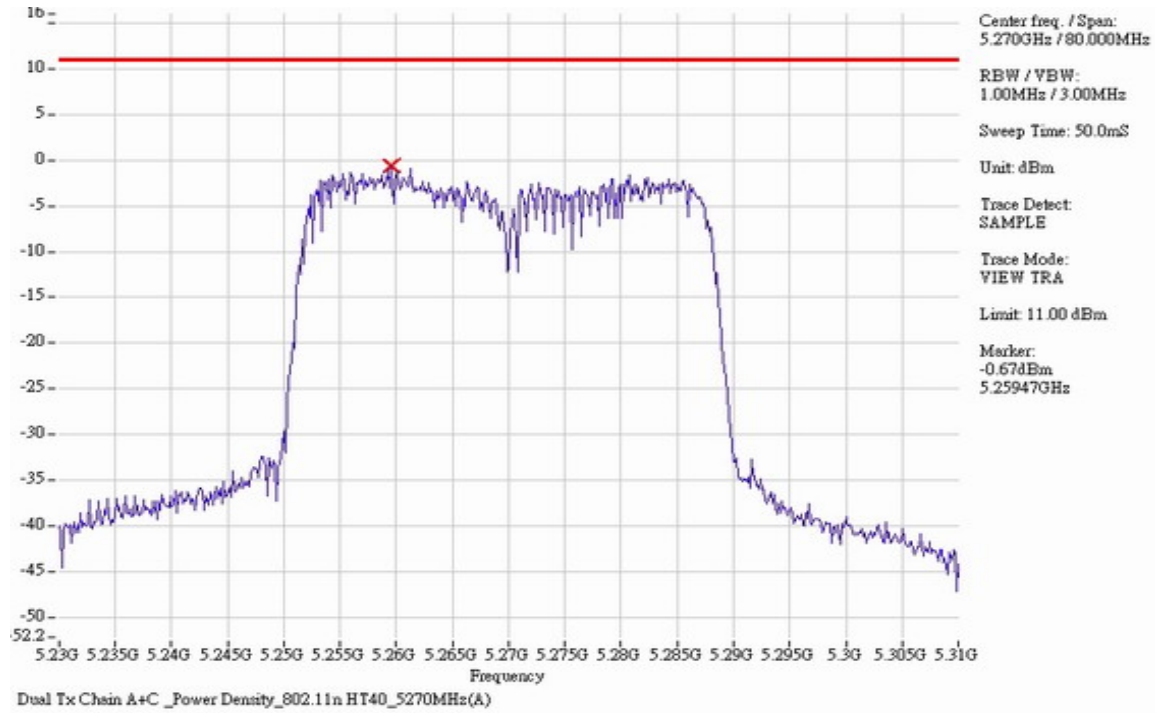

802.11 n (HT40) CH54 5270MHz Chain A+C (A)

802.11 n (HT40) CH54 5270MHz Chain A+C (C)

802.11 n (HT40) CH62 5310MHz Chain A+C (A)

802.11 n (HT40) CH62 5310MHz Chain A+C (C)

802.11 n (HT40) CH102 5510MHz Chain A+C (A)

802.11 n (HT40) CH102 5510MHz Chain A+C (C)

802.11 n (HT40) CH118 5590MHz Chain A+C (A)

802.11 n (HT40) CH118 5590MHz Chain A+C (C)

802.11 n (HT40) CH134 5670MHz Chain A+C (A)

802.11 n (HT40) CH134 5670MHz Chain A+C (C)

Power spectral density

Triple Tx

802.11 n (HT20) CH36 5180MHz Chain A+B+C (A)

802.11 n (HT20) CH36 5180MHz Chain A+B+C (B)

802.11 n (HT20) CH36 5180MHz Chain A+B+C (C)

802.11 n (HT20) CH44 5220MHz Chain A+B+C (A)