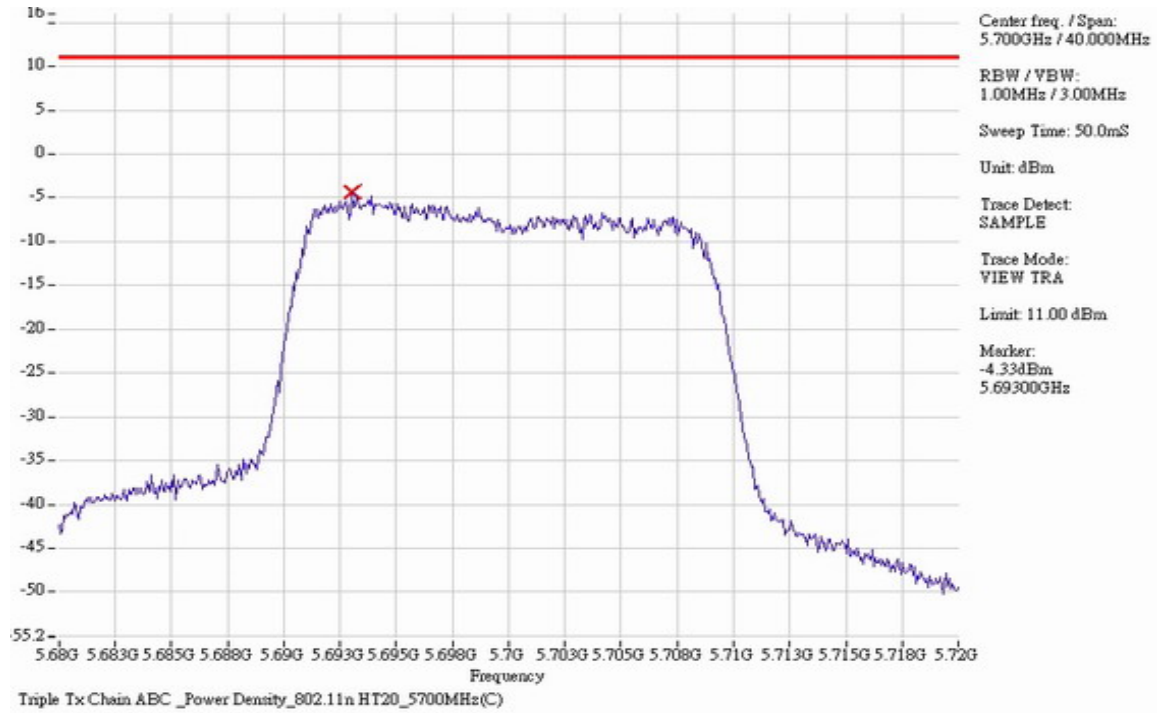

802.11 n (HT20) CH140 5700MHz Chain A+B+C (C)