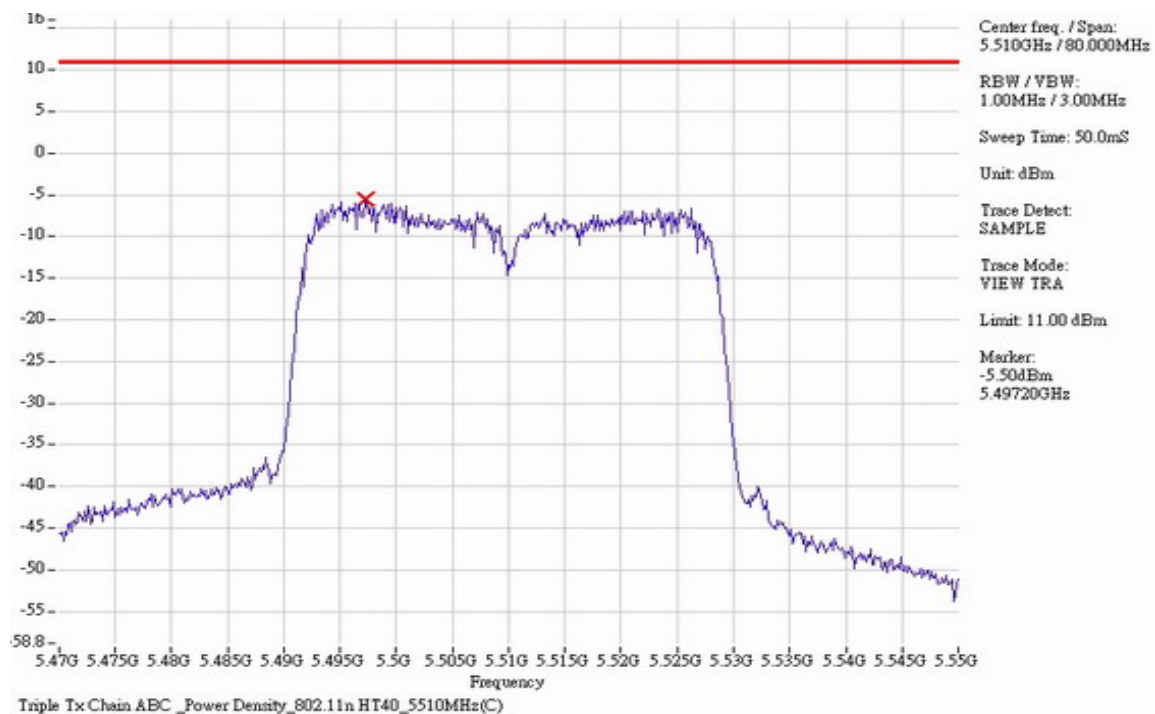

802.11 n (HT40) CH102 5510MHz Chain A+B+C (C)