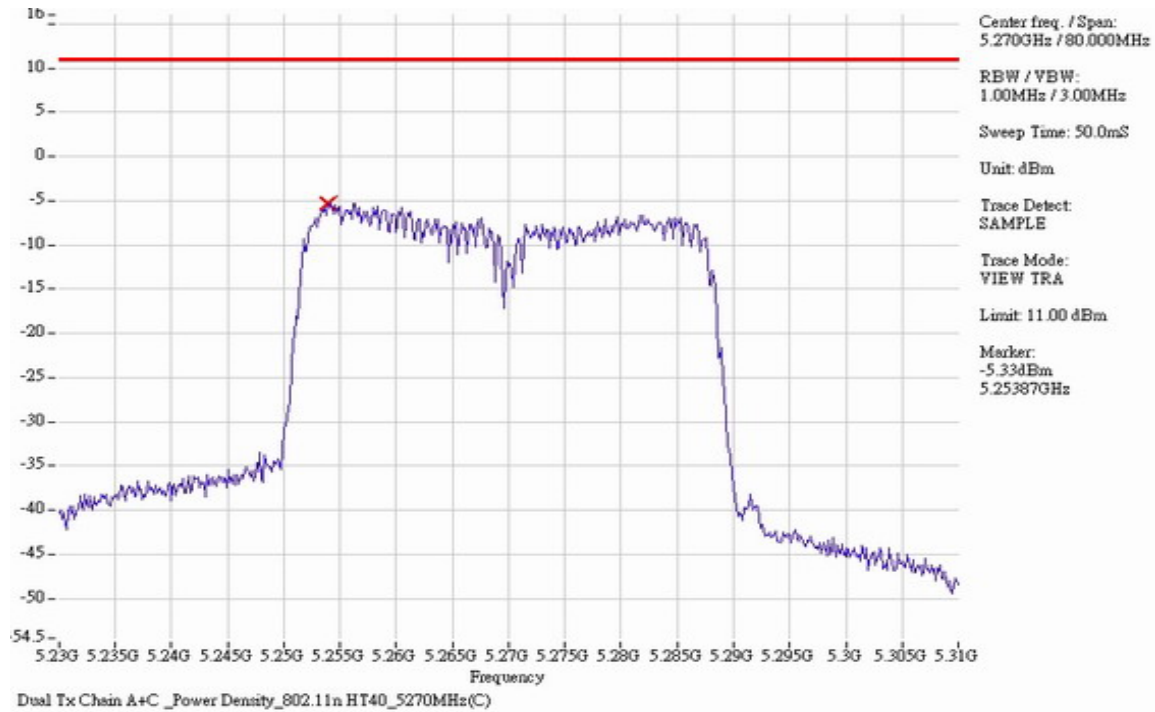

802.11 n (HT40) CH54 5270MHz Chain A+C (A)

802.11 n (HT40) CH54 5270MHz Chain A+C (C)

802.11 n (HT40) CH62 5310MHz Chain A+C (A)

802.11 n (HT40) CH62 5310MHz Chain A+C (C)

802.11 n (HT40) CH102 5510MHz Chain A+C (A)

802.11 n (HT40) CH102 5510MHz Chain A+C (C)

802.11 n (HT40) CH118 5590MHz Chain A+C (A)

802.11 n (HT40) CH118 5590MHz Chain A+C (C)

802.11 n (HT40) CH134 5670MHz Chain A+C (A)

802.11 n (HT40) CH134 5670MHz Chain A+C (C)

Power spectral density

Triple Tx

802.11 n (HT20) CH36 5180MHz Chain A+B+C (A)

802.11 n (HT20) CH36 5180MHz Chain A+B+C (B)

802.11 n (HT20) CH36 5180MHz Chain A+B+C (C)

802.11 n (HT20) CH44 5220MHz Chain A+B+C (A)