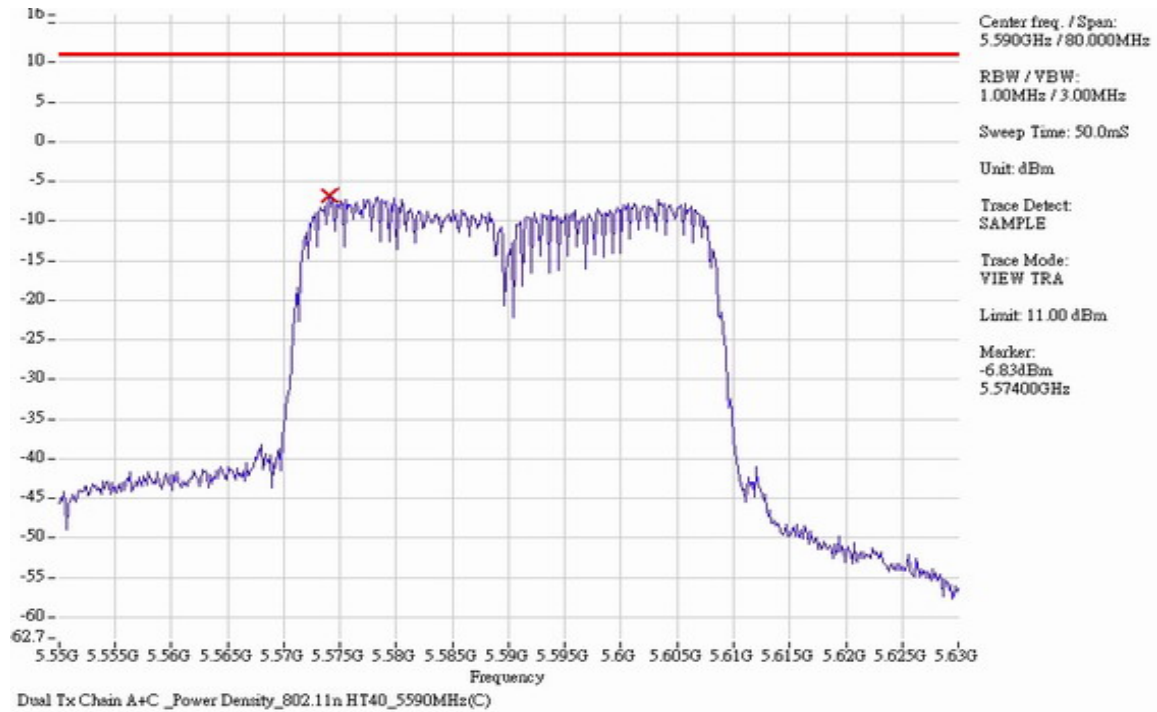

802.11 n (HT40) CH54 5270MHz Chain A+C (A)

802.11 n (HT40) CH54 5270MHz Chain A+C (C)

802.11 n (HT40) CH62 5310MHz Chain A+C (A)

802.11 n (HT40) CH62 5310MHz Chain A+C (C)

802.11 n (HT40) CH102 5510MHz Chain A+C (A)

802.11 n (HT40) CH102 5510MHz Chain A+C (C)

802.11 n (HT40) CH118 5590MHz Chain A+C (A)

802.11 n (HT40) CH118 5590MHz Chain A+C (C)

802.11 n (HT40) CH134 5670MHz Chain A+C (A)

802.11 n (HT40) CH134 5670MHz Chain A+C (C)

Power spectral density

Triple Tx

802.11 n (HT20) CH36 5180MHz Chain A+B+C (A)

802.11 n (HT20) CH36 5180MHz Chain A+B+C (B)

802.11 n (HT20) CH36 5180MHz Chain A+B+C (C)

802.11 n (HT20) CH44 5220MHz Chain A+B+C (A)