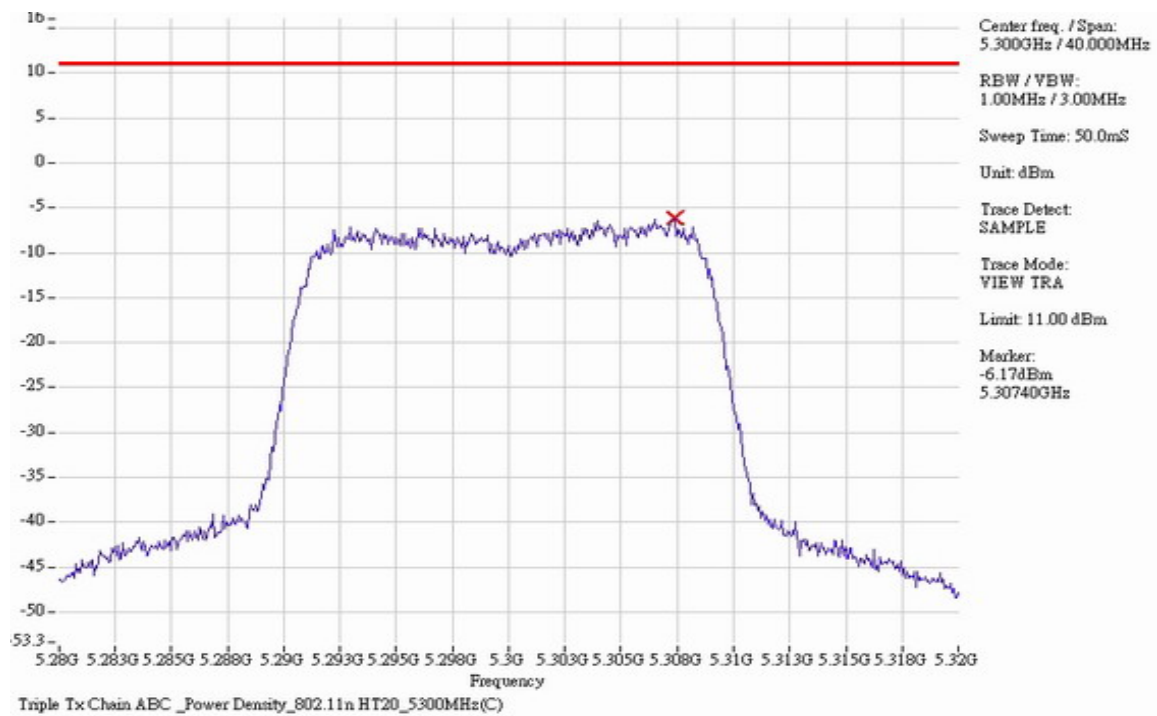

802.11 n (HT20) CH44 5220MHz Chain A+B+C (B)

802.11 n (HT20) CH44 5220MHz Chain A+B+C (C)

802.11 n (HT20) CH48 5240MHz Chain A+B+C (A)

802.11 n (HT20) CH48 5240MHz Chain A+B+C (B)

802.11 n (HT20) CH48 5240MHz Chain A+B+C (C)

802.11 n (HT20) CH52 5260MHz Chain A+B+C (A)

802.11 n (HT20) CH52 5260MHz Chain A+B+C (B)

802.11 n (HT20) CH52 5260MHz Chain A+B+C (C)

802.11 n (HT20) CH60 5300MHz Chain A+B+C (A)

802.11 n (HT20) CH60 5300MHz Chain A+B+C (B)

802.11 n (HT20) CH60 5300MHz Chain A+B+C (C)

802.11 n (HT20) CH64 5320MHz Chain A+B+C (A)

802.11 n (HT20) CH64 5320MHz Chain A+B+C (B)

802.11 n (HT20) CH64 5320MHz Chain A+B+C (C)

802.11 n (HT20) CH100 5500MHz Chain A+B+C (A)