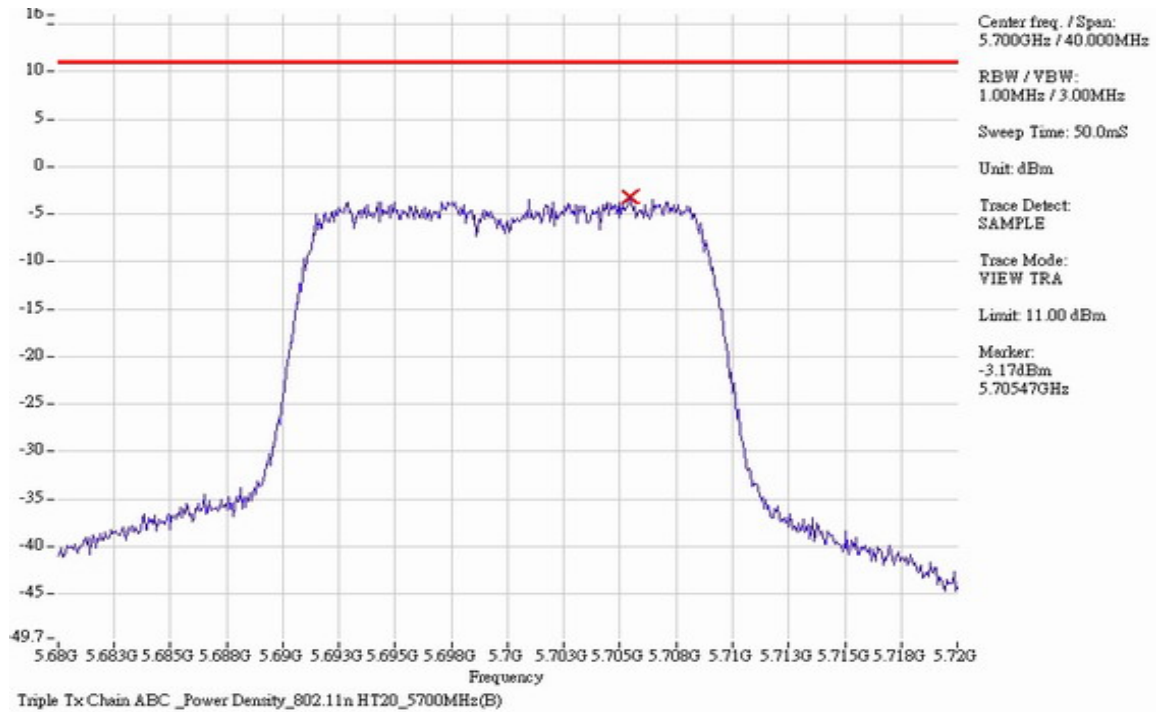

802.11 n (HT20) CH140 5700MHz Chain A+B+C (B)