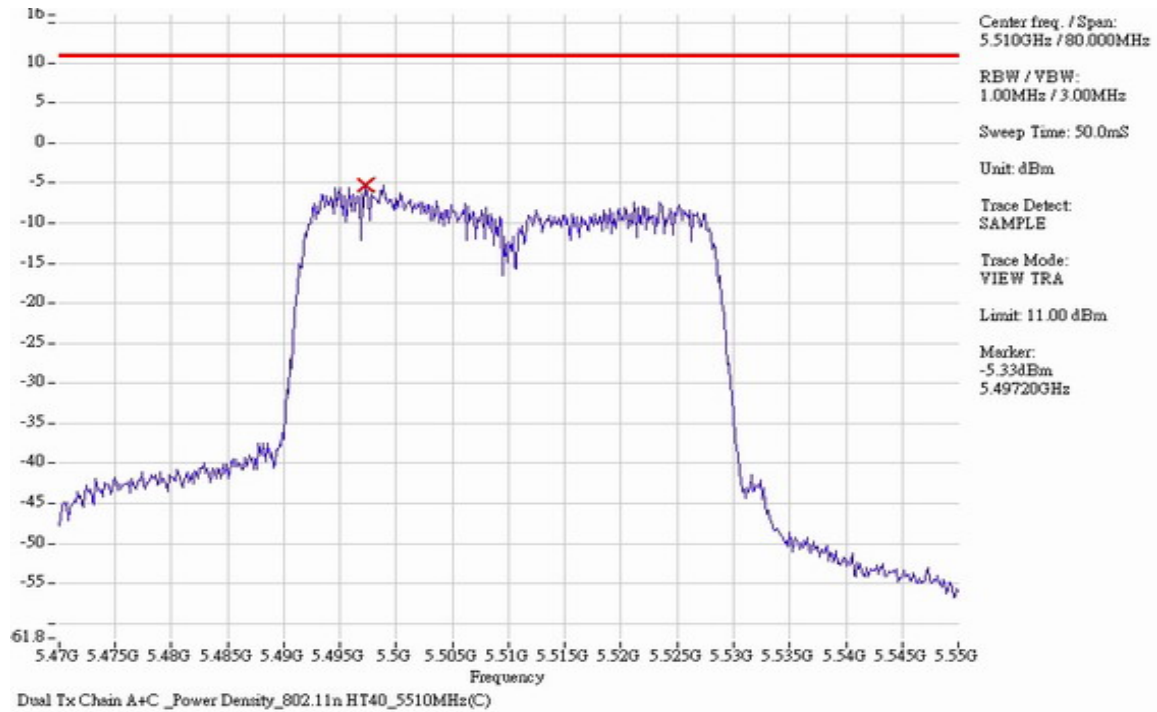

802.11 n (HT40) CH54 5270MHz Chain A+C (A)

802.11 n (HT40) CH54 5270MHz Chain A+C (C)

802.11 n (HT40) CH62 5310MHz Chain A+C (A)

802.11 n (HT40) CH62 5310MHz Chain A+C (C)

802.11 n (HT40) CH102 5510MHz Chain A+C (A)

802.11 n (HT40) CH102 5510MHz Chain A+C (C)

802.11 n (HT40) CH118 5590MHz Chain A+C (A)

802.11 n (HT40) CH118 5590MHz Chain A+C (C)

802.11 n (HT40) CH134 5670MHz Chain A+C (A)

802.11 n (HT40) CH134 5670MHz Chain A+C (C)

Power spectral density

Triple Tx

802.11 n (HT20) CH36 5180MHz Chain A+B+C (A)

802.11 n (HT20) CH36 5180MHz Chain A+B+C (B)

802.11 n (HT20) CH36 5180MHz Chain A+B+C (C)

802.11 n (HT20) CH44 5220MHz Chain A+B+C (A)