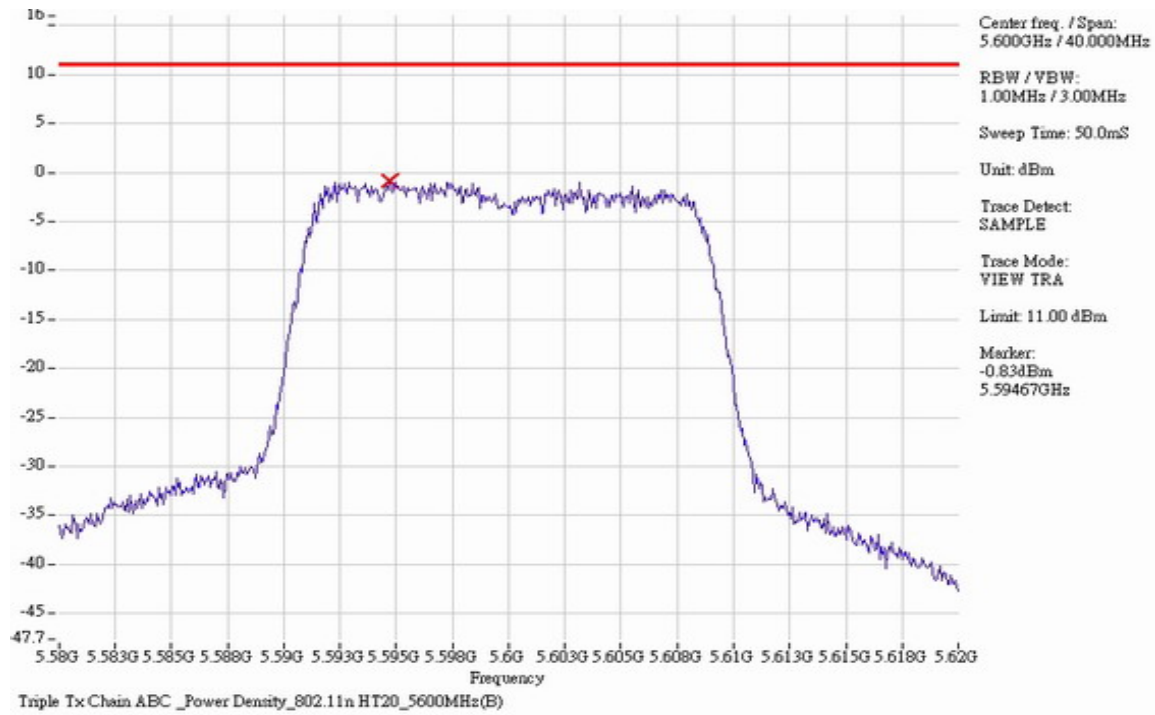

802.11 n (HT20) CH60 5300MHz Chain A+B+C (C)

802.11 n (HT20) CH64 5320MHz Chain A+B+C (A)

802.11 n (HT20) CH64 5320MHz Chain A+B+C (B)

802.11 n (HT20) CH64 5320MHz Chain A+B+C (C)

802.11 n (HT20) CH100 5500MHz Chain A+B+C (A)

802.11 n (HT20) CH100 5500MHz Chain A+B+C (C)

802.11 n (HT20) CH100 5500MHz Chain A+B+C (C)

802.11 n (HT20) CH120 5600MHz Chain A+B+C (A)

802.11 n (HT20) CH120 5600MHz Chain A+B+C (B)

802.11 n (HT20) CH120 5600MHz Chain A+B+C (C)

802.11 n (HT20) CH140 5700MHz Chain A+B+C (A)

802.11 n (HT20) CH140 5700MHz Chain A+B+C (B)

802.11 n (HT20) CH140 5700MHz Chain A+B+C (C)

802.11 n (HT40) CH38 5190MHz Chain A+B+C (A)

802.11 n (HT40) CH38 5190MHz Chain A+B+C (B)