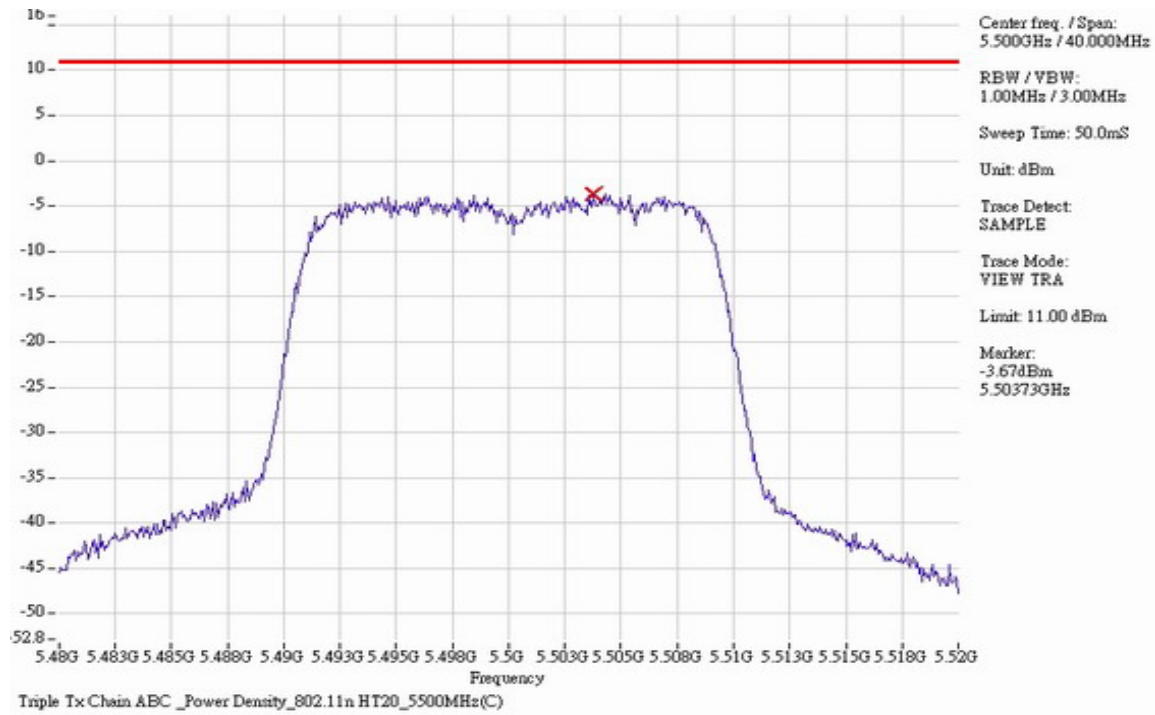

802.11 n (HT20) CH52 5260MHz Chain A+B+C (A)

802.11 n (HT20) CH52 5260MHz Chain A+B+C (B)

802.11 n (HT20) CH52 5260MHz Chain A+B+C (C)

802.11 n (HT20) CH60 5300MHz Chain A+B+C (A)

802.11 n (HT20) CH60 5300MHz Chain A+B+C (B)

802.11 n (HT20) CH60 5300MHz Chain A+B+C (C)

802.11 n (HT20) CH64 5320MHz Chain A+B+C (A)

802.11 n (HT20) CH64 5320MHz Chain A+B+C (B)

802.11 n (HT20) CH64 5320MHz Chain A+B+C (C)

802.11 n (HT20) CH100 5500MHz Chain A+B+C (A)

802.11 n (HT20) CH100 5500MHz Chain A+B+C (C)

802.11 n (HT20) CH100 5500MHz Chain A+B+C (C)

802.11 n (HT20) CH120 5600MHz Chain A+B+C (A)

802.11 n (HT20) CH120 5600MHz Chain A+B+C (B)

802.11 n (HT20) CH120 5600MHz Chain A+B+C (C)