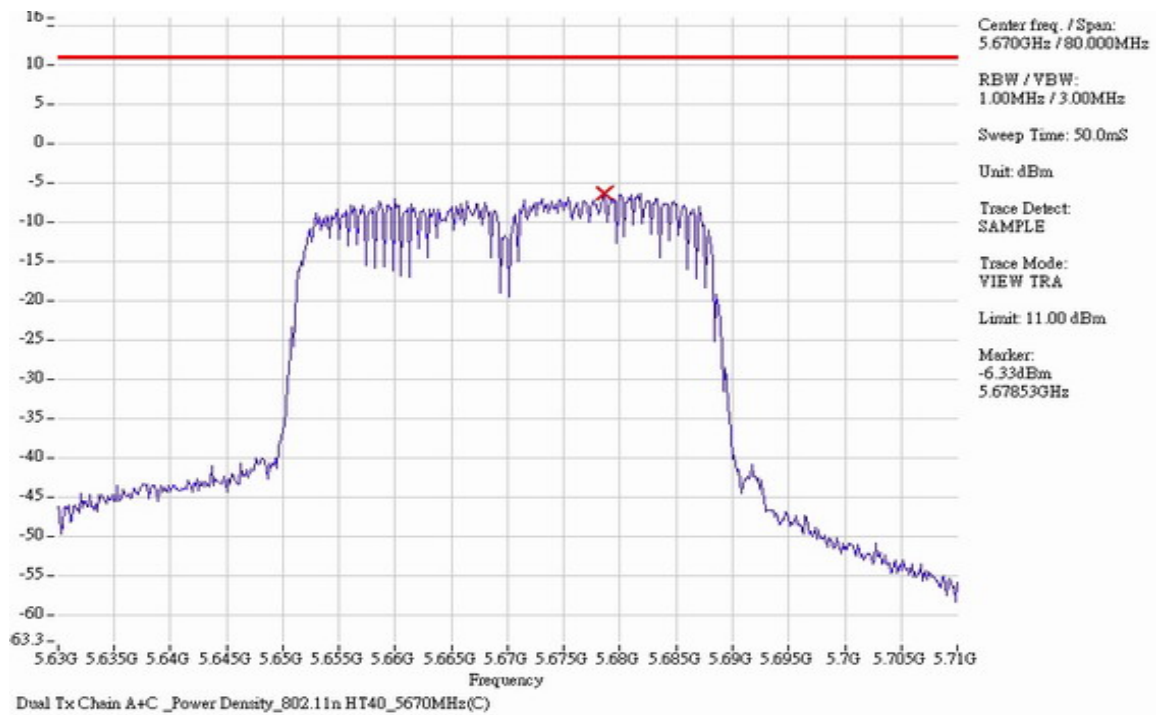

802.11 n (HT40) CH102 5510MHz Chain A+C (C)

802.11 n (HT40) CH118 5590MHz Chain A+C (A)

802.11 n (HT40) CH118 5590MHz Chain A+C (C)

802.11 n (HT40) CH134 5670MHz Chain A+C (A)

802.11 n (HT40) CH134 5670MHz Chain A+C (C)

Power spectral density

Triple Tx

802.11 n (HT20) CH36 5180MHz Chain A+B+C (A)

802.11 n (HT20) CH36 5180MHz Chain A+B+C (B)

802.11 n (HT20) CH36 5180MHz Chain A+B+C (C)

802.11 n (HT20) CH44 5220MHz Chain A+B+C (A)