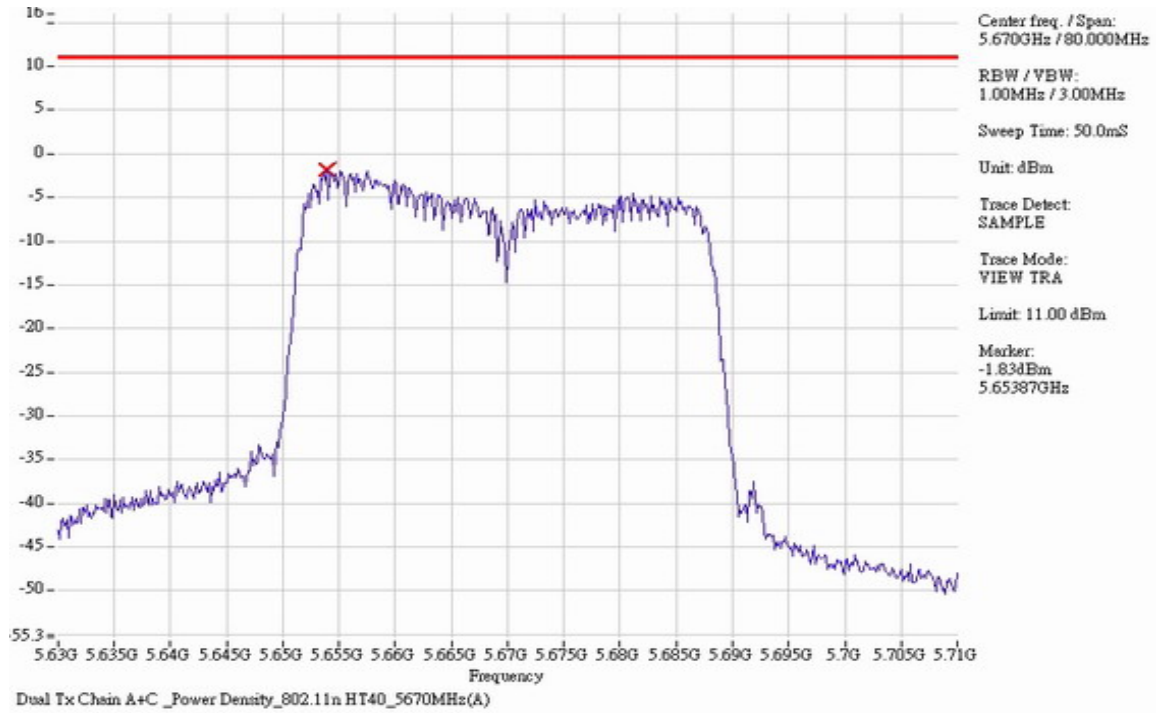

802.11 n (HT40) CH54 5270MHz Chain A+C (A)

802.11 n (HT40) CH54 5270MHz Chain A+C (C)

802.11 n (HT40) CH62 5310MHz Chain A+C (A)

802.11 n (HT40) CH62 5310MHz Chain A+C (C)

802.11 n (HT40) CH102 5510MHz Chain A+C (A)

802.11 n (HT40) CH102 5510MHz Chain A+C (C)

802.11 n (HT40) CH118 5590MHz Chain A+C (A)

802.11 n (HT40) CH118 5590MHz Chain A+C (C)

802.11 n (HT40) CH134 5670MHz Chain A+C (A)

802.11 n (HT40) CH134 5670MHz Chain A+C (C)

Power spectral density

Triple Tx

802.11 n (HT20) CH36 5180MHz Chain A+B+C (A)

802.11 n (HT20) CH36 5180MHz Chain A+B+C (B)

802.11 n (HT20) CH36 5180MHz Chain A+B+C (C)

802.11 n (HT20) CH44 5220MHz Chain A+B+C (A)

802.11 n (HT20) CH44 5220MHz Chain A+B+C (B)

802.11 n (HT20) CH44 5220MHz Chain A+B+C (C)

802.11 n (HT20) CH48 5240MHz Chain A+B+C (A)

802.11 n (HT20) CH48 5240MHz Chain A+B+C (B)

802.11 n (HT20) CH48 5240MHz Chain A+B+C (C)