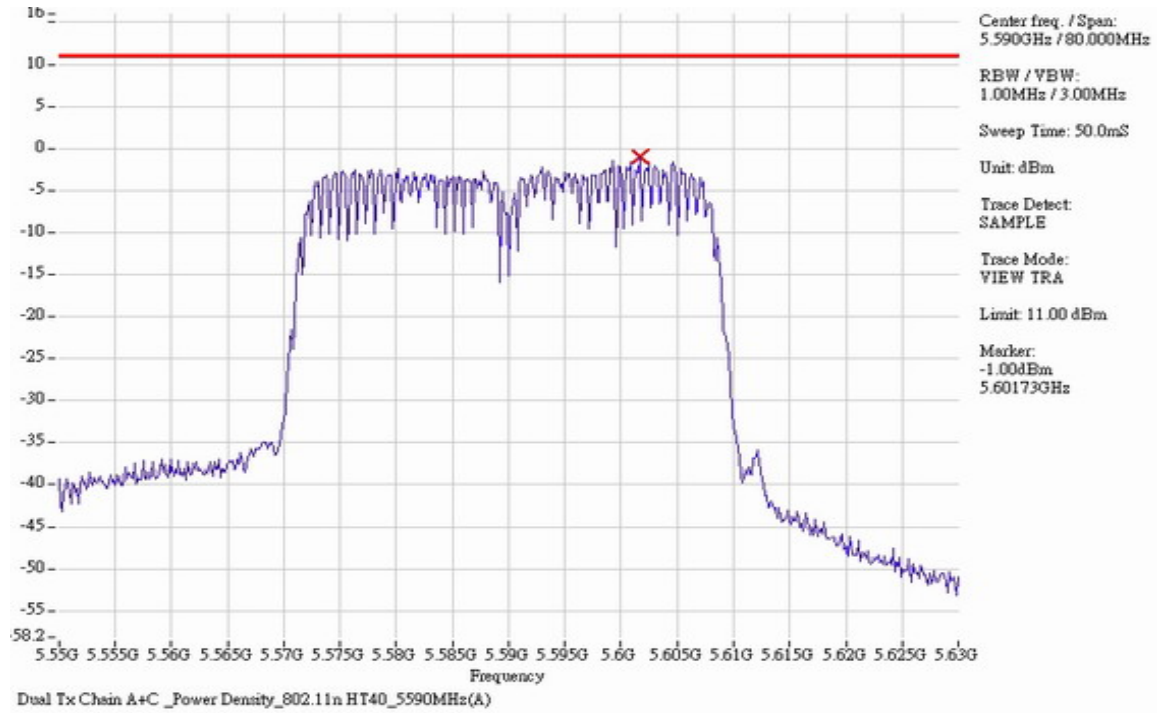

802.11 n (HT40) CH54 5270MHz Chain A+C (A)

802.11 n (HT40) CH54 5270MHz Chain A+C (C)

802.11 n (HT40) CH62 5310MHz Chain A+C (A)

802.11 n (HT40) CH62 5310MHz Chain A+C (C)

802.11 n (HT40) CH102 5510MHz Chain A+C (A)

802.11 n (HT40) CH102 5510MHz Chain A+C (C)

802.11 n (HT40) CH118 5590MHz Chain A+C (A)

802.11 n (HT40) CH118 5590MHz Chain A+C (C)

802.11 n (HT40) CH134 5670MHz Chain A+C (A)

802.11 n (HT40) CH134 5670MHz Chain A+C (C)

Power spectral density

Triple Tx

802.11 n (HT20) CH36 5180MHz Chain A+B+C (A)

802.11 n (HT20) CH36 5180MHz Chain A+B+C (B)

802.11 n (HT20) CH36 5180MHz Chain A+B+C (C)

802.11 n (HT20) CH44 5220MHz Chain A+B+C (A)