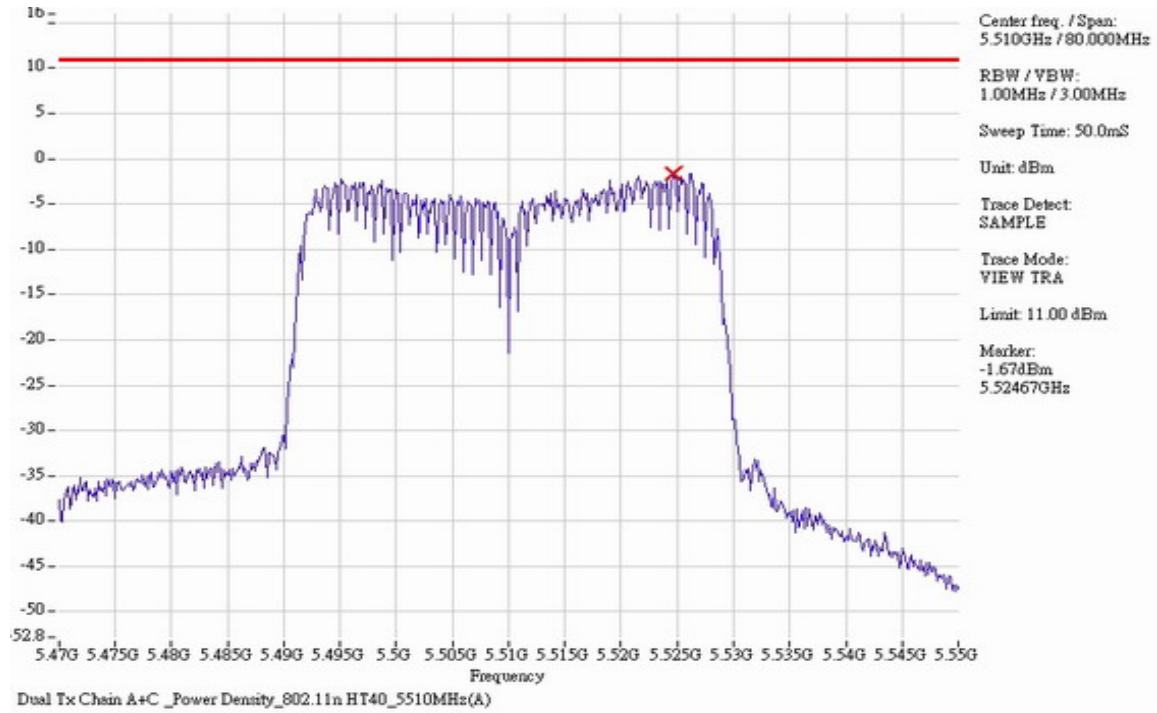

802.11 n (HT40) CH54 5270MHz Chain A+C (A)

802.11 n (HT40) CH54 5270MHz Chain A+C (C)

802.11 n (HT40) CH62 5310MHz Chain A+C (A)

802.11 n (HT40) CH62 5310MHz Chain A+C (C)

802.11 n (HT40) CH102 5510MHz Chain A+C (A)

802.11 n (HT40) CH102 5510MHz Chain A+C (C)

802.11 n (HT40) CH118 5590MHz Chain A+C (A)

802.11 n (HT40) CH118 5590MHz Chain A+C (C)

802.11 n (HT40) CH134 5670MHz Chain A+C (A)

802.11 n (HT40) CH134 5670MHz Chain A+C (C)

Power spectral density

Triple Tx

802.11 n (HT20) CH36 5180MHz Chain A+B+C (A)

802.11 n (HT20) CH36 5180MHz Chain A+B+C (B)

802.11 n (HT20) CH36 5180MHz Chain A+B+C (C)

802.11 n (HT20) CH44 5220MHz Chain A+B+C (A)