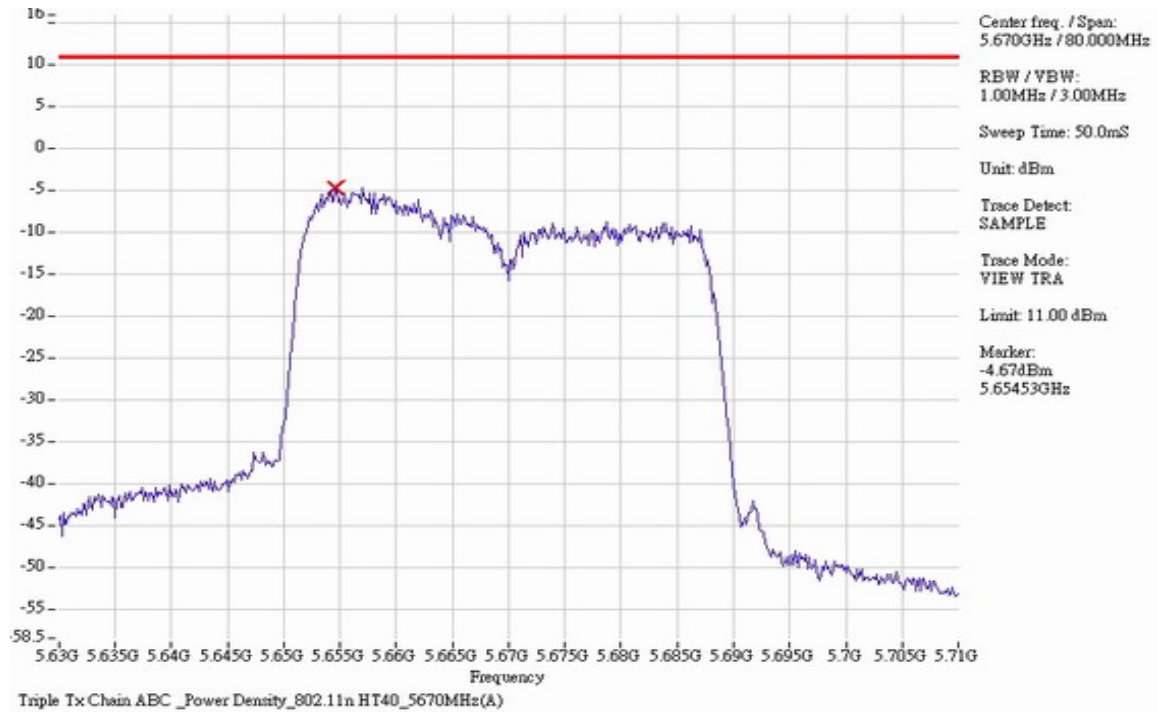

802.11 n (HT40) CH54 5270MHz Chain A+B+C (B)

802.11 n (HT40) CH54 5270MHz Chain A+B+C (C)

802.11 n (HT40) CH62 5310MHz Chain A+B+C (A)

802.11 n (HT40) CH62 5310MHz Chain A+B+C (B)

802.11 n (HT40) CH62 5310MHz Chain A+B+C (C)

802.11 n (HT40) CH102 5510MHz Chain A+B+C (A)

802.11 n (HT40) CH102 5510MHz Chain A+B+C (B)

802.11 n (HT40) CH102 5510MHz Chain A+B+C (C)

802.11 n (HT40) CH118 5590MHz Chain A+B+C (A)

802.11 n (HT40) CH118 5590MHz Chain A+B+C (B)

802.11 n (HT40) CH118 5590MHz Chain A+B+C (C)

802.11 n (HT40) CH134 5670MHz Chain A+B+C (A)

802.11 n (HT40) CH134 5670MHz Chain A+B+C (B)

802.11 n (HT40) CH134 5670MHz Chain A+B+C (C)