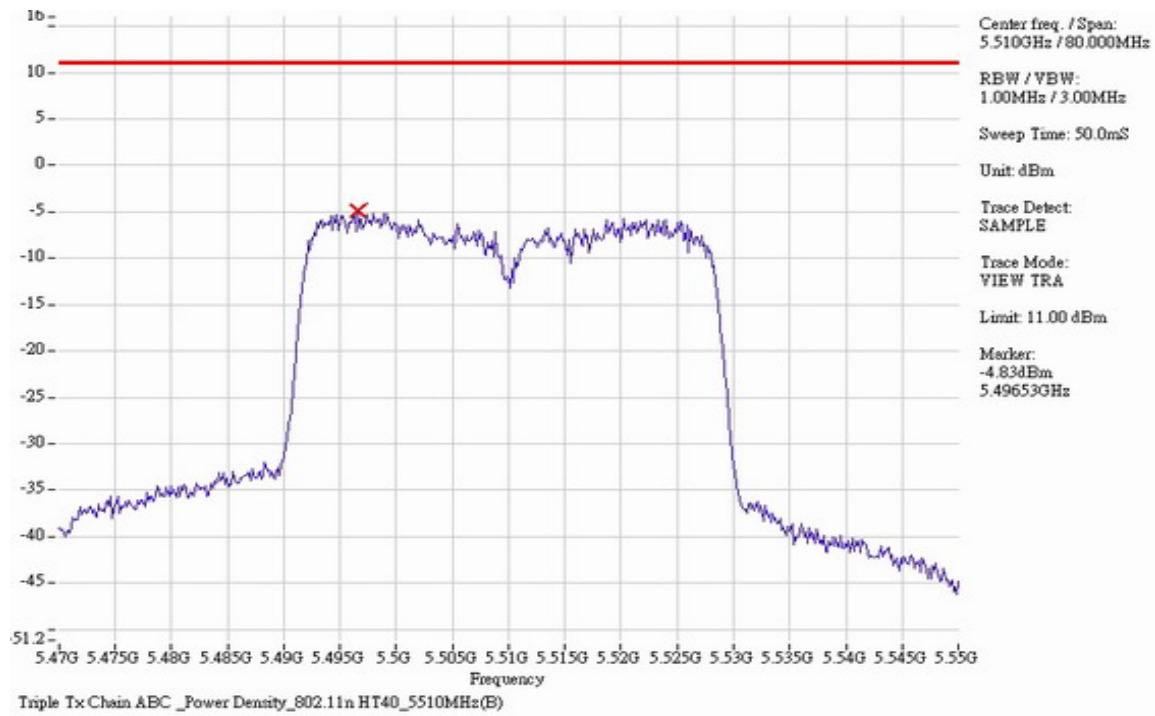

802.11 n (HT40) CH102 5510MHz Chain A+B+C (B)