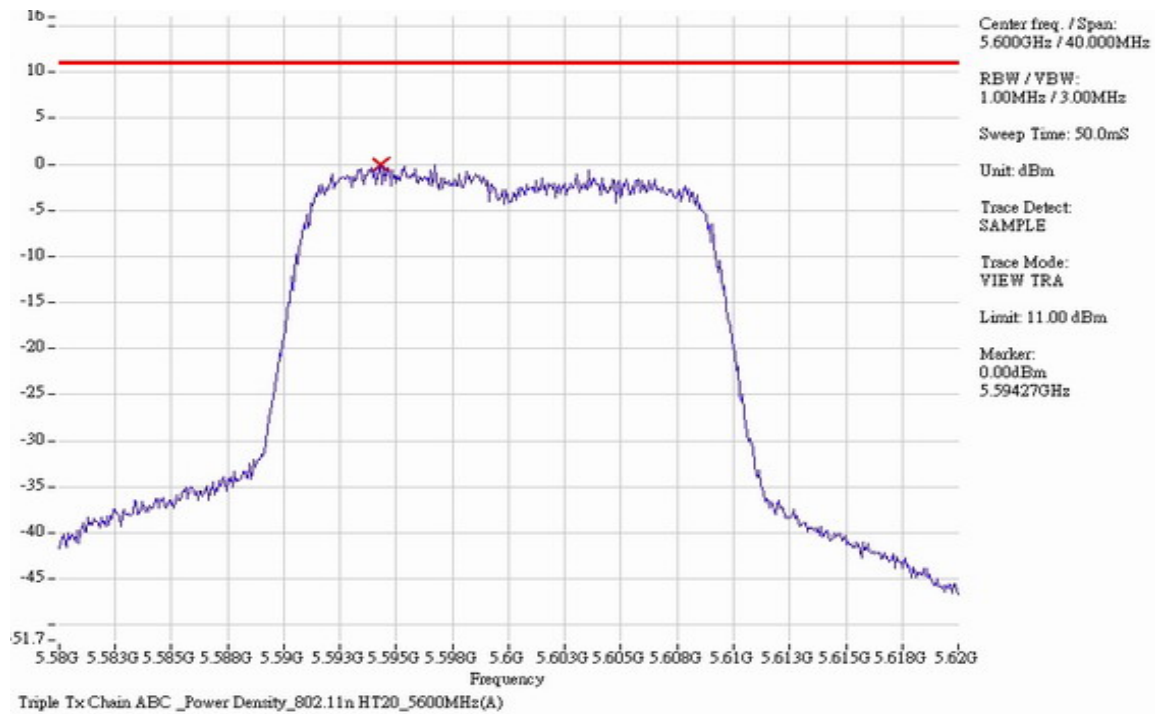

802.11 n (HT20) CH52 5260MHz Chain A+B+C (A)

802.11 n (HT20) CH52 5260MHz Chain A+B+C (B)

802.11 n (HT20) CH52 5260MHz Chain A+B+C (C)

802.11 n (HT20) CH60 5300MHz Chain A+B+C (A)

802.11 n (HT20) CH60 5300MHz Chain A+B+C (B)

802.11 n (HT20) CH60 5300MHz Chain A+B+C (C)

802.11 n (HT20) CH64 5320MHz Chain A+B+C (A)

802.11 n (HT20) CH64 5320MHz Chain A+B+C (B)

802.11 n (HT20) CH64 5320MHz Chain A+B+C (C)

802.11 n (HT20) CH100 5500MHz Chain A+B+C (A)

802.11 n (HT20) CH100 5500MHz Chain A+B+C (C)

802.11 n (HT20) CH100 5500MHz Chain A+B+C (C)

802.11 n (HT20) CH120 5600MHz Chain A+B+C (A)

802.11 n (HT20) CH120 5600MHz Chain A+B+C (B)

802.11 n (HT20) CH120 5600MHz Chain A+B+C (C)