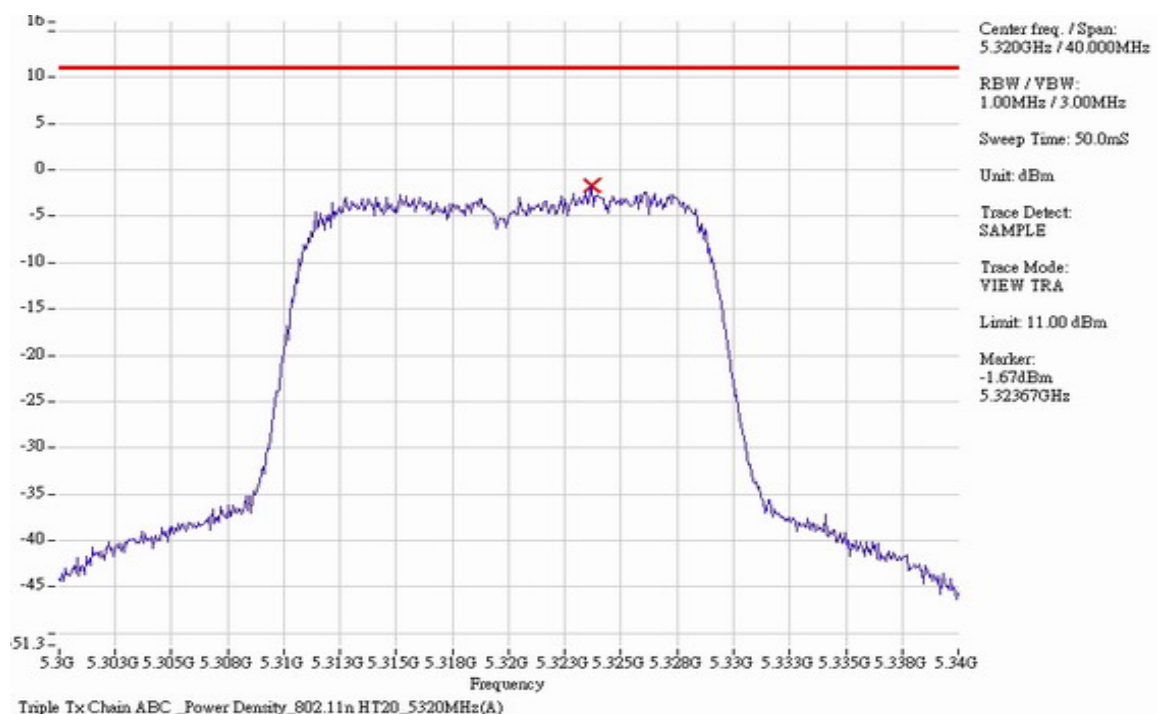

802.11 n (HT20) CH64 5320MHz Chain A+B+C (A)