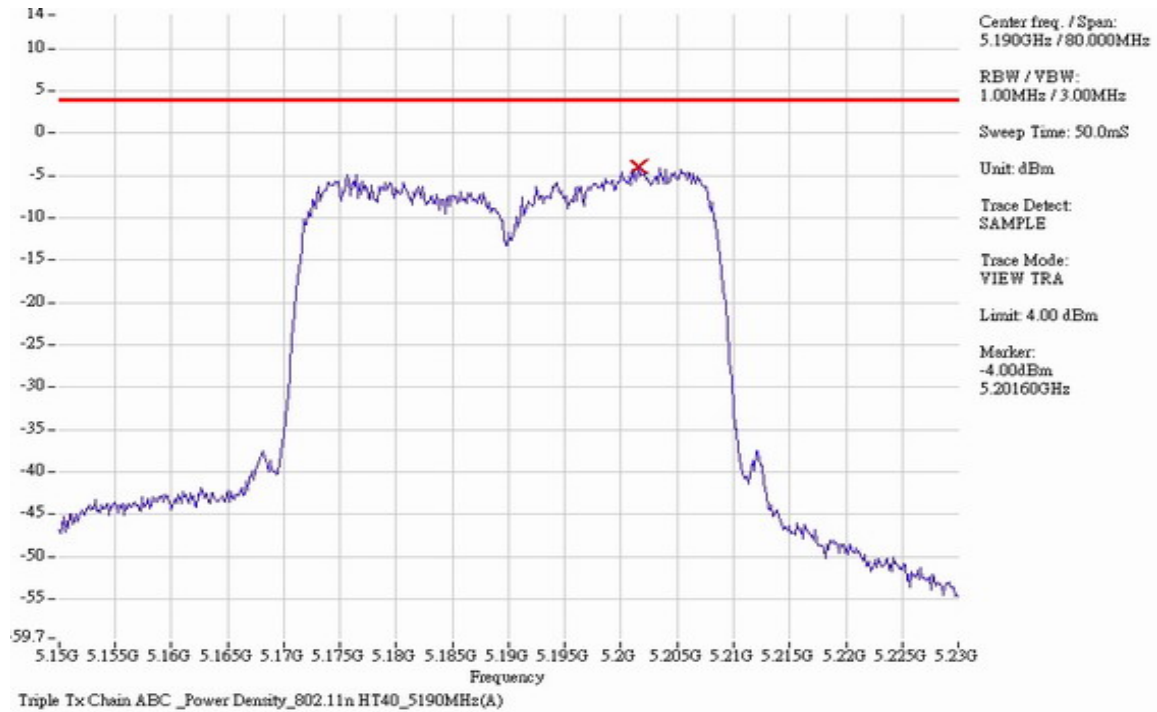

802.11 n (HT20) CH100 5500MHz Chain A+B+C (C)

802.11 n (HT20) CH100 5500MHz Chain A+B+C (C)

802.11 n (HT20) CH120 5600MHz Chain A+B+C (A)

802.11 n (HT20) CH120 5600MHz Chain A+B+C (B)

802.11 n (HT20) CH120 5600MHz Chain A+B+C (C)

802.11 n (HT20) CH140 5700MHz Chain A+B+C (A)

802.11 n (HT20) CH140 5700MHz Chain A+B+C (B)

802.11 n (HT20) CH140 5700MHz Chain A+B+C (C)

802.11 n (HT40) CH38 5190MHz Chain A+B+C (A)

802.11 n (HT40) CH38 5190MHz Chain A+B+C (B)

802.11 n (HT40) CH38 5190MHz Chain A+B+C (C)

802.11 n (HT40) CH46 5230MHz Chain A+B+C (A)

802.11 n (HT40) CH46 5230MHz Chain A+B+C (B)

802.11 n (HT40) CH46 5230MHz Chain A+B+C (C)

802.11 n (HT40) CH54 5270MHz Chain A+B+C (A)