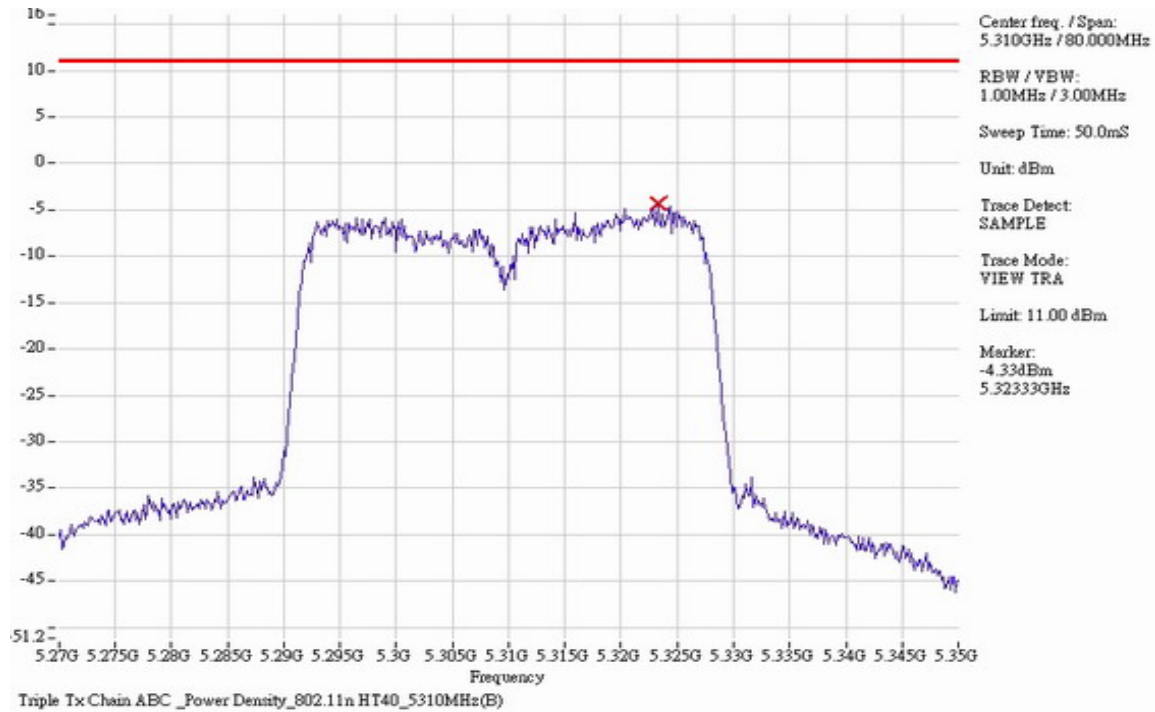

802.11 n (HT40) CH54 5270MHz Chain A+B+C (B)

802.11 n (HT40) CH54 5270MHz Chain A+B+C (C)

802.11 n (HT40) CH62 5310MHz Chain A+B+C (A)

802.11 n (HT40) CH62 5310MHz Chain A+B+C (B)

802.11 n (HT40) CH62 5310MHz Chain A+B+C (C)