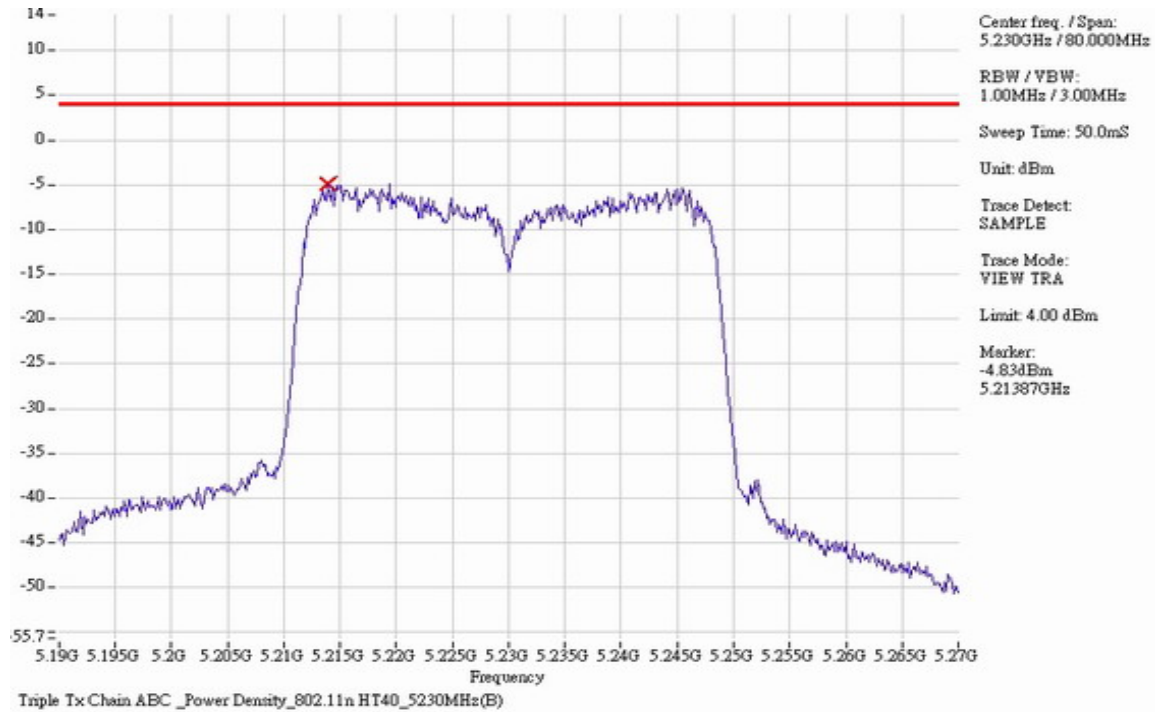

802.11 n (HT20) CH100 5500MHz Chain A+B+C (C)

802.11 n (HT20) CH100 5500MHz Chain A+B+C (C)

802.11 n (HT20) CH120 5600MHz Chain A+B+C (A)

802.11 n (HT20) CH120 5600MHz Chain A+B+C (B)

802.11 n (HT20) CH120 5600MHz Chain A+B+C (C)

802.11 n (HT20) CH140 5700MHz Chain A+B+C (A)

802.11 n (HT20) CH140 5700MHz Chain A+B+C (B)

802.11 n (HT20) CH140 5700MHz Chain A+B+C (C)

802.11 n (HT40) CH38 5190MHz Chain A+B+C (A)

802.11 n (HT40) CH38 5190MHz Chain A+B+C (B)

802.11 n (HT40) CH38 5190MHz Chain A+B+C (C)

802.11 n (HT40) CH46 5230MHz Chain A+B+C (A)

802.11 n (HT40) CH46 5230MHz Chain A+B+C (B)

802.11 n (HT40) CH46 5230MHz Chain A+B+C (C)

802.11 n (HT40) CH54 5270MHz Chain A+B+C (A)