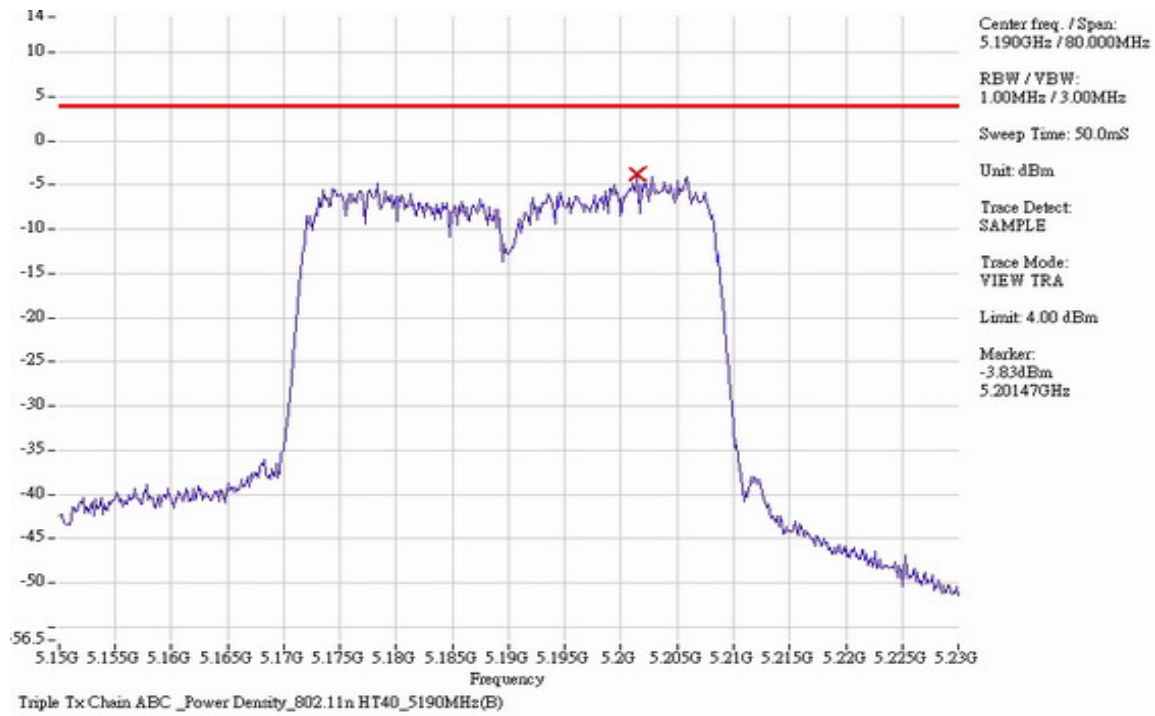

802.11 n (HT20) CH100 5500MHz Chain A+B+C (C)

802.11 n (HT20) CH100 5500MHz Chain A+B+C (C)

802.11 n (HT20) CH120 5600MHz Chain A+B+C (A)

802.11 n (HT20) CH120 5600MHz Chain A+B+C (B)

802.11 n (HT20) CH120 5600MHz Chain A+B+C (C)

802.11 n (HT20) CH140 5700MHz Chain A+B+C (A)

802.11 n (HT20) CH140 5700MHz Chain A+B+C (B)

802.11 n (HT20) CH140 5700MHz Chain A+B+C (C)

802.11 n (HT40) CH38 5190MHz Chain A+B+C (A)

802.11 n (HT40) CH38 5190MHz Chain A+B+C (B)

802.11 n (HT40) CH38 5190MHz Chain A+B+C (C)

802.11 n (HT40) CH46 5230MHz Chain A+B+C (A)

802.11 n (HT40) CH46 5230MHz Chain A+B+C (B)

802.11 n (HT40) CH46 5230MHz Chain A+B+C (C)

802.11 n (HT40) CH54 5270MHz Chain A+B+C (A)