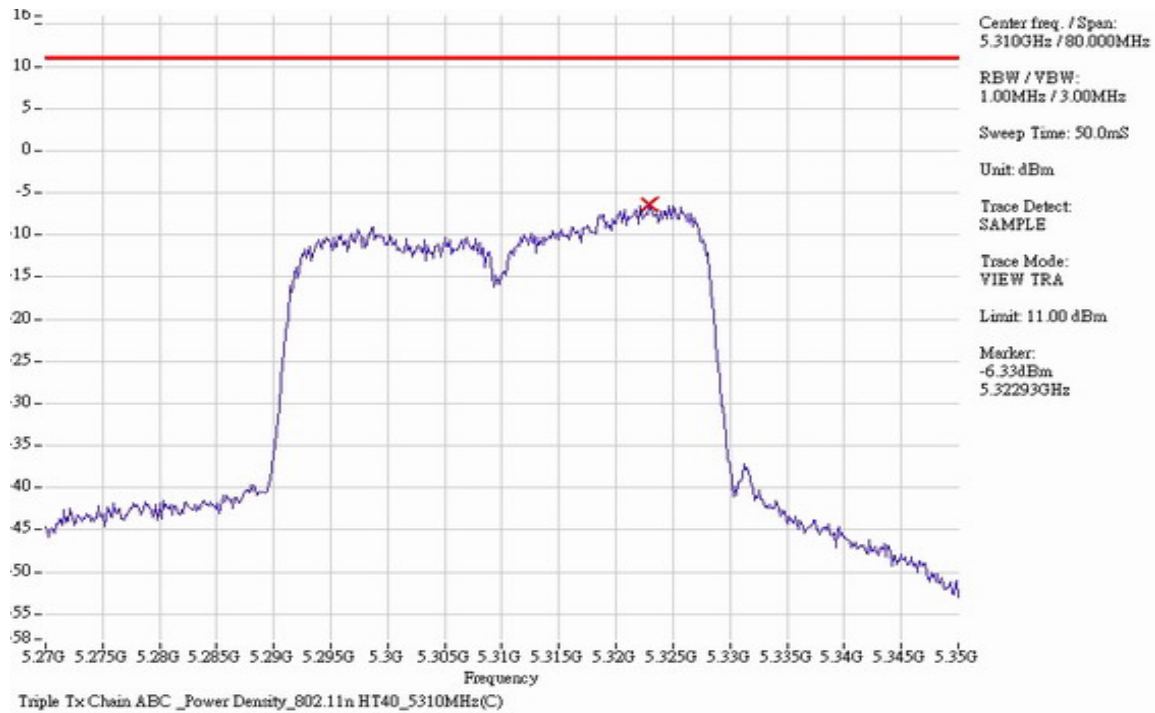

802.11 n (HT40) CH54 5270MHz Chain A+B+C (B)

802.11 n (HT40) CH54 5270MHz Chain A+B+C (C)

802.11 n (HT40) CH62 5310MHz Chain A+B+C (A)

802.11 n (HT40) CH62 5310MHz Chain A+B+C (B)

802.11 n (HT40) CH62 5310MHz Chain A+B+C (C)