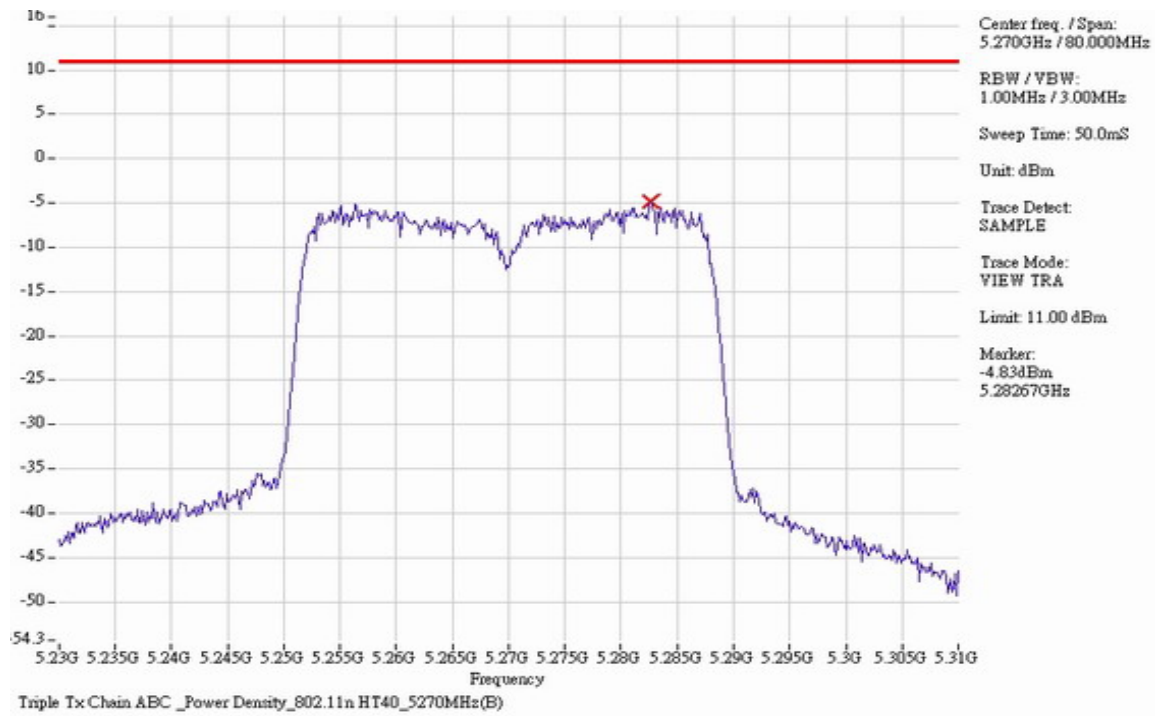

802.11 n (HT20) CH140 5700MHz Chain A+B+C (A)

802.11 n (HT20) CH140 5700MHz Chain A+B+C (B)

802.11 n (HT20) CH140 5700MHz Chain A+B+C (C)

802.11 n (HT40) CH38 5190MHz Chain A+B+C (A)

802.11 n (HT40) CH38 5190MHz Chain A+B+C (B)

802.11 n (HT40) CH38 5190MHz Chain A+B+C (C)

802.11 n (HT40) CH46 5230MHz Chain A+B+C (A)

802.11 n (HT40) CH46 5230MHz Chain A+B+C (B)

802.11 n (HT40) CH46 5230MHz Chain A+B+C (C)

802.11 n (HT40) CH54 5270MHz Chain A+B+C (A)

802.11 n (HT40) CH54 5270MHz Chain A+B+C (B)

802.11 n (HT40) CH54 5270MHz Chain A+B+C (C)

802.11 n (HT40) CH62 5310MHz Chain A+B+C (A)

802.11 n (HT40) CH62 5310MHz Chain A+B+C (B)

802.11 n (HT40) CH62 5310MHz Chain A+B+C (C)