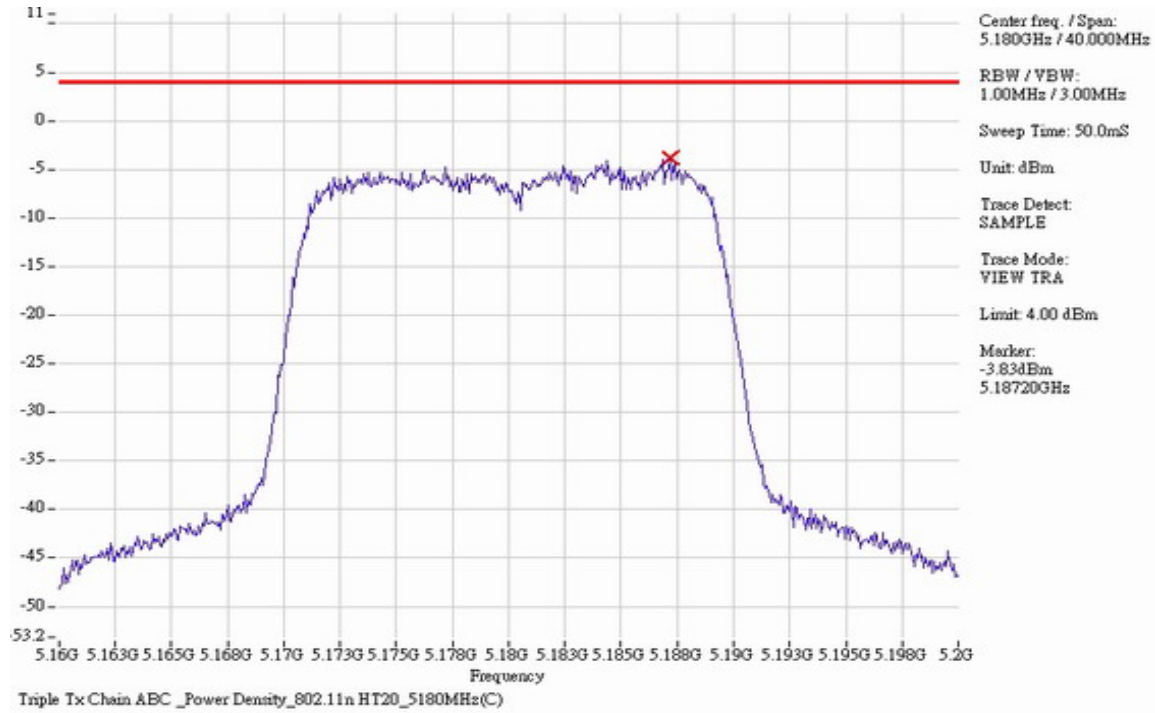

Power spectral density

Triple Tx

802.11 n (HT20) CH36 5180MHz Chain A+B+C (A)

802.11 n (HT20) CH36 5180MHz Chain A+B+C (B)

802.11 n (HT20) CH36 5180MHz Chain A+B+C (C)

802.11 n (HT20) CH44 5220MHz Chain A+B+C (A)

802.11 n (HT20) CH44 5220MHz Chain A+B+C (B)

802.11 n (HT20) CH44 5220MHz Chain A+B+C (C)

802.11 n (HT20) CH48 5240MHz Chain A+B+C (A)

802.11 n (HT20) CH48 5240MHz Chain A+B+C (B)

802.11 n (HT20) CH48 5240MHz Chain A+B+C (C)