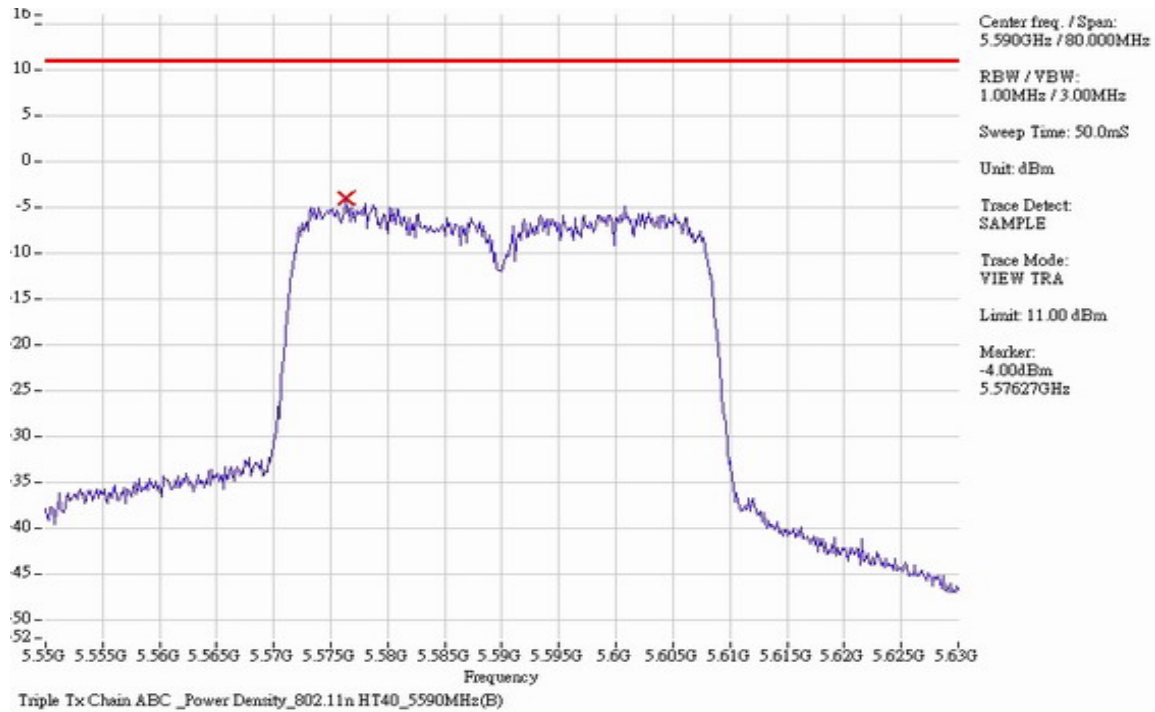

802.11 n (HT40) CH102 5510MHz Chain A+B+C (A)

802.11 n (HT40) CH102 5510MHz Chain A+B+C (B)

802.11 n (HT40) CH102 5510MHz Chain A+B+C (C)

802.11 n (HT40) CH118 5590MHz Chain A+B+C (A)

802.11 n (HT40) CH118 5590MHz Chain A+B+C (B)