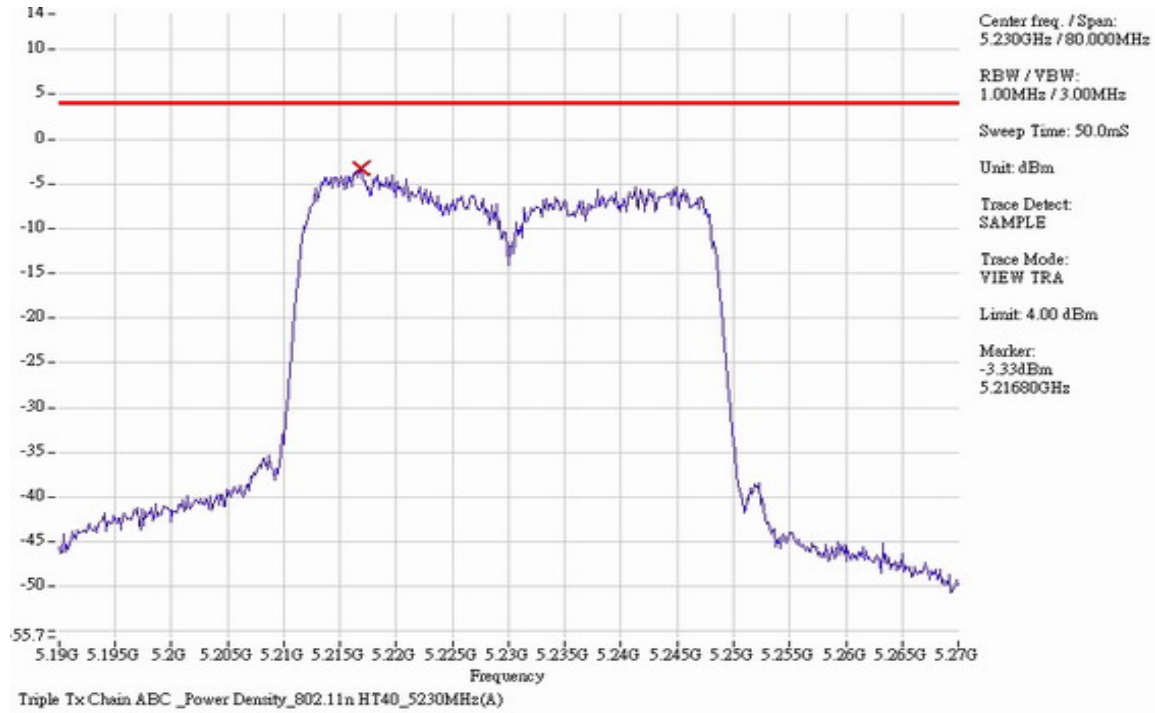

802.11 n (HT20) CH100 5500MHz Chain A+B+C (C)

802.11 n (HT20) CH100 5500MHz Chain A+B+C (C)

802.11 n (HT20) CH120 5600MHz Chain A+B+C (A)

802.11 n (HT20) CH120 5600MHz Chain A+B+C (B)

802.11 n (HT20) CH120 5600MHz Chain A+B+C (C)

802.11 n (HT20) CH140 5700MHz Chain A+B+C (A)

802.11 n (HT20) CH140 5700MHz Chain A+B+C (B)

802.11 n (HT20) CH140 5700MHz Chain A+B+C (C)

802.11 n (HT40) CH38 5190MHz Chain A+B+C (A)

802.11 n (HT40) CH38 5190MHz Chain A+B+C (B)

802.11 n (HT40) CH38 5190MHz Chain A+B+C (C)

802.11 n (HT40) CH46 5230MHz Chain A+B+C (A)

802.11 n (HT40) CH46 5230MHz Chain A+B+C (B)

802.11 n (HT40) CH46 5230MHz Chain A+B+C (C)

802.11 n (HT40) CH54 5270MHz Chain A+B+C (A)