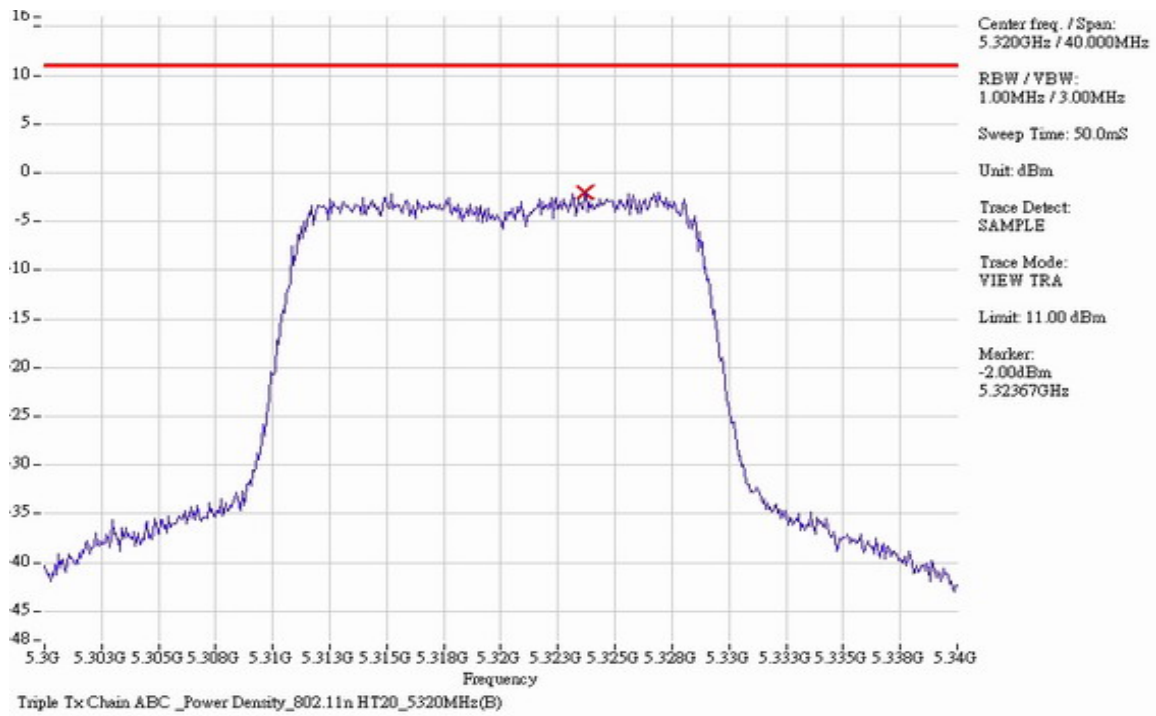

802.11 n (HT20) CH52 5260MHz Chain A+B+C (A)

802.11 n (HT20) CH52 5260MHz Chain A+B+C (B)

802.11 n (HT20) CH52 5260MHz Chain A+B+C (C)

802.11 n (HT20) CH60 5300MHz Chain A+B+C (A)

802.11 n (HT20) CH60 5300MHz Chain A+B+C (B)

802.11 n (HT20) CH60 5300MHz Chain A+B+C (C)

802.11 n (HT20) CH64 5320MHz Chain A+B+C (A)

802.11 n (HT20) CH64 5320MHz Chain A+B+C (B)

802.11 n (HT20) CH64 5320MHz Chain A+B+C (C)

802.11 n (HT20) CH100 5500MHz Chain A+B+C (A)