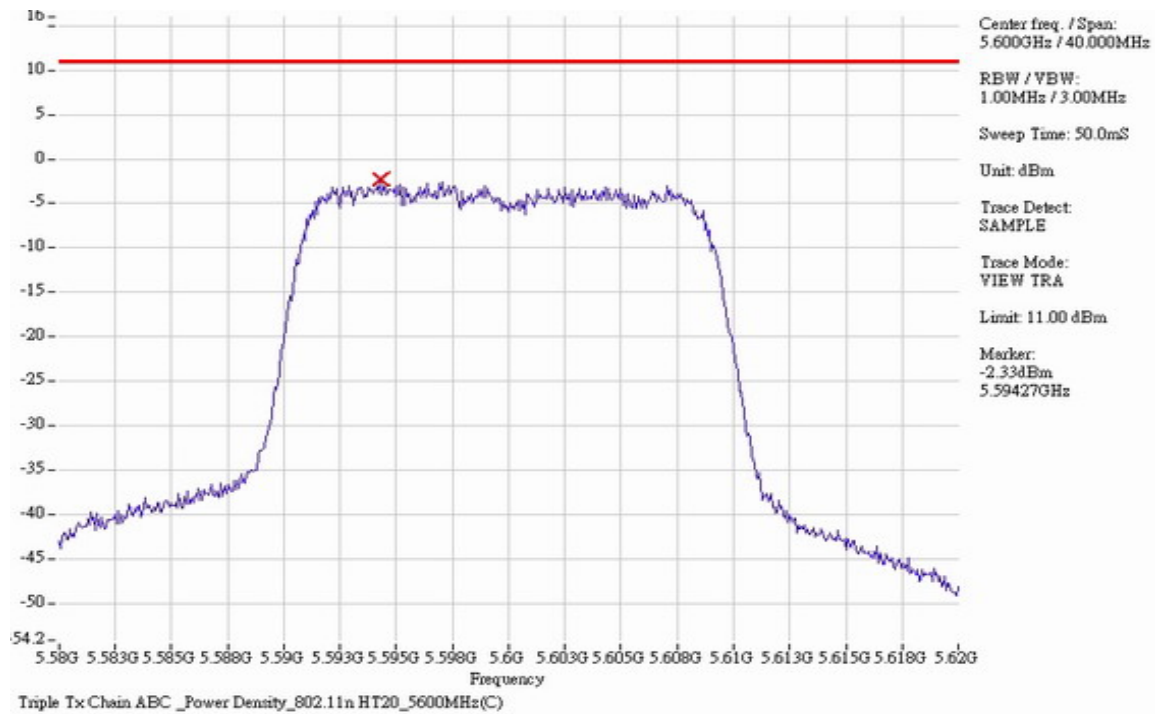

802.11 n (HT20) CH60 5300MHz Chain A+B+C (C)

802.11 n (HT20) CH64 5320MHz Chain A+B+C (A)

802.11 n (HT20) CH64 5320MHz Chain A+B+C (B)

802.11 n (HT20) CH64 5320MHz Chain A+B+C (C)

802.11 n (HT20) CH100 5500MHz Chain A+B+C (A)

802.11 n (HT20) CH100 5500MHz Chain A+B+C (C)

802.11 n (HT20) CH100 5500MHz Chain A+B+C (C)

802.11 n (HT20) CH120 5600MHz Chain A+B+C (A)

802.11 n (HT20) CH120 5600MHz Chain A+B+C (B)

802.11 n (HT20) CH120 5600MHz Chain A+B+C (C)

802.11 n (HT20) CH140 5700MHz Chain A+B+C (A)

802.11 n (HT20) CH140 5700MHz Chain A+B+C (B)

802.11 n (HT20) CH140 5700MHz Chain A+B+C (C)

802.11 n (HT40) CH38 5190MHz Chain A+B+C (A)

802.11 n (HT40) CH38 5190MHz Chain A+B+C (B)