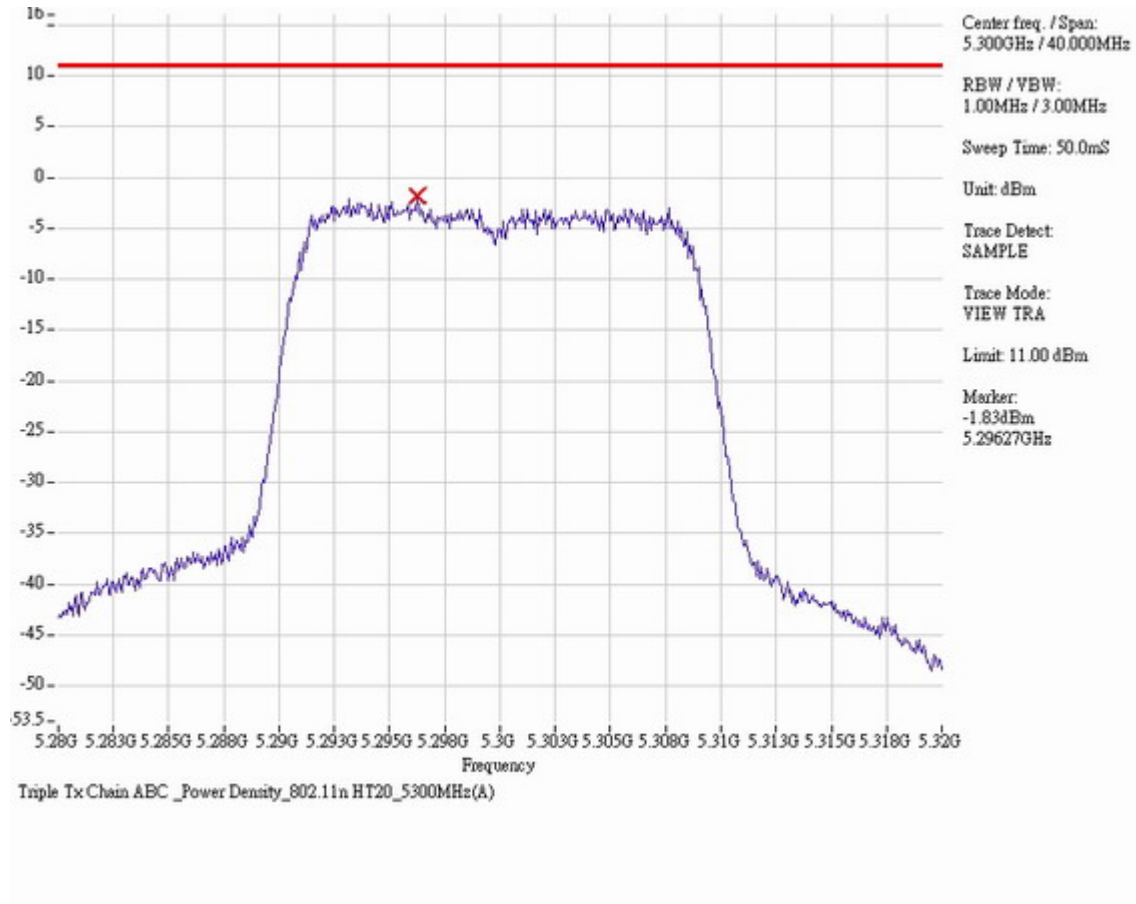

802.11 n (HT20) CH52 5260MHz Chain A+B+C (A)

802.11 n (HT20) CH52 5260MHz Chain A+B+C (B)

802.11 n (HT20) CH52 5260MHz Chain A+B+C (C)

802.11 n (HT20) CH60 5300MHz Chain A+B+C (A)

802.11 n (HT20) CH60 5300MHz Chain A+B+C (B)

802.11 n (HT20) CH60 5300MHz Chain A+B+C (C)

802.11 n (HT20) CH64 5320MHz Chain A+B+C (A)

802.11 n (HT20) CH64 5320MHz Chain A+B+C (B)

802.11 n (HT20) CH64 5320MHz Chain A+B+C (C)

802.11 n (HT20) CH100 5500MHz Chain A+B+C (A)