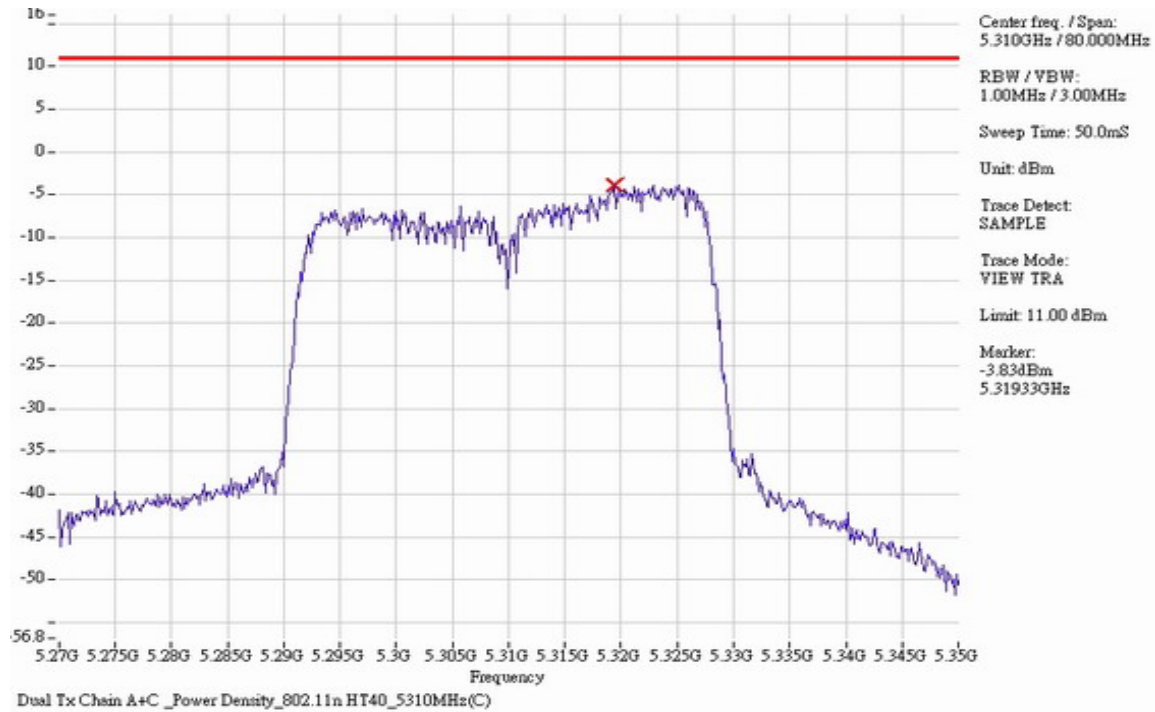

802.11 n (HT40) CH54 5270MHz Chain A+C (A)

802.11 n (HT40) CH54 5270MHz Chain A+C (C)

802.11 n (HT40) CH62 5310MHz Chain A+C (A)

802.11 n (HT40) CH62 5310MHz Chain A+C (C)

802.11 n (HT40) CH102 5510MHz Chain A+C (A)

802.11 n (HT40) CH102 5510MHz Chain A+C (C)

802.11 n (HT40) CH118 5590MHz Chain A+C (A)

802.11 n (HT40) CH118 5590MHz Chain A+C (C)

802.11 n (HT40) CH134 5670MHz Chain A+C (A)

802.11 n (HT40) CH134 5670MHz Chain A+C (C)

Power spectral density

Triple Tx

802.11 n (HT20) CH36 5180MHz Chain A+B+C (A)

802.11 n (HT20) CH36 5180MHz Chain A+B+C (B)

802.11 n (HT20) CH36 5180MHz Chain A+B+C (C)

802.11 n (HT20) CH44 5220MHz Chain A+B+C (A)