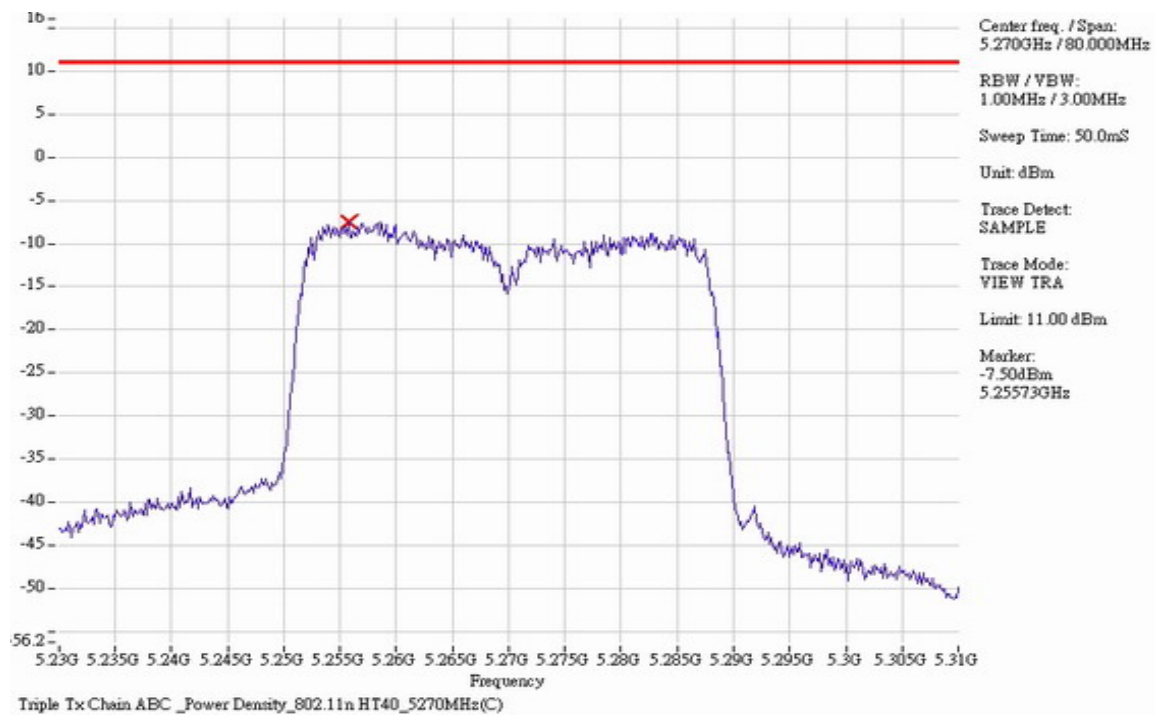

802.11 n (HT20) CH140 5700MHz Chain A+B+C (A)

802.11 n (HT20) CH140 5700MHz Chain A+B+C (B)

802.11 n (HT20) CH140 5700MHz Chain A+B+C (C)

802.11 n (HT40) CH38 5190MHz Chain A+B+C (A)

802.11 n (HT40) CH38 5190MHz Chain A+B+C (B)

802.11 n (HT40) CH38 5190MHz Chain A+B+C (C)

802.11 n (HT40) CH46 5230MHz Chain A+B+C (A)

802.11 n (HT40) CH46 5230MHz Chain A+B+C (B)

802.11 n (HT40) CH46 5230MHz Chain A+B+C (C)

802.11 n (HT40) CH54 5270MHz Chain A+B+C (A)

802.11 n (HT40) CH54 5270MHz Chain A+B+C (B)

802.11 n (HT40) CH54 5270MHz Chain A+B+C (C)

802.11 n (HT40) CH62 5310MHz Chain A+B+C (A)

802.11 n (HT40) CH62 5310MHz Chain A+B+C (B)

802.11 n (HT40) CH62 5310MHz Chain A+B+C (C)