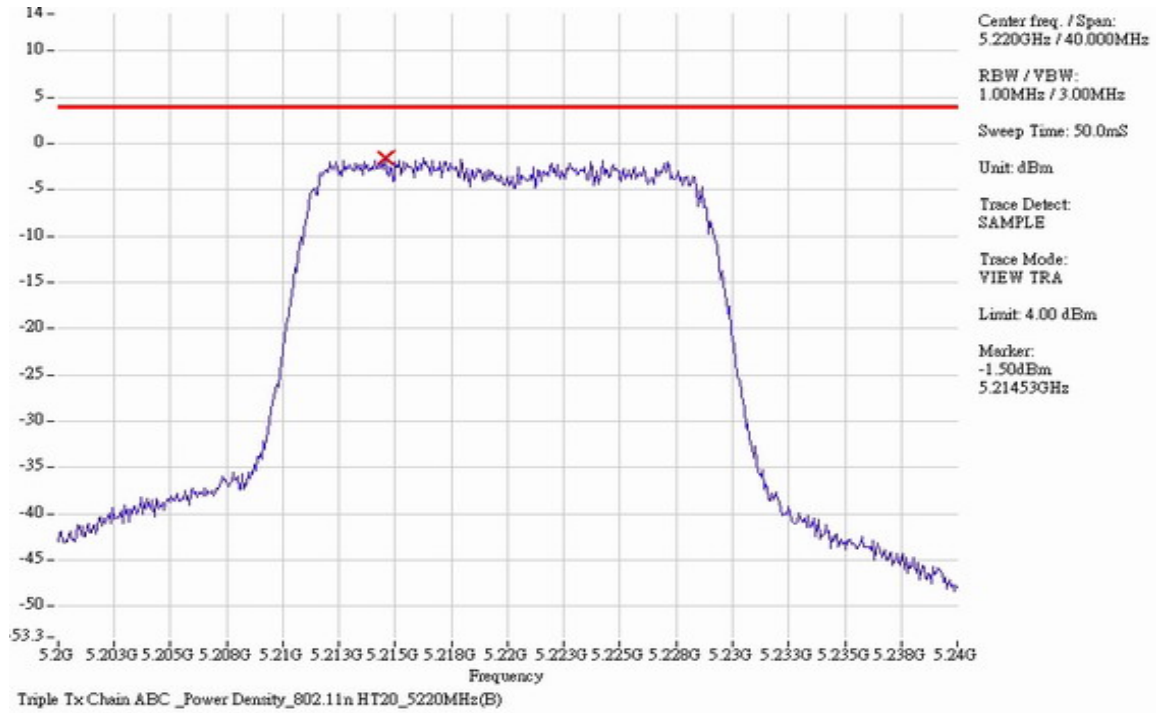

Power spectral density

Triple Tx

802.11 n (HT20) CH36 5180MHz Chain A+B+C (A)

802.11 n (HT20) CH36 5180MHz Chain A+B+C (B)

802.11 n (HT20) CH36 5180MHz Chain A+B+C (C)

802.11 n (HT20) CH44 5220MHz Chain A+B+C (A)

802.11 n (HT20) CH44 5220MHz Chain A+B+C (B)

802.11 n (HT20) CH44 5220MHz Chain A+B+C (C)

802.11 n (HT20) CH48 5240MHz Chain A+B+C (A)

802.11 n (HT20) CH48 5240MHz Chain A+B+C (B)

802.11 n (HT20) CH48 5240MHz Chain A+B+C (C)