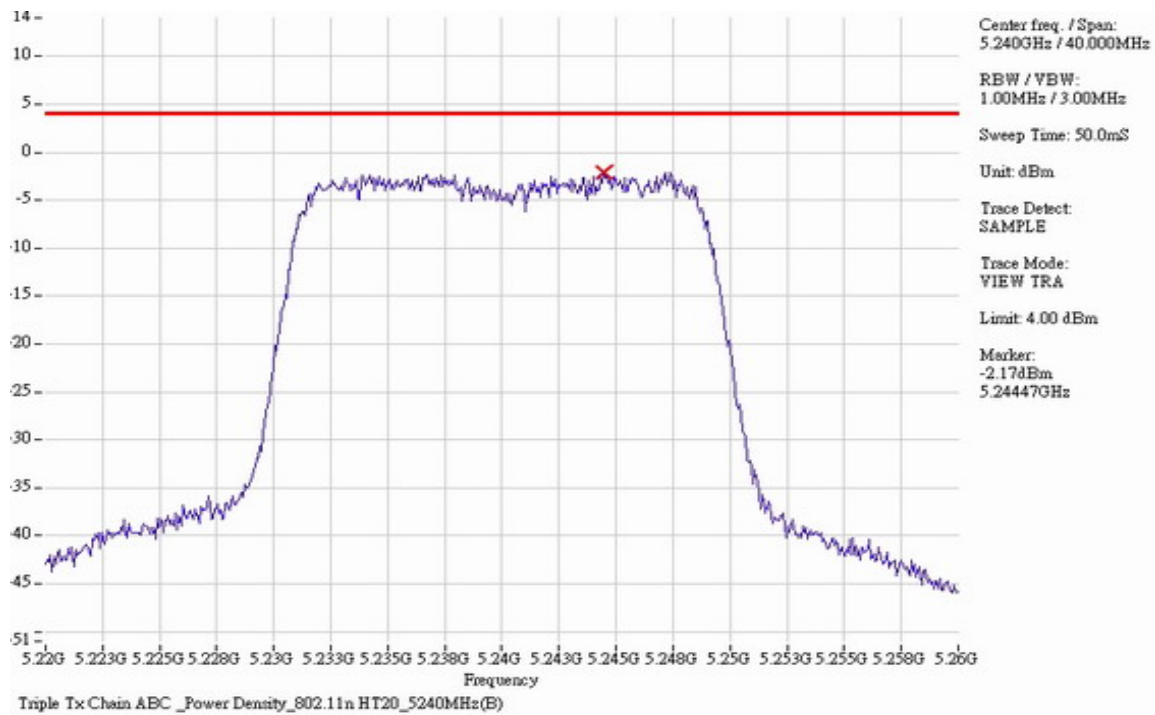

Power spectral density

Triple Tx

802.11 n (HT20) CH36 5180MHz Chain A+B+C (A)

802.11 n (HT20) CH36 5180MHz Chain A+B+C (B)

802.11 n (HT20) CH36 5180MHz Chain A+B+C (C)

802.11 n (HT20) CH44 5220MHz Chain A+B+C (A)

802.11 n (HT20) CH44 5220MHz Chain A+B+C (B)

802.11 n (HT20) CH44 5220MHz Chain A+B+C (C)

802.11 n (HT20) CH48 5240MHz Chain A+B+C (A)

802.11 n (HT20) CH48 5240MHz Chain A+B+C (B)

802.11 n (HT20) CH48 5240MHz Chain A+B+C (C)

802.11 n (HT20) CH52 5260MHz Chain A+B+C (A)

802.11 n (HT20) CH52 5260MHz Chain A+B+C (B)

802.11 n (HT20) CH52 5260MHz Chain A+B+C (C)

802.11 n (HT20) CH60 5300MHz Chain A+B+C (A)

802.11 n (HT20) CH60 5300MHz Chain A+B+C (B)