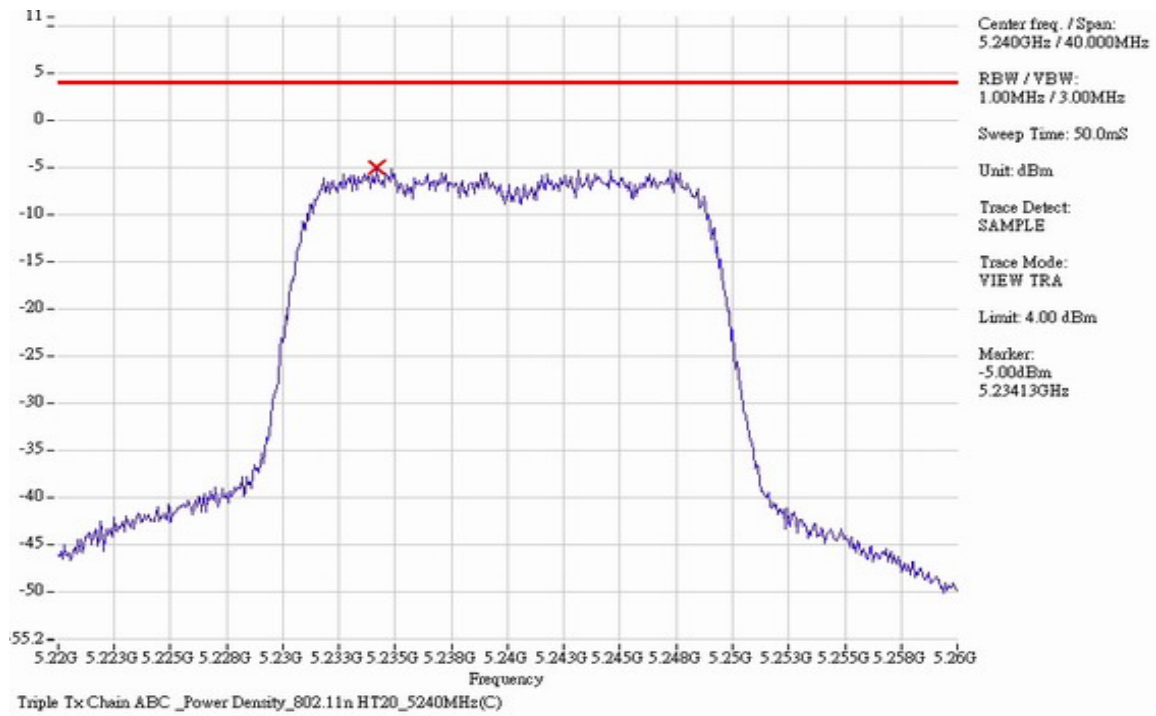

Power spectral density

Triple Tx

802.11 n (HT20) CH36 5180MHz Chain A+B+C (A)

802.11 n (HT20) CH36 5180MHz Chain A+B+C (B)

802.11 n (HT20) CH36 5180MHz Chain A+B+C (C)

802.11 n (HT20) CH44 5220MHz Chain A+B+C (A)

802.11 n (HT20) CH44 5220MHz Chain A+B+C (B)

802.11 n (HT20) CH44 5220MHz Chain A+B+C (C)

802.11 n (HT20) CH48 5240MHz Chain A+B+C (A)

802.11 n (HT20) CH48 5240MHz Chain A+B+C (B)

802.11 n (HT20) CH48 5240MHz Chain A+B+C (C)

802.11 n (HT20) CH52 5260MHz Chain A+B+C (A)

802.11 n (HT20) CH52 5260MHz Chain A+B+C (B)

802.11 n (HT20) CH52 5260MHz Chain A+B+C (C)

802.11 n (HT20) CH60 5300MHz Chain A+B+C (A)

802.11 n (HT20) CH60 5300MHz Chain A+B+C (B)