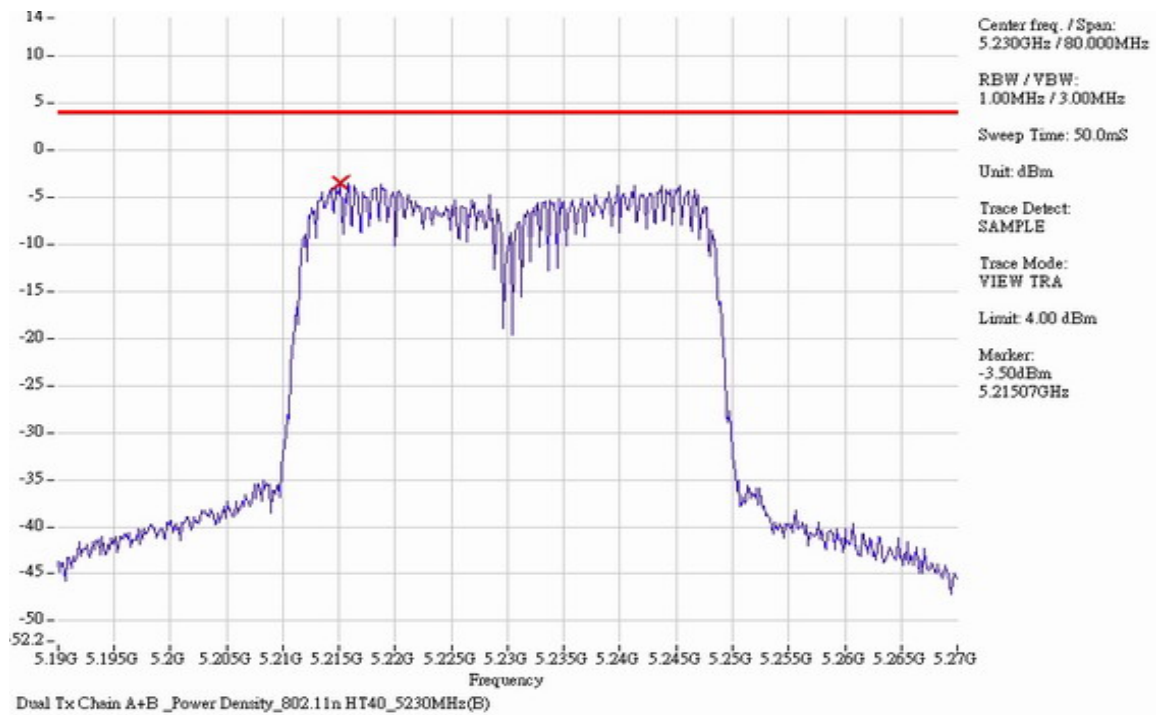

802.11 n (HT40) CH46 5230MHz Chain A+B (B)