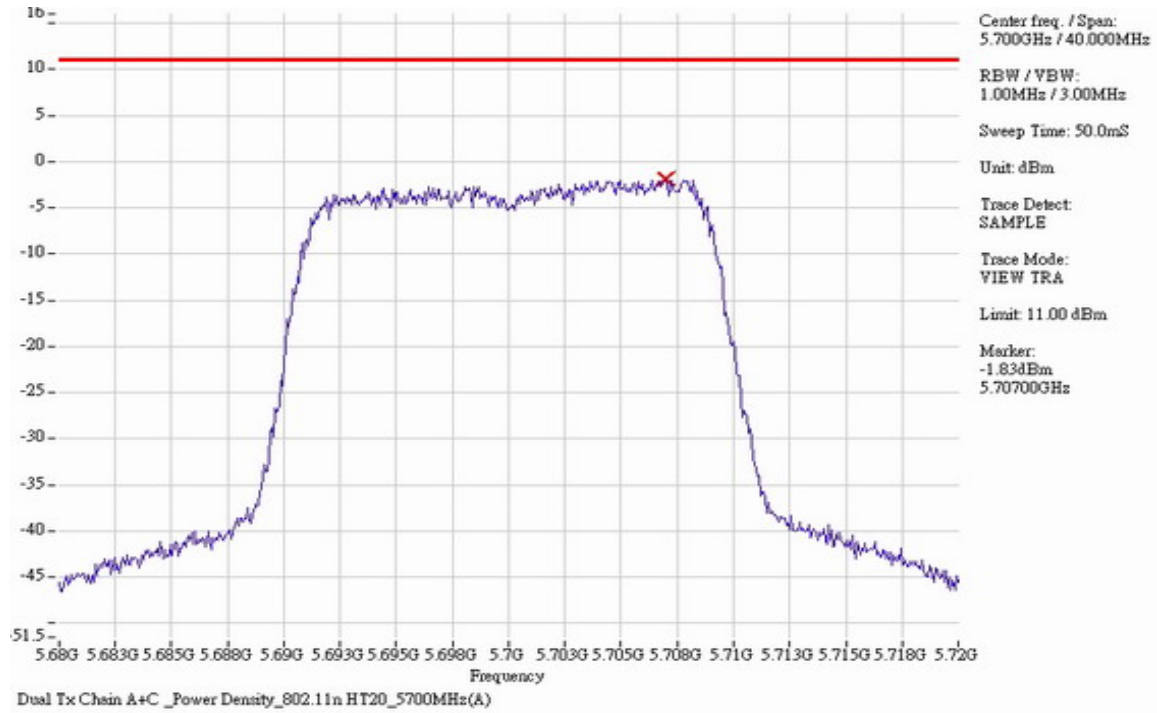

802.11 n (HT20) CH140 5700MHz Chain A+C (A)