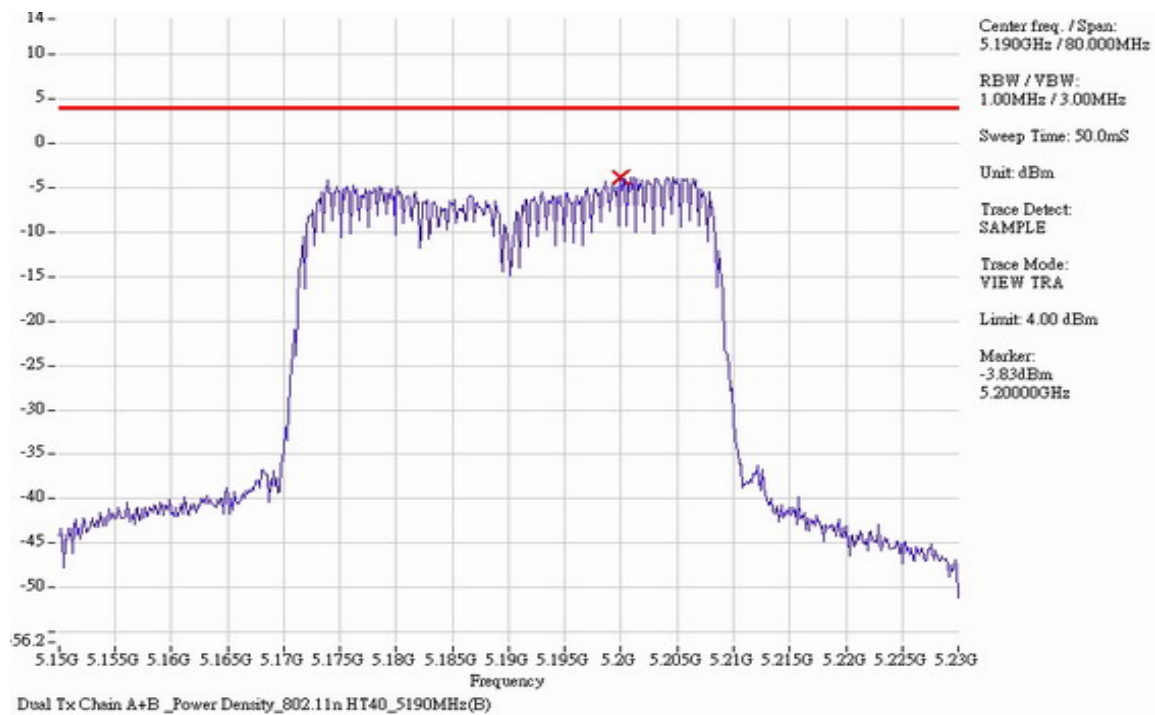

802.11 n (HT40) CH38 5190MHz Chain A+B (B)