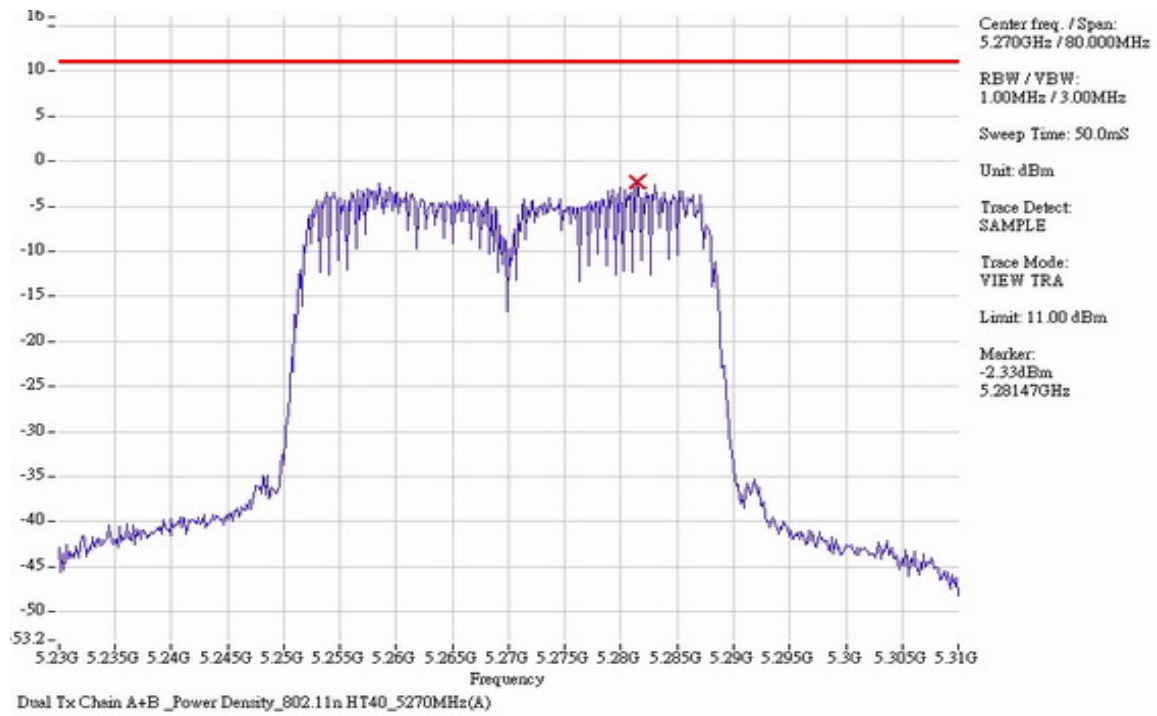

802.11 n (HT40) CH54 5270MHz Chain A+B (A)