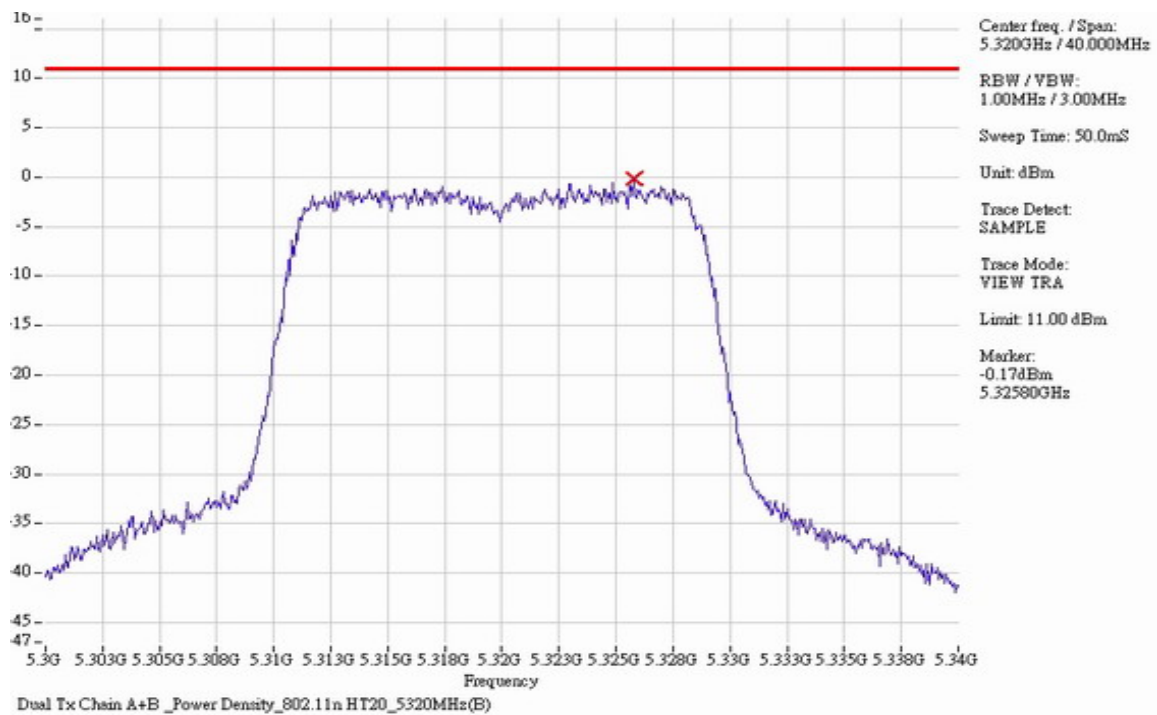

802.11 n (HT20) CH64 5320MHz Chain A+B (B)