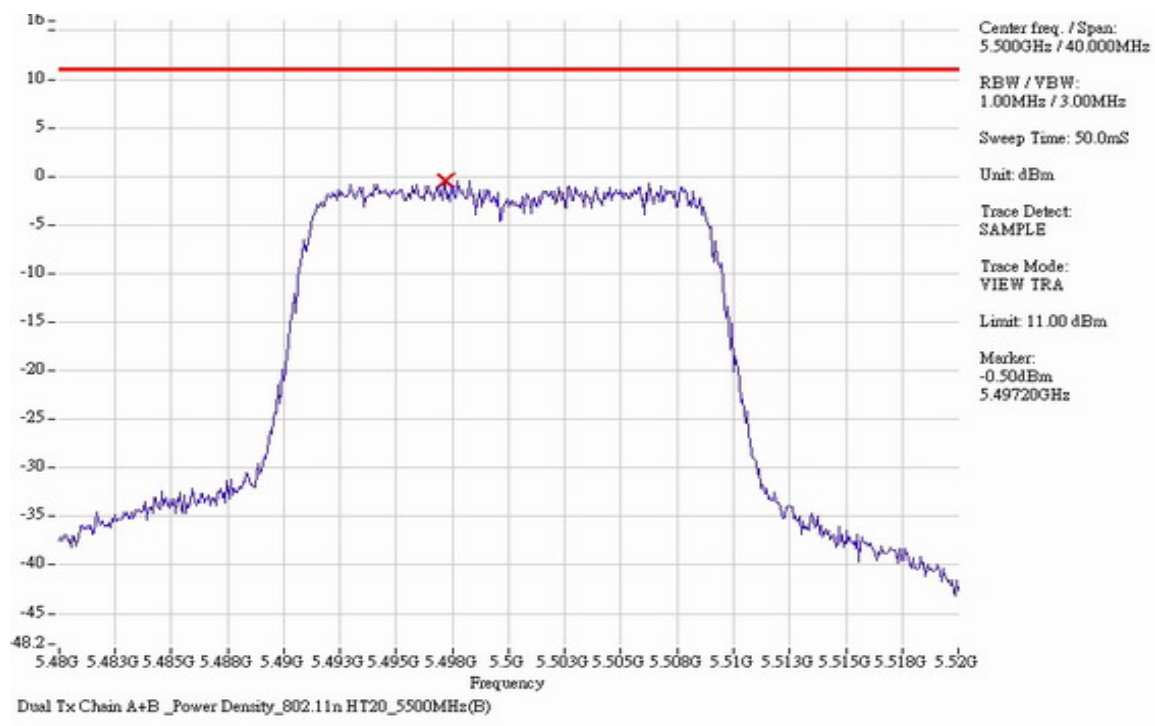

802.11 n (HT20) CH100 5500MHz Chain A+B (B)