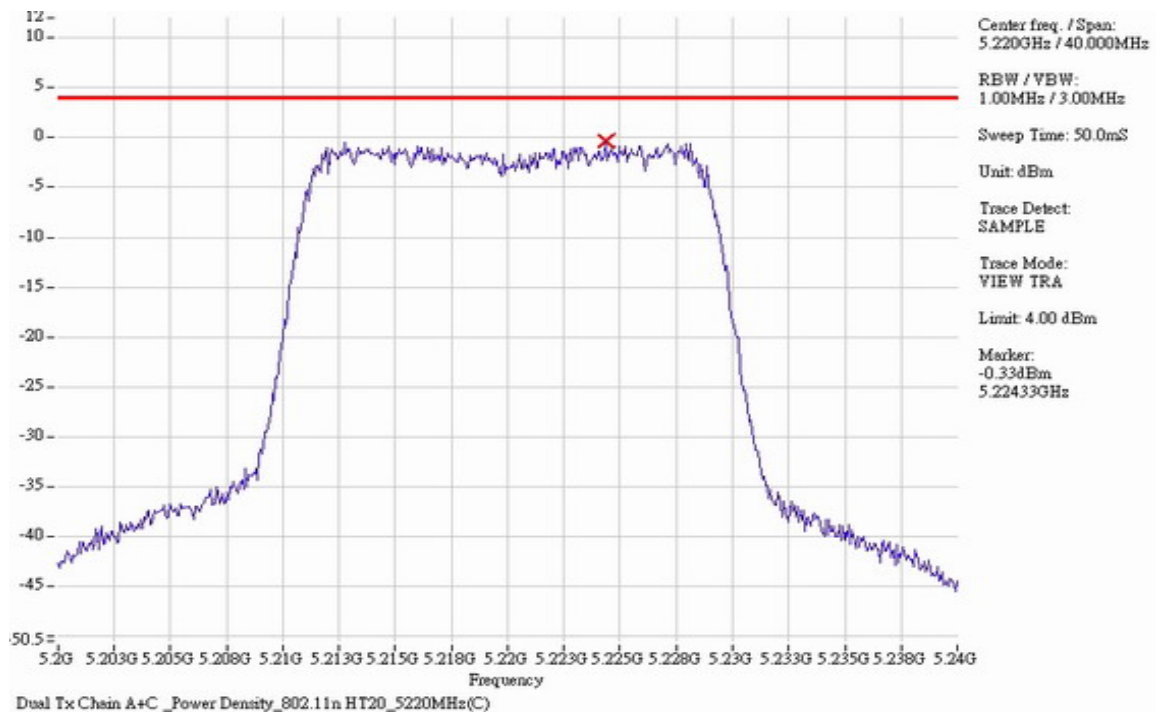

802.11 n (HT20) CH44 5220MHz Chain A+C (C)