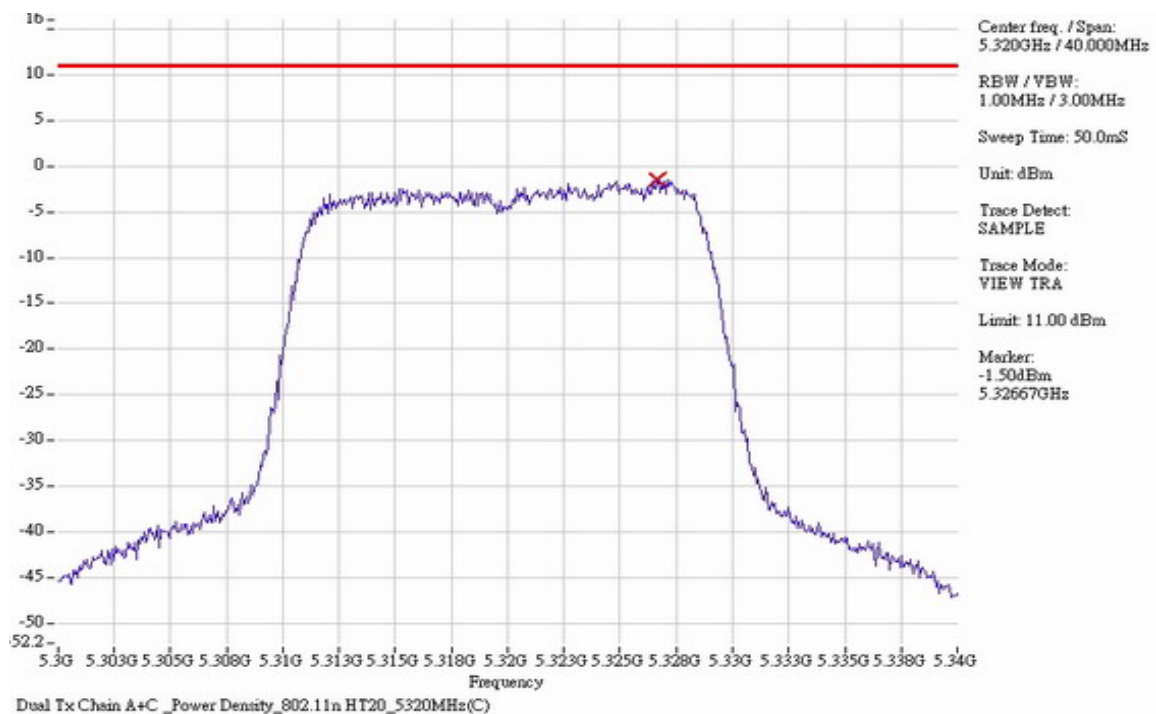

802.11 n (HT20) CH64 5320MHz Chain A+C (C)