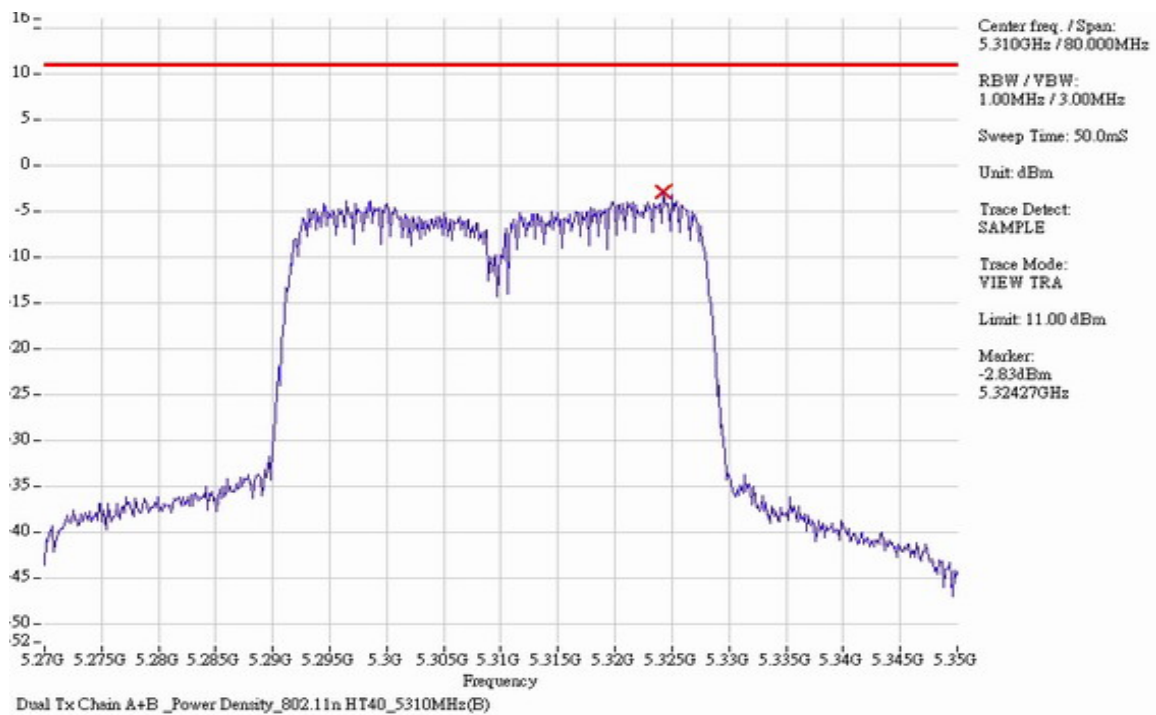

802.11 n (HT40) CH62 5310MHz Chain A+B (B)