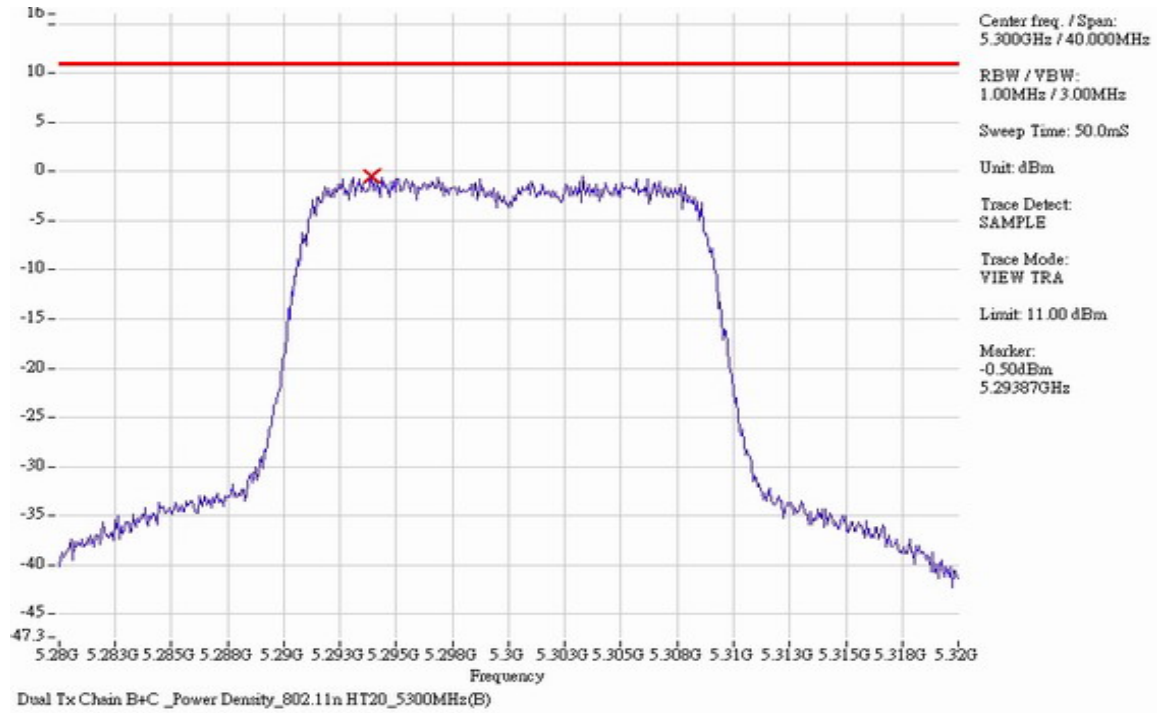

802.11 n (HT20) CH60 5300MHz Chain B+C (B)