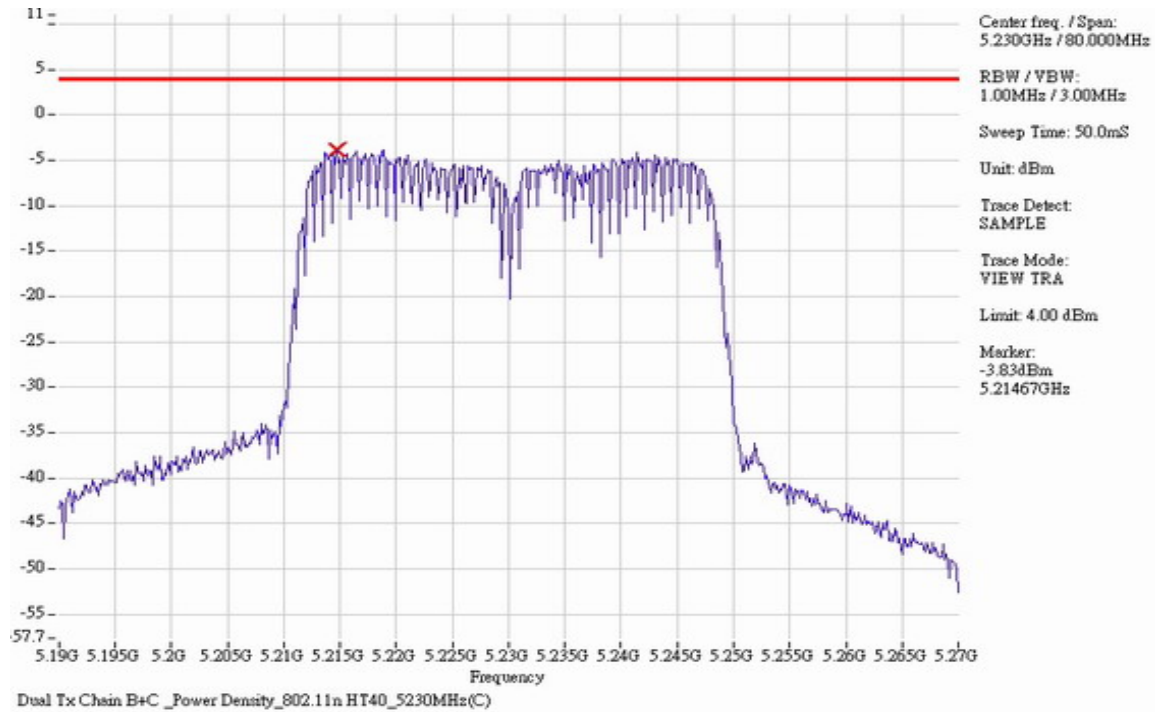

802.11 n (HT40) CH46 5230MHz Chain B+C (C)