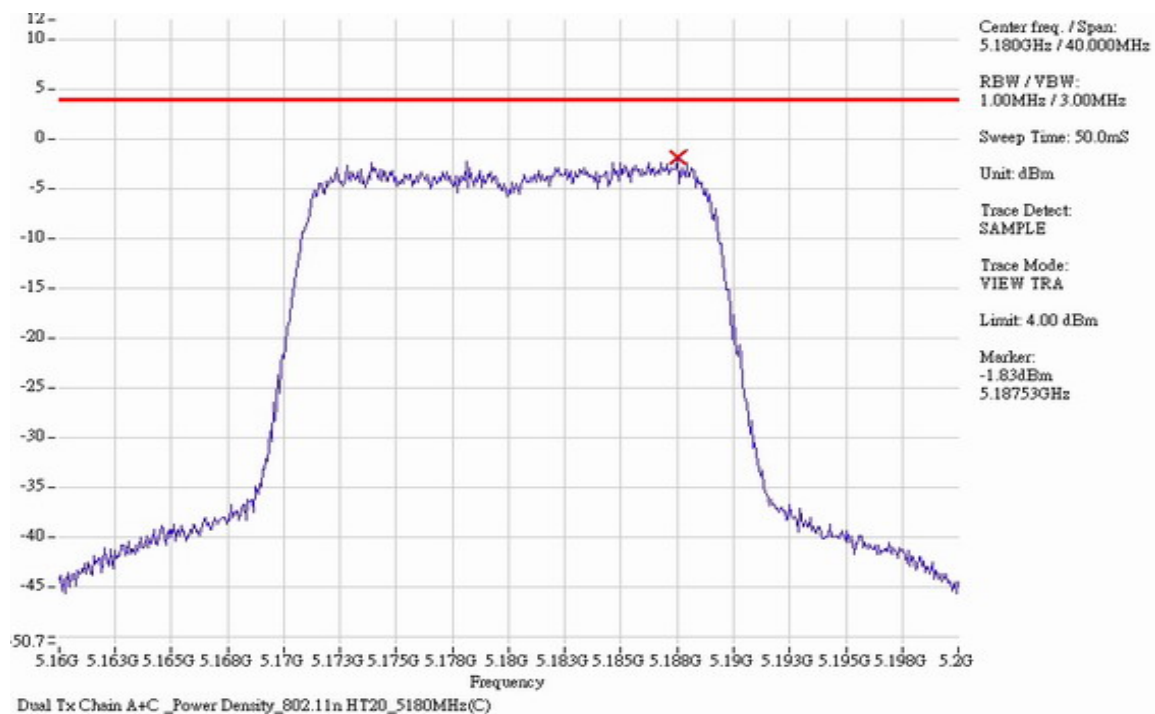

802.11 n (HT20) CH36 5180MHz Chain A+C (C)