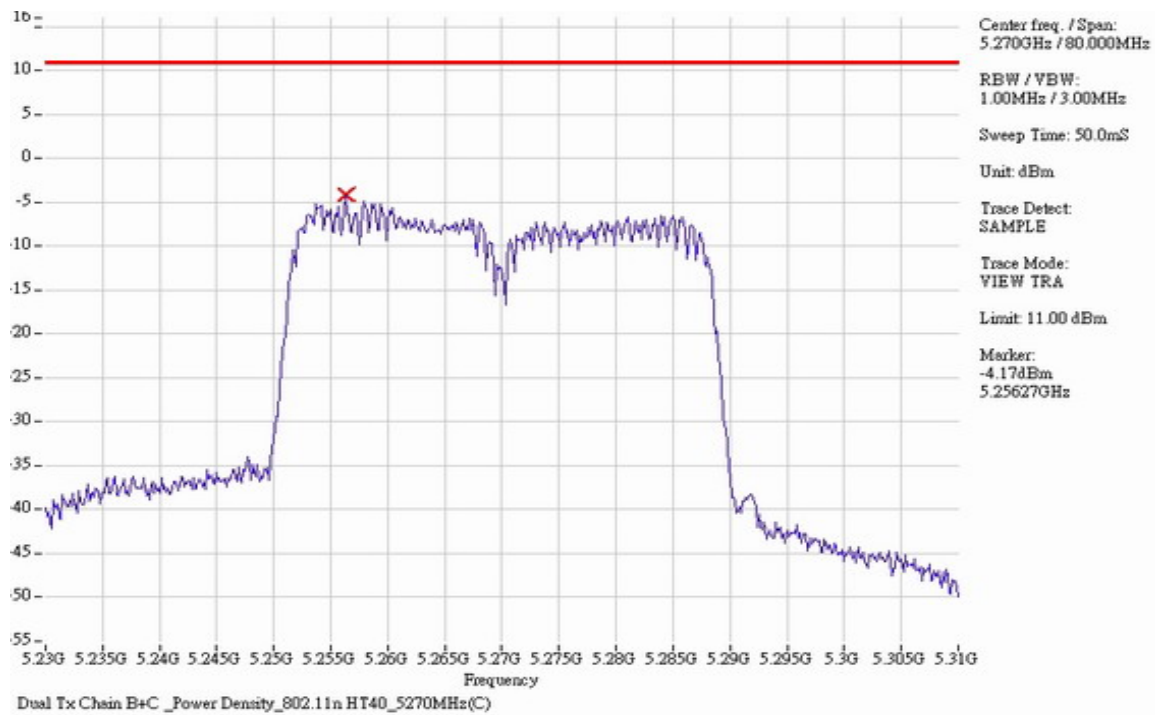

802.11 n (HT40) CH54 5270MHz Chain B+C (C)