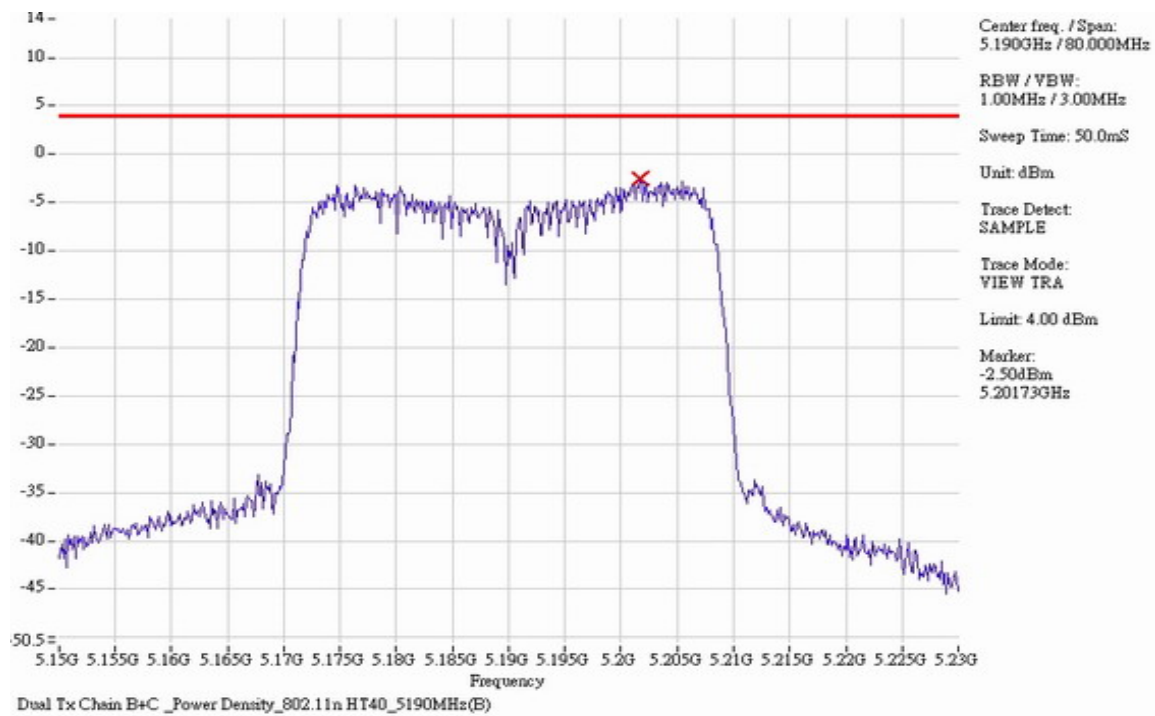

802.11 n (HT40) CH38 5190MHz Chain B+C (B)