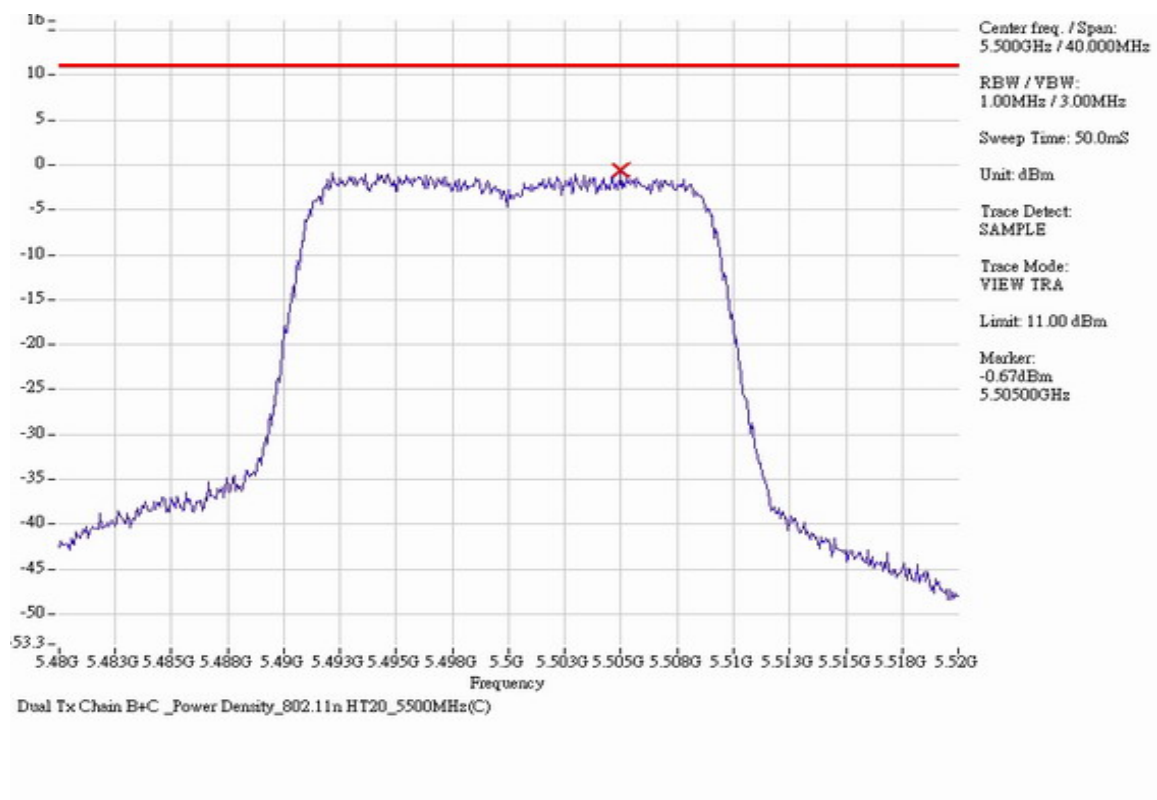

802.11 n (HT20) CH100 5500MHz Chain B+C (C)