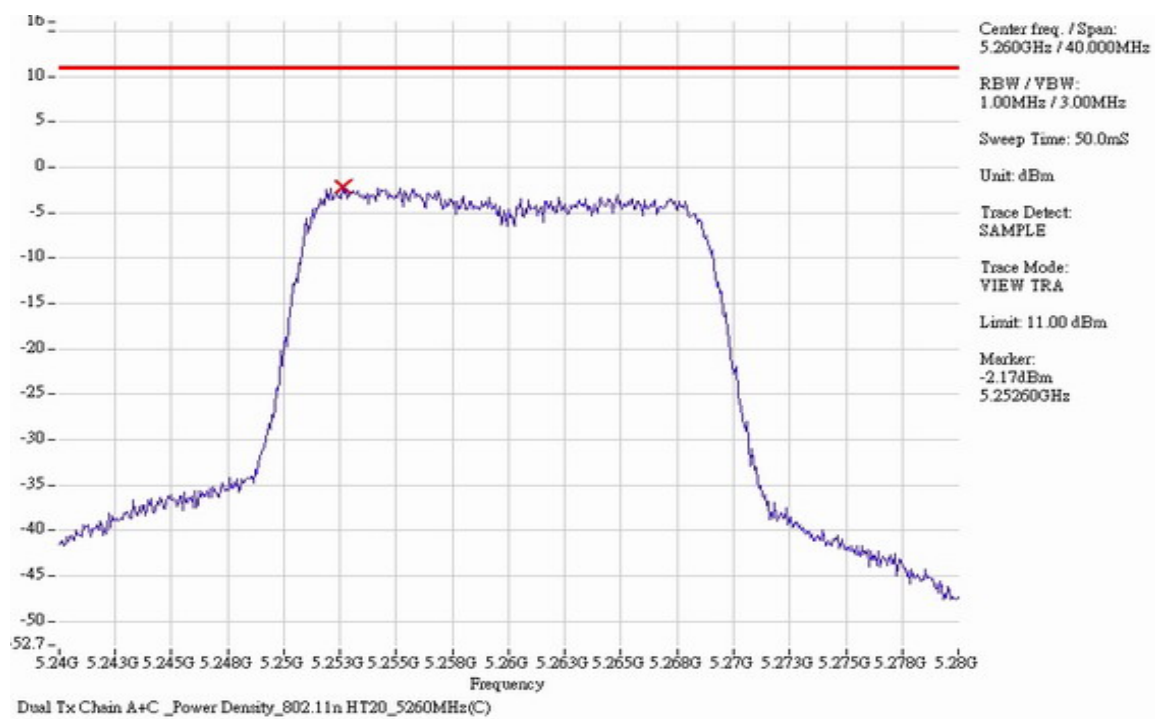

802.11 n (HT20) CH52 5260MHz Chain A+C (C)