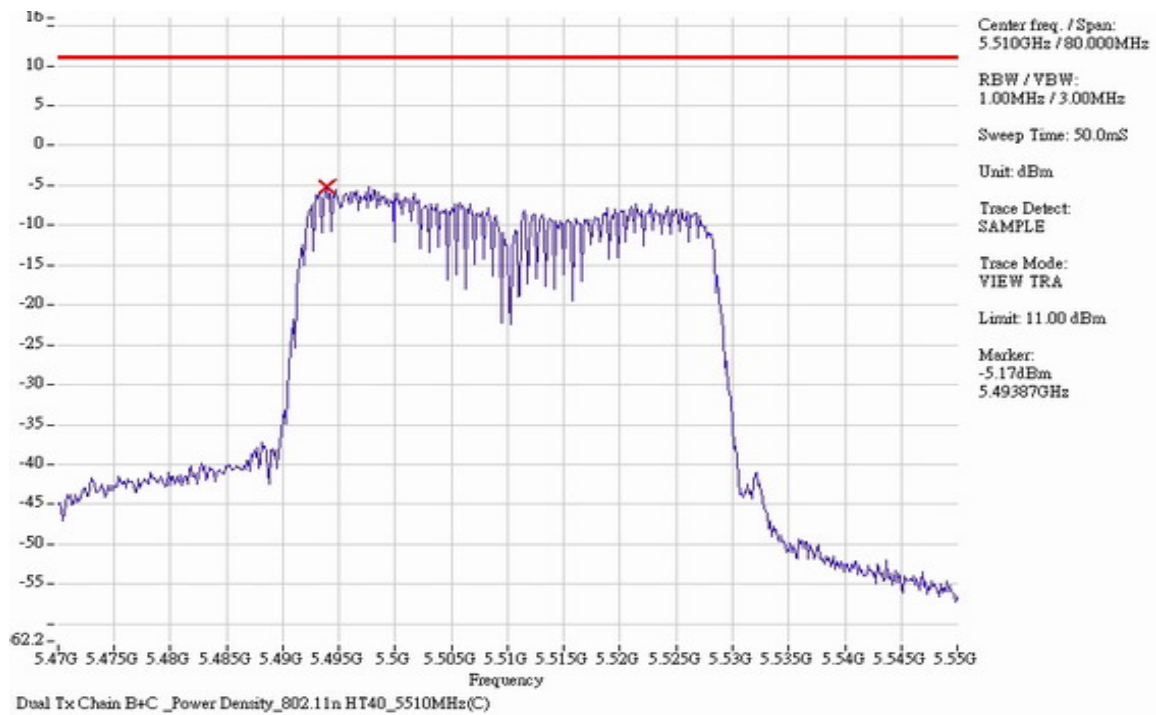

802.11 n (HT40) CH102 5510MHz Chain B+C (C)