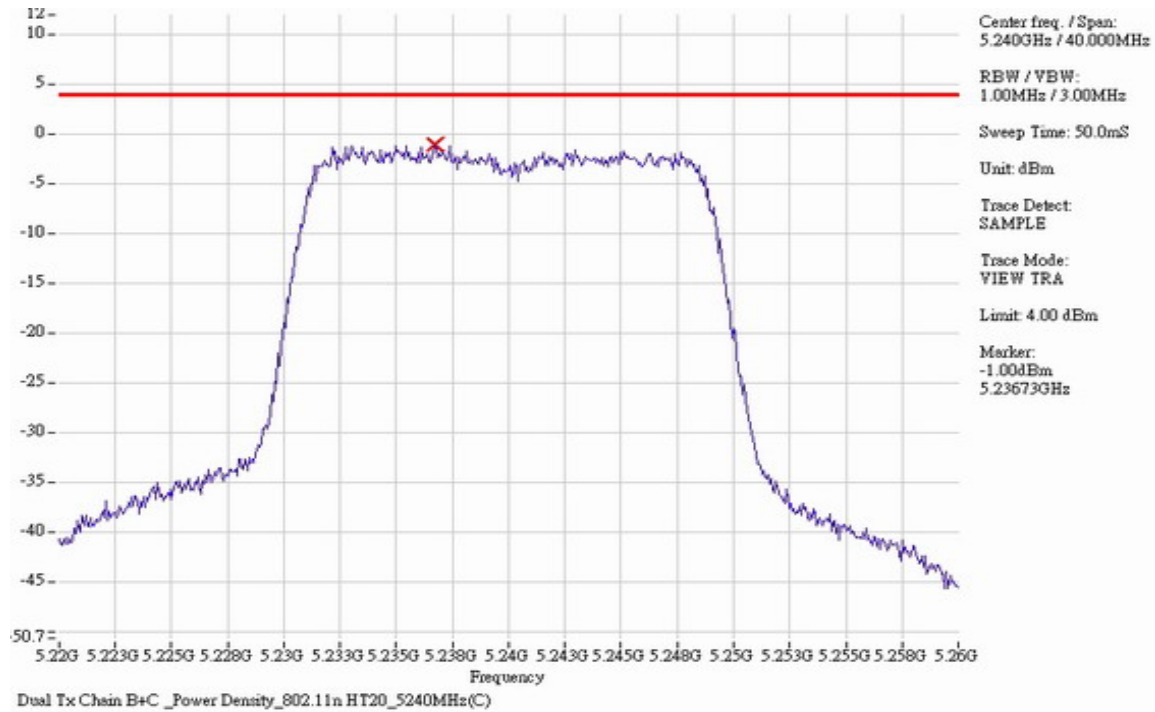

802.11 n (HT20) CH48 5240MHz Chain B+C (C)