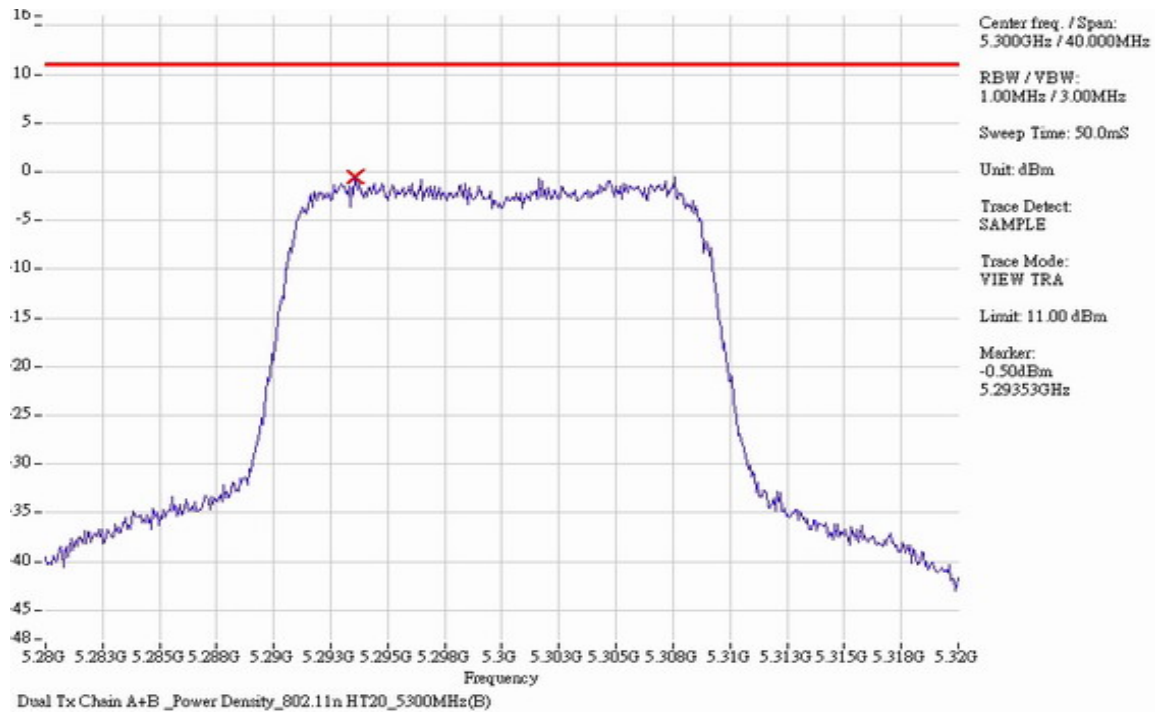

802.11 n (HT20) CH60 5300MHz Chain A+B (B)