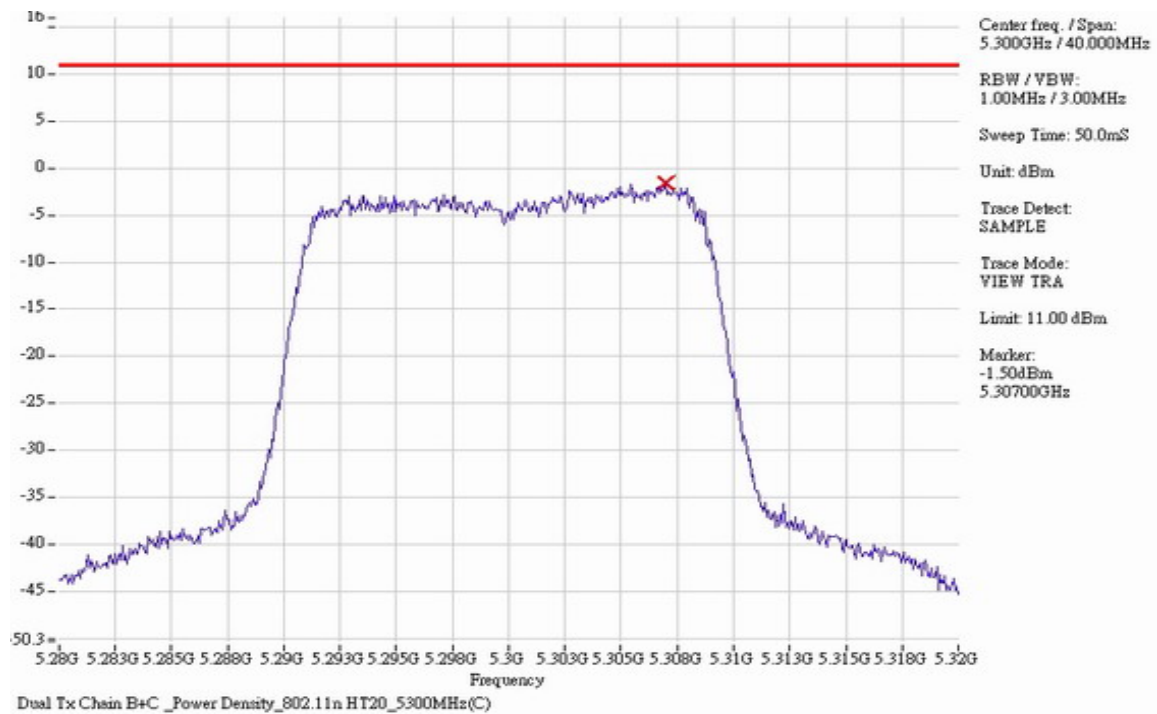

802.11 n (HT20) CH60 5300MHz Chain B+C (C)