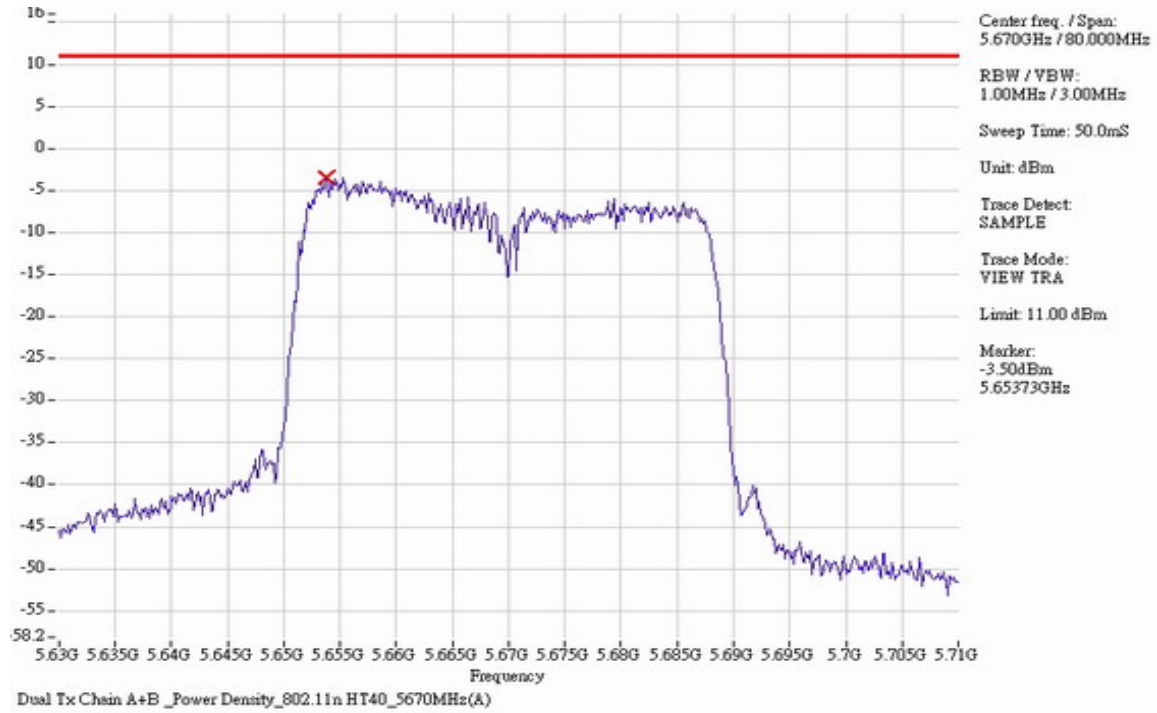

802.11 n (HT40) CH134 5670MHz Chain A+B (A)