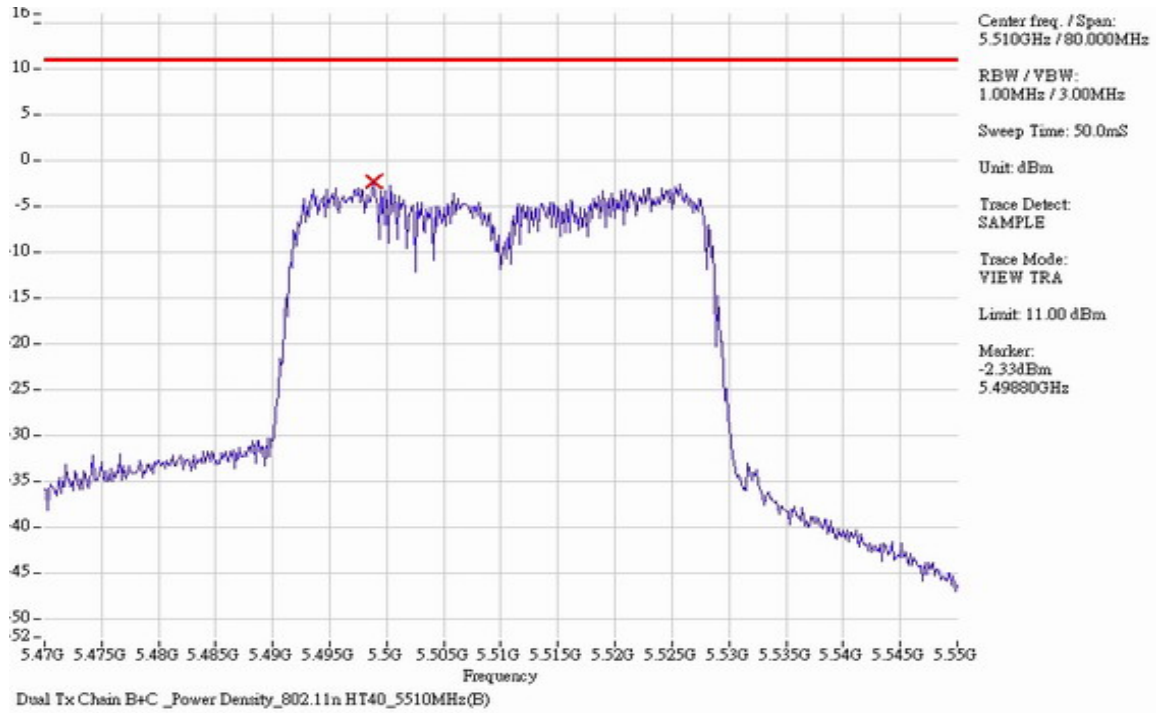

802.11 n (HT40) CH102 5510MHz Chain B+C (B)