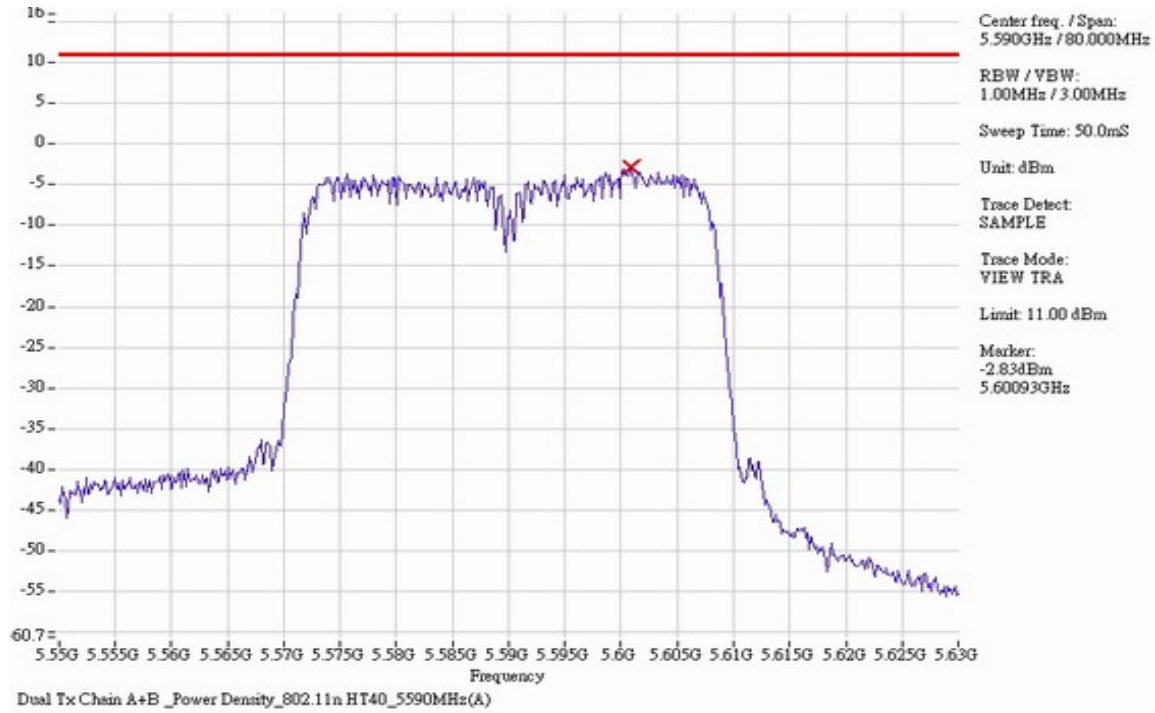

802.11 n (HT40) C CH118 5590MHz Chain A+B (A)