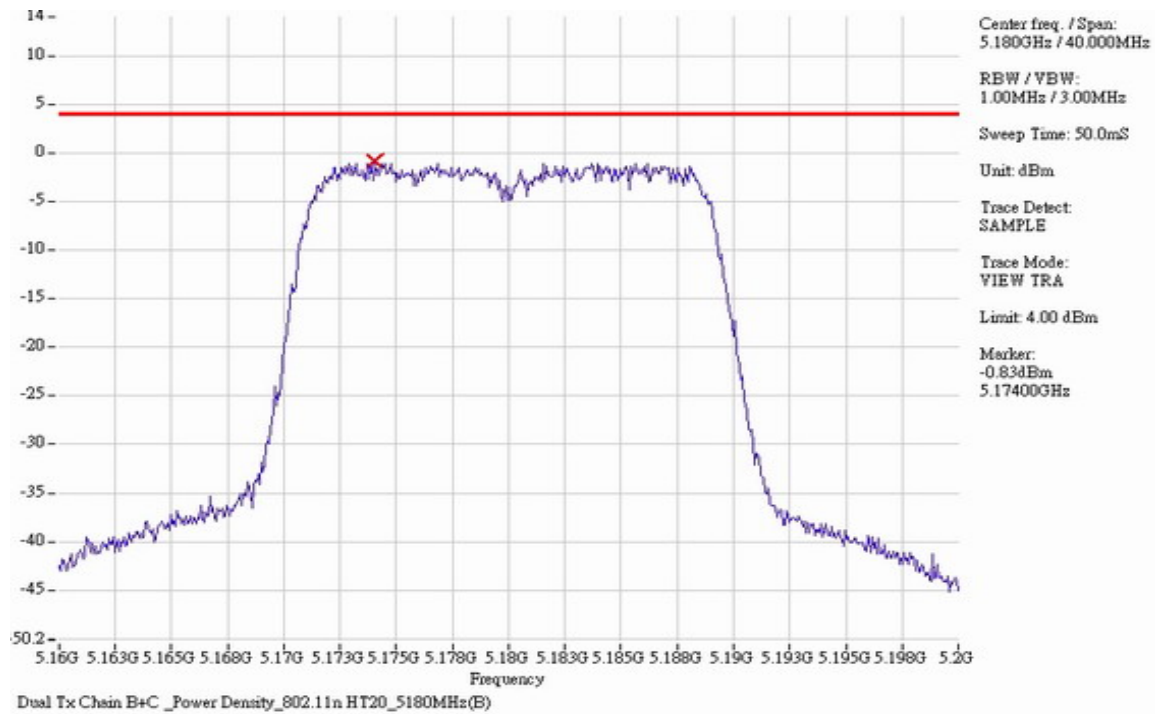

802.11 n (HT20) CH36 5180MHz Chain B+C (B)