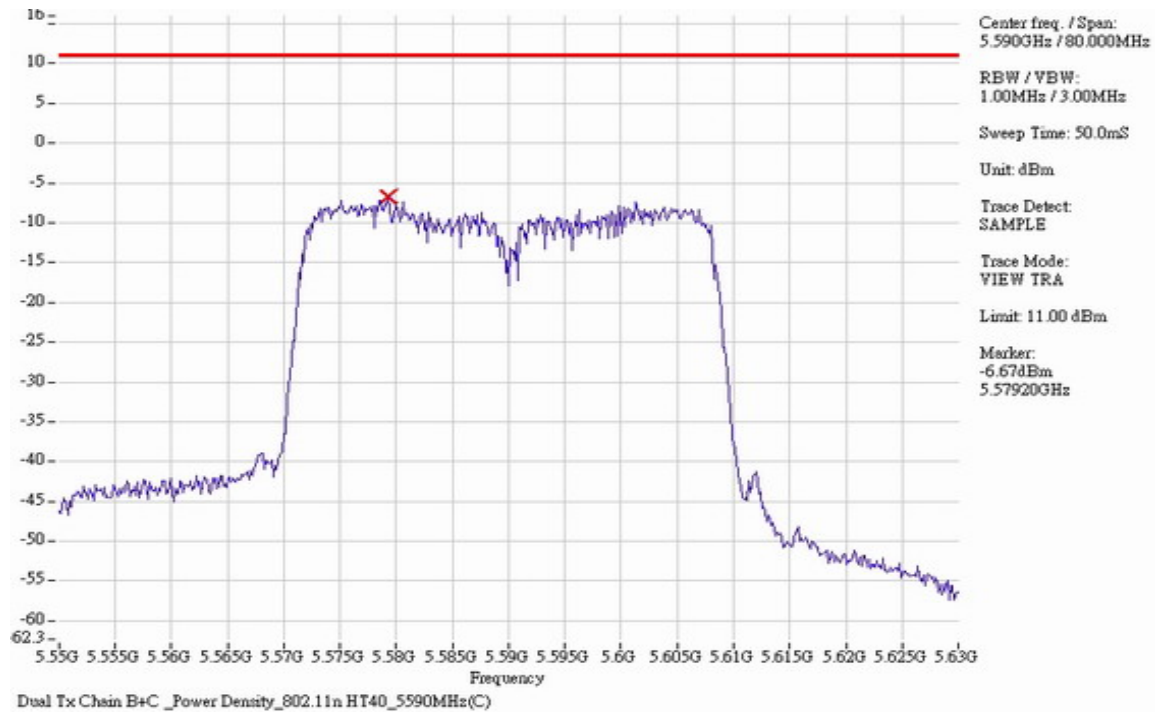

802.11 n (HT40) CH118 5590MHz Chain B+C (C)