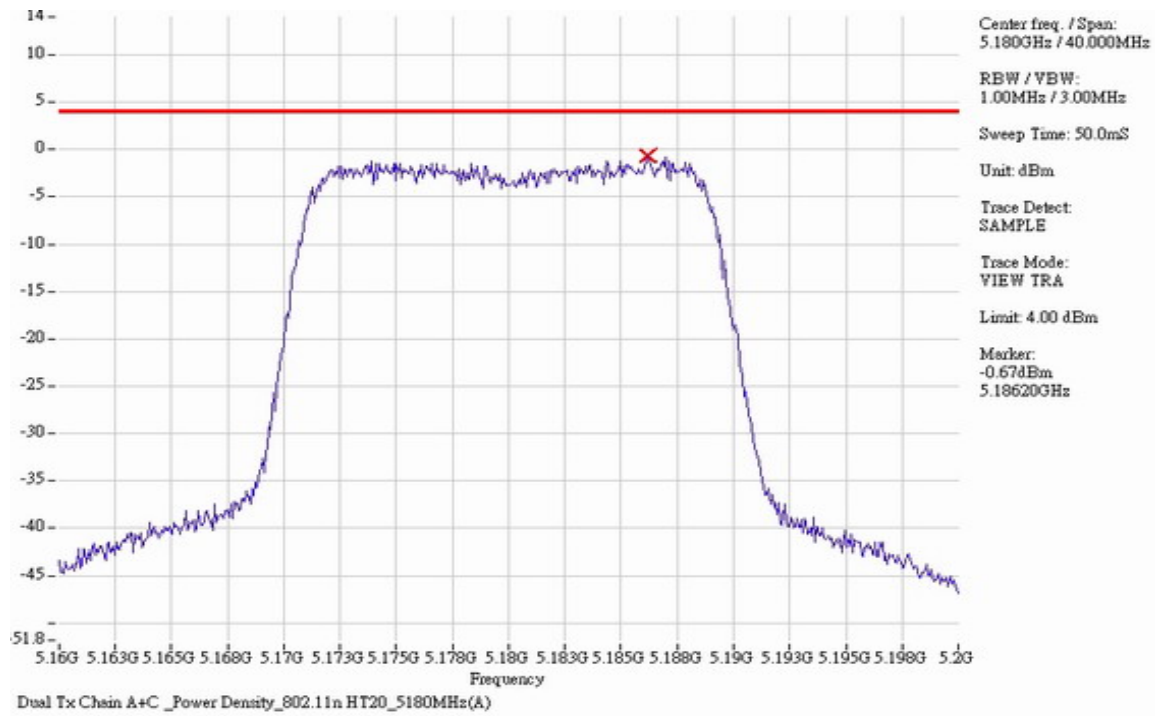

802.11 n (HT20) CH36 5180MHz Chain A+C (A)