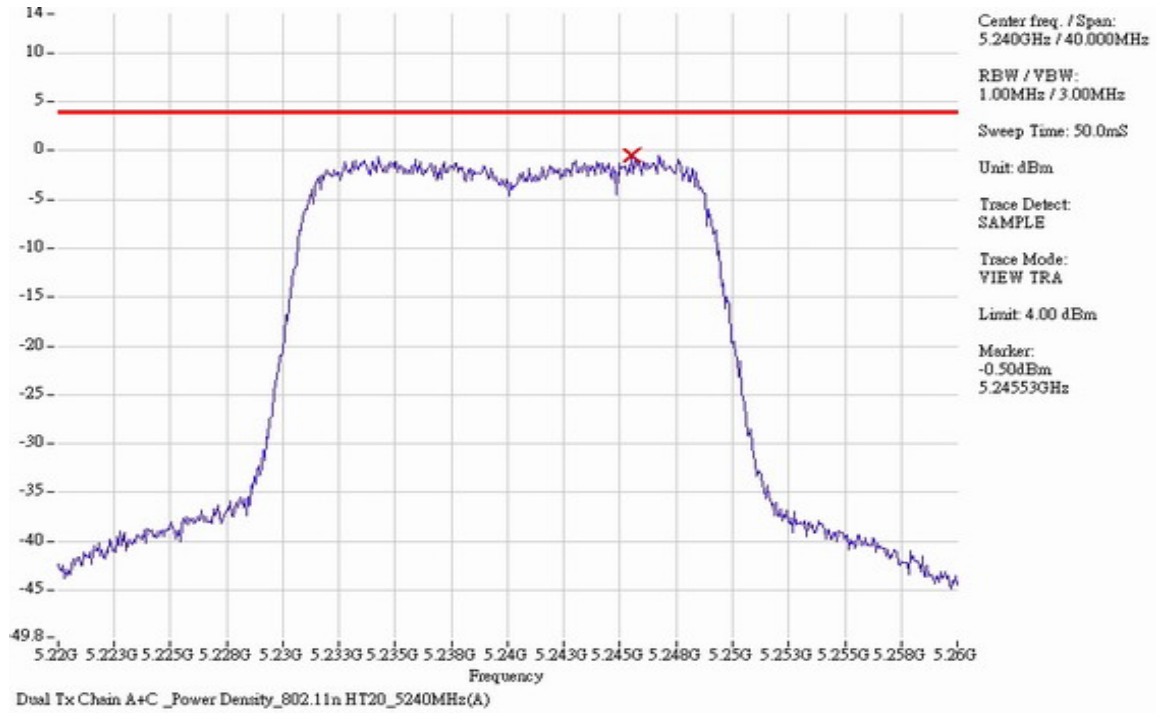

802.11 n (HT20) CH48 5240MHz Chain A+C (A)