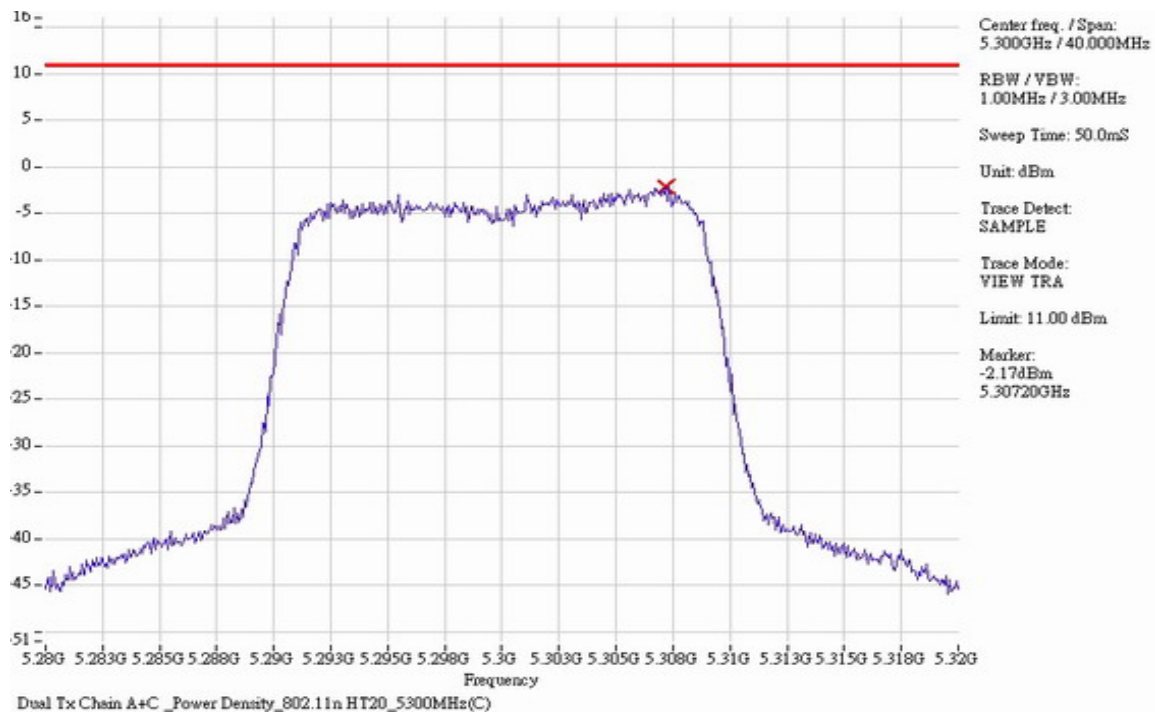

802.11 n (HT20) CH60 5300MHz Chain A+C (C)