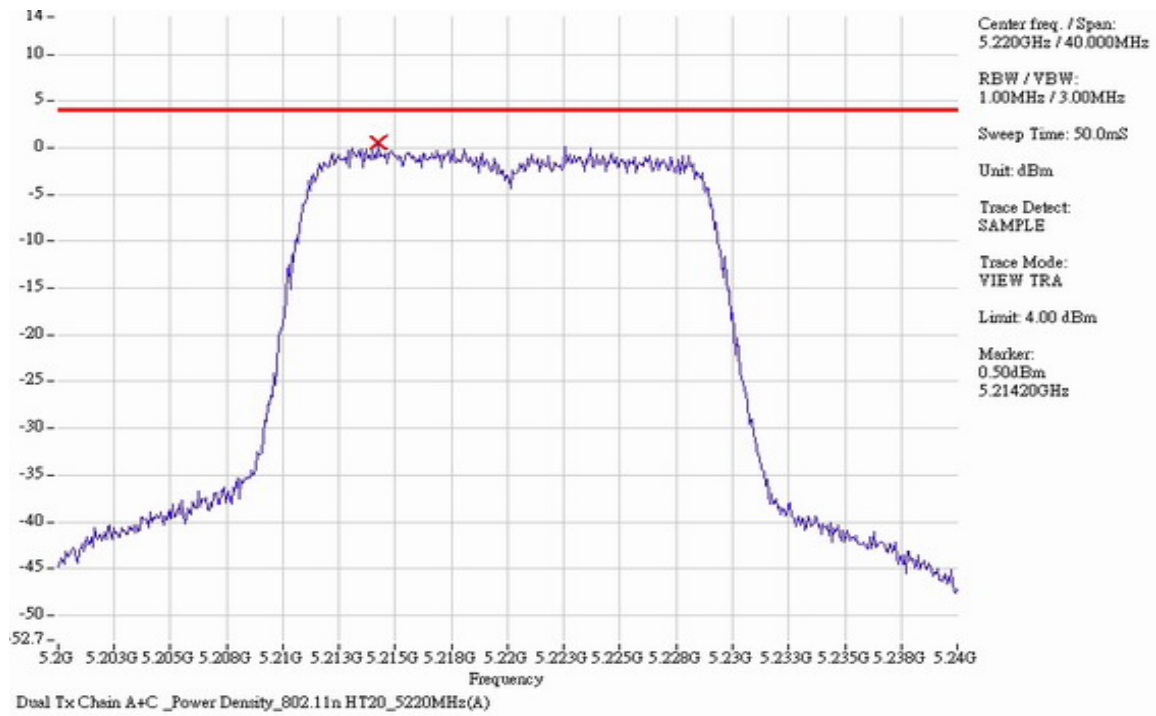

802.11 n (HT20) CH44 5220MHz Chain A+C (A)