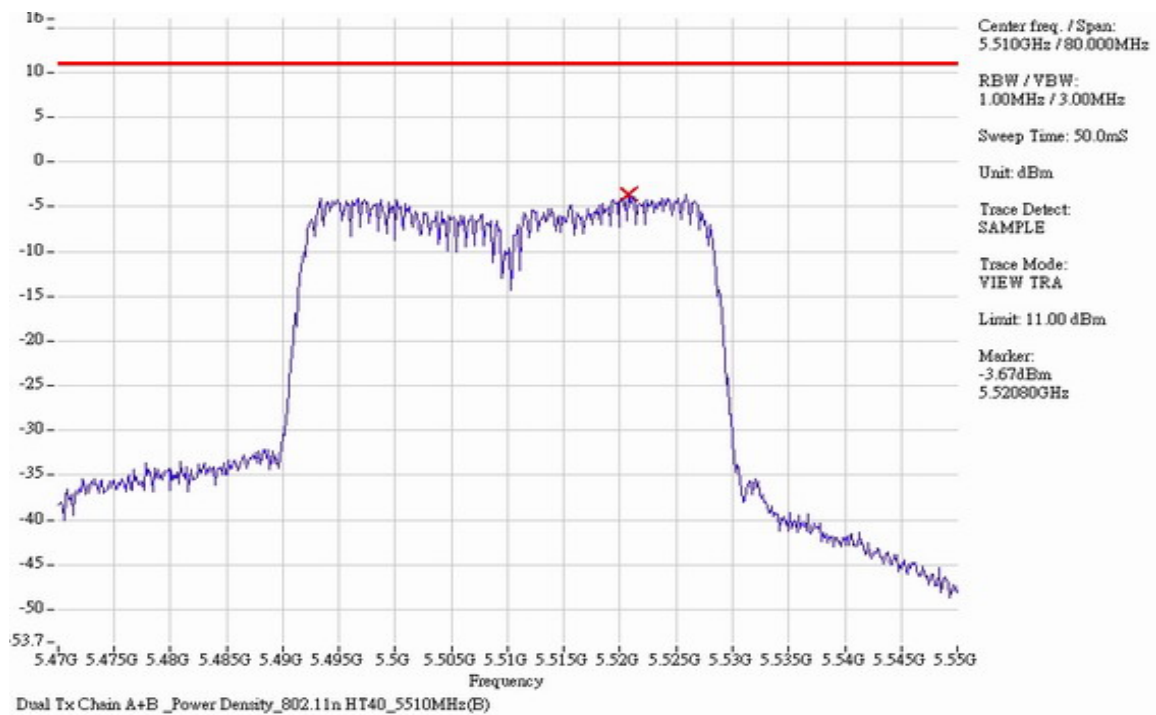

802.11 n (HT40) CH102 5510MHz Chain A+B (B)