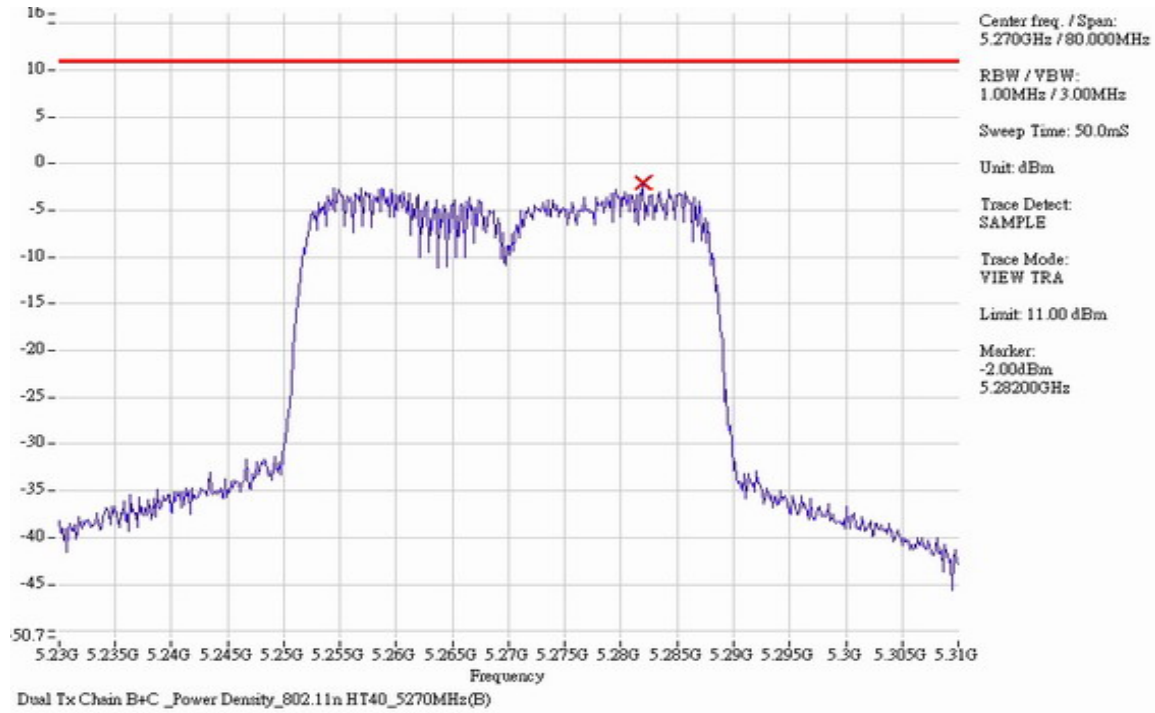

802.11 n (HT40) CH54 5270MHz Chain B+C (B)