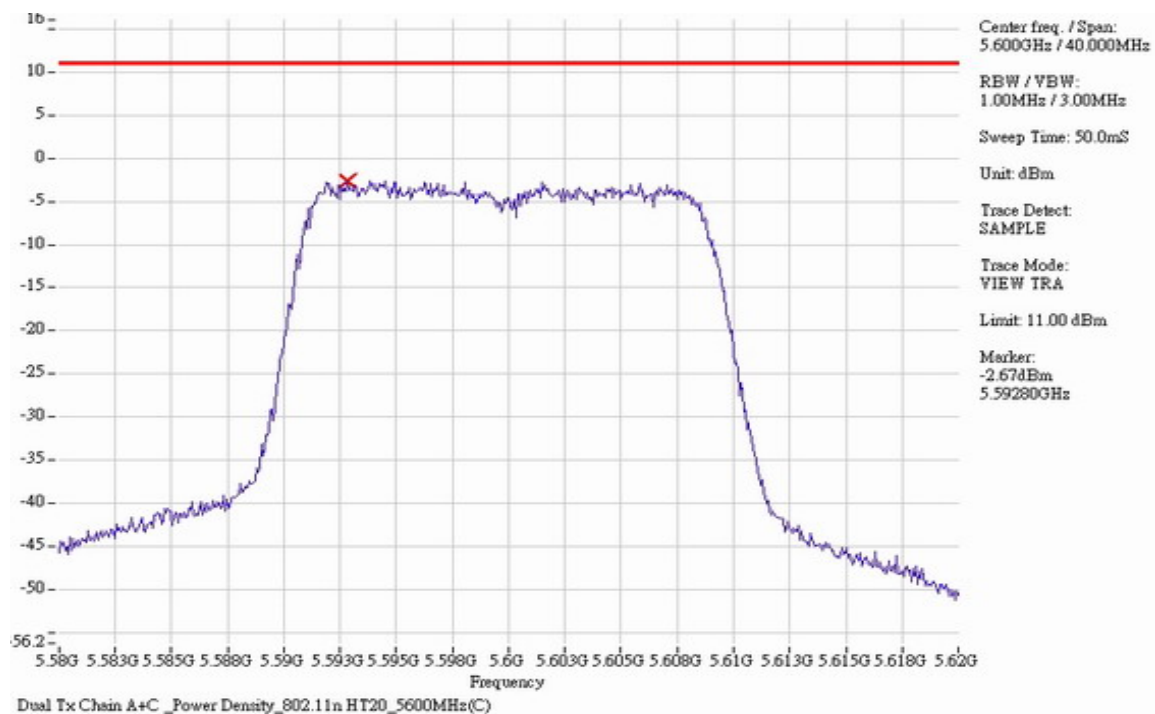

802.11 n (HT20) CH120 5600MHz Chain A+C (C)