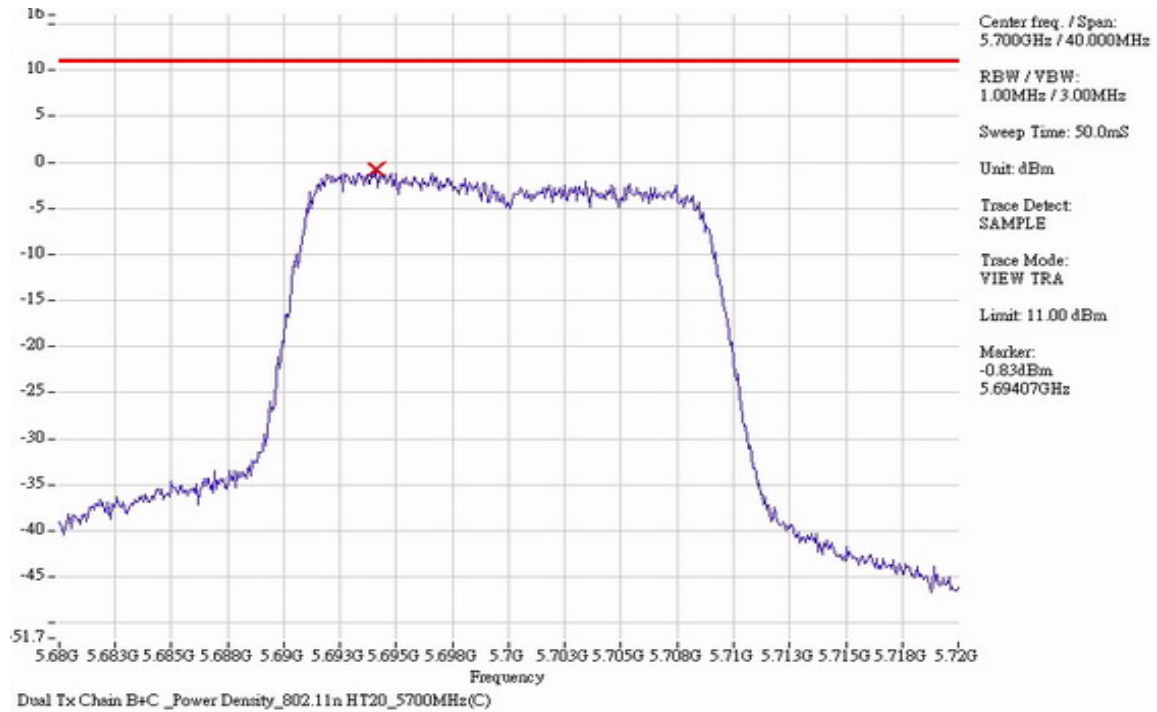

802.11 n (HT20) CH140 5700MHz Chain B+C (C)