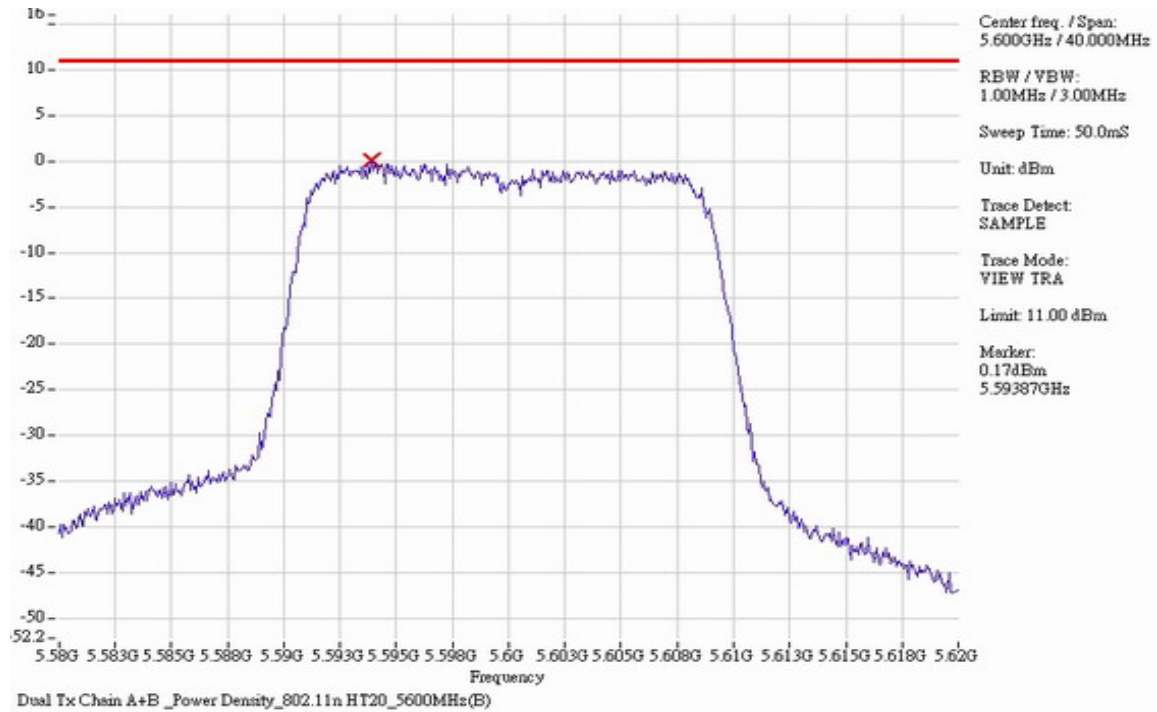

802.11 n (HT20) CH120 5600MHz Chain A+B (B)