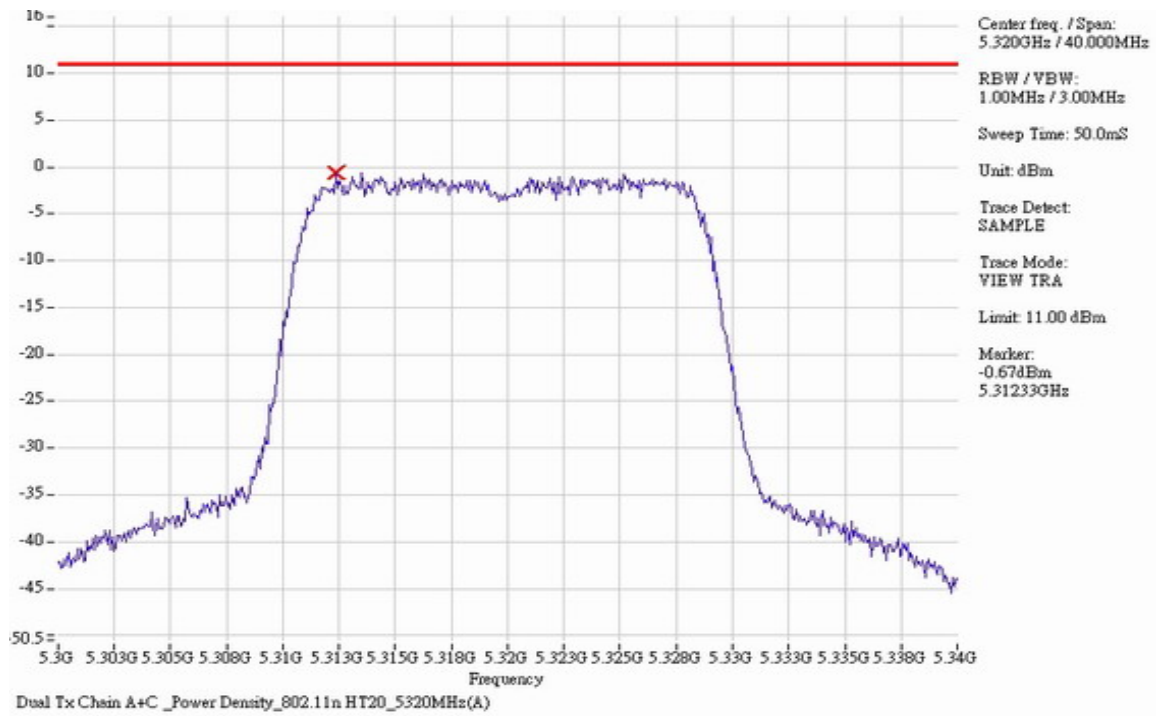

802.11 n (HT20) CH64 5320MHz Chain A+C (A)