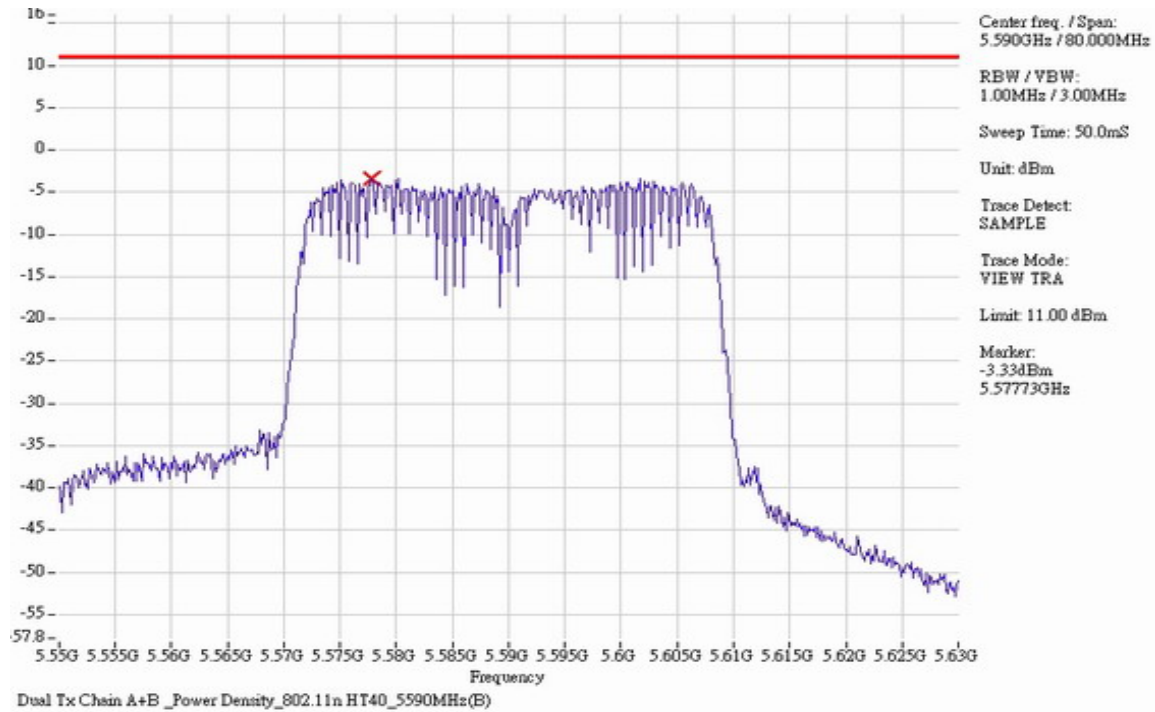

802.11 n (HT40) CH118 5590MHz Chain A+B (B)