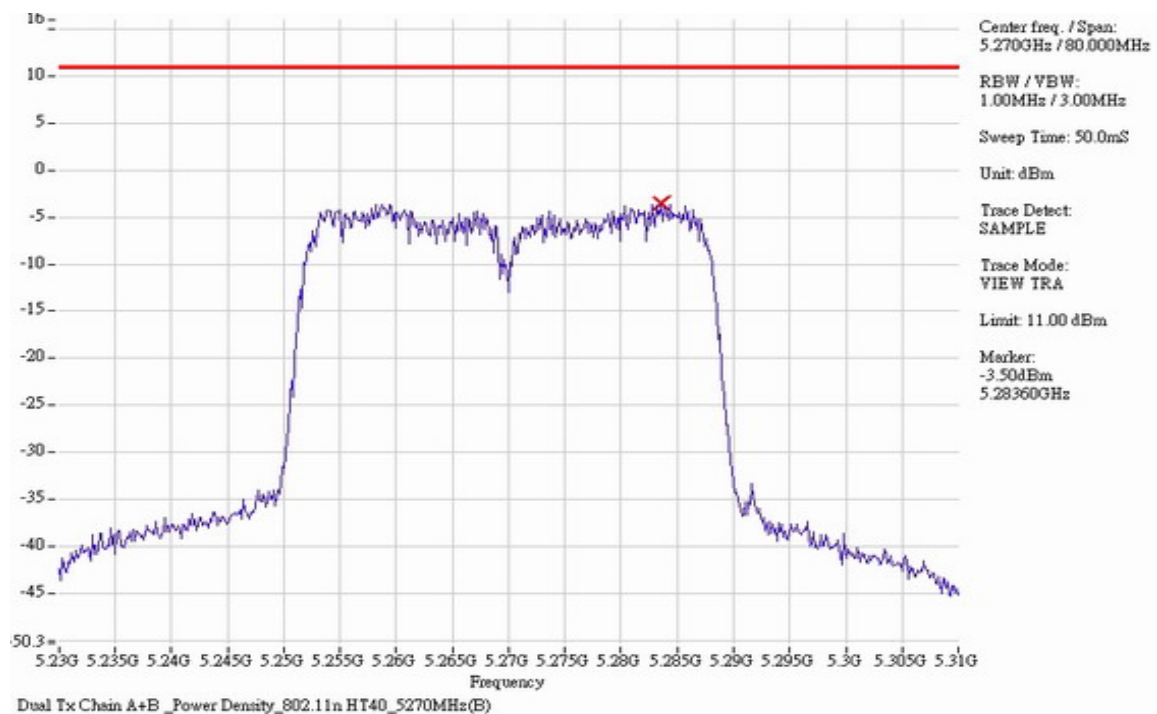

802.11 n (HT40) CH54 5270MHz Chain A+B (B)