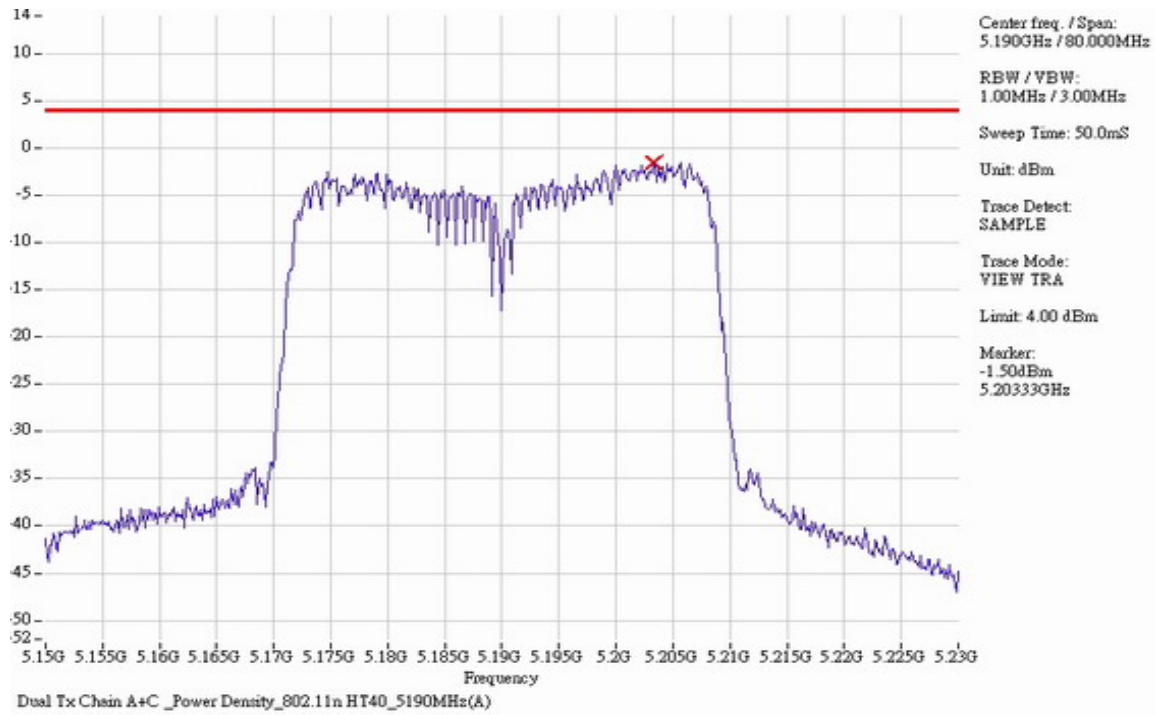

802.11 n (HT40) CH38 5190MHz Chain A+C (A)