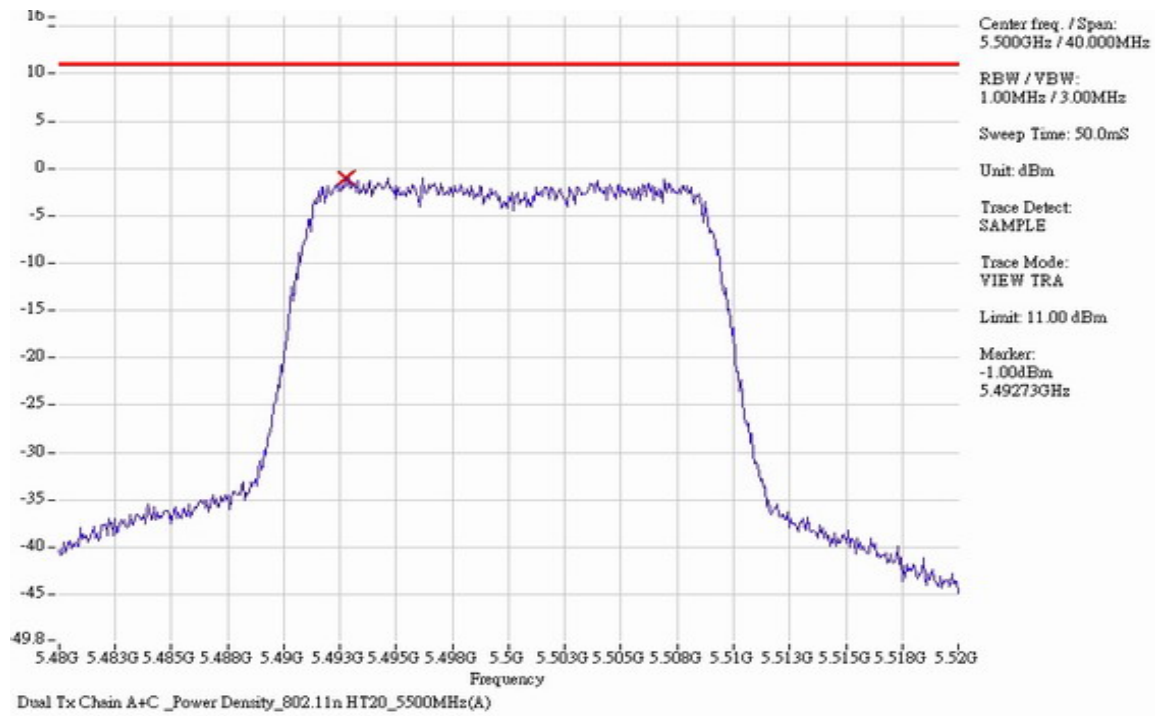

802.11 n (HT20) CH100 5500MHz Chain A+C (A)