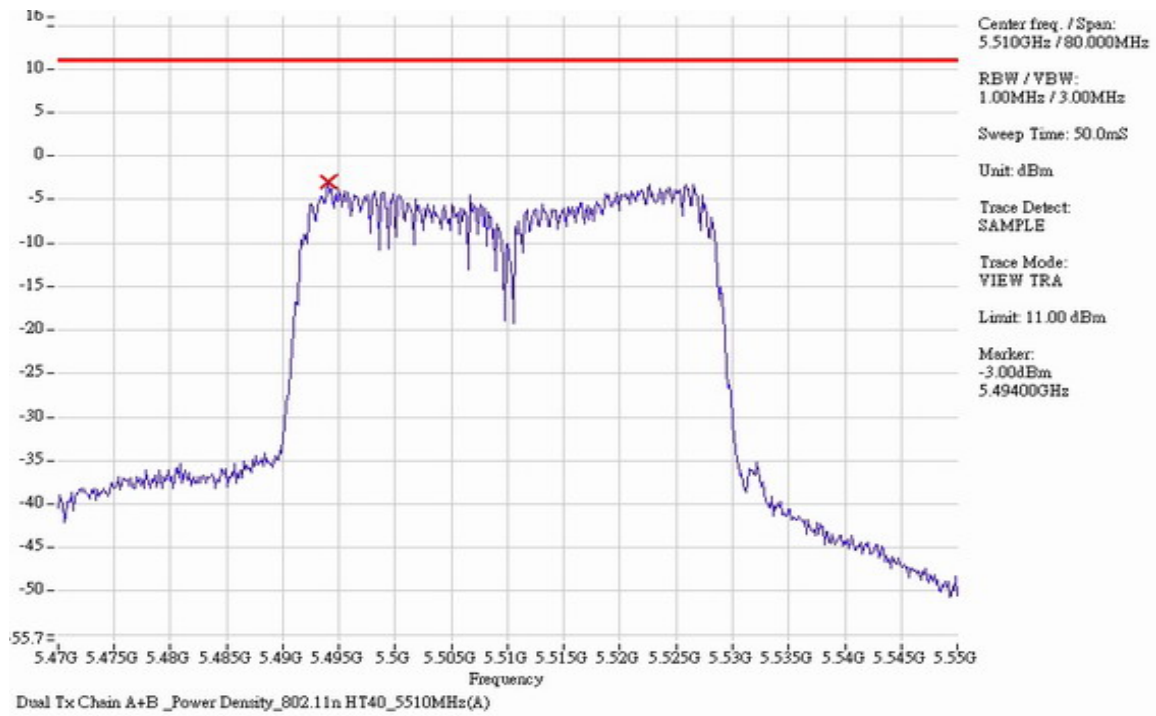

802.11 n (HT40) CH102 5510MHz Chain A+B (A)