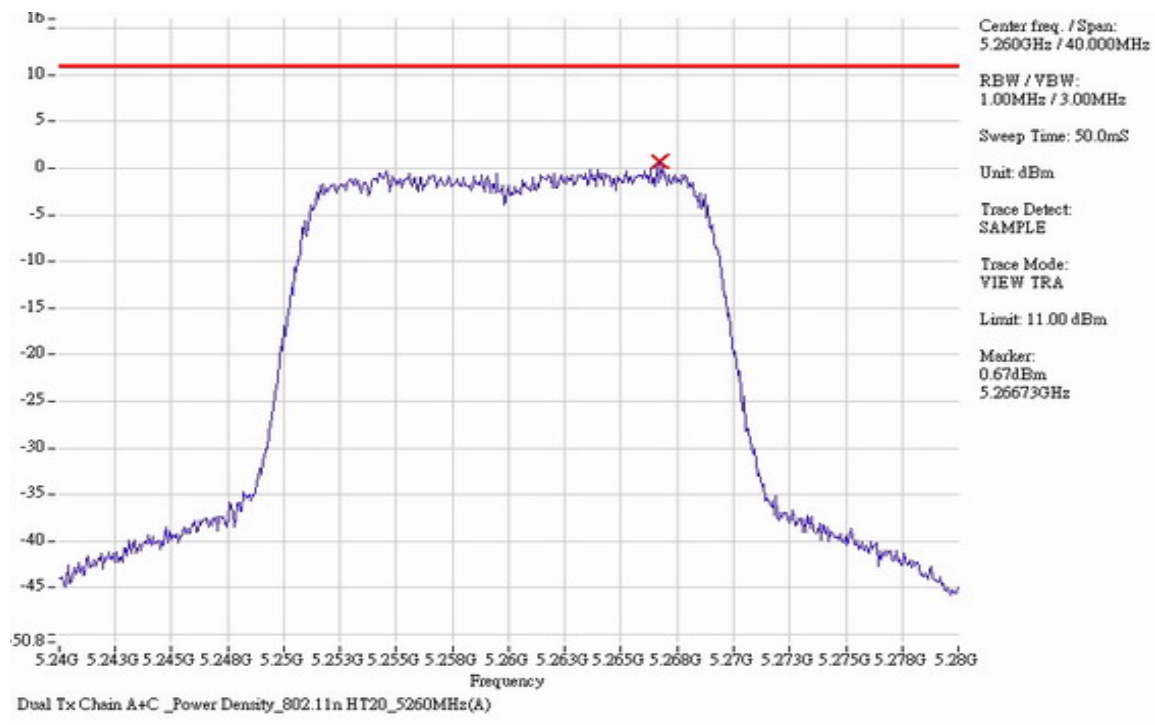

802.11 n (HT20) CH52 5260MHz Chain A+C (A)