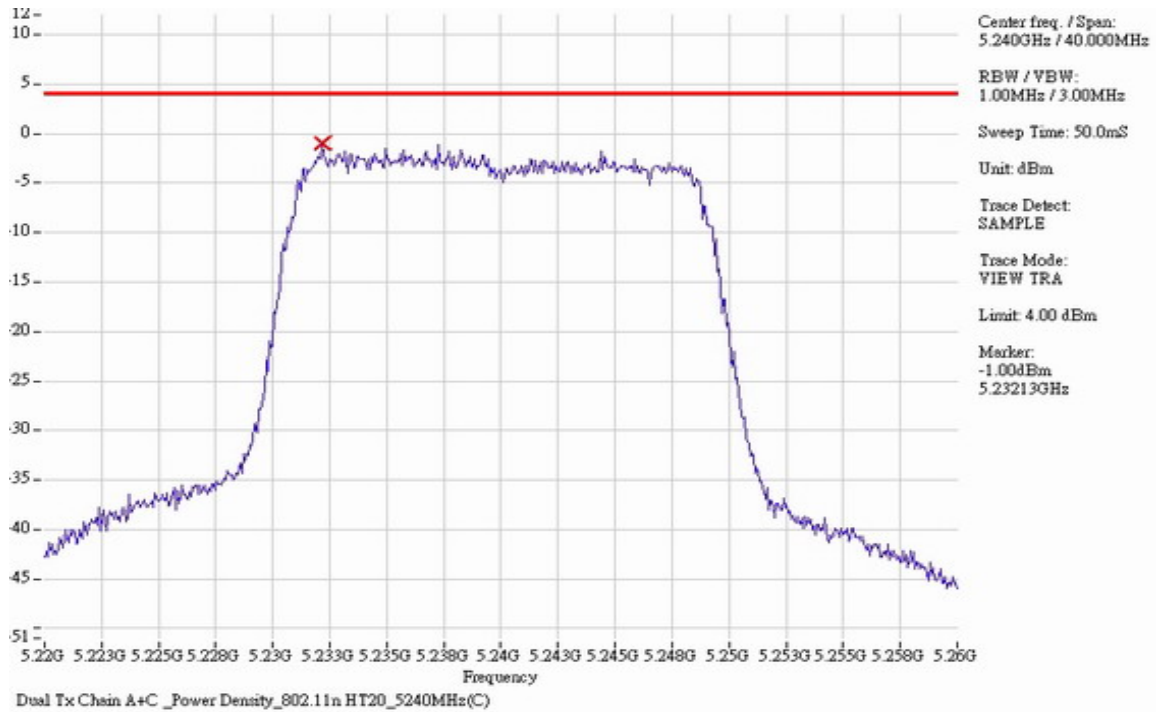

802.11 n (HT20) CH48 5240MHz Chain A+C (C)