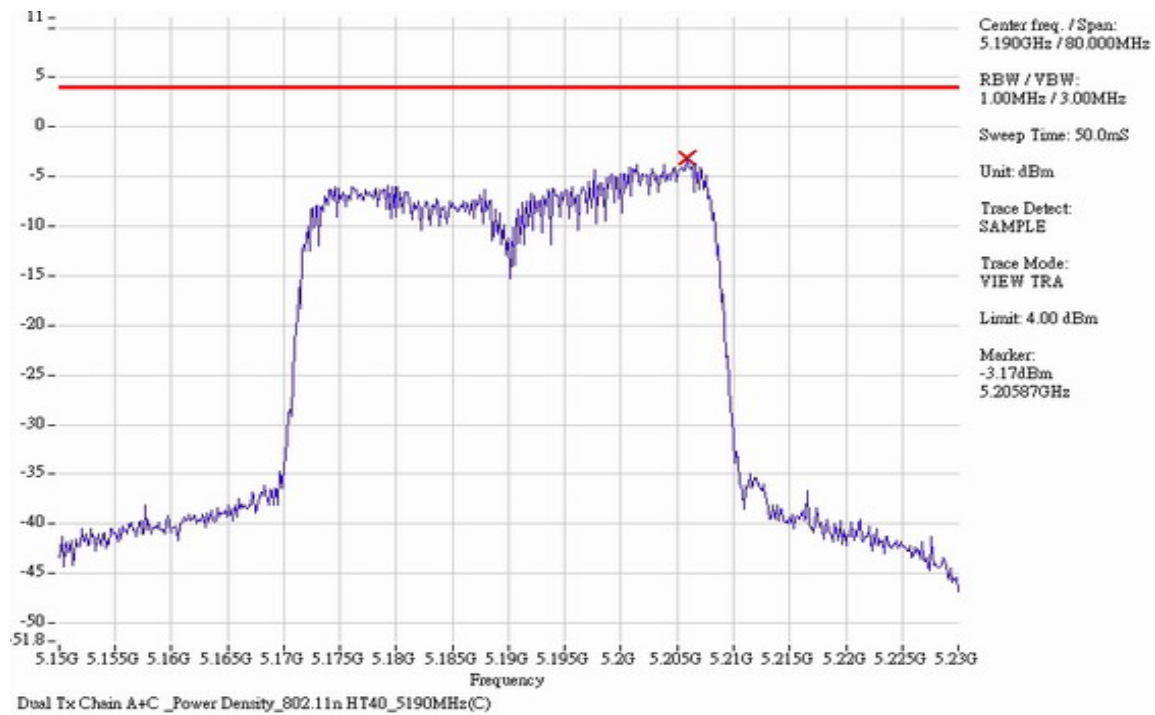

802.11 n (HT40) CH38 5190MHz Chain A+C (C)