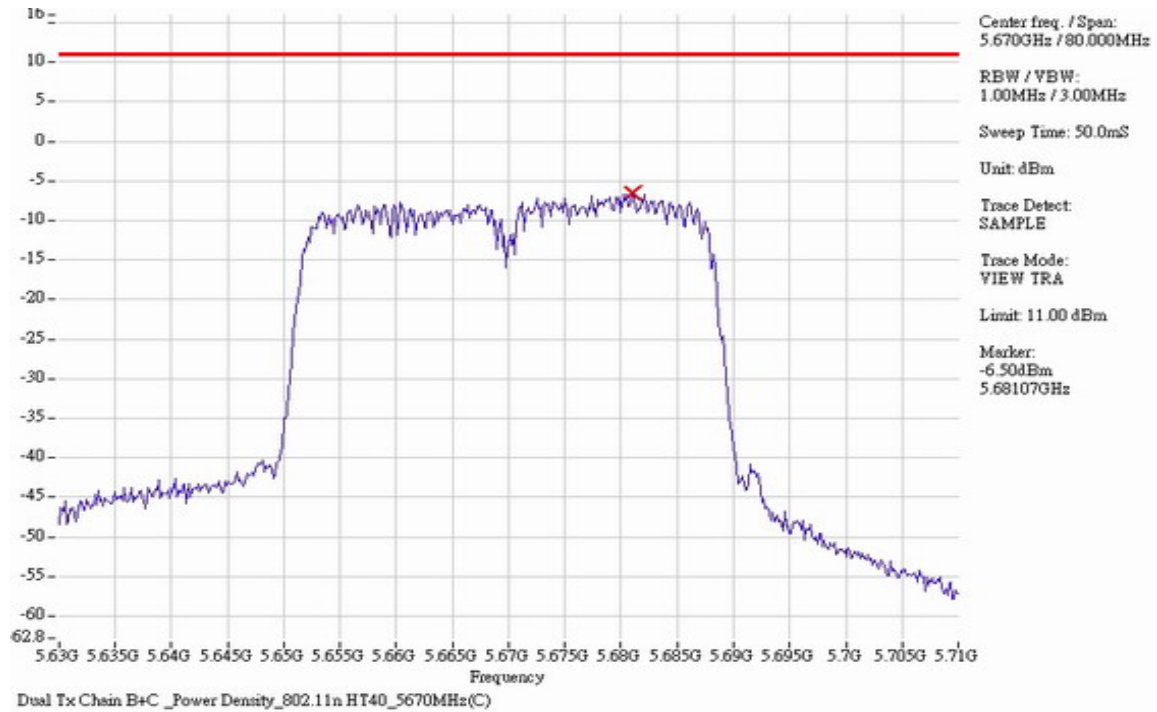

802.11 n (HT40) CH134 5670MHz Chain B+C (C)