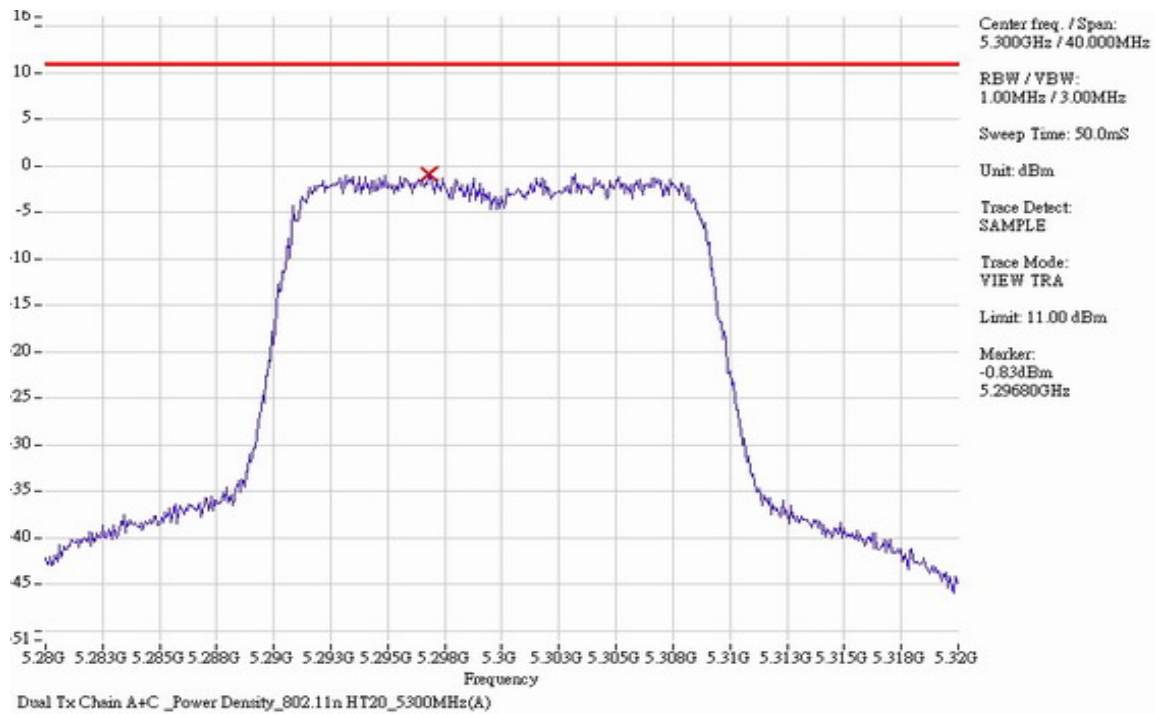

802.11 n (HT20) CH60 5300MHz Chain A+C (A)