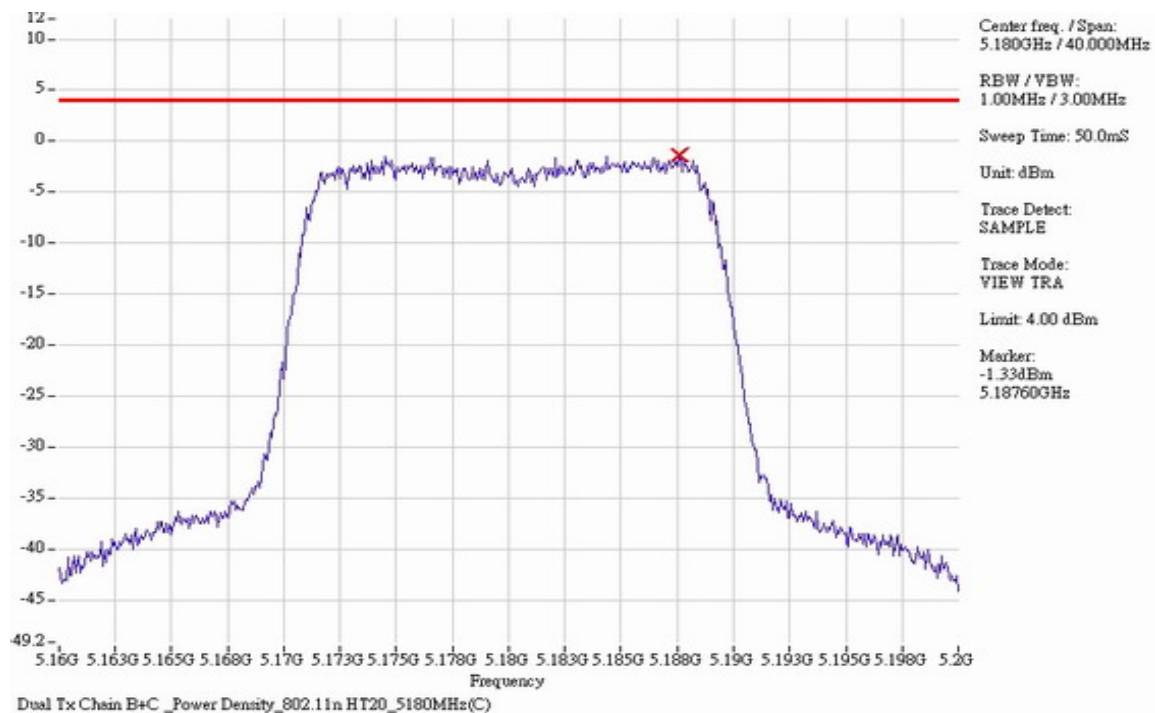

802.11 n (HT20) CH36 5180MHz Chain B+C (C)