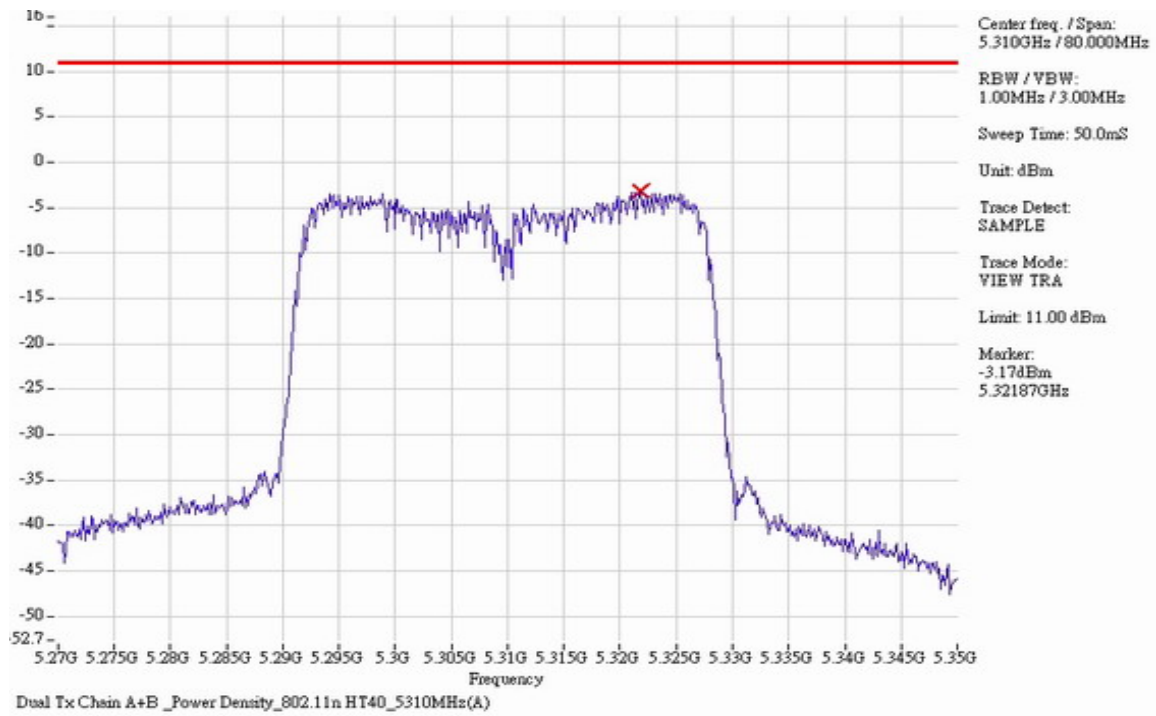

802.11 n (HT40) CH62 5310MHz Chain A+B (A)