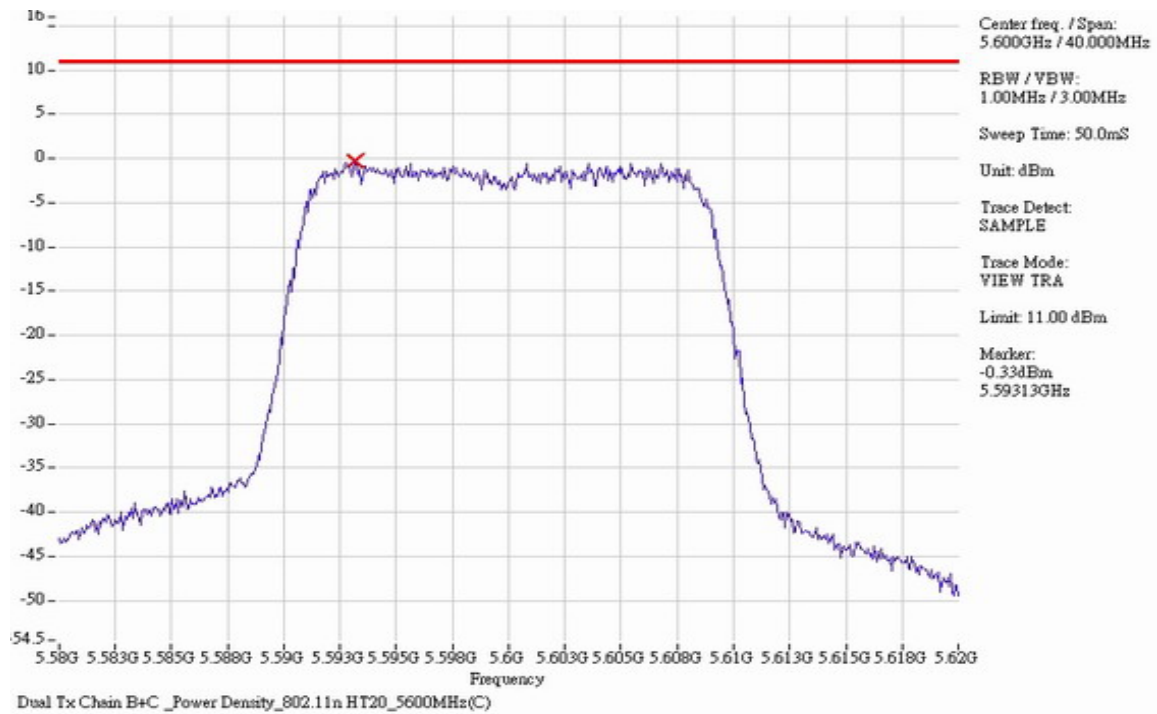

802.11 n (HT20) CH120 5600MHz Chain B+C (C)