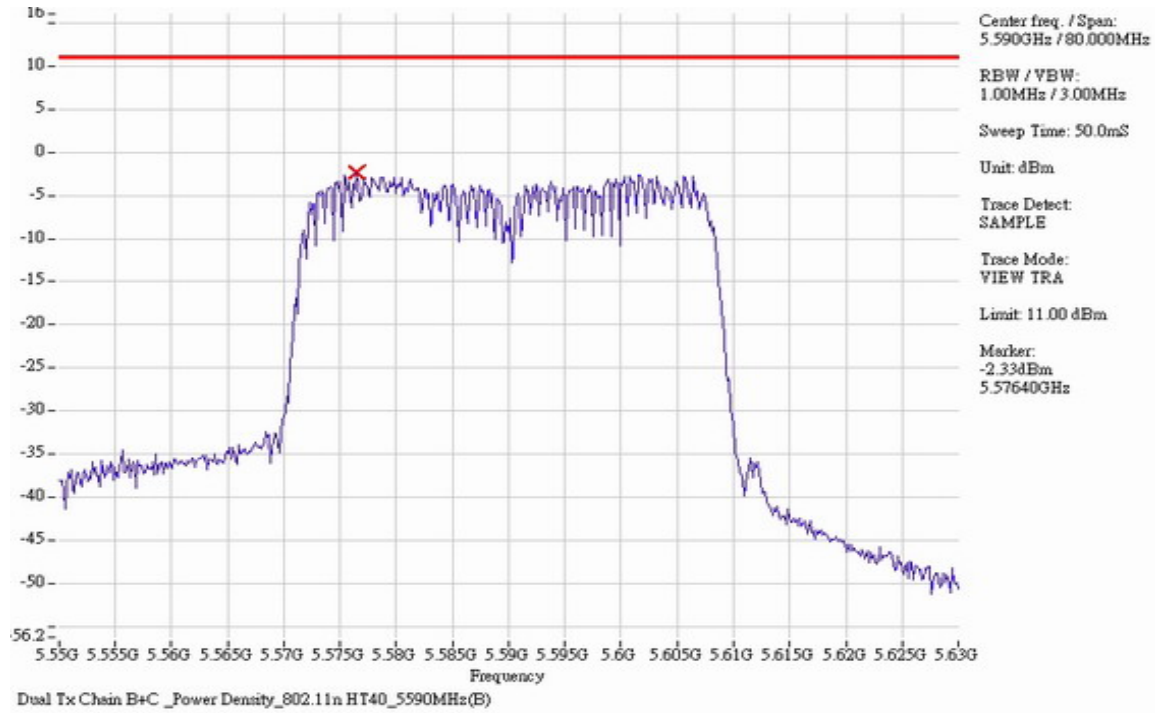

802.11 n (HT40) CH118 5590MHz Chain B+C (B)