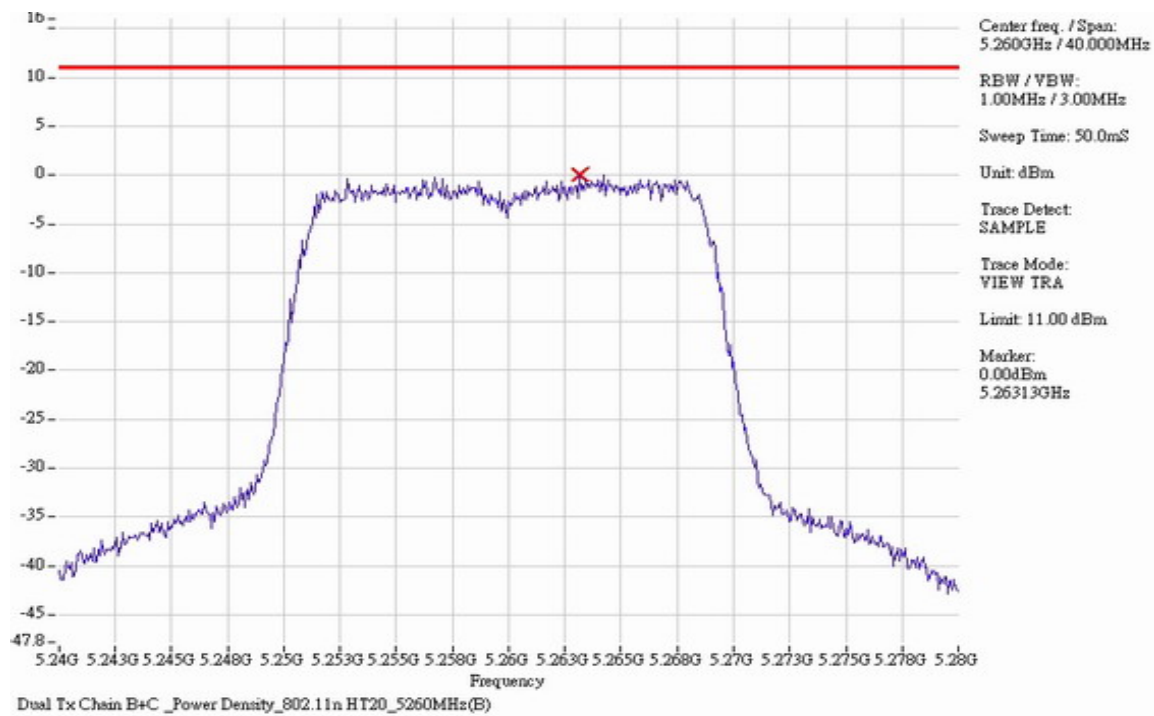

802.11 n (HT20) CH52 5260MHz Chain B+C (B)