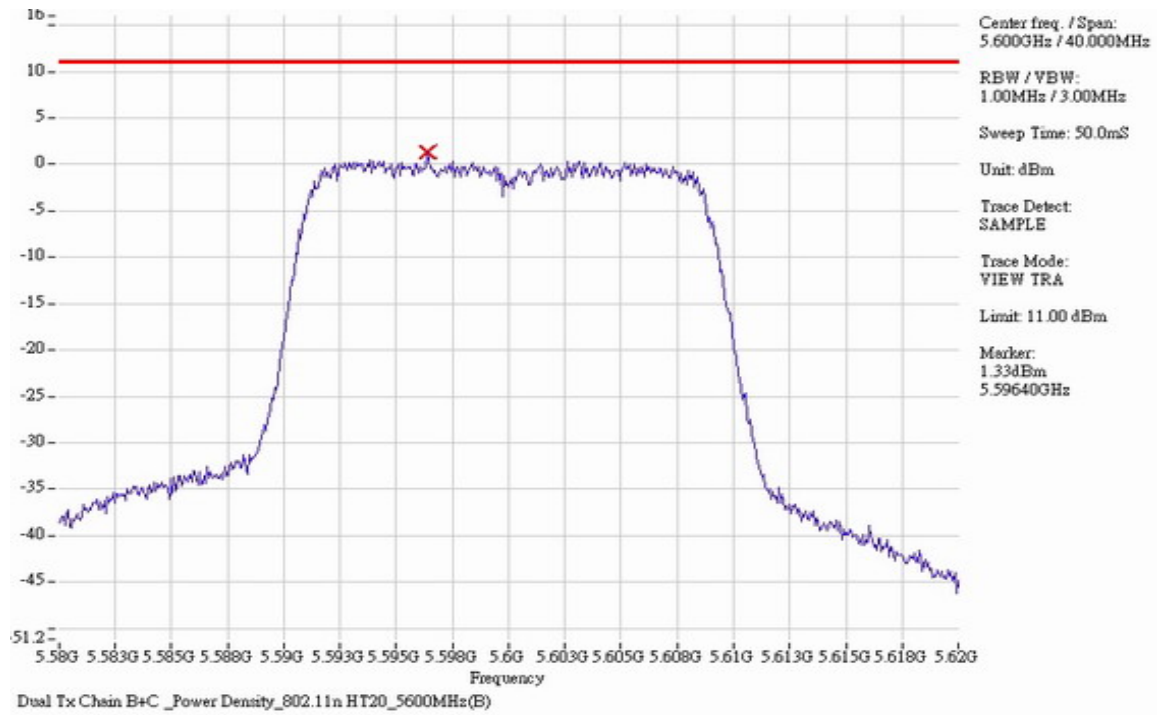

802.11 n (HT20) CH120 5600MHz Chain B+C (B)