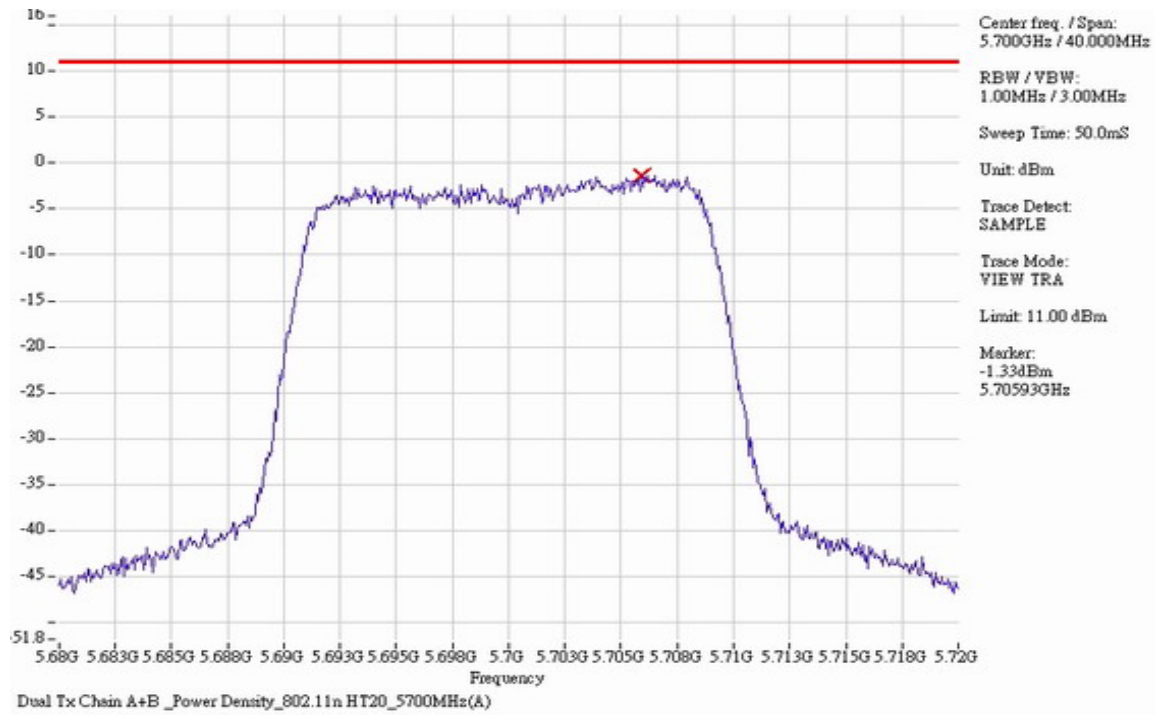

802.11 n (HT20) CH140 5700MHz Chain A+B (A)