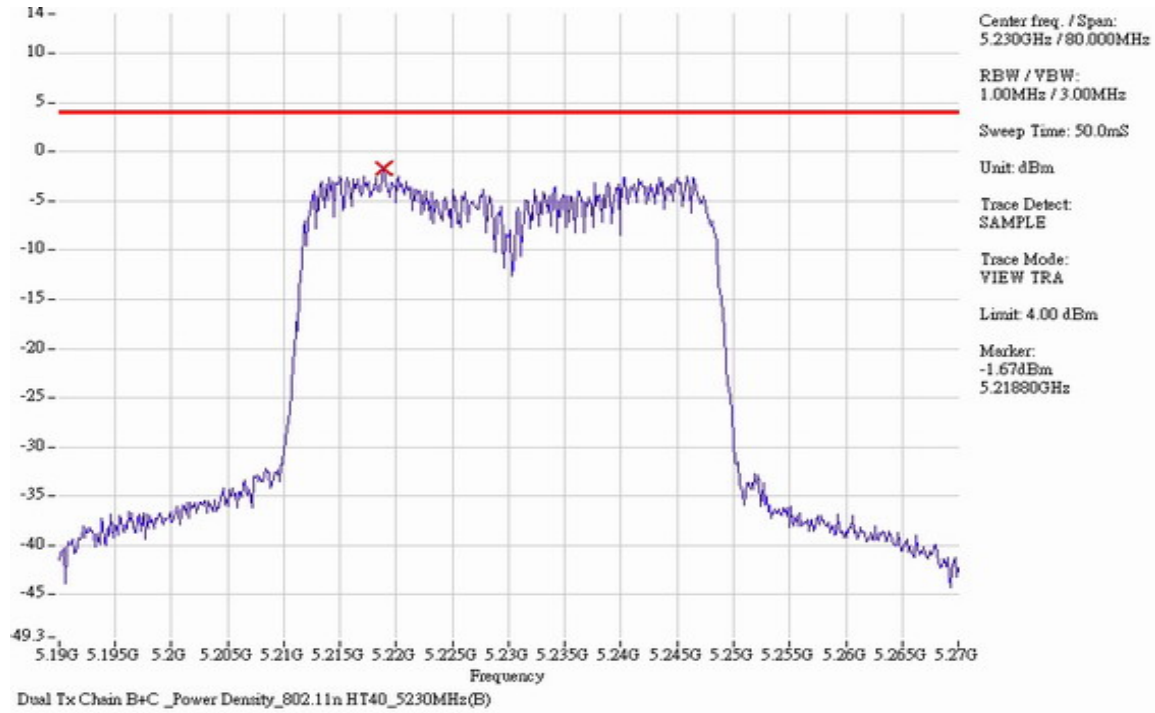

802.11 n (HT40) CH46 5230MHz Chain B+C (B)