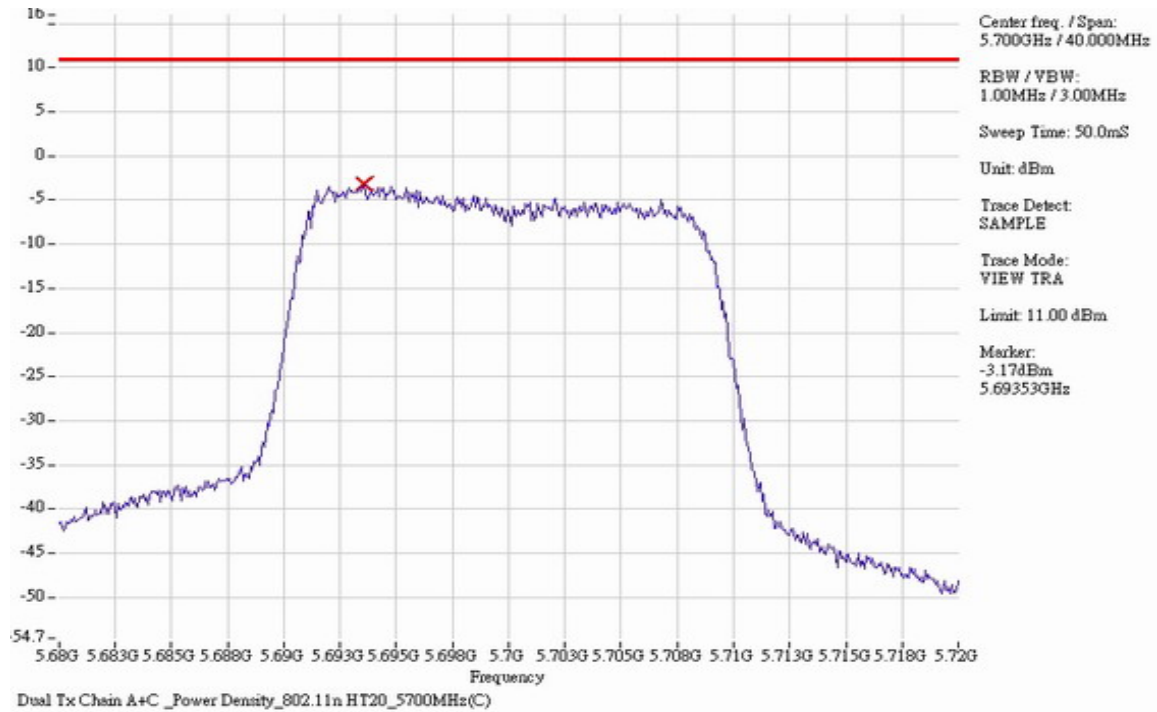

802.11 n (HT20) CH140 5700MHz Chain A+C (C)