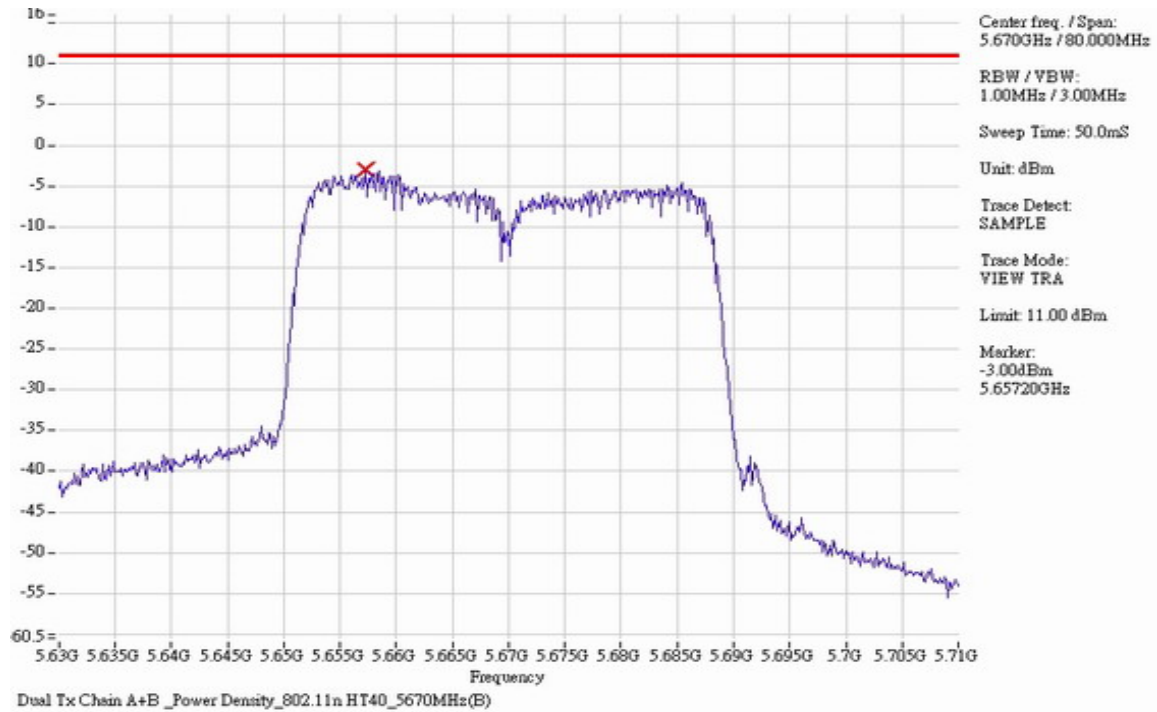

802.11 n (HT40) CH134 5670MHz Chain A+B (B)