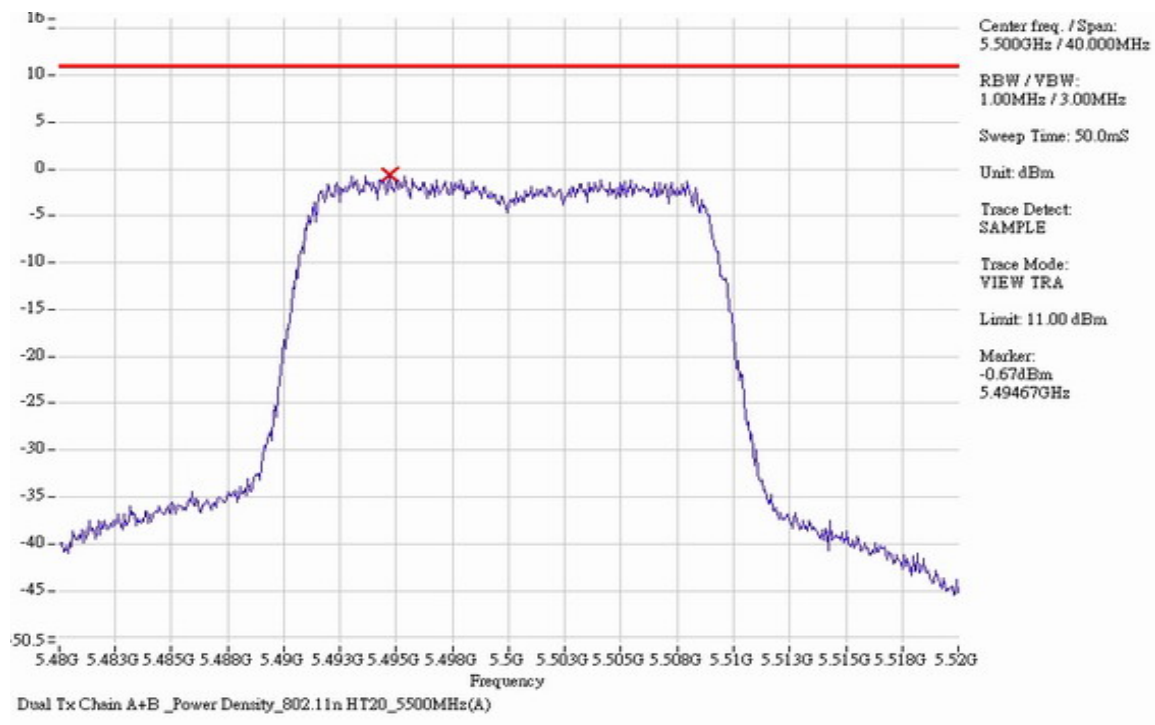

802.11 n (HT20) CH100 5500MHz Chain A+B (A)