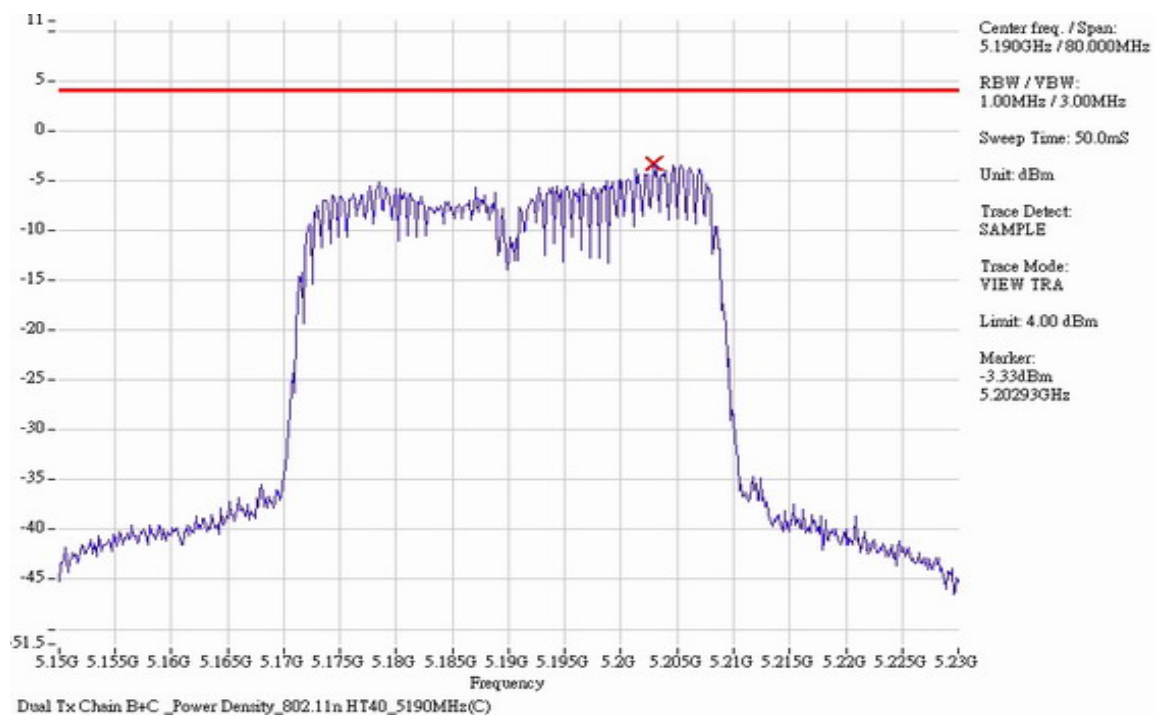

802.11 n (HT40) CH38 5190MHz Chain B+C (C)