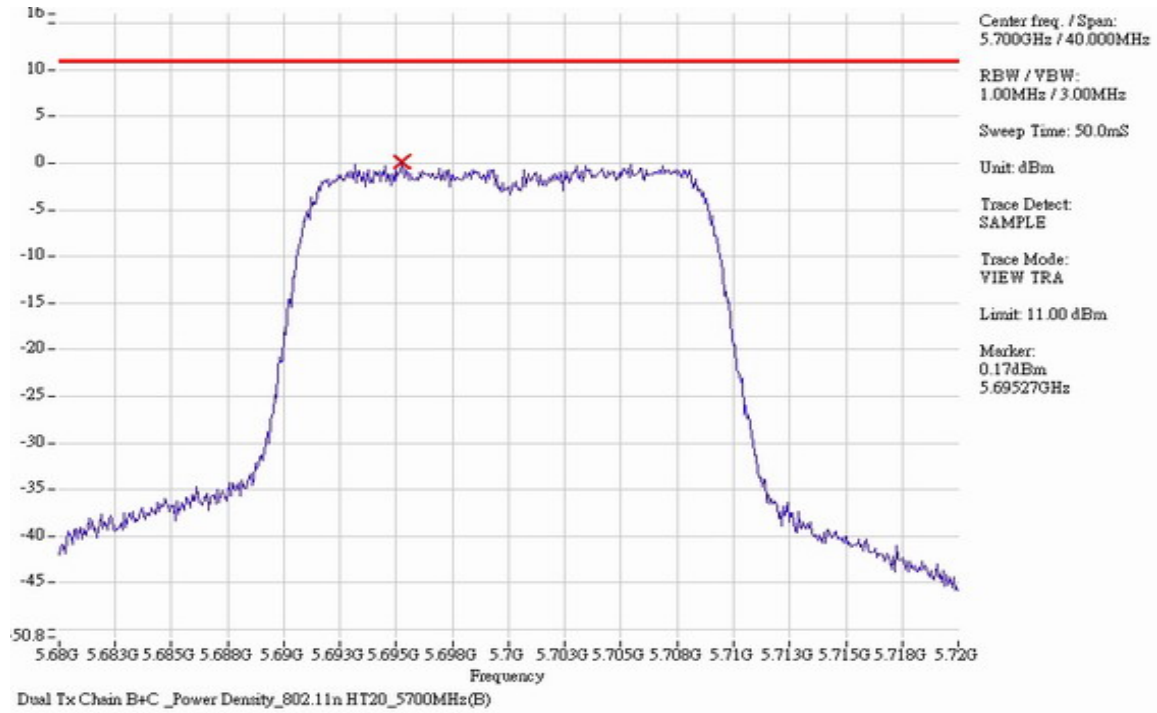

802.11 n (HT20) CH140 5700MHz Chain B+C (B)