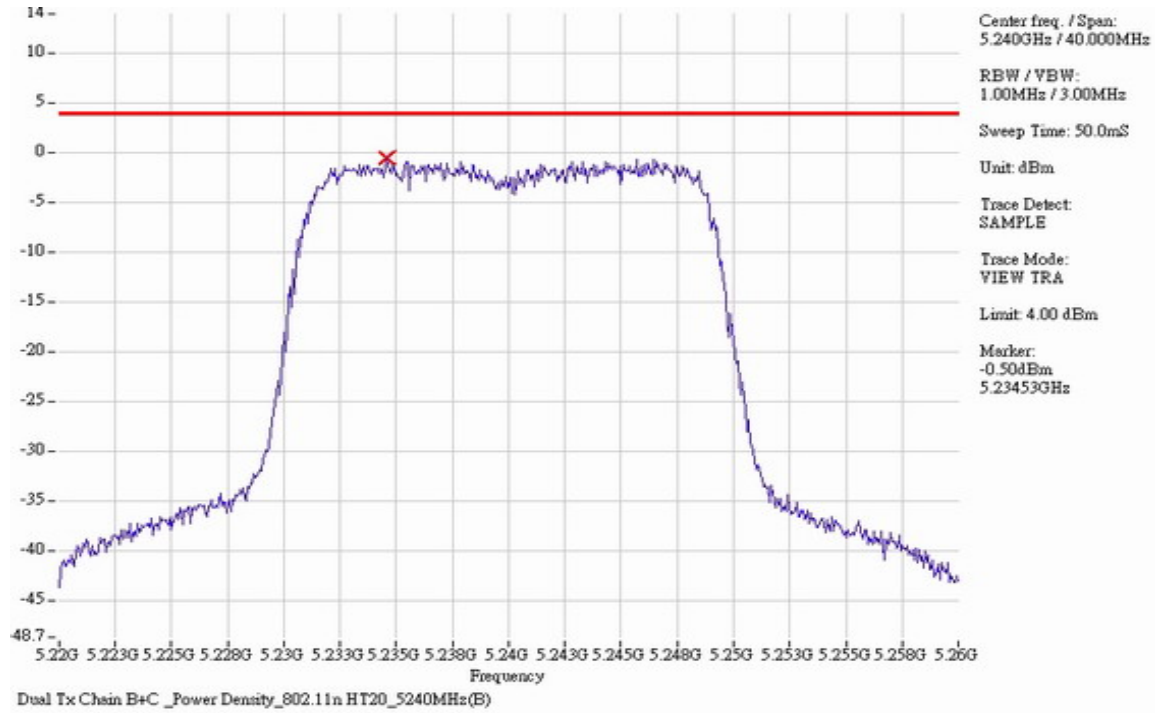

802.11 n (HT20) CH48 5240MHz Chain B+C (B)