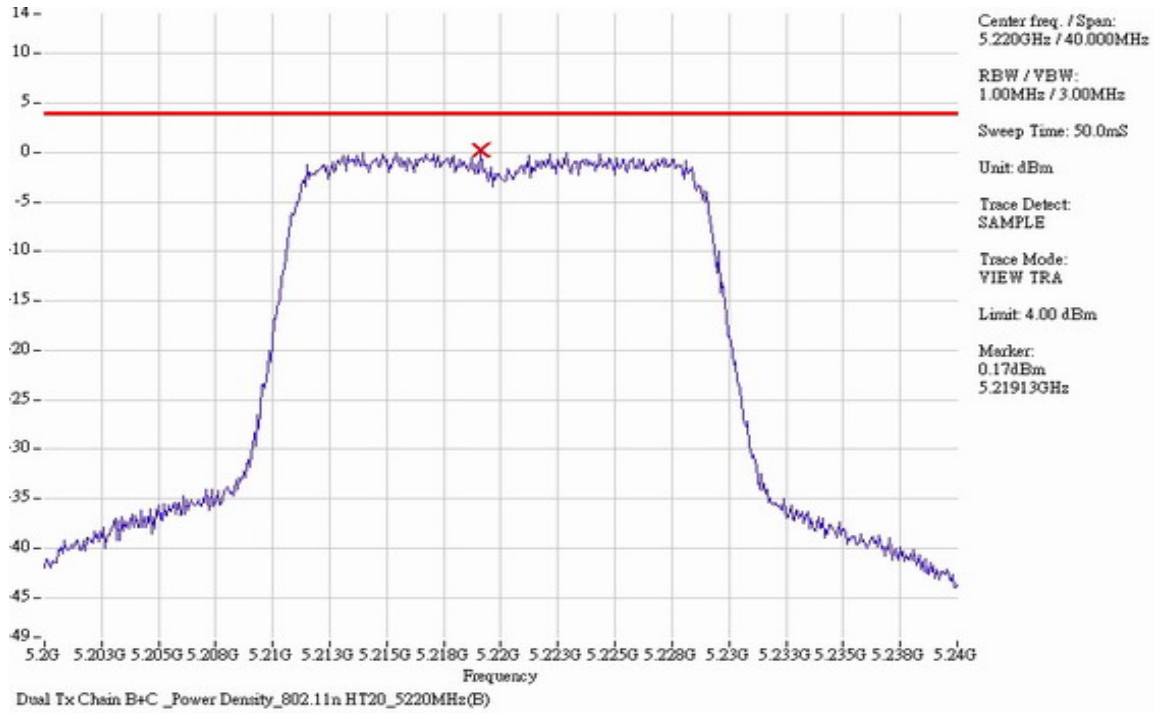

802.11 n (HT20) CH44 5220MHz Chain B+C (B)