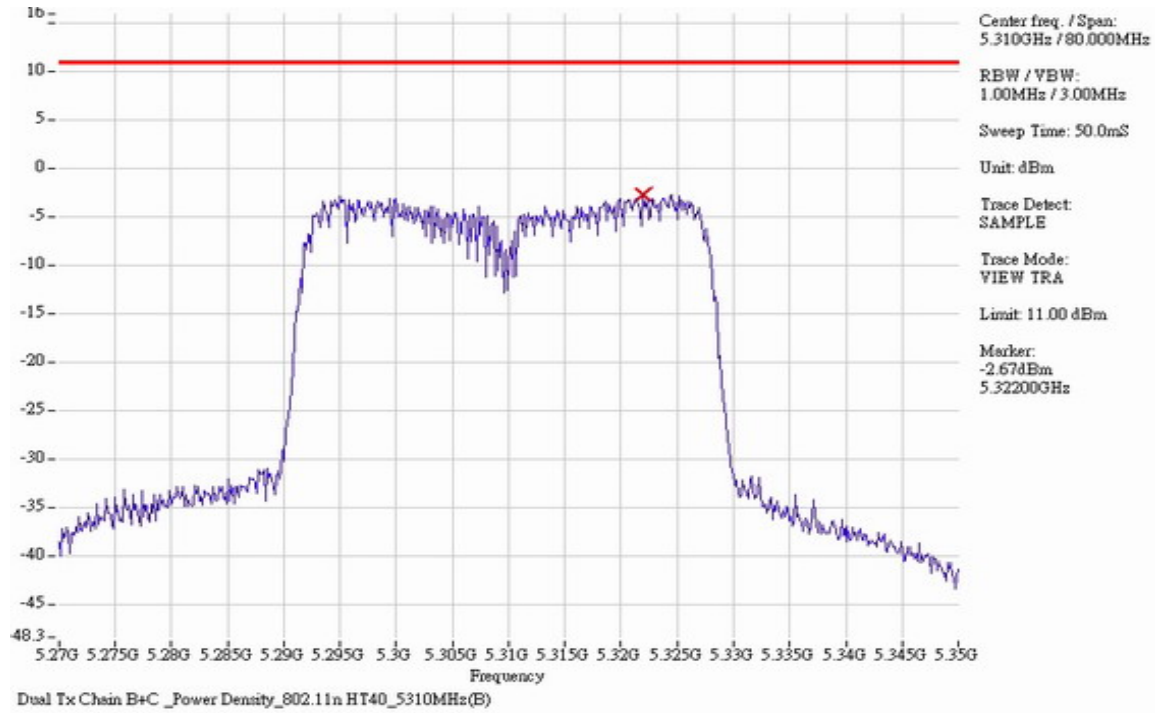

802.11 n (HT40) CH62 5310MHz Chain B+C (B)