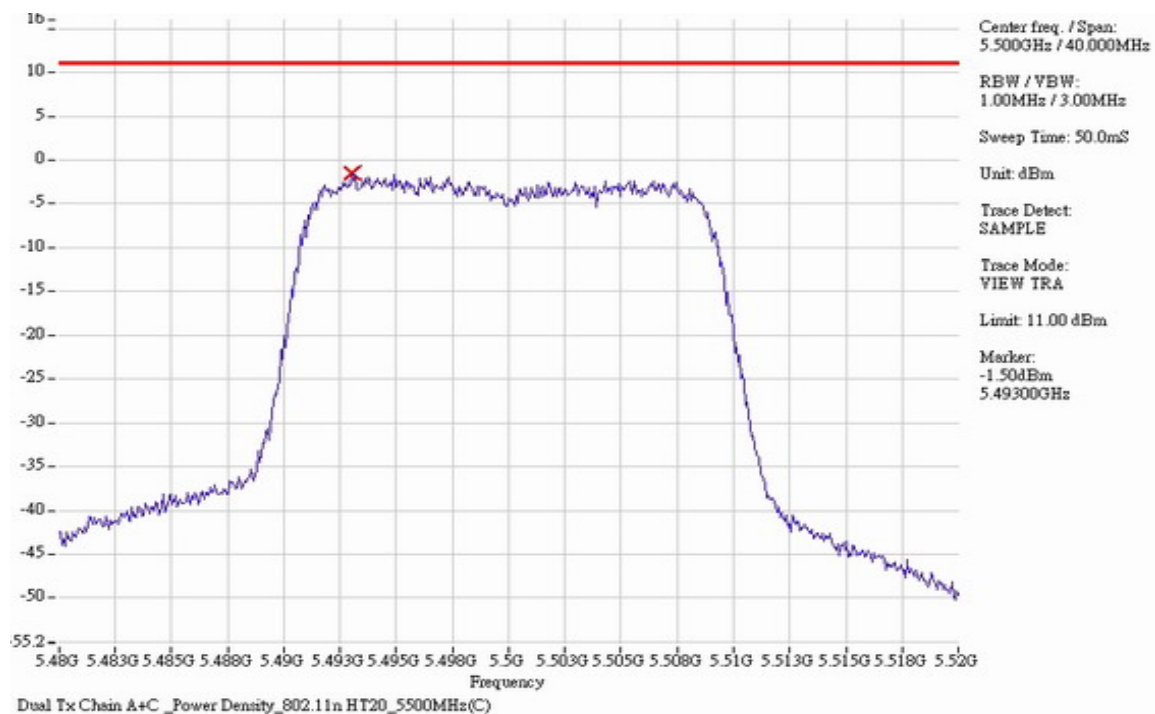

802.11 n (HT20) CH100 5500MHz Chain A+C (C)