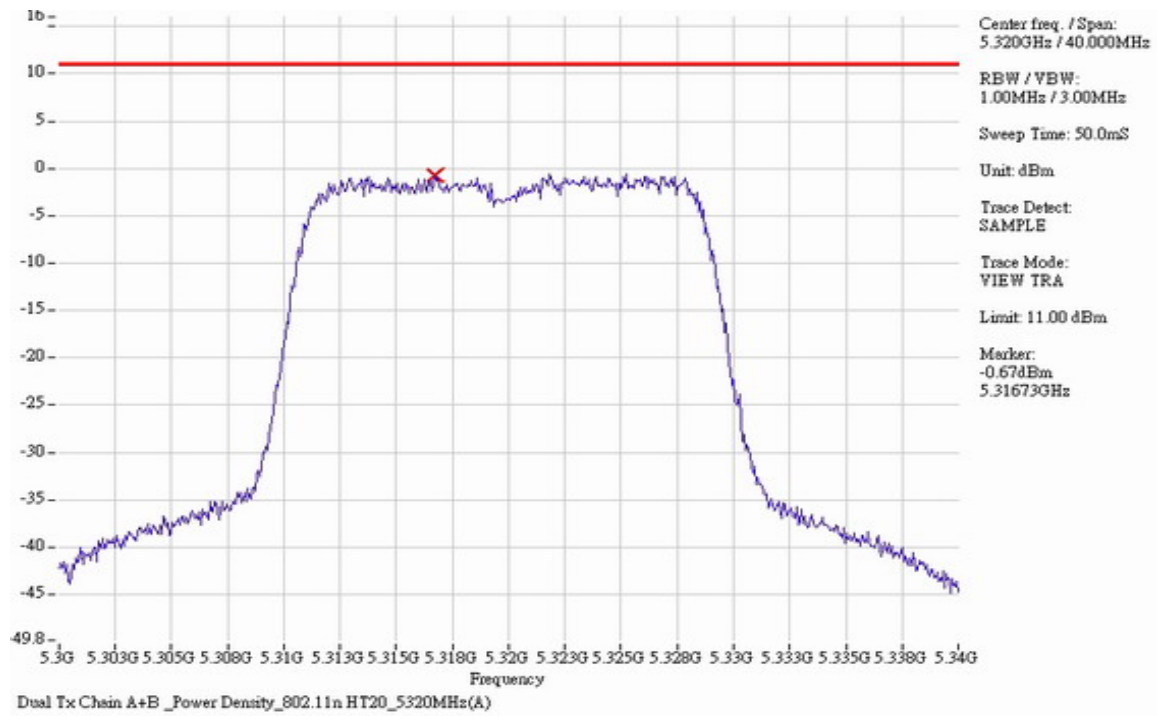

802.11 n (HT20) CH64 5320MHz Chain A+B (A)