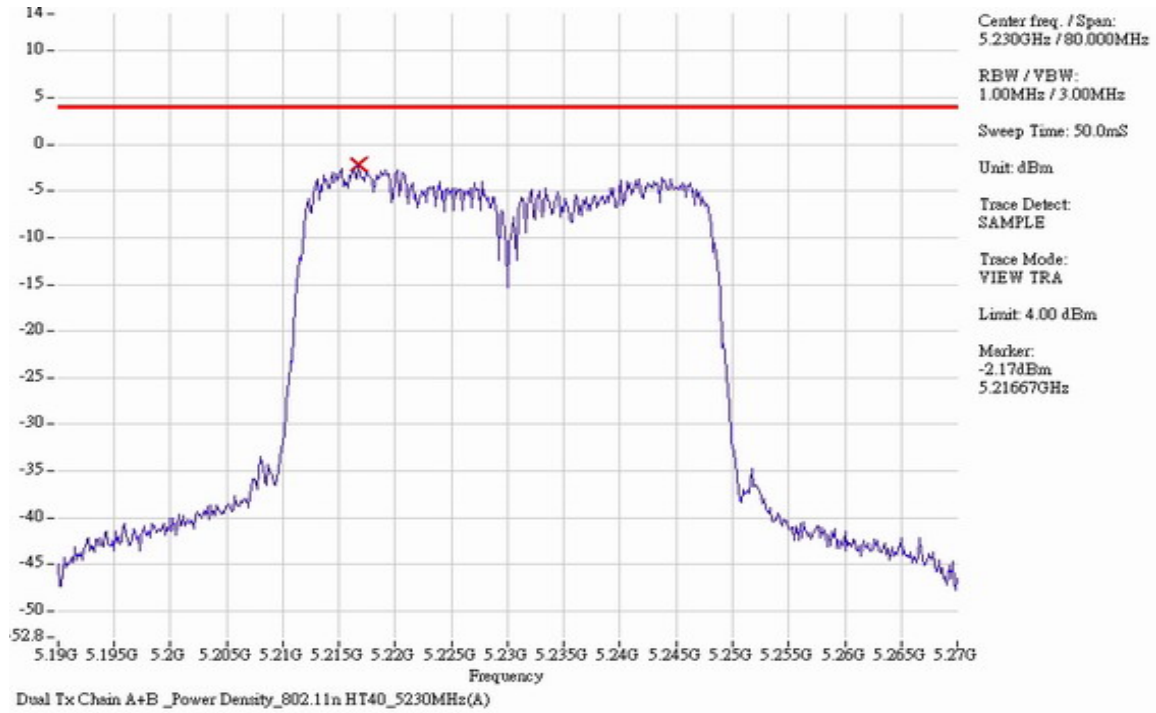

802.11 n (HT40) CH46 5230MHz Chain A+B (A)