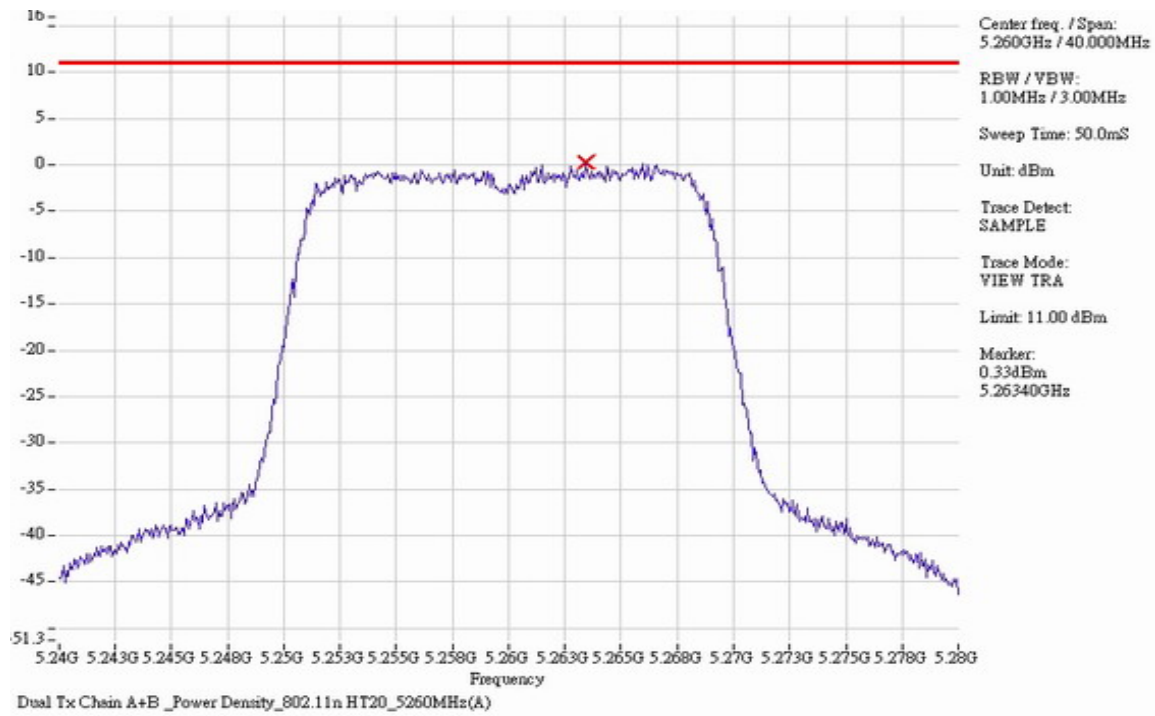

### 802.11 n (HT20) CH52 5260MHz Chain A+B (A)

### 802.11 n (HT20) CH52 5260MHz Chain A+B (B)

### 802.11 n (HT20) CH60 5300MHz Chain A+B (A)