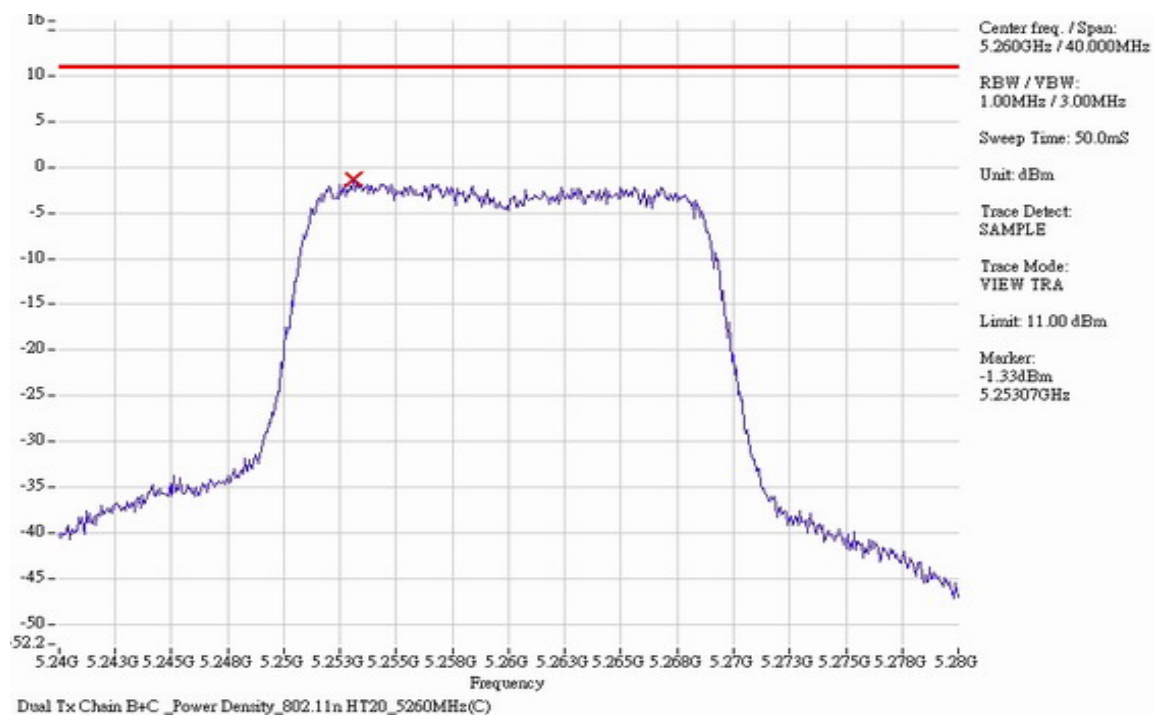

802.11 n (HT20) CH52 5260MHz Chain B+C (C)