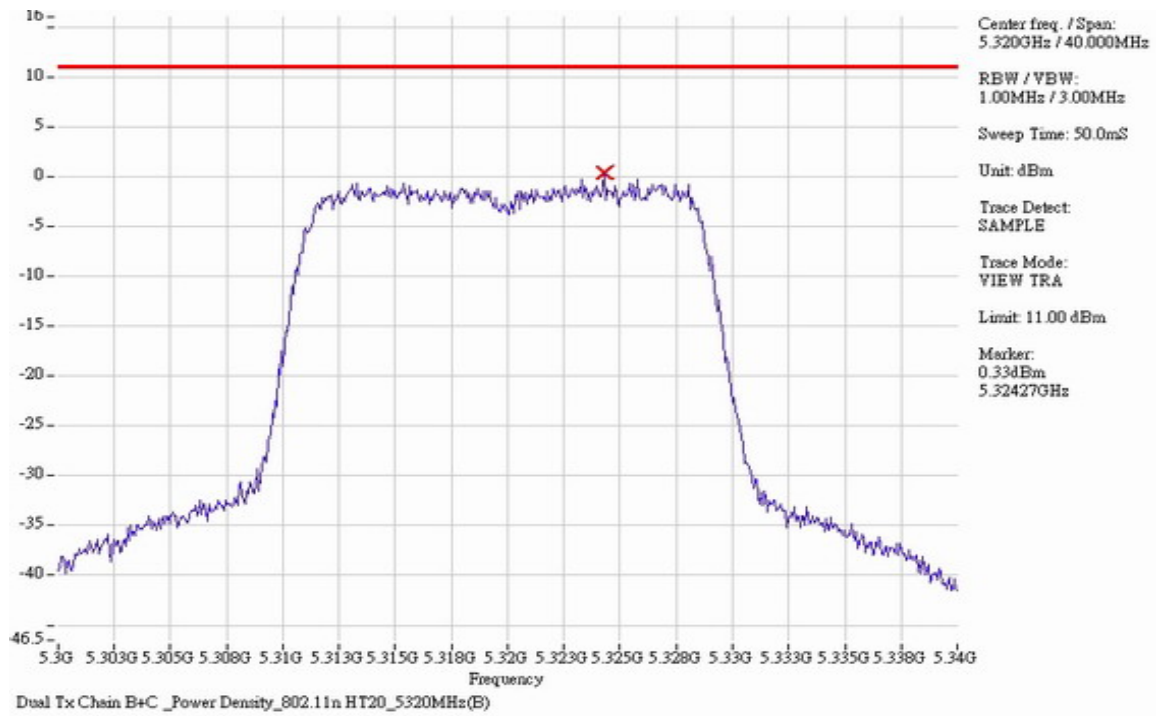

802.11 n (HT20) CH64 5320MHz Chain B+C (B)