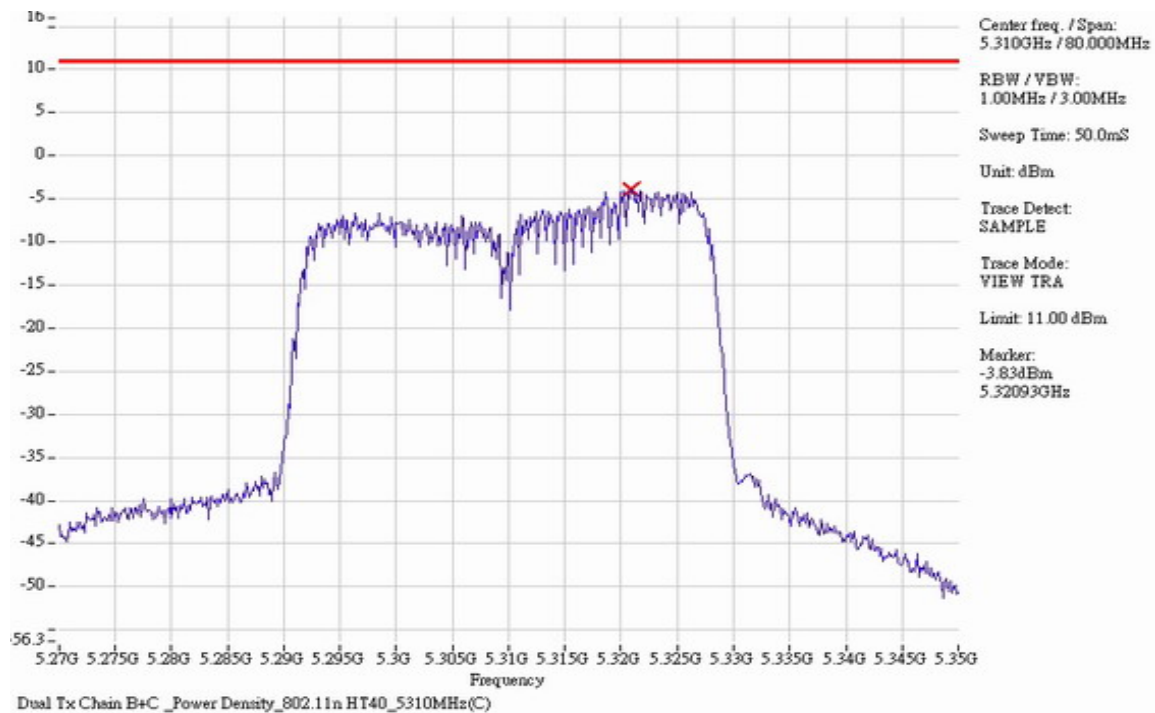

802.11 n (HT40) CH62 5310MHz Chain B+C (C)