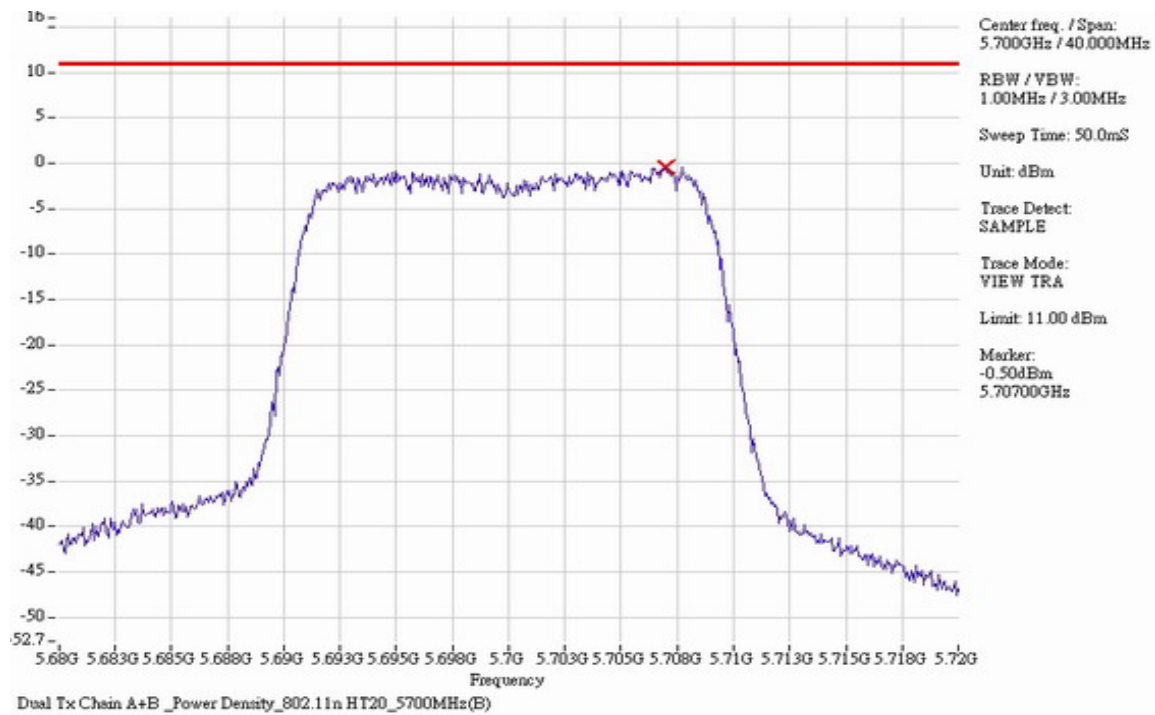

802.11 n (HT20) CH140 5700MHz Chain A+B (B)