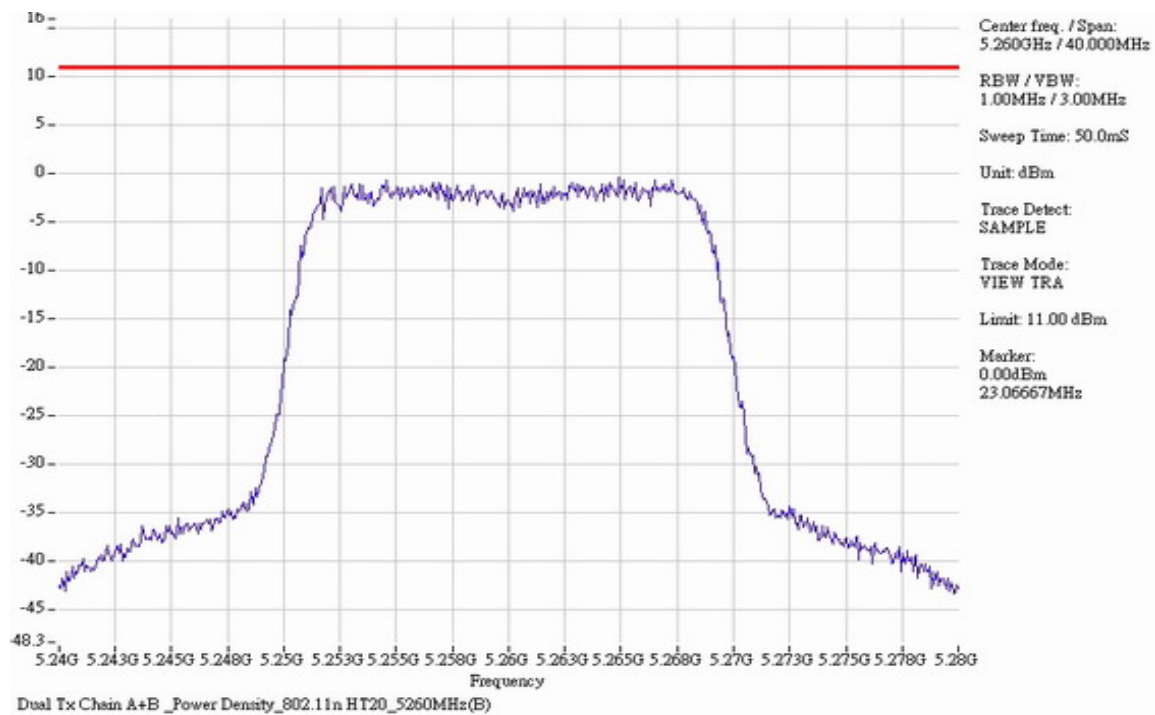

### 802.11 n (HT20) CH52 5260MHz Chain A+B (A)

### 802.11 n (HT20) CH52 5260MHz Chain A+B (B)