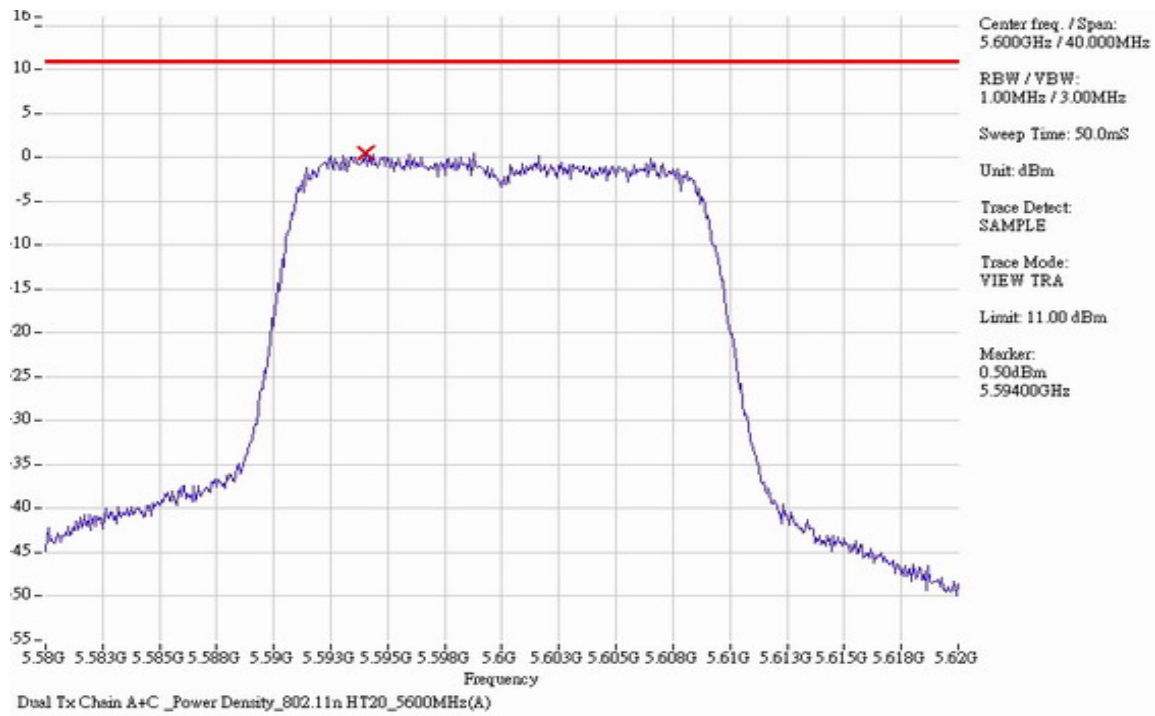

802.11 n (HT20) CH120 5600MHz Chain A+C (A)