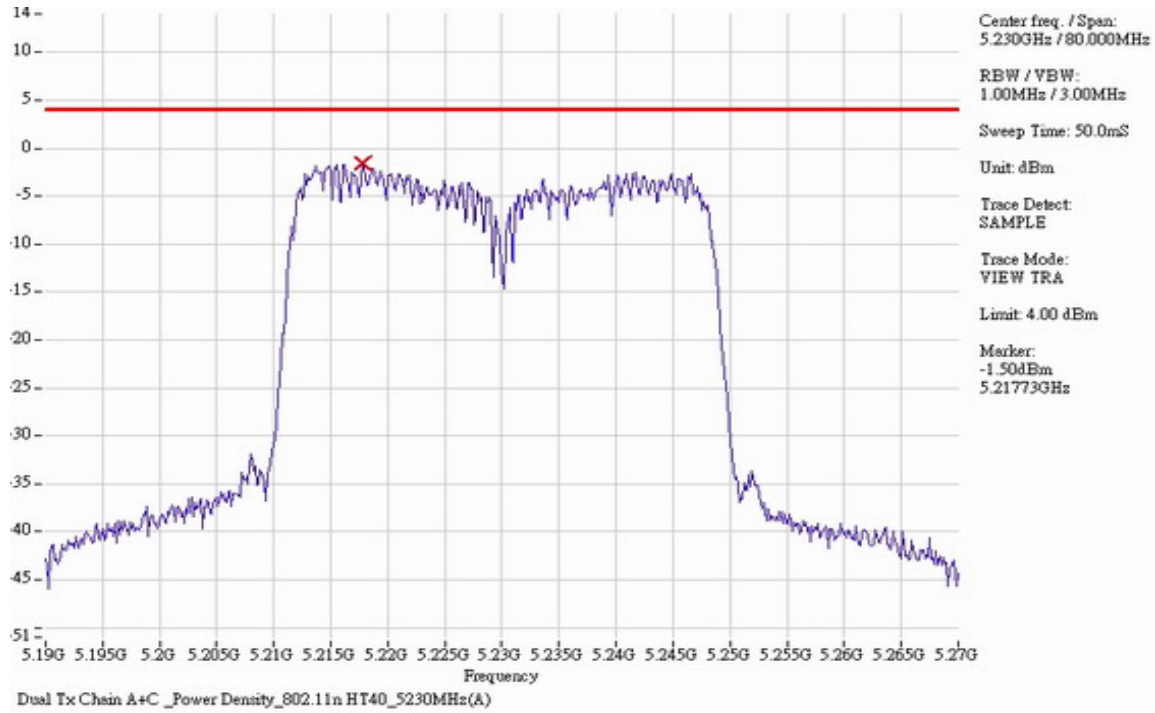

802.11 n (HT40) CH46 5230MHz Chain A+C (A)