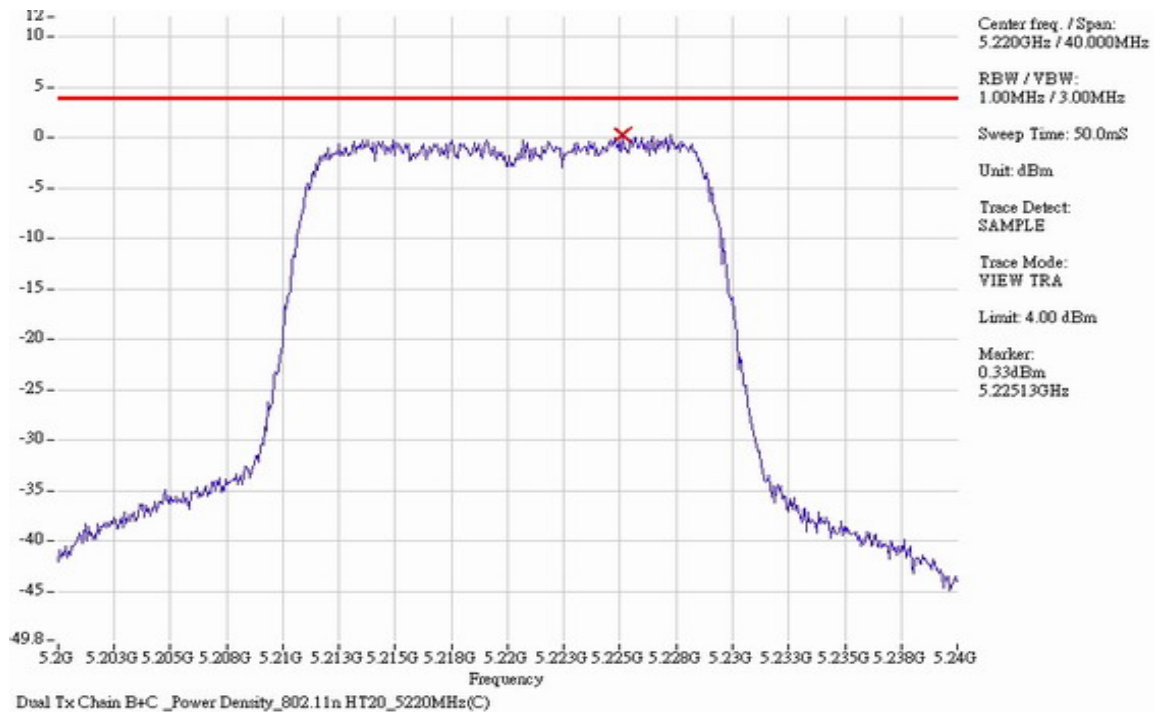

802.11 n (HT20) CH44 5220MHz Chain B+C (C)