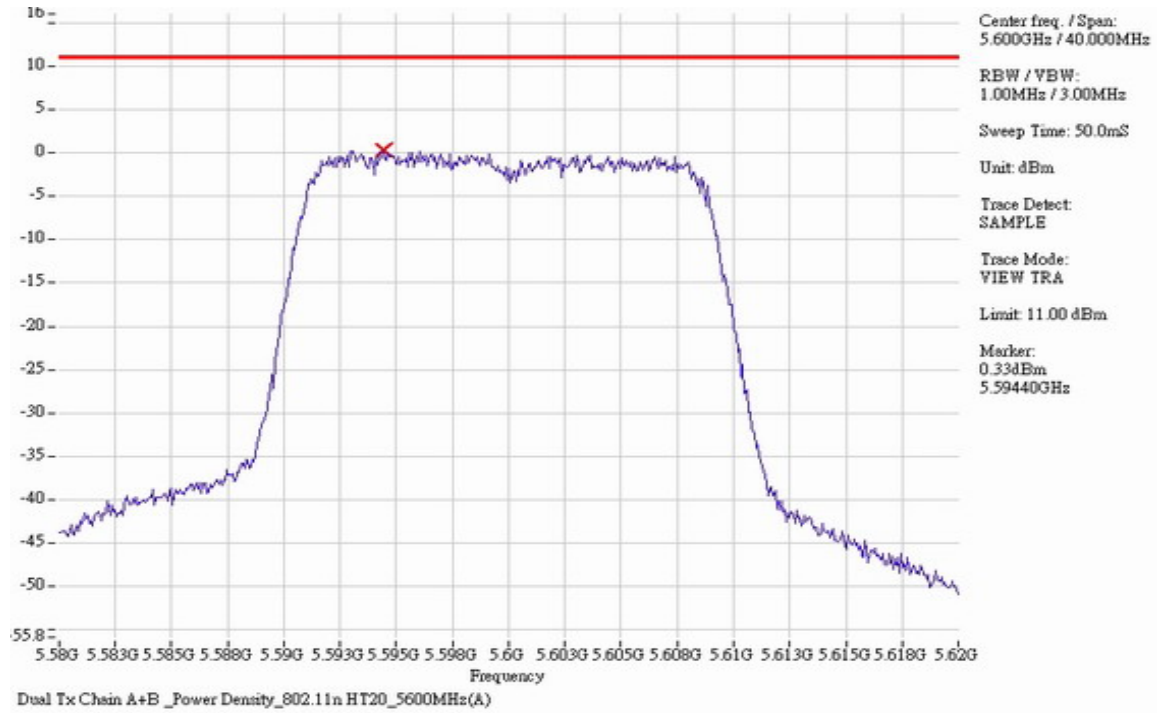

802.11 n (HT20) CH120 5600MHz Chain A+B (A)