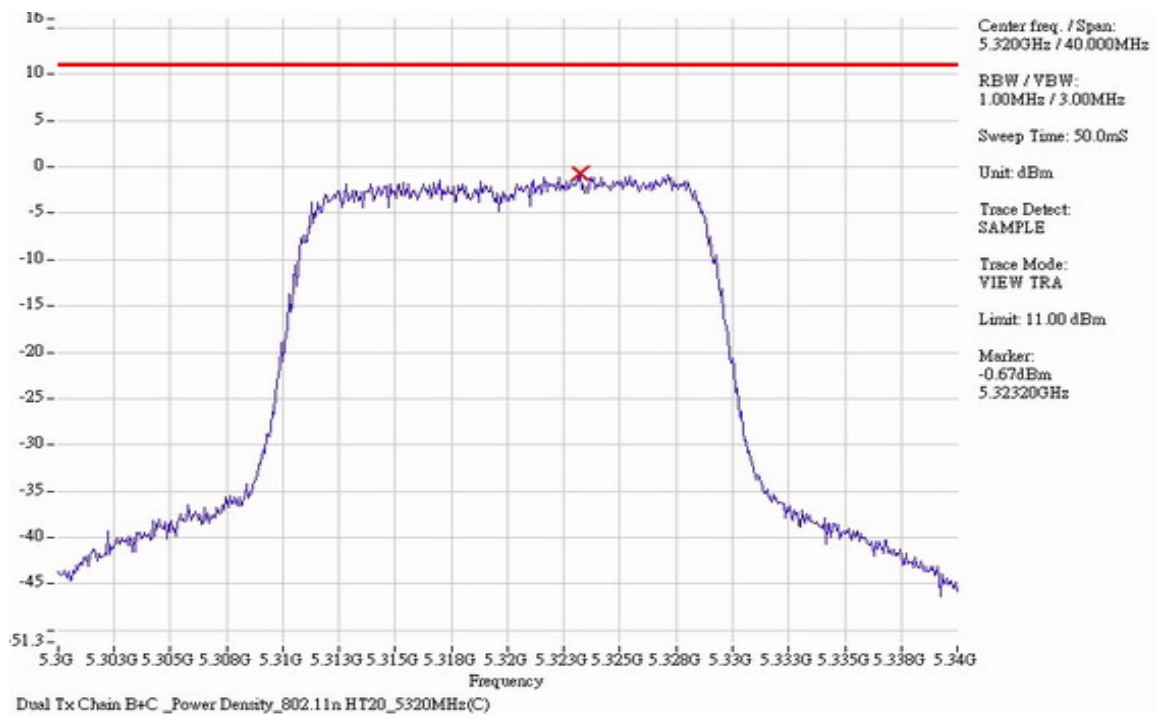

802.11 n (HT20) CH64 5320MHz Chain B+C (C)