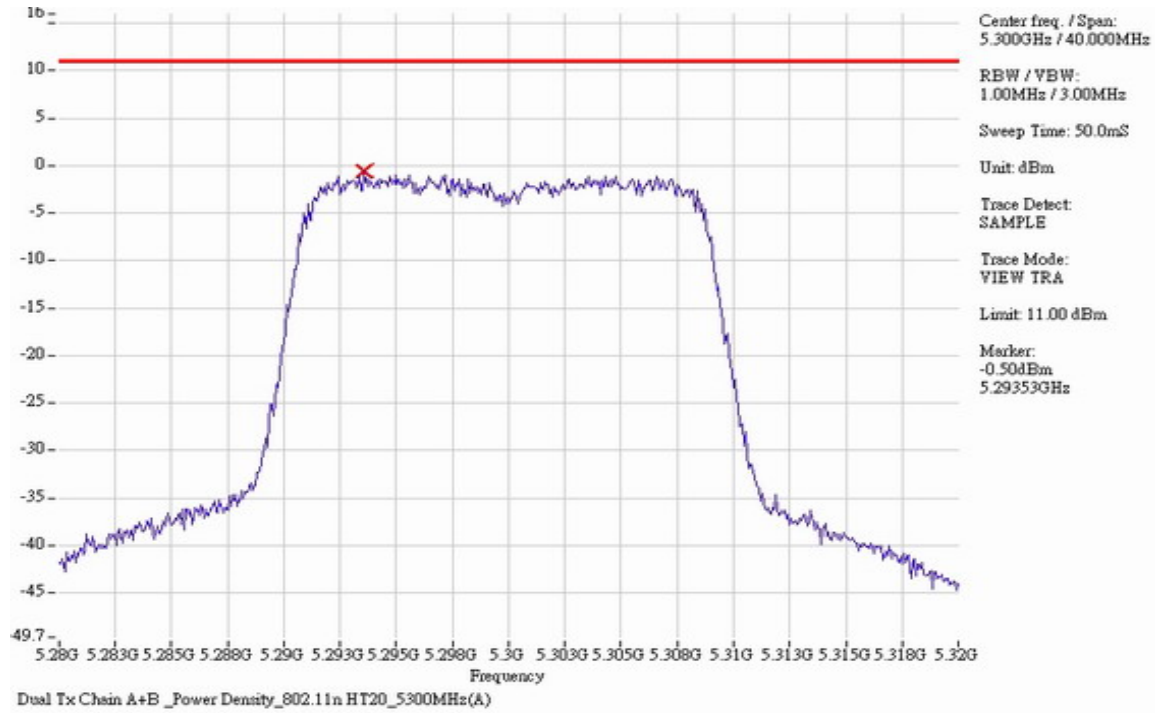

### 802.11 n (HT20) CH52 5260MHz Chain A+B (A)

### 802.11 n (HT20) CH52 5260MHz Chain A+B (B)

### 802.11 n (HT20) CH60 5300MHz Chain A+B (A)