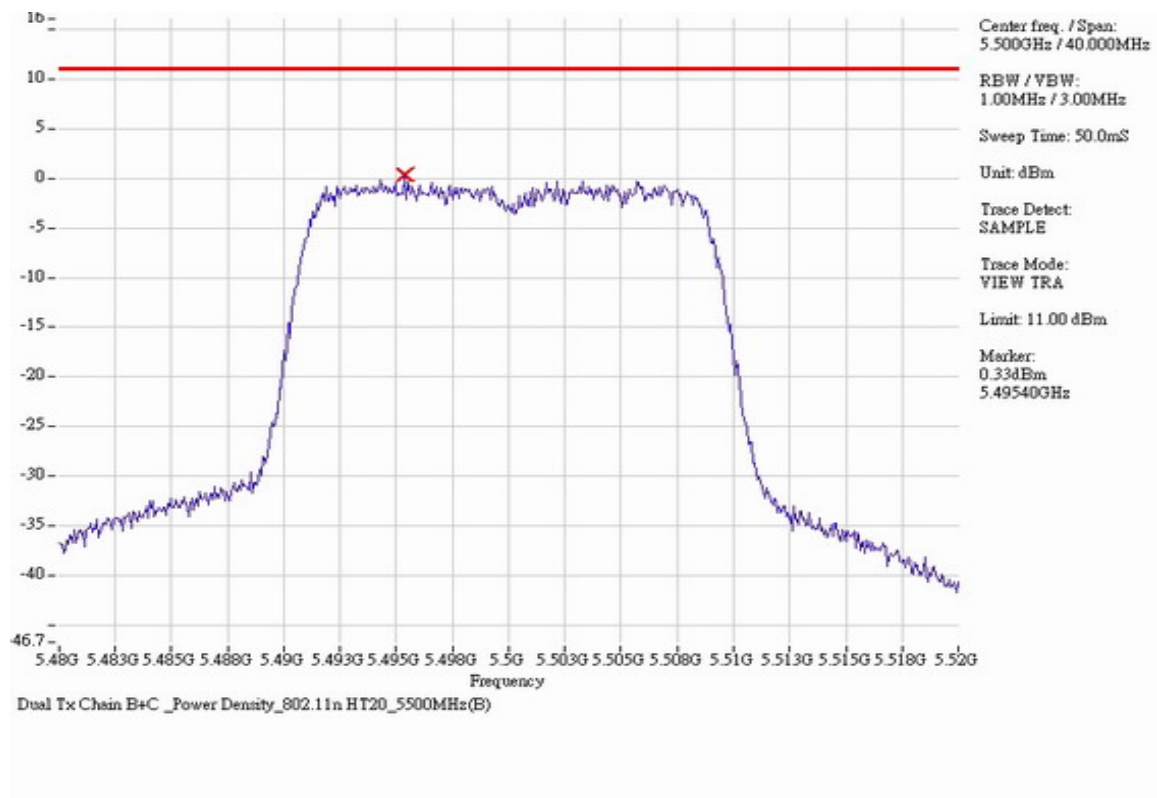

802.11 n (HT20) CH100 5500MHz Chain B+C (B)