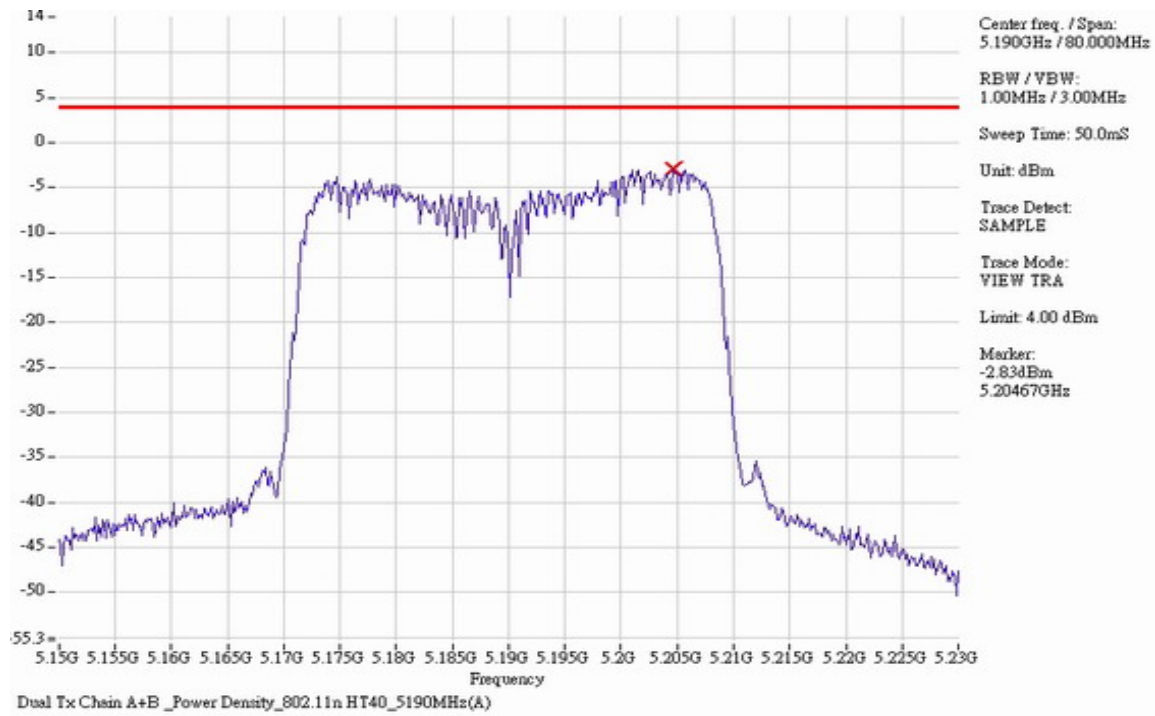

802.11 n (HT40) CH38 5190MHz Chain A+B (A)