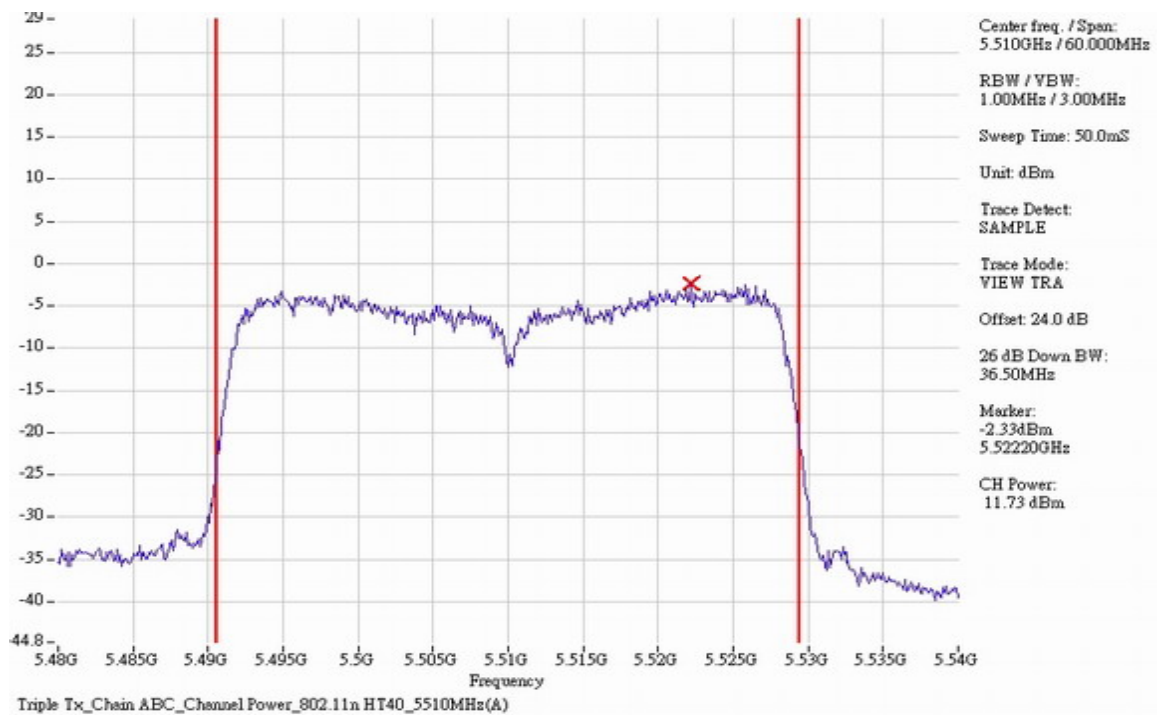

802.11 n (HT40) CH102 5510MHz Chain A+B+C (A)