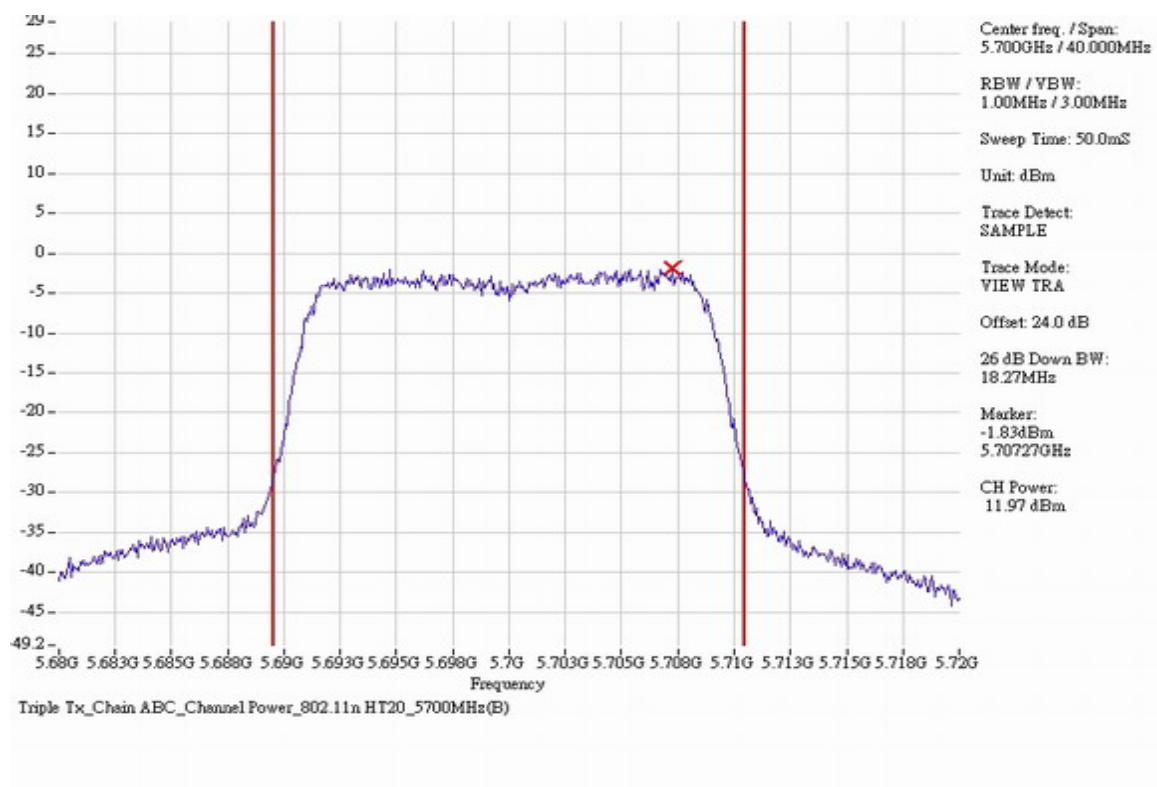

802.11 n (HT20) CH140 5700MHz Chain A+B+C (B)