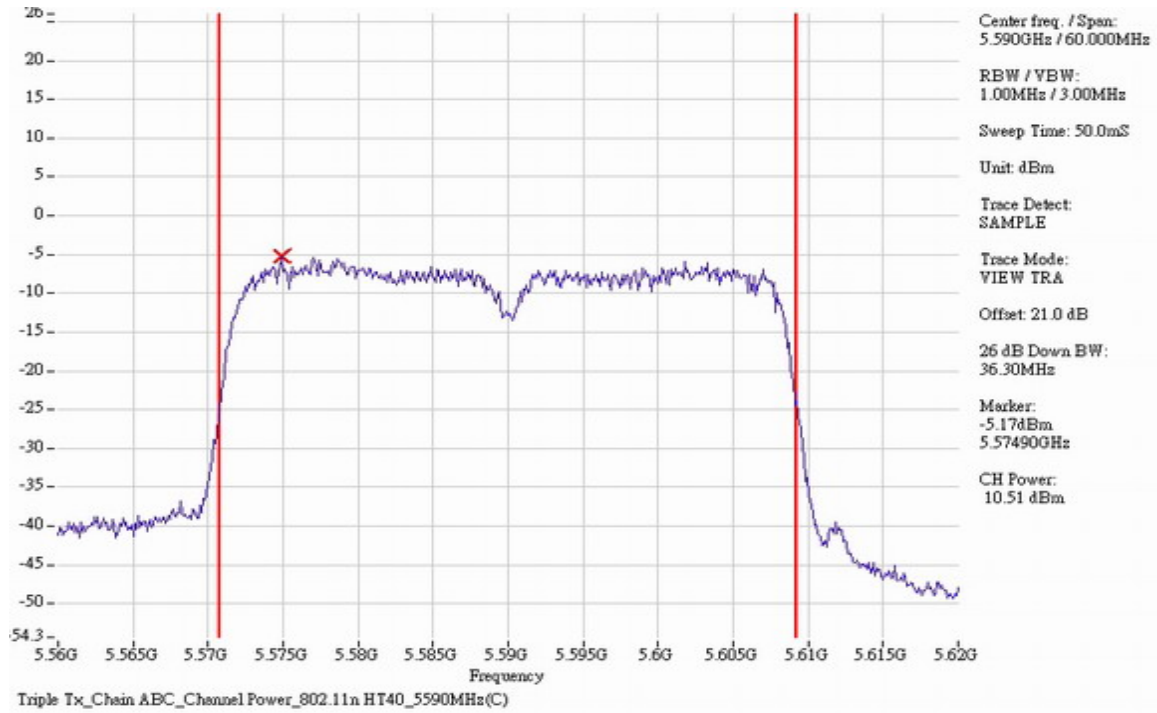

802.11 n (HT40) CH118 5590MHz Chain A+B+C (C)