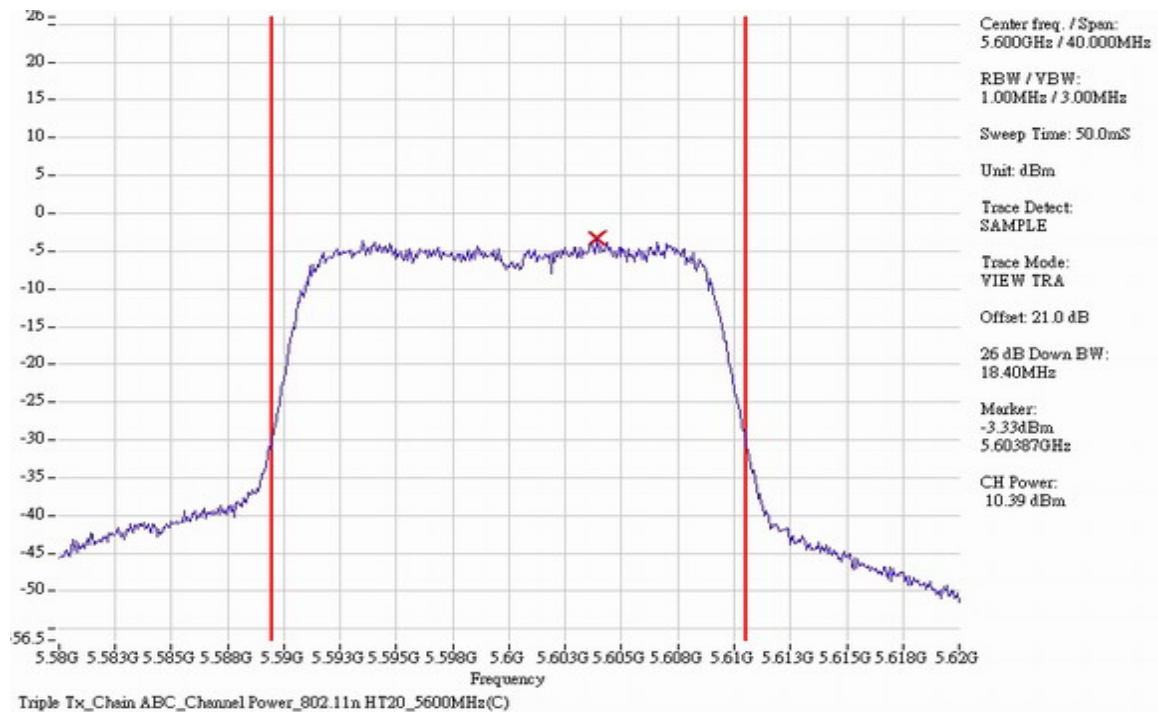

802.11 n (HT20) CH120 5600MHz Chain A+B+C (C)