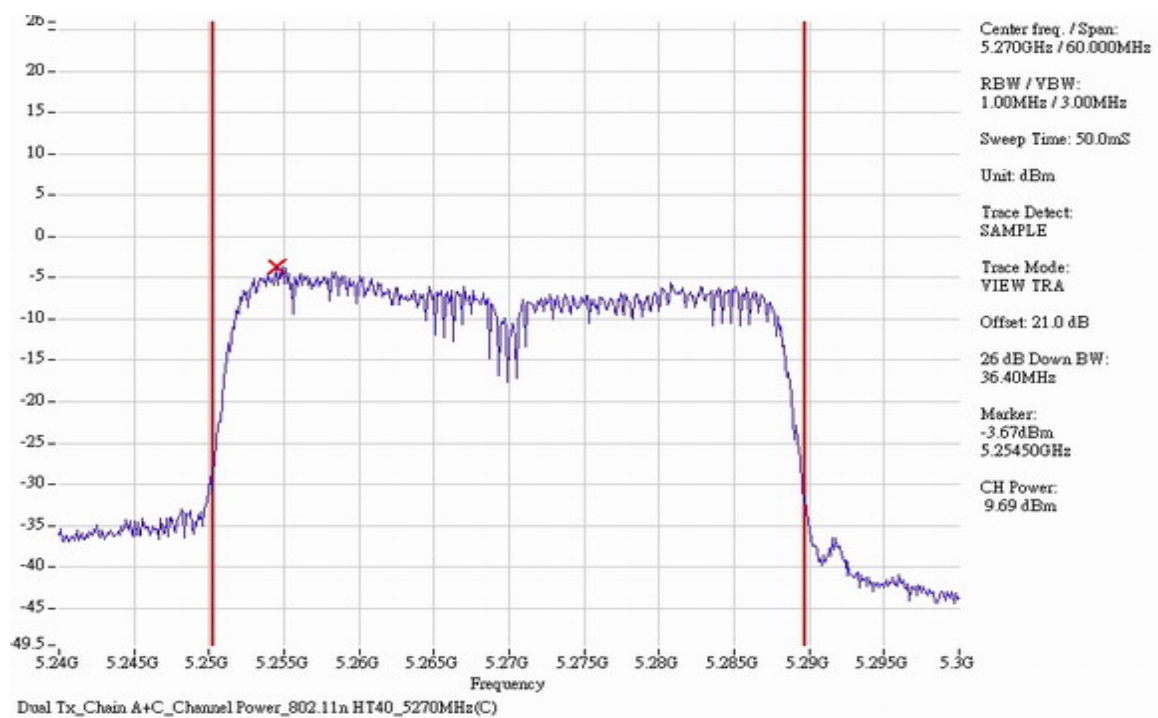

802.11 n (HT40) CH54 5270MHz Chain A+C (C)