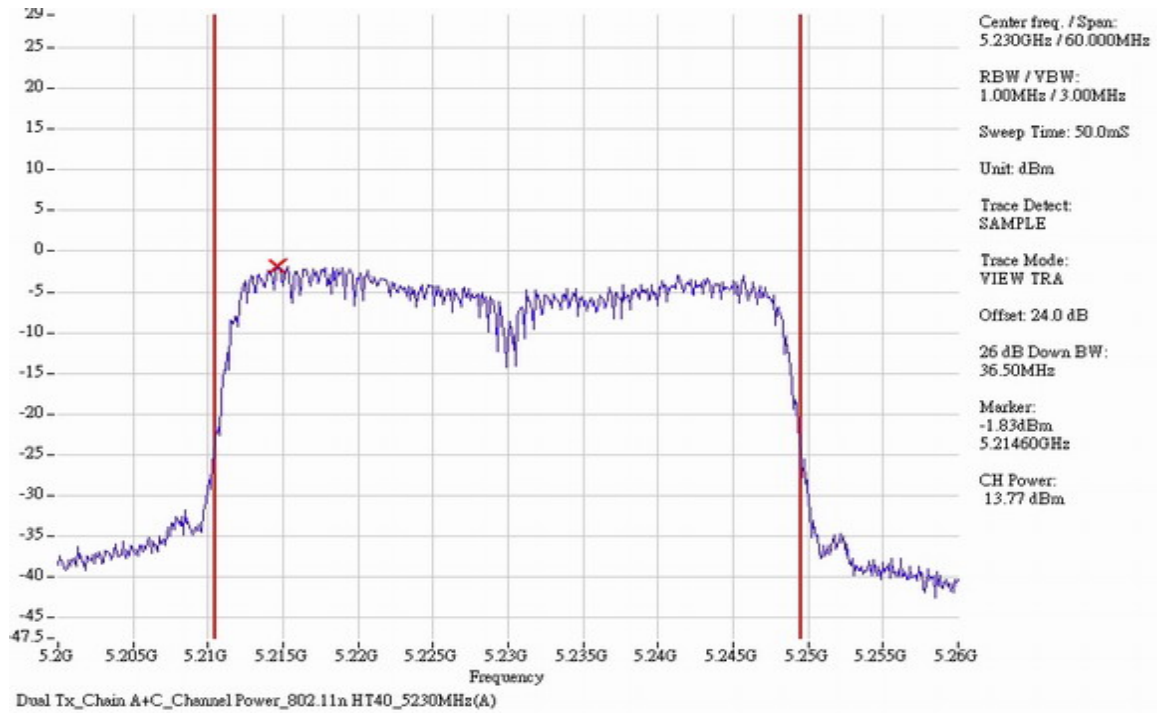

802.11 n (HT40) CH46 5230MHz Chain A+C (A)