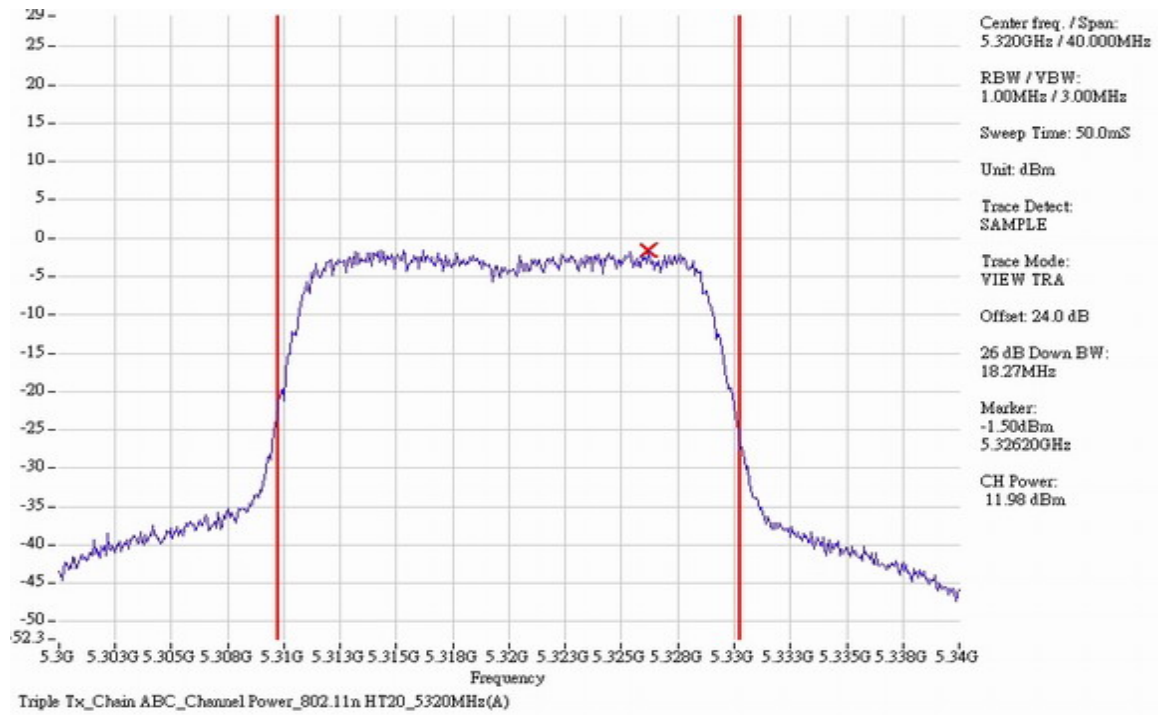

802.11 n (HT20) CH64 5320MHz Chain A+B+C (A)