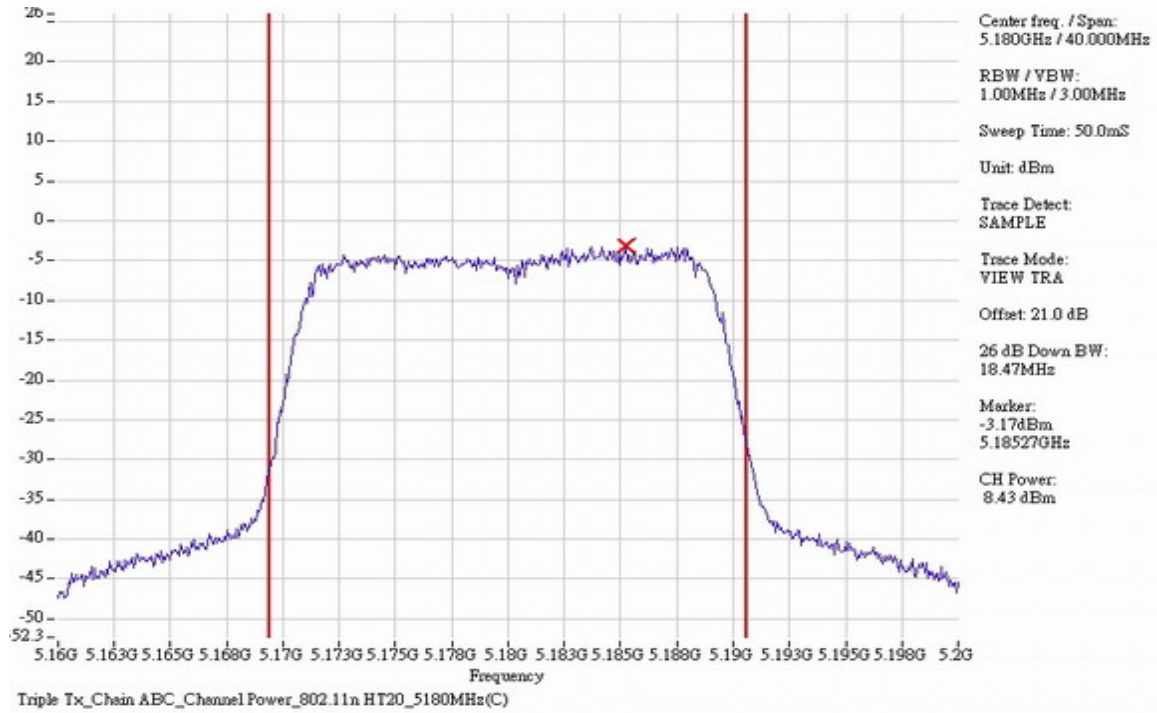

802.11 n (HT20) CH36 5180MHz Chain A+B+C (C)