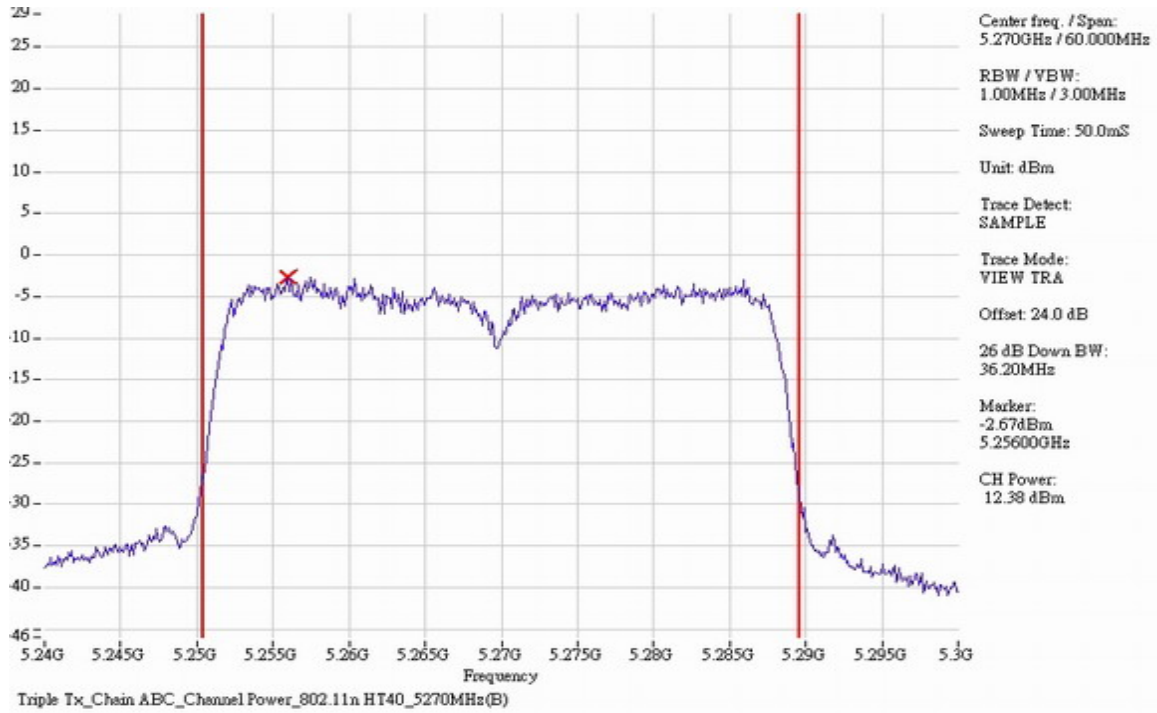

802.11 n (HT40) CH54 5270MHz Chain A+B+C (B)