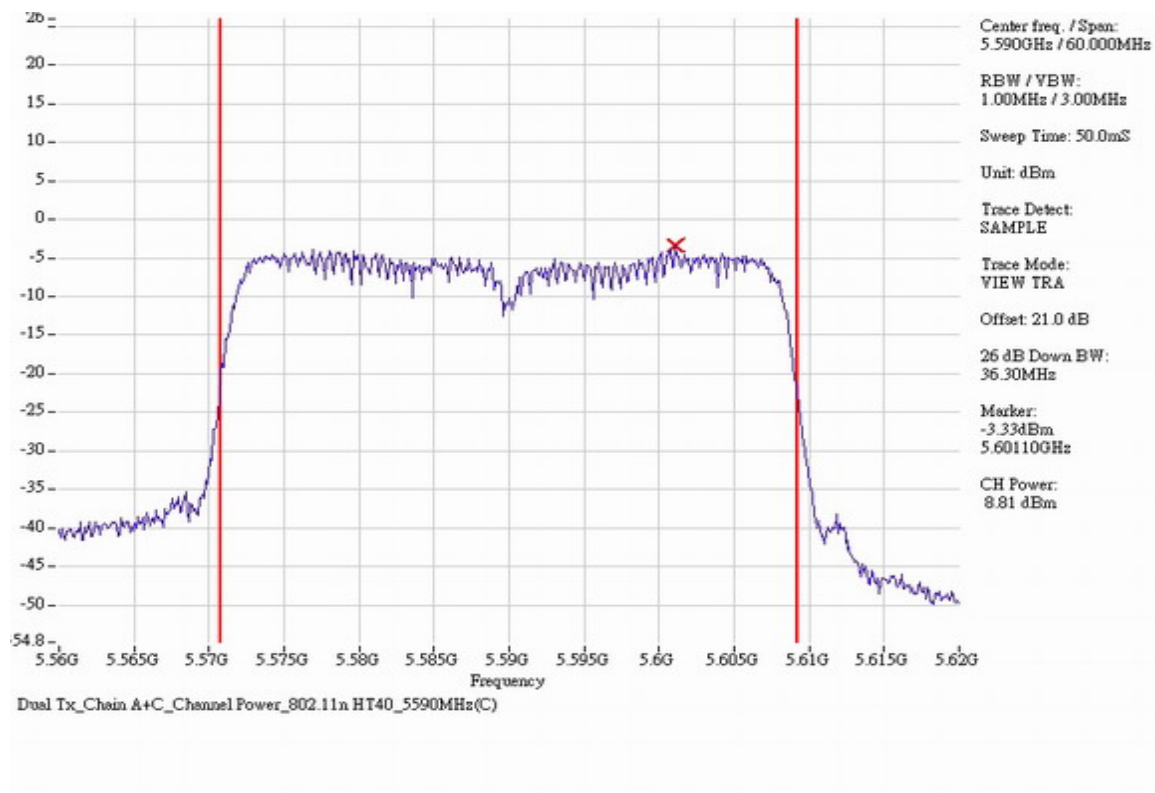

802.11 n (HT40) CH118 5590MHz Chain A+C (C)