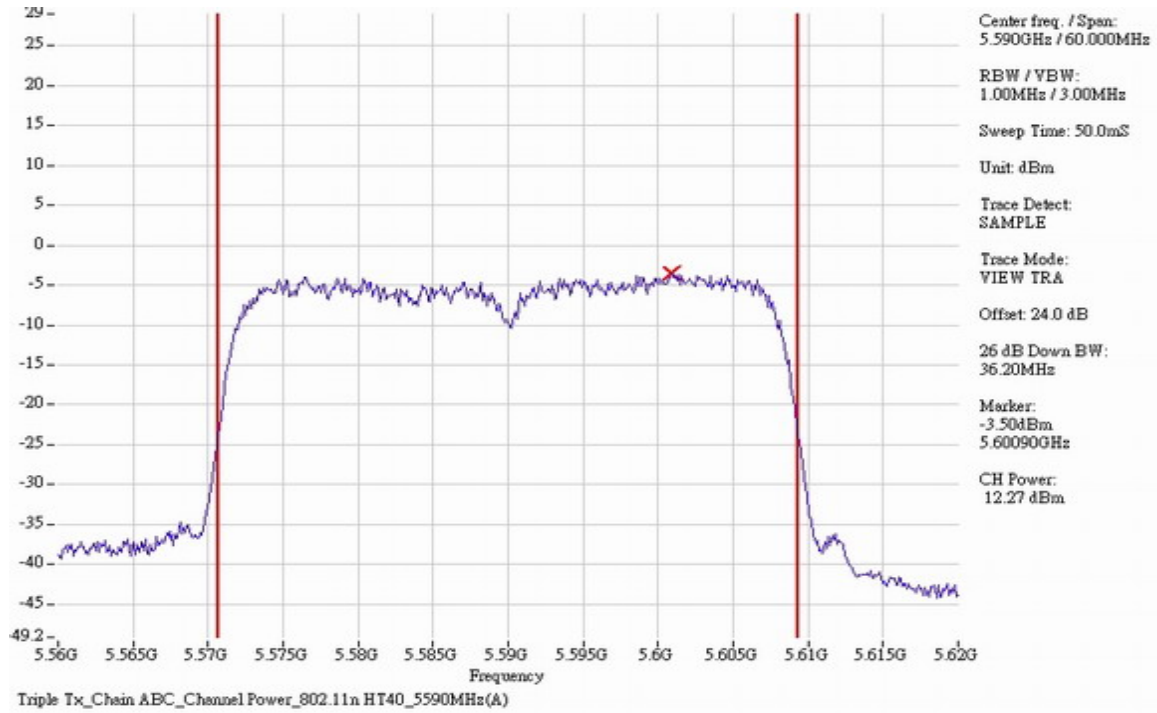

802.11 n (HT40) CH118 5590MHz Chain A+B+C (A)