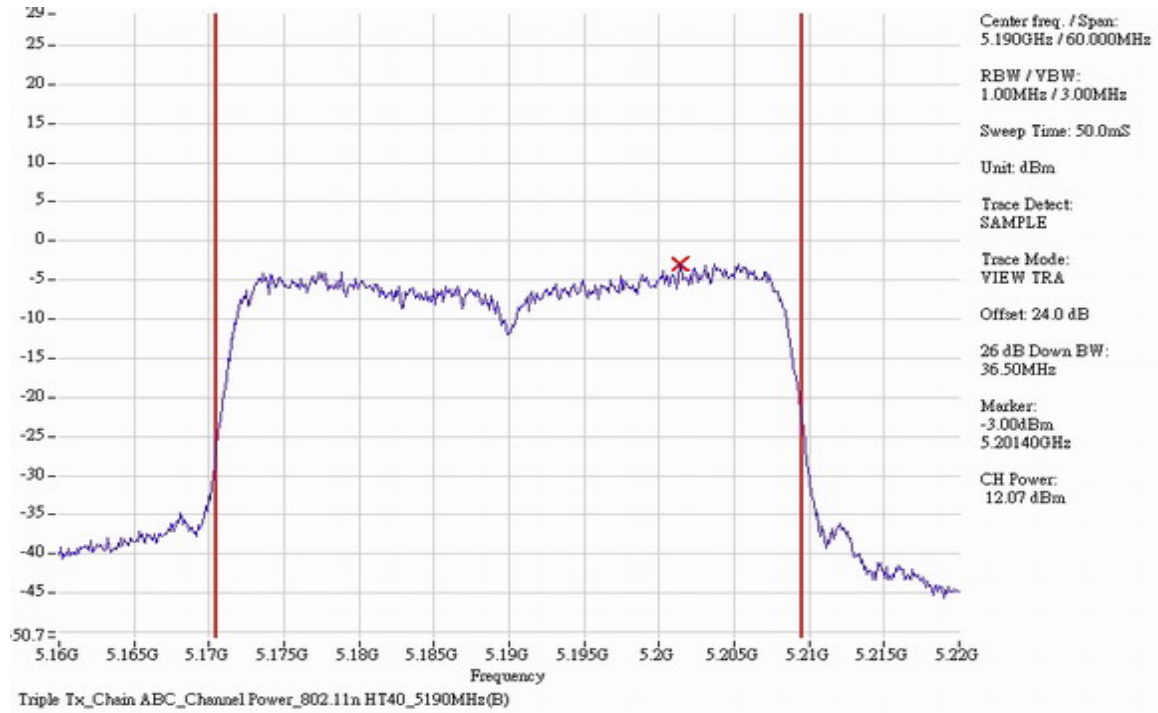

802.11 n (HT40) CH38 5190MHz Chain A+B+C (B)