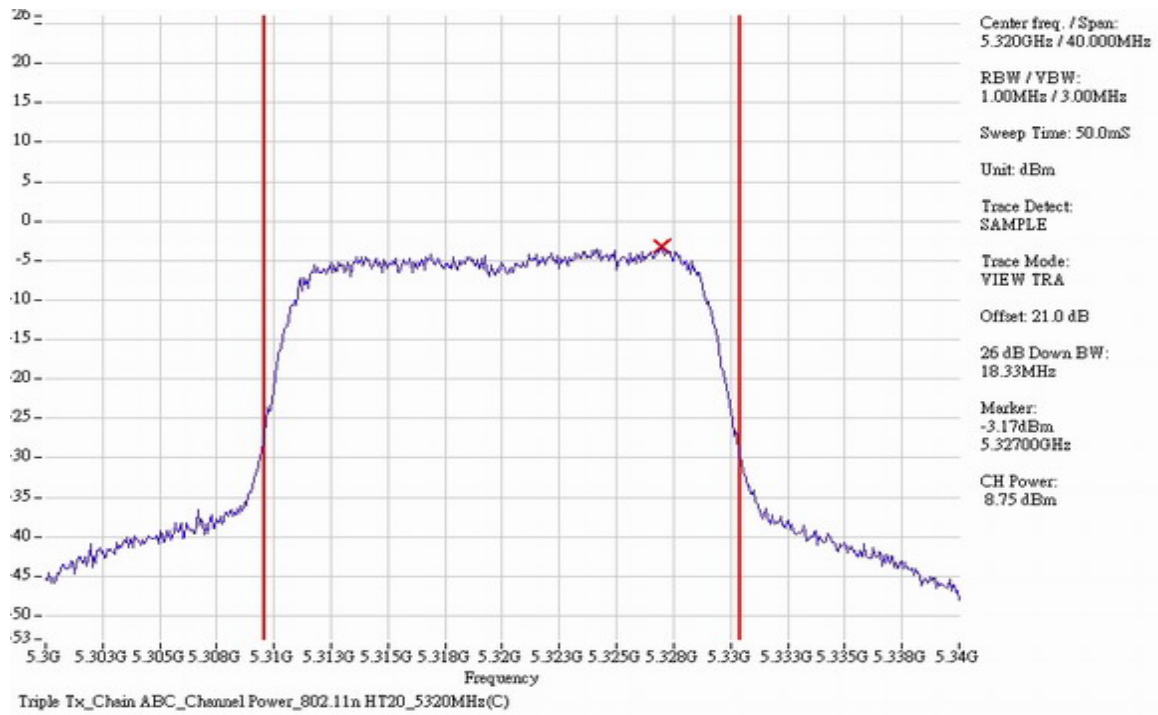

802.11 n (HT20) CH64 5320MHz Chain A+B+C (C)