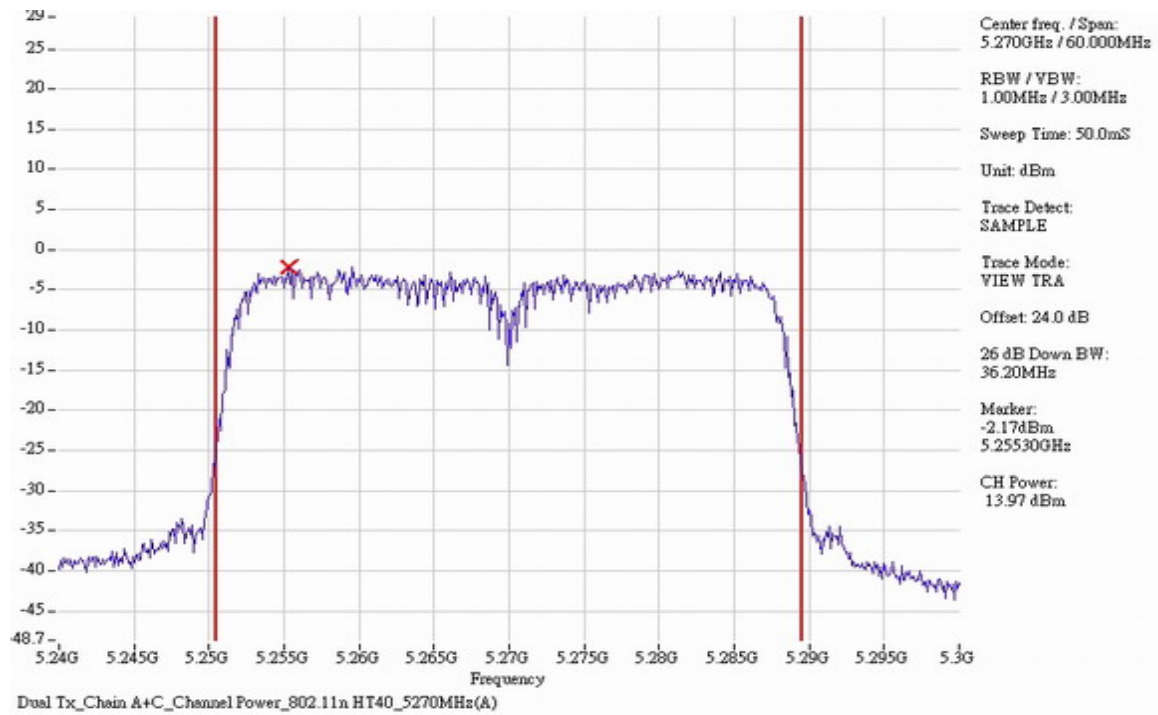

802.11 n (HT40) CH54 5270MHz Chain A+C (A)