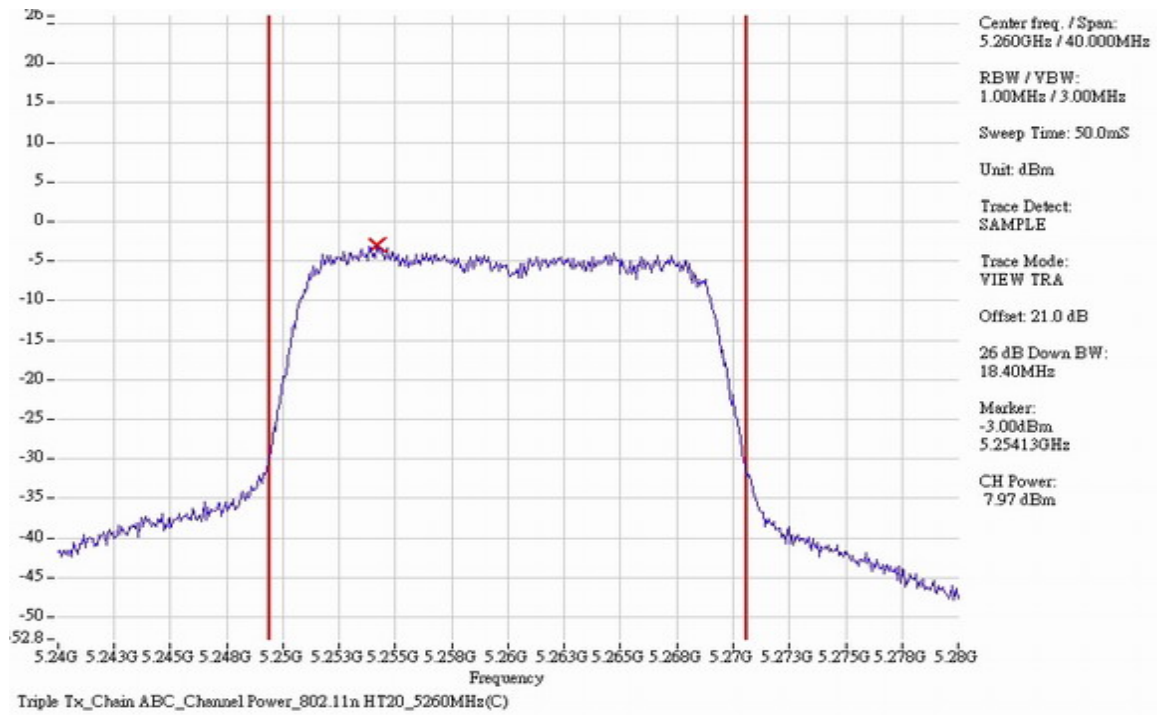

802.11 n (HT20) CH52 5260MHz Chain A+B+C (C)