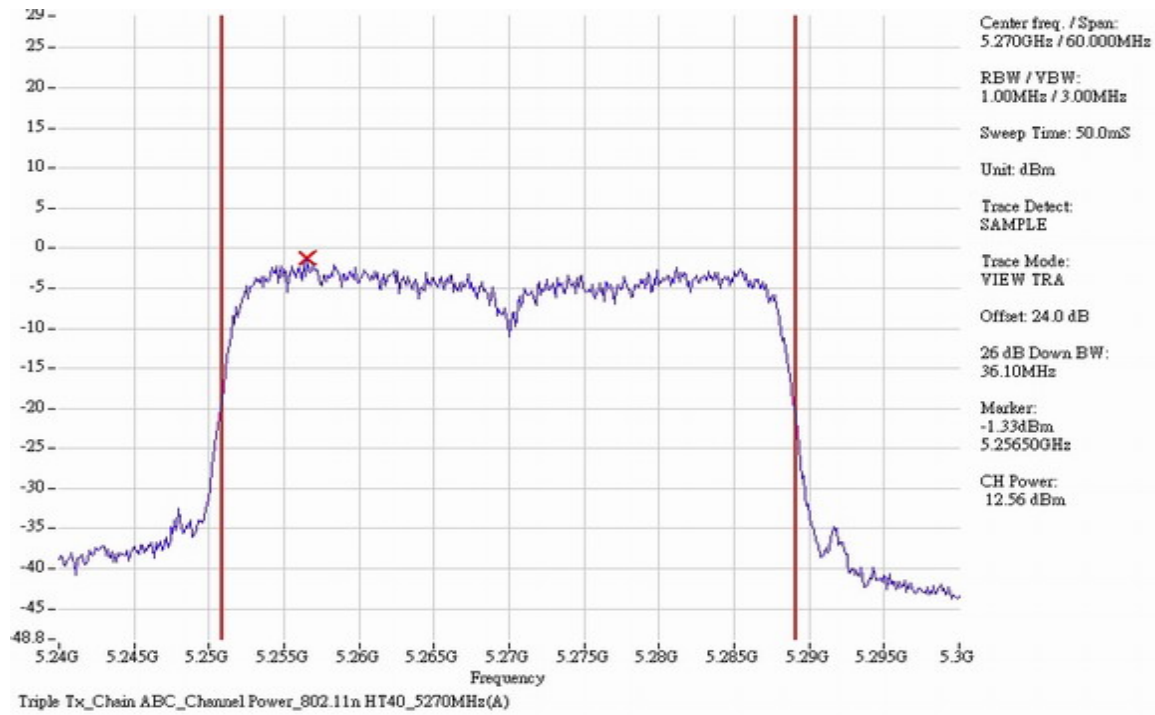

802.11 n (HT40) CH54 5270MHz Chain A+B+C (A)