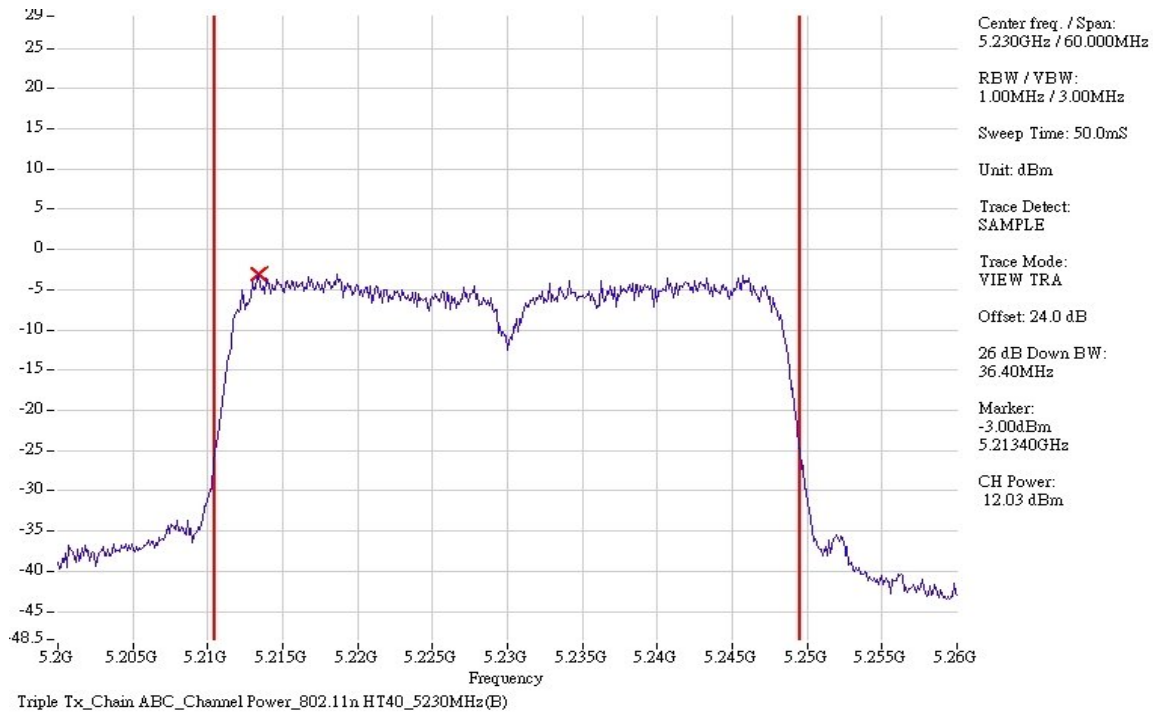

802.11 n (HT40) CH46 5230MHz Chain A+B+C (B)