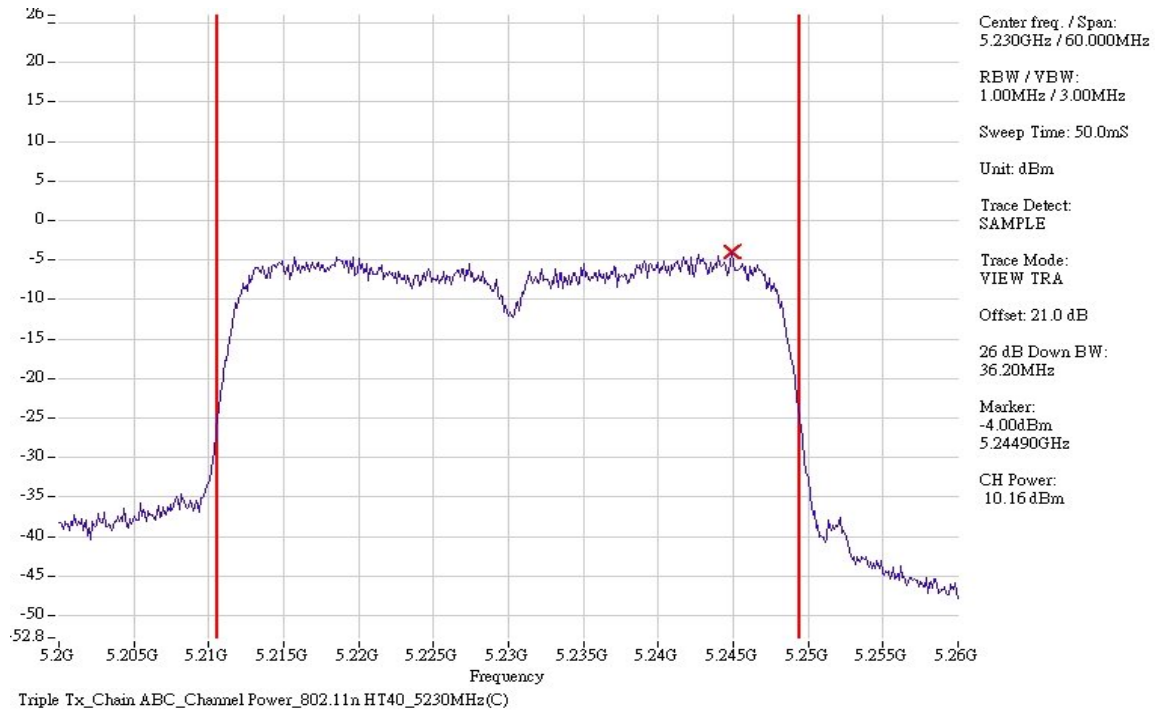

802.11 n (HT40) CH46 5230MHz Chain A+B+C (C)