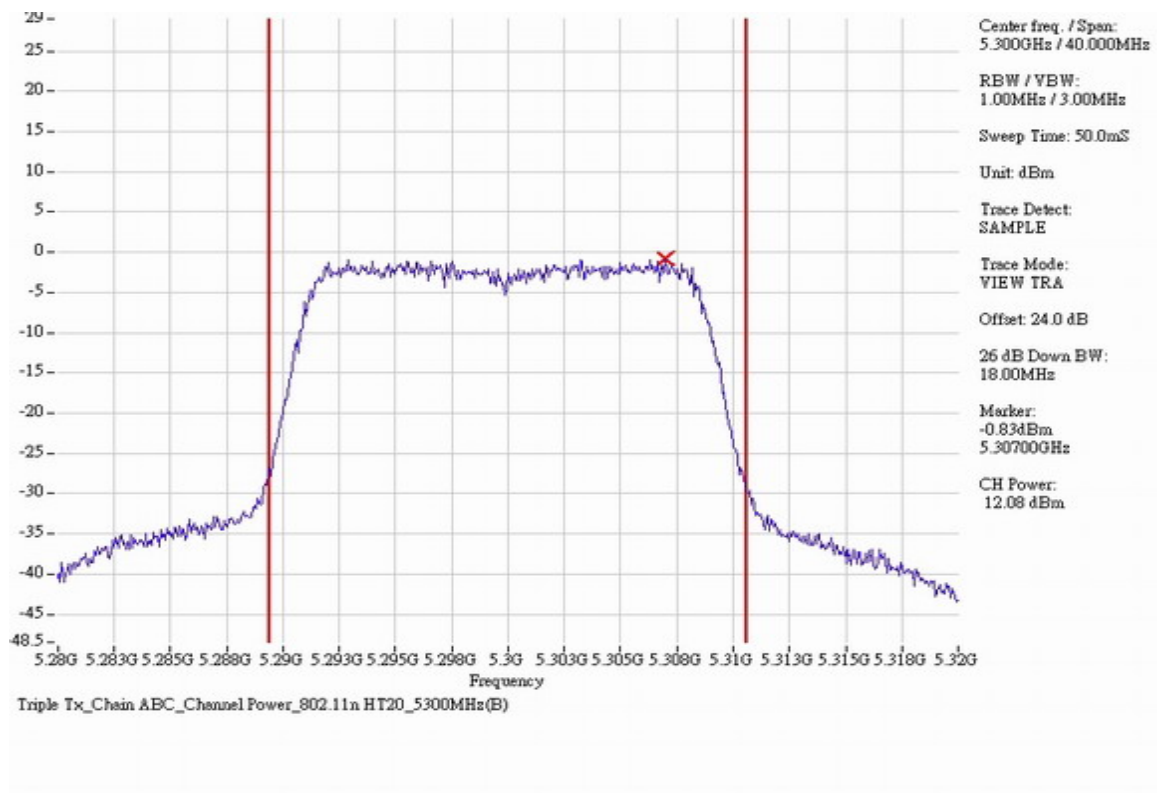

802.11 n (HT20) CH60 5300MHz Chain A+B+C (B)