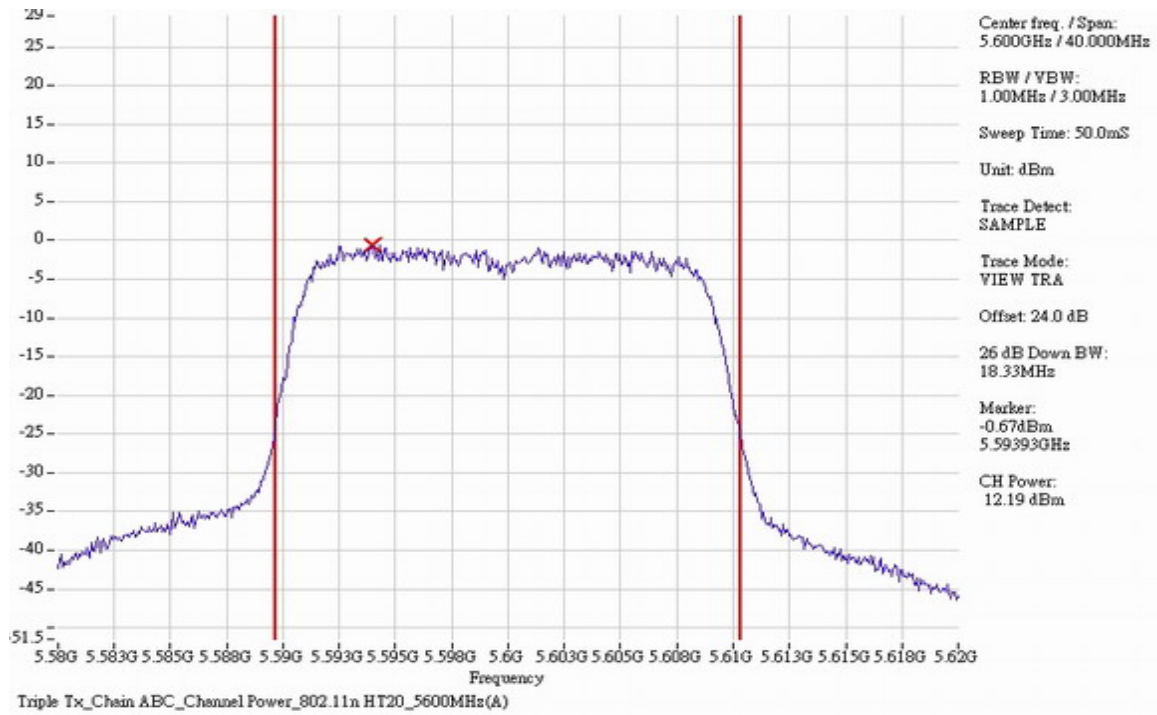

802.11 n (HT20) CH120 5600MHz Chain A+B+C (A)