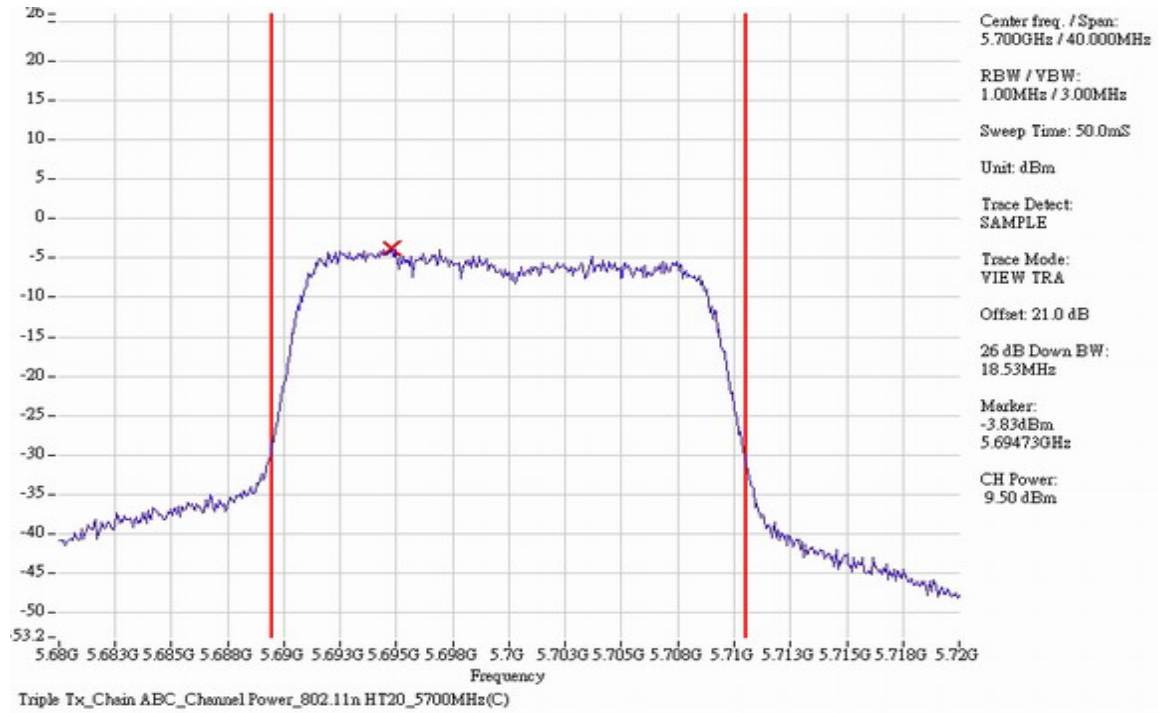

802.11 n (HT20) CH140 5700MHz Chain A+B+C (C)