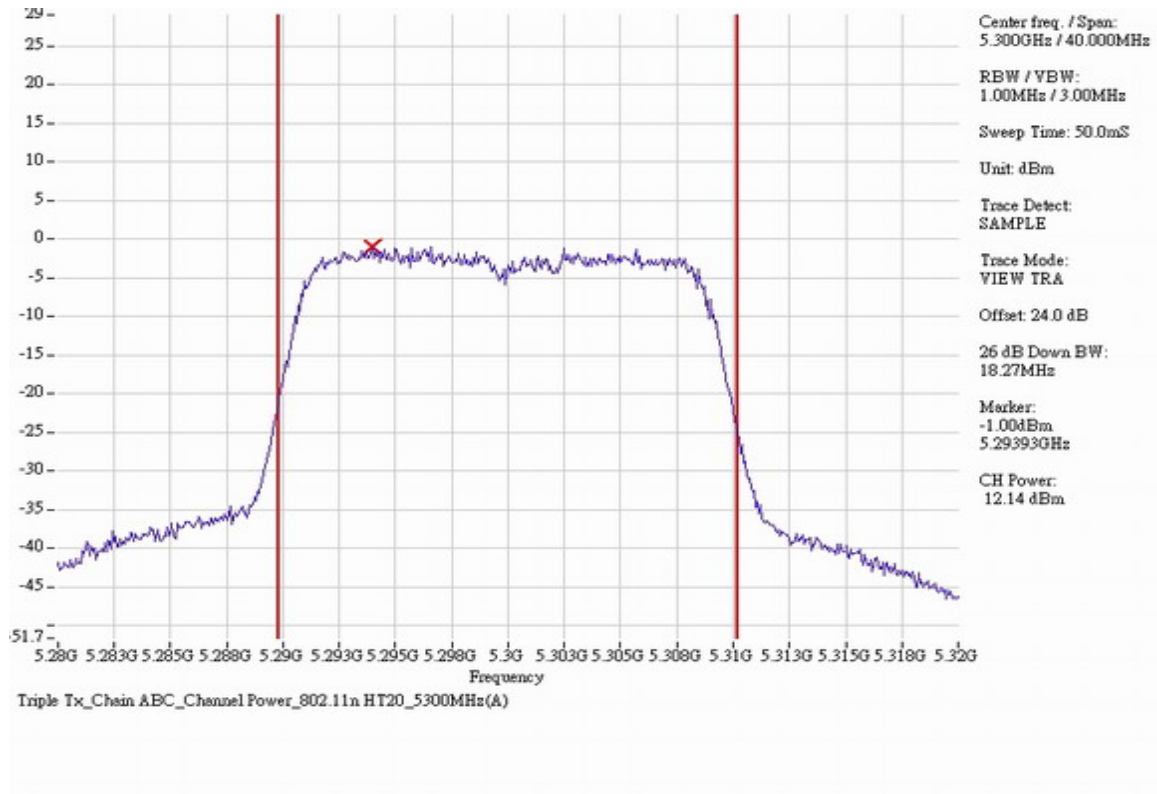

802.11 n (HT20) CH60 5300MHz Chain A+B+C (A)