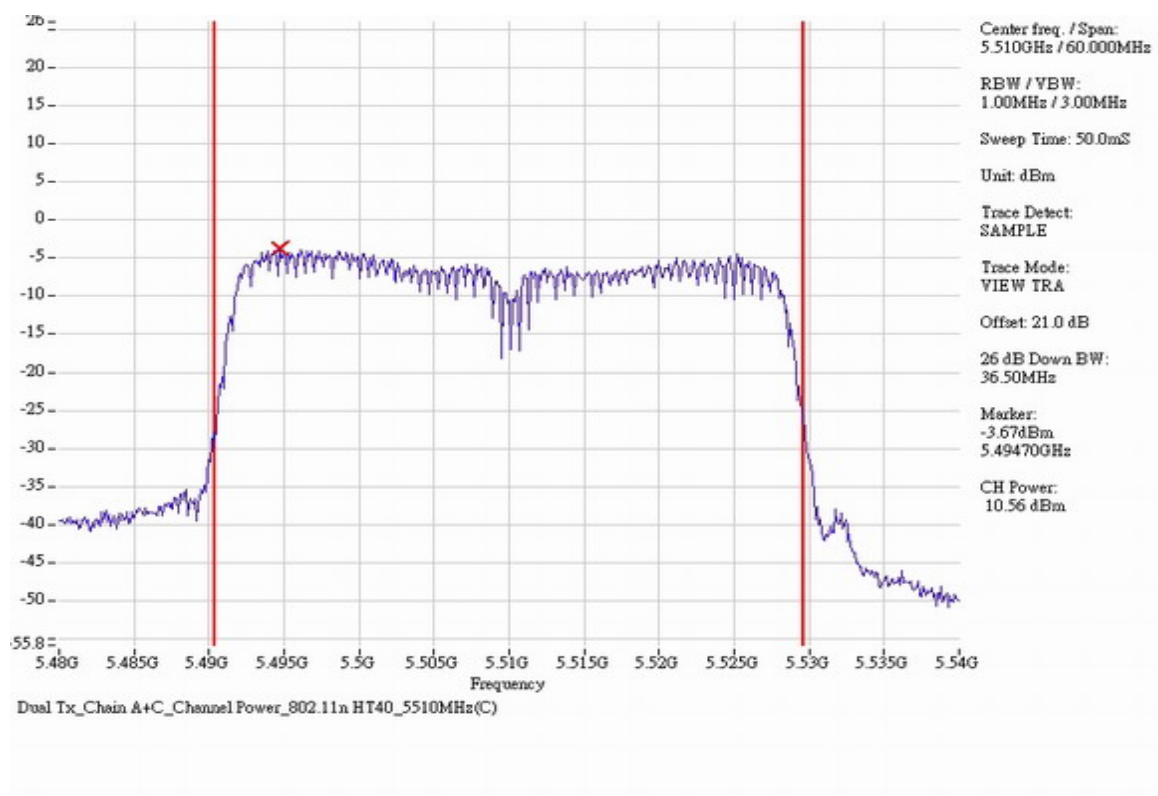

802.11 n (HT40) CH102 5510MHz Chain A+C (C)