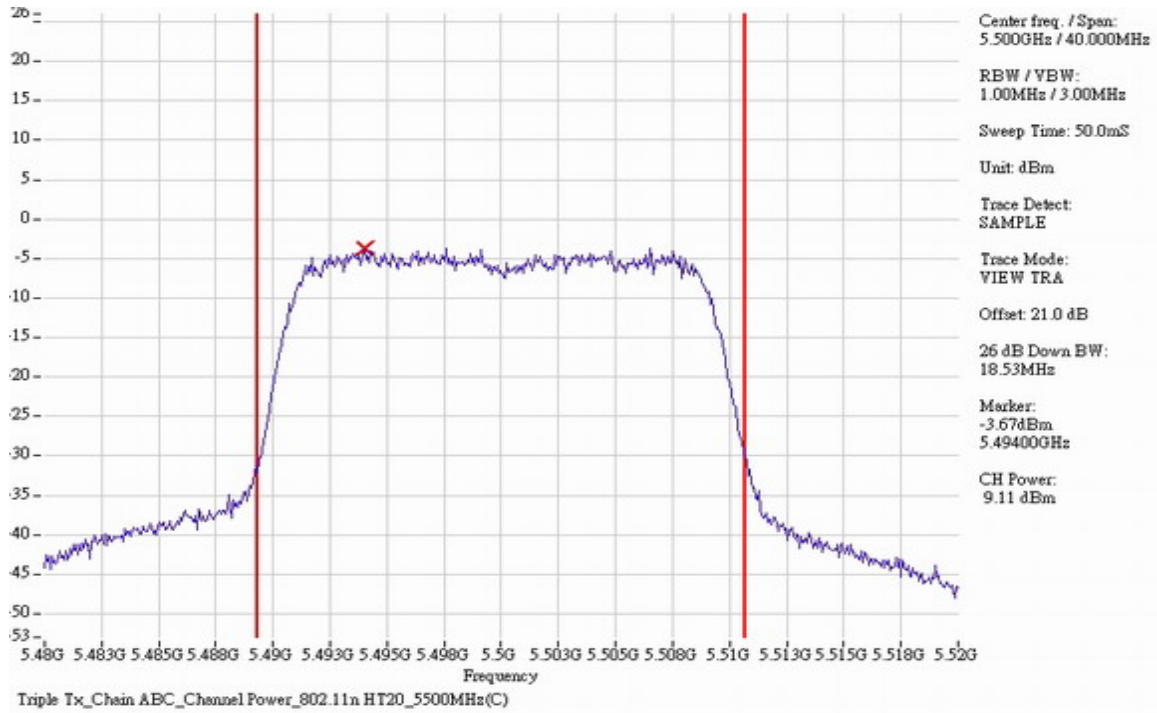

802.11 n (HT20) CH100 5500MHz Chain A+B+C (C)