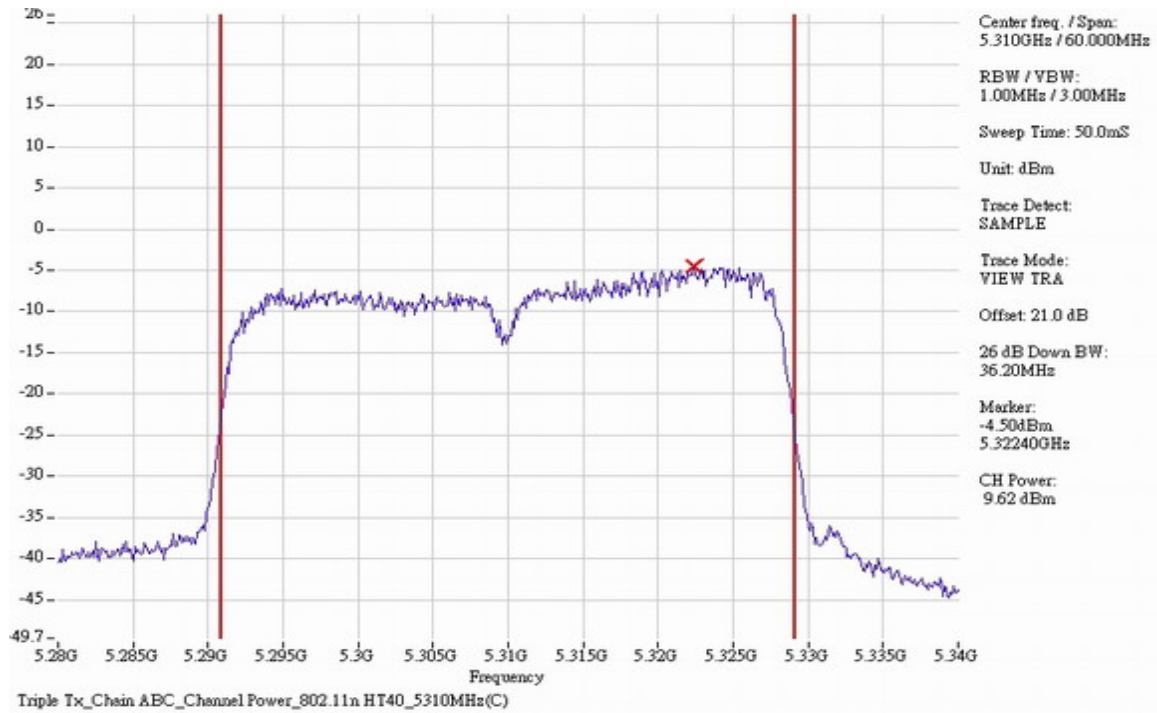

802.11 n (HT40) CH62 5310MHz Chain A+B+C (C)