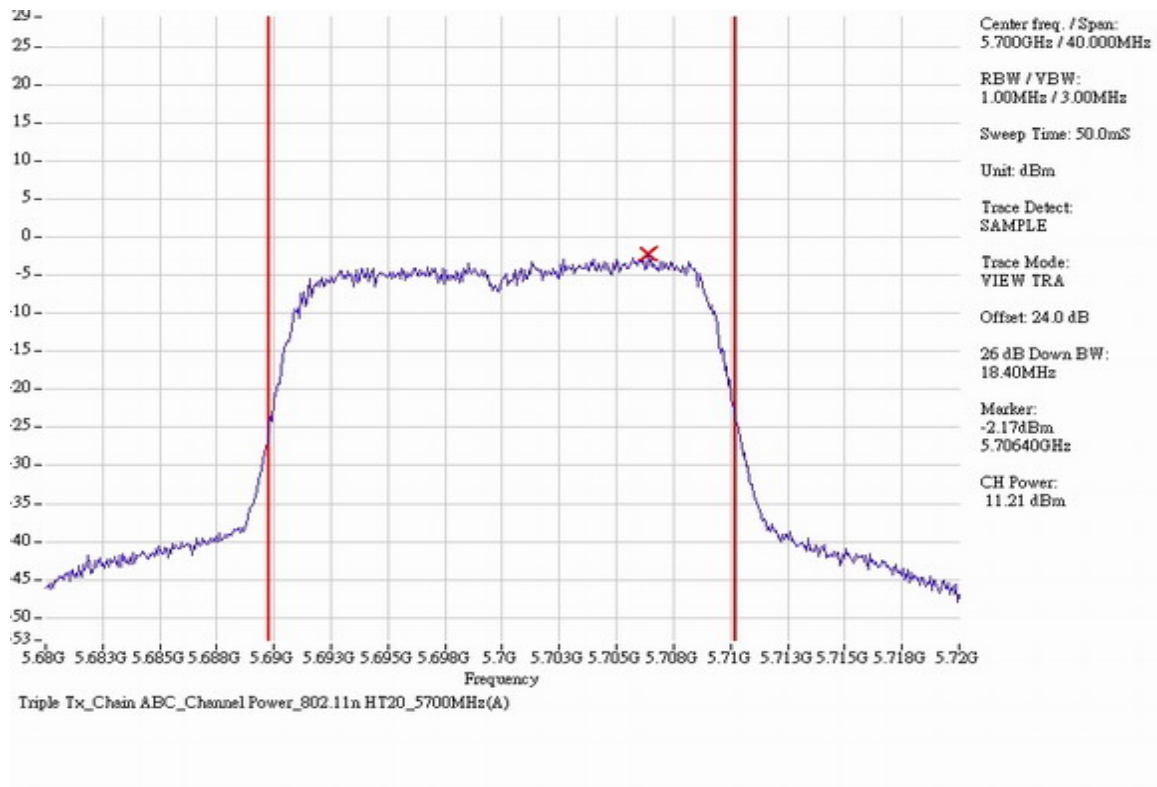

802.11 n (HT20) CH140 5700MHz Chain A+B+C (A)