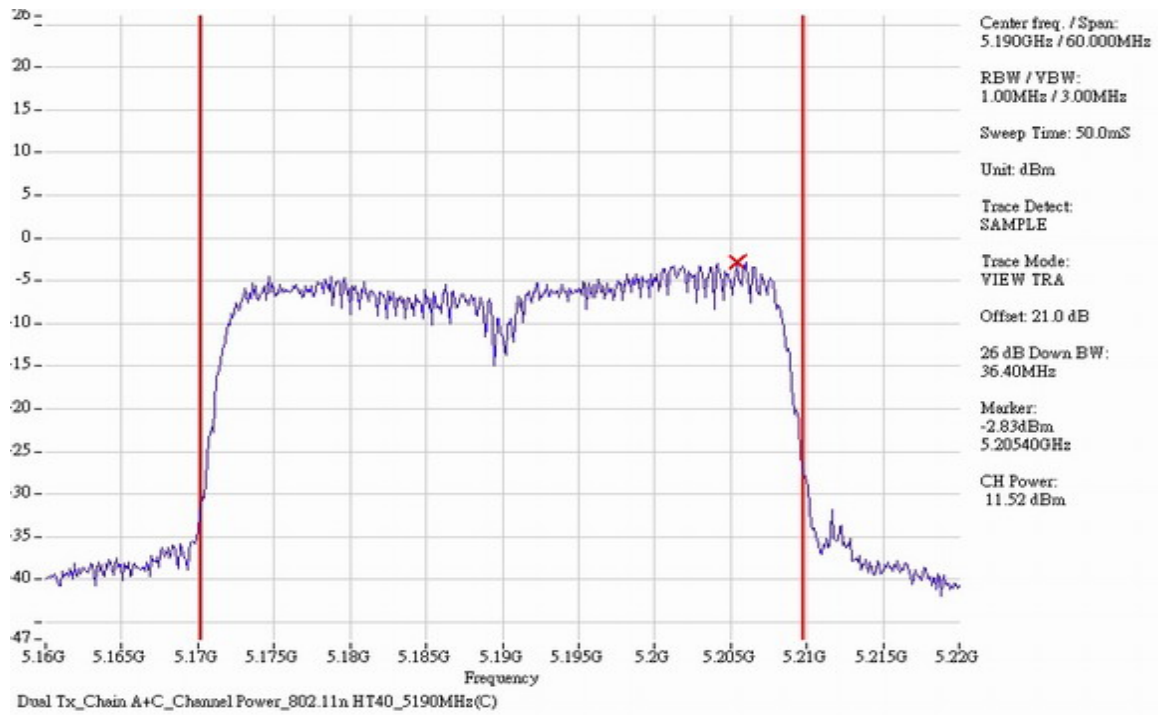

802.11 n (HT40) CH38 5190MHz Chain A+C (C)