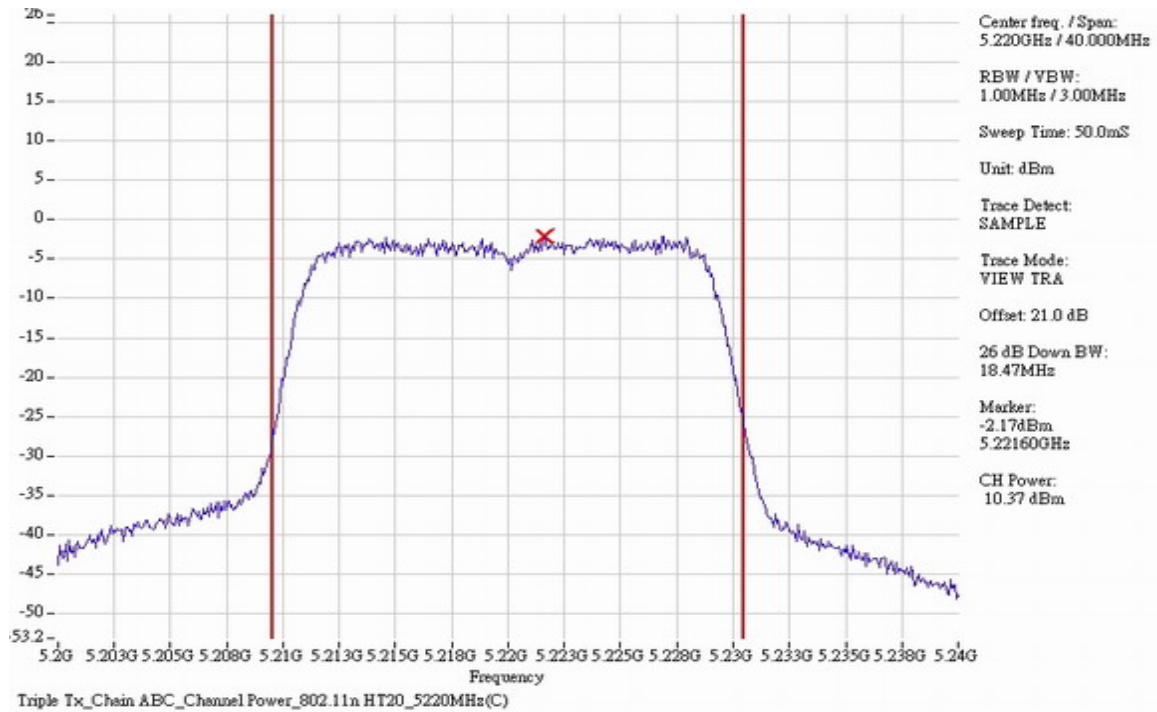

802.11 n (HT20) CH44 5220MHz Chain A+B+C (C)