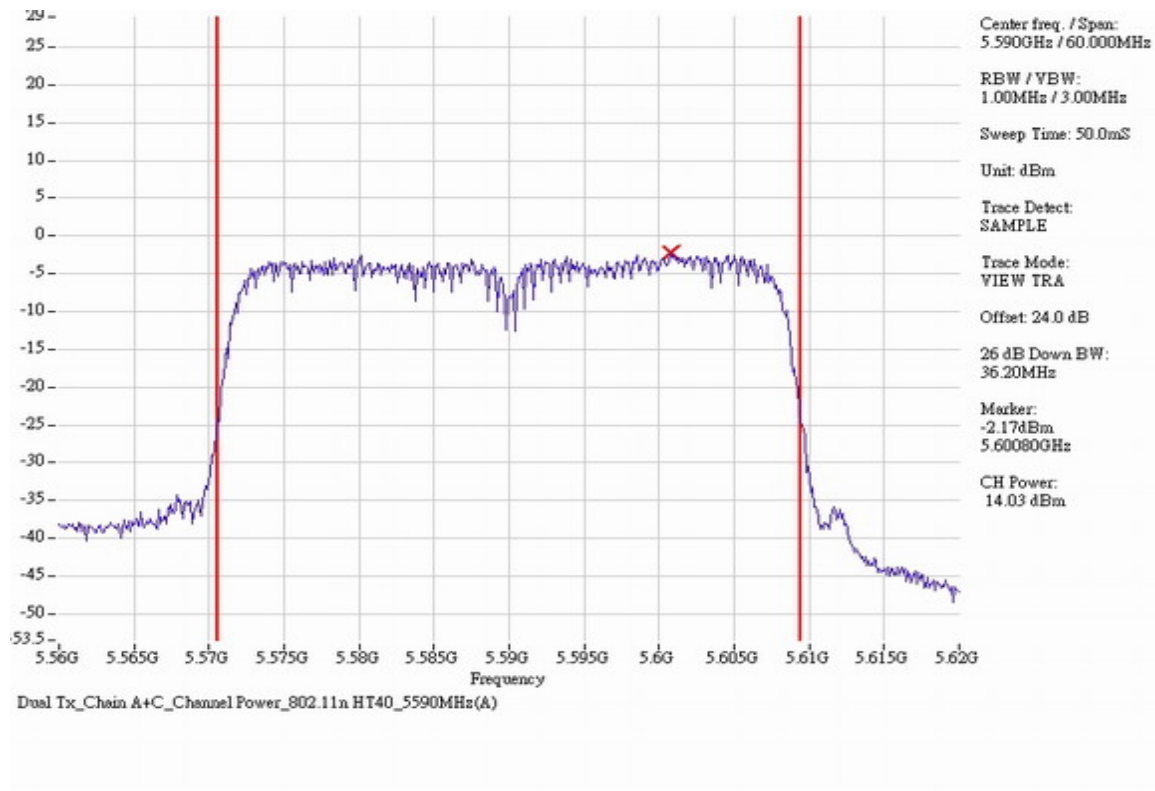

802.11 n (HT40) CH118 5590MHz Chain A+C (A)