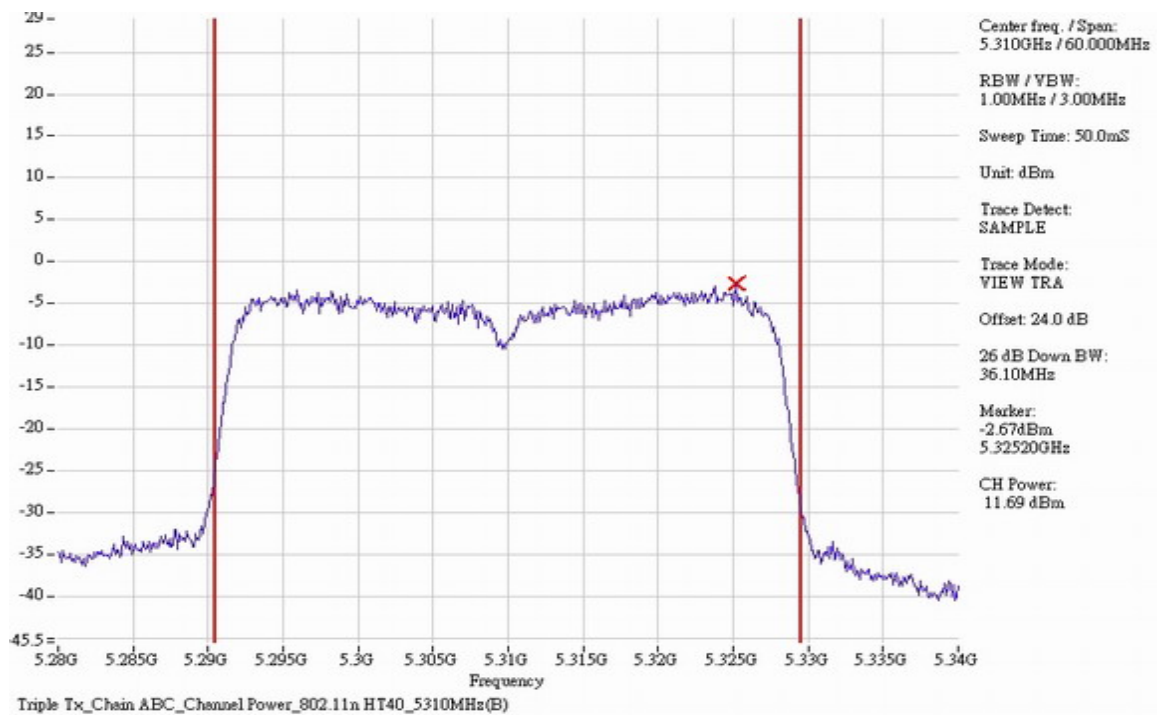

802.11 n (HT40) CH62 5310MHz Chain A+B+C (B)