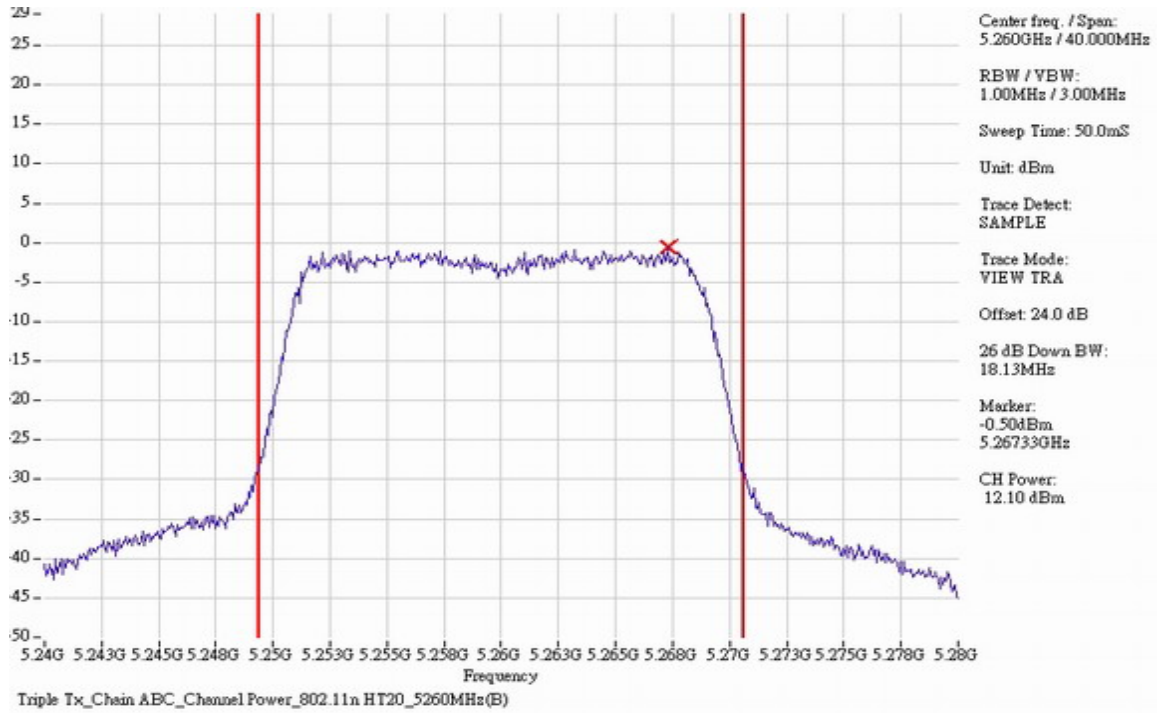

802.11 n (HT20) CH52 5260MHz Chain A+B+C (B)