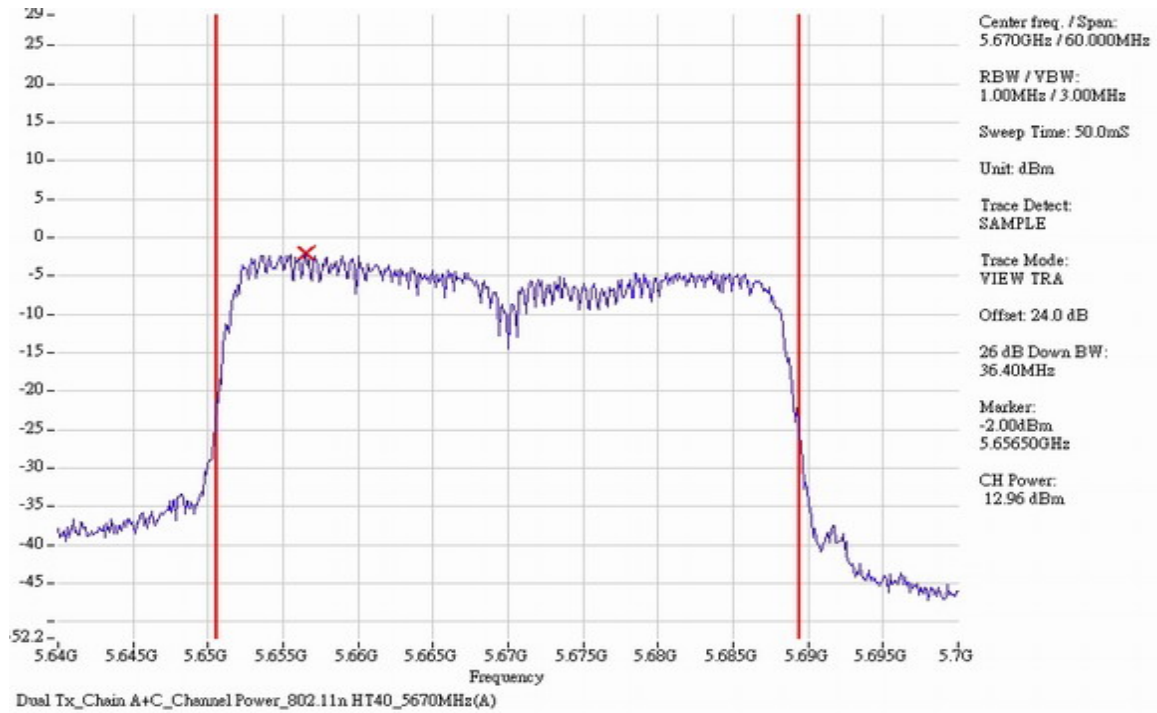

802.11 n (HT40) CH134 5670MHz Chain A+C (A)