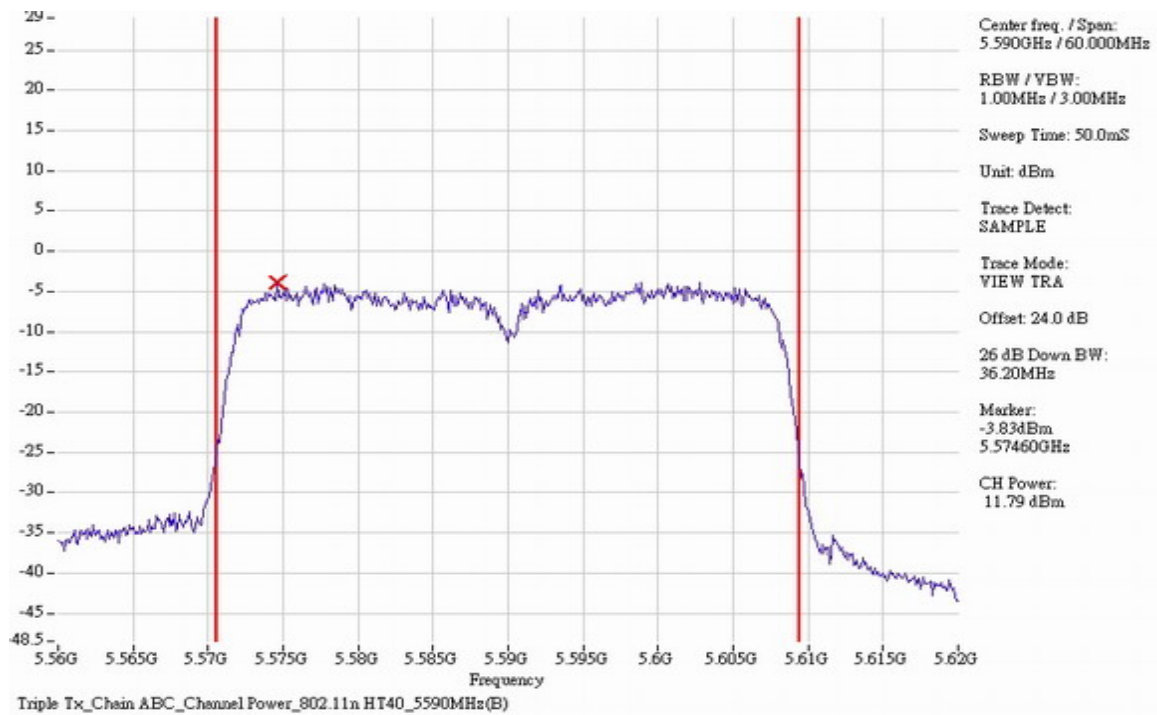

802.11 n (HT40) CH118 5590MHz Chain A+B+C (B)