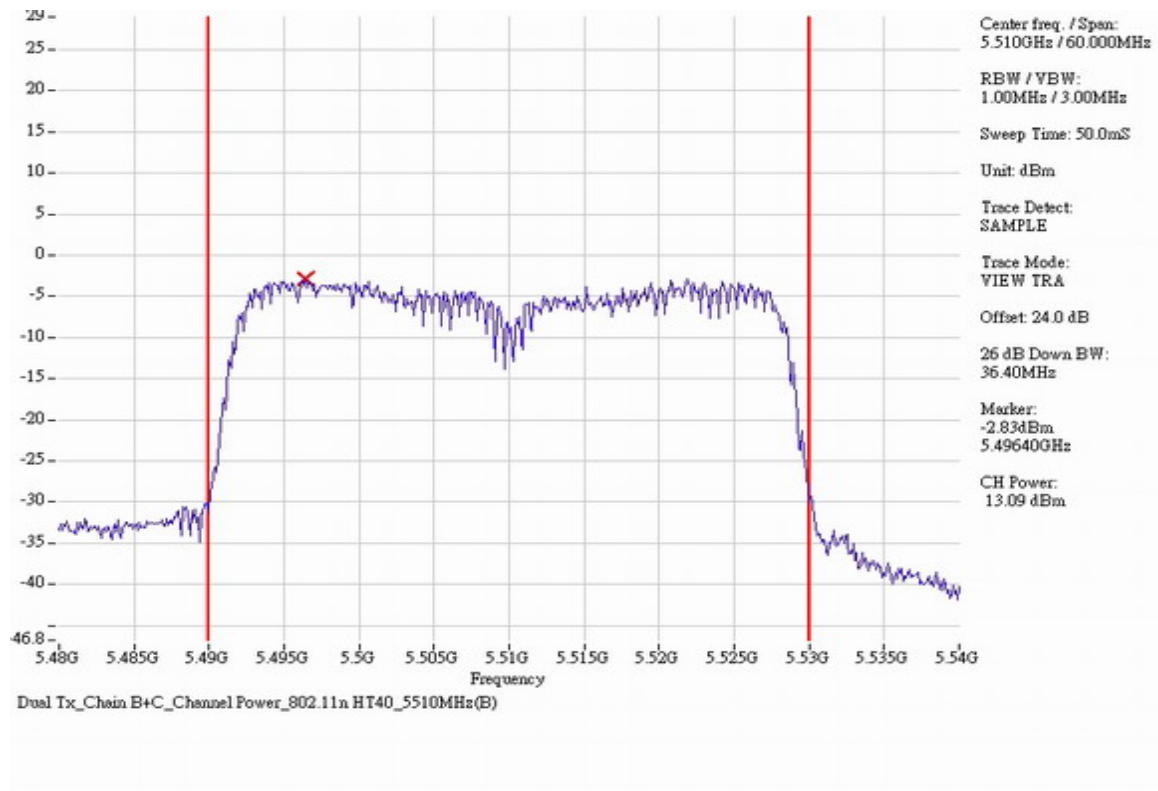

### 802.11 n (HT40) CH102 5510MHz Chain B+C (B)