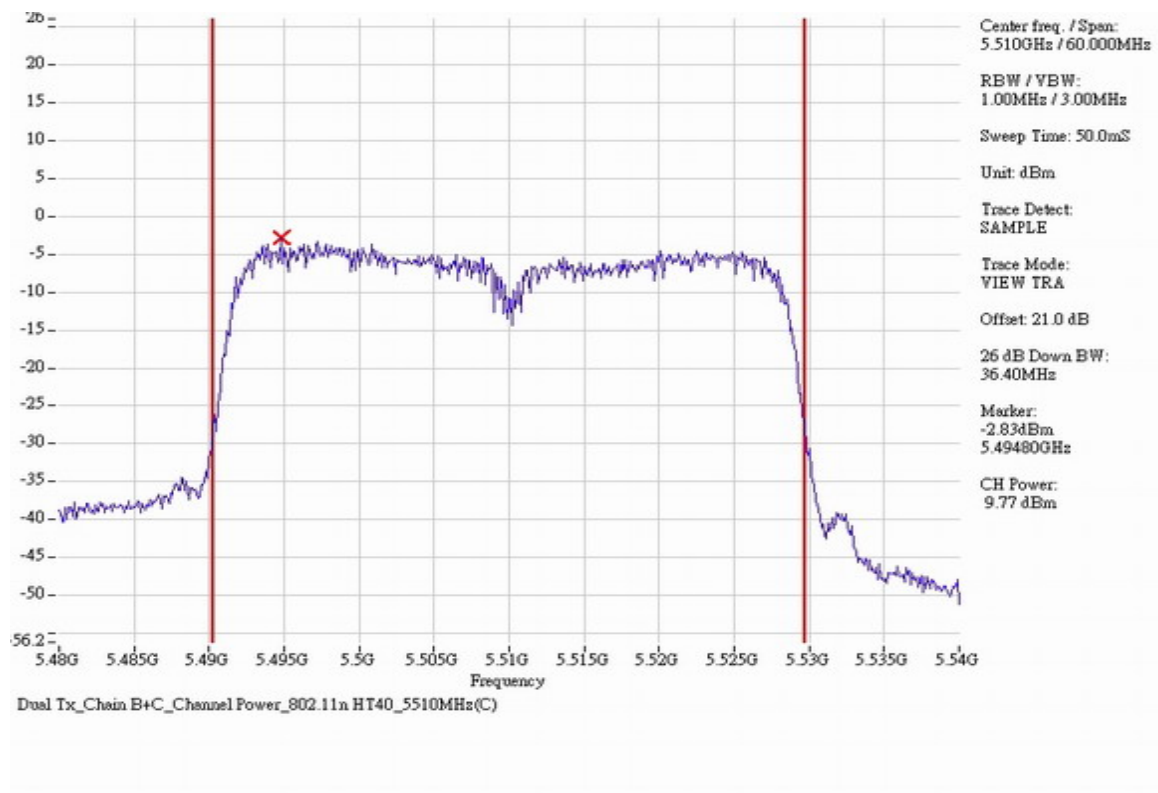

802.11 n (HT40) CH102 5510MHz Chain B+C (C)