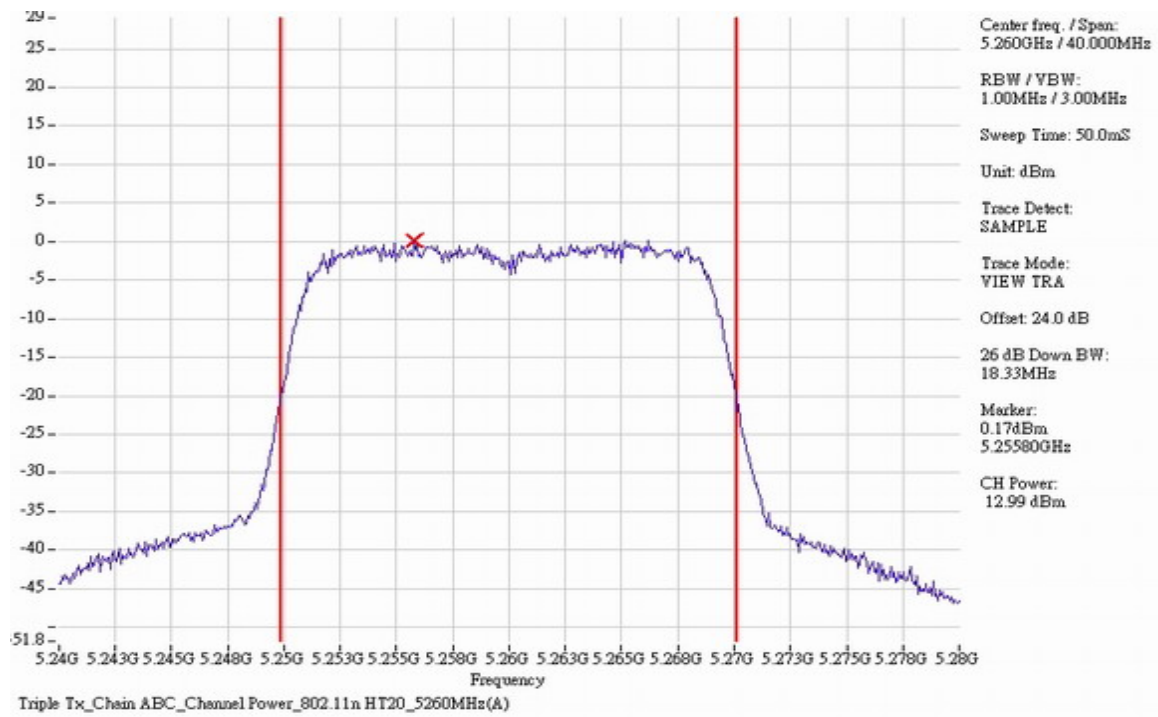

802.11 n (HT20) CH52 5260MHz Chain A+B+C (A)