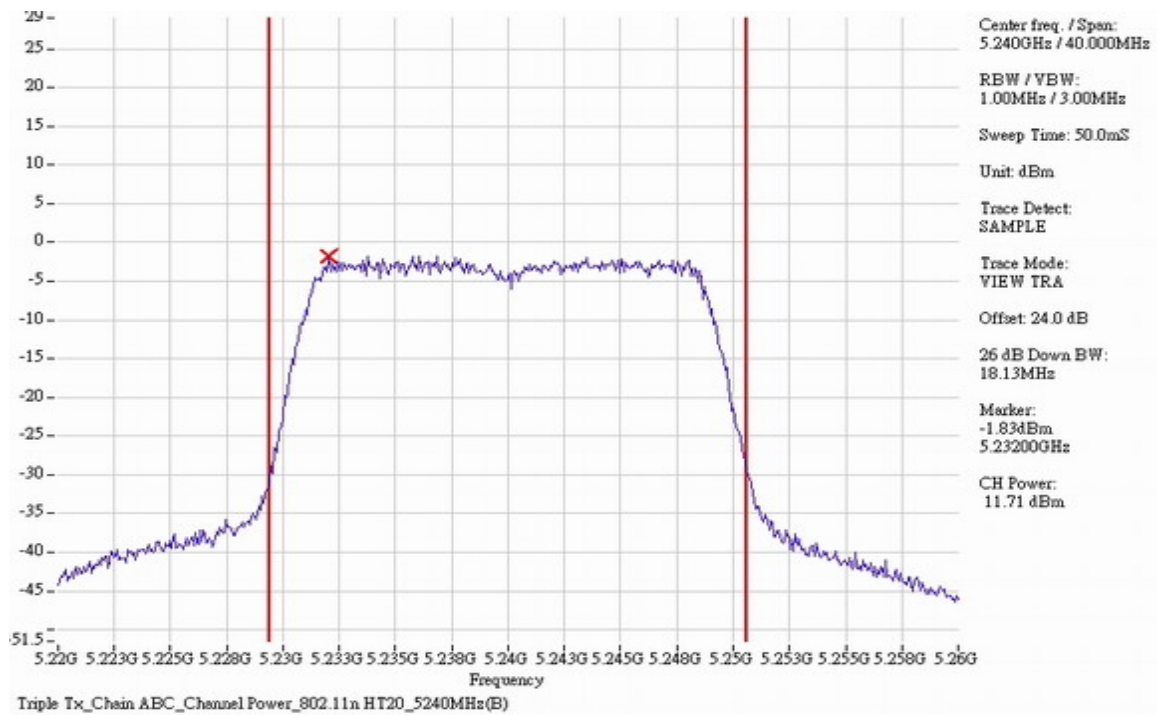

802.11 n (HT20) CH48 5240MHz Chain A+B+C (B)