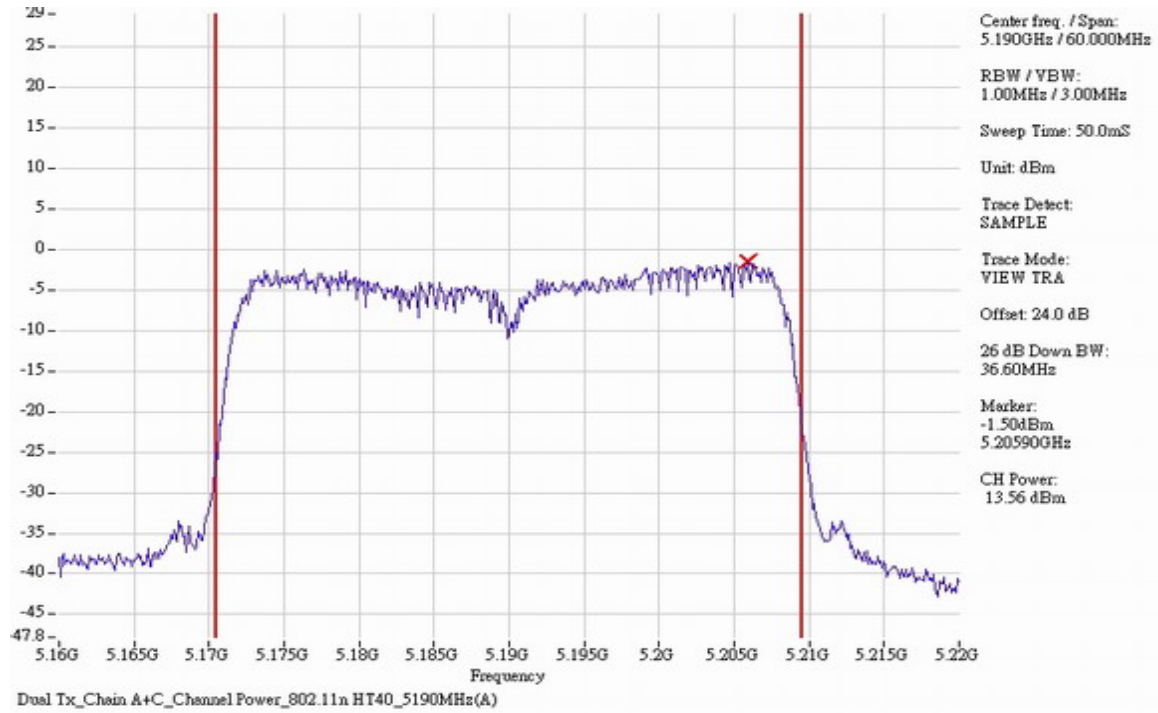

802.11 n (HT40) CH38 5190MHz Chain A+C (A)