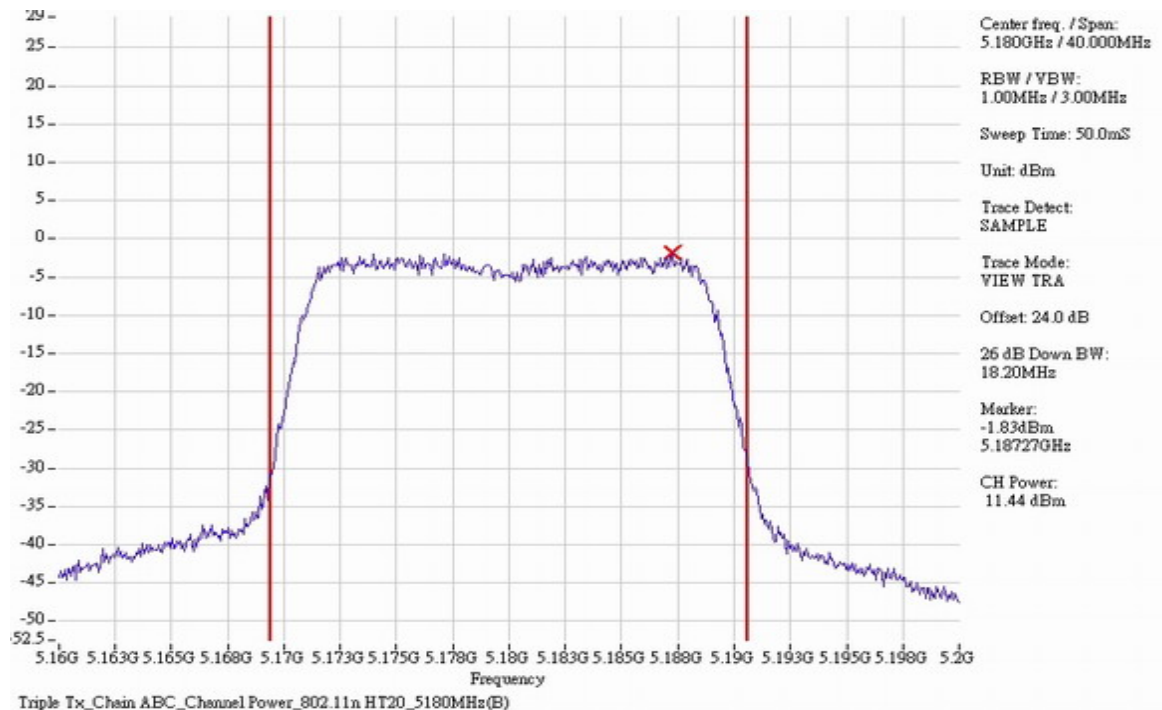

802.11 n (HT20) CH36 5180MHz Chain A+B+C (B)