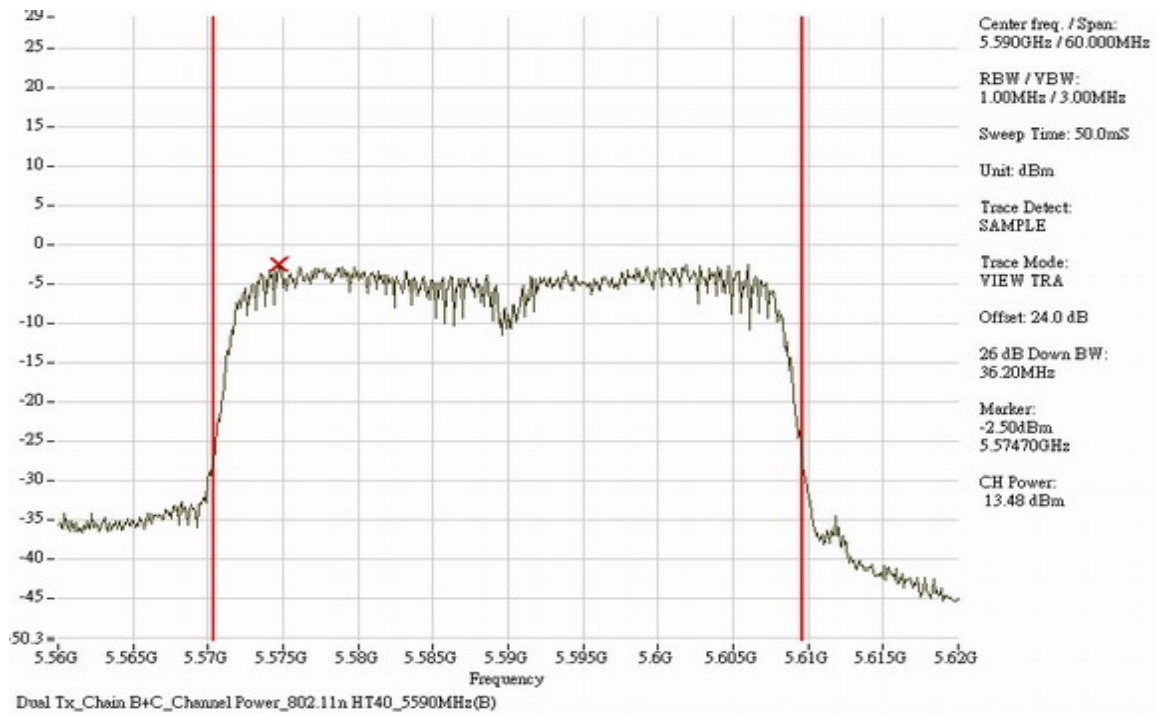

802.11 n (HT40) CH118 5590MHz Chain B+C (B)