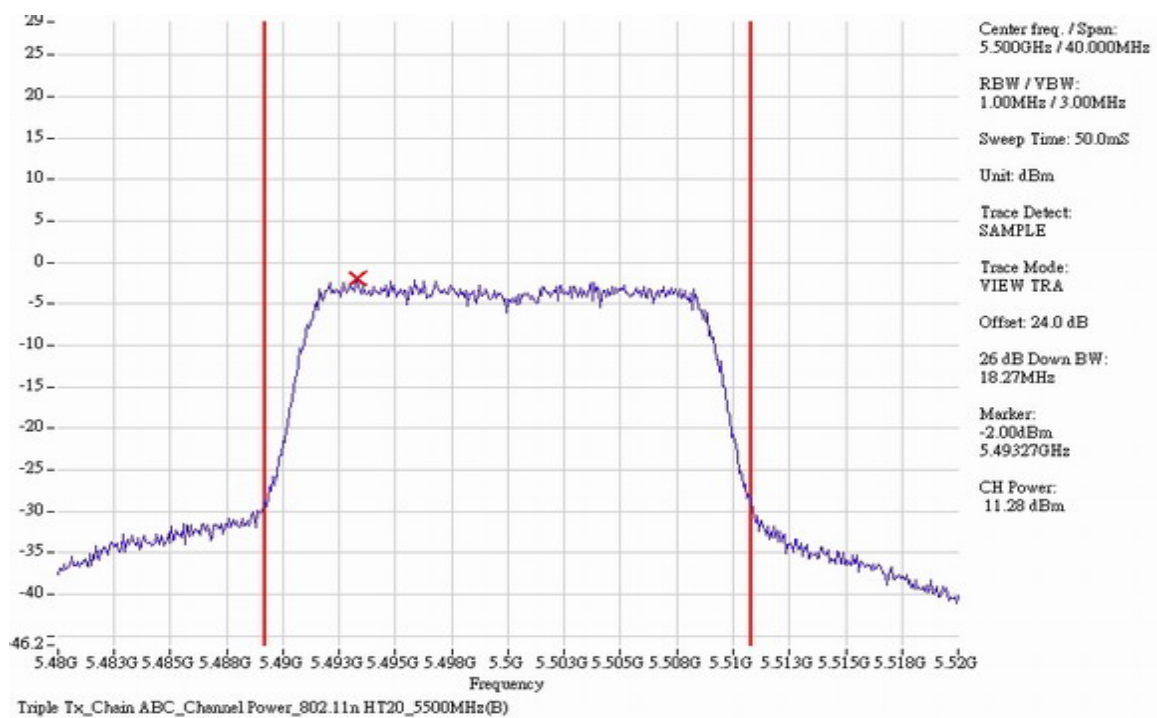

802.11 n (HT20) CH100 5500MHz Chain A+B+C (B)