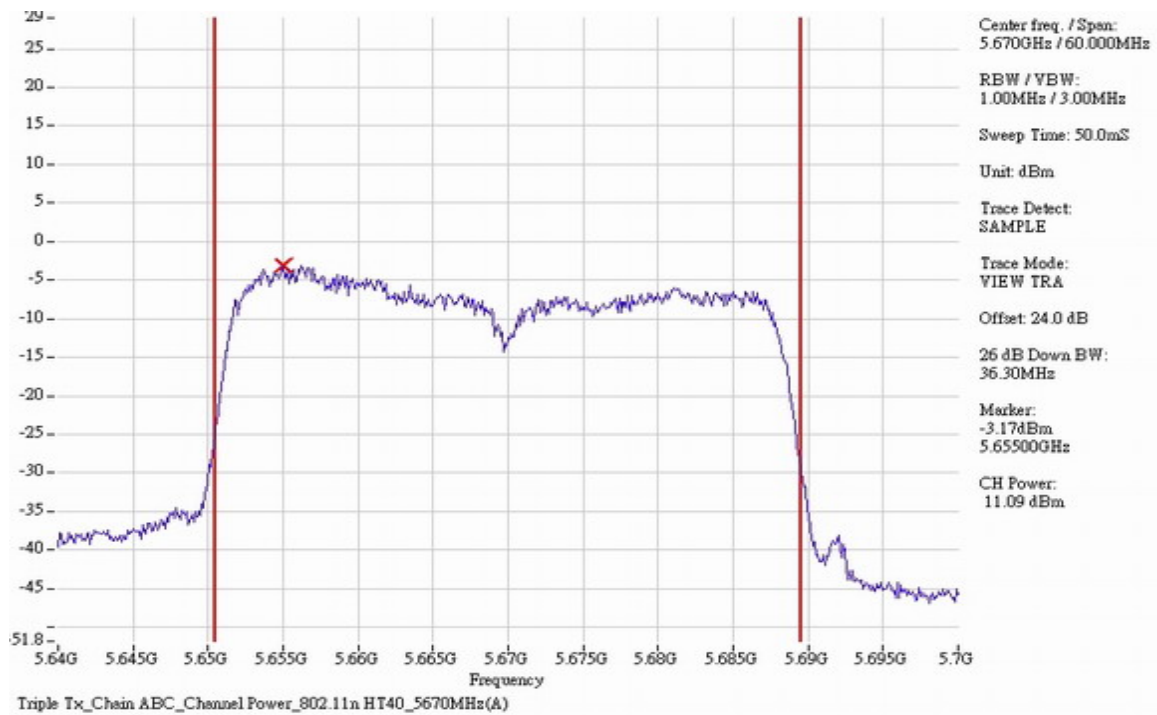

802.11 n (HT40) CH134 5670MHz Chain A+B+C (A)