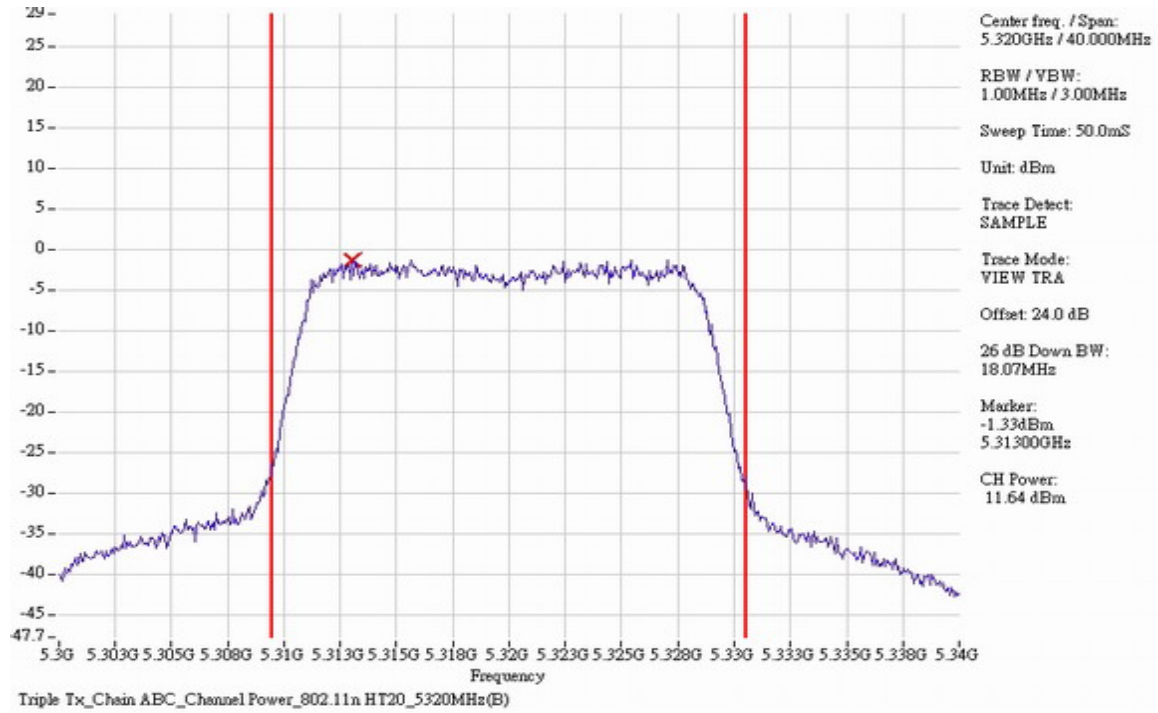

802.11 n (HT20) CH64 5320MHz Chain A+B+C (B)