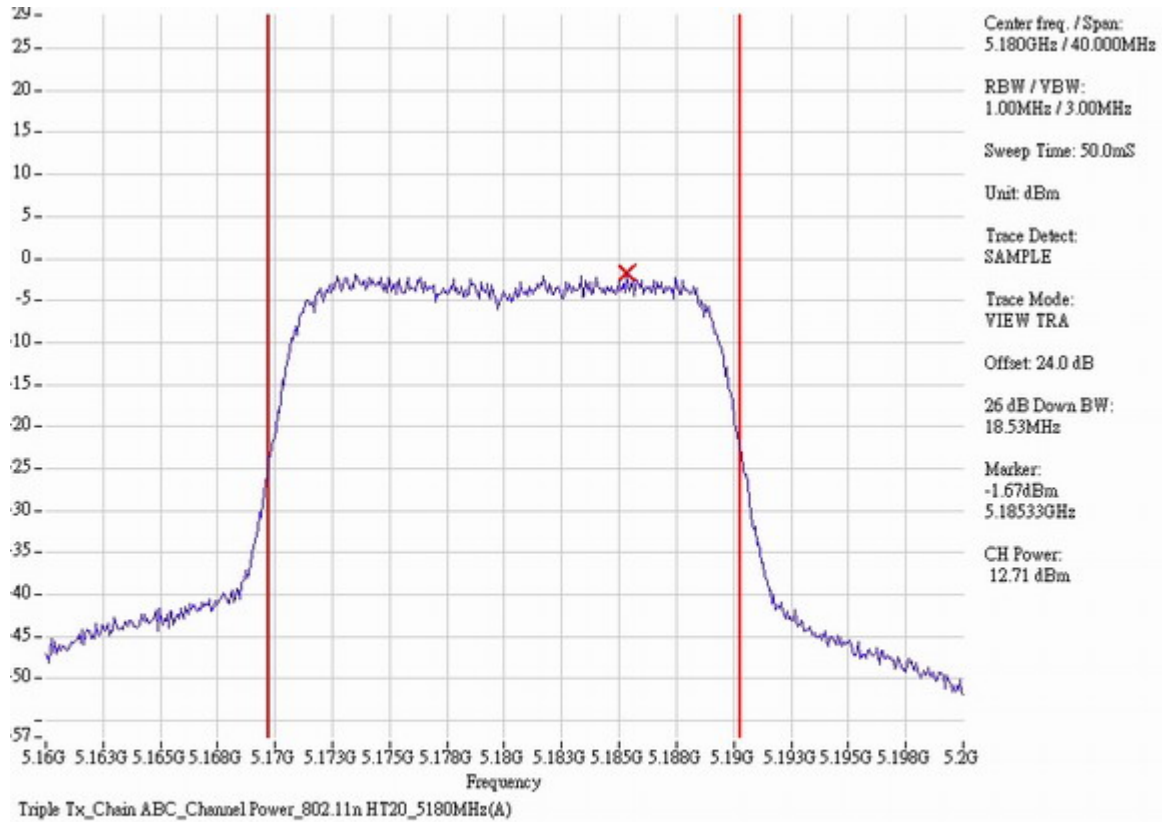

Triple Tx

802.11 n (HT20) CH36 5180MHz Chain A+B+C (A)