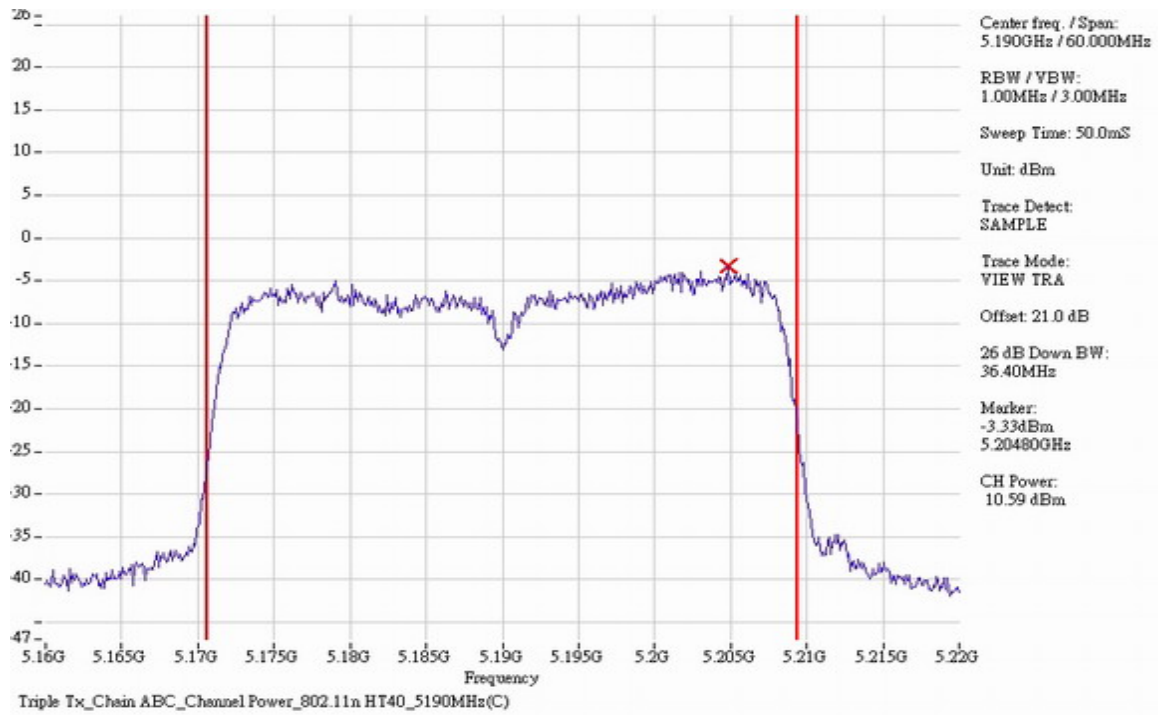

802.11 n (HT40) CH38 5190MHz Chain A+B+C (B)