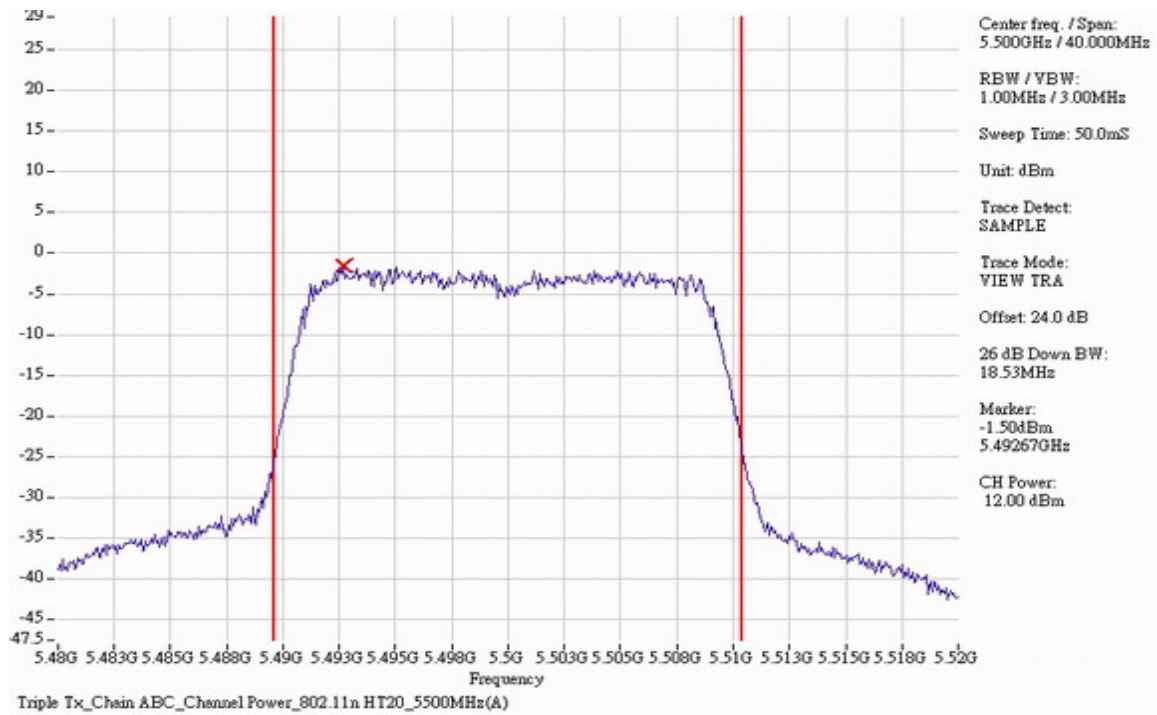

802.11 n (HT20) CH100 5500MHz Chain A+B+C (A)