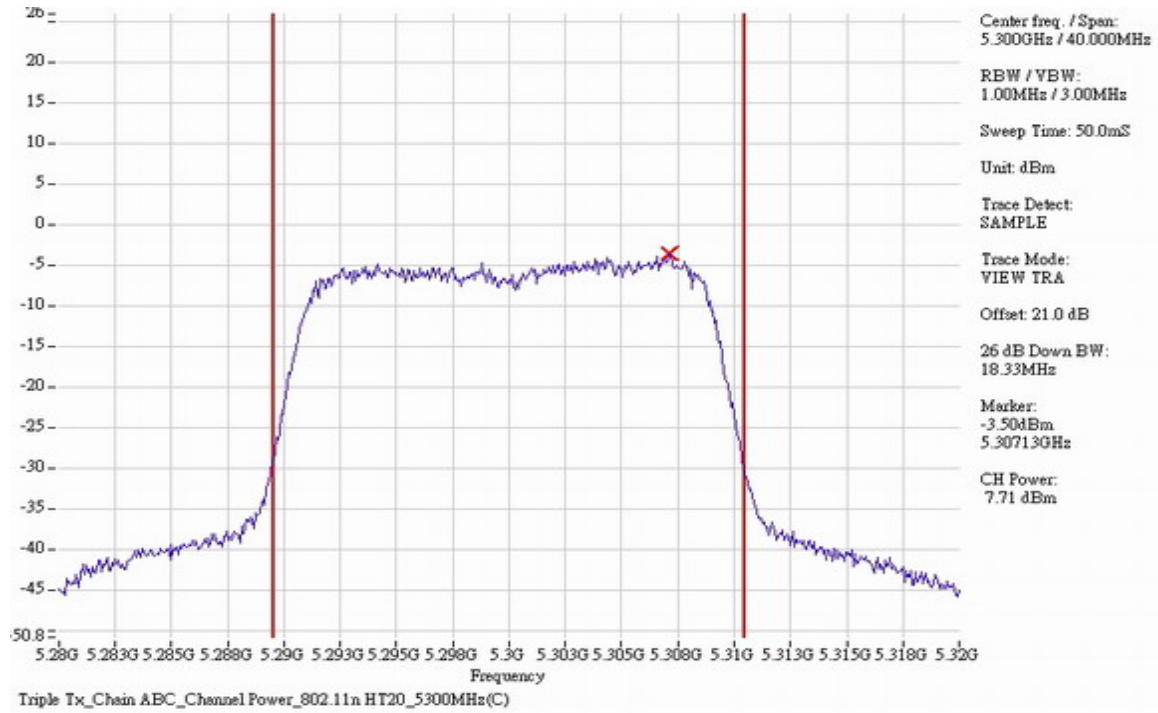

802.11 n (HT20) CH60 5300MHz Chain A+B+C (C)