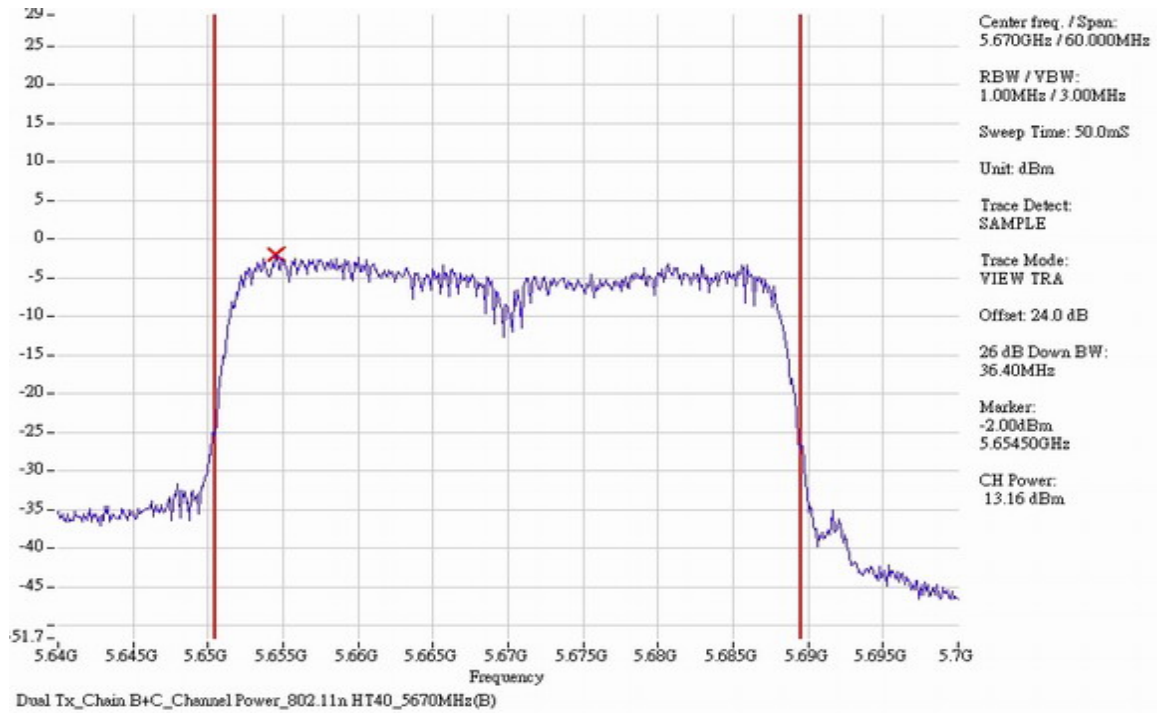

802.11 n (HT40) CH134 5670MHz Chain B+C (B)