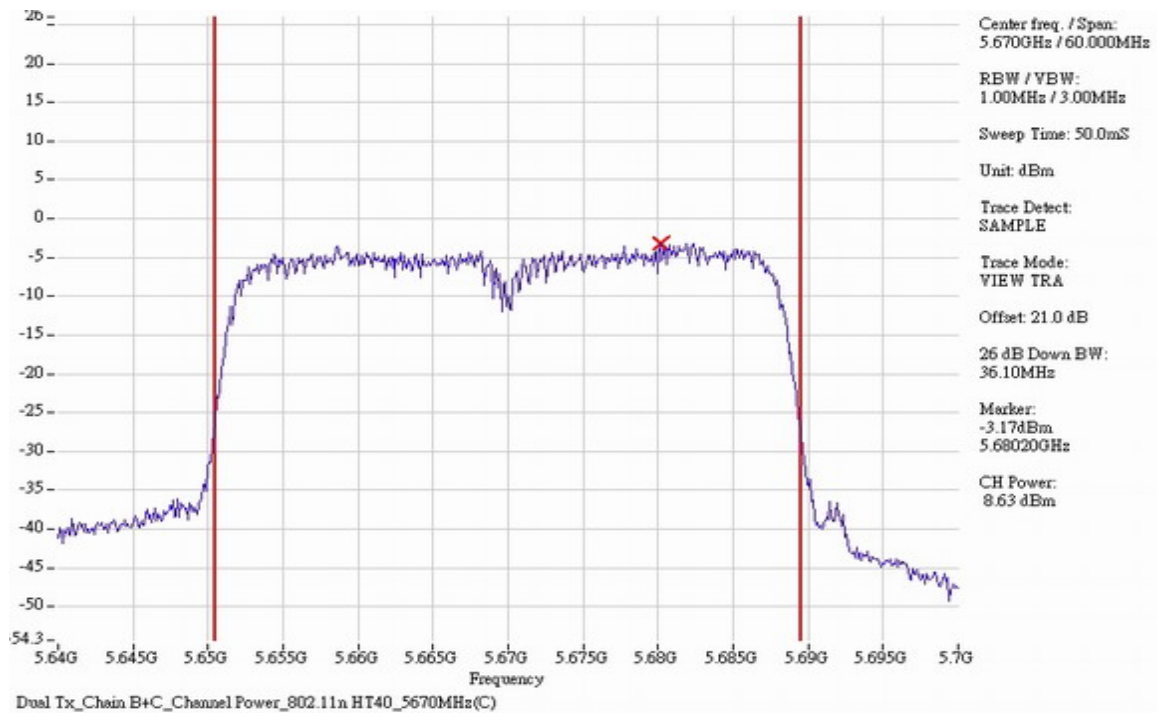

802.11 n (HT40) CH134 5670MHz Chain B+C (C)