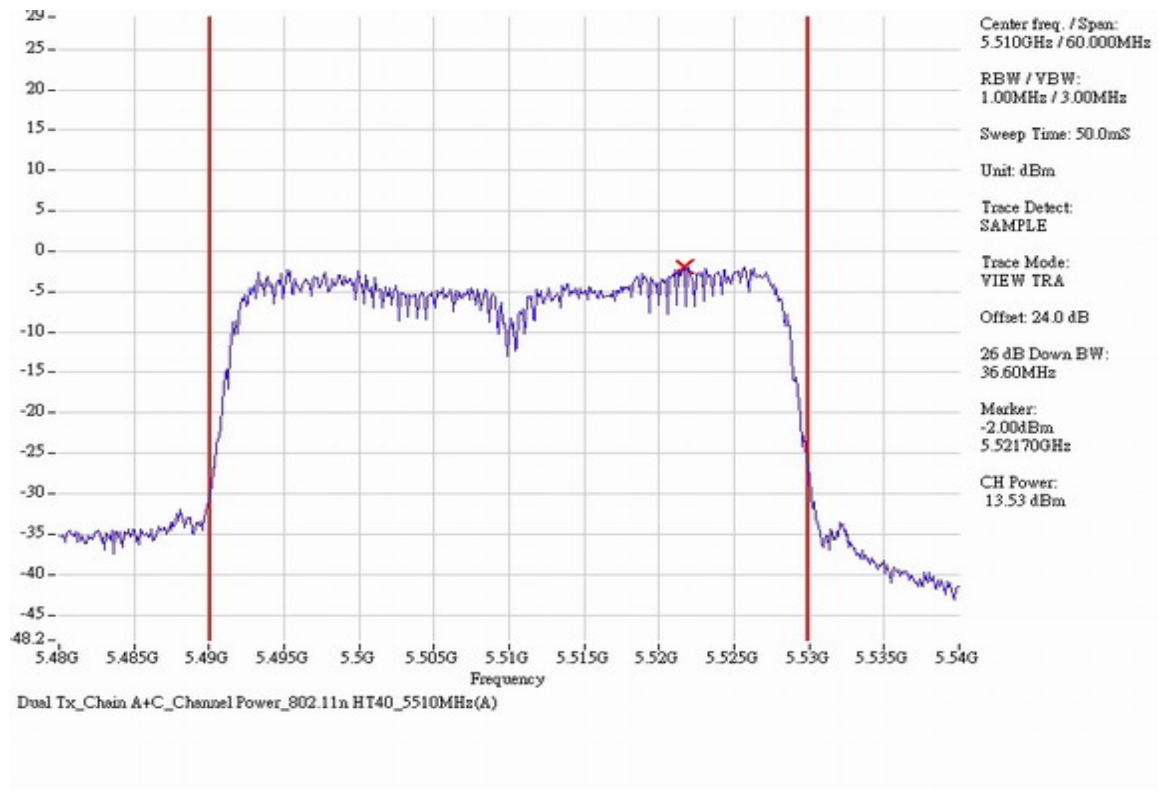

802.11 n (HT40) CH102 5510MHz Chain A+C (A)