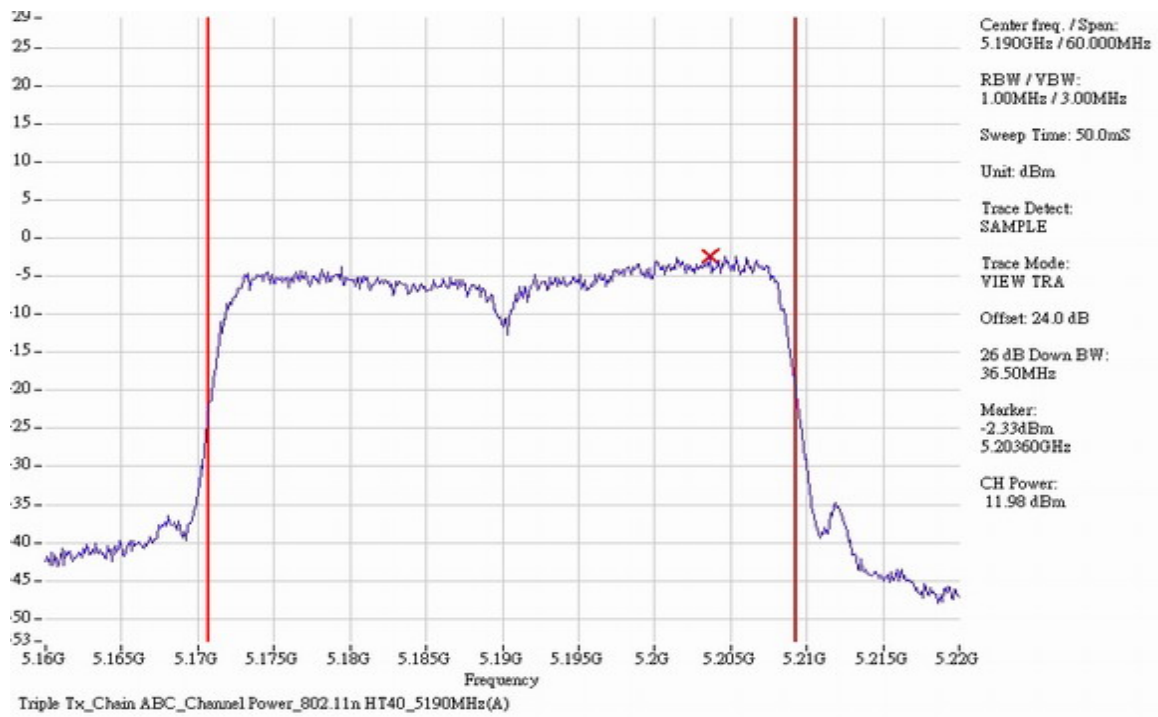

802.11 n (HT40) CH38 5190MHz Chain A+B+C (A)