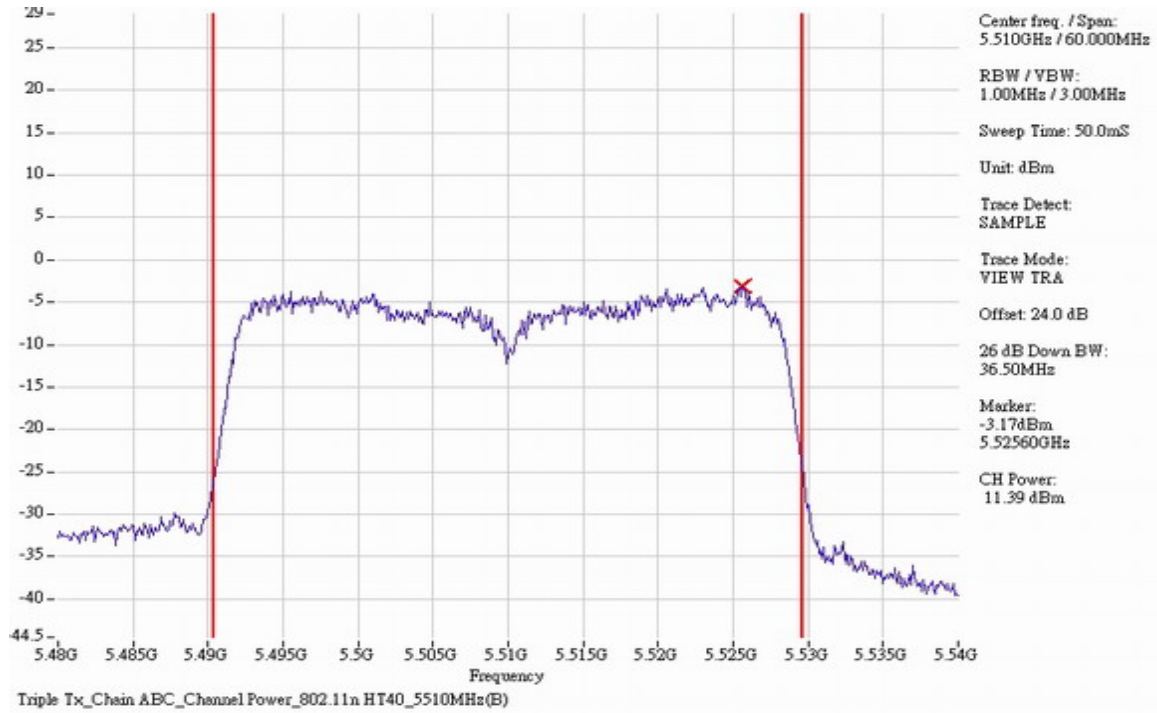

802.11 n (HT40) CH102 5510MHz Chain A+B+C (B)