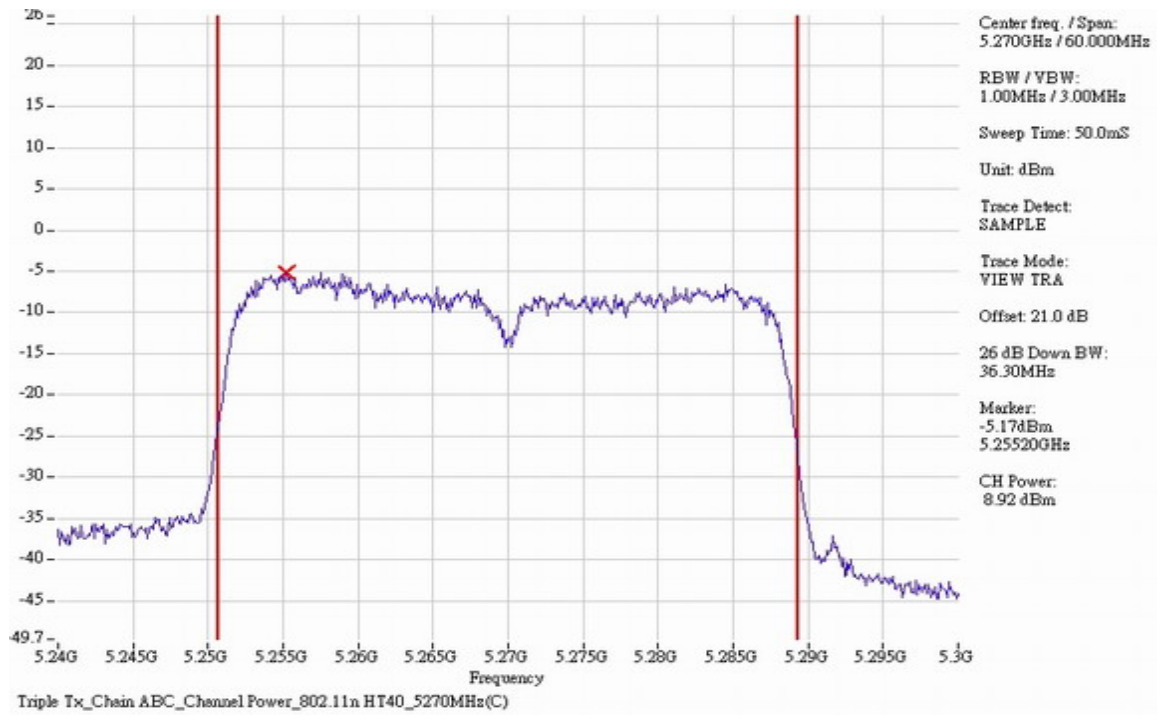

802.11 n (HT40) CH54 5270MHz Chain A+B+C (C)