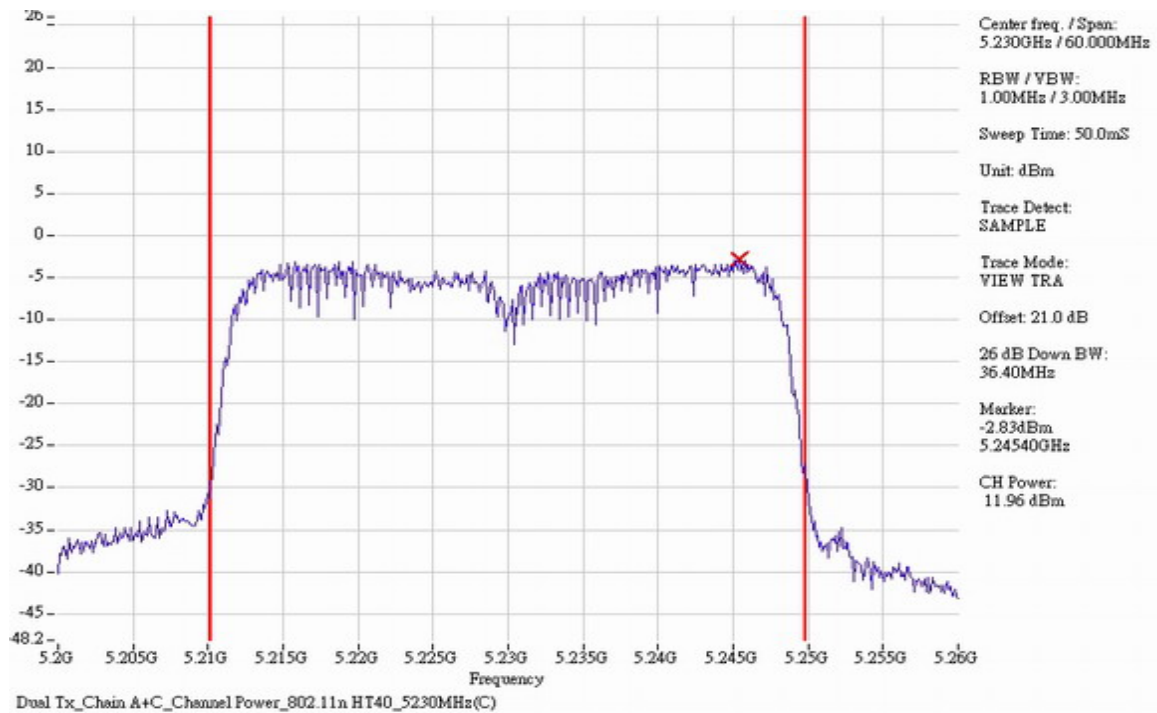

802.11 n (HT40) CH46 5230MHz Chain A+C (C)