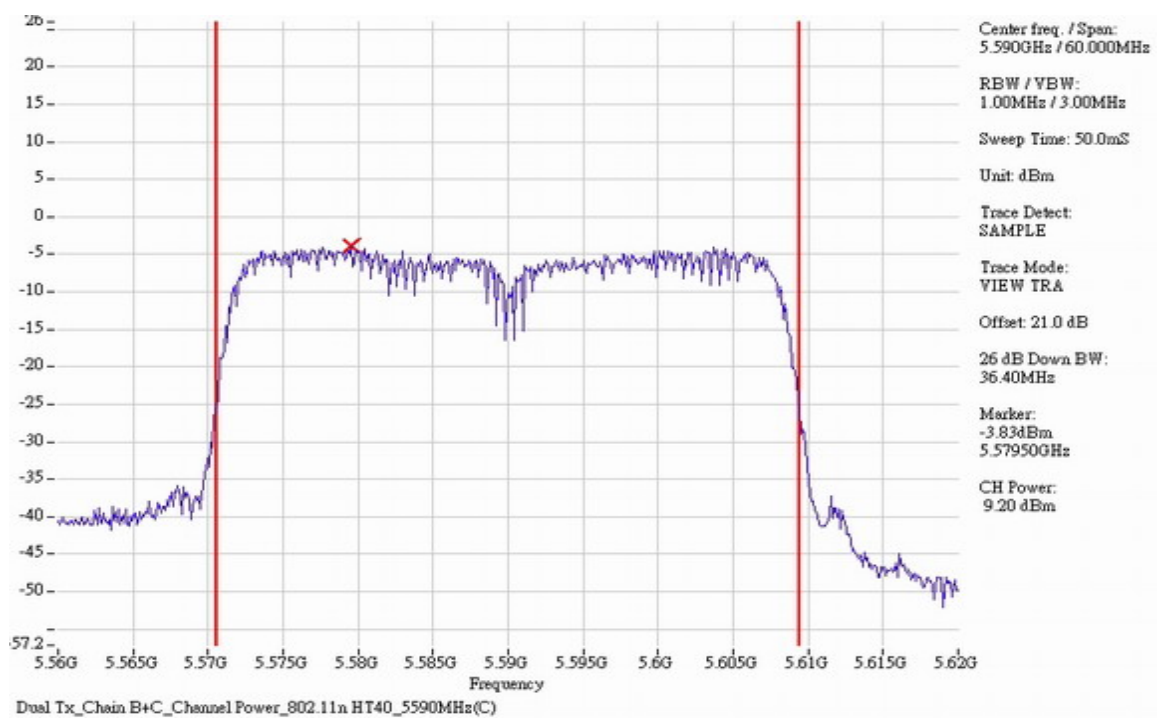

802.11 n (HT40) CH118 5590MHz Chain B+C (C)