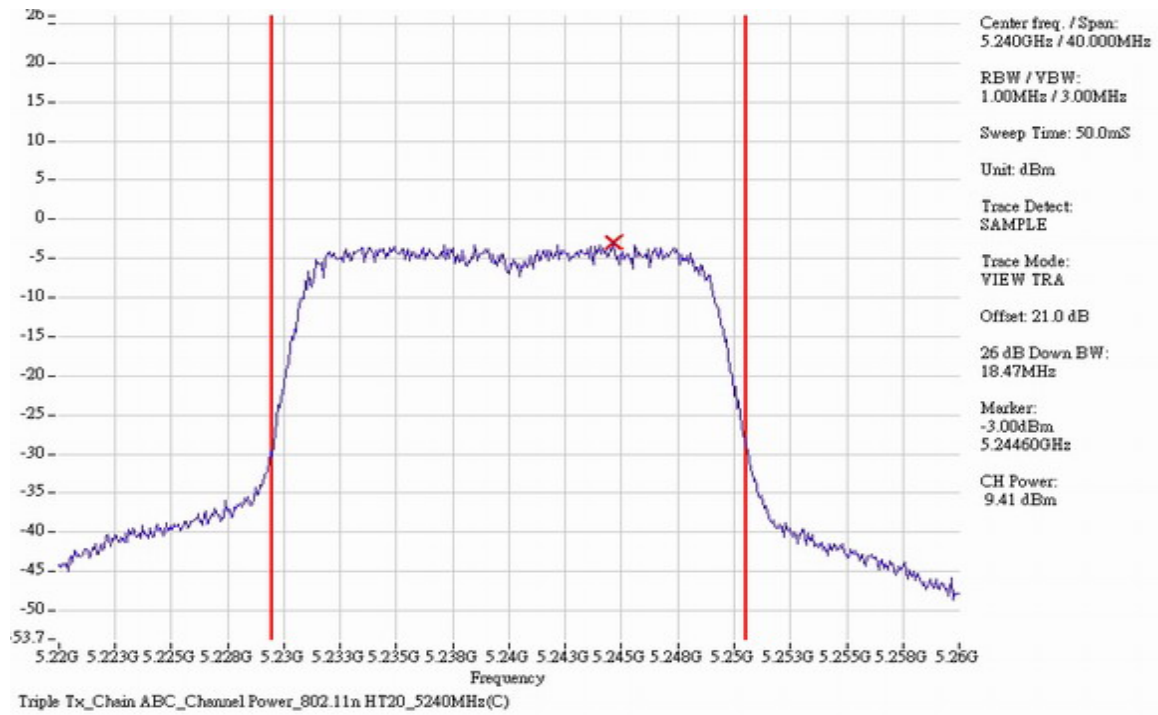

802.11 n (HT20) CH48 5240MHz Chain A+B+C (C)