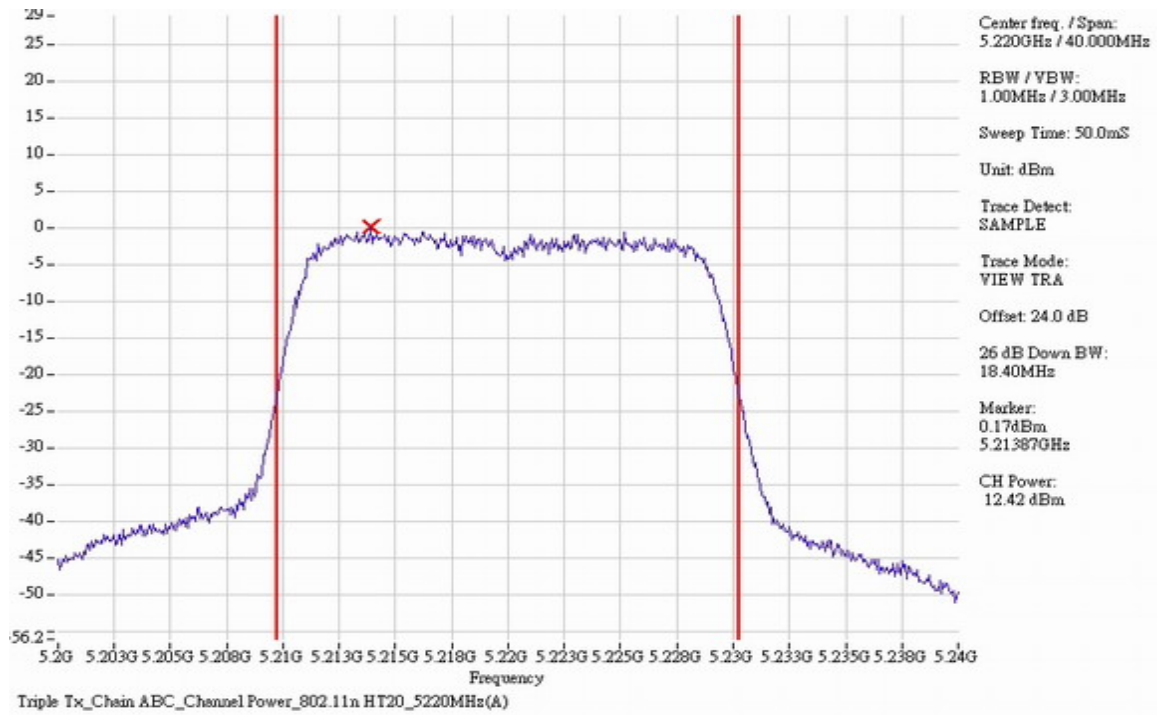

802.11 n (HT20) CH44 5220MHz Chain A+B+C (A)