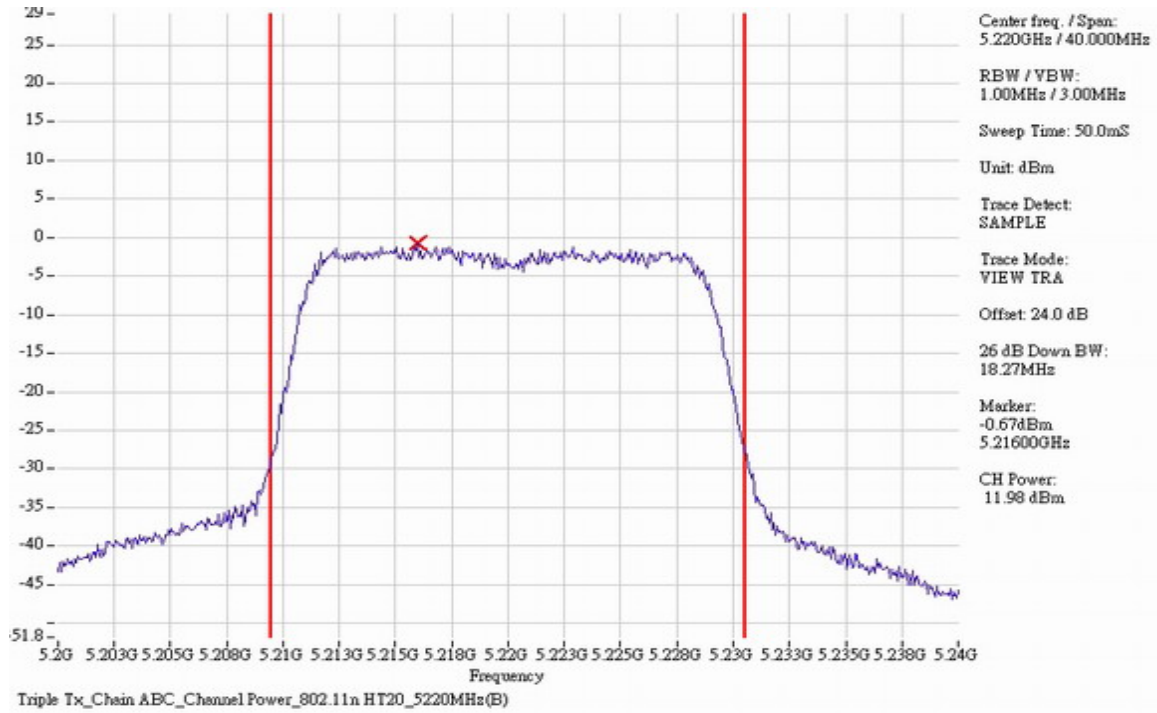

802.11 n (HT20) CH44 5220MHz Chain A+B+C (B)