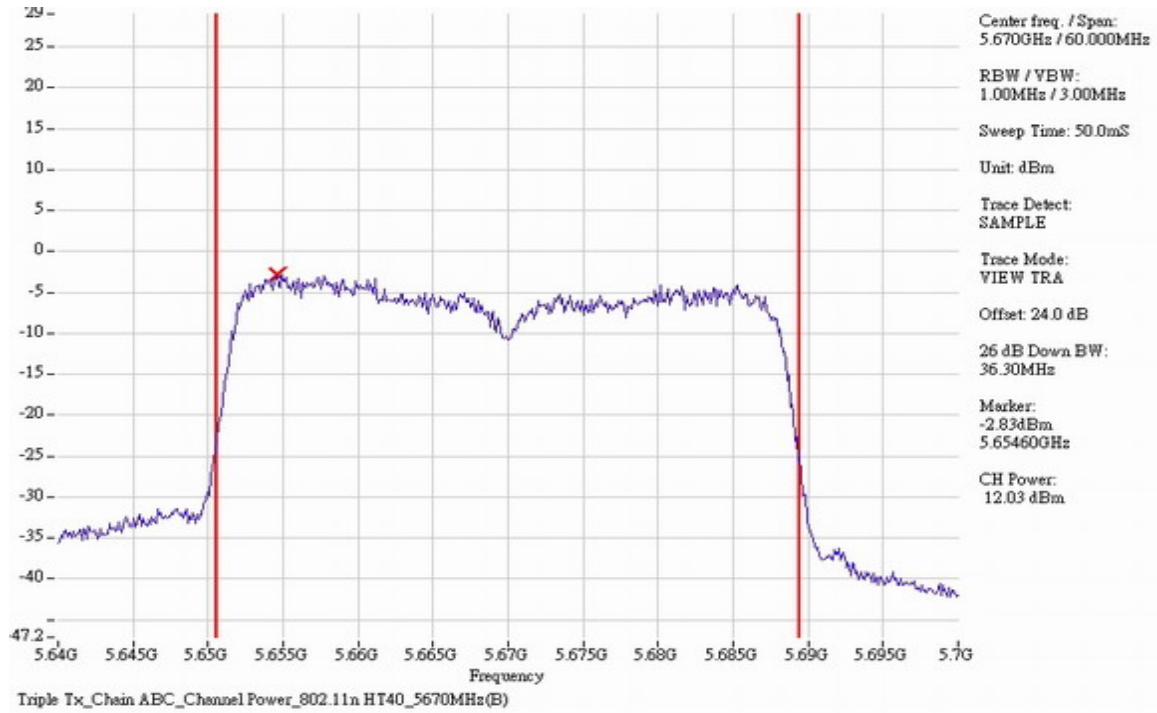

802.11 n (HT40) CH134 5670MHz Chain A+B+C (B)