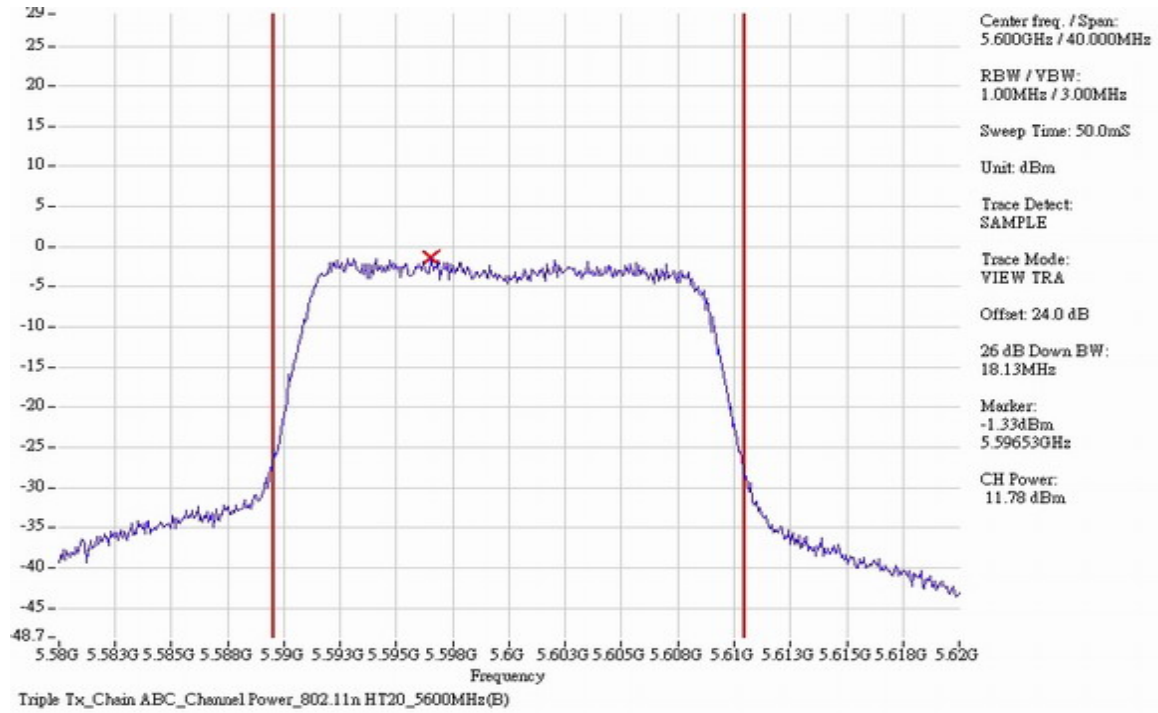

802.11 n (HT20) CH120 5600MHz Chain A+B+C (B)