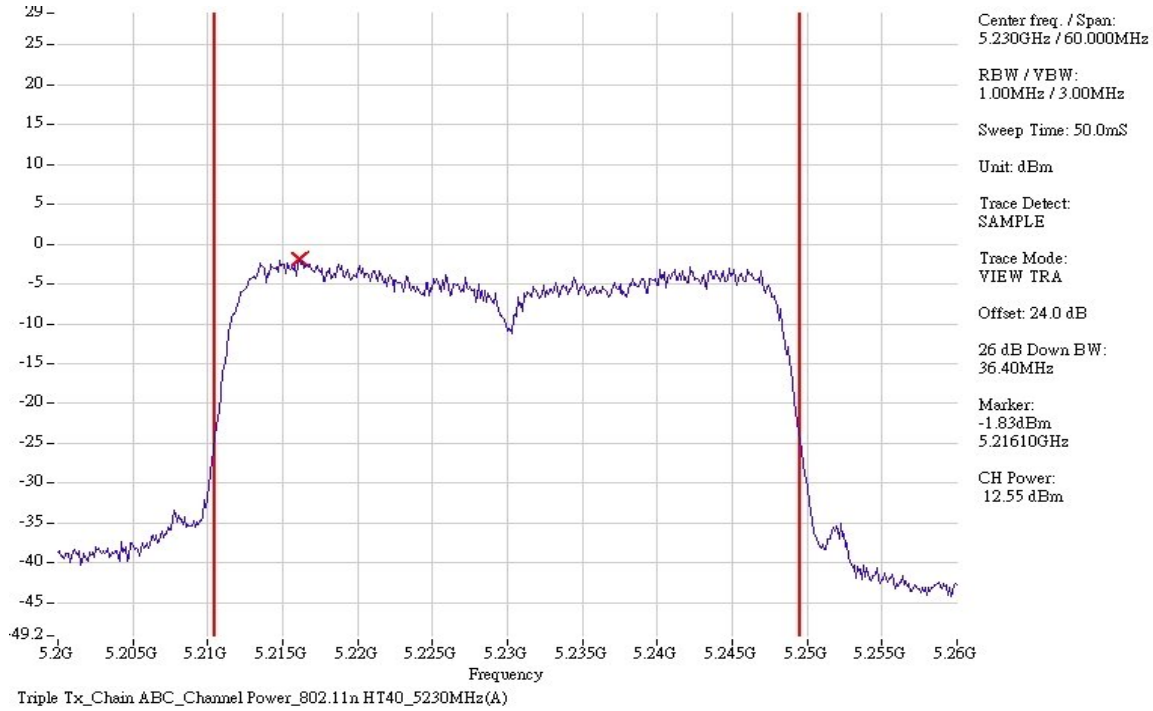

802.11 n (HT40) CH46 5230MHz Chain A+B+C (A)