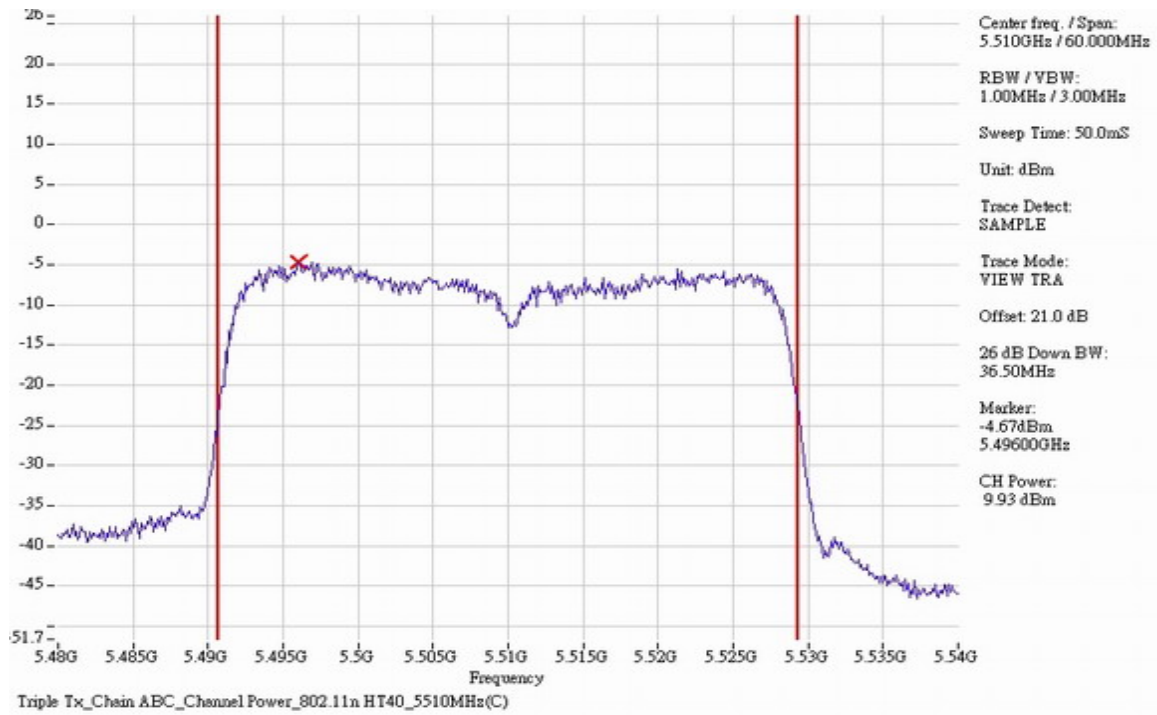

802.11 n (HT40) CH102 5510MHz Chain A+B+C (C)