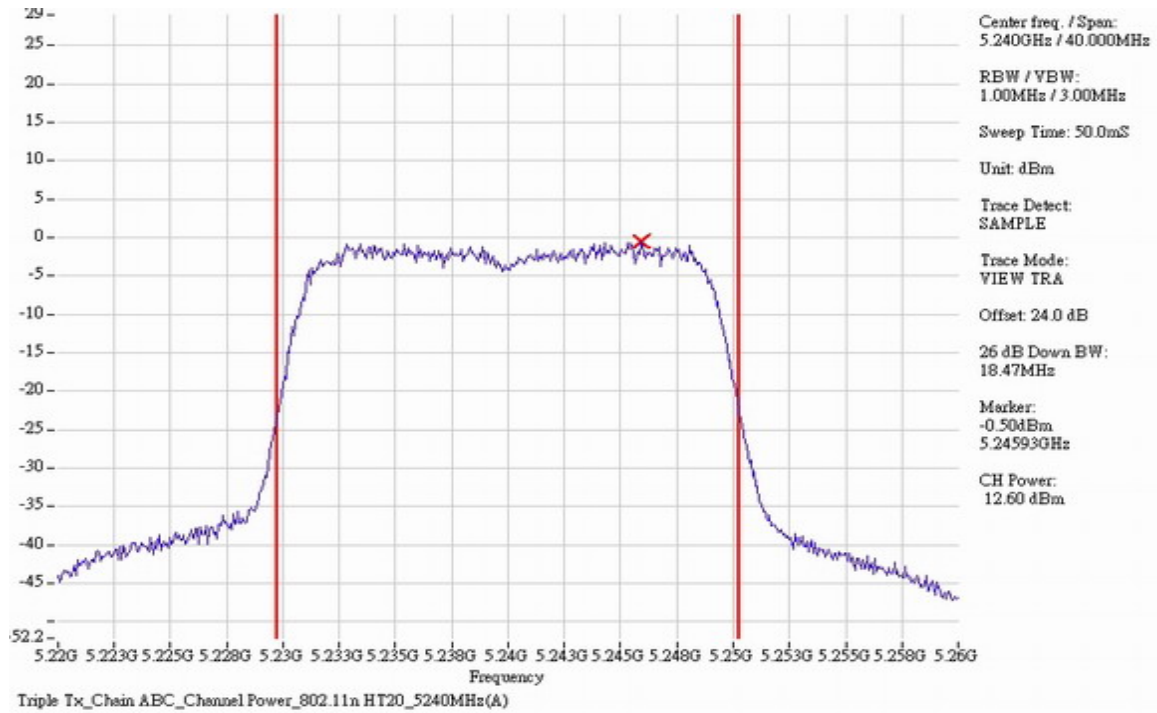

802.11 n (HT20) CH48 5240MHz Chain A+B+C (A)