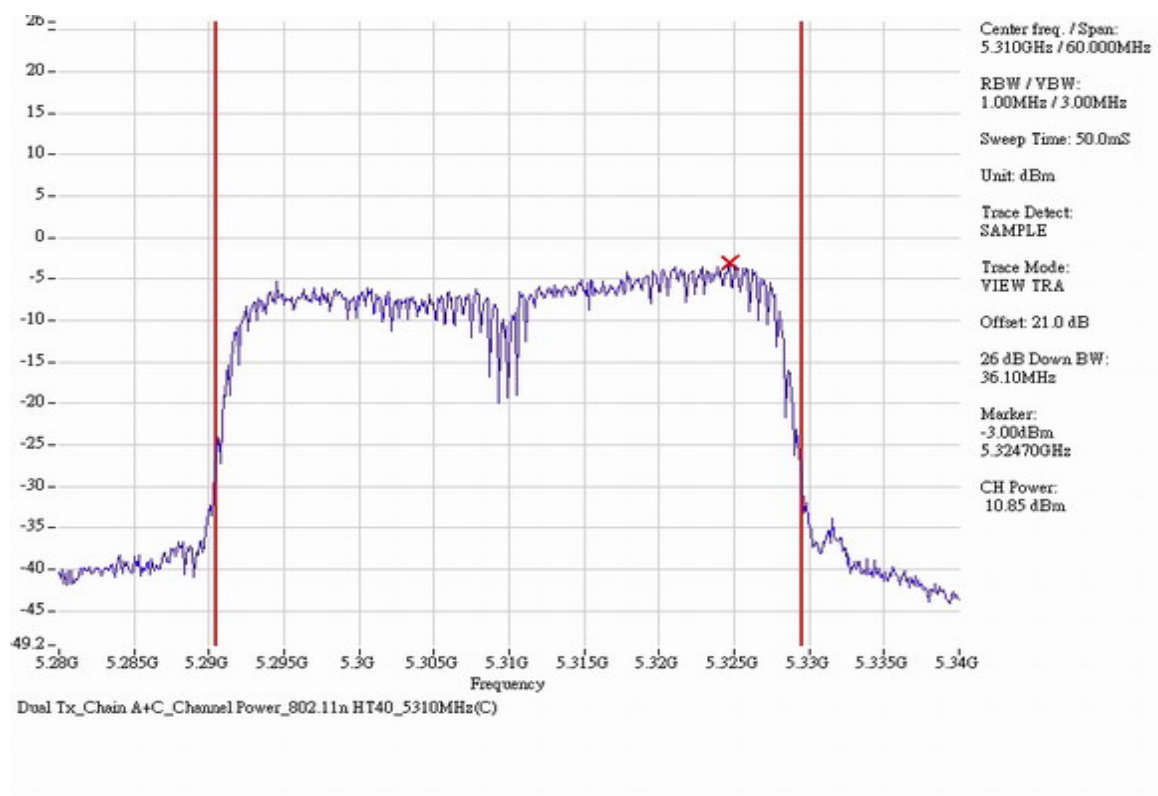

802.11 n (HT40) CH62 5310MHz Chain A+C (C)