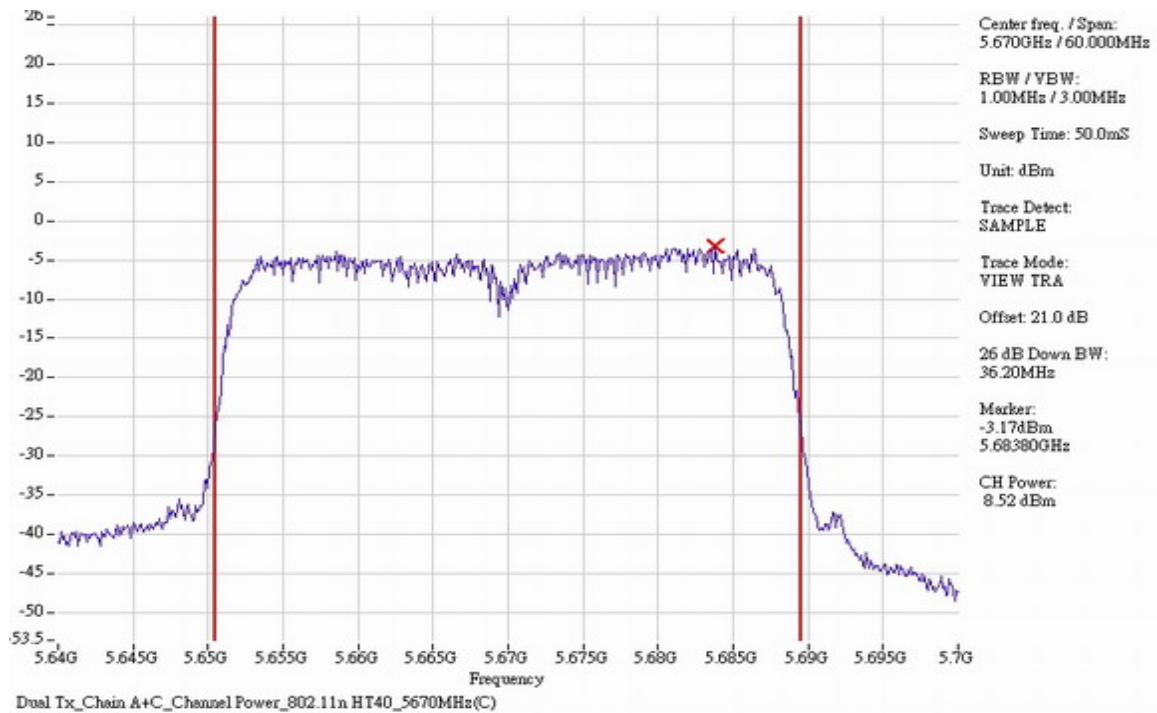

802.11 n (HT40) CH134 5670MHz Chain A+C (C)