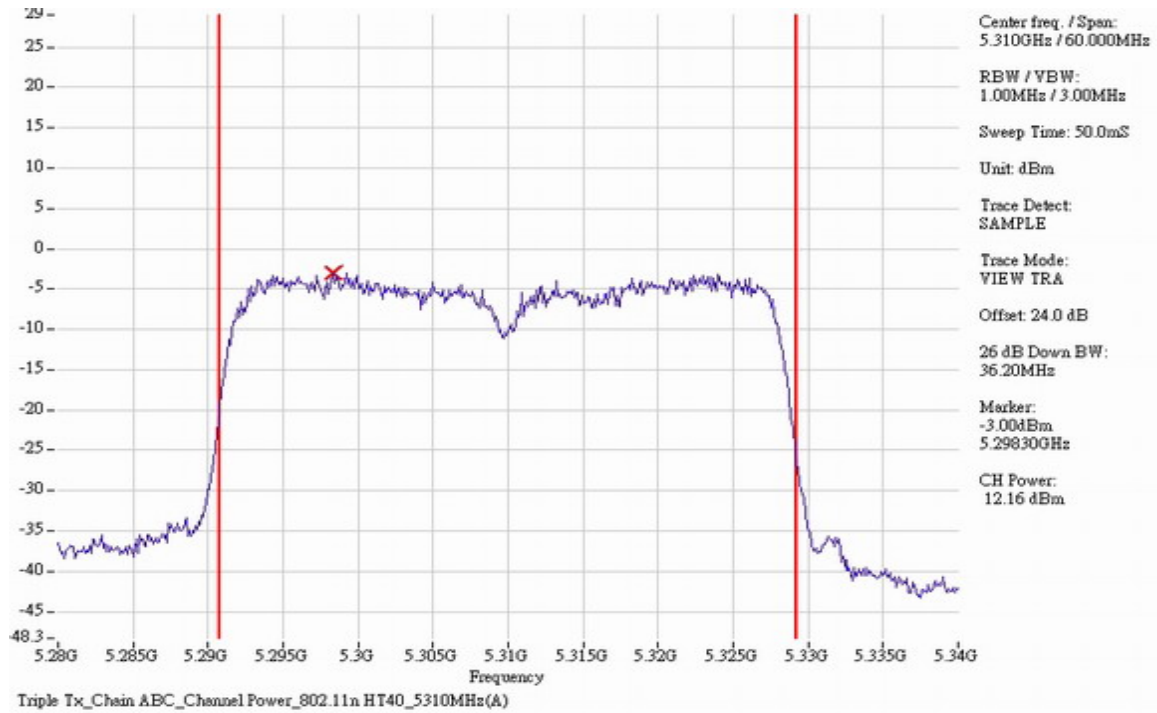

802.11 n (HT40) CH62 5310MHz Chain A+B+C (A)