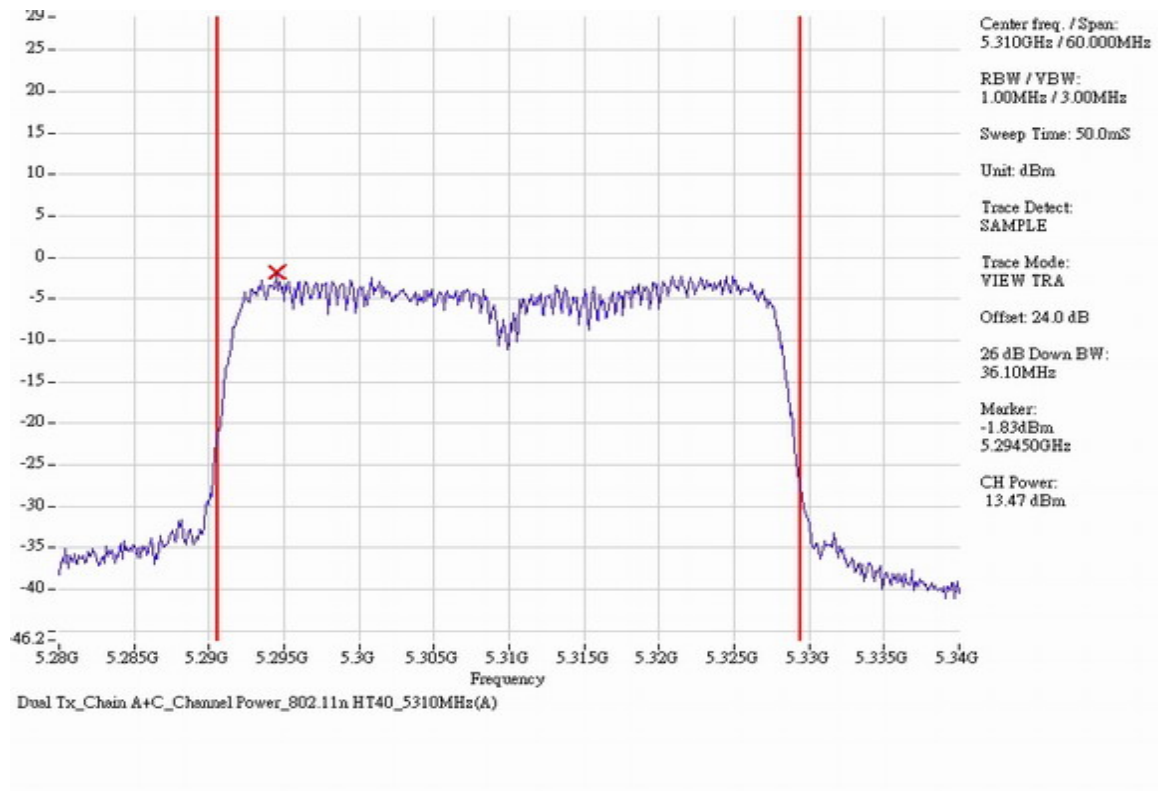

802.11 n (HT40) CH62 5310MHz Chain A+C (A)