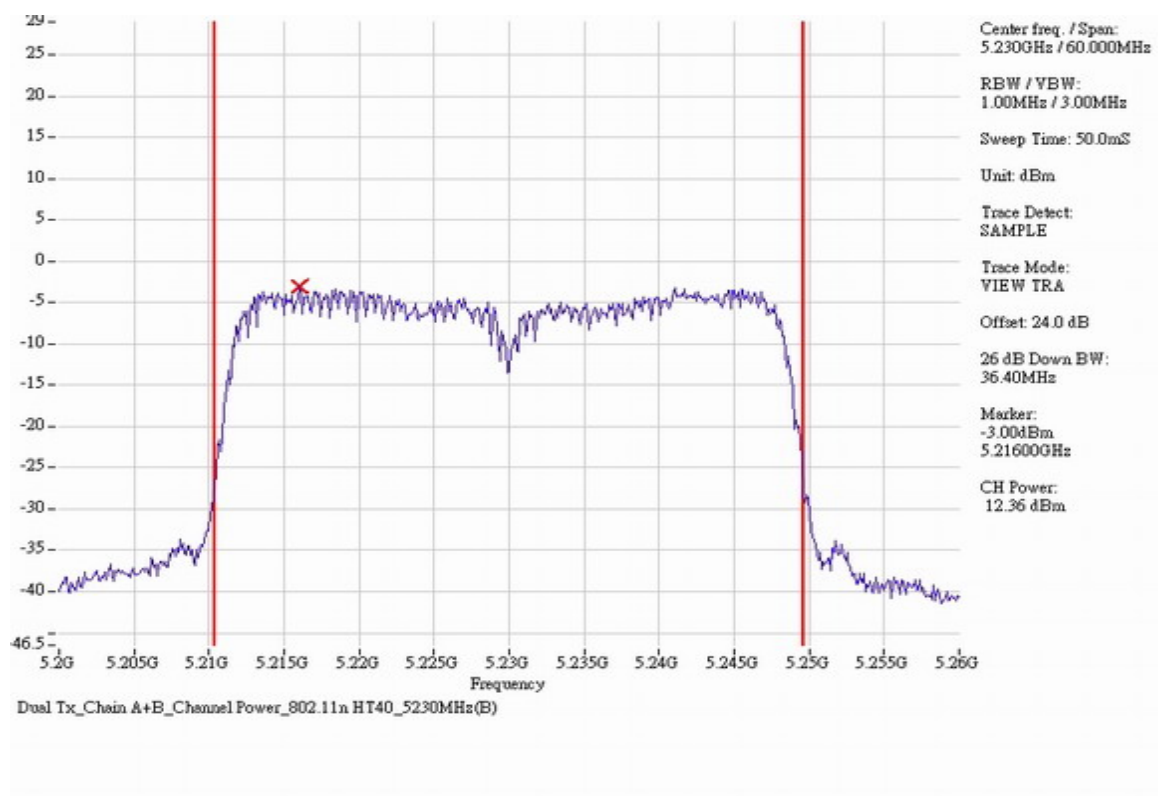

802.11 n (HT20) CH64 5320MHz Chain A+C (C)

802.11 n (HT20) CH100 5500MHz Chain A+C (A)

802.11 n (HT20) CH100 5500MHz Chain A+C (C)

802.11 n (HT20) CH120 5600MHz Chain A+C (A)

802.11 n (HT20) CH120 5600MHz Chain A+C (C)

802.11 n (HT20) CH140 5700MHz Chain A+C (A)

802.11 n (HT20) CH140 5700MHz Chain A+C (C)

802.11 n (HT40) CH38 5190MHz Chain A+B (A)

802.11 n (HT40) CH38 5190MHz Chain A+B (B)

802.11 n (HT40) CH46 5230MHz Chain A+B (A)

802.11 n (HT40) CH46 5230MHz Chain A+B (B)

802.11 n (HT40) CH54 5270MHz Chain A+B (A)

802.11 n (HT40) CH54 5270MHz Chain A+B (B)

802.11 n (HT40) CH62 5310MHz Chain A+B (A)

802.11 n (HT40) CH62 5310MHz Chain A+B (B)