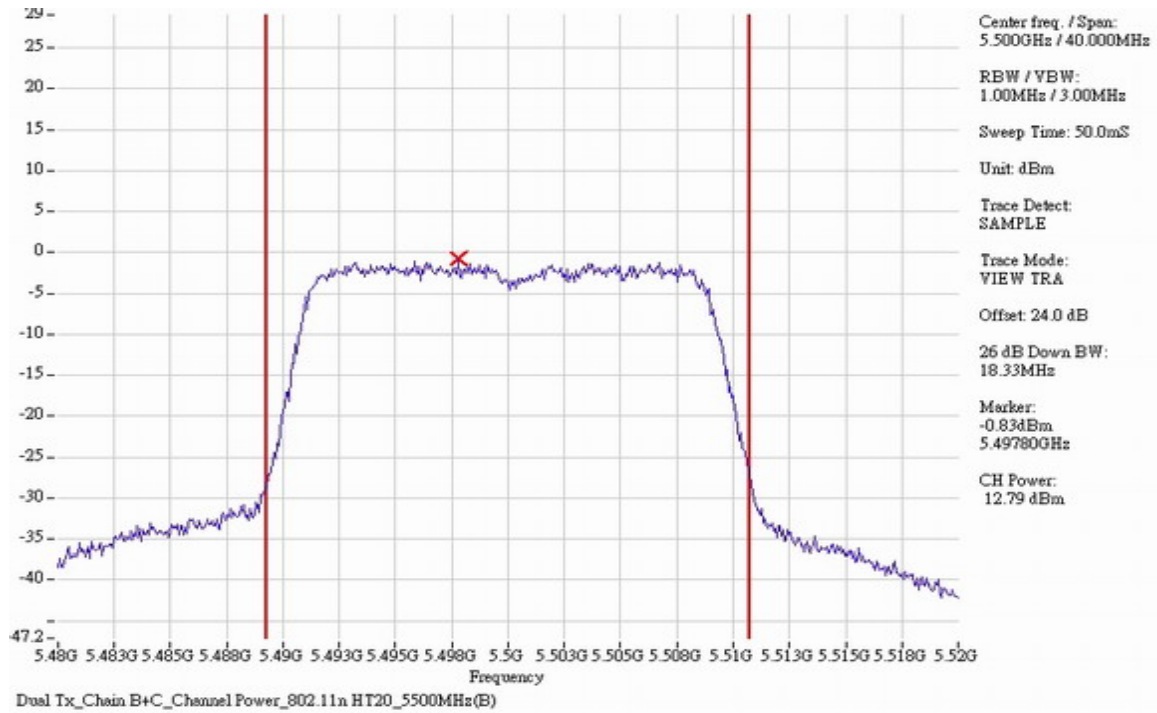

802.11 n (HT20) CH60 5300MHz Chain B+C (C)

802.11 n (HT20) CH64 5320MHz Chain B+C (B)

802.11 n (HT20) CH64 5320MHz Chain B+C (C)

802.11 n (HT20) CH100 5500MHz Chain B+C (B)

802.11 n (HT20) CH100 5500MHz Chain B+C (C)

802.11 n (HT20) CH120 5600MHz Chain B+C (B)

802.11 n (HT20) CH120 5600MHz Chain B+C (C)

802.11 n (HT20) CH140 5700MHz Chain B+C (B)

802.11 n (HT20) CH140 5700MHz Chain B+C (C)

802.11 n (HT20) CH36 5180MHz Chain A+C (A)