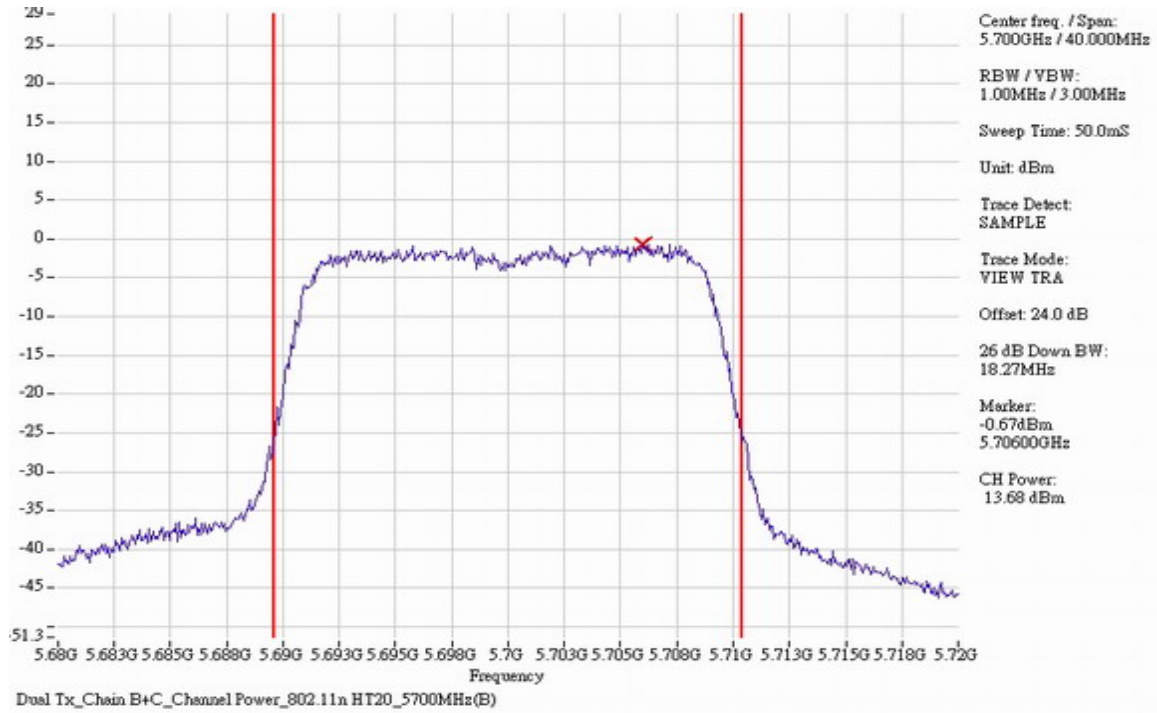

802.11 n (HT20) CH60 5300MHz Chain B+C (C)

802.11 n (HT20) CH64 5320MHz Chain B+C (B)

802.11 n (HT20) CH64 5320MHz Chain B+C (C)

802.11 n (HT20) CH100 5500MHz Chain B+C (B)

802.11 n (HT20) CH100 5500MHz Chain B+C (C)

802.11 n (HT20) CH120 5600MHz Chain B+C (B)

802.11 n (HT20) CH120 5600MHz Chain B+C (C)

802.11 n (HT20) CH140 5700MHz Chain B+C (B)

802.11 n (HT20) CH140 5700MHz Chain B+C (C)

802.11 n (HT20) CH36 5180MHz Chain A+C (A)