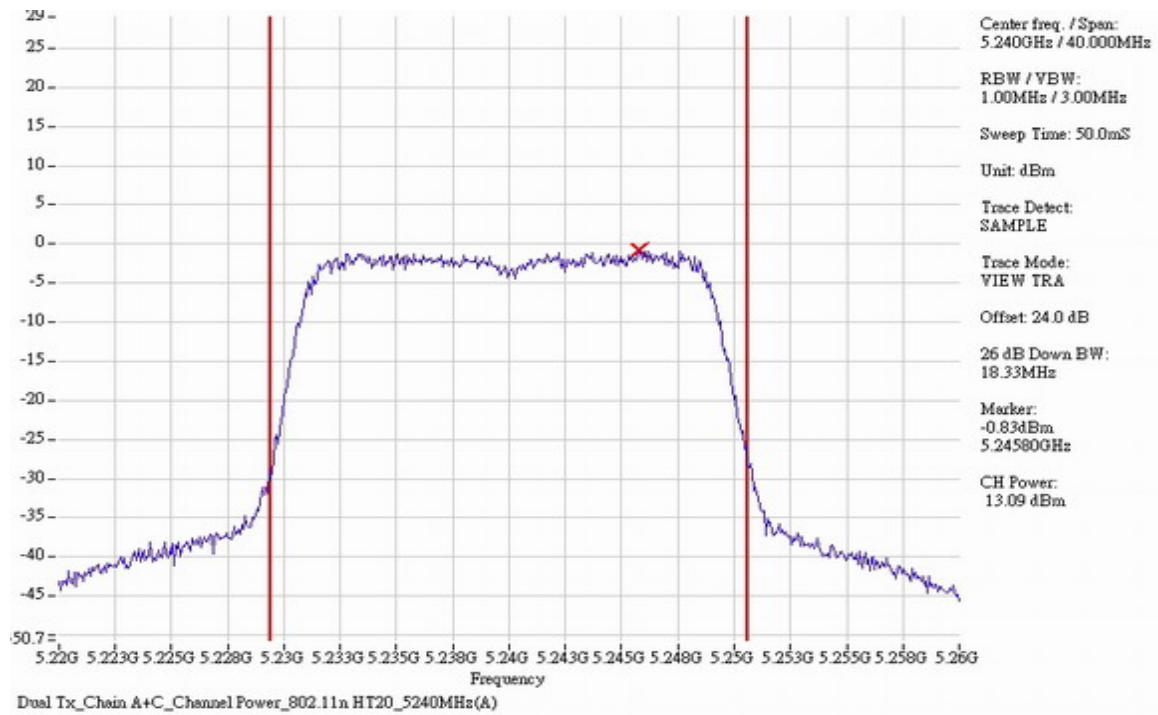

802.11 n (HT20) CH36 5180MHz Chain A+C (C)

802.11 n (HT20) CH44 5220MHz Chain A+C (A)

802.11 n (HT20) CH44 5220MHz Chain A+C (C)

802.11 n (HT20) CH48 5240MHz Chain A+C (A)

802.11 n (HT20) CH48 5240MHz Chain A+C (C)

802.11 n (HT20) CH52 5260MHz Chain A+C (A)

802.11 n (HT20) CH52 5260MHz Chain A+C (C)

802.11 n (HT20) CH60 5300MHz Chain A+C (A)

802.11 n (HT20) CH60 5300MHz Chain A+C (C)

802.11 n (HT20) CH64 5320MHz Chain A+C (A)