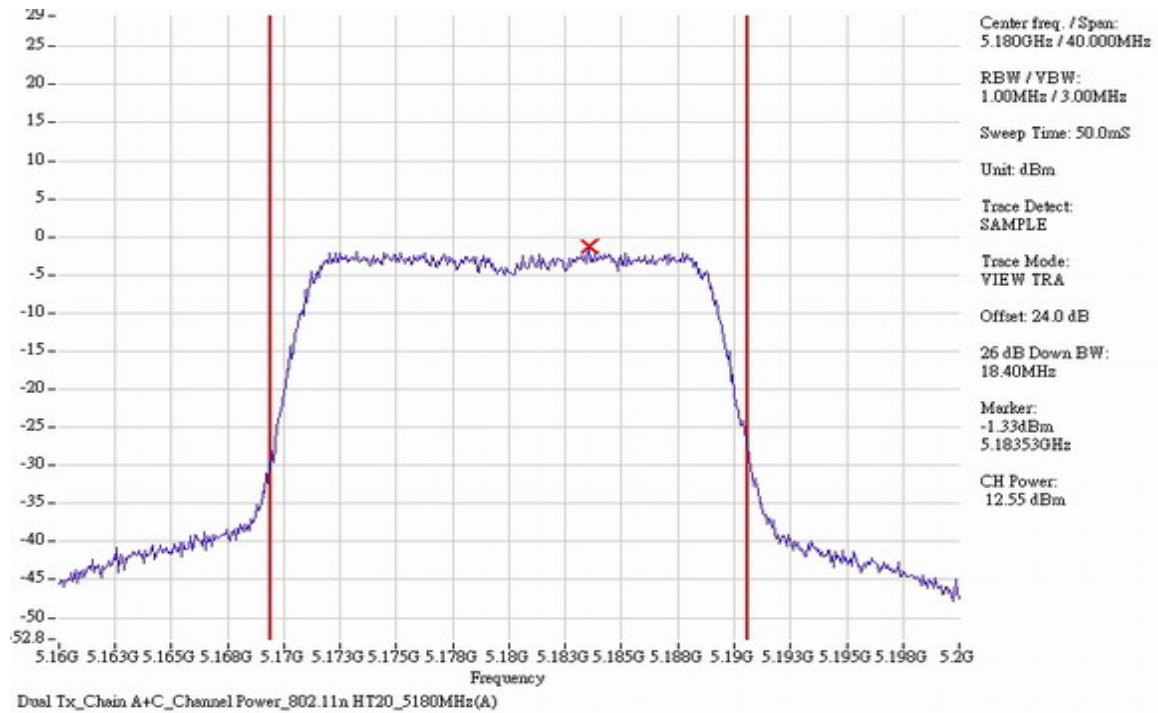

802.11 n (HT20) CH120 5600MHz Chain B+C (B)

802.11 n (HT20) CH120 5600MHz Chain B+C (C)

802.11 n (HT20) CH140 5700MHz Chain B+C (B)

802.11 n (HT20) CH140 5700MHz Chain B+C (C)

802.11 n (HT20) CH36 5180MHz Chain A+C (A)