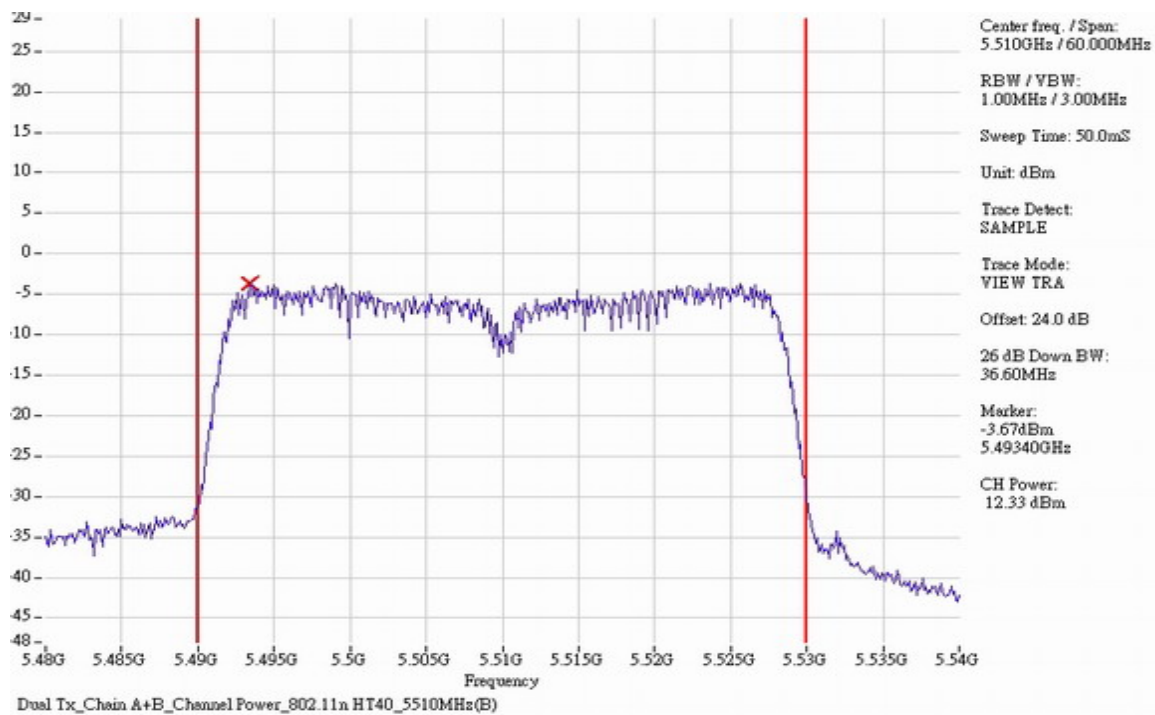

802.11 n (HT40) CH102 5510MHz Chain A+B (B)