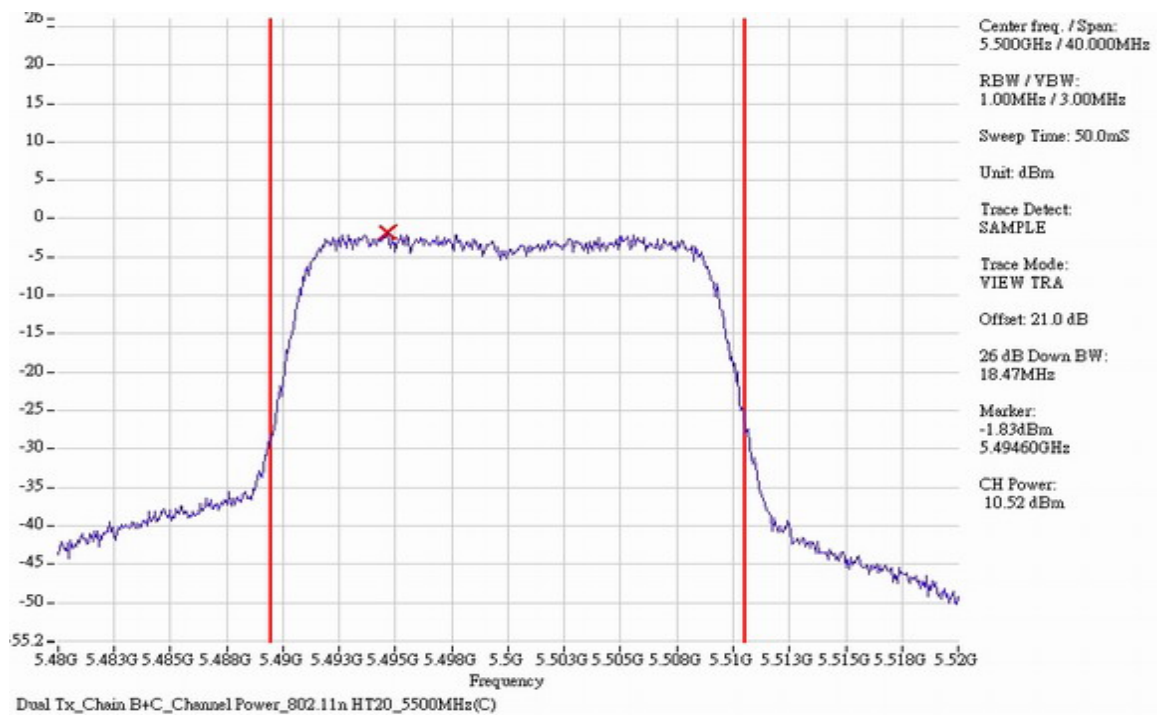

802.11 n (HT20) CH60 5300MHz Chain B+C (C)

802.11 n (HT20) CH64 5320MHz Chain B+C (B)

802.11 n (HT20) CH64 5320MHz Chain B+C (C)

802.11 n (HT20) CH100 5500MHz Chain B+C (B)

802.11 n (HT20) CH100 5500MHz Chain B+C (C)