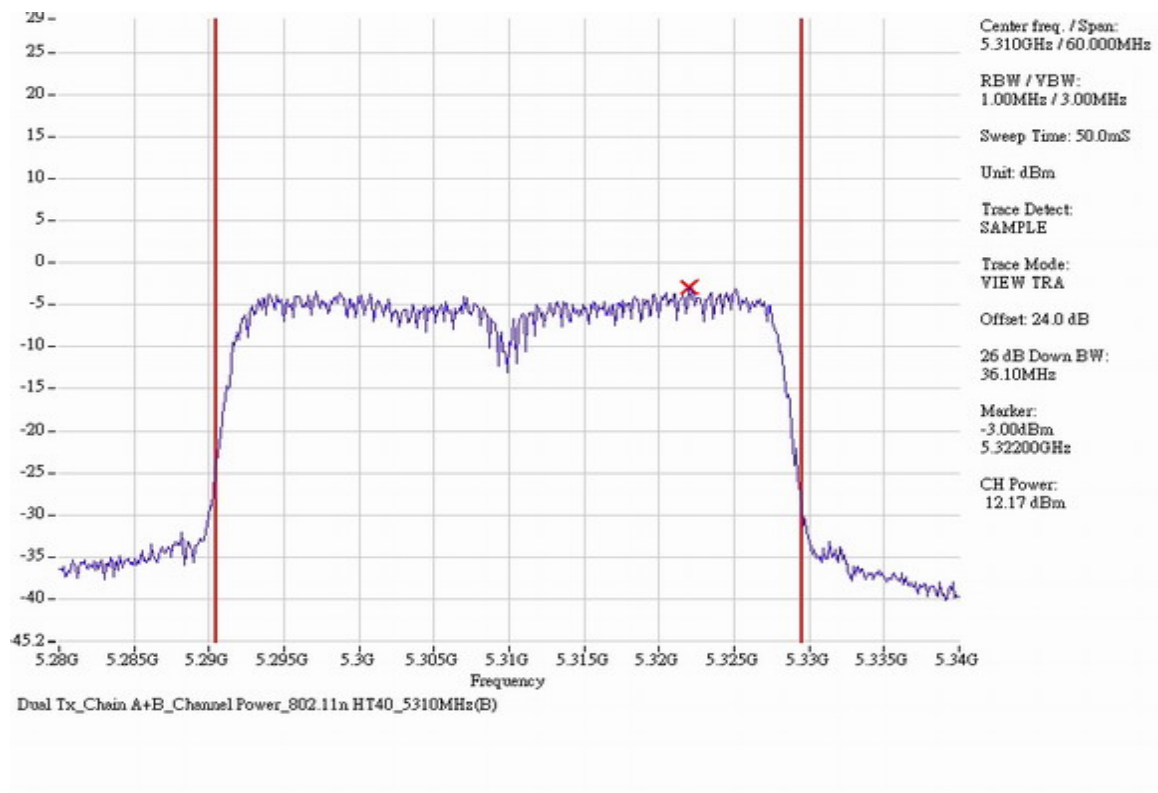

802.11 n (HT40) CH46 5230MHz Chain A+B (B)

802.11 n (HT40) CH54 5270MHz Chain A+B (A)

802.11 n (HT40) CH54 5270MHz Chain A+B (B)

802.11 n (HT40) CH62 5310MHz Chain A+B (A)

802.11 n (HT40) CH62 5310MHz Chain A+B (B)