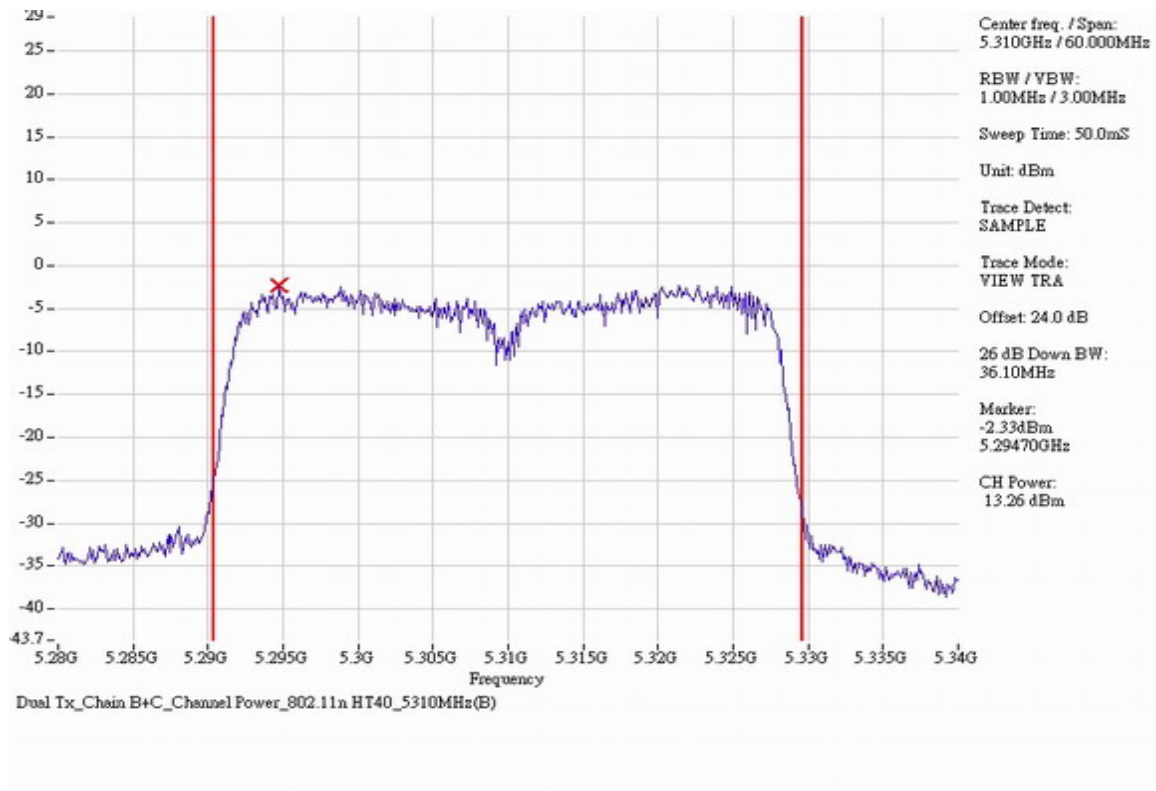

802.11 n (HT40) CH62 5310MHz Chain B+C (B)