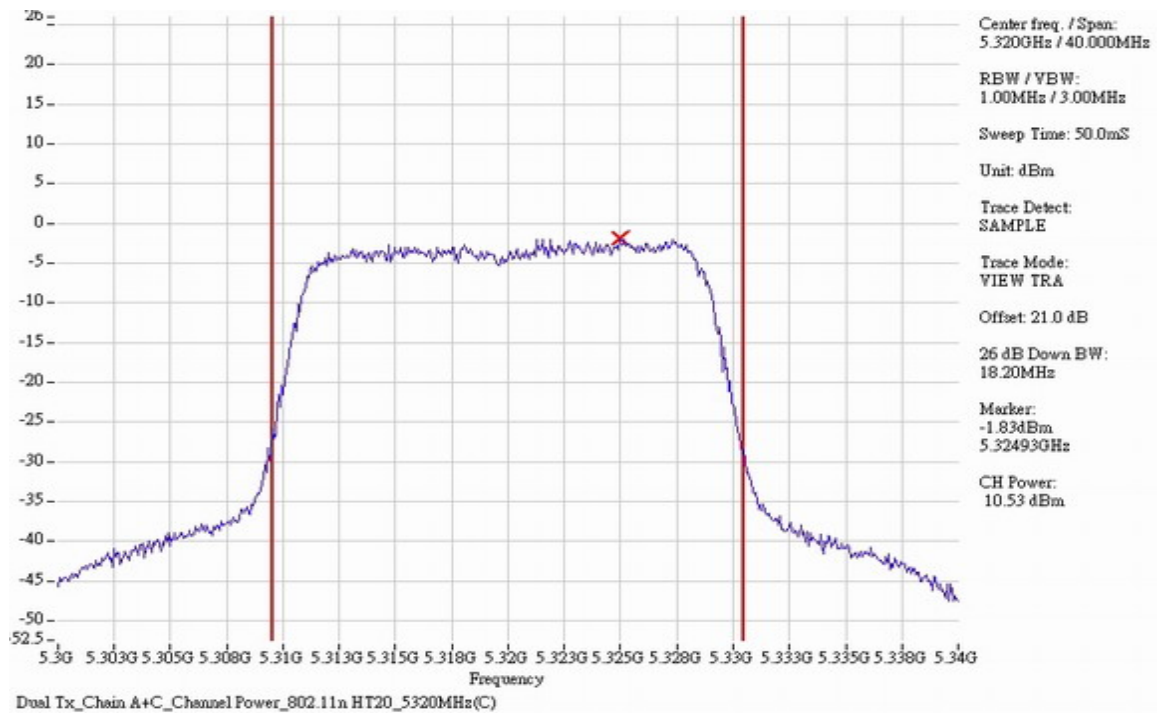

802.11 n (HT20) CH64 5320MHz Chain A+C (C)