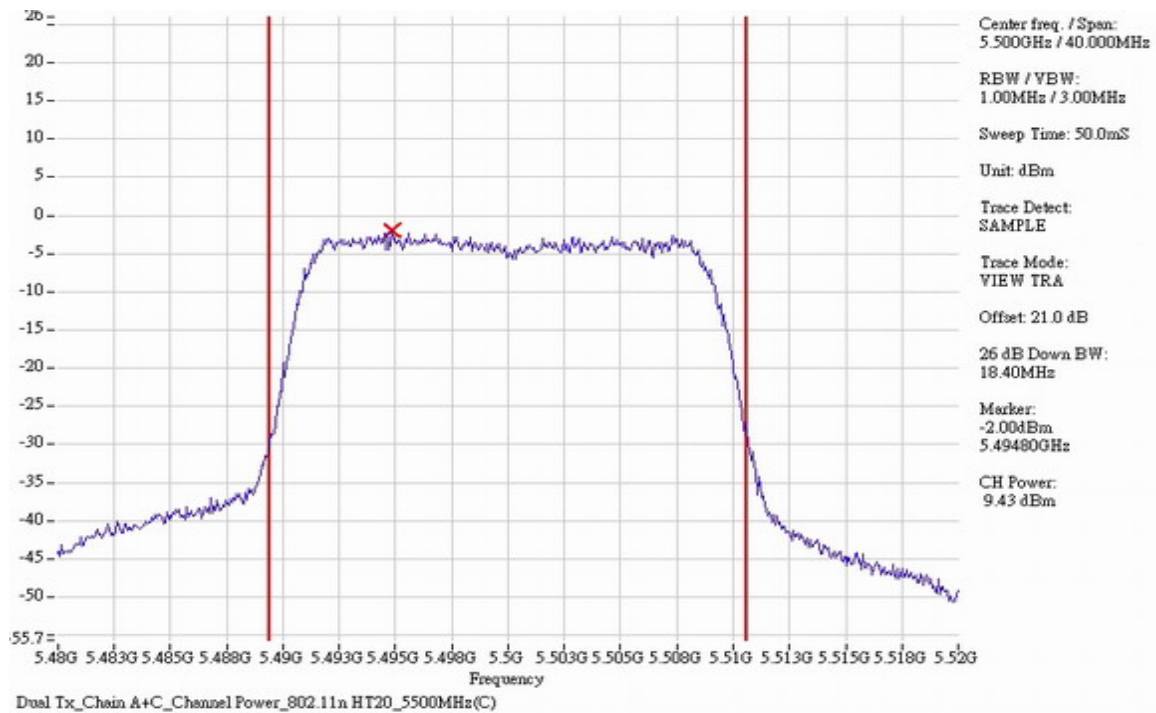

802.11 n (HT20) CH100 5500MHz Chain A+C (C)