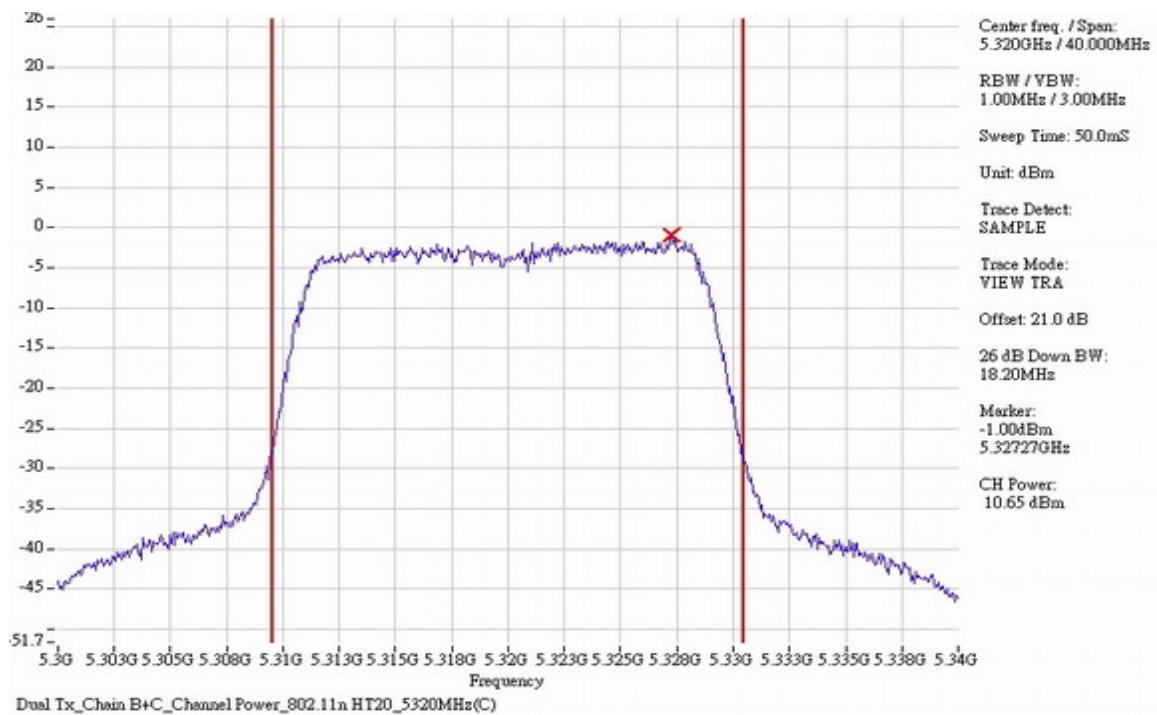

802.11 n (HT20) CH64 5320MHz Chain B+C (C)