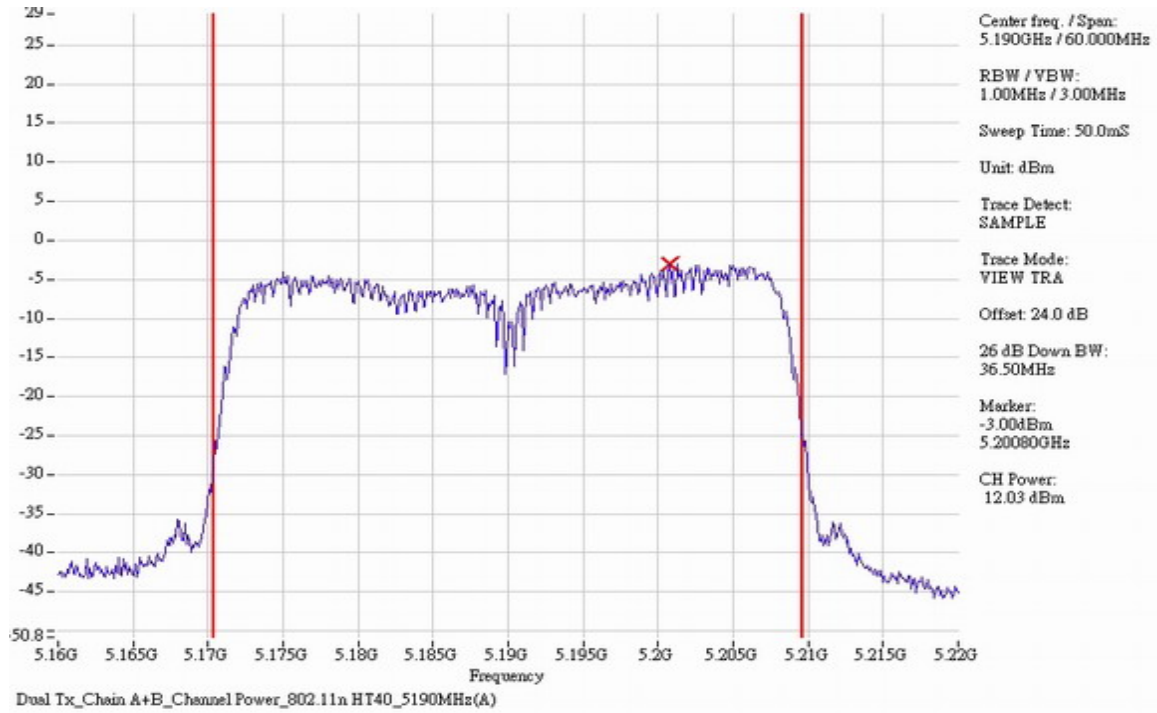

802.11 n (HT20) CH52 5260MHz Chain A+C (A)

802.11 n (HT20) CH52 5260MHz Chain A+C (C)

802.11 n (HT20) CH60 5300MHz Chain A+C (A)

802.11 n (HT20) CH60 5300MHz Chain A+C (C)

802.11 n (HT20) CH64 5320MHz Chain A+C (A)

802.11 n (HT20) CH64 5320MHz Chain A+C (C)

802.11 n (HT20) CH100 5500MHz Chain A+C (A)

802.11 n (HT20) CH100 5500MHz Chain A+C (C)

802.11 n (HT20) CH120 5600MHz Chain A+C (A)

802.11 n (HT20) CH120 5600MHz Chain A+C (C)

802.11 n (HT20) CH140 5700MHz Chain A+C (A)

802.11 n (HT20) CH140 5700MHz Chain A+C (C)

802.11 n (HT40) CH38 5190MHz Chain A+B (A)

802.11 n (HT40) CH38 5190MHz Chain A+B (B)

802.11 n (HT40) CH46 5230MHz Chain A+B (A)