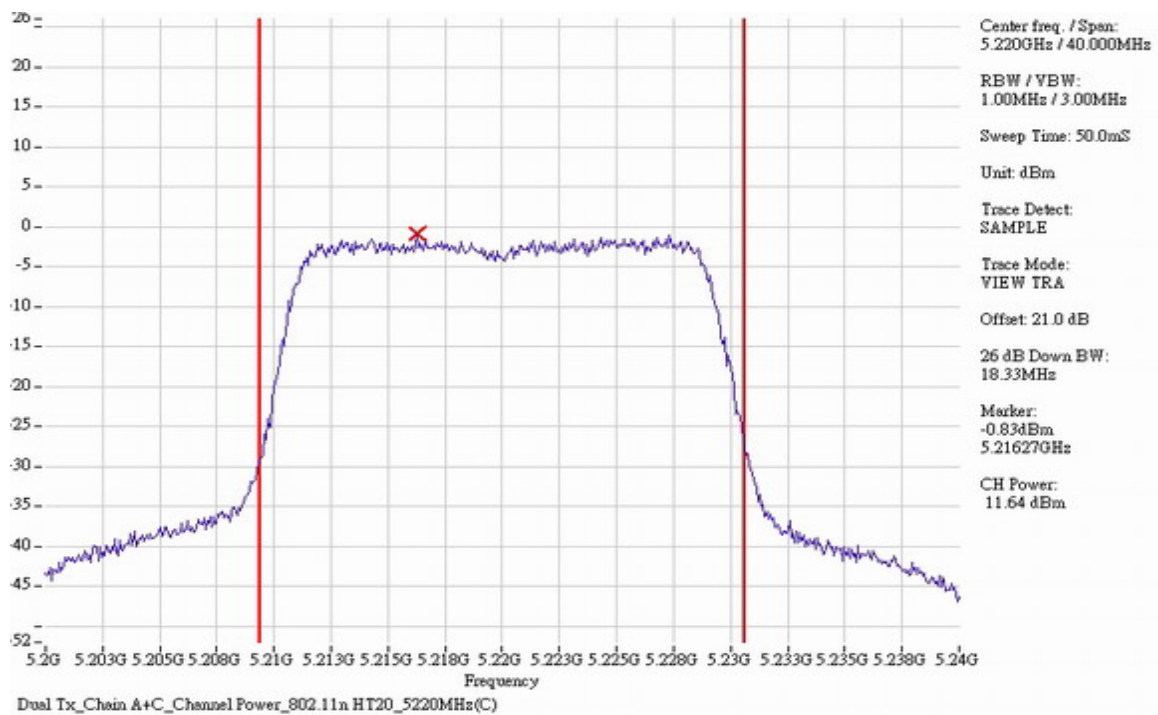

802.11 n (HT20) CH44 5220MHz Chain A+C (C)