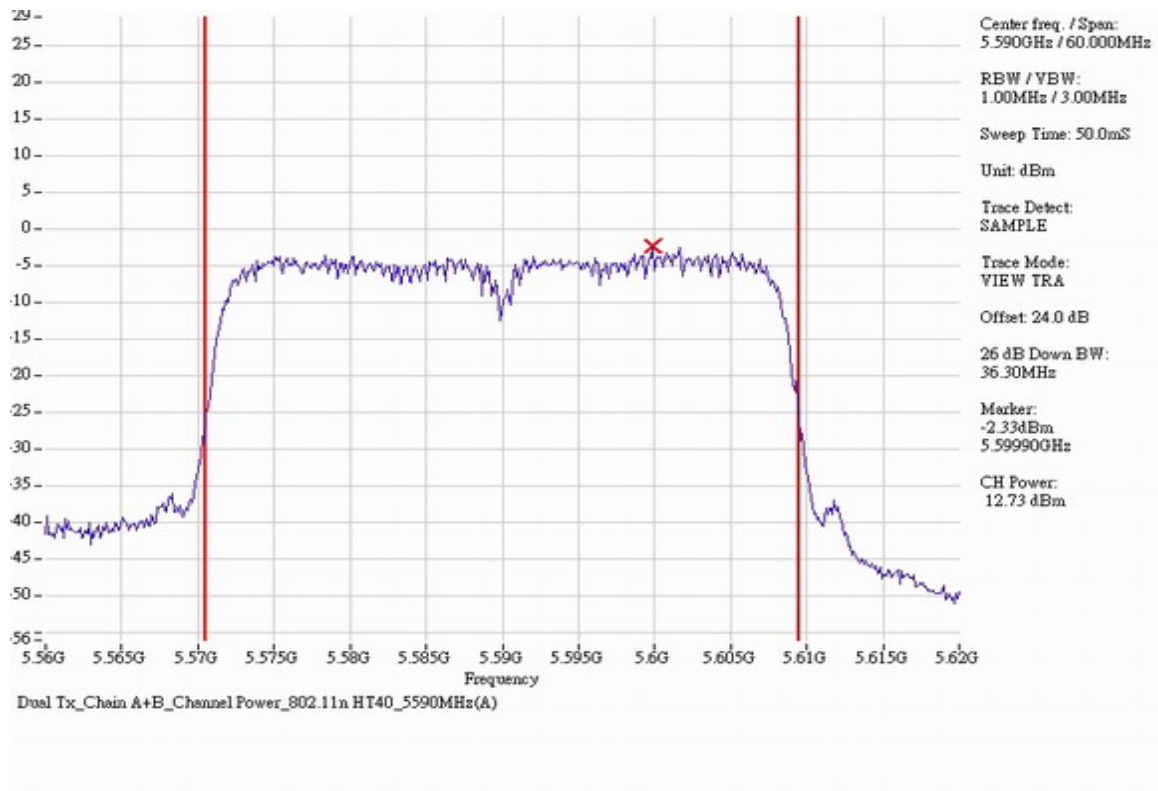

802.11 n (HT20) CH140 5700MHz Chain A+C (A)

802.11 n (HT20) CH140 5700MHz Chain A+C (C)

802.11 n (HT40) CH38 5190MHz Chain A+B (A)

802.11 n (HT40) CH38 5190MHz Chain A+B (B)

802.11 n (HT40) CH46 5230MHz Chain A+B (A)

802.11 n (HT40) CH46 5230MHz Chain A+B (B)

802.11 n (HT40) CH54 5270MHz Chain A+B (A)

802.11 n (HT40) CH54 5270MHz Chain A+B (B)

802.11 n (HT40) CH62 5310MHz Chain A+B (A)

802.11 n (HT40) CH62 5310MHz Chain A+B (B)

802.11 n (HT40) CH102 5510MHz Chain A+B (A)

802.11 n (HT40) CH102 5510MHz Chain A+B (B)

802.11 n (HT40) CH118 5590MHz Chain A+B (A)

802.11 n (HT40) CH118 5590MHz Chain A+B (B)

802.11 n (HT40) CH134 5670MHz Chain A+B (A)