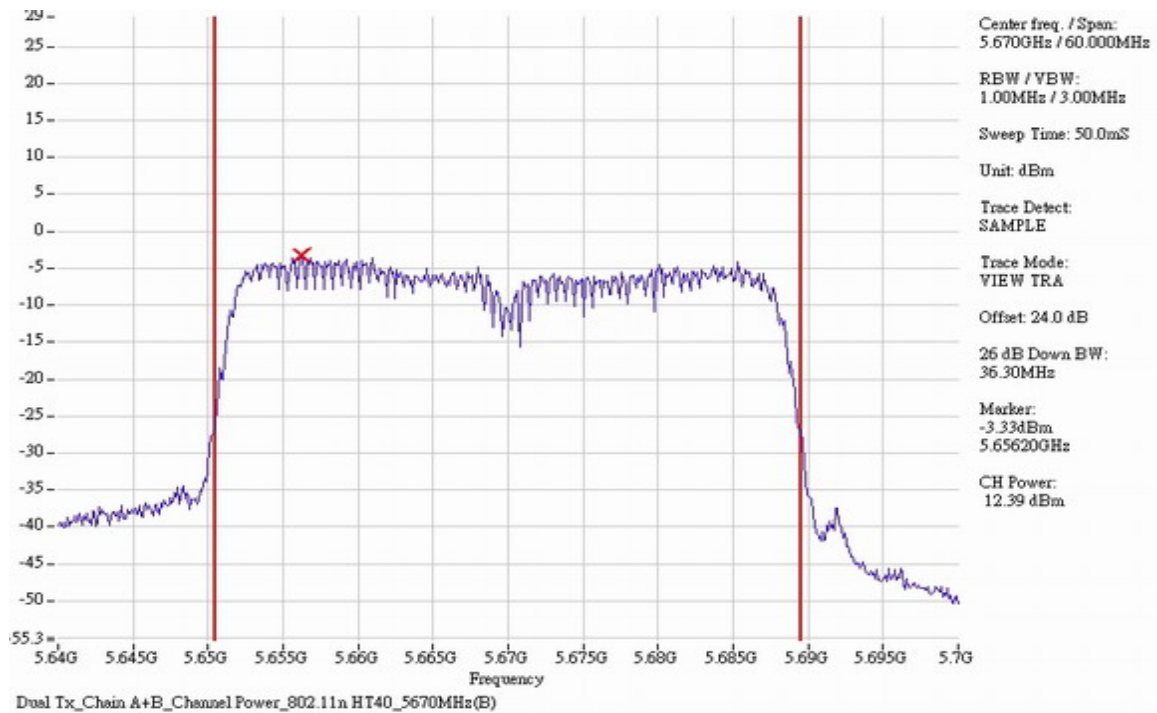

802.11 n (HT40) C CH134 5670MHz Chain A+B (B)