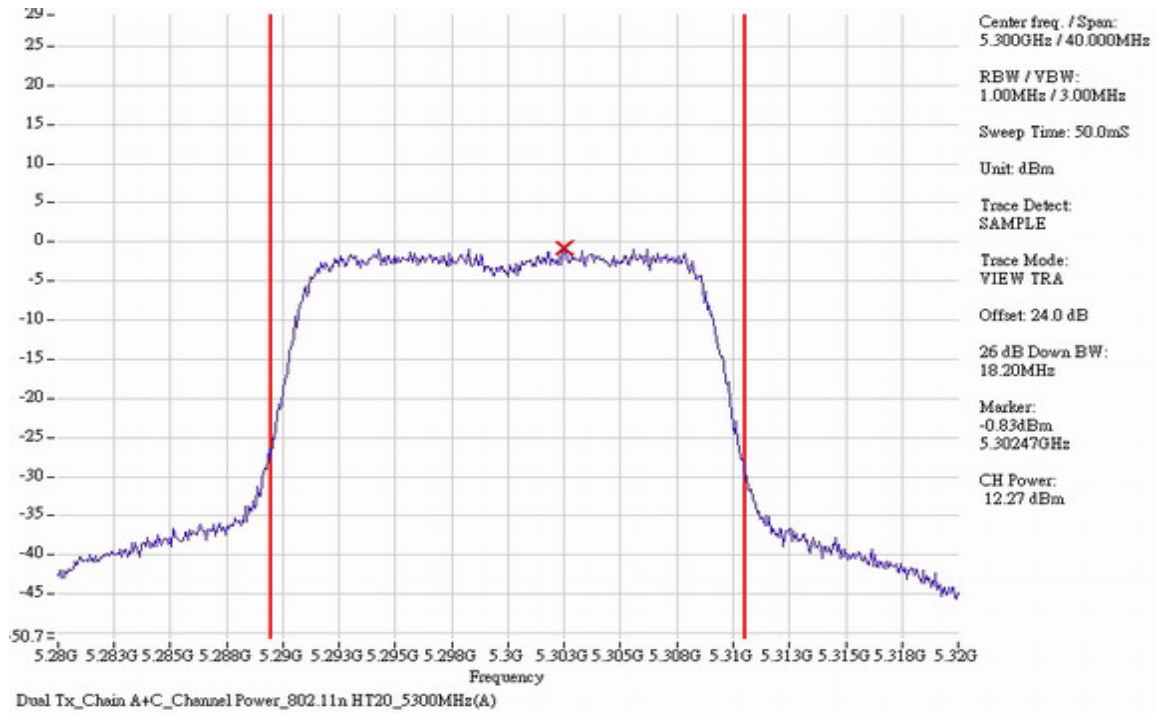

802.11 n (HT20) CH120 5600MHz Chain B+C (B)

802.11 n (HT20) CH120 5600MHz Chain B+C (C)

802.11 n (HT20) CH140 5700MHz Chain B+C (B)

802.11 n (HT20) CH140 5700MHz Chain B+C (C)

802.11 n (HT20) CH36 5180MHz Chain A+C (A)

802.11 n (HT20) CH36 5180MHz Chain A+C (C)

802.11 n (HT20) CH44 5220MHz Chain A+C (A)

802.11 n (HT20) CH44 5220MHz Chain A+C (C)

802.11 n (HT20) CH48 5240MHz Chain A+C (A)

802.11 n (HT20) CH48 5240MHz Chain A+C (C)

802.11 n (HT20) CH52 5260MHz Chain A+C (A)

802.11 n (HT20) CH52 5260MHz Chain A+C (C)

802.11 n (HT20) CH60 5300MHz Chain A+C (A)

802.11 n (HT20) CH60 5300MHz Chain A+C (C)

802.11 n (HT20) CH64 5320MHz Chain A+C (A)