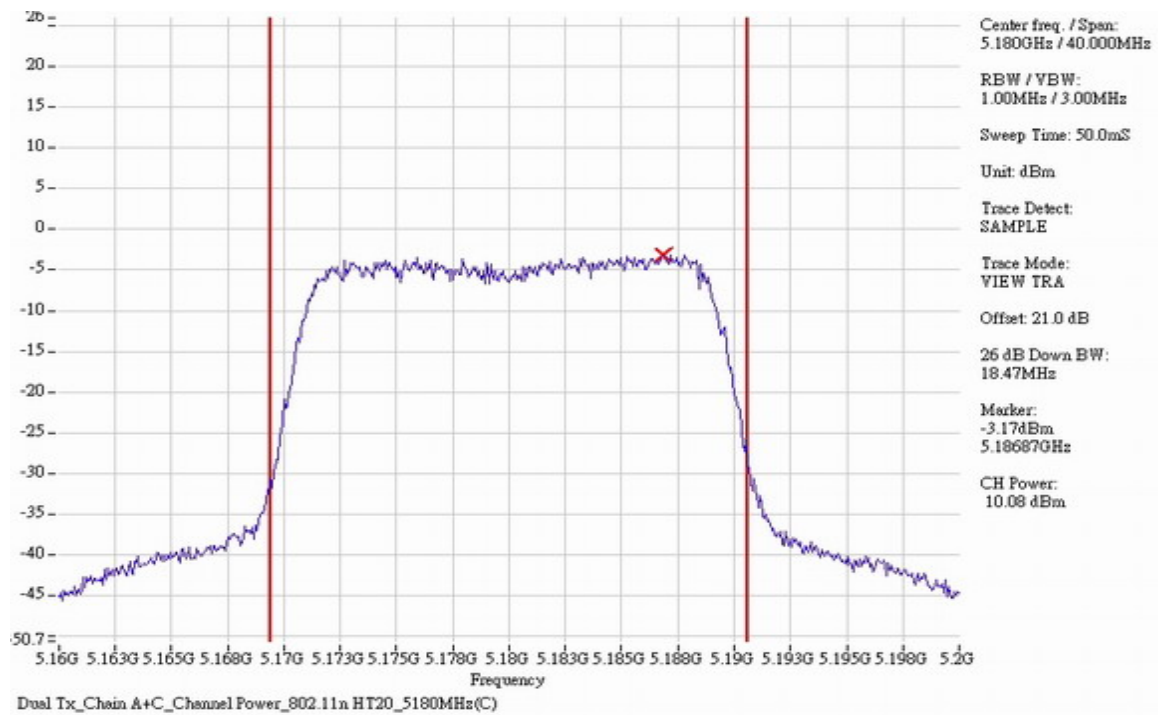

802.11 n (HT20) CH36 5180MHz Chain A+C (C)