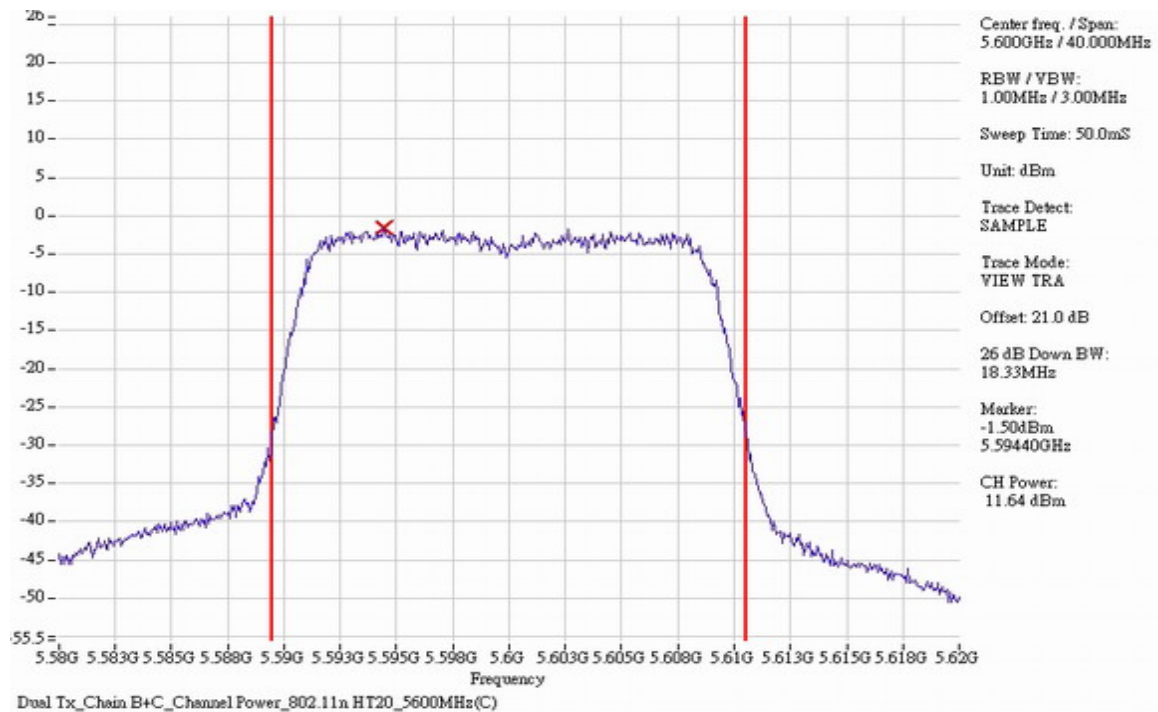

802.11 n (HT20) CH120 5600MHz Chain B+C (C)