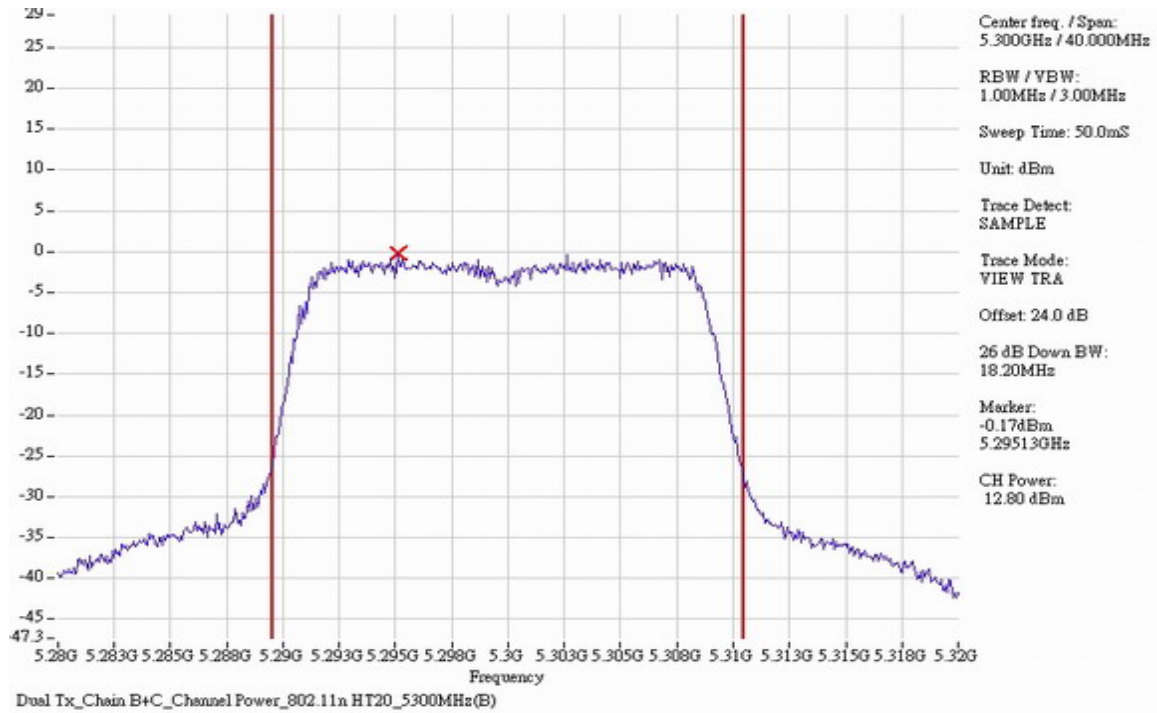

802.11 n (HT20) CH48 5240MHz Chain B+C (B)

802.11 n (HT20) CH48 5240MHz Chain B+C (C)

802.11 n (HT20) CH52 5260MHz Chain B+C (B)

802.11 n (HT20) CH52 5260MHz Chain B+C (C)

802.11 n (HT20) CH60 5300MHz Chain B+C (B)

802.11 n (HT20) CH60 5300MHz Chain B+C (C)

802.11 n (HT20) CH64 5320MHz Chain B+C (B)

802.11 n (HT20) CH64 5320MHz Chain B+C (C)

802.11 n (HT20) CH100 5500MHz Chain B+C (B)

802.11 n (HT20) CH100 5500MHz Chain B+C (C)