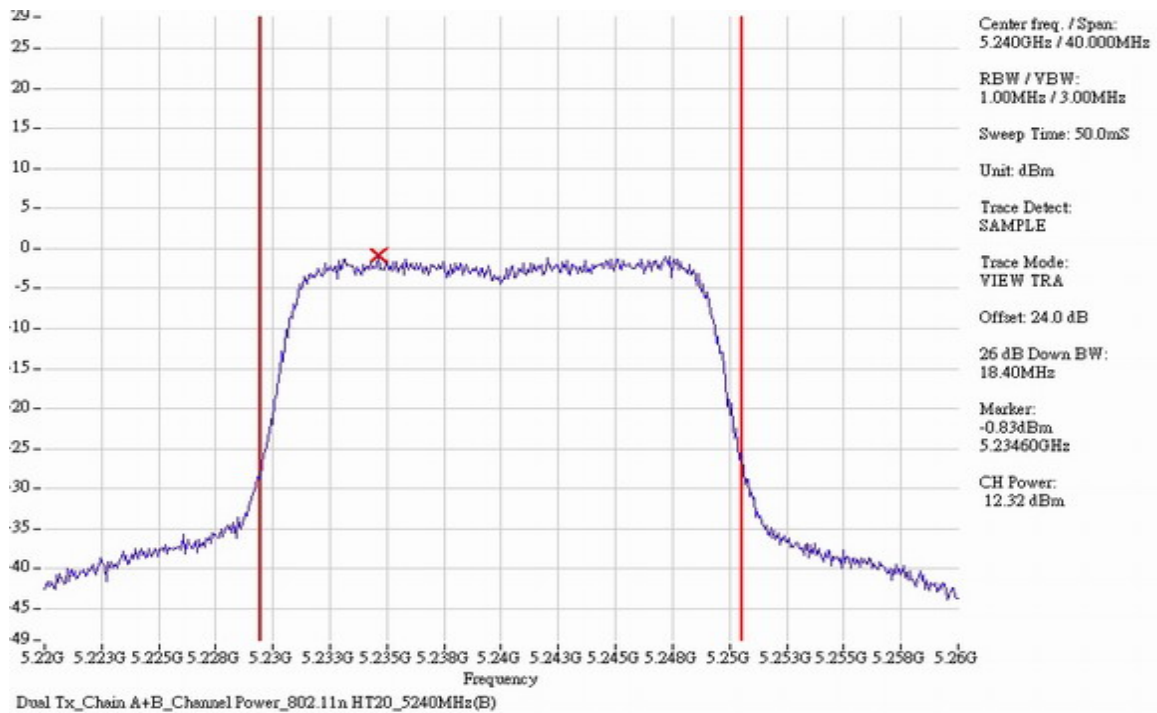

802.11 n (HT20) CH44 5220MHz Chain A+B (A)

802.11 n (HT20) CH44 5220MHz Chain A+B (B)

802.11 n (HT20) CH48 5240MHz Chain A+B (A)

802.11 n (HT20) CH48 5240MHz Chain A+B (B)

802.11 n (HT20) CH52 5260MHz Chain A+B (A)

802.11 n (HT20) CH52 5260MHz Chain A+B (B)

802.11 n (HT20) CH60 5300MHz Chain A+B (A)

802.11 n (HT20) CH60 5300MHz Chain A+B (B)

802.11 n (HT20) CH64 5320MHz Chain A+B (A)

802.11 n (HT20) CH64 5320MHz Chain A+B (B)