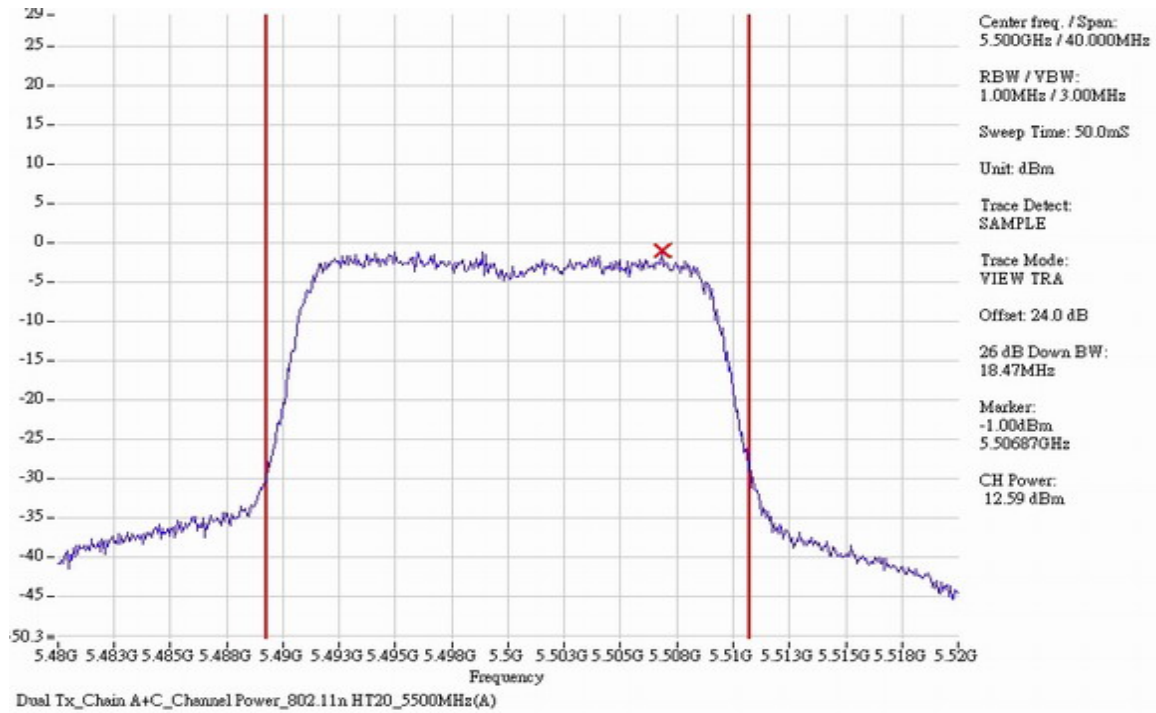

802.11 n (HT20) CH52 5260MHz Chain A+C (A)

802.11 n (HT20) CH52 5260MHz Chain A+C (C)

802.11 n (HT20) CH60 5300MHz Chain A+C (A)

802.11 n (HT20) CH60 5300MHz Chain A+C (C)

802.11 n (HT20) CH64 5320MHz Chain A+C (A)

802.11 n (HT20) CH64 5320MHz Chain A+C (C)

802.11 n (HT20) CH100 5500MHz Chain A+C (A)

802.11 n (HT20) CH100 5500MHz Chain A+C (C)

802.11 n (HT20) CH120 5600MHz Chain A+C (A)

802.11 n (HT20) CH120 5600MHz Chain A+C (C)