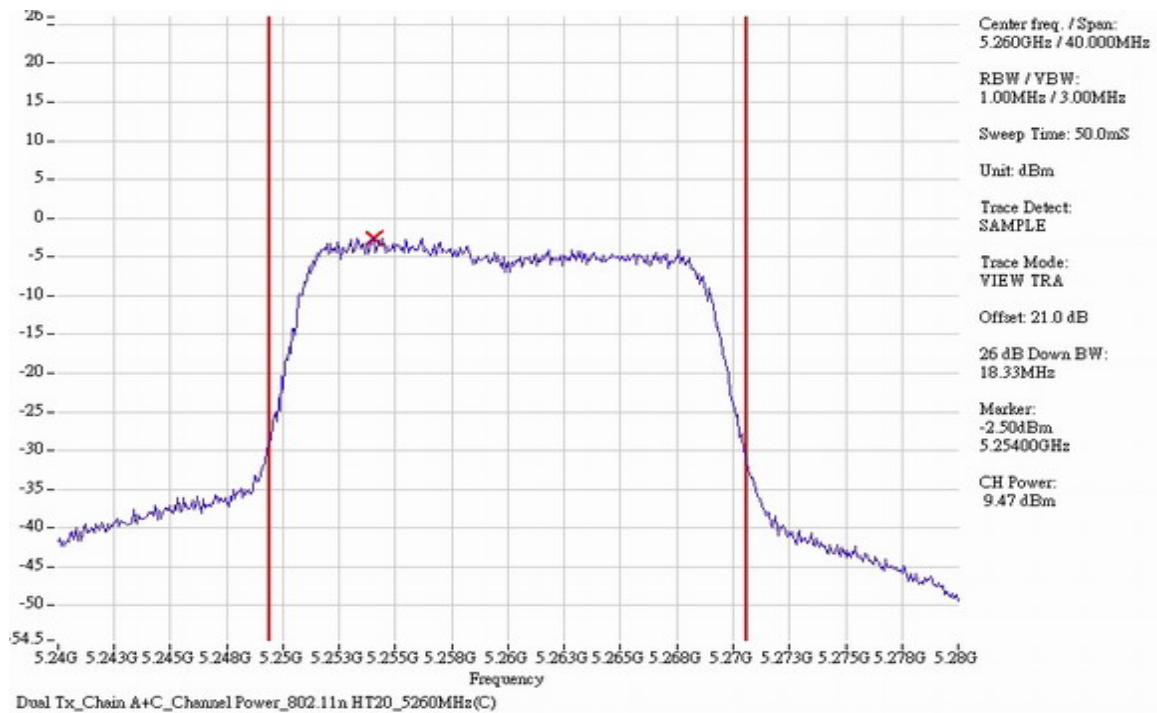

802.11 n (HT20) CH120 5600MHz Chain B+C (B)

802.11 n (HT20) CH120 5600MHz Chain B+C (C)

802.11 n (HT20) CH140 5700MHz Chain B+C (B)

802.11 n (HT20) CH140 5700MHz Chain B+C (C)

802.11 n (HT20) CH36 5180MHz Chain A+C (A)

802.11 n (HT20) CH36 5180MHz Chain A+C (C)

802.11 n (HT20) CH44 5220MHz Chain A+C (A)

802.11 n (HT20) CH44 5220MHz Chain A+C (C)

802.11 n (HT20) CH48 5240MHz Chain A+C (A)

802.11 n (HT20) CH48 5240MHz Chain A+C (C)

802.11 n (HT20) CH52 5260MHz Chain A+C (A)

802.11 n (HT20) CH52 5260MHz Chain A+C (C)

802.11 n (HT20) CH60 5300MHz Chain A+C (A)

802.11 n (HT20) CH60 5300MHz Chain A+C (C)

802.11 n (HT20) CH64 5320MHz Chain A+C (A)