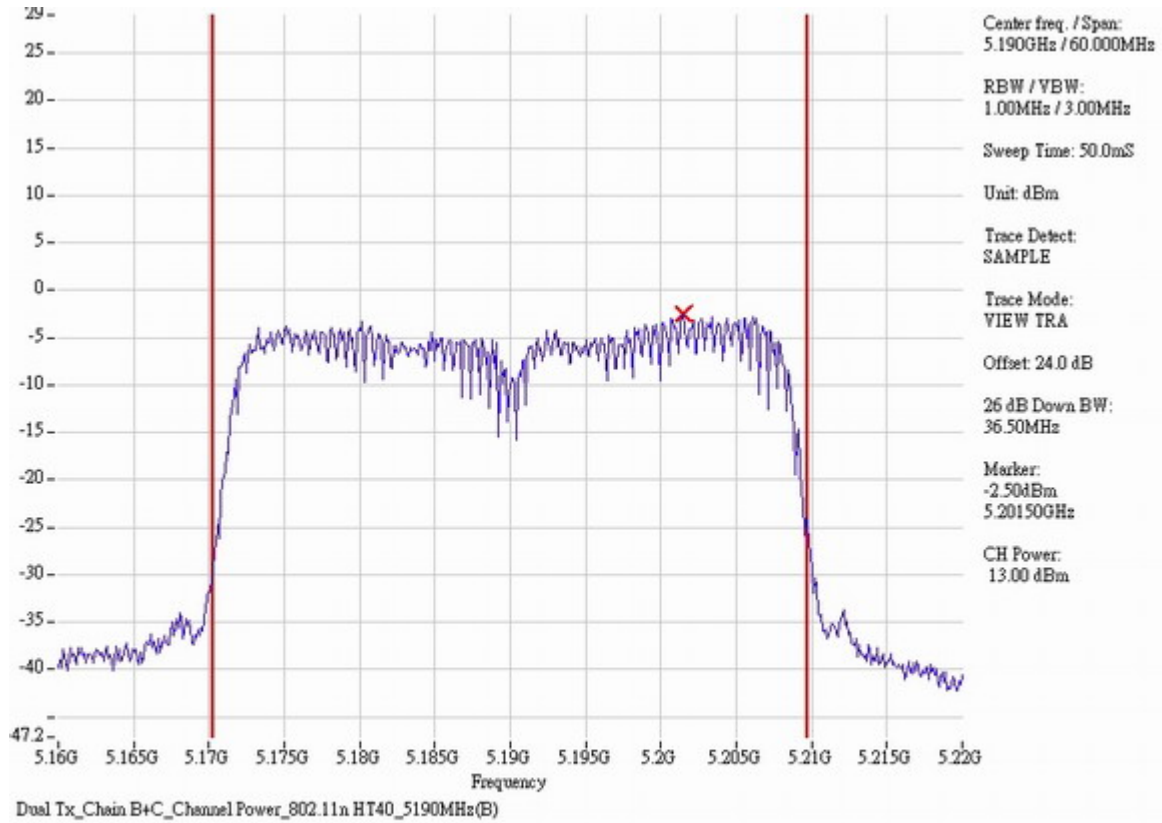

802.11 n (HT40) CH38 5190MHz Chain B+C (B)