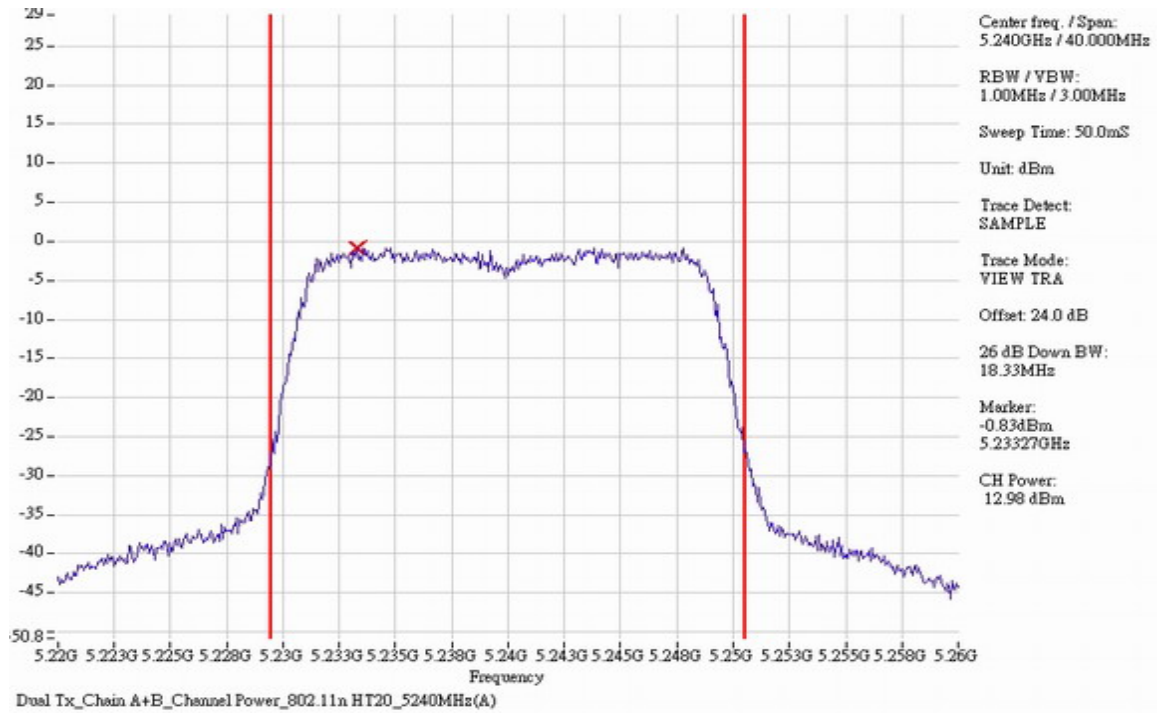

802.11 n (HT20) CH44 5220MHz Chain A+B (A)

802.11 n (HT20) CH44 5220MHz Chain A+B (B)

802.11 n (HT20) CH48 5240MHz Chain A+B (A)

802.11 n (HT20) CH48 5240MHz Chain A+B (B)

802.11 n (HT20) CH52 5260MHz Chain A+B (A)

802.11 n (HT20) CH52 5260MHz Chain A+B (B)

802.11 n (HT20) CH60 5300MHz Chain A+B (A)

802.11 n (HT20) CH60 5300MHz Chain A+B (B)

802.11 n (HT20) CH64 5320MHz Chain A+B (A)

802.11 n (HT20) CH64 5320MHz Chain A+B (B)

802.11 n (HT20) CH100 5500MHz Chain A+B (A)

802.11 n (HT20) CH100 5500MHz Chain A+B (B)

802.11 n (HT20) CH120 5600MHz Chain A+B (A)

802.11 n (HT20) CH120 5600MHz Chain A+B (B)

802.11 n (HT20) CH140 5700MHz Chain A+B (A)