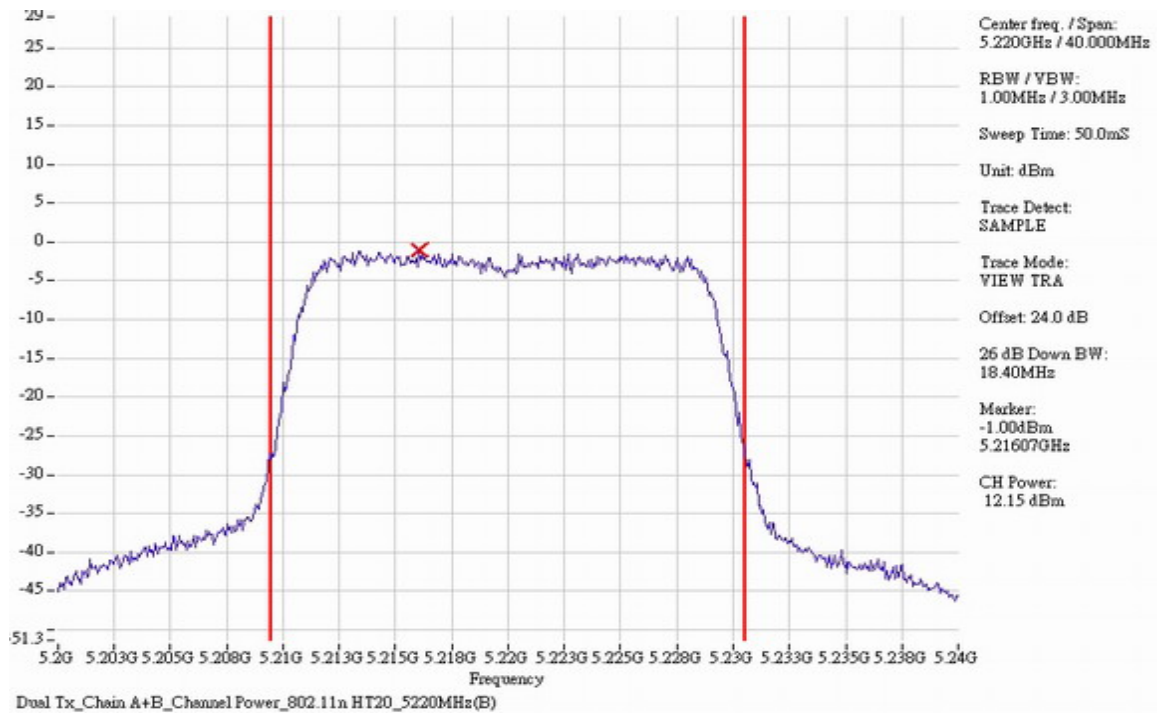

802.11 n (HT20) CH44 5220MHz Chain A+B (A)

802.11 n (HT20) CH44 5220MHz Chain A+B (B)

802.11 n (HT20) CH48 5240MHz Chain A+B (A)

802.11 n (HT20) CH48 5240MHz Chain A+B (B)

802.11 n (HT20) CH52 5260MHz Chain A+B (A)

802.11 n (HT20) CH52 5260MHz Chain A+B (B)

802.11 n (HT20) CH60 5300MHz Chain A+B (A)

802.11 n (HT20) CH60 5300MHz Chain A+B (B)

802.11 n (HT20) CH64 5320MHz Chain A+B (A)

802.11 n (HT20) CH64 5320MHz Chain A+B (B)