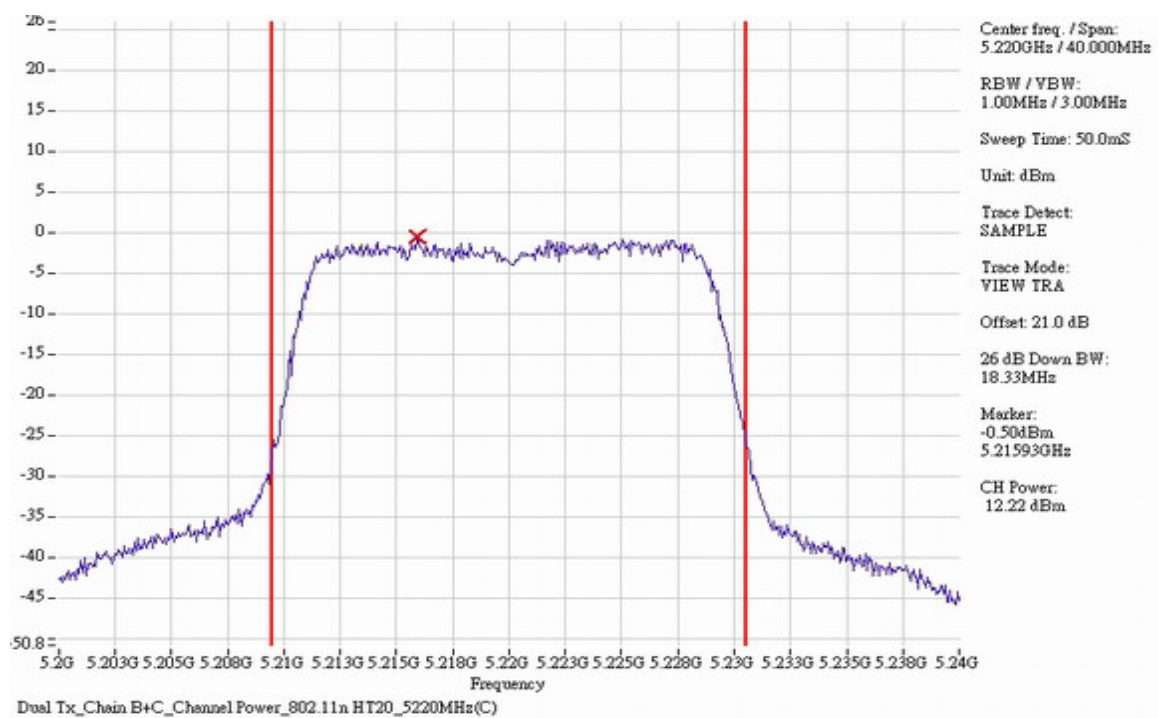

802.11 n (HT20) CH140 5700MHz Chain A+B (B)

802.11 n (HT20) CH36 5180MHz Chain B+C (B)

802.11 n (HT20) CH36 5180MHz Chain B+C (C)

802.11 n (HT20) CH44 5220MHz Chain B+C (B)

802.11 n (HT20) CH44 5220MHz Chain B+C (C)

802.11 n (HT20) CH48 5240MHz Chain B+C (B)

802.11 n (HT20) CH48 5240MHz Chain B+C (C)

802.11 n (HT20) CH52 5260MHz Chain B+C (B)

802.11 n (HT20) CH52 5260MHz Chain B+C (C)

802.11 n (HT20) CH60 5300MHz Chain B+C (B)