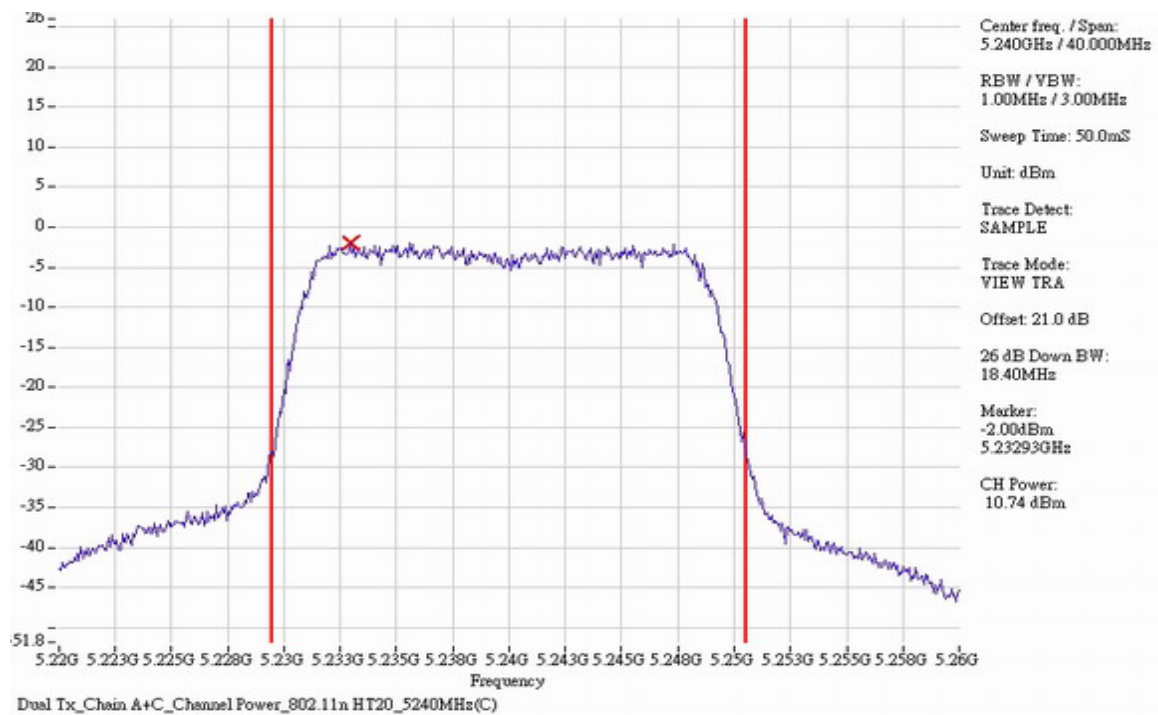

802.11 n (HT20) CH36 5180MHz Chain A+C (C)

802.11 n (HT20) CH44 5220MHz Chain A+C (A)

802.11 n (HT20) CH44 5220MHz Chain A+C (C)

802.11 n (HT20) CH48 5240MHz Chain A+C (A)

802.11 n (HT20) CH48 5240MHz Chain A+C (C)

802.11 n (HT20) CH52 5260MHz Chain A+C (A)

802.11 n (HT20) CH52 5260MHz Chain A+C (C)

802.11 n (HT20) CH60 5300MHz Chain A+C (A)

802.11 n (HT20) CH60 5300MHz Chain A+C (C)

802.11 n (HT20) CH64 5320MHz Chain A+C (A)