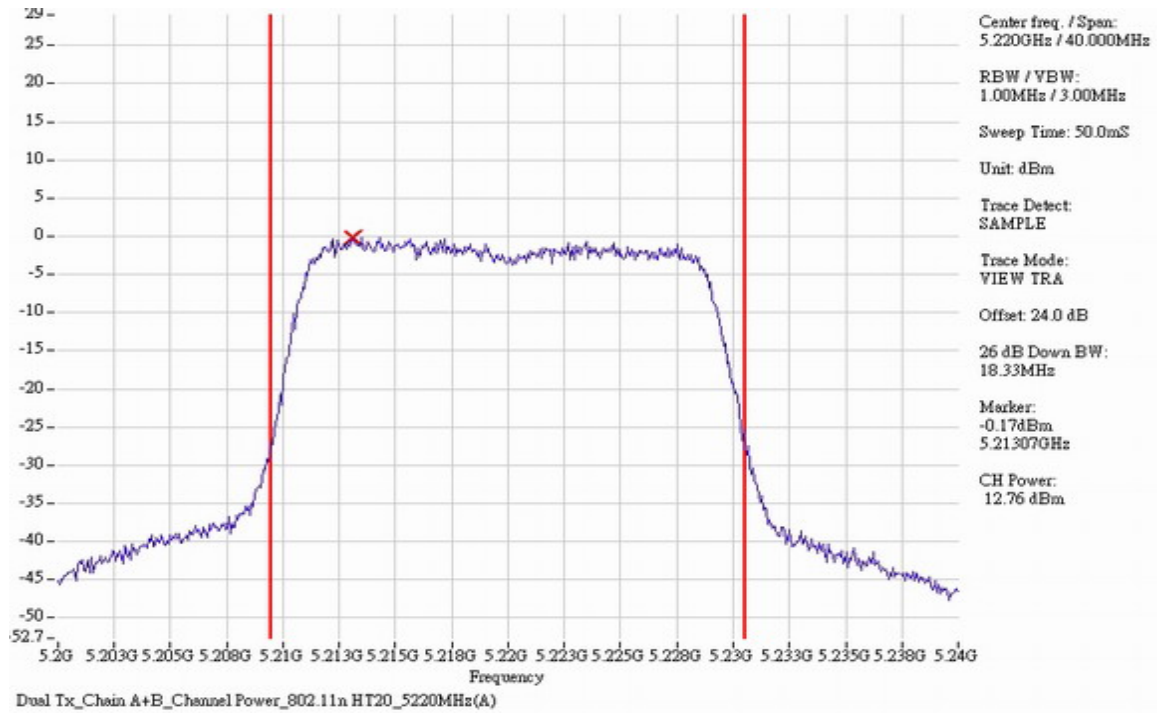

802.11 n (HT20) CH44 5220MHz Chain A+B (A)

802.11 n (HT20) CH44 5220MHz Chain A+B (B)

802.11 n (HT20) CH48 5240MHz Chain A+B (A)

802.11 n (HT20) CH48 5240MHz Chain A+B (B)

802.11 n (HT20) CH52 5260MHz Chain A+B (A)

802.11 n (HT20) CH52 5260MHz Chain A+B (B)

802.11 n (HT20) CH60 5300MHz Chain A+B (A)

802.11 n (HT20) CH60 5300MHz Chain A+B (B)

802.11 n (HT20) CH64 5320MHz Chain A+B (A)

802.11 n (HT20) CH64 5320MHz Chain A+B (B)