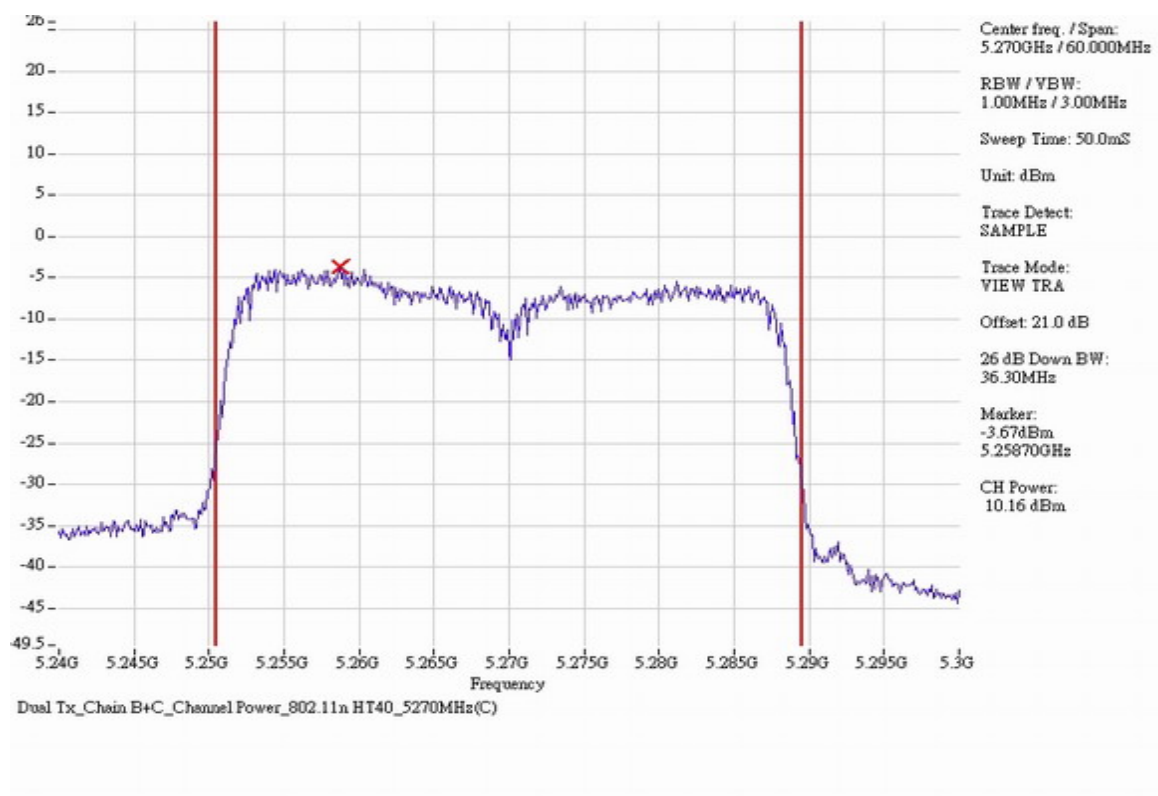

802.11 n (HT40) CH102 5510MHz Chain A+B (A)

802.11 n (HT40) CH102 5510MHz Chain A+B (B)

802.11 n (HT40) CH118 5590MHz Chain A+B (A)

802.11 n (HT40) CH118 5590MHz Chain A+B (B)

802.11 n (HT40) CH134 5670MHz Chain A+B (A)

802.11 n (HT40) C CH134 5670MHz Chain A+B (B)

802.11 n (HT40) CH38 5190MHz Chain B+C (B)

802.11 n (HT40) CH38 5190MHz Chain B+C (C)

802.11 n (HT40) CH46 5230MHz Chain B+C (B)

802.11 n (HT40) CH46 5230MHz Chain B+C (C)

802.11 n (HT40) CH54 5270MHz Chain B+C (B)

802.11 n (HT40) CH54 5270MHz Chain B+C (C)

802.11 n (HT40) CH62 5310MHz Chain B+C (B)

802.11 n (HT40) CH62 5310MHz Chain B+C (C)