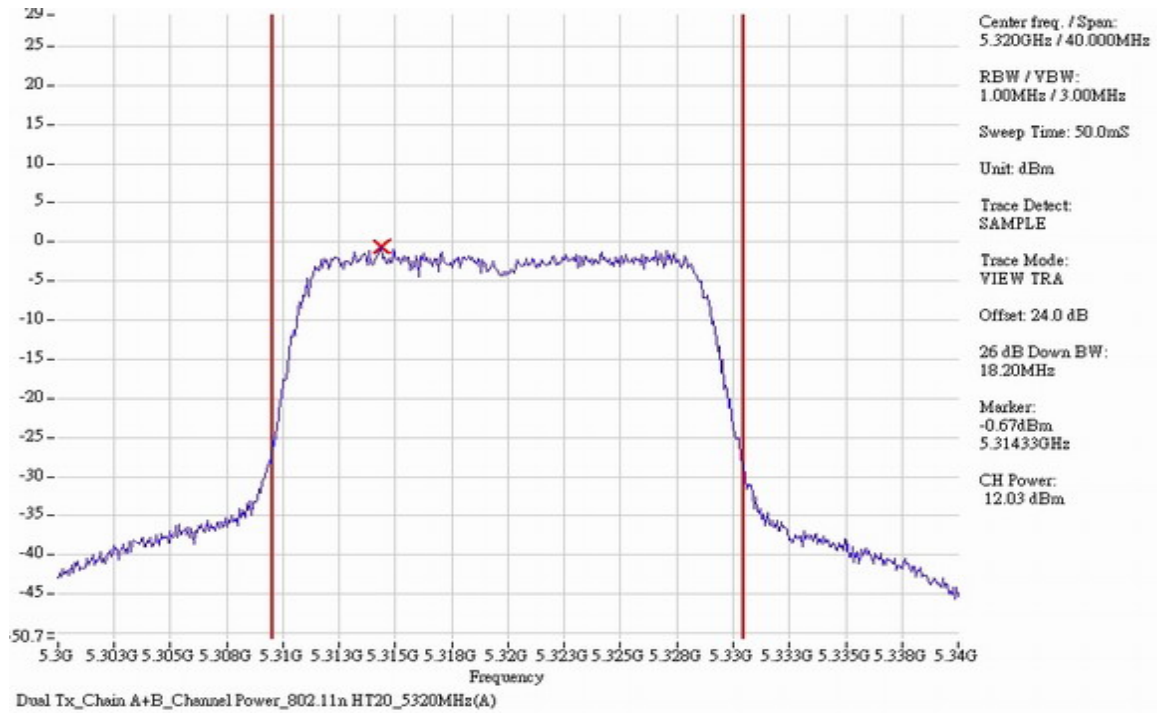

802.11 n (HT20) CH52 5260MHz Chain A+B (B)

802.11 n (HT20) CH60 5300MHz Chain A+B (A)

802.11 n (HT20) CH60 5300MHz Chain A+B (B)

802.11 n (HT20) CH64 5320MHz Chain A+B (A)

802.11 n (HT20) CH64 5320MHz Chain A+B (B)

802.11 n (HT20) CH100 5500MHz Chain A+B (A)

802.11 n (HT20) CH100 5500MHz Chain A+B (B)

802.11 n (HT20) CH120 5600MHz Chain A+B (A)

802.11 n (HT20) CH120 5600MHz Chain A+B (B)

802.11 n (HT20) CH140 5700MHz Chain A+B (A)