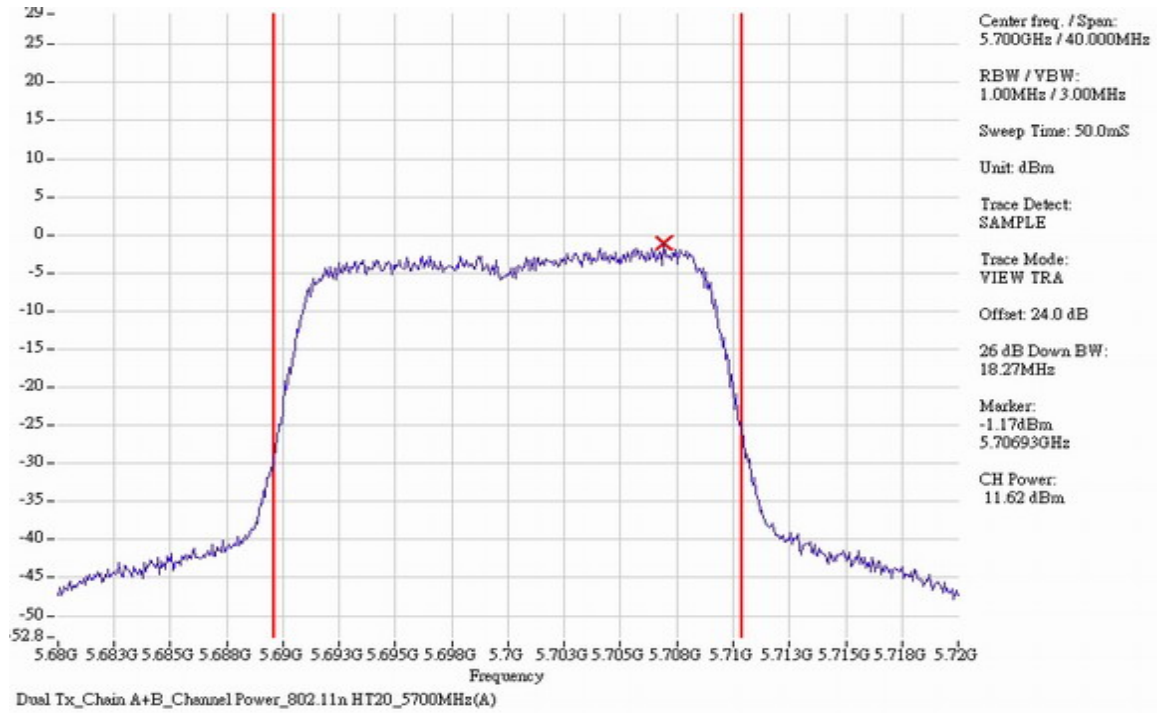

802.11 n (HT20) CH52 5260MHz Chain A+B (B)

802.11 n (HT20) CH60 5300MHz Chain A+B (A)

802.11 n (HT20) CH60 5300MHz Chain A+B (B)

802.11 n (HT20) CH64 5320MHz Chain A+B (A)

802.11 n (HT20) CH64 5320MHz Chain A+B (B)

802.11 n (HT20) CH100 5500MHz Chain A+B (A)

802.11 n (HT20) CH100 5500MHz Chain A+B (B)

802.11 n (HT20) CH120 5600MHz Chain A+B (A)

802.11 n (HT20) CH120 5600MHz Chain A+B (B)

802.11 n (HT20) CH140 5700MHz Chain A+B (A)

802.11 n (HT20) CH140 5700MHz Chain A+B (B)

802.11 n (HT20) CH36 5180MHz Chain B+C (B)

802.11 n (HT20) CH36 5180MHz Chain B+C (C)

802.11 n (HT20) CH44 5220MHz Chain B+C (B)

802.11 n (HT20) CH44 5220MHz Chain B+C (C)