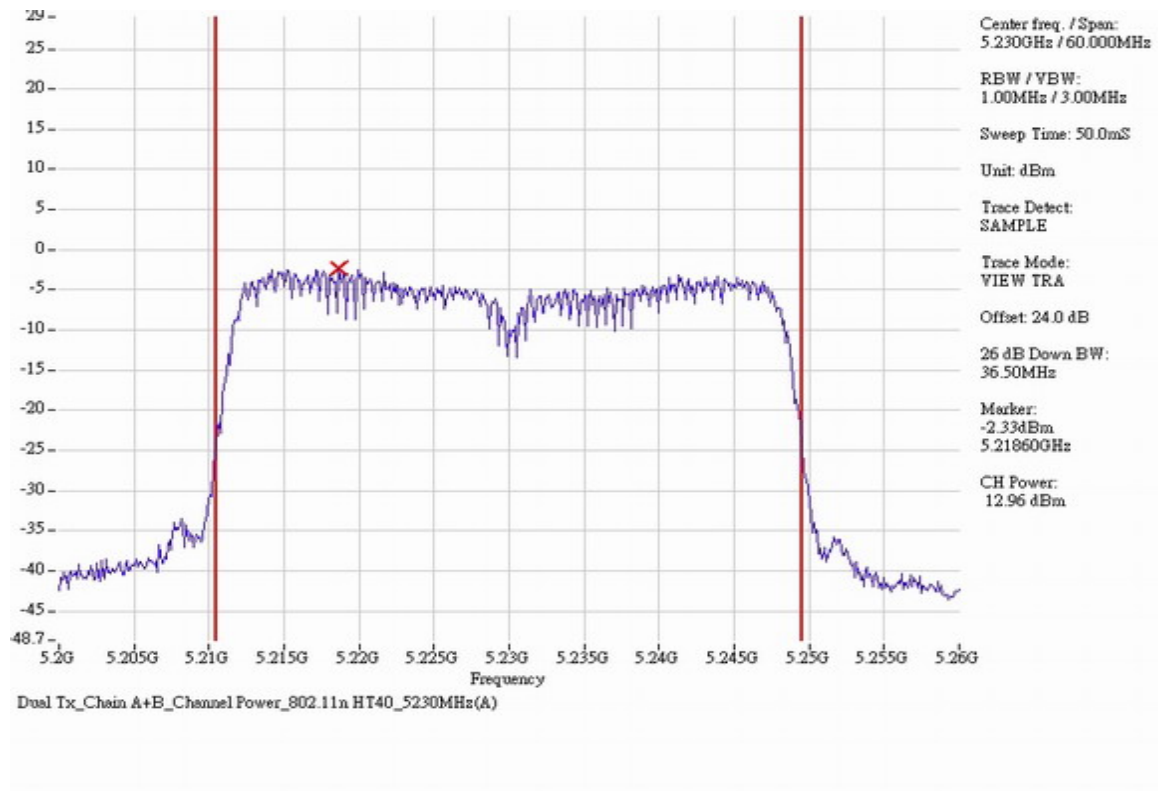

802.11 n (HT20) CH64 5320MHz Chain A+C (C)

802.11 n (HT20) CH100 5500MHz Chain A+C (A)

802.11 n (HT20) CH100 5500MHz Chain A+C (C)

802.11 n (HT20) CH120 5600MHz Chain A+C (A)

802.11 n (HT20) CH120 5600MHz Chain A+C (C)

802.11 n (HT20) CH140 5700MHz Chain A+C (A)

802.11 n (HT20) CH140 5700MHz Chain A+C (C)

802.11 n (HT40) CH38 5190MHz Chain A+B (A)

802.11 n (HT40) CH38 5190MHz Chain A+B (B)

802.11 n (HT40) CH46 5230MHz Chain A+B (A)