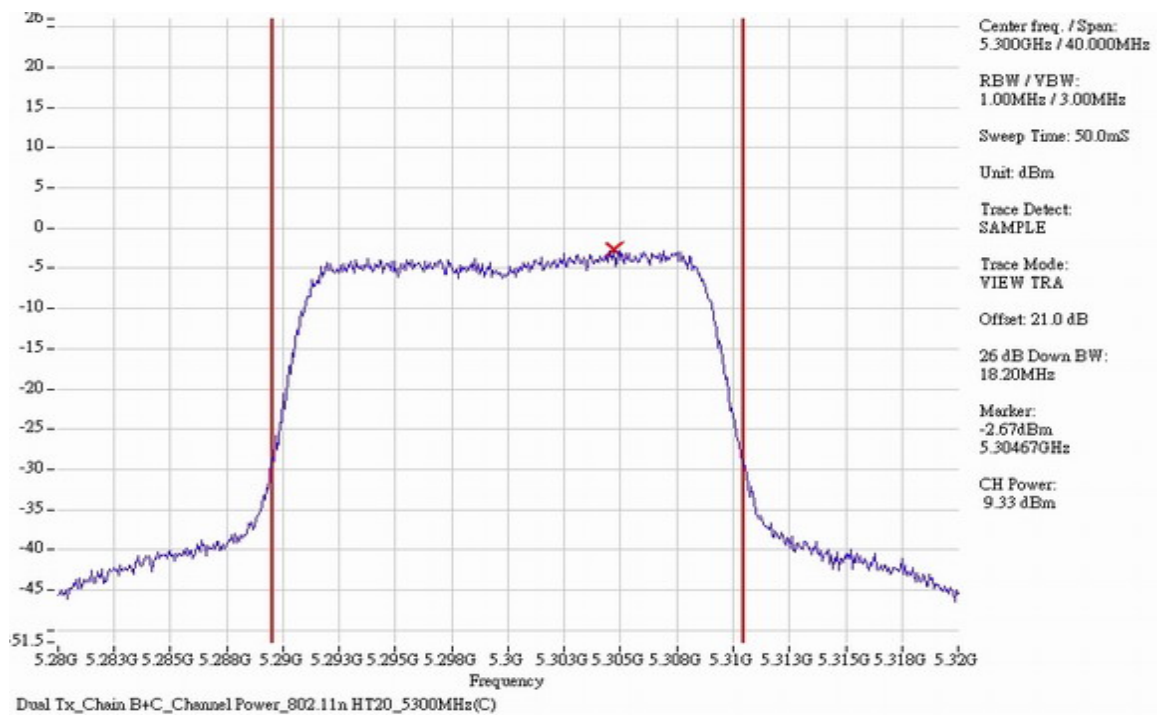

802.11 n (HT20) CH48 5240MHz Chain B+C (B)

802.11 n (HT20) CH48 5240MHz Chain B+C (C)

802.11 n (HT20) CH52 5260MHz Chain B+C (B)

802.11 n (HT20) CH52 5260MHz Chain B+C (C)

802.11 n (HT20) CH60 5300MHz Chain B+C (B)

802.11 n (HT20) CH60 5300MHz Chain B+C (C)

802.11 n (HT20) CH64 5320MHz Chain B+C (B)

802.11 n (HT20) CH64 5320MHz Chain B+C (C)

802.11 n (HT20) CH100 5500MHz Chain B+C (B)

802.11 n (HT20) CH100 5500MHz Chain B+C (C)