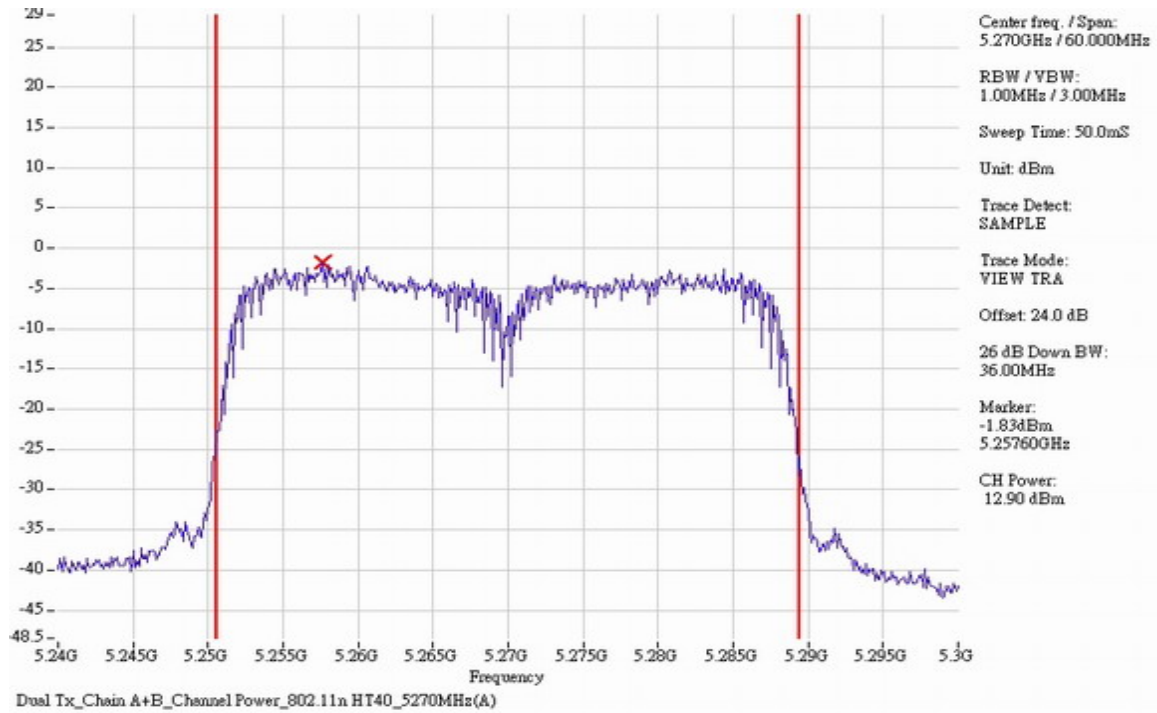

802.11 n (HT20) CH64 5320MHz Chain A+C (C)

802.11 n (HT20) CH100 5500MHz Chain A+C (A)

802.11 n (HT20) CH100 5500MHz Chain A+C (C)

802.11 n (HT20) CH120 5600MHz Chain A+C (A)

802.11 n (HT20) CH120 5600MHz Chain A+C (C)

802.11 n (HT20) CH140 5700MHz Chain A+C (A)

802.11 n (HT20) CH140 5700MHz Chain A+C (C)

802.11 n (HT40) CH38 5190MHz Chain A+B (A)

802.11 n (HT40) CH38 5190MHz Chain A+B (B)

802.11 n (HT40) CH46 5230MHz Chain A+B (A)

802.11 n (HT40) CH46 5230MHz Chain A+B (B)

802.11 n (HT40) CH54 5270MHz Chain A+B (A)

802.11 n (HT40) CH54 5270MHz Chain A+B (B)

802.11 n (HT40) CH62 5310MHz Chain A+B (A)

802.11 n (HT40) CH62 5310MHz Chain A+B (B)