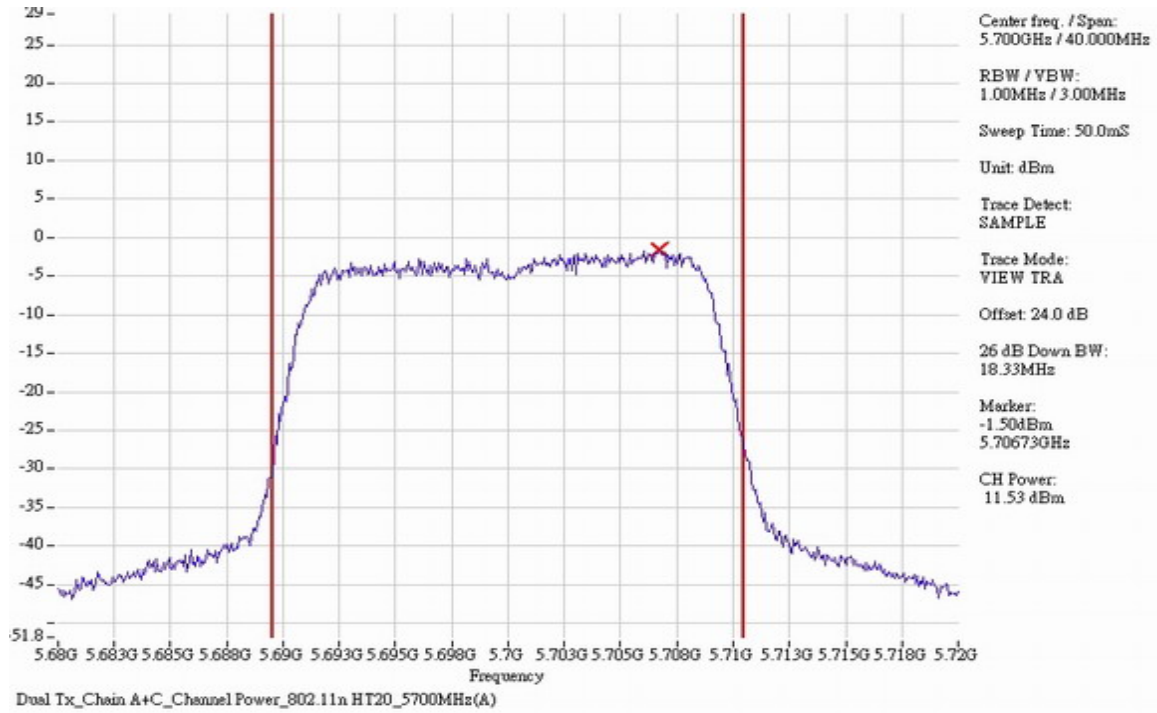

802.11 n (HT20) CH140 5700MHz Chain A+C (A)