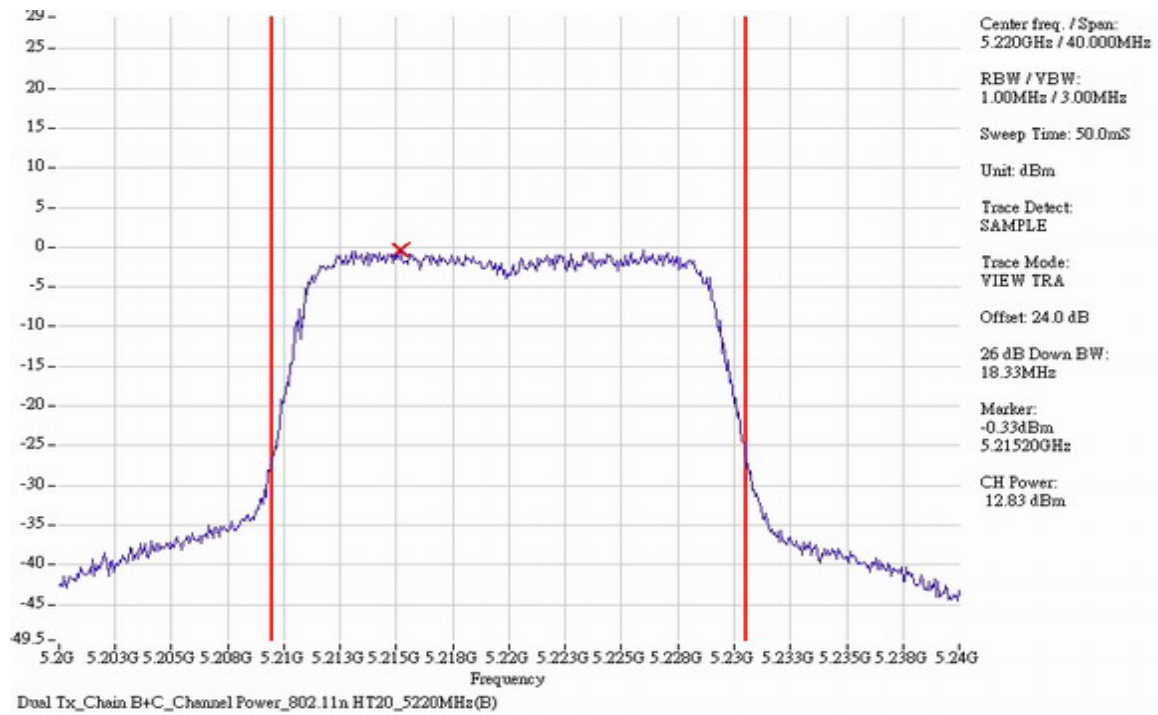

802.11 n (HT20) CH140 5700MHz Chain A+B (B)

802.11 n (HT20) CH36 5180MHz Chain B+C (B)

802.11 n (HT20) CH36 5180MHz Chain B+C (C)

802.11 n (HT20) CH44 5220MHz Chain B+C (B)

802.11 n (HT20) CH44 5220MHz Chain B+C (C)

802.11 n (HT20) CH48 5240MHz Chain B+C (B)

802.11 n (HT20) CH48 5240MHz Chain B+C (C)

802.11 n (HT20) CH52 5260MHz Chain B+C (B)

802.11 n (HT20) CH52 5260MHz Chain B+C (C)

802.11 n (HT20) CH60 5300MHz Chain B+C (B)