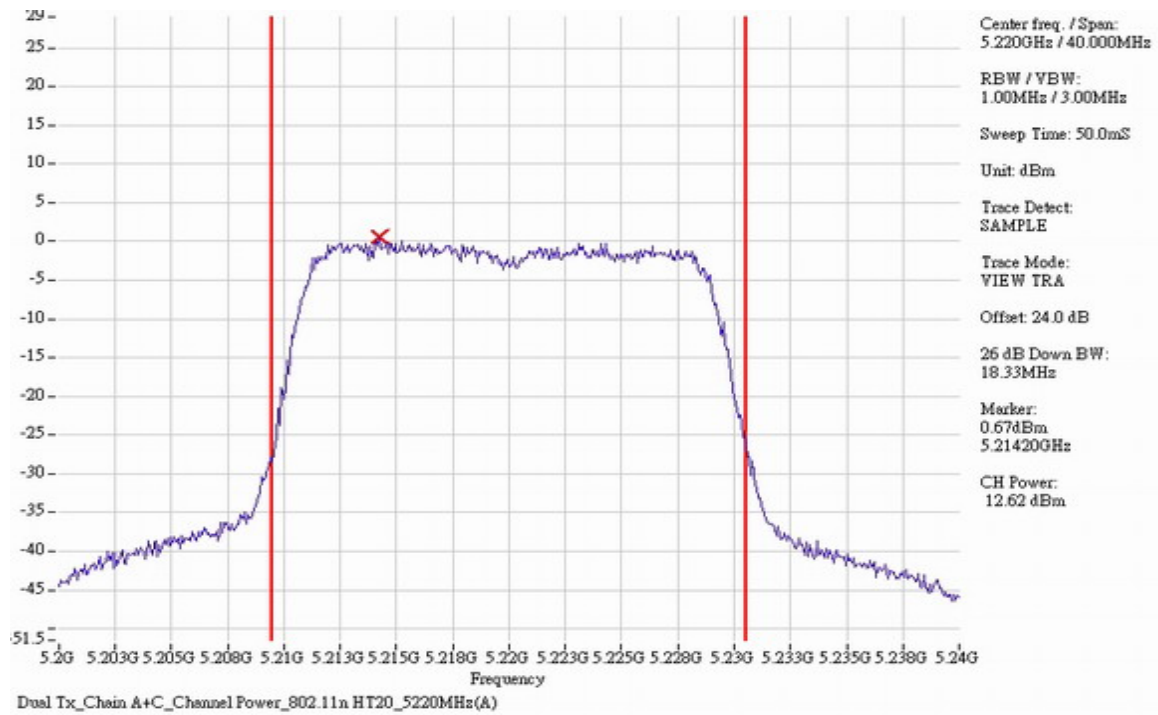

802.11 n (HT20) CH60 5300MHz Chain B+C (C)

802.11 n (HT20) CH64 5320MHz Chain B+C (B)

802.11 n (HT20) CH64 5320MHz Chain B+C (C)

802.11 n (HT20) CH100 5500MHz Chain B+C (B)

802.11 n (HT20) CH100 5500MHz Chain B+C (C)

802.11 n (HT20) CH120 5600MHz Chain B+C (B)

802.11 n (HT20) CH120 5600MHz Chain B+C (C)

802.11 n (HT20) CH140 5700MHz Chain B+C (B)

802.11 n (HT20) CH140 5700MHz Chain B+C (C)

802.11 n (HT20) CH36 5180MHz Chain A+C (A)

802.11 n (HT20) CH36 5180MHz Chain A+C (C)

802.11 n (HT20) CH44 5220MHz Chain A+C (A)

802.11 n (HT20) CH44 5220MHz Chain A+C (C)

802.11 n (HT20) CH48 5240MHz Chain A+C (A)

802.11 n (HT20) CH48 5240MHz Chain A+C (C)