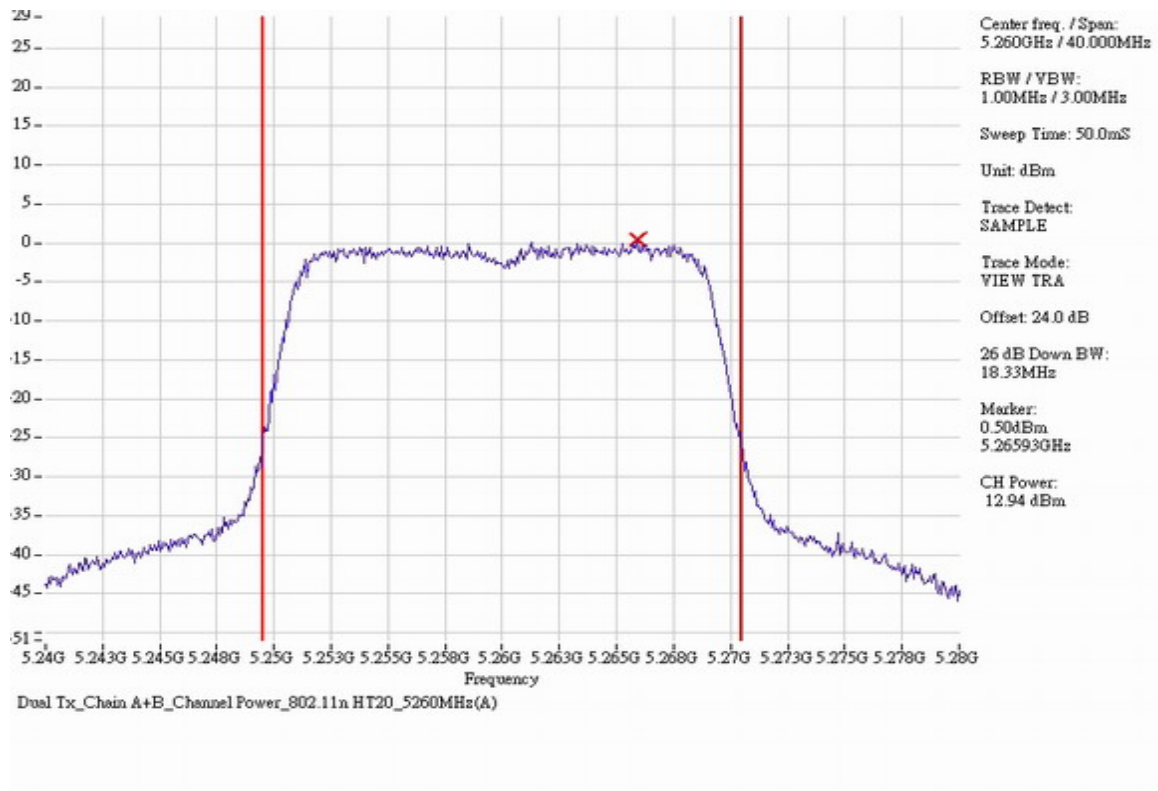

802.11 n (HT20) CH44 5220MHz Chain A+B (A)

802.11 n (HT20) CH44 5220MHz Chain A+B (B)

802.11 n (HT20) CH48 5240MHz Chain A+B (A)

802.11 n (HT20) CH48 5240MHz Chain A+B (B)

802.11 n (HT20) CH52 5260MHz Chain A+B (A)

802.11 n (HT20) CH52 5260MHz Chain A+B (B)

802.11 n (HT20) CH60 5300MHz Chain A+B (A)

802.11 n (HT20) CH60 5300MHz Chain A+B (B)

802.11 n (HT20) CH64 5320MHz Chain A+B (A)

802.11 n (HT20) CH64 5320MHz Chain A+B (B)

802.11 n (HT20) CH100 5500MHz Chain A+B (A)

802.11 n (HT20) CH100 5500MHz Chain A+B (B)

802.11 n (HT20) CH120 5600MHz Chain A+B (A)

802.11 n (HT20) CH120 5600MHz Chain A+B (B)

802.11 n (HT20) CH140 5700MHz Chain A+B (A)