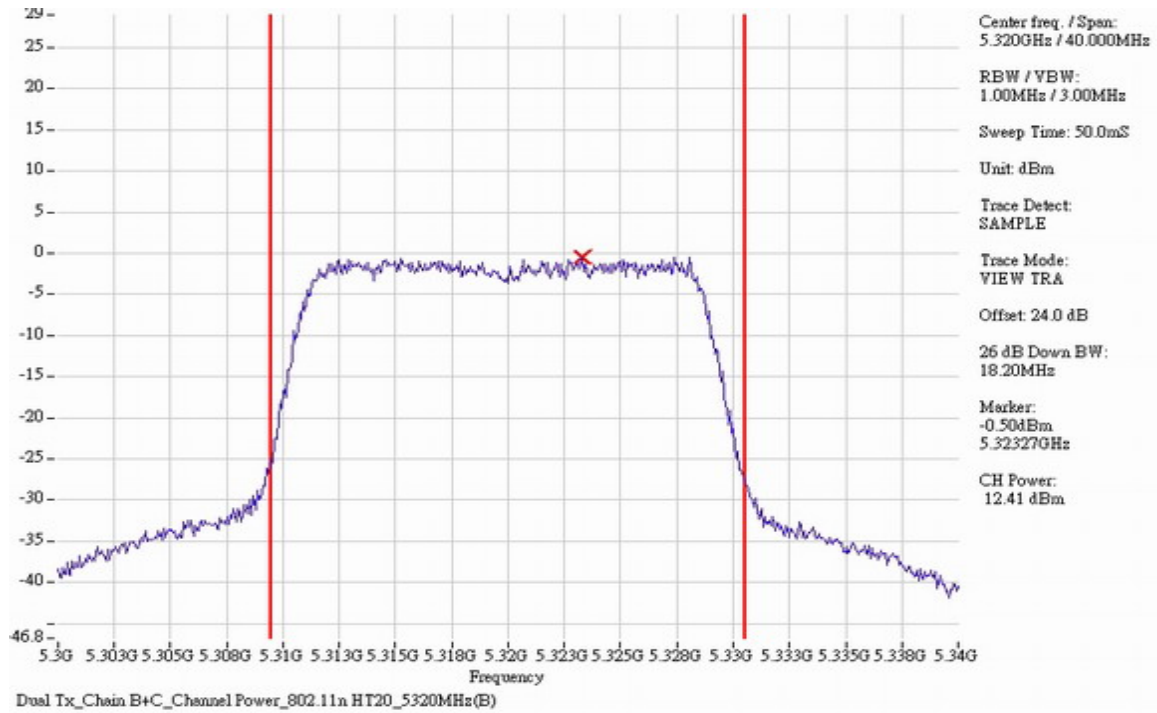

802.11 n (HT20) CH64 5320MHz Chain B+C (B)