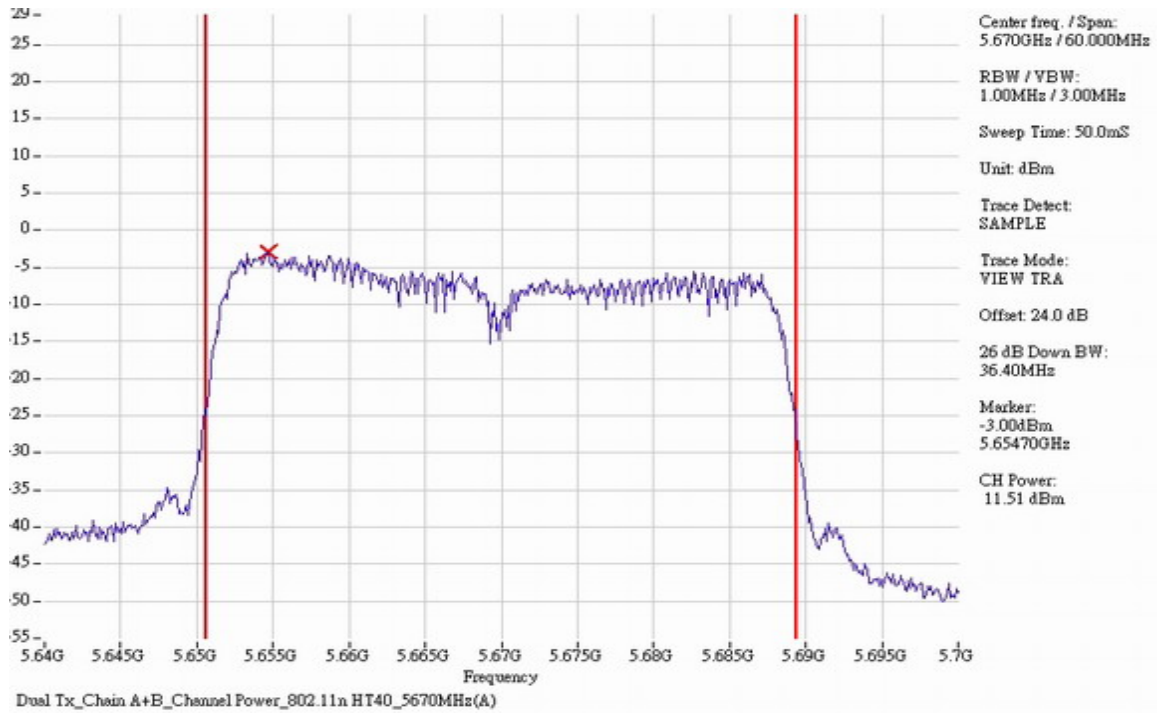

802.11 n (HT40) CH102 5510MHz Chain A+B (A)

802.11 n (HT40) CH102 5510MHz Chain A+B (B)

802.11 n (HT40) CH118 5590MHz Chain A+B (A)

802.11 n (HT40) CH118 5590MHz Chain A+B (B)

802.11 n (HT40) CH134 5670MHz Chain A+B (A)

802.11 n (HT40) C CH134 5670MHz Chain A+B (B)

802.11 n (HT40) CH38 5190MHz Chain B+C (B)

802.11 n (HT40) CH38 5190MHz Chain B+C (C)

802.11 n (HT40) CH46 5230MHz Chain B+C (B)

802.11 n (HT40) CH46 5230MHz Chain B+C (C)