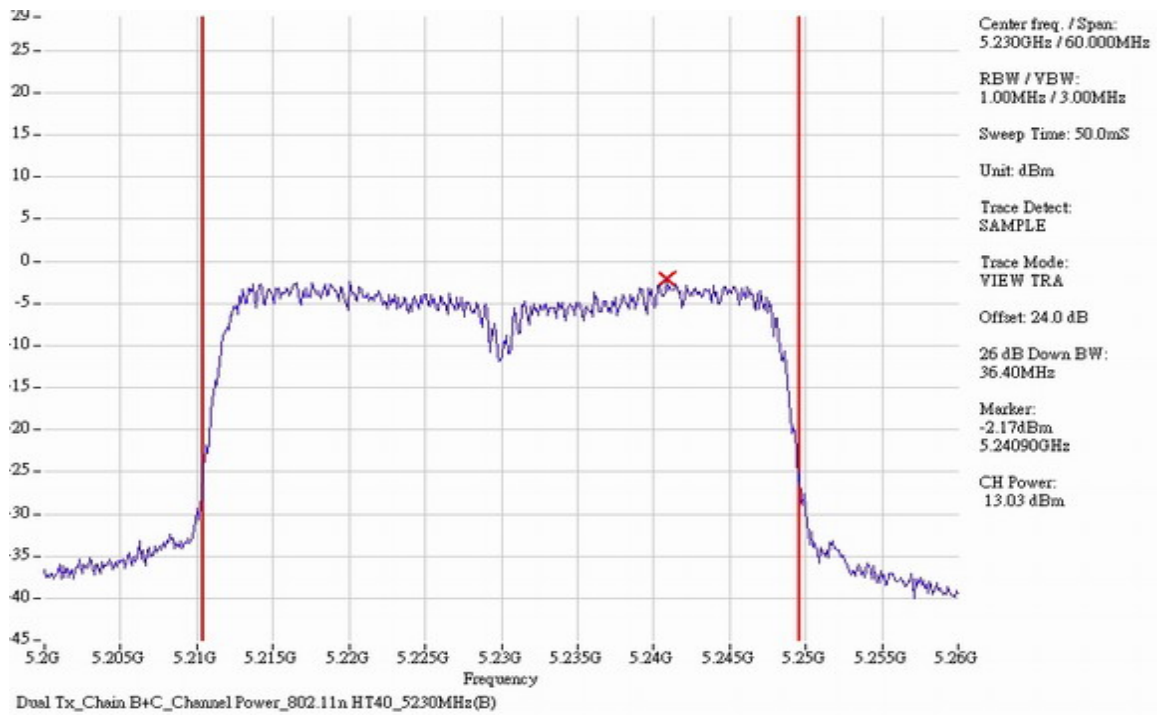

802.11 n (HT40) C CH134 5670MHz Chain A+B (B)

802.11 n (HT40) CH38 5190MHz Chain B+C (B)

802.11 n (HT40) CH38 5190MHz Chain B+C (C)

802.11 n (HT40) CH46 5230MHz Chain B+C (B)

802.11 n (HT40) CH46 5230MHz Chain B+C (C)

802.11 n (HT40) CH54 5270MHz Chain B+C (B)

802.11 n (HT40) CH54 5270MHz Chain B+C (C)

802.11 n (HT40) CH62 5310MHz Chain B+C (B)

802.11 n (HT40) CH62 5310MHz Chain B+C (C)