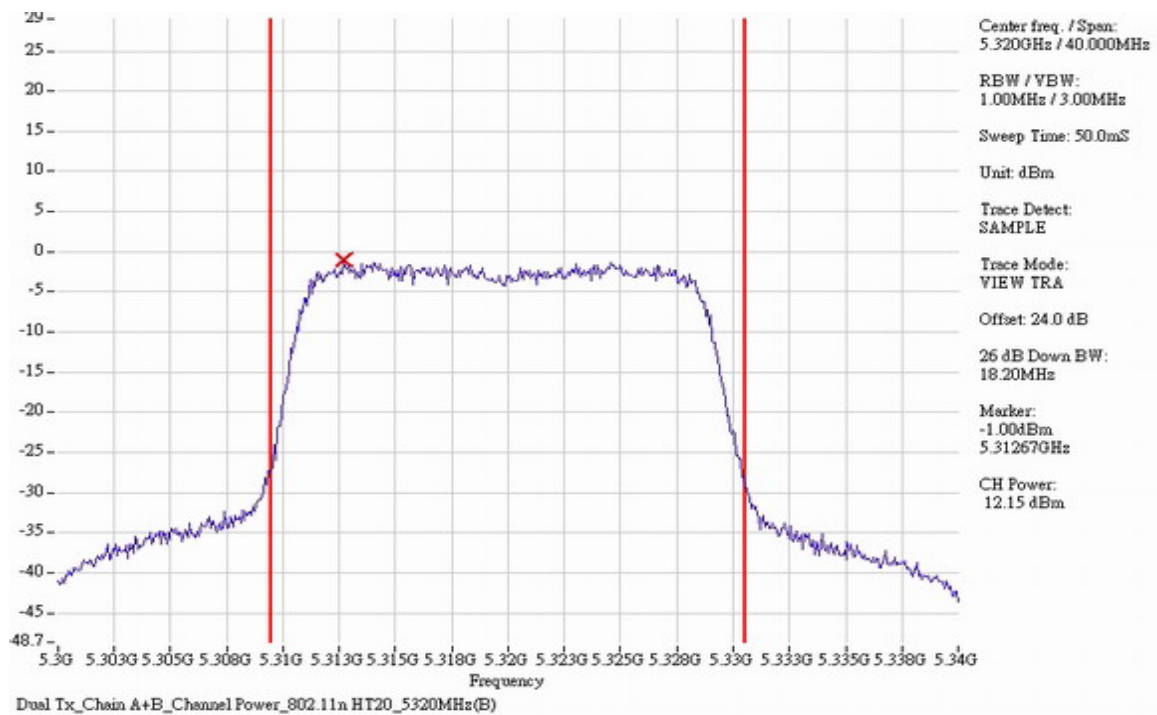

802.11 n (HT20) CH52 5260MHz Chain A+B (B)

802.11 n (HT20) CH60 5300MHz Chain A+B (A)

802.11 n (HT20) CH60 5300MHz Chain A+B (B)

802.11 n (HT20) CH64 5320MHz Chain A+B (A)

802.11 n (HT20) CH64 5320MHz Chain A+B (B)