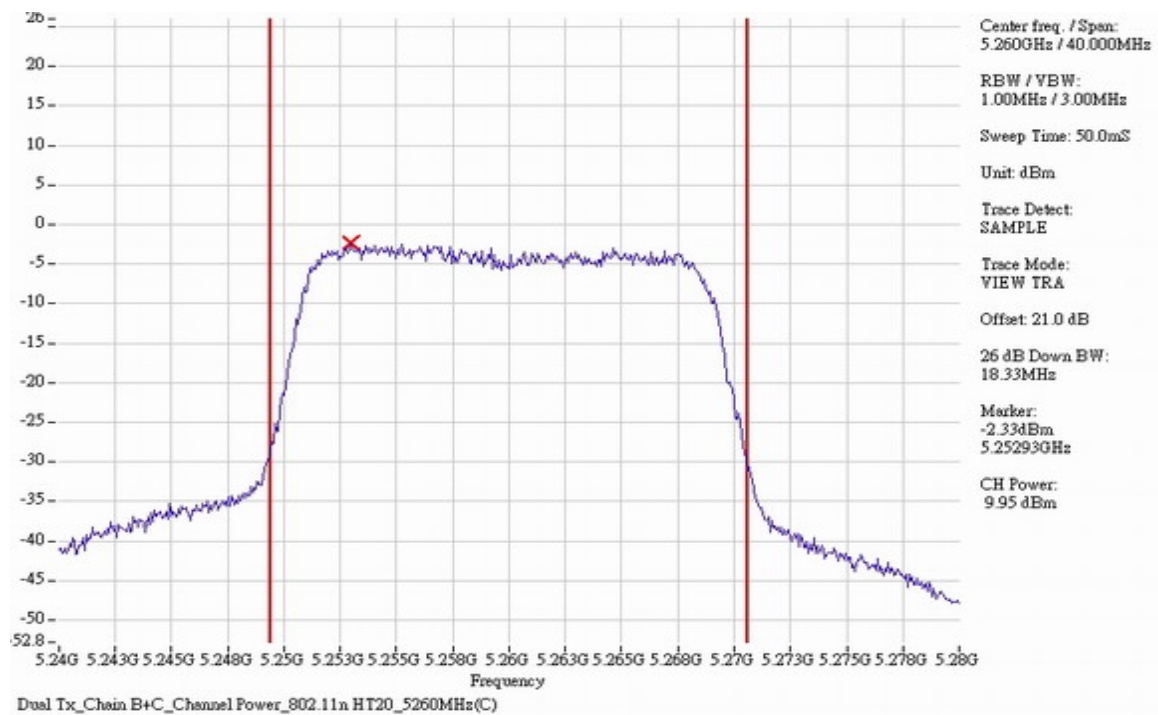

802.11 n (HT20) CH140 5700MHz Chain A+B (B)

802.11 n (HT20) CH36 5180MHz Chain B+C (B)

802.11 n (HT20) CH36 5180MHz Chain B+C (C)

802.11 n (HT20) CH44 5220MHz Chain B+C (B)

802.11 n (HT20) CH44 5220MHz Chain B+C (C)

802.11 n (HT20) CH48 5240MHz Chain B+C (B)

802.11 n (HT20) CH48 5240MHz Chain B+C (C)

802.11 n (HT20) CH52 5260MHz Chain B+C (B)

802.11 n (HT20) CH52 5260MHz Chain B+C (C)

802.11 n (HT20) CH60 5300MHz Chain B+C (B)

802.11 n (HT20) CH60 5300MHz Chain B+C (C)

802.11 n (HT20) CH64 5320MHz Chain B+C (B)

802.11 n (HT20) CH64 5320MHz Chain B+C (C)

802.11 n (HT20) CH100 5500MHz Chain B+C (B)

802.11 n (HT20) CH100 5500MHz Chain B+C (C)