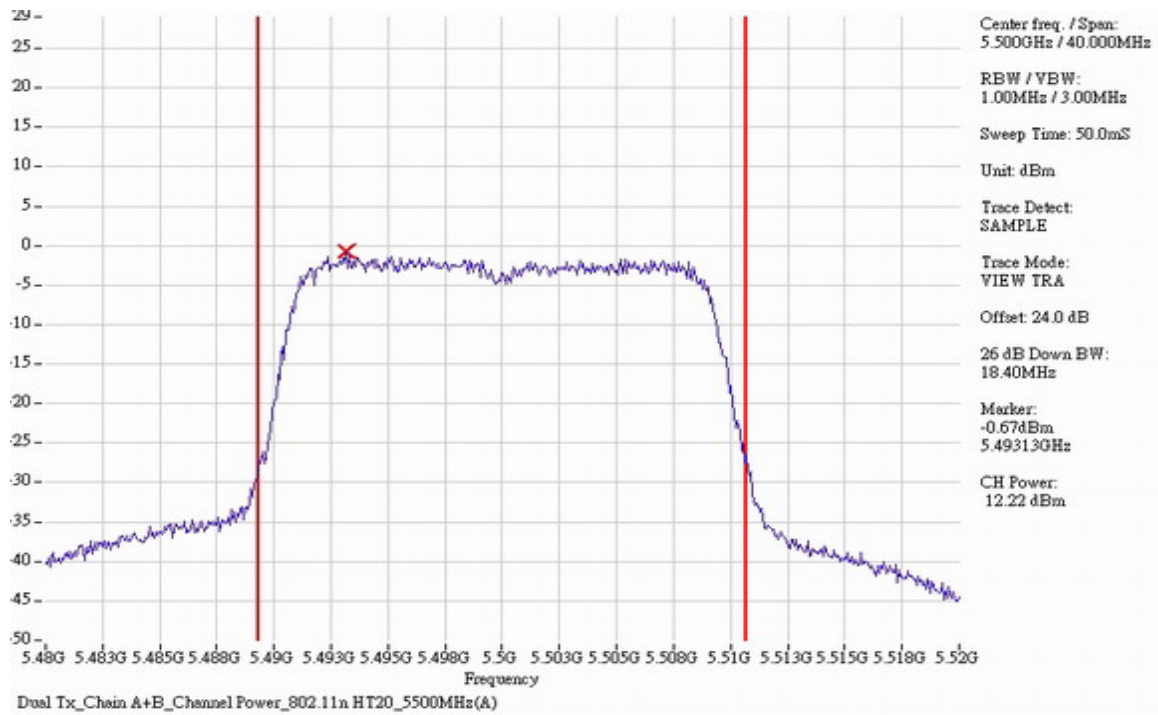

802.11 n (HT20) CH52 5260MHz Chain A+B (B)

802.11 n (HT20) CH60 5300MHz Chain A+B (A)

802.11 n (HT20) CH60 5300MHz Chain A+B (B)

802.11 n (HT20) CH64 5320MHz Chain A+B (A)

802.11 n (HT20) CH64 5320MHz Chain A+B (B)

802.11 n (HT20) CH100 5500MHz Chain A+B (A)

802.11 n (HT20) CH100 5500MHz Chain A+B (B)

802.11 n (HT20) CH120 5600MHz Chain A+B (A)

802.11 n (HT20) CH120 5600MHz Chain A+B (B)

802.11 n (HT20) CH140 5700MHz Chain A+B (A)