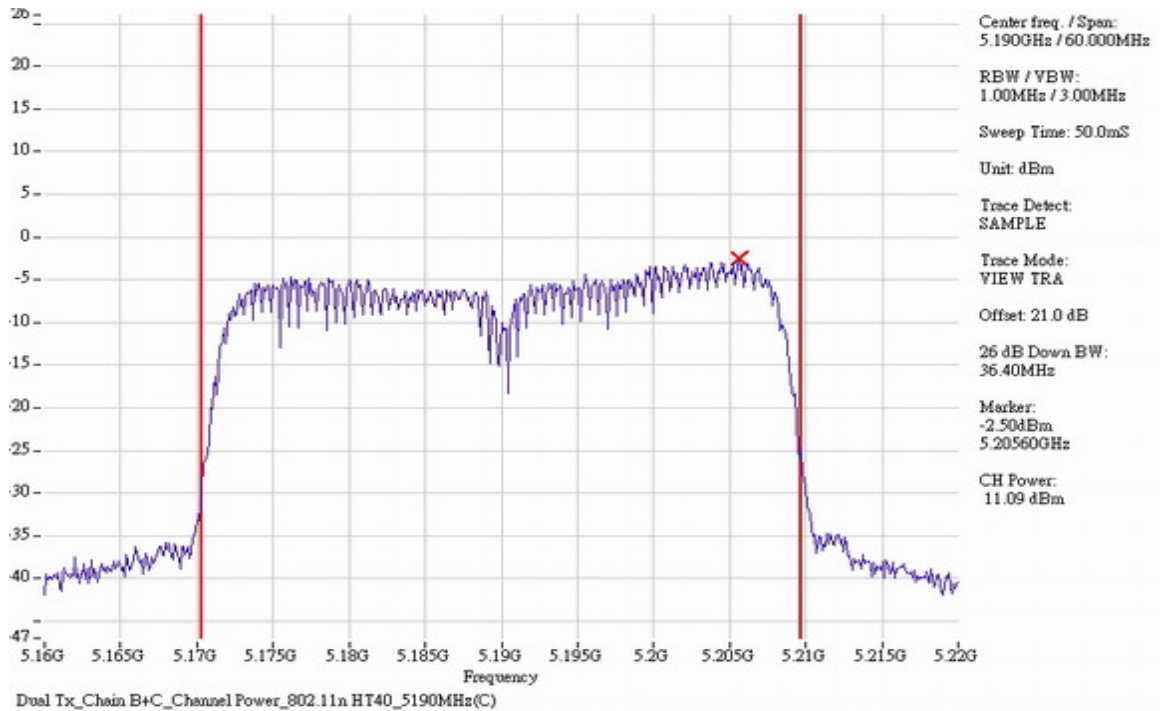

802.11 n (HT40) CH38 5190MHz Chain B+C (C)