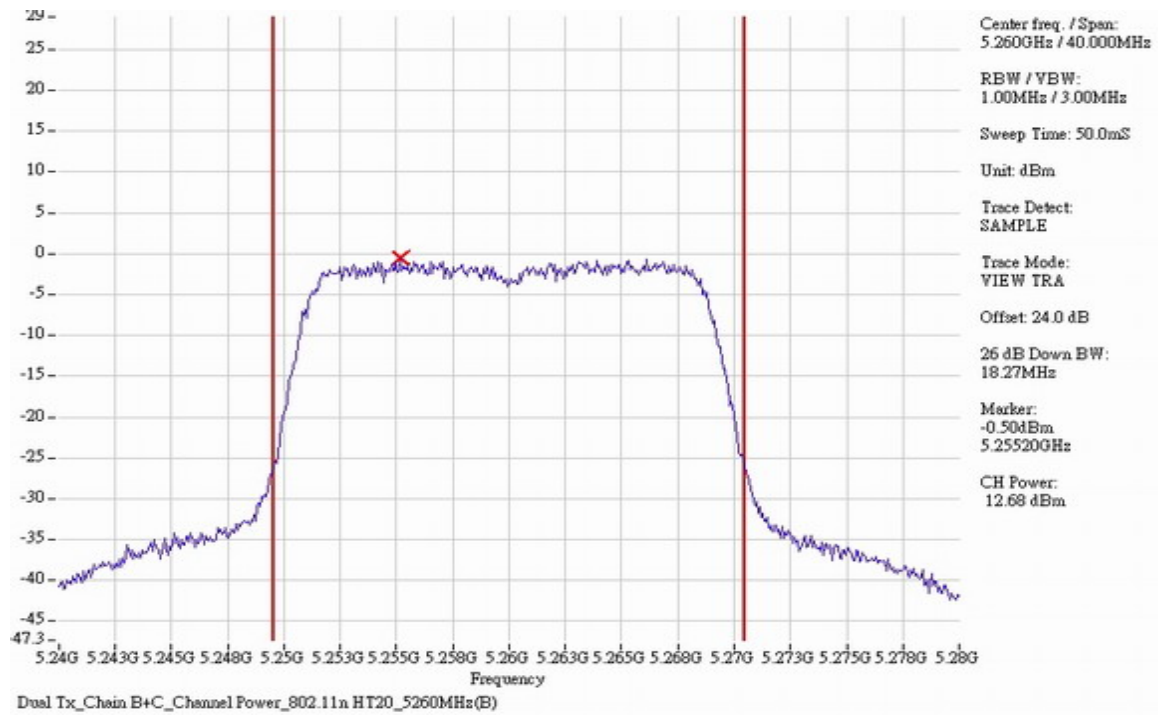

802.11 n (HT20) CH100 5500MHz Chain A+B (A)

802.11 n (HT20) CH100 5500MHz Chain A+B (B)

802.11 n (HT20) CH120 5600MHz Chain A+B (A)

802.11 n (HT20) CH120 5600MHz Chain A+B (B)

802.11 n (HT20) CH140 5700MHz Chain A+B (A)

802.11 n (HT20) CH140 5700MHz Chain A+B (B)

802.11 n (HT20) CH36 5180MHz Chain B+C (B)

802.11 n (HT20) CH36 5180MHz Chain B+C (C)

802.11 n (HT20) CH44 5220MHz Chain B+C (B)

802.11 n (HT20) CH44 5220MHz Chain B+C (C)

802.11 n (HT20) CH48 5240MHz Chain B+C (B)

802.11 n (HT20) CH48 5240MHz Chain B+C (C)

802.11 n (HT20) CH52 5260MHz Chain B+C (B)

802.11 n (HT20) CH52 5260MHz Chain B+C (C)

802.11 n (HT20) CH60 5300MHz Chain B+C (B)