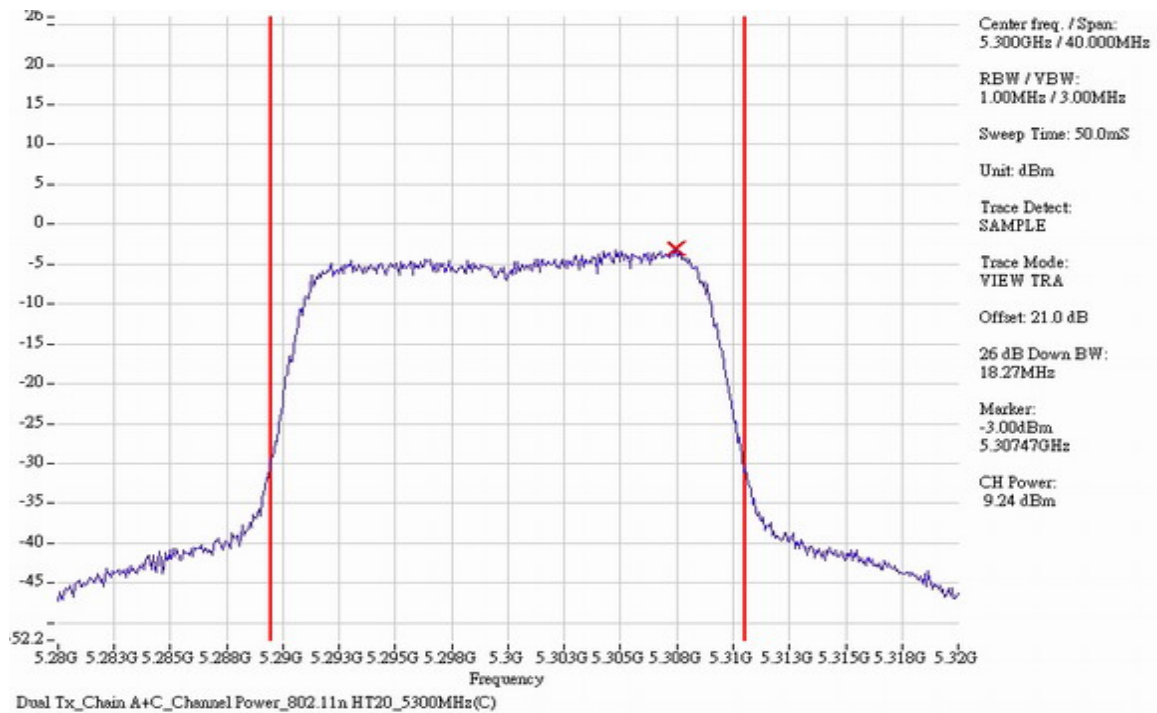

802.11 n (HT20) CH52 5260MHz Chain A+C (A)

802.11 n (HT20) CH52 5260MHz Chain A+C (C)

802.11 n (HT20) CH60 5300MHz Chain A+C (A)

802.11 n (HT20) CH60 5300MHz Chain A+C (C)

802.11 n (HT20) CH64 5320MHz Chain A+C (A)

802.11 n (HT20) CH64 5320MHz Chain A+C (C)

802.11 n (HT20) CH100 5500MHz Chain A+C (A)

802.11 n (HT20) CH100 5500MHz Chain A+C (C)

802.11 n (HT20) CH120 5600MHz Chain A+C (A)

802.11 n (HT20) CH120 5600MHz Chain A+C (C)