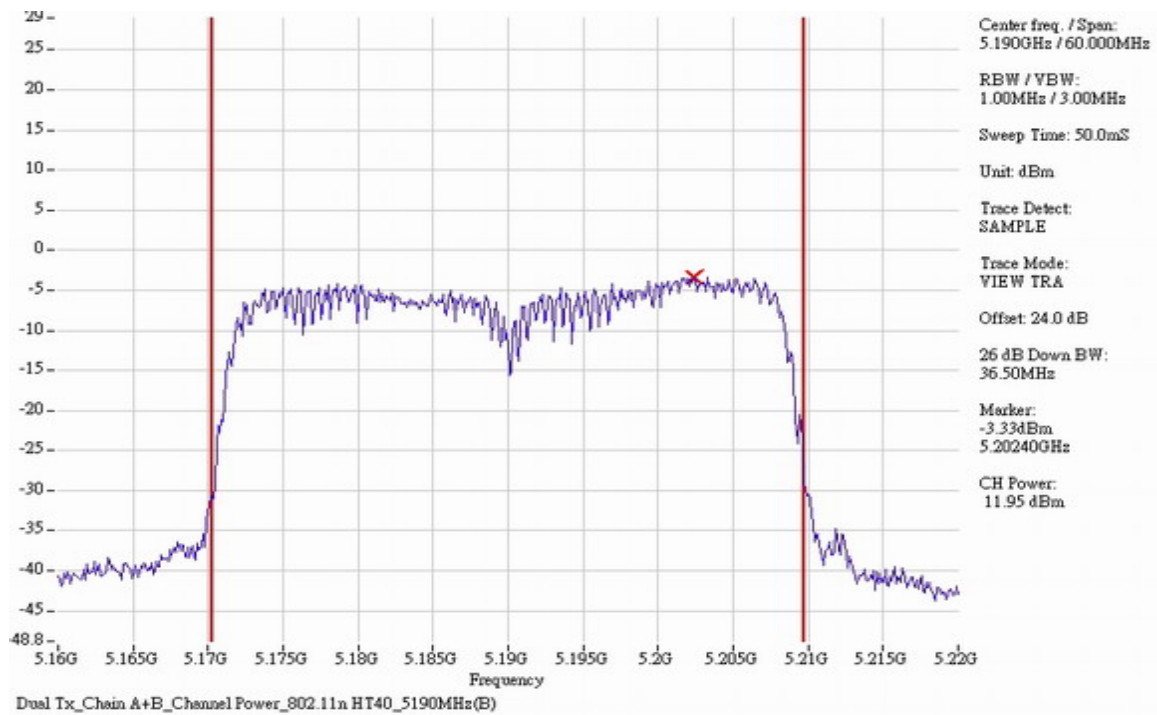

802.11 n (HT20) CH64 5320MHz Chain A+C (C)

802.11 n (HT20) CH100 5500MHz Chain A+C (A)

802.11 n (HT20) CH100 5500MHz Chain A+C (C)

802.11 n (HT20) CH120 5600MHz Chain A+C (A)

802.11 n (HT20) CH120 5600MHz Chain A+C (C)

802.11 n (HT20) CH140 5700MHz Chain A+C (A)

802.11 n (HT20) CH140 5700MHz Chain A+C (C)

802.11 n (HT40) CH38 5190MHz Chain A+B (A)

802.11 n (HT40) CH38 5190MHz Chain A+B (B)

802.11 n (HT40) CH46 5230MHz Chain A+B (A)

802.11 n (HT40) CH46 5230MHz Chain A+B (B)

802.11 n (HT40) CH54 5270MHz Chain A+B (A)

802.11 n (HT40) CH54 5270MHz Chain A+B (B)

802.11 n (HT40) CH62 5310MHz Chain A+B (A)

802.11 n (HT40) CH62 5310MHz Chain A+B (B)