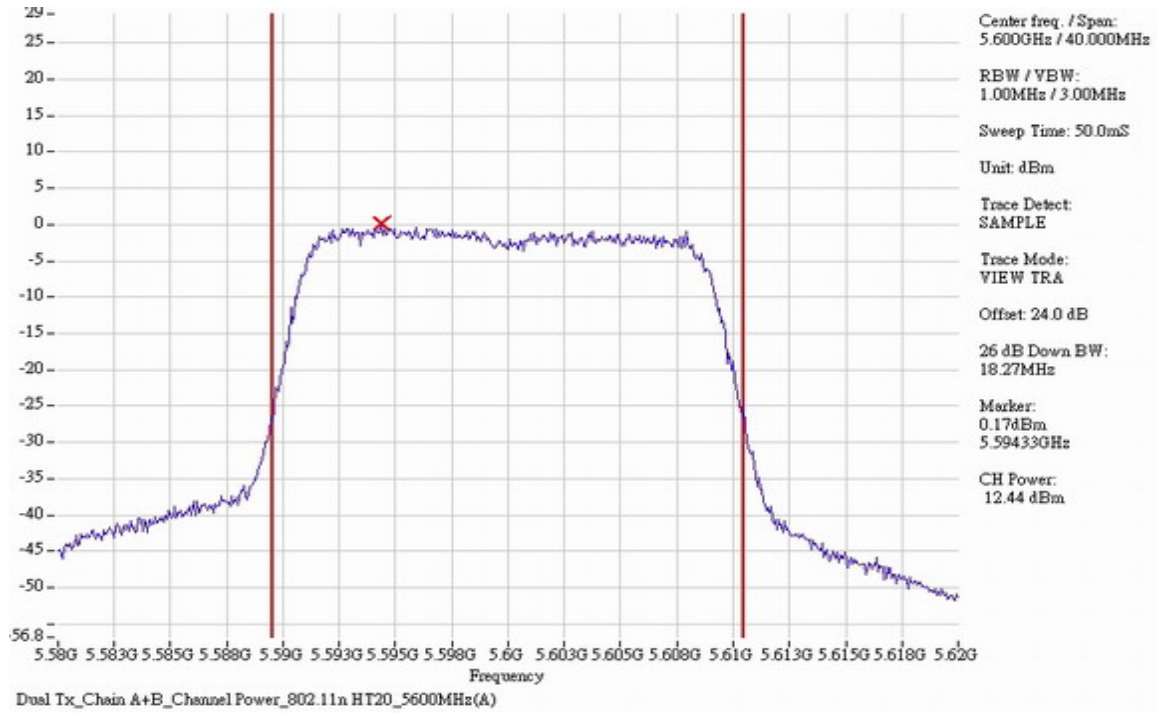

802.11 n (HT20) CH52 5260MHz Chain A+B (B)

802.11 n (HT20) CH60 5300MHz Chain A+B (A)

802.11 n (HT20) CH60 5300MHz Chain A+B (B)

802.11 n (HT20) CH64 5320MHz Chain A+B (A)

802.11 n (HT20) CH64 5320MHz Chain A+B (B)

802.11 n (HT20) CH100 5500MHz Chain A+B (A)

802.11 n (HT20) CH100 5500MHz Chain A+B (B)

802.11 n (HT20) CH120 5600MHz Chain A+B (A)

802.11 n (HT20) CH120 5600MHz Chain A+B (B)

802.11 n (HT20) CH140 5700MHz Chain A+B (A)