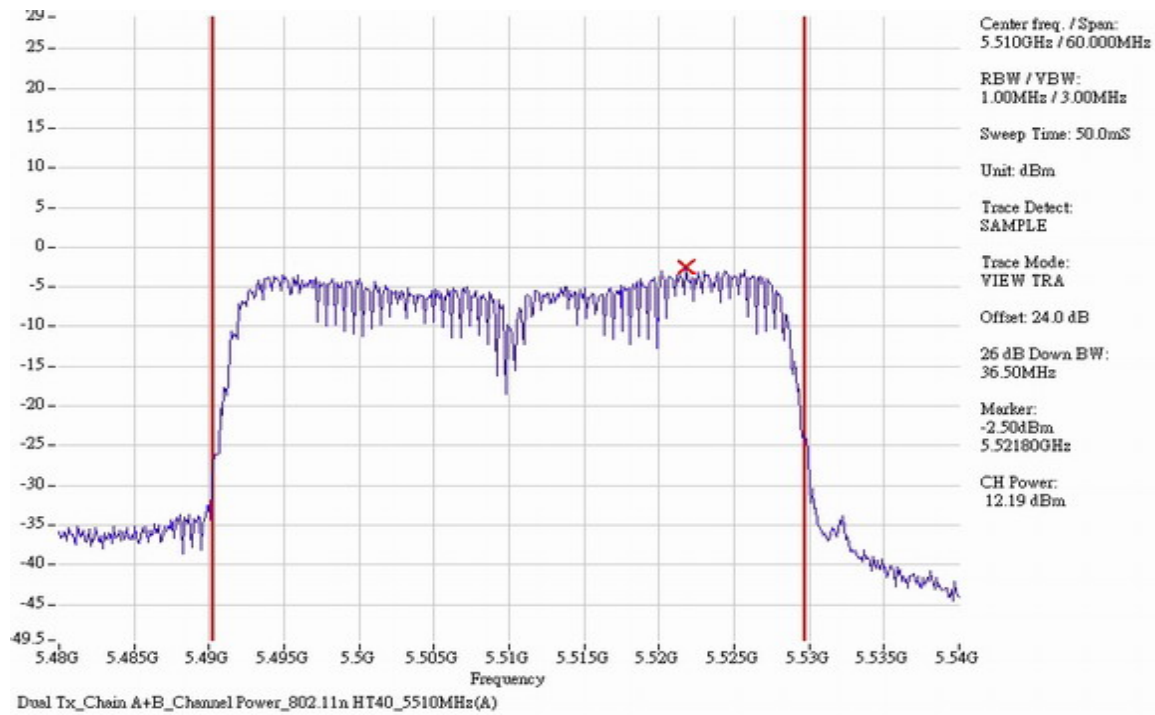

802.11 n (HT20) CH140 5700MHz Chain A+C (A)

802.11 n (HT20) CH140 5700MHz Chain A+C (C)

802.11 n (HT40) CH38 5190MHz Chain A+B (A)

802.11 n (HT40) CH38 5190MHz Chain A+B (B)

802.11 n (HT40) CH46 5230MHz Chain A+B (A)

802.11 n (HT40) CH46 5230MHz Chain A+B (B)

802.11 n (HT40) CH54 5270MHz Chain A+B (A)

802.11 n (HT40) CH54 5270MHz Chain A+B (B)

802.11 n (HT40) CH62 5310MHz Chain A+B (A)

802.11 n (HT40) CH62 5310MHz Chain A+B (B)

802.11 n (HT40) CH102 5510MHz Chain A+B (A)

802.11 n (HT40) CH102 5510MHz Chain A+B (B)

802.11 n (HT40) CH118 5590MHz Chain A+B (A)

802.11 n (HT40) CH118 5590MHz Chain A+B (B)

802.11 n (HT40) CH134 5670MHz Chain A+B (A)