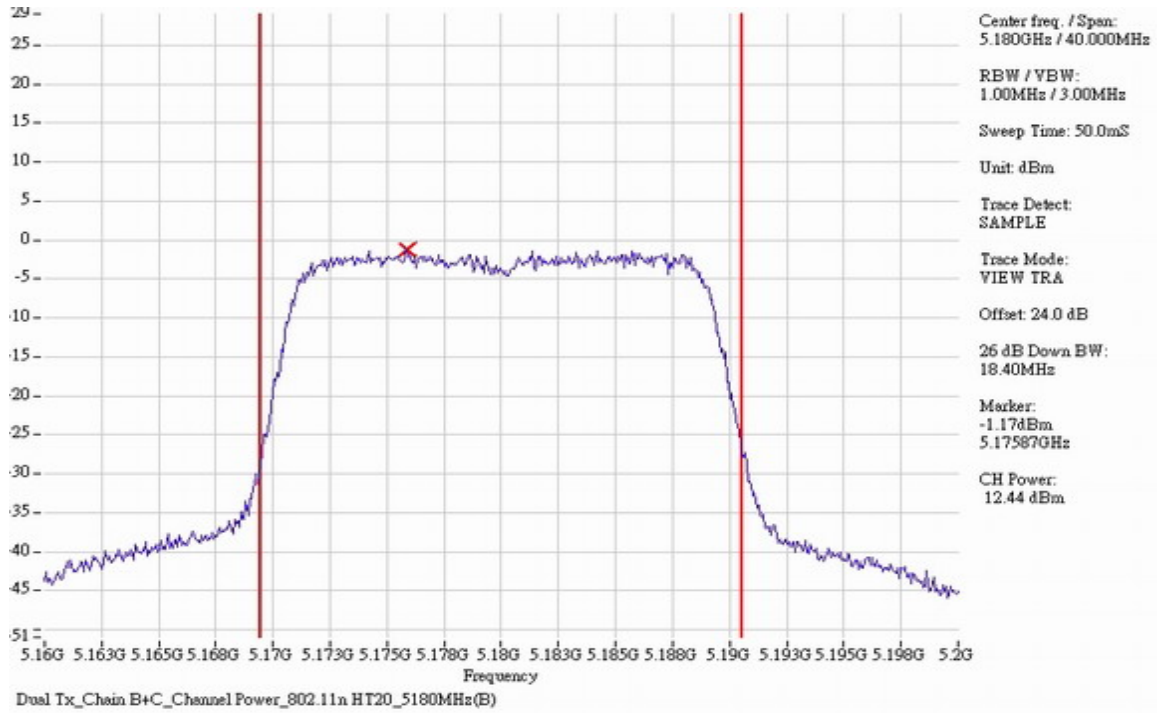

802.11 n (HT20) CH36 5180MHz Chain B+C (B)