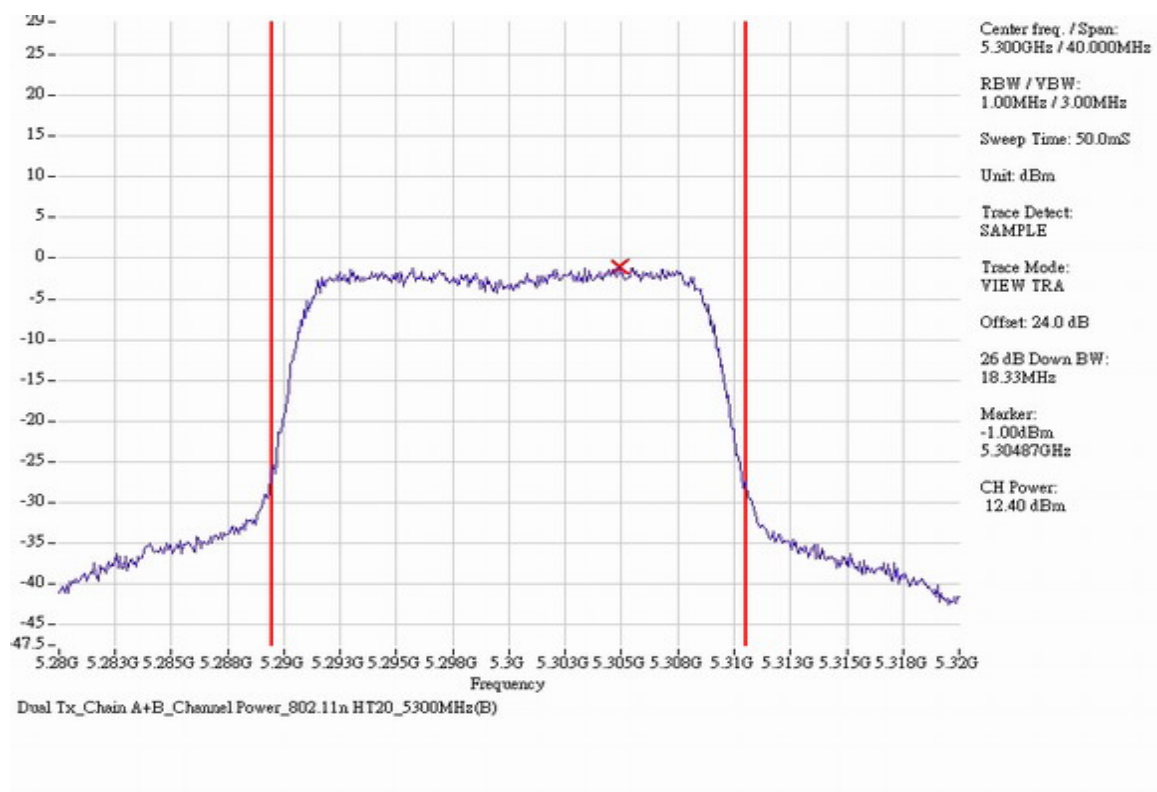

802.11 n (HT20) CH44 5220MHz Chain A+B (A)

802.11 n (HT20) CH44 5220MHz Chain A+B (B)

802.11 n (HT20) CH48 5240MHz Chain A+B (A)

802.11 n (HT20) CH48 5240MHz Chain A+B (B)

802.11 n (HT20) CH52 5260MHz Chain A+B (A)

802.11 n (HT20) CH52 5260MHz Chain A+B (B)

802.11 n (HT20) CH60 5300MHz Chain A+B (A)

802.11 n (HT20) CH60 5300MHz Chain A+B (B)

802.11 n (HT20) CH64 5320MHz Chain A+B (A)

802.11 n (HT20) CH64 5320MHz Chain A+B (B)