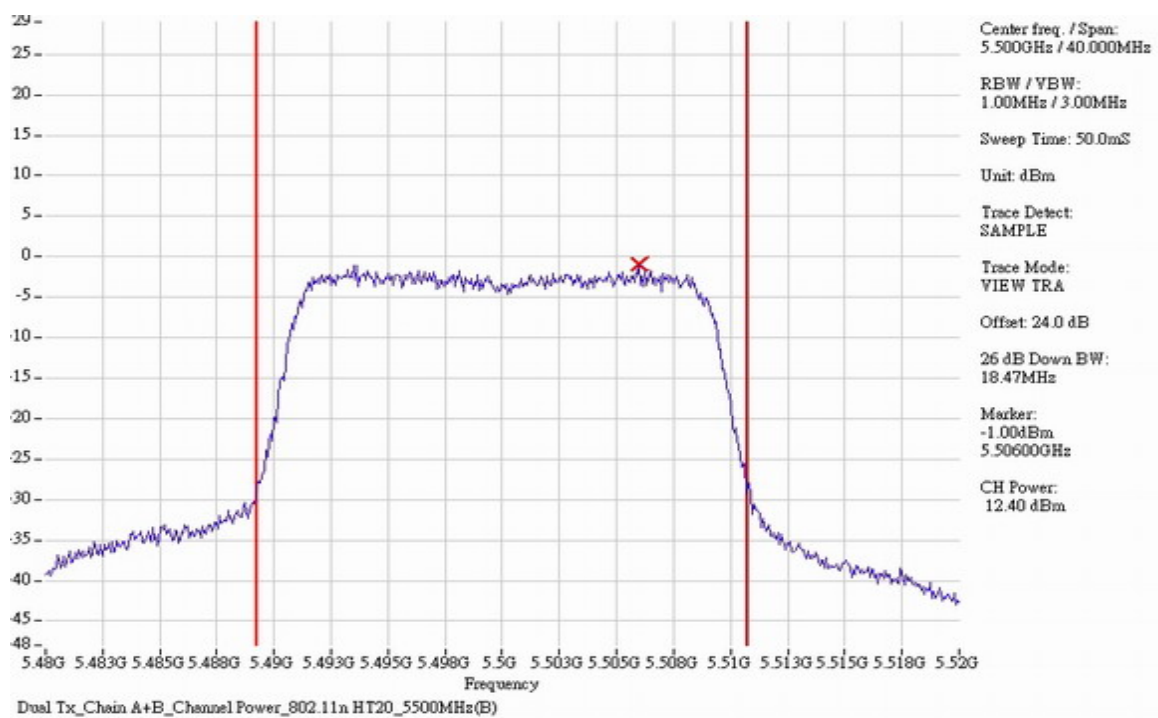

802.11 n (HT20) CH52 5260MHz Chain A+B (B)

802.11 n (HT20) CH60 5300MHz Chain A+B (A)

802.11 n (HT20) CH60 5300MHz Chain A+B (B)

802.11 n (HT20) CH64 5320MHz Chain A+B (A)

802.11 n (HT20) CH64 5320MHz Chain A+B (B)

802.11 n (HT20) CH100 5500MHz Chain A+B (A)

802.11 n (HT20) CH100 5500MHz Chain A+B (B)

802.11 n (HT20) CH120 5600MHz Chain A+B (A)

802.11 n (HT20) CH120 5600MHz Chain A+B (B)

802.11 n (HT20) CH140 5700MHz Chain A+B (A)