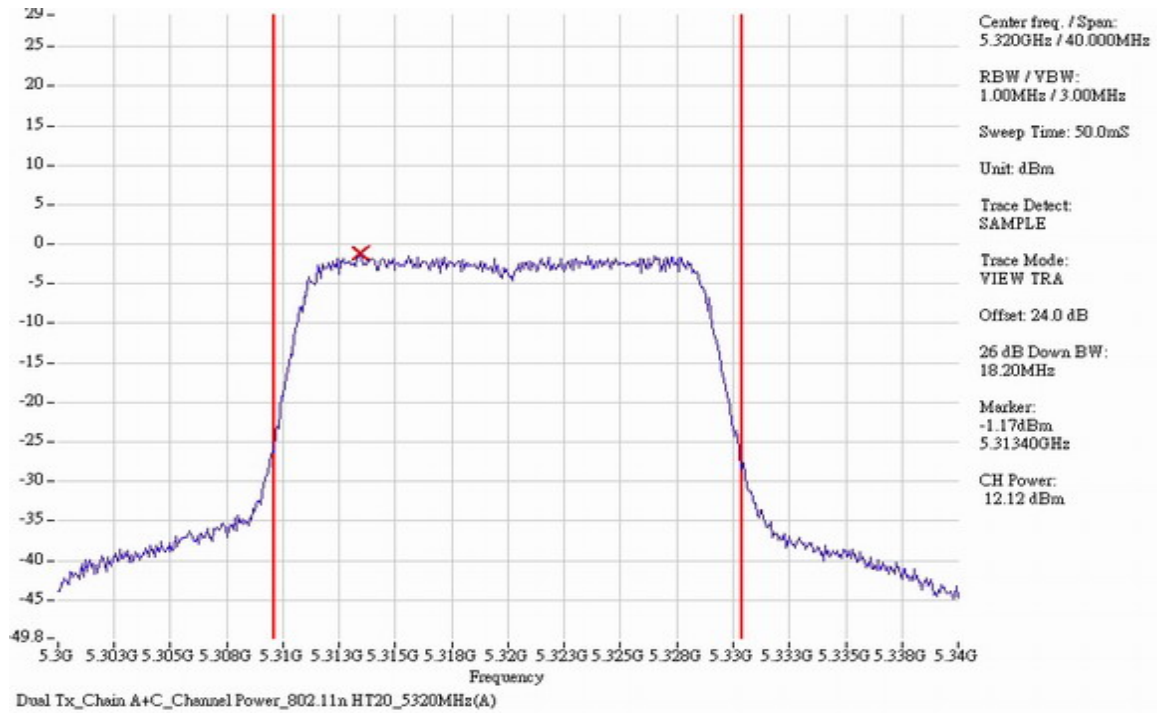

802.11 n (HT20) CH52 5260MHz Chain A+C (A)

802.11 n (HT20) CH52 5260MHz Chain A+C (C)

802.11 n (HT20) CH60 5300MHz Chain A+C (A)

802.11 n (HT20) CH60 5300MHz Chain A+C (C)

802.11 n (HT20) CH64 5320MHz Chain A+C (A)