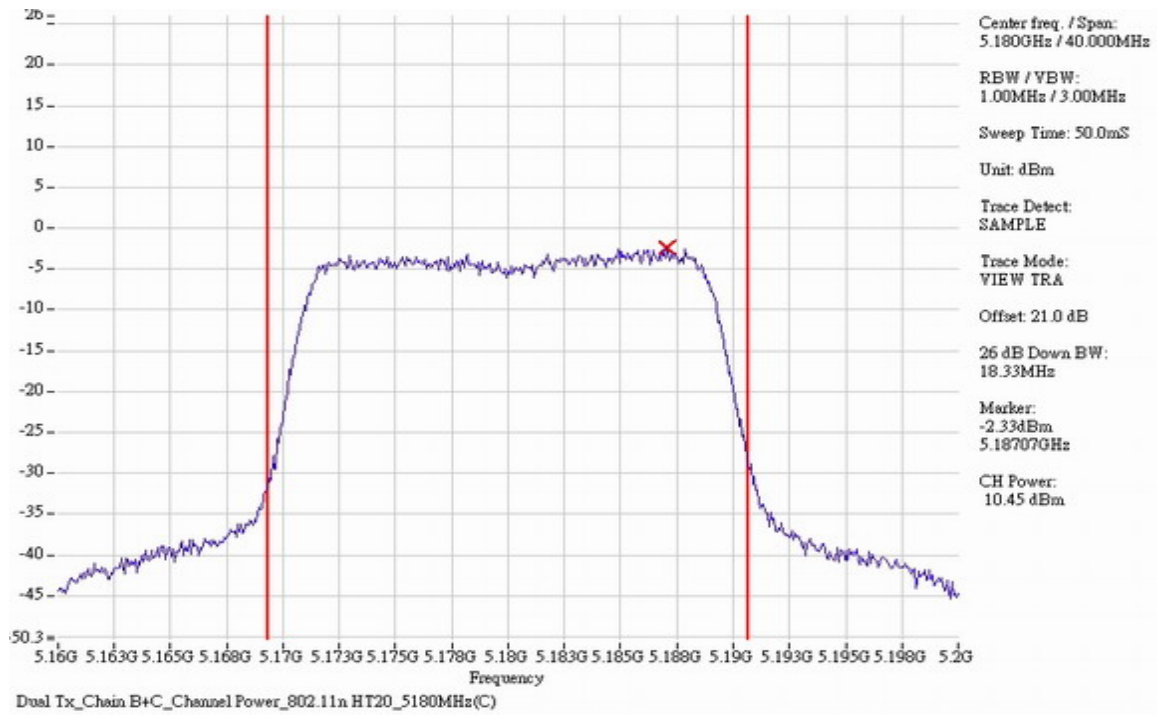

802.11 n (HT20) CH36 5180MHz Chain B+C (C)