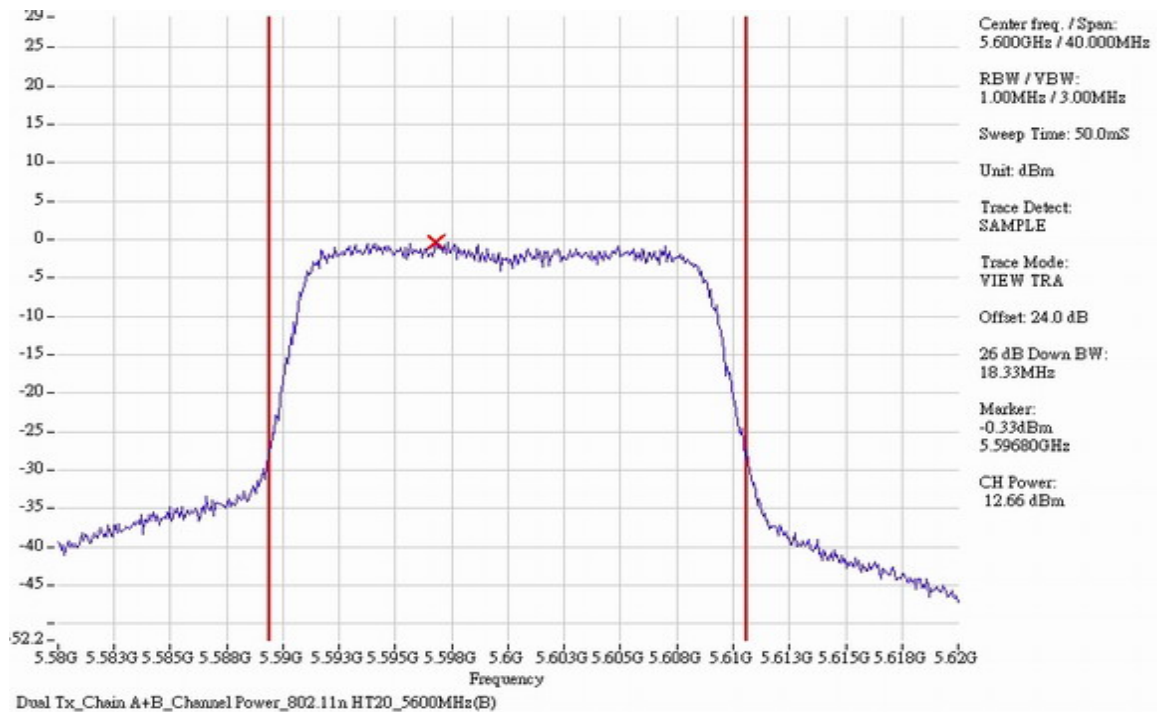

802.11 n (HT20) CH100 5500MHz Chain A+B (A)

802.11 n (HT20) CH100 5500MHz Chain A+B (B)

802.11 n (HT20) CH120 5600MHz Chain A+B (A)

802.11 n (HT20) CH120 5600MHz Chain A+B (B)

802.11 n (HT20) CH140 5700MHz Chain A+B (A)

802.11 n (HT20) CH140 5700MHz Chain A+B (B)

802.11 n (HT20) CH36 5180MHz Chain B+C (B)

802.11 n (HT20) CH36 5180MHz Chain B+C (C)

802.11 n (HT20) CH44 5220MHz Chain B+C (B)

802.11 n (HT20) CH44 5220MHz Chain B+C (C)