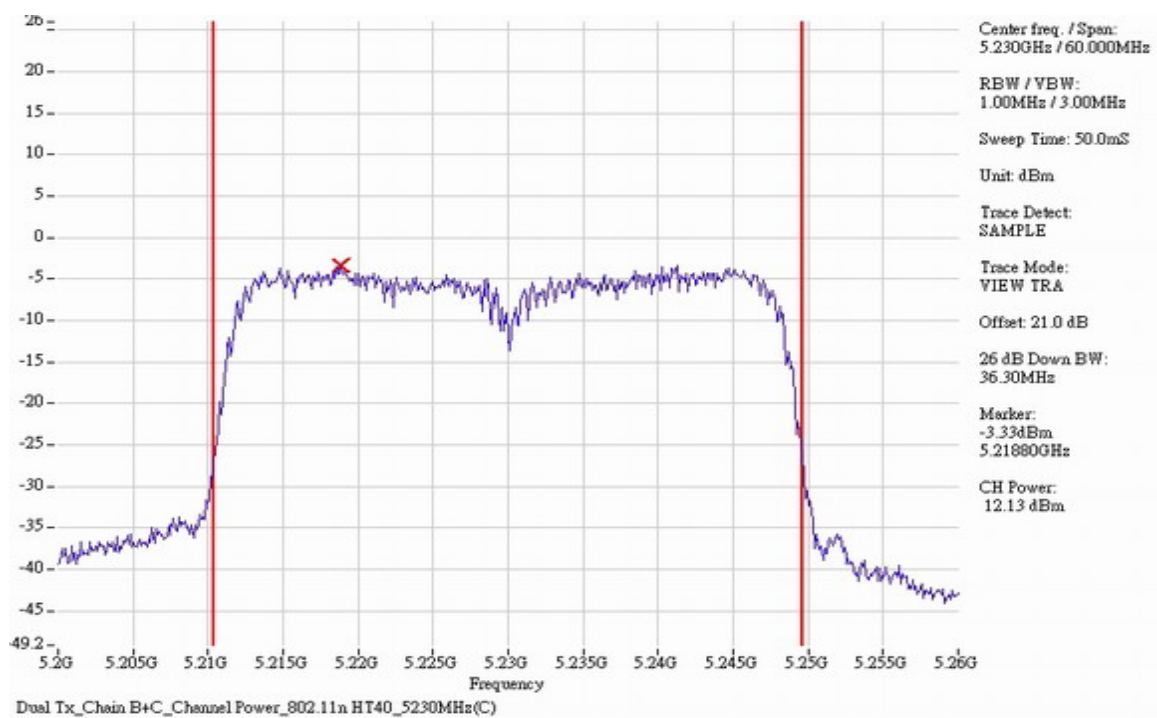

802.11 n (HT40) C CH134 5670MHz Chain A+B (B)

802.11 n (HT40) CH38 5190MHz Chain B+C (B)

802.11 n (HT40) CH38 5190MHz Chain B+C (C)

802.11 n (HT40) CH46 5230MHz Chain B+C (B)

802.11 n (HT40) CH46 5230MHz Chain B+C (C)