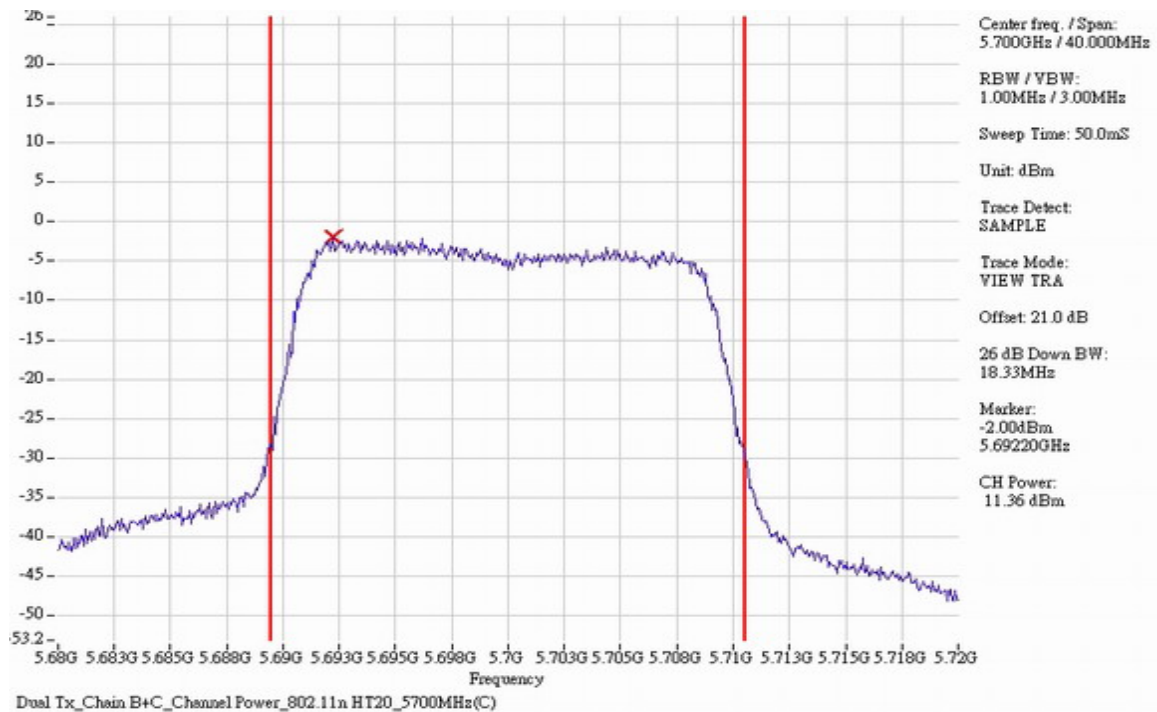

802.11 n (HT20) CH120 5600MHz Chain B+C (B)

802.11 n (HT20) CH120 5600MHz Chain B+C (C)

802.11 n (HT20) CH140 5700MHz Chain B+C (B)

802.11 n (HT20) CH140 5700MHz Chain B+C (C)

802.11 n (HT20) CH36 5180MHz Chain A+C (A)