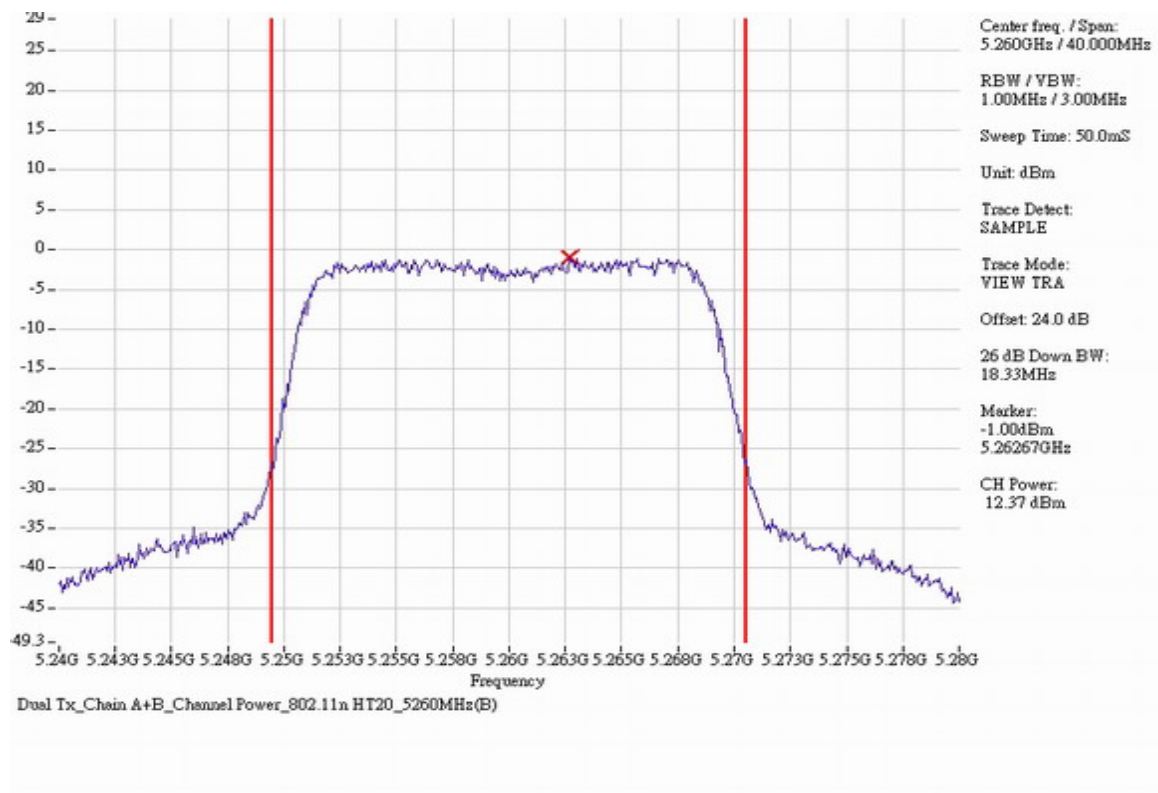

802.11 n (HT20) CH44 5220MHz Chain A+B (A)

802.11 n (HT20) CH44 5220MHz Chain A+B (B)

802.11 n (HT20) CH48 5240MHz Chain A+B (A)

802.11 n (HT20) CH48 5240MHz Chain A+B (B)

802.11 n (HT20) CH52 5260MHz Chain A+B (A)

802.11 n (HT20) CH52 5260MHz Chain A+B (B)

802.11 n (HT20) CH60 5300MHz Chain A+B (A)

802.11 n (HT20) CH60 5300MHz Chain A+B (B)

802.11 n (HT20) CH64 5320MHz Chain A+B (A)

802.11 n (HT20) CH64 5320MHz Chain A+B (B)