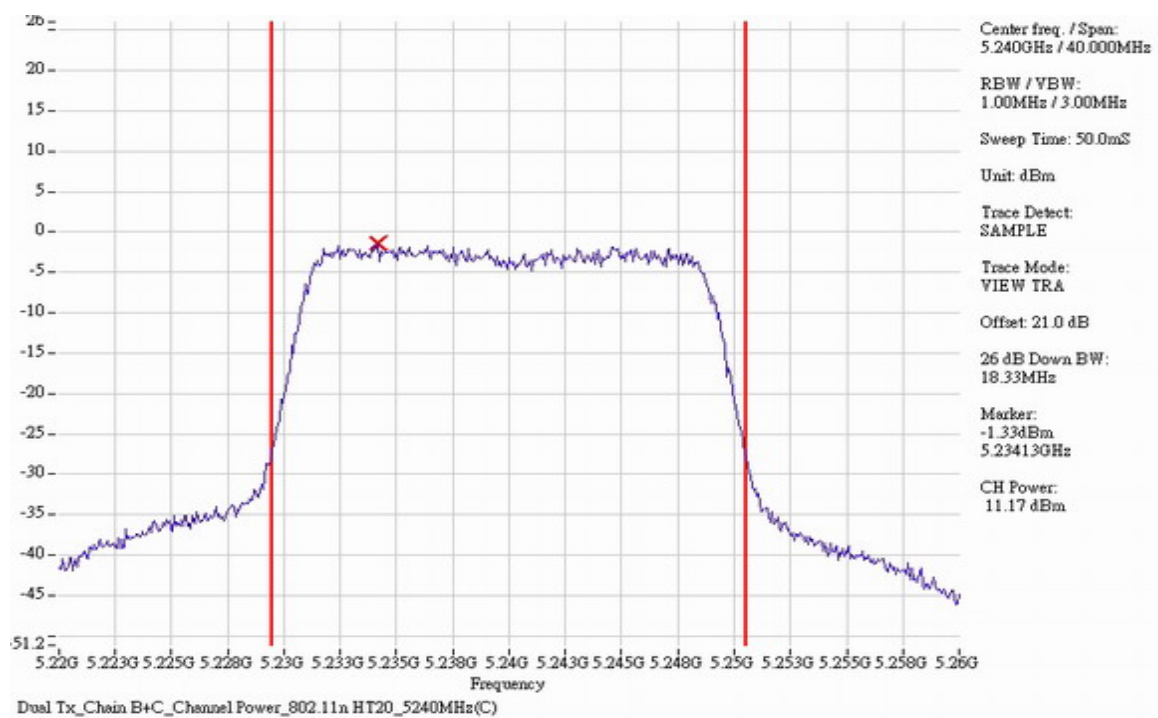

802.11 n (HT20) CH140 5700MHz Chain A+B (B)

802.11 n (HT20) CH36 5180MHz Chain B+C (B)

802.11 n (HT20) CH36 5180MHz Chain B+C (C)

802.11 n (HT20) CH44 5220MHz Chain B+C (B)

802.11 n (HT20) CH44 5220MHz Chain B+C (C)

802.11 n (HT20) CH48 5240MHz Chain B+C (B)

802.11 n (HT20) CH48 5240MHz Chain B+C (C)

802.11 n (HT20) CH52 5260MHz Chain B+C (B)

802.11 n (HT20) CH52 5260MHz Chain B+C (C)

802.11 n (HT20) CH60 5300MHz Chain B+C (B)