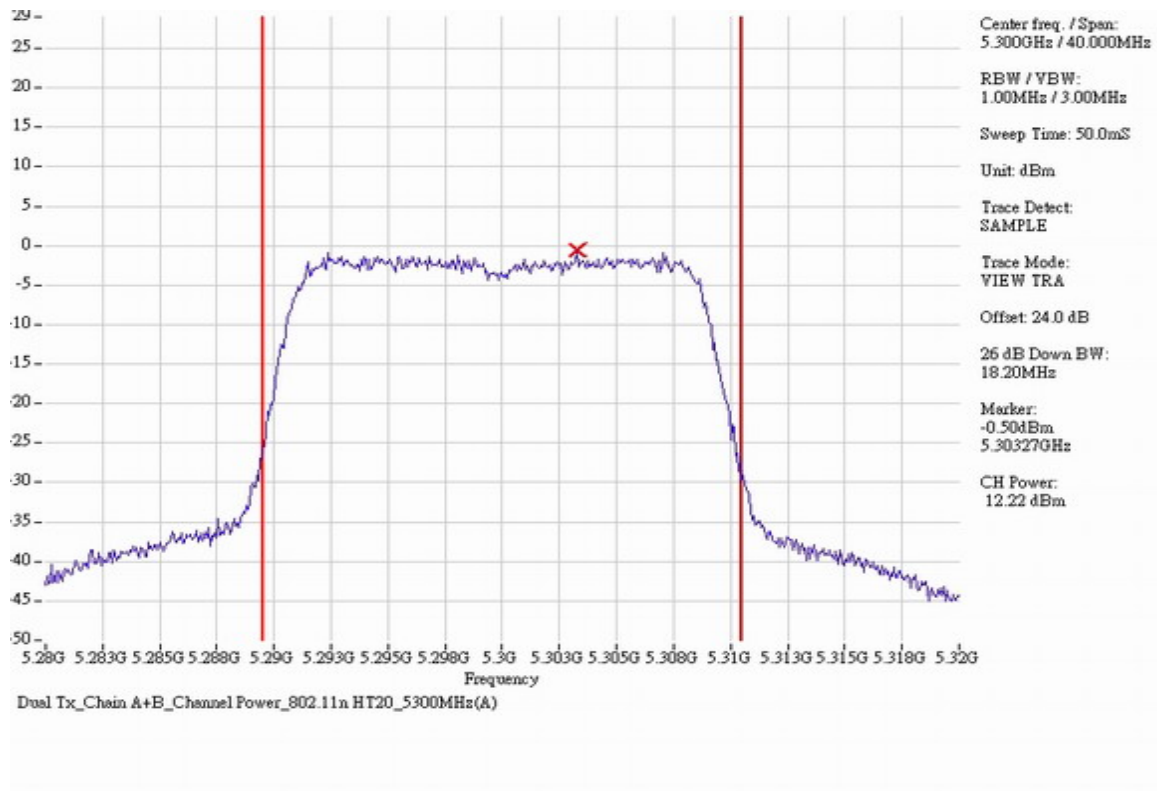

802.11 n (HT20) CH44 5220MHz Chain A+B (A)

802.11 n (HT20) CH44 5220MHz Chain A+B (B)

802.11 n (HT20) CH48 5240MHz Chain A+B (A)

802.11 n (HT20) CH48 5240MHz Chain A+B (B)

802.11 n (HT20) CH52 5260MHz Chain A+B (A)

802.11 n (HT20) CH52 5260MHz Chain A+B (B)

802.11 n (HT20) CH60 5300MHz Chain A+B (A)

802.11 n (HT20) CH60 5300MHz Chain A+B (B)

802.11 n (HT20) CH64 5320MHz Chain A+B (A)

802.11 n (HT20) CH64 5320MHz Chain A+B (B)