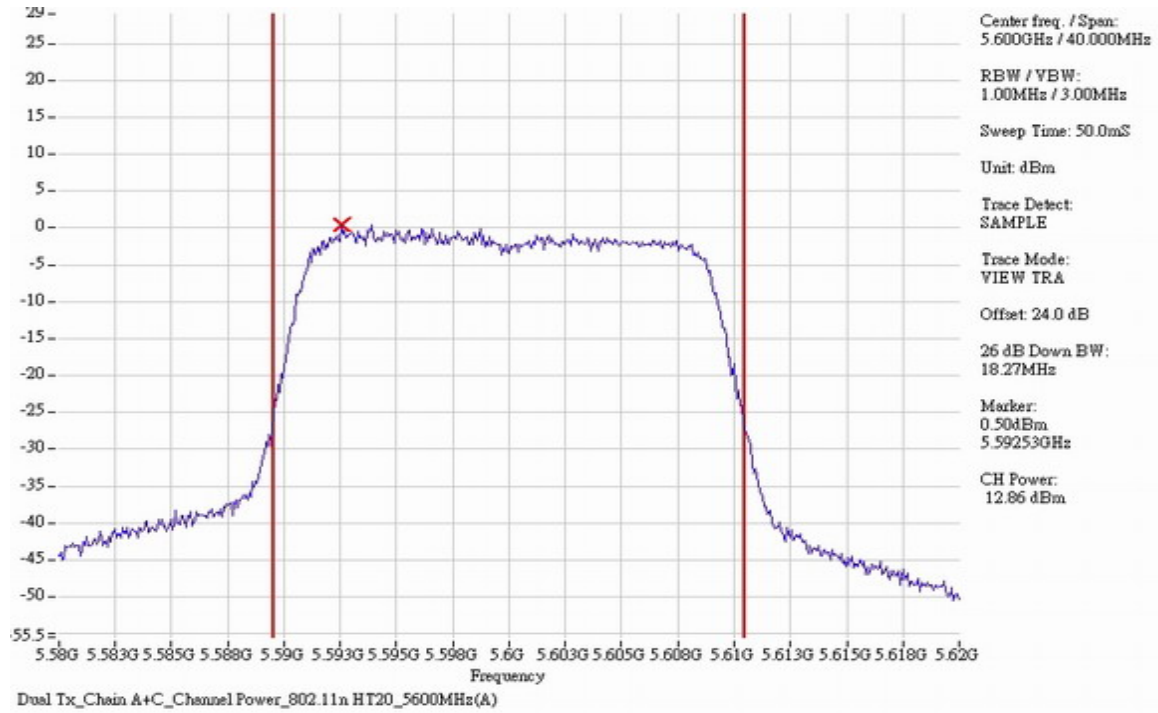

802.11 n (HT20) CH52 5260MHz Chain A+C (A)

802.11 n (HT20) CH52 5260MHz Chain A+C (C)

802.11 n (HT20) CH60 5300MHz Chain A+C (A)

802.11 n (HT20) CH60 5300MHz Chain A+C (C)

802.11 n (HT20) CH64 5320MHz Chain A+C (A)

802.11 n (HT20) CH64 5320MHz Chain A+C (C)

802.11 n (HT20) CH100 5500MHz Chain A+C (A)

802.11 n (HT20) CH100 5500MHz Chain A+C (C)

802.11 n (HT20) CH120 5600MHz Chain A+C (A)

802.11 n (HT20) CH120 5600MHz Chain A+C (C)

802.11 n (HT20) CH140 5700MHz Chain A+C (A)

802.11 n (HT20) CH140 5700MHz Chain A+C (C)

802.11 n (HT40) CH38 5190MHz Chain A+B (A)

802.11 n (HT40) CH38 5190MHz Chain A+B (B)

802.11 n (HT40) CH46 5230MHz Chain A+B (A)