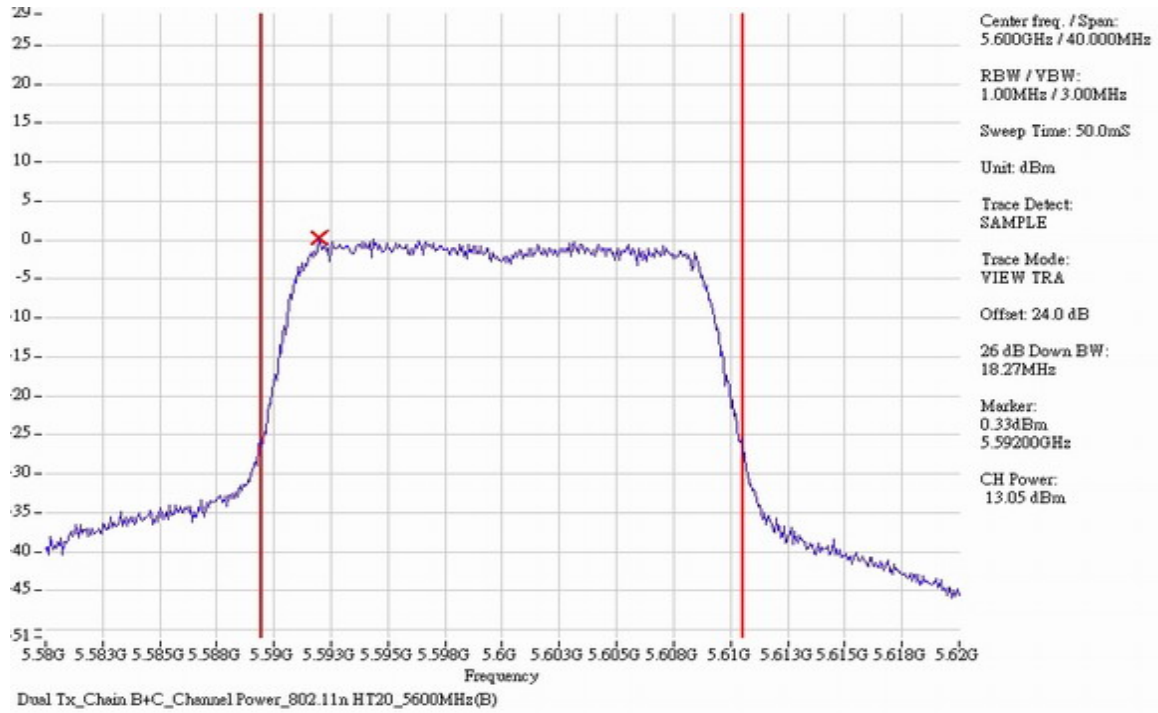

802.11 n (HT20) CH60 5300MHz Chain B+C (C)

802.11 n (HT20) CH64 5320MHz Chain B+C (B)

802.11 n (HT20) CH64 5320MHz Chain B+C (C)

802.11 n (HT20) CH100 5500MHz Chain B+C (B)

802.11 n (HT20) CH100 5500MHz Chain B+C (C)

802.11 n (HT20) CH120 5600MHz Chain B+C (B)

802.11 n (HT20) CH120 5600MHz Chain B+C (C)

802.11 n (HT20) CH140 5700MHz Chain B+C (B)

802.11 n (HT20) CH140 5700MHz Chain B+C (C)

802.11 n (HT20) CH36 5180MHz Chain A+C (A)