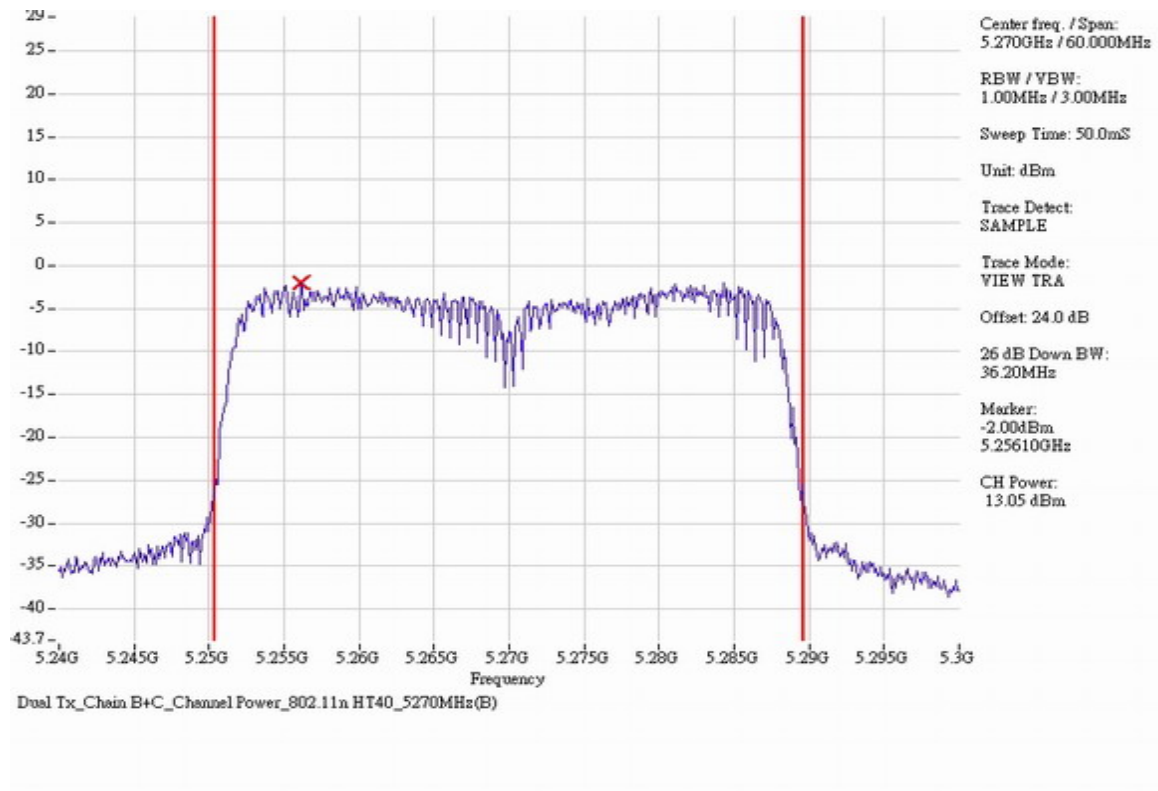

802.11 n (HT40) CH54 5270MHz Chain B+C (B)