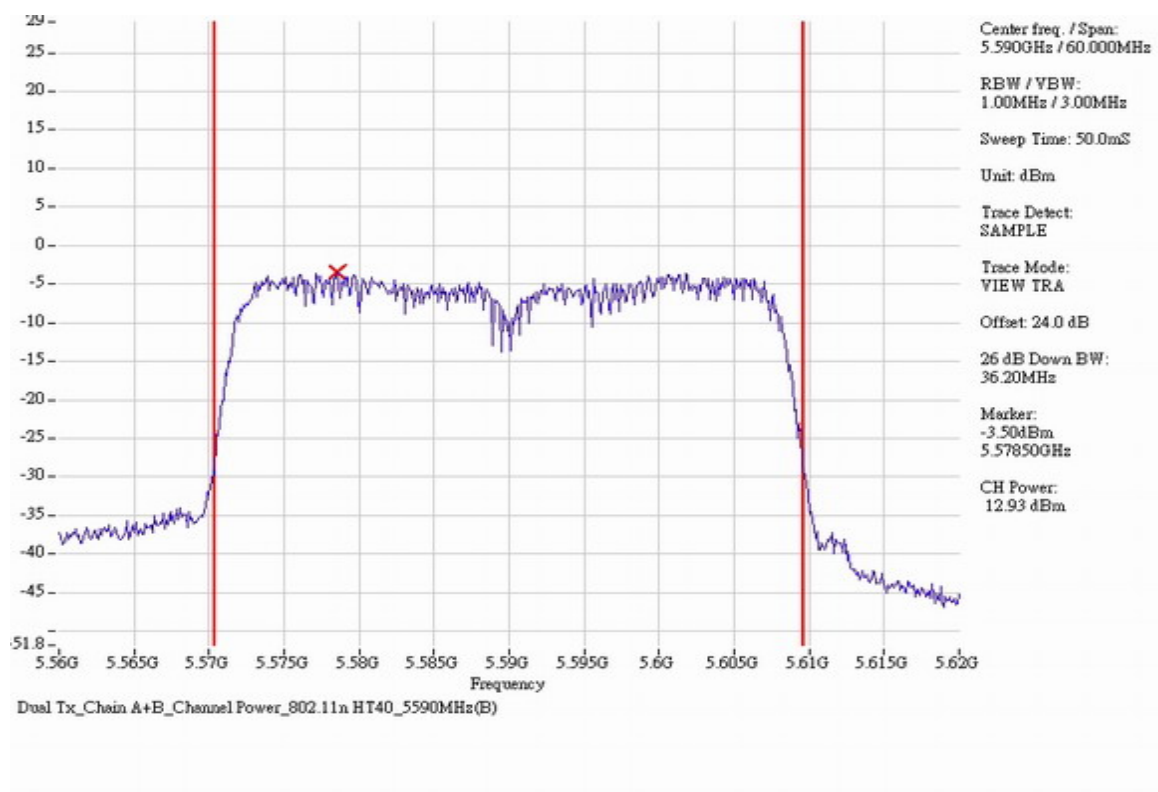

802.11 n (HT40) CH102 5510MHz Chain A+B (A)

802.11 n (HT40) CH102 5510MHz Chain A+B (B)

802.11 n (HT40) CH118 5590MHz Chain A+B (A)

802.11 n (HT40) CH118 5590MHz Chain A+B (B)

802.11 n (HT40) CH134 5670MHz Chain A+B (A)