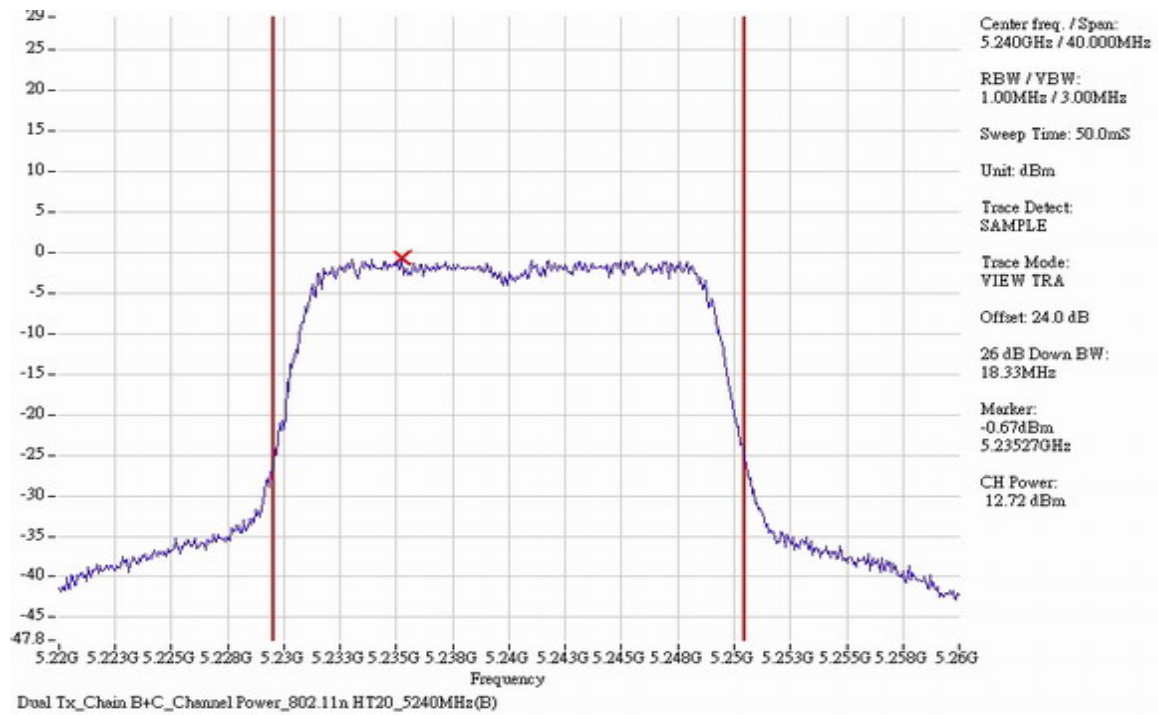

802.11 n (HT20) CH100 5500MHz Chain A+B (A)

802.11 n (HT20) CH100 5500MHz Chain A+B (B)

802.11 n (HT20) CH120 5600MHz Chain A+B (A)

802.11 n (HT20) CH120 5600MHz Chain A+B (B)

802.11 n (HT20) CH140 5700MHz Chain A+B (A)

802.11 n (HT20) CH140 5700MHz Chain A+B (B)

802.11 n (HT20) CH36 5180MHz Chain B+C (B)

802.11 n (HT20) CH36 5180MHz Chain B+C (C)

802.11 n (HT20) CH44 5220MHz Chain B+C (B)

802.11 n (HT20) CH44 5220MHz Chain B+C (C)

802.11 n (HT20) CH48 5240MHz Chain B+C (B)

802.11 n (HT20) CH48 5240MHz Chain B+C (C)

802.11 n (HT20) CH52 5260MHz Chain B+C (B)

802.11 n (HT20) CH52 5260MHz Chain B+C (C)

802.11 n (HT20) CH60 5300MHz Chain B+C (B)