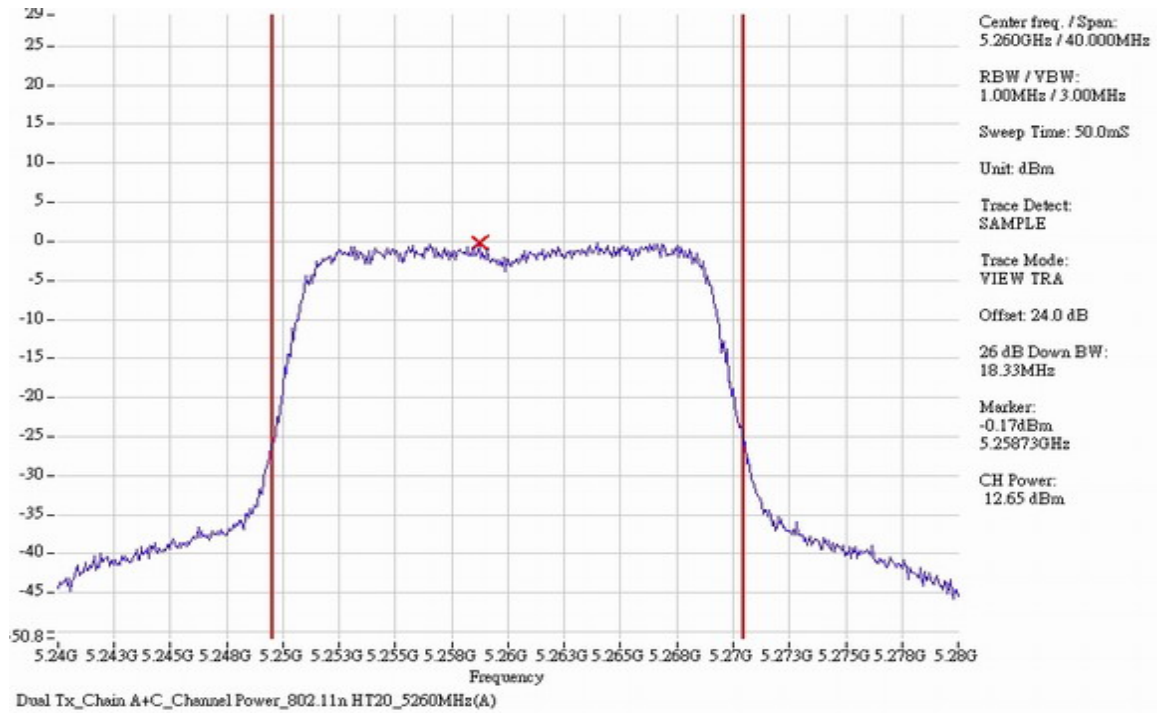

802.11 n (HT20) CH120 5600MHz Chain B+C (B)

802.11 n (HT20) CH120 5600MHz Chain B+C (C)

802.11 n (HT20) CH140 5700MHz Chain B+C (B)

802.11 n (HT20) CH140 5700MHz Chain B+C (C)

802.11 n (HT20) CH36 5180MHz Chain A+C (A)

802.11 n (HT20) CH36 5180MHz Chain A+C (C)

802.11 n (HT20) CH44 5220MHz Chain A+C (A)

802.11 n (HT20) CH44 5220MHz Chain A+C (C)

802.11 n (HT20) CH48 5240MHz Chain A+C (A)

802.11 n (HT20) CH48 5240MHz Chain A+C (C)

802.11 n (HT20) CH52 5260MHz Chain A+C (A)

802.11 n (HT20) CH52 5260MHz Chain A+C (C)

802.11 n (HT20) CH60 5300MHz Chain A+C (A)

802.11 n (HT20) CH60 5300MHz Chain A+C (C)

802.11 n (HT20) CH64 5320MHz Chain A+C (A)