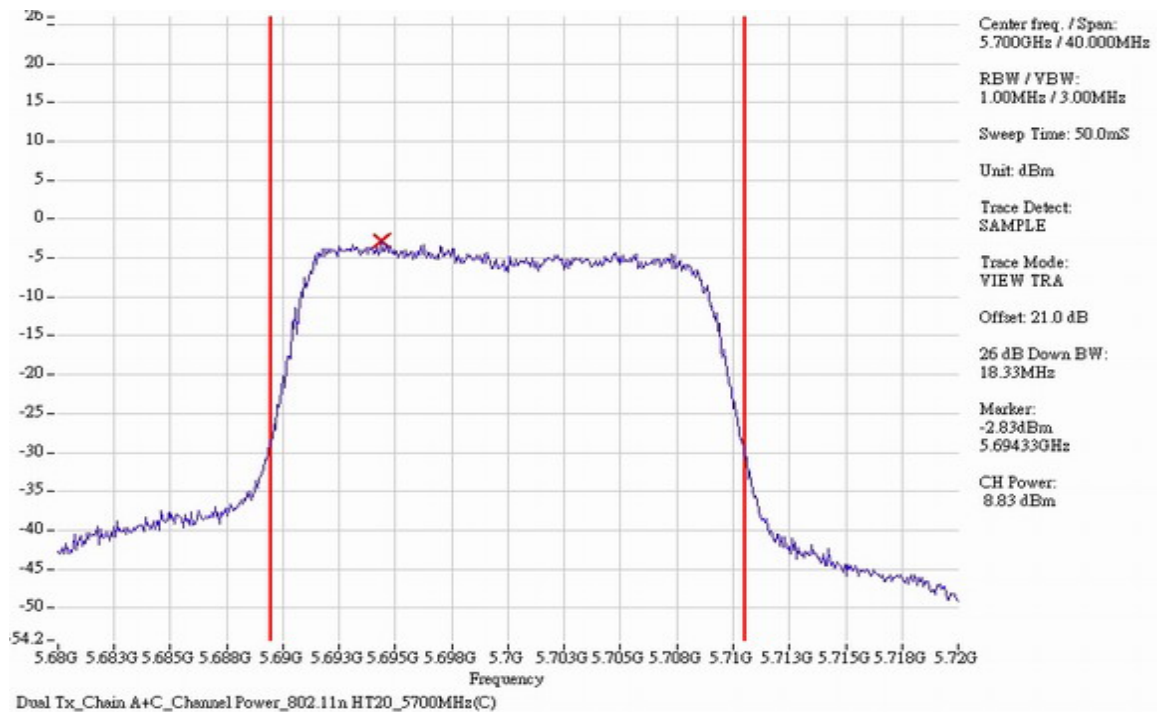

802.11 n (HT20) CH140 5700MHz Chain A+C (C)