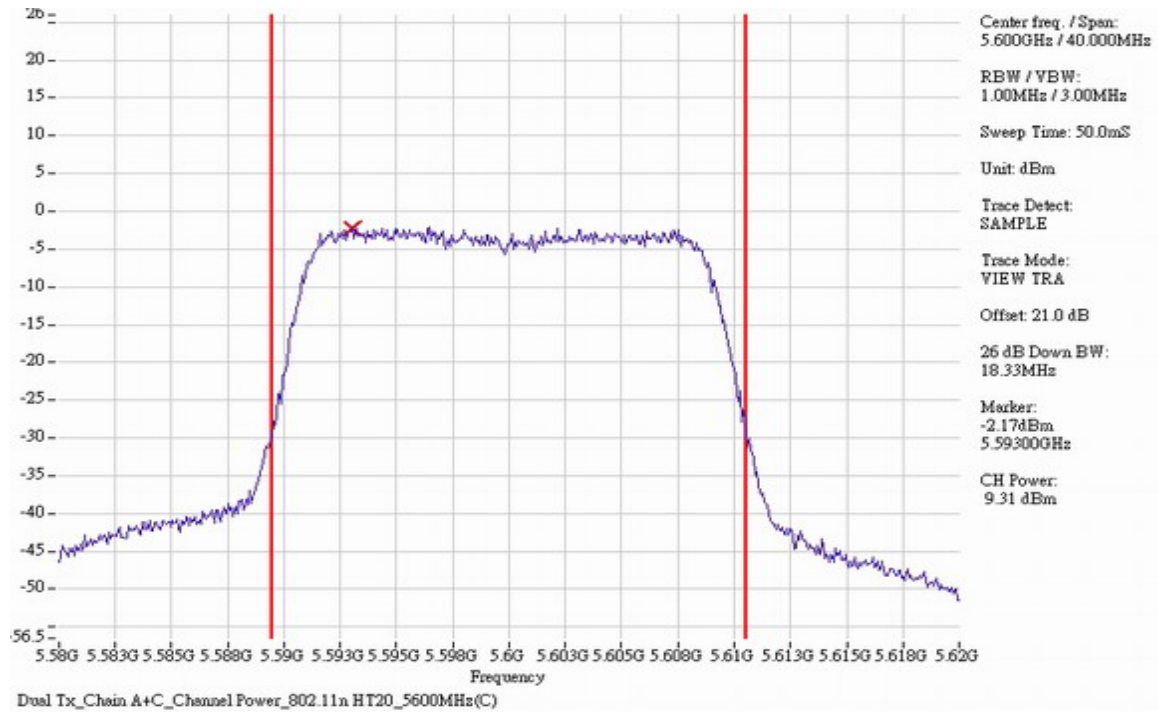

802.11 n (HT20) CH52 5260MHz Chain A+C (A)

802.11 n (HT20) CH52 5260MHz Chain A+C (C)

802.11 n (HT20) CH60 5300MHz Chain A+C (A)

802.11 n (HT20) CH60 5300MHz Chain A+C (C)

802.11 n (HT20) CH64 5320MHz Chain A+C (A)

802.11 n (HT20) CH64 5320MHz Chain A+C (C)

802.11 n (HT20) CH100 5500MHz Chain A+C (A)

802.11 n (HT20) CH100 5500MHz Chain A+C (C)

802.11 n (HT20) CH120 5600MHz Chain A+C (A)

802.11 n (HT20) CH120 5600MHz Chain A+C (C)

802.11 n (HT20) CH140 5700MHz Chain A+C (A)

802.11 n (HT20) CH140 5700MHz Chain A+C (C)

802.11 n (HT40) CH38 5190MHz Chain A+B (A)

802.11 n (HT40) CH38 5190MHz Chain A+B (B)

802.11 n (HT40) CH46 5230MHz Chain A+B (A)