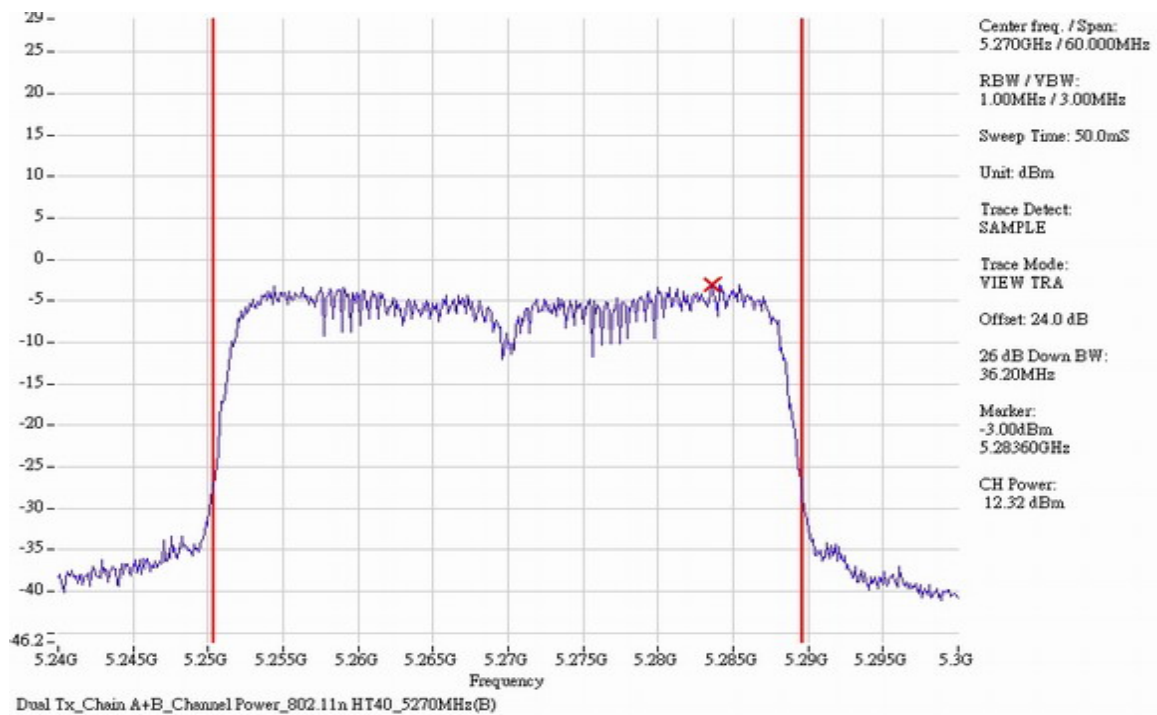

802.11 n (HT40) CH54 5270MHz Chain A+B (B)