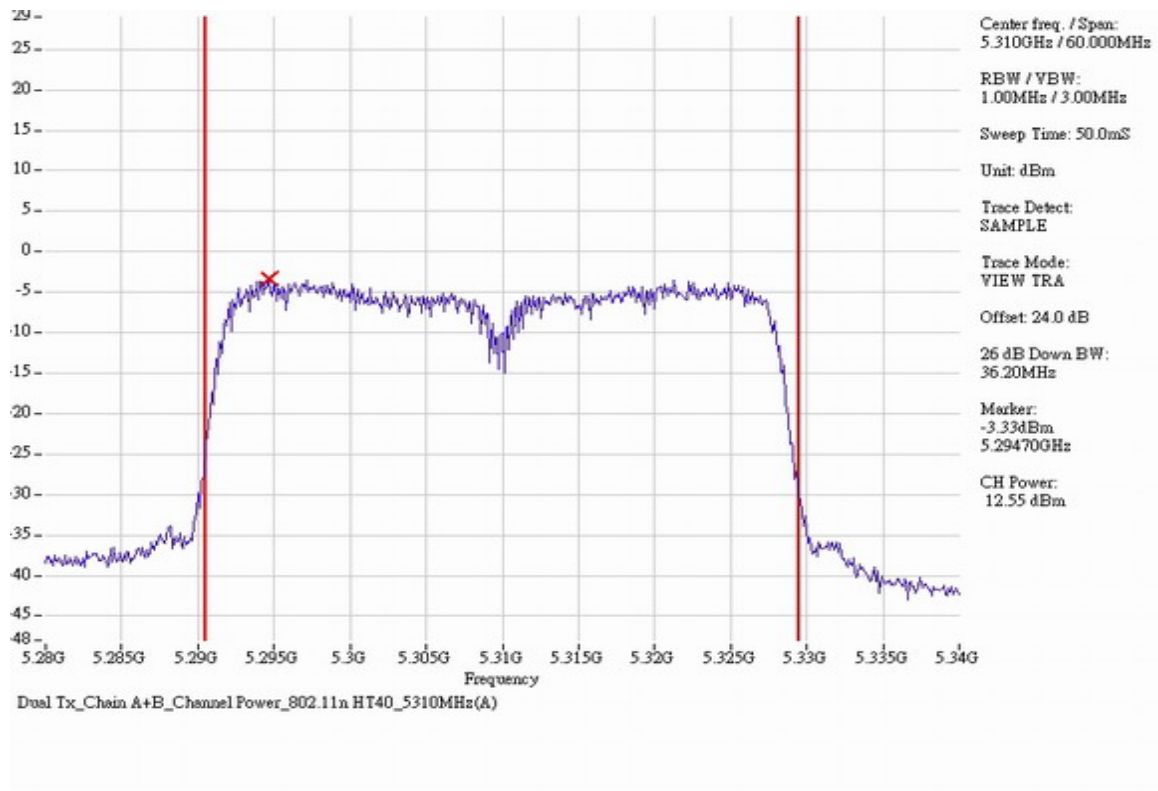

802.11 n (HT20) CH140 5700MHz Chain A+C (A)

802.11 n (HT20) CH140 5700MHz Chain A+C (C)

802.11 n (HT40) CH38 5190MHz Chain A+B (A)

802.11 n (HT40) CH38 5190MHz Chain A+B (B)

802.11 n (HT40) CH46 5230MHz Chain A+B (A)

802.11 n (HT40) CH46 5230MHz Chain A+B (B)

802.11 n (HT40) CH54 5270MHz Chain A+B (A)

802.11 n (HT40) CH54 5270MHz Chain A+B (B)

802.11 n (HT40) CH62 5310MHz Chain A+B (A)

802.11 n (HT40) CH62 5310MHz Chain A+B (B)

802.11 n (HT40) CH102 5510MHz Chain A+B (A)

802.11 n (HT40) CH102 5510MHz Chain A+B (B)

802.11 n (HT40) CH118 5590MHz Chain A+B (A)

802.11 n (HT40) CH118 5590MHz Chain A+B (B)

802.11 n (HT40) CH134 5670MHz Chain A+B (A)