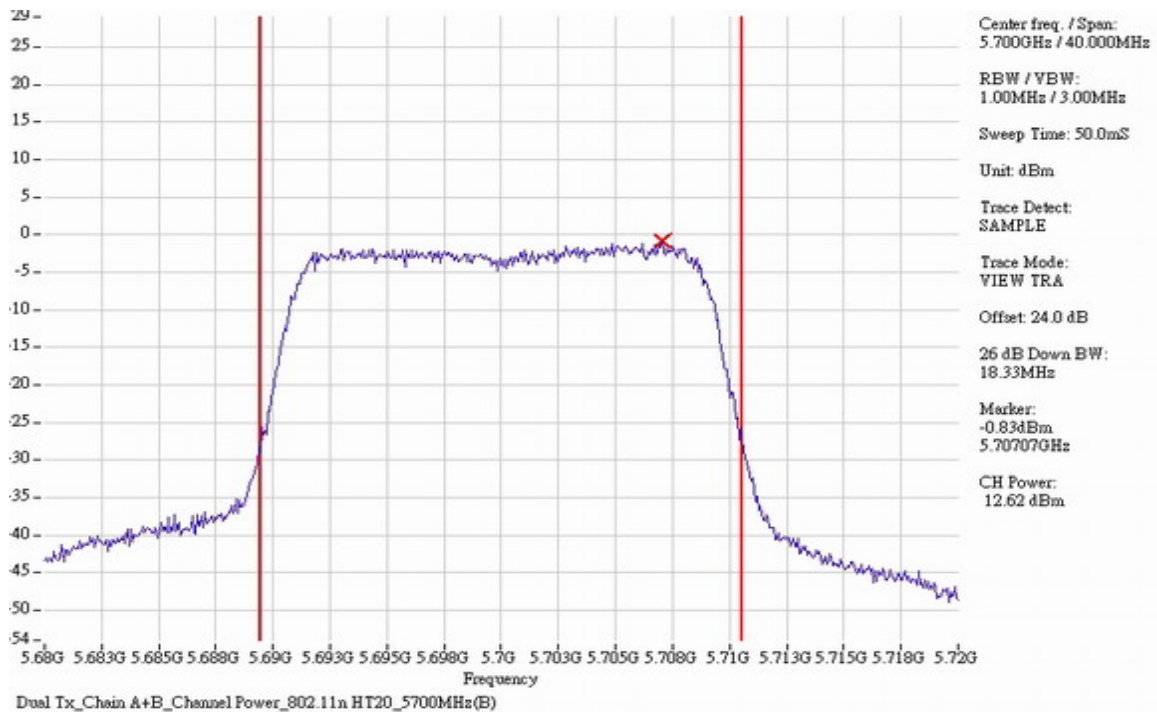

802.11 n (HT20) CH100 5500MHz Chain A+B (A)

802.11 n (HT20) CH100 5500MHz Chain A+B (B)

802.11 n (HT20) CH120 5600MHz Chain A+B (A)

802.11 n (HT20) CH120 5600MHz Chain A+B (B)

802.11 n (HT20) CH140 5700MHz Chain A+B (A)

802.11 n (HT20) CH140 5700MHz Chain A+B (B)

802.11 n (HT20) CH36 5180MHz Chain B+C (B)

802.11 n (HT20) CH36 5180MHz Chain B+C (C)

802.11 n (HT20) CH44 5220MHz Chain B+C (B)

802.11 n (HT20) CH44 5220MHz Chain B+C (C)