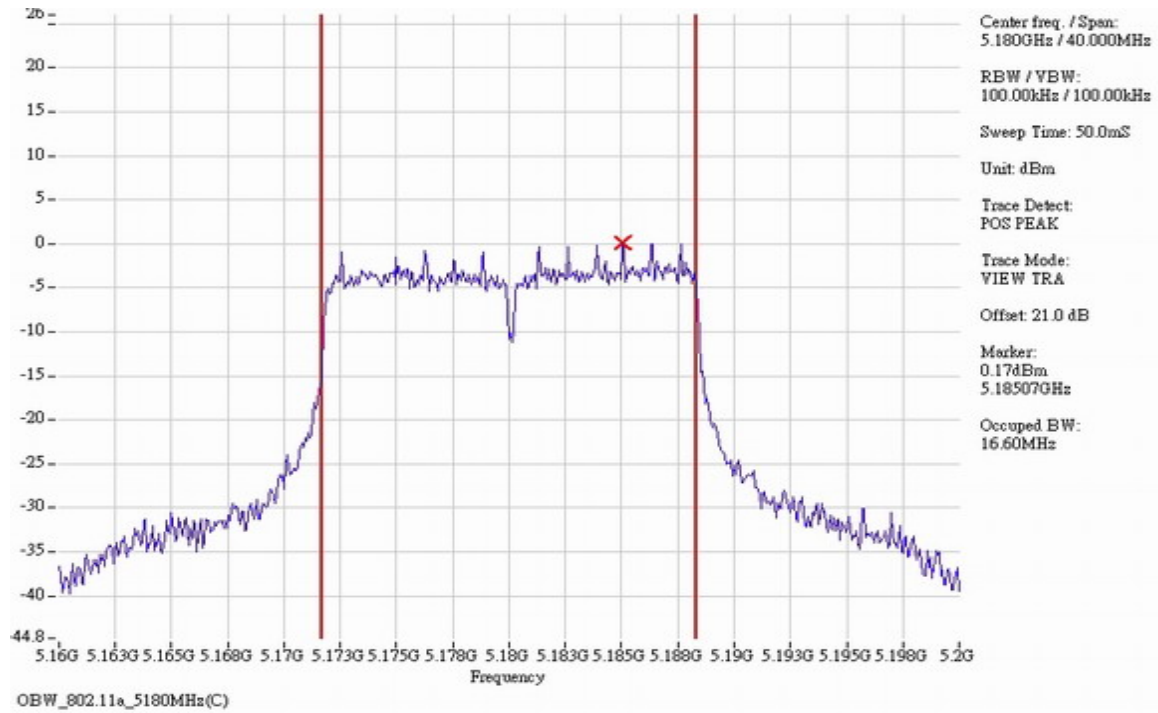

802.11a CH36 5180MHz Chain C