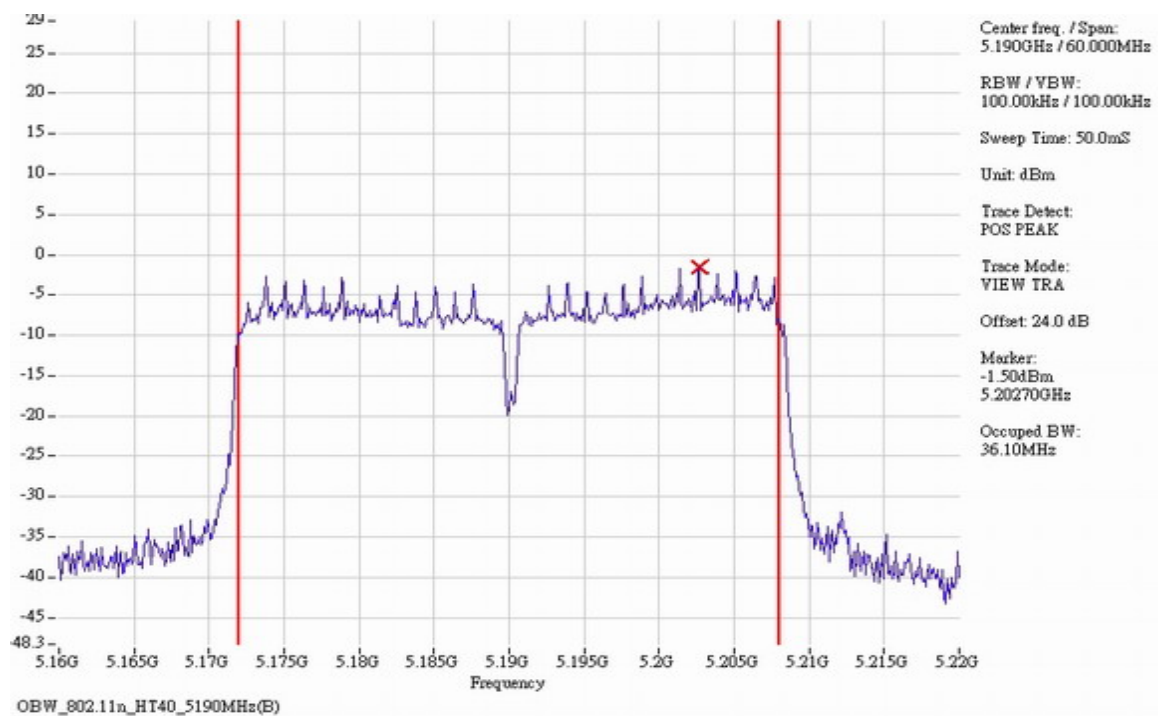

802.11n (HT40) CH38 5190MHz Chain B