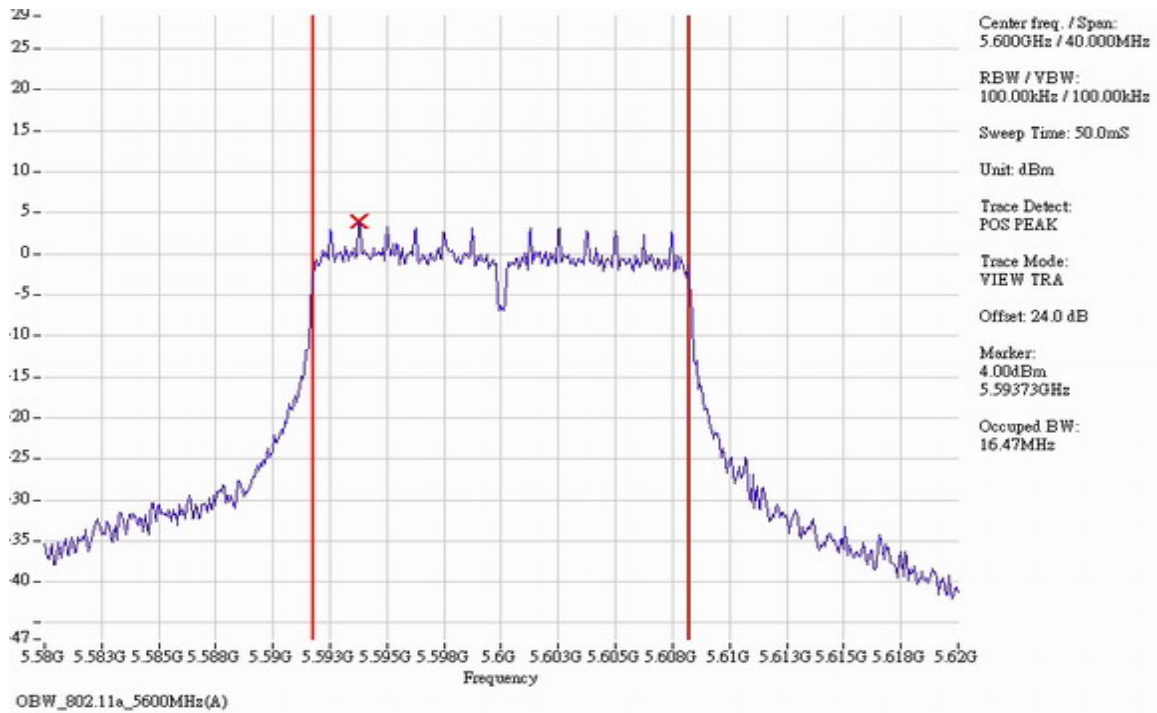

802.11a CH120 5600MHz Chain A