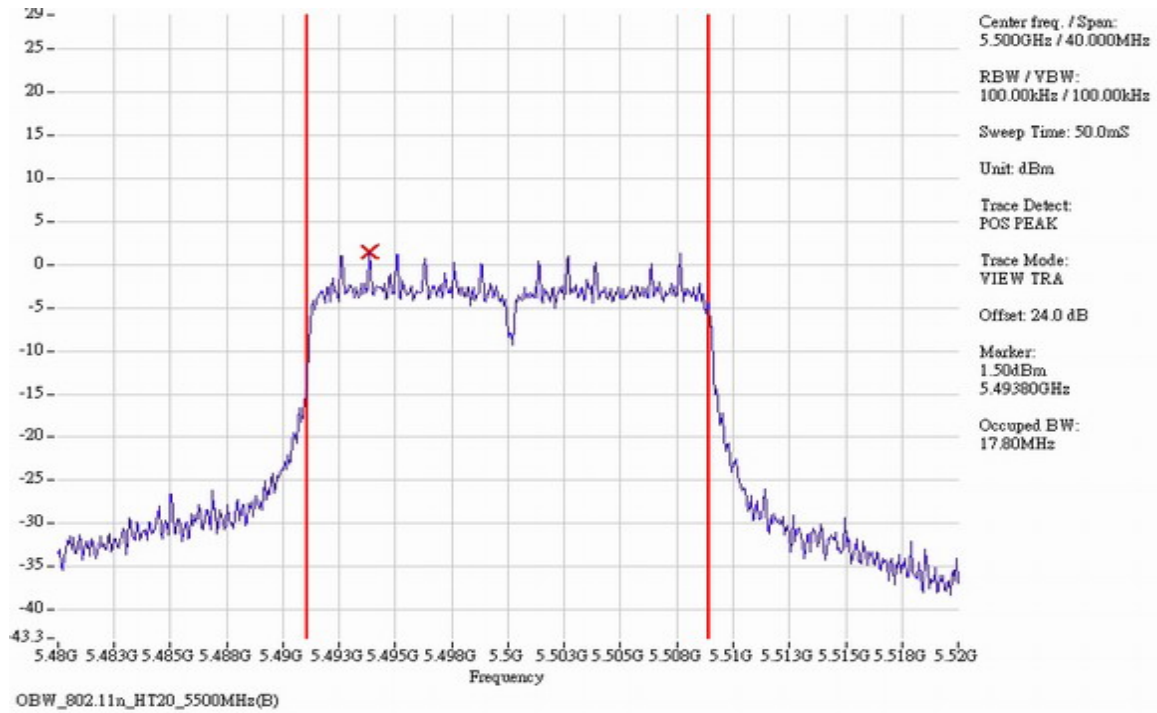

802.11n (HT20) CH100 5500MHz Chain B