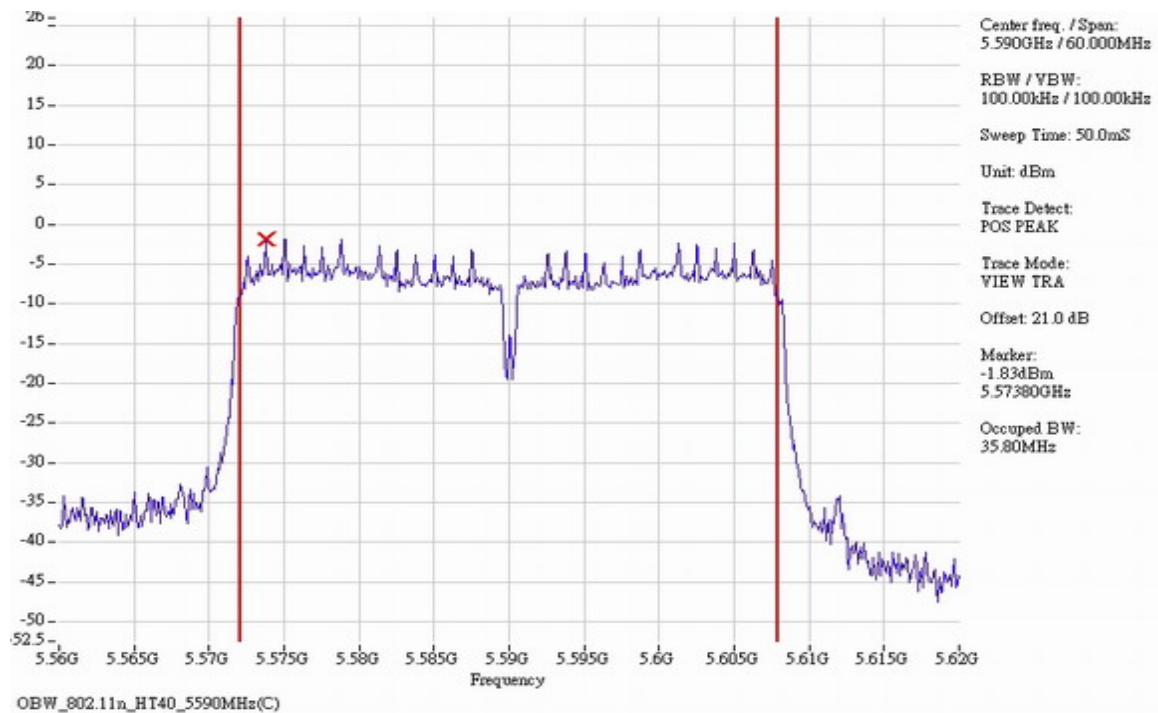

802.11n (HT40) CH118 5590MHz Chain C