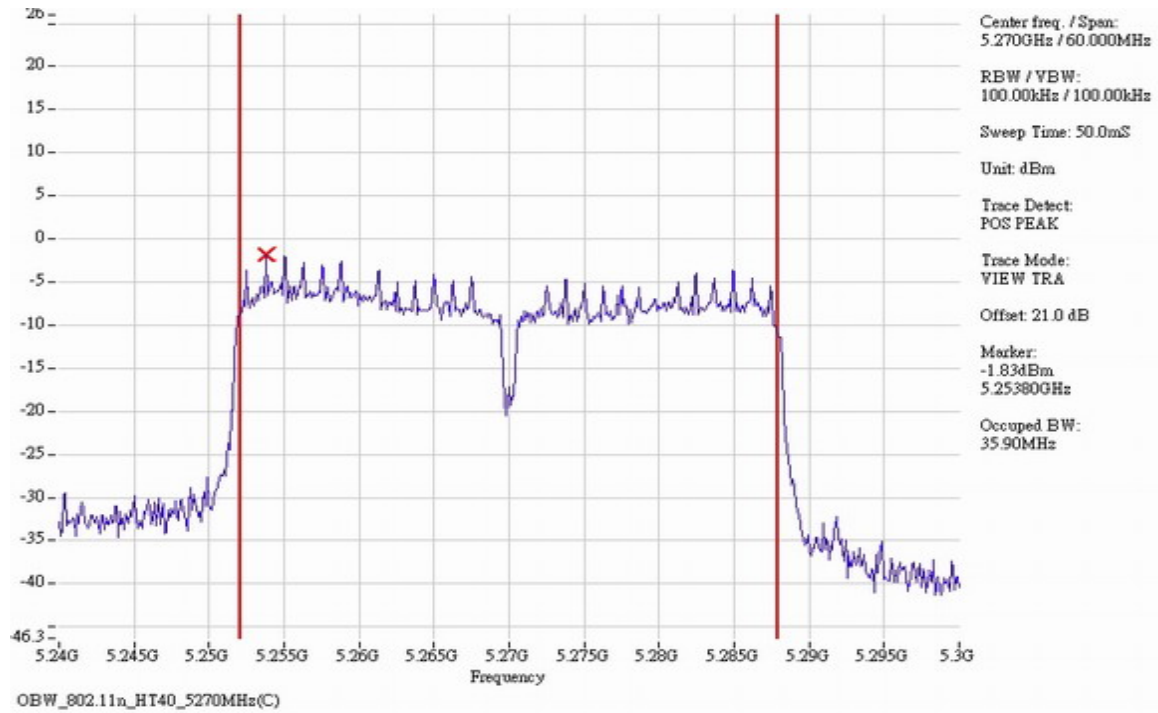

802.11n (HT40) CH54 5270MHz Chain C