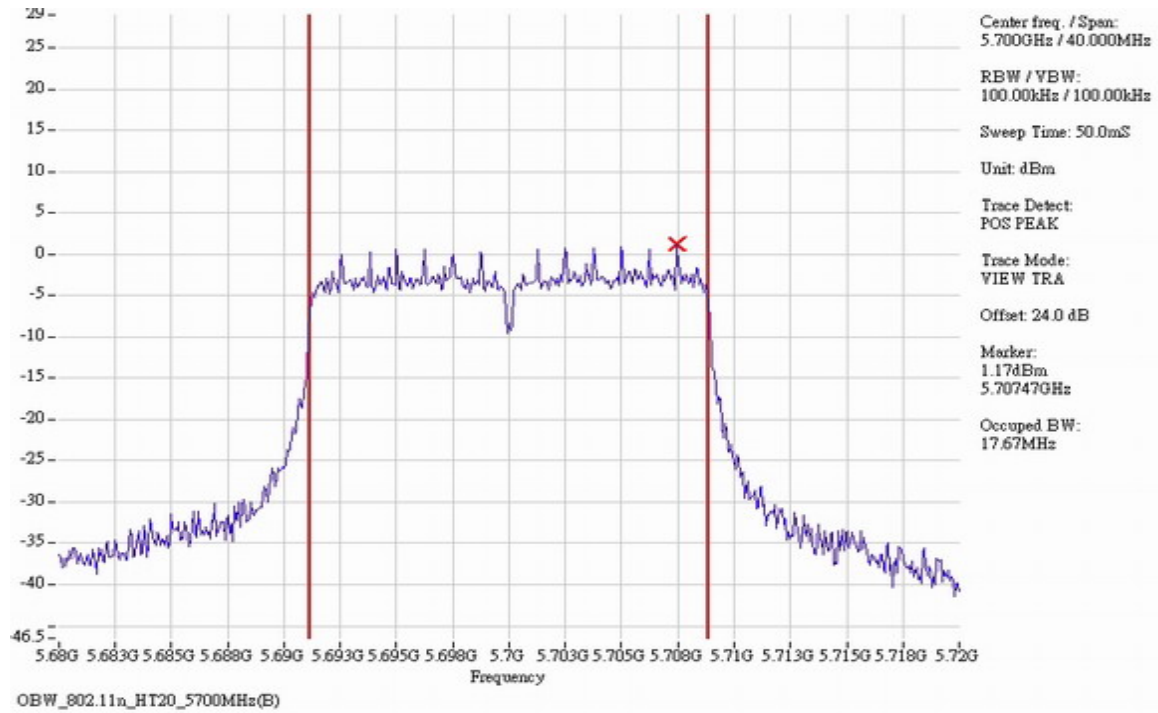

802.11n (HT20) CH140 5700MHz Chain B