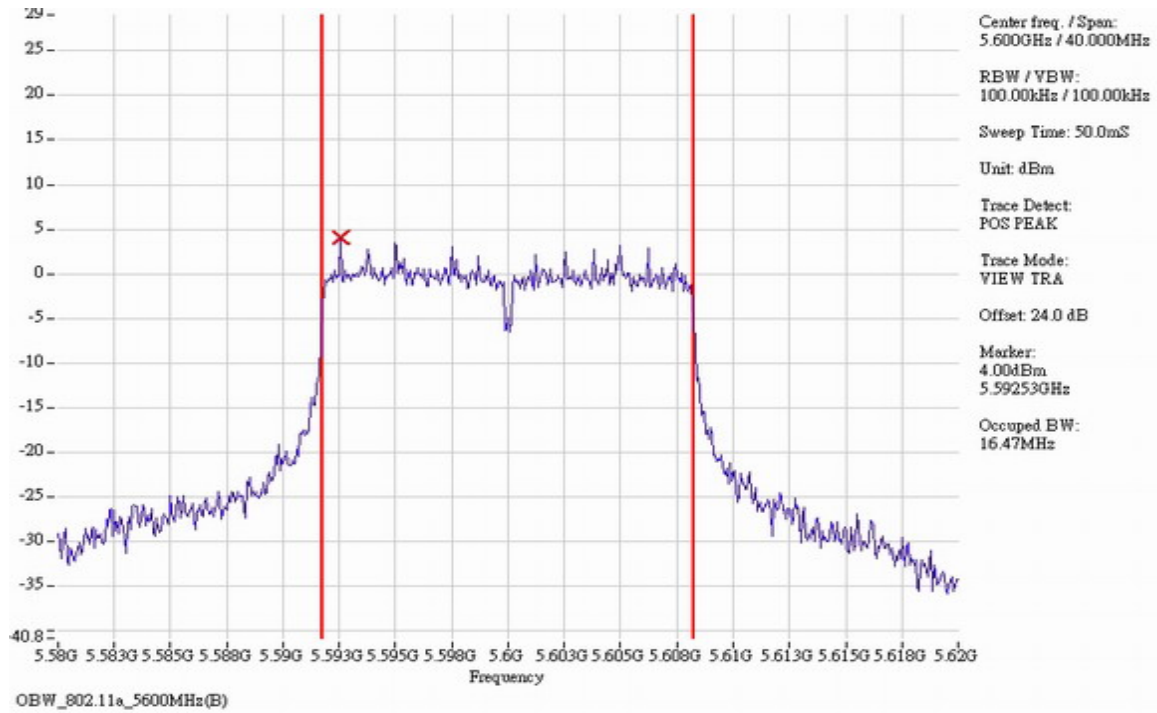

802.11a CH120 5600MHz Chain B