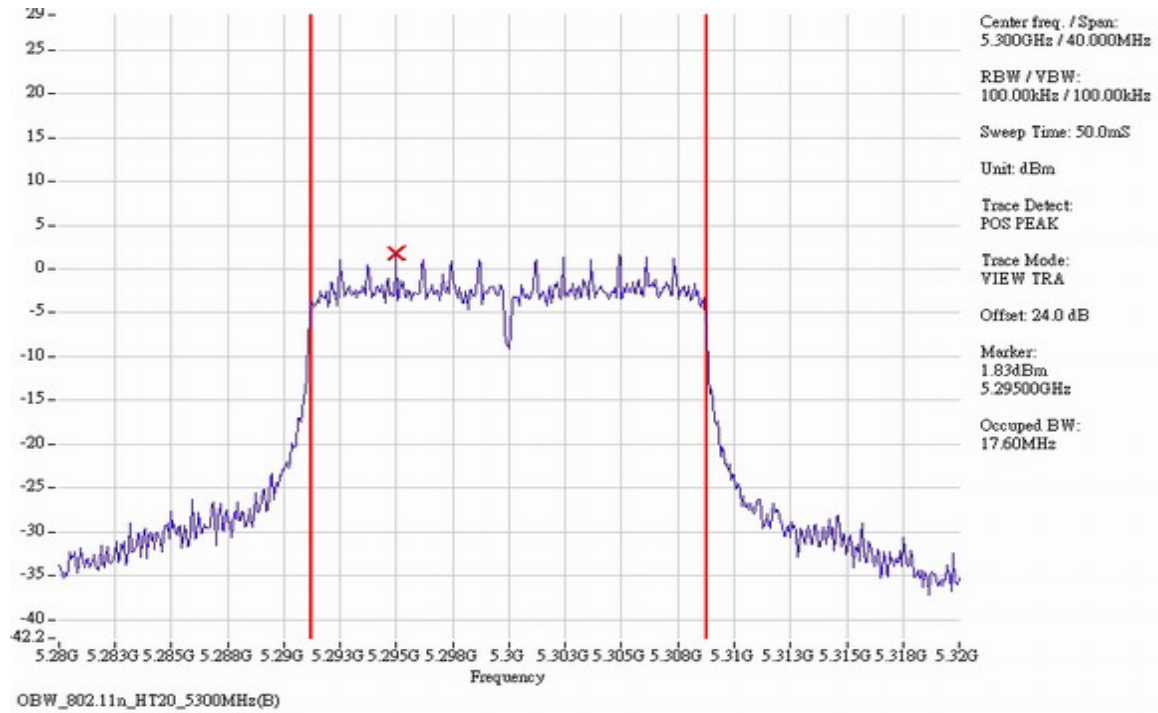

802.11n (HT20) CH60 5300MHz Chain B