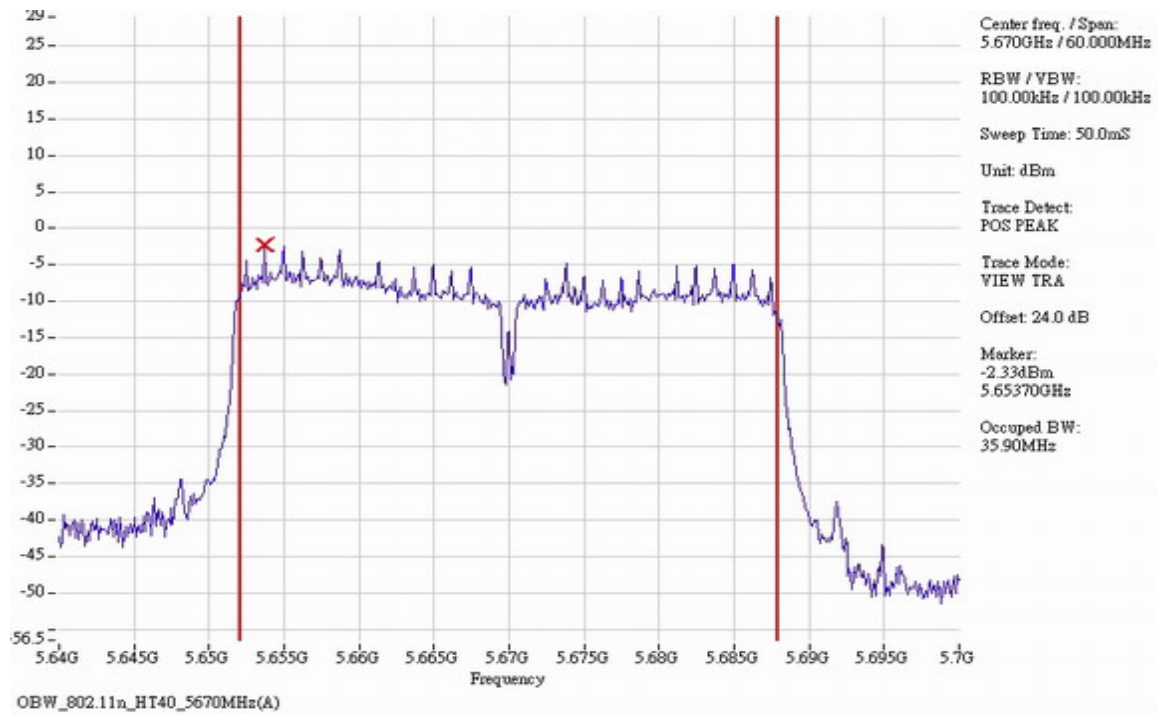

802.11n (HT40) CH134 5670MHz Chain A