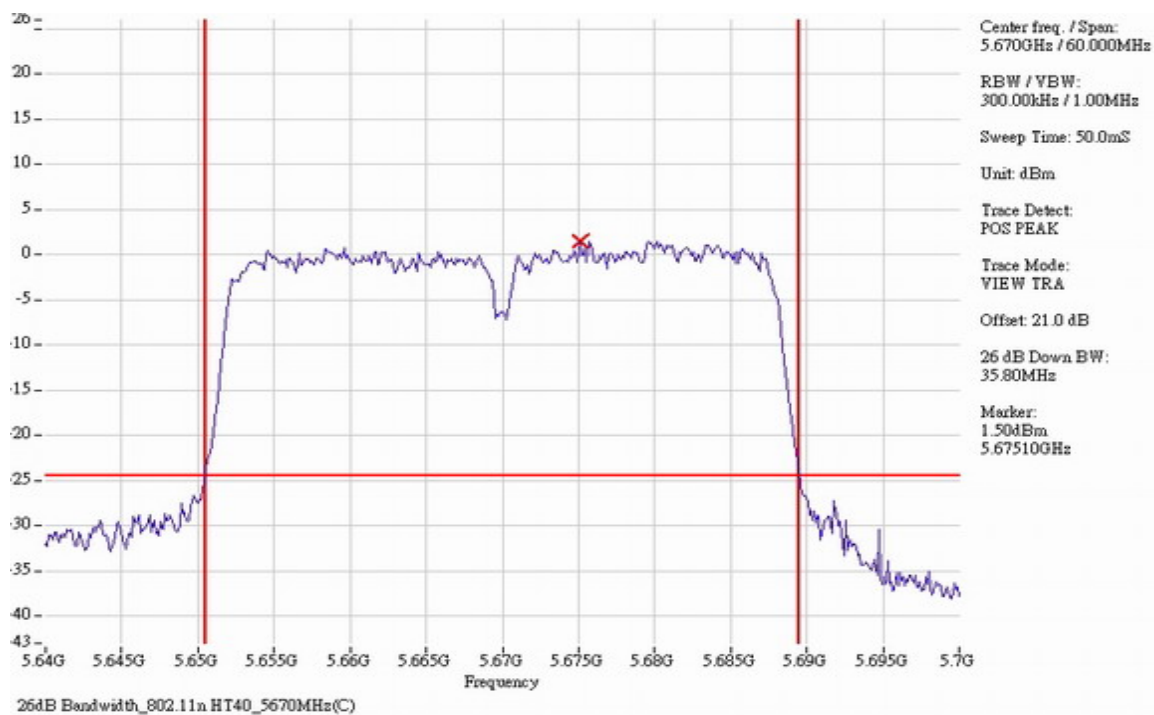

### 802.11 n (HT40) Chain C CH134 5670MHz