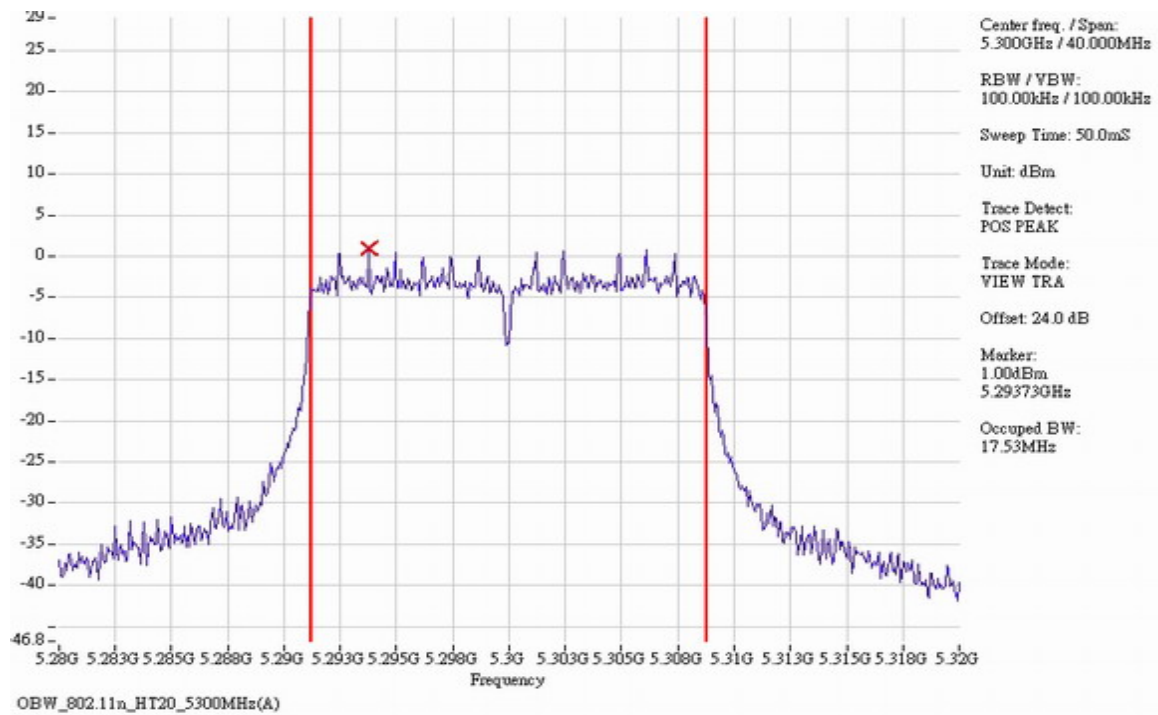

802.11n (HT20) CH60 5300MHz Chain A