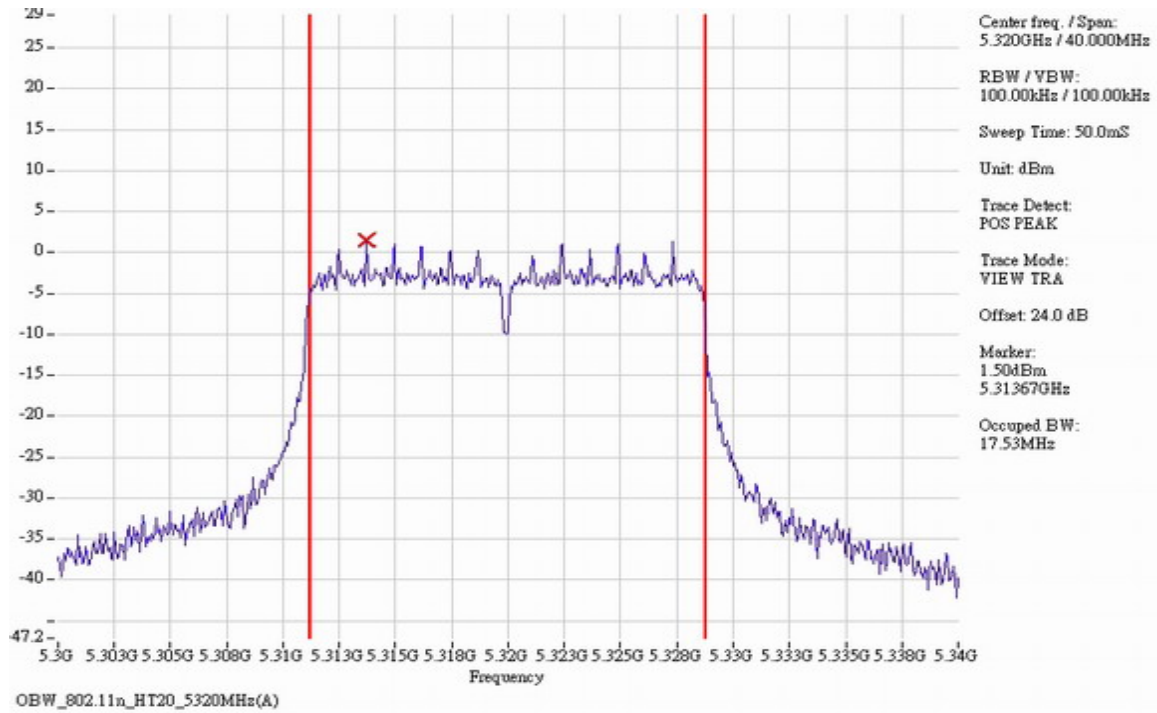

802.11n (HT20) CH64 5320MHz Chain A