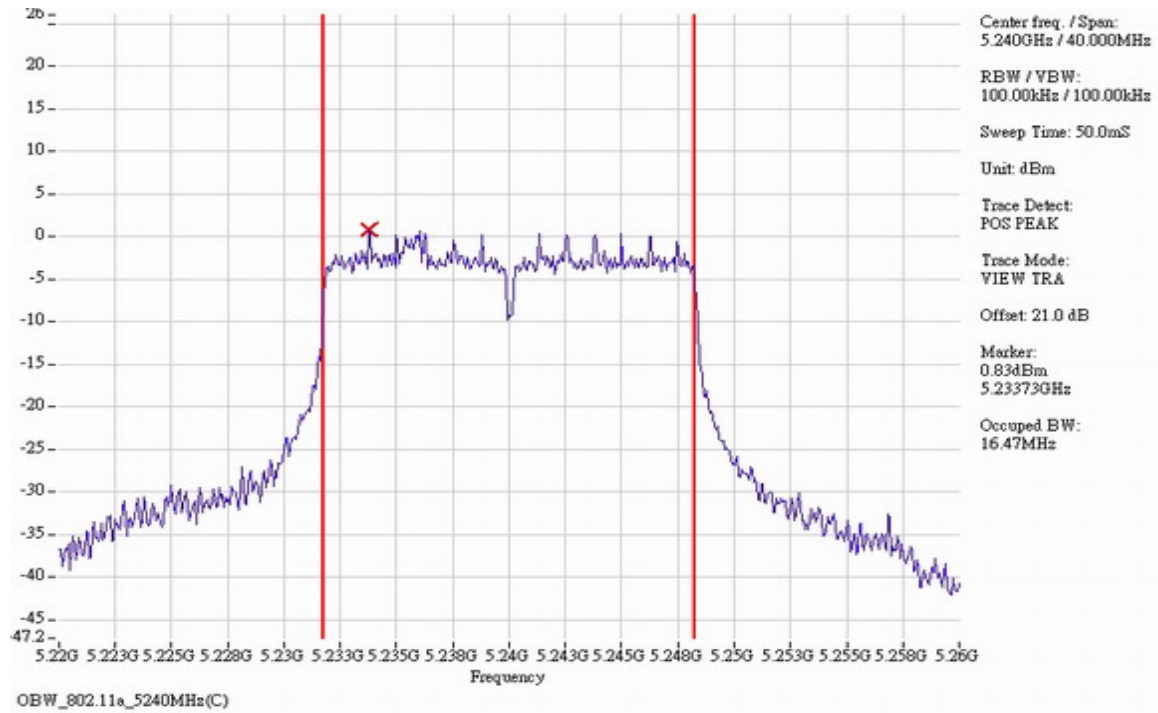

802.11a CH48 5240MHz Chain C