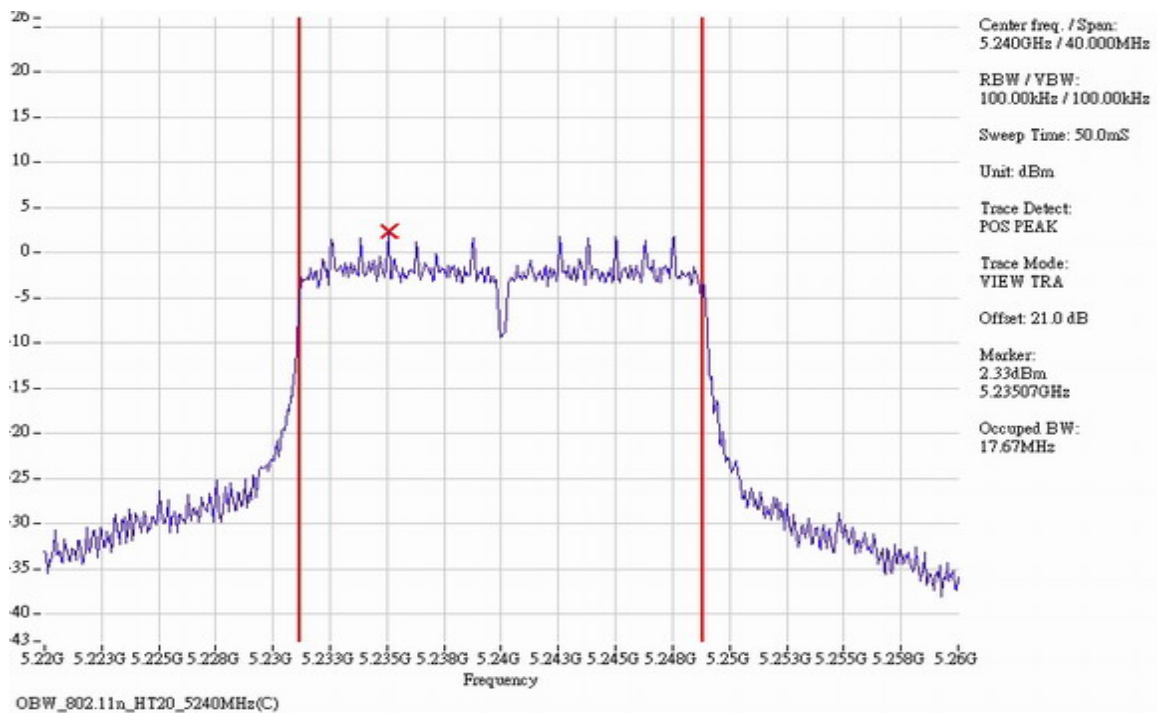

802.11n (HT20) CH48 5240MHz Chain C