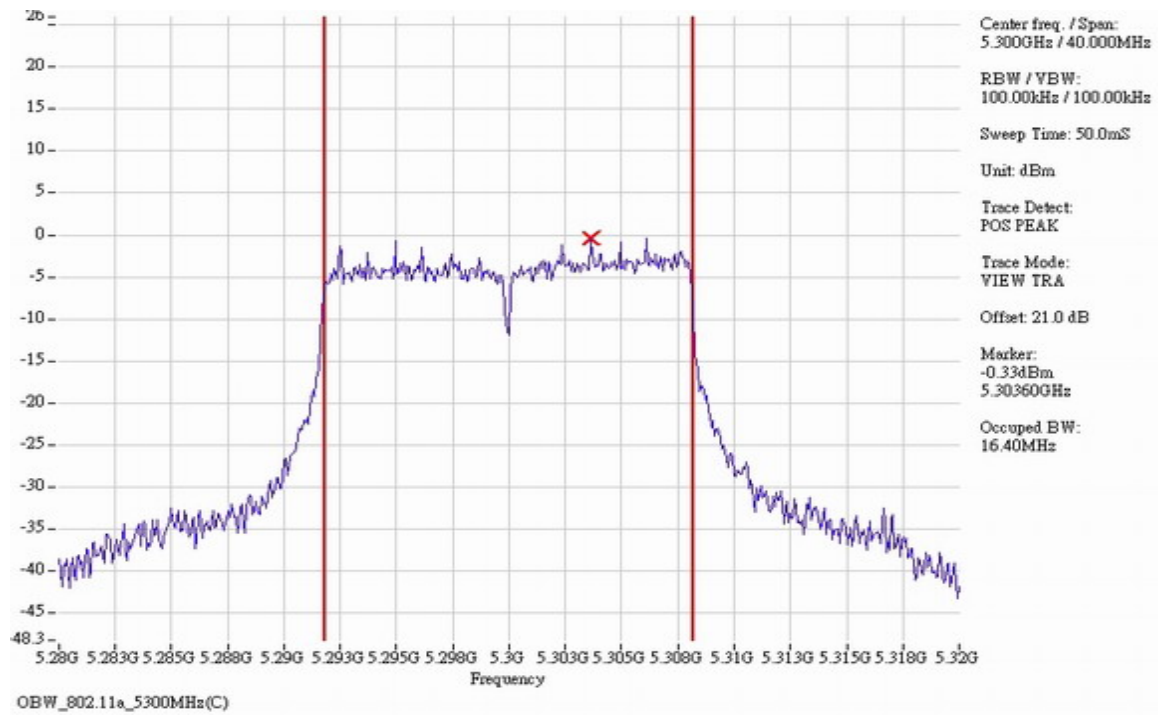

802.11a CH60 5300MHz Chain C