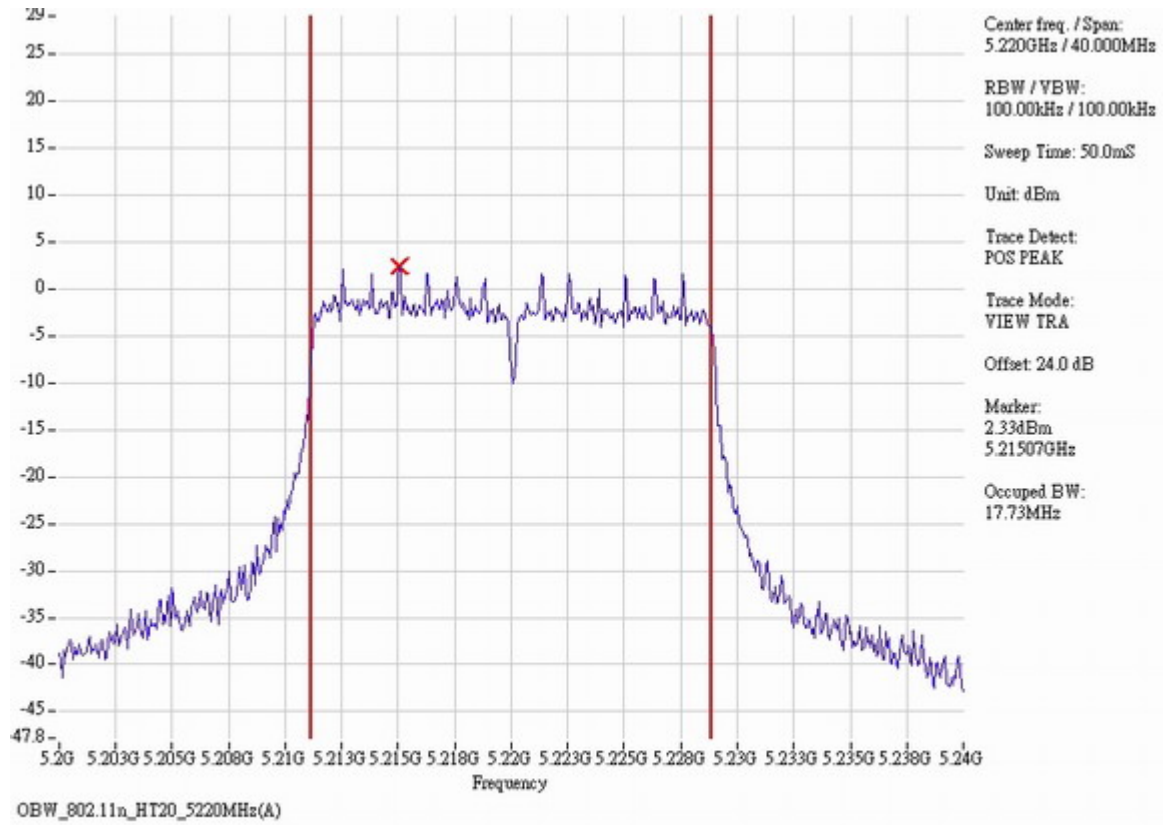

802.11n (HT20) CH44 5220MHz Chain A