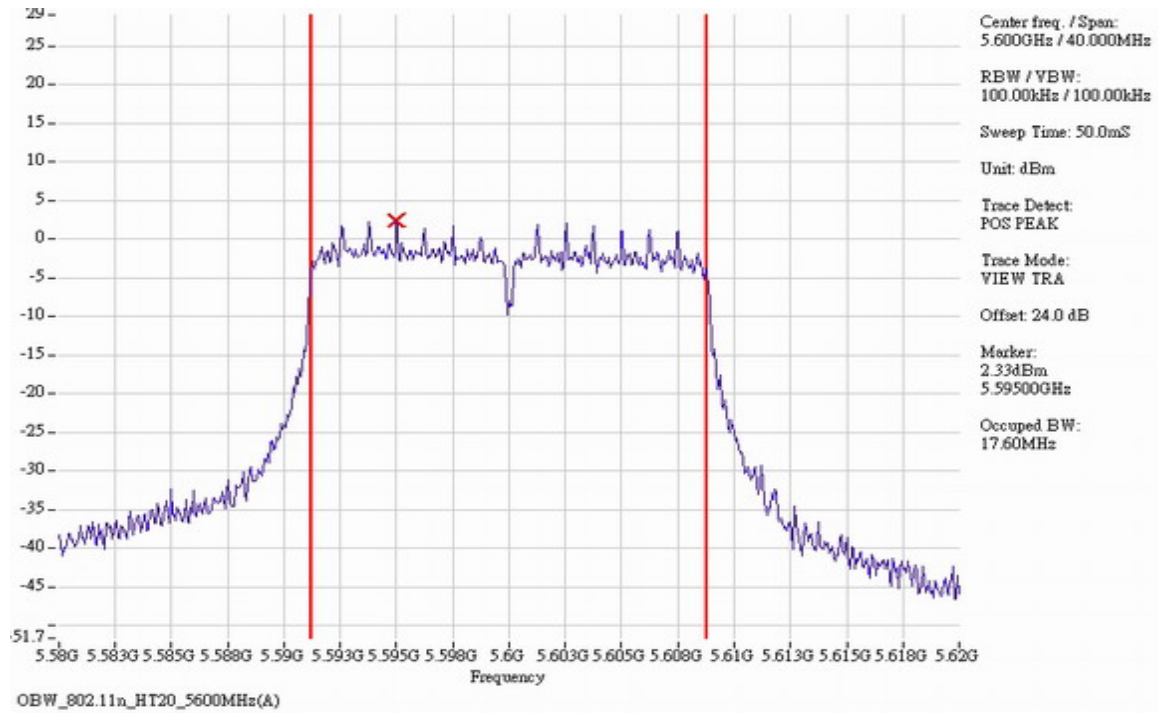

802.11n (HT20) CH120 5600MHz Chain A