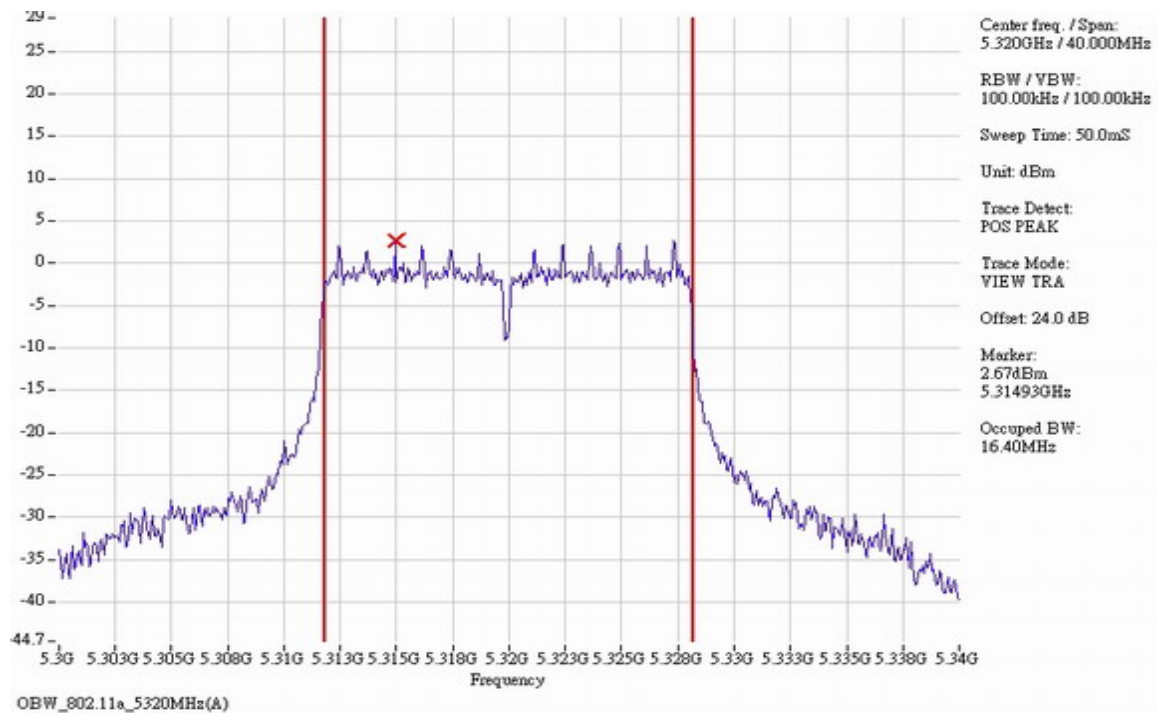

802.11a CH64 5320MHz Chain A