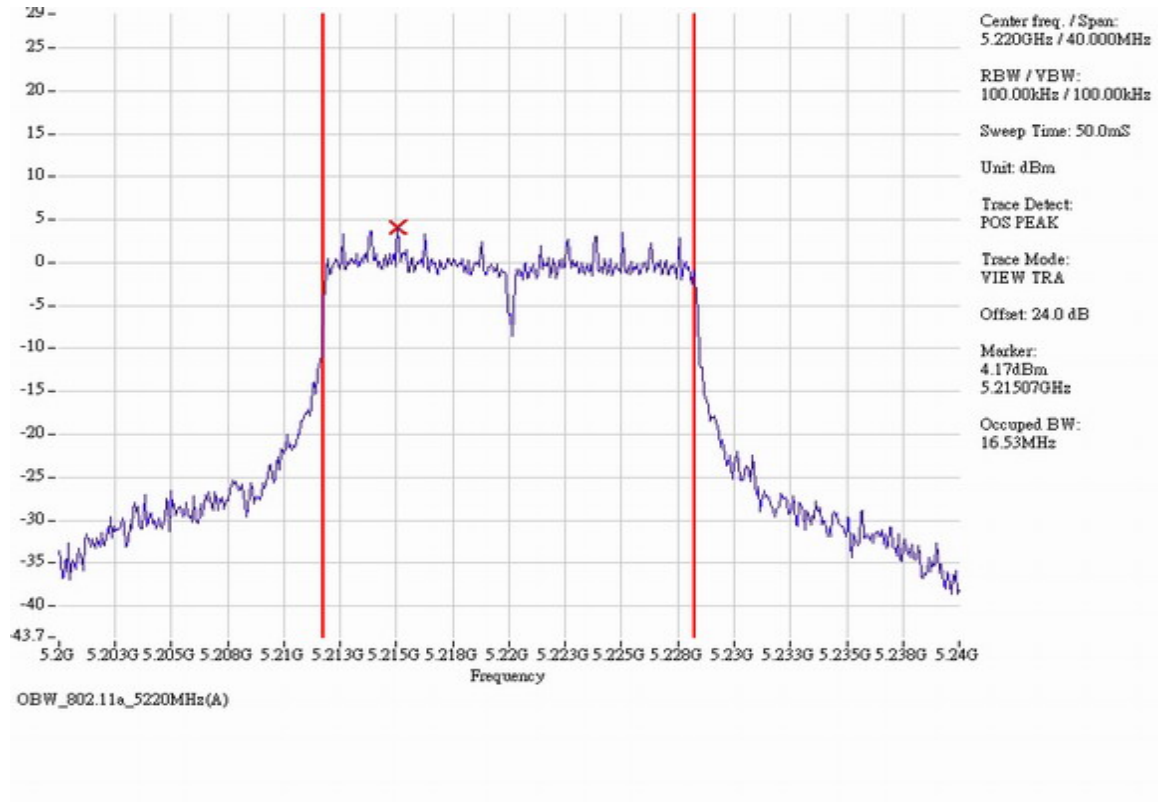

802.11a CH44 5220MHz Chain A