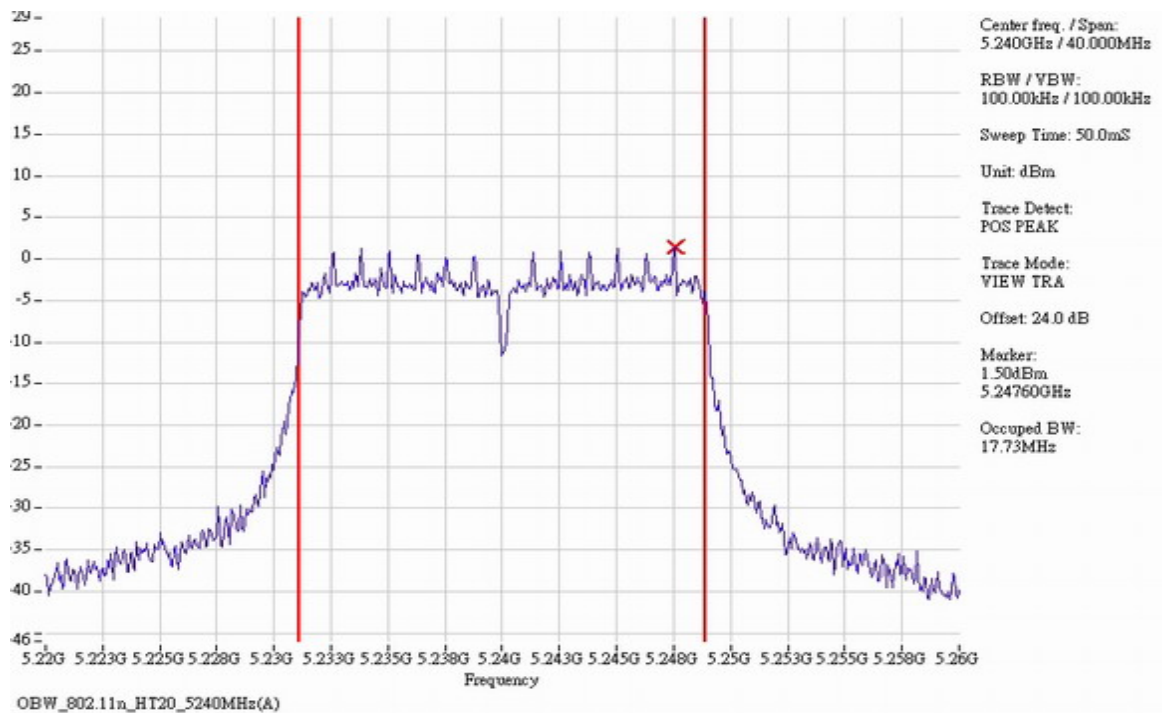

802.11n (HT20) CH48 5240MHz Chain A