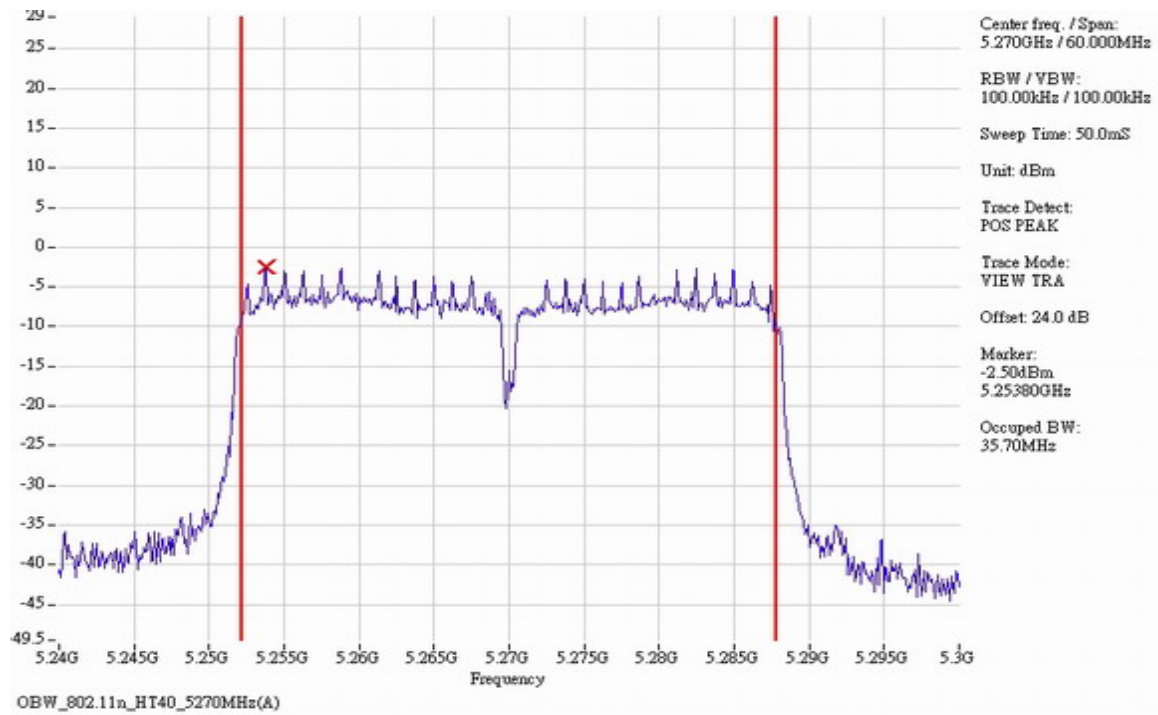

802.11n (HT40) CH54 5270MHz Chain A