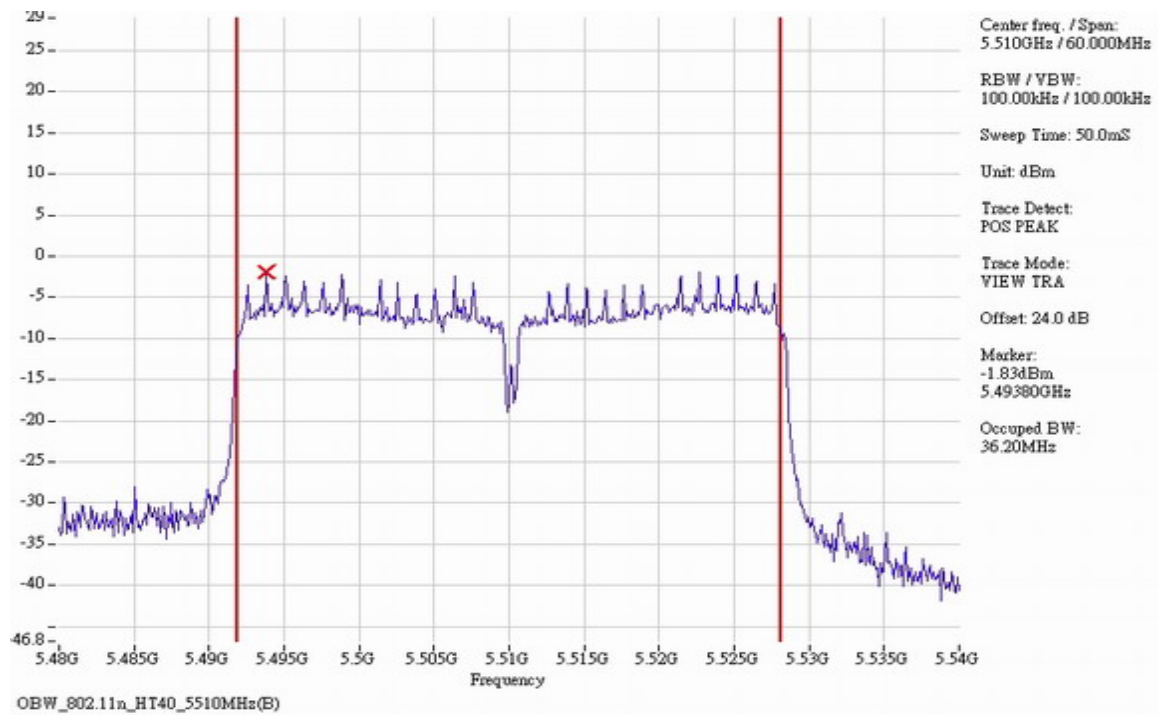

802.11n (HT40) CH102 5510MHz Chain B