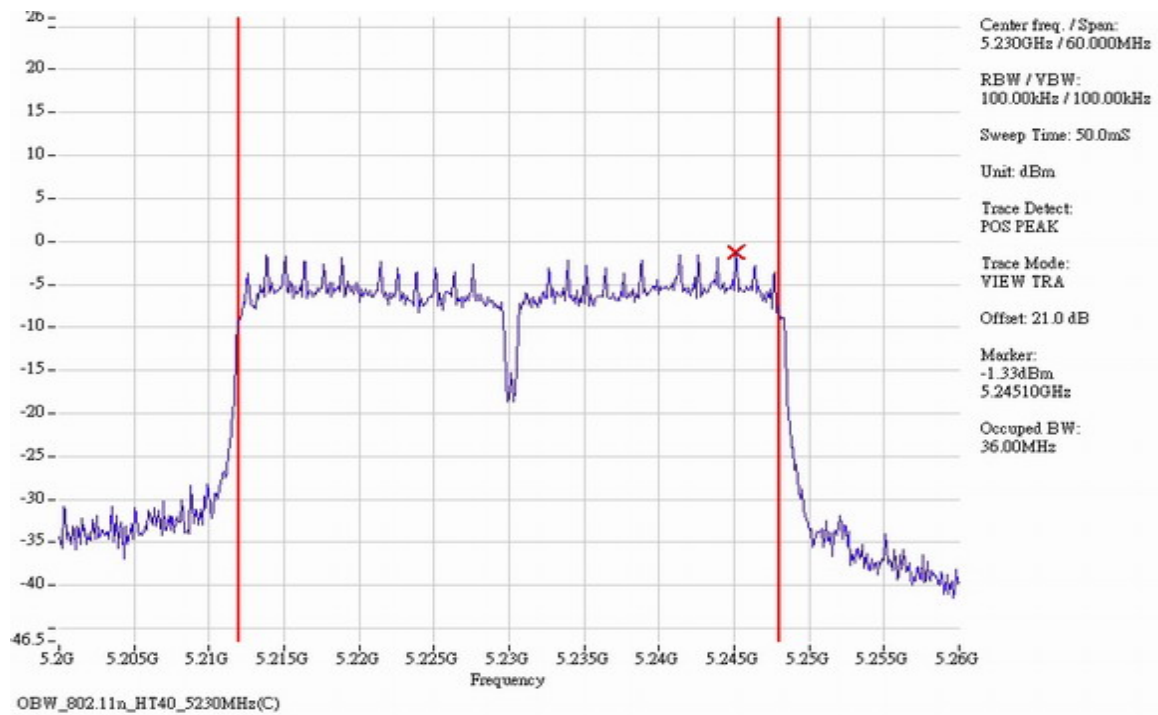

802.11n (HT40) CH46 5230MHz Chain C