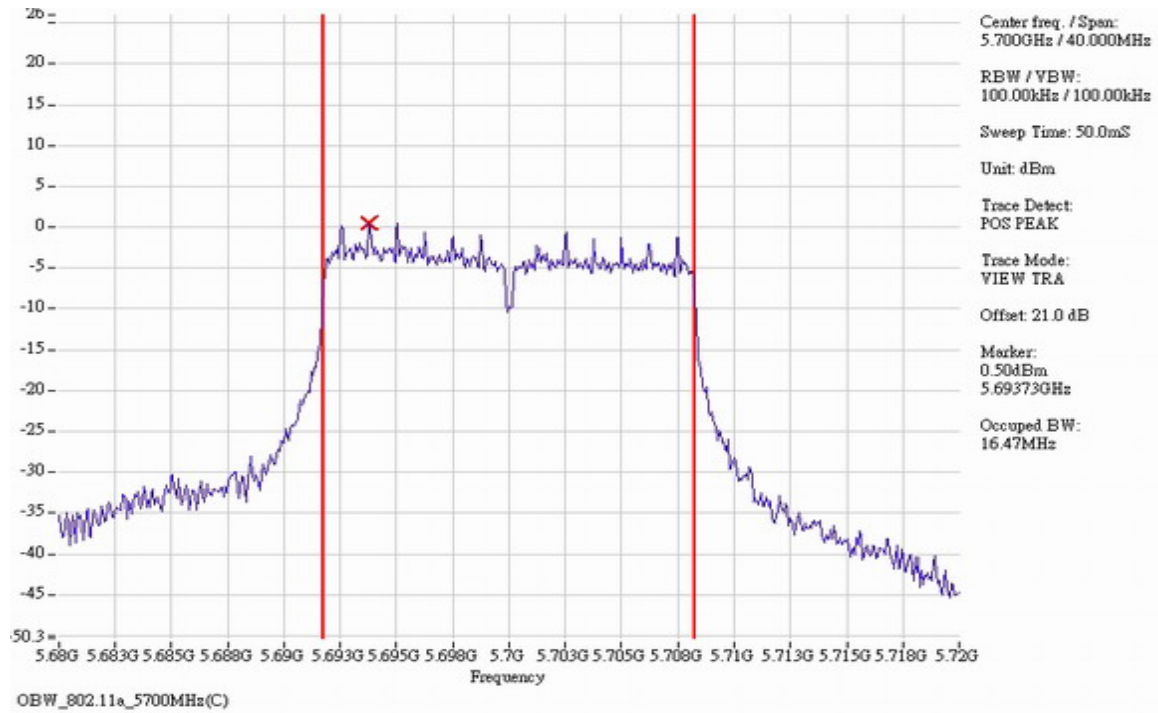

802.11a CH140 5700MHz Chain C