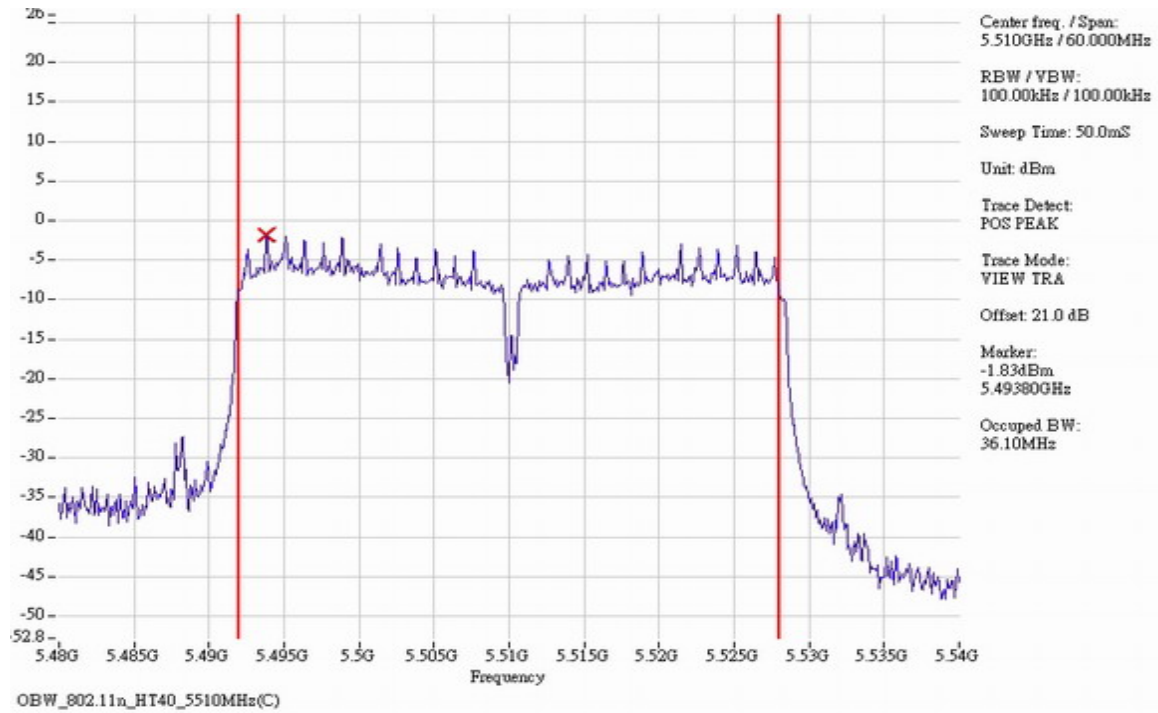

802.11n (HT40) CH102 5510MHz Chain C