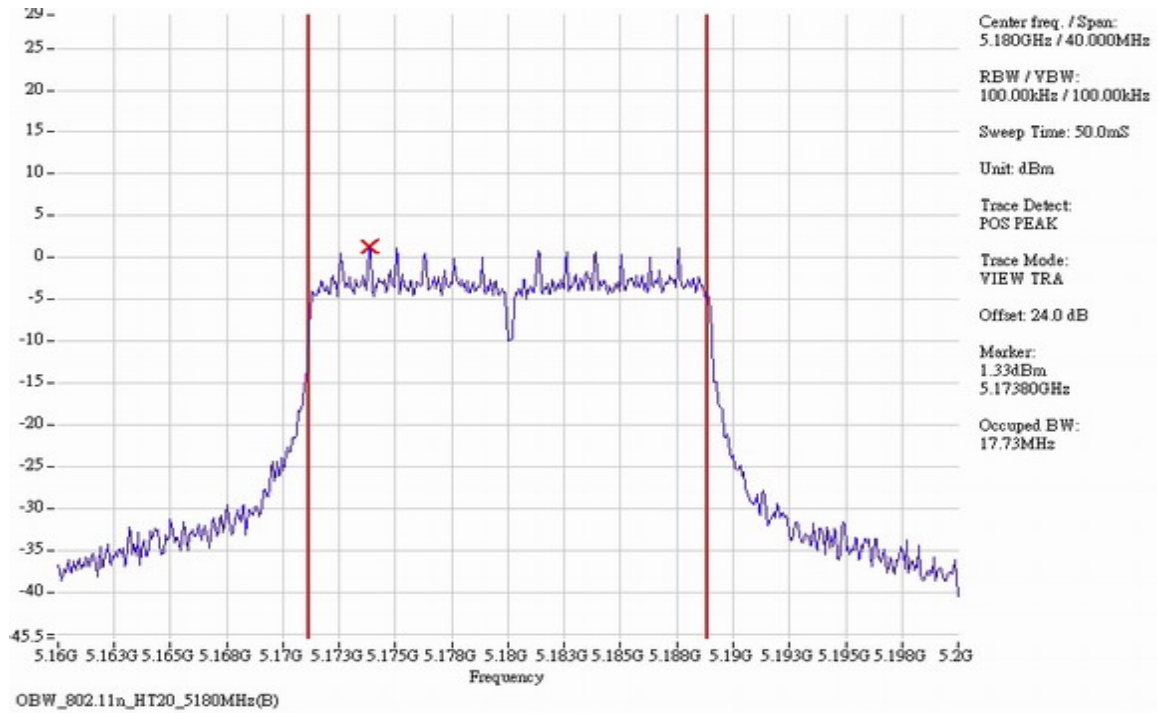

802.11n (HT20) CH36 5180MHz Chain B