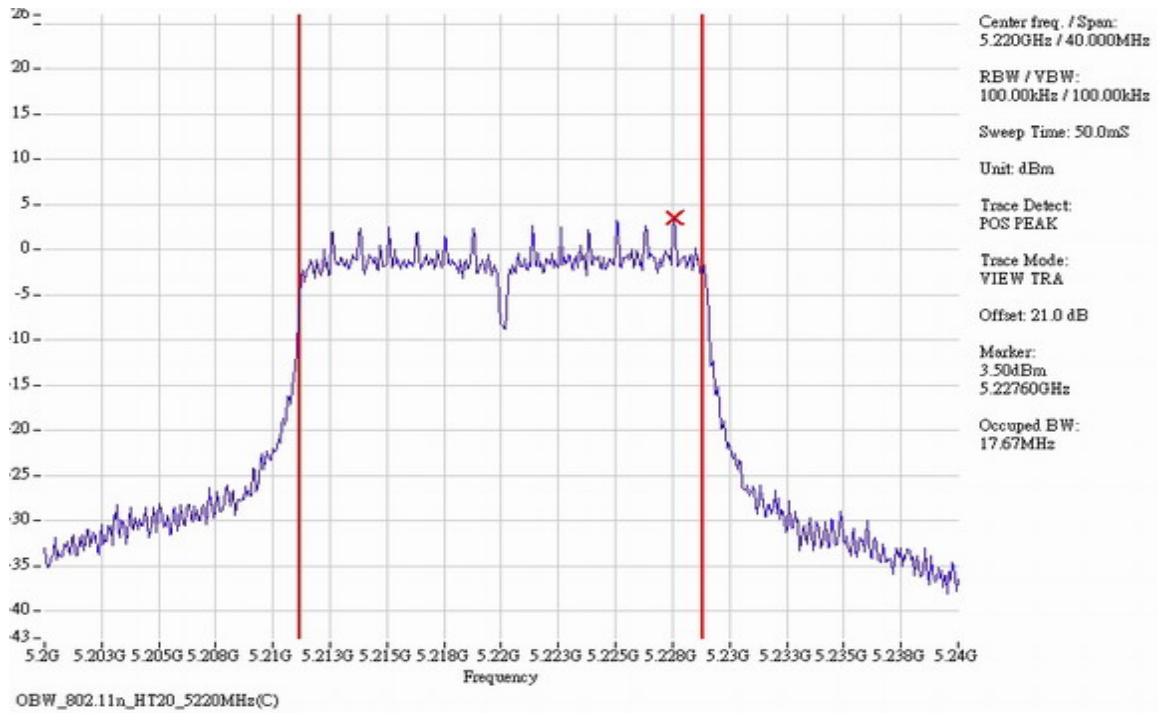

802.11n (HT20) CH44 5220MHz Chain C