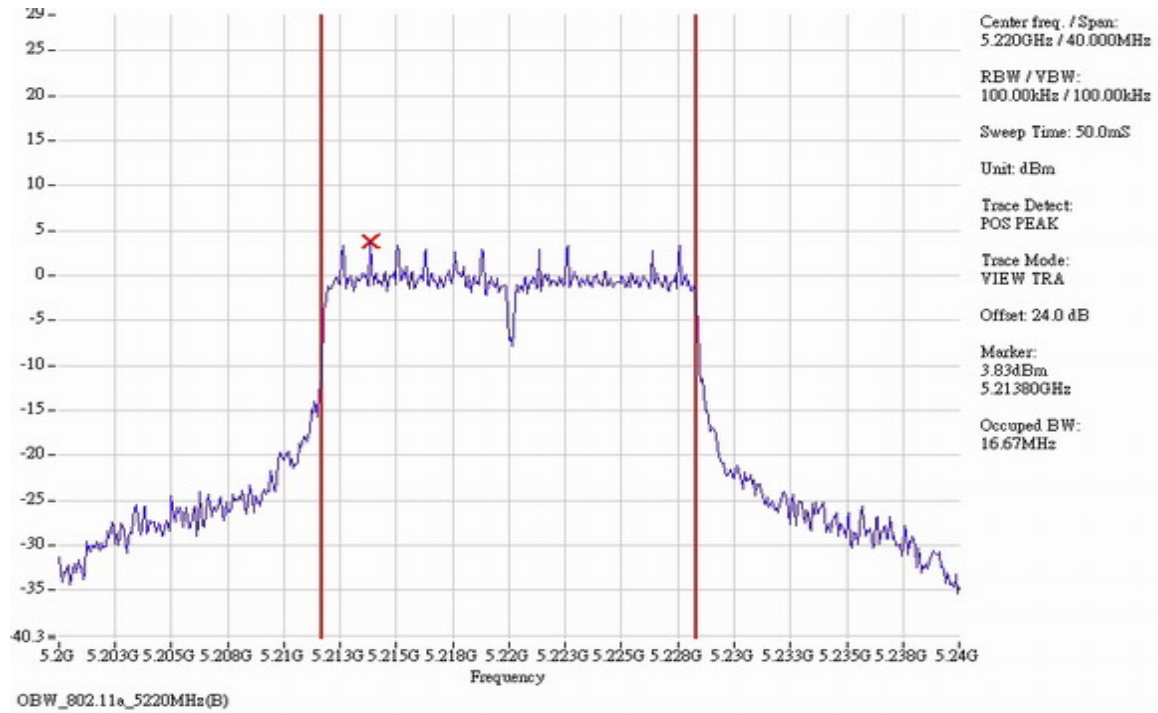

802.11a CH44 5220MHz Chain B