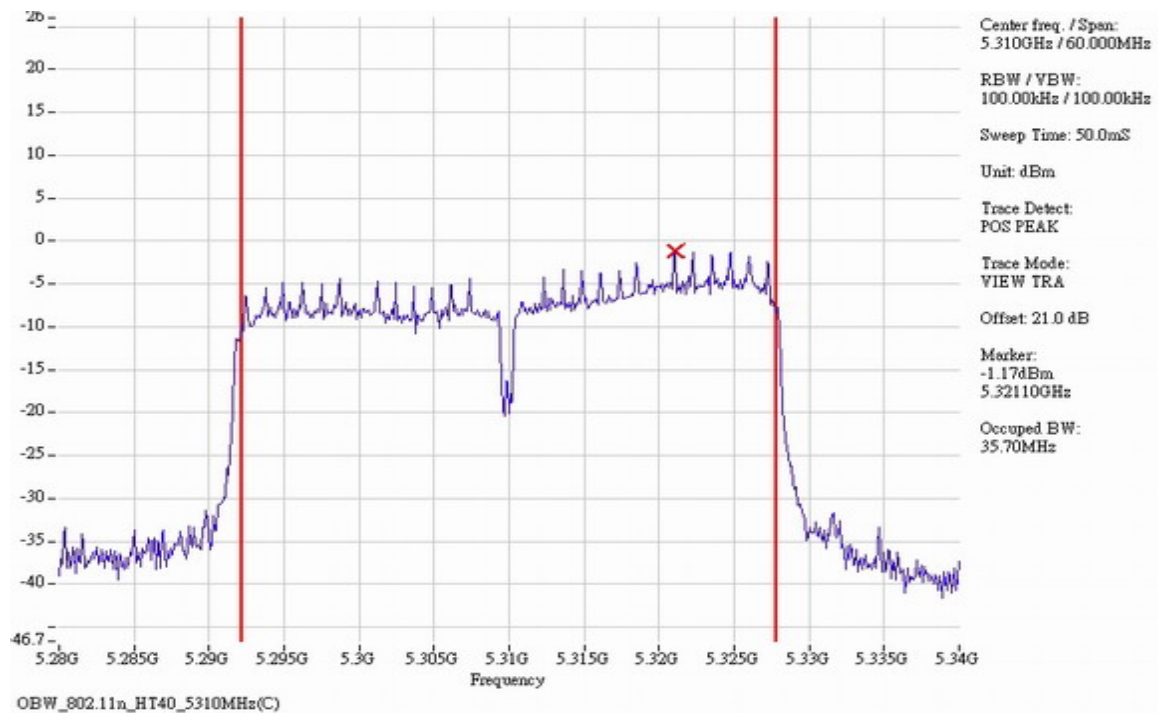

802.11n (HT40) CH62 5310MHz Chain C