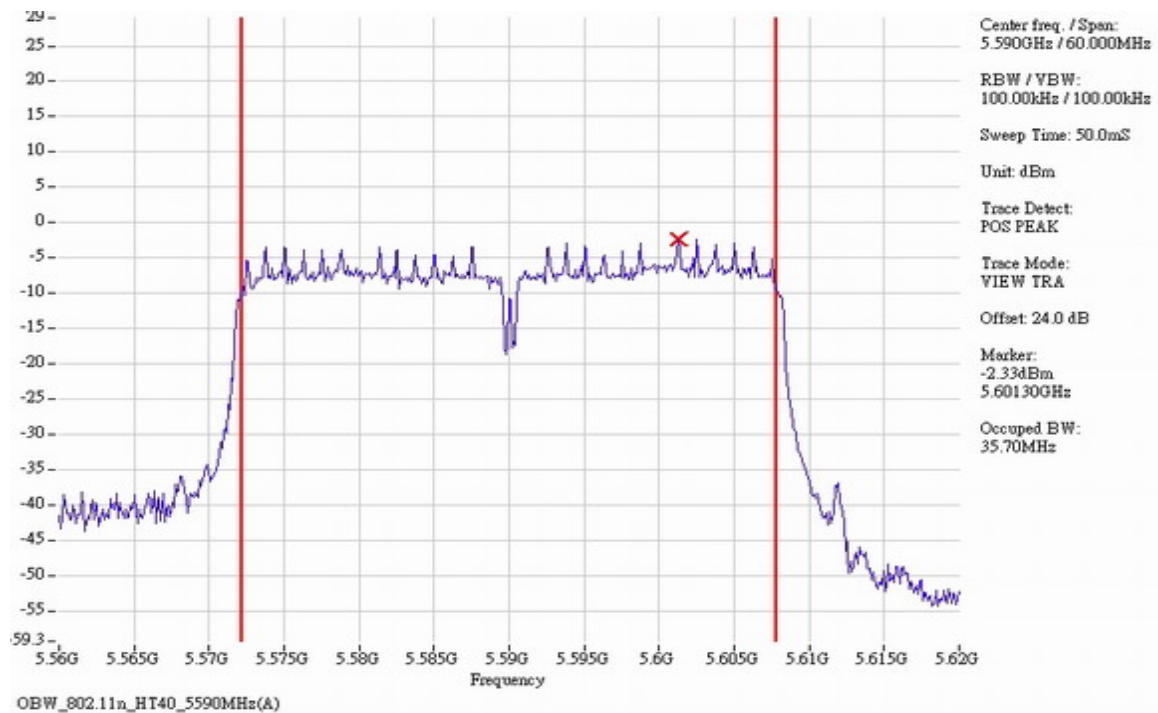

802.11n (HT40) CH118 5590MHz Chain A