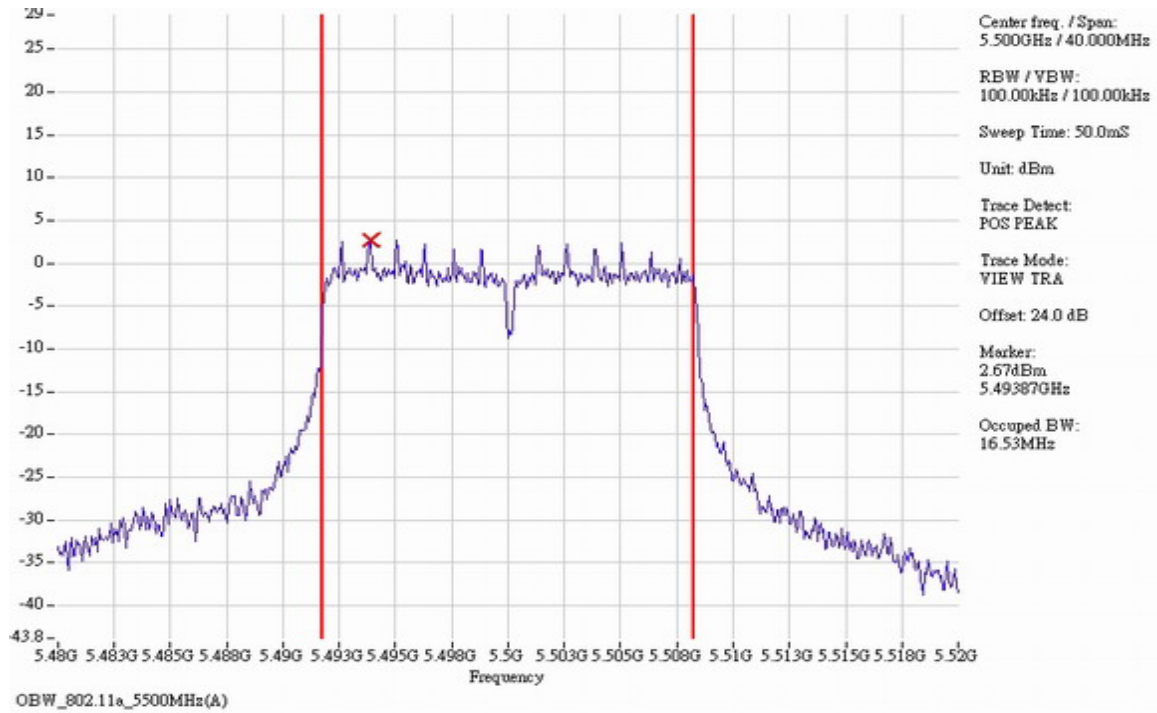

802.11a CH100 5500MHz Chain A