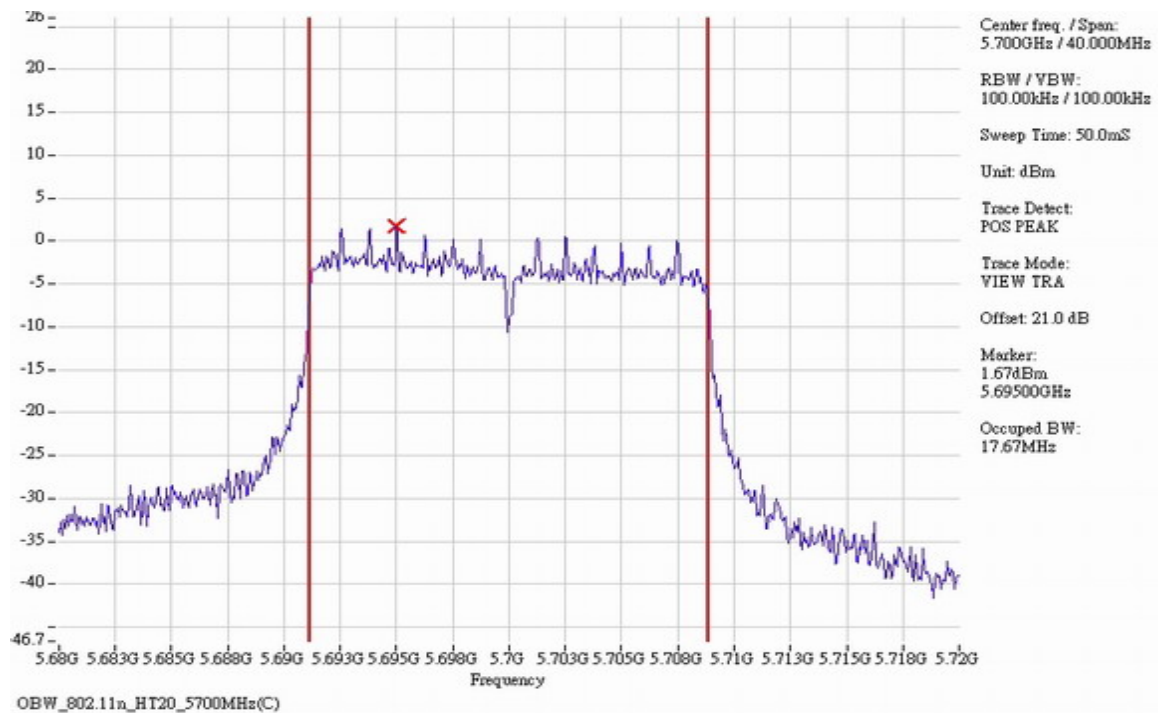

802.11n (HT20) CH140 5700MHz Chain C