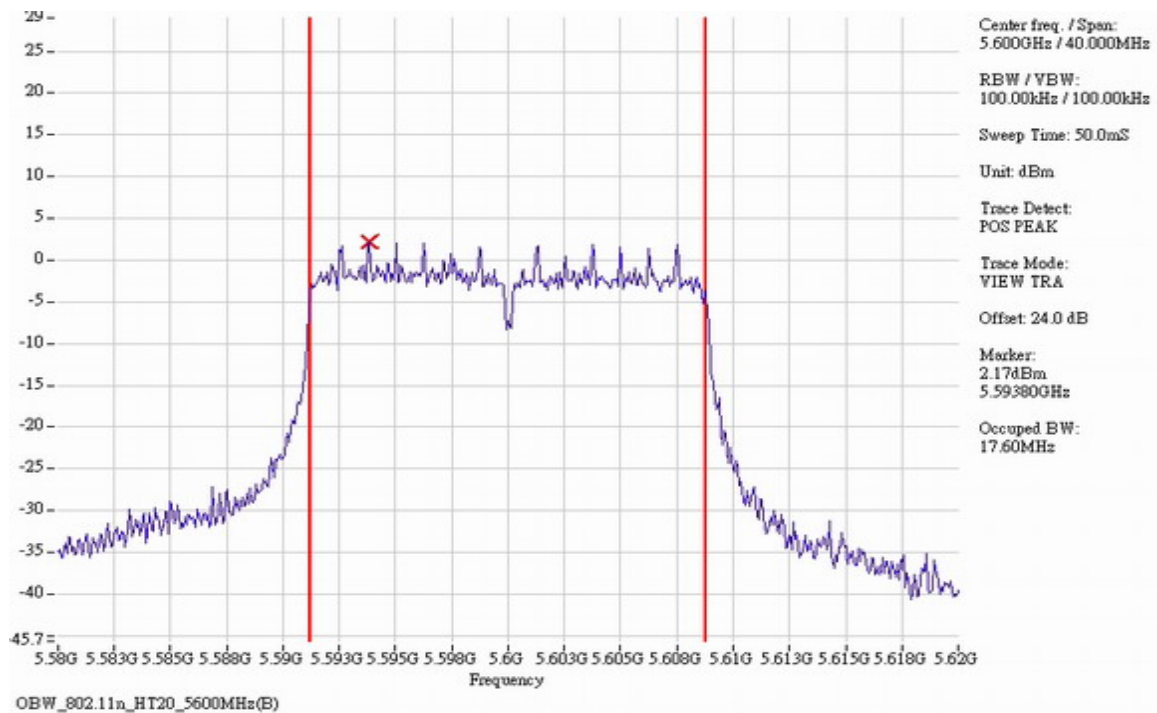

802.11n (HT20) CH120 5600MHz Chain B