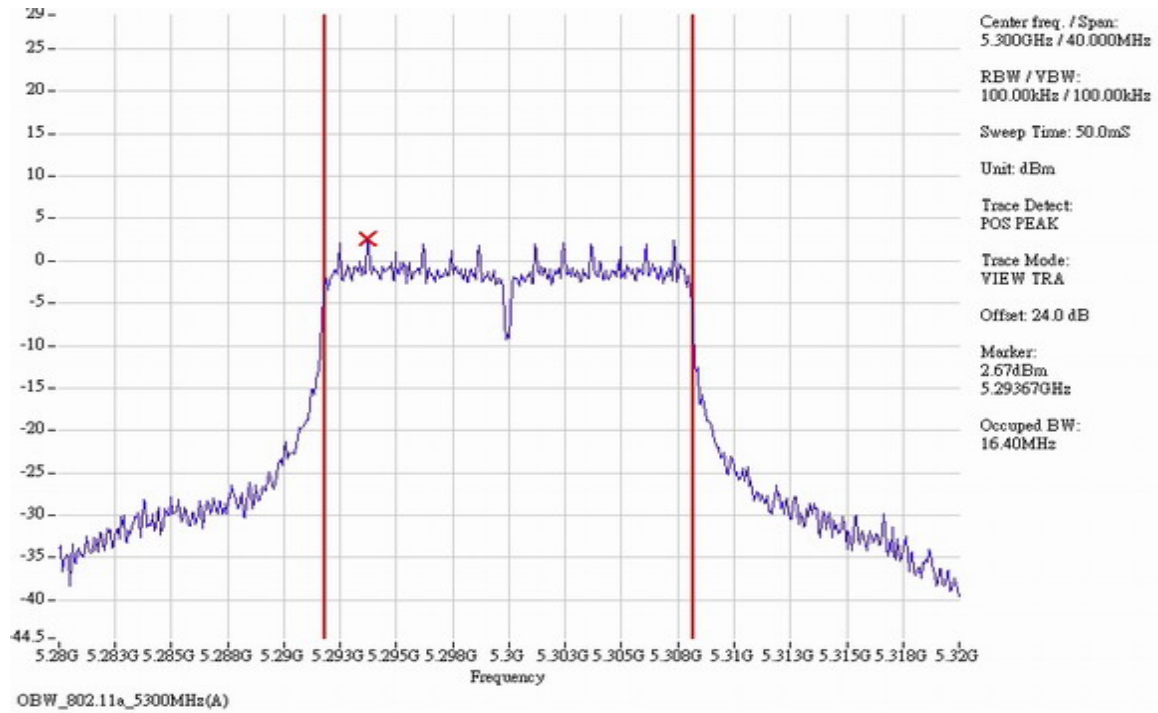

802.11a CH60 5300MHz Chain A