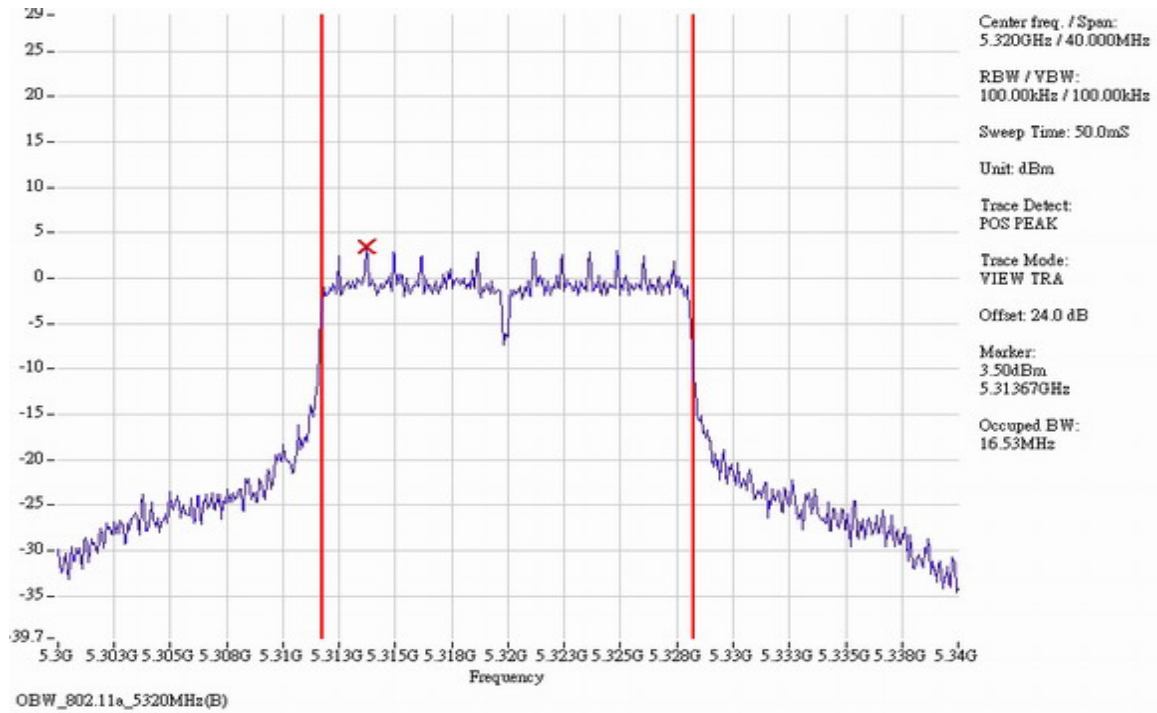

802.11a CH64 5320MHz Chain B