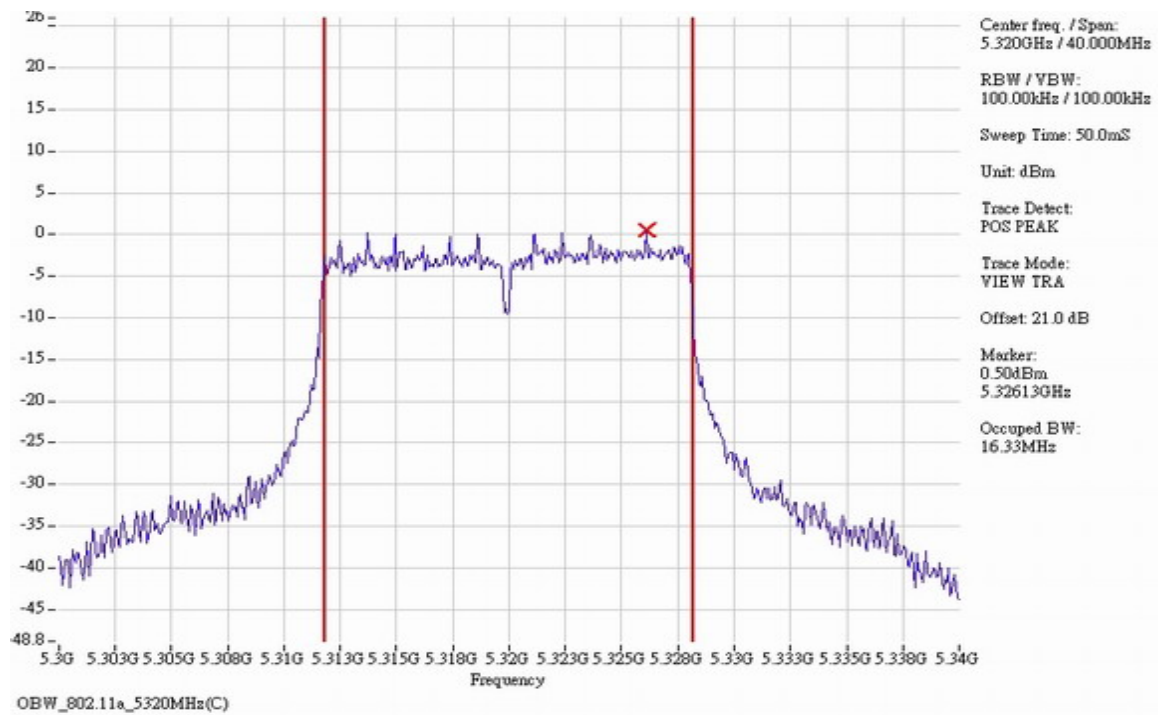

802.11a CH64 5320MHz Chain C