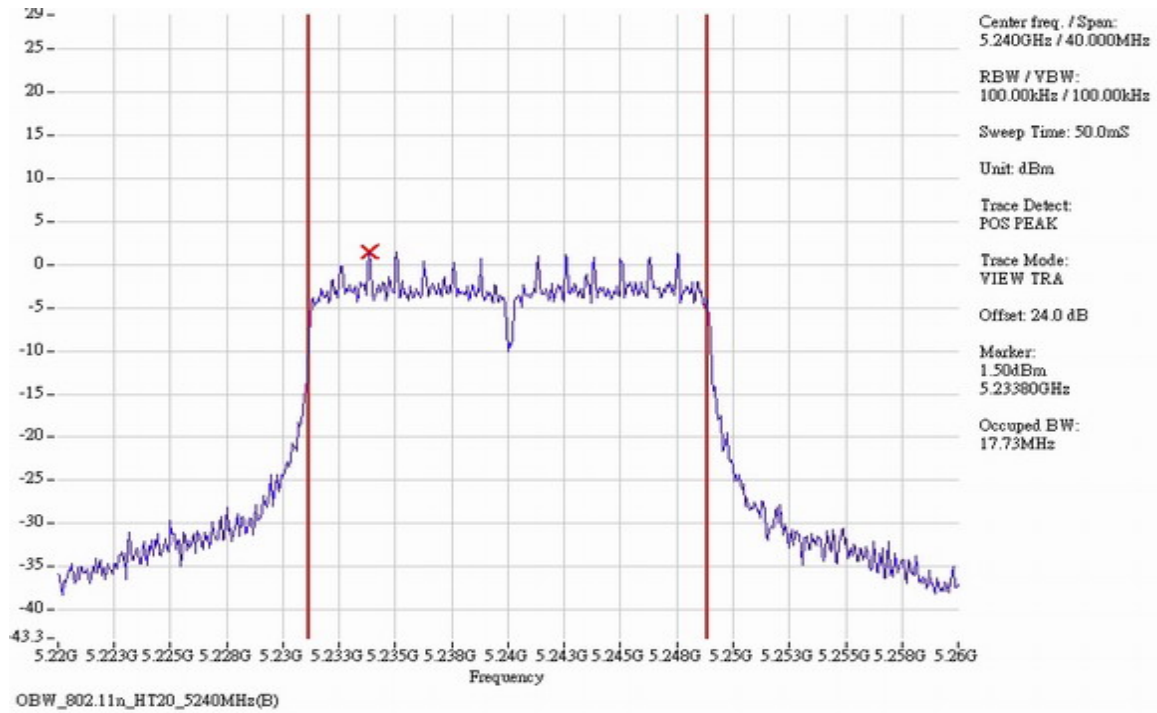

802.11n (HT20) CH48 5240MHz Chain B