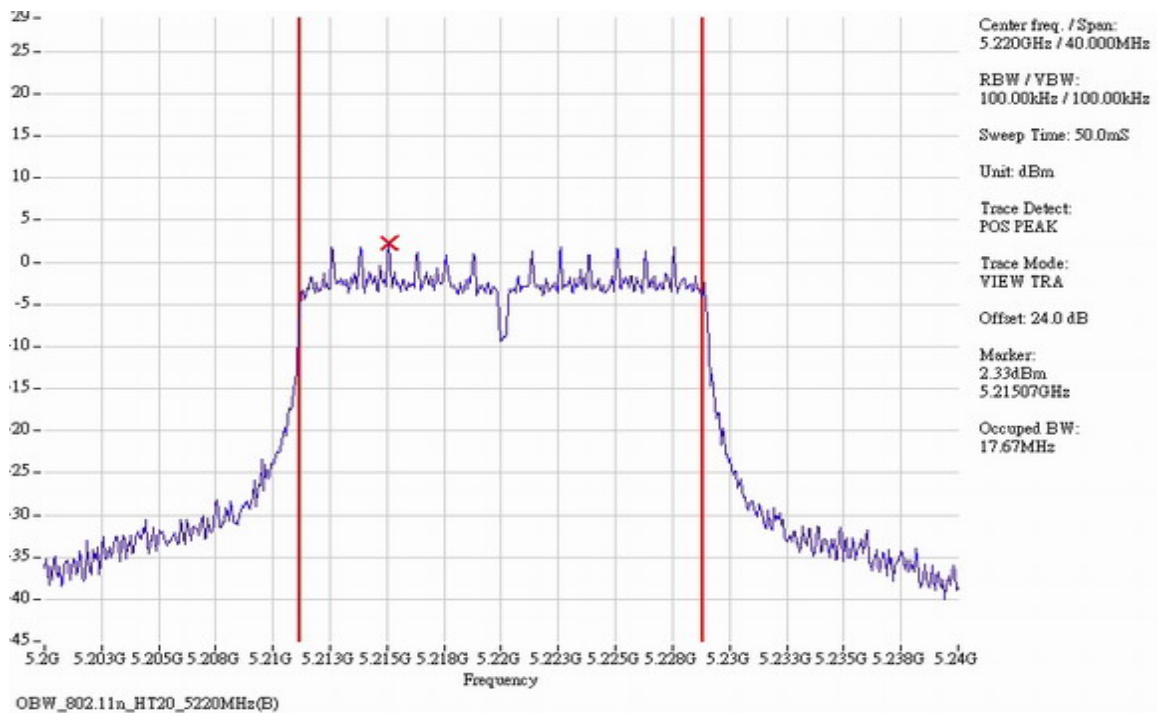

802.11n (HT20) CH44 5220MHz Chain B