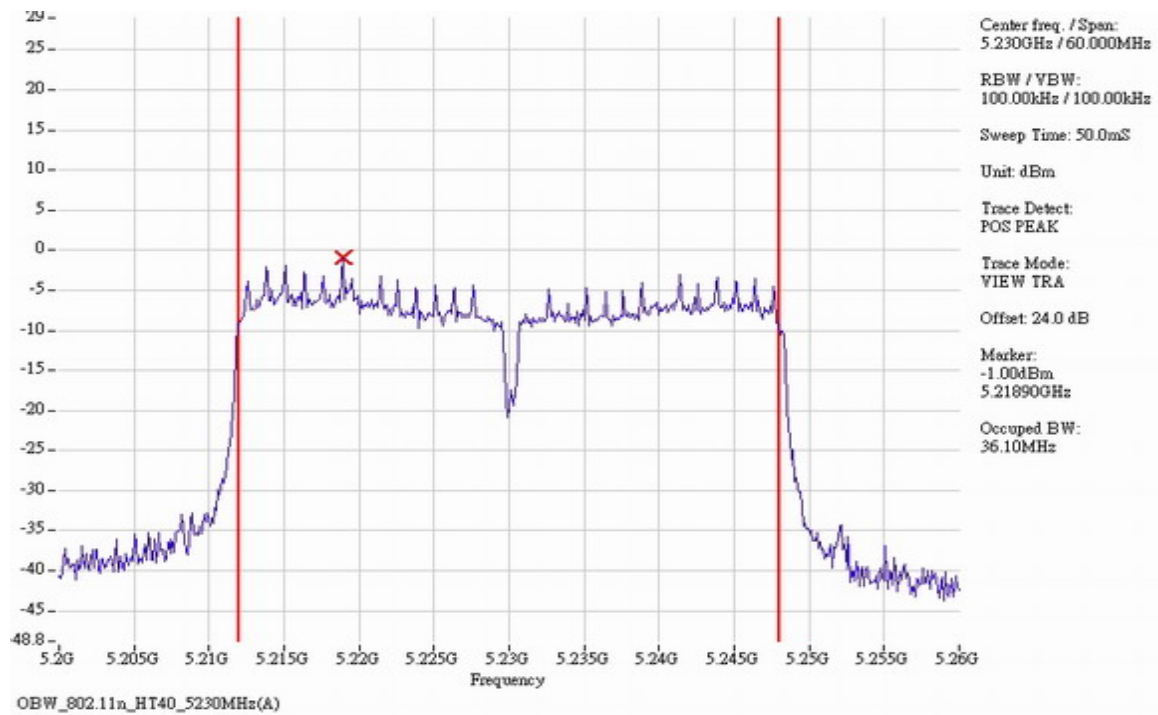

802.11n (HT40) CH46 5230MHz Chain A