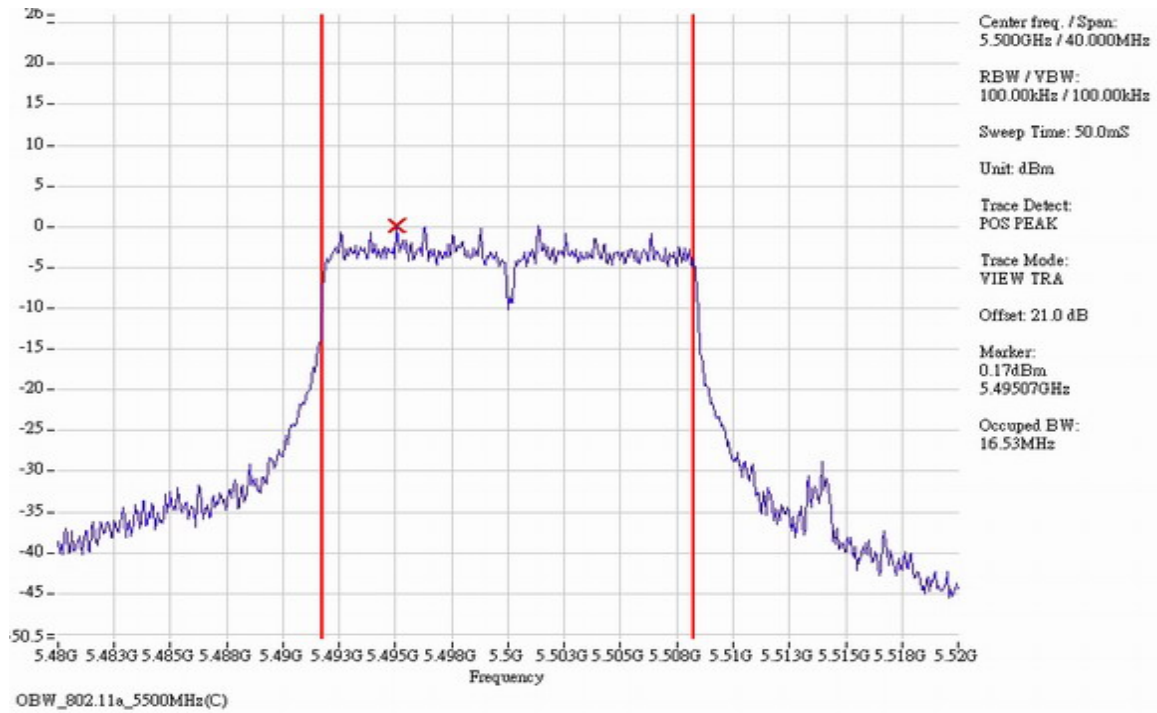

802.11a CH100 5500MHz Chain C