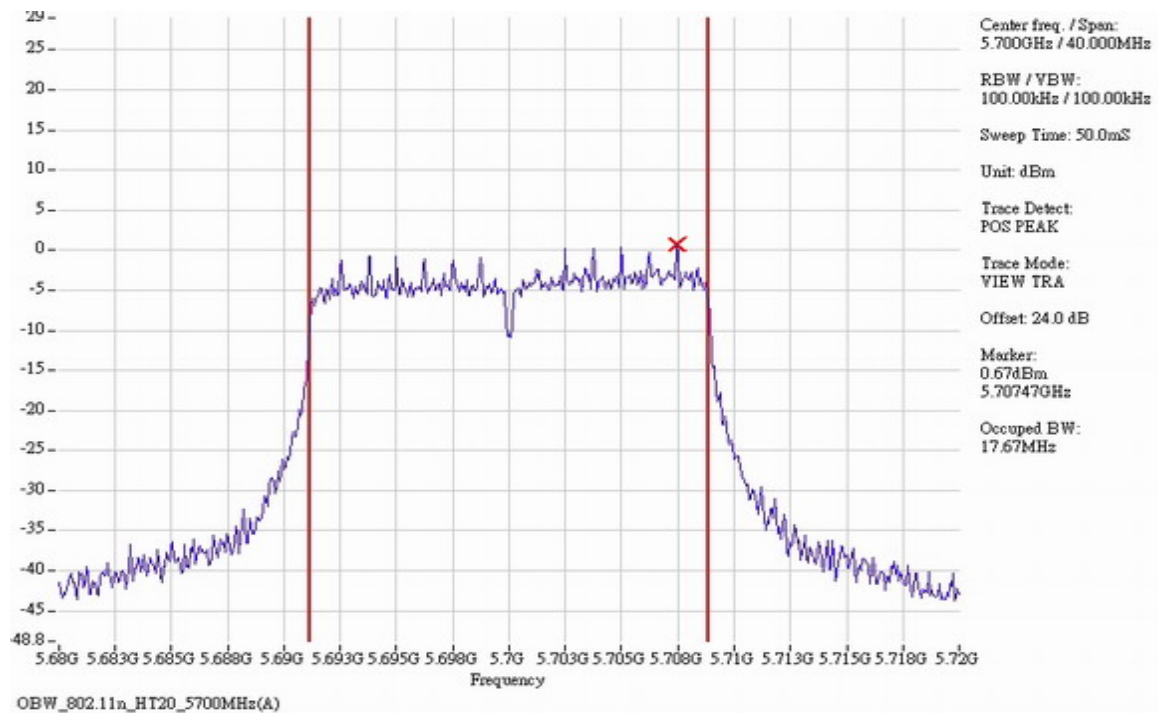

802.11n (HT20) CH140 5700MHz Chain A