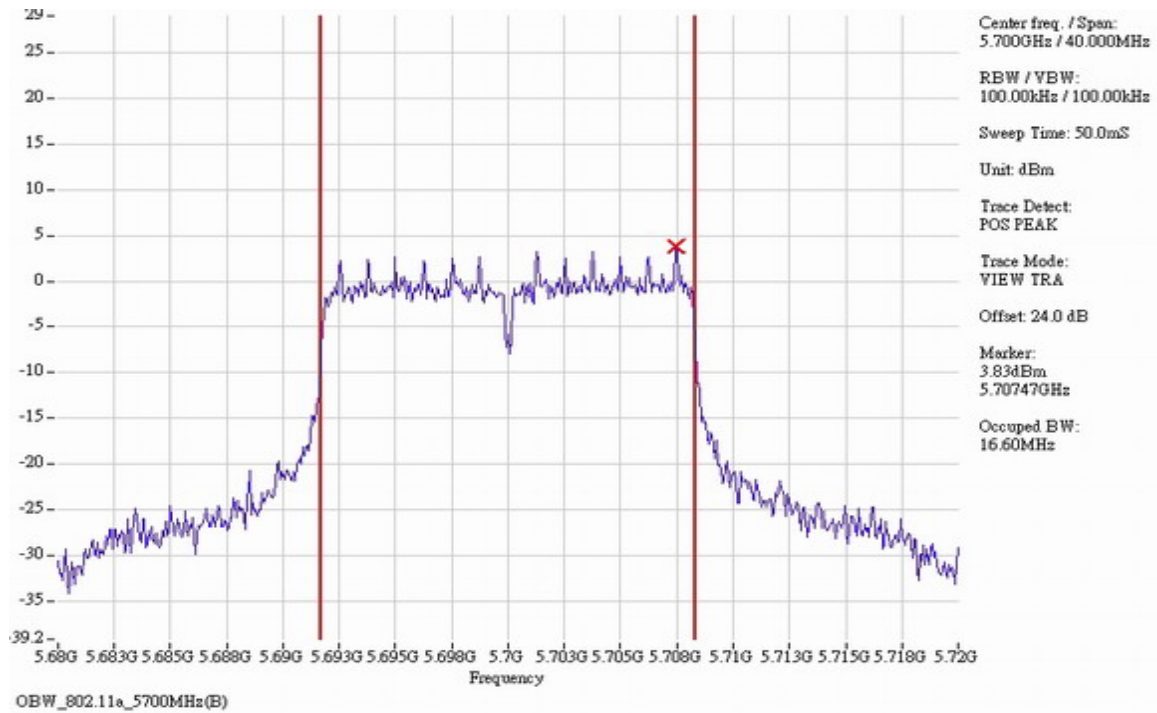

802.11a CH140 5700MHz Chain B