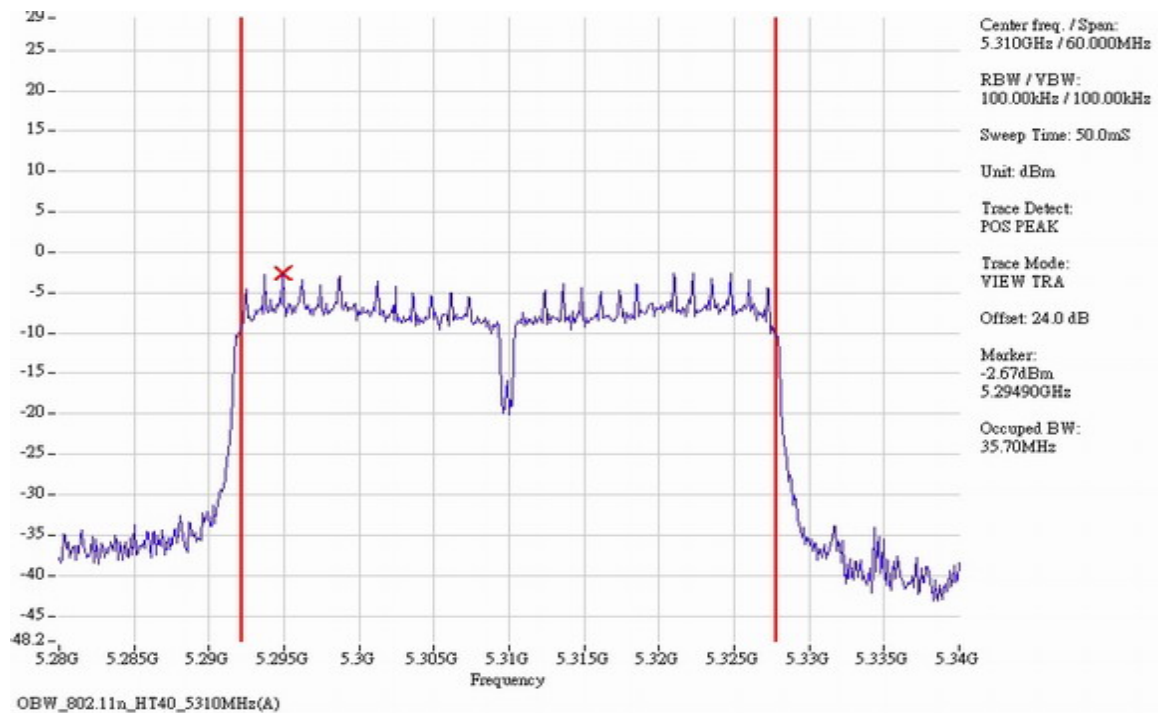

802.11n (HT40) CH62 5310MHz Chain A