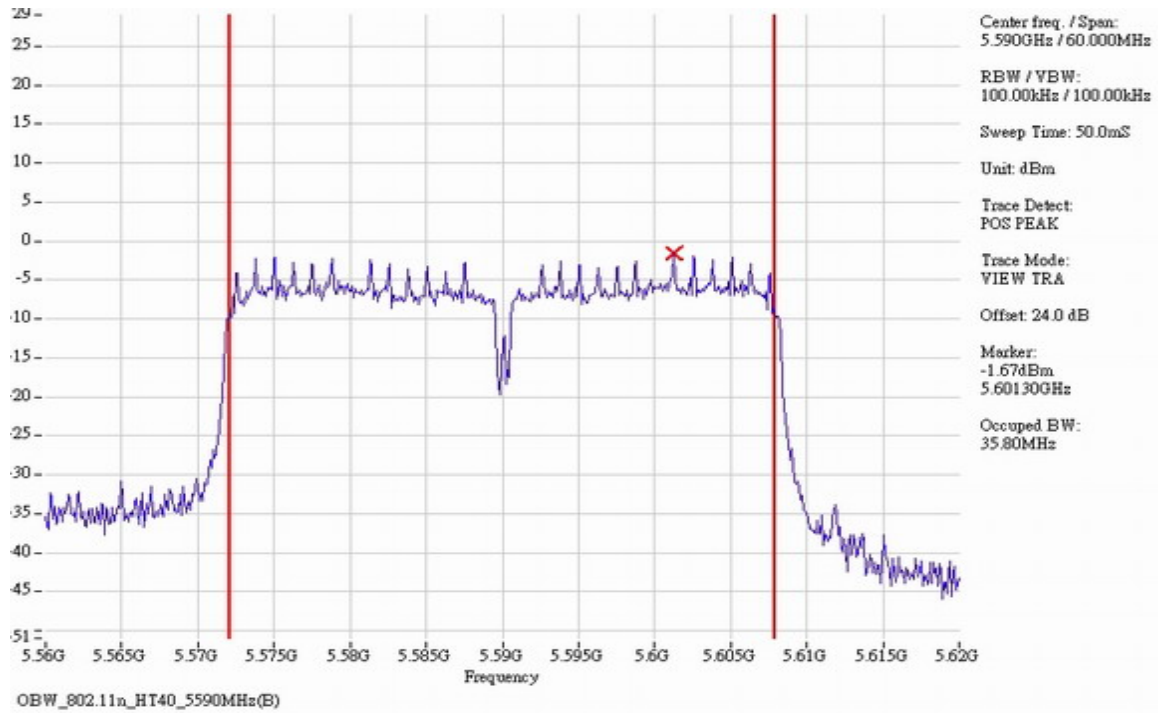

802.11n (HT40) CH118 5590MHz Chain B