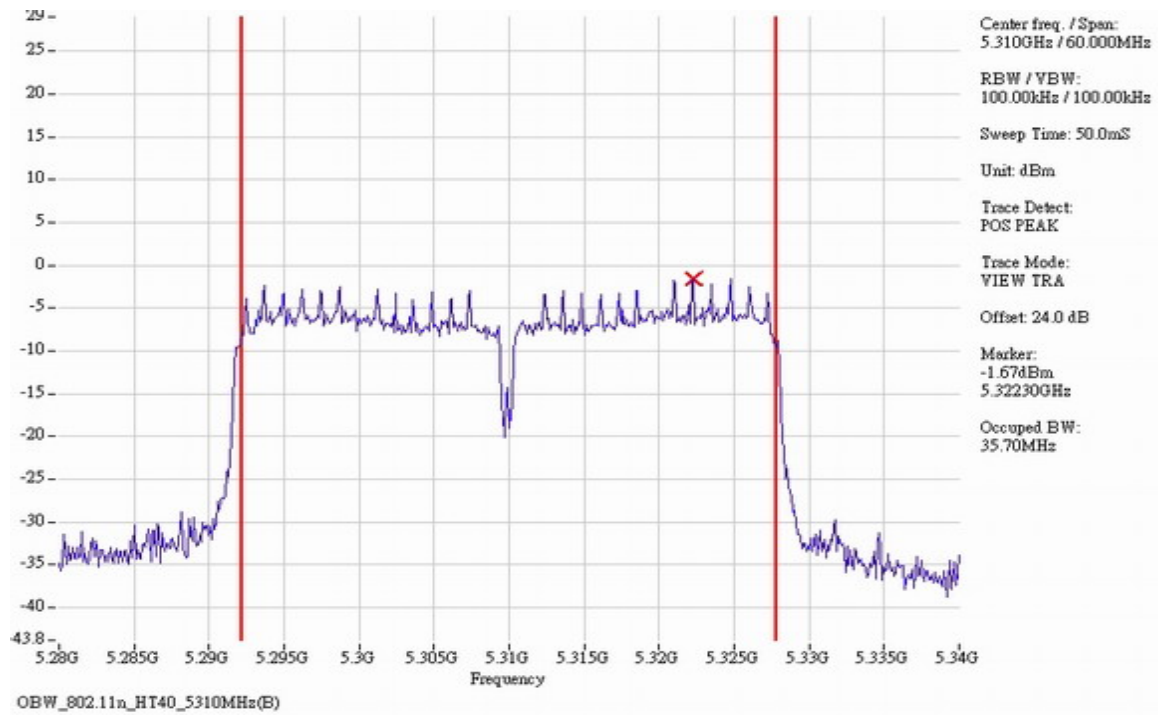

802.11n (HT40) CH62 5310MHz Chain B