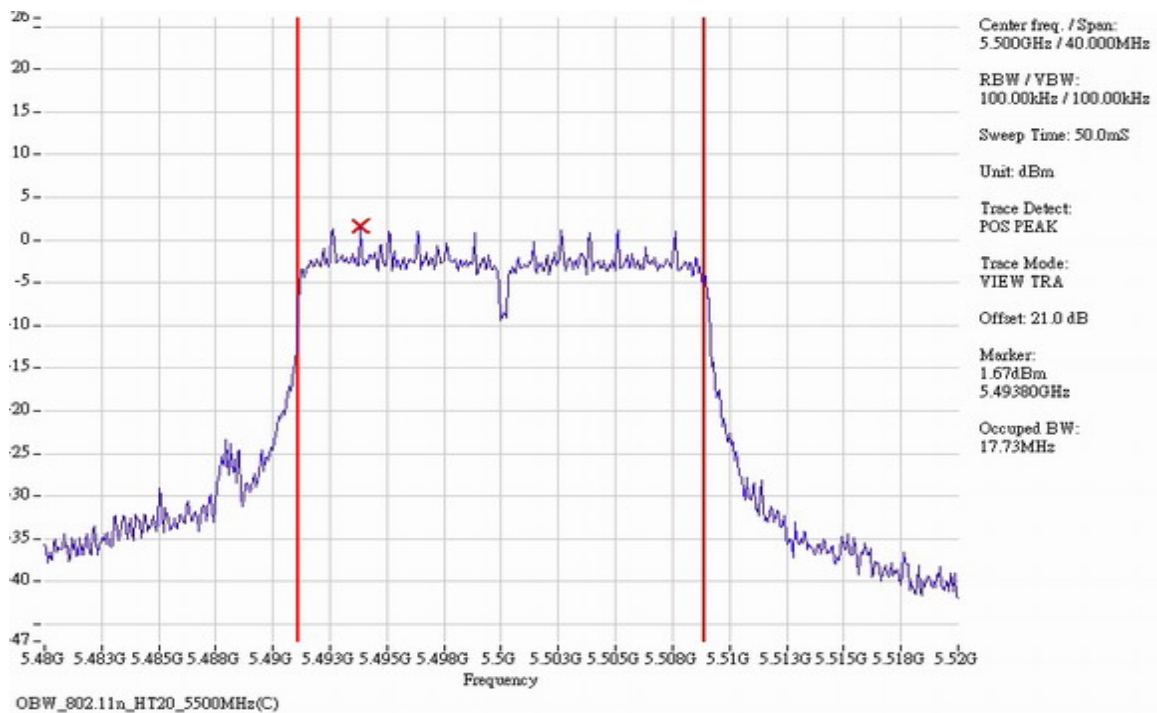

802.11n (HT20) CH100 5500MHz Chain C