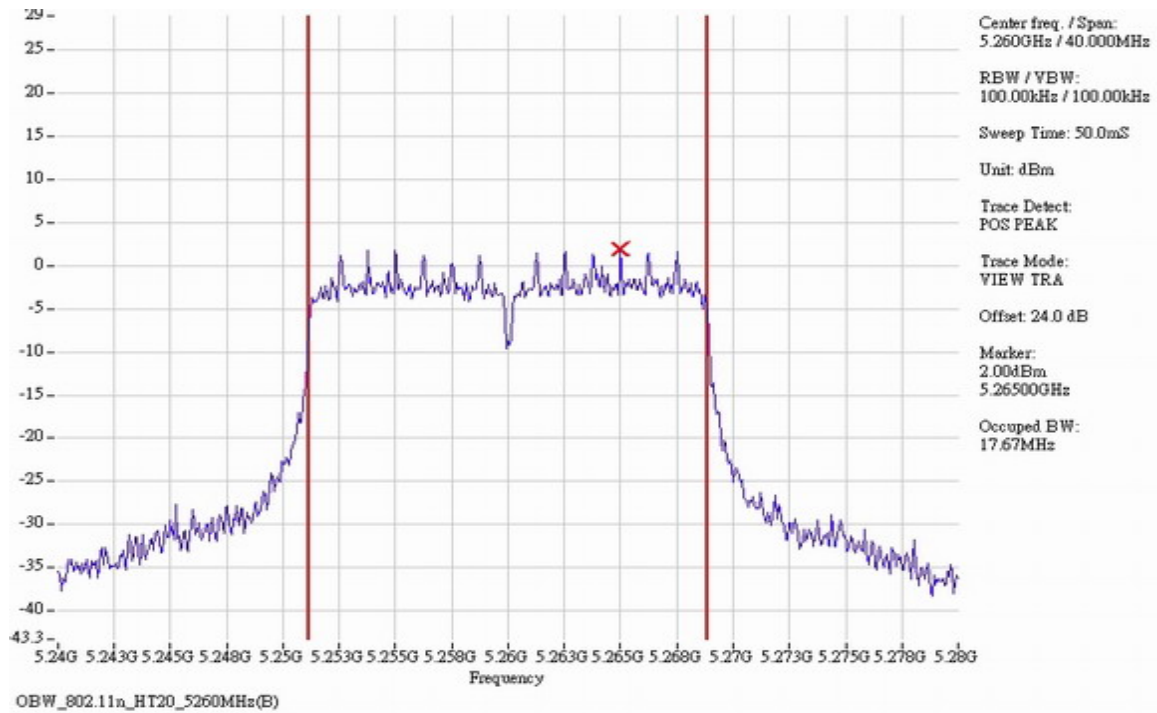

802.11n (HT20) CH52 5260MHz Chain B