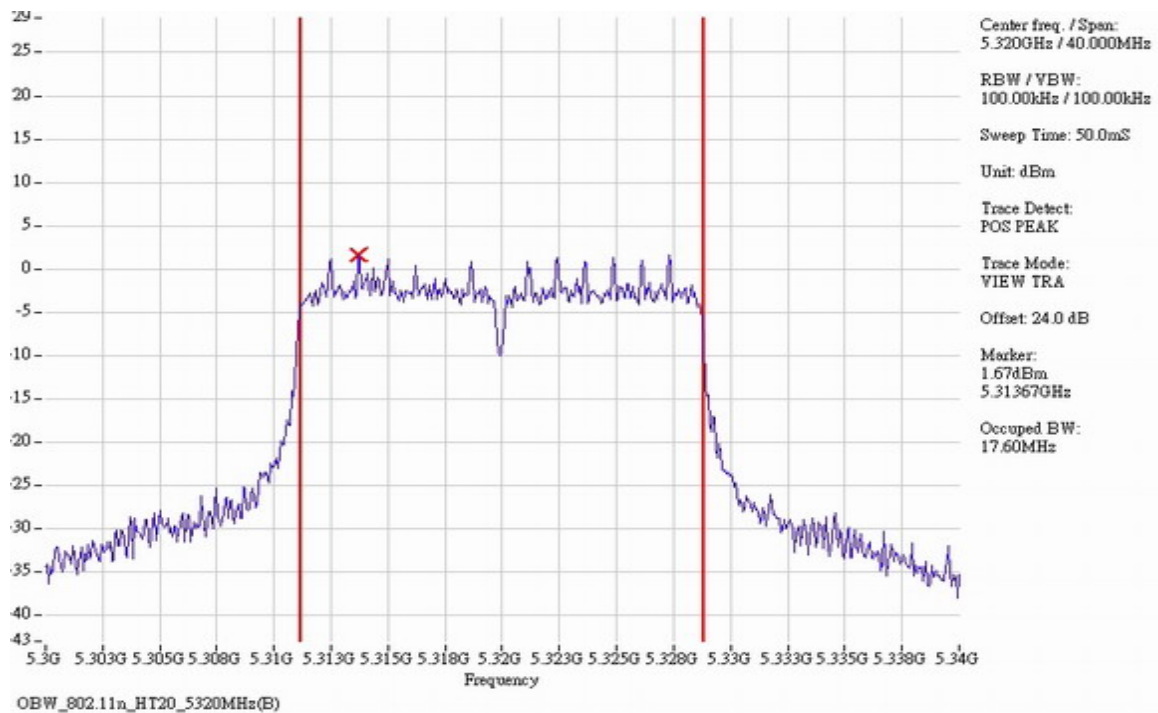

802.11n (HT20) CH64 5320MHz Chain B