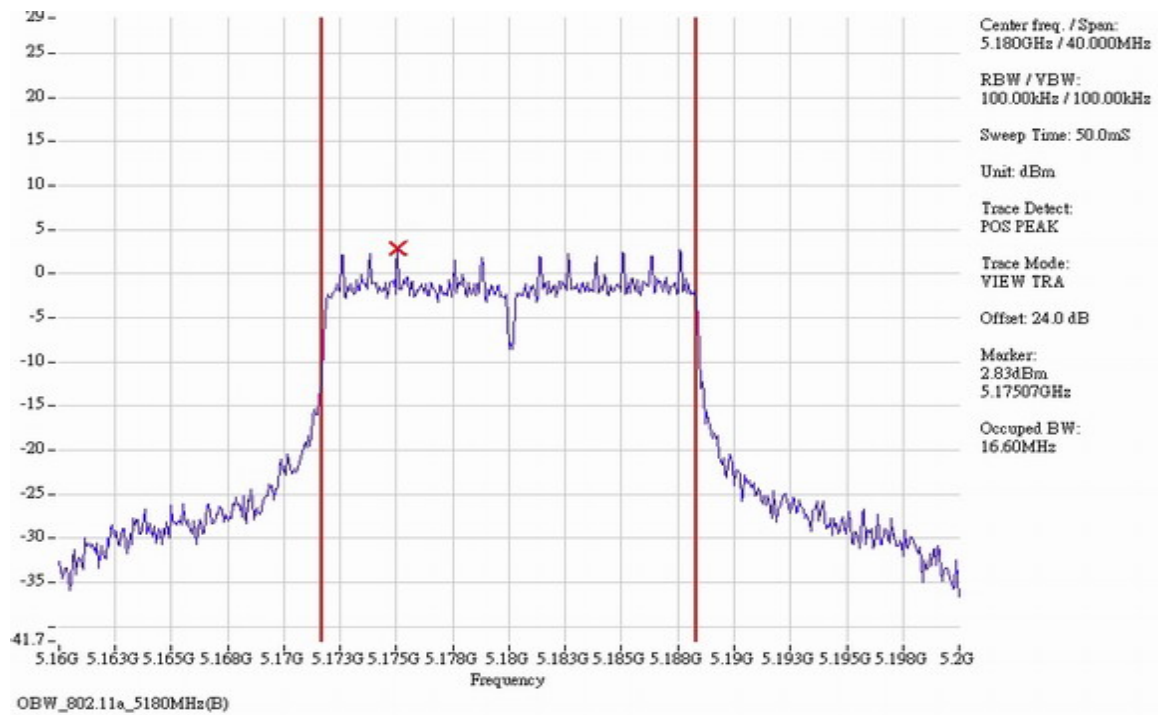

802.11a CH36 5180MHz Chain B