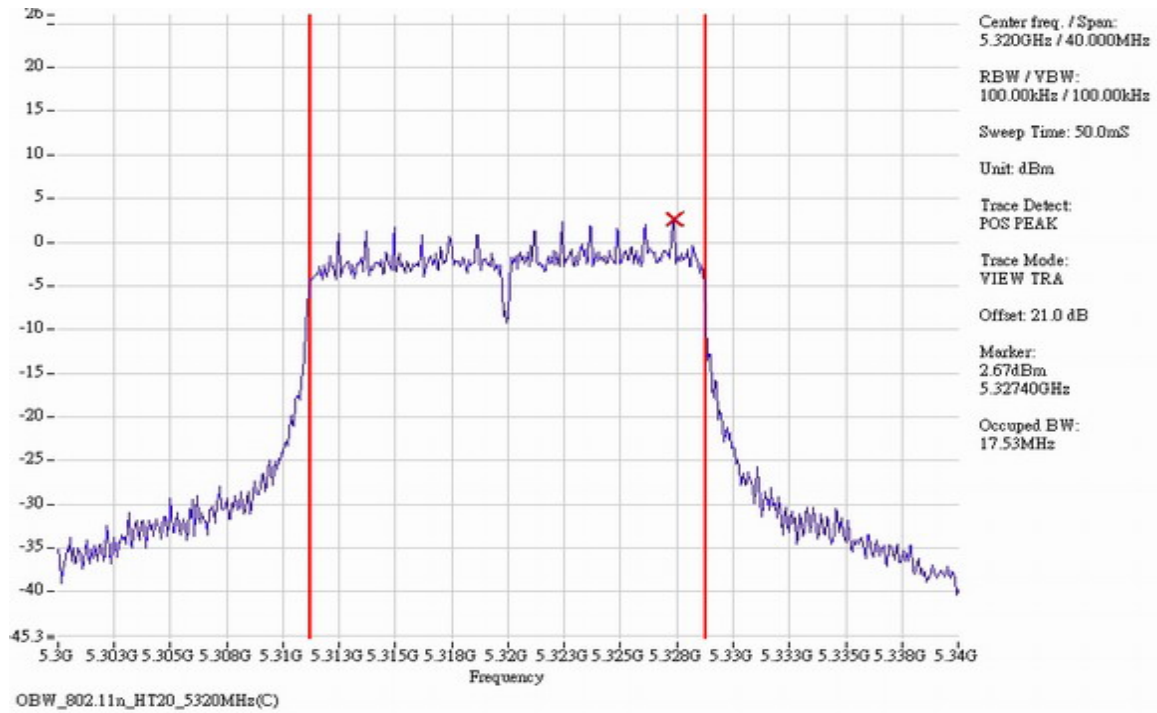

802.11n (HT20) CH64 5320MHz Chain C