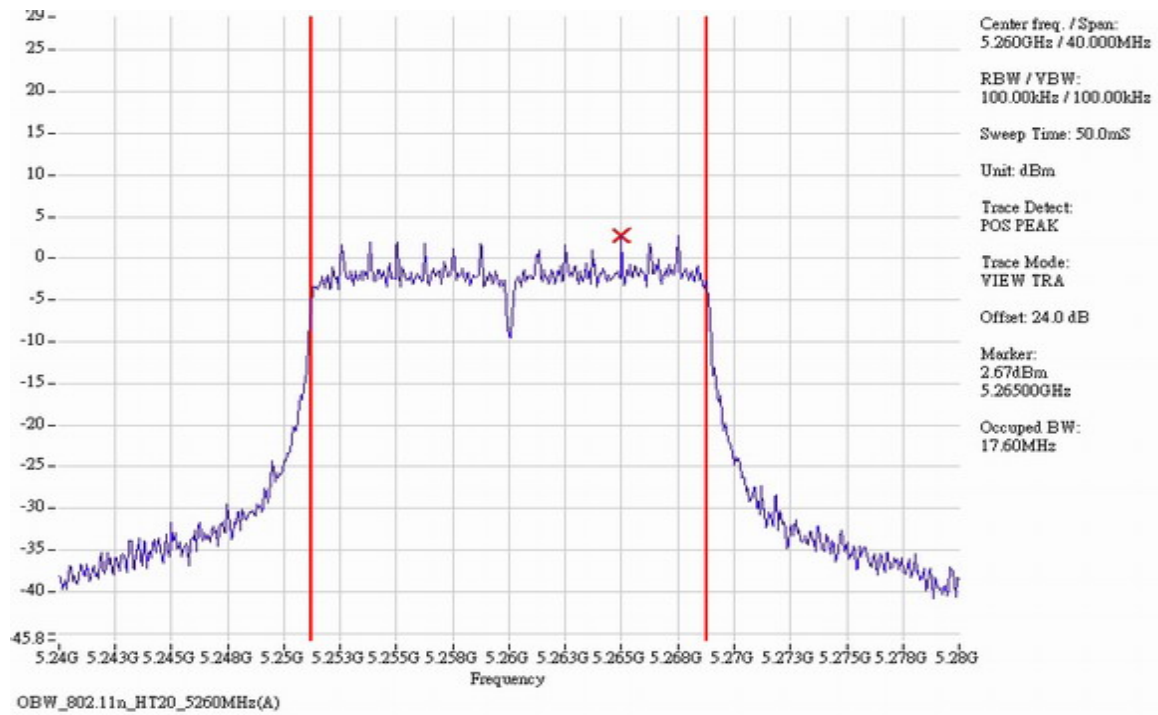

802.11n (HT20) CH52 5260MHz Chain A