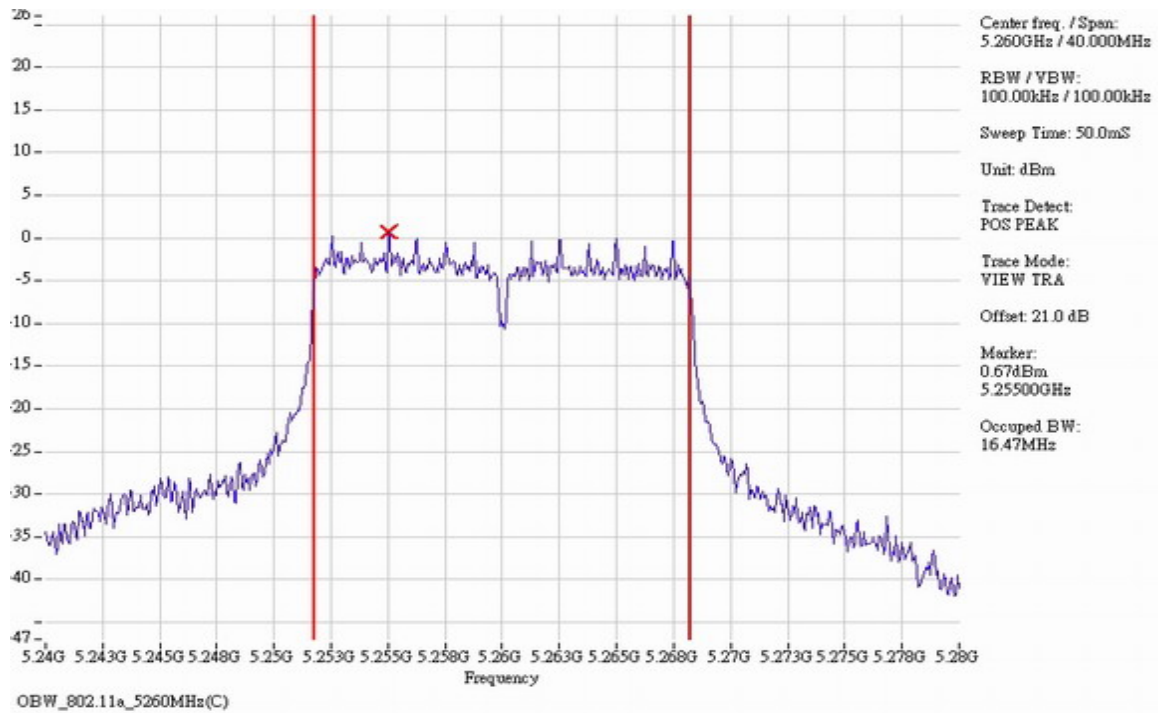

802.11a CH52 5260MHz Chain C