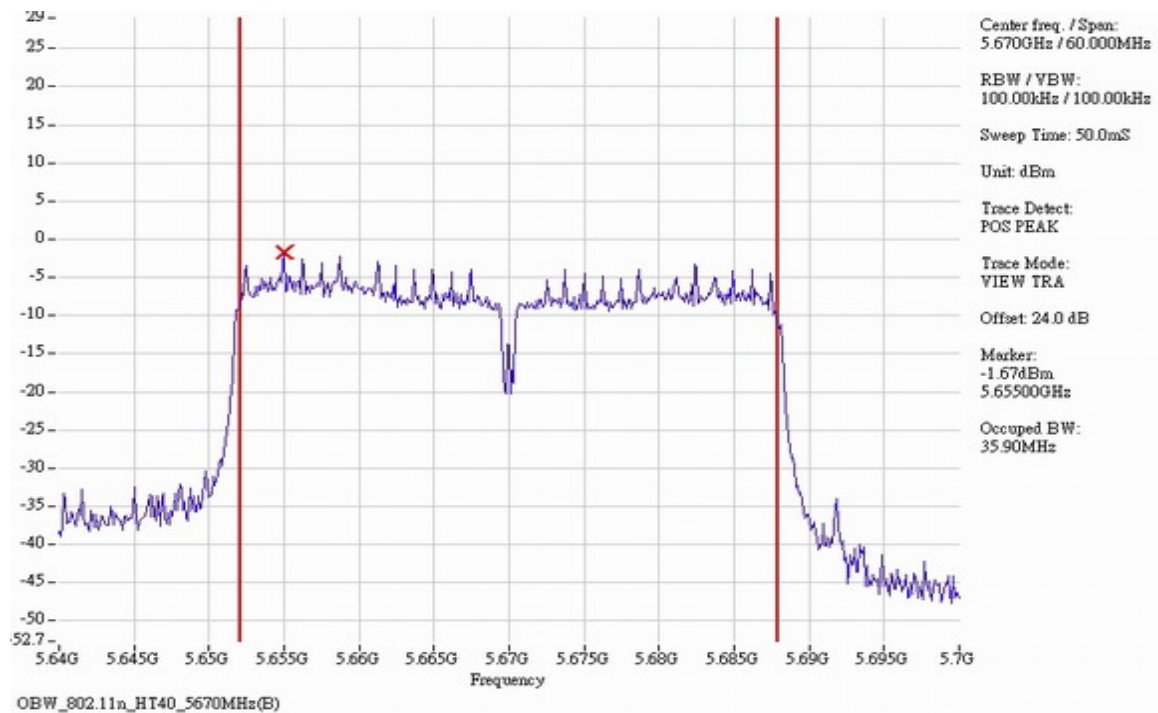

802.11n (HT40) CH134 5670MHz Chain B