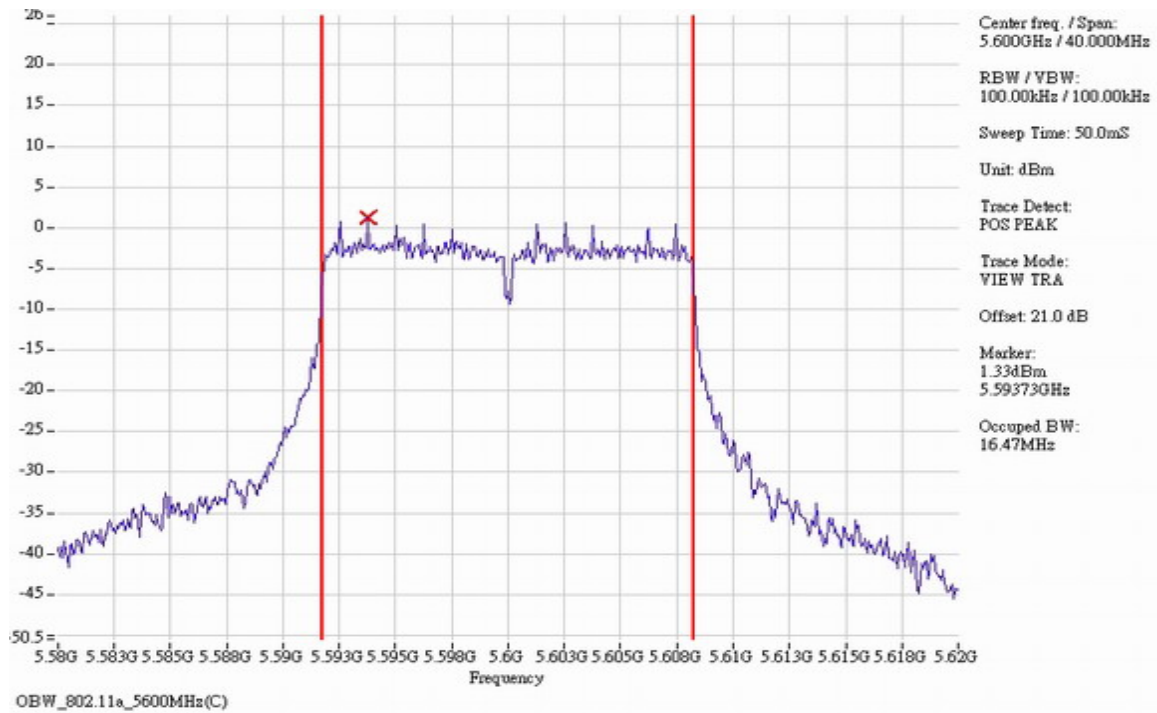

802.11a CH120 5600MHz Chain C