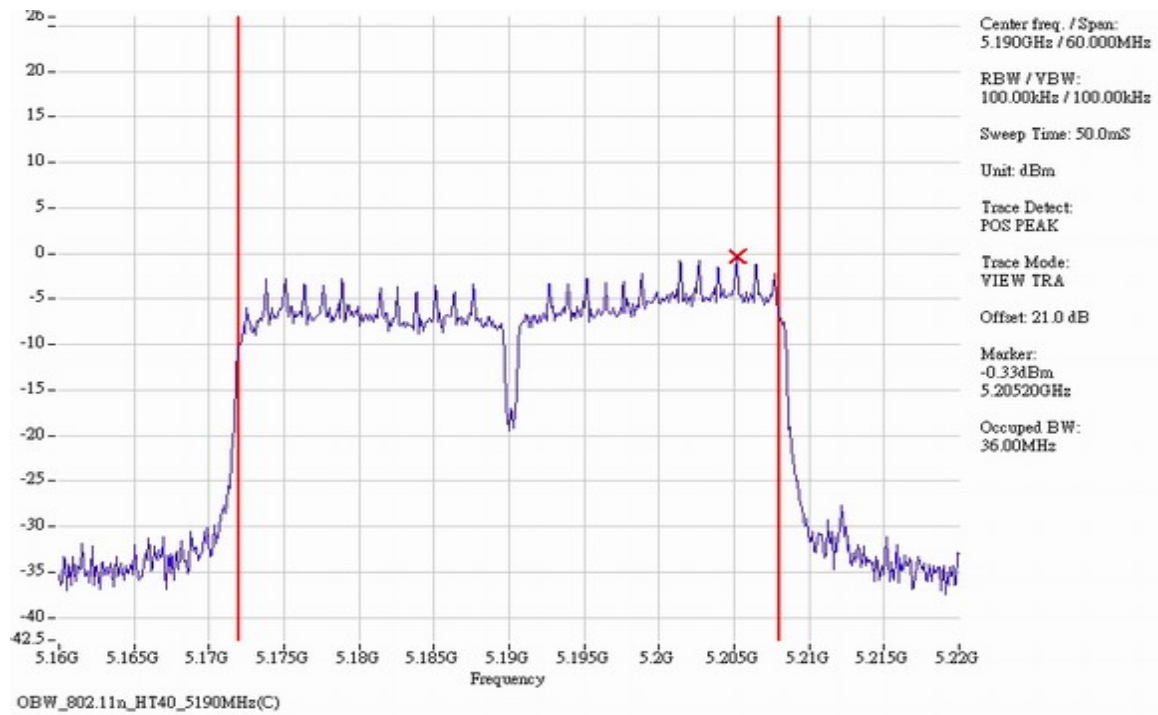

802.11n (HT40) CH38 5190MHz Chain C