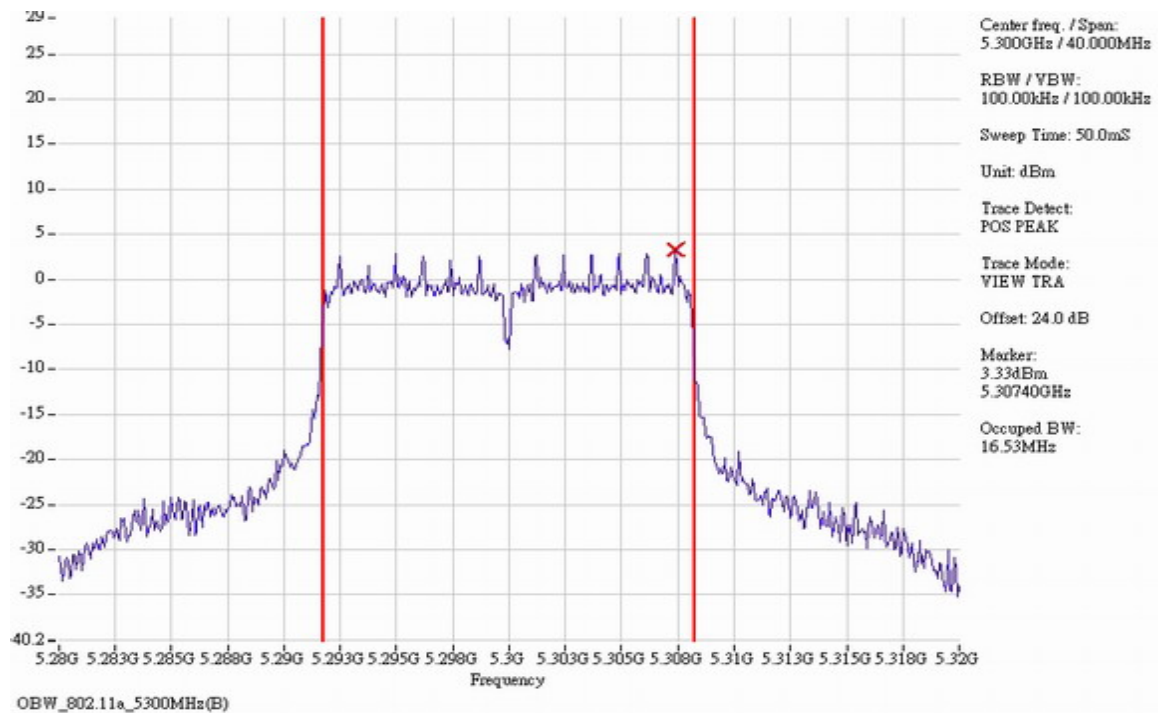

802.11a CH60 5300MHz Chain B