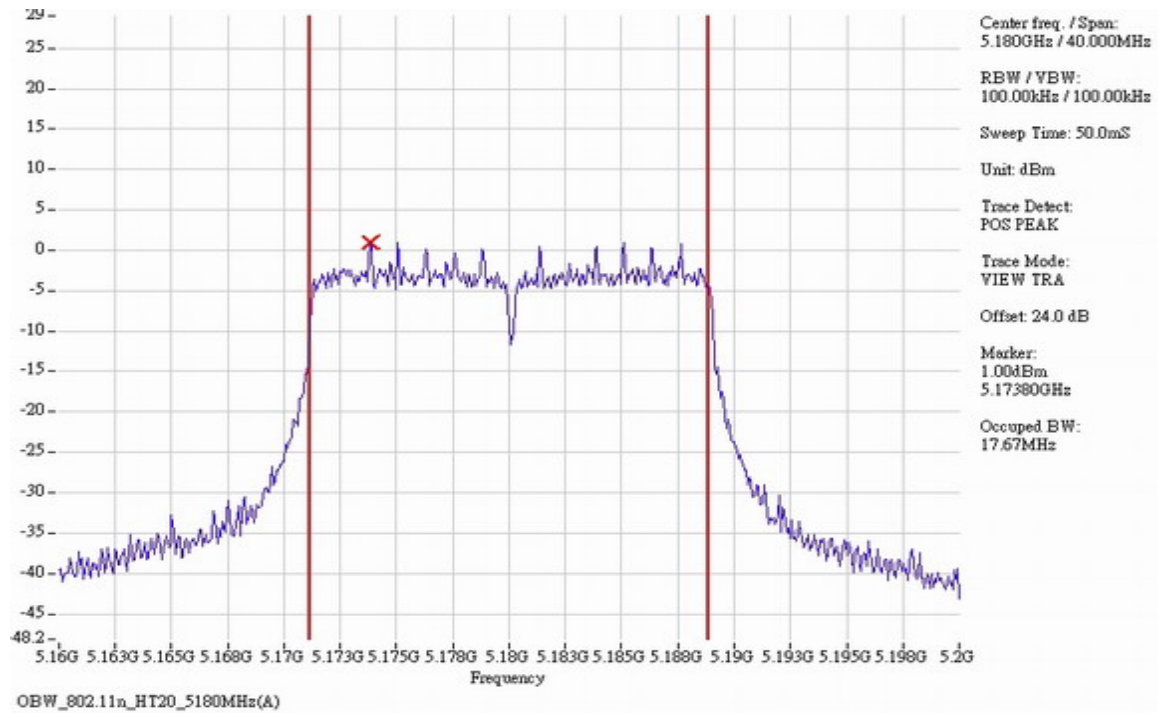

802.11n (HT20) CH36 5180MHz Chain A