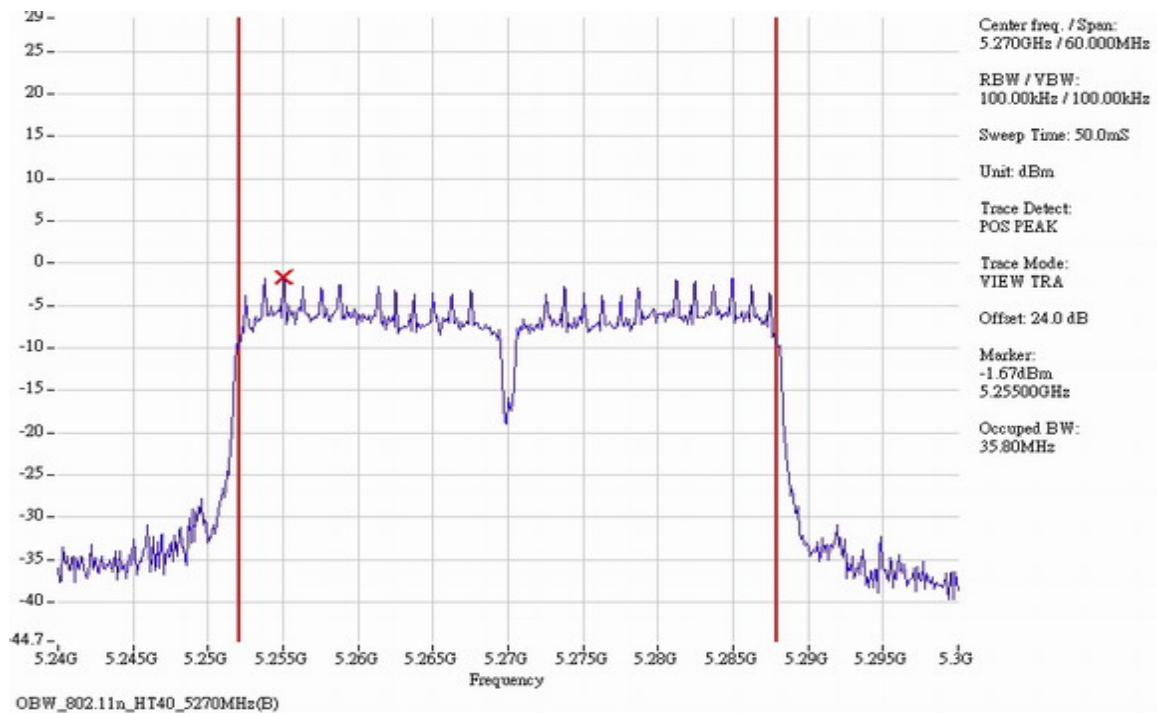

802.11n (HT40) CH54 5270MHz Chain B