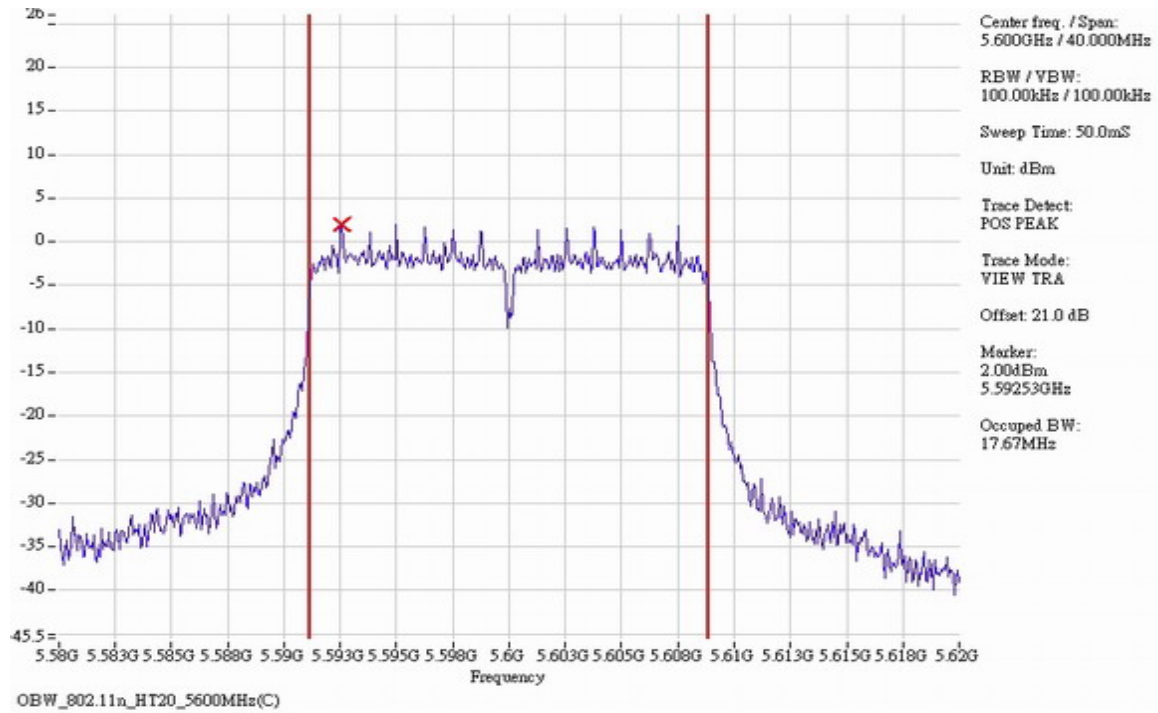

802.11n (HT20) CH120 5600MHz Chain C