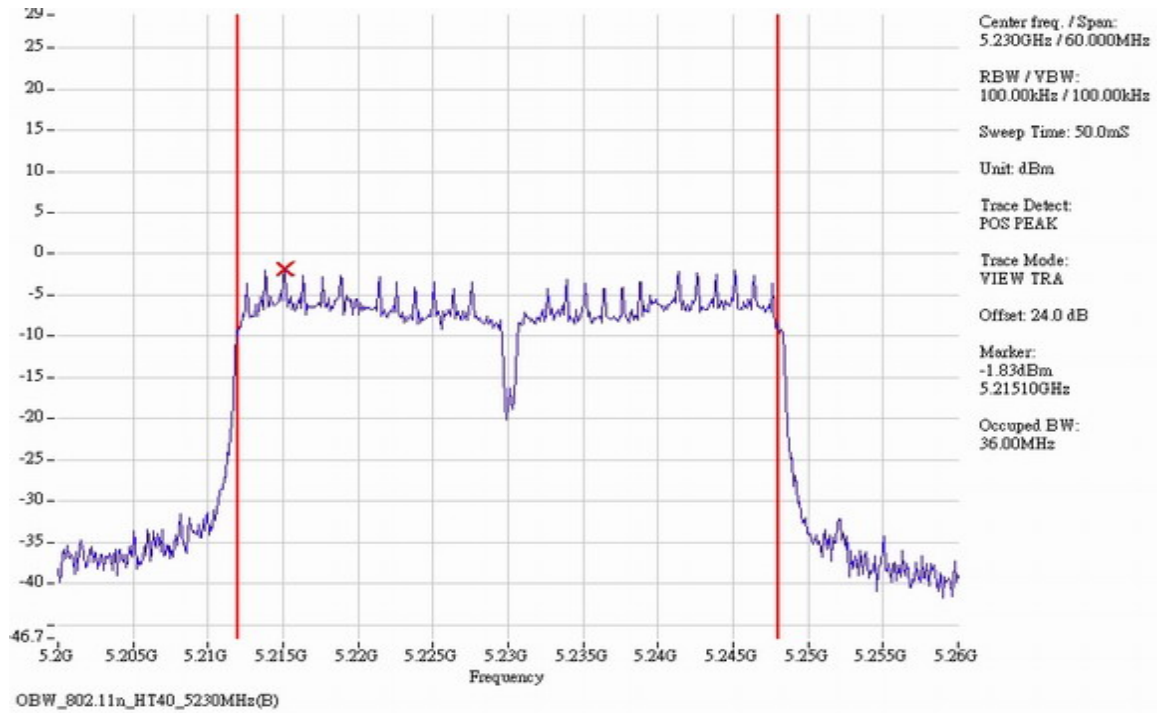

802.11n (HT40) CH46 5230MHz Chain B