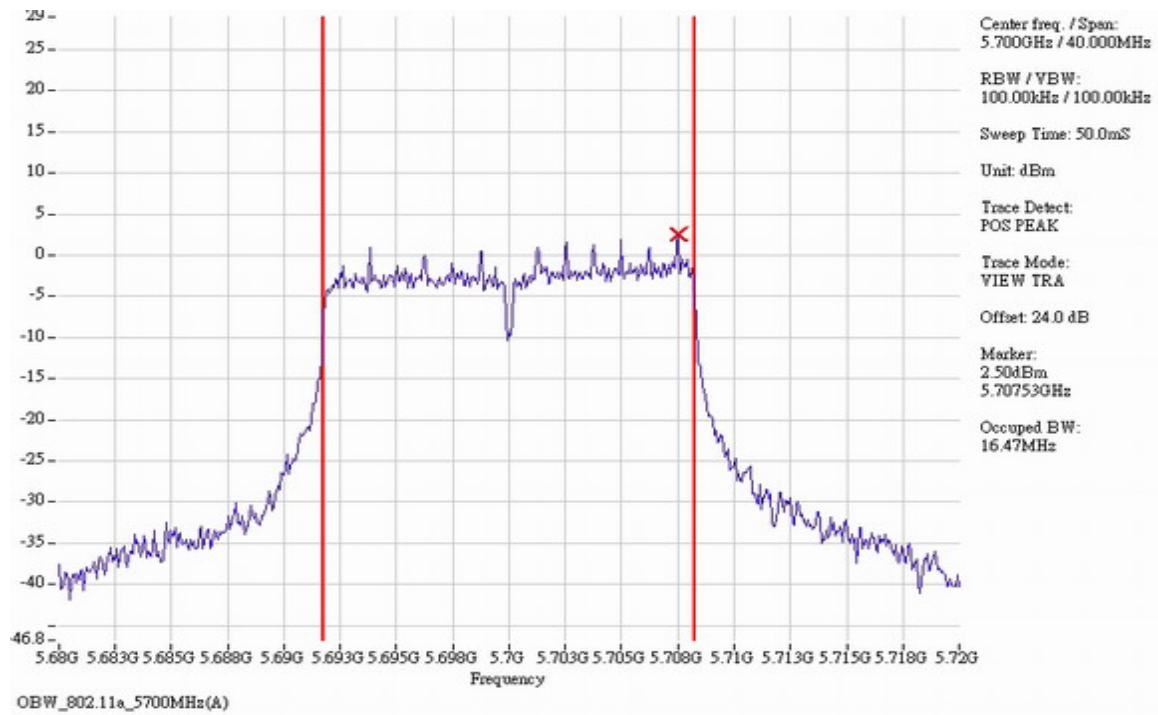

802.11a CH140 5700MHz Chain A