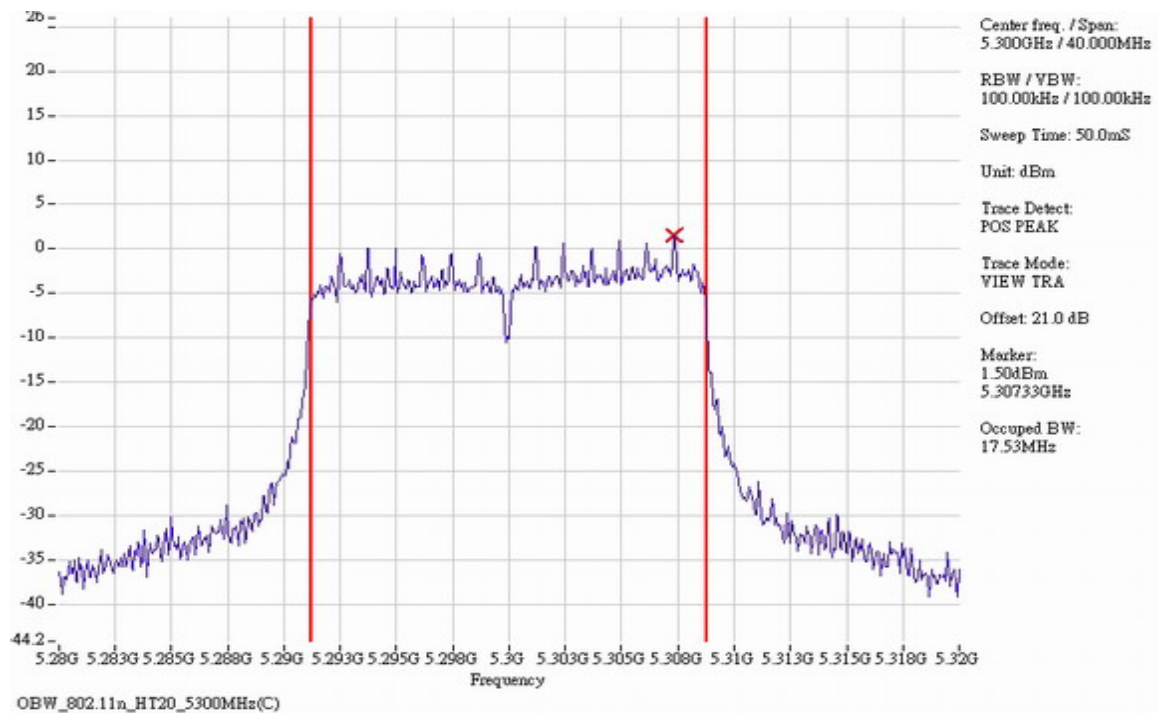

802.11n (HT20) CH60 5300MHz Chain C