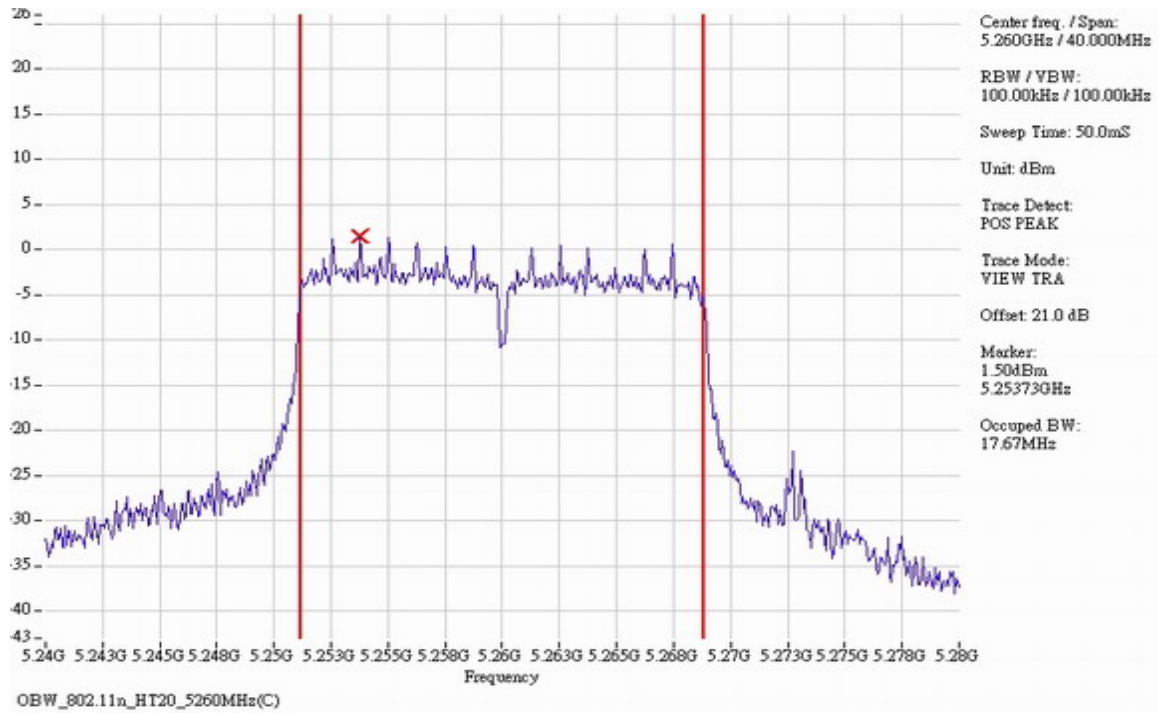

802.11n (HT20) CH52 5260MHz Chain C