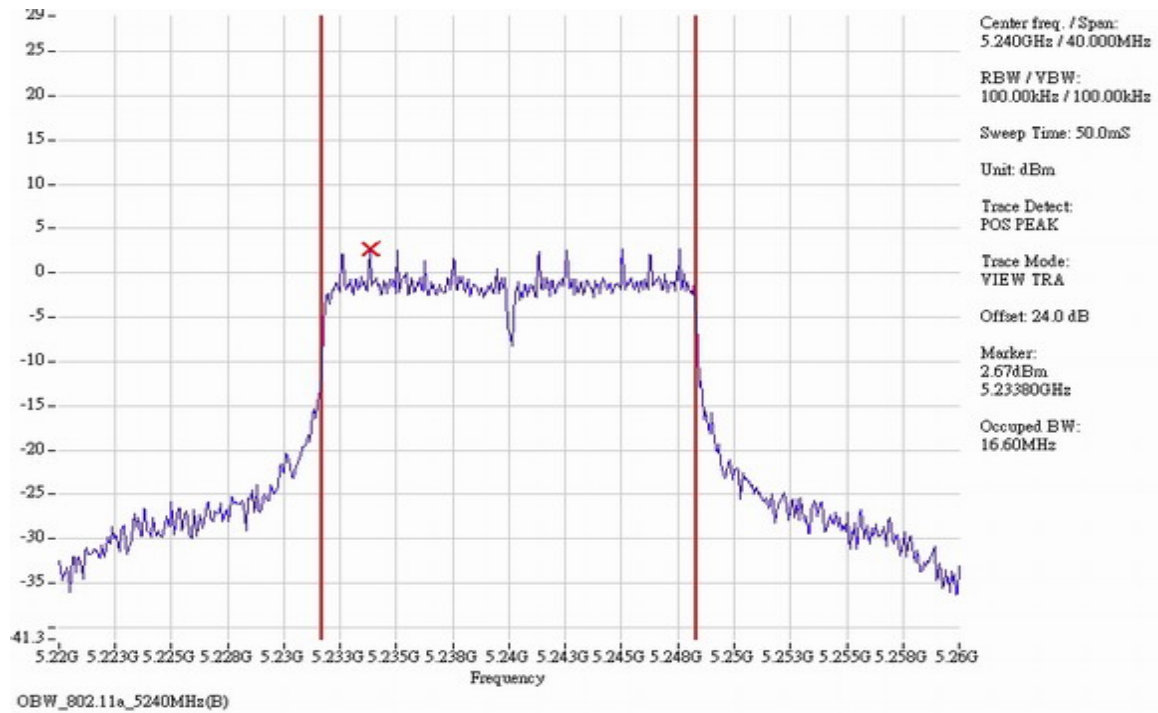

802.11a CH48 5240MHz Chain B