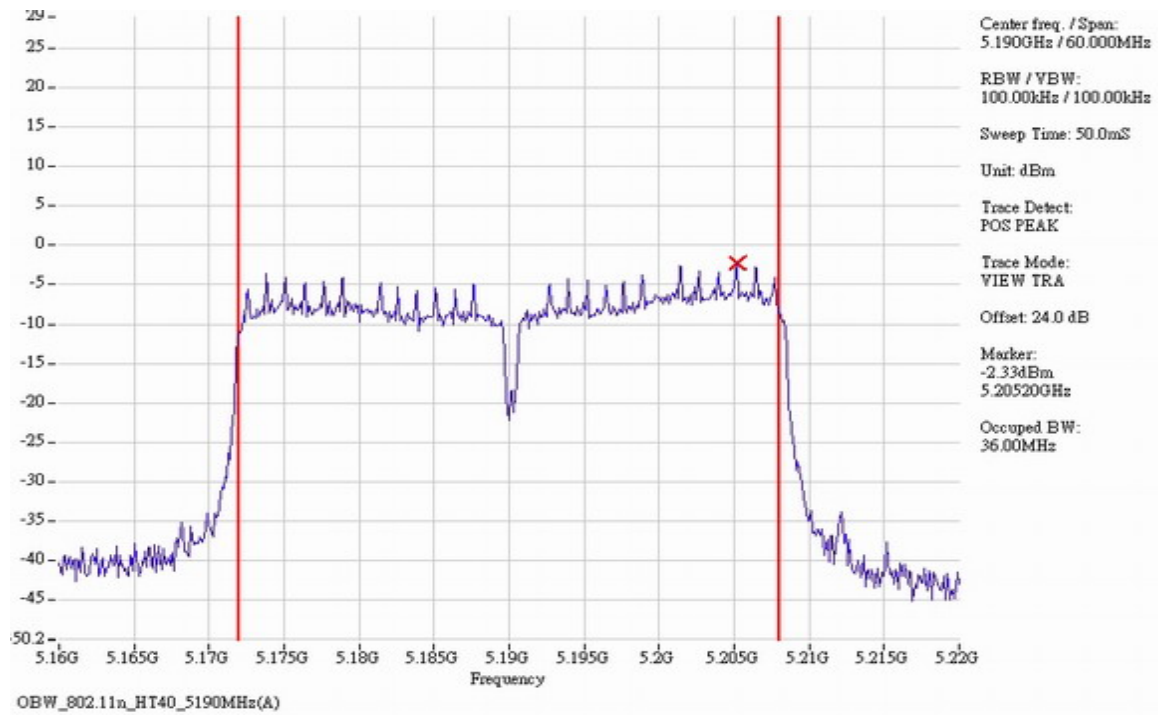

802.11n (HT40) CH38 5190MHz Chain A