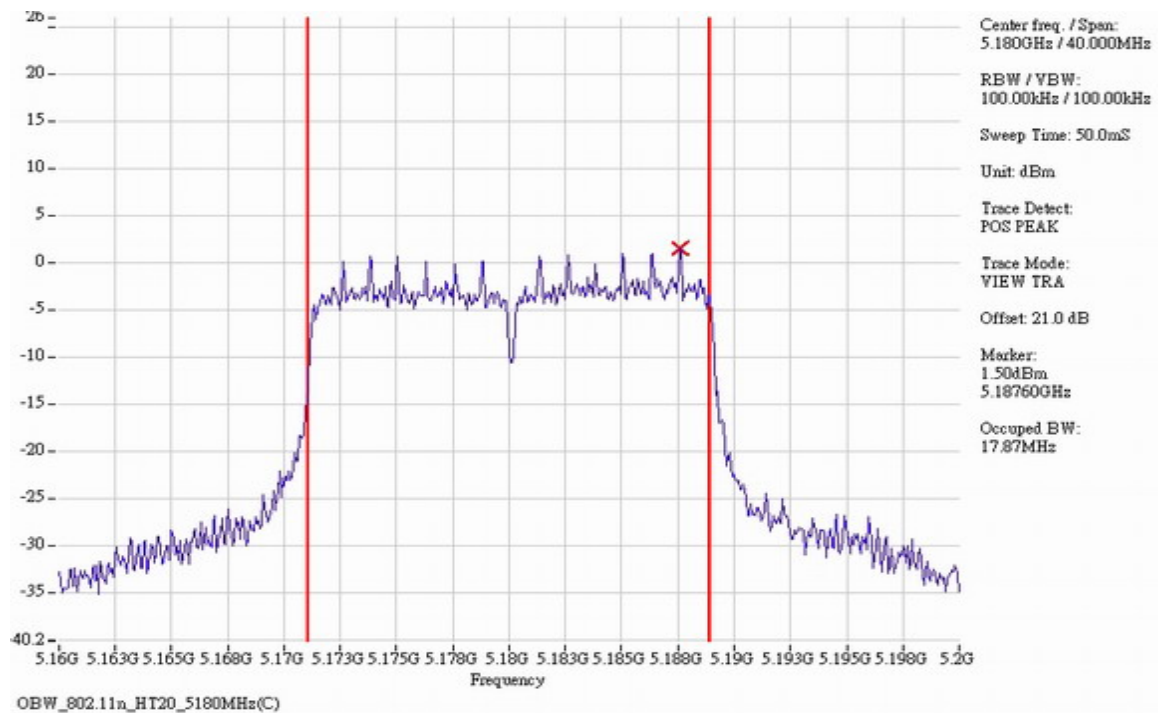

802.11n (HT20) CH36 5180MHz Chain C