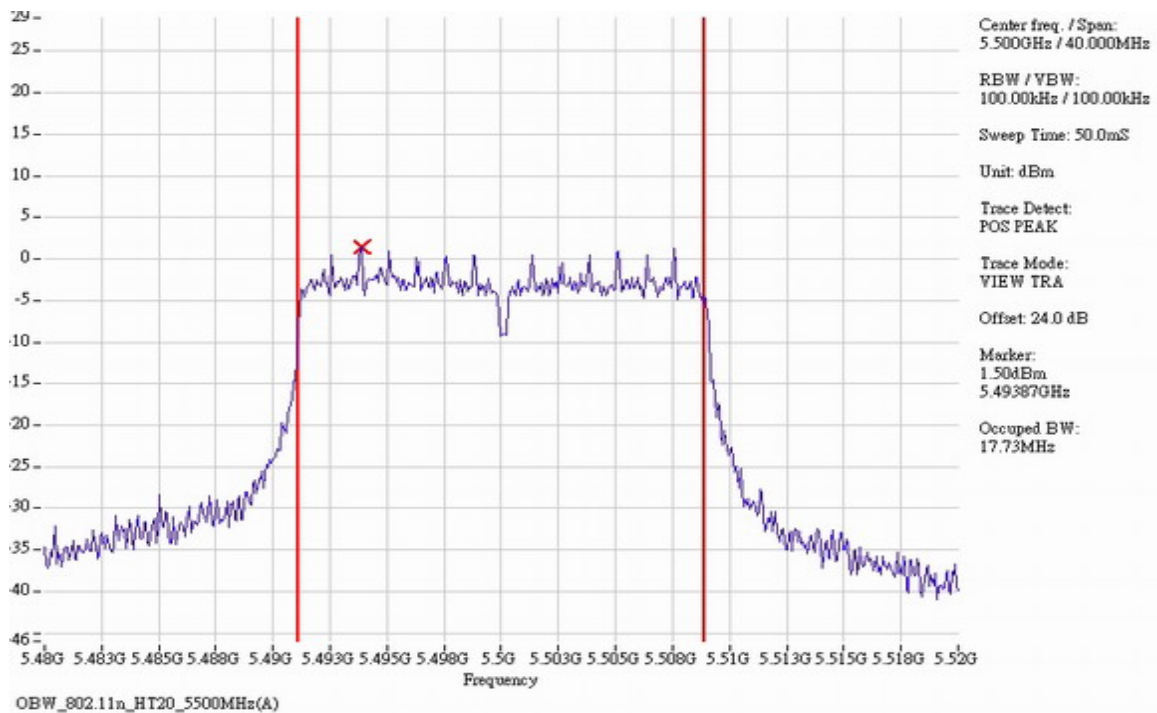

802.11n (HT20) CH100 5500MHz Chain A