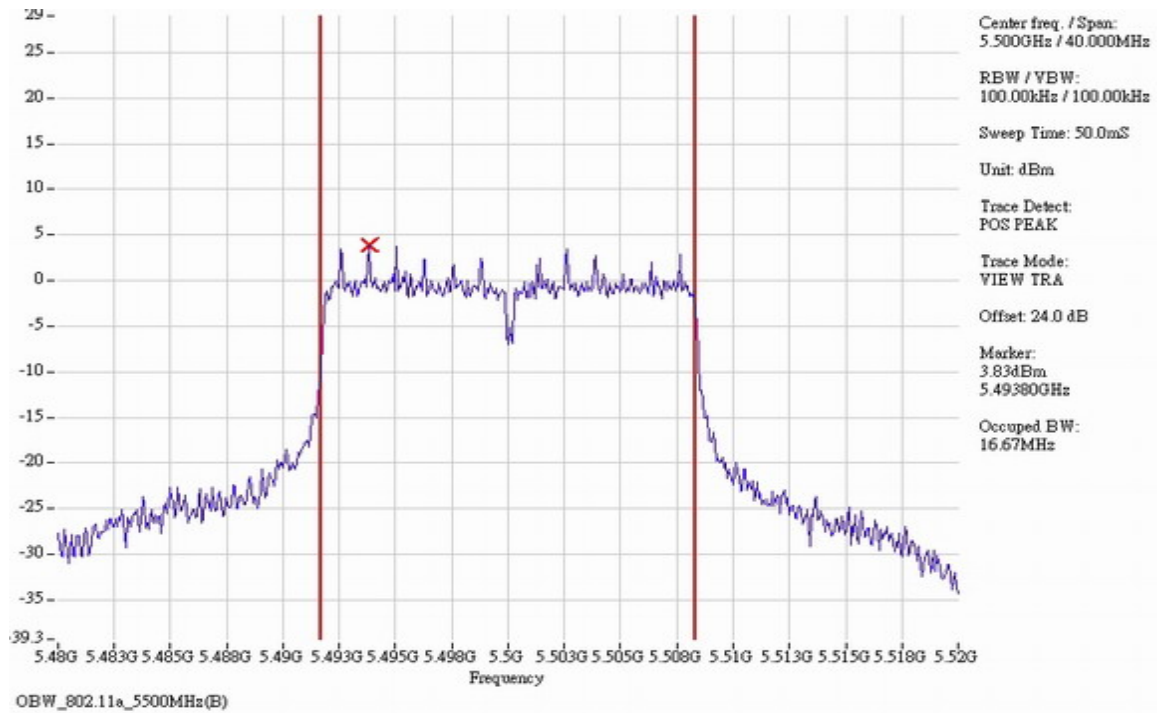

802.11a CH100 5500MHz Chain B