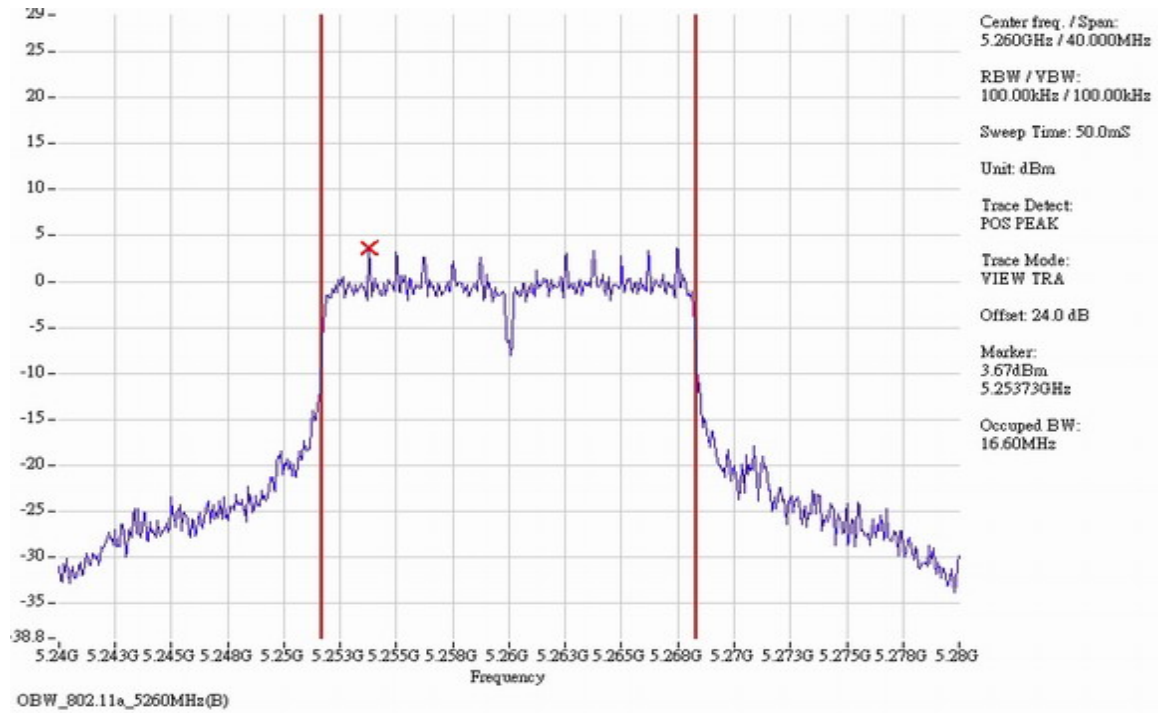

802.11a CH52 5260MHz Chain B