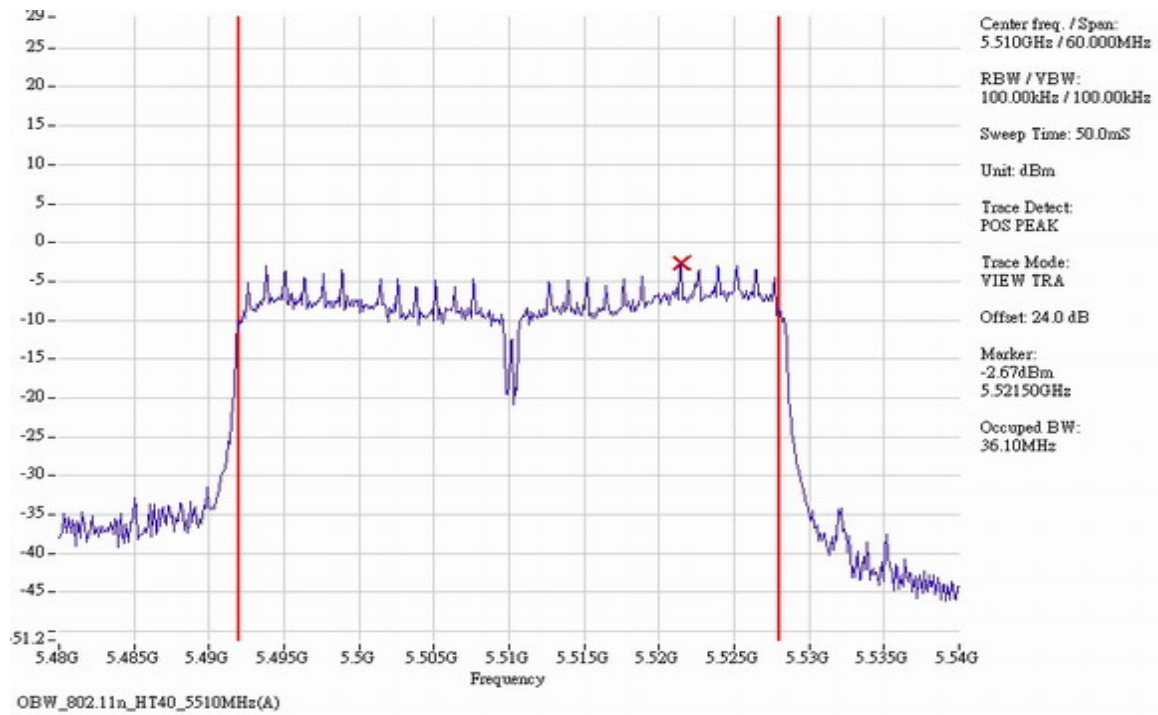

802.11n (HT40) CH102 5510MHz Chain A