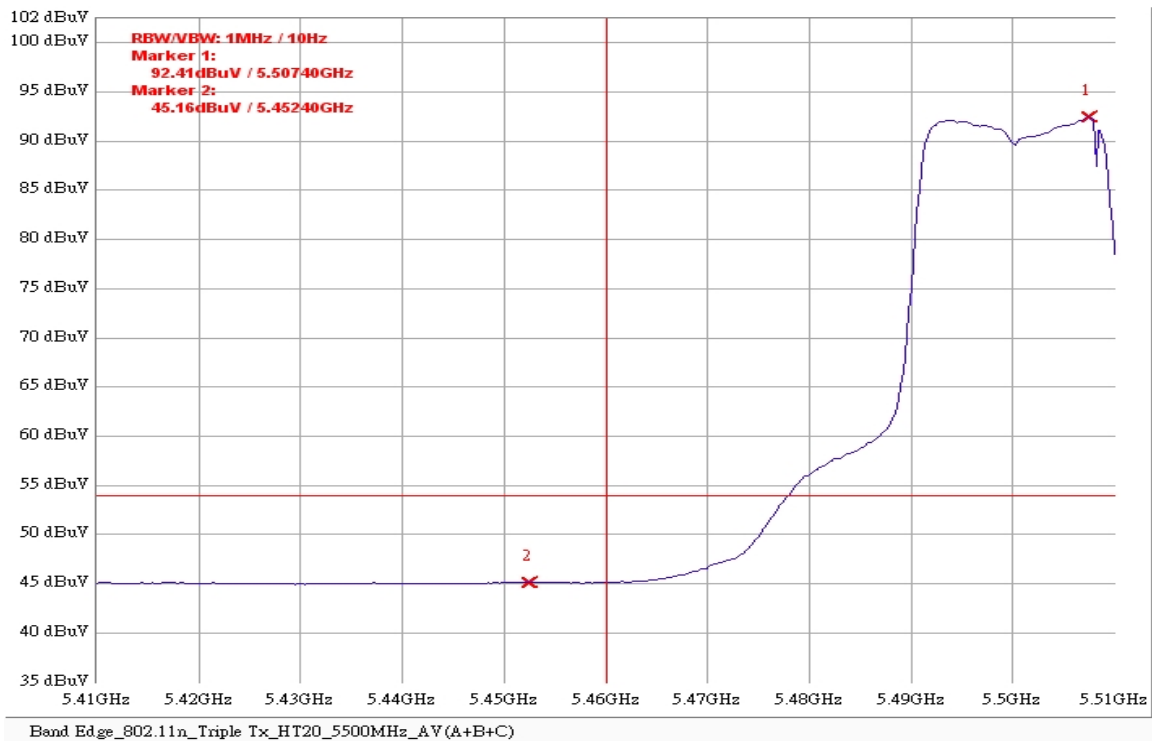

802.11 n (HT20) CH100 5500MHz AV Chain A+B+C