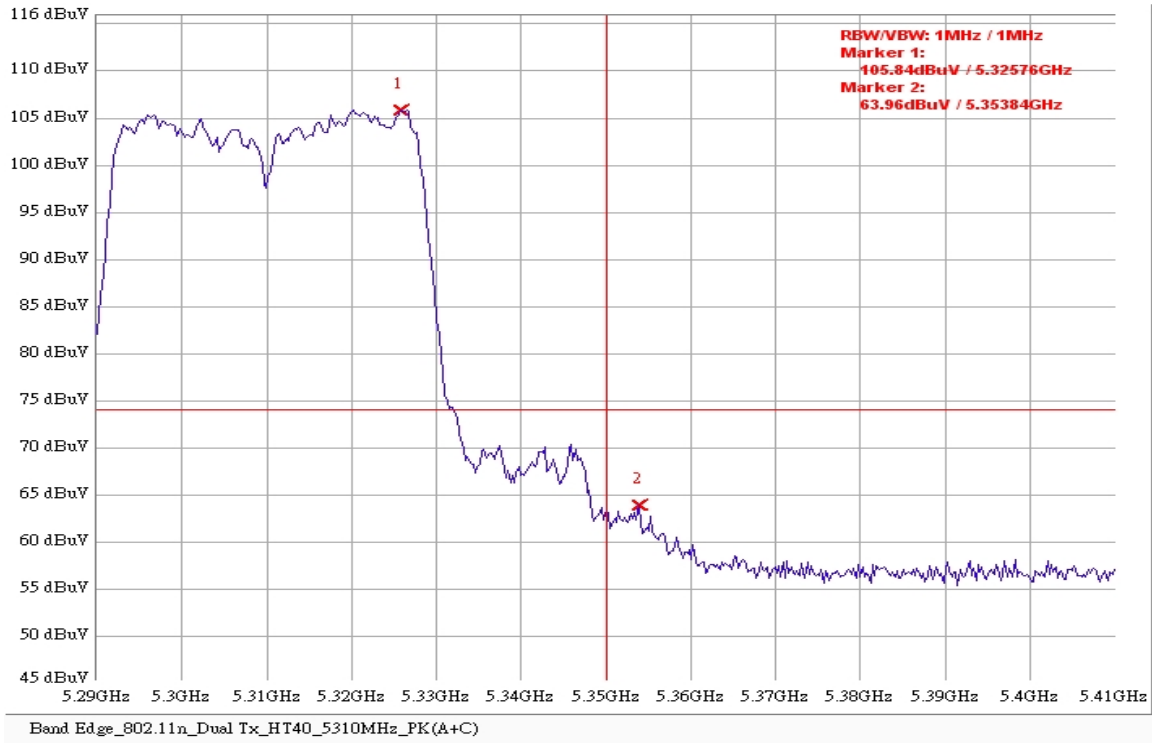

### 802.11 n (HT40) CH62 5310MHz PK Chain A+C

### 802.11 n (HT40) CH62 5310MHz AV Chain A+C