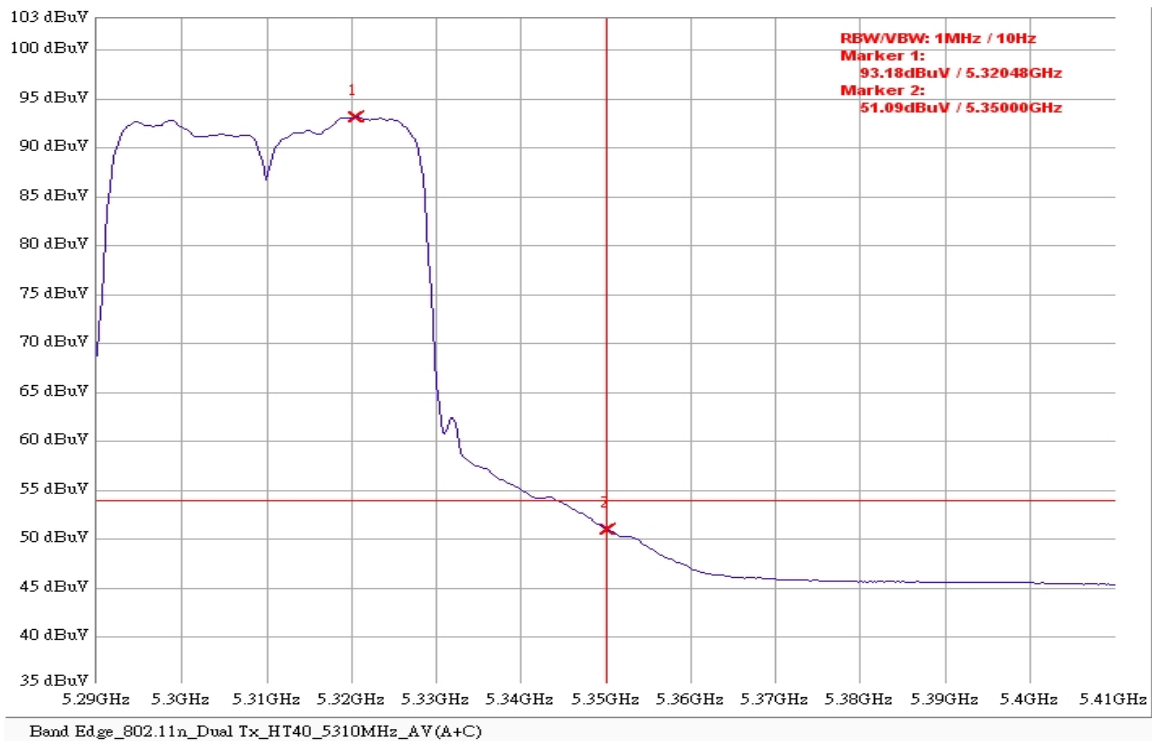

802.11 n (HT40) CH62 5310MHz AV Chain A+C