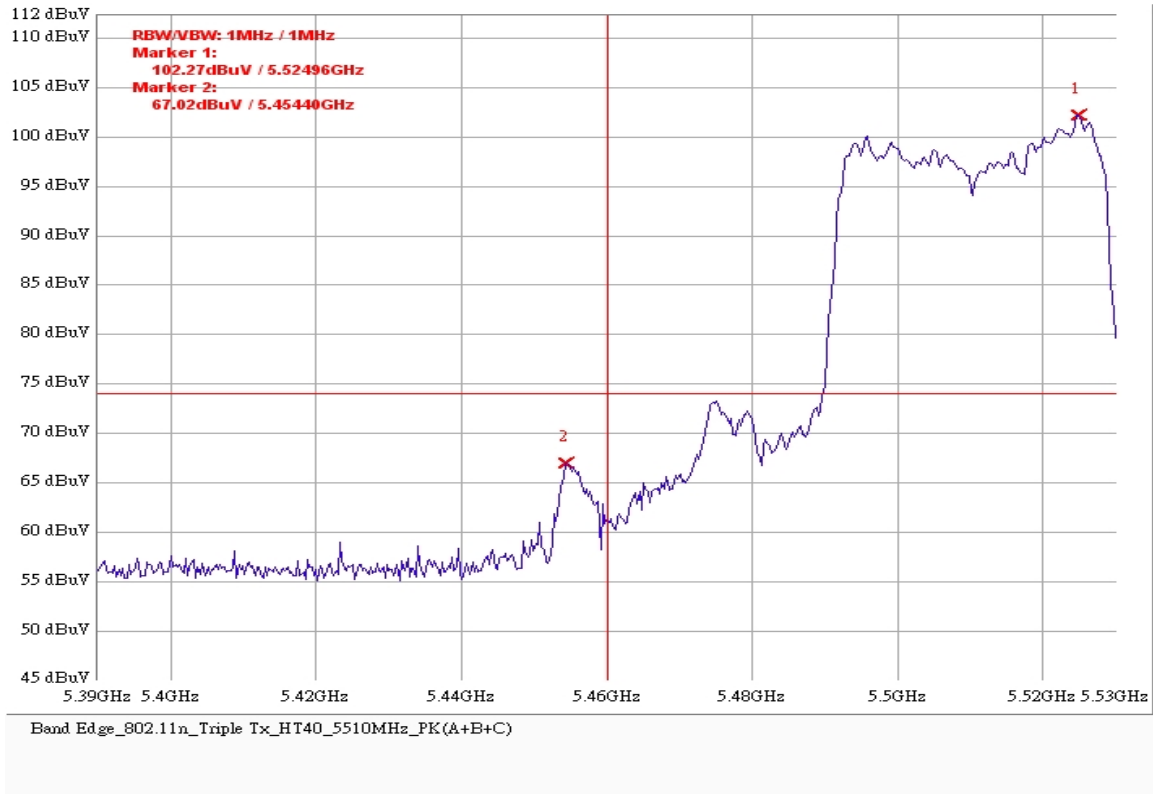

802.11 n (HT40) CH102 5510MHz PK Chain A+B+C