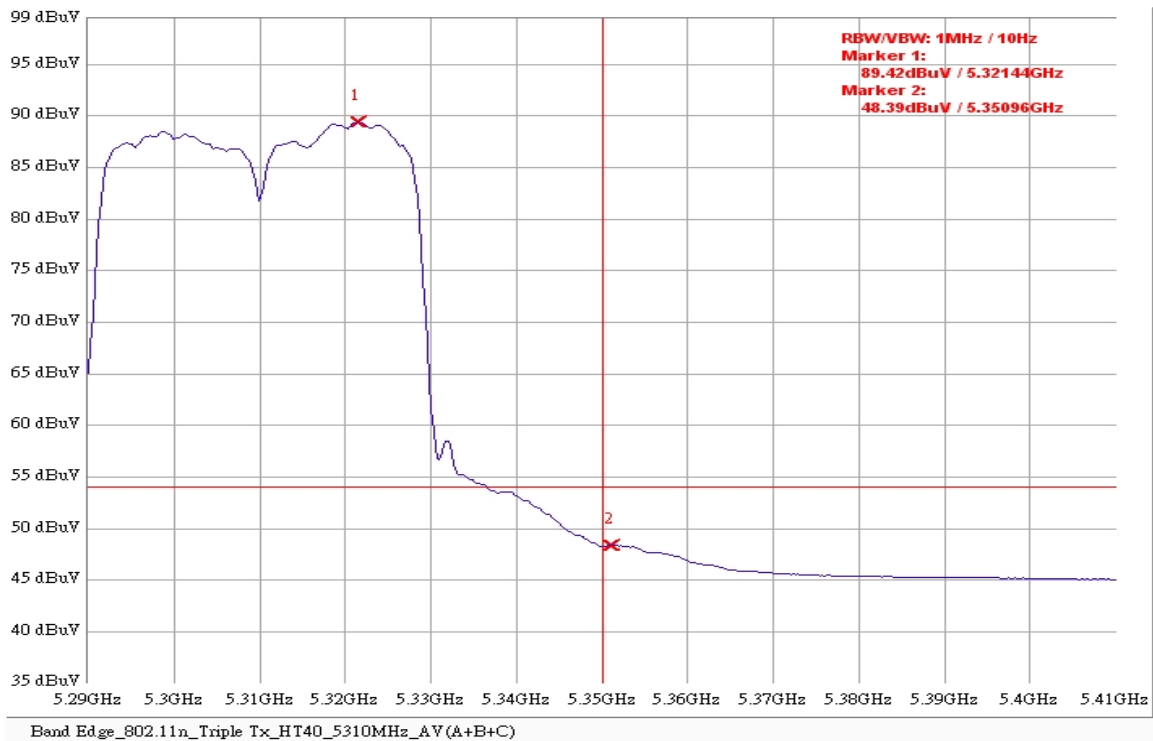

802.11 n (HT40) CH62 5310MHz AV Chain A+B+C