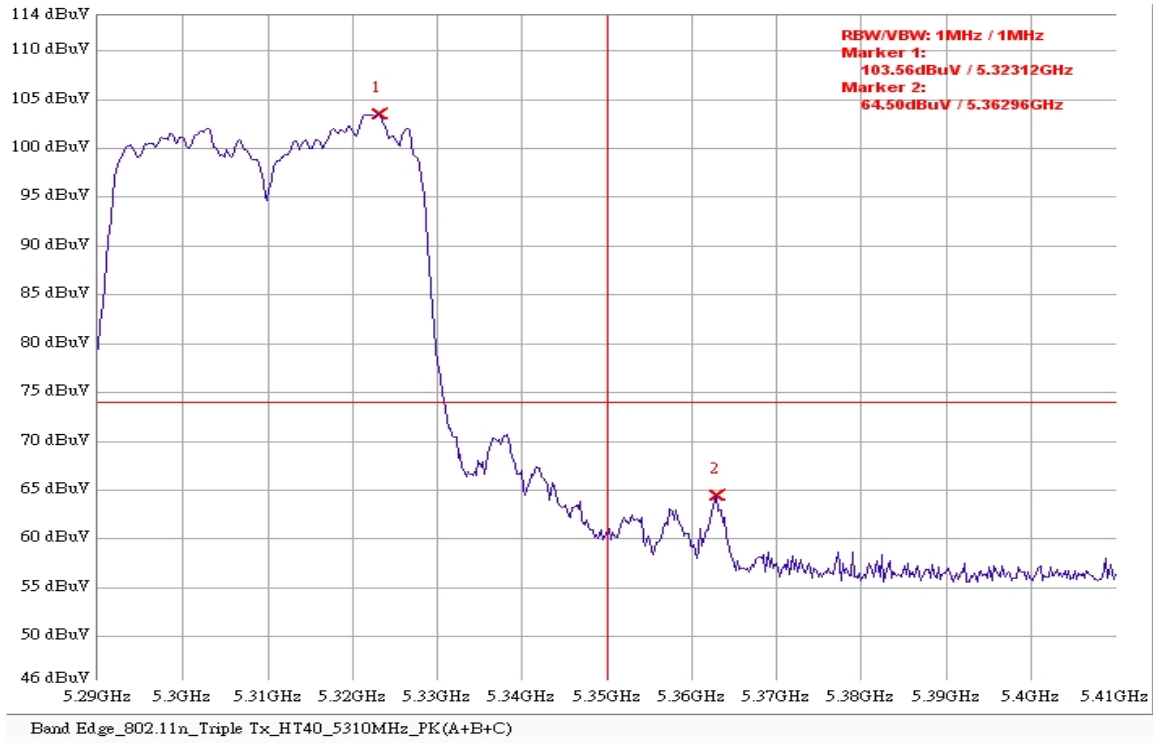

802.11 n (HT40) CH62 5310MHz PK Chain A+B+C