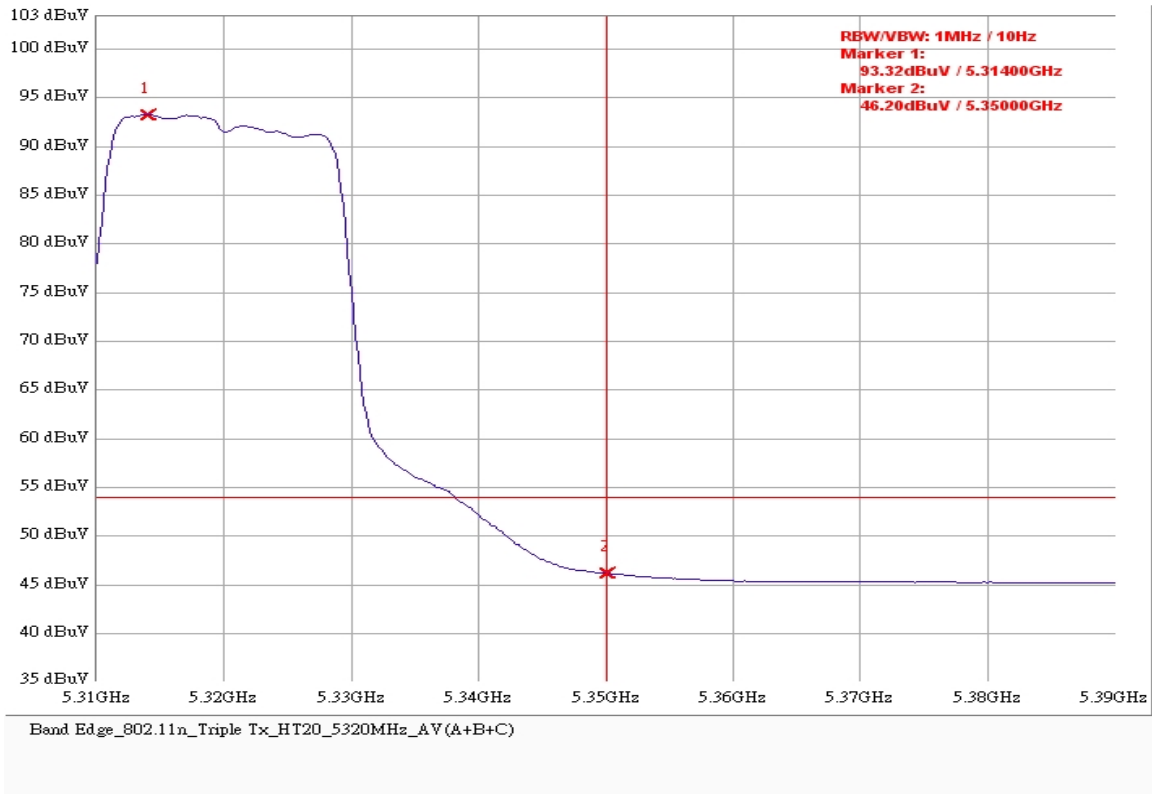

802.11 n (HT20) CH64 5320MHz AV Chain A+B+C