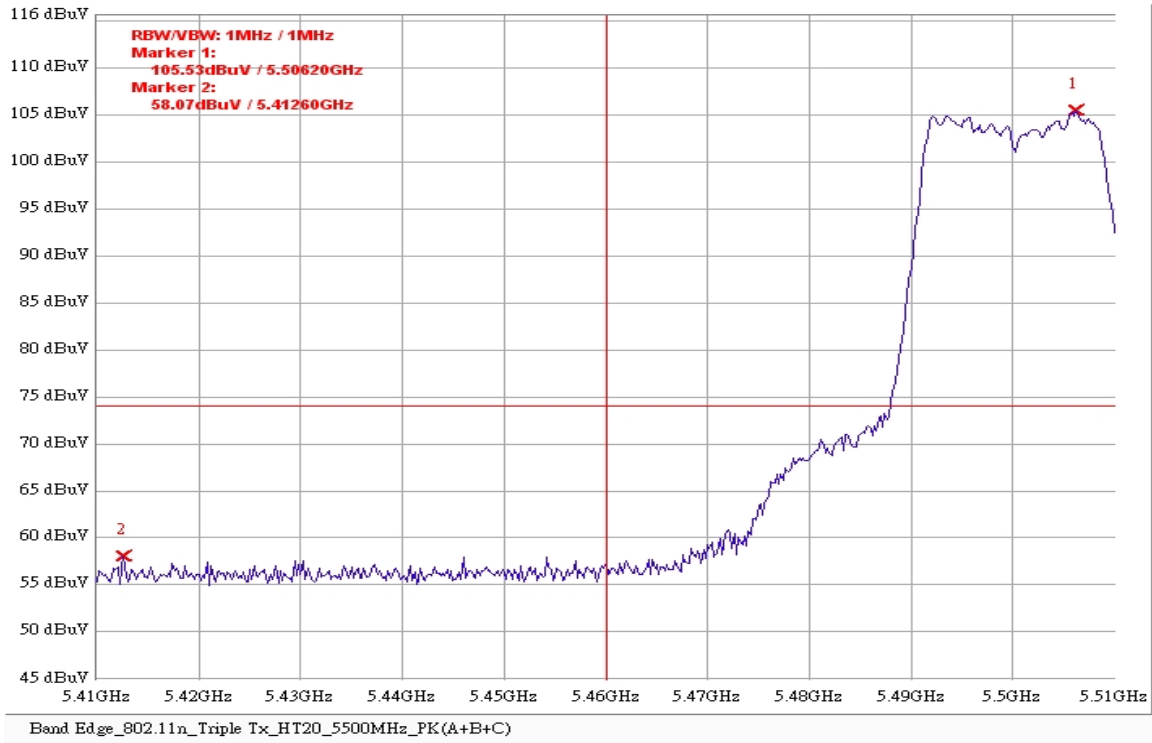

802.11 n (HT20) CH100 5500MHz PK Chain A+B+C