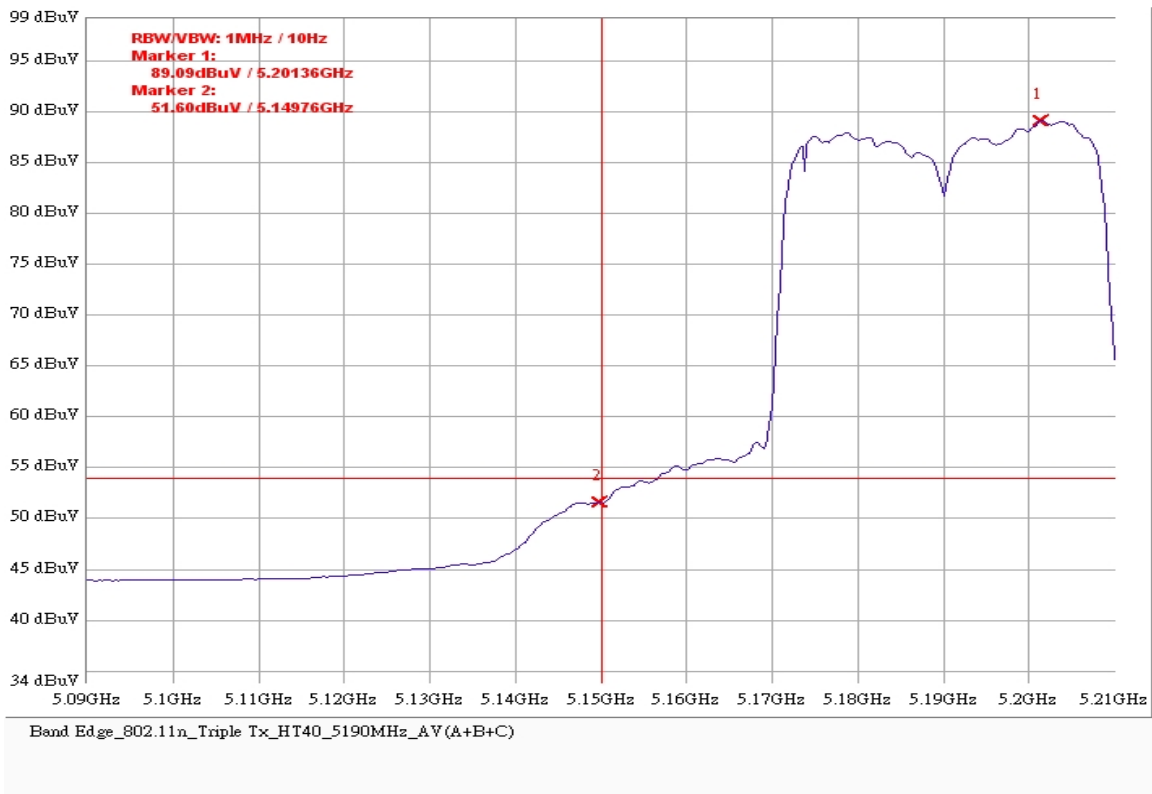

802.11 n (HT40) CH38 5190MHz AV Chain A+B+C