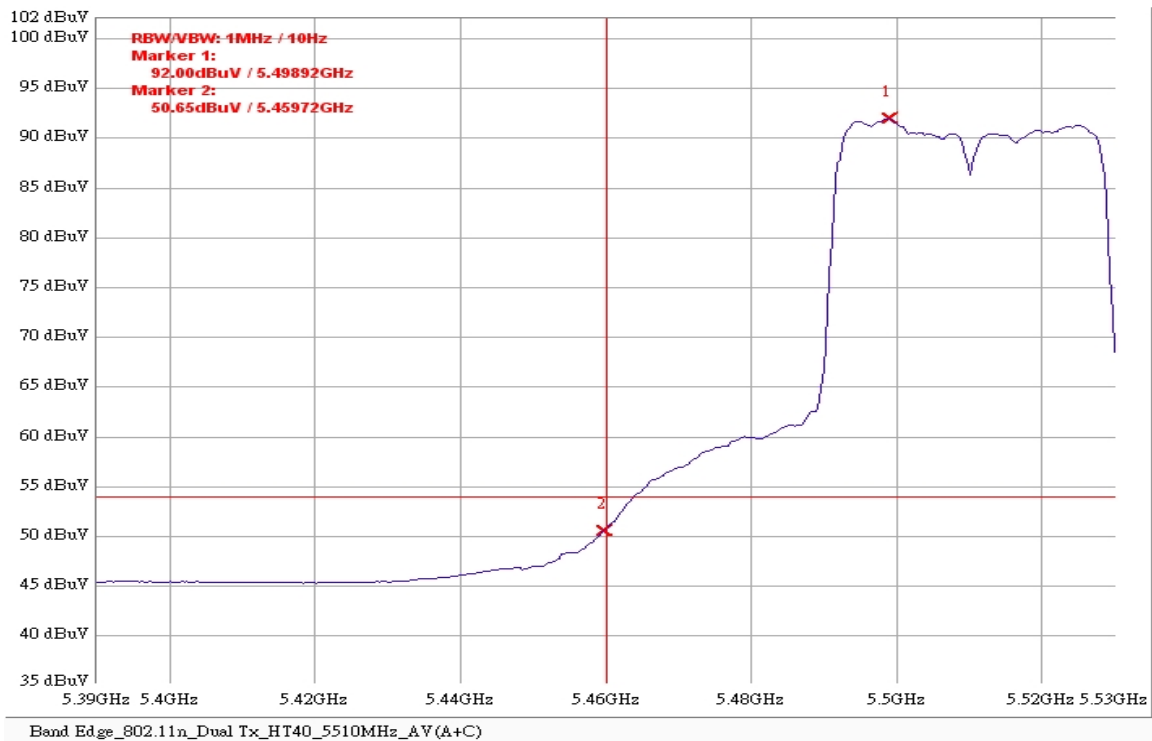

802.11 n (HT40) CH102 5510MHz AV Chain A+C