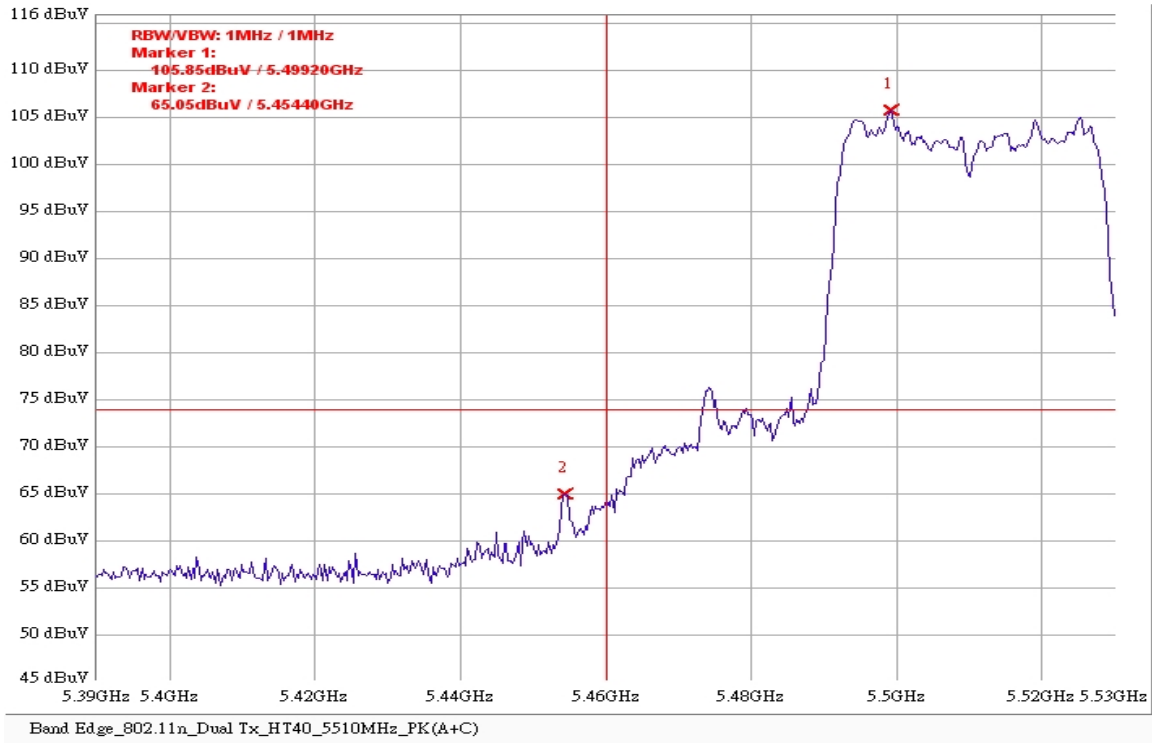

802.11 n (HT40) CH102 5510MHz PK Chain A+C