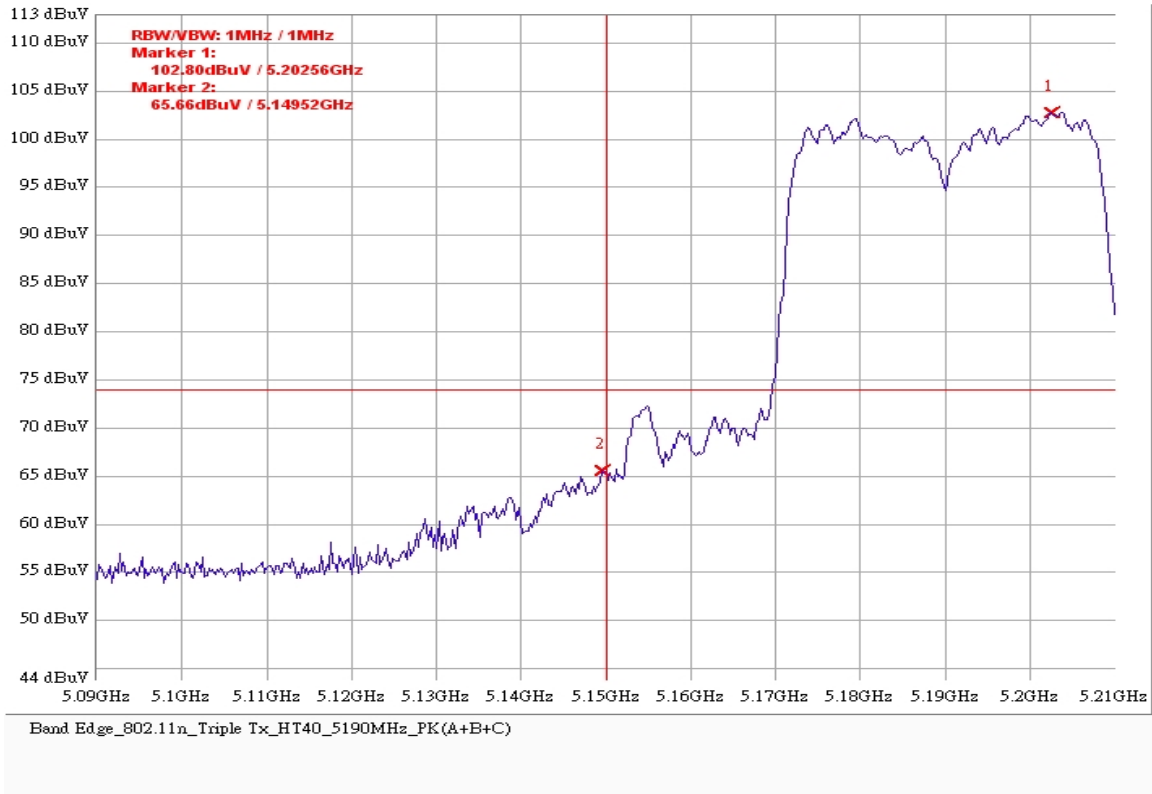

802.11 n (HT40) CH38 5190MHz PK Chain A+B+C