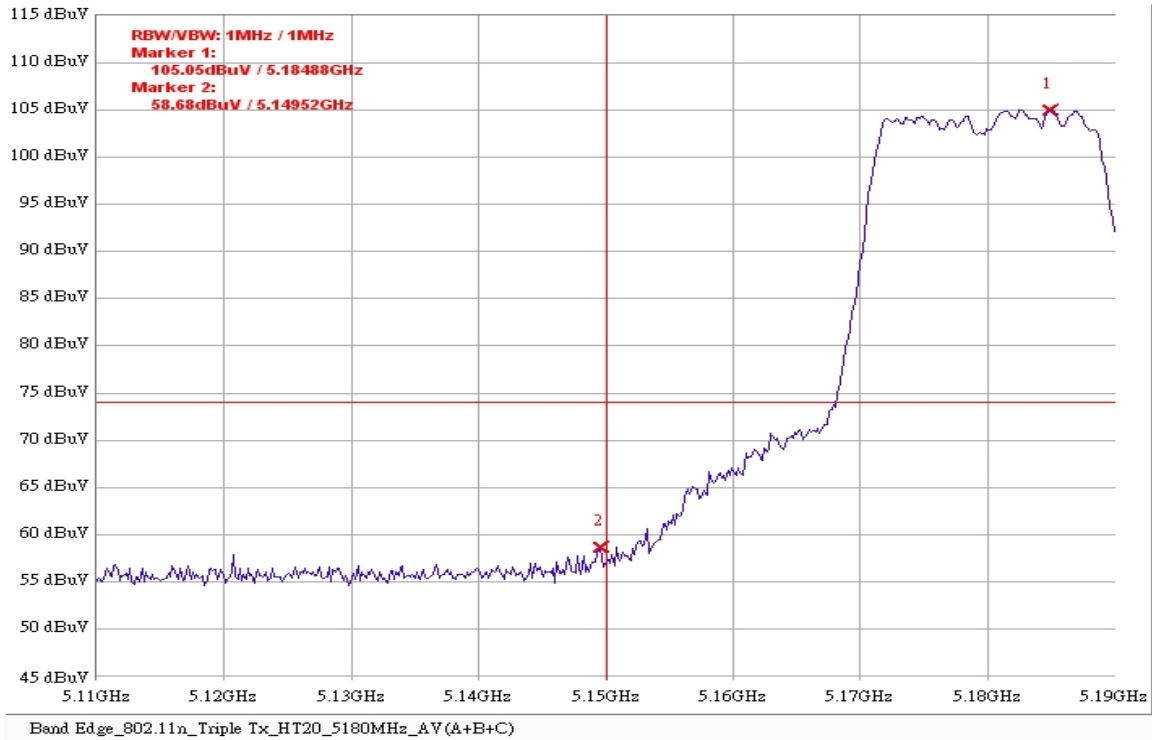

Band edge test

Triple Tx

802.11 n (HT20) CH36 5180MHz PK Chain A+B+C