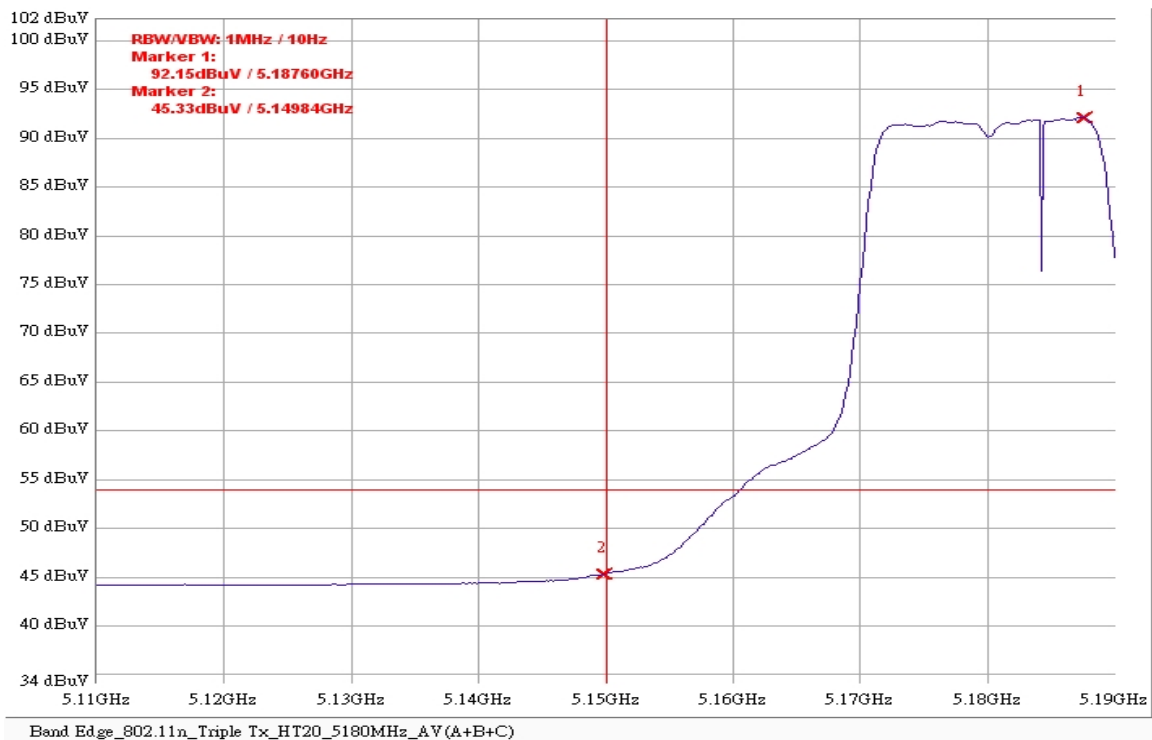

802.11 n (HT20) CH36 5180MHz AV Chain A+B+C