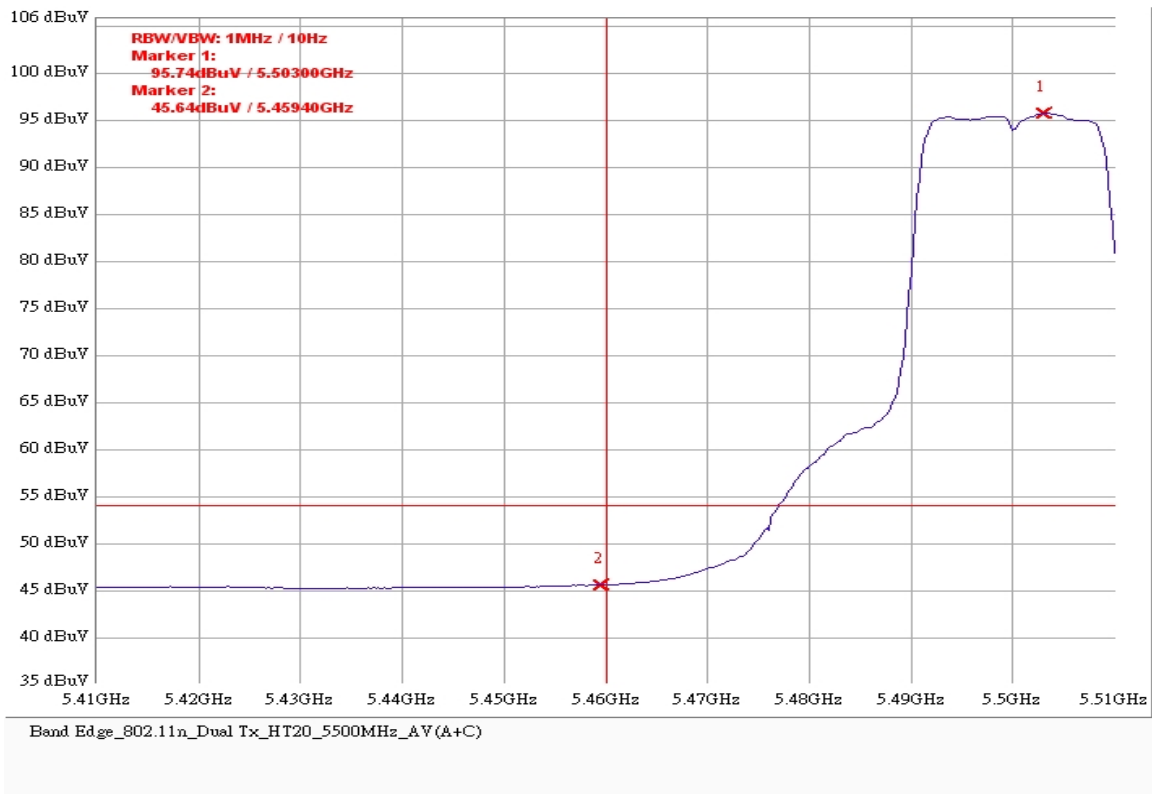

802.11 n (HT20) CH64 5320MHz PK Chain A+C

802.11 n (HT20) CH64 5320MHz AV Chain A+C

802.11 n (HT20) CH100 5500MHz PK Chain A+C

802.11 n (HT20) CH100 5500MHz AV Chain A+C

802.11 n (HT40) CH38 5190MHz PK Chain A+B