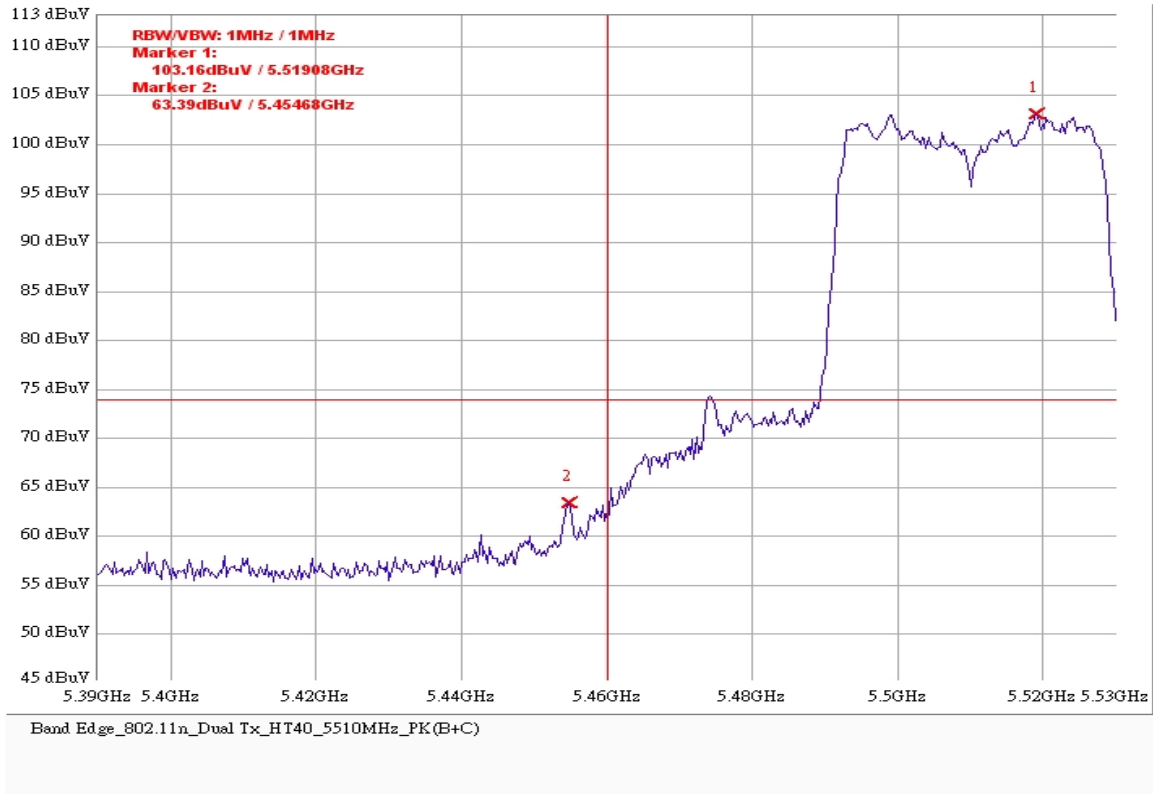

802.11 n (HT40) CH38 5190MHz PK Chain B+C

802.11 n (HT40) CH38 5190MHz AV Chain B+C

802.11 n (HT40) CH62 5310MHz PK Chain B+C

802.11 n (HT40) CH62 5310MHz AV Chain B+C

802.11 n (HT40) CH102 5510MHz PK Chain B+C

802.11 n (HT40) CH102 5510MHz AV Chain B+C

802.11 n (HT40) CH38 5190MHz PK Chain A+C

802.11 n (HT40) CH38 5190MHz AV Chain A+C