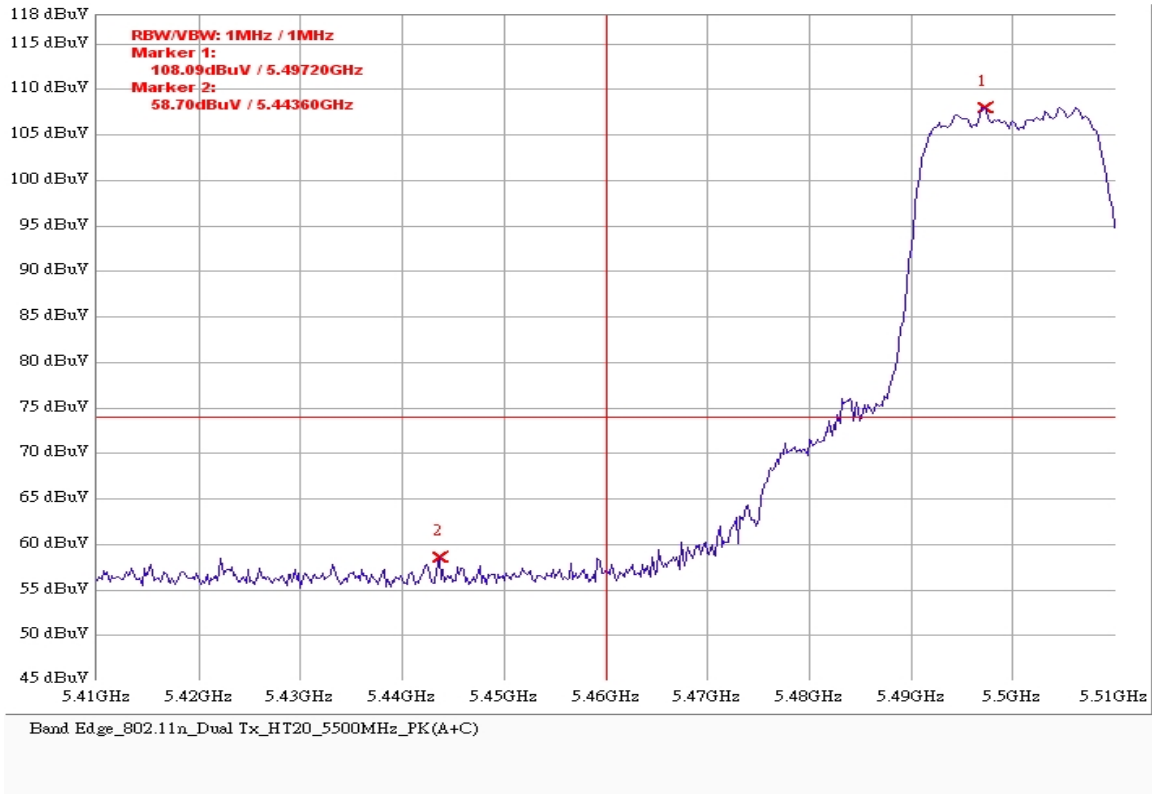

802.11 n (HT20) CH100 5500MHz PK Chain A+B

802.11 n (HT20) CH100 5510MHz AV Chain A+B

802.11 n (HT20) CH36 5180MHz PK Chain B+C

802.11 n (HT20) CH36 5180MHz AV Chain B+C

802.11 n (HT20) CH64 5320MHz PK Chain B+C

802.11 n (HT20) CH64 5320MHz AV Chain B+C

802.11 n (HT20) CH100 5500MHz PK Chain B+C

802.11 n (HT20) CH100 5500MHz AV Chain B+C

802.11 n (HT20) CH36 5180MHz PK Chain A+C

802.11 n (HT20) CH36 5180MHz AV Chain A+C

802.11 n (HT20) CH64 5320MHz PK Chain A+C

802.11 n (HT20) CH64 5320MHz AV Chain A+C

802.11 n (HT20) CH100 5500MHz PK Chain A+C

802.11 n (HT20) CH100 5500MHz AV Chain A+C

802.11 n (HT40) CH38 5190MHz PK Chain A+B