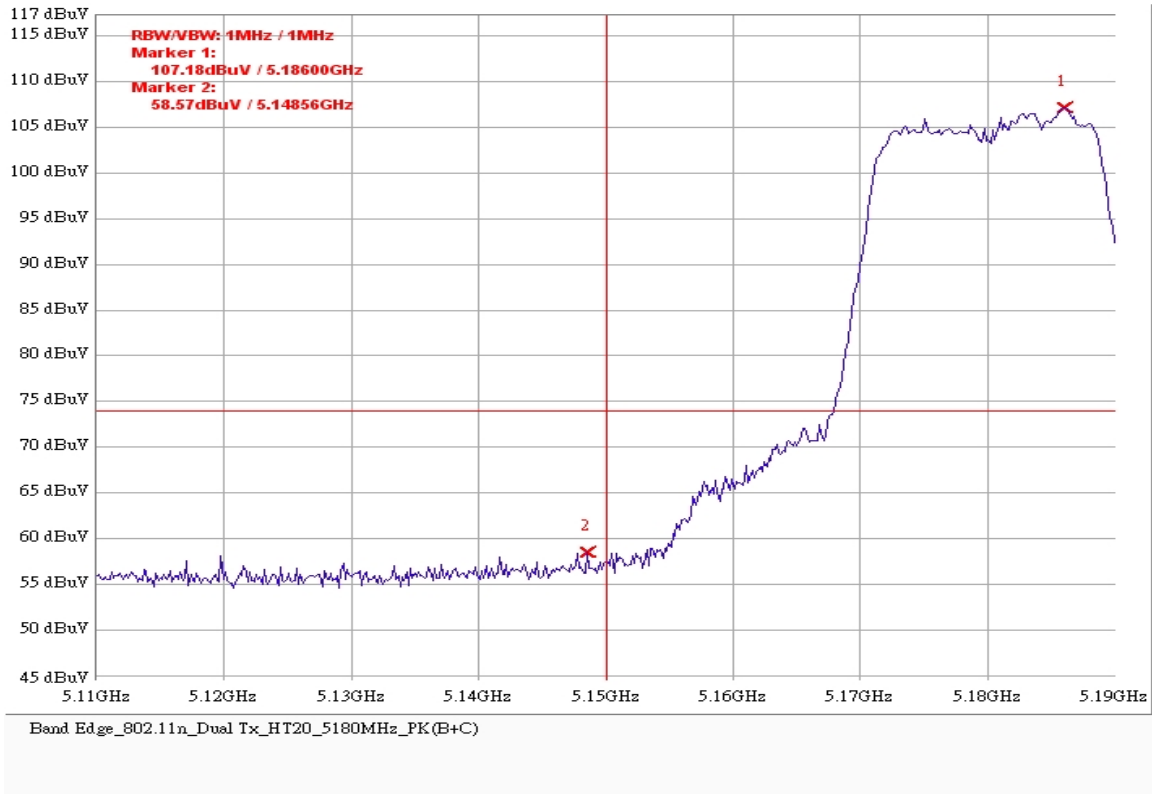

802.11 n (HT20) CH100 5500MHz PK Chain A+B

802.11 n (HT20) CH100 5510MHz AV Chain A+B

802.11 n (HT20) CH36 5180MHz PK Chain B+C

802.11 n (HT20) CH36 5180MHz AV Chain B+C

802.11 n (HT20) CH64 5320MHz PK Chain B+C

802.11 n (HT20) CH64 5320MHz AV Chain B+C

802.11 n (HT20) CH100 5500MHz PK Chain B+C

802.11 n (HT20) CH100 5500MHz AV Chain B+C

802.11 n (HT20) CH36 5180MHz PK Chain A+C

802.11 n (HT20) CH36 5180MHz AV Chain A+C

802.11 n (HT20) CH64 5320MHz PK Chain A+C

802.11 n (HT20) CH64 5320MHz AV Chain A+C

802.11 n (HT20) CH100 5500MHz PK Chain A+C

802.11 n (HT20) CH100 5500MHz AV Chain A+C

802.11 n (HT40) CH38 5190MHz PK Chain A+B