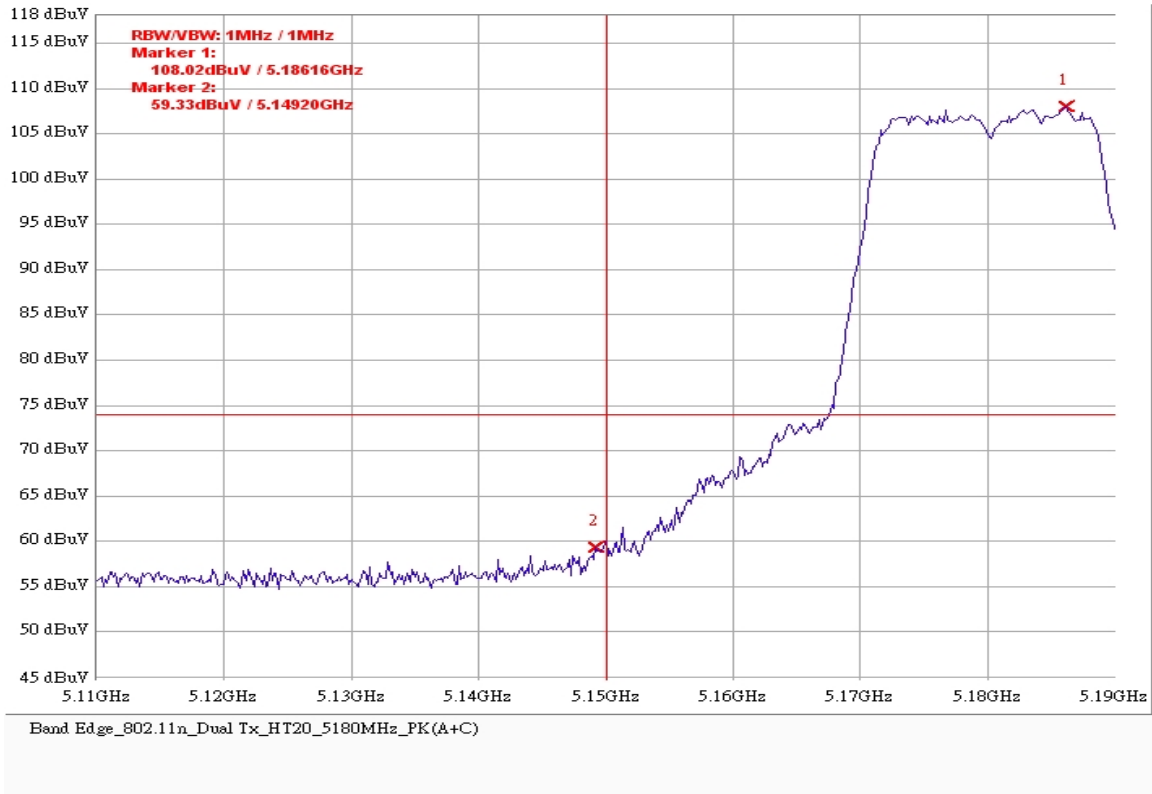

802.11 n (HT20) CH100 5500MHz PK Chain A+B

802.11 n (HT20) CH100 5510MHz AV Chain A+B

802.11 n (HT20) CH36 5180MHz PK Chain B+C

802.11 n (HT20) CH36 5180MHz AV Chain B+C

802.11 n (HT20) CH64 5320MHz PK Chain B+C

802.11 n (HT20) CH64 5320MHz AV Chain B+C

802.11 n (HT20) CH100 5500MHz PK Chain B+C

802.11 n (HT20) CH100 5500MHz AV Chain B+C

802.11 n (HT20) CH36 5180MHz PK Chain A+C

802.11 n (HT20) CH36 5180MHz AV Chain A+C

802.11 n (HT20) CH64 5320MHz PK Chain A+C

802.11 n (HT20) CH64 5320MHz AV Chain A+C

802.11 n (HT20) CH100 5500MHz PK Chain A+C

802.11 n (HT20) CH100 5500MHz AV Chain A+C

802.11 n (HT40) CH38 5190MHz PK Chain A+B