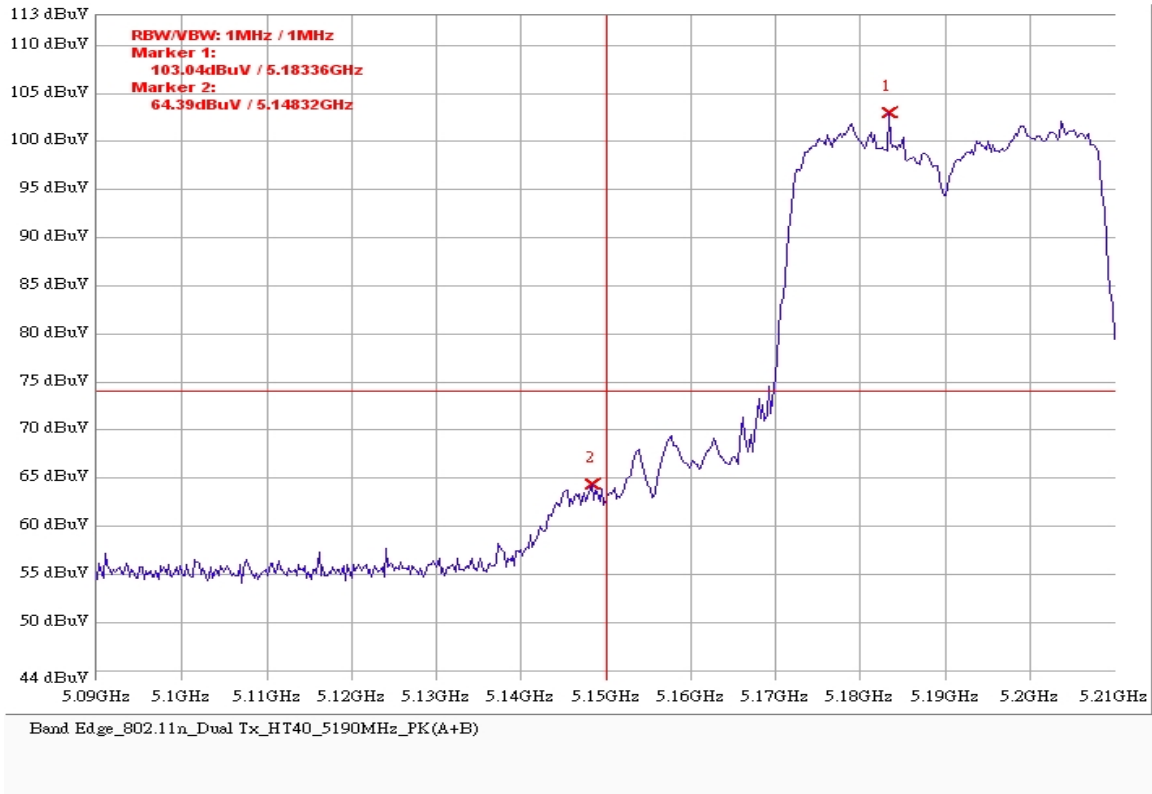

802.11 n (HT20) CH64 5320MHz AV Chain B+C

802.11 n (HT20) CH100 5500MHz PK Chain B+C

802.11 n (HT20) CH100 5500MHz AV Chain B+C

802.11 n (HT20) CH36 5180MHz PK Chain A+C

802.11 n (HT20) CH36 5180MHz AV Chain A+C

802.11 n (HT20) CH64 5320MHz PK Chain A+C

802.11 n (HT20) CH64 5320MHz AV Chain A+C

802.11 n (HT20) CH100 5500MHz PK Chain A+C

802.11 n (HT20) CH100 5500MHz AV Chain A+C

802.11 n (HT40) CH38 5190MHz PK Chain A+B

802.11 n (HT40) CH38 5190MHz AV Chain A+B

802.11 n (HT40) CH62 5310MHz PK Chain A+B

802.11 n (HT40) CH62 5310MHz AV Chain A+B

802.11 n (HT40) CH102 5510MHz PK Chain A+B

802.11 n (HT40) CH102 5510MHz AV Chain A+B