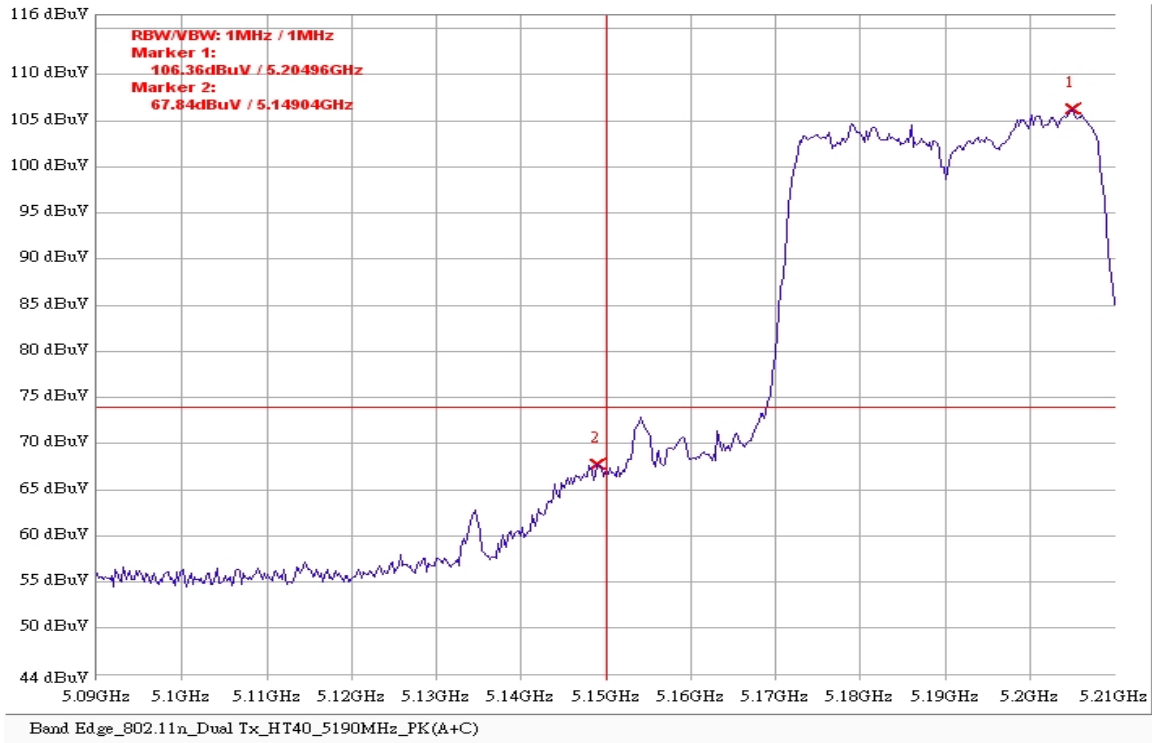

802.11 n (HT40) CH38 5190MHz PK Chain B+C

802.11 n (HT40) CH38 5190MHz AV Chain B+C

802.11 n (HT40) CH62 5310MHz PK Chain B+C

802.11 n (HT40) CH62 5310MHz AV Chain B+C

802.11 n (HT40) CH102 5510MHz PK Chain B+C

802.11 n (HT40) CH102 5510MHz AV Chain B+C

802.11 n (HT40) CH38 5190MHz PK Chain A+C

802.11 n (HT40) CH38 5190MHz AV Chain A+C