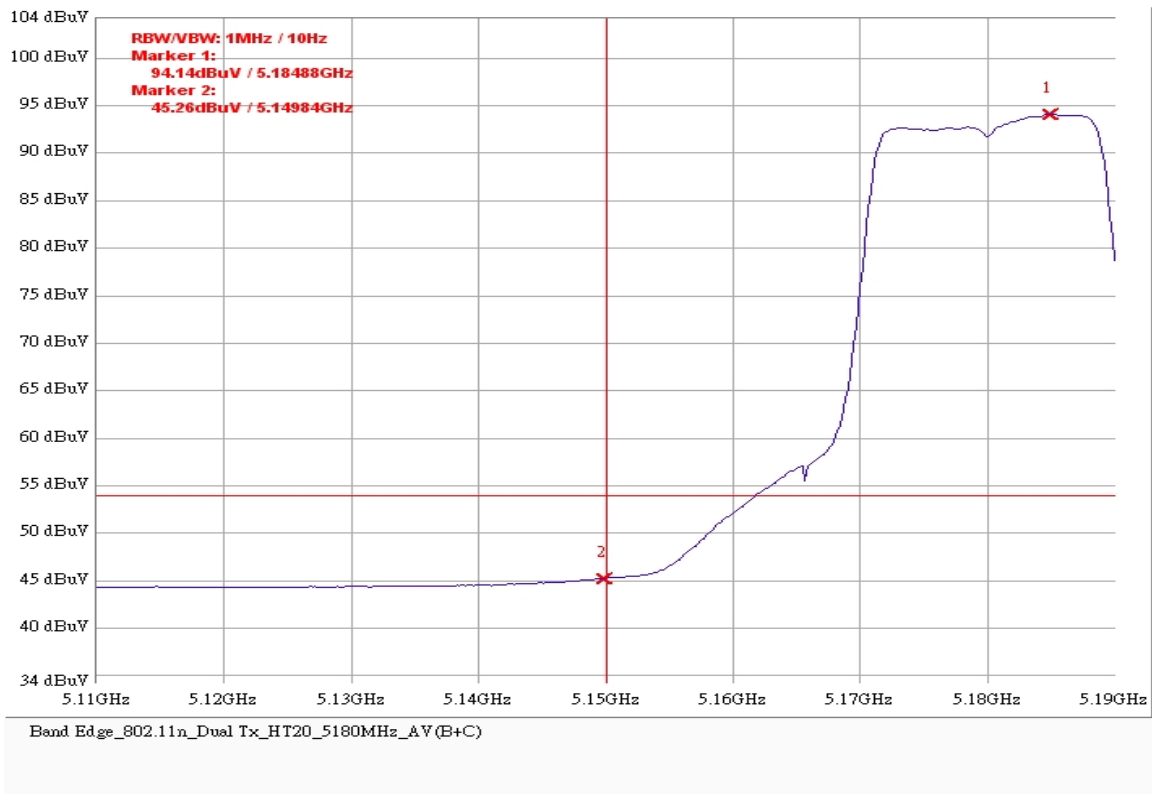

802.11 n (HT20) CH100 5500MHz PK Chain A+B

802.11 n (HT20) CH100 5510MHz AV Chain A+B

802.11 n (HT20) CH36 5180MHz PK Chain B+C

802.11 n (HT20) CH36 5180MHz AV Chain B+C

802.11 n (HT20) CH64 5320MHz PK Chain B+C

802.11 n (HT20) CH64 5320MHz AV Chain B+C

802.11 n (HT20) CH100 5500MHz PK Chain B+C

802.11 n (HT20) CH100 5500MHz AV Chain B+C

802.11 n (HT20) CH36 5180MHz PK Chain A+C

802.11 n (HT20) CH36 5180MHz AV Chain A+C