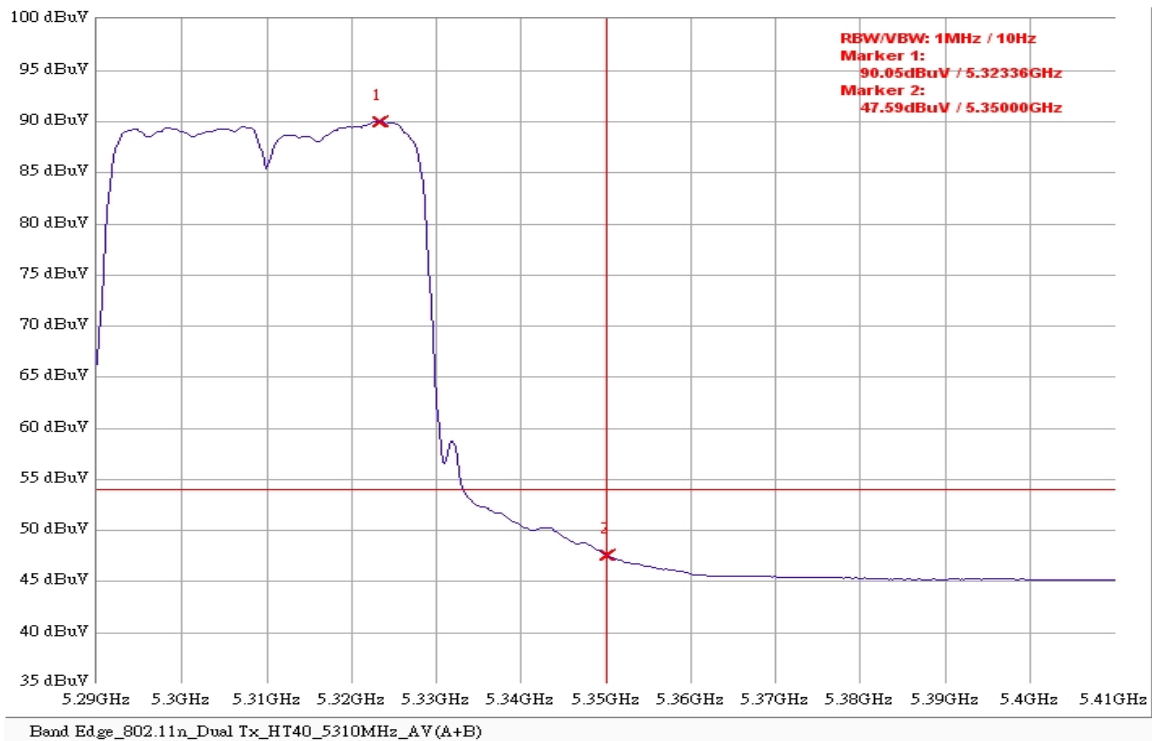

802.11 n (HT40) CH62 5310MHz AV Chain A+B