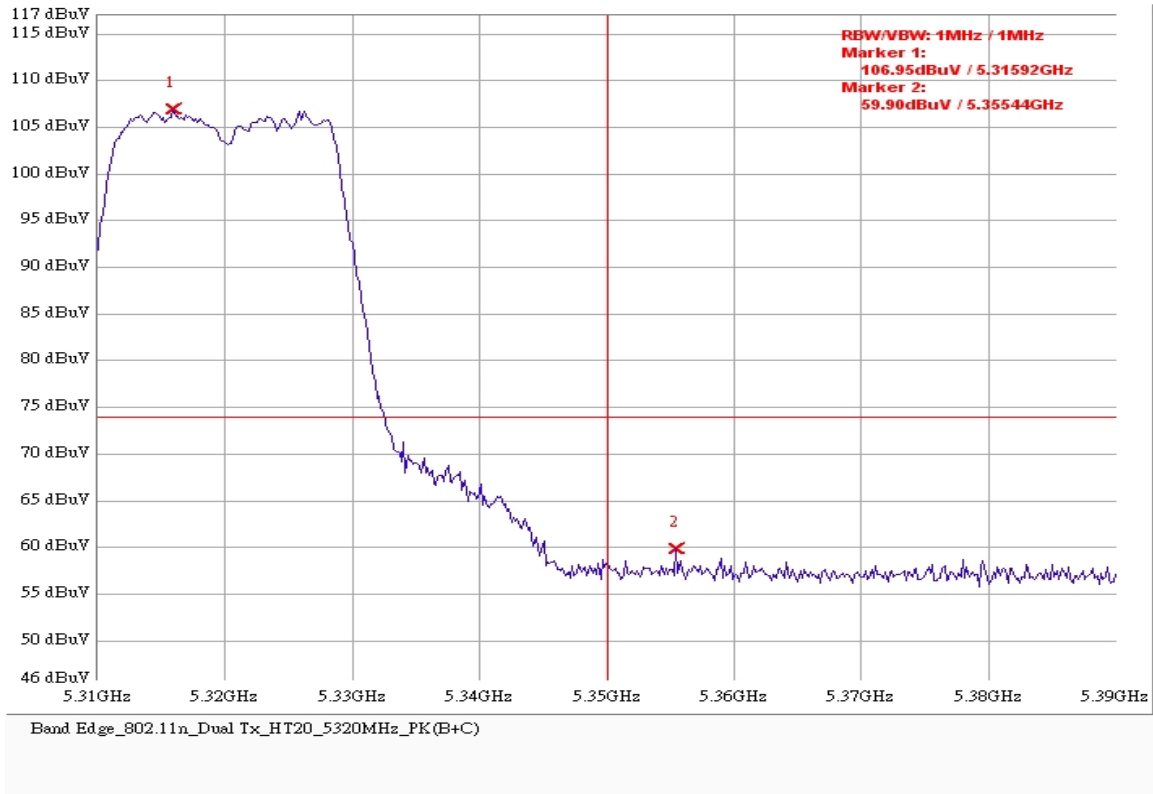

802.11 n (HT20) CH100 5500MHz PK Chain A+B

802.11 n (HT20) CH100 5510MHz AV Chain A+B

802.11 n (HT20) CH36 5180MHz PK Chain B+C

802.11 n (HT20) CH36 5180MHz AV Chain B+C

802.11 n (HT20) CH64 5320MHz PK Chain B+C

802.11 n (HT20) CH64 5320MHz AV Chain B+C

802.11 n (HT20) CH100 5500MHz PK Chain B+C

802.11 n (HT20) CH100 5500MHz AV Chain B+C

802.11 n (HT20) CH36 5180MHz PK Chain A+C

802.11 n (HT20) CH36 5180MHz AV Chain A+C

802.11 n (HT20) CH64 5320MHz PK Chain A+C

802.11 n (HT20) CH64 5320MHz AV Chain A+C

802.11 n (HT20) CH100 5500MHz PK Chain A+C

802.11 n (HT20) CH100 5500MHz AV Chain A+C

802.11 n (HT40) CH38 5190MHz PK Chain A+B