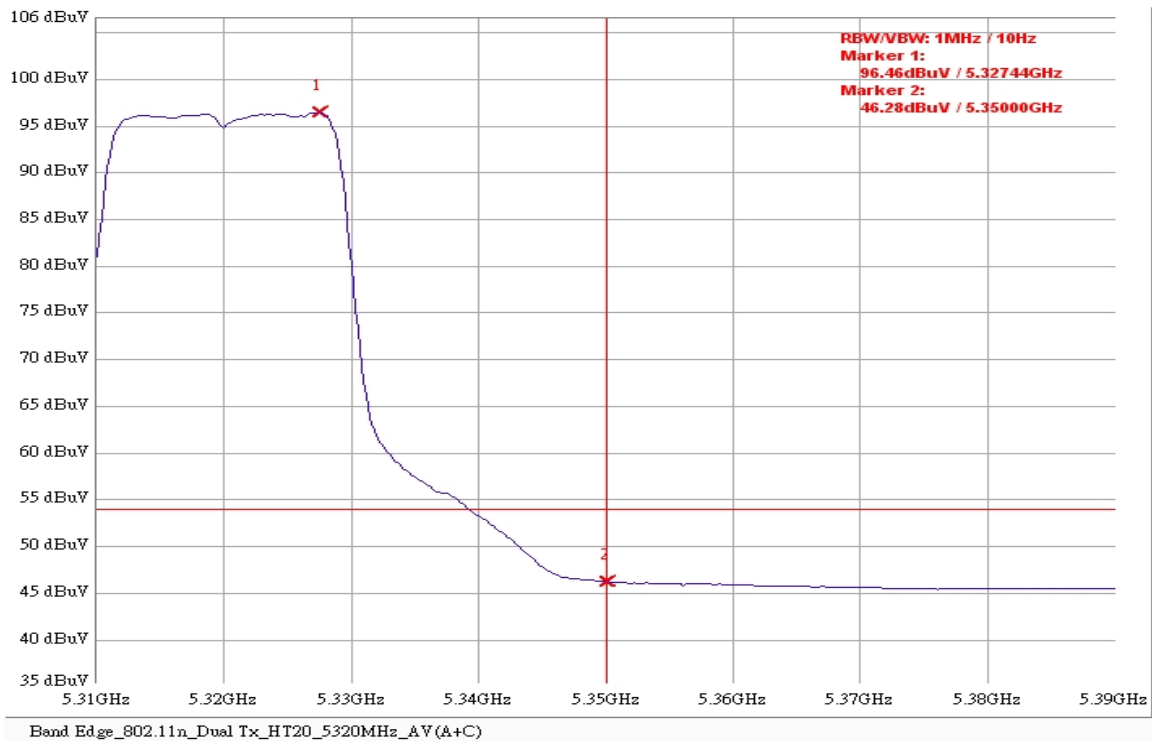

802.11 n (HT20) CH64 5320MHz AV Chain B+C

802.11 n (HT20) CH100 5500MHz PK Chain B+C

802.11 n (HT20) CH100 5500MHz AV Chain B+C

802.11 n (HT20) CH36 5180MHz PK Chain A+C

802.11 n (HT20) CH36 5180MHz AV Chain A+C

802.11 n (HT20) CH64 5320MHz PK Chain A+C

802.11 n (HT20) CH64 5320MHz AV Chain A+C

802.11 n (HT20) CH100 5500MHz PK Chain A+C

802.11 n (HT20) CH100 5500MHz AV Chain A+C

802.11 n (HT40) CH38 5190MHz PK Chain A+B