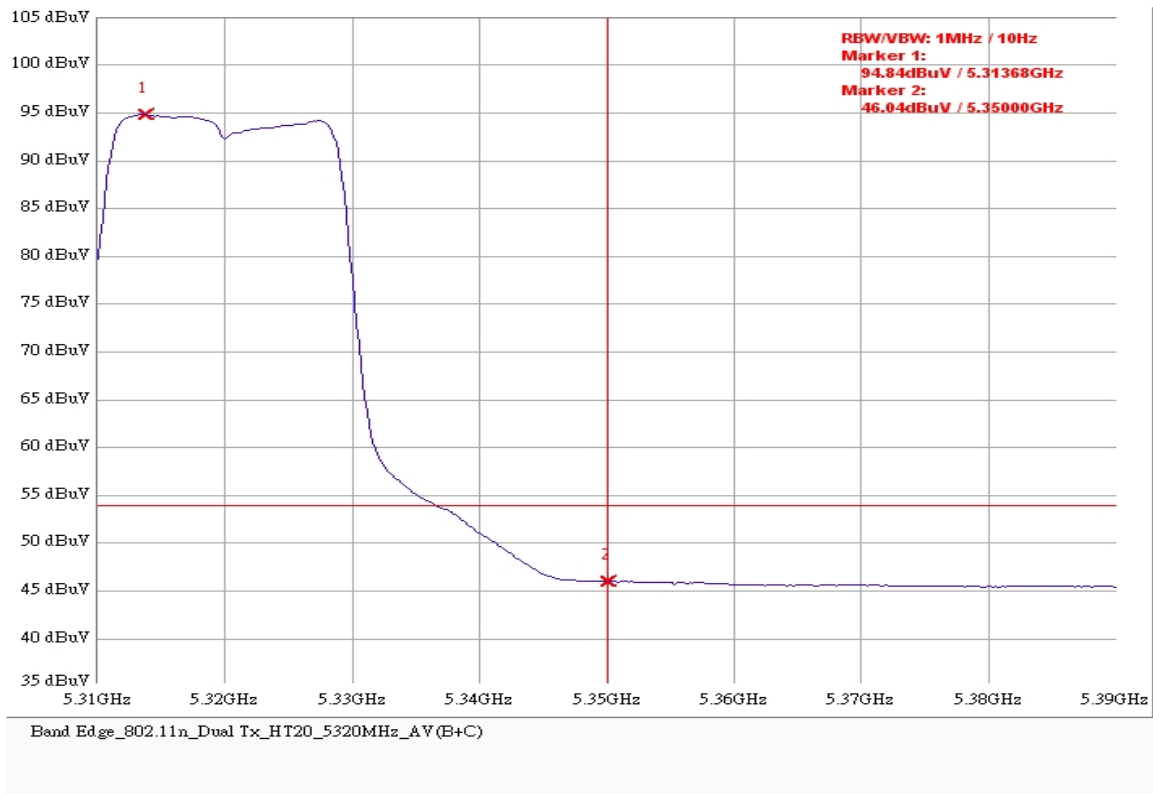

802.11 n (HT20) CH100 5500MHz PK Chain A+B

802.11 n (HT20) CH100 5510MHz AV Chain A+B

802.11 n (HT20) CH36 5180MHz PK Chain B+C

802.11 n (HT20) CH36 5180MHz AV Chain B+C

802.11 n (HT20) CH64 5320MHz PK Chain B+C

802.11 n (HT20) CH64 5320MHz AV Chain B+C

802.11 n (HT20) CH100 5500MHz PK Chain B+C

802.11 n (HT20) CH100 5500MHz AV Chain B+C

802.11 n (HT20) CH36 5180MHz PK Chain A+C

802.11 n (HT20) CH36 5180MHz AV Chain A+C