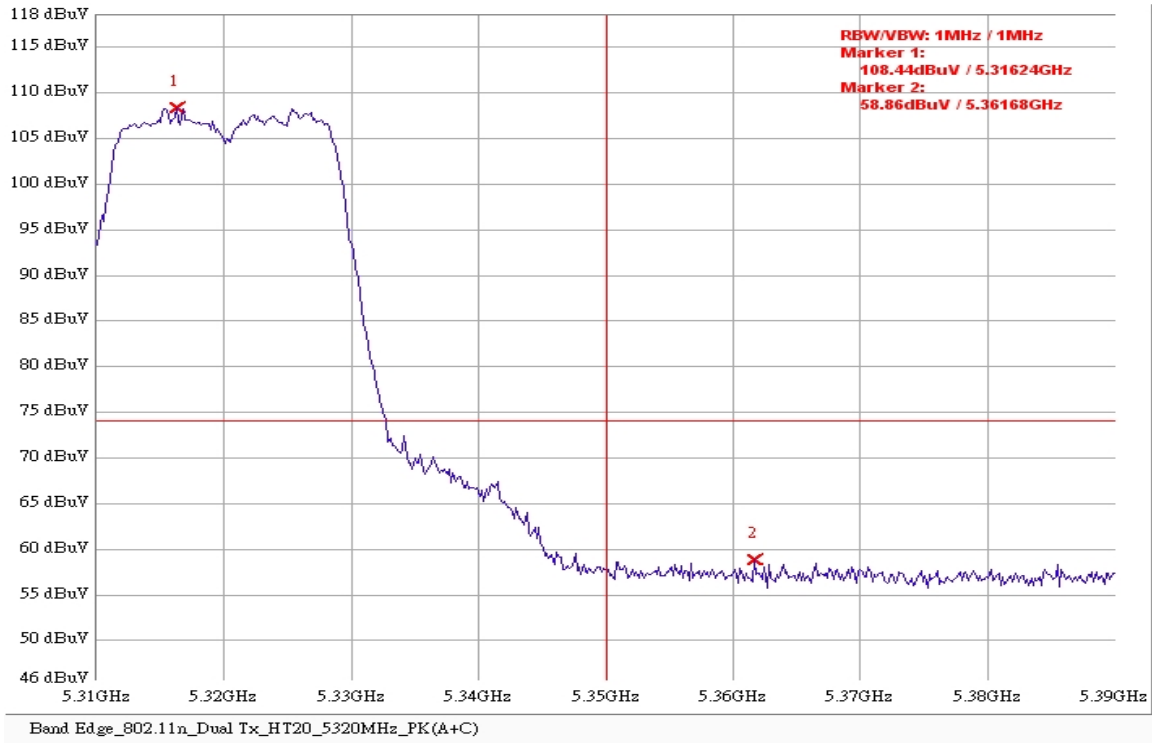

802.11 n (HT20) CH100 5500MHz PK Chain A+B

802.11 n (HT20) CH100 5510MHz AV Chain A+B

802.11 n (HT20) CH36 5180MHz PK Chain B+C

802.11 n (HT20) CH36 5180MHz AV Chain B+C

802.11 n (HT20) CH64 5320MHz PK Chain B+C

802.11 n (HT20) CH64 5320MHz AV Chain B+C

802.11 n (HT20) CH100 5500MHz PK Chain B+C

802.11 n (HT20) CH100 5500MHz AV Chain B+C

802.11 n (HT20) CH36 5180MHz PK Chain A+C

802.11 n (HT20) CH36 5180MHz AV Chain A+C

802.11 n (HT20) CH64 5320MHz PK Chain A+C

802.11 n (HT20) CH64 5320MHz AV Chain A+C

802.11 n (HT20) CH100 5500MHz PK Chain A+C

802.11 n (HT20) CH100 5500MHz AV Chain A+C

802.11 n (HT40) CH38 5190MHz PK Chain A+B