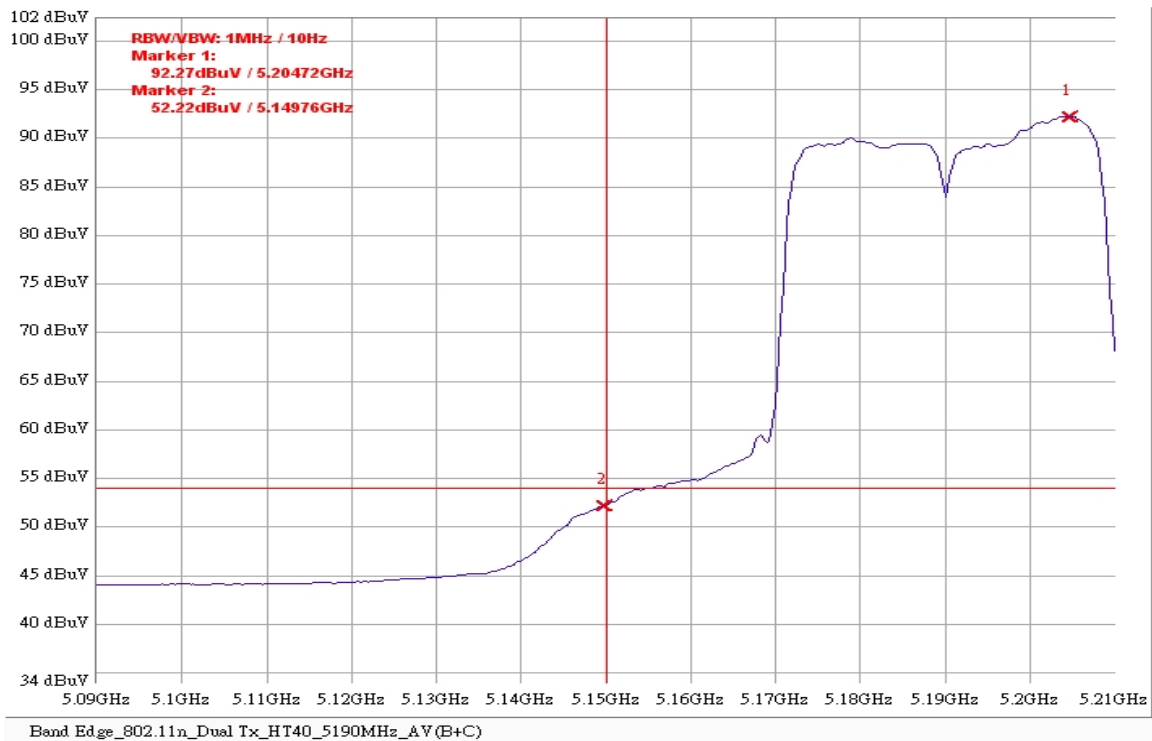

802.11 n (HT40) CH38 5190MHz AV Chain B+C