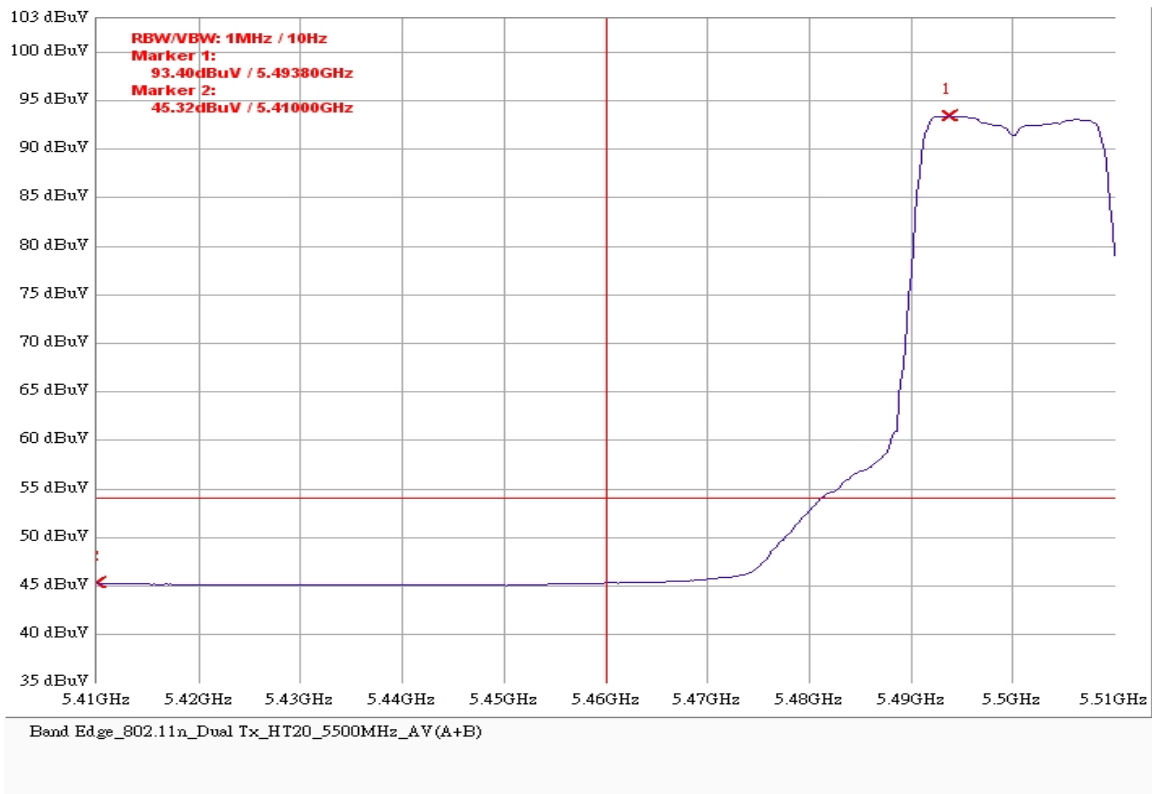

802.11 n (HT20) CH100 5500MHz PK Chain A+B

802.11 n (HT20) CH100 5510MHz AV Chain A+B

802.11 n (HT20) CH36 5180MHz PK Chain B+C

802.11 n (HT20) CH36 5180MHz AV Chain B+C

802.11 n (HT20) CH64 5320MHz PK Chain B+C

802.11 n (HT20) CH64 5320MHz AV Chain B+C

802.11 n (HT20) CH100 5500MHz PK Chain B+C

802.11 n (HT20) CH100 5500MHz AV Chain B+C

802.11 n (HT20) CH36 5180MHz PK Chain A+C

802.11 n (HT20) CH36 5180MHz AV Chain A+C

802.11 n (HT20) CH64 5320MHz PK Chain A+C

802.11 n (HT20) CH64 5320MHz AV Chain A+C

802.11 n (HT20) CH100 5500MHz PK Chain A+C

802.11 n (HT20) CH100 5500MHz AV Chain A+C

802.11 n (HT40) CH38 5190MHz PK Chain A+B