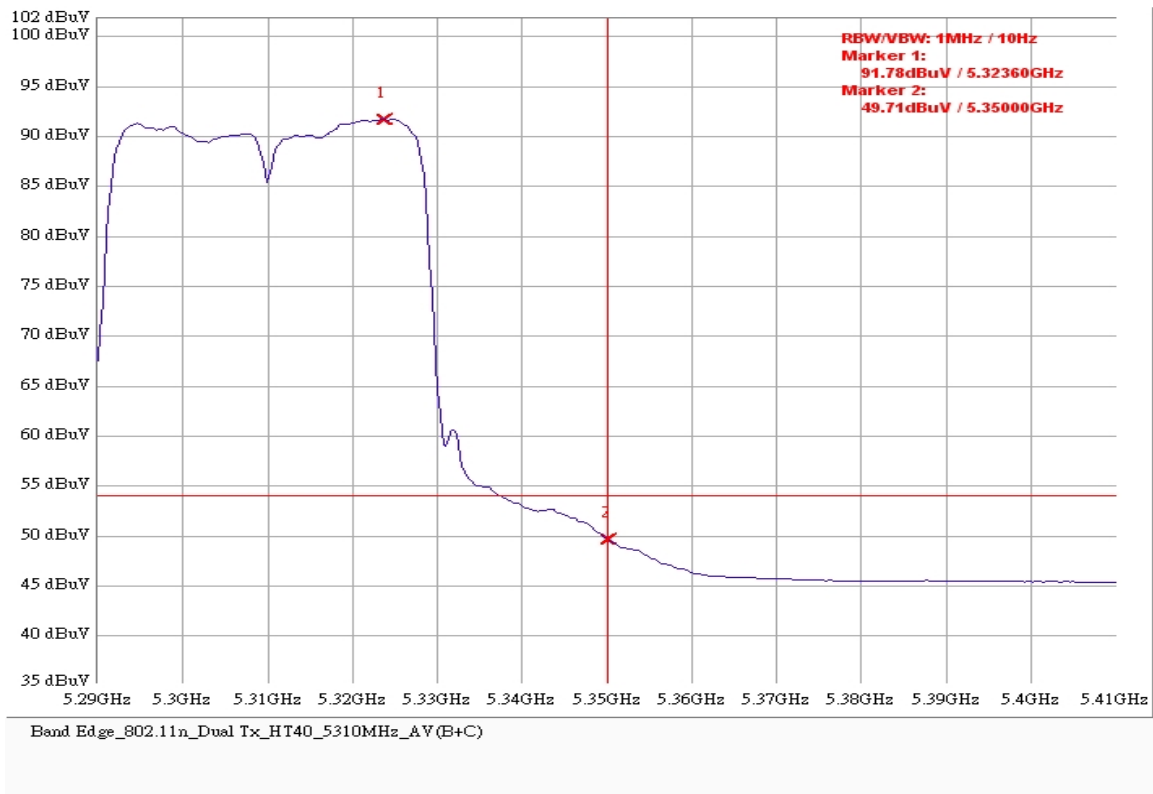

802.11 n (HT40) CH38 5190MHz PK Chain B+C

802.11 n (HT40) CH38 5190MHz AV Chain B+C

802.11 n (HT40) CH62 5310MHz PK Chain B+C

802.11 n (HT40) CH62 5310MHz AV Chain B+C

802.11 n (HT40) CH102 5510MHz PK Chain B+C