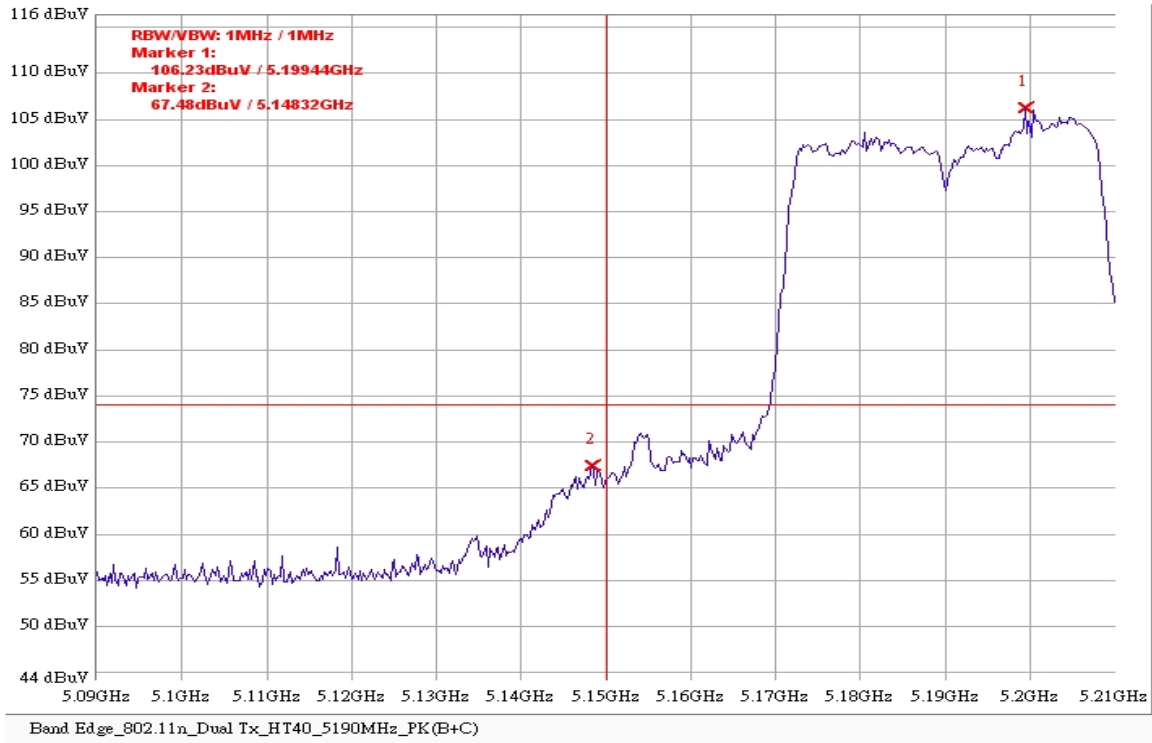

802.11 n (HT40) CH38 5190MHz PK Chain B+C