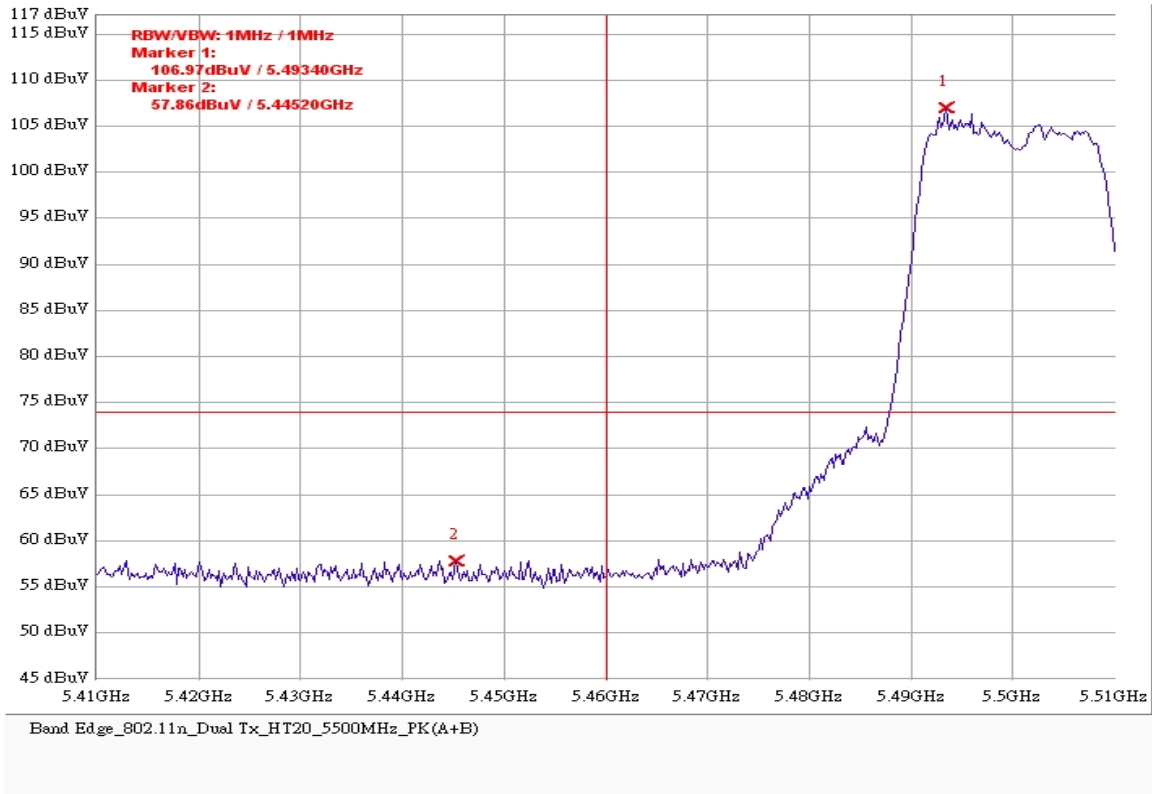

802.11 n (HT20) CH100 5500MHz PK Chain A+B

802.11 n (HT20) CH100 5510MHz AV Chain A+B

802.11 n (HT20) CH36 5180MHz PK Chain B+C

802.11 n (HT20) CH36 5180MHz AV Chain B+C

802.11 n (HT20) CH64 5320MHz PK Chain B+C

802.11 n (HT20) CH64 5320MHz AV Chain B+C

802.11 n (HT20) CH100 5500MHz PK Chain B+C

802.11 n (HT20) CH100 5500MHz AV Chain B+C

802.11 n (HT20) CH36 5180MHz PK Chain A+C

802.11 n (HT20) CH36 5180MHz AV Chain A+C

802.11 n (HT20) CH64 5320MHz PK Chain A+C

802.11 n (HT20) CH64 5320MHz AV Chain A+C

802.11 n (HT20) CH100 5500MHz PK Chain A+C

802.11 n (HT20) CH100 5500MHz AV Chain A+C

802.11 n (HT40) CH38 5190MHz PK Chain A+B