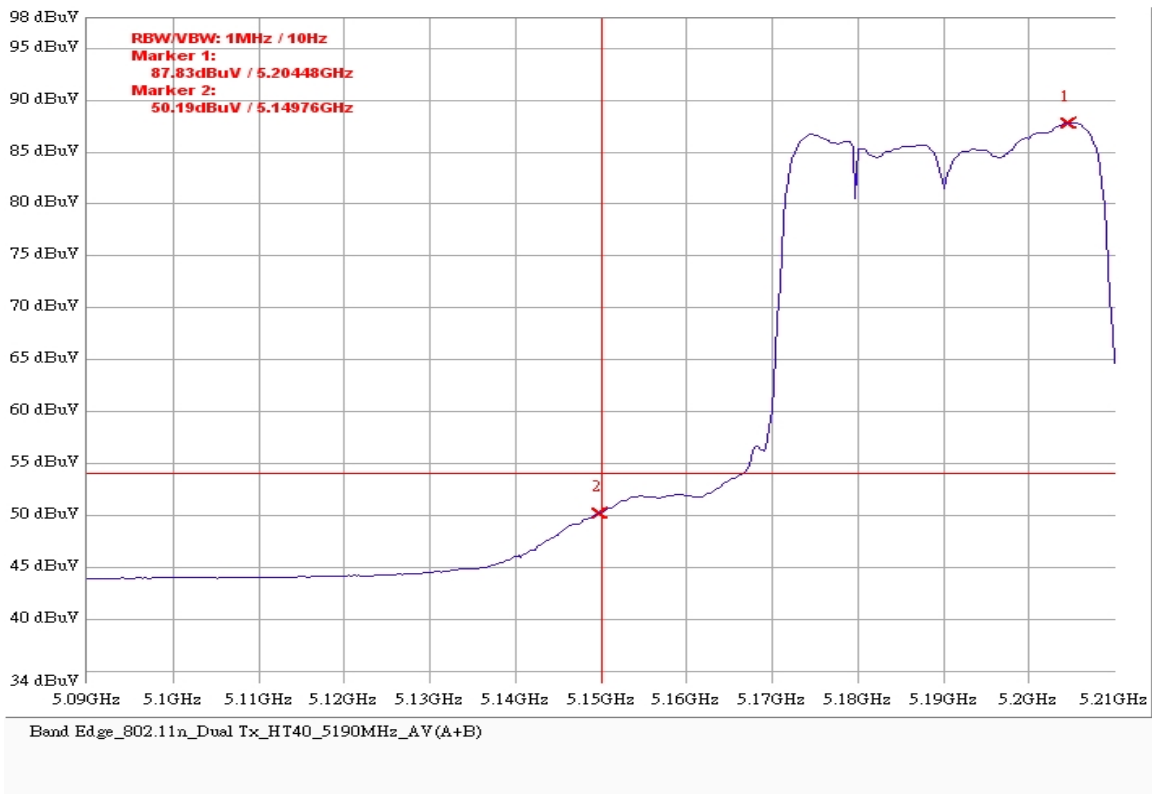

802.11 n (HT40) CH38 5190MHz AV Chain A+B