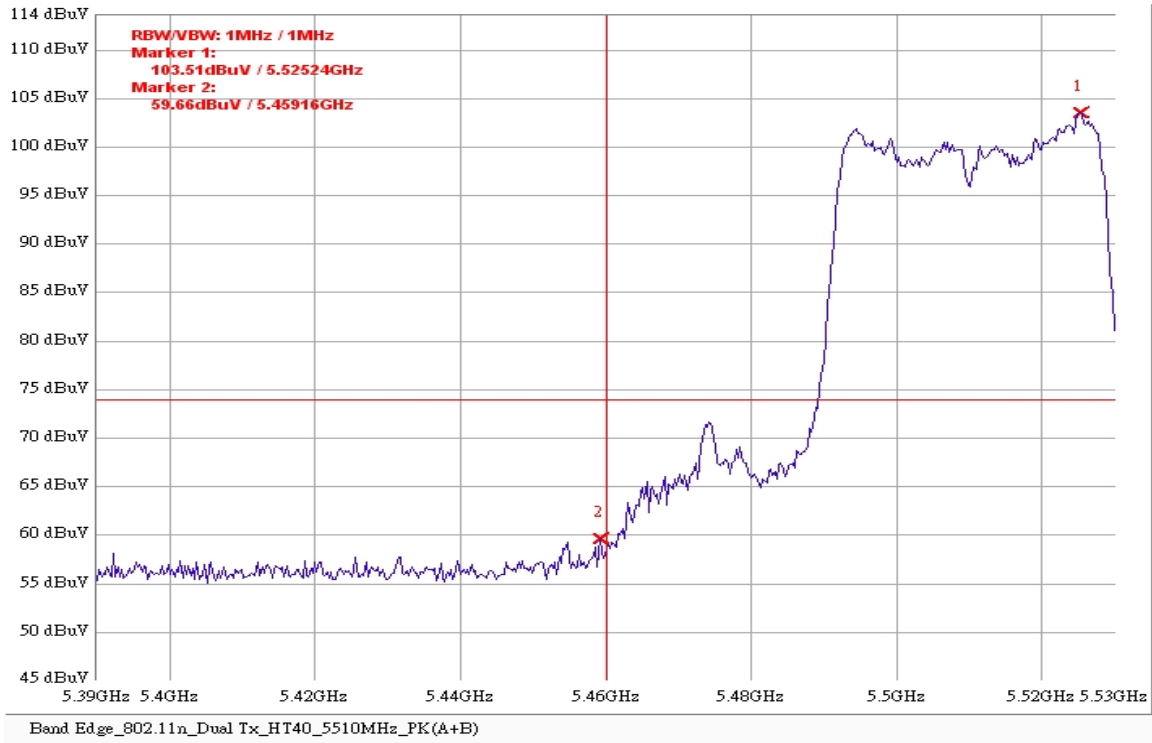

802.11 n (HT20) CH64 5320MHz PK Chain A+C

802.11 n (HT20) CH64 5320MHz AV Chain A+C

802.11 n (HT20) CH100 5500MHz PK Chain A+C

802.11 n (HT20) CH100 5500MHz AV Chain A+C

802.11 n (HT40) CH38 5190MHz PK Chain A+B

802.11 n (HT40) CH38 5190MHz AV Chain A+B

802.11 n (HT40) CH62 5310MHz PK Chain A+B

802.11 n (HT40) CH62 5310MHz AV Chain A+B

802.11 n (HT40) CH102 5510MHz PK Chain A+B

802.11 n (HT40) CH102 5510MHz AV Chain A+B

802.11 n (HT40) CH38 5190MHz PK Chain B+C

802.11 n (HT40) CH38 5190MHz AV Chain B+C

802.11 n (HT40) CH62 5310MHz PK Chain B+C

802.11 n (HT40) CH62 5310MHz AV Chain B+C

802.11 n (HT40) CH102 5510MHz PK Chain B+C