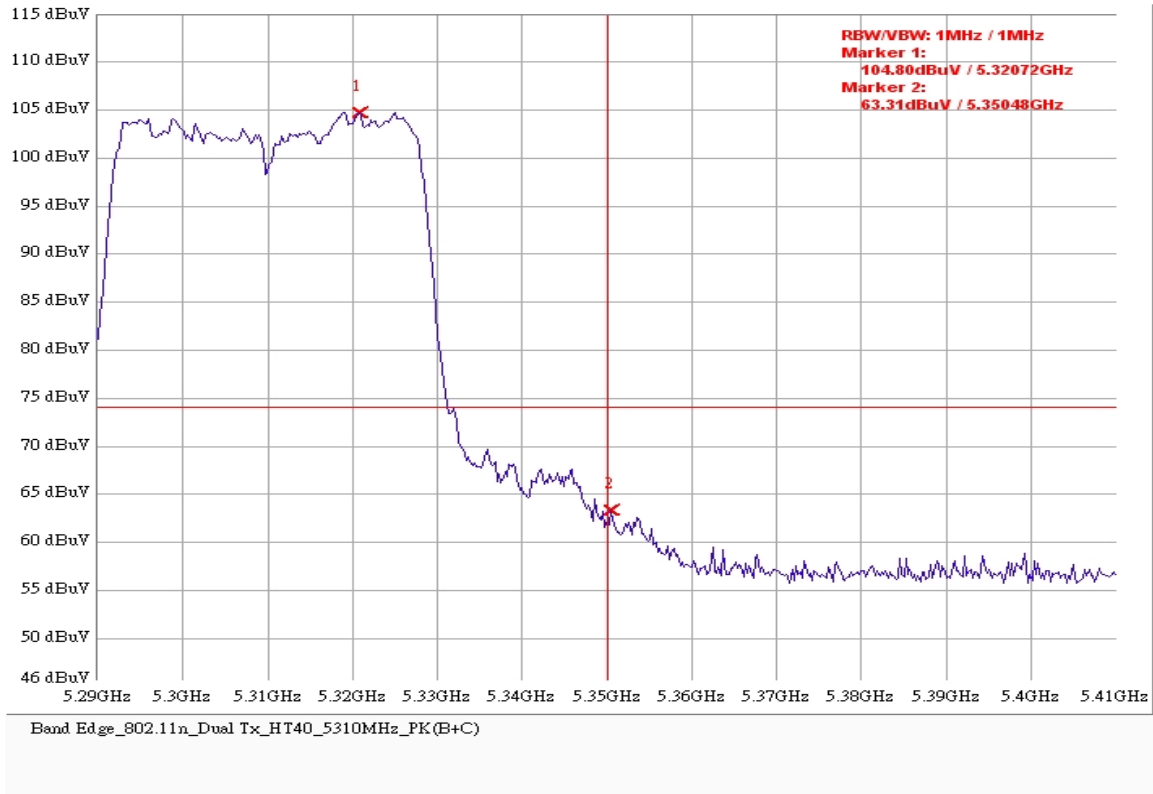

802.11 n (HT40) CH38 5190MHz AV Chain A+B

802.11 n (HT40) CH62 5310MHz PK Chain A+B

802.11 n (HT40) CH62 5310MHz AV Chain A+B

802.11 n (HT40) CH102 5510MHz PK Chain A+B

802.11 n (HT40) CH102 5510MHz AV Chain A+B

802.11 n (HT40) CH38 5190MHz PK Chain B+C

802.11 n (HT40) CH38 5190MHz AV Chain B+C

802.11 n (HT40) CH62 5310MHz PK Chain B+C

802.11 n (HT40) CH62 5310MHz AV Chain B+C

802.11 n (HT40) CH102 5510MHz PK Chain B+C