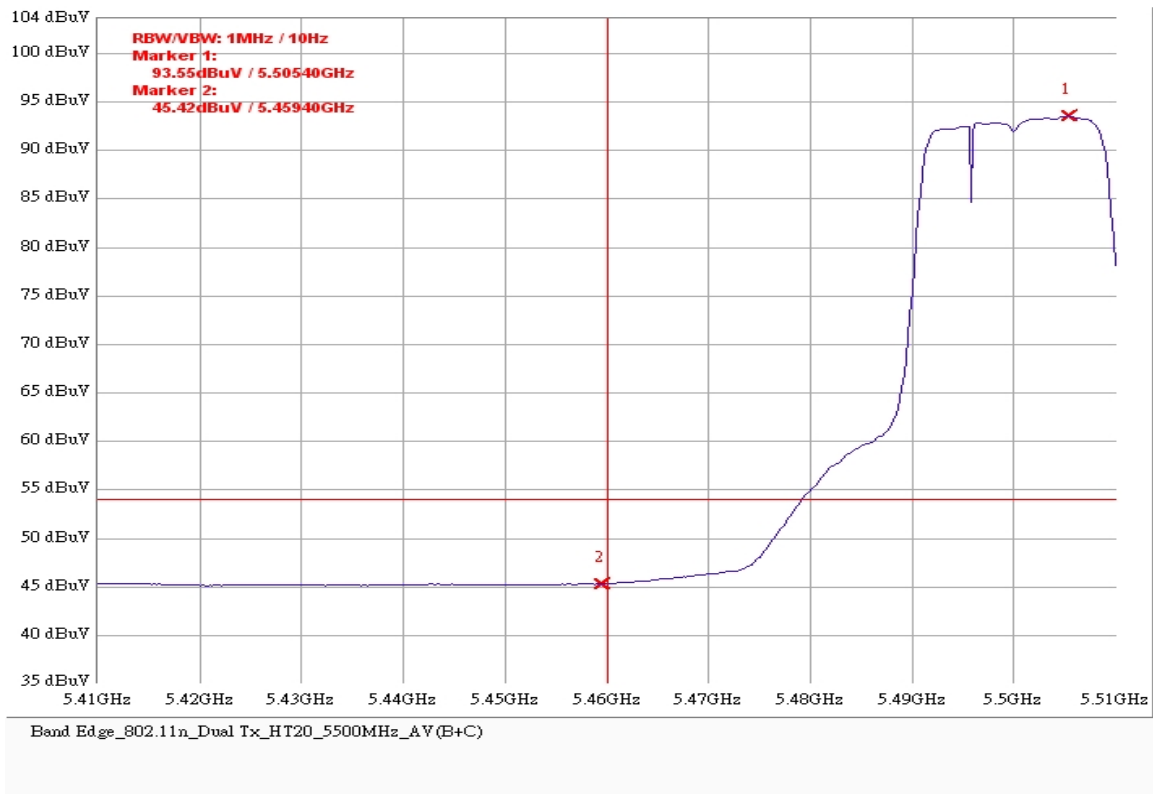

802.11 n (HT20) CH100 5500MHz PK Chain A+B

802.11 n (HT20) CH100 5510MHz AV Chain A+B

802.11 n (HT20) CH36 5180MHz PK Chain B+C

802.11 n (HT20) CH36 5180MHz AV Chain B+C

802.11 n (HT20) CH64 5320MHz PK Chain B+C

802.11 n (HT20) CH64 5320MHz AV Chain B+C

802.11 n (HT20) CH100 5500MHz PK Chain B+C

802.11 n (HT20) CH100 5500MHz AV Chain B+C

802.11 n (HT20) CH36 5180MHz PK Chain A+C

802.11 n (HT20) CH36 5180MHz AV Chain A+C