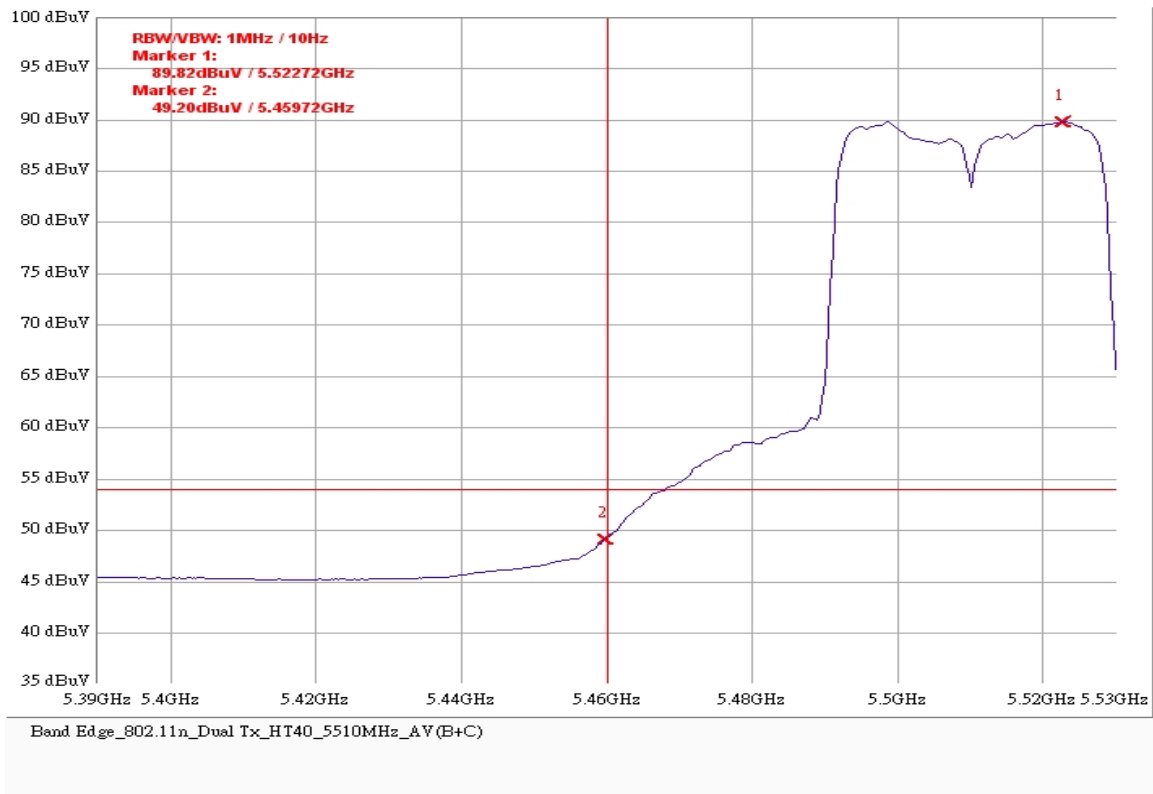

802.11 n (HT40) CH38 5190MHz PK Chain B+C

802.11 n (HT40) CH38 5190MHz AV Chain B+C

802.11 n (HT40) CH62 5310MHz PK Chain B+C

802.11 n (HT40) CH62 5310MHz AV Chain B+C

802.11 n (HT40) CH102 5510MHz PK Chain B+C

802.11 n (HT40) CH102 5510MHz AV Chain B+C

802.11 n (HT40) CH38 5190MHz PK Chain A+C

802.11 n (HT40) CH38 5190MHz AV Chain A+C