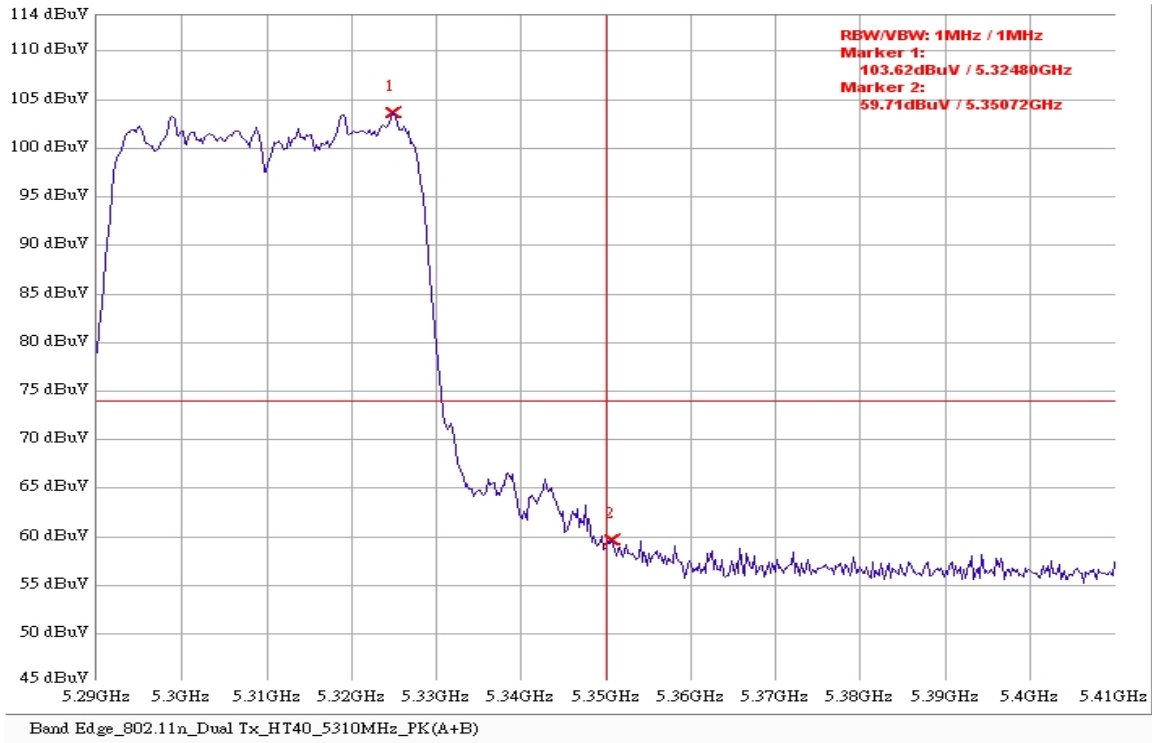

802.11 n (HT40) CH62 5310MHz PK Chain A+B