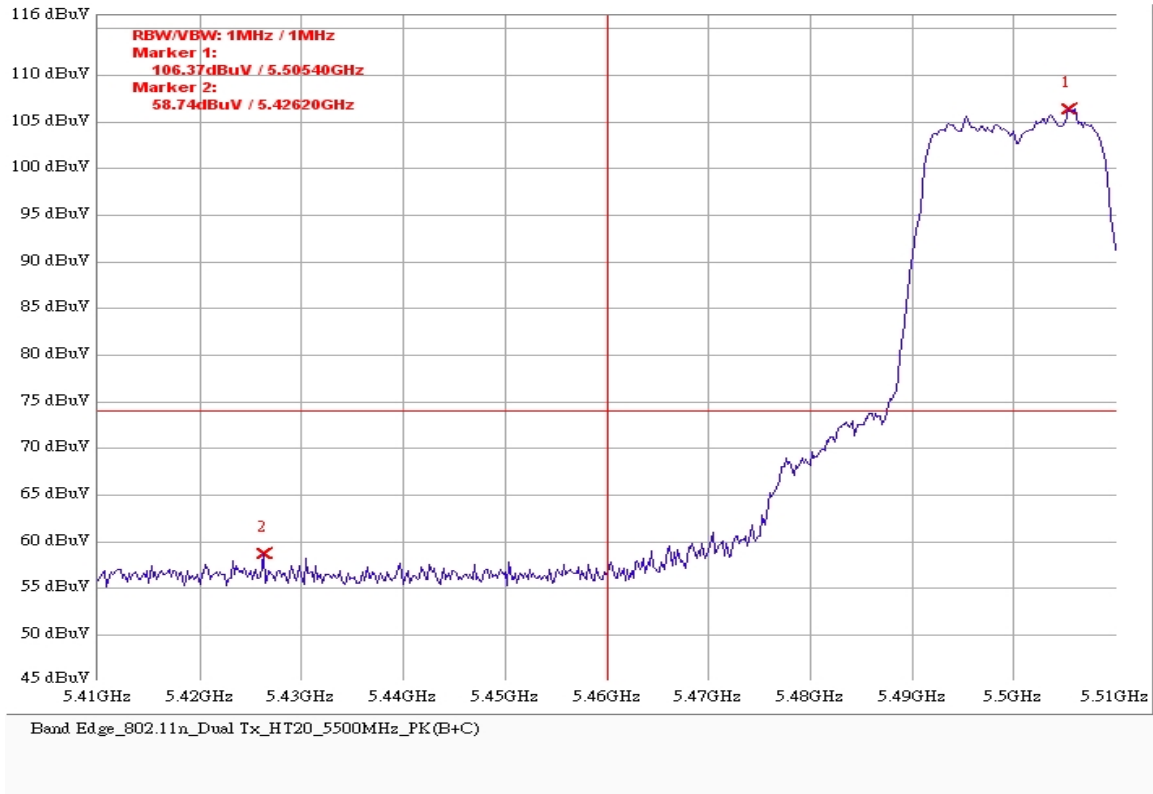

802.11 n (HT20) CH100 5500MHz PK Chain A+B

802.11 n (HT20) CH100 5510MHz AV Chain A+B

802.11 n (HT20) CH36 5180MHz PK Chain B+C

802.11 n (HT20) CH36 5180MHz AV Chain B+C

802.11 n (HT20) CH64 5320MHz PK Chain B+C

802.11 n (HT20) CH64 5320MHz AV Chain B+C

802.11 n (HT20) CH100 5500MHz PK Chain B+C

802.11 n (HT20) CH100 5500MHz AV Chain B+C

802.11 n (HT20) CH36 5180MHz PK Chain A+C

802.11 n (HT20) CH36 5180MHz AV Chain A+C

802.11 n (HT20) CH64 5320MHz PK Chain A+C

802.11 n (HT20) CH64 5320MHz AV Chain A+C

802.11 n (HT20) CH100 5500MHz PK Chain A+C

802.11 n (HT20) CH100 5500MHz AV Chain A+C

802.11 n (HT40) CH38 5190MHz PK Chain A+B