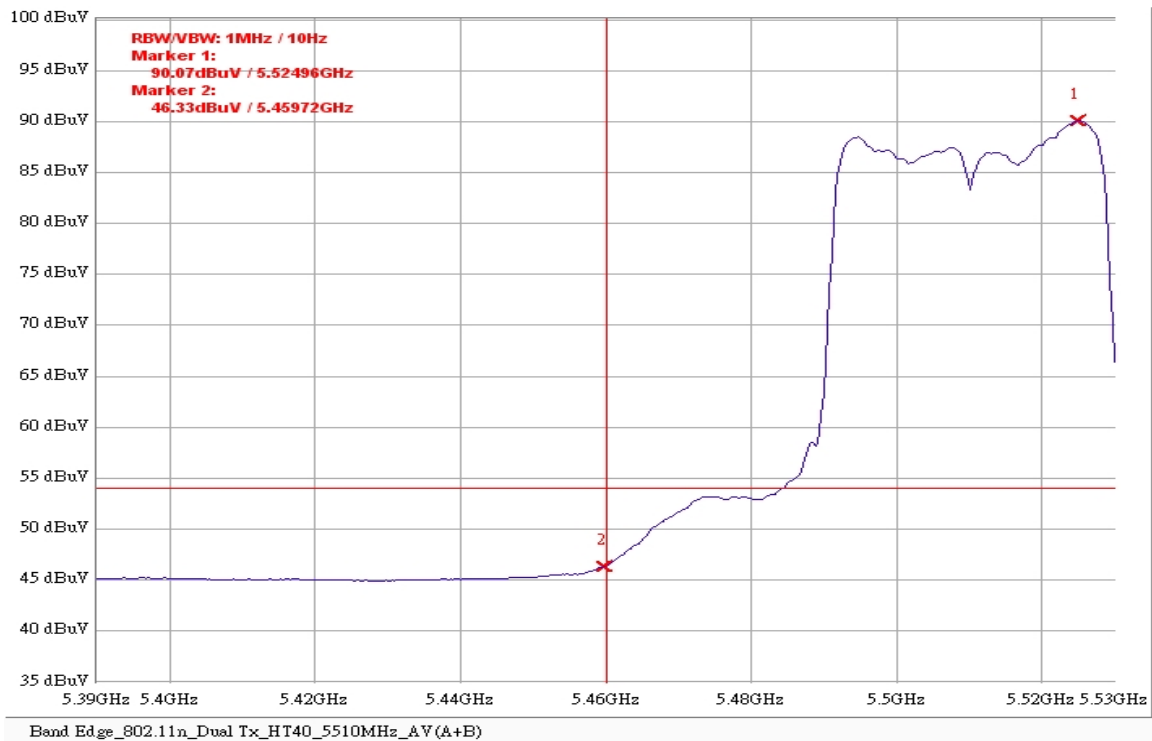

802.11 n (HT40) CH38 5190MHz AV Chain A+B

802.11 n (HT40) CH62 5310MHz PK Chain A+B

802.11 n (HT40) CH62 5310MHz AV Chain A+B

802.11 n (HT40) CH102 5510MHz PK Chain A+B

802.11 n (HT40) CH102 5510MHz AV Chain A+B