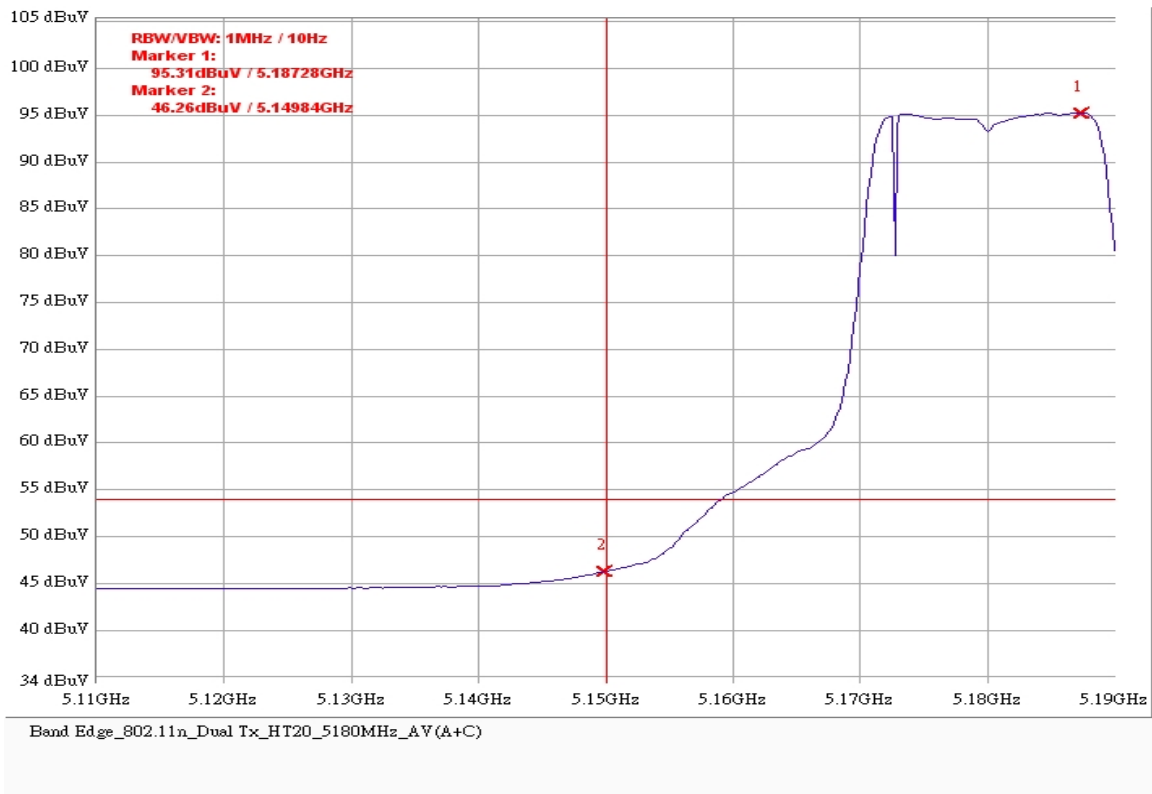

802.11 n (HT20) CH64 5320MHz AV Chain B+C

802.11 n (HT20) CH100 5500MHz PK Chain B+C

802.11 n (HT20) CH100 5500MHz AV Chain B+C

802.11 n (HT20) CH36 5180MHz PK Chain A+C

802.11 n (HT20) CH36 5180MHz AV Chain A+C

802.11 n (HT20) CH64 5320MHz PK Chain A+C

802.11 n (HT20) CH64 5320MHz AV Chain A+C

802.11 n (HT20) CH100 5500MHz PK Chain A+C

802.11 n (HT20) CH100 5500MHz AV Chain A+C

802.11 n (HT40) CH38 5190MHz PK Chain A+B