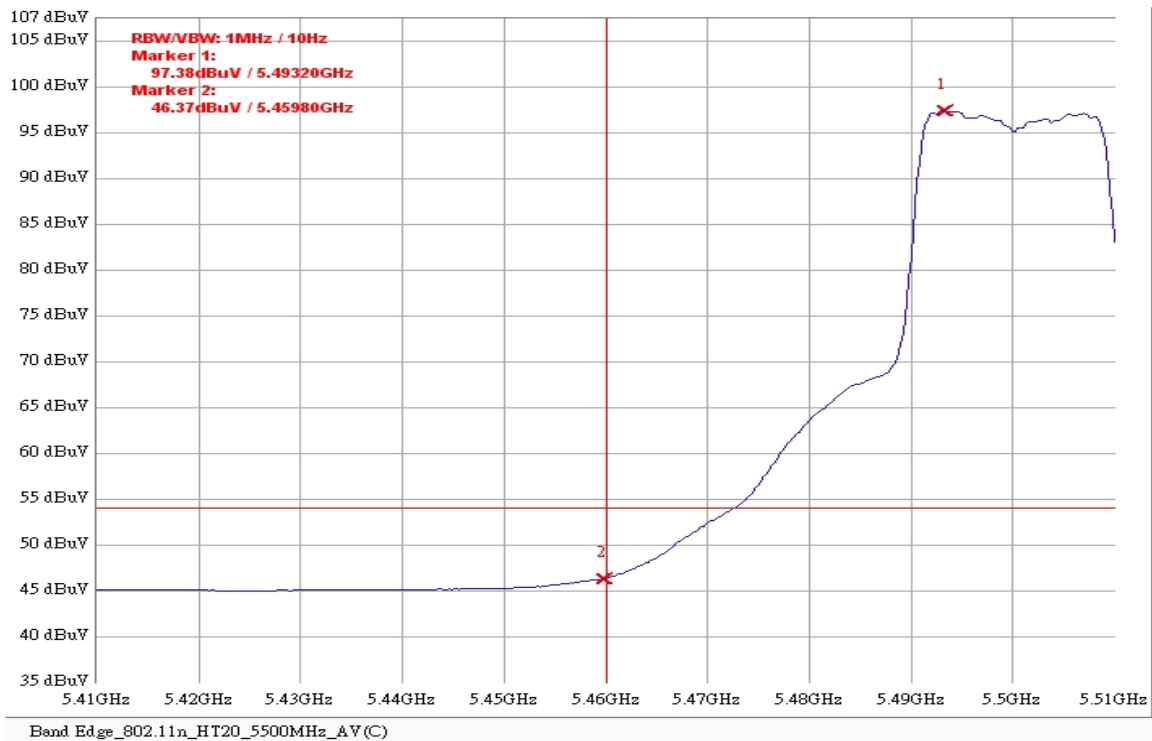

802.11n (HT20) CH64 5320MHz PK Chain C

802.11n (HT20) CH64 5320MHz AV Chain C

802.11n (HT20) CH100 5500MHz PK Chain A

802.11n (HT20) CH100 5500MHz AV Chain A

802.11n (HT20) CH100 5500MHz PK Chain B

802.11n (HT20) CH100 5500MHz AV Chain B

802.11n (HT20) CH100 5500MHz PK Chain C

802.11n (HT20) CH100 5500MHz AV Chain C

802.11n (HT40) CH38 5190MHz PK Chain A

802.11n (HT40) CH38 5190MHz AV Chain A

802.11n (HT40) CH38 5190MHz PK Chain B

802.11n (HT40) CH38 5190MHz AV Chain B