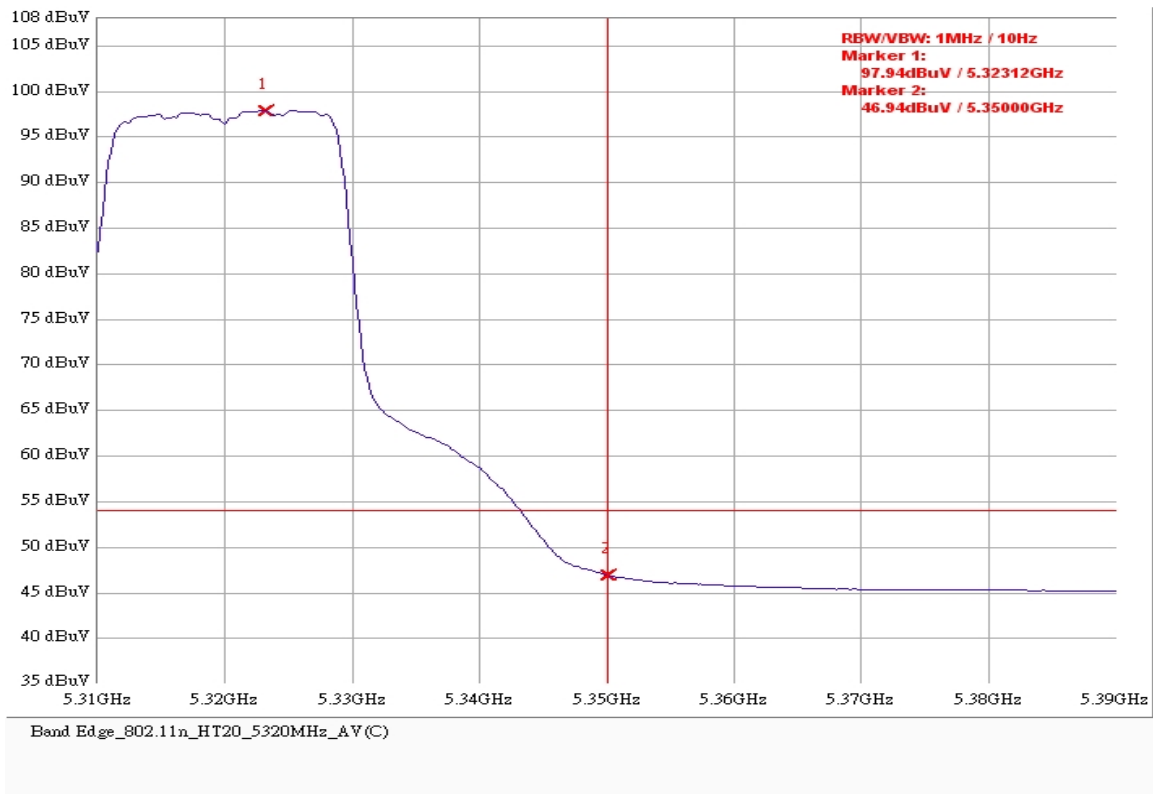

802.11n (HT20) CH64 5320MHz PK Chain C

802.11n (HT20) CH64 5320MHz AV Chain C

802.11n (HT20) CH100 5500MHz PK Chain A

802.11n (HT20) CH100 5500MHz AV Chain A

802.11n (HT20) CH100 5500MHz PK Chain B

802.11n (HT20) CH100 5500MHz AV Chain B

802.11n (HT20) CH100 5500MHz PK Chain C

802.11n (HT20) CH100 5500MHz AV Chain C

802.11n (HT40) CH38 5190MHz PK Chain A

802.11n (HT40) CH38 5190MHz AV Chain A

802.11n (HT40) CH38 5190MHz PK Chain B

802.11n (HT40) CH38 5190MHz AV Chain B