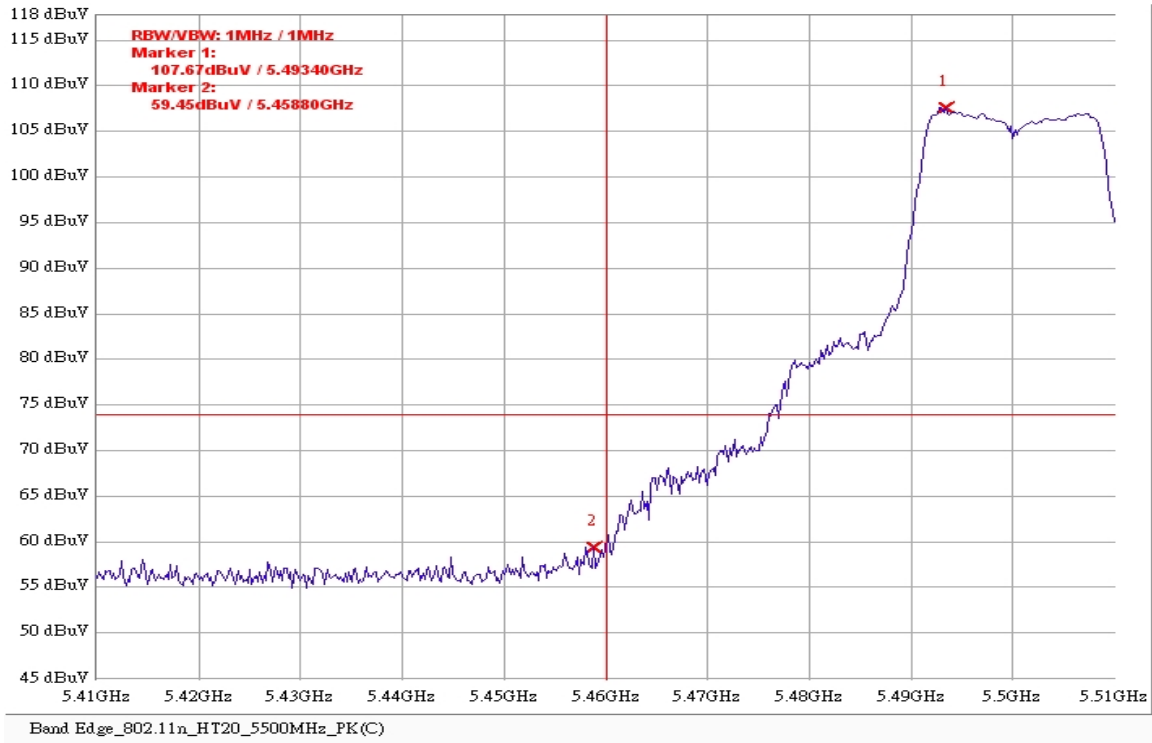

802.11n (HT20) CH64 5320MHz PK Chain C

802.11n (HT20) CH64 5320MHz AV Chain C

802.11n (HT20) CH100 5500MHz PK Chain A

802.11n (HT20) CH100 5500MHz AV Chain A

802.11n (HT20) CH100 5500MHz PK Chain B

802.11n (HT20) CH100 5500MHz AV Chain B

802.11n (HT20) CH100 5500MHz PK Chain C

802.11n (HT20) CH100 5500MHz AV Chain C

802.11n (HT40) CH38 5190MHz PK Chain A

802.11n (HT40) CH38 5190MHz AV Chain A

802.11n (HT40) CH38 5190MHz PK Chain B

802.11n (HT40) CH38 5190MHz AV Chain B