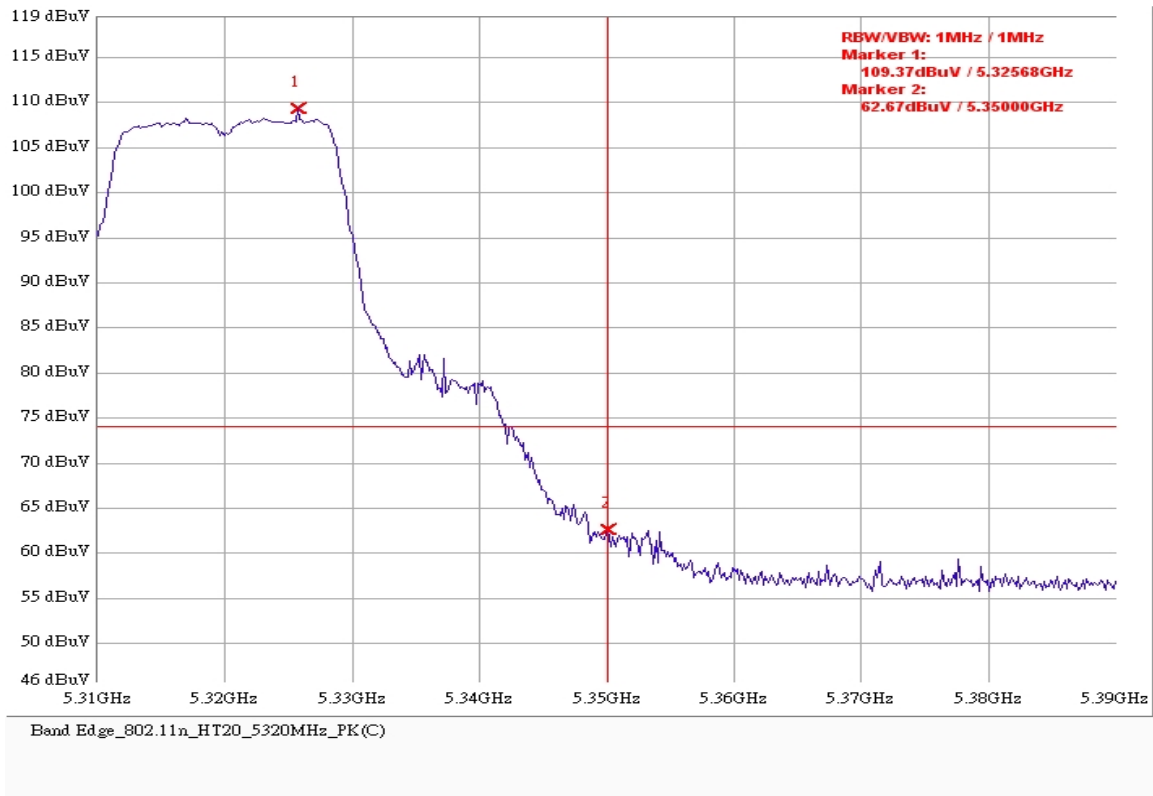

802.11n (HT20) CH64 5320MHz PK Chain C

802.11n (HT20) CH64 5320MHz AV Chain C

802.11n (HT20) CH100 5500MHz PK Chain A

802.11n (HT20) CH100 5500MHz AV Chain A

802.11n (HT20) CH100 5500MHz PK Chain B

802.11n (HT20) CH100 5500MHz AV Chain B

802.11n (HT20) CH100 5500MHz PK Chain C

802.11n (HT20) CH100 5500MHz AV Chain C

802.11n (HT40) CH38 5190MHz PK Chain A

802.11n (HT40) CH38 5190MHz AV Chain A

802.11n (HT40) CH38 5190MHz PK Chain B

802.11n (HT40) CH38 5190MHz AV Chain B