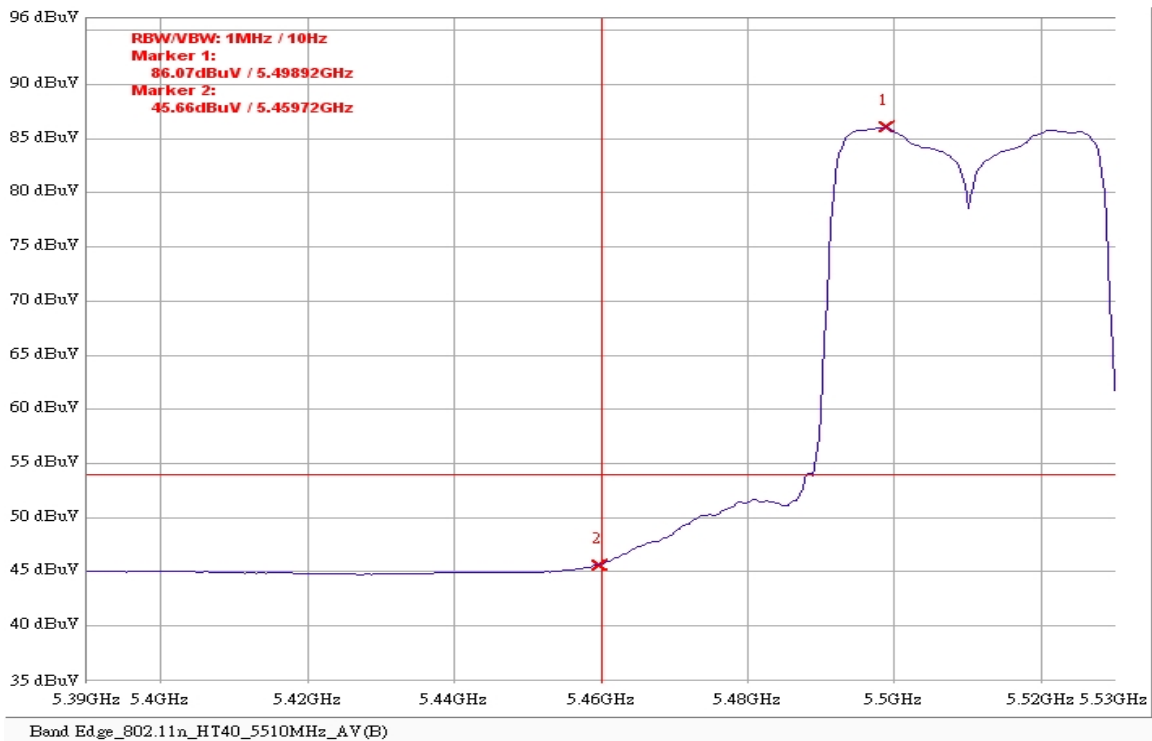

802.11n (HT40) CH62 5310MHz PK Chain C

802.11n (HT40) CH62 5310MHz AV Chain C

802.11n (HT40) CH102 5510MHz PK Chain A

802.11n (HT40) CH102 5510MHz AV Chain A

802.11n (HT40) CH102 5510MHz PK Chain B

802.11n (HT40) CH102 5510MHz AV Chain B

802.11n (HT40) CH102 5510MHz PK Chain C

802.11n (HT40) CH102 5510MHz AV Chain C

Band edge test

Dual Tx

802.11 n (HT20) CH36 5180MHz PK Chain A+B

802.11 n (HT20) CH36 5180MHz AV Chain A+B

802.11 n (HT20) CH64 5320MHz PK Chain A+B