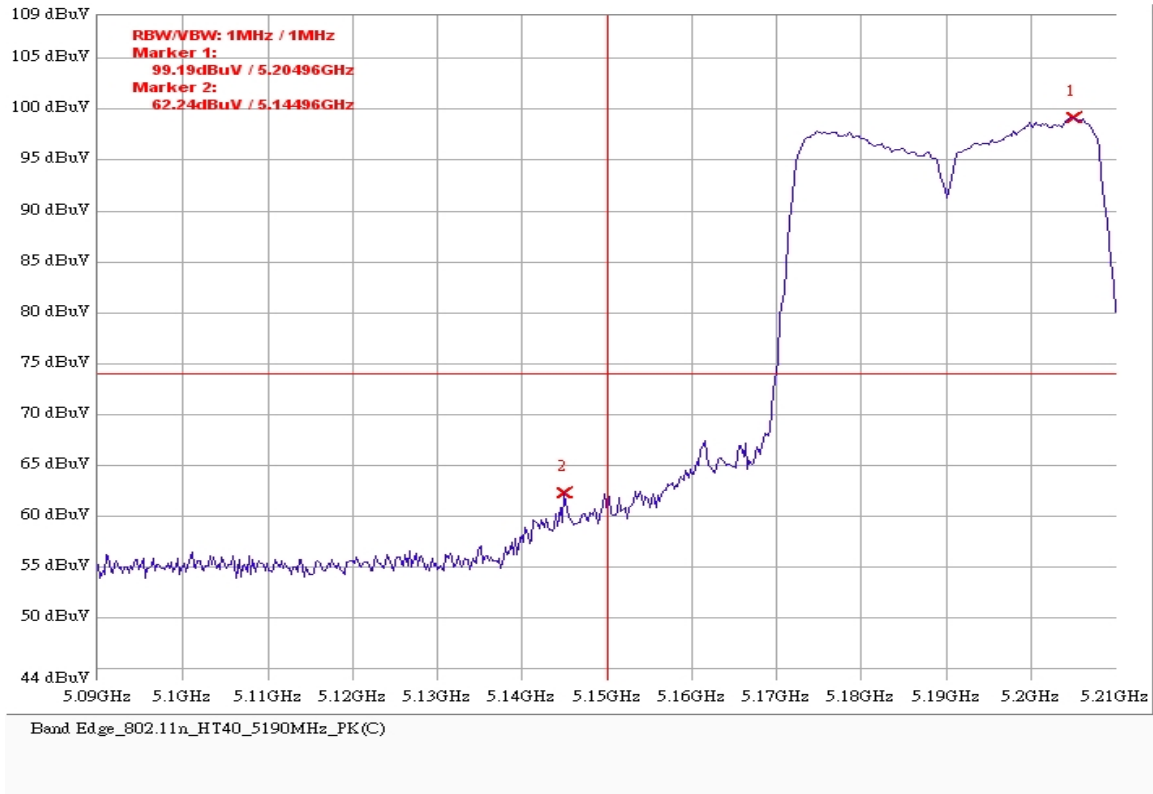

802.11n (HT20) CH64 5320MHz PK Chain C

802.11n (HT20) CH64 5320MHz AV Chain C

802.11n (HT20) CH100 5500MHz PK Chain A

802.11n (HT20) CH100 5500MHz AV Chain A

802.11n (HT20) CH100 5500MHz PK Chain B

802.11n (HT20) CH100 5500MHz AV Chain B

802.11n (HT20) CH100 5500MHz PK Chain C

802.11n (HT20) CH100 5500MHz AV Chain C

802.11n (HT40) CH38 5190MHz PK Chain A

802.11n (HT40) CH38 5190MHz AV Chain A

802.11n (HT40) CH38 5190MHz PK Chain B

802.11n (HT40) CH38 5190MHz AV Chain B

802.11n (HT40) CH38 5190MHz PK Chain C

802.11n (HT40) CH38 5190MHz AV Chain C

802.11n (HT40) CH62 5310MHz PK Chain A

802.11n (HT40) CH62 5310MHz AV Chain A

802.11n (HT40) CH62 5310MHz PK Chain B

802.11n (HT40) CH62 5310MHz AV Chain B