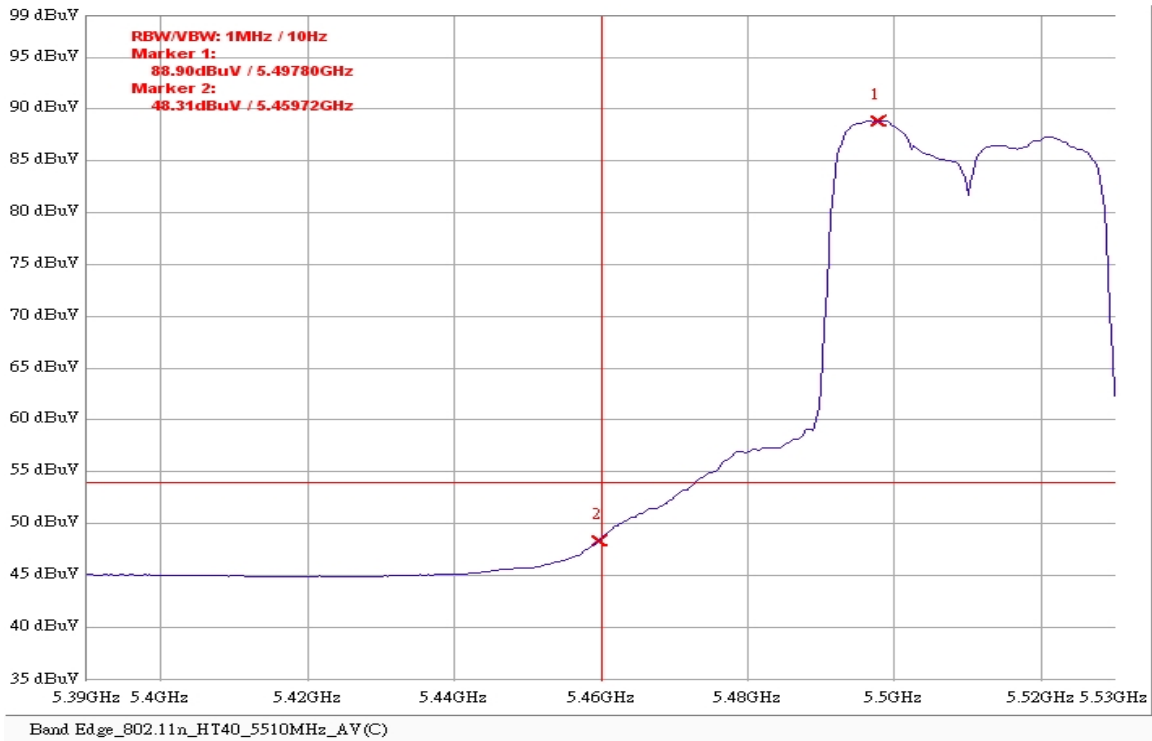

802.11n (HT40) CH62 5310MHz PK Chain C

802.11n (HT40) CH62 5310MHz AV Chain C

802.11n (HT40) CH102 5510MHz PK Chain A

802.11n (HT40) CH102 5510MHz AV Chain A

802.11n (HT40) CH102 5510MHz PK Chain B

802.11n (HT40) CH102 5510MHz AV Chain B

802.11n (HT40) CH102 5510MHz PK Chain C

802.11n (HT40) CH102 5510MHz AV Chain C

Band edge test

Dual Tx

802.11 n (HT20) CH36 5180MHz PK Chain A+B

802.11 n (HT20) CH36 5180MHz AV Chain A+B

802.11 n (HT20) CH64 5320MHz PK Chain A+B