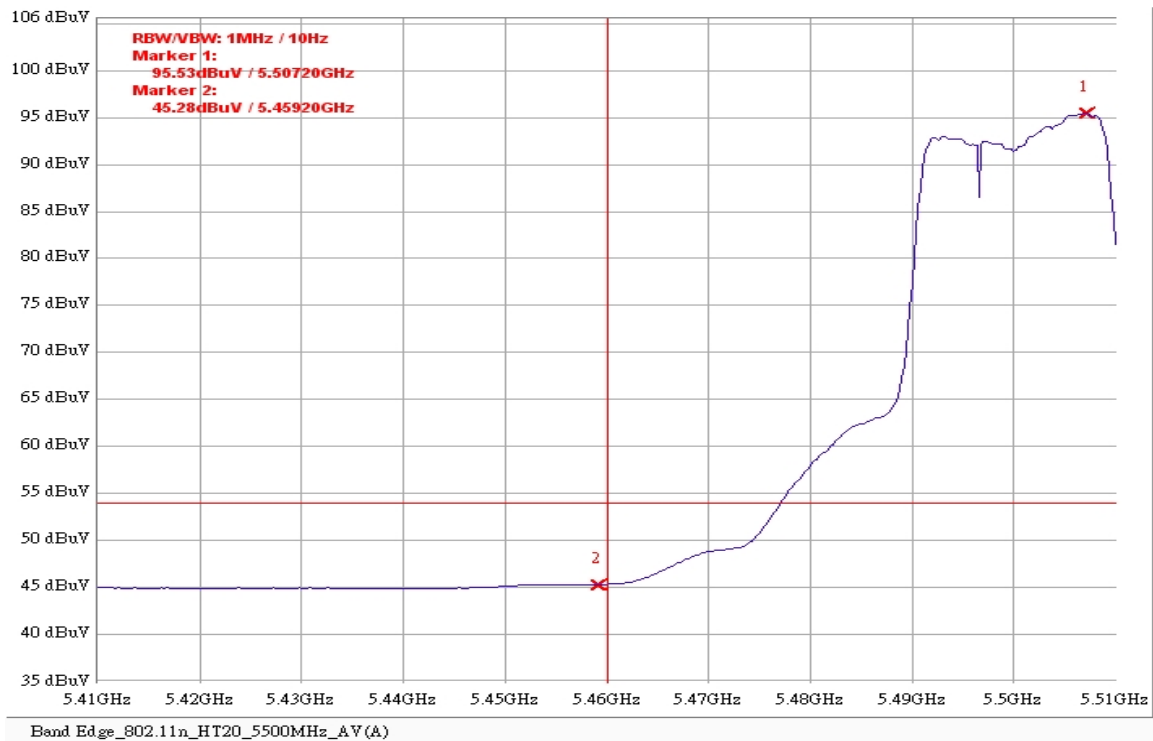

802.11n (HT20) CH64 5320MHz PK Chain C

802.11n (HT20) CH64 5320MHz AV Chain C

802.11n (HT20) CH100 5500MHz PK Chain A

802.11n (HT20) CH100 5500MHz AV Chain A

802.11n (HT20) CH100 5500MHz PK Chain B

802.11n (HT20) CH100 5500MHz AV Chain B

802.11n (HT20) CH100 5500MHz PK Chain C

802.11n (HT20) CH100 5500MHz AV Chain C

802.11n (HT40) CH38 5190MHz PK Chain A

802.11n (HT40) CH38 5190MHz AV Chain A

802.11n (HT40) CH38 5190MHz PK Chain B

802.11n (HT40) CH38 5190MHz AV Chain B