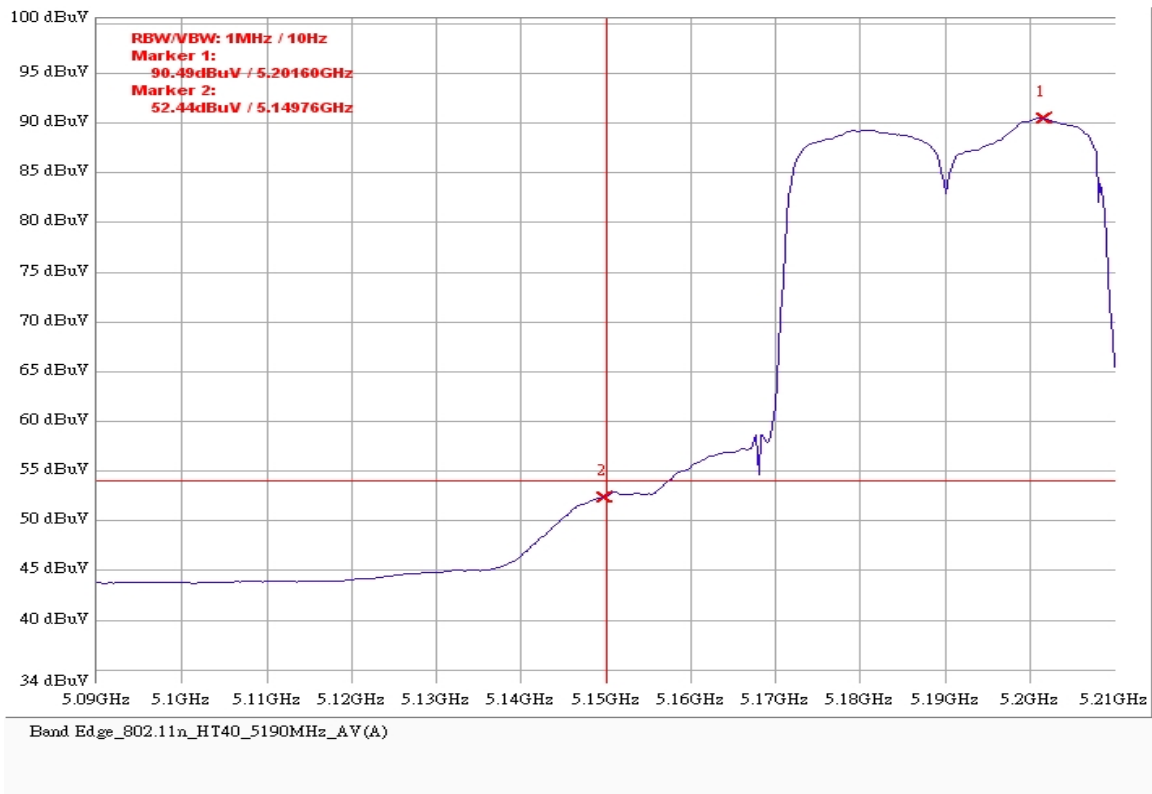

802.11n (HT20) CH64 5320MHz PK Chain C

802.11n (HT20) CH64 5320MHz AV Chain C

802.11n (HT20) CH100 5500MHz PK Chain A

802.11n (HT20) CH100 5500MHz AV Chain A

802.11n (HT20) CH100 5500MHz PK Chain B

802.11n (HT20) CH100 5500MHz AV Chain B

802.11n (HT20) CH100 5500MHz PK Chain C

802.11n (HT20) CH100 5500MHz AV Chain C

802.11n (HT40) CH38 5190MHz PK Chain A

802.11n (HT40) CH38 5190MHz AV Chain A

802.11n (HT40) CH38 5190MHz PK Chain B

802.11n (HT40) CH38 5190MHz AV Chain B

802.11n (HT40) CH38 5190MHz PK Chain C

802.11n (HT40) CH38 5190MHz AV Chain C

802.11n (HT40) CH62 5310MHz PK Chain A

802.11n (HT40) CH62 5310MHz AV Chain A

802.11n (HT40) CH62 5310MHz PK Chain B

802.11n (HT40) CH62 5310MHz AV Chain B