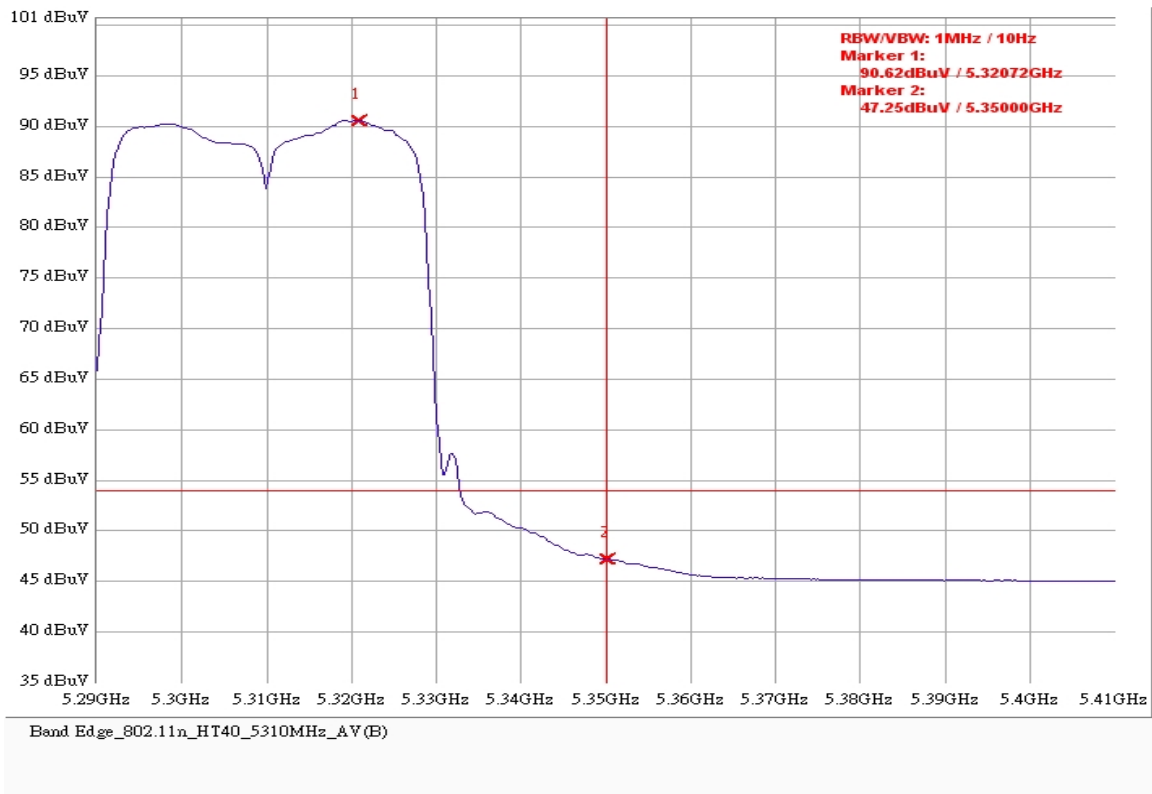

802.11n (HT40) CH38 5190MHz PK Chain C

802.11n (HT40) CH38 5190MHz AV Chain C

802.11n (HT40) CH62 5310MHz PK Chain A

802.11n (HT40) CH62 5310MHz AV Chain A

802.11n (HT40) CH62 5310MHz PK Chain B

802.11n (HT40) CH62 5310MHz AV Chain B

802.11n (HT40) CH102 5510MHz PK Chain C

802.11n (HT40) CH102 5510MHz AV Chain C

Band edge test

Dual Tx

802.11 n (HT20) CH36 5180MHz PK Chain A+B

802.11 n (HT20) CH36 5180MHz AV Chain A+B

802.11 n (HT20) CH64 5320MHz PK Chain A+B