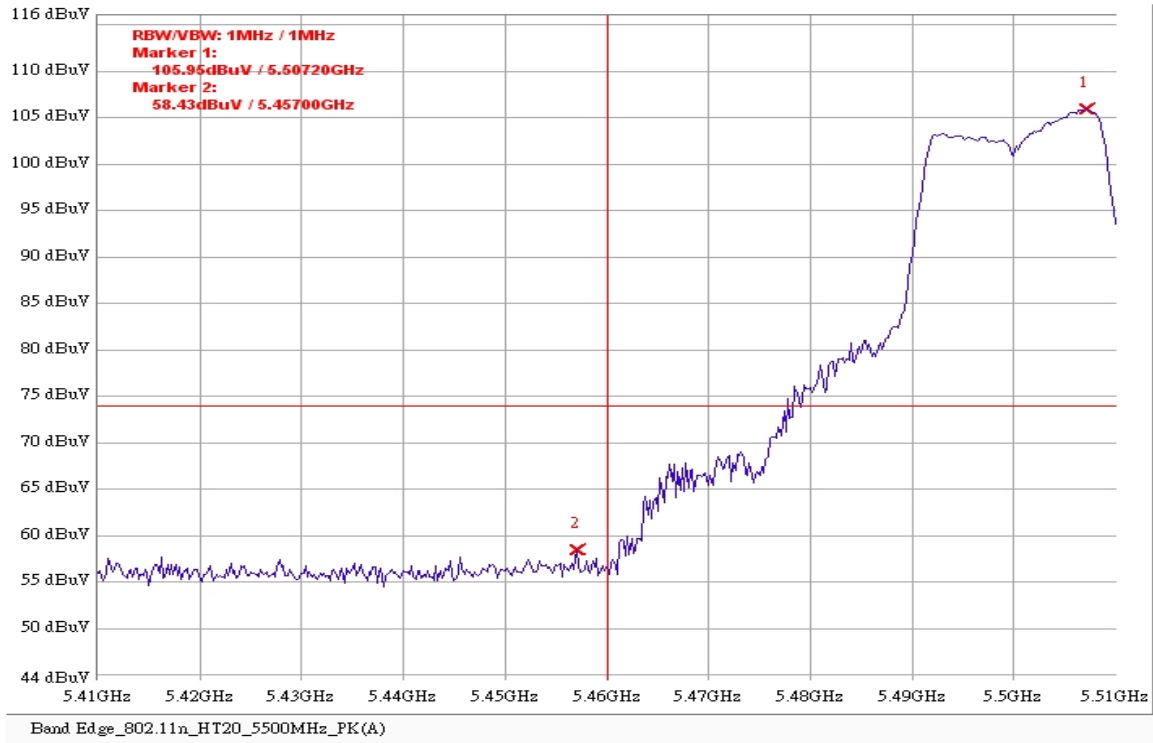

802.11n (HT20) CH64 5320MHz PK Chain C

802.11n (HT20) CH64 5320MHz AV Chain C

802.11n (HT20) CH100 5500MHz PK Chain A

802.11n (HT20) CH100 5500MHz AV Chain A

802.11n (HT20) CH100 5500MHz PK Chain B

802.11n (HT20) CH100 5500MHz AV Chain B

802.11n (HT20) CH100 5500MHz PK Chain C

802.11n (HT20) CH100 5500MHz AV Chain C

802.11n (HT40) CH38 5190MHz PK Chain A

802.11n (HT40) CH38 5190MHz AV Chain A

802.11n (HT40) CH38 5190MHz PK Chain B

802.11n (HT40) CH38 5190MHz AV Chain B

802.11n (HT40) CH38 5190MHz PK Chain C

802.11n (HT40) CH38 5190MHz AV Chain C

802.11n (HT40) CH62 5310MHz PK Chain A

802.11n (HT40) CH62 5310MHz AV Chain A

802.11n (HT40) CH62 5310MHz PK Chain B

802.11n (HT40) CH62 5310MHz AV Chain B

802.11n (HT40) CH102 5510MHz PK Chain C

802.11n (HT40) CH102 5510MHz AV Chain C

Band edge test

Dual Tx

802.11 n (HT20) CH36 5180MHz PK Chain A+B

802.11 n (HT20) CH36 5180MHz AV Chain A+B

802.11 n (HT20) CH64 5320MHz PK Chain A+B