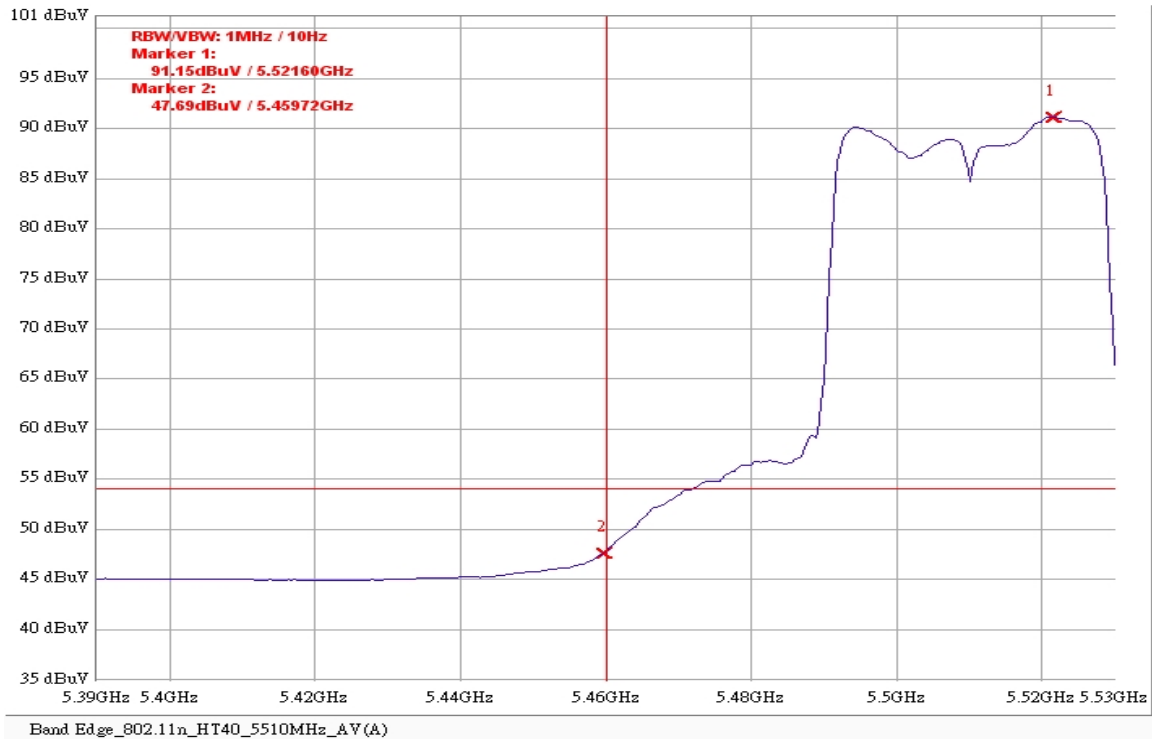

802.11n (HT40) CH62 5310MHz PK Chain C

802.11n (HT40) CH62 5310MHz AV Chain C

802.11n (HT40) CH102 5510MHz PK Chain A

802.11n (HT40) CH102 5510MHz AV Chain A

802.11n (HT40) CH102 5510MHz PK Chain B

802.11n (HT40) CH102 5510MHz AV Chain B

802.11n (HT40) CH102 5510MHz PK Chain C

802.11n (HT40) CH102 5510MHz AV Chain C

Band edge test

Dual Tx

802.11 n (HT20) CH36 5180MHz PK Chain A+B

802.11 n (HT20) CH36 5180MHz AV Chain A+B

802.11 n (HT20) CH64 5320MHz PK Chain A+B