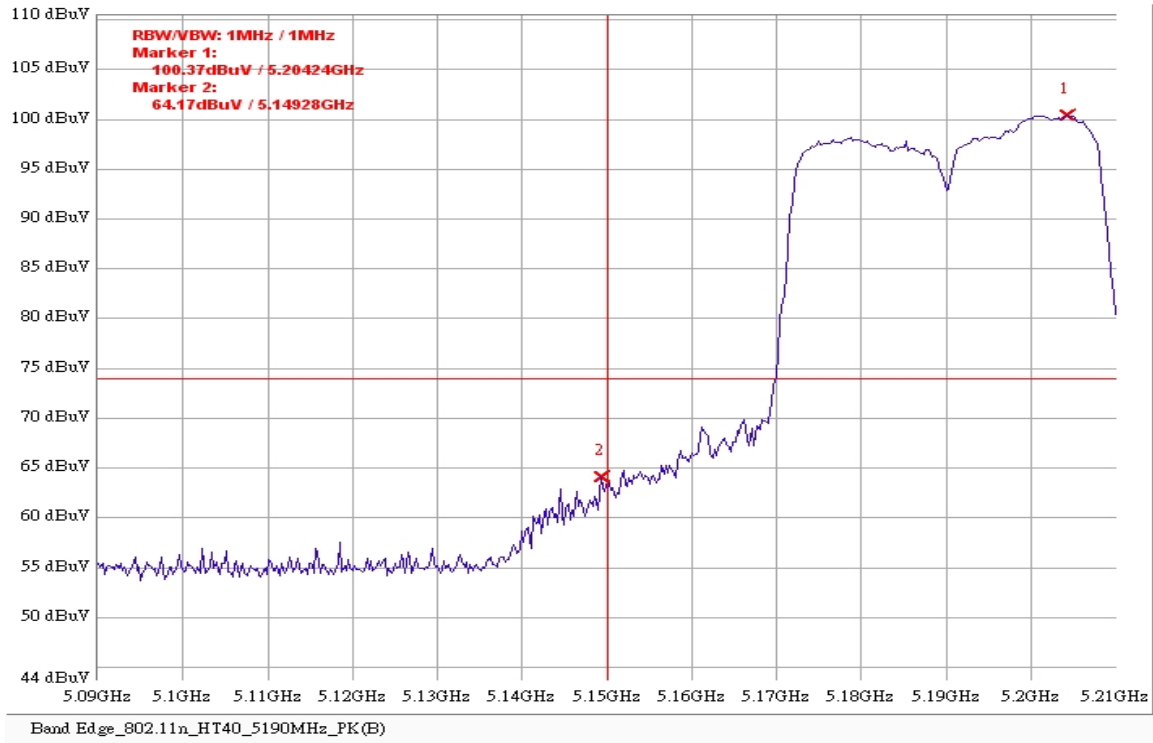

802.11n (HT20) CH64 5320MHz PK Chain C

802.11n (HT20) CH64 5320MHz AV Chain C

802.11n (HT20) CH100 5500MHz PK Chain A

802.11n (HT20) CH100 5500MHz AV Chain A

802.11n (HT20) CH100 5500MHz PK Chain B

802.11n (HT20) CH100 5500MHz AV Chain B

802.11n (HT20) CH100 5500MHz PK Chain C

802.11n (HT20) CH100 5500MHz AV Chain C

802.11n (HT40) CH38 5190MHz PK Chain A

802.11n (HT40) CH38 5190MHz AV Chain A

802.11n (HT40) CH38 5190MHz PK Chain B

802.11n (HT40) CH38 5190MHz AV Chain B

802.11n (HT40) CH38 5190MHz PK Chain C

802.11n (HT40) CH38 5190MHz AV Chain C

802.11n (HT40) CH62 5310MHz PK Chain A

802.11n (HT40) CH62 5310MHz AV Chain A

802.11n (HT40) CH62 5310MHz PK Chain B

802.11n (HT40) CH62 5310MHz AV Chain B