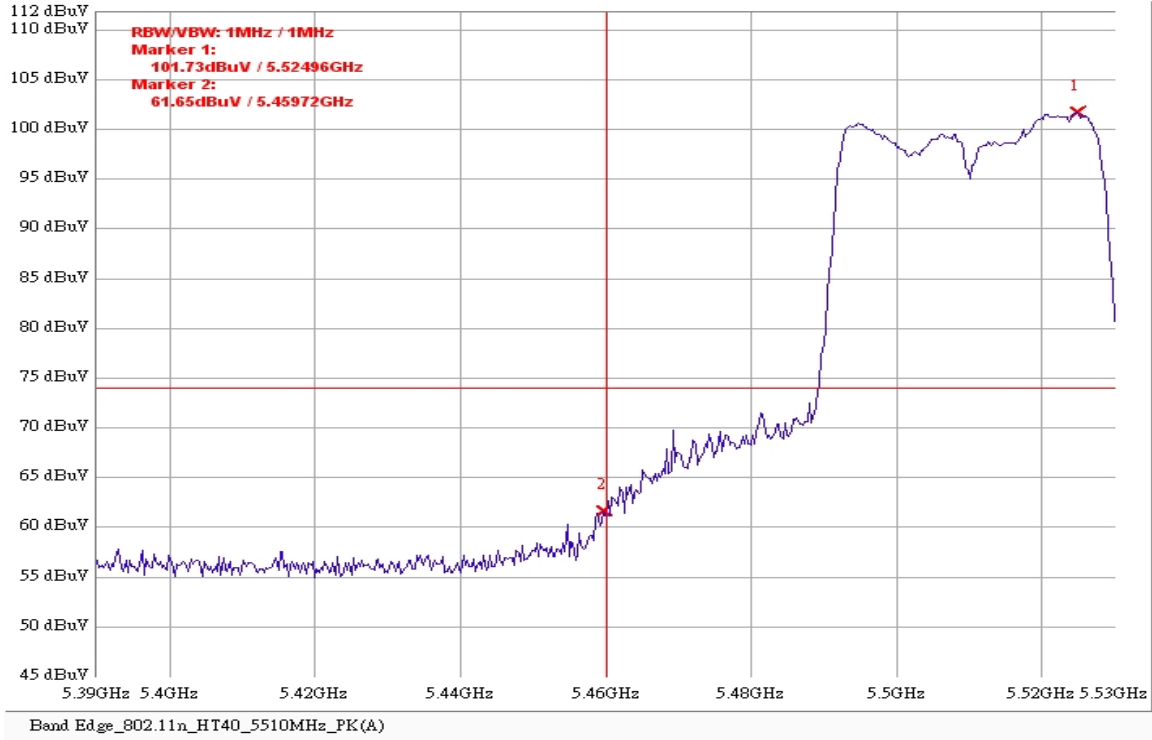

802.11n (HT40) CH102 5510MHz PK Chain A