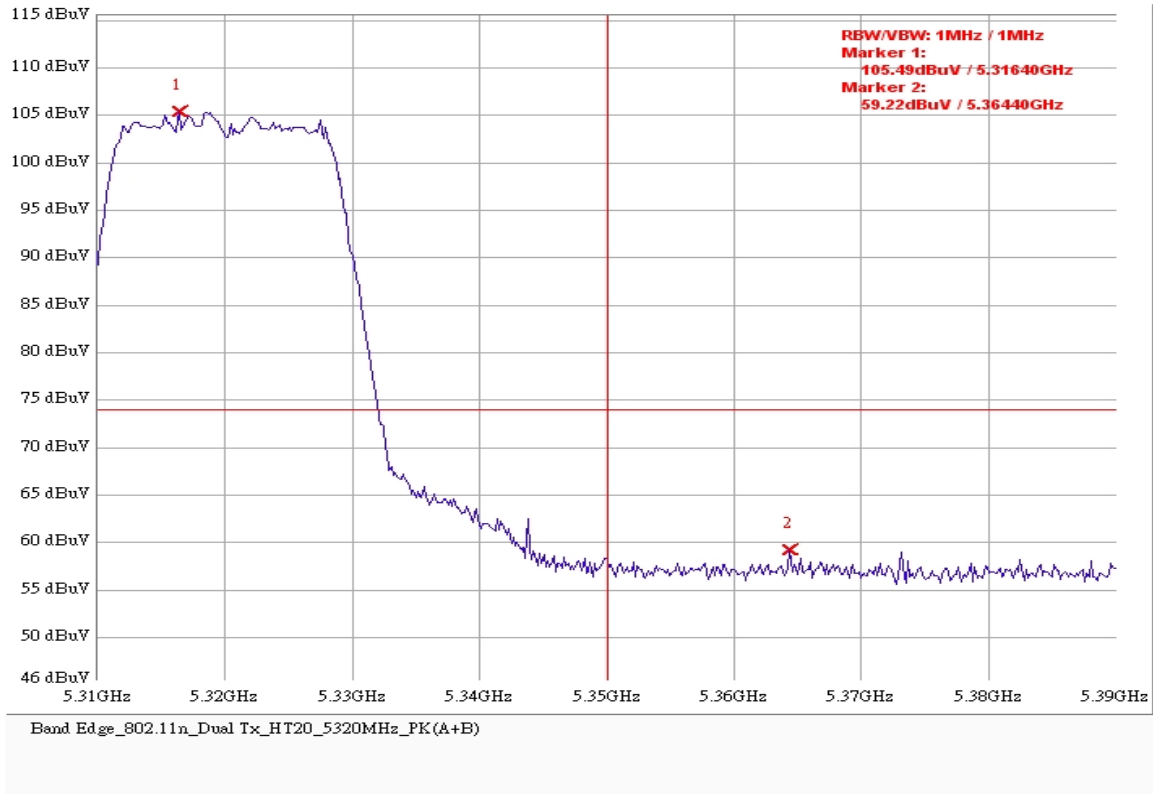

802.11n (HT40) CH102 5510MHz PK Chain C

802.11n (HT40) CH102 5510MHz AV Chain C

Band edge test

Dual Tx

802.11 n (HT20) CH36 5180MHz PK Chain A+B

802.11 n (HT20) CH36 5180MHz AV Chain A+B

802.11 n (HT20) CH64 5320MHz PK Chain A+B

802.11 n (HT20) CH64 5320MHz AV Chain A+B