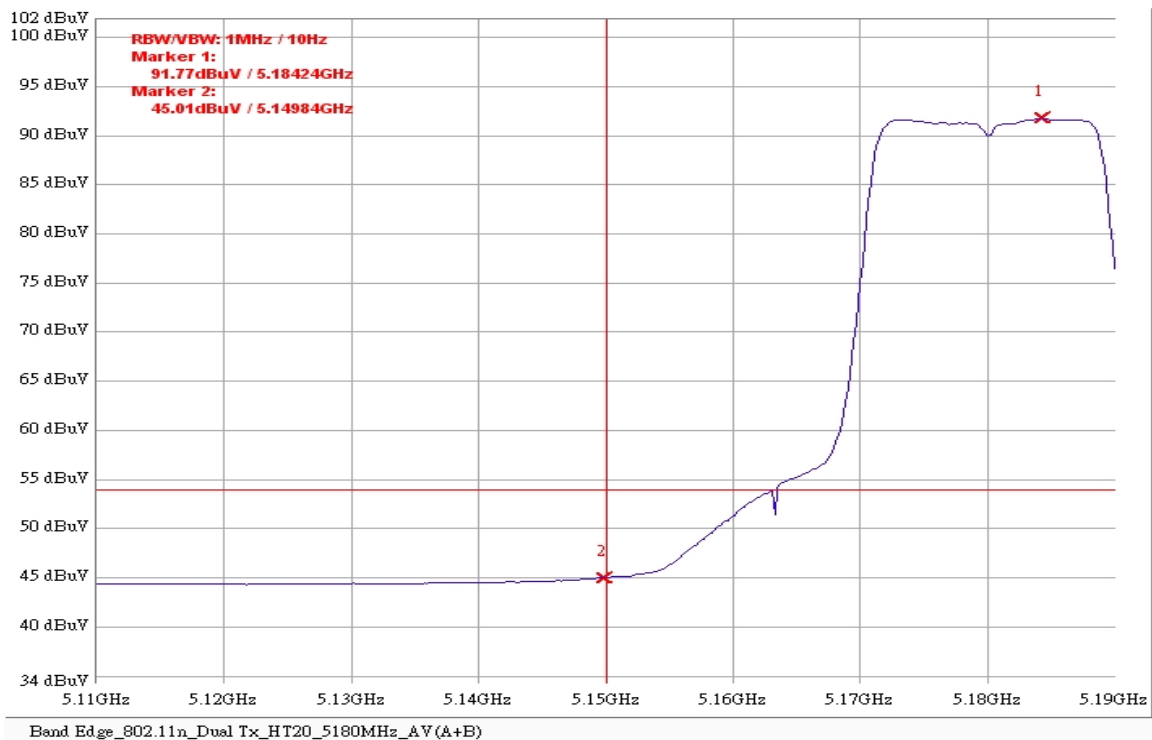

802.11n (HT40) CH102 5510MHz PK Chain C

802.11n (HT40) CH102 5510MHz AV Chain C

Band edge test

Dual Tx

802.11 n (HT20) CH36 5180MHz PK Chain A+B

802.11 n (HT20) CH36 5180MHz AV Chain A+B

802.11 n (HT20) CH64 5320MHz PK Chain A+B

802.11 n (HT20) CH64 5320MHz AV Chain A+B