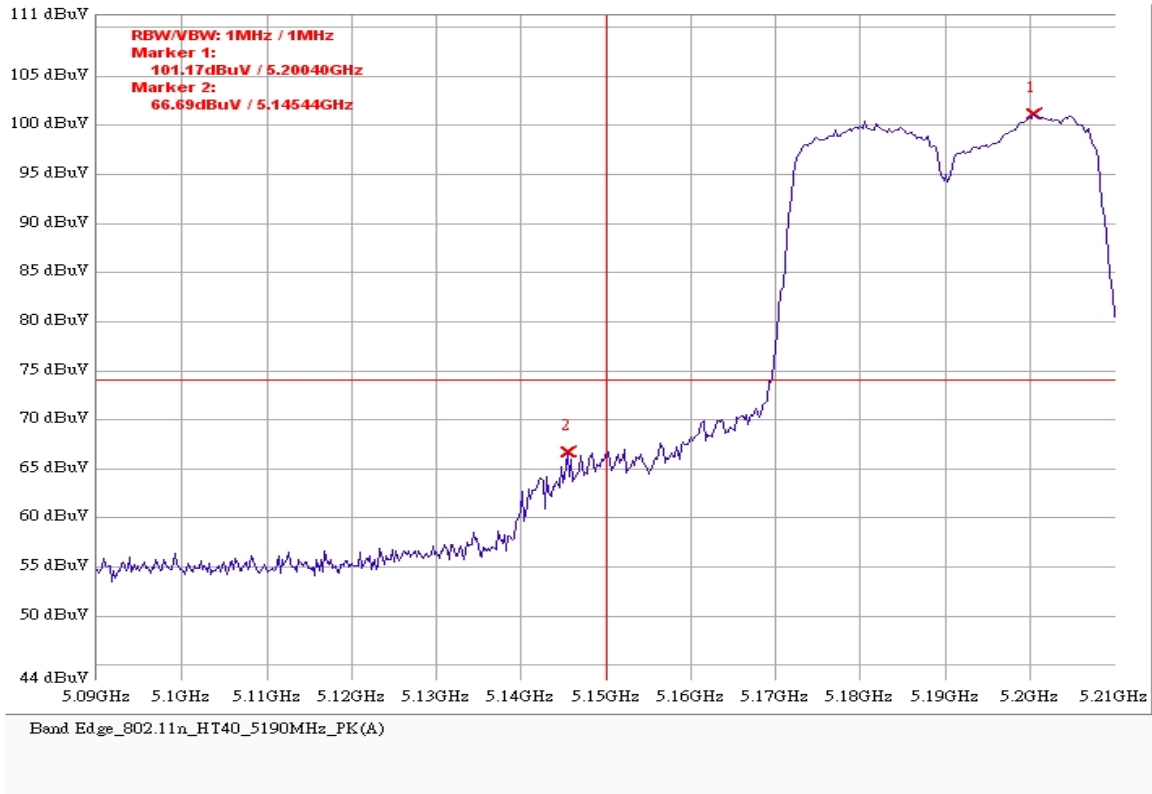

802.11n (HT20) CH64 5320MHz PK Chain C

802.11n (HT20) CH64 5320MHz AV Chain C

802.11n (HT20) CH100 5500MHz PK Chain A

802.11n (HT20) CH100 5500MHz AV Chain A

802.11n (HT20) CH100 5500MHz PK Chain B

802.11n (HT20) CH100 5500MHz AV Chain B

802.11n (HT20) CH100 5500MHz PK Chain C

802.11n (HT20) CH100 5500MHz AV Chain C

802.11n (HT40) CH38 5190MHz PK Chain A

802.11n (HT40) CH38 5190MHz AV Chain A

802.11n (HT40) CH38 5190MHz PK Chain B

802.11n (HT40) CH38 5190MHz AV Chain B