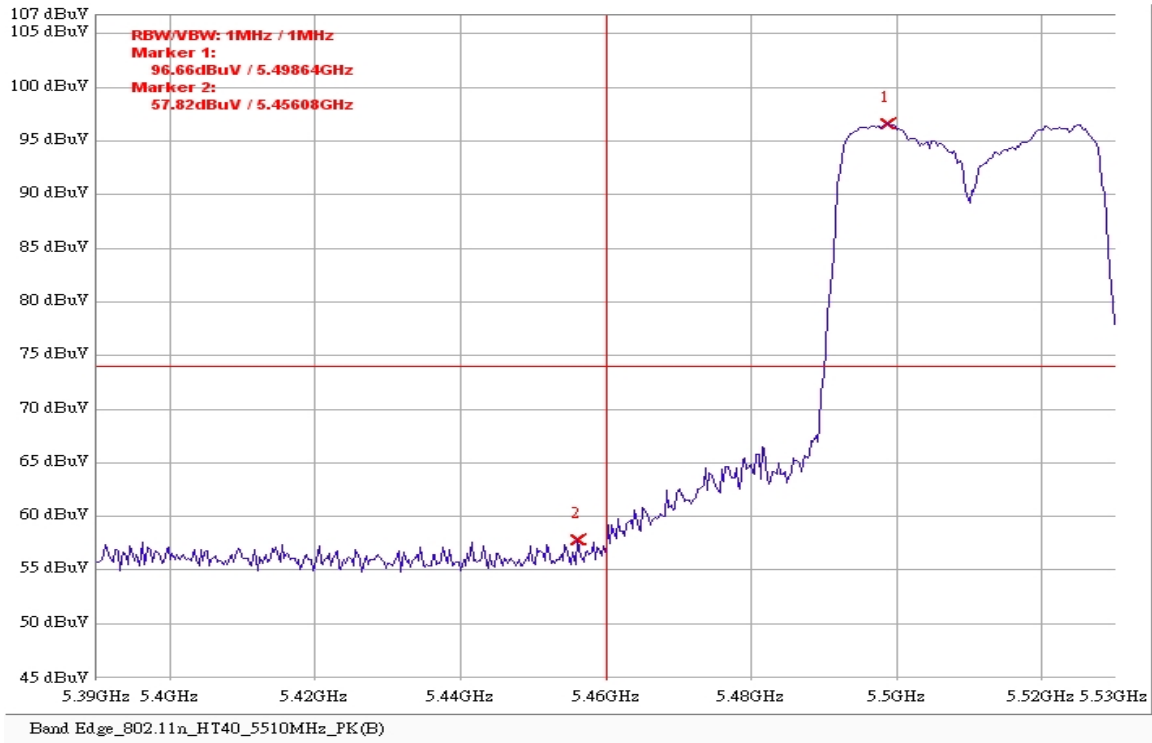

802.11n (HT40) CH62 5310MHz PK Chain C

802.11n (HT40) CH62 5310MHz AV Chain C

802.11n (HT40) CH102 5510MHz PK Chain A

802.11n (HT40) CH102 5510MHz AV Chain A

802.11n (HT40) CH102 5510MHz PK Chain B

802.11n (HT40) CH102 5510MHz AV Chain B

802.11n (HT40) CH102 5510MHz PK Chain C

802.11n (HT40) CH102 5510MHz AV Chain C

Band edge test

Dual Tx

802.11 n (HT20) CH36 5180MHz PK Chain A+B

802.11 n (HT20) CH36 5180MHz AV Chain A+B

802.11 n (HT20) CH64 5320MHz PK Chain A+B