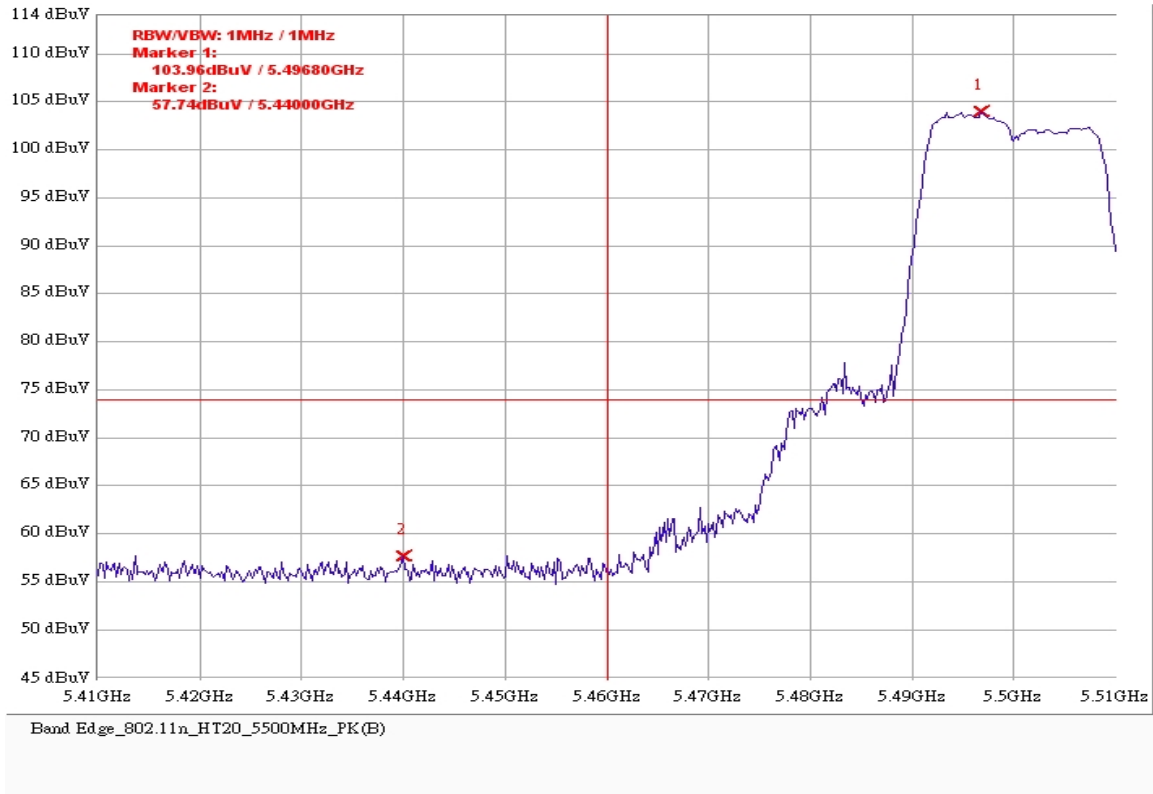

802.11n (HT20) CH64 5320MHz PK Chain C

802.11n (HT20) CH64 5320MHz AV Chain C

802.11n (HT20) CH100 5500MHz PK Chain A

802.11n (HT20) CH100 5500MHz AV Chain A

802.11n (HT20) CH100 5500MHz PK Chain B

802.11n (HT20) CH100 5500MHz AV Chain B

802.11n (HT20) CH100 5500MHz PK Chain C

802.11n (HT20) CH100 5500MHz AV Chain C

802.11n (HT40) CH38 5190MHz PK Chain A

802.11n (HT40) CH38 5190MHz AV Chain A

802.11n (HT40) CH38 5190MHz PK Chain B

802.11n (HT40) CH38 5190MHz AV Chain B