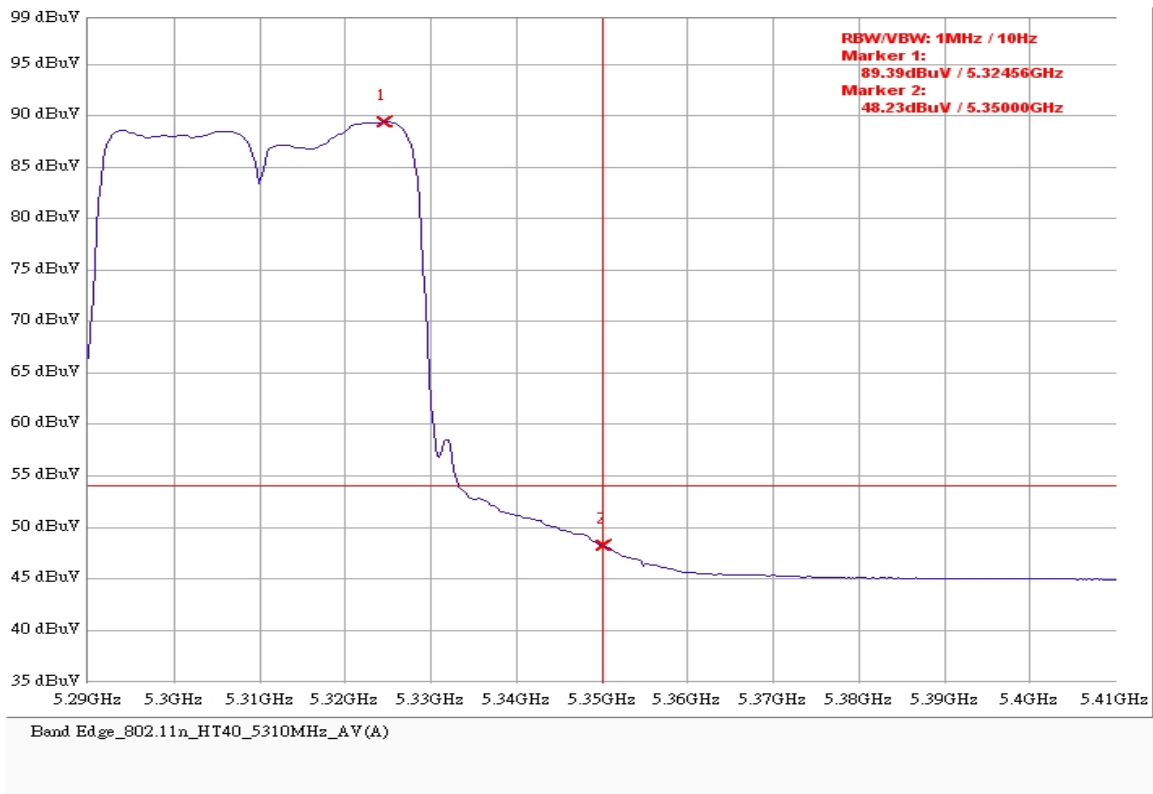

802.11n (HT40) CH38 5190MHz PK Chain C

802.11n (HT40) CH38 5190MHz AV Chain C

802.11n (HT40) CH62 5310MHz PK Chain A

802.11n (HT40) CH62 5310MHz AV Chain A

802.11n (HT40) CH62 5310MHz PK Chain B

802.11n (HT40) CH62 5310MHz AV Chain B