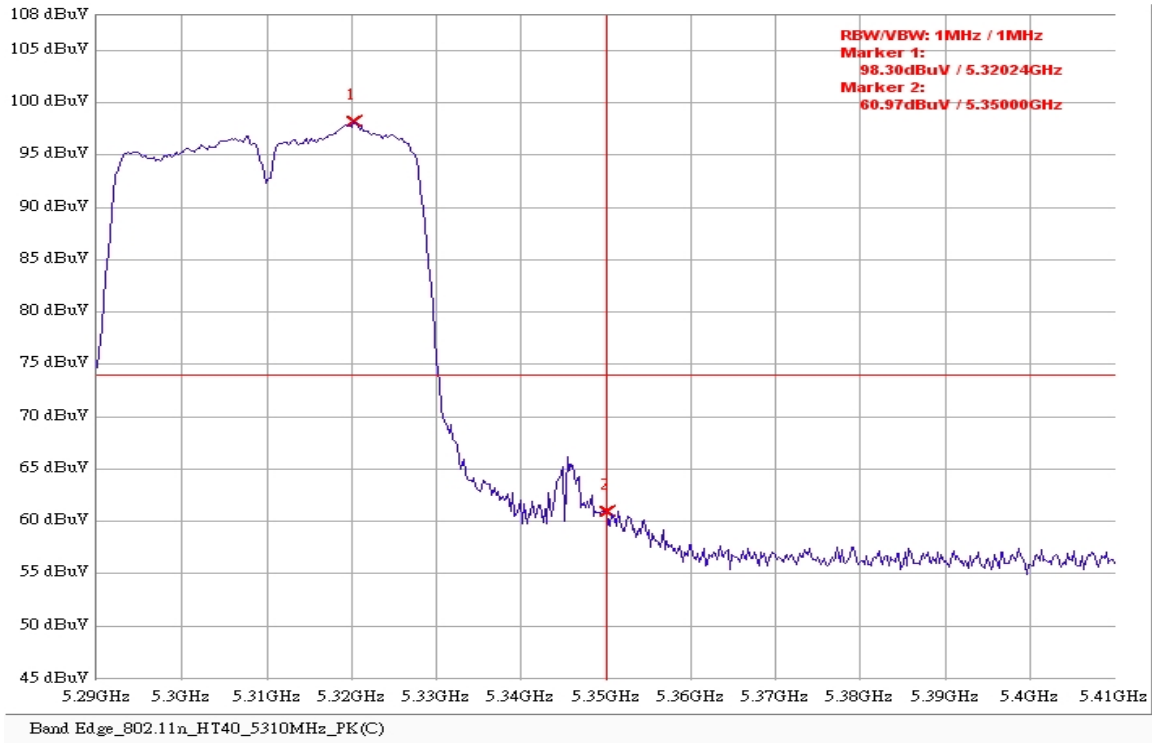

802.11n (HT40) CH62 5310MHz PK Chain C