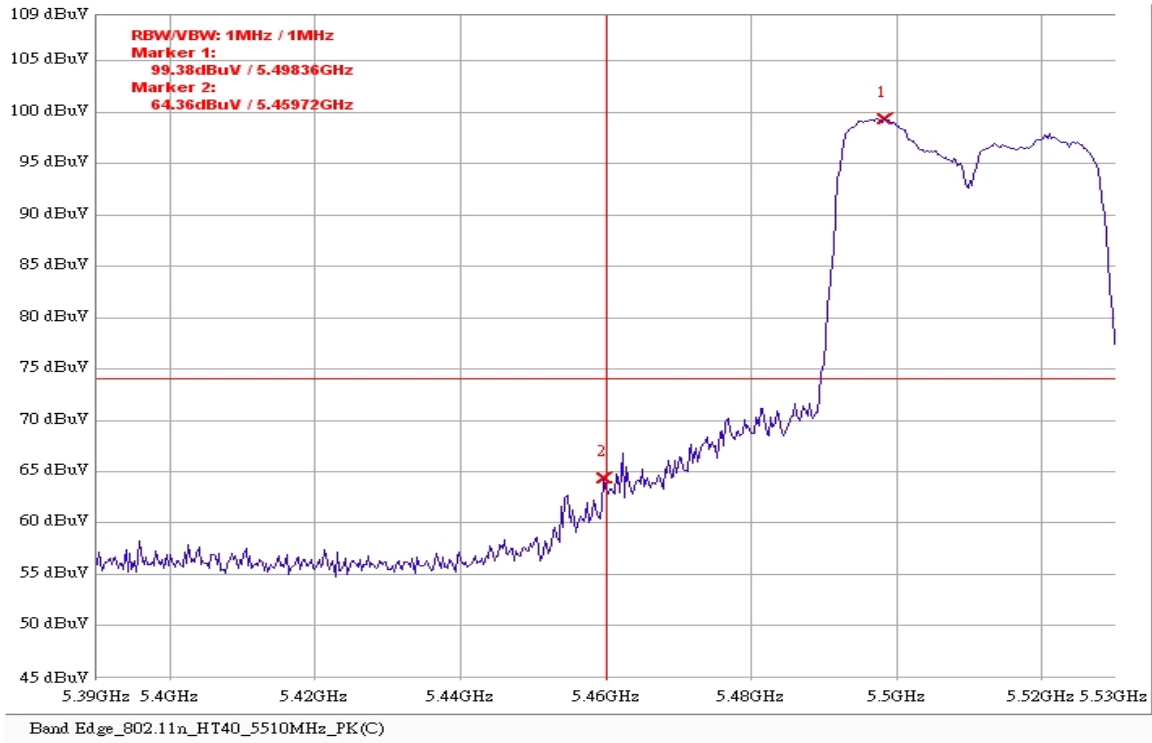

802.11n (HT40) CH62 5310MHz PK Chain C

802.11n (HT40) CH62 5310MHz AV Chain C

802.11n (HT40) CH102 5510MHz PK Chain A

802.11n (HT40) CH102 5510MHz AV Chain A

802.11n (HT40) CH102 5510MHz PK Chain B

802.11n (HT40) CH102 5510MHz AV Chain B

802.11n (HT40) CH102 5510MHz PK Chain C

802.11n (HT40) CH102 5510MHz AV Chain C

Band edge test

Dual Tx

802.11 n (HT20) CH36 5180MHz PK Chain A+B

802.11 n (HT20) CH36 5180MHz AV Chain A+B

802.11 n (HT20) CH64 5320MHz PK Chain A+B