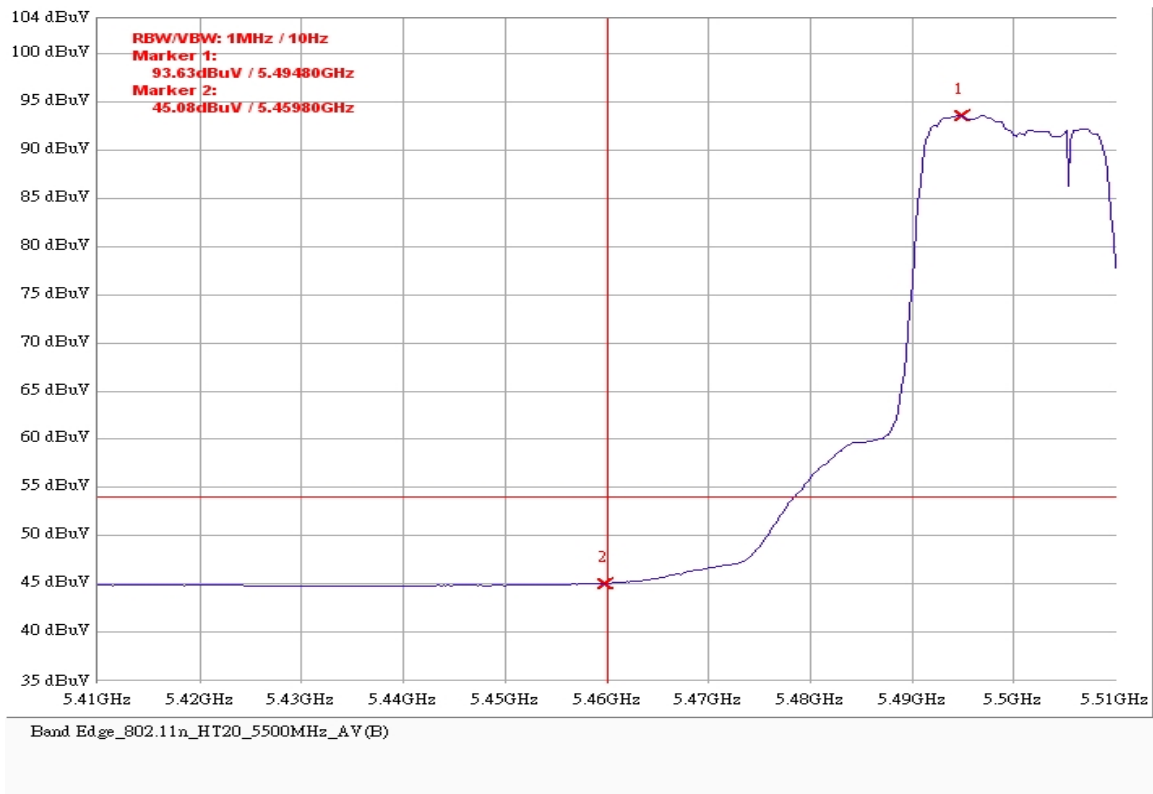

802.11n (HT20) CH64 5320MHz PK Chain C

802.11n (HT20) CH64 5320MHz AV Chain C

802.11n (HT20) CH100 5500MHz PK Chain A

802.11n (HT20) CH100 5500MHz AV Chain A

802.11n (HT20) CH100 5500MHz PK Chain B

802.11n (HT20) CH100 5500MHz AV Chain B

802.11n (HT20) CH100 5500MHz PK Chain C

802.11n (HT20) CH100 5500MHz AV Chain C

802.11n (HT40) CH38 5190MHz PK Chain A

802.11n (HT40) CH38 5190MHz AV Chain A

802.11n (HT40) CH38 5190MHz PK Chain B

802.11n (HT40) CH38 5190MHz AV Chain B