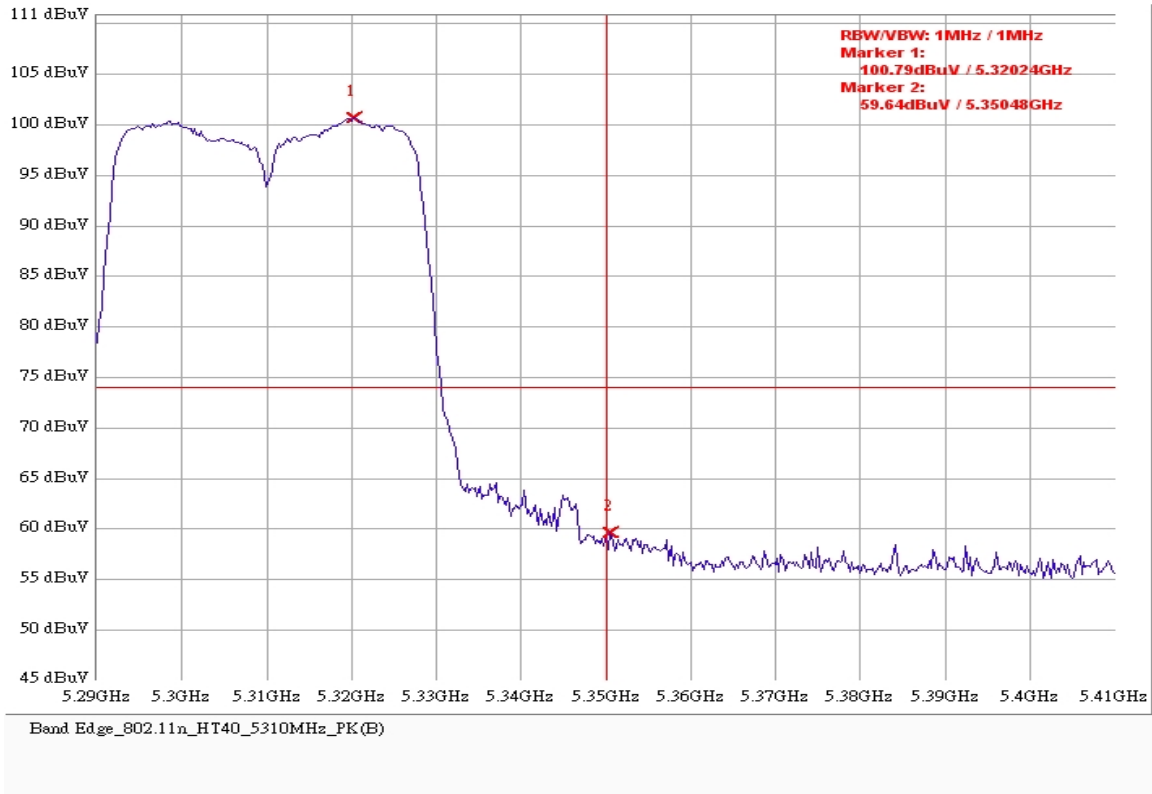

802.11n (HT40) CH38 5190MHz PK Chain C

802.11n (HT40) CH38 5190MHz AV Chain C

802.11n (HT40) CH62 5310MHz PK Chain A

802.11n (HT40) CH62 5310MHz AV Chain A

802.11n (HT40) CH62 5310MHz PK Chain B

802.11n (HT40) CH62 5310MHz AV Chain B