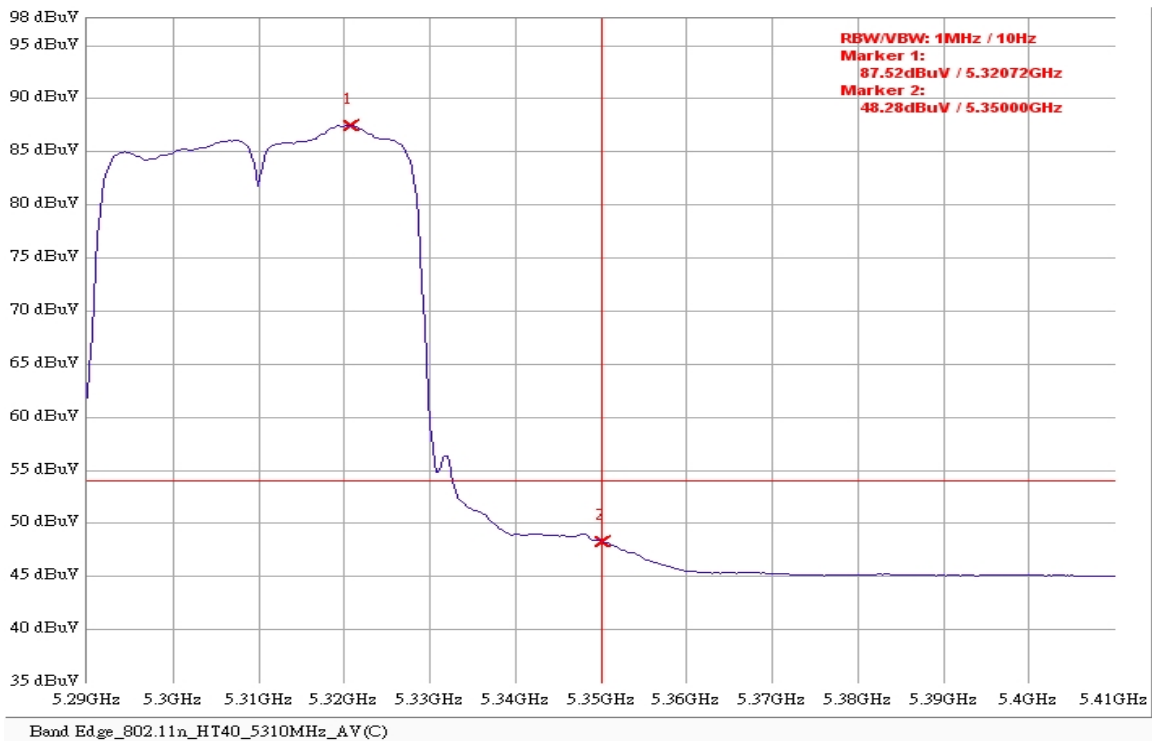

802.11n (HT40) CH62 5310MHz AV Chain C