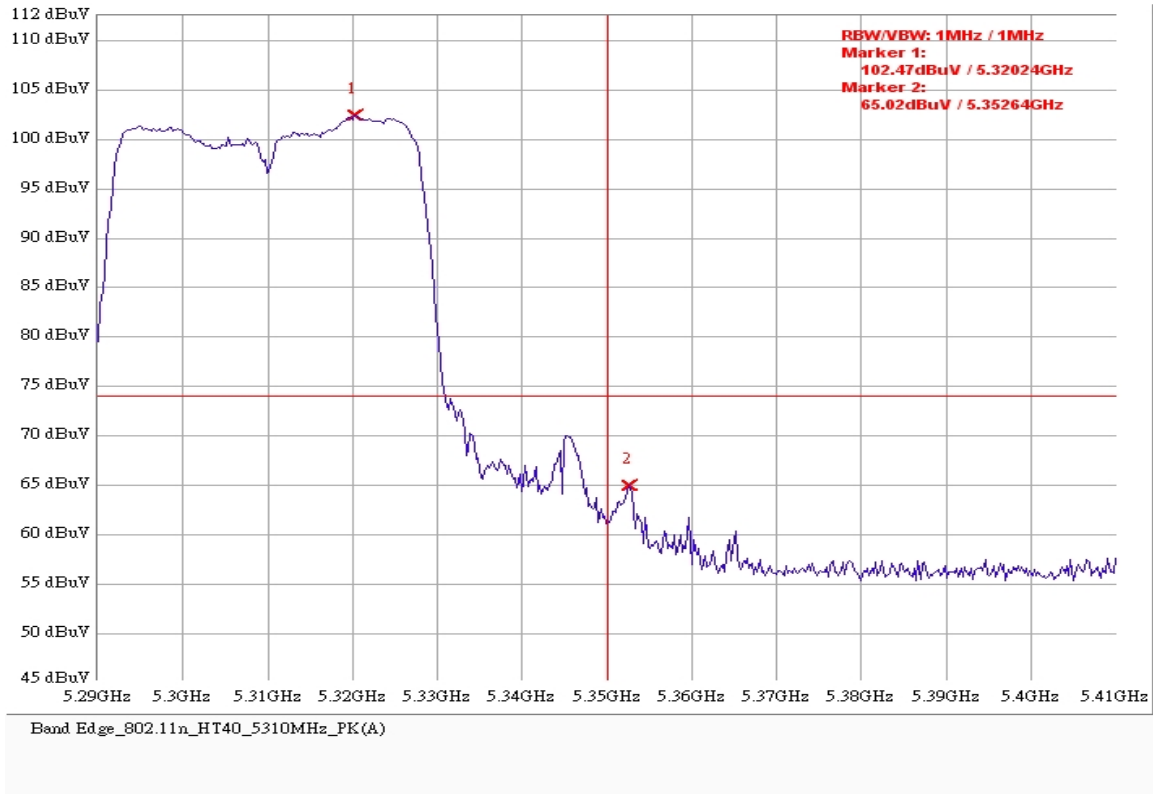

802.11n (HT20) CH64 5320MHz PK Chain C

802.11n (HT20) CH64 5320MHz AV Chain C

802.11n (HT20) CH100 5500MHz PK Chain A

802.11n (HT20) CH100 5500MHz AV Chain A

802.11n (HT20) CH100 5500MHz PK Chain B

802.11n (HT20) CH100 5500MHz AV Chain B

802.11n (HT20) CH100 5500MHz PK Chain C

802.11n (HT20) CH100 5500MHz AV Chain C

802.11n (HT40) CH38 5190MHz PK Chain A

802.11n (HT40) CH38 5190MHz AV Chain A

802.11n (HT40) CH38 5190MHz PK Chain B

802.11n (HT40) CH38 5190MHz AV Chain B

802.11n (HT40) CH38 5190MHz PK Chain C

802.11n (HT40) CH38 5190MHz AV Chain C

802.11n (HT40) CH62 5310MHz PK Chain A

802.11n (HT40) CH62 5310MHz AV Chain A

802.11n (HT40) CH62 5310MHz PK Chain B

802.11n (HT40) CH62 5310MHz AV Chain B