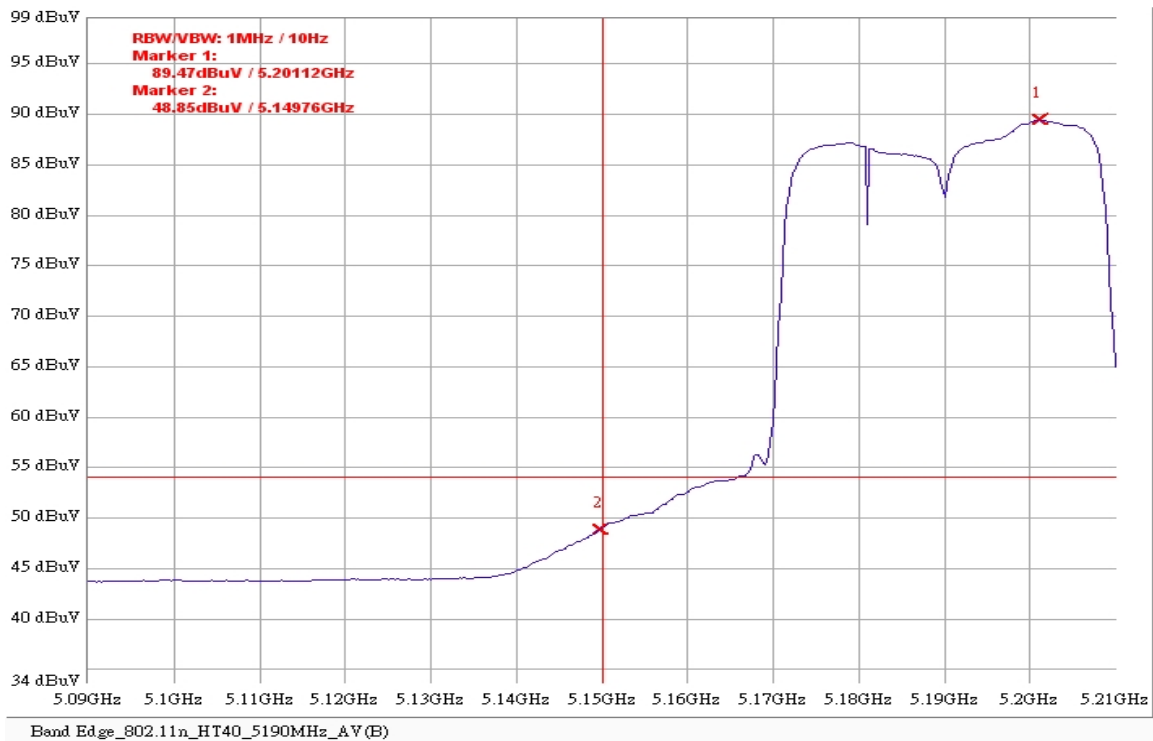

802.11n (HT20) CH100 5500MHz PK Chain C

802.11n (HT20) CH100 5500MHz AV Chain C

802.11n (HT40) CH38 5190MHz PK Chain A

802.11n (HT40) CH38 5190MHz AV Chain A

802.11n (HT40) CH38 5190MHz PK Chain B

802.11n (HT40) CH38 5190MHz AV Chain B