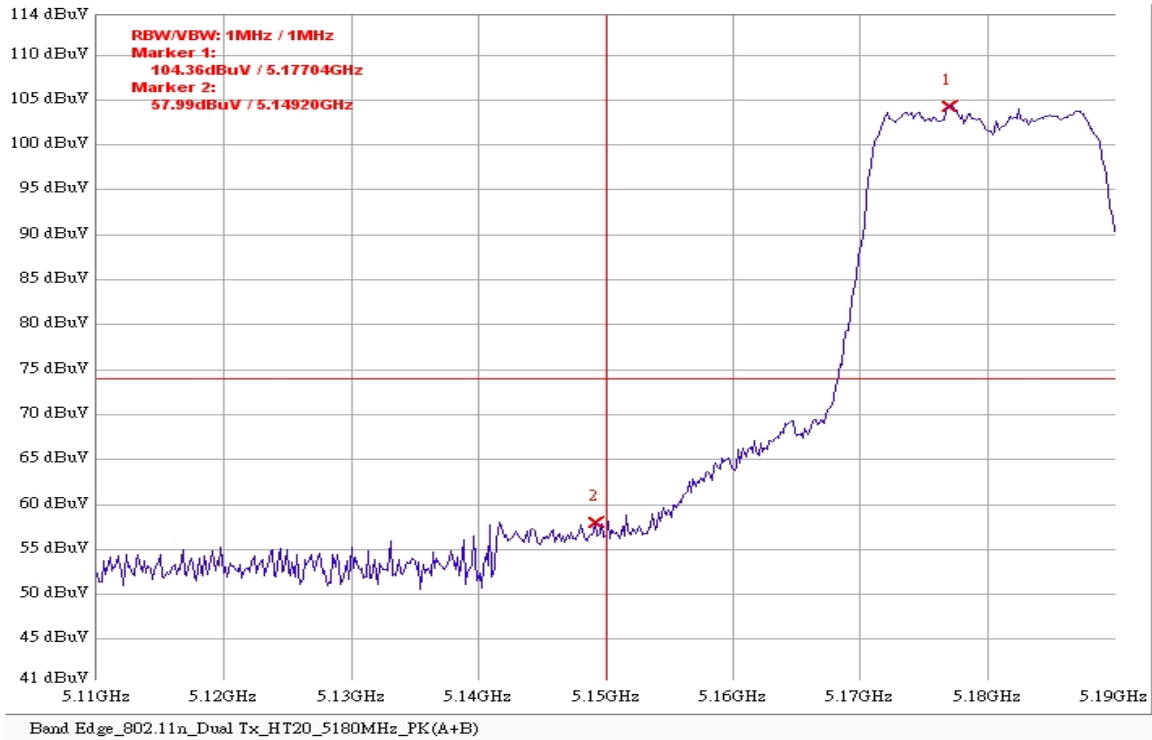

802.11n (HT40) CH102 5510MHz PK Chain C

802.11n (HT40) CH102 5510MHz AV Chain C

Band edge test

Dual Tx

802.11 n (HT20) CH36 5180MHz PK Chain A+B

802.11 n (HT20) CH36 5180MHz AV Chain A+B

802.11 n (HT20) CH64 5320MHz PK Chain A+B

802.11 n (HT20) CH64 5320MHz AV Chain A+B