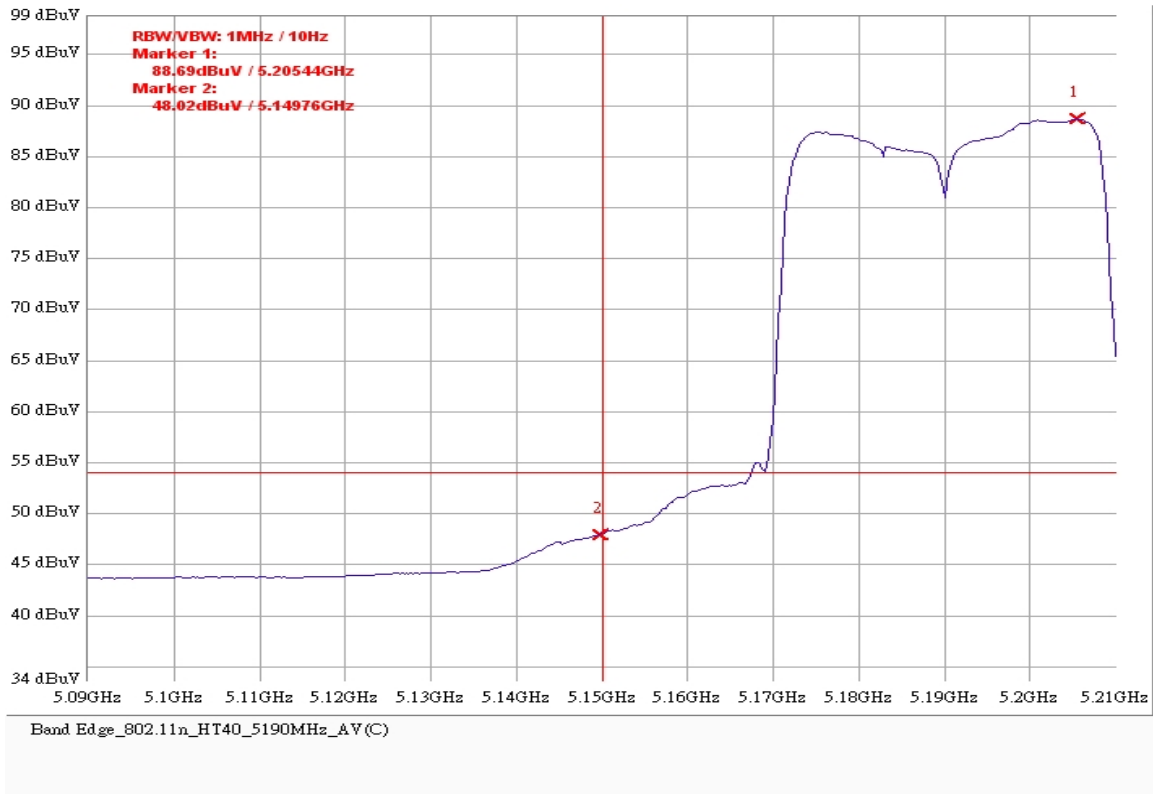

802.11n (HT40) CH38 5190MHz AV Chain C