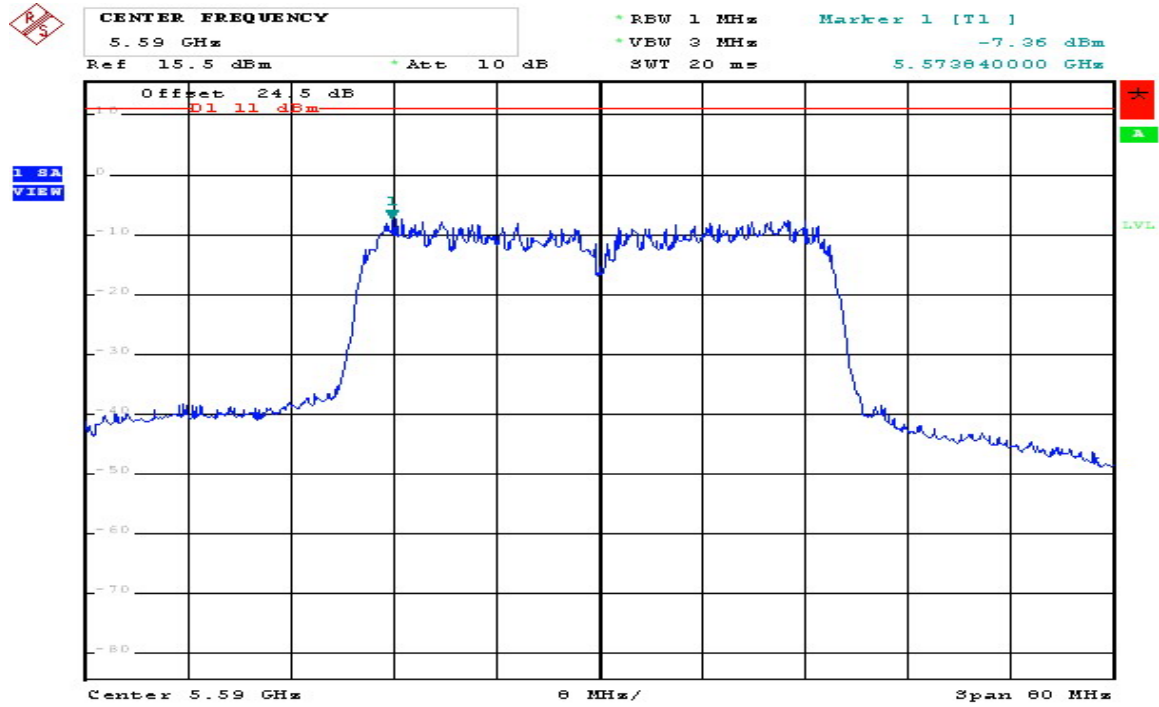

802.11 n (HT40) CH118 5590MHz Chain A+B+C (A)

Comment: 802.11n(40) 5590MHz
Date: 11.NOV.2008 08:48:40