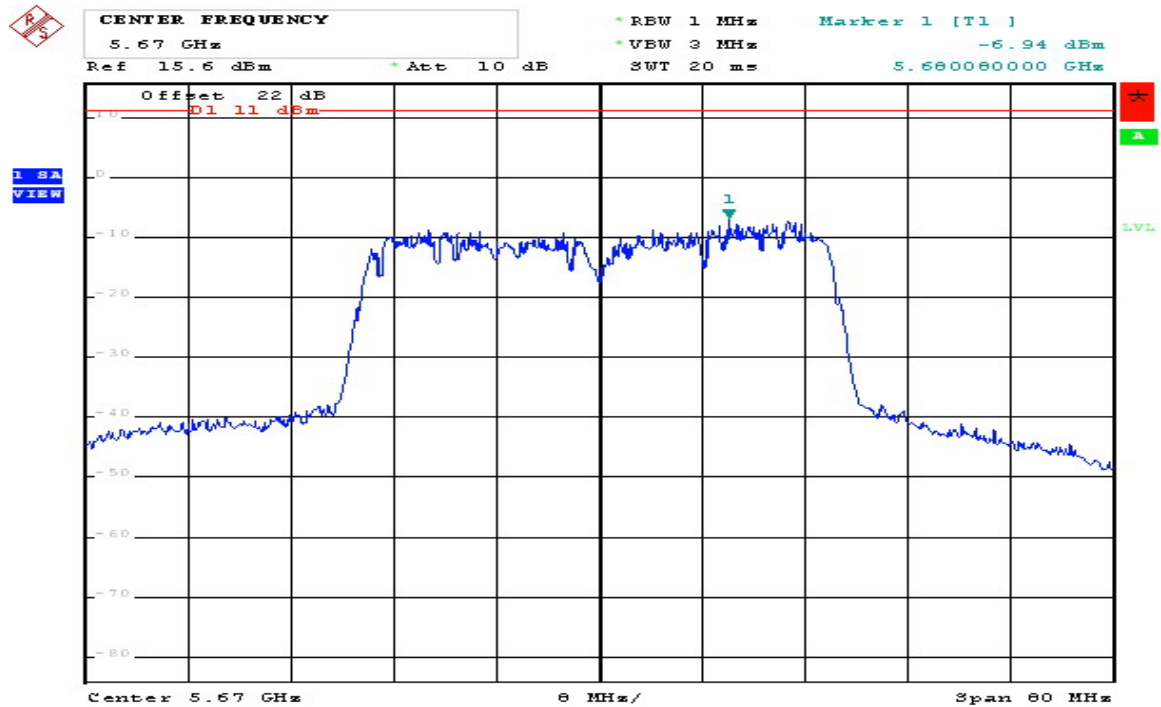

802.11 n (HT40) CH134 5670MHz Chain A+B+C (C)

Comment: 802.11n(40) 5670MHz
Date: 11.NOV.2008 08:58:29