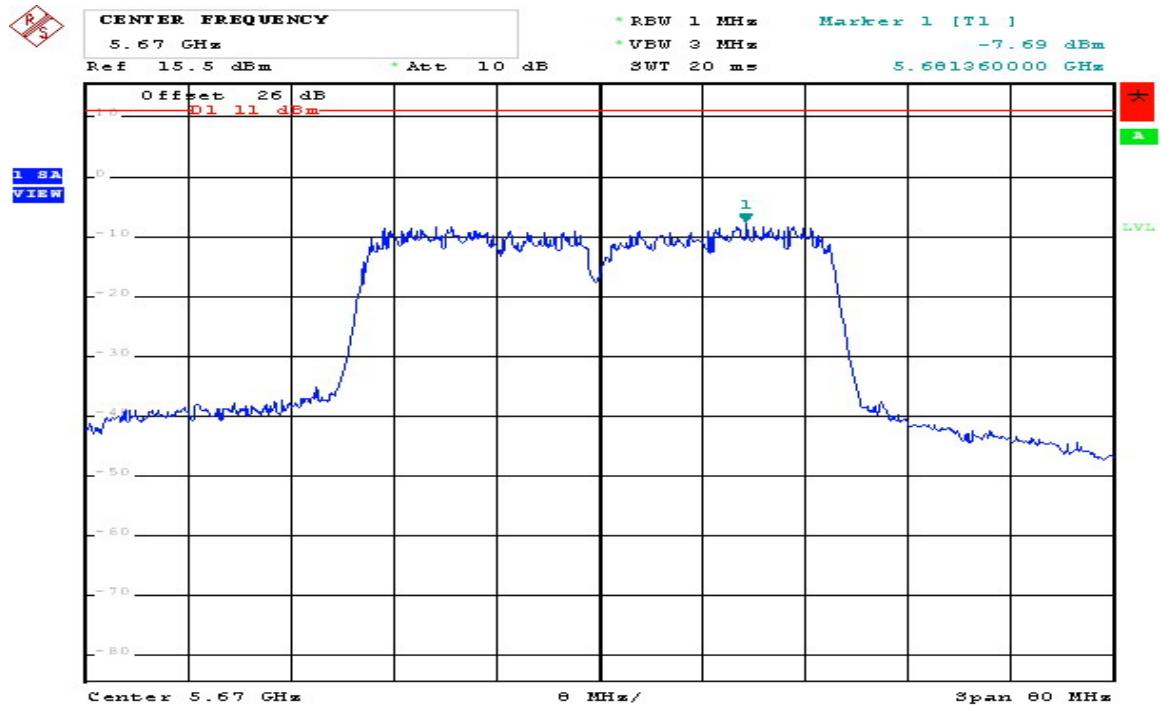

802.11 n (HT40) CH134 5670MHz Chain A+B+C (B)

Comment: 802.11n(40) 5670MHz
Date: 11.NOV.2008 08:56:33