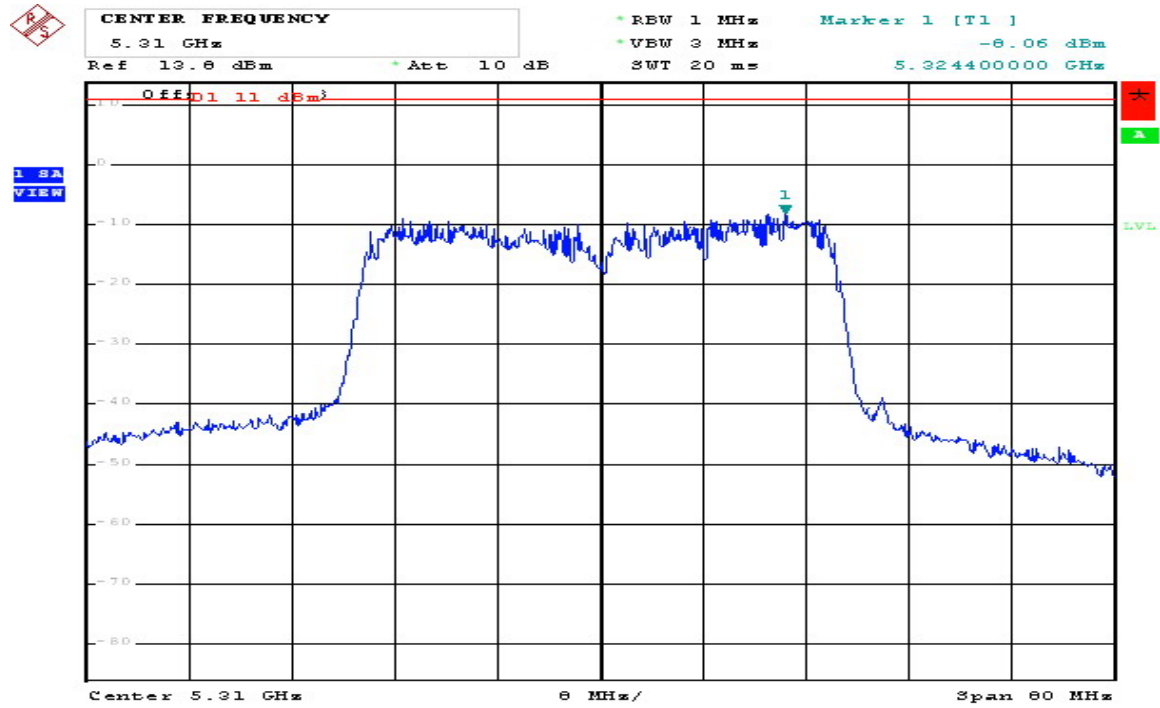

802.11 n (HT40) CH62 5310MHz Chain A+B+C (A)

Comment: 802.11n(40) 5310MHz (Triple TX A+B+C)
Date: 10.NOV.2008 17:56:17

802.11 n (HT40) CH62 5310MHz Chain A+B+C (B)

Comment: 802.11n(40) 5310MHz (Triple TX A+B+C)
Date: 10.NOV.2008 17:58:12

802.11 n (HT40) CH62 5310MHz Chain A+B+C (C)

Comment: 802.11n(40) 5310MHz (Triple TX A+B+C)
Date: 10.NOV.2008 18:00:07

802.11 n (HT40) CH102 5510MHz Chain A+B+C (A)

Comment: 802.11n(40) 5510MHz
Date: 11.NOV.2008 08:46:32