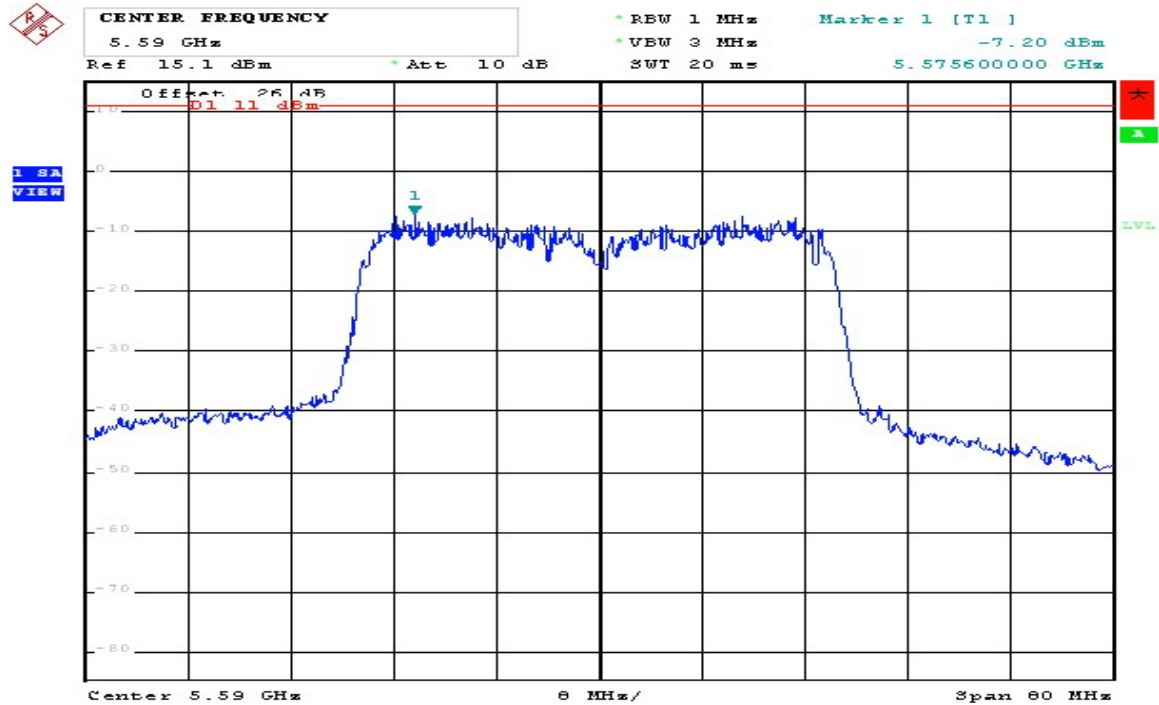

802.11 n (HT40) CH118 5590MHz Chain A+B+C (B)

Comment: 802.11n(40) 5590MHz
Date: 11.NOV.2008 08:50:32