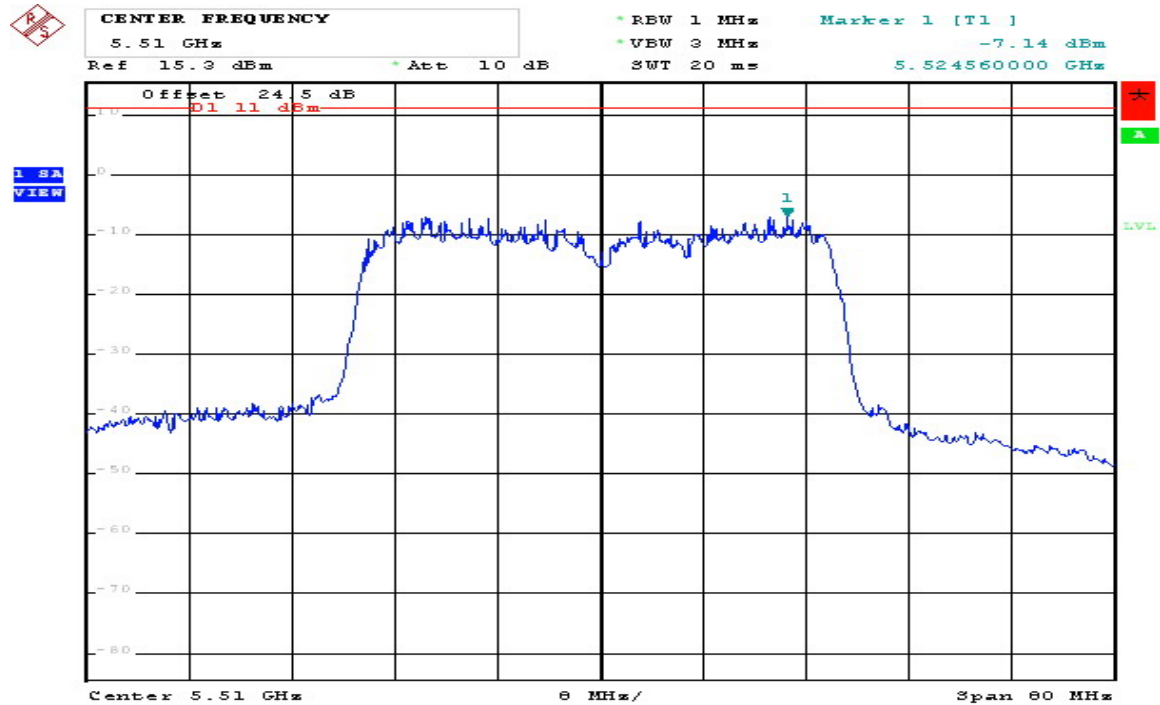

802.11 n (HT40) CH62 5310MHz Chain A+B+C (A)

Comment: 802.11n(40) 5310MHz (Triple TX A+B+C)
Date: 10.NOV.2008 17:56:17

802.11 n (HT40) CH62 5310MHz Chain A+B+C (B)

Comment: 802.11n(40) 5310MHz (Triple TX A+B+C)
Date: 10.NOV.2008 17:58:12

802.11 n (HT40) CH62 5310MHz Chain A+B+C (C)

Comment: 802.11n(40) 5310MHz (Triple TX A+B+C)
Date: 10.NOV.2008 18:00:07

802.11 n (HT40) CH102 5510MHz Chain A+B+C (A)

Comment: 802.11n(40) 5510MHz
Date: 11.NOV.2008 08:46:32