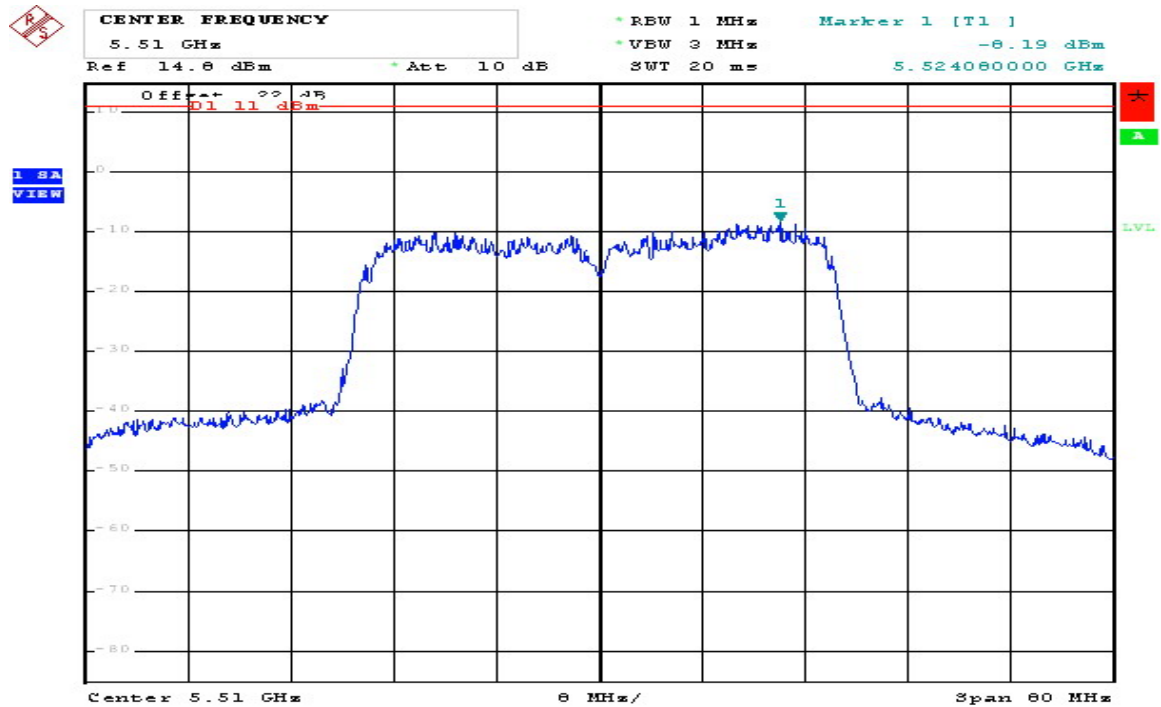

802.11 n (HT40) CH102 5510MHz Chain A+B+C (C)

Comment: 802.11n(40) 5510MHz
Date: 11.NOV.2008 08:43:50