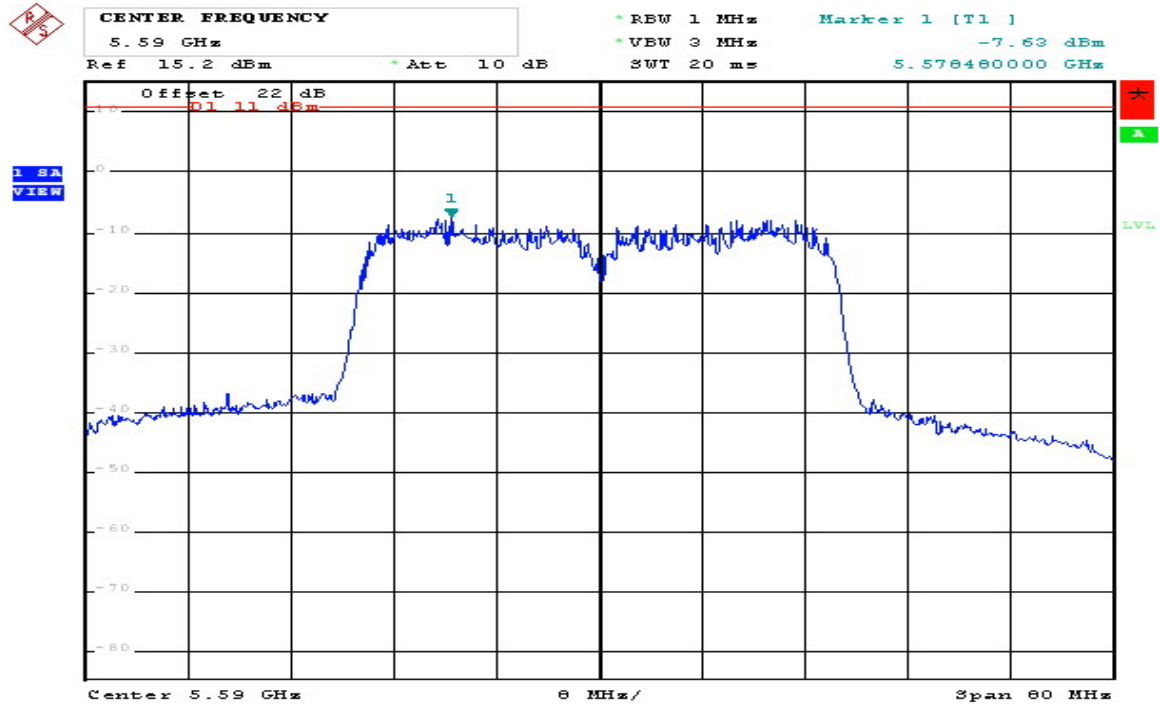

802.11 n (HT40) CH118 5590MHz Chain A+B+C (C)

Comment: 802.11n(40) 5590MHz
Date: 11.NOV.2008 08:52:26