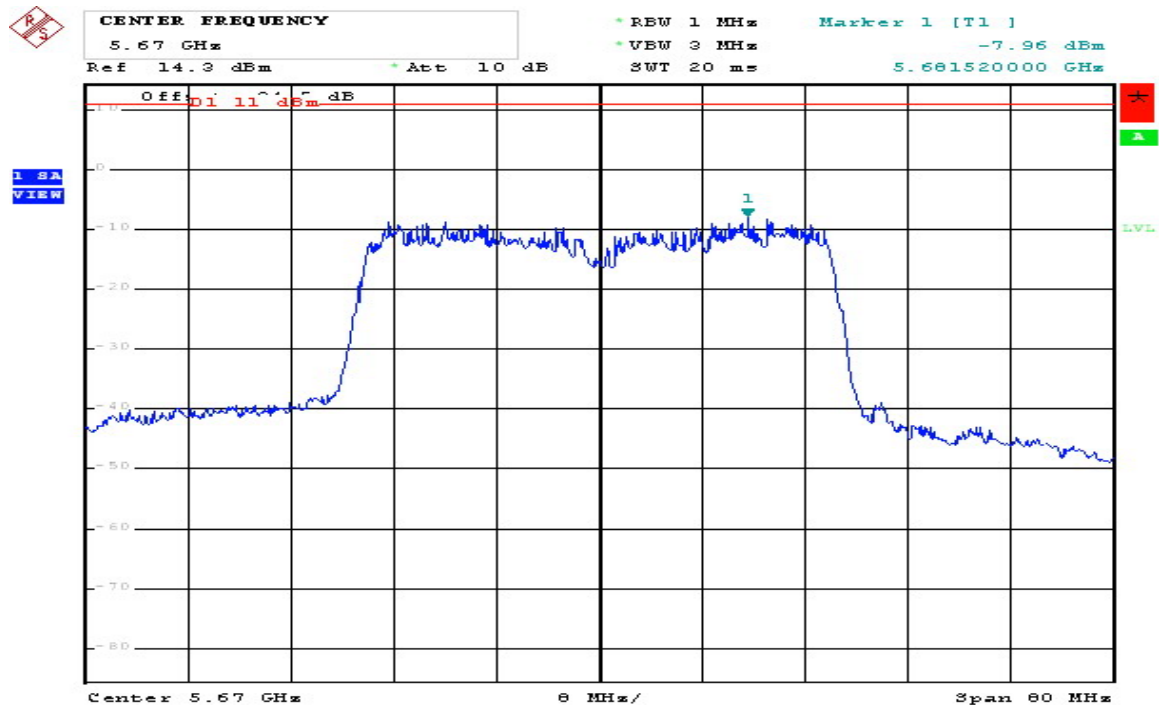

802.11 n (HT40) CH134 5670MHz Chain A+B+C (A)

Comment: 802.11n(40) 5670MHz
Date: 11.NOV.2008 08:54:40