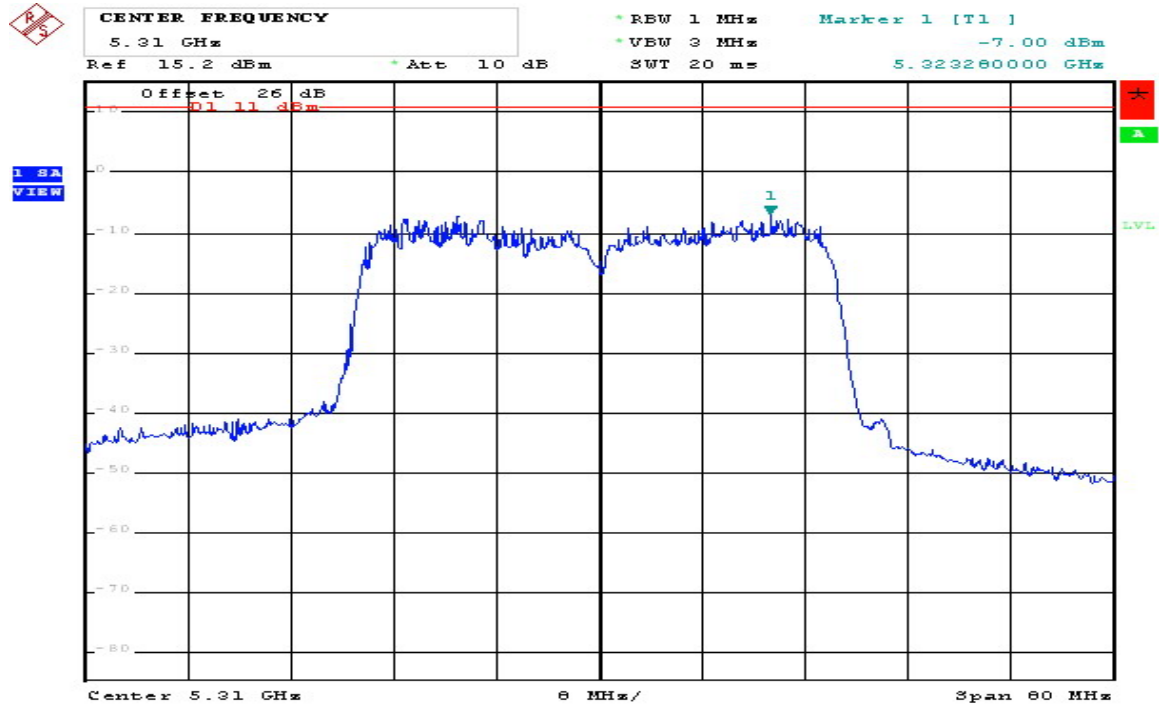

802.11 n (HT40) CH62 5310MHz Chain A+B+C (A)

Comment: 802.11n(40) 5310MHz (Triple TX A+B+C)
Date: 10.NOV.2008 17:56:17

802.11 n (HT40) CH62 5310MHz Chain A+B+C (B)

Comment: 802.11n(40) 5310MHz (Triple TX A+B+C)
Date: 10.NOV.2008 17:58:12

802.11 n (HT40) CH62 5310MHz Chain A+B+C (C)

Comment: 802.11n(40) 5310MHz (Triple TX A+B+C)
Date: 10.NOV.2008 18:00:07

802.11 n (HT40) CH102 5510MHz Chain A+B+C (A)

Comment: 802.11n(40) 5510MHz
Date: 11.NOV.2008 08:46:32