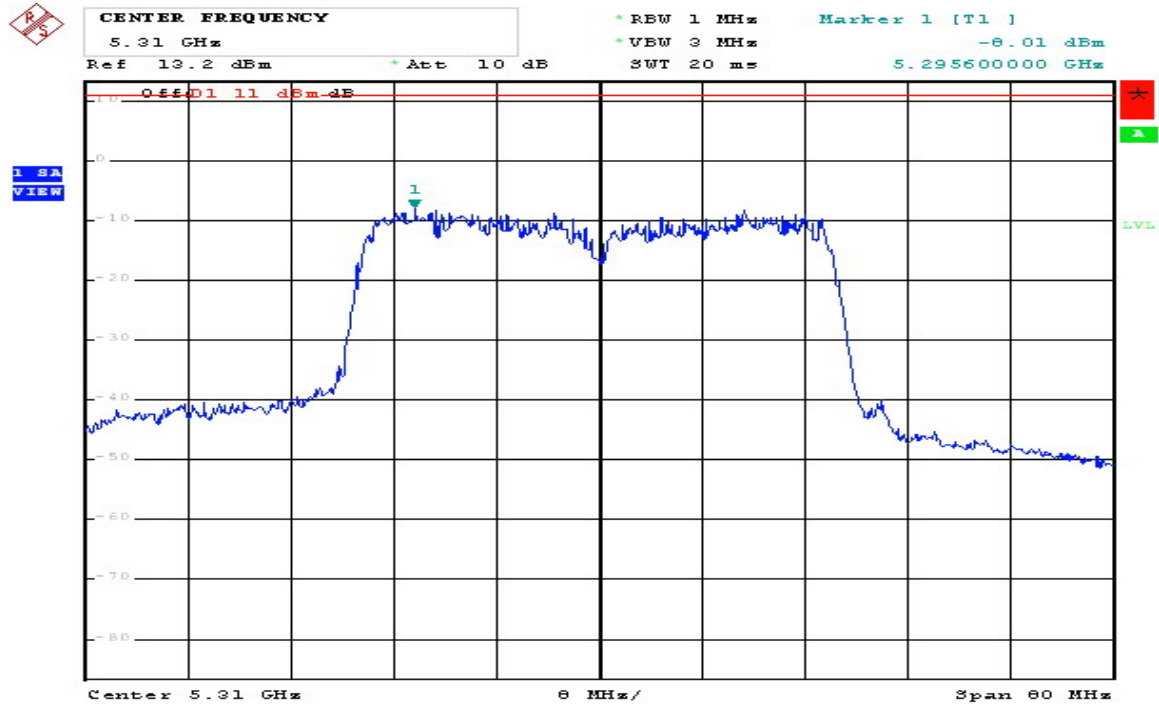

802.11 n (HT40) CH62 5310MHz Chain A+B+C (A)

Comment: 802.11n(40) 5310MHz (Triple TX A+B+C)
Date: 10.NOV.2008 17:56:17

802.11 n (HT40) CH62 5310MHz Chain A+B+C (B)

Comment: 802.11n(40) 5310MHz (Triple TX A+B+C)
Date: 10.NOV.2008 17:58:12

802.11 n (HT40) CH62 5310MHz Chain A+B+C (C)

Comment: 802.11n(40) 5310MHz (Triple TX A+B+C)
Date: 10.NOV.2008 18:00:07

802.11 n (HT40) CH102 5510MHz Chain A+B+C (A)

Comment: 802.11n(40) 5510MHz
Date: 11.NOV.2008 08:46:32