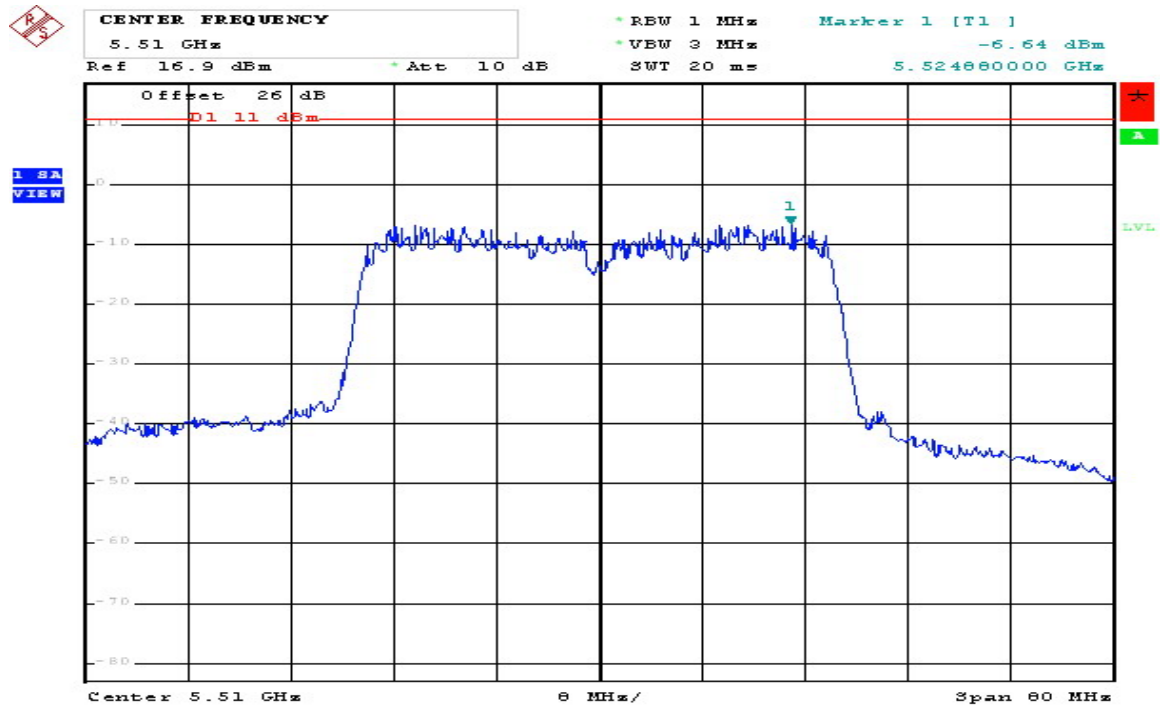

802.11 n (HT40) CH102 5510MHz Chain A+B+C (B)

Comment: 802.11n(40) 5510MHz
Date: 11.NOV.2008 08:41:54