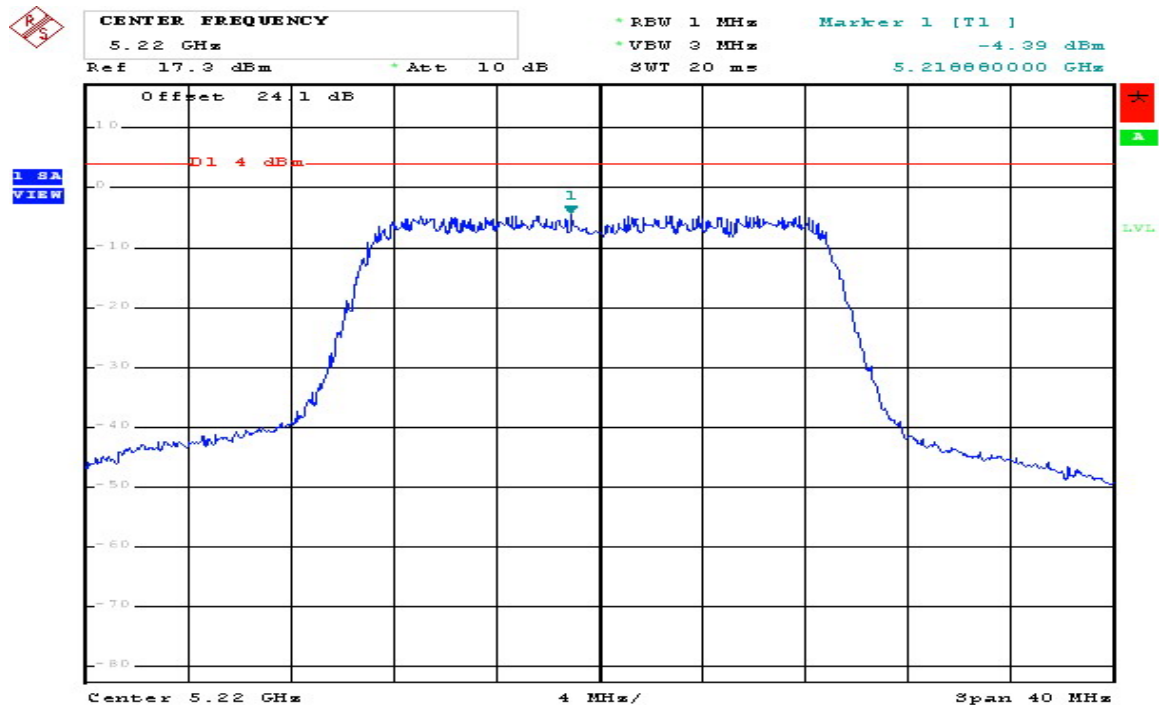

802.11 n (HT20) CH44 5220MHz Chain A+B+C (A)

Comment: 802.11n(20) 5220MHz (Triple TX A+B+C)
Date: 10.NOV.2008 16:46:46