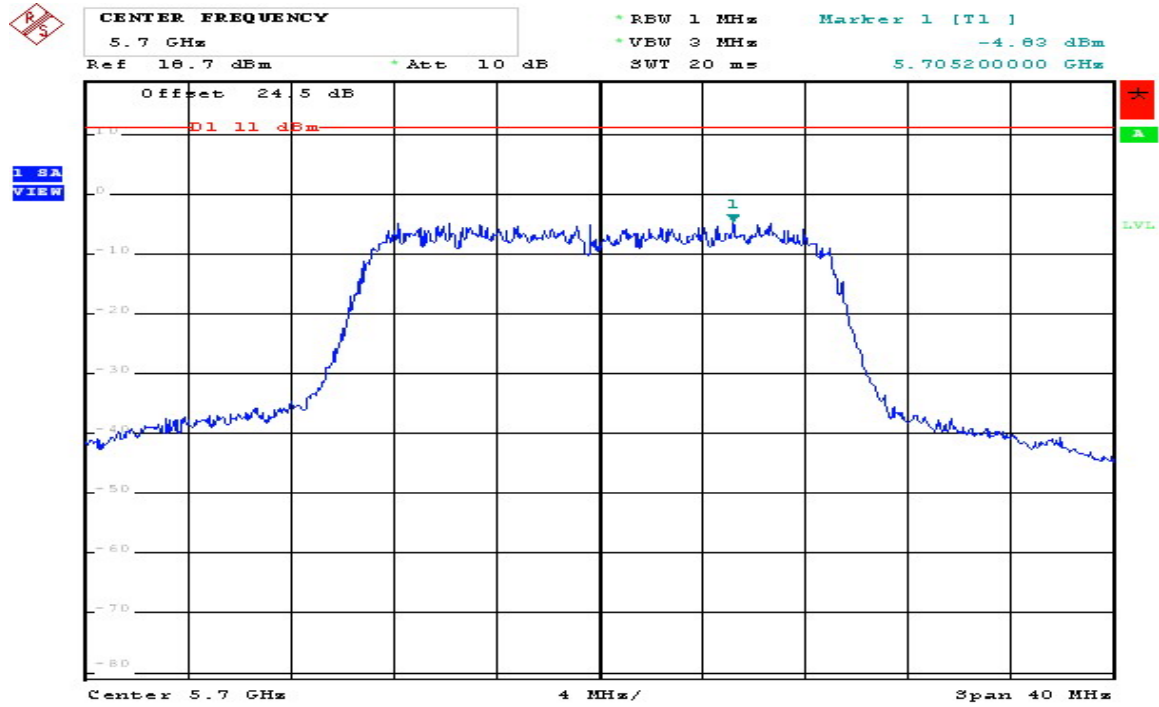

802.11 n (HT20) CH140 5700MHz Chain A+B+C (A)

Comment: 802.11n(20) 5700MHz (Triple TX A+B+C)
Date: 10.NOV.2008 17:30:21