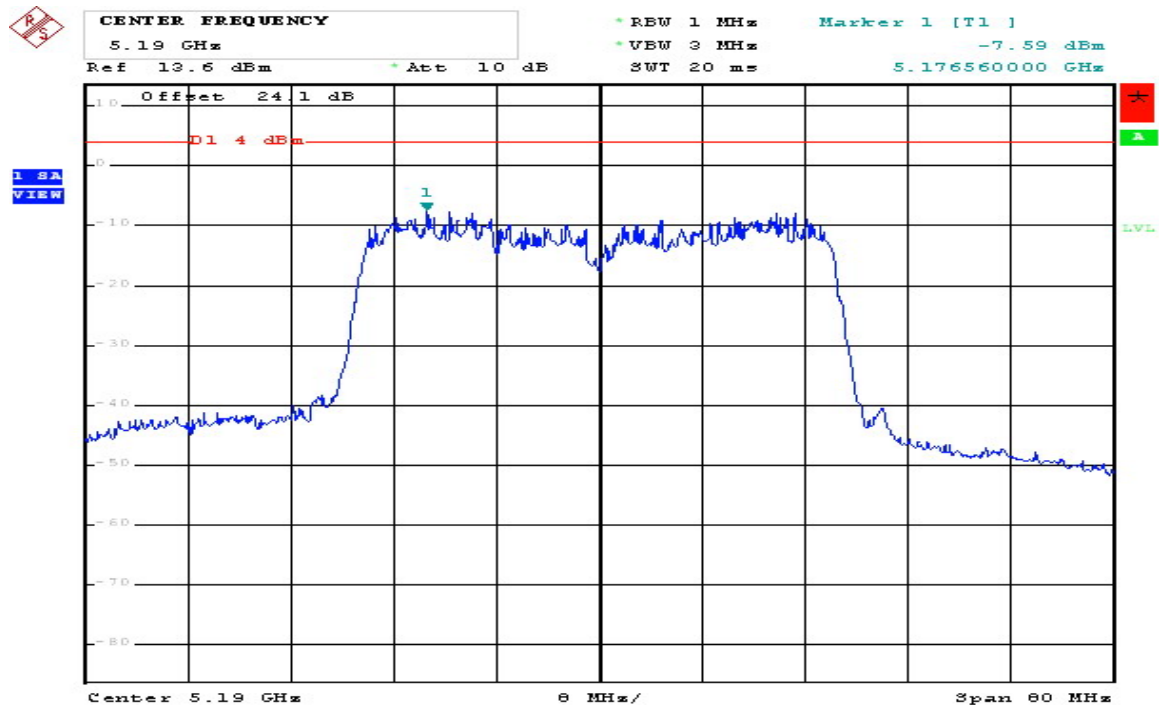

802.11 n (HT40) CH38 5190MHz Chain A+B+C (A)

Comment: 802.11n(40) 5190MHz (Triple TX A+B+C)
Date: 10.NOV.2008 17:38:17