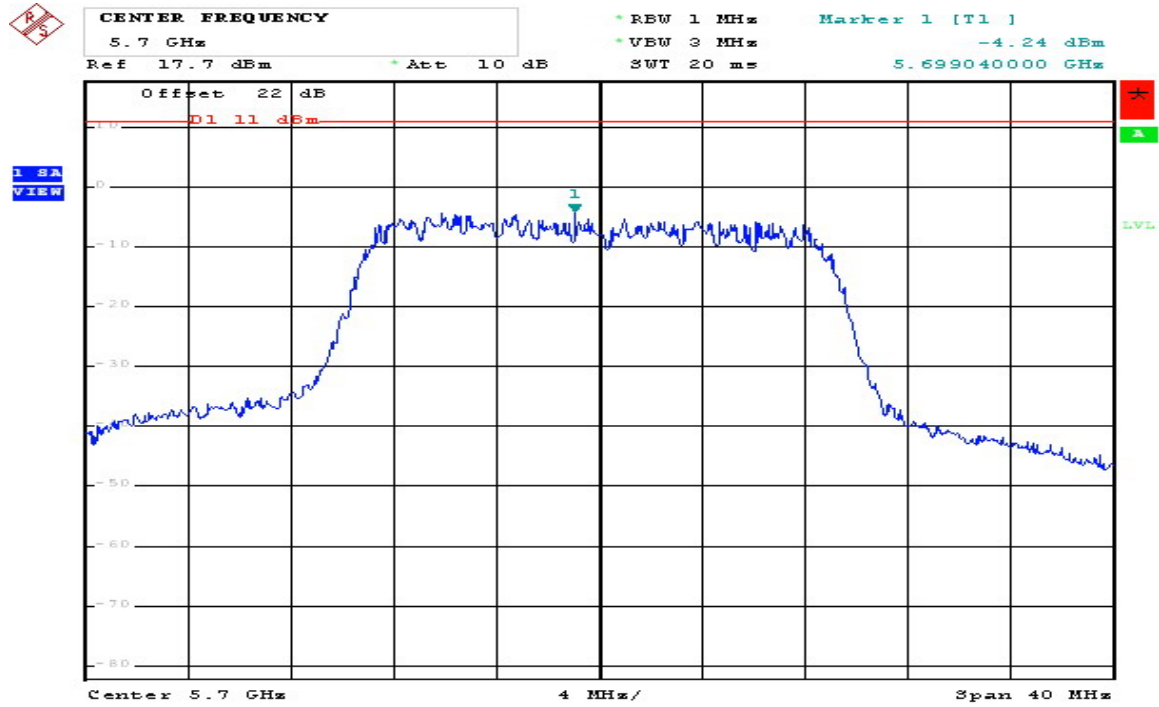

802.11 n (HT20) CH140 5700MHz Chain A+B+C (C)

Comment: 802.11n(20) 5700MHz (Triple TX A+B+C)
Date: 10.NOV.2008 17:34:11