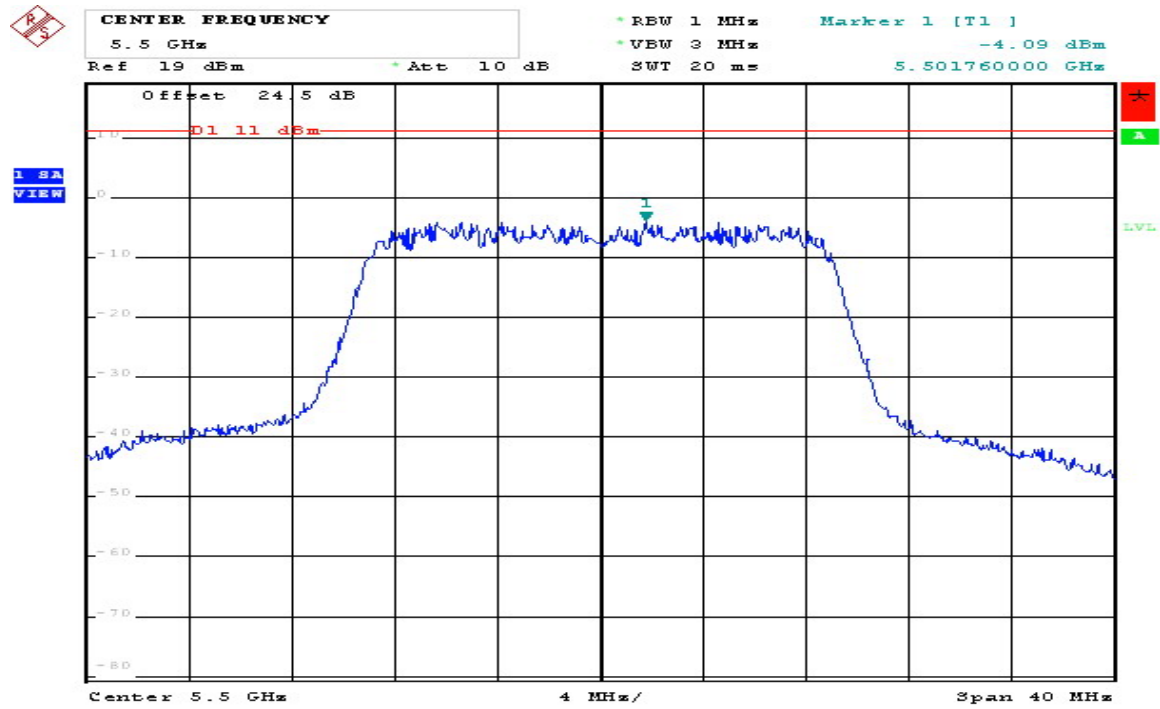

802.11 n (HT20) CH100 5500MHz Chain A+B+C (A)

Comment: 802.11n(20) 5500MHz (Triple TX A+B+C)
Date: 10.NOV.2006 17:18:29