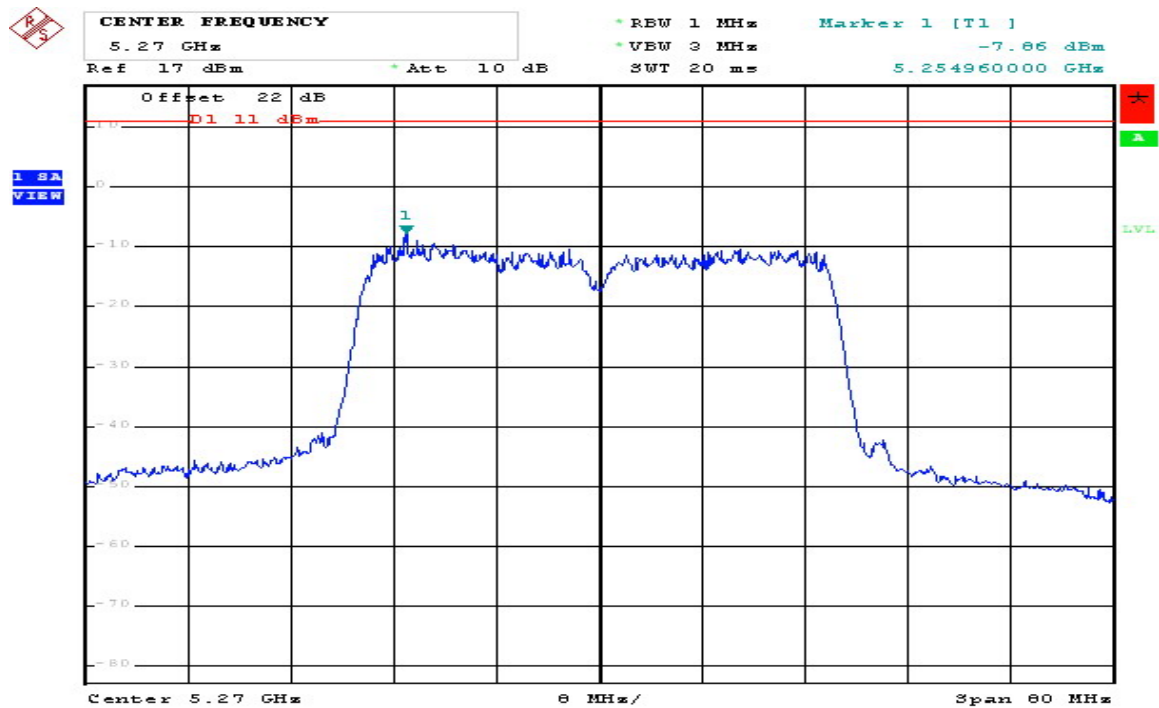

802.11 n (HT40) CH54 5270MHz Chain A+B+C (C)

Comment: 802.11n(40) 5270MHz (Triple TX A+B+C)
Date: 10.NOV.2006 17:54:08