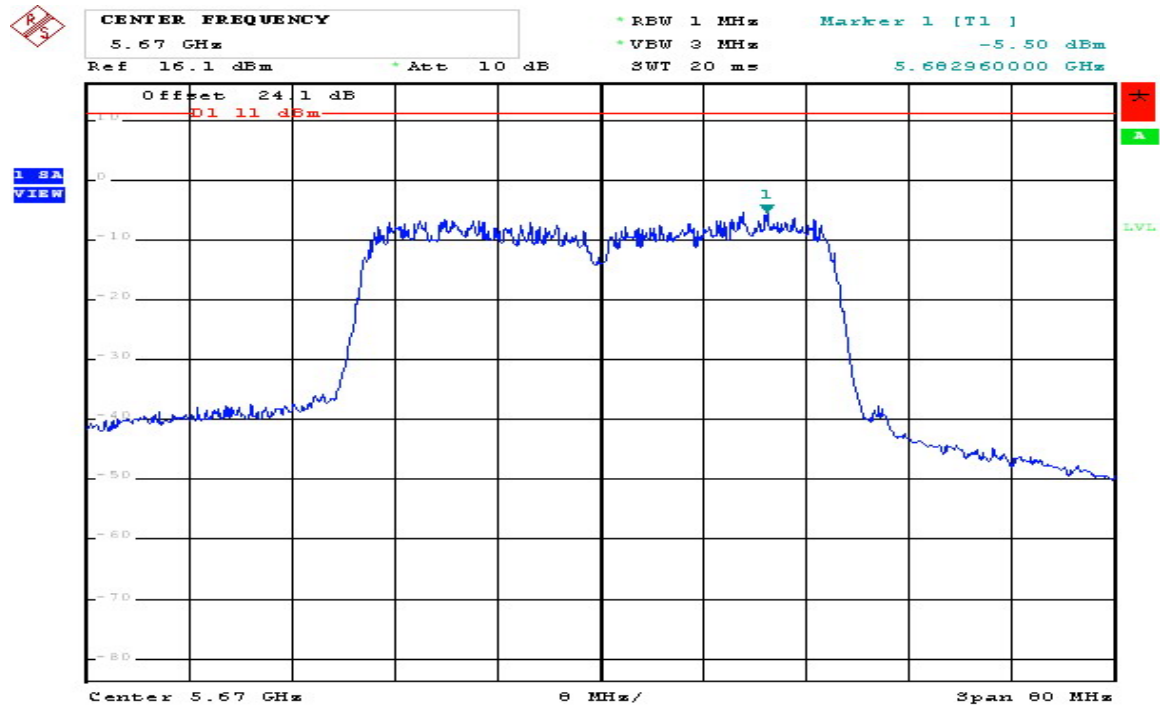

802.11 n (HT40) CH134 5670MHz Chain A+C (A)

Comment: 802.11n(40) 5670MHz (Dual TX A+C)
Date: 10.NOV.2008 16:31:27