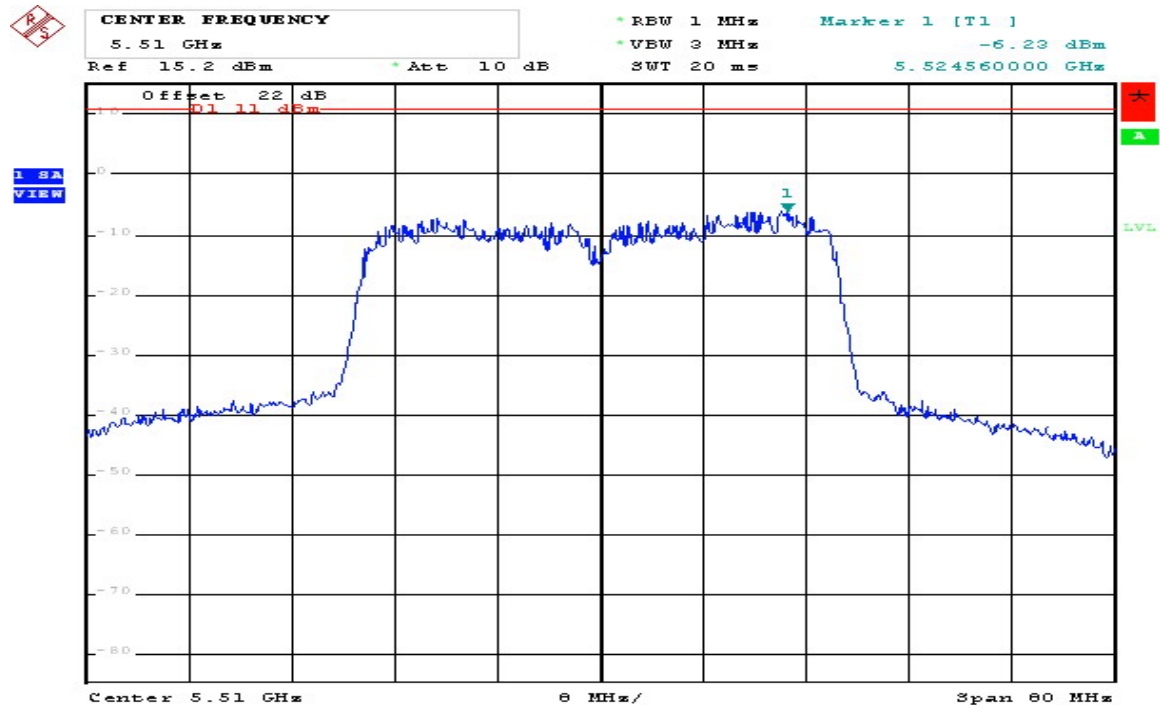

802.11 n (HT40) CH102 5510MHz Chain A+C (C)

Comment: 802.11n(40) 5510MHz (Dual TX A+C)
Date: 10.NOV.2008 16:25:12