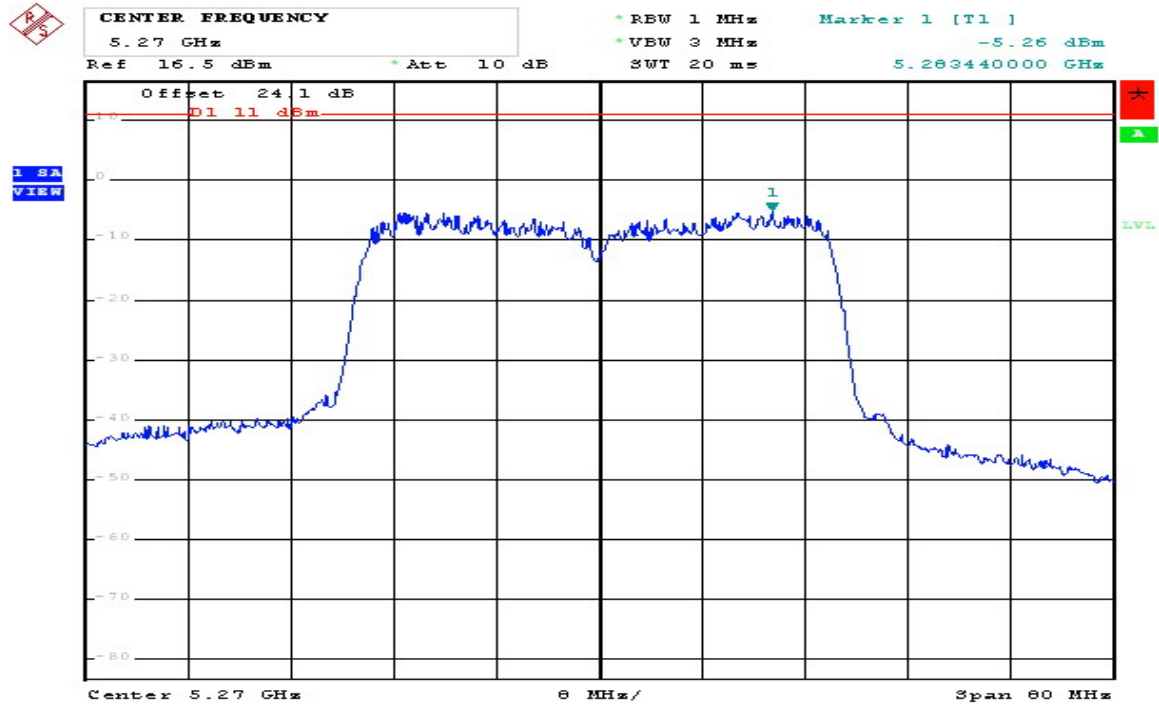

802.11 n (HT40) CH54 5270MHz Chain A+C (A)

Comment: 802.11n(40) 5270MHz (Dual TX A+C)
Date: 10.NOV.2008 16:13:37