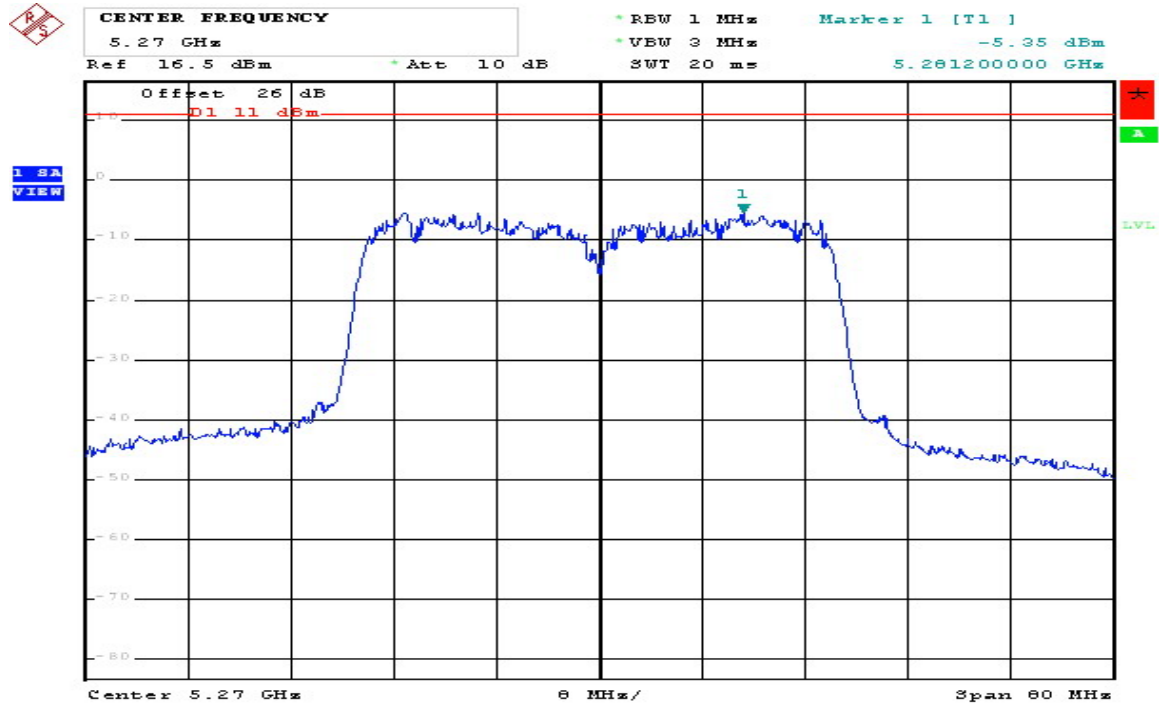

802.11 n (HT40) CH54 5270MHz Chain B+C (B)

Comment: 802.11n(40) 5270MHz (Dual TX B+C)
Date: 10.NOV.2008 15:42:53