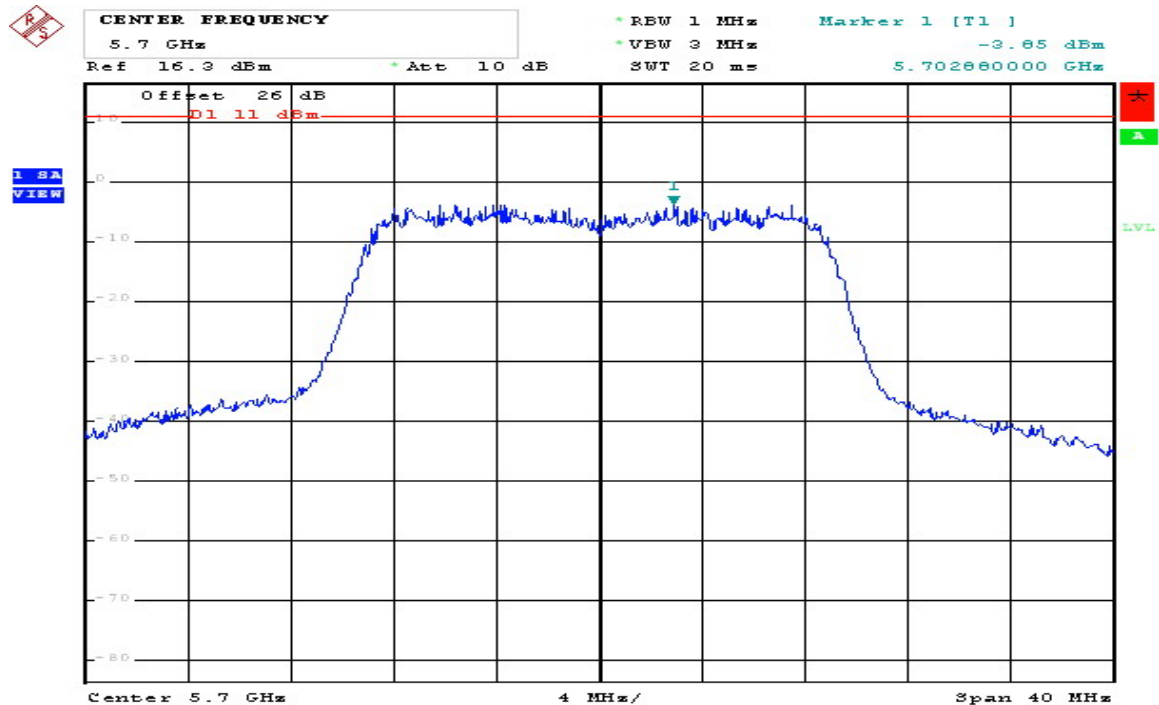

802.11 n (HT20) CH140 5700MHz Chain A+B+C (B)

Comment: 802.11n(20) 5700MHz (Triple TX A+B+C)
Date: 10.NOV.2008 17:32:14