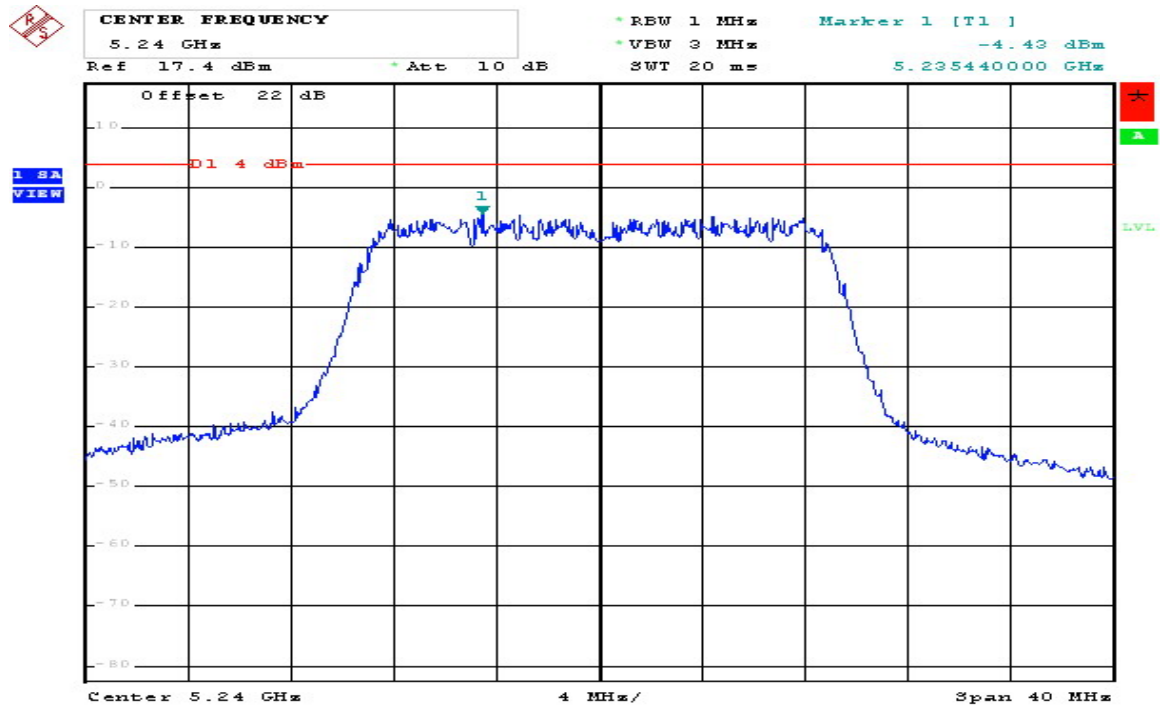

802.11 n (HT20) CH48 5240MHz Chain A+B+C (C)

Comment: 802.11n(20) 5240MHz (Triple TX A+B+C)
Date: 10.NOV.2008 16:58:34