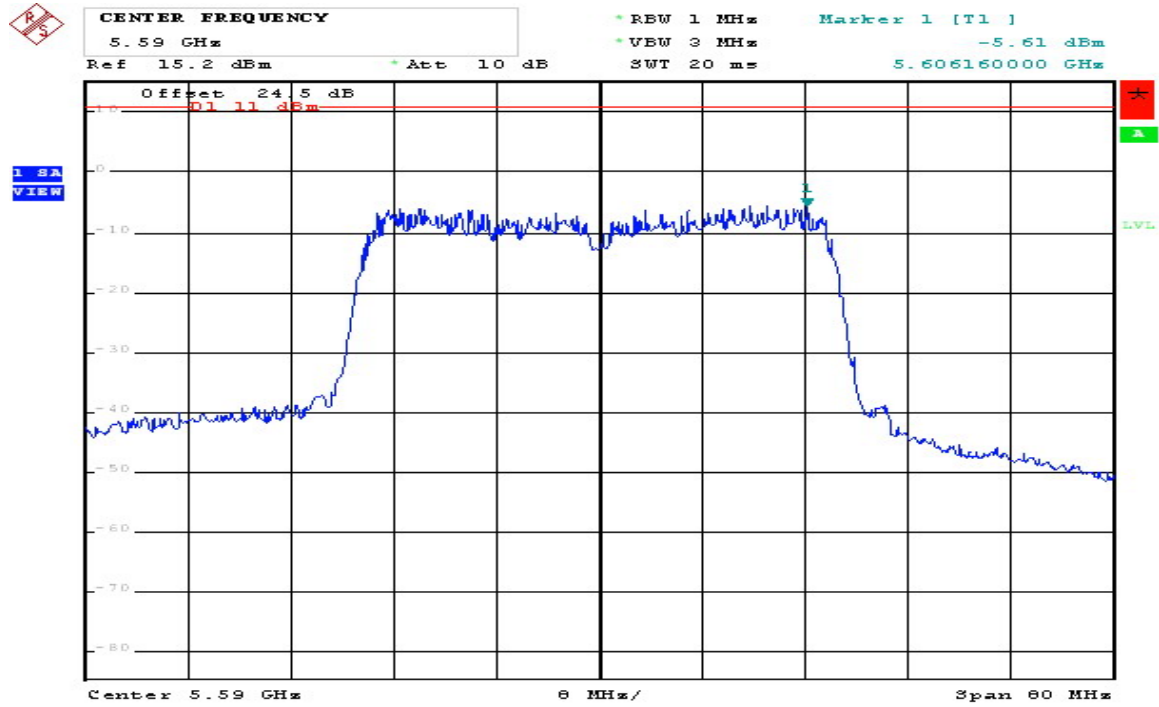

### 802.11 n (HT40) C CH118 5590MHz Chain A+B (A)

Comment: 802.11n(40) 5590MHz (Dual TX A+B)  
Date: 10.NOV.2008 15:19:36