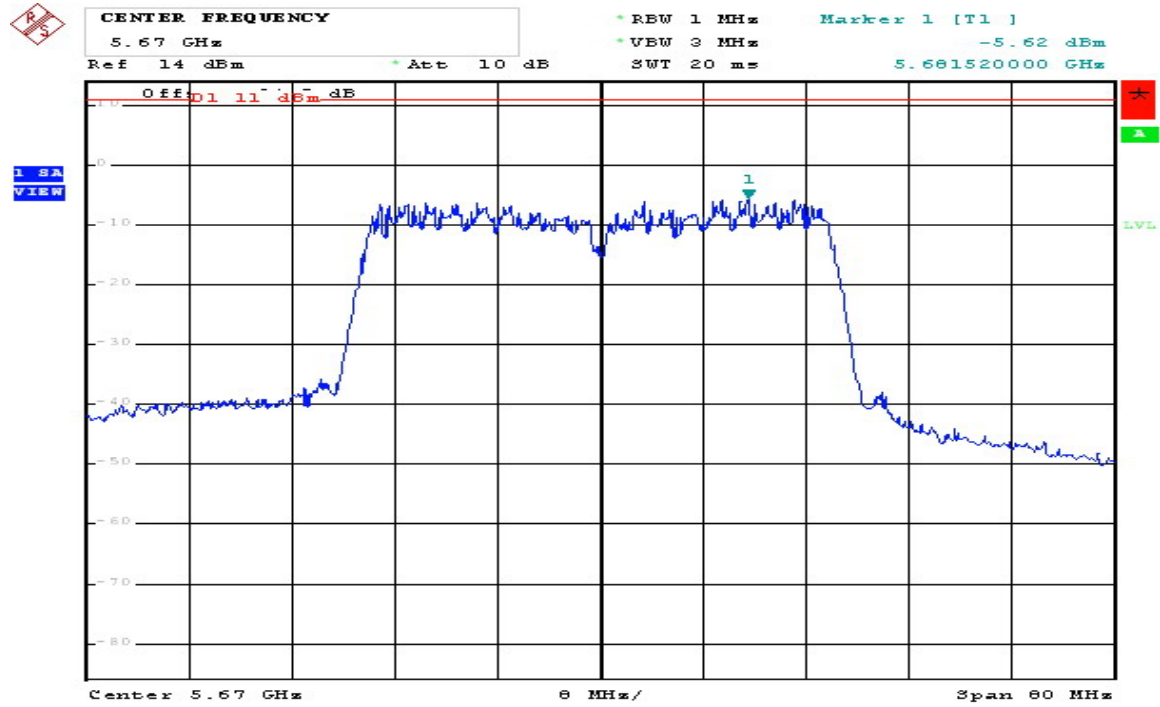

802.11 n (HT40) CH134 5670MHz Chain A+B (A)

Comment: 802.11n(40) 5670MHz (Dual TX A+B)
Date: 10.NOV.2008 15:23:36