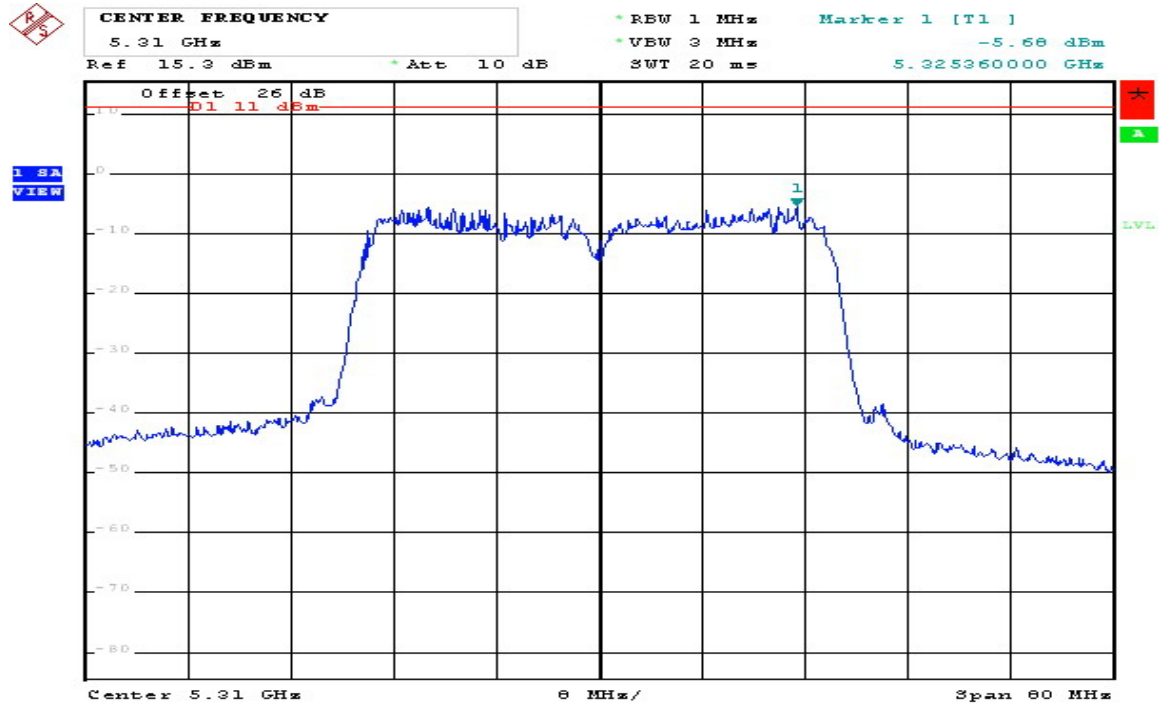

802.11 n (HT40) CH62 5310MHz Chain B+C (B)

Comment: 802.11n(40) 5310MHz (Dual TX B+C)
Date: 10.NOV.2008 15:46:54