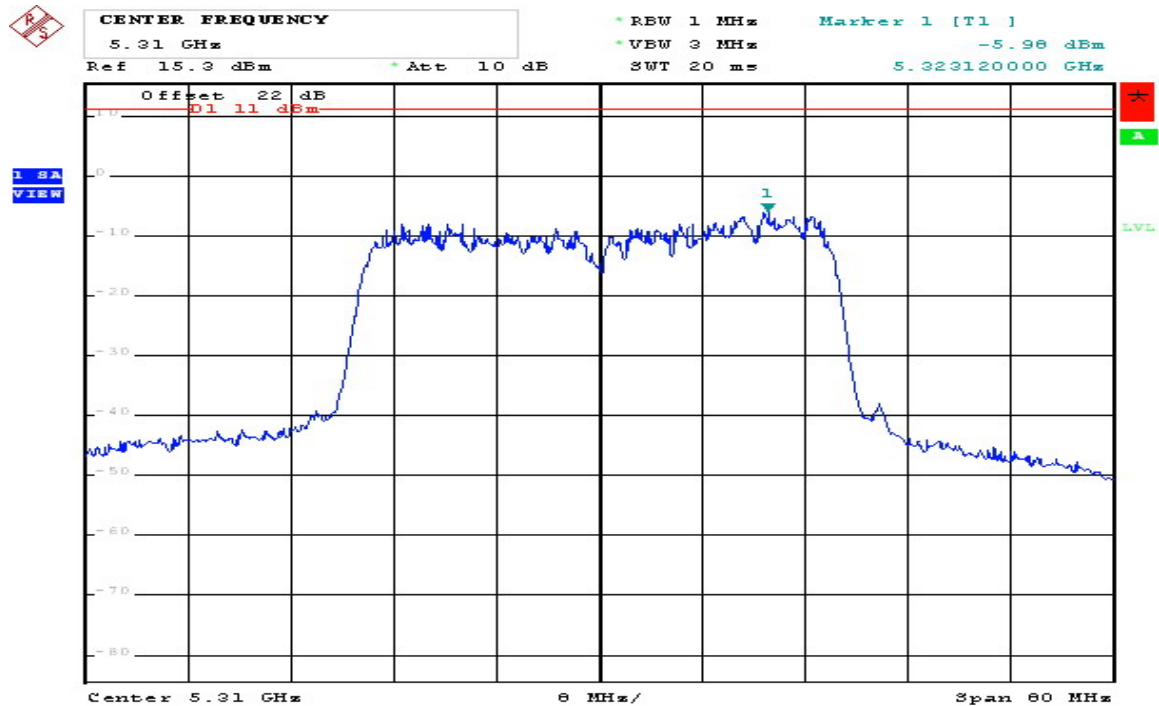

802.11 n (HT40) CH62 5310MHz Chain B+C (C)

Comment: 802.11n(40) 5310MHz (Dual TX B+C)
Date: 10.NOV.2008 15:46:50