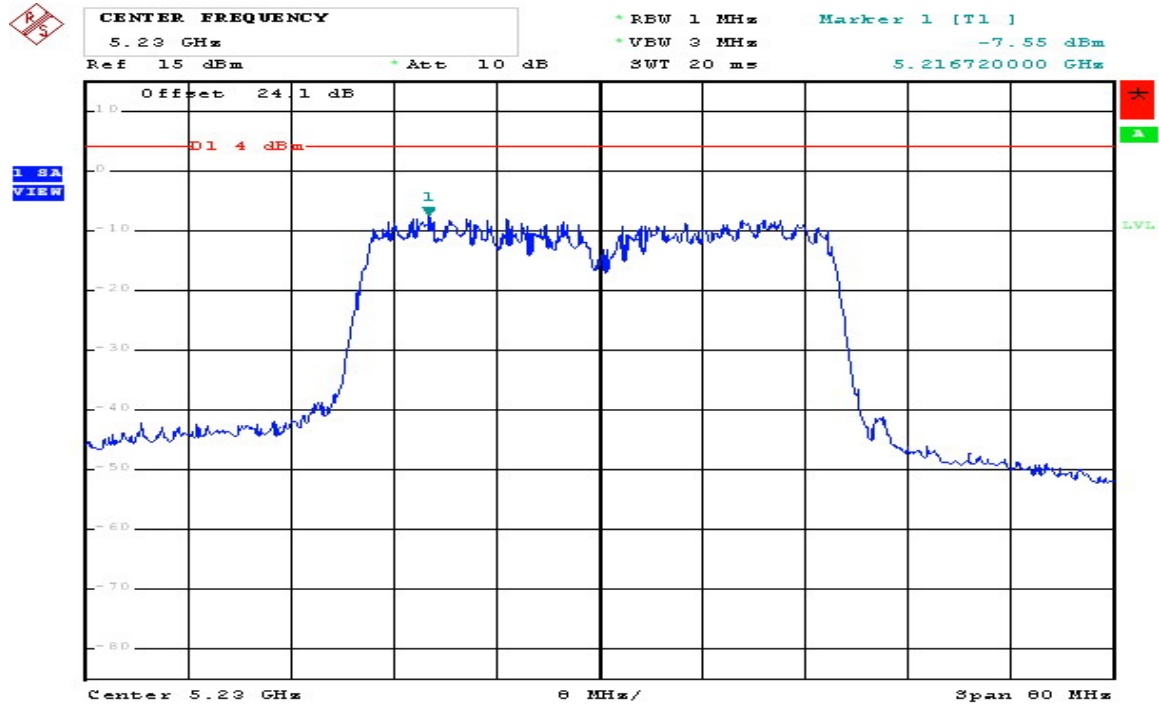

802.11 n (HT40) CH46 5230MHz Chain A+B+C (A)

Comment: 802.11n(40) 5230MHz (Triple TX A+B+C)
Date: 10.NOV.2008 17:44:15