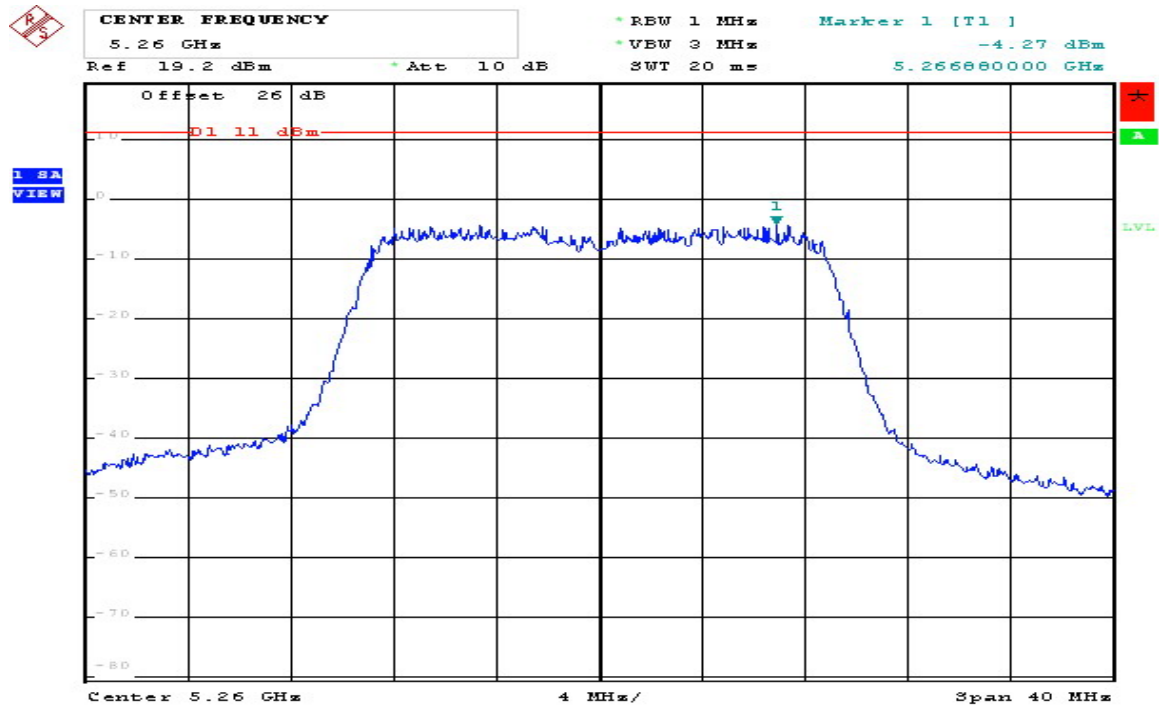

802.11 n (HT20) CH52 5260MHz Chain A+B+C (B)

Comment: 802.11n(20) 5260MHz (Triple TX A+B+C)
Date: 10.NOV.2008 17:02:32