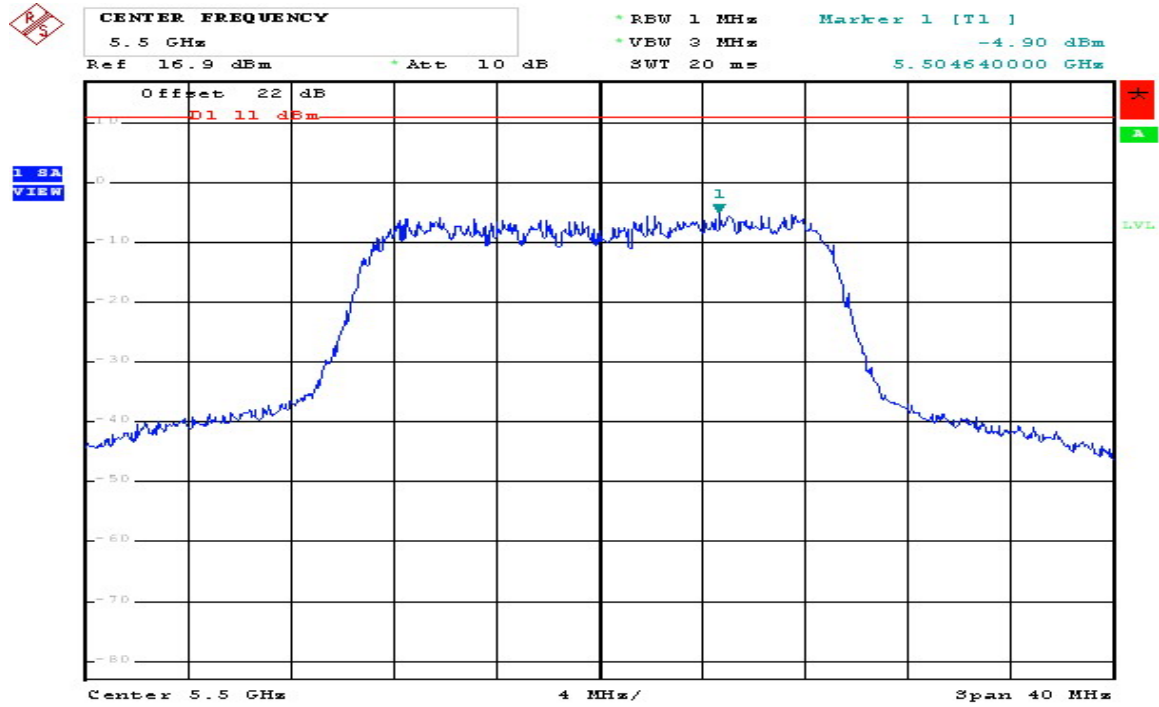

802.11 n (HT20) CH100 5500MHz Chain A+B+C (C)

Comment: 802.11n(20) 5500MHz (Triple TX A+B+C)
Date: 10.NOV.2008 17:22:16