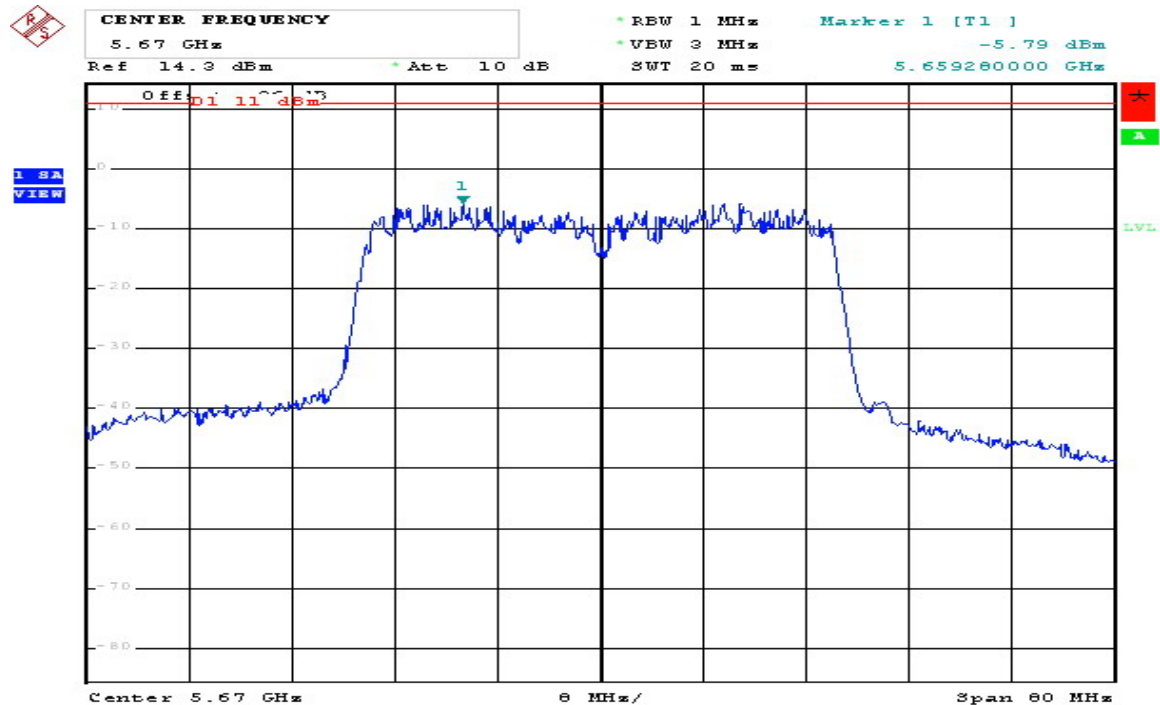

802.11 n (HT40) CH134 5670MHz Chain A+B (B)

Comment: 802.11n(40) 5670MHz (Dual TX A+B)
Date: 10.NOV.2008 15:25:33