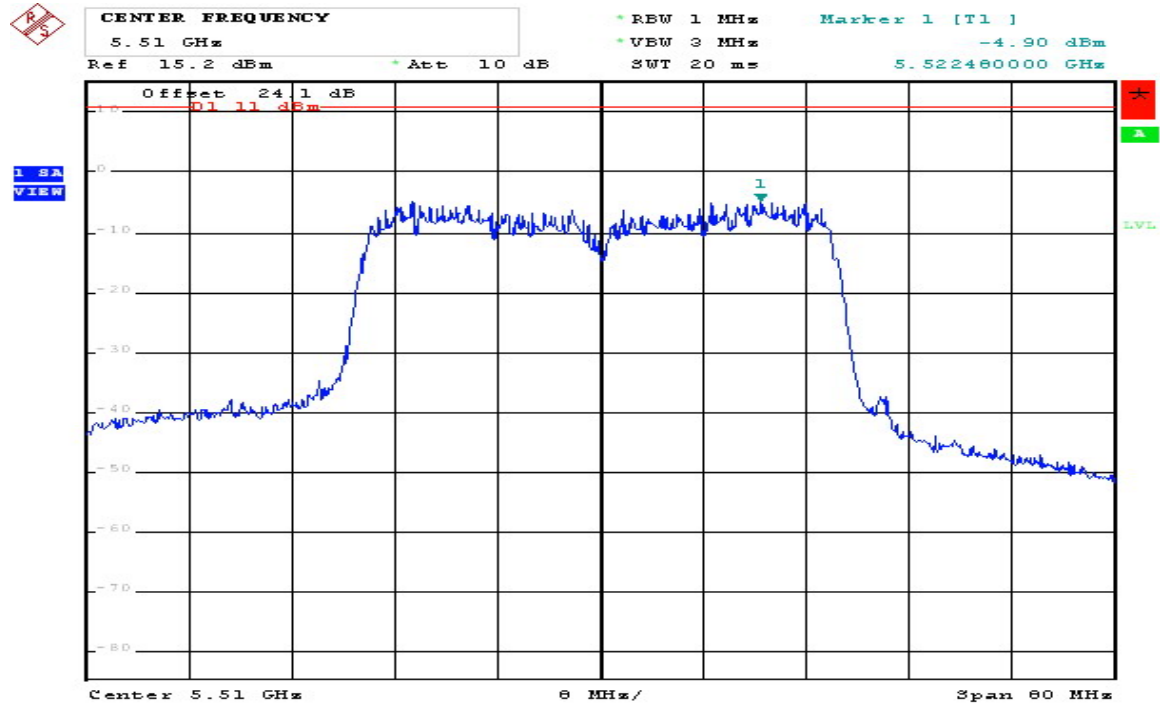

802.11 n (HT40) CH102 5510MHz Chain A+C (A)

Comment: 802.11n(40) 5510MHz (Dual TX A+C)
Date: 10.NOV.2008 16:23:19