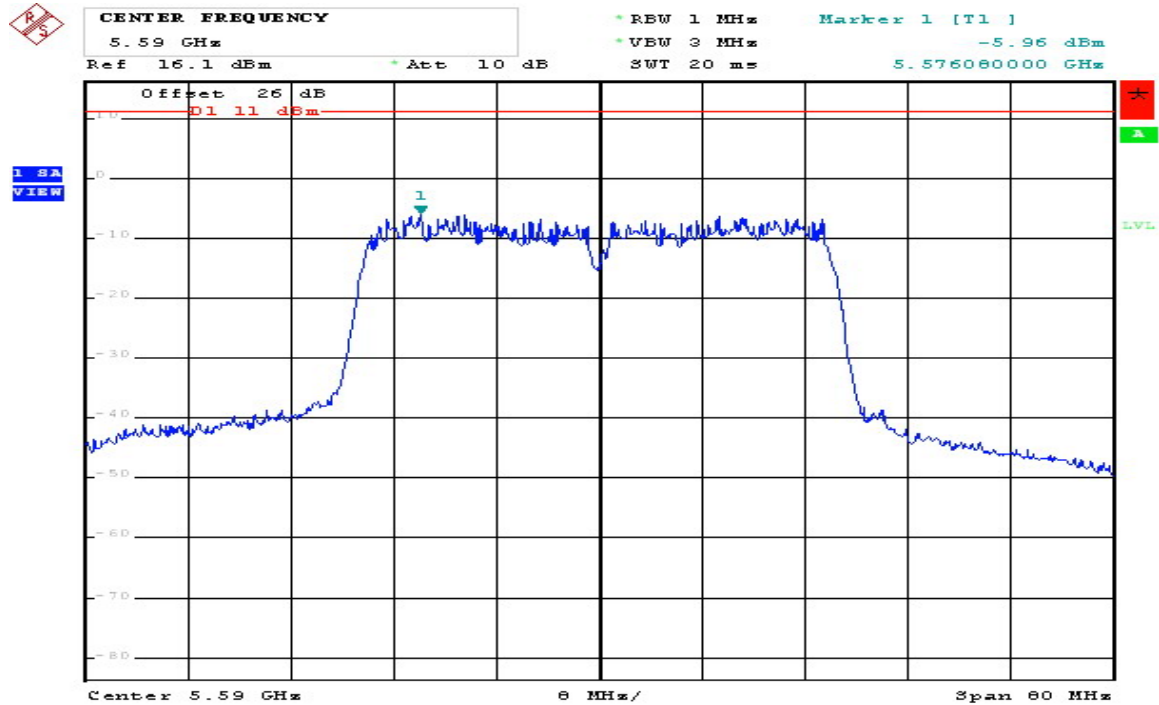

### 802.11 n (HT40) C CH118 5590MHz Chain A+B (A)

Comment: 802.11n(40) 5590MHz (Dual TX A+B)  
Date: 10.NOV.2008 15:19:36

### 802.11 n (HT40) CH118 5590MHz Chain A+B (B)

Comment: 802.11n(40) 5590MHz (Dual TX A+B)  
Date: 10.NOV.2008 15:21:32