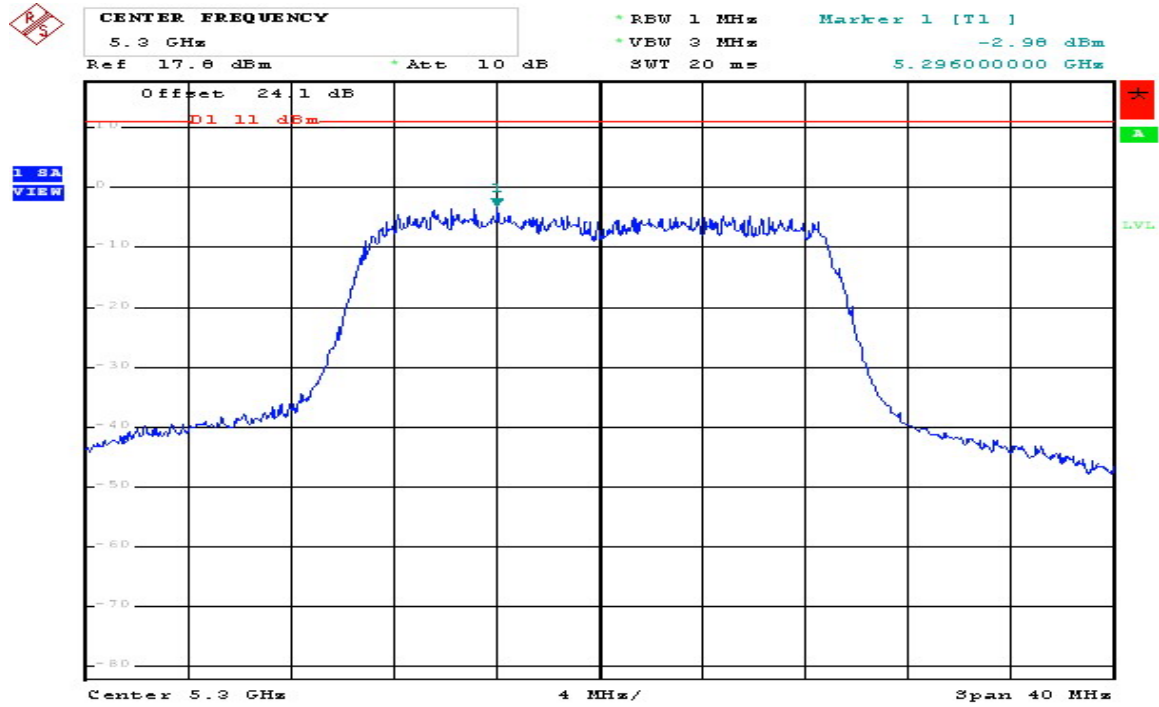

802.11 n (HT20) CH60 5300MHz Chain A+B+C (A)

Comment: 802.11n(20) 5300MHz (Triple TX A+B+C)
Date: 10.NOV.2008 17:06:32