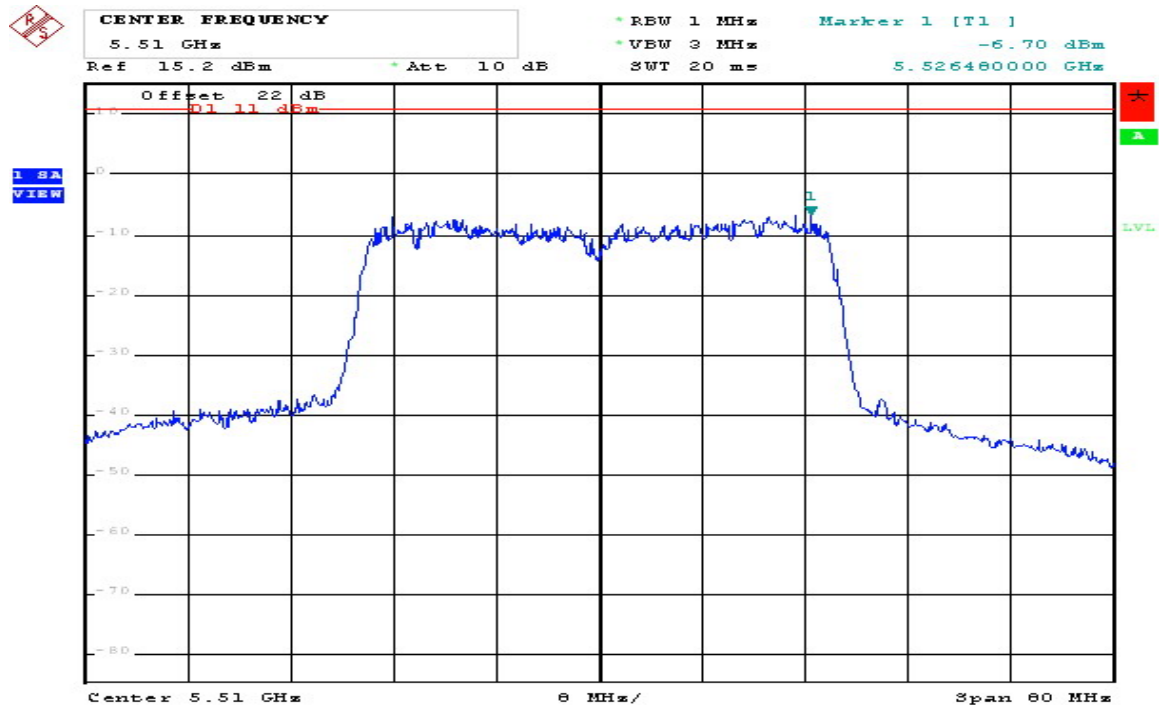

802.11 n (HT40) CH102 5510MHz Chain B+C (C)

Comment: 802.11n(40) 5510MHz (Dual TX B+C)
Date: 10.NOV.2008 15:52:47