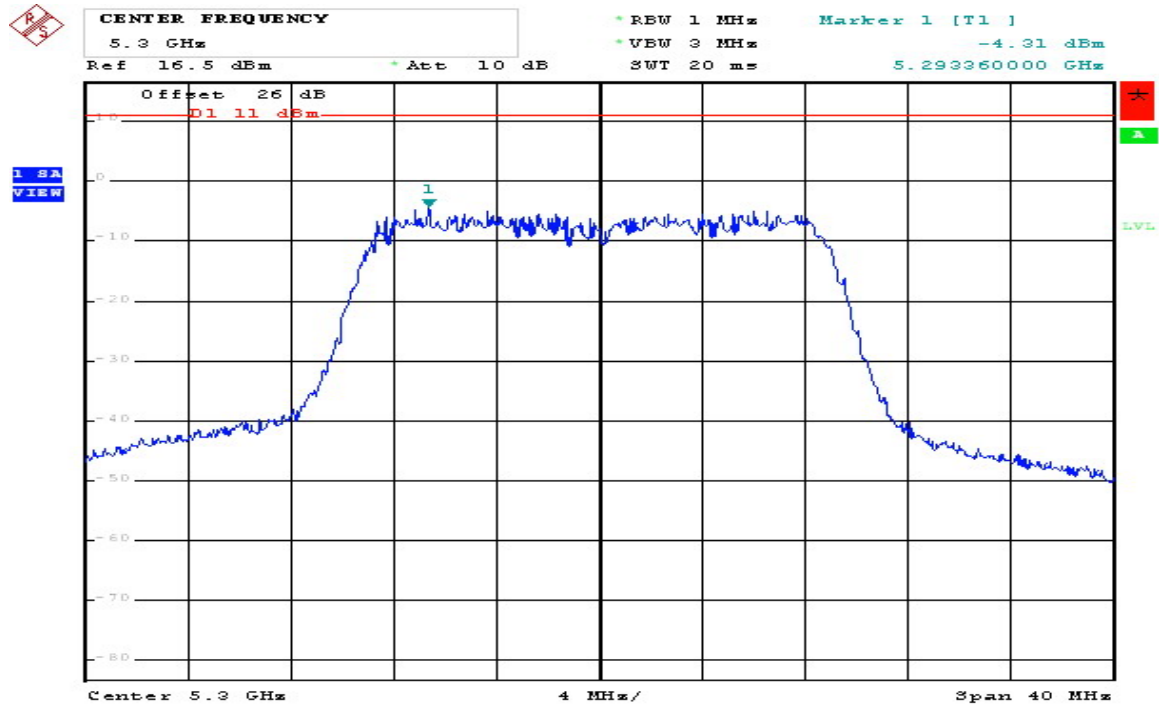

802.11 n (HT20) CH60 5300MHz Chain A+B+C (B)

Comment: 802.11n(20) 5300MHz (Triple TX A+B+C)
Date: 10.NOV.2008 17:06:26