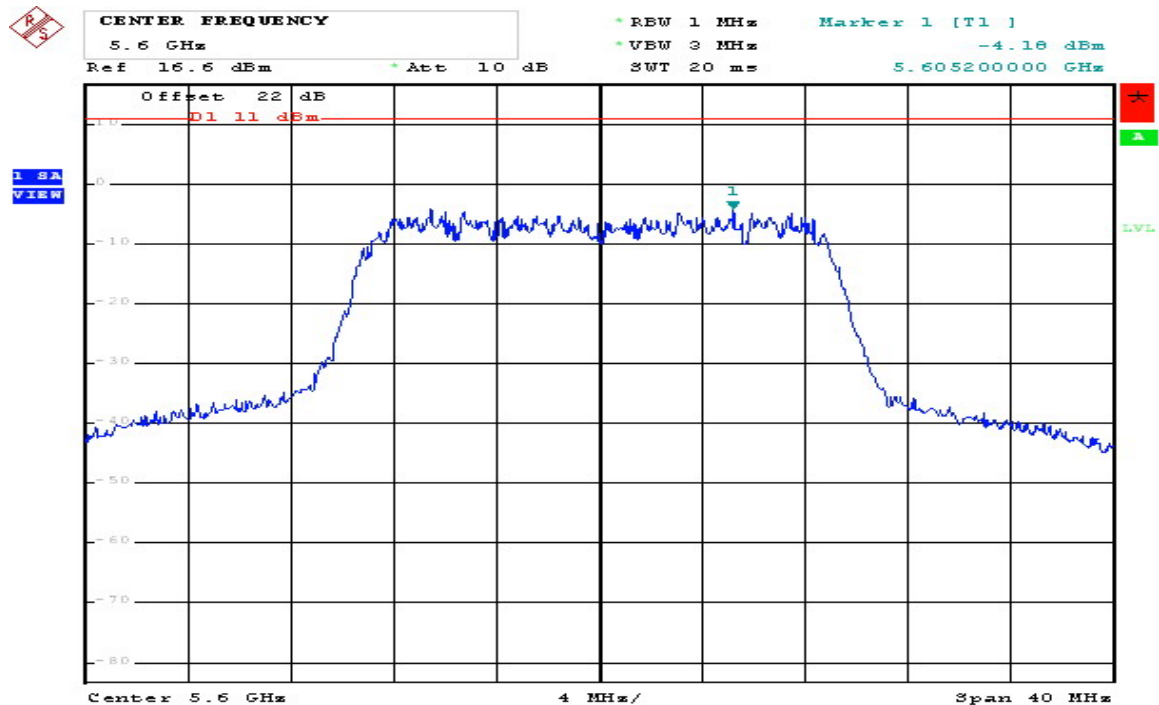

802.11 n (HT20) CH120 5600MHz Chain A+B+C (C)

Comment: 802.11n(20) 5600MHz (Triple TX A+B+C)
Date: 10.NOV.2008 17:26:11