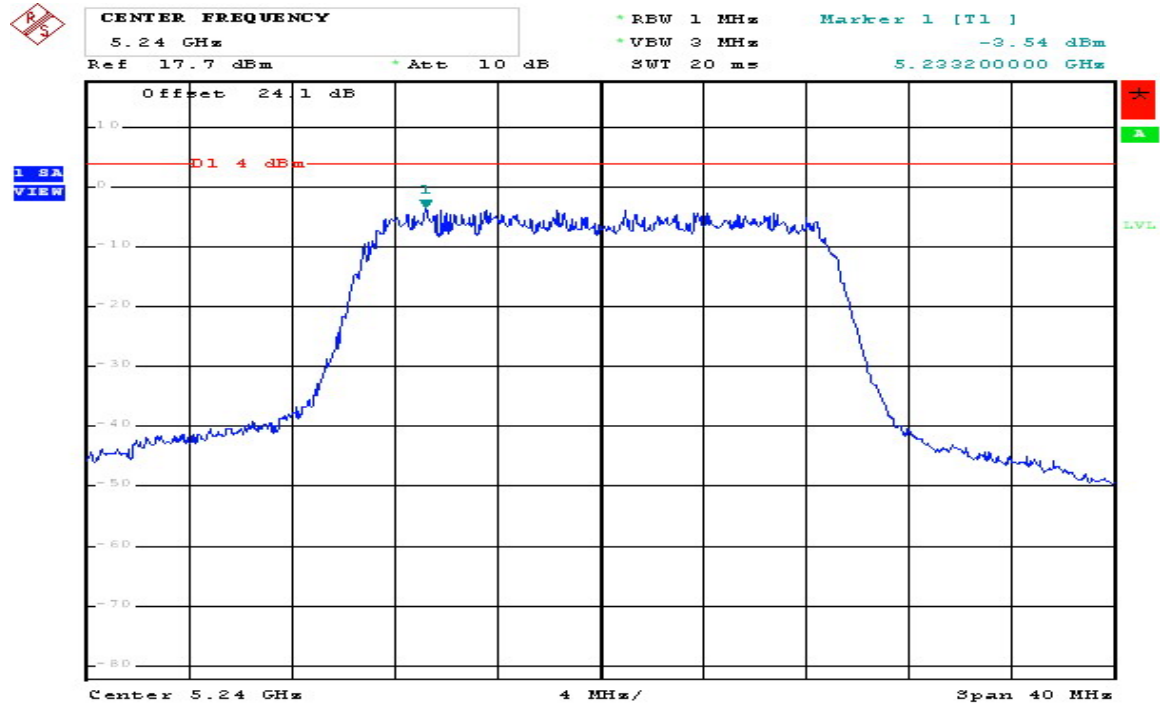

802.11 n (HT20) CH48 5240MHz Chain A+B+C (A)

Comment: 802.11n(20) 5240MHz (Triple TX A+B+C)
Date: 10.NOV.2008 16:54:44