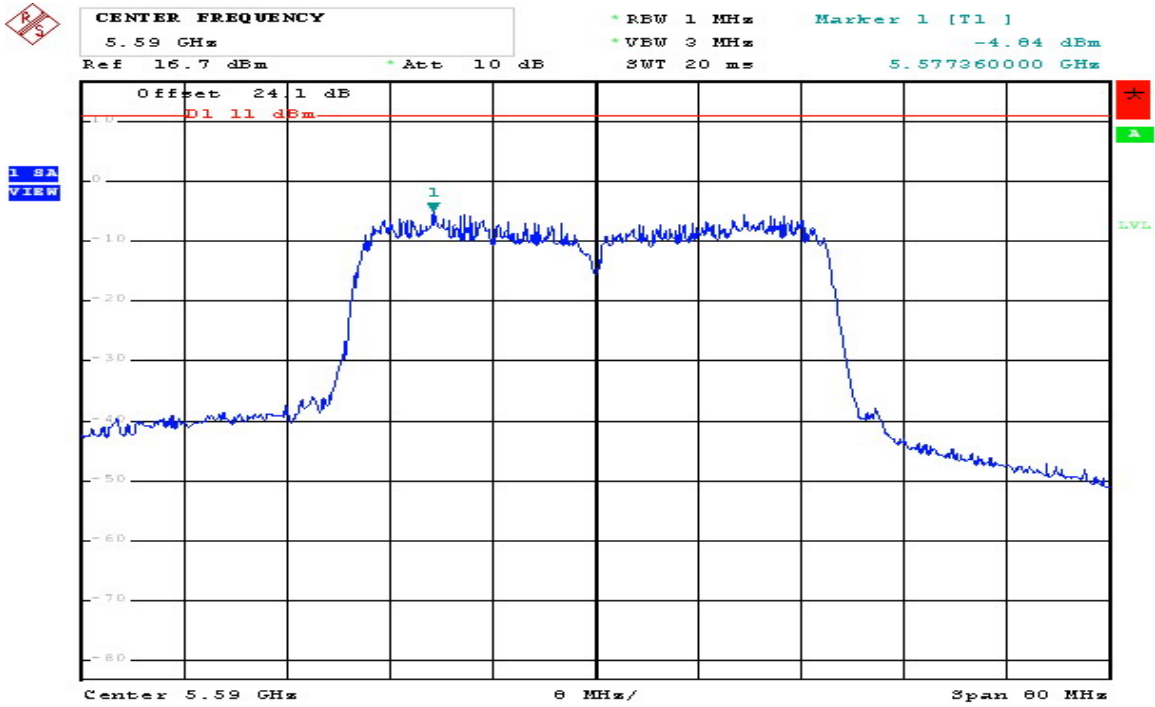

802.11 n (HT40) CH18 5590MHz Chain A+C (A)

Comment: 802.11n(40) 5590MHz (Dual TX A+C)
Date: 10.NOV.2008 16:27:23