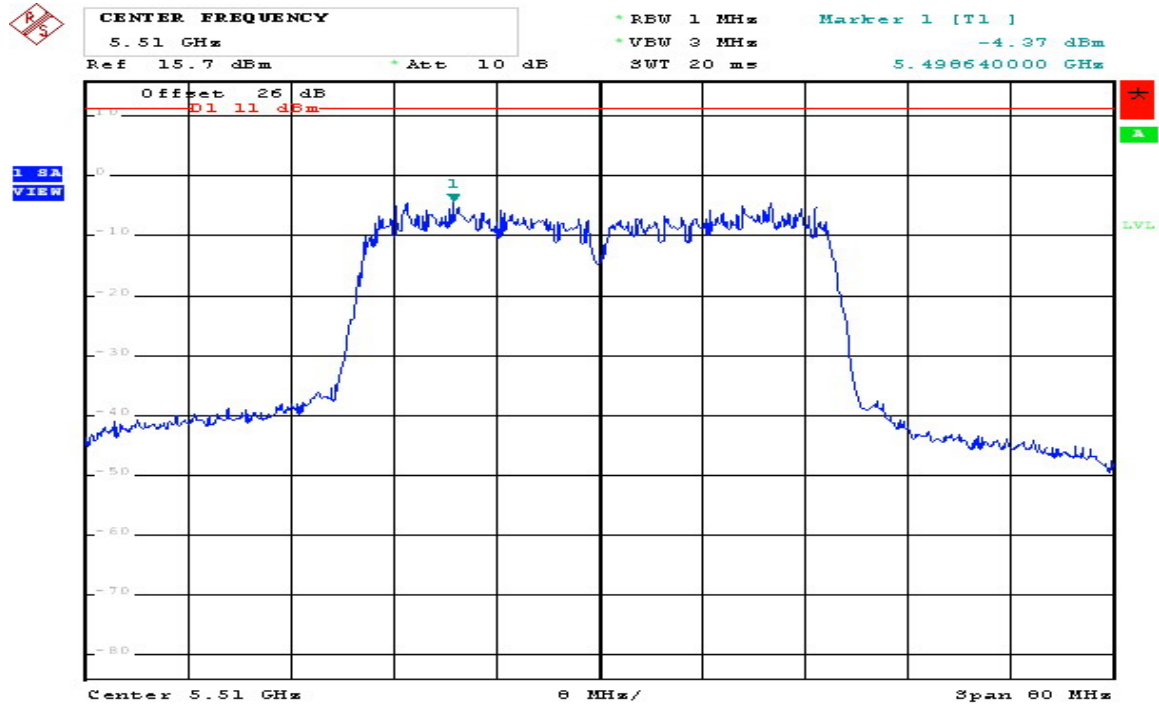

802.11 n (HT40) CH102 5510MHz Chain B+C (B)

Comment: 802.11n(40) 5510MHz (Dual TX B+C)
Date: 10.NOV.2008 15:50:53