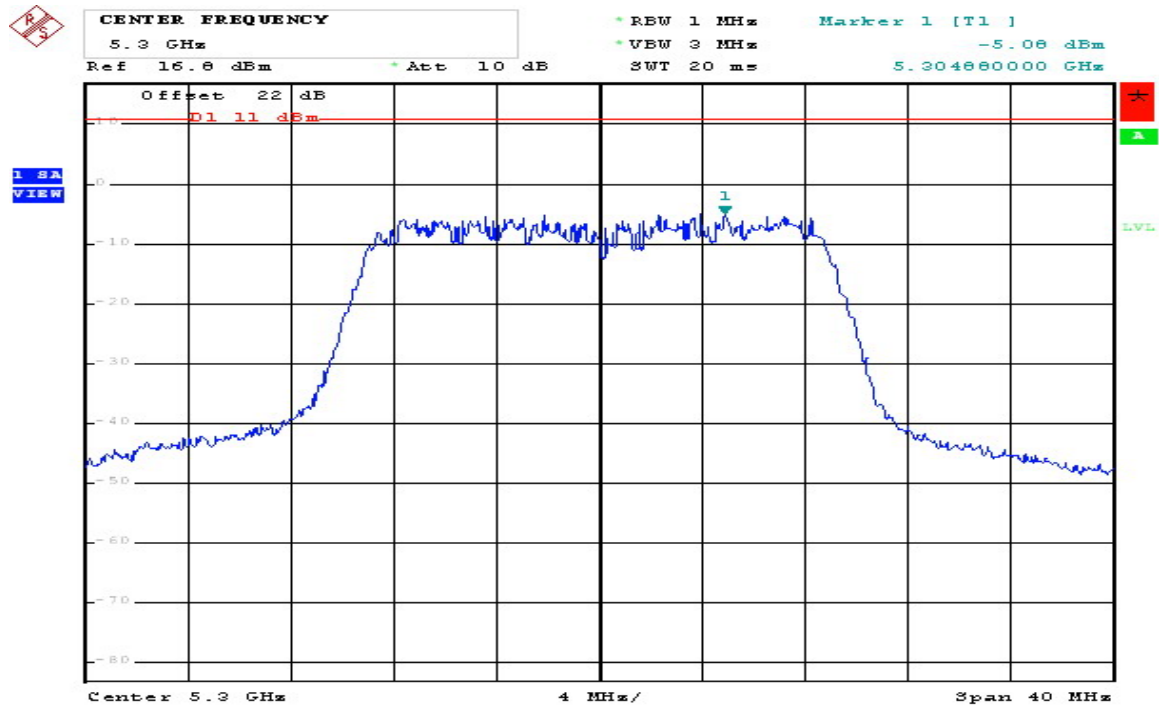

802.11 n (HT20) CH60 5300MHz Chain A+B+C (C)

Comment: 802.11n(20) 5300MHz (Triple TX A+B+C)
Date: 10.NOV.2006 17:10:22