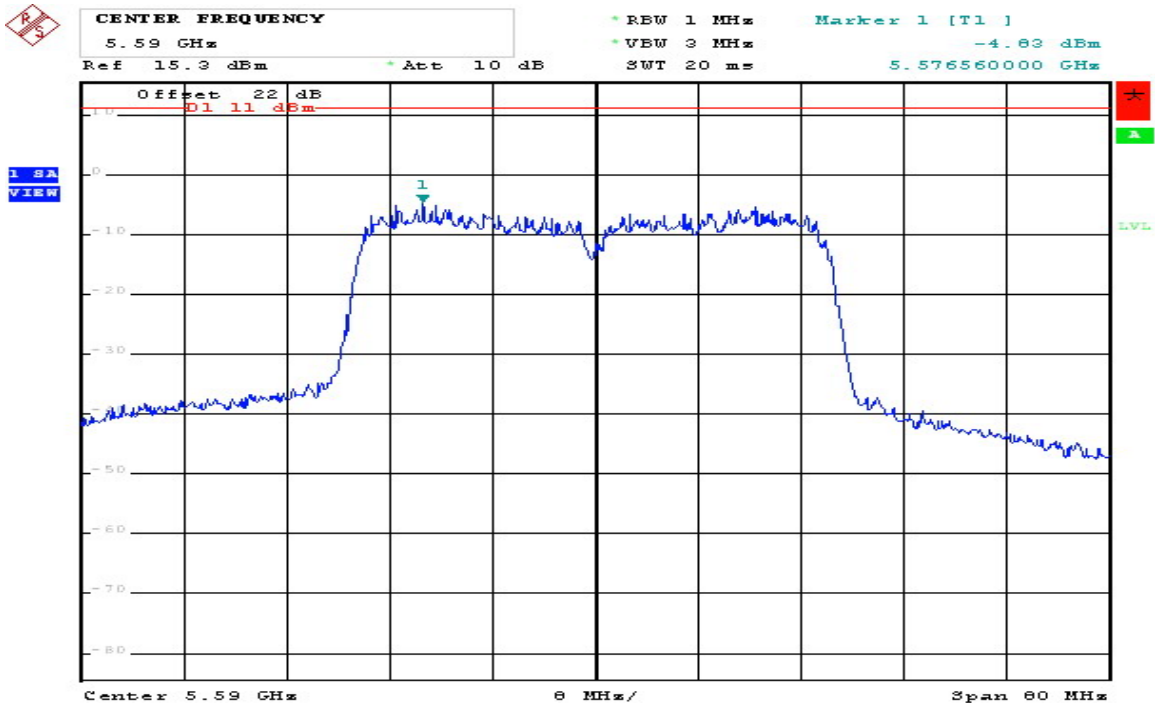

802.11 n (HT40) CH18 5590MHz Chain A+C (C)

Comment: 802.11n(40) 5590MHz (Dual TX A+C)
Date: 10.NOV.2008 16:29:17