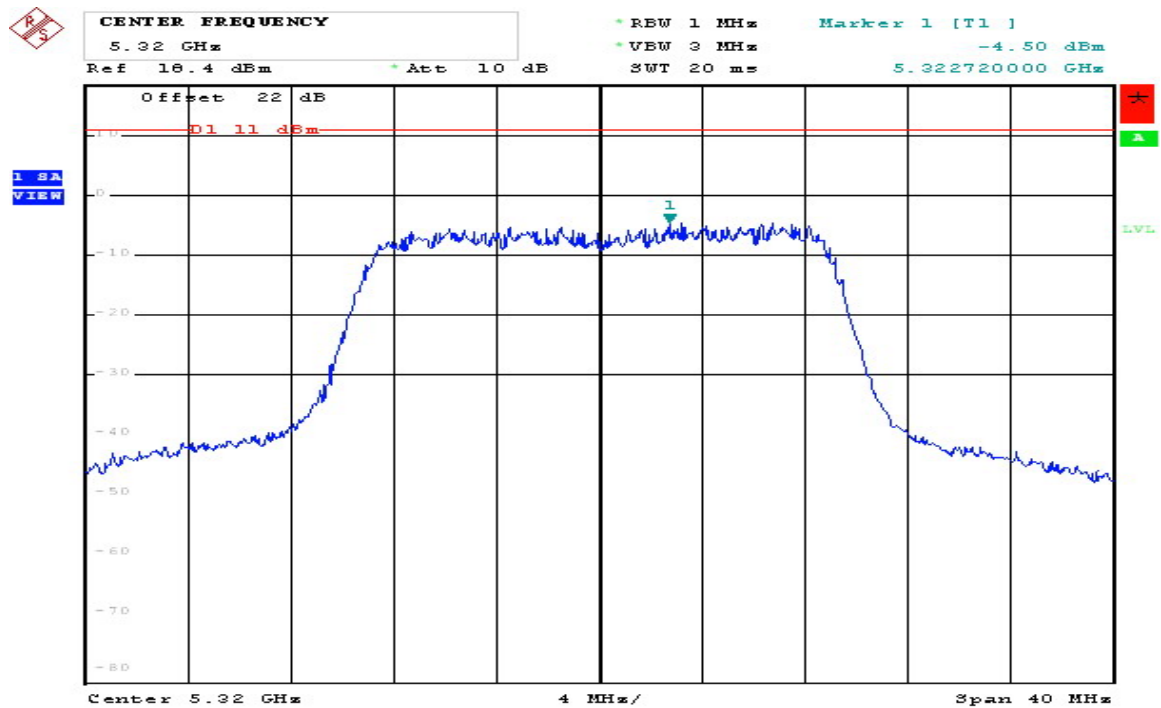

802.11 n (HT20) CH64 5320MHz Chain A+B+C (C)

Comment: 802.11n(20) 5320MHz (Triple TX A+B+C)
Date: 10.NOV.2006 17:16:16