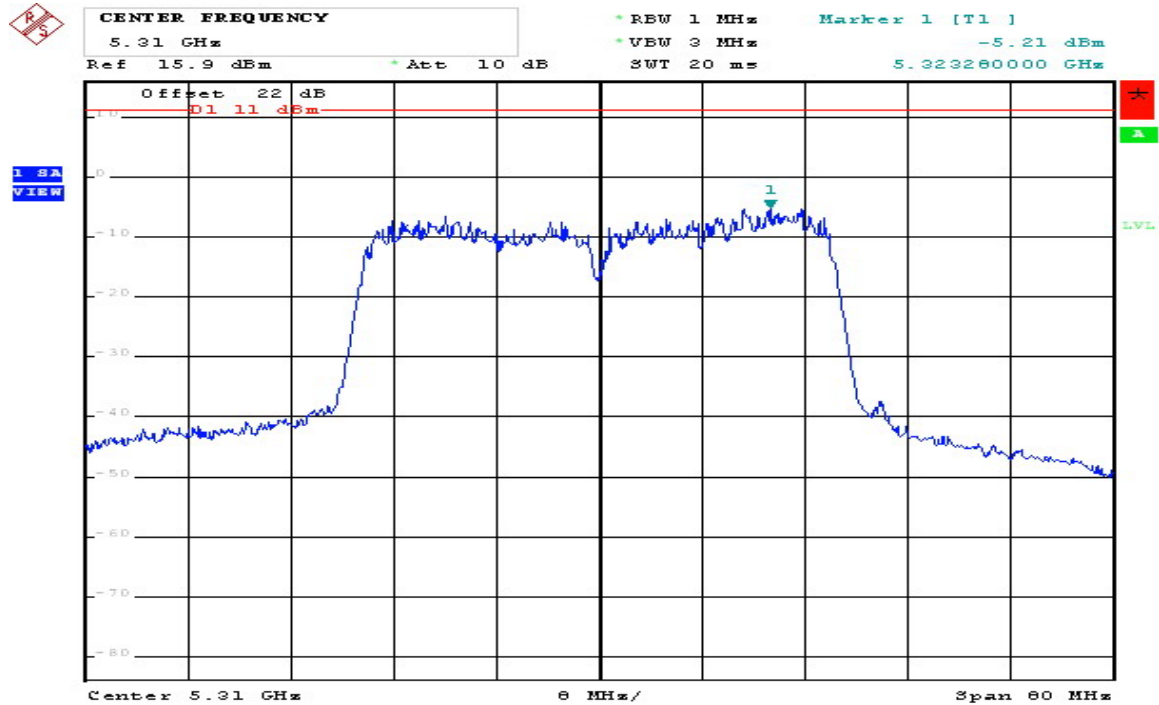

802.11 n (HT40) CH62 5310MHz Chain A+C (C)

Comment: 802.11n(40) 5310MHz (Dual TX A+C)
Date: 10.NOV.2008 16:19:38