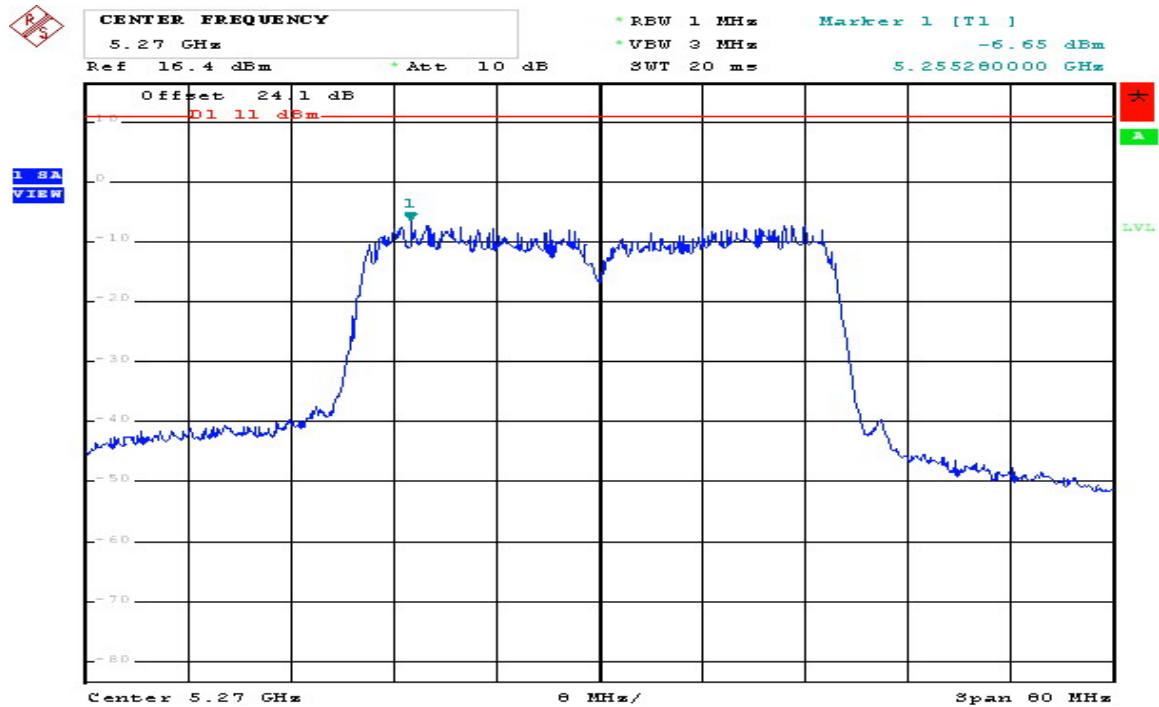

802.11 n (HT40) CH54 5270MHz Chain A+B+C (A)

Comment: 802.11n(40) 5270MHz (Triple TX A+B+C)
Date: 10.NOV.2008 17:50:16