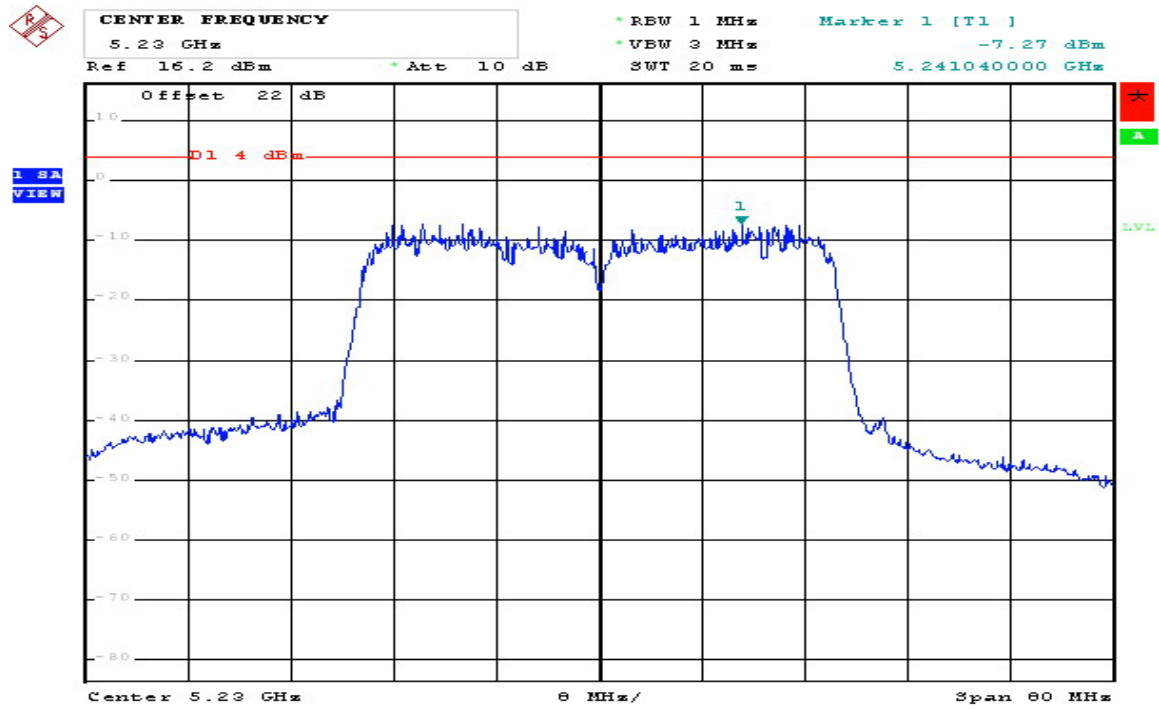

802.11 n (HT40) CH46 5230MHz Chain A+B+C (C)

Comment: 802.11n(40) 5230MHz (Triple TX A+B+C)
Date: 10.NOV.2008 17:48:07