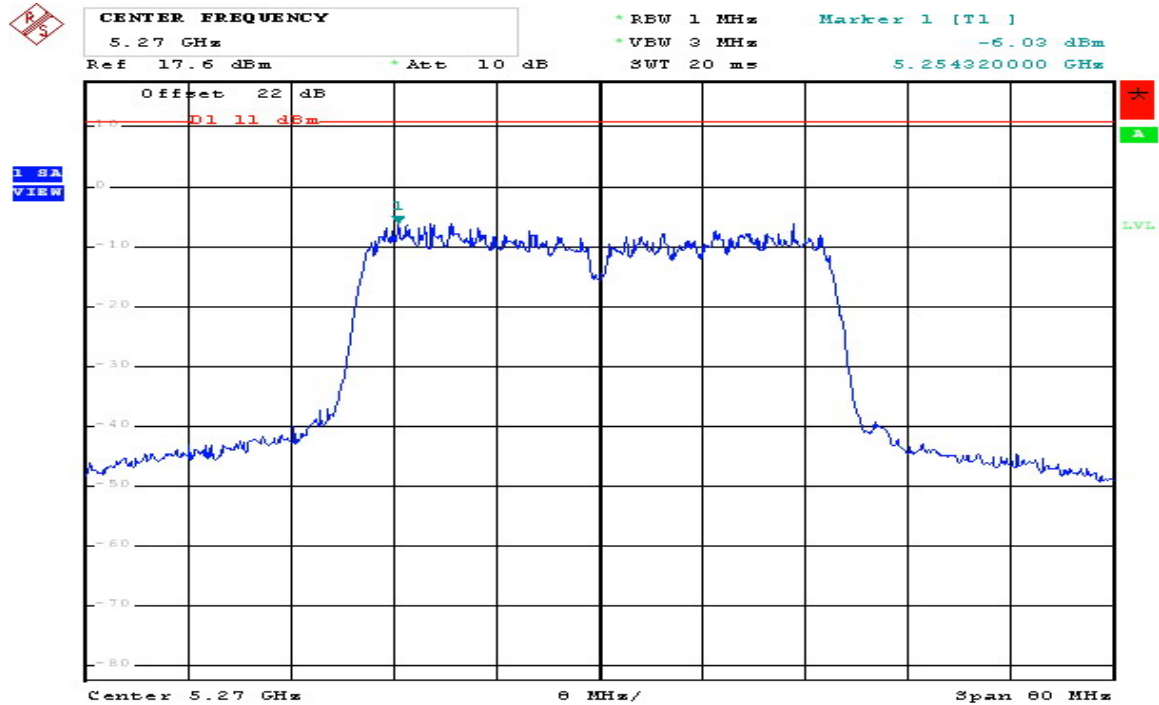

802.11 n (HT40) CH54 5270MHz Chain A+C (C)

Comment: 802.11n(40) 5270MHz (Dual TX A+C)
Date: 10.NOV.2008 16:15:36