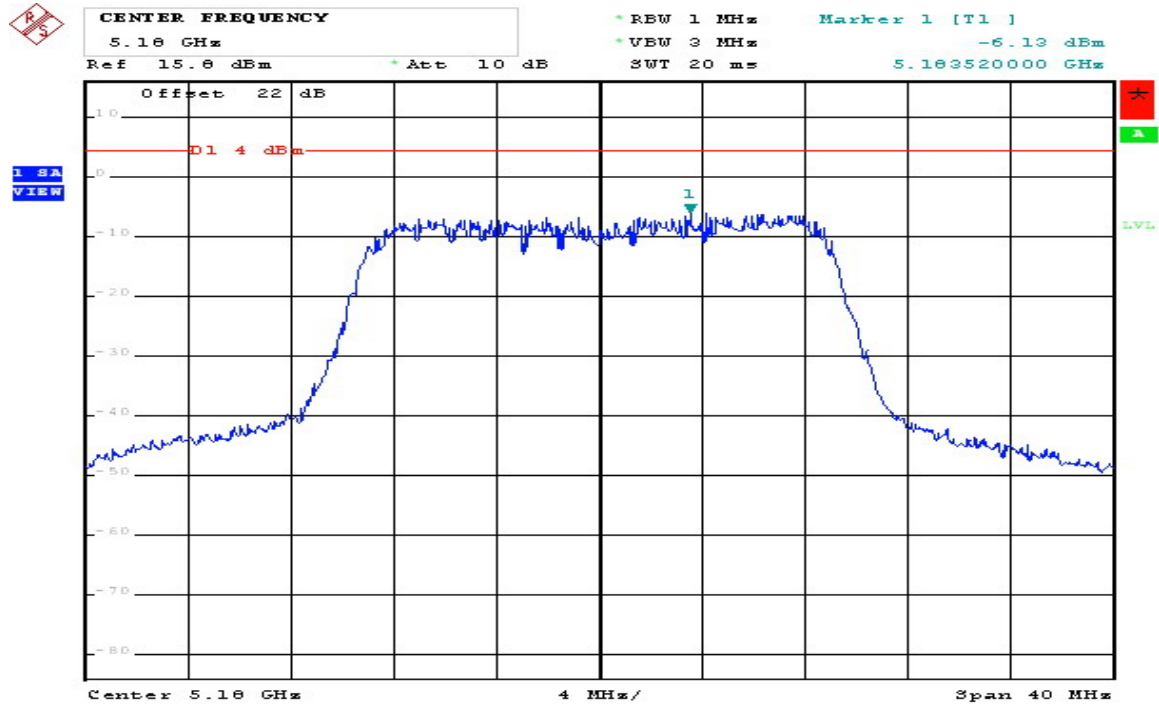

802.11 n (HT20) CH36 5180MHz Chain A+B+C (C)

Comment: 802.11n(20) 5180MHz (Triple TX A+B+C)
Date: 10.NOV.2008 16:46:43