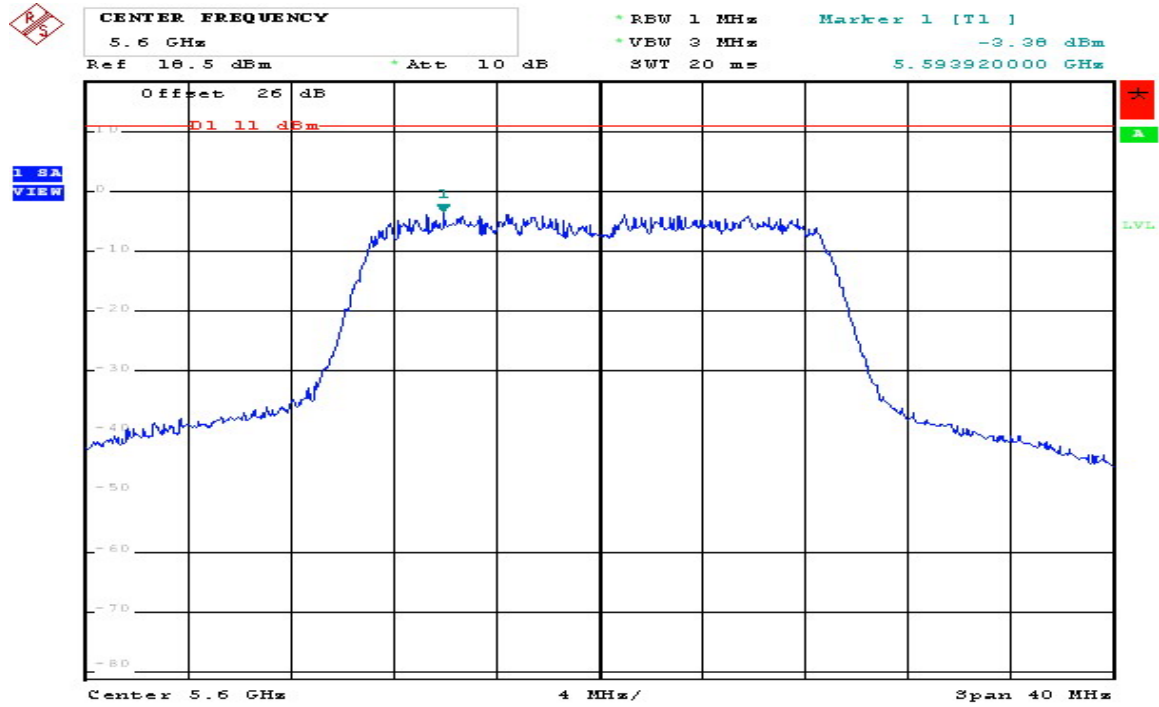

802.11 n (HT20) CH120 5600MHz Chain A+B+C (B)

Comment: 802.11n(20) 5600MHz (Triple TX A+B+C)
Date: 10.NOV.2008 17:26:15