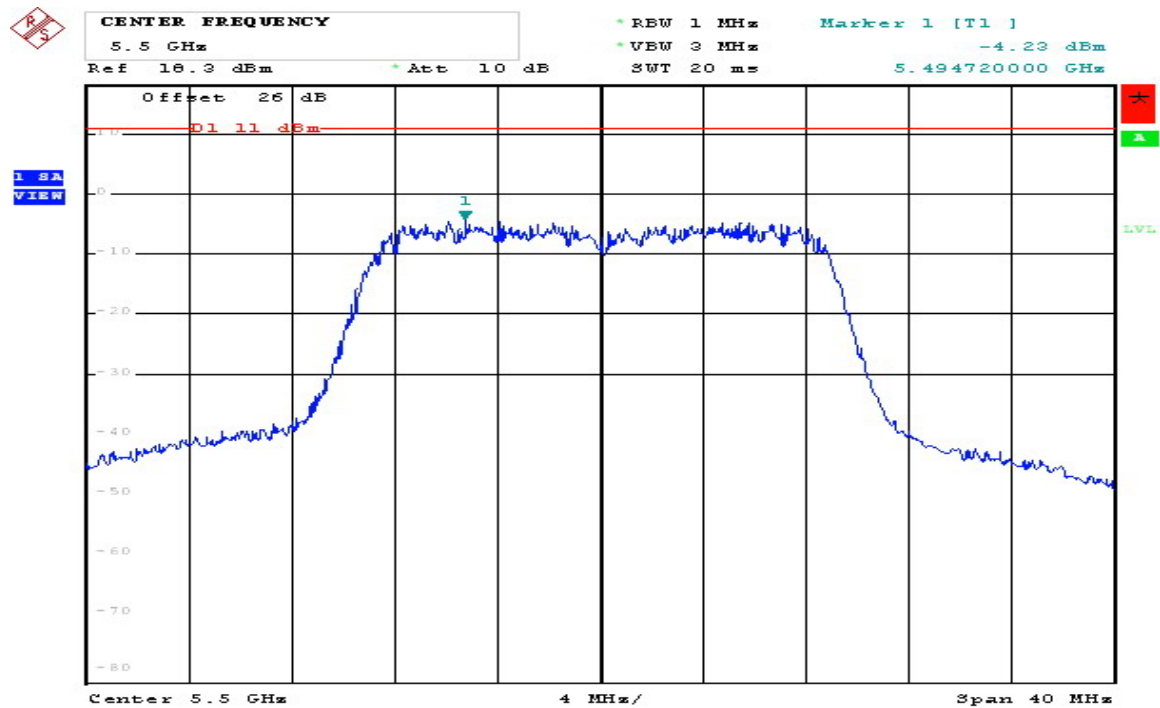

802.11 n (HT20) CH100 5500MHz Chain A+B+C (C)

Comment: 802.11n(20) 5500MHz (Triple TX A+B+C)
Date: 10.NOV.2006 17:20:24