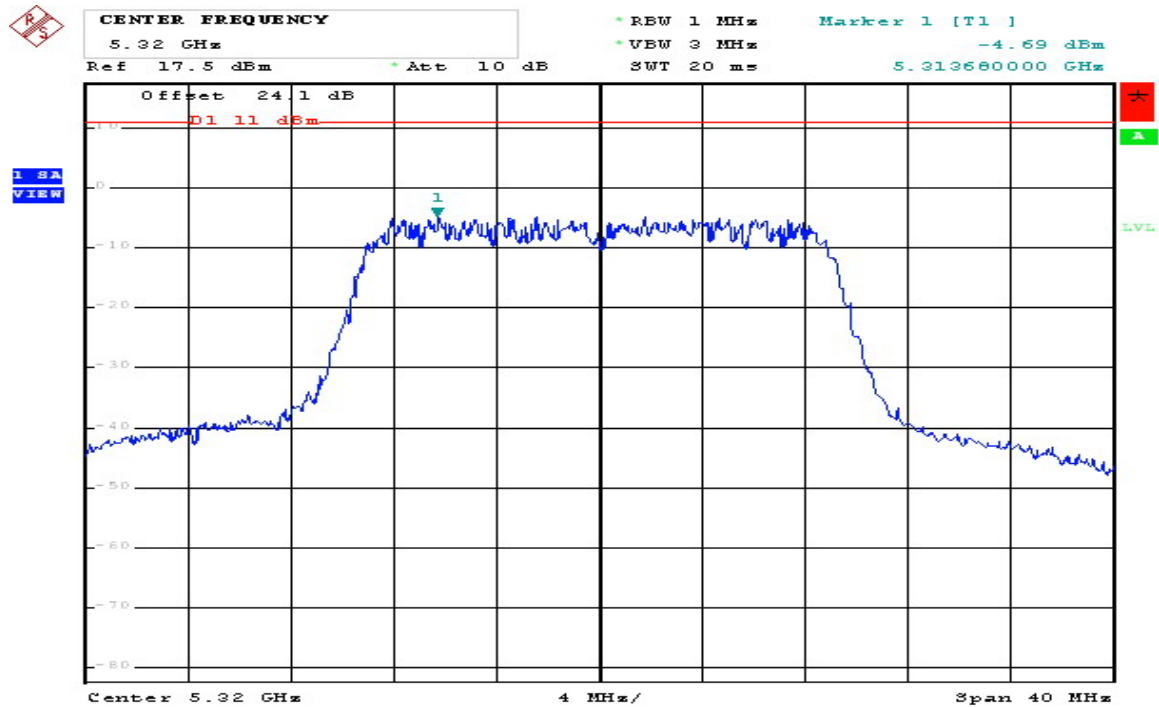

802.11 n (HT20) CH64 5320MHz Chain A+B+C (A)

Comment: 802.11n(20) 5320MHz (Triple TX A+B+C)
Date: 10.NOV.2006 17:12:26