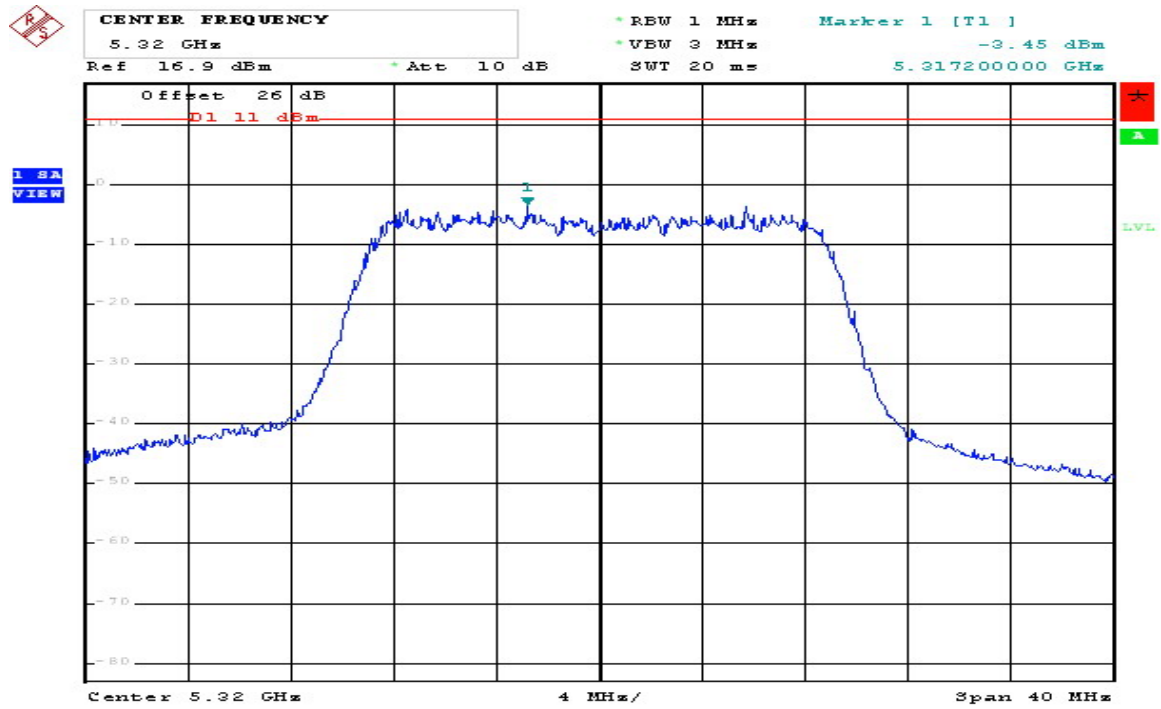

802.11 n (HT20) CH64 5320MHz Chain A+B+C (B)

Comment: 802.11n(20) 5320MHz (Triple TX A+B+C)
Date: 10.NOV.2006 17:14:22