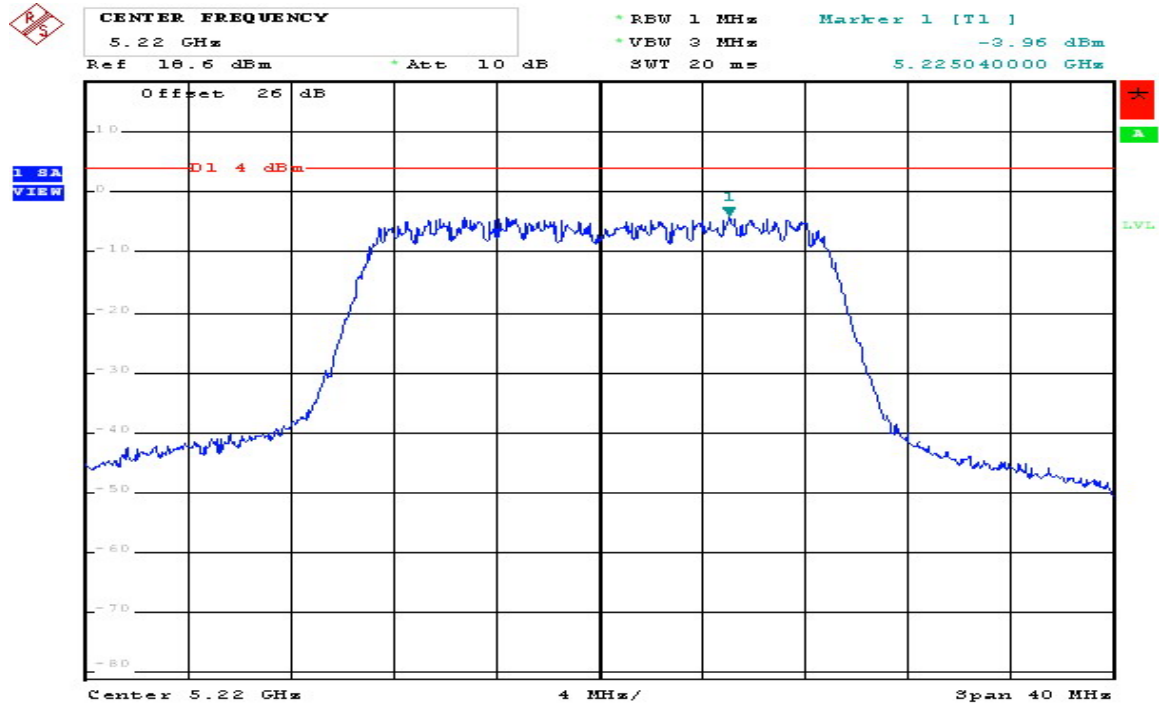

802.11 n (HT20) CH44 5220MHz Chain A+B+C (B)

Comment: 802.11n(20) 5220MHz (Triple TX A+B+C)
Date: 10.NOV.2008 16:50:44