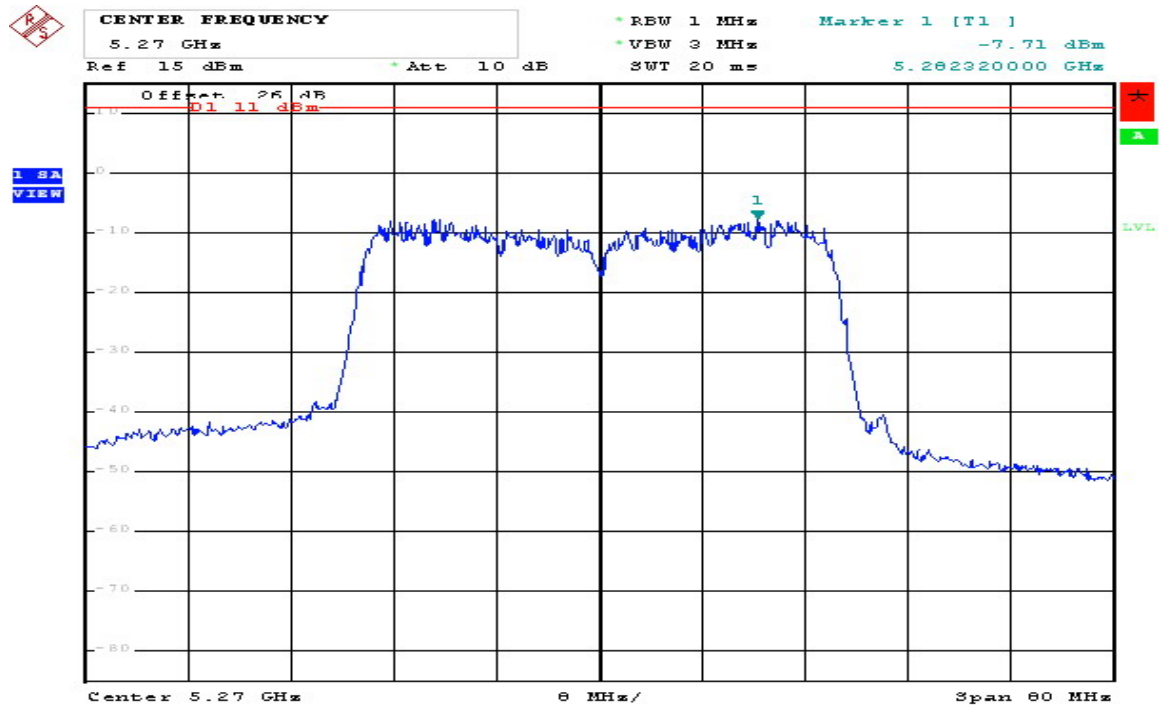

802.11 n (HT40) CH54 5270MHz Chain A+B+C (B)

Comment: 802.11n(40) 5270MHz (Triple TX A+B+C)
Date: 10.NOV.2006 17:52:11