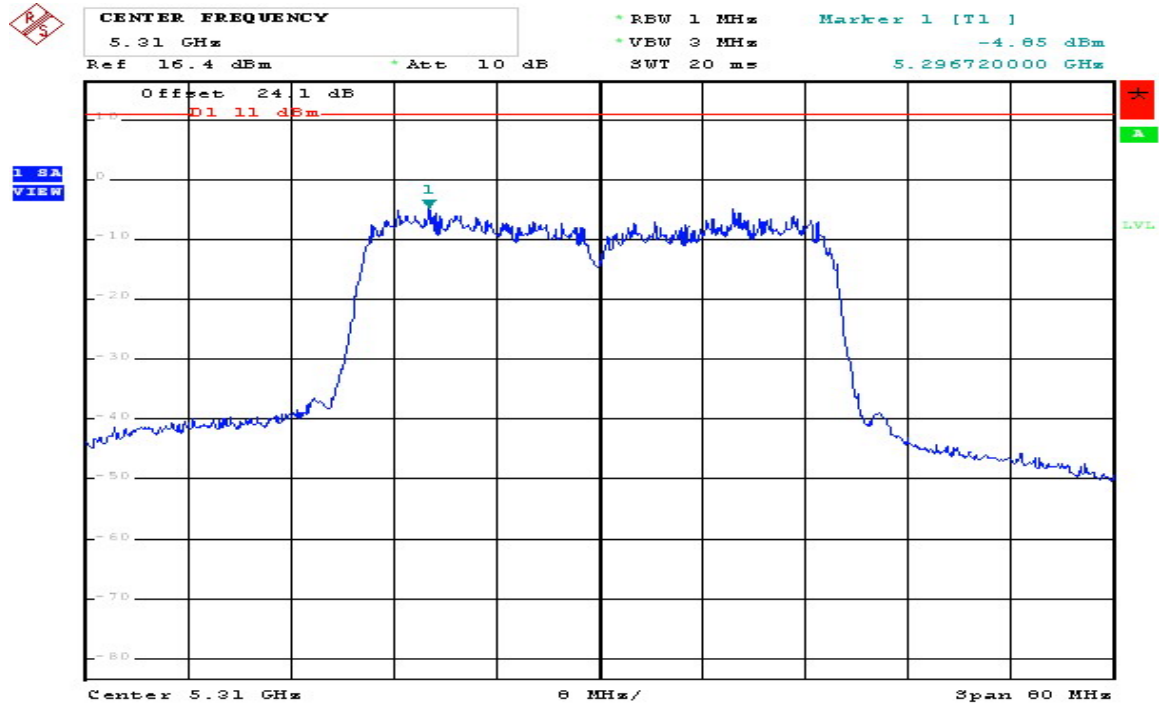

802.11 n (HT40) CH62 5310MHz Chain A+C (A)

Comment: 802.11n(40) 5310MHz (Dual TX A+C)
Date: 10.NOV.2008 16:17:43