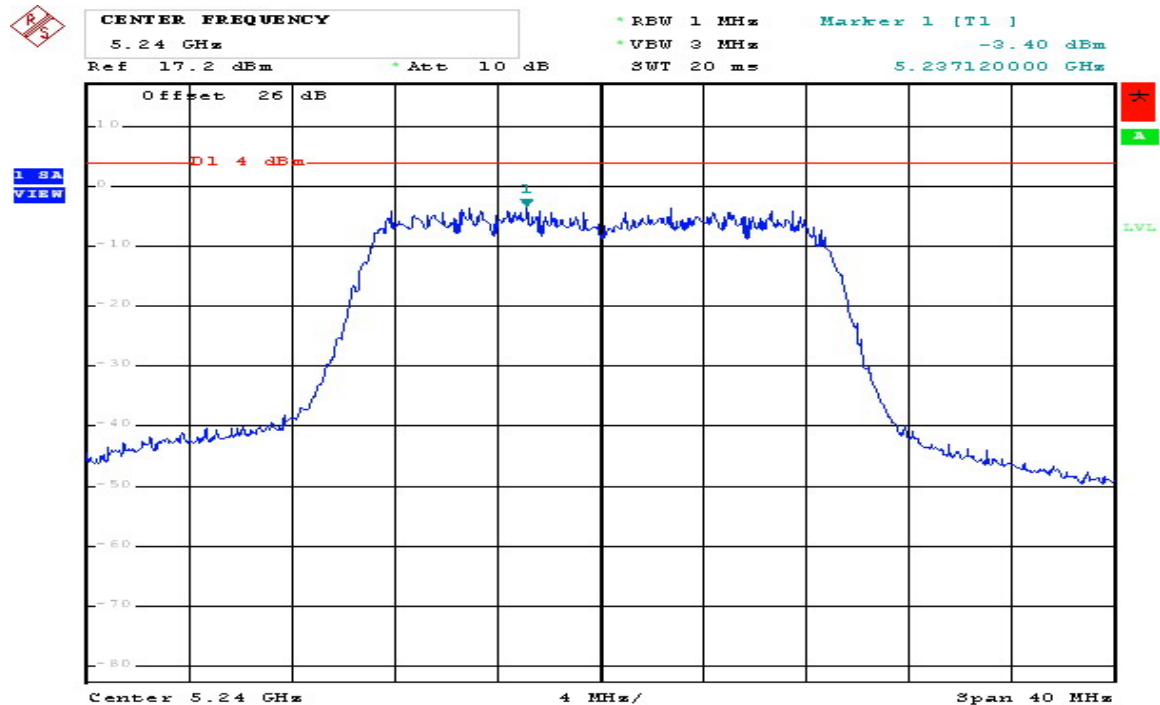

802.11 n (HT20) CH48 5240MHz Chain A+B+C (B)

Comment: 802.11n(20) 5240MHz (Triple TX A+B+C)
Date: 10.NOV.2008 16:56:38