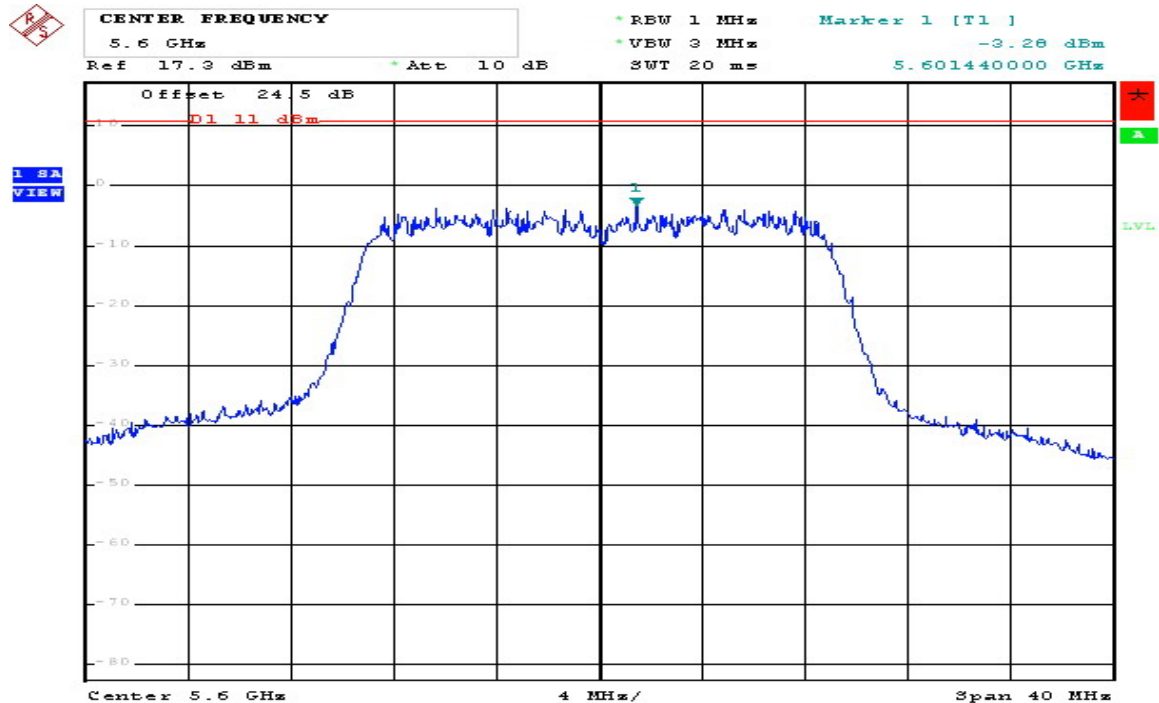

802.11 n (HT20) CH120 5600MHz Chain A+B+C (A)

Comment: 802.11n(20) 5600MHz (Triple TX A+B+C)
Date: 10.NOV.2008 17:24:21