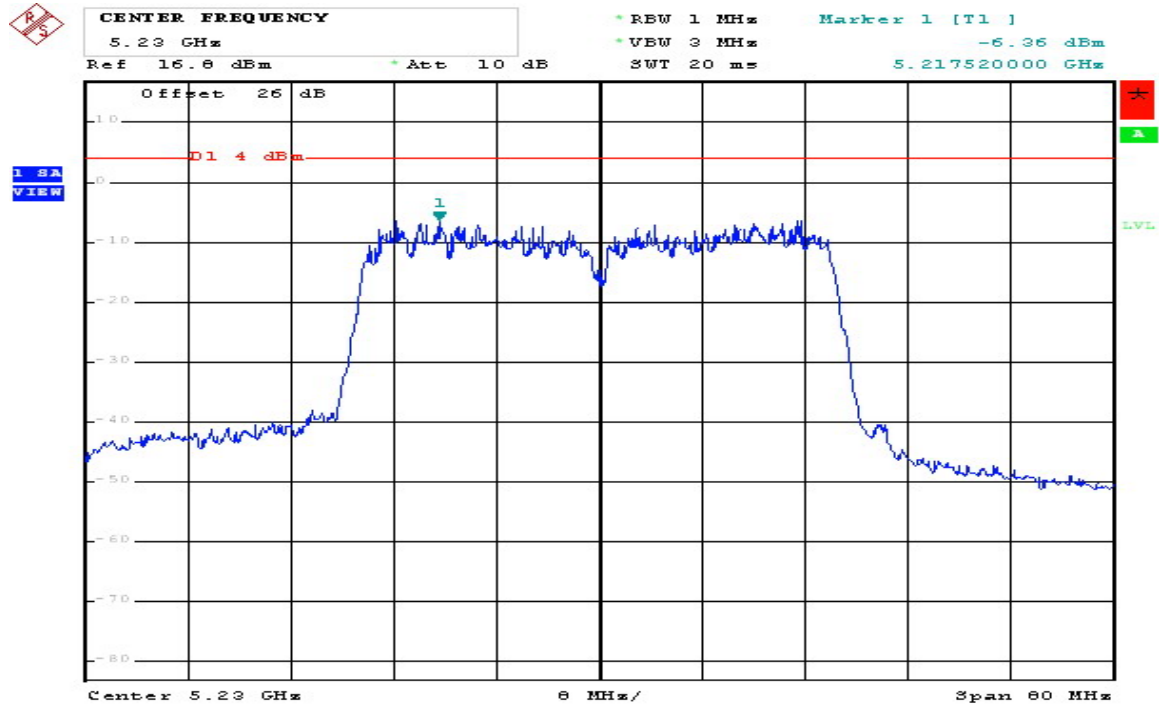

802.11 n (HT40) CH46 5230MHz Chain A+B+C (B)

Comment: 802.11n(40) 5230MHz (Triple TX A+B+C)
Date: 10.NOV.2008 17:46:11