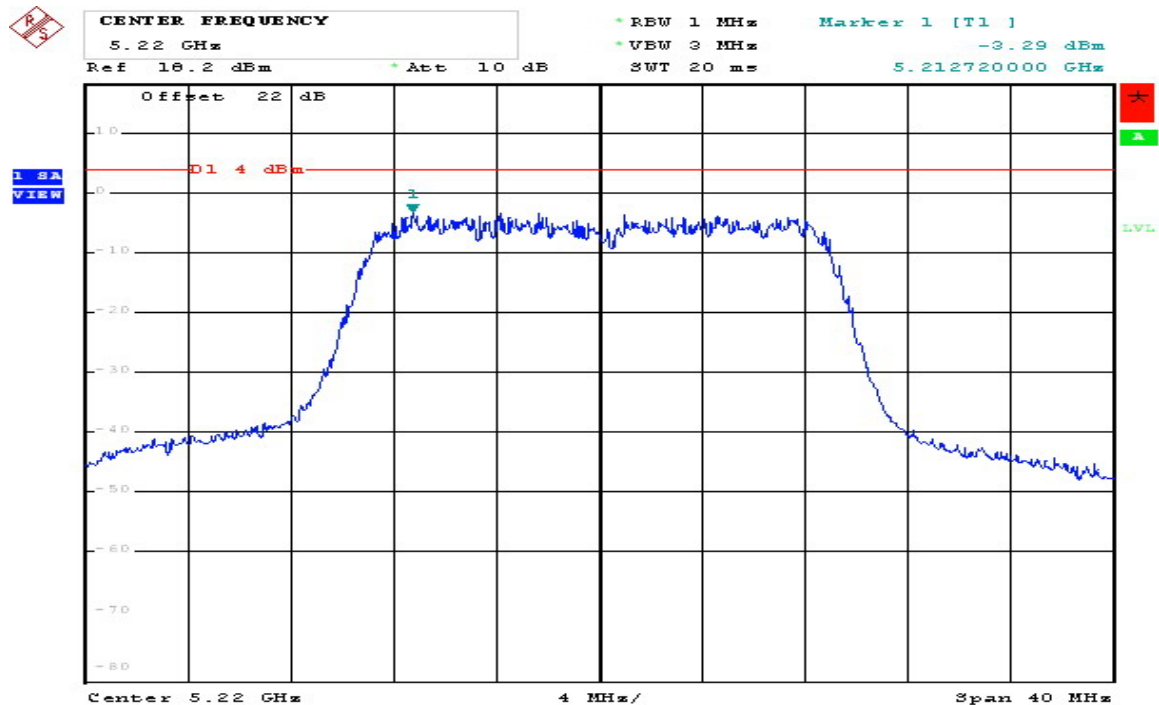

802.11 n (HT20) CH44 5220MHz Chain A+B+C (C)

Comment: 802.11n(20) 5220MHz (Triple TX A+B+C)
Date: 10.NOV.2008 16:52:40