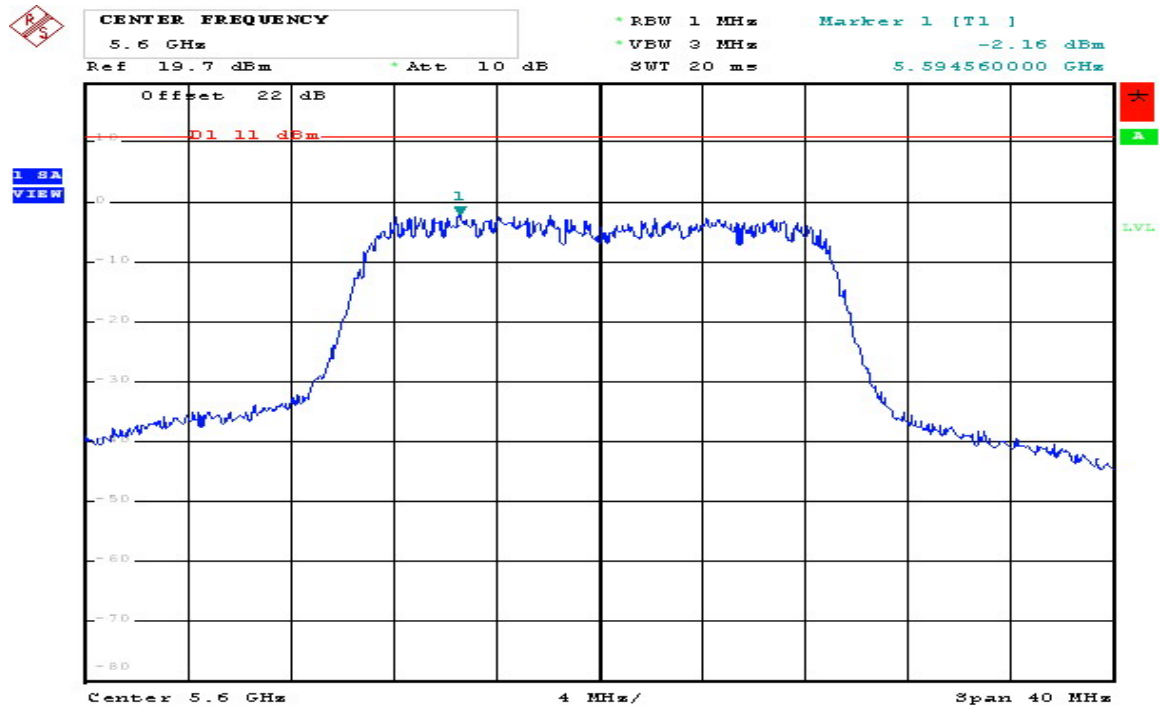

802.11 n (HT20) CH120 5600MHz Chain A+C (C)

Comment: 802.11n(20) 5600MHz (Dual TX A+C)
Date: 10.NOV.2008 14:47:01