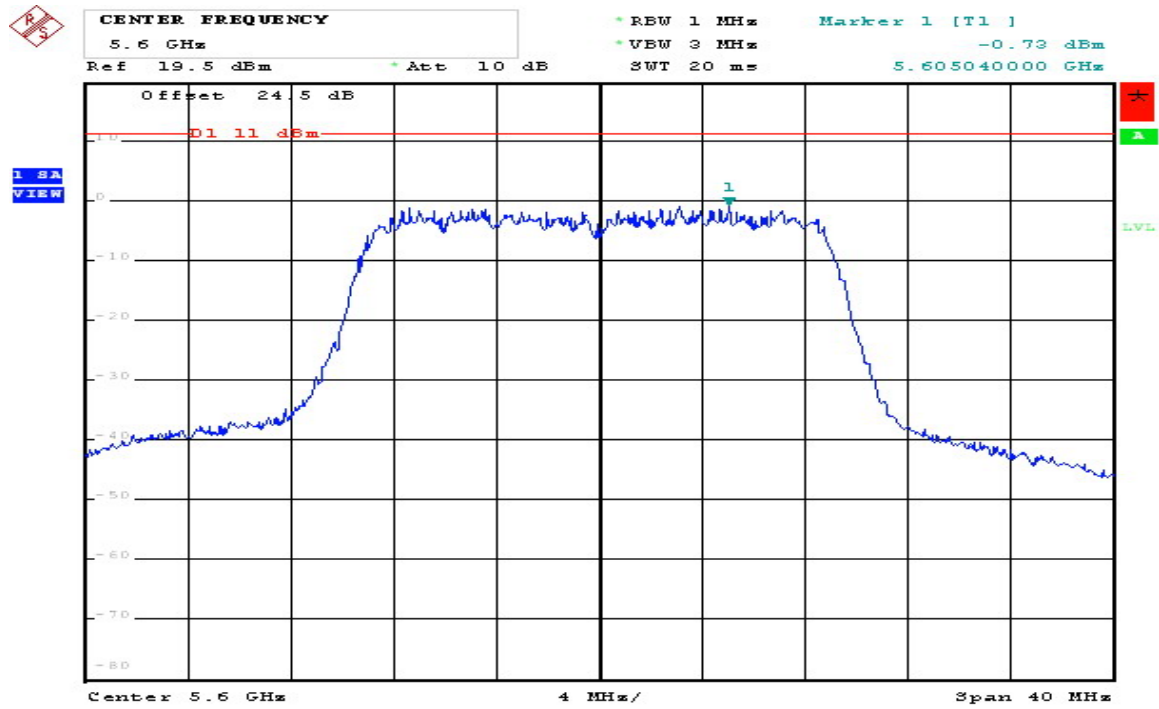

802.11 n (HT20) CH120 5600MHz Chain A+C (A)

Comment: 802.11n(20) 5600MHz (Dual TX A+C)
Date: 10.NOV.2008 14:45:05