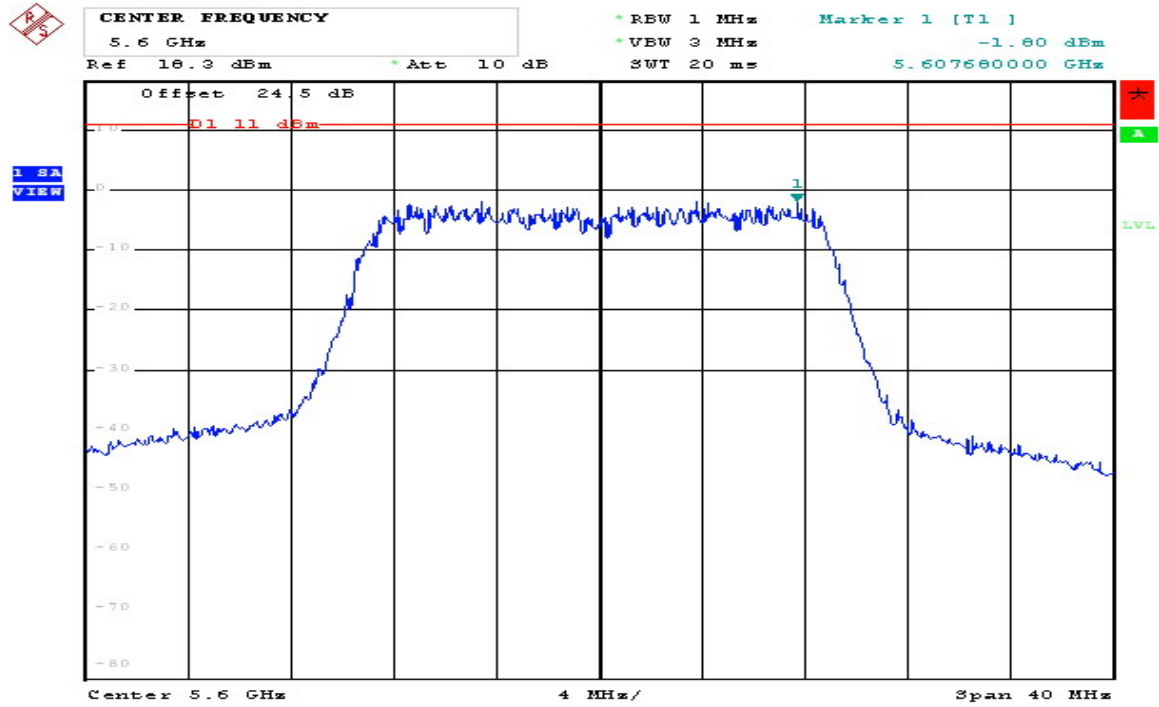

802.11 n (HT20) CH100 5500MHz Chain A+B (A)

Comment: 802.11n(20) 5500MHz
Date: 10.NOV.2008 13:06:20

802.11 n (HT20) CH100 5500MHz Chain A+B (B)

Comment: 802.11n(20) 5500MHz
Date: 10.NOV.2008 13:06:14

802.11 n (HT20) CH120 5600MHz Chain A+B (A)