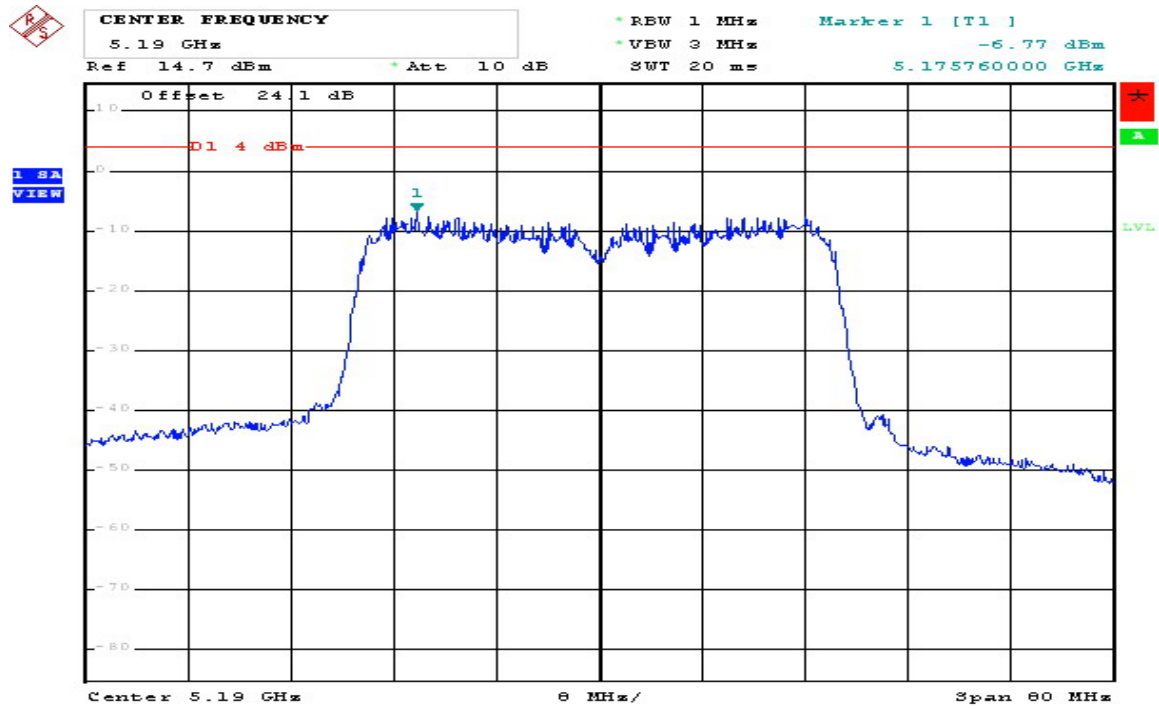

802.11 n (HT20) CH120 5600MHz Chain A+C (C)

Comment: 802.11n(20) 5600MHz (Dual TX A+C)
Date: 10.NOV.2008 14:47:01

802.11 n (HT20) CH140 5700MHz Chain A+C (A)

802.11 n (HT20) CH140 5700MHz Chain A+C (C)

802.11 n (HT40) CH38 5190MHz Chain A+B (A)