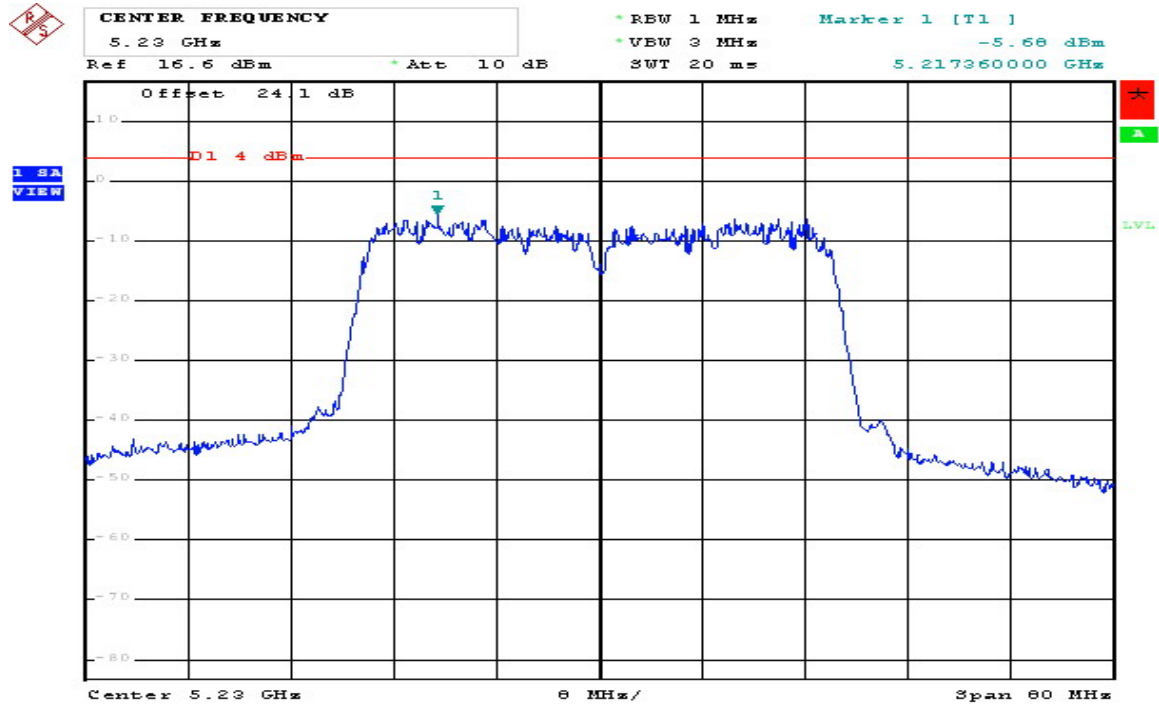

802.11 n (HT40) CH46 5230MHz Chain A+B (A)

Comment: 802.11n(40) 5230MHz (Dual TX A+B)
Date: 10.NOV.2008 15:03:19