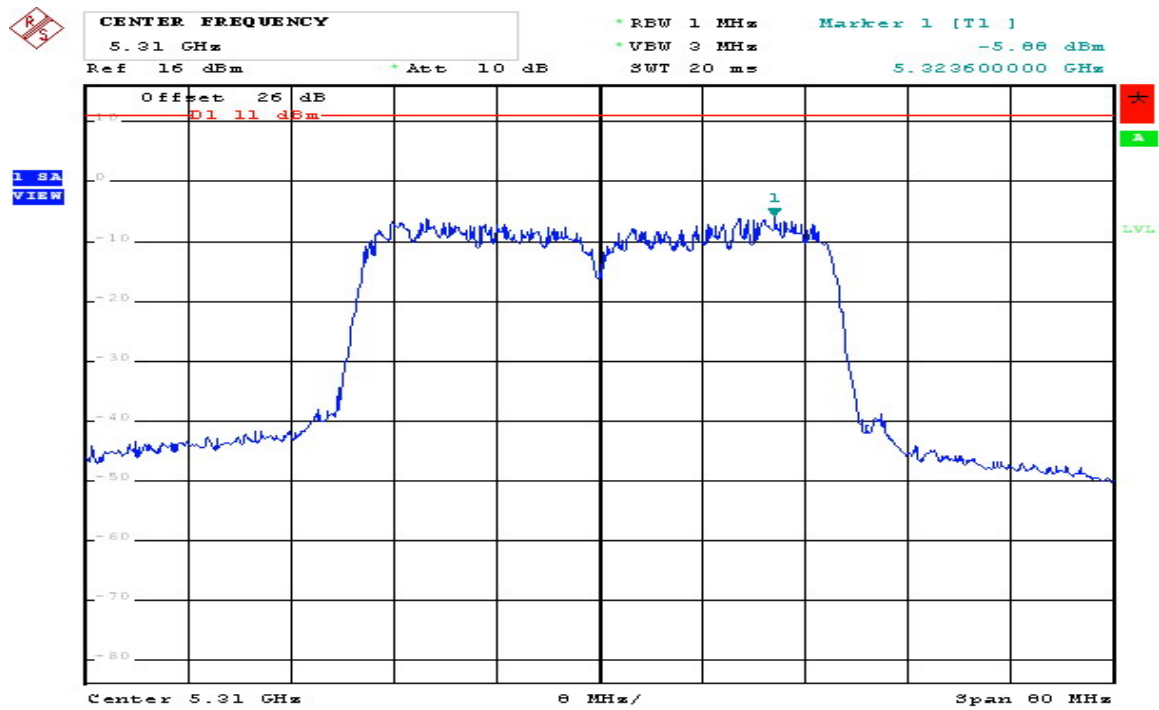

802.11 n (HT40) CH62 5310MHz Chain A+B (B)

Comment: 802.11n(40) 5310MHz (Dual TX A+B)
Date: 10.NOV.2008 15:13:20