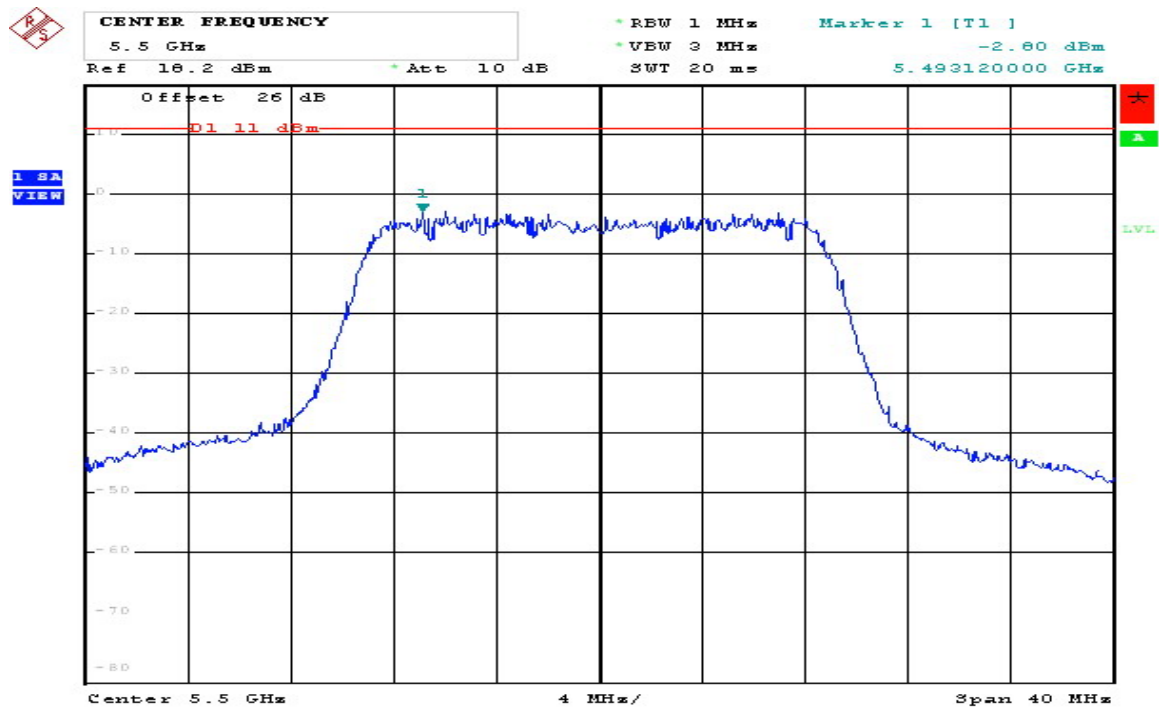

802.11 n (HT20) CH100 5500MHz Chain A+B (B)

Comment: 802.11n(20) 5500MHz
Date: 10.NOV.2008 13:06:14