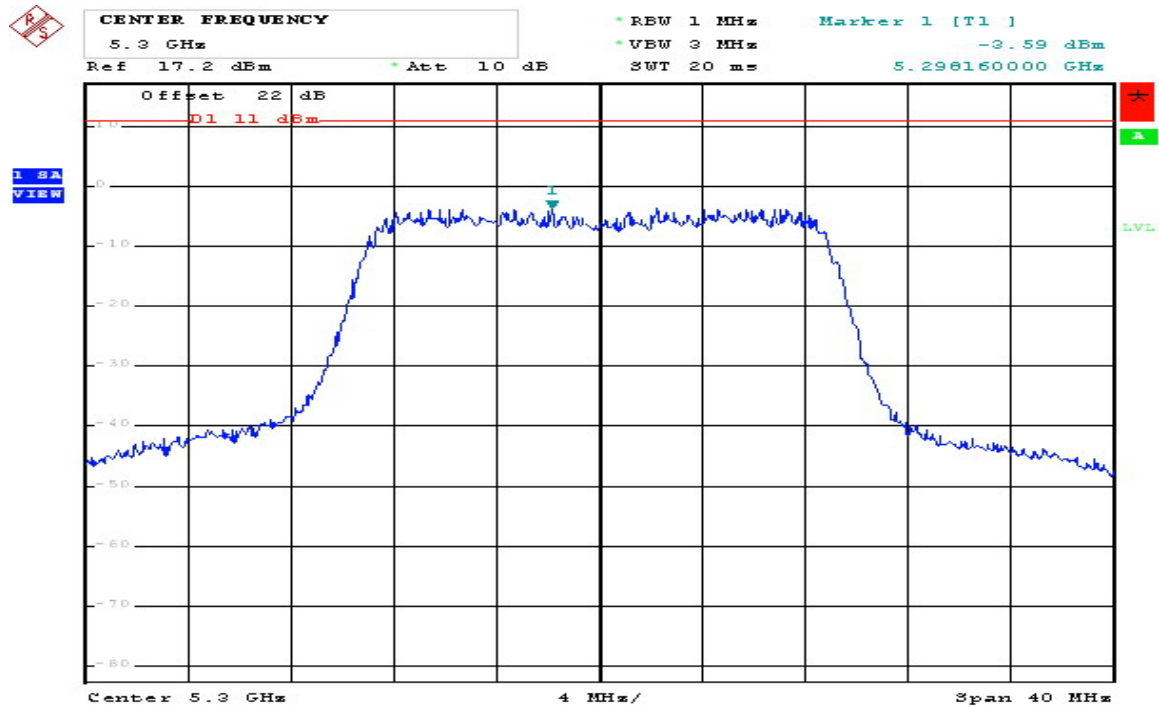

802.11 n (HT20) CH60 5300MHz Chain A+C (C)

Comment: 802.11n(20) 5300MHz (Dual Tx A+C)
Date: 10.NOV.2008 14:25:26