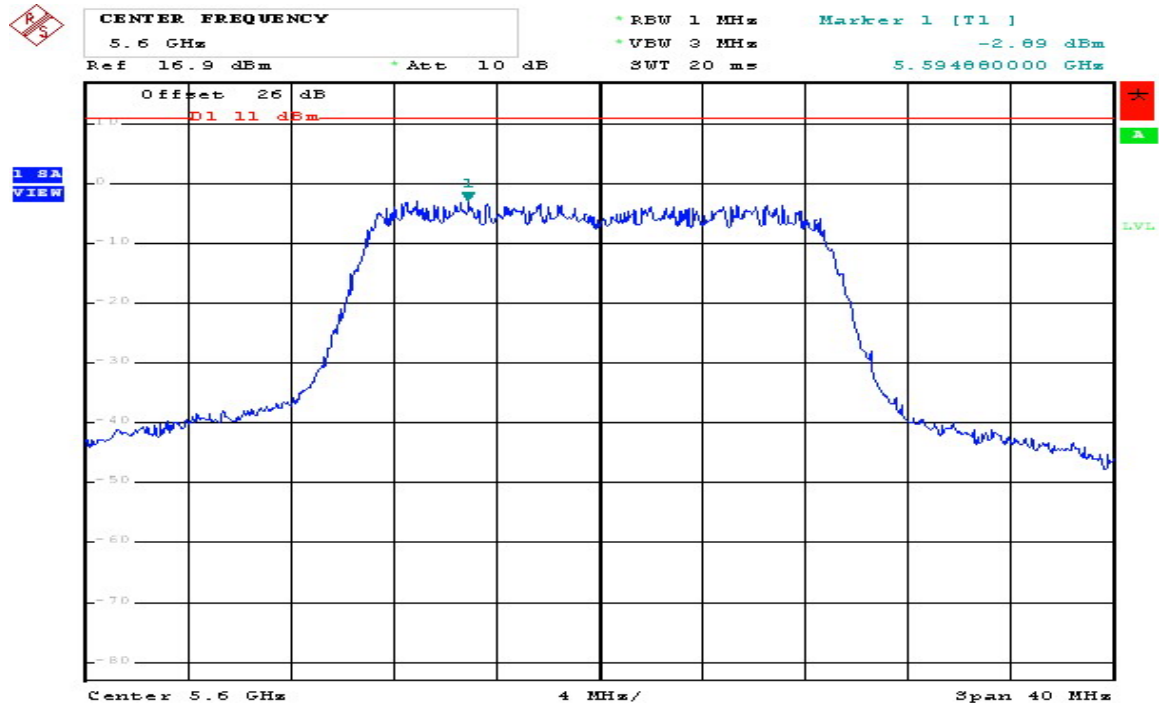

802.11 n (HT20) CH120 5600MHz Chain A+B (B)

Comment: 802.11n(20) 5600MHz
Date: 10.NOV.2008 13:12:16