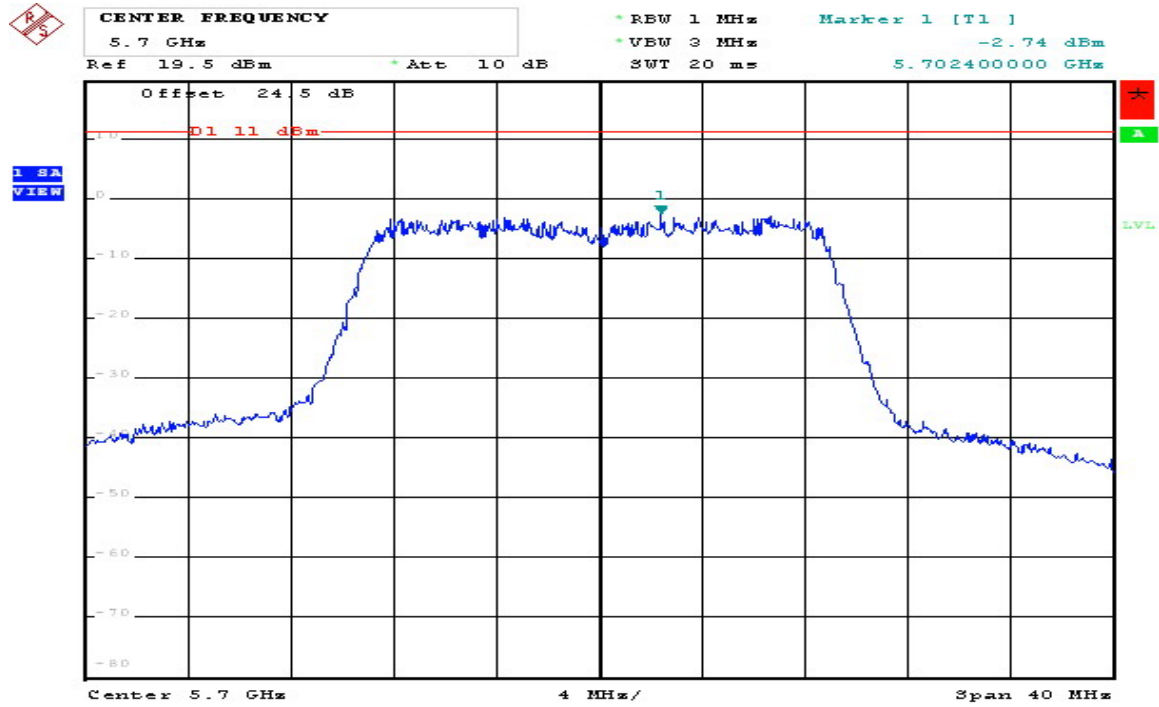

802.11 n (HT20) CH140 5700MHz Chain A+C (A)