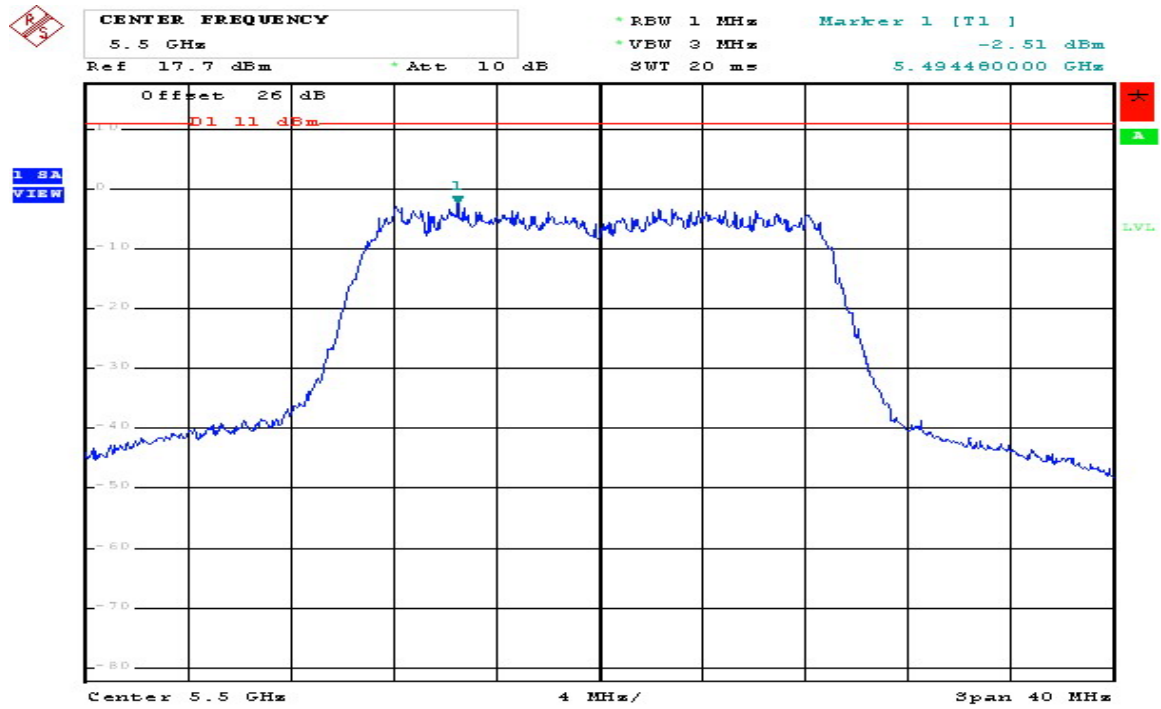

802.11 n (HT20) CH100 5500MHz Chain B+C (B)

Comment: 802.11n(20) 5500MHz (Dual Tx B+C)
Date: 10.NOV.2006 13:50:21