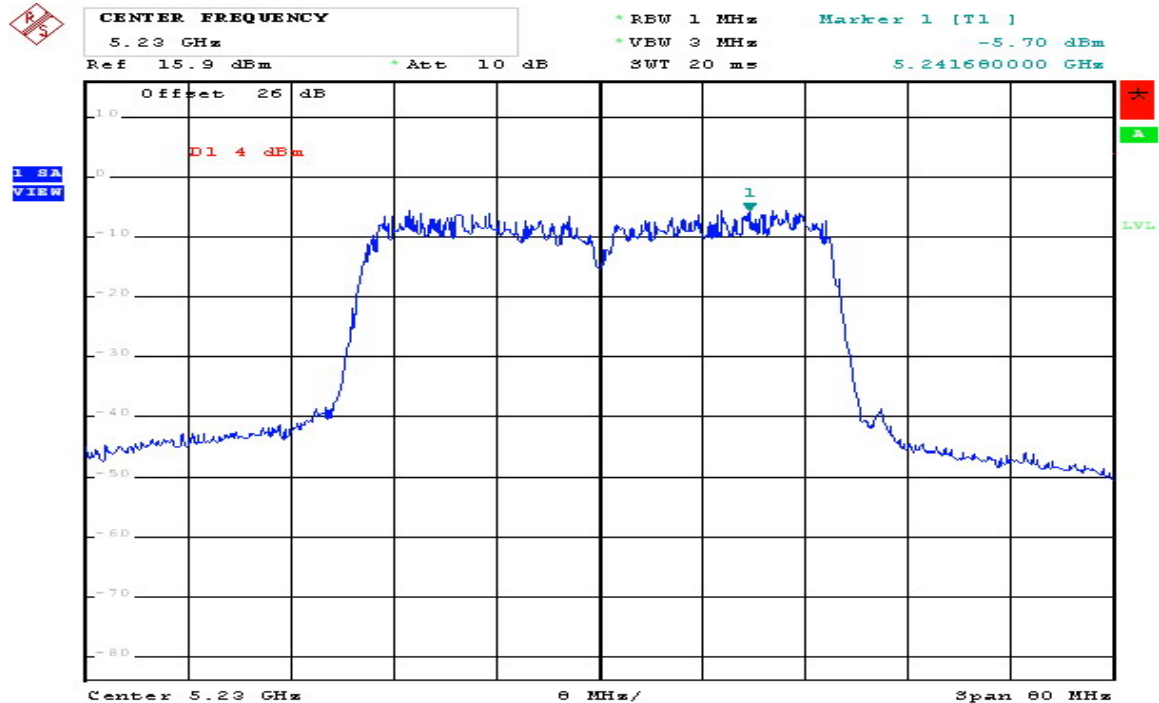

802.11 n (HT40) CH38 5190MHz Chain A+B (B)

802.11 n (HT40) CH46 5230MHz Chain A+B (A)

Comment: 802.11n(40) 5230MHz (Dual TX A+B)
Date: 10.NOV.2008 15:03:19

802.11 n (HT40) CH46 5230MHz Chain A+B (B)

Comment: 802.11n(40) 5230MHz (Dual TX A+B)
Date: 10.NOV.2008 15:05:13