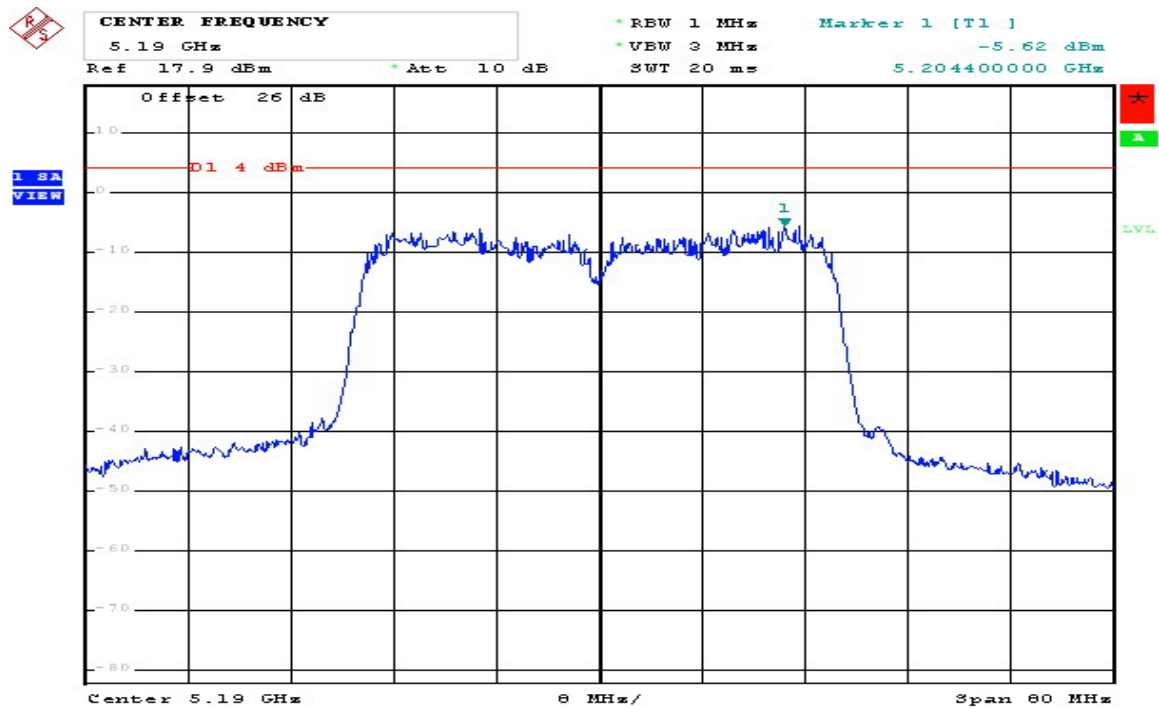

802.11 n (HT40) CH38 5190MHz Chain A+B (B)