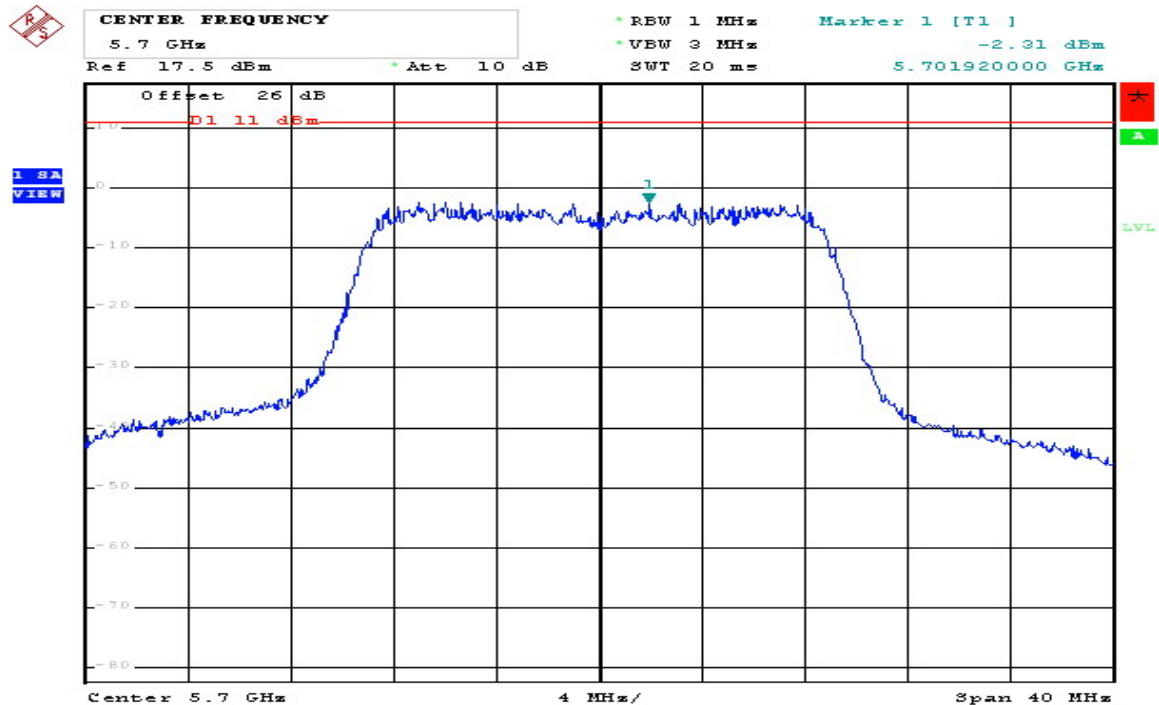

802.11 n (HT20) CH140 5700MHz Chain A+B (B)

Comment: 802.11n(20) 5700MHz
Date: 10.NOV.2008 13:16:46