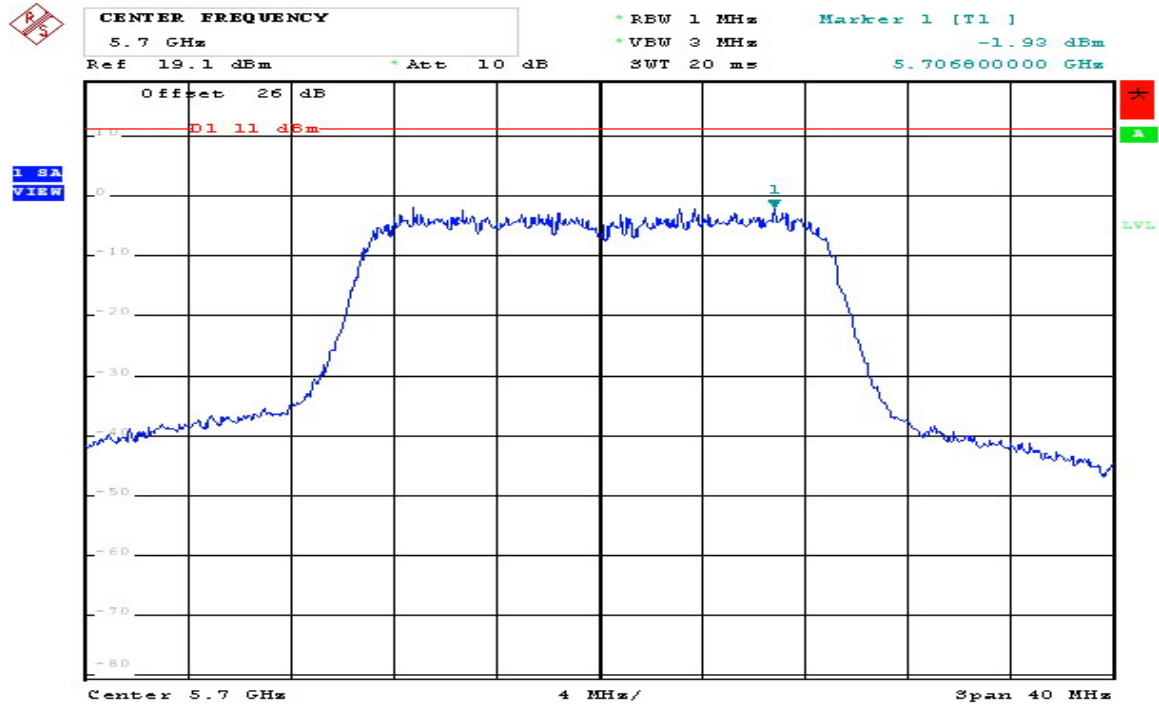

802.11 n (HT20) CH140 5700MHz Chain B+C (B)

Comment: 802.11n(20) 5700MHz (Dual Tx B+C)
Date: 10.NOV.2008 13:58:25