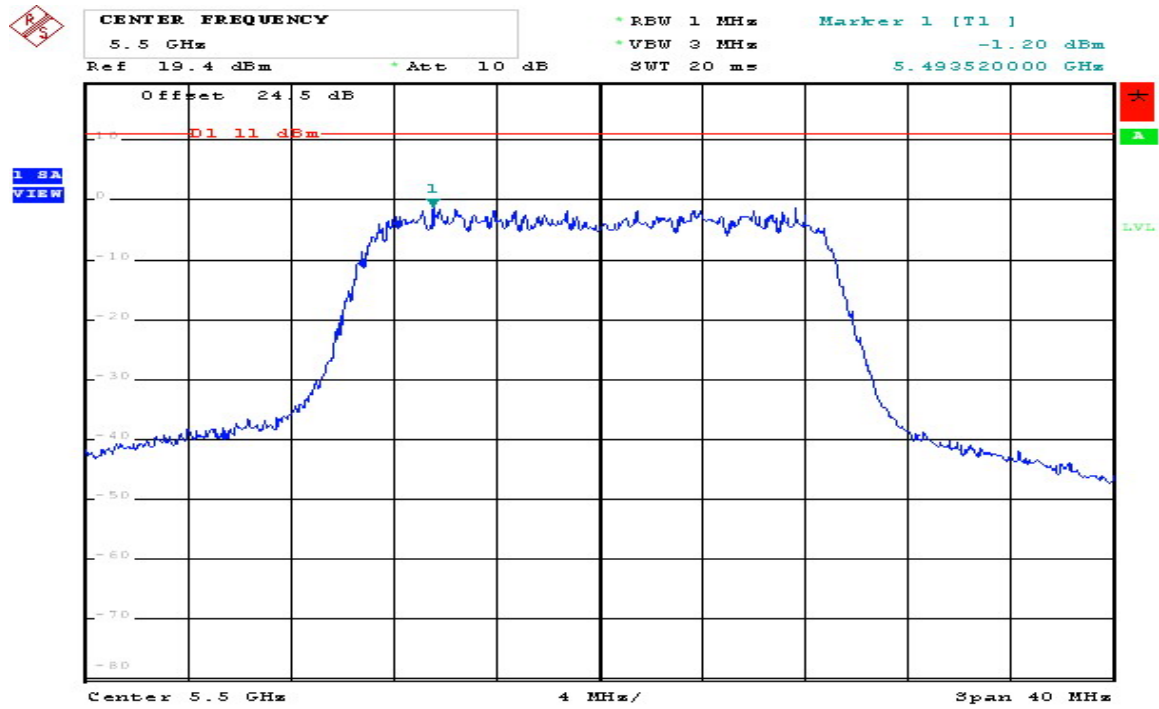

802.11 n (HT20) CH100 5500MHz Chain A+C (A)

Comment: 802.11n(20) 5500MHz (Dual TX A+C)
Date: 10.NOV.2006 14:40:47