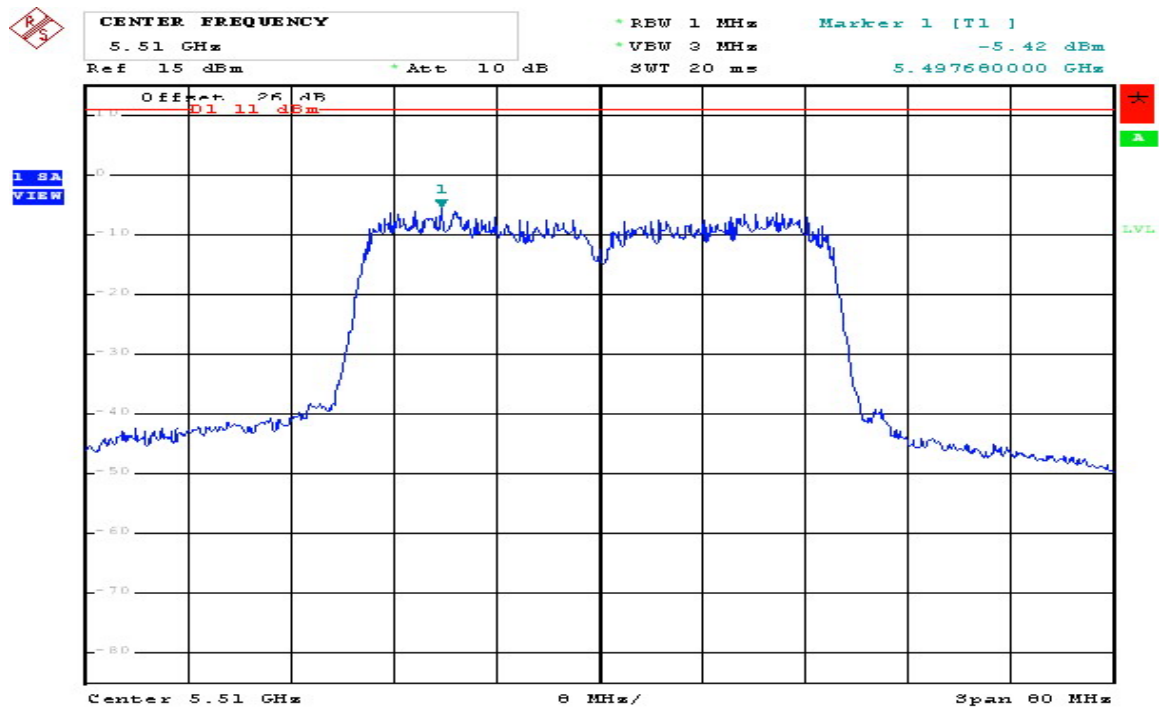

802.11 n (HT40) CH102 5510MHz Chain A+B (B)

Comment: 802.11n(40) 5510MHz (Dual TX A+B)
Date: 10.NOV.2008 15:17:31