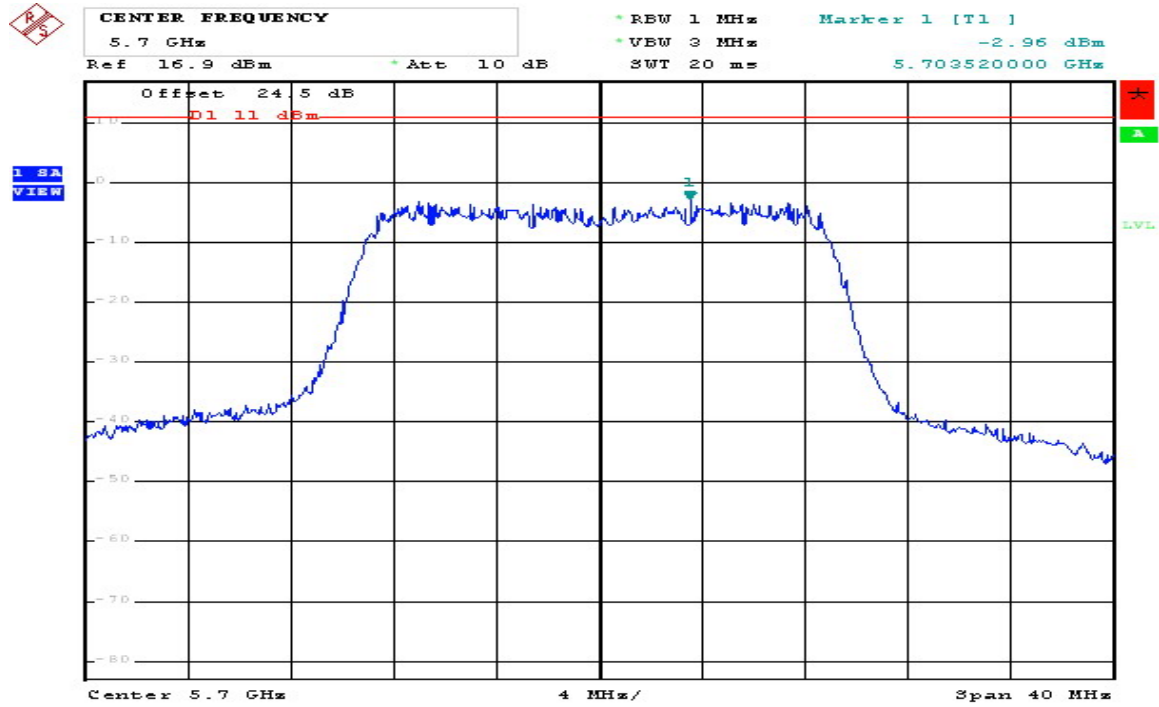

802.11 n (HT20) CH140 5700MHz Chain A+B (A)

Comment: 802.11n(20) 5700MHz
Date: 10.NOV.2008 13:14:53