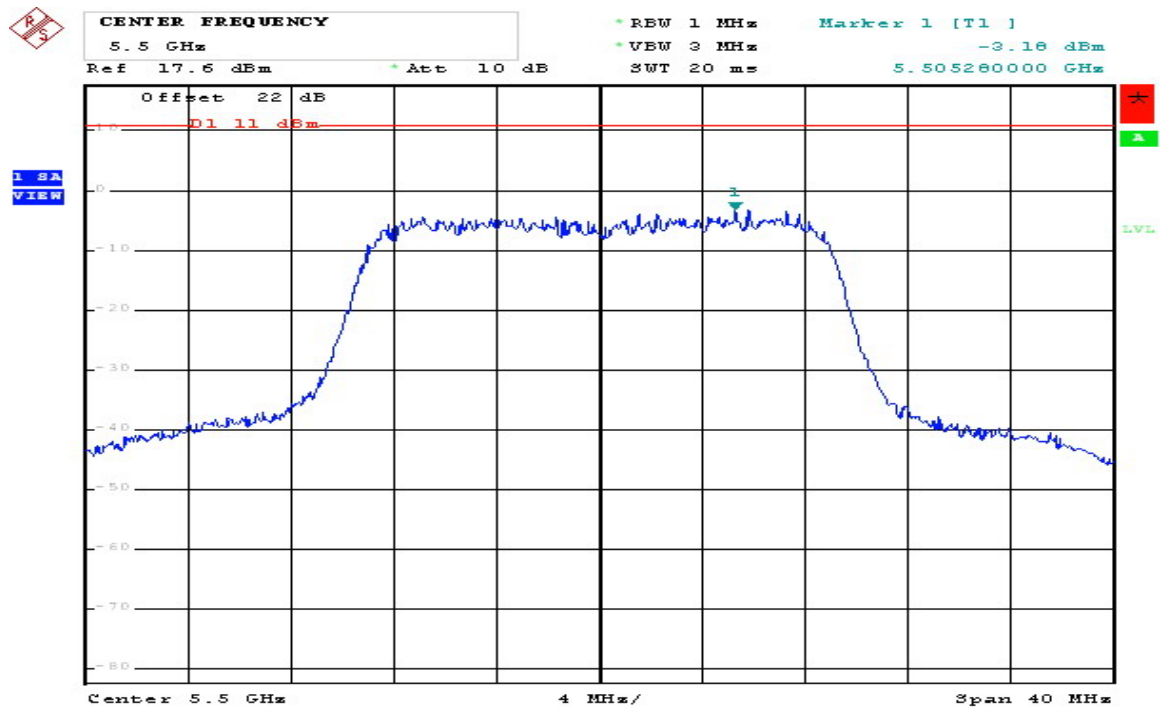

802.11 n (HT20) CH100 5500MHz Chain B+C (C)

Comment: 802.11n(20) 5500MHz (Dual Tx B+C)
Date: 10.NOV.2006 13:52:17