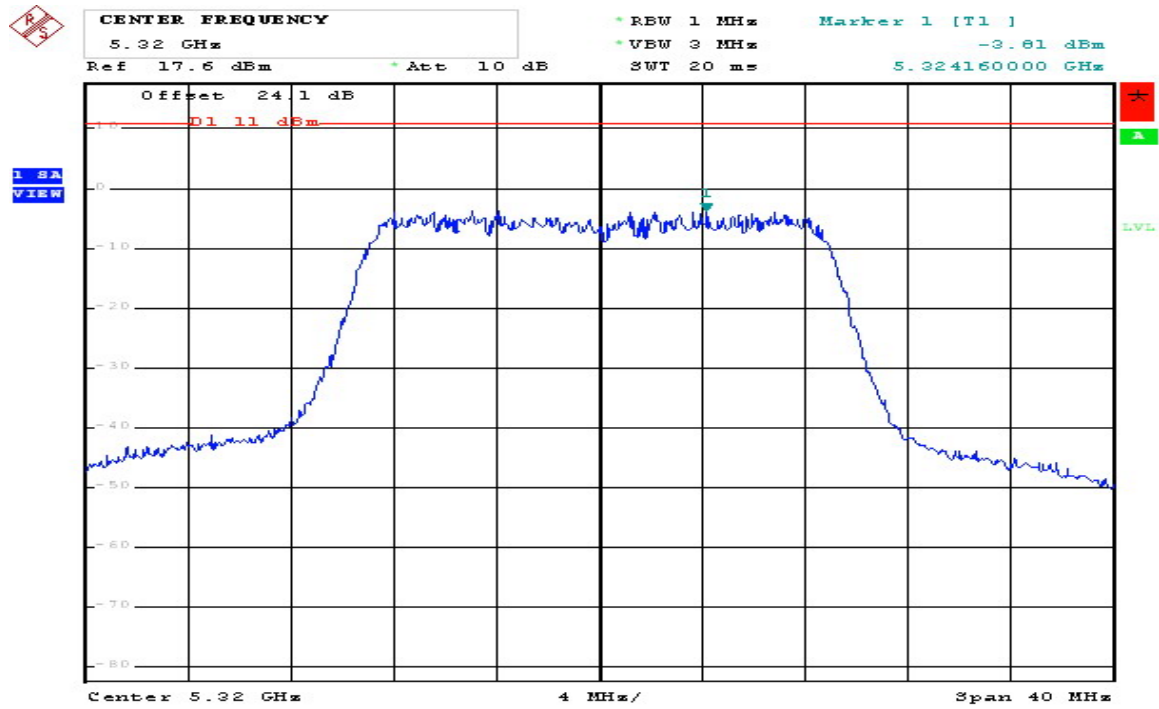

802.11 n (HT20) CH64 5320MHz Chain A+B (A)

Comment: 802.11n(20) 5320MHz
Date: 10.NOV.2008 13:01:58