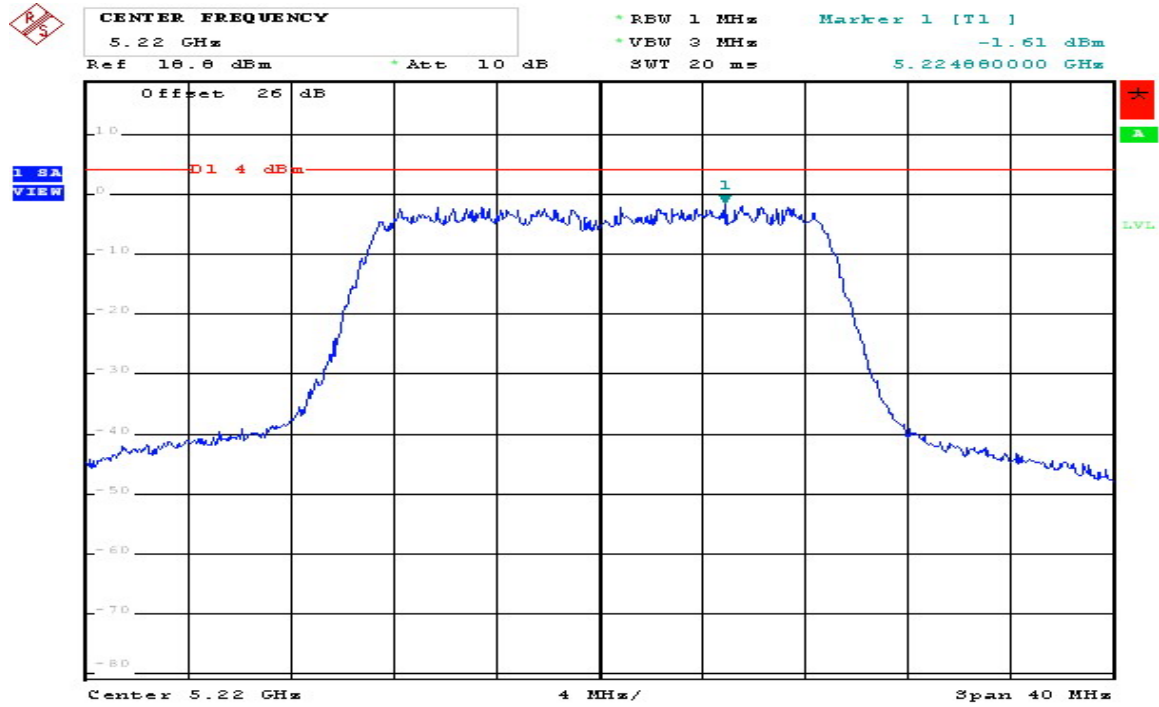

802.11 n (HT20) CH44 5220MHz Chain B+C (B)

Comment: 802.11n(20) 5220MHz (Dual Tx B+C)
Date: 10.NOV.2008 13:30:06