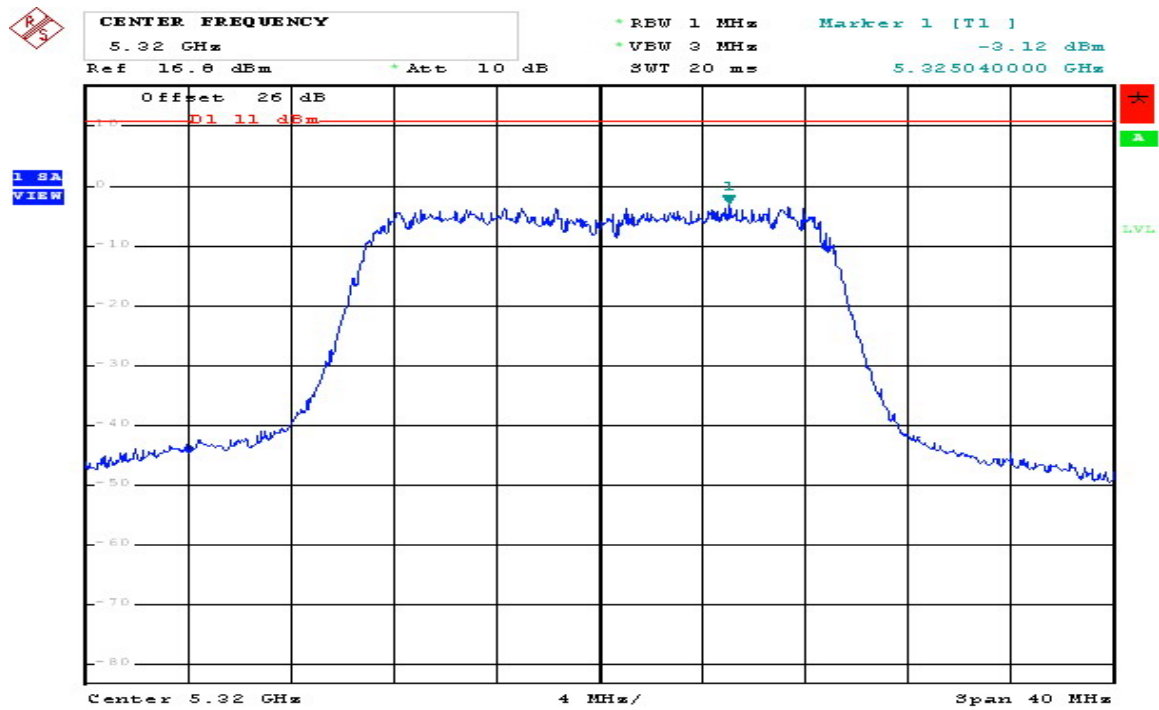

802.11 n (HT20) CH64 5320MHz Chain A+B (B)

Comment: 802.11n(20) 5320MHz
Date: 10.NOV.2008 13:03:52