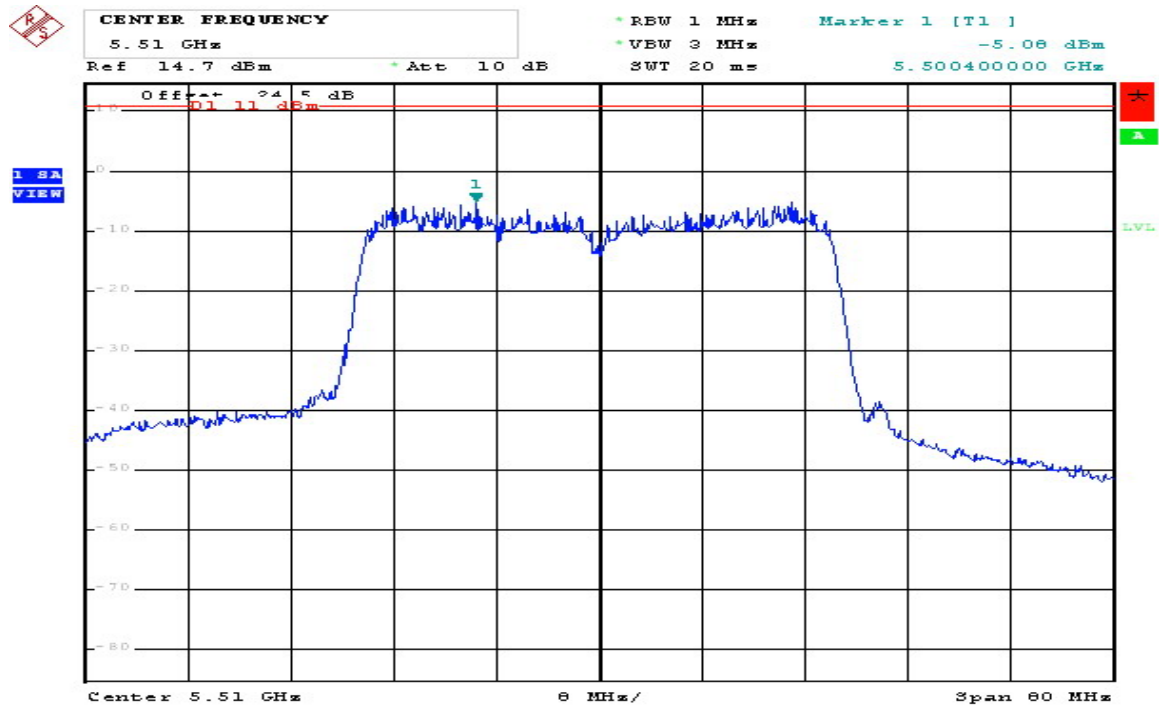

802.11 n (HT40) CH102 5510MHz Chain A+B (A)

Comment: 802.11n(40) 5510MHz (Dual TX A+B)
Date: 10.NOV.2008 15:15:36