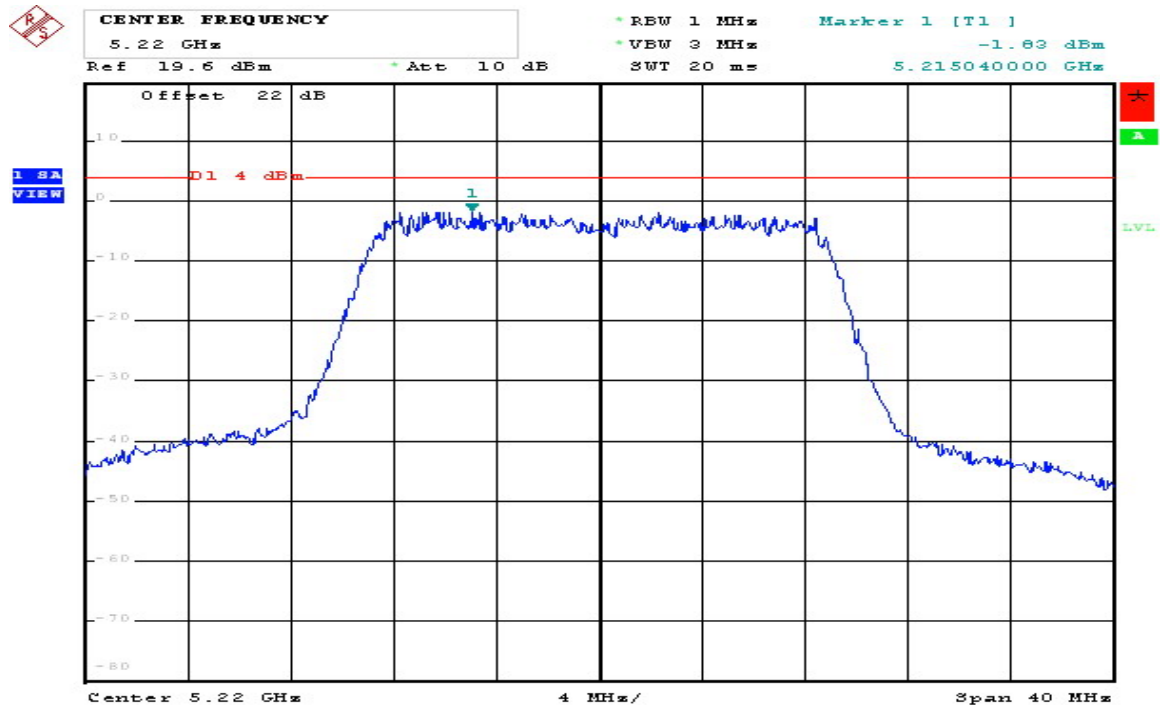

802.11 n (HT20) CH44 5220MHz Chain A+C (C)

Comment: 802.11n(20) 5220MHz (Dual Tx A+C)
Date: 10.NOV.2008 14:13:16