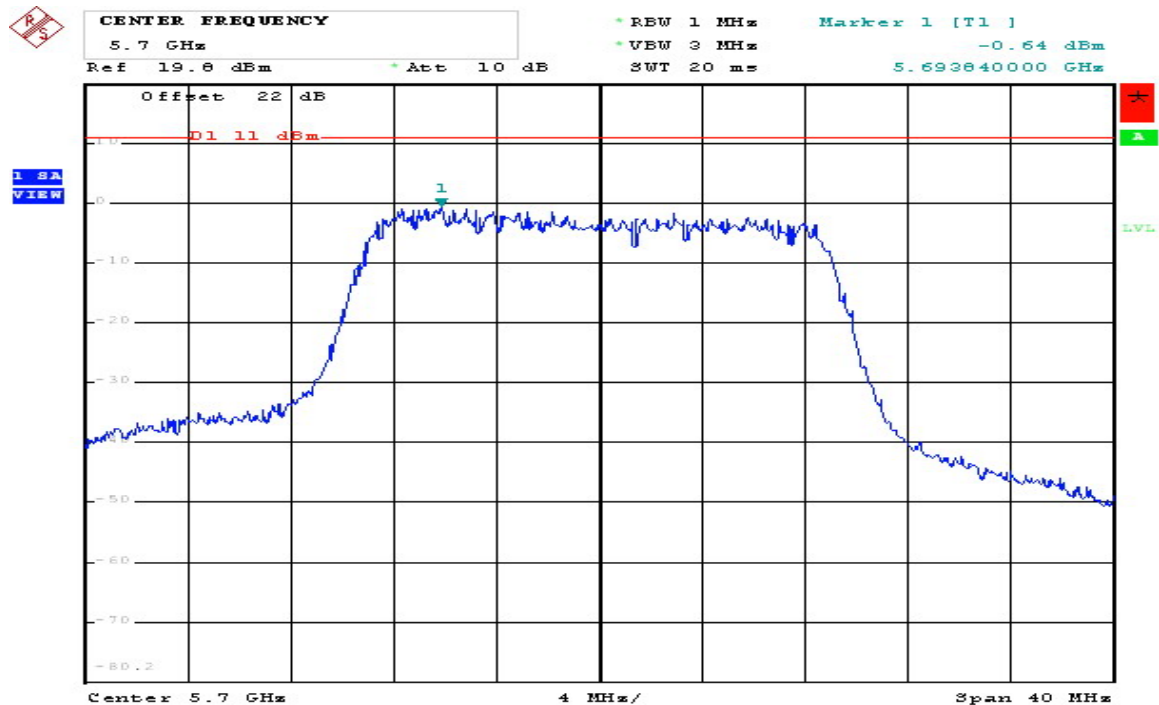

802.11 n (HT20) CH120 5600MHz Chain A+C (C)

Comment: 802.11n(20) 5600MHz (Dual TX A+C)
Date: 10.NOV.2008 14:47:01

802.11 n (HT20) CH140 5700MHz Chain A+C (A)

802.11 n (HT20) CH140 5700MHz Chain A+C (C)

802.11 n (HT40) CH38 5190MHz Chain A+B (A)