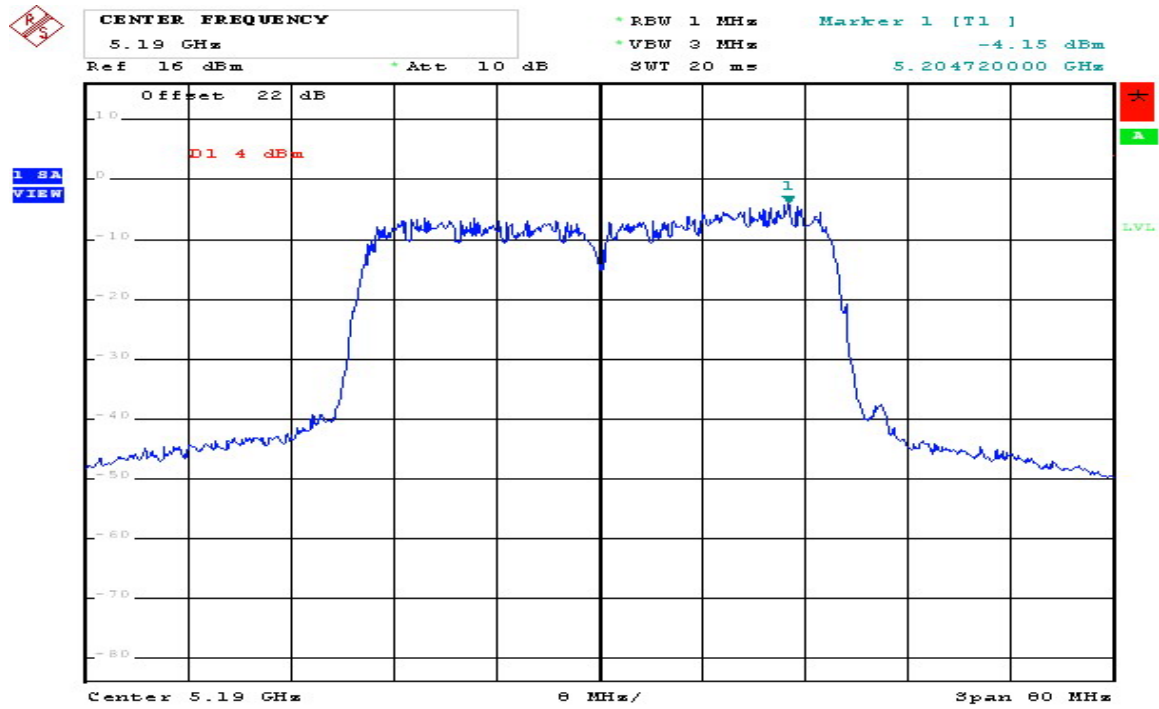

802.11 n (HT40) Chain C CH38 5190MHz

Comment: 802.11n(40) 5190MHz
Date: 10.NOV.2008 10:32:44

802.11 n (HT40) Chain C CH46 5230MHz

Comment: 802.11n(40) 5230MHz
Date: 10.NOV.2008 10:35:54

802.11 n (HT40) Chain C CH54 5270MHz