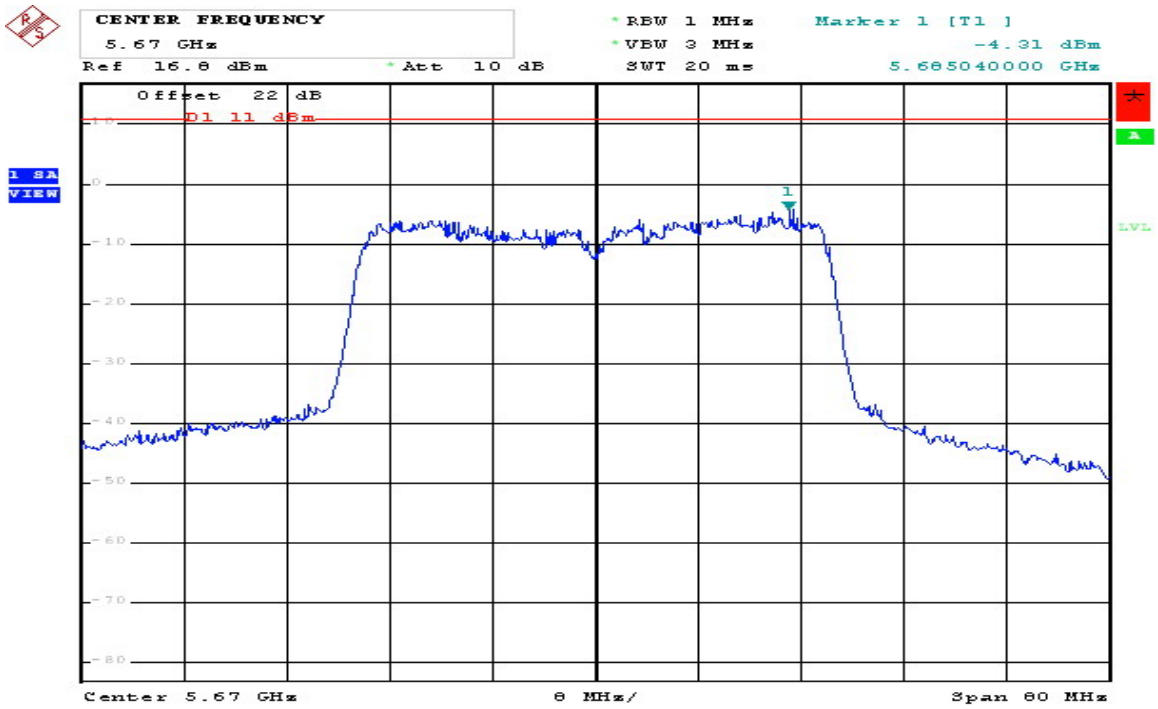

802.11 n (HT40) Chain C CH134 5670MHz

Comment: 802.11n(40) 5670MHz
Date: 10.NOV.2006 10:52:31