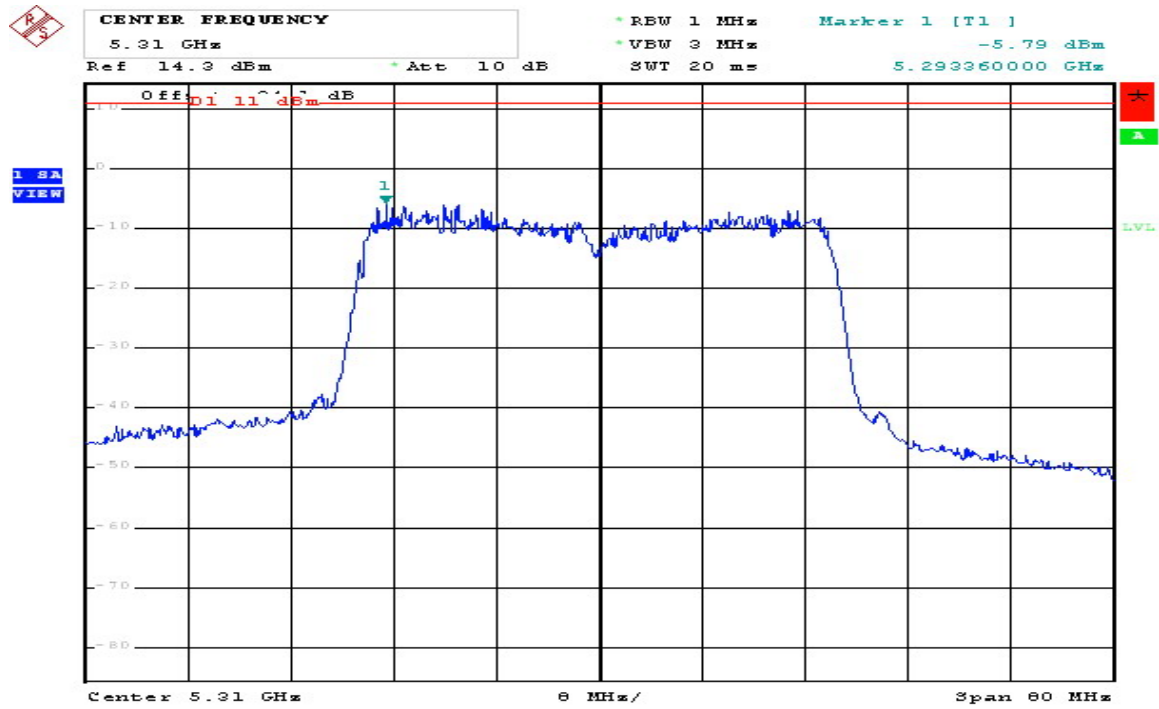

802.11 n (HT40) CH62 5310MHz Chain A+B (A)

Comment: 802.11n(40) 5310MHz (Dual TX A+B)
Date: 10.NOV.2008 15:11:26