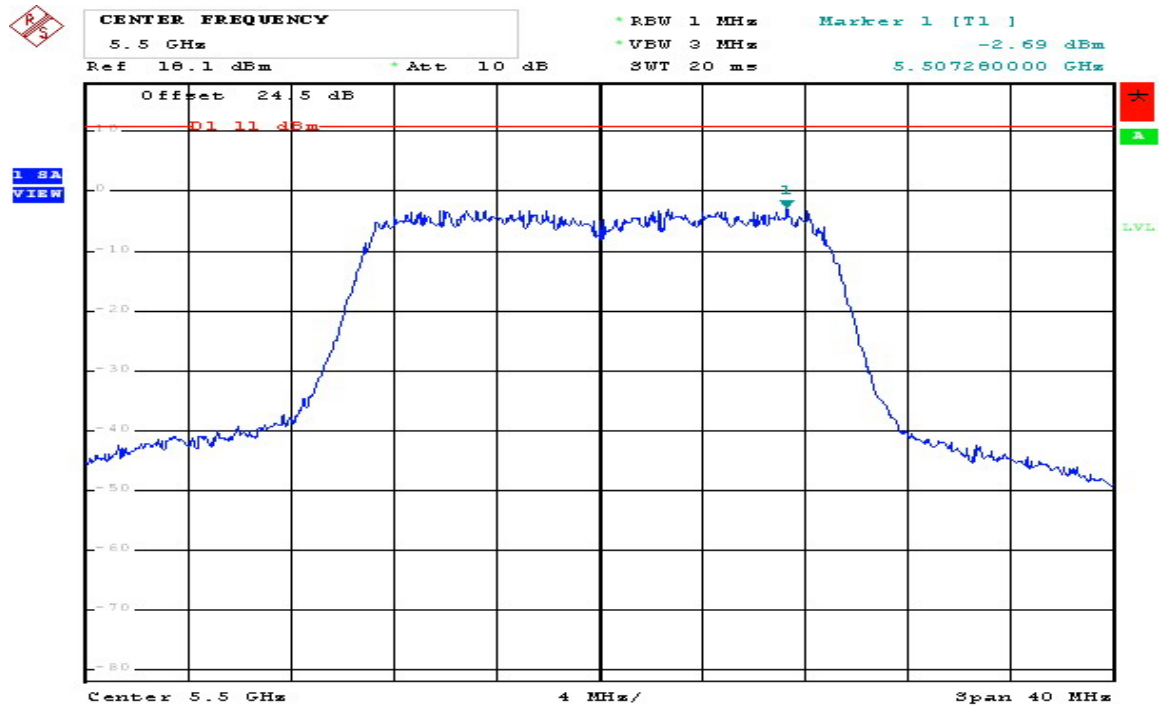

802.11 n (HT20) CH100 5500MHz Chain A+B (A)

Comment: 802.11n(20) 5500MHz
Date: 10.NOV.2008 13:06:20