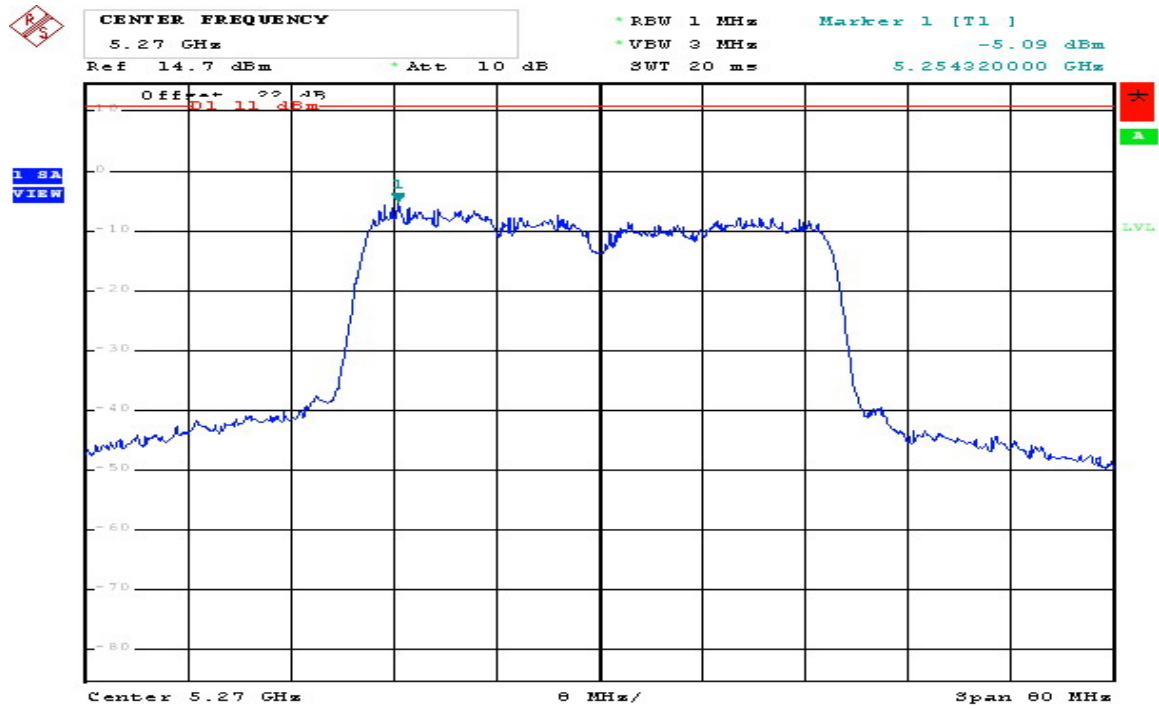

802.11 n (HT40) Chain C CH38 5190MHz

Comment: 802.11n(40) 5190MHz
Date: 10.NOV.2008 10:32:44

802.11 n (HT40) Chain C CH46 5230MHz

Comment: 802.11n(40) 5230MHz
Date: 10.NOV.2008 10:35:54

802.11 n (HT40) Chain C CH54 5270MHz