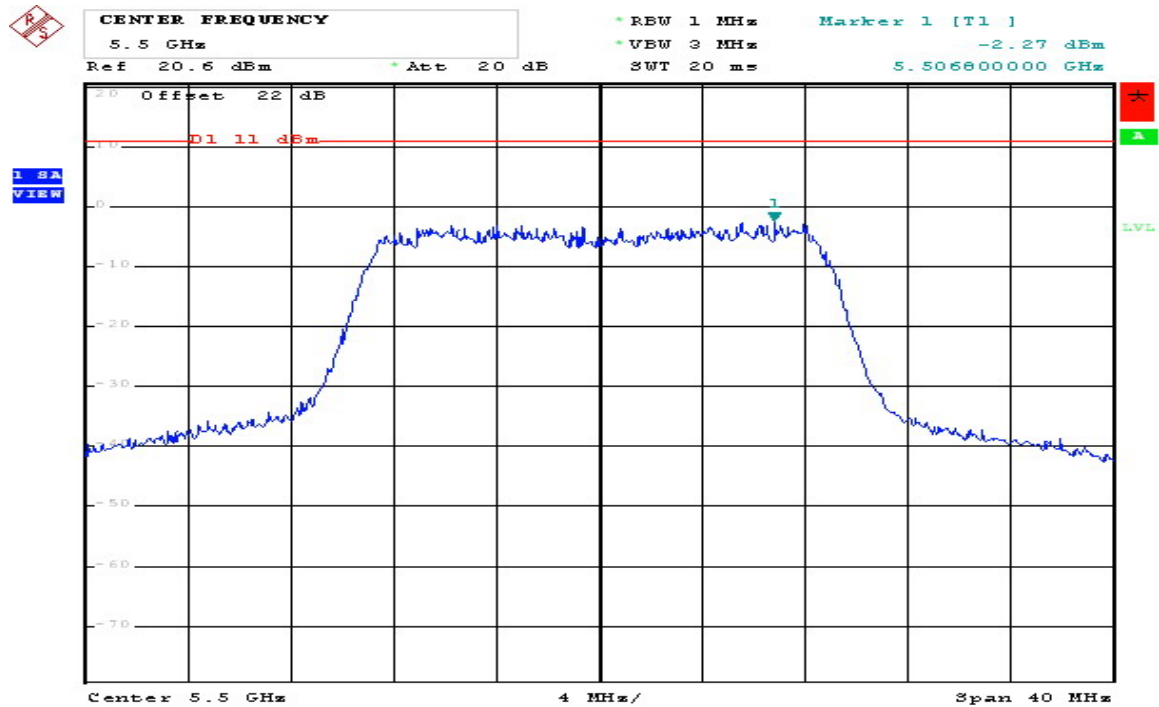

802.11 n (HT20) CH100 5500MHz Chain A+C (C)

Comment: 802.11n(20) 5500MHz (Dual TX A+C)
Date: 10.NOV.2006 14:42:45