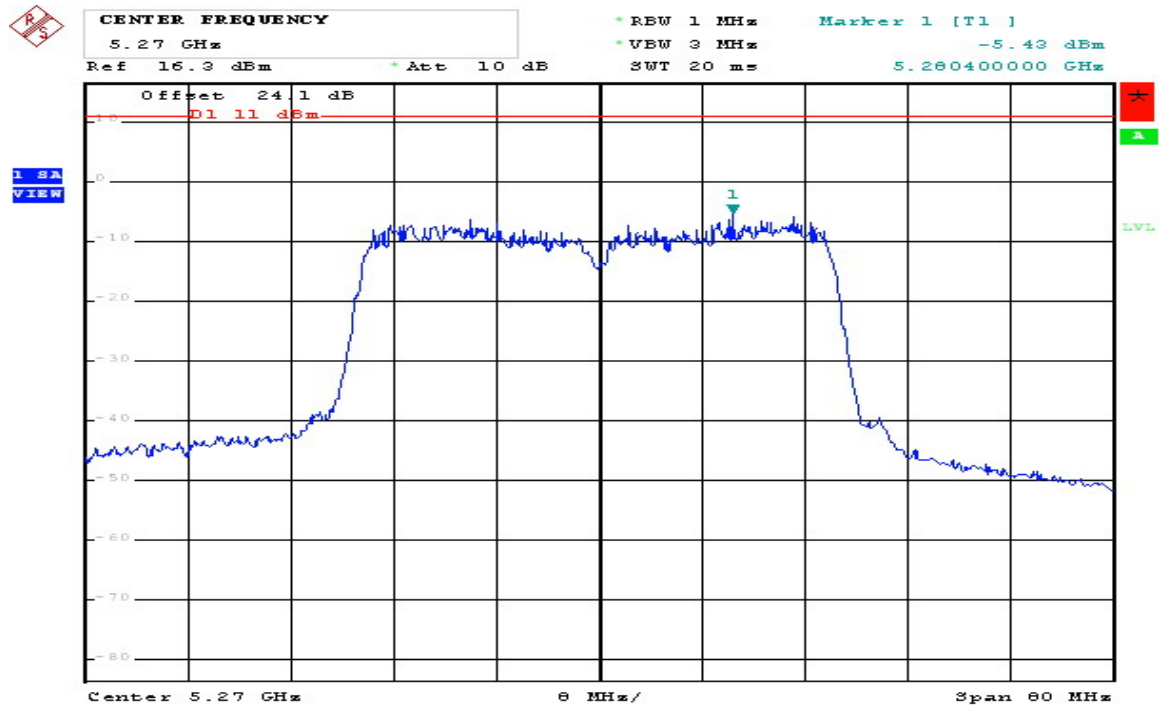

802.11 n (HT40) CH54 5270MHz Chain A+B (A)

Comment: 802.11n(40) 5270MHz (Dual TX A+B)
Date: 10.NOV.2008 15:07:20