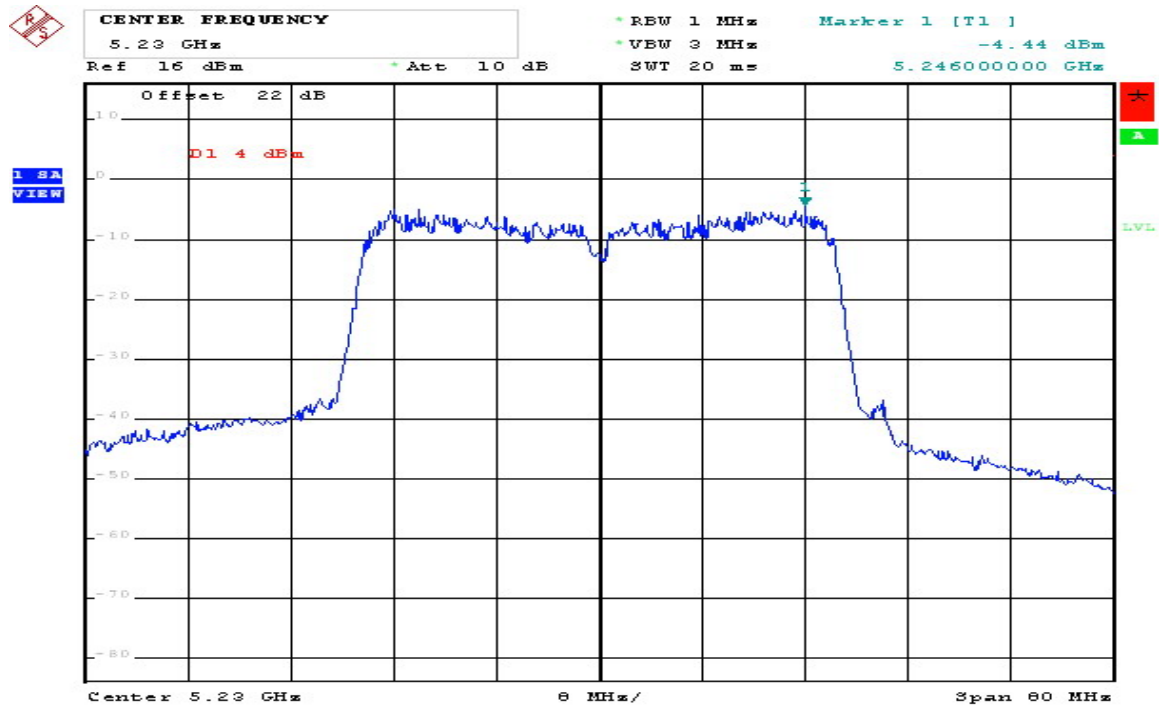

802.11 n (HT40) Chain C CH38 5190MHz

Comment: 802.11n(40) 5190MHz
Date: 10.NOV.2008 10:32:44

802.11 n (HT40) Chain C CH46 5230MHz

Comment: 802.11n(40) 5230MHz
Date: 10.NOV.2008 10:35:54

802.11 n (HT40) Chain C CH54 5270MHz