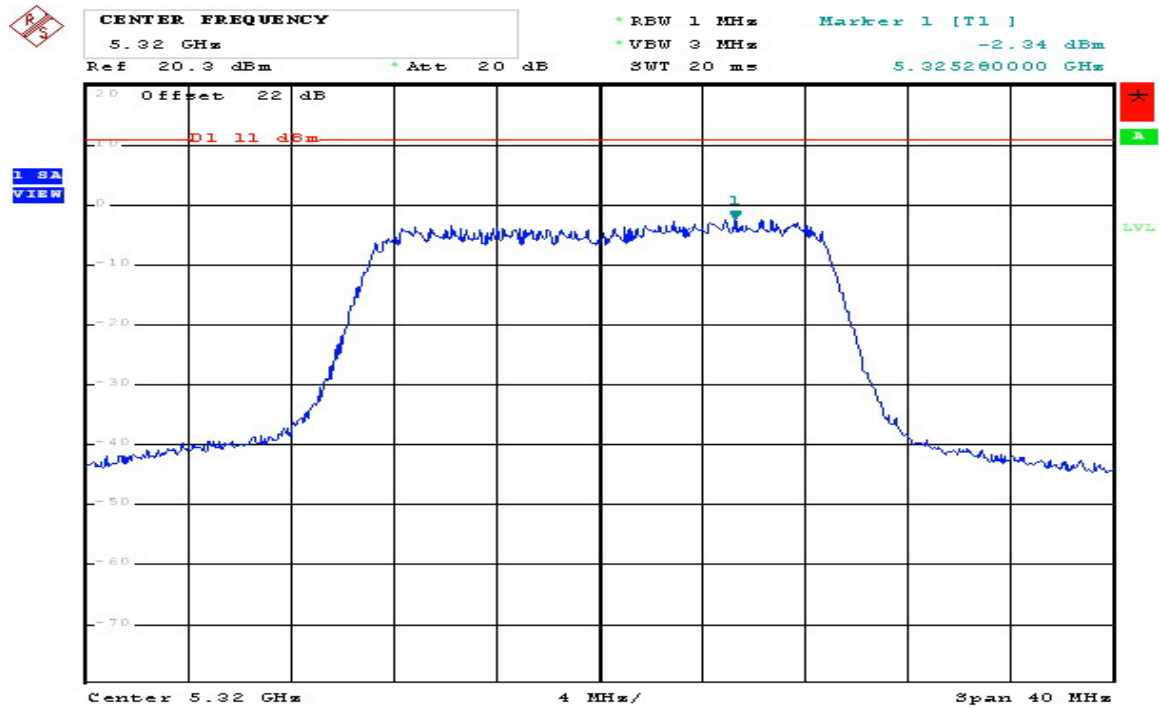

802.11 n (HT20) CH64 5320MHz Chain A+C (C)

Comment: 802.11n(20) 5320MHz (Dual Tx A+C)
Date: 10.NOV.2008 14:29:32