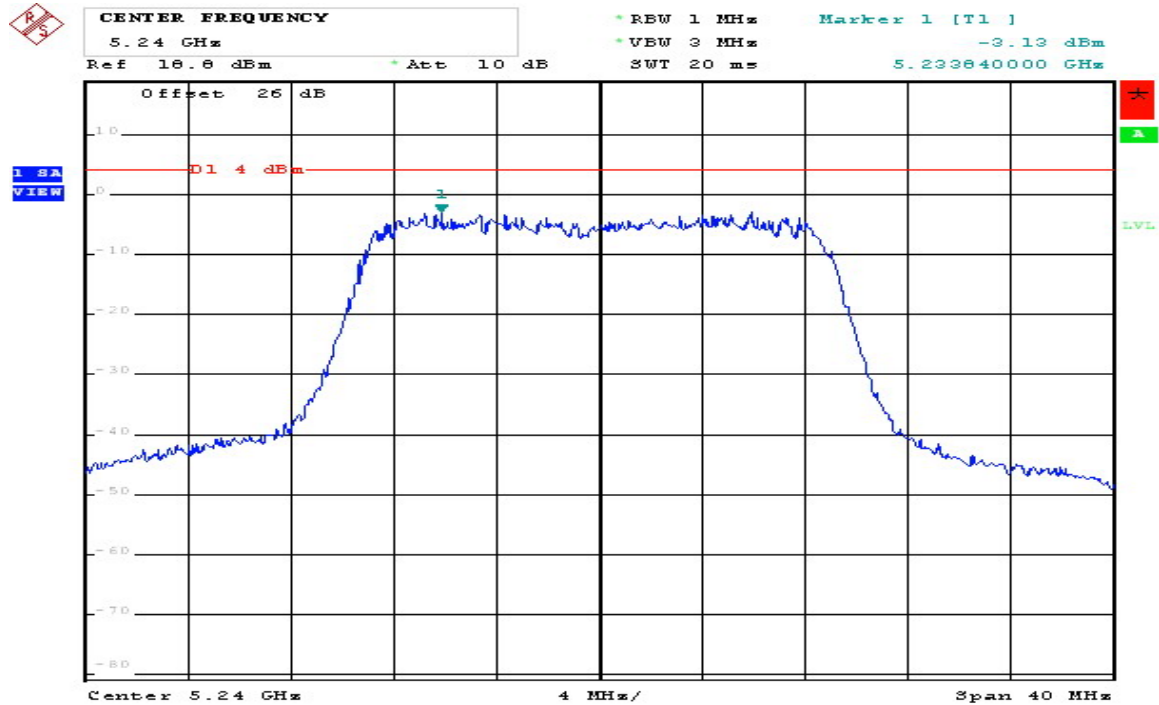

802.11 n (HT20) CH48 5240MHz Chain A+B (B)

Comment: 802.11n(20) 5240MHz
Date: 10.NOV.2008 12:50:11