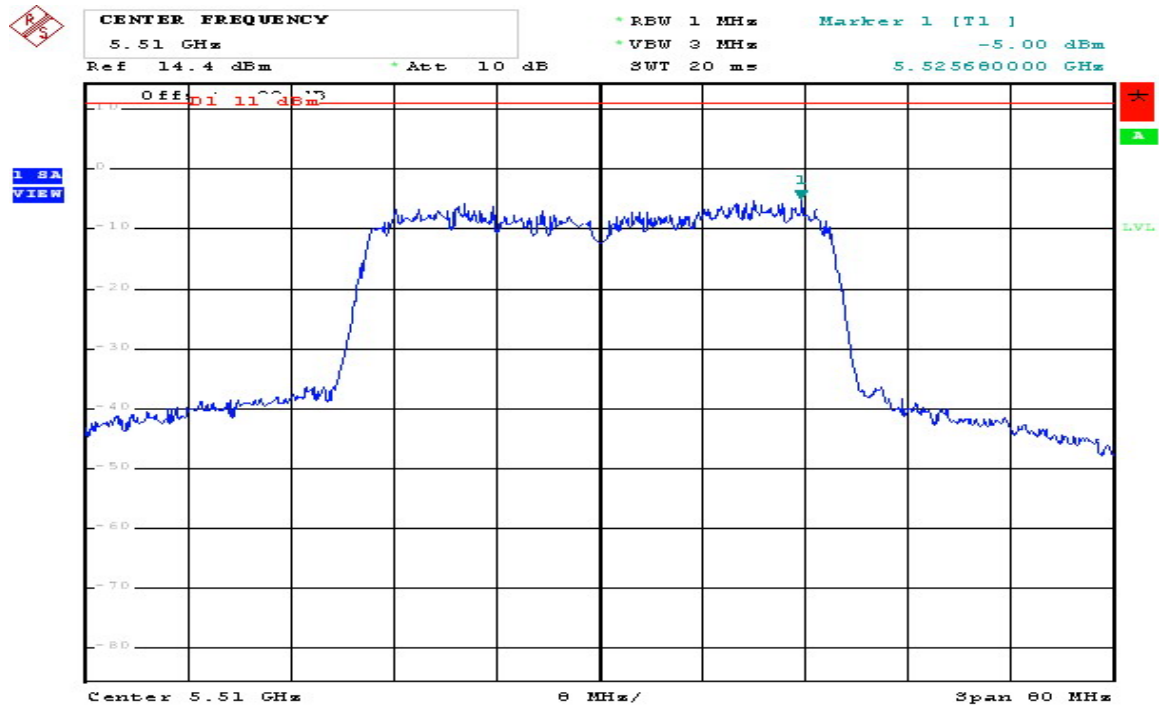

802.11 n (HT40) Chain C CH102 5510MHz

Comment: 802.11n(40) 5510MHz
Date: 10.NOV.2008 10:46:27