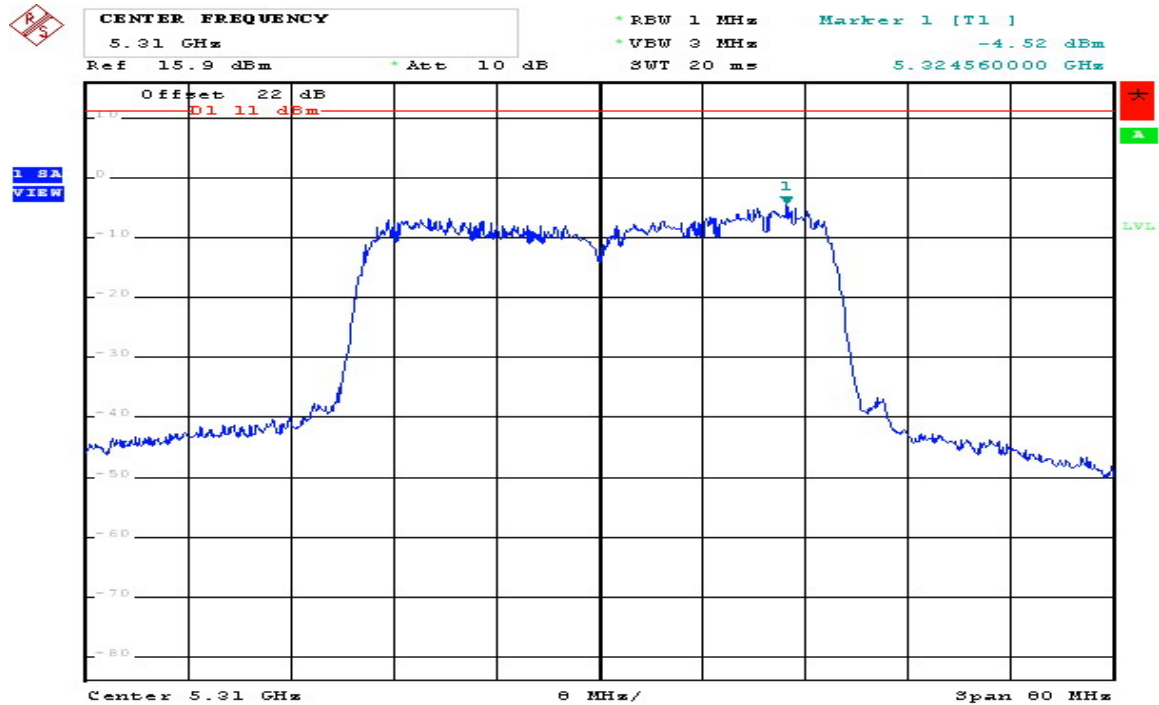

802.11 n (HT40) Chain C CH62 5310MHz

Comment: 802.11n(40) 5310MHz
Date: 10.NOV.2006 10:43:16