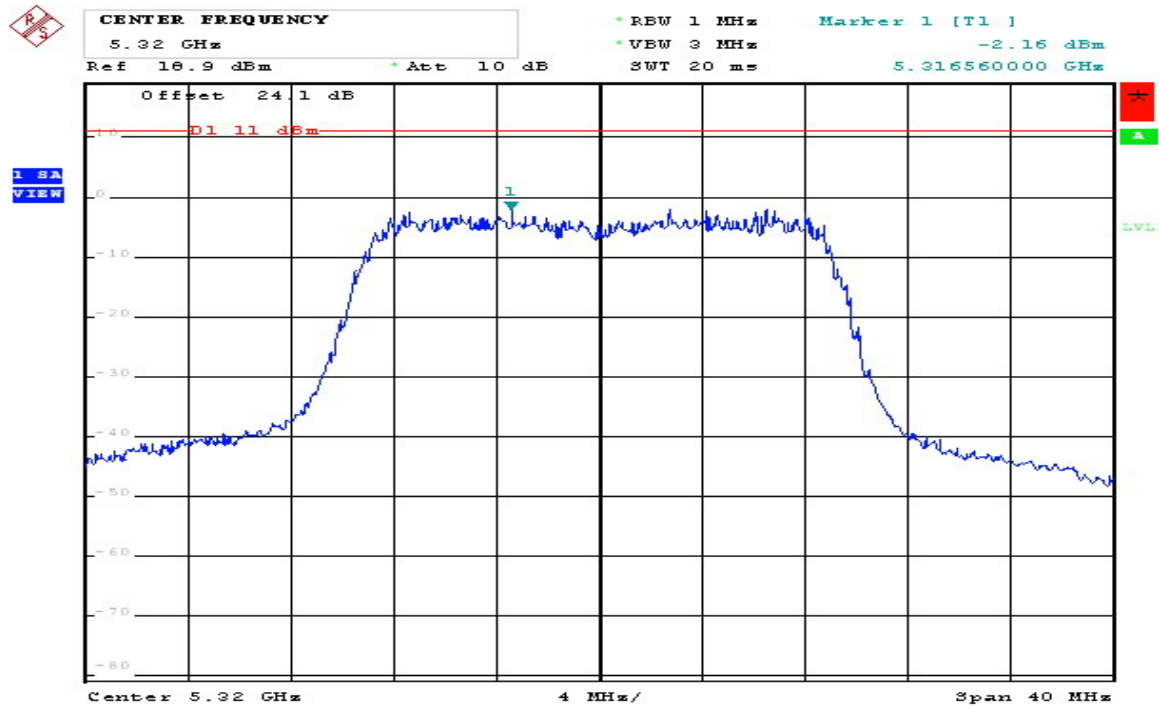

802.11 n (HT20) CH64 5320MHz Chain A+C (A)

Comment: 802.11n(20) 5320MHz (Dual Tx A+C)
Date: 10.NOV.2008 14:27:35