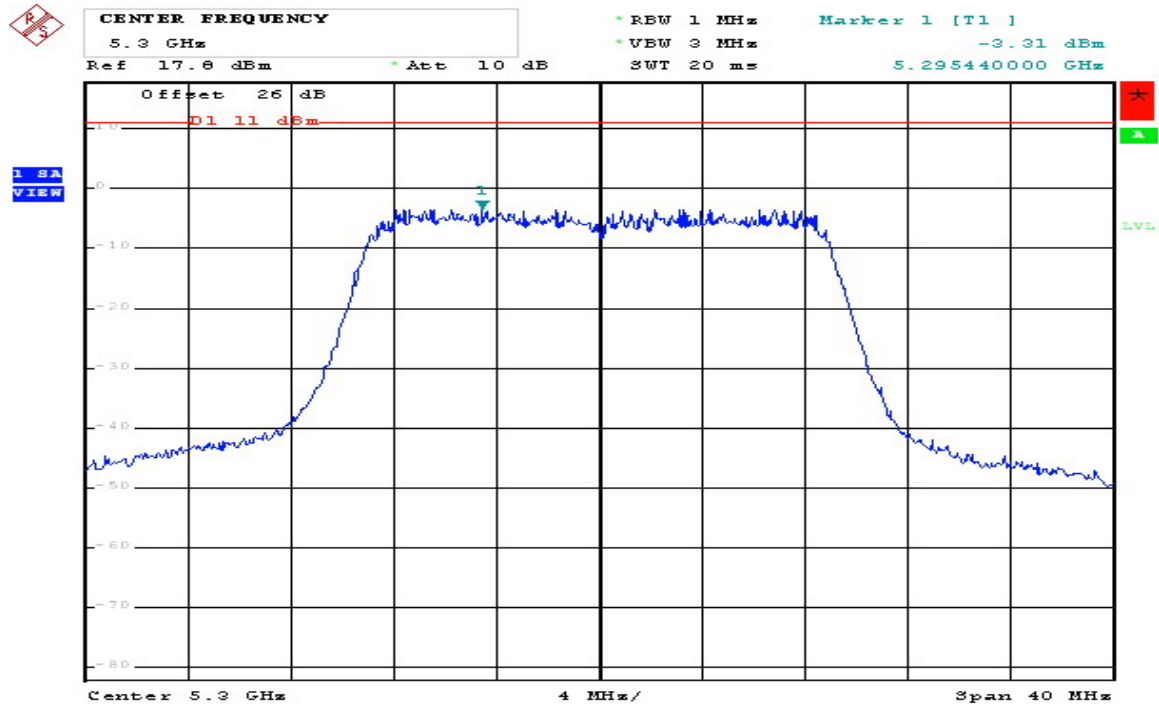

802.11 n (HT20) CH52 5260MHz Chain A+B (B)

Comment: 802.11n(20) 5260MHz
Date: 10.NOV.2008 12:54:14

802.11 n (HT20) CH60 5300MHz Chain A+B (A)

Comment: 802.11n(20) 5300MHz
Date: 10.NOV.2008 12:57:54

802.11 n (HT20) CH60 5300MHz Chain A+B (B)