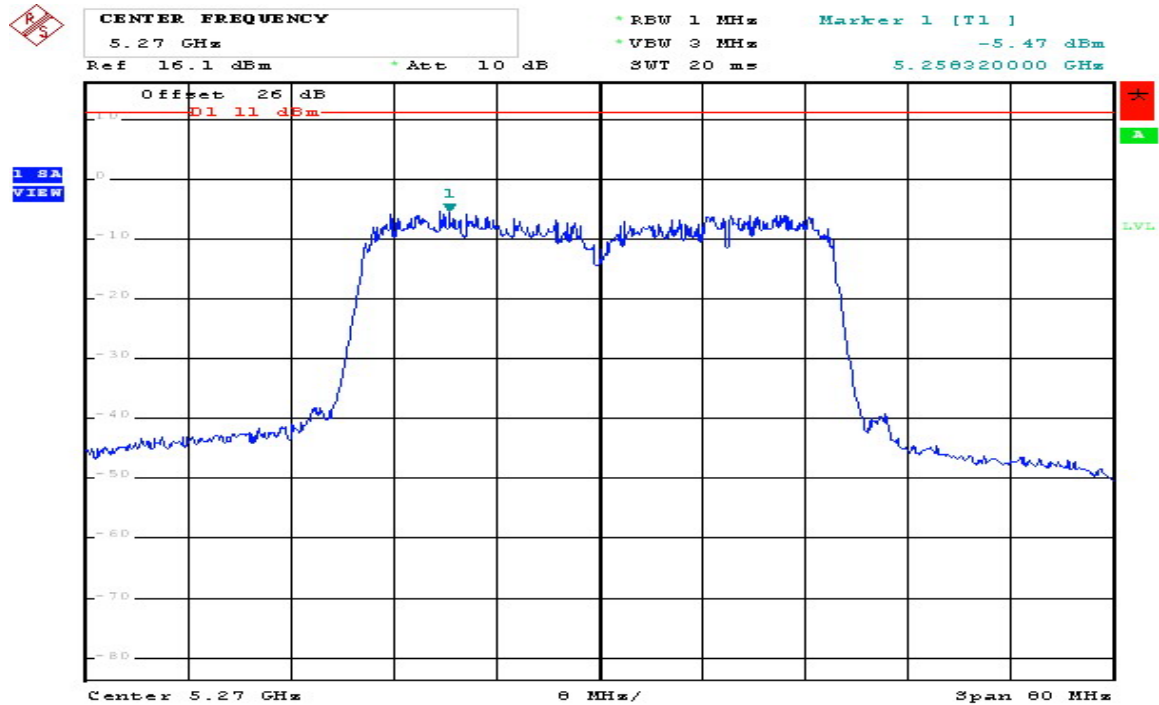

802.11 n (HT40) CH54 5270MHz Chain A+B (B)

Comment: 802.11n(40) 5270MHz (Dual TX A+B)
Date: 10.NOV.2008 15:09:15