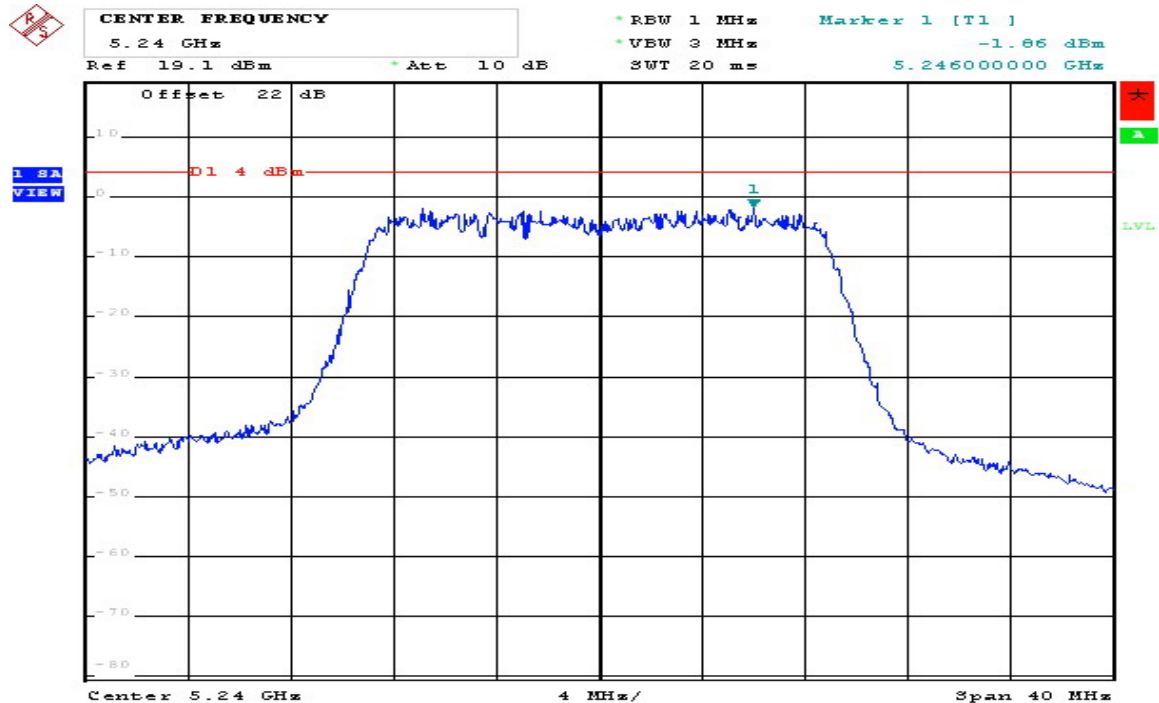

802.11 n (HT20) CH48 5240MHz Chain A+C (C)

Comment: 802.11n(20) 5240MHz (Dual Tx A+C)
Date: 10.NOV.2008 14:17:16