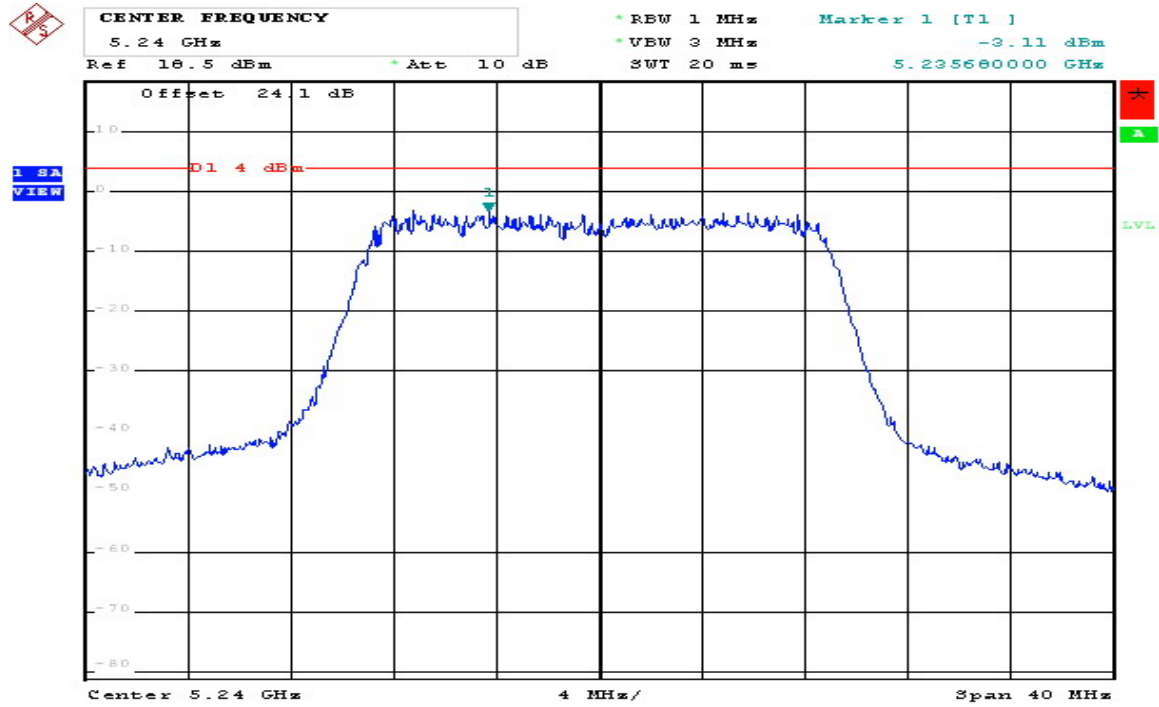

802.11 n (HT20) CH44 5220MHz Chain A+B (A)

Comment: 802.11n(20) 5220MHz
Date: 10.NOV.2008 12:44:19

802.11 n (HT20) CH44 5220MHz Chain A+B (B)

Comment: 802.11n(20) 5220MHz
Date: 10.NOV.2008 12:46:12

802.11 n (HT20) CH48 5240MHz Chain A+B (A)