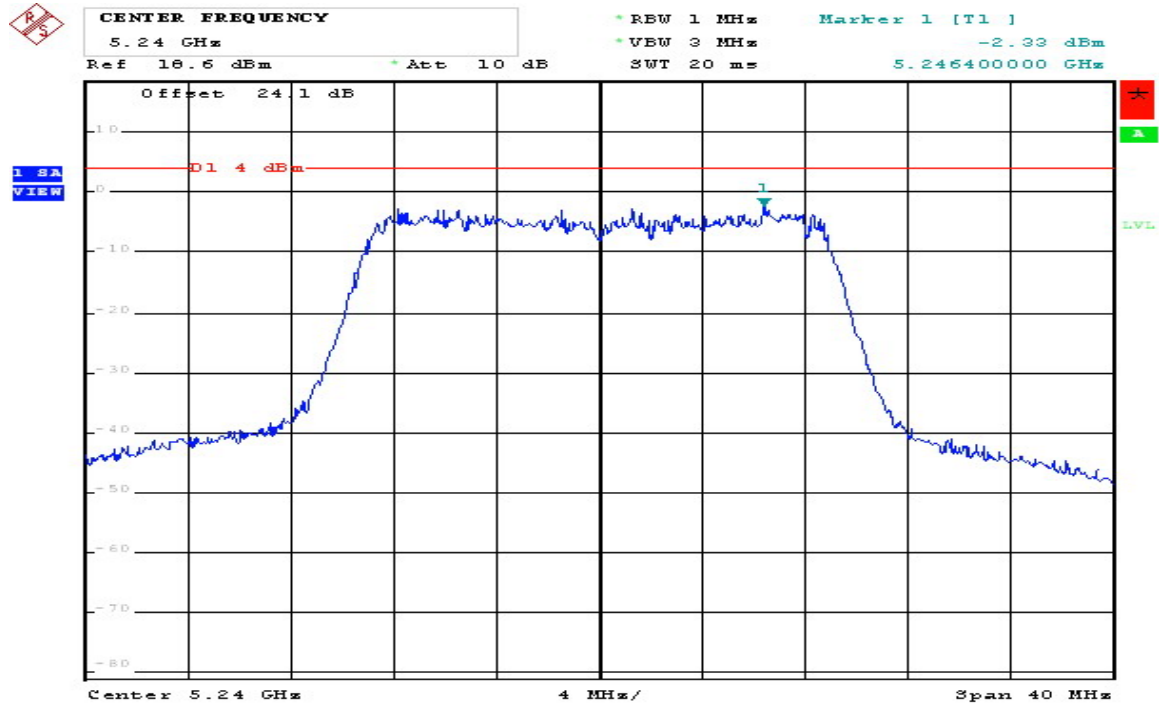

802.11 n (HT20) CH48 5240MHz Chain A+C (A)

Comment: 802.11n(20) 5240MHz (Dual Tx A+C)
Date: 10.NOV.2008 14:15:22