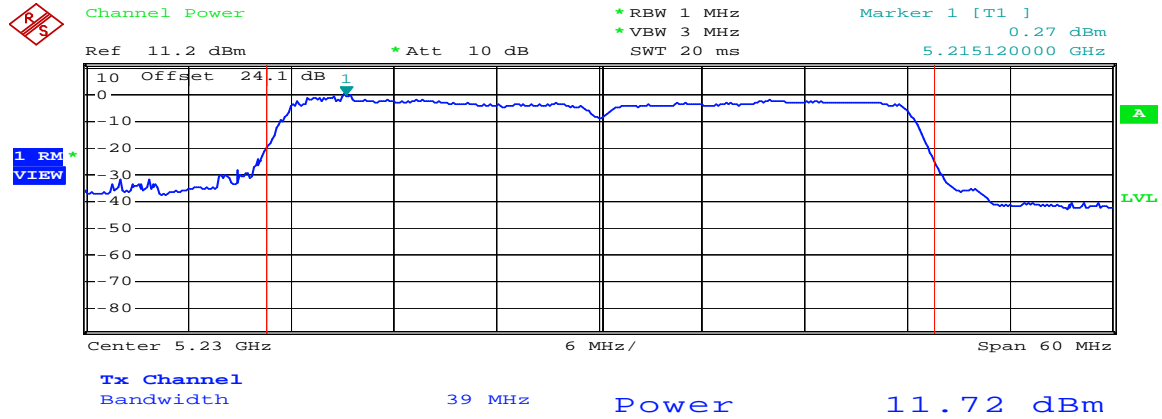

802.11 n (HT40) CH46 5230MHz Chain A+B+C (A)

Comment: 802.11n(40) 5230MHz (Triple TX A+B+C) Limit:16.989700
Date: 10.NOV.2008 17:43:52