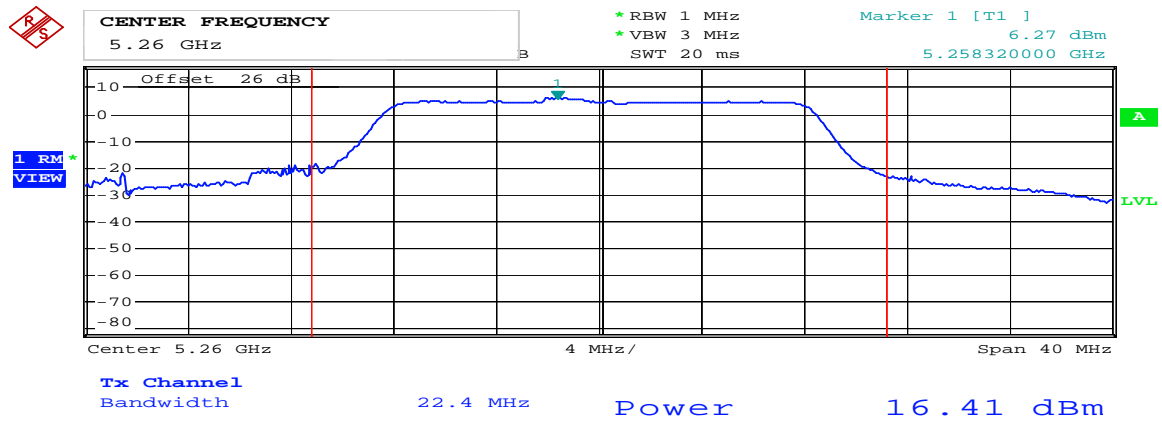

802.11 a Chain B CH52 5260MHz

Comment: 802.11a 5260MHz Limit:23.979400
Date: 7.NOV.2008 13:57:26