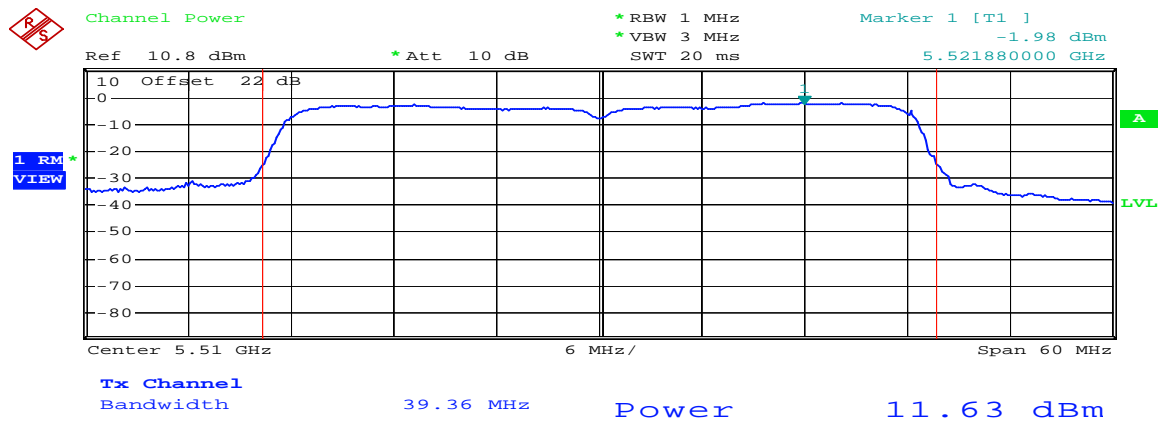

802.11 n (HT40) CH102 5510MHz Chain B+C (C)

Comment: 802.11n(40) 5510MHz (Dual TX B+C) Limit:23.979400
Date: 10.NOV.2008 15:52:25