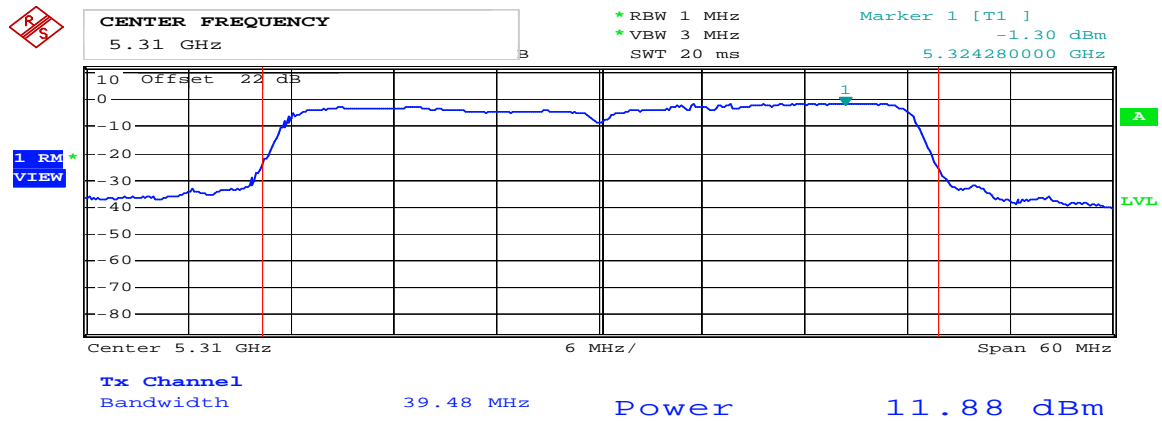

802.11 n (HT40) CH62 5310MHz Chain A+C (C)

Comment: 802.11n(40) 5310MHz (Dual TX A+C) Limit:23.979400
Date: 10.NOV.2008 16:19:16