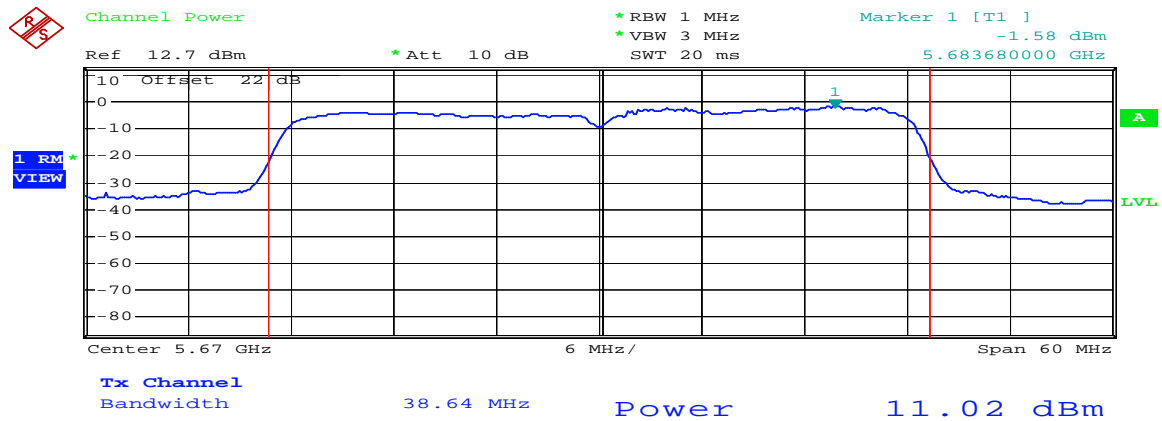

802.11 n (HT40) CH134 5670MHz Chain A+B+C (C)

Comment: 802.11n(40) 5670MHz Limit:23.979400
Date: 11.NOV.2008 08:58:06