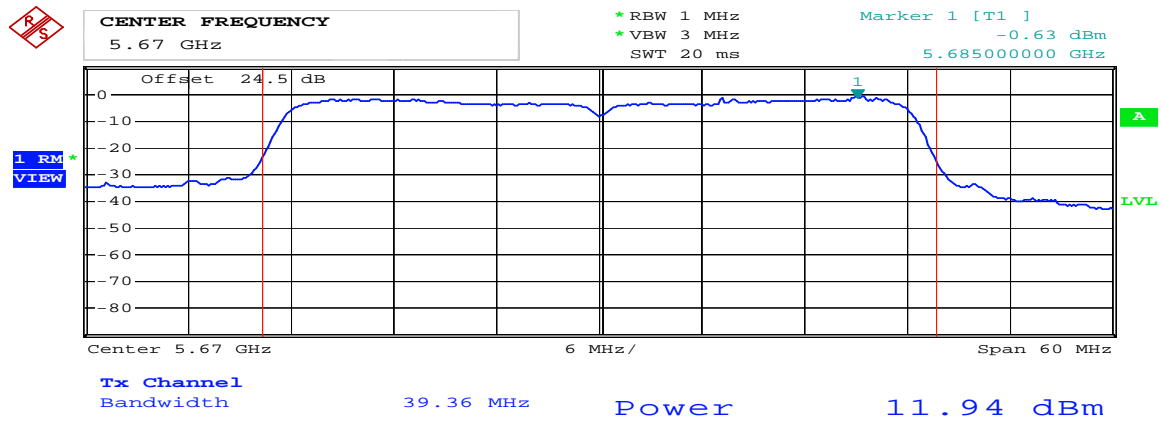

802.11 n (HT40) CH134 5670MHz Chain A+B (A)

Comment: 802.11n(40) 5670MHz (Dual TX A+B) Limit:23.979400
Date: 10.NOV.2008 15:23:15