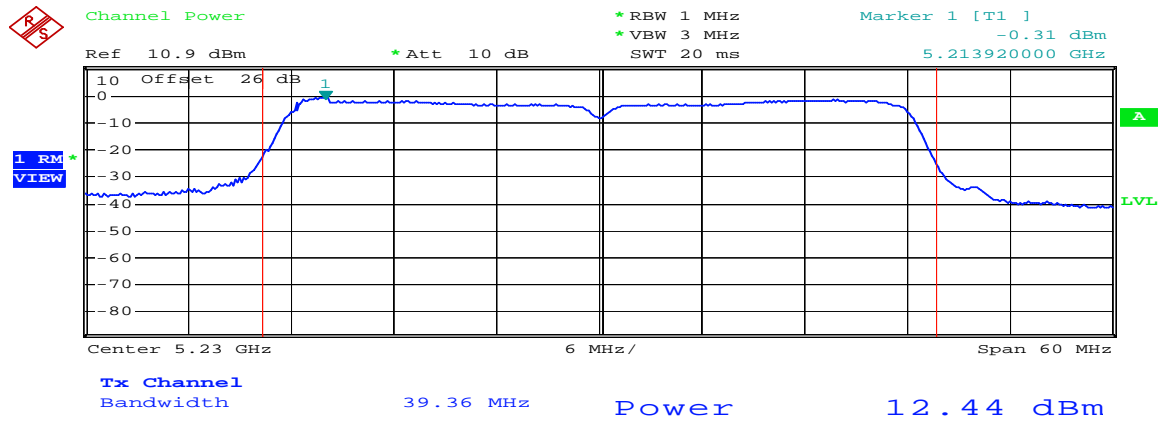

802.11 n (HT40) Chain B CH46 5230MHz

Comment: 802.11n(40) 5230MHz Limit:16.989700
Date: 10.NOV.2008 10:07:31