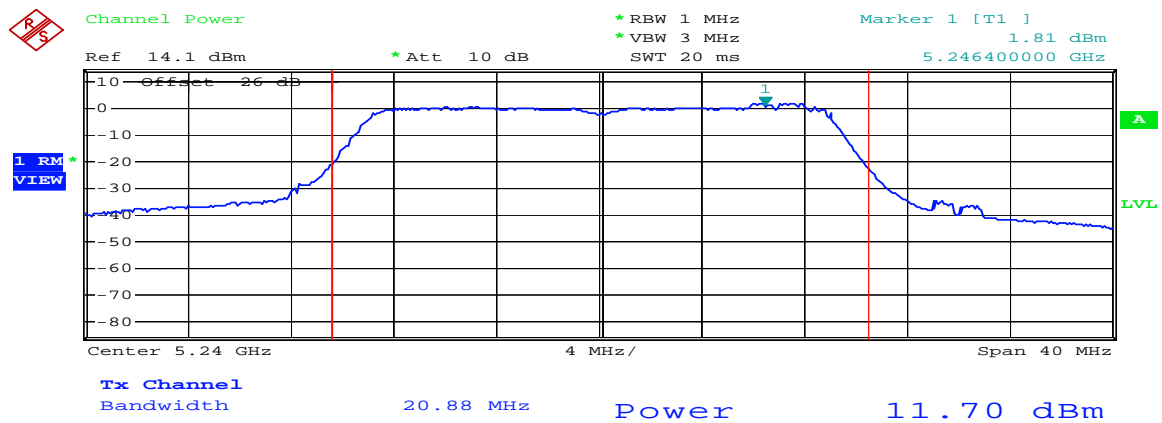

802.11 n (HT20) CH48 5240MHz Chain A+B+C (B)

Comment: 802.11n(20) 5240MHz (Triple TX A+B+C) Limit:16.989700
Date: 10.NOV.2008 16:56:16