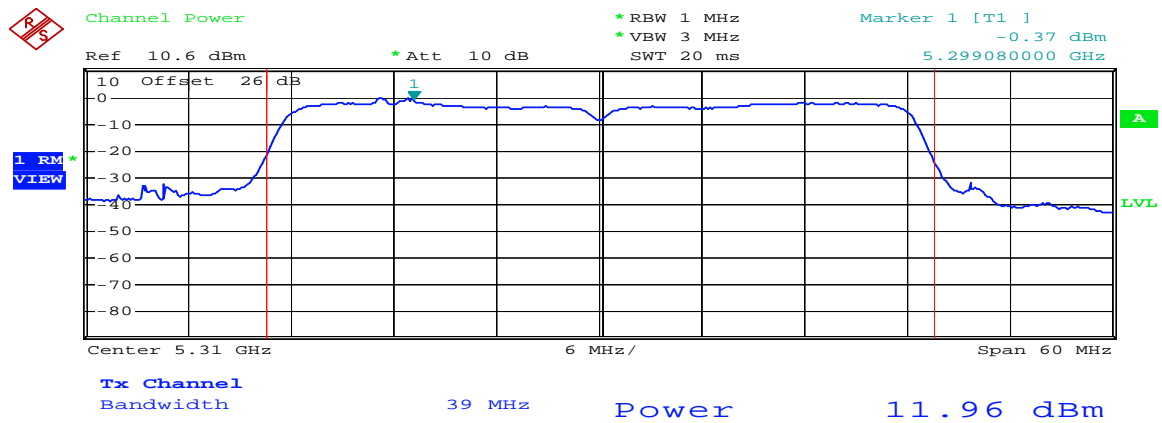

802.11 n (HT40) CH62 5310MHz Chain A+B (B)

Comment: 802.11n(40) 5310MHz (Dual TX A+B) Limit:23.979400
Date: 10.NOV.2008 15:12:57