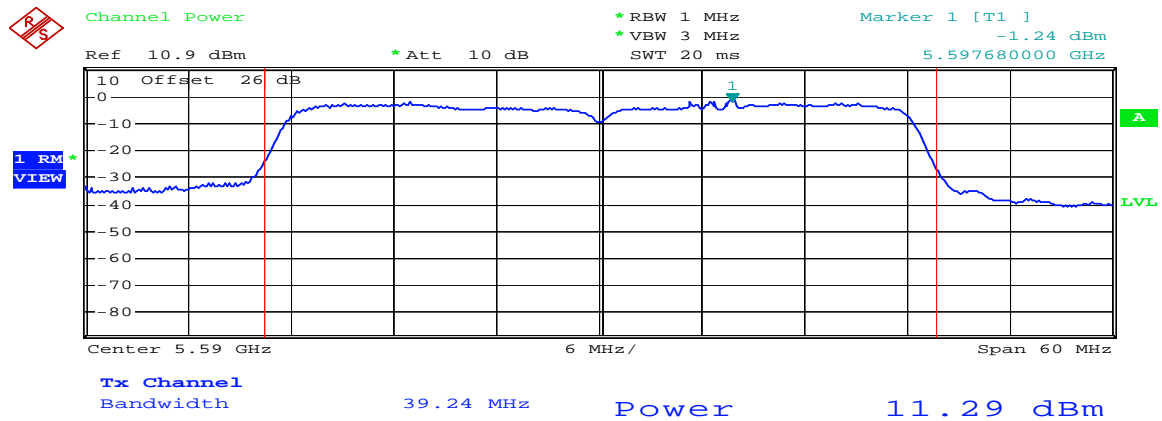

802.11 n (HT40) CH118 5590MHz Chain A+B+C (B)

Comment: 802.11n(40) 5590MHz Limit:23.979400
Date: 11.NOV.2008 08:50:10