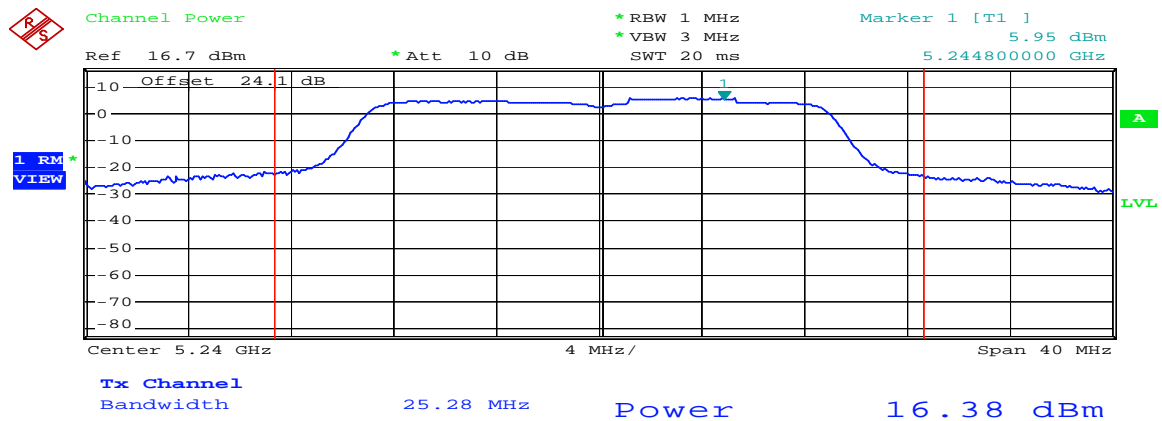

802.11 n (HT20) Chain A CH48 5240MHz

Comment: 802.11n(20) 5240MHz Limit:16.989700
Date: 7.NOV.2008 15:32:41