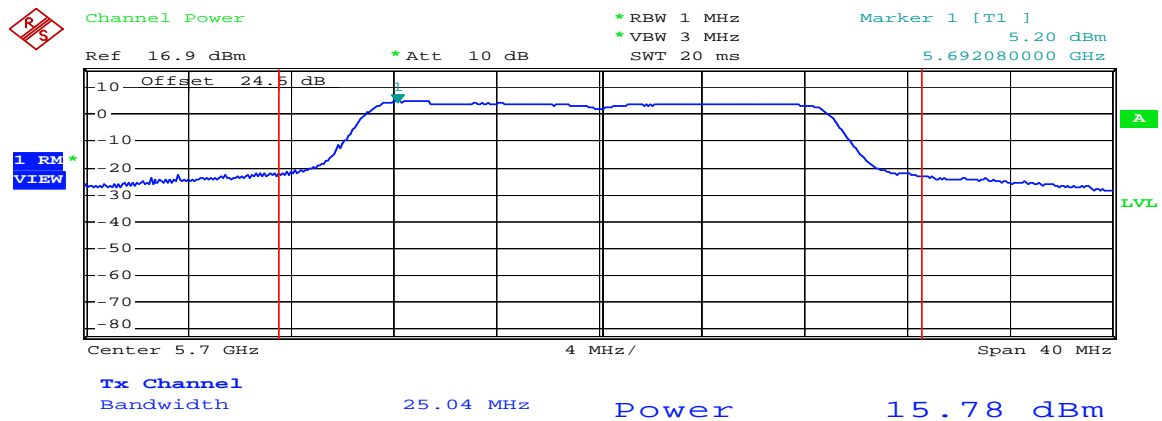

802.11 n (HT20) Chain A CH140 5700MHz

Comment: 802.11n(20) 5700MHz Limit:23.979400
Date: 7.NOV.2008 15:53:34