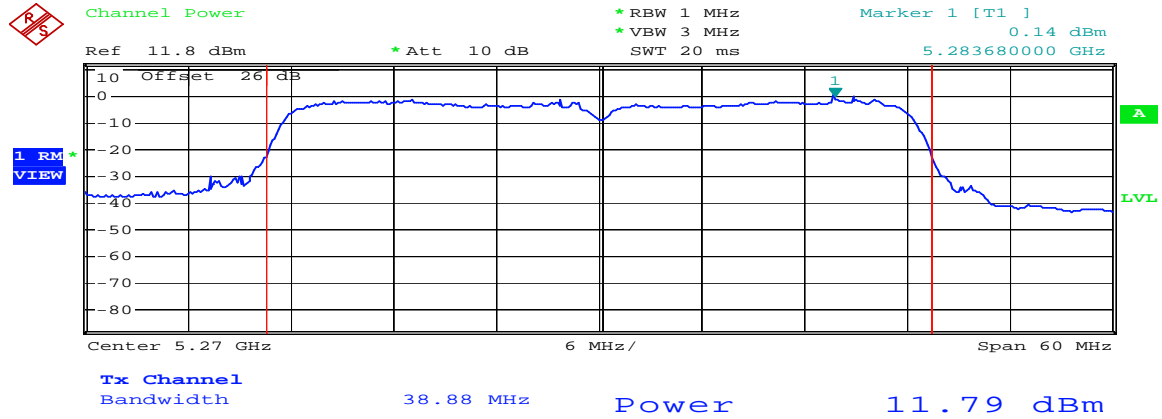

802.11 n (HT40) CH54 5270MHz Chain A+B+C (B)

Comment: 802.11n(40) 5270MHz (Triple TX A+B+C) Limit:23.979400
Date: 10.NOV.2008 17:51:48