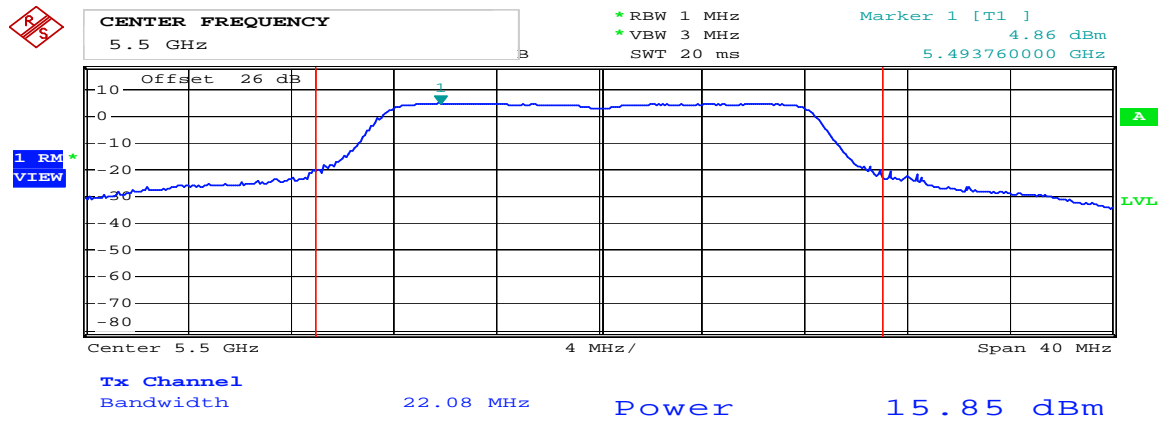

802.11 a Chain B CH100 5500MHz

Comment: 802.11a 5500MHz Limit:23.979400
Date: 7.NOV.2008 14:10:31