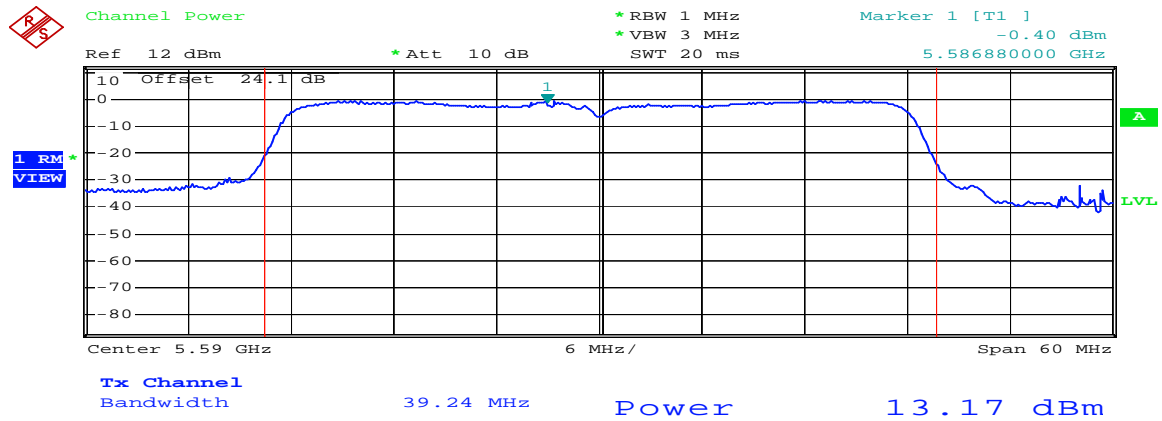

802.11 n (HT40) CH118 5590MHz Chain A+C (A)

Comment: 802.11n(40) 5590MHz (Dual TX A+C) Limit:23.979400
Date: 10.NOV.2008 16:27:00