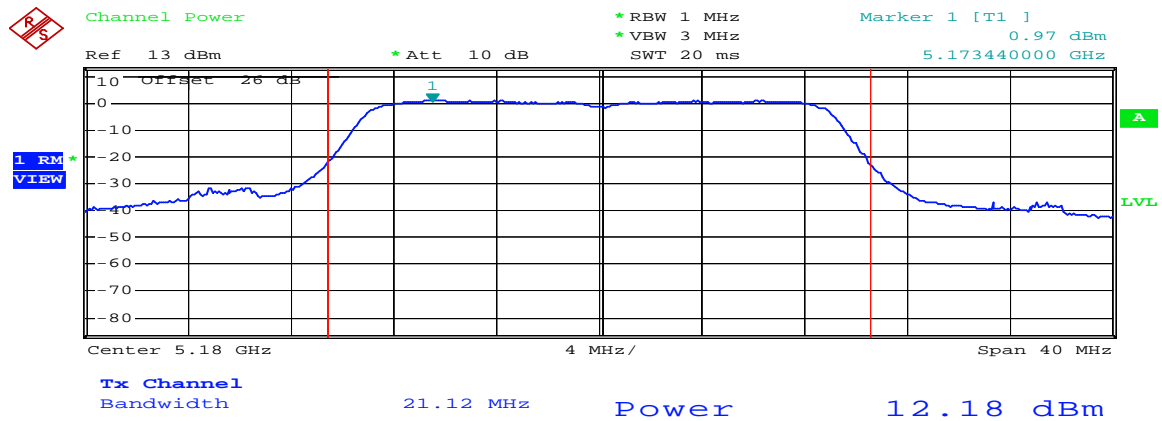

802.11 n (HT20) CH36 5180MHz Chain A+B (B)

Comment: 802.11n(20) 5180MHz Limit:16.989700
Date: 10.NOV.2008 12:40:45