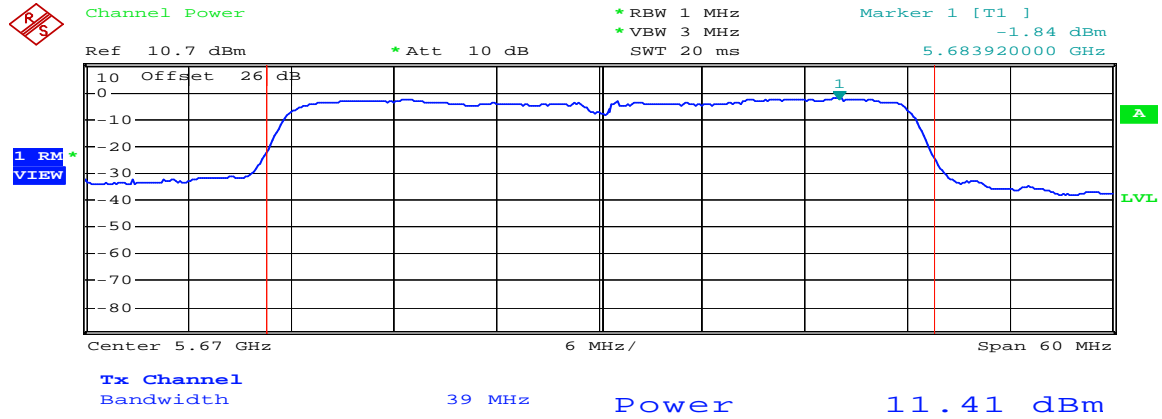

802.11 n (HT40) CH134 5670MHz Chain A+B+C (B)

Comment: 802.11n(40) 5670MHz Limit:23.979400
Date: 11.NOV.2008 08:56:10