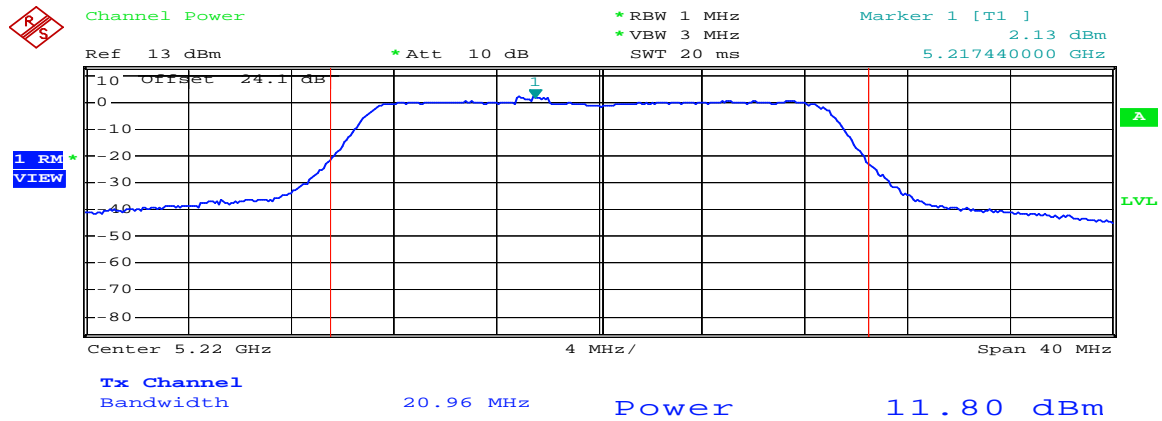

802.11 n (HT20) CH44 5220MHz Chain A+B (A)

Comment: 802.11n(20) 5220MHz Limit:16.989700
Date: 10.NOV.2008 12:43:58