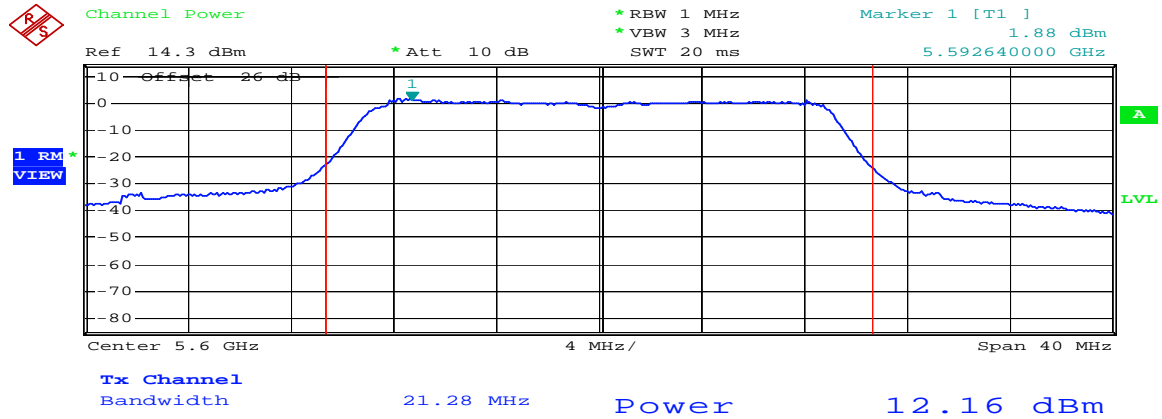

802.11 n (HT20) CH120 5600MHz Chain A+B (B)

Comment: 802.11n(20) 5600MHz Limit:23.979400
Date: 10.NOV.2008 13:11:54