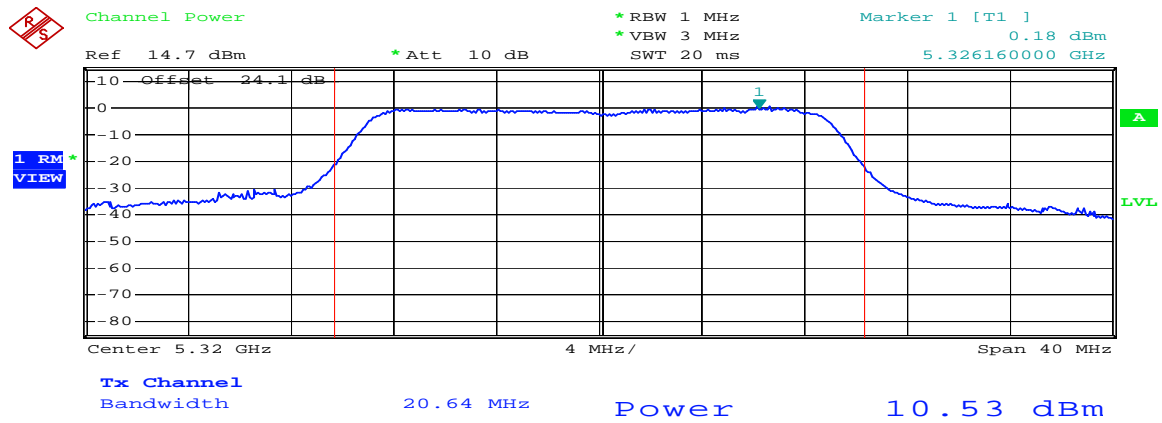

802.11 n (HT20) CH64 5320MHz Chain A+B+C (A)

Comment: 802.11n(20) 5320MHz (Triple TX A+B+C) Limit:23.979400
Date: 10.NOV.2008 17:12:04