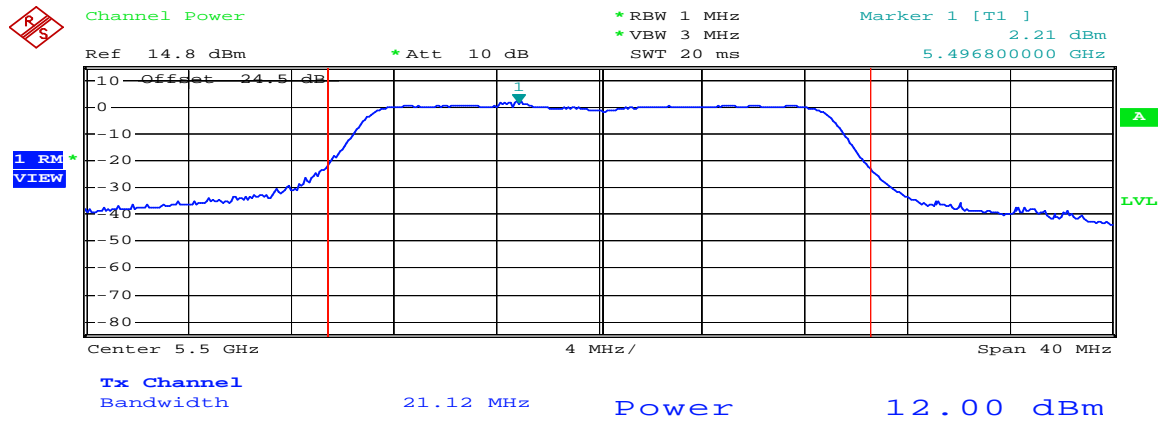

802.11 n (HT20) CH100 5500MHz Chain A+B (A)

Comment: 802.11n(20) 5500MHz Limit:23.979400
Date: 10.NOV.2008 13:05:56