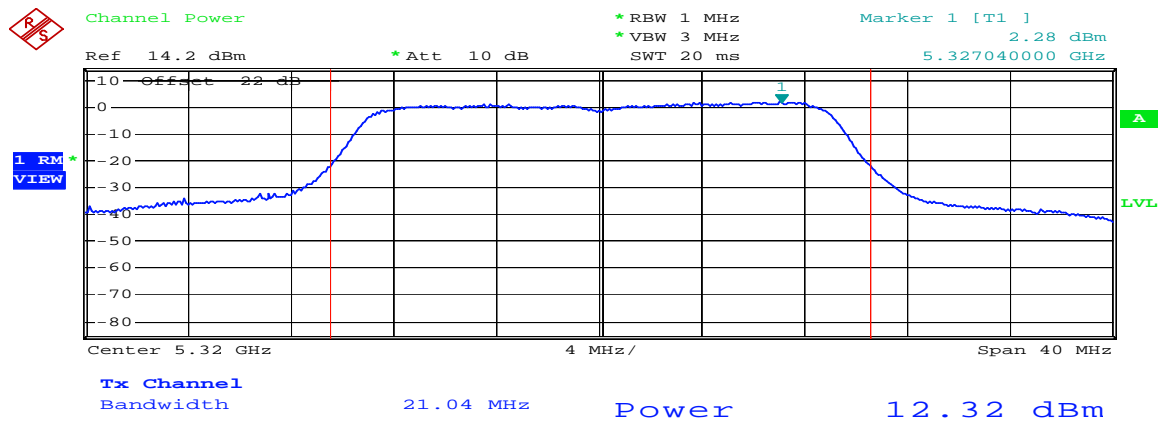

802.11 n (HT20) CH64 5320MHz Chain A+C (C)

Comment: 802.11n(20) 5320MHz (Dual Tx A+C) Limit:23.979400
Date: 10.NOV.2008 14:29:08