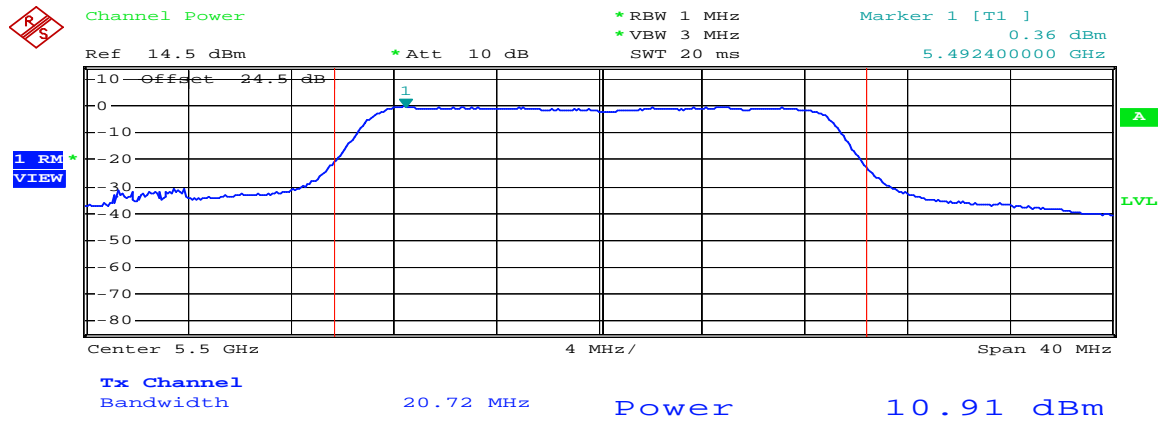

802.11 n (HT20) CH100 5500MHz Chain A+B+C (A)

Comment: 802.11n(20) 5500MHz (Triple TX A+B+C) Limit:23.979400
Date: 10.NOV.2008 17:18:06