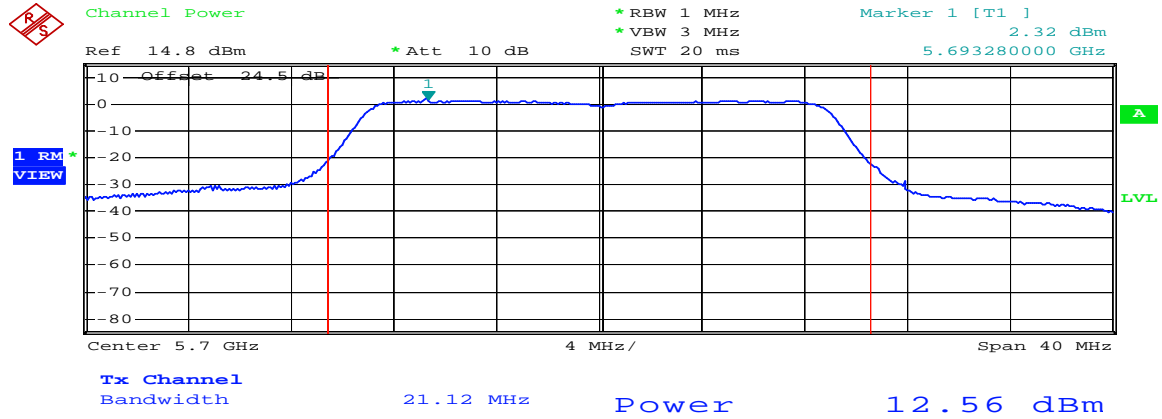

802.11 n (HT20) CH140 5700MHz Chain A+C (A)

Comment: 802.11n(20) 5700MHz (Dual TX A+C) Limit:23.979400
Date: 10.NOV.2008 14:48:47