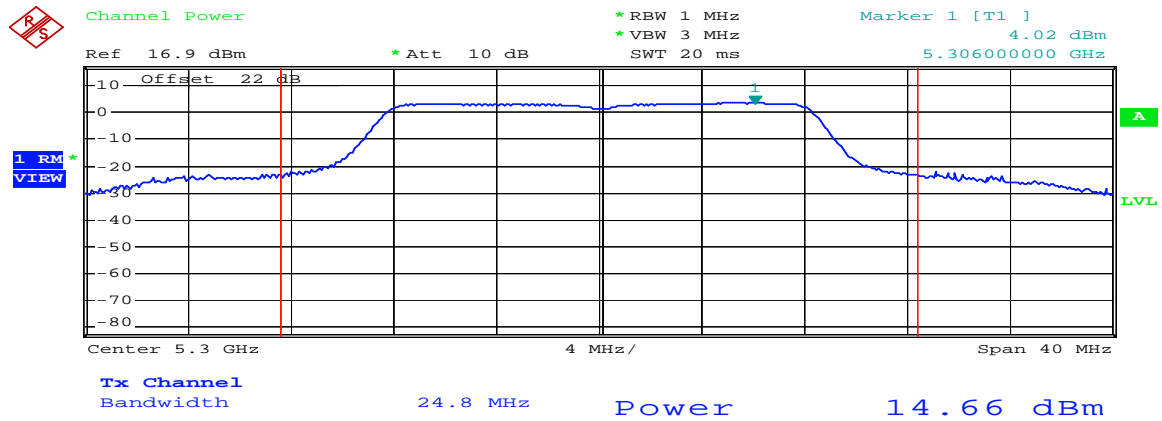

802.11 a Chain C CH60 5300MHz

Comment: 802.11a 5300MHz Limit:23.979400
Date: 7.NOV.2008 14:54:48