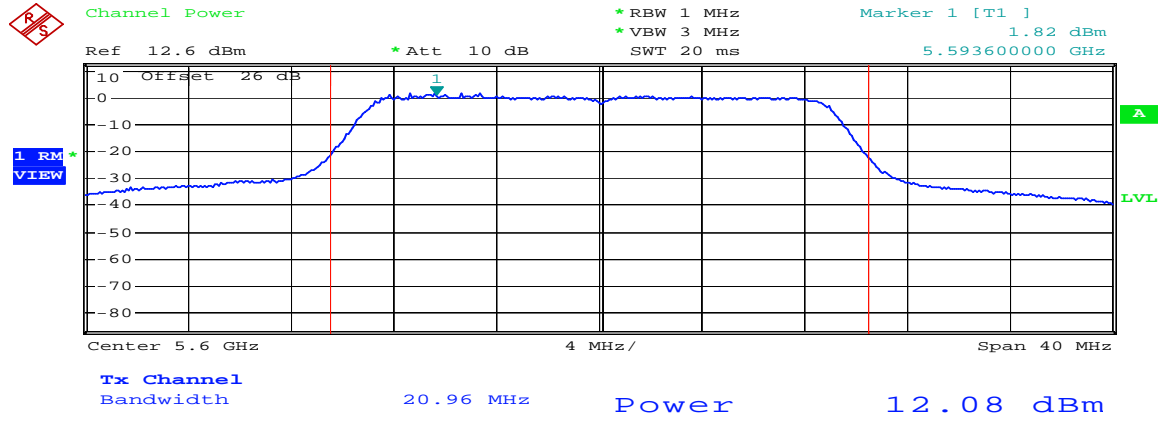

802.11 n (HT20) CH120 5600MHz Chain A+B+C (B)

Comment: 802.11n(20) 5600MHz (Triple TX A+B+C) Limit:23.979400
Date: 10.NOV.2008 17:25:51