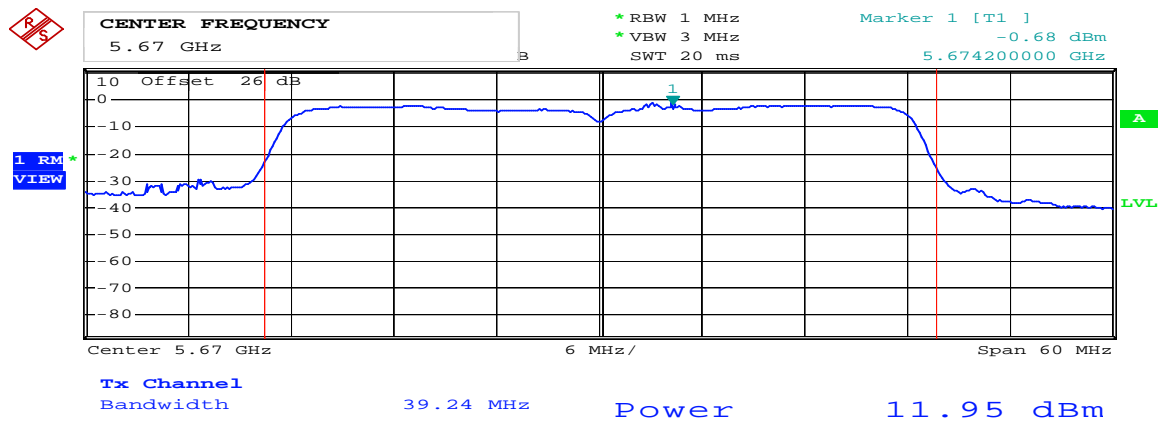

802.11 n (HT40) C CH134 5670MHz Chain A+B (B)

Comment: 802.11n(40) 5670MHz (Dual TX A+B) Limit:23.979400
Date: 10.NOV.2008 15:25:11