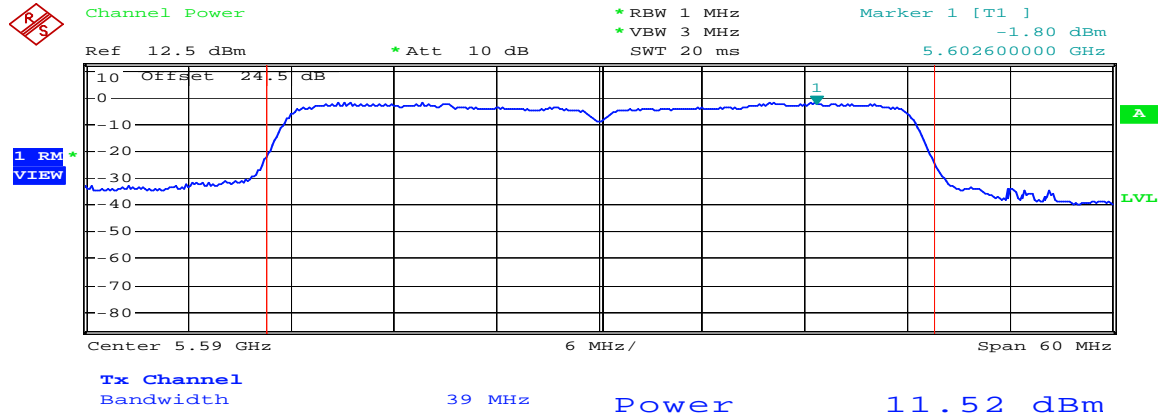

802.11 n (HT40) CH118 5590MHz Chain A+B+C (A)

Comment: 802.11n(40) 5590MHz Limit:23.979400
Date: 11.NOV.2008 08:48:18