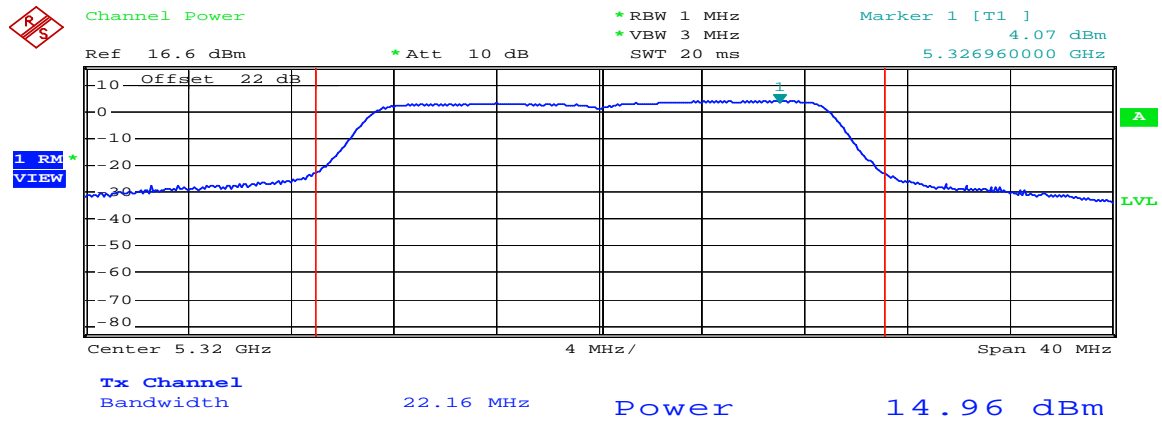

802.11 n (HT20) Chain C CH64 5320MHz

Comment: 802.11n(20) 5320MHz Limit:23.979400
Date: 10.NOV.2008 08:49:32