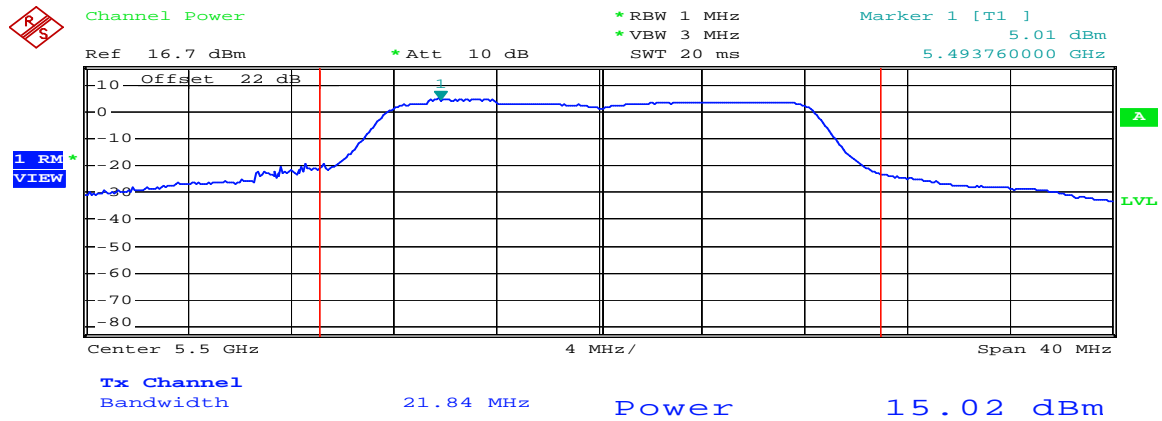

802.11 a Chain C CH100 5500MHz

Comment: 802.11a 5500MHz Limit:23.979400
Date: 7.NOV.2008 14:56:41