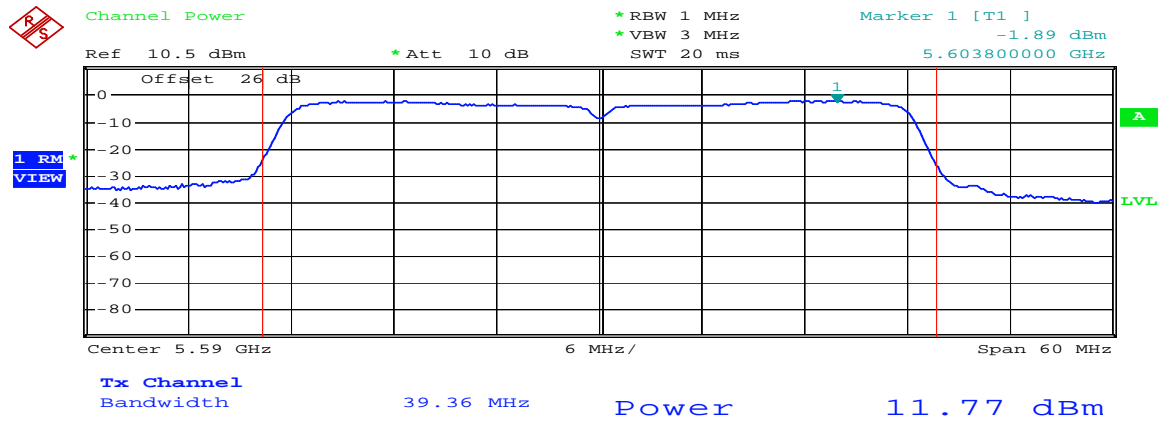

802.11 n (HT40) Chain B CH118 5590MHz

Comment: 802.11n(40) 5590MHz Limit:23.979400
Date: 10.NOV.2008 10:18:39