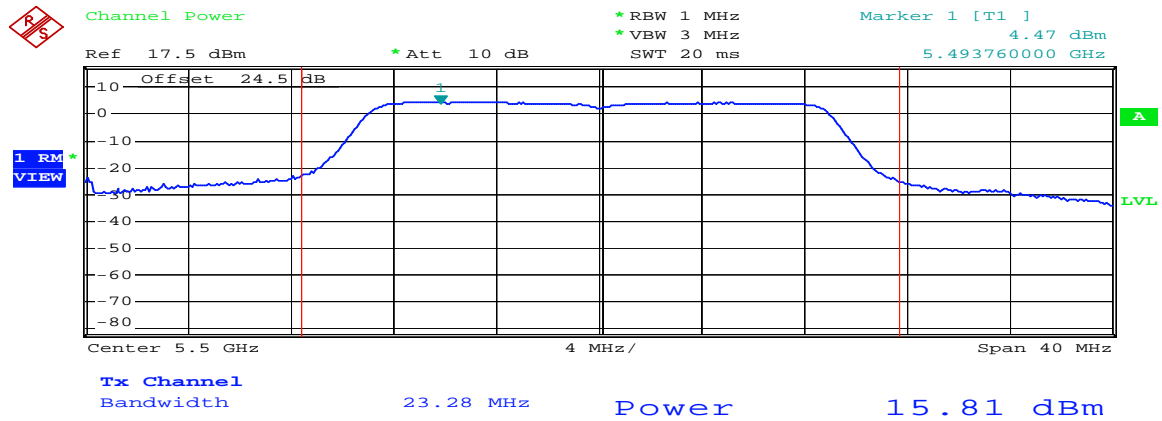

802.11 n (HT20) Chain A CH100 5500MHz

Comment: 802.11n(20) 5500MHz Limit:23.979400
Date: 7.NOV.2008 15:46:03