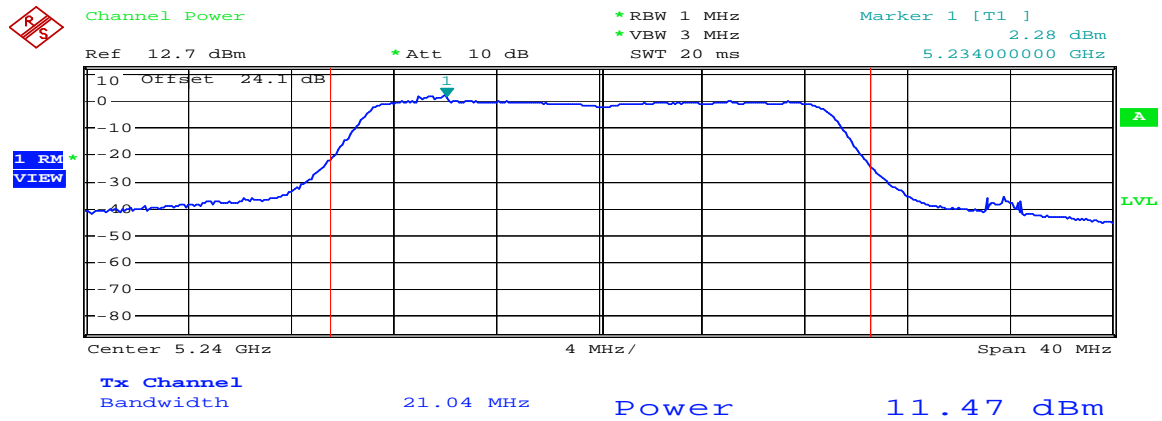

802.11 n (HT20) CH48 5240MHz Chain A+B (A)

Comment: 802.11n(20) 5240MHz Limit:16.989700
Date: 10.NOV.2008 12:47:55