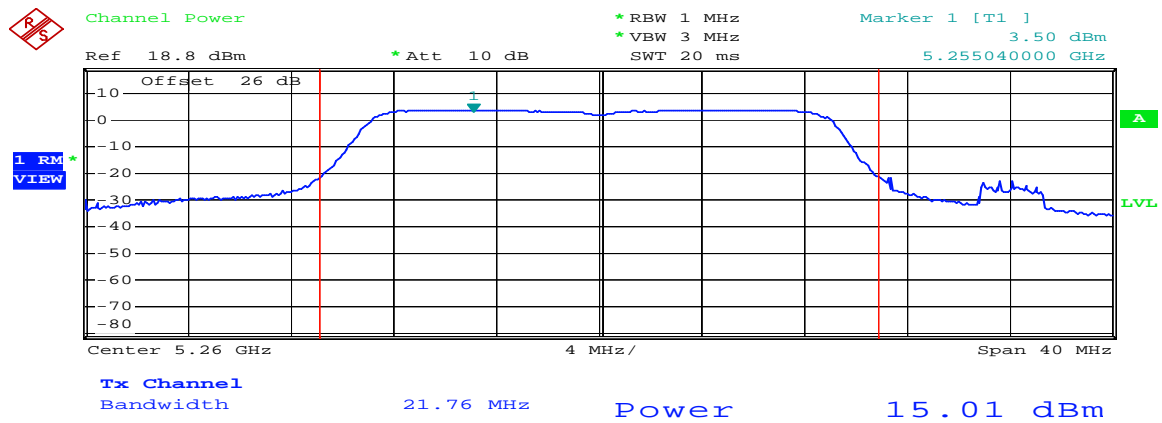

802.11 n (HT20) Chain B CH52 5260MHz

Comment: 802.11n(20) 5260MHz Limit:23.979400
Date: 7.NOV.2008 16:21:19