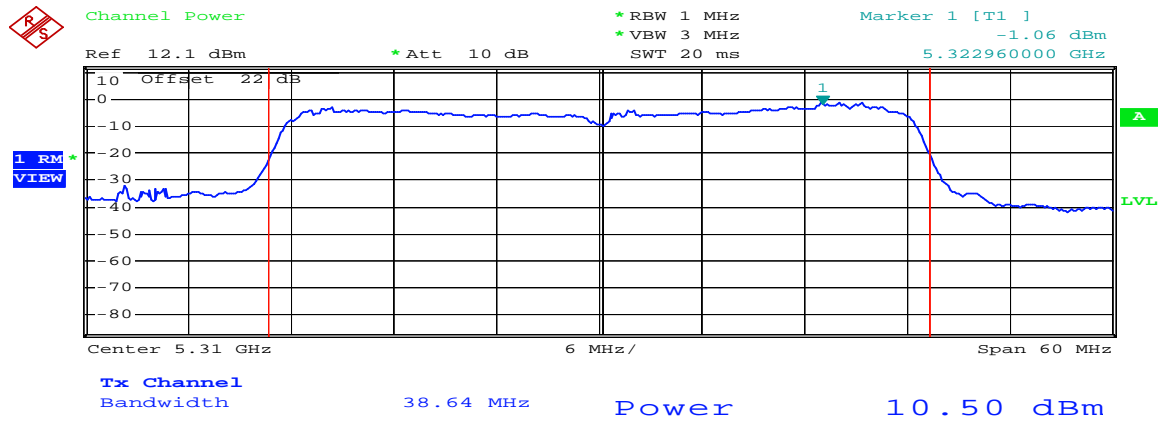

802.11 n (HT40) CH62 5310MHz Chain A+B+C (C)

Comment: 802.11n(40) 5310MHz (Triple TX A+B+C) Limit:23.979400
Date: 10.NOV.2008 17:59:45