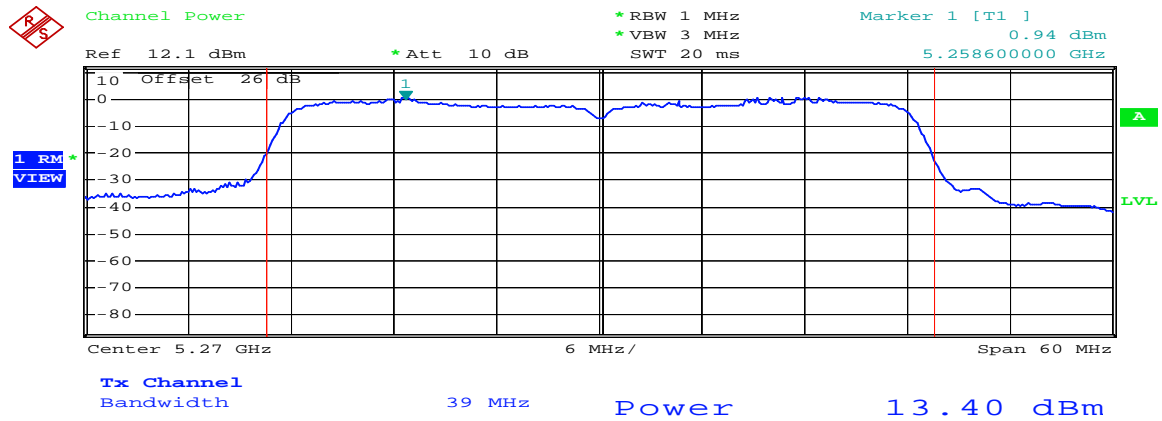

802.11 n (HT40) CH54 5270MHz Chain B+C (B)

Comment: 802.11n(40) 5270MHz (Dual TX B+C) Limit:23.979400
Date: 10.NOV.2008 15:42:29