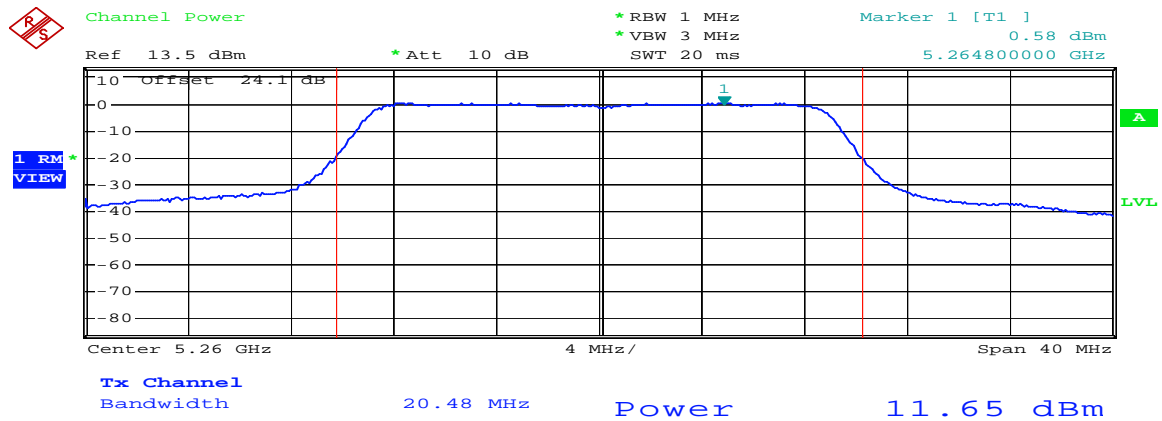

802.11 n (HT20) CH52 5260MHz Chain A+B+C (A)

Comment: 802.11n(20) 5260MHz (Triple TX A+B+C) Limit:23.979400
Date: 10.NOV.2008 17:00:15