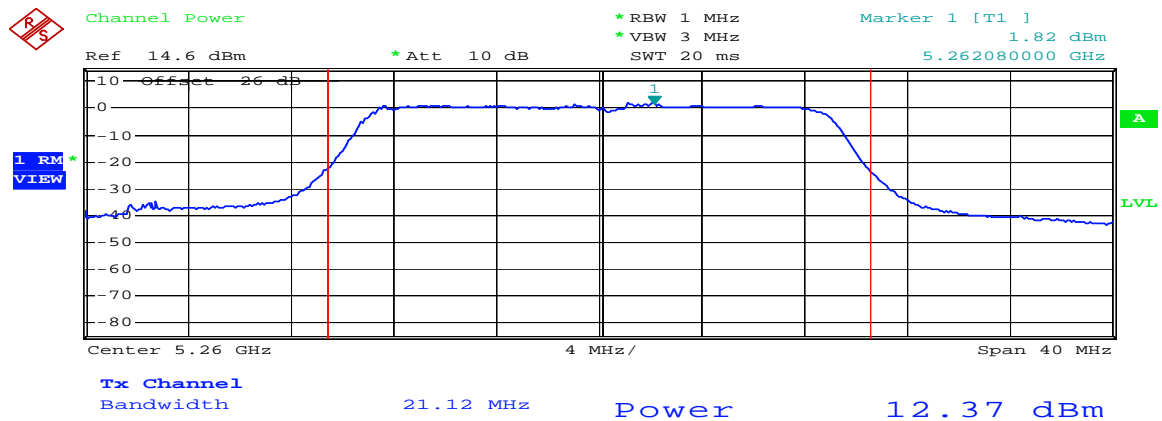

802.11 n (HT20) CH52 5260MHz Chain A+B (B)

Comment: 802.11n(20) 5260MHz Limit:23.979400
Date: 10.NOV.2008 12:53:50