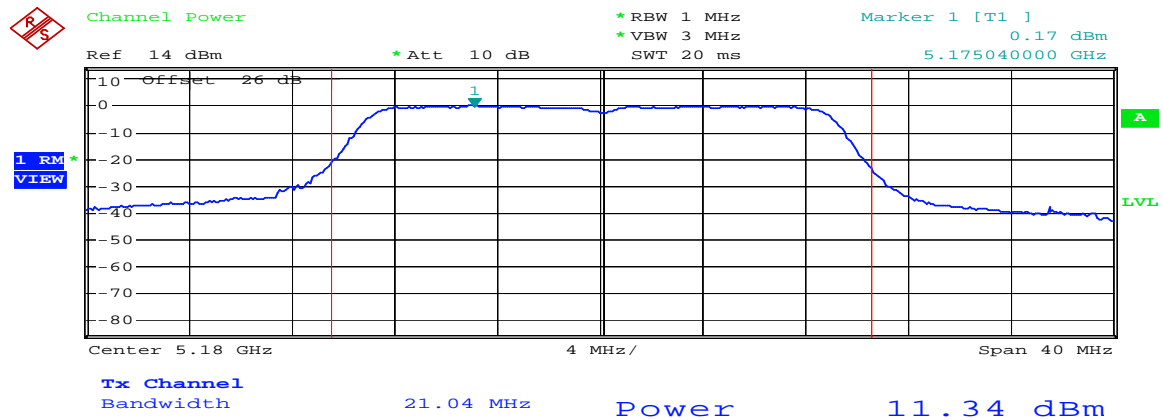

802.11 n (HT20) CH36 5180MHz Chain A+B+C (B)

Comment: 802.11n(20) 5180MHz (Triple TX A+B+C) Limit:16.989700
Date: 10.NOV.2008 16:44:27