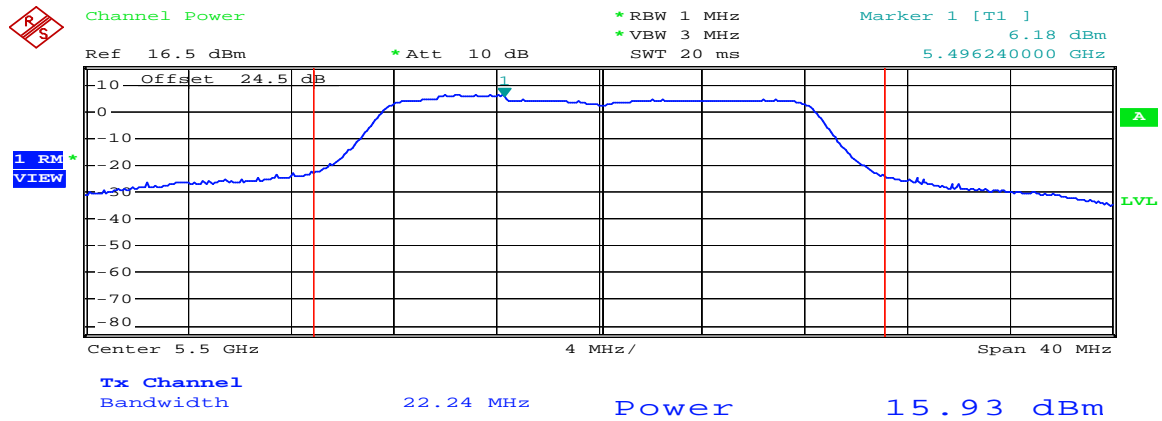

802.11 a Chain A CH100 5500MHz

Comment: 802.11a 5500MHz Limit:23.979400
Date: 7.NOV.2008 13:25:53