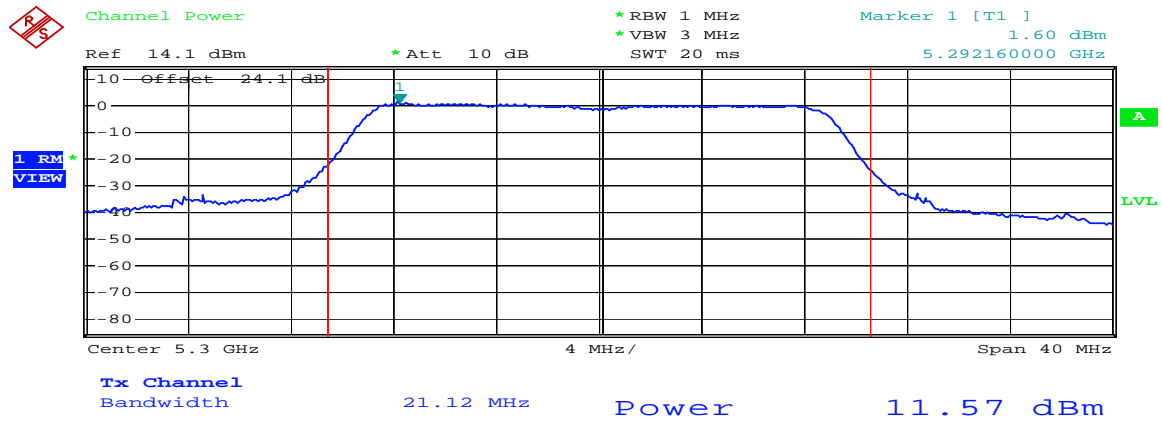

802.11 n (HT20) CH60 5300MHz Chain A+B (A)

Comment: 802.11n(20) 5300MHz Limit:23.979400
Date: 10.NOV.2008 12:57:30