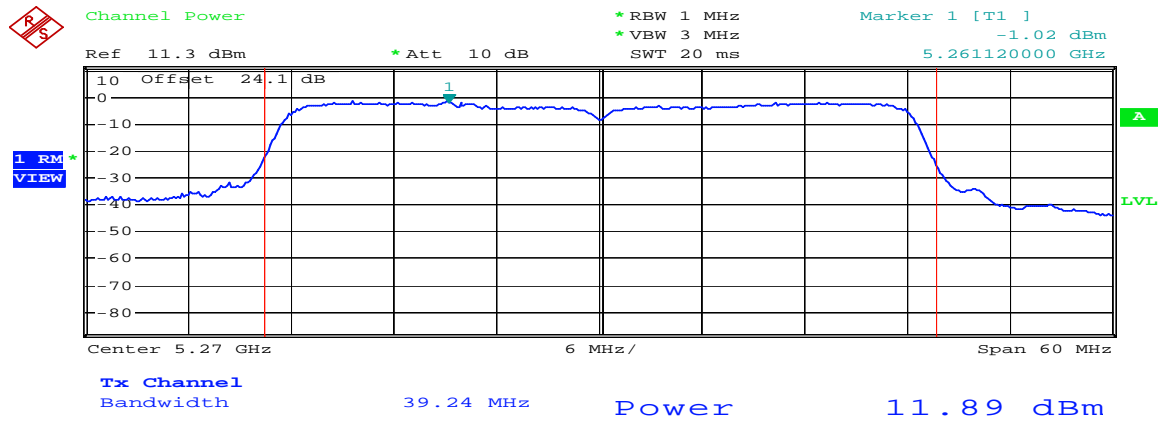

802.11 n (HT40) CH54 5270MHz Chain A+B (A)

Comment: 802.11n(40) 5270MHz (Dual TX A+B) Limit:23.979400
Date: 10.NOV.2008 15:06:55