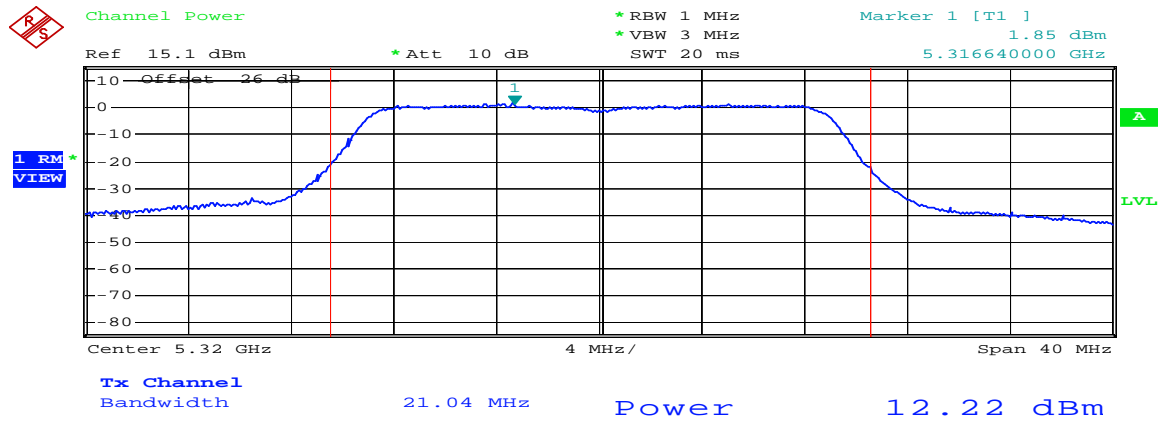

802.11 n (HT20) CH64 5320MHz Chain B+C (B)

Comment: 802.11n(20) 5320MHz (Dual Tx B+C) Limit:23.979400
Date: 10.NOV.2008 13:45:53