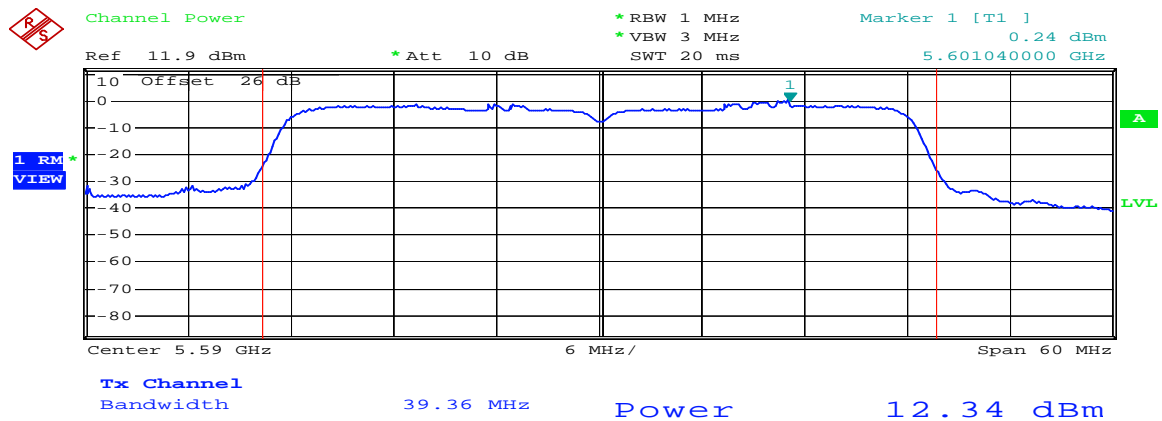

802.11 n (HT40) CH118 5590MHz Chain A+B (B)

Comment: 802.11n(40) 5590MHz (Dual TX A+B) Limit:23.979400
Date: 10.NOV.2008 15:21:08