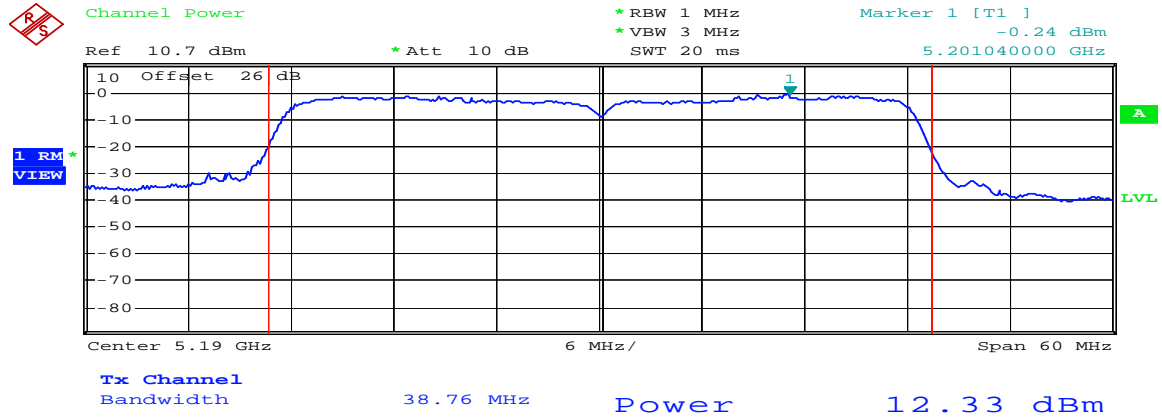

802.11 n (HT40) CH38 5190MHz Chain A+B+C (B)

Comment: 802.11n(40) 5190MHz (Triple TX A+B+C) Limit:16.989700
Date: 10.NOV.2008 17:39:48