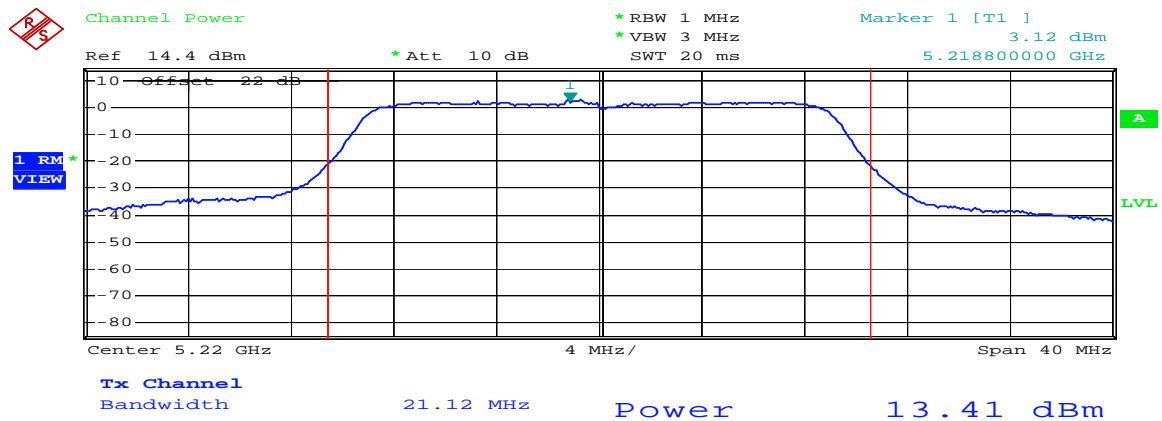

802.11 n (HT20) CH44 5220MHz Chain A+C (C)

Comment: 802.11n(20) 5220MHz (Dual Tx A+C) Limit:16.989700
Date: 10.NOV.2008 14:12:53