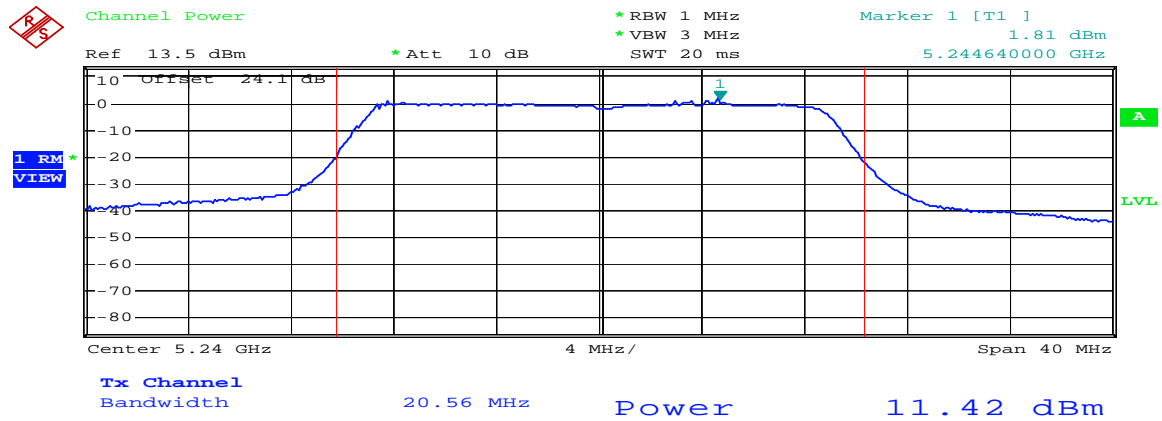

802.11 n (HT20) CH48 5240MHz Chain A+B+C (A)

Comment: 802.11n(20) 5240MHz (Triple TX A+B+C) Limit:16.989700
Date: 10.NOV.2008 16:54:20