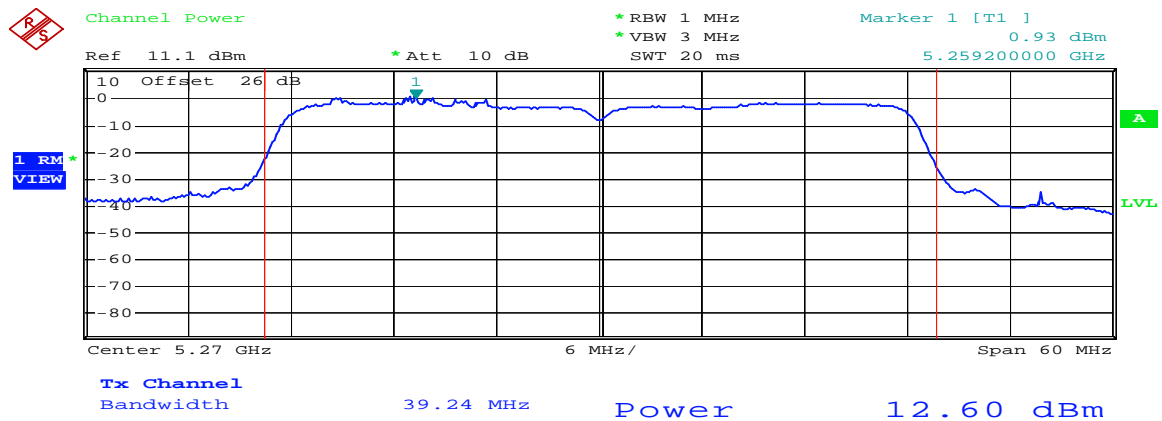

802.11 n (HT40) CH54 5270MHz Chain A+B (B)

Comment: 802.11n(40) 5270MHz (Dual TX A+B) Limit:23.979400
Date: 10.NOV.2008 15:08:51