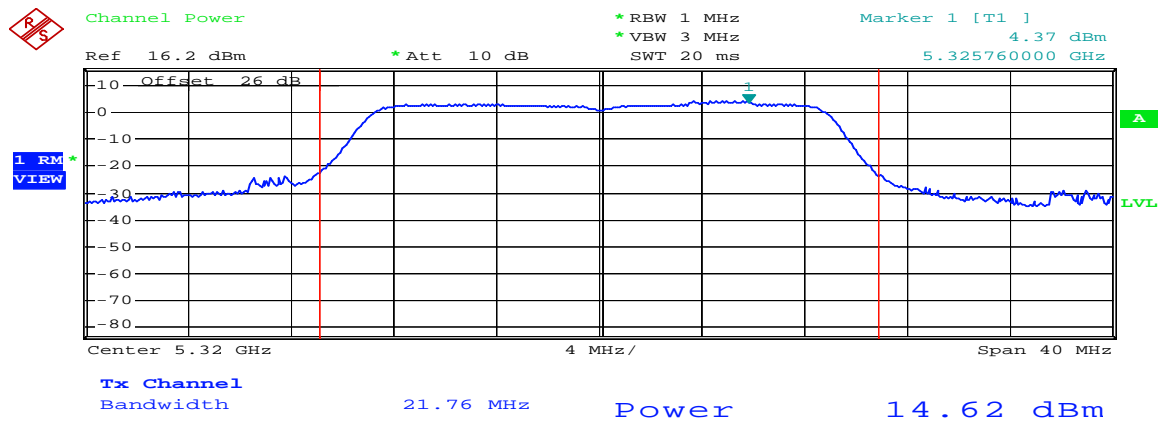

802.11 n (HT20) Chain B CH64 5320MHz

Comment: 802.11n(20) 5320MHz Limit:23.979400
Date: 7.NOV.2008 16:27:59