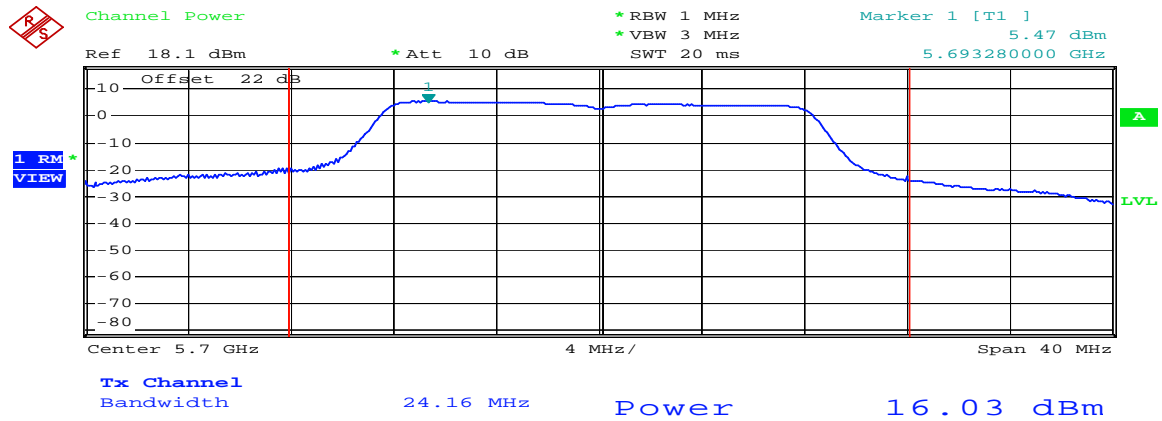

802.11 a Chain C CH140 5700MHz

Comment: 802.11a 5700MHz Limit:23.979400
Date: 7.NOV.2008 15:02:44