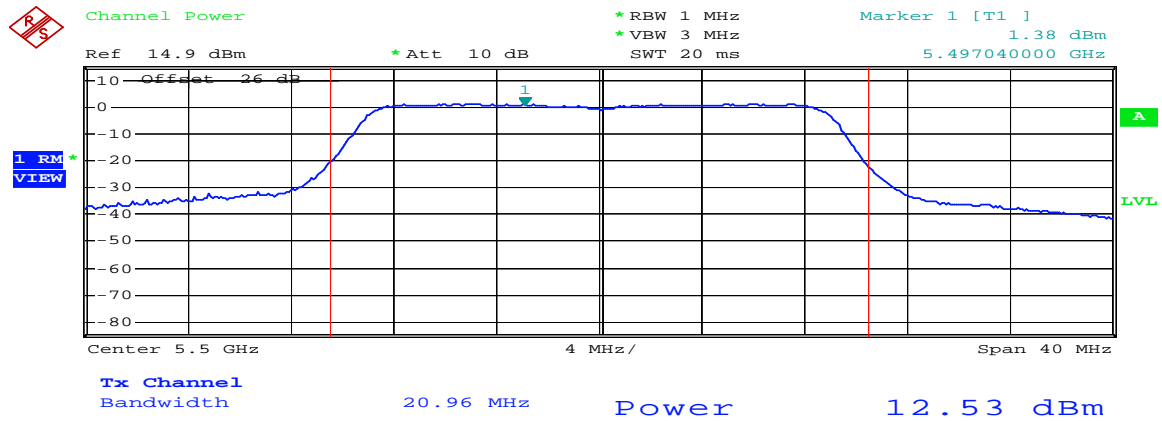

802.11 n (HT20) CH100 5500MHz Chain B+C (B)

Comment: 802.11n(20) 5500MHz (Dual Tx B+C) Limit:23.979400
Date: 10.NOV.2008 13:49:58