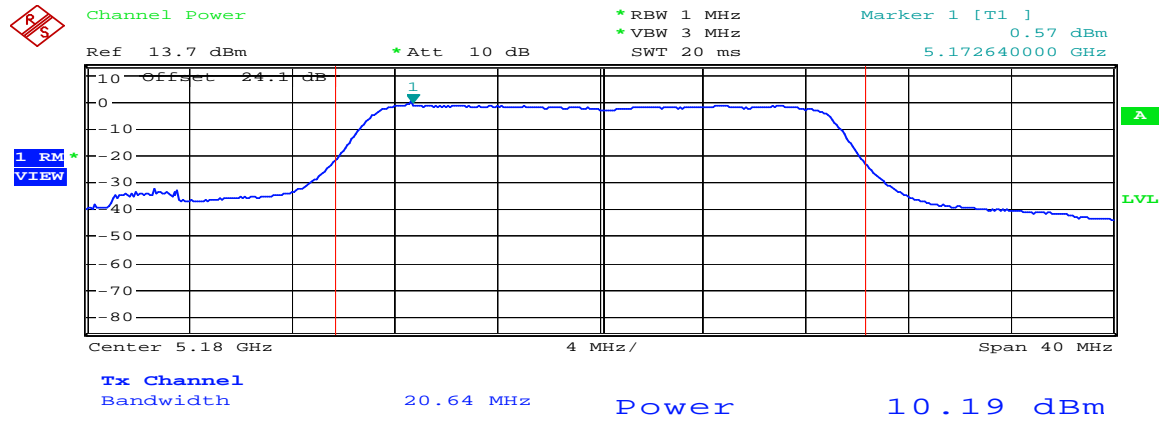

Triple Tx

802.11 n (HT20) CH36 5180MHz Chain A+B+C (A)

Comment: 802.11n(20) 5180MHz (Triple TX A+B+C) Limit:16.989700
Date: 10.NOV.2008 16:42:31