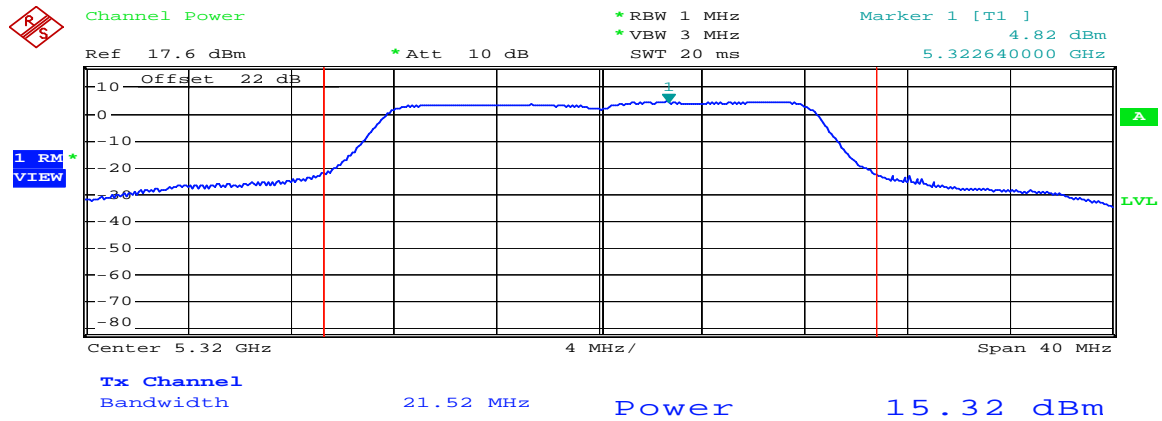

802.11 a Chain C CH64 5320MHz

Comment: 802.11a 5320MHz Limit:23.979400
Date: 7.NOV.2008 14:49:47