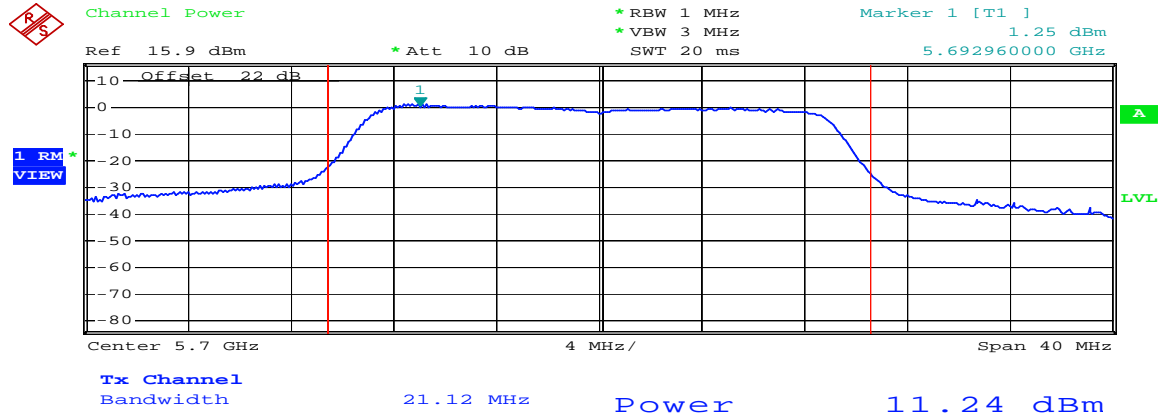

802.11 n (HT20) CH140 5700MHz Chain A+B+C (C)

Comment: 802.11n(20) 5700MHz (Triple TX A+B+C) Limit:23.979400
Date: 10.NOV.2008 17:33:48