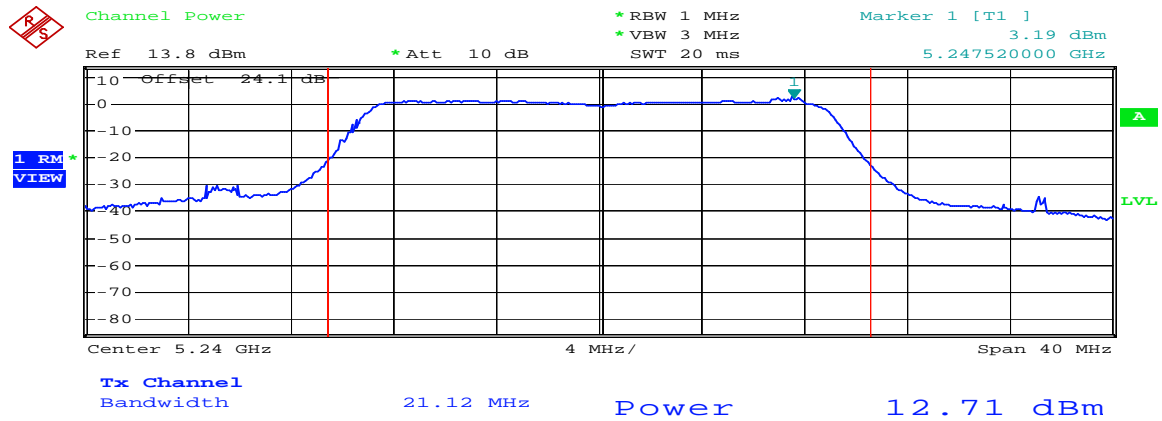

802.11 n (HT20) CH48 5240MHz Chain A+C (A)

Comment: 802.11n(20) 5240MHz (Dual Tx A+C) Limit:16.989700
Date: 10.NOV.2008 14:14:59