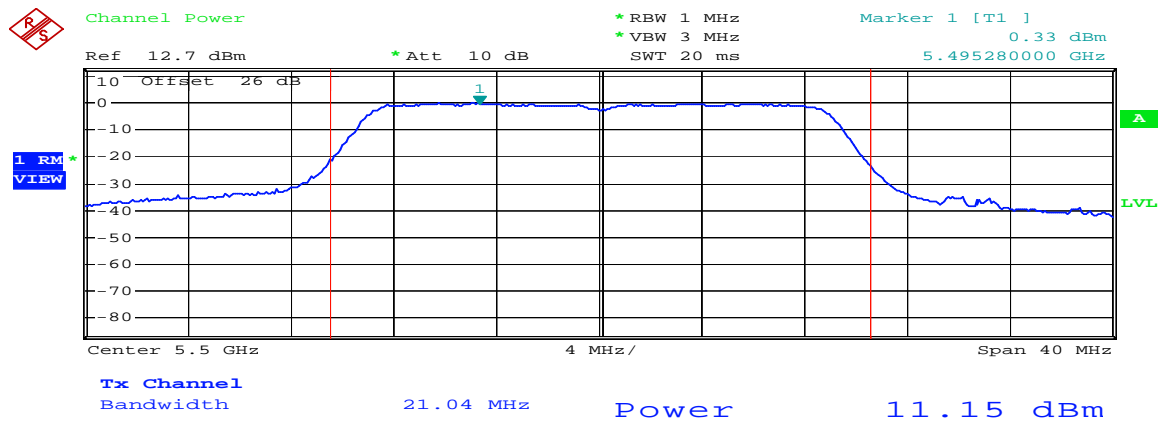

802.11 n (HT20) CH100 5500MHz Chain A+B+C (B)

Comment: 802.11n(20) 5500MHz (Triple TX A+B+C) Limit:23.979400
Date: 10.NOV.2008 17:20:00