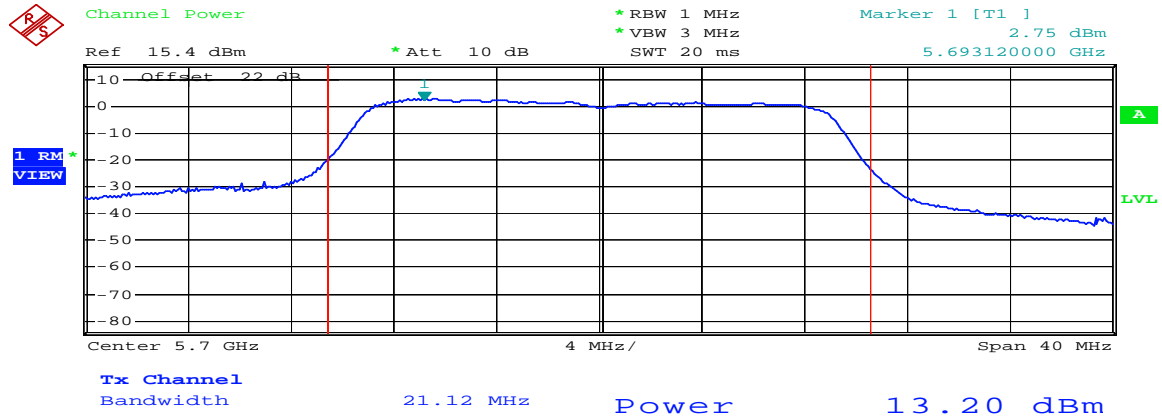

802.11 n (HT20) CH140 5700MHz Chain A+C (C)

Comment: 802.11n(20) 5700MHz (Dual TX A+C) Limit:23.979400
Date: 10.NOV.2008 14:50:43