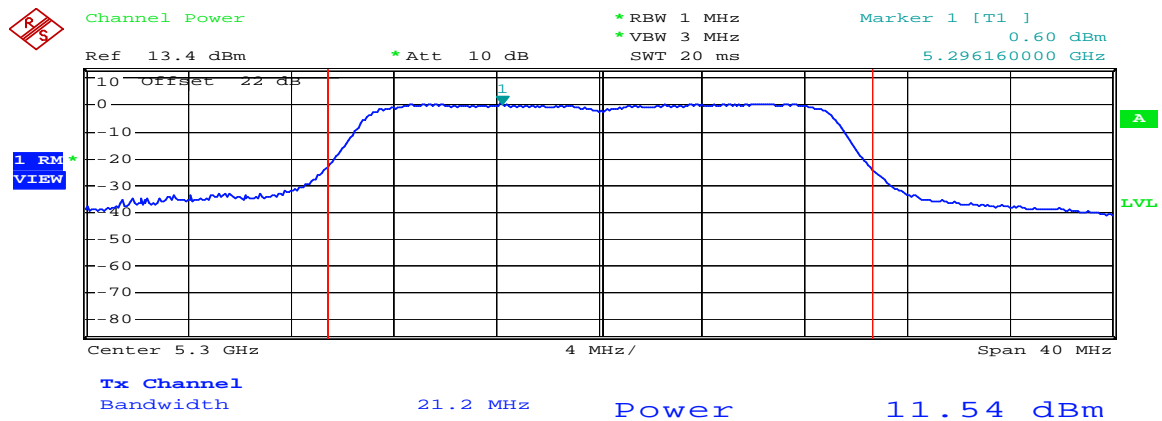

802.11 n (HT20) CH60 5300MHz Chain A+C (C)

Comment: 802.11n(20) 5300MHz (Dual Tx A+C) Limit:23.979400
Date: 10.NOV.2008 14:25:03