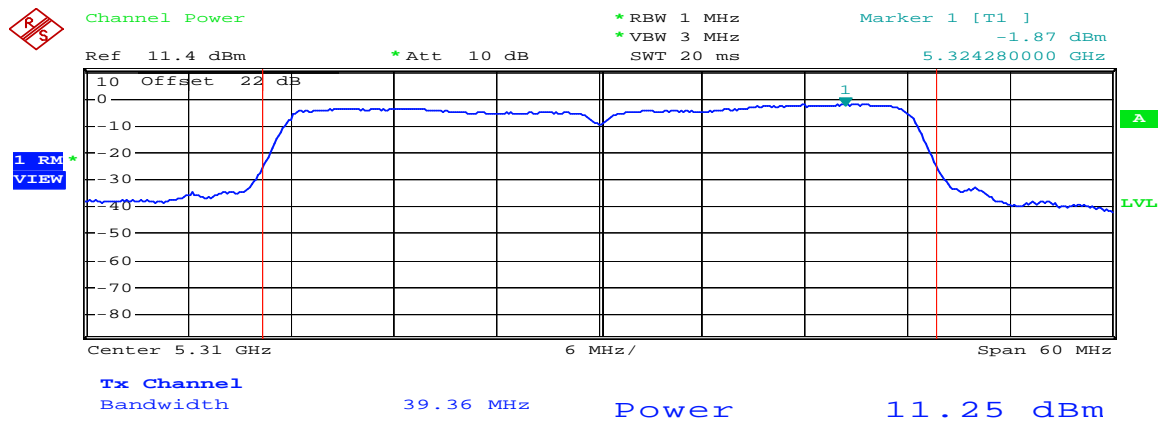

802.11 n (HT40) CH62 5310MHz Chain B+C (C)

Comment: 802.11n(40) 5310MHz (Dual TX B+C) Limit:23.979400
Date: 10.NOV.2008 15:48:26