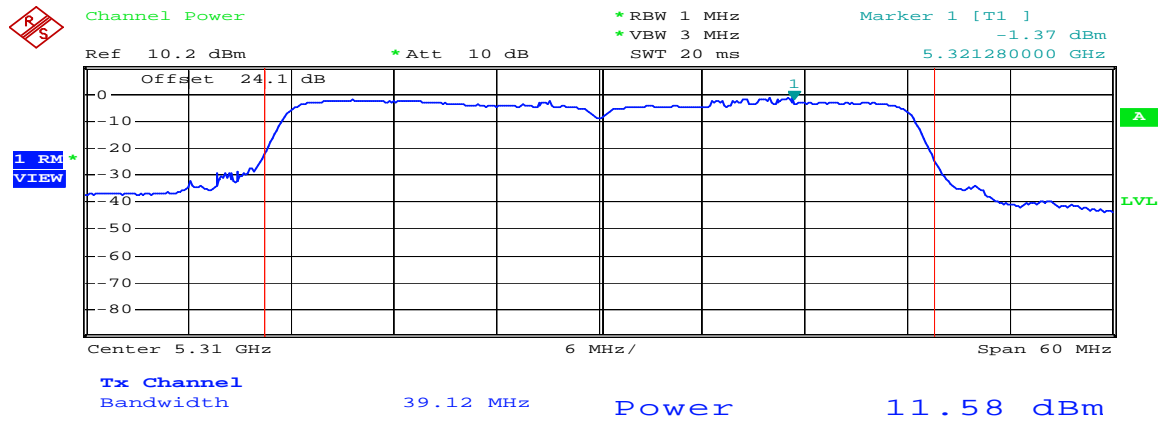

802.11 n (HT40) CH62 5310MHz Chain A+B (A)

Comment: 802.11n(40) 5310MHz (Dual TX A+B) Limit:23.979400
Date: 10.NOV.2008 15:11:04