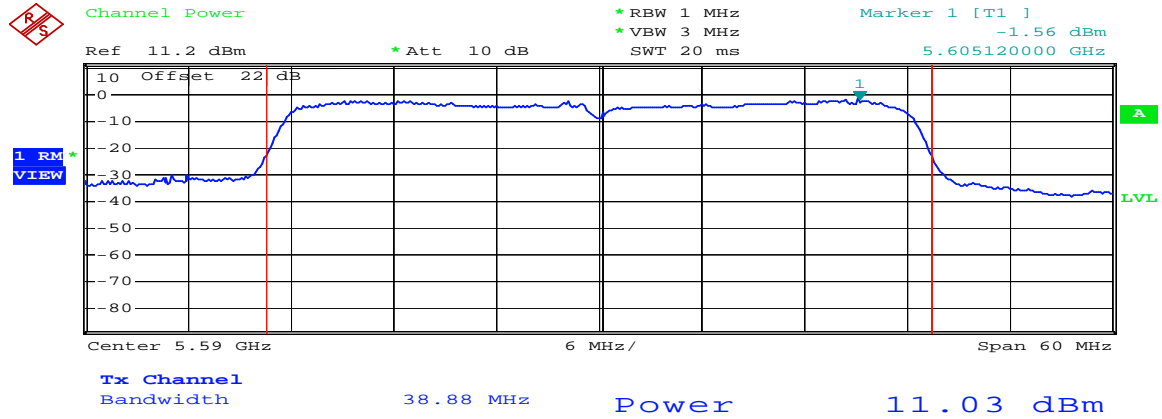

802.11 n (HT40) CH118 5590MHz Chain A+B+C (C)

Comment: 802.11n(40) 5590MHz Limit:23.979400
Date: 11.NOV.2008 08:52:03