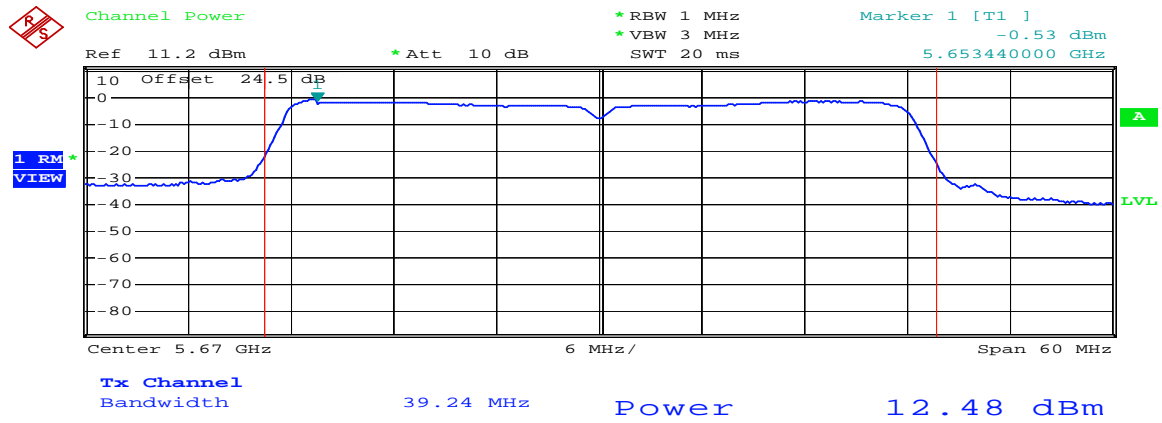

802.11 n (HT40) Chain A CH134 5670MHz

Comment: 802.11n(40) 5670MHz Limit:23.979400
Date: 10.NOV.2008 09:44:33