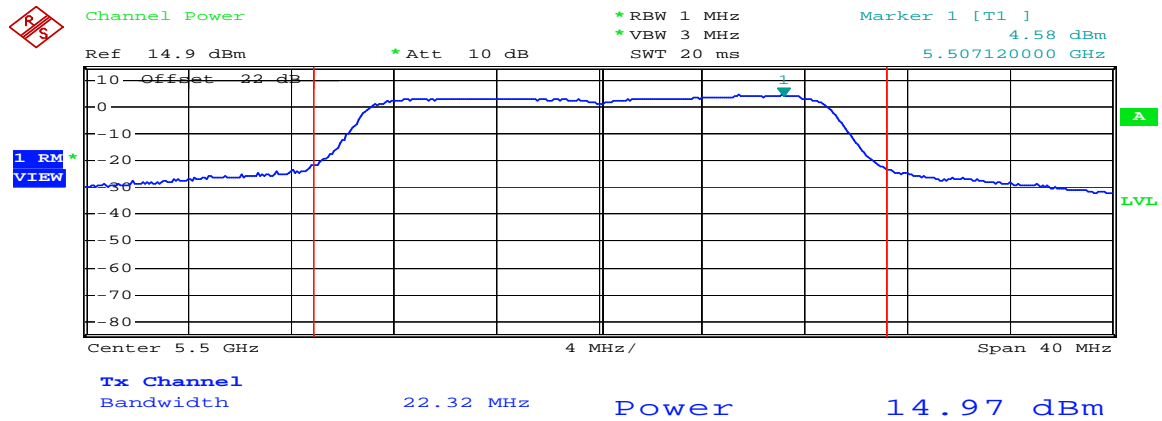

802.11 n (HT20) Chain C CH100 5500MHz

Comment: 802.11n(20) 5500MHz Limit:23.979400
Date: 10.NOV.2008 08:52:59