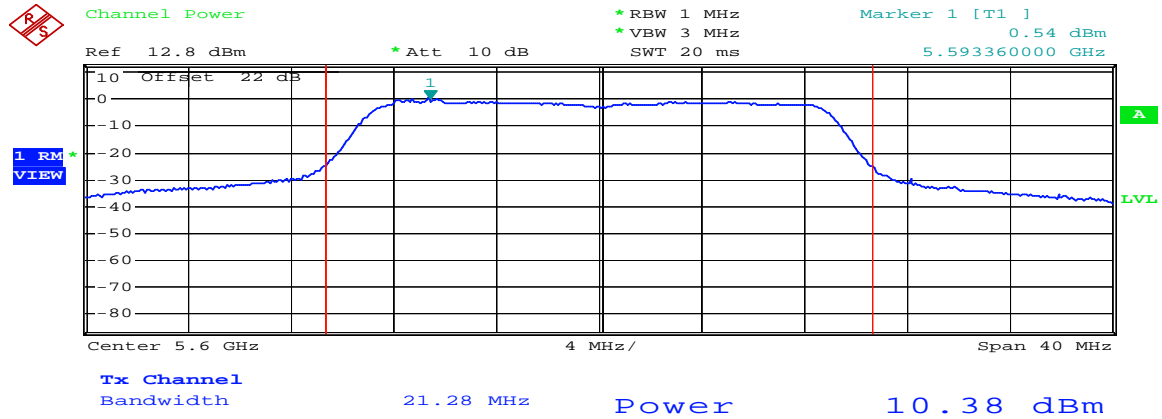

802.11 n (HT20) CH120 5600MHz Chain A+B+C (C)

Comment: 802.11n(20) 5600MHz (Triple TX A+B+C) Limit:23.979400
Date: 10.NOV.2008 17:27:47