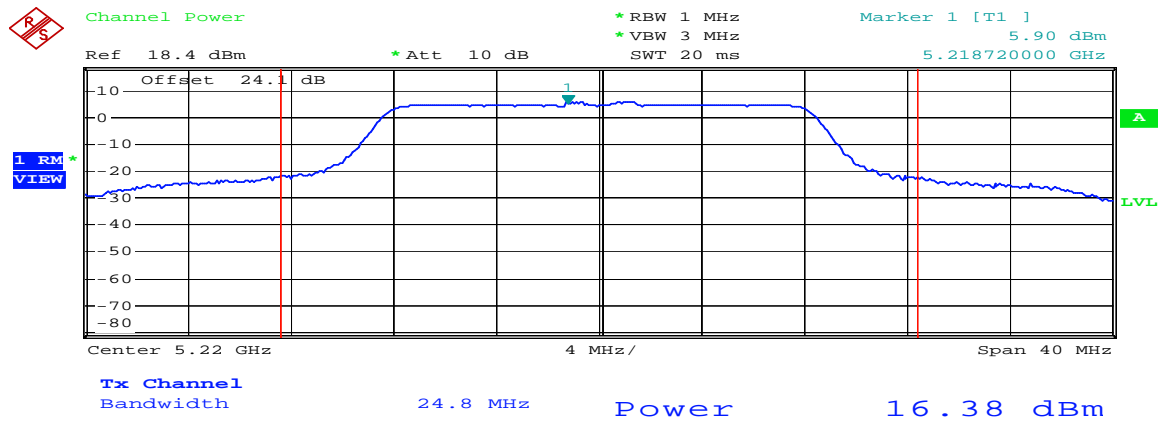

802.11 a Chain A CH44 5220MHz

Comment: 802.11a 5220MHz Limit:16.989700
Date: 7.NOV.2008 13:07:53