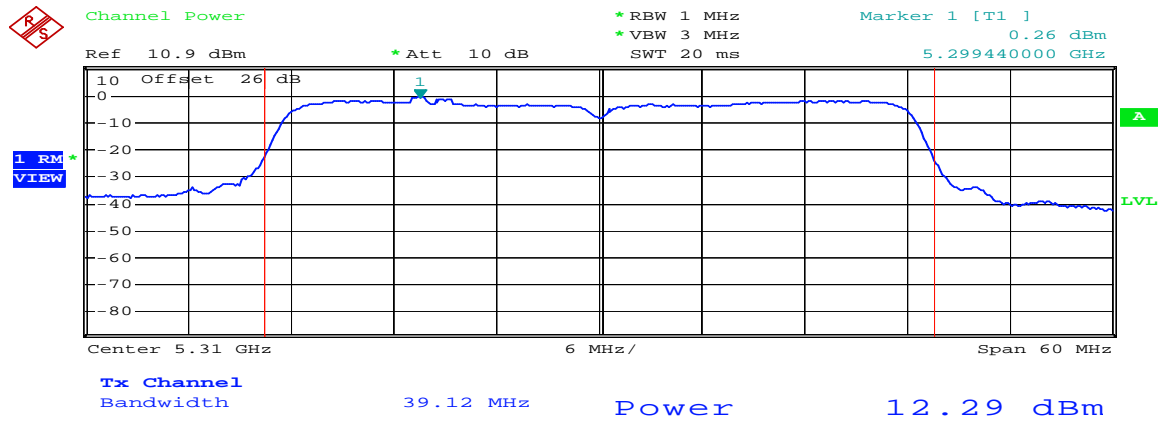

802.11 n (HT40) CH62 5310MHz Chain B+C (B)

Comment: 802.11n(40) 5310MHz (Dual TX B+C) Limit:23.979400
Date: 10.NOV.2008 15:46:32