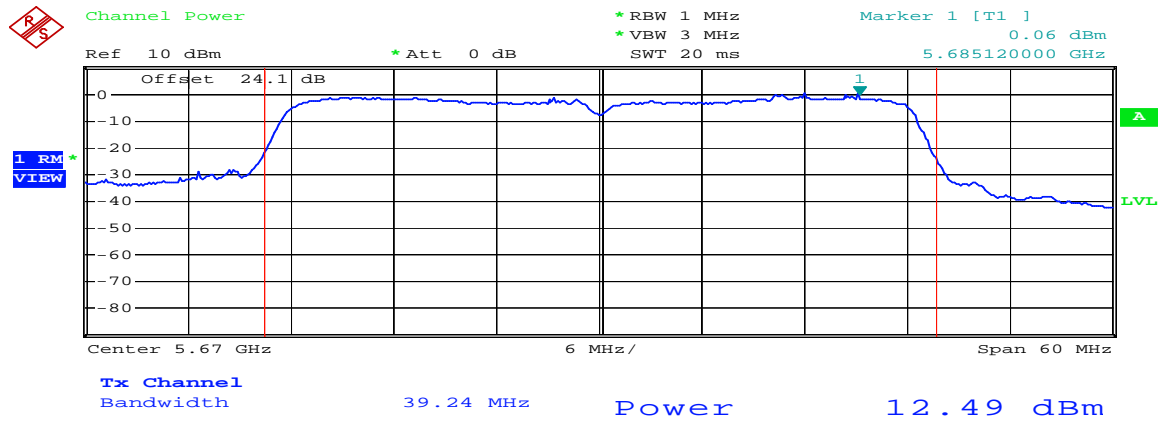

802.11 n (HT40) CH134 5670MHz Chain A+C (A)

Comment: 802.11n(40) 5670MHz (Dual TX A+C) Limit:23.979400
Date: 10.NOV.2008 16:31:03