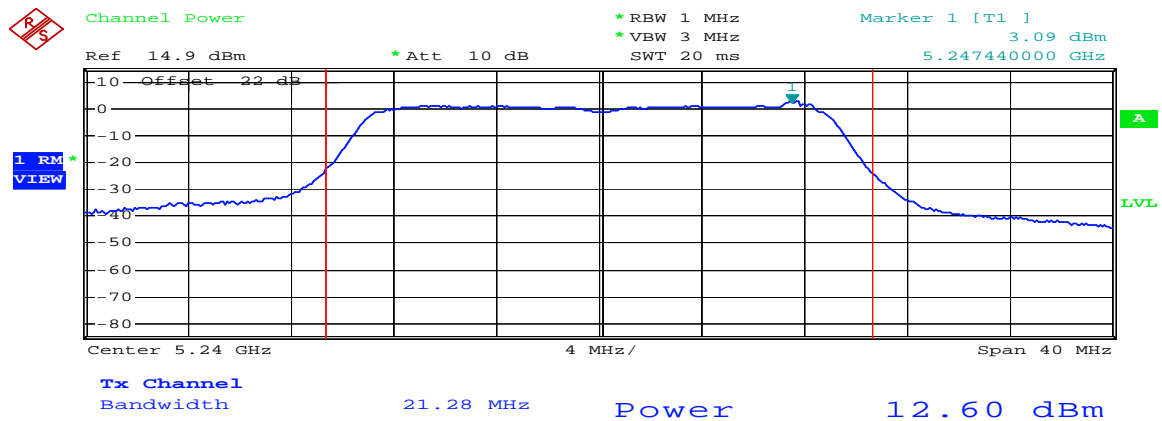

802.11 n (HT20) CH48 5240MHz Chain A+C (C)

Comment: 802.11n(20) 5240MHz (Dual Tx A+C) Limit:16.989700
Date: 10.NOV.2008 14:16:55