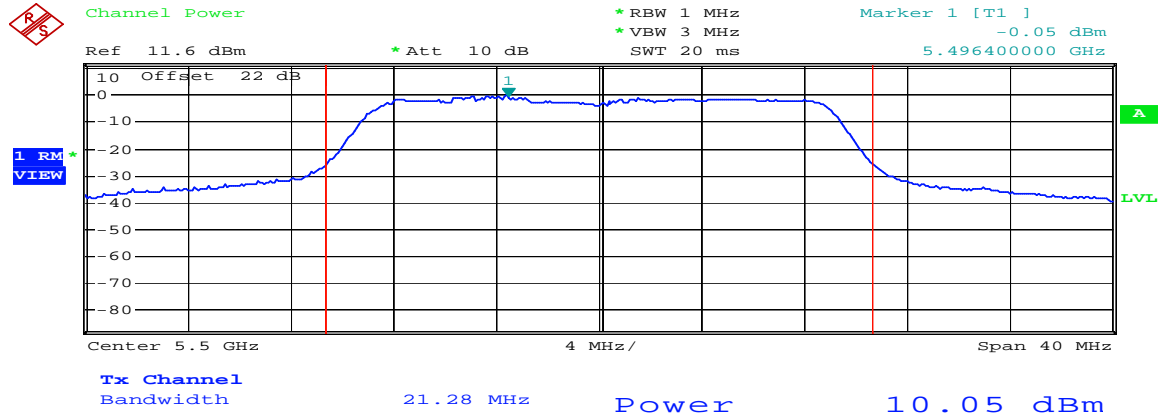

802.11 n (HT20) CH100 5500MHz Chain A+B+C (C)

Comment: 802.11n(20) 5500MHz (Triple TX A+B+C) Limit:23.979400
Date: 10.NOV.2008 17:21:55