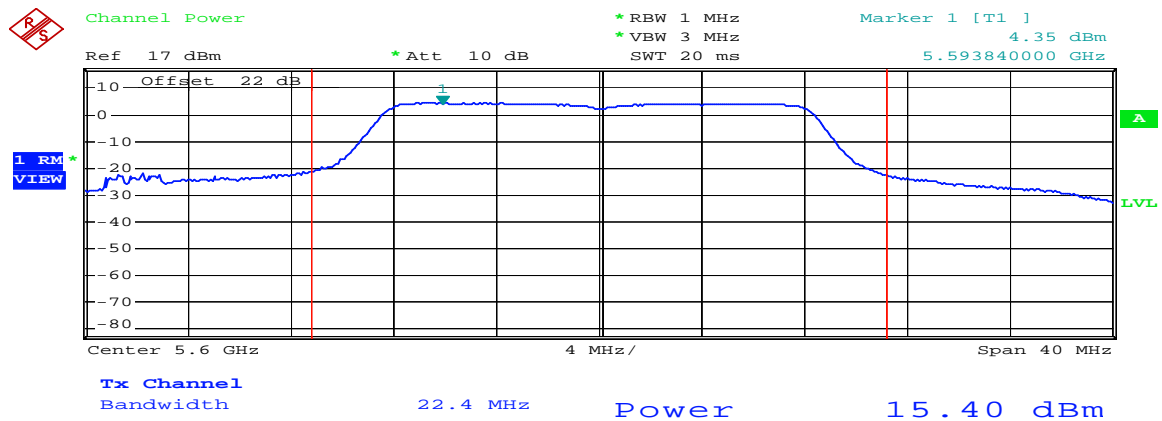

802.11 a Chain C CH120 5600MHz

Comment: 802.11a 5600MHz Limit:23.979400
Date: 7.NOV.2008 14:59:40