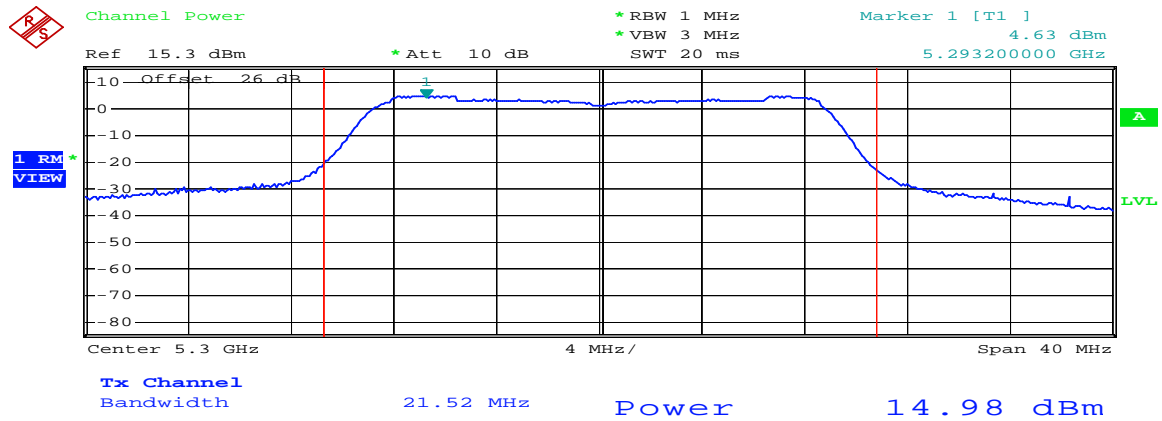

802.11 n (HT20) Chain B CH60 5300MHz

Comment: 802.11n(20) 5300MHz Limit:23.979400
Date: 7.NOV.2008 16:24:39