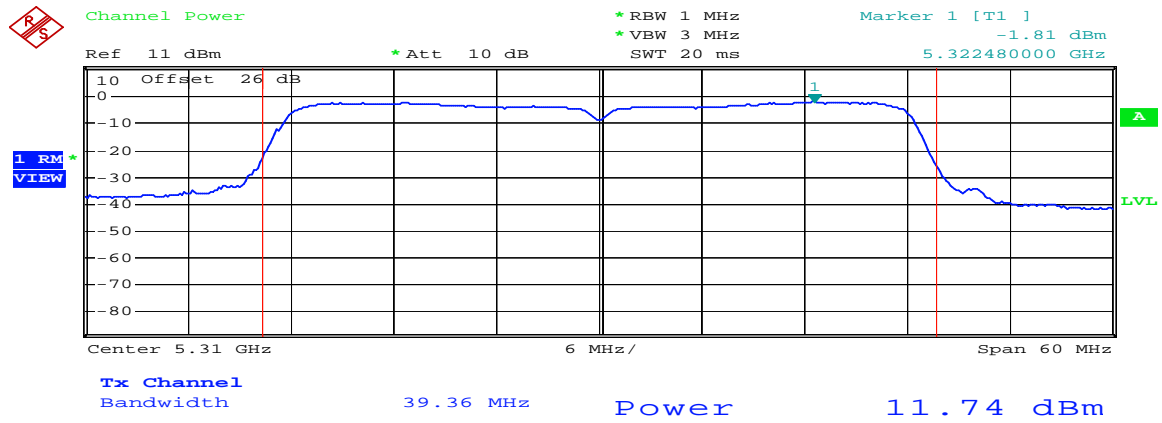

802.11 n (HT40) Chain B CH62 5310MHz

Comment: 802.11n(40) 5310MHz Limit:23.979400
Date: 10.NOV.2008 10:12:19