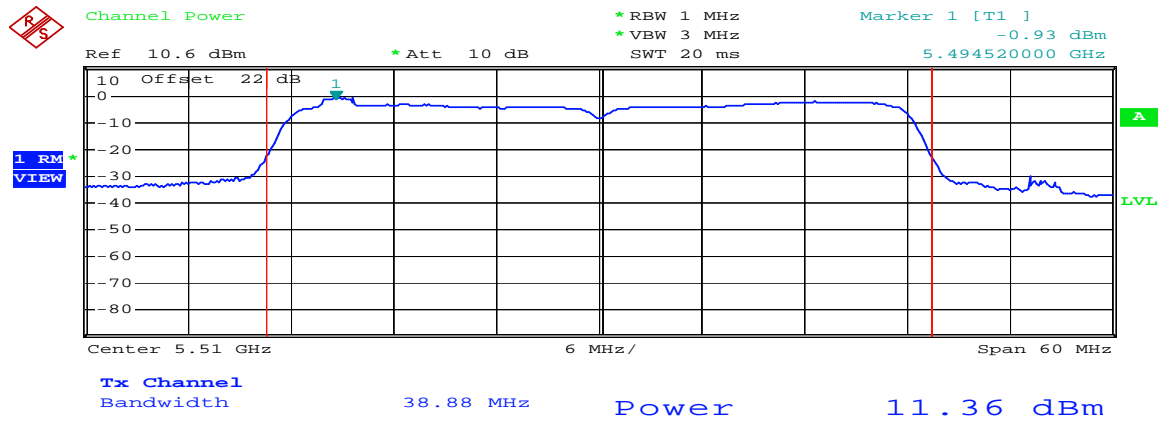

802.11 n (HT40) Chain C CH102 5510MHz

Comment: 802.11n(40) 5510MHz Limit:23.979400
Date: 10.NOV.2008 10:45:35