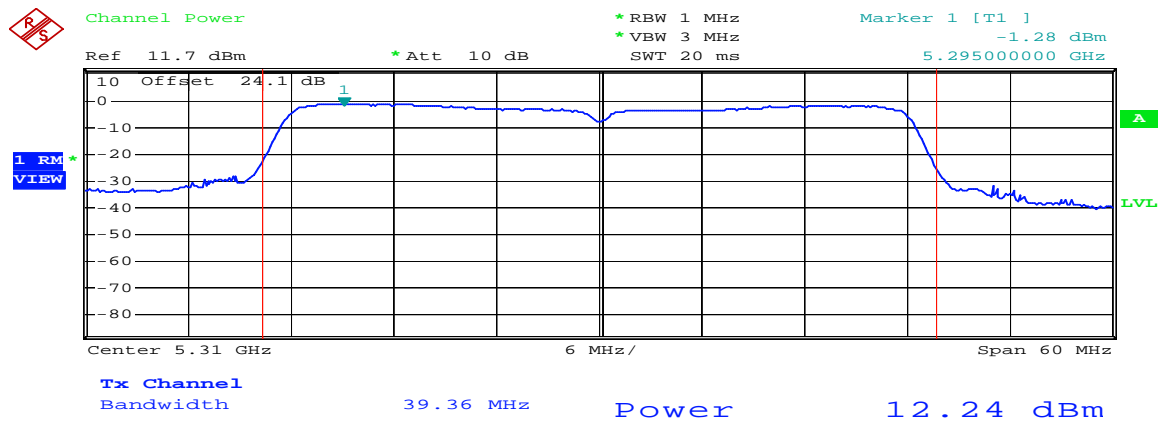

802.11 n (HT40) Chain A CH62 5310MHz

Comment: 802.11n(40) 5310MHz Limit:23.979400
Date: 10.NOV.2008 09:35:13