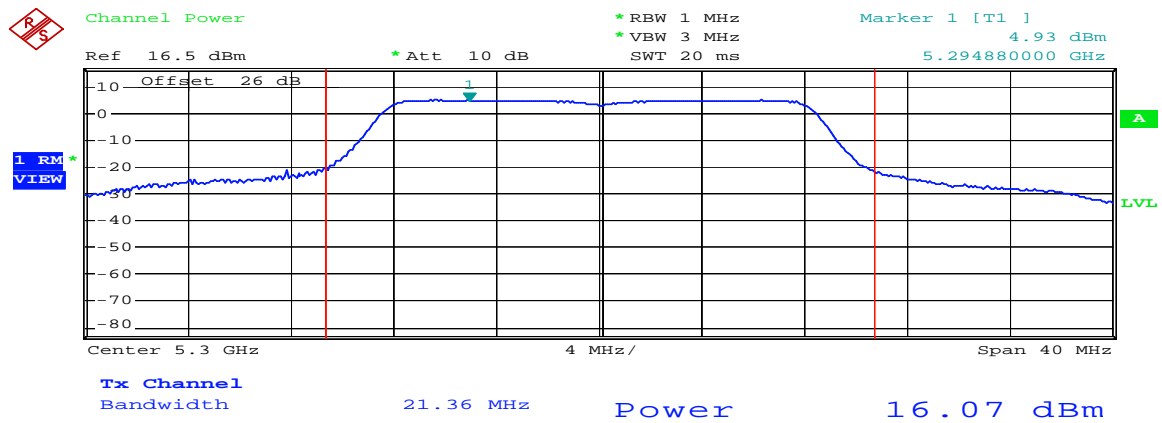

802.11 a Chain B CH60 5300MHz

Comment: 802.11a 5300MHz Limit:23.979400
Date: 7.NOV.2008 14:00:48