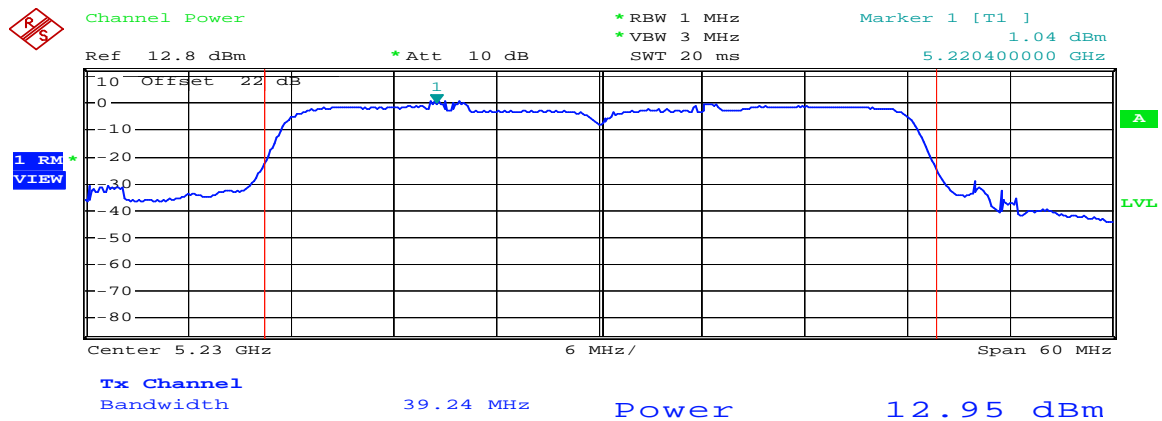

802.11 n (HT40) CH46 5230MHz Chain B+C (C)

Comment: 802.11n(40) 5230MHz (Dual TX B+C) Limit:16.989700
Date: 10.NOV.2008 15:40:20