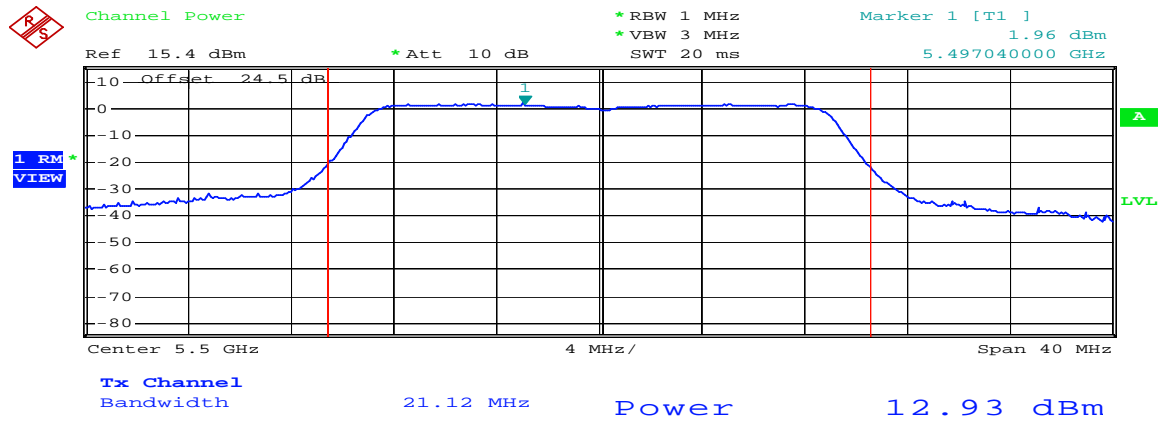

802.11 n (HT20) CH100 5500MHz Chain A+C (A)

Comment: 802.11n(20) 5500MHz (Dual TX A+C) Limit:23.979400
Date: 10.NOV.2008 14:40:24