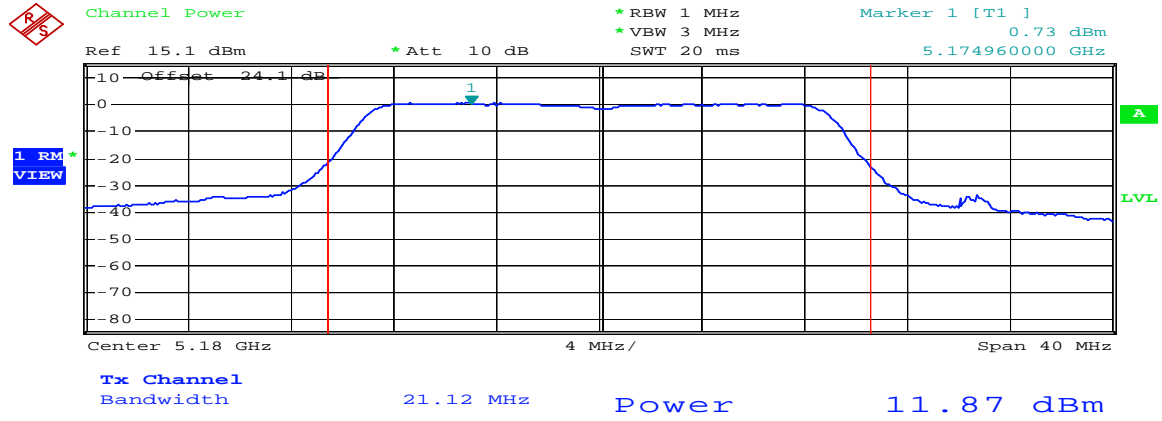

802.11 n (HT20) CH36 5180MHz Chain A+C (A)

Comment: 802.11n(20) 5180MHz (Dual Tx A+C) Limit:16.989700
Date: 10.NOV.2008 14:05:05