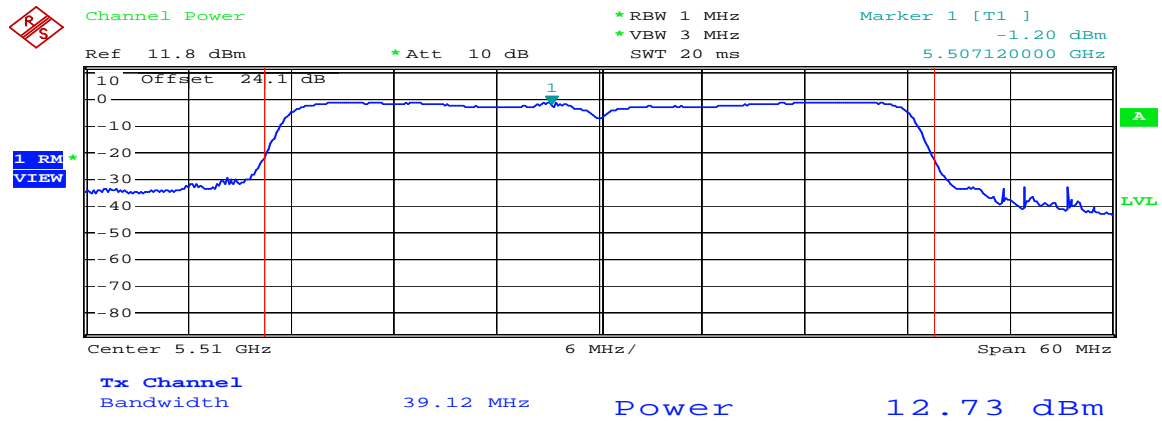

802.11 n (HT40) CH102 5510MHz Chain A+C (A)

Comment: 802.11n(40) 5510MHz (Dual TX A+C) Limit:23.979400
Date: 10.NOV.2008 16:22:57