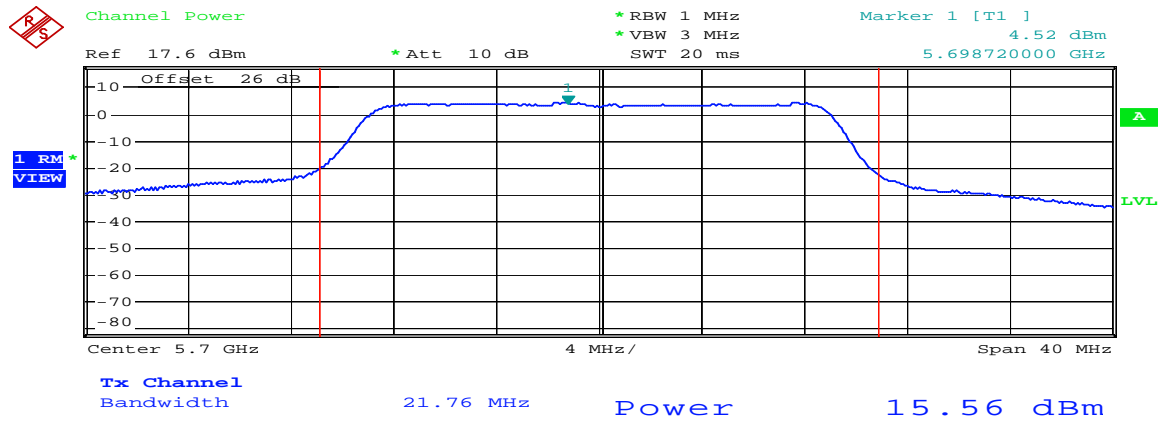

802.11 n (HT20) Chain B CH140 5700MHz

Comment: 802.11n(20) 5700MHz Limit:23.979400
Date: 7.NOV.2008 16:39:05