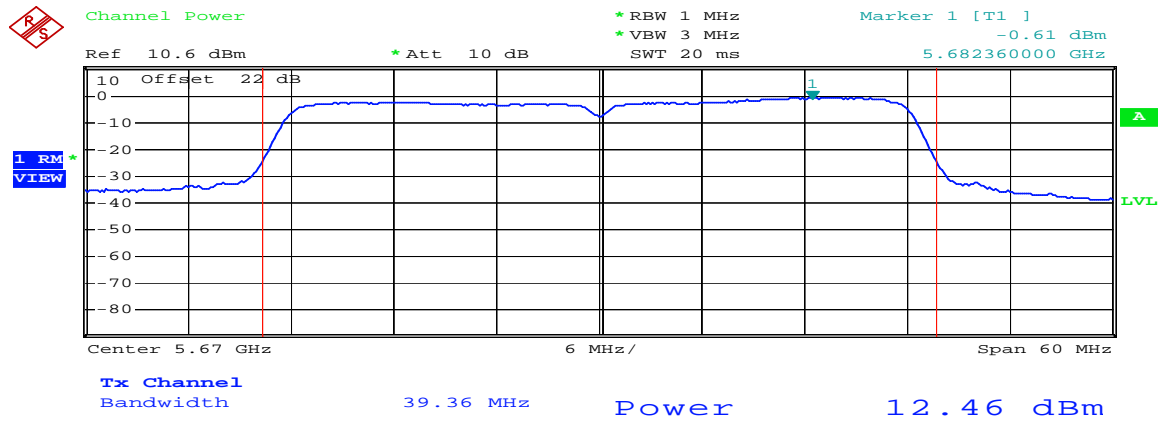

802.11 n (HT40) Chain C CH134 5670MHz

Comment: 802.11n(40) 5670MHz Limit:23.979400
Date: 10.NOV.2008 10:51:37