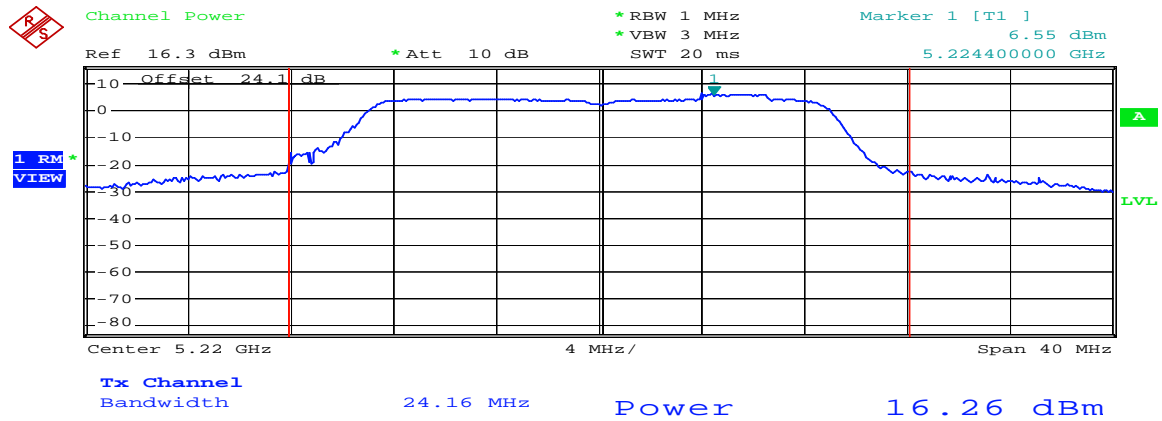

802.11 n (HT20) Chain A CH44 5220MHz

Comment: 802.11n(20) 5220MHz Limit:16.989700
Date: 7.NOV.2008 15:25:48