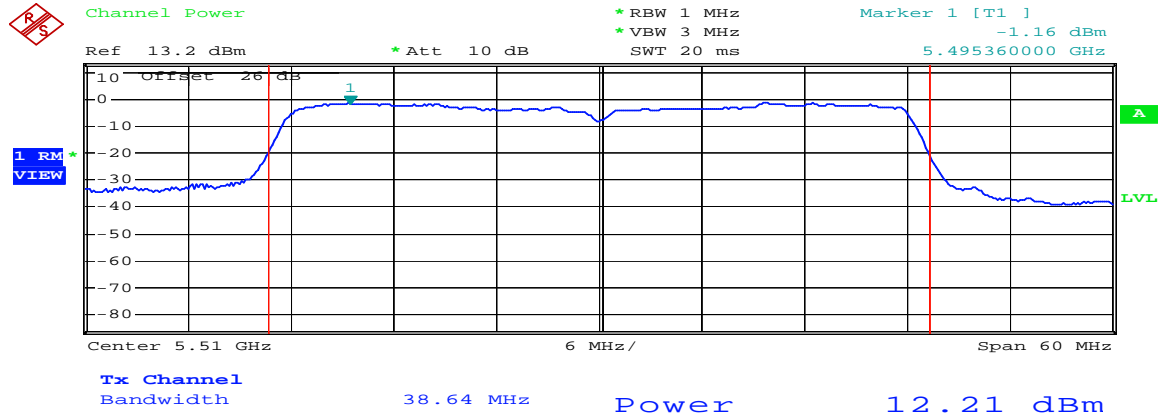

802.11 n (HT40) CH102 5510MHz Chain A+B+C (B)

Comment: 802.11n(40) 5510MHz Limit:23.979400
Date: 11.NOV.2008 08:41:32