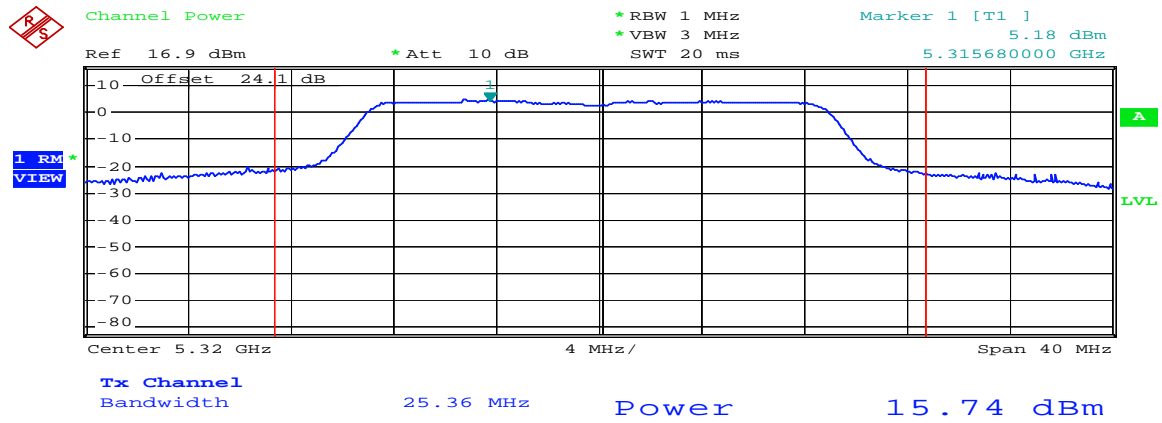

802.11 n (HT20) Chain A CH64 5320MHz

Comment: 802.11n(20) 5320MHz Limit:23.979400
Date: 7.NOV.2008 15:41:05