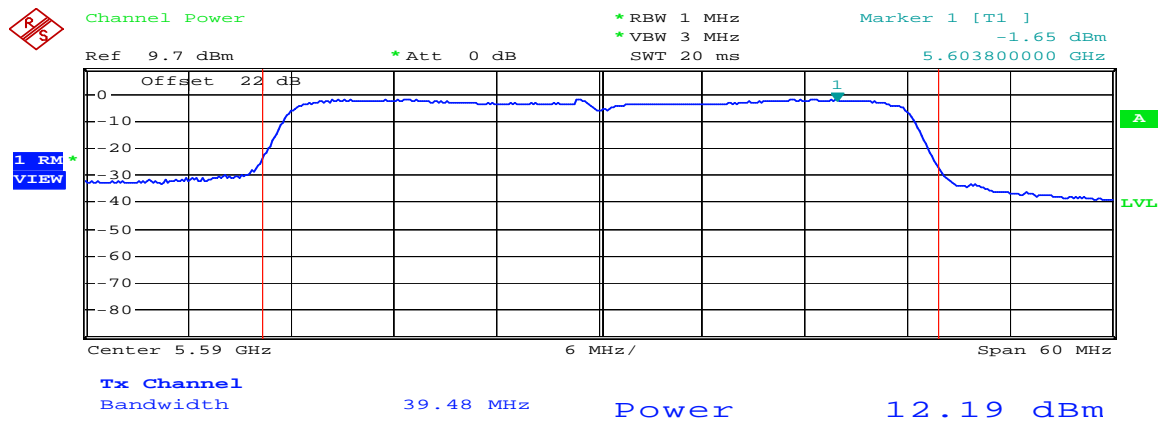

802.11 n (HT40) Chain C CH118 5590MHz

Comment: 802.11n(40) 5590MHz Limit:23.979400
Date: 10.NOV.2008 10:48:33