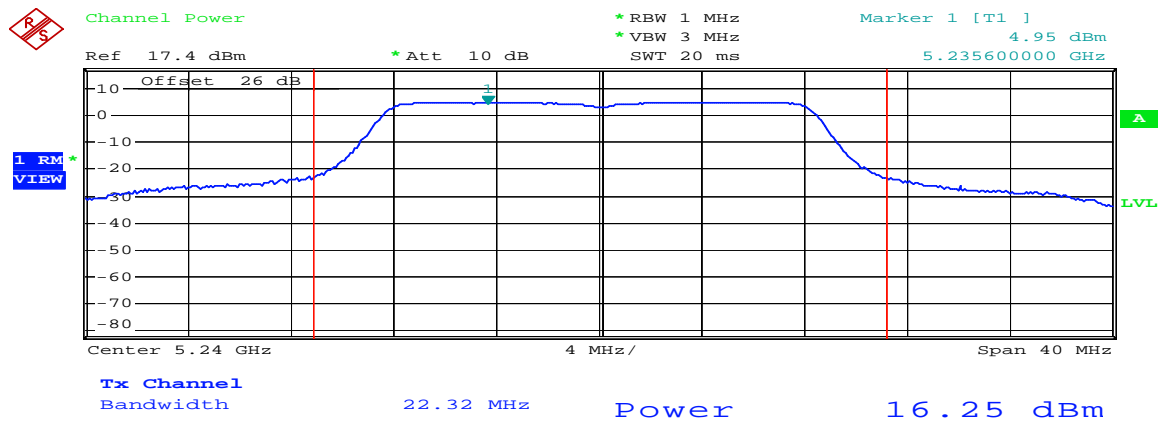

802.11 a Chain B CH48 5240MHz

Comment: 802.11a 5240MHz Limit:16.989700
Date: 7.NOV.2008 14:30:02