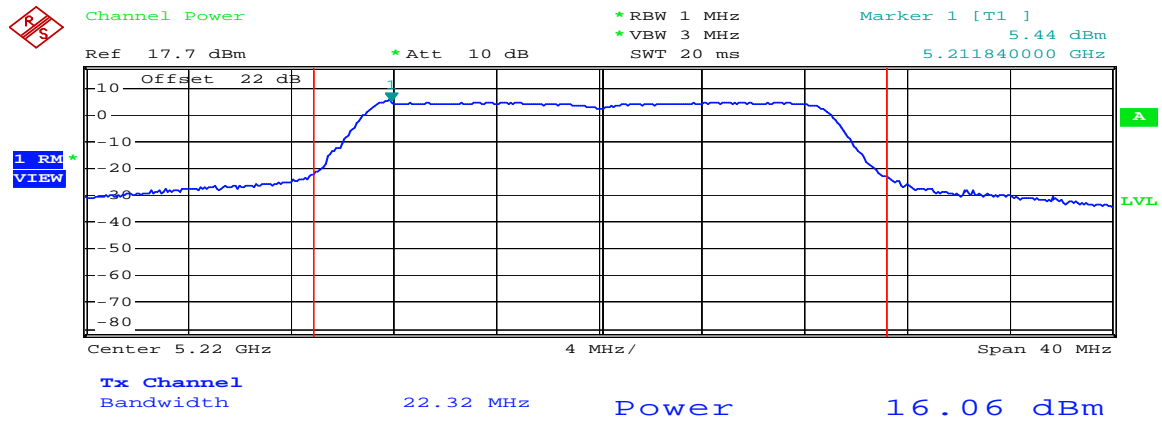

802.11 n (HT20) Chain C CH44 5220MHz

Comment: 802.11n(20) 5220MHz Limit:16.989700
Date: 10.NOV.2008 08:35:46