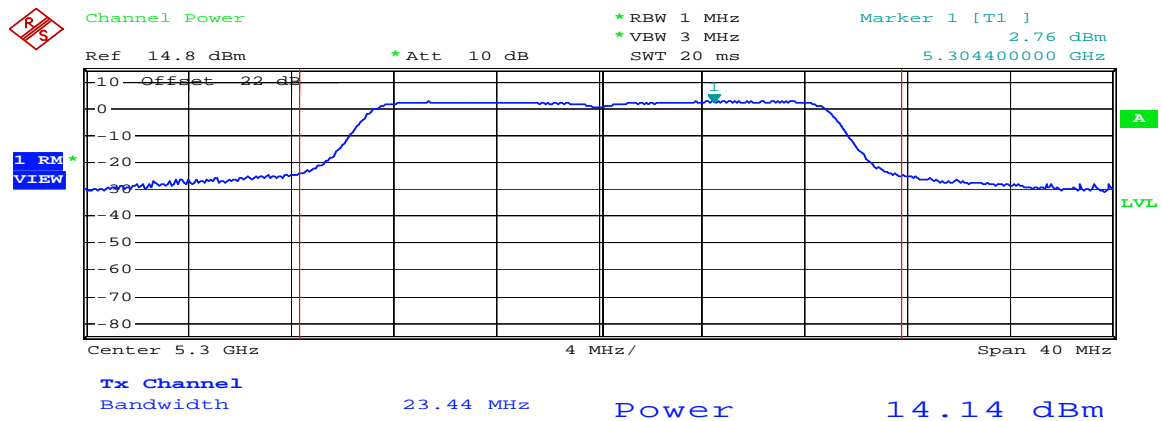

802.11 n (HT20) Chain C CH60 5300MHz

Comment: 802.11n(20) 5300MHz Limit:23.979400
Date: 10.NOV.2008 08:46:07