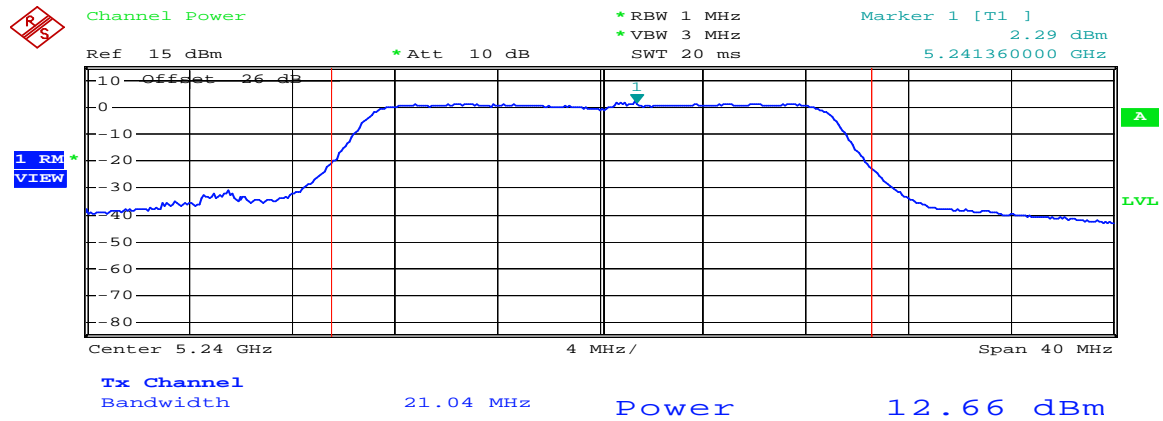

802.11 n (HT20) CH48 5240MHz Chain B+C (B)

Comment: 802.11n(20) 5240MHz (Dual Tx B+C) Limit:16.989700
Date: 10.NOV.2008 13:33:42