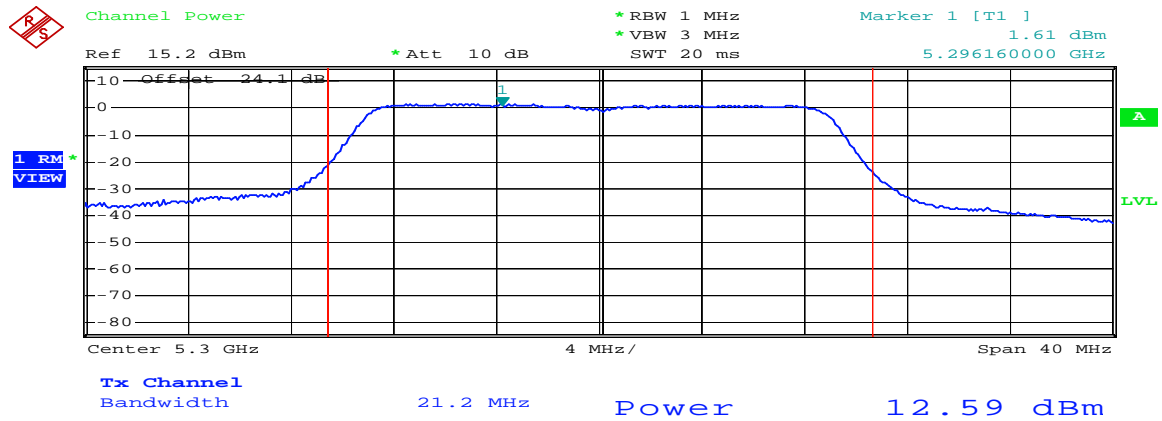

802.11 n (HT20) CH60 5300MHz Chain A+C (A)

Comment: 802.11n(20) 5300MHz (Dual Tx A+C) Limit:23.979400
Date: 10.NOV.2008 14:23:08