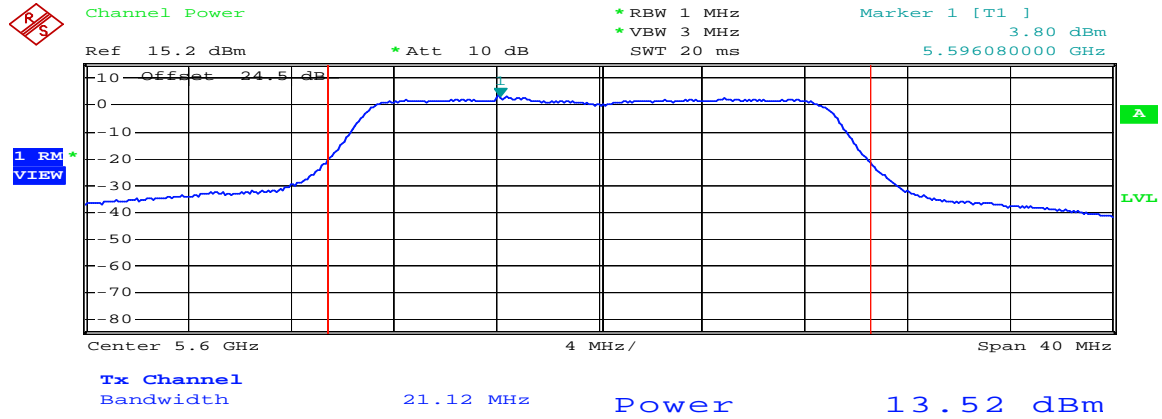

802.11 n (HT20) CH120 5600MHz Chain A+C (A)

Comment: 802.11n(20) 5600MHz (Dual TX A+C) Limit:23.979400
Date: 10.NOV.2008 14:44:42