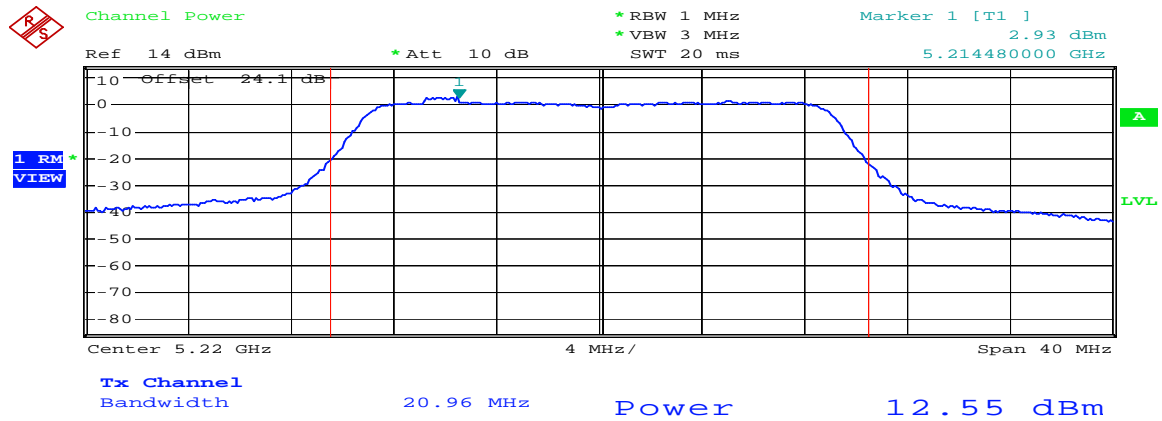

802.11 n (HT20) CH44 5220MHz Chain A+C (A)

Comment: 802.11n(20) 5220MHz (Dual Tx A+C) Limit:16.989700
Date: 10.NOV.2008 14:10:59