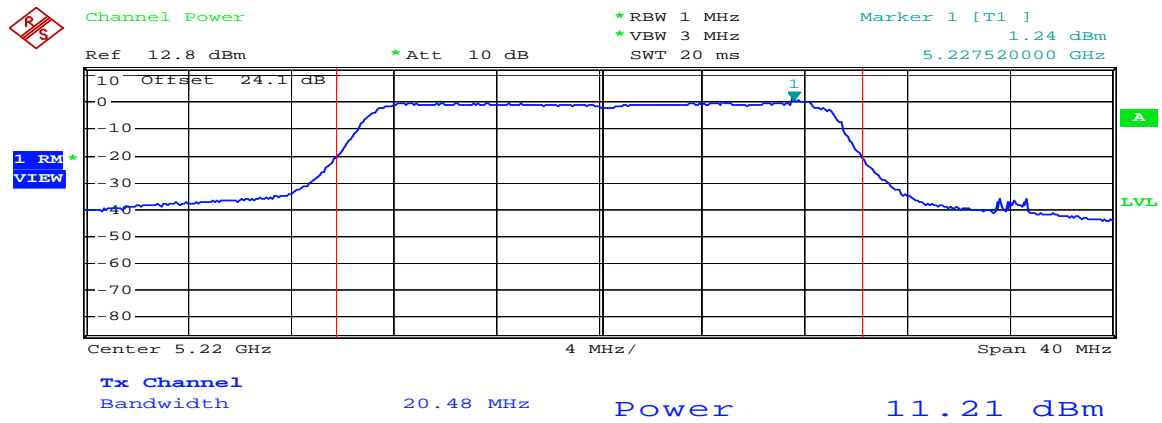

802.11 n (HT20) CH44 5220MHz Chain A+B+C (A)

Comment: 802.11n(20) 5220MHz (Triple TX A+B+C) Limit:16.989700
Date: 10.NOV.2008 16:48:25