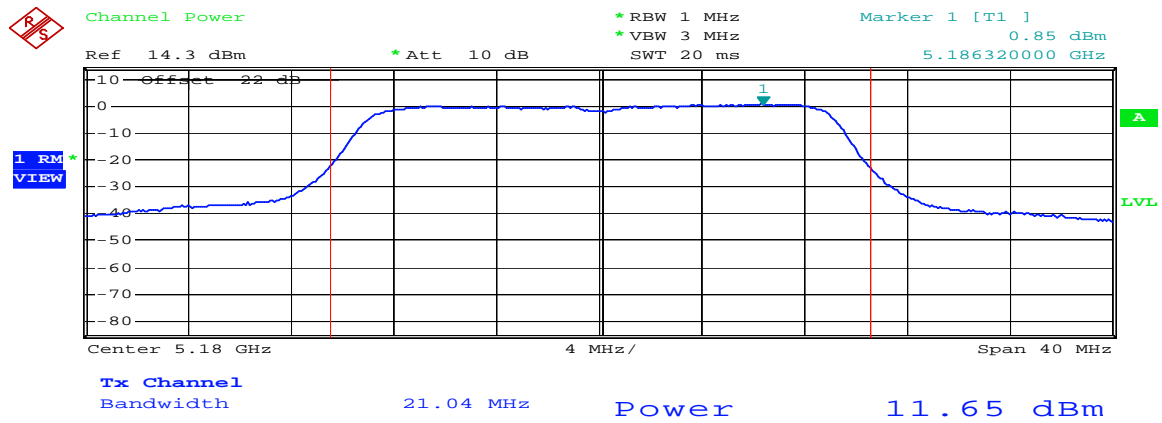

802.11 n (HT20) CH36 5180MHz Chain A+C (C)

Comment: 802.11n(20) 5180MHz (Dual Tx A+C) Limit:16.989700
Date: 10.NOV.2008 14:07:01