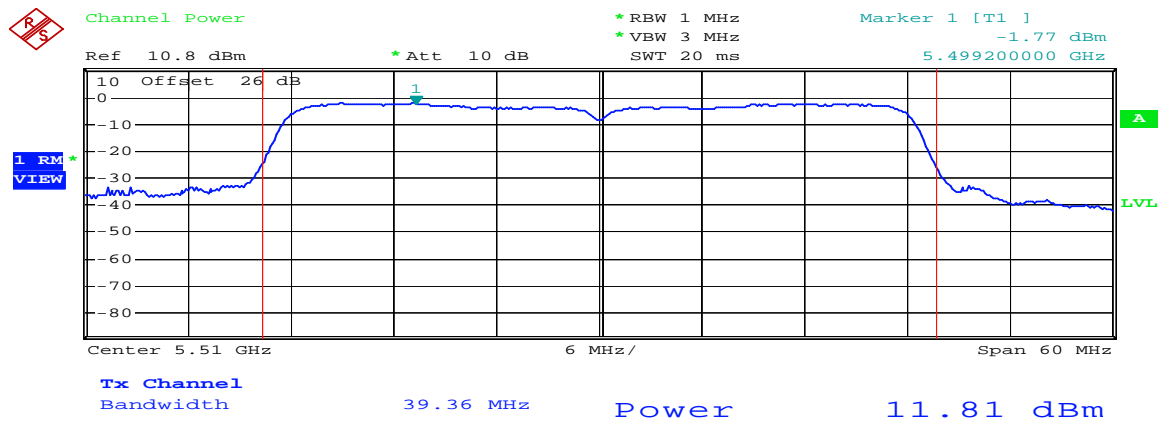

802.11 n (HT40) CH102 5510MHz Chain A+B (B)

Comment: 802.11n(40) 5510MHz (Dual TX A+B) Limit:23.979400
Date: 10.NOV.2008 15:17:09