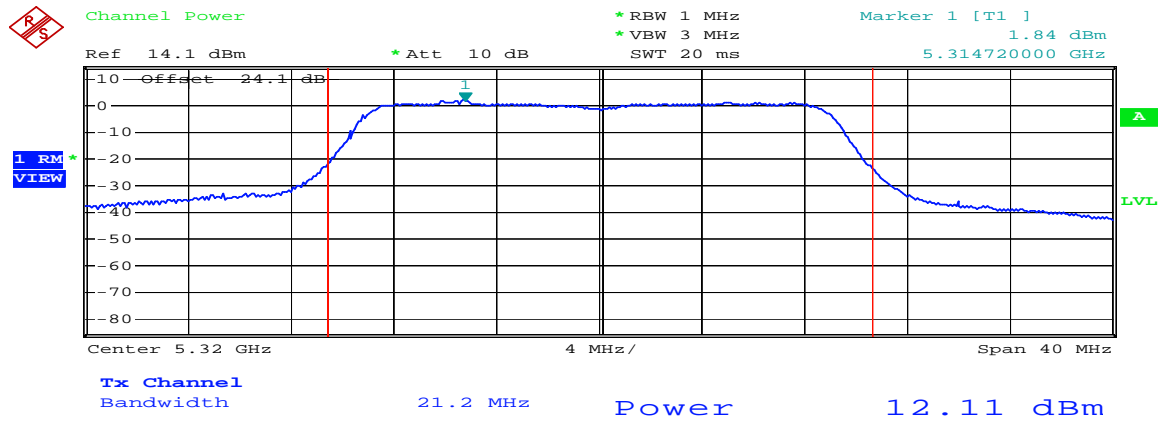

802.11 n (HT20) CH64 5320MHz Chain A+C (A)

Comment: 802.11n(20) 5320MHz (Dual Tx A+C) Limit:23.979400
Date: 10.NOV.2008 14:27:11