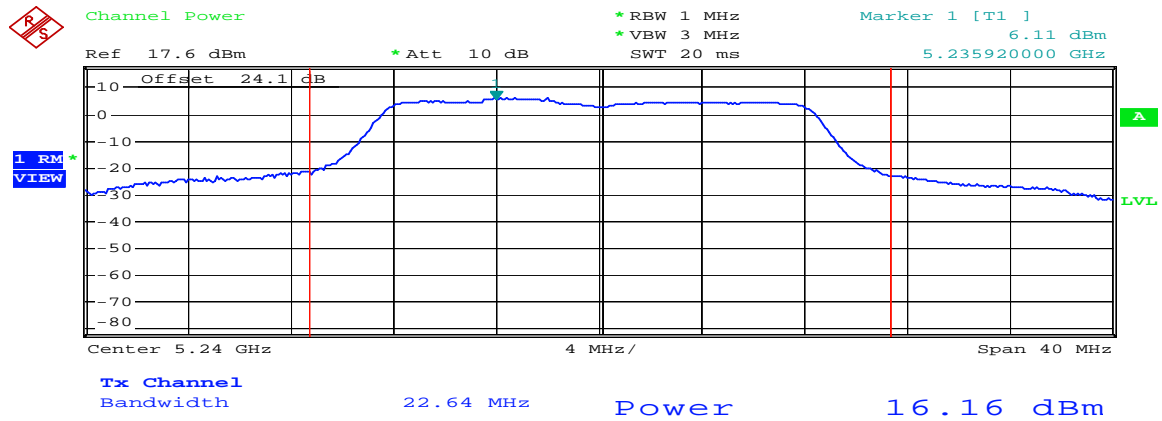

802.11 a Chain A CH48 5240MHz

Comment: 802.11a 5240MHz Limit:16.989700
Date: 11.NOV.2008 13:15:56