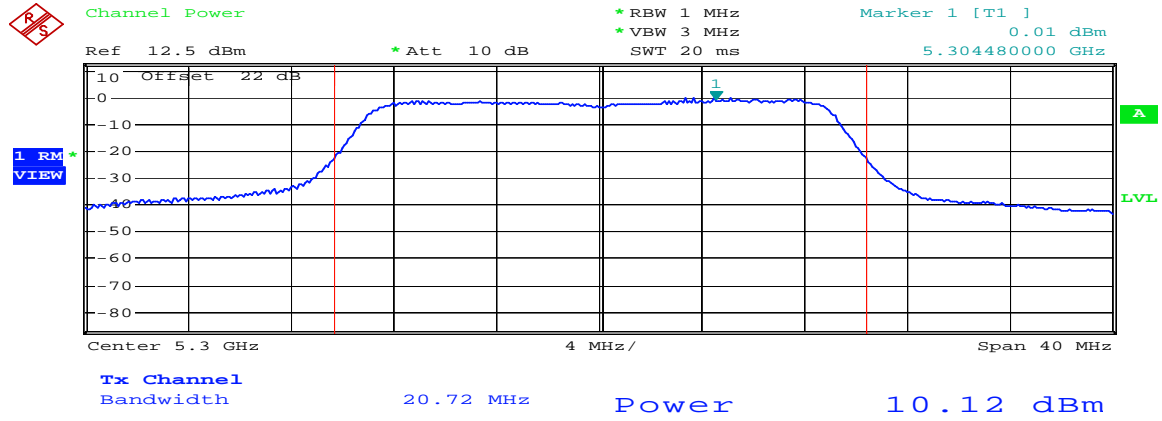

802.11 n (HT20) CH60 5300MHz Chain A+B+C (C)

Comment: 802.11n(20) 5300MHz (Triple TX A+B+C) Limit:23.979400
Date: 10.NOV.2008 17:09:59