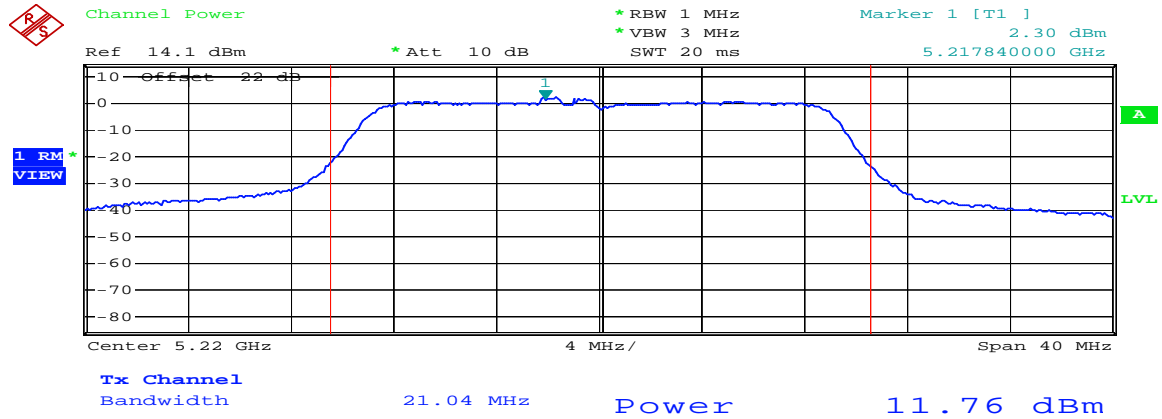

802.11 n (HT20) CH44 5220MHz Chain A+B+C (C)

Comment: 802.11n(20) 5220MHz (Triple TX A+B+C) Limit:16.989700
Date: 10.NOV.2008 16:52:16