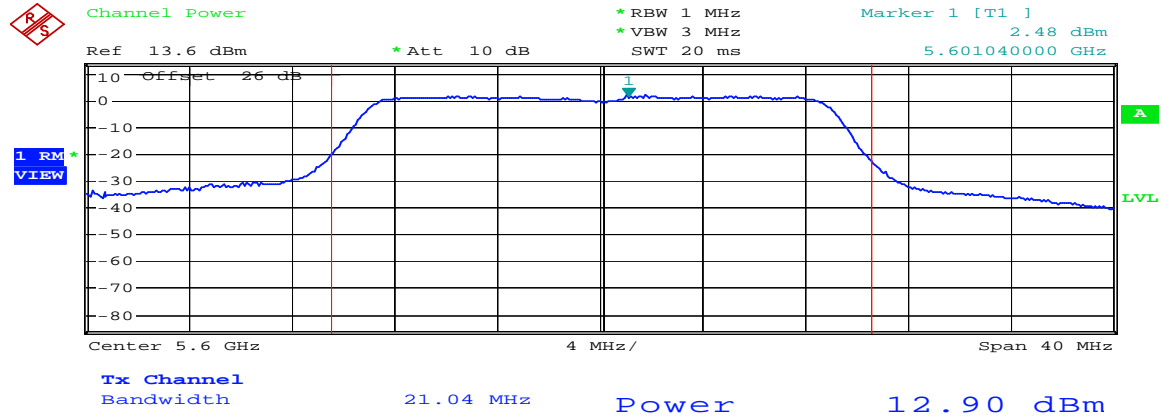

802.11 n (HT20) CH120 5600MHz Chain B+C (B)

Comment: 802.11n(20) 5600MHz (Dual Tx B+C) Limit:23.979400
Date: 10.NOV.2008 13:54:01