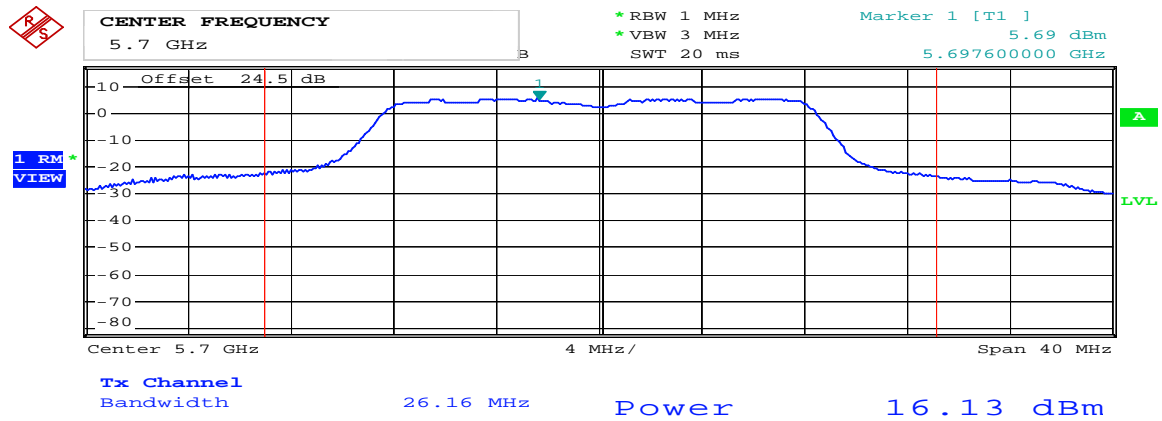

802.11 a Chain A CH140 5700MHz

Comment: 802.11a 5700MHz Limit:23.979400
Date: 7.NOV.2008 13:32:57