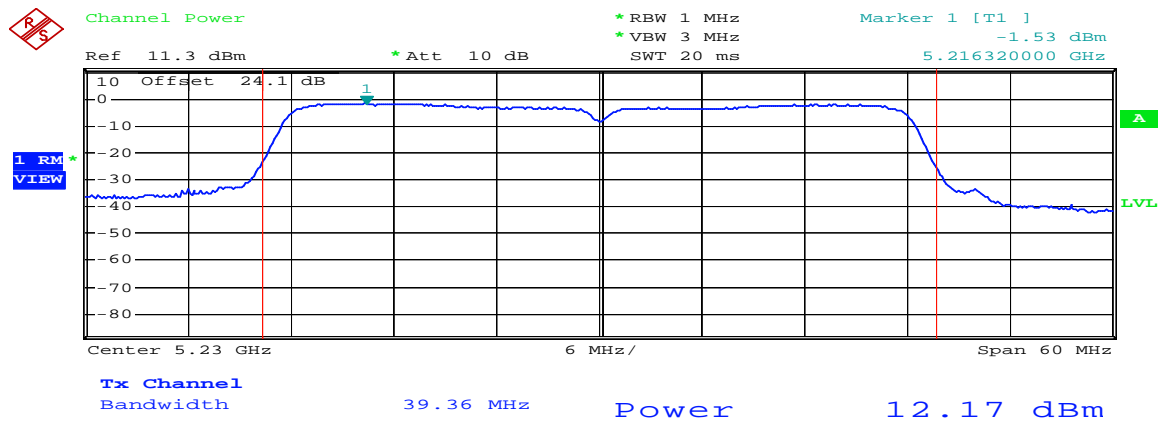

802.11 n (HT40) Chain A CH46 5230MHz

Comment: 802.11n(40) 5230MHz Limit:16.989700
Date: 10.NOV.2008 09:29:09