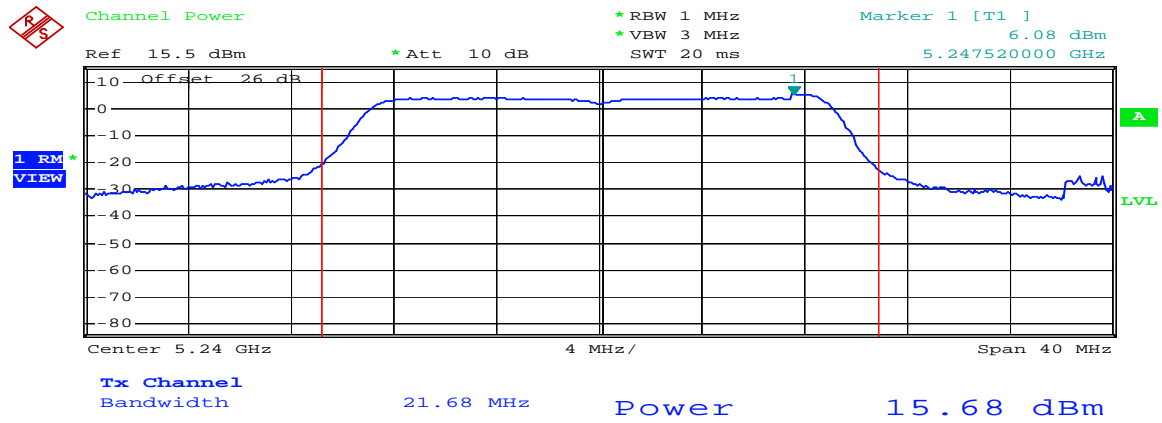

802.11 n (HT20) Chain B CH48 5240MHz

Comment: 802.11n(20) 5240MHz Limit:16.989700
Date: 7.NOV.2008 16:13:52