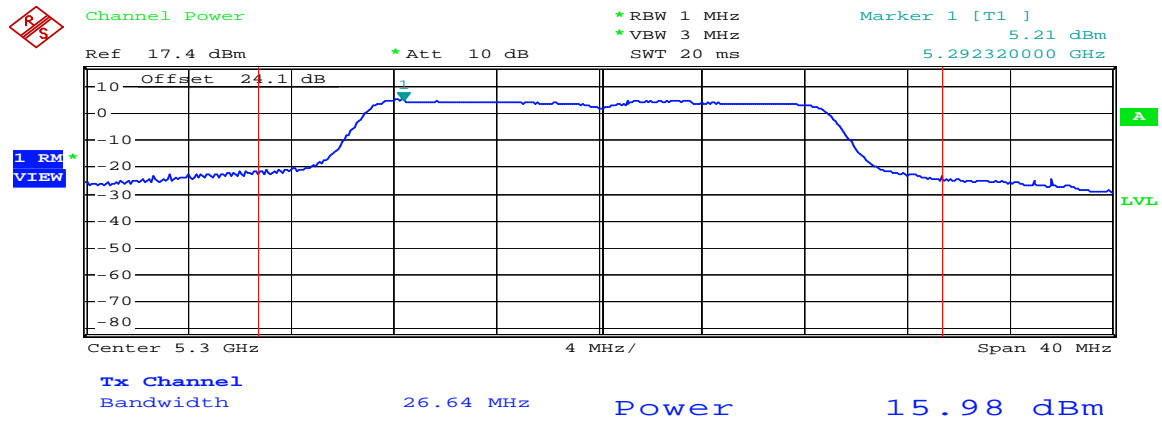

802.11 n (HT20) Chain A CH60 5300MHz

Comment: 802.11n(20) 5300MHz Limit:23.979400
Date: 7.NOV.2008 15:37:51