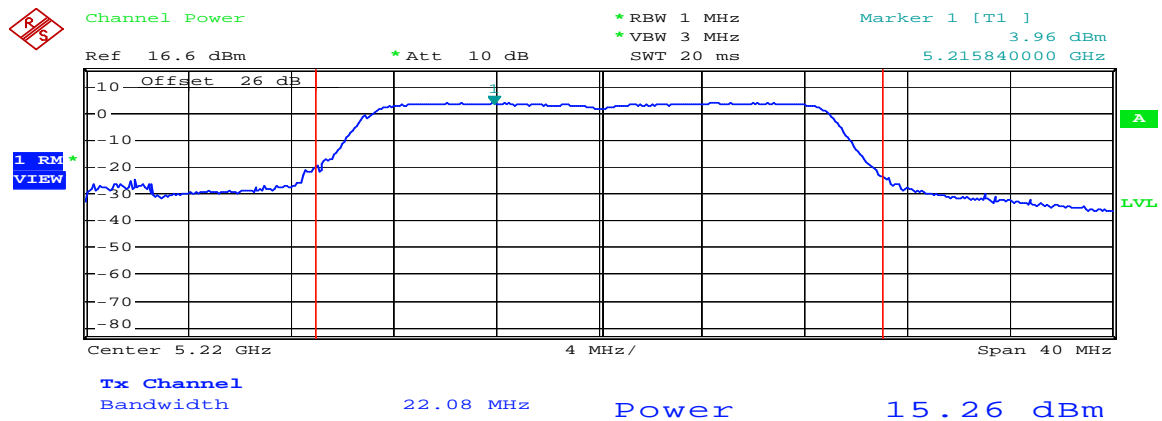

802.11 n (HT20) Chain B CH44 5220MHz

Comment: 802.11n(20) 5220MHz Limit:16.989700
Date: 7.NOV.2008 16:10:40