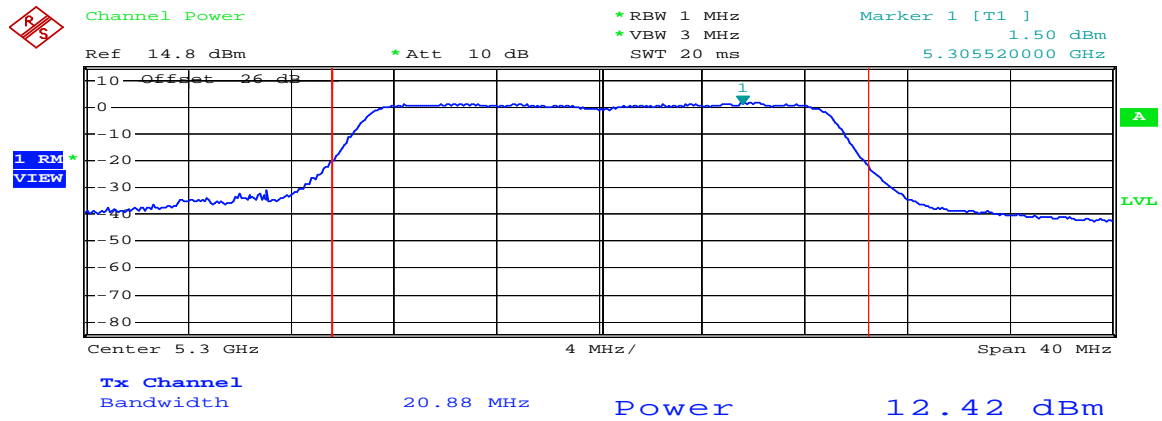

802.11 n (HT20) CH60 5300MHz Chain B+C (B)

Comment: 802.11n(20) 5300MHz (Dual Tx B+C) Limit:23.979400
Date: 10.NOV.2008 13:41:53