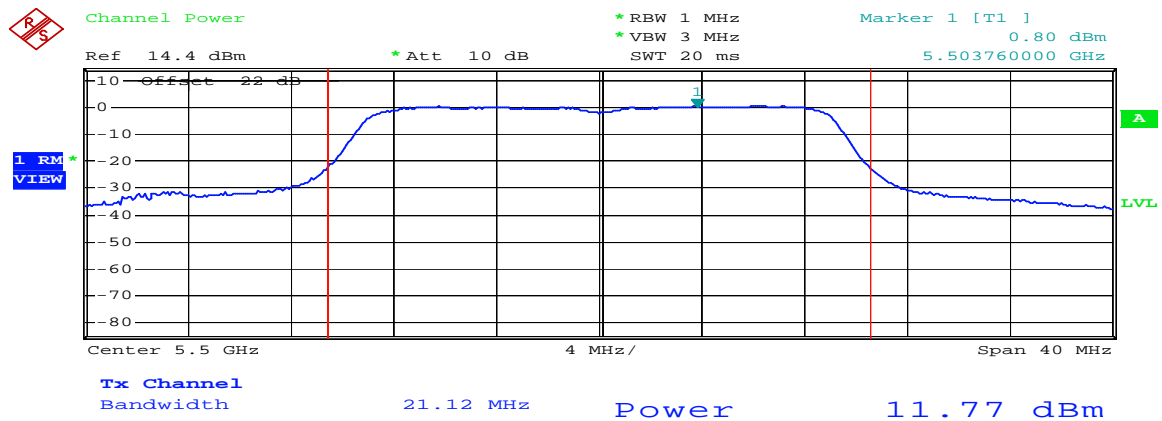

802.11 n (HT20) CH100 5500MHz Chain A+C (C)

Comment: 802.11n(20) 5500MHz (Dual TX A+C) Limit:23.979400
Date: 10.NOV.2008 14:42:19