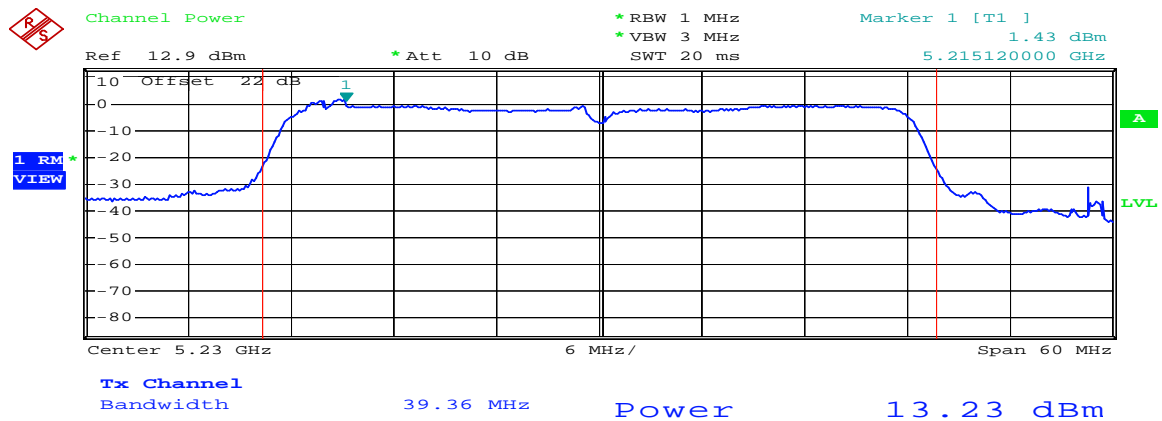

802.11 n (HT40) CH46 5230MHz Chain A+C (C)

Comment: 802.11n(40) 5230MHz (Dual TX A+C) Limit:16.989700
Date: 10.NOV.2008 16:11:06