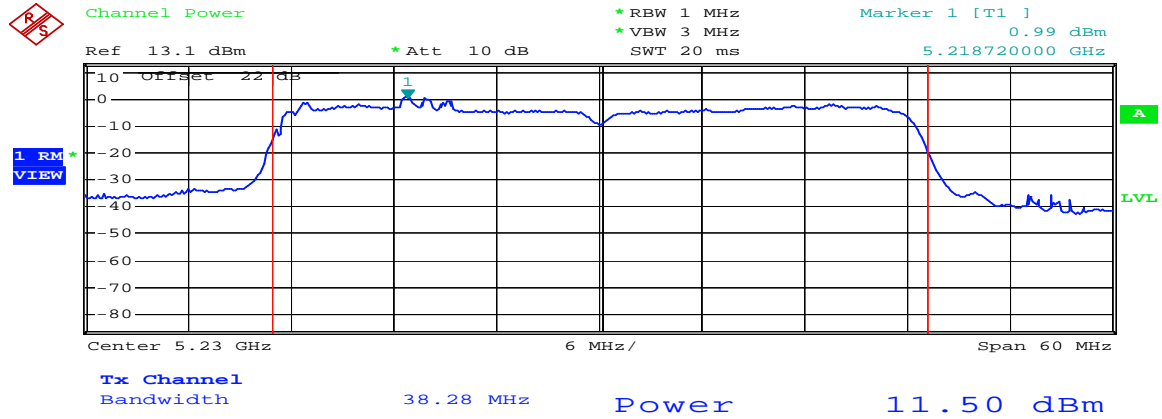

802.11 n (HT40) CH46 5230MHz Chain A+B+C (C)

Comment: 802.11n(40) 5230MHz (Triple TX A+B+C) Limit:16.989700
Date: 10.NOV.2008 17:47:43