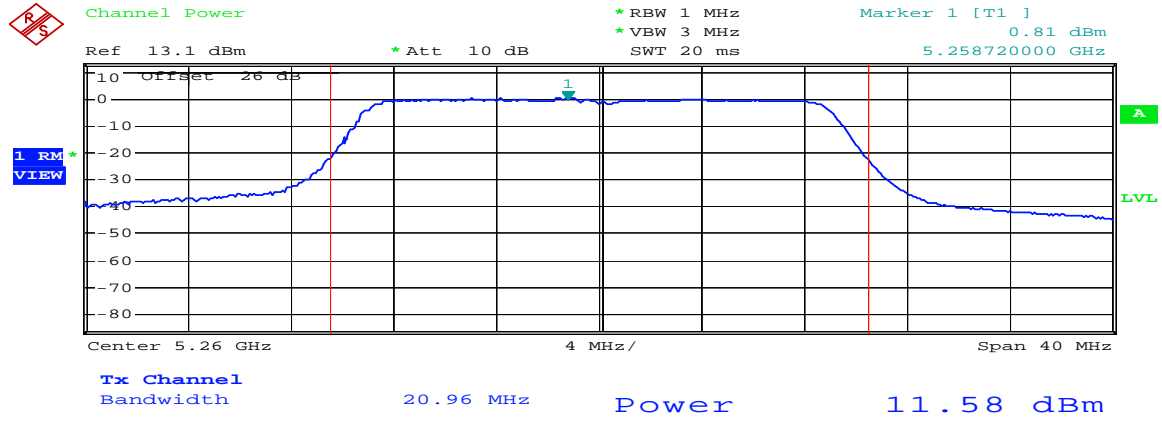

802.11 n (HT20) CH52 5260MHz Chain A+B+C (B)

Comment: 802.11n(20) 5260MHz (Triple TX A+B+C) Limit:23.979400
Date: 10.NOV.2008 17:02:09