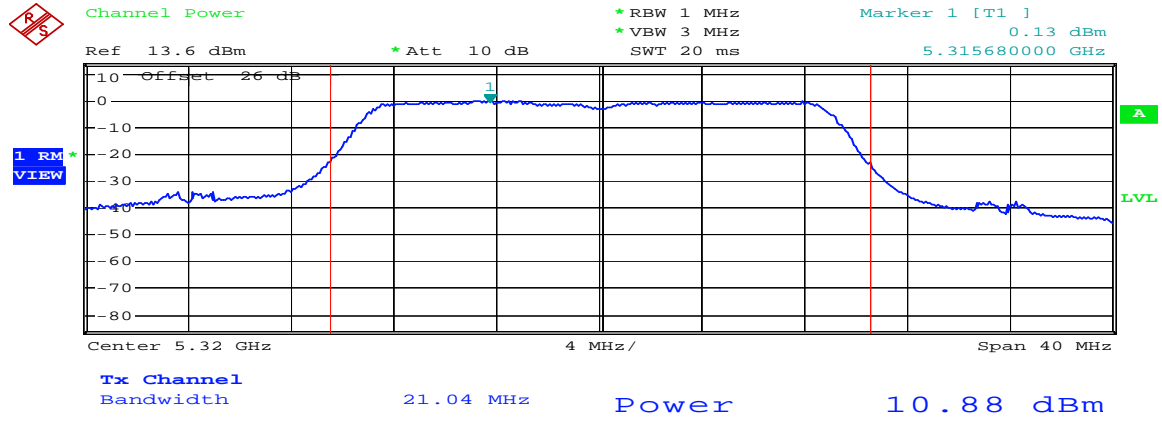

802.11 n (HT20) CH64 5320MHz Chain A+B+C (B)

Comment: 802.11n(20) 5320MHz (Triple TX A+B+C) Limit:23.979400
Date: 10.NOV.2008 17:13:59