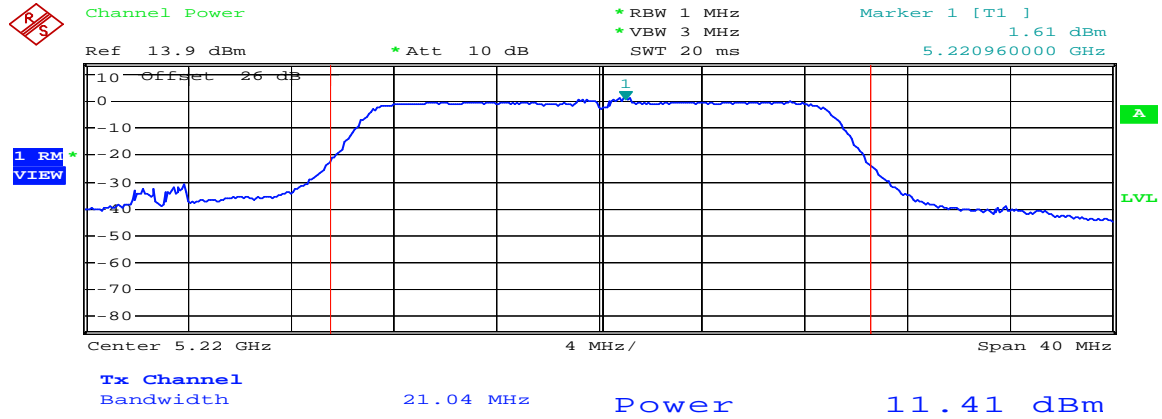

802.11 n (HT20) CH44 5220MHz Chain A+B+C (B)

Comment: 802.11n(20) 5220MHz (Triple TX A+B+C) Limit:16.989700
Date: 10.NOV.2008 16:50:20