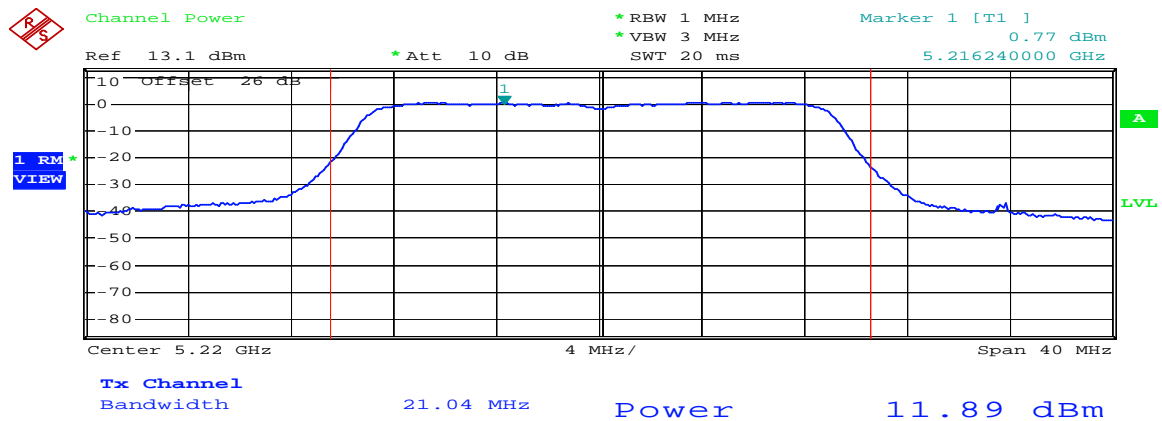

802.11 n (HT20) CH44 5220MHz Chain A+B (B)

Comment: 802.11n(20) 5220MHz Limit:16.989700
Date: 10.NOV.2008 12:45:50