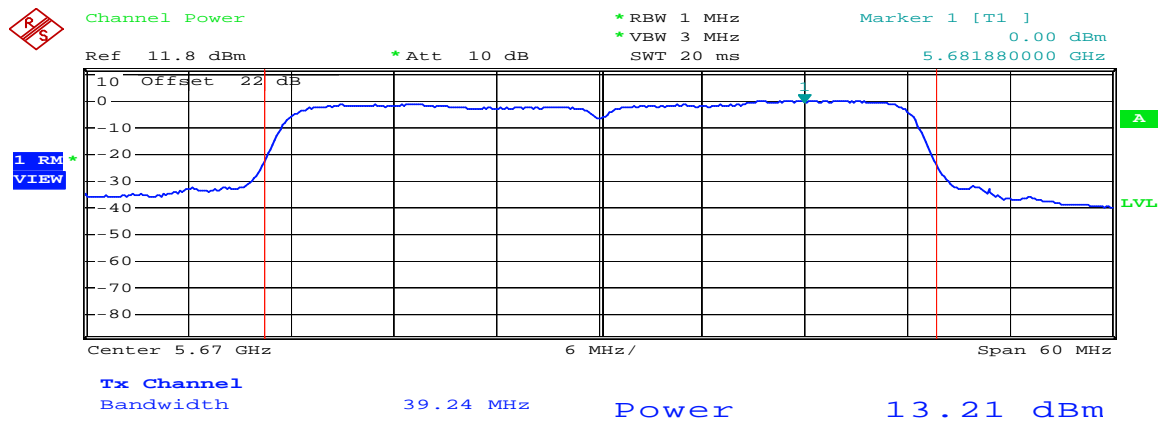

802.11 n (HT40) CH134 5670MHz Chain A+C (C)

Comment: 802.11n(40) 5670MHz (Dual TX A+C) Limit:23.979400
Date: 10.NOV.2008 16:32:58