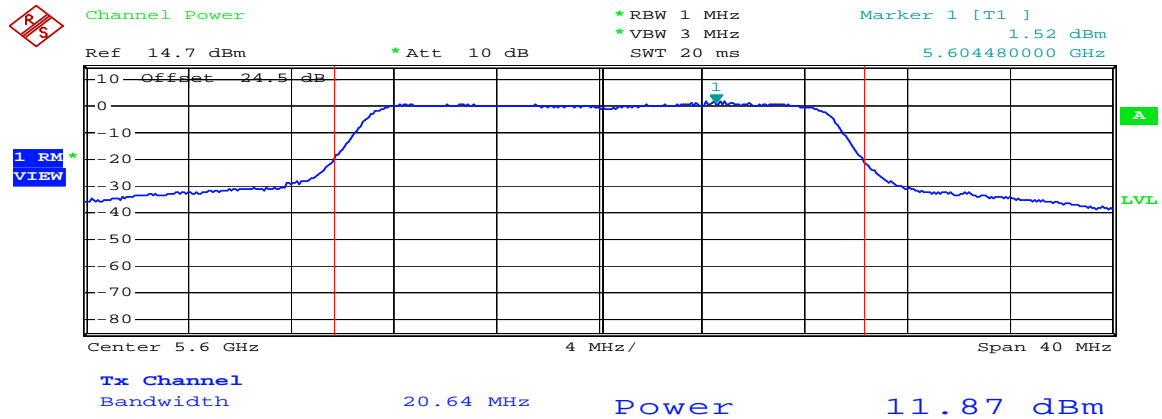

802.11 n (HT20) CH120 5600MHz Chain A+B+C (A)

Comment: 802.11n(20) 5600MHz (Triple TX A+B+C) Limit:23.979400
Date: 10.NOV.2008 17:23:59