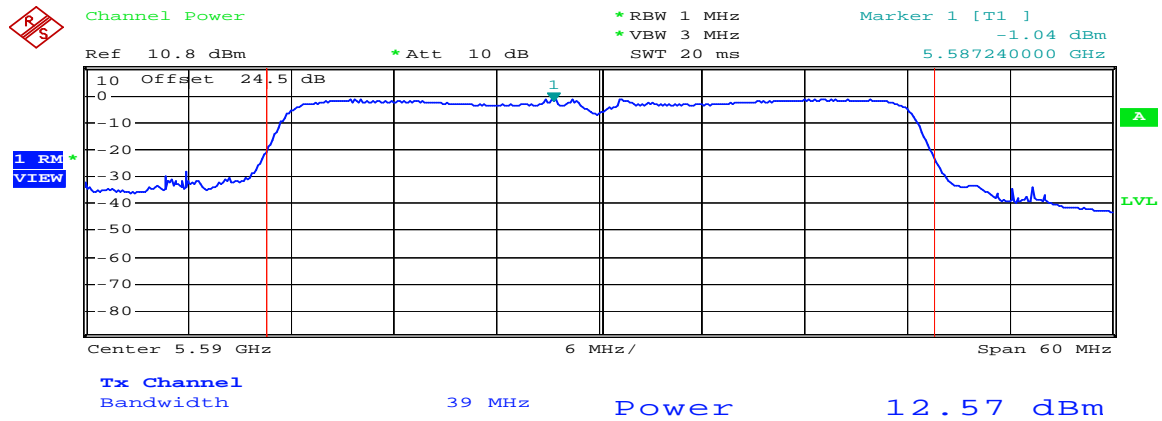

802.11 n (HT40) CH118 5590MHz Chain A+B (A)

Comment: 802.11n(40) 5590MHz (Dual TX A+B) Limit:23.979400
Date: 10.NOV.2008 15:19:14