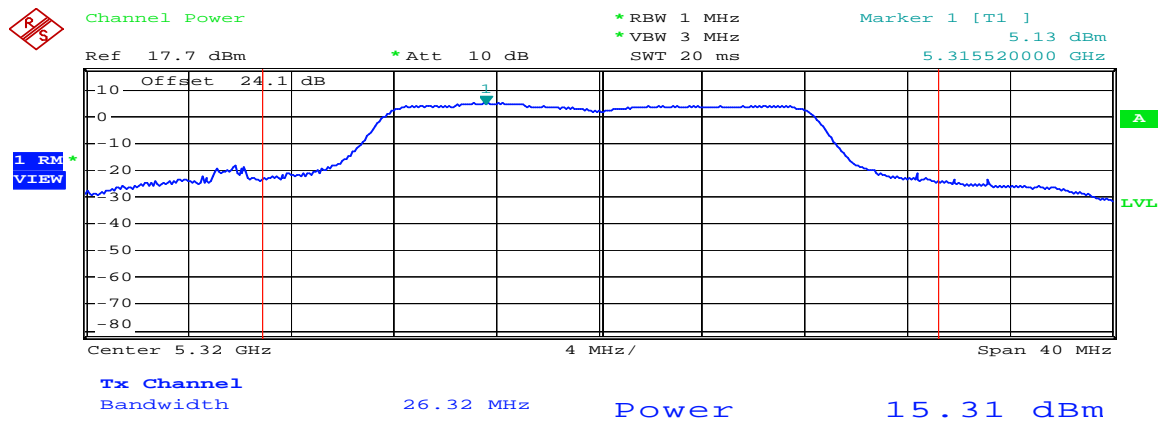

802.11 a Chain A CH64 5320MHz

Comment: 802.11a 5320MHz Limit:23.979400
Date: 7.NOV.2008 13:23:50