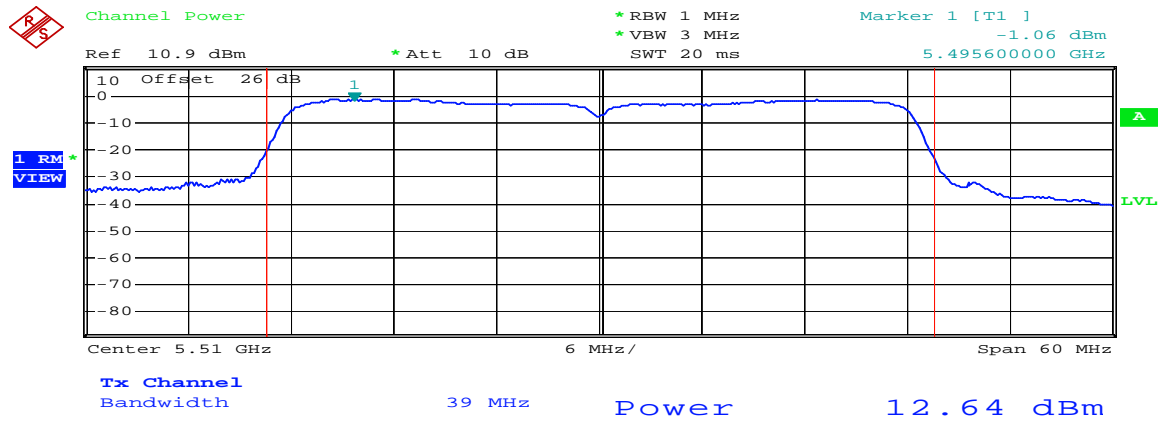

802.11 n (HT40) CH102 5510MHz Chain B+C (B)

Comment: 802.11n(40) 5510MHz (Dual TX B+C) Limit:23.979400
Date: 10.NOV.2008 15:50:32