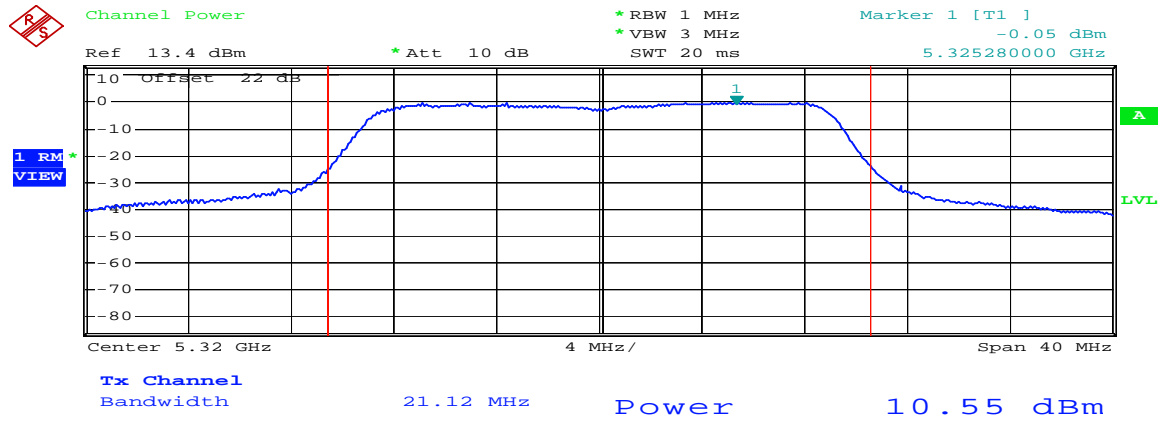

802.11 n (HT20) CH64 5320MHz Chain A+B+C (C)

Comment: 802.11n(20) 5320MHz (Triple TX A+B+C) Limit:23.979400
Date: 10.NOV.2008 17:15:55