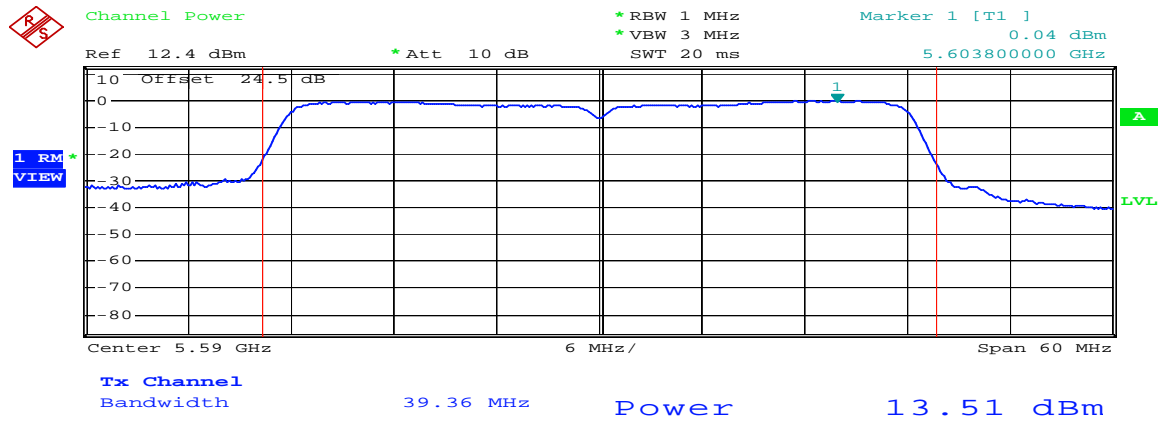

802.11 n (HT40) Chain A CH118 5590MHz

Comment: 802.11n(40) 5590MHz Limit:23.979400
Date: 10.NOV.2008 09:41:25