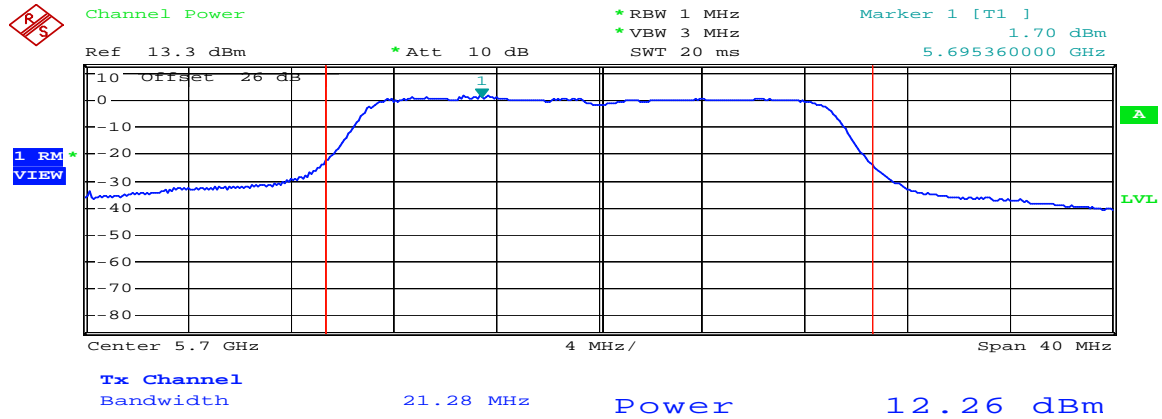

802.11 n (HT20) CH140 5700MHz Chain A+B (B)

Comment: 802.11n(20) 5700MHz Limit:23.979400
Date: 10.NOV.2008 13:16:24