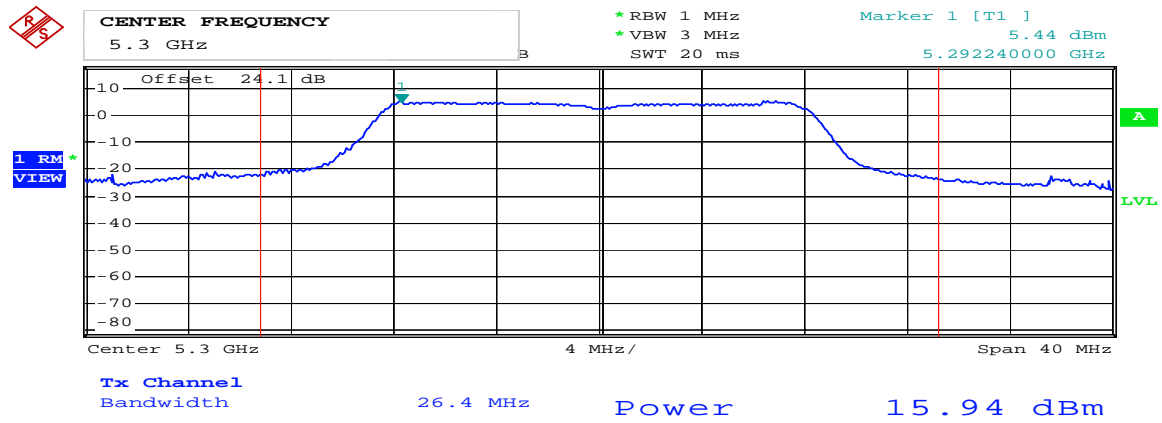

### 802.11 a Chain A CH44 5220MHz

Comment: 802.11a 5220MHz Limit:16.989700  
Date: 7.NOV.2008 13:07:53

### 802.11 a Chain A CH48 5240MHz

Comment: 802.11a 5240MHz Limit:16.989700  
Date: 11.NOV.2008 13:15:56

### 802.11 a Chain A CH52 5260MHz

Comment: 802.11a 5260MHz Limit:23.979400  
Date: 7.NOV.2008 13:14:04

### 802.11 a Chain A CH60 5300MHz

Comment: 802.11a 5300MHz Limit:23.979400  
Date: 7.NOV.2008 13:17:48