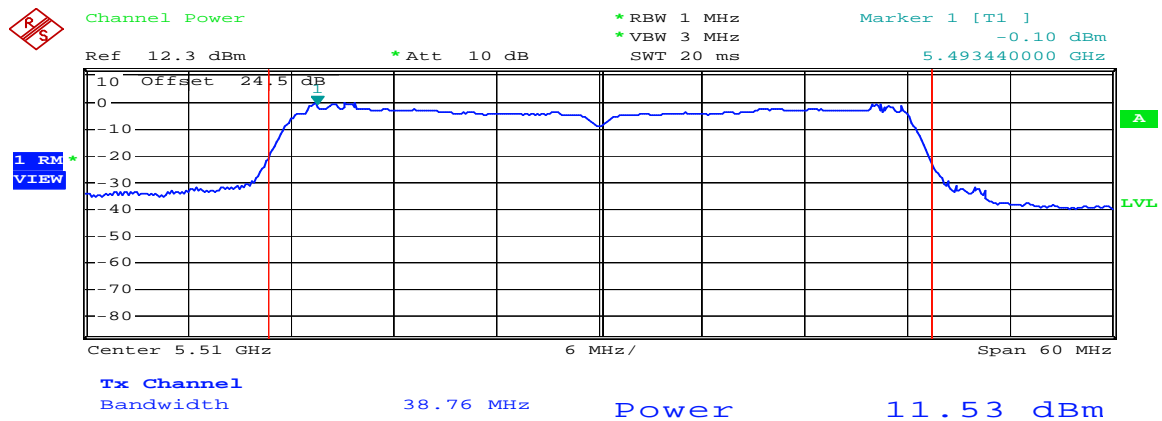

802.11 n (HT40) CH102 5510MHz Chain A+B+C (A)

Comment: 802.11n(40) 5510MHz Limit:23.979400
Date: 11.NOV.2008 08:46:08