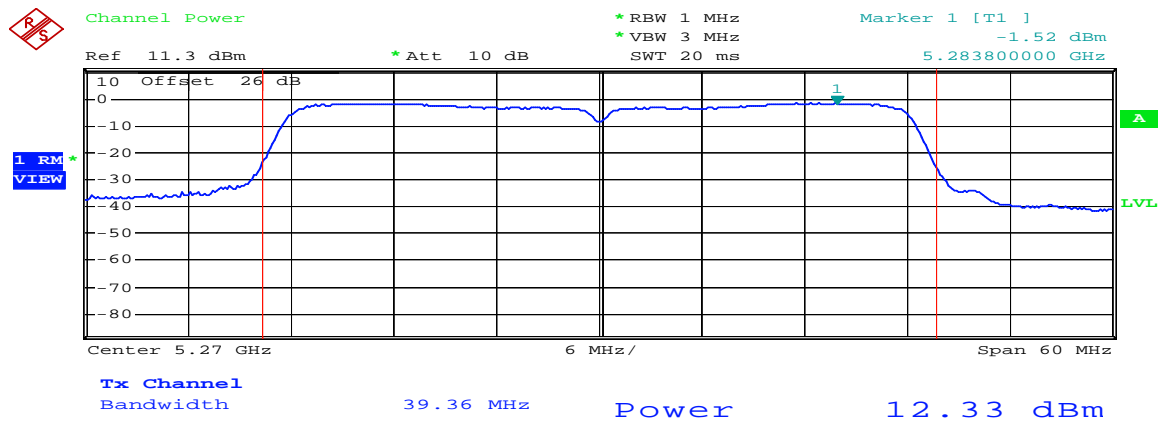

802.11 n (HT40) Chain B CH54 5270MHz

Comment: 802.11n(40) 5270MHz Limit:23.979400
Date: 10.NOV.2008 10:09:42