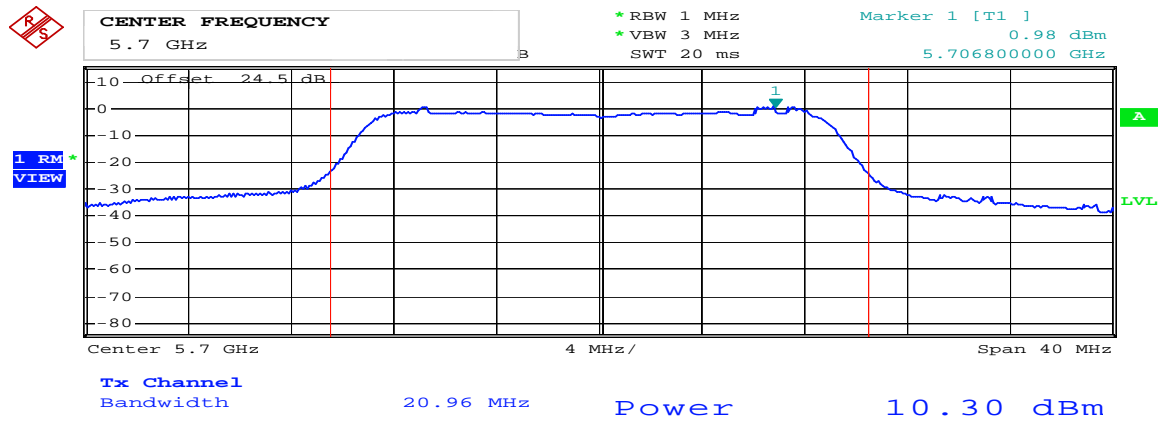

802.11 n (HT20) CH140 5700MHz Chain A+B+C (A)

Comment: 802.11n(20) 5700MHz (Triple TX A+B+C) Limit:23.979400
Date: 10.NOV.2008 17:29:56