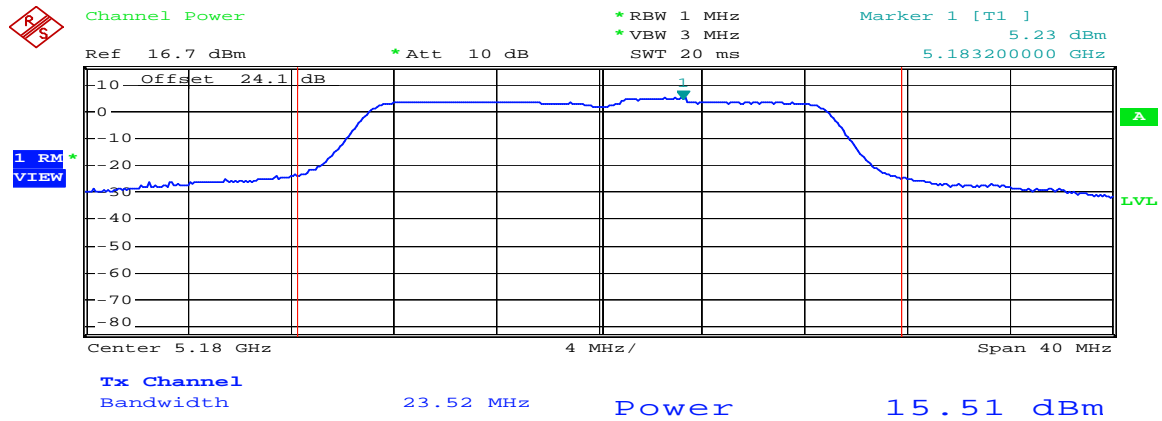

802.11 n (HT20) Chain A CH36 5180MHz

Comment: 802.11n(20) 5180MHz Limit:16.989700
Date: 7.NOV.2008 15:20:41