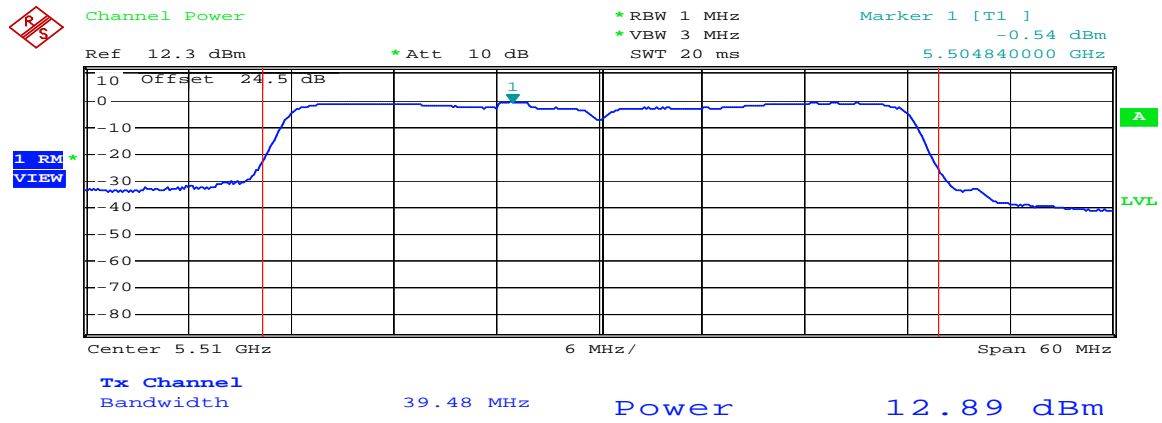

802.11 n (HT40) Chain A CH102 5510MHz

Comment: 802.11n(40) 5510MHz Limit:23.979400
Date: 10.NOV.2008 09:38:23