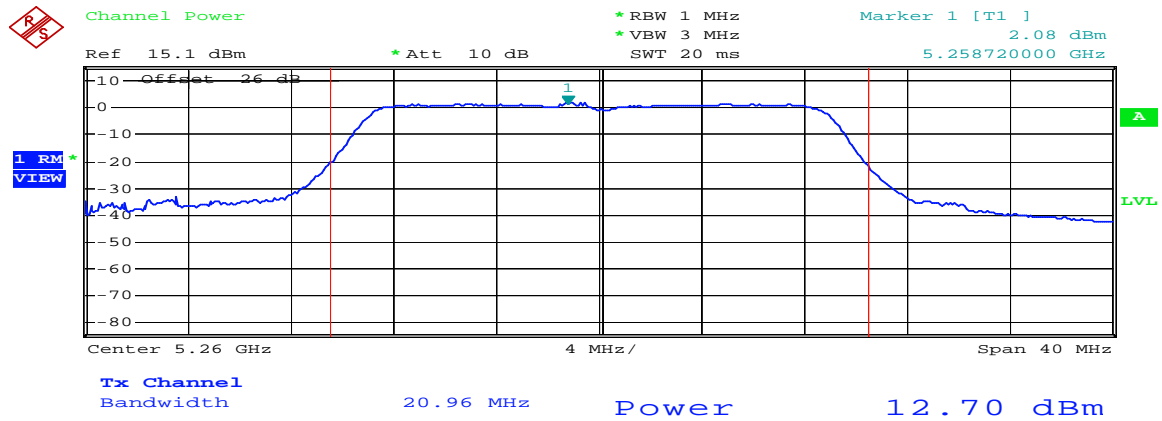

802.11 n (HT20) CH52 5260MHz Chain B+C (B)

Comment: 802.11n(20) 5260MHz (Dual Tx B+C) Limit:23.979400
Date: 10.NOV.2008 13:37:46