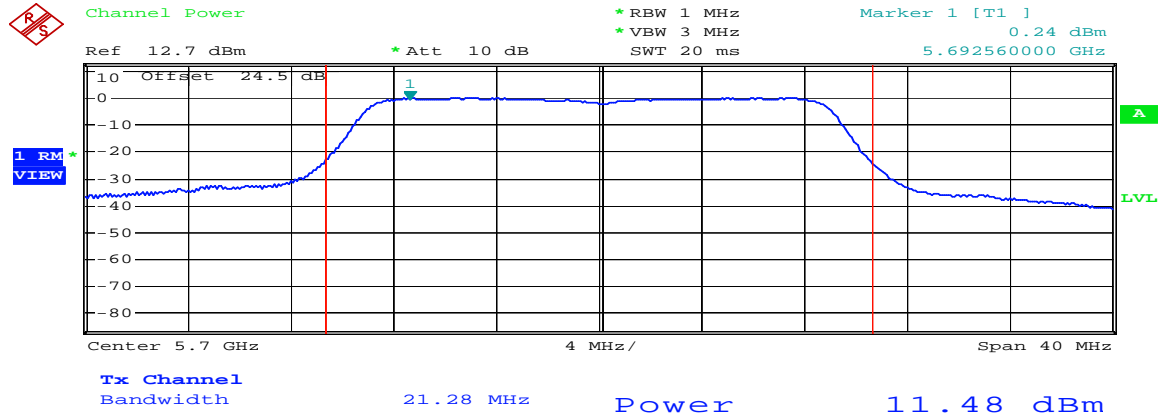

802.11 n (HT20) CH140 5700MHz Chain A+B (A)

Comment: 802.11n(20) 5700MHz Limit:23.979400
Date: 10.NOV.2008 13:14:31