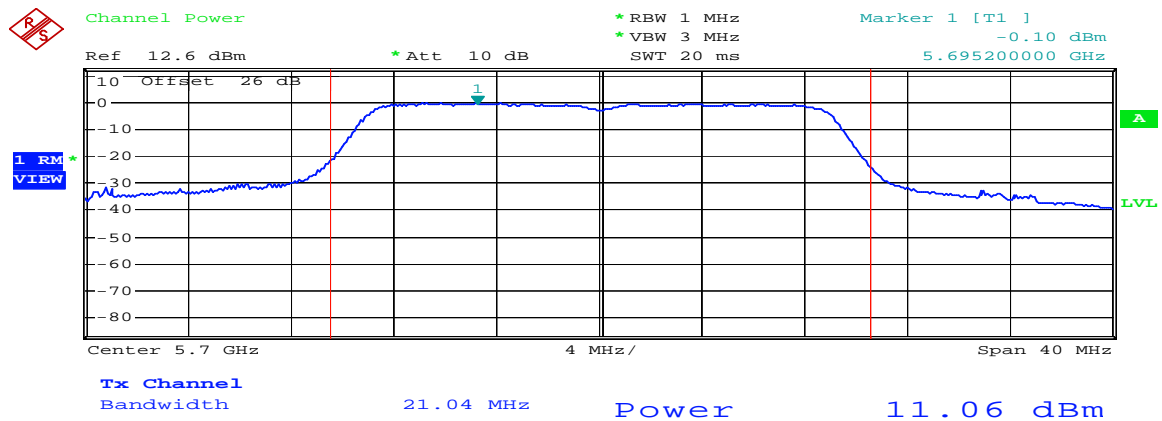

802.11 n (HT20) CH140 5700MHz Chain A+B+C (B)

Comment: 802.11n(20) 5700MHz (Triple TX A+B+C) Limit:23.979400
Date: 10.NOV.2008 17:31:52