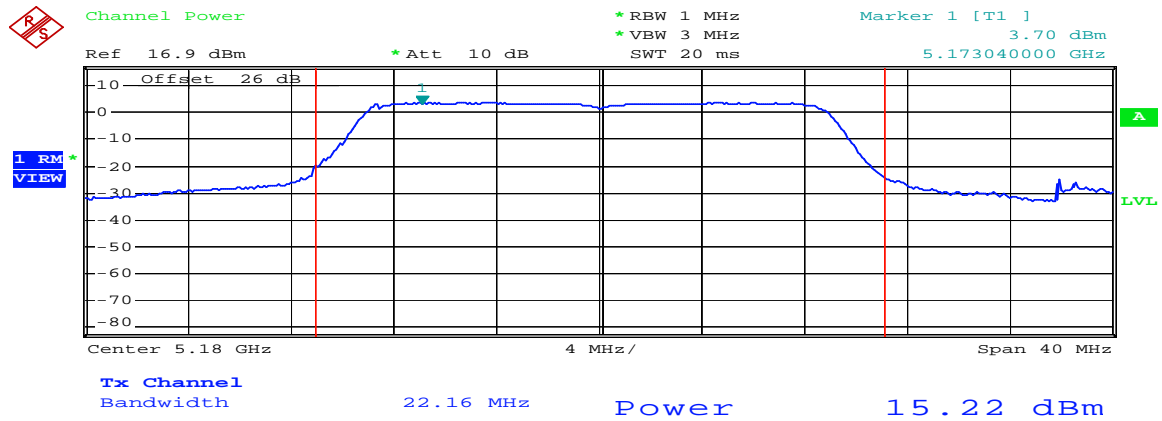

802.11 n (HT20) Chain B CH36 5180MHz

Comment: 802.11n(20) 5180MHz Limit:16.989700
Date: 7.NOV.2008 16:06:17