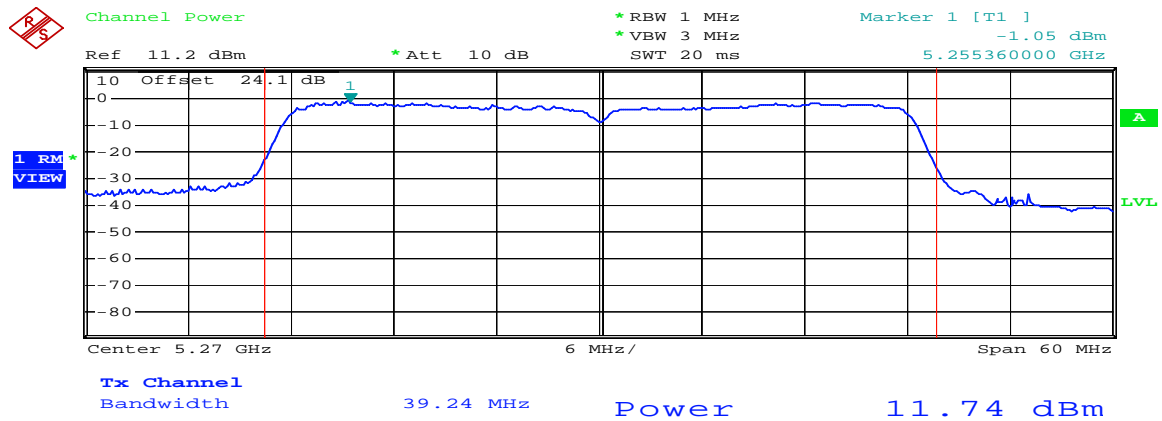

802.11 n (HT40) CH54 5270MHz Chain A+B+C (A)

Comment: 802.11n(40) 5270MHz (Triple TX A+B+C) Limit:23.979400
Date: 10.NOV.2008 17:49:51