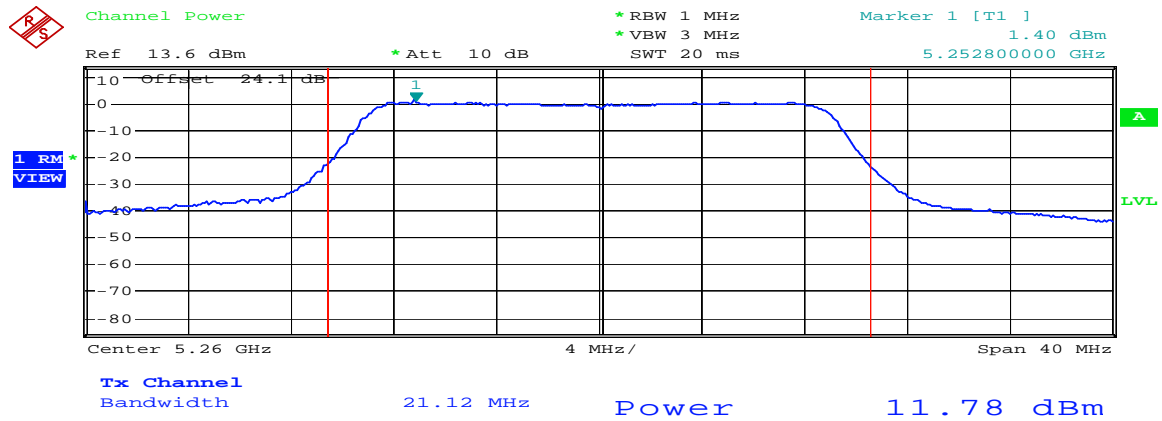

802.11 n (HT20) CH52 5260MHz Chain A+B (A)

Comment: 802.11n(20) 5260MHz Limit:23.979400
Date: 10.NOV.2008 12:51:56