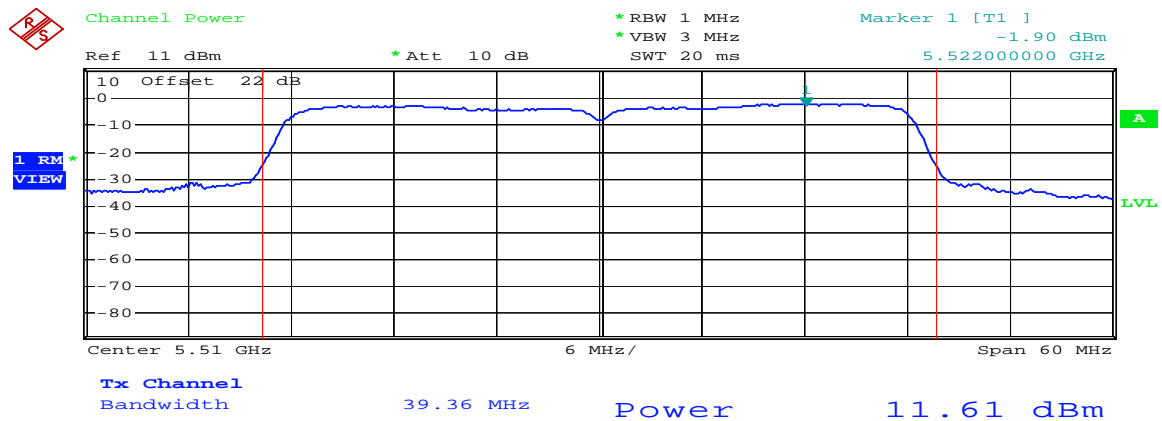

802.11 n (HT40) CH102 5510MHz Chain A+C (C)

Comment: 802.11n(40) 5510MHz (Dual TX A+C) Limit:23.979400
Date: 10.NOV.2008 16:24:51