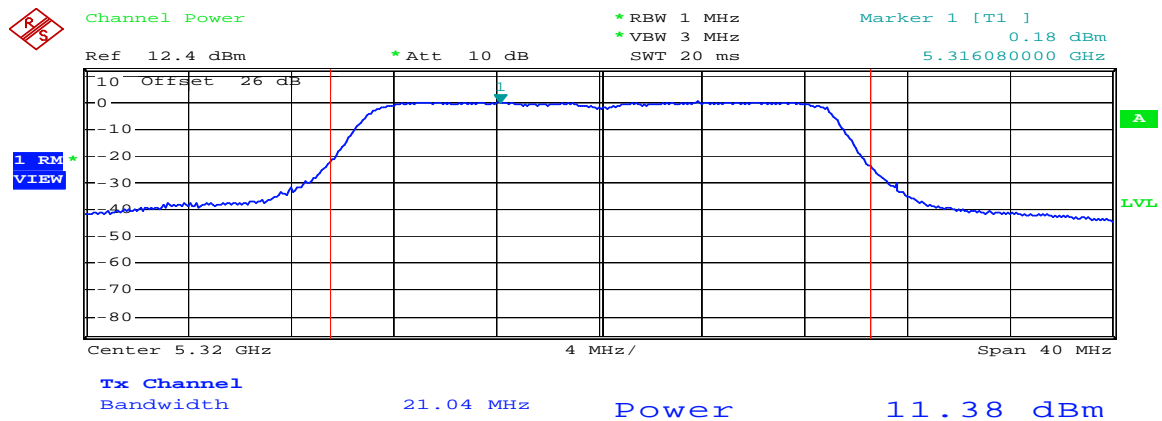

802.11 n (HT20) CH64 5320MHz Chain A+B (B)

Comment: 802.11n(20) 5320MHz Limit:23.979400
Date: 10.NOV.2008 13:03:30