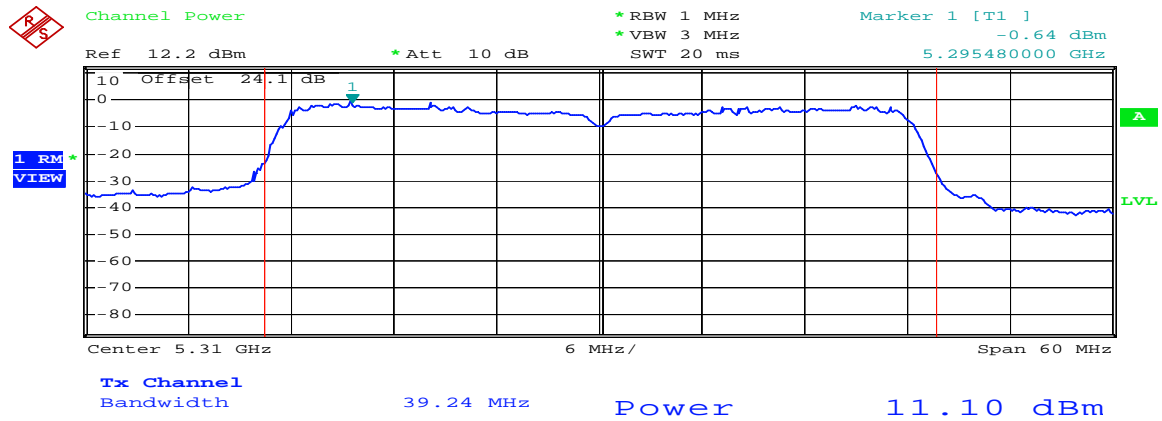

802.11 n (HT40) CH62 5310MHz Chain A+B+C (A)

Comment: 802.11n(40) 5310MHz (Triple TX A+B+C) Limit:23.979400
Date: 10.NOV.2008 17:55:55