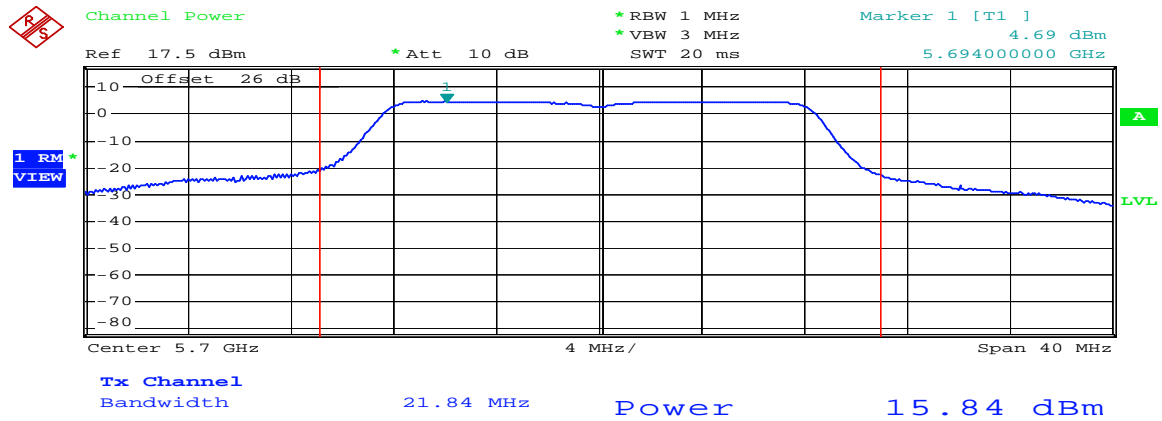

802.11 a Chain B CH140 5700MHz

Comment: 802.11a 5700MHz Limit:23.979400
Date: 7.NOV.2008 14:18:21