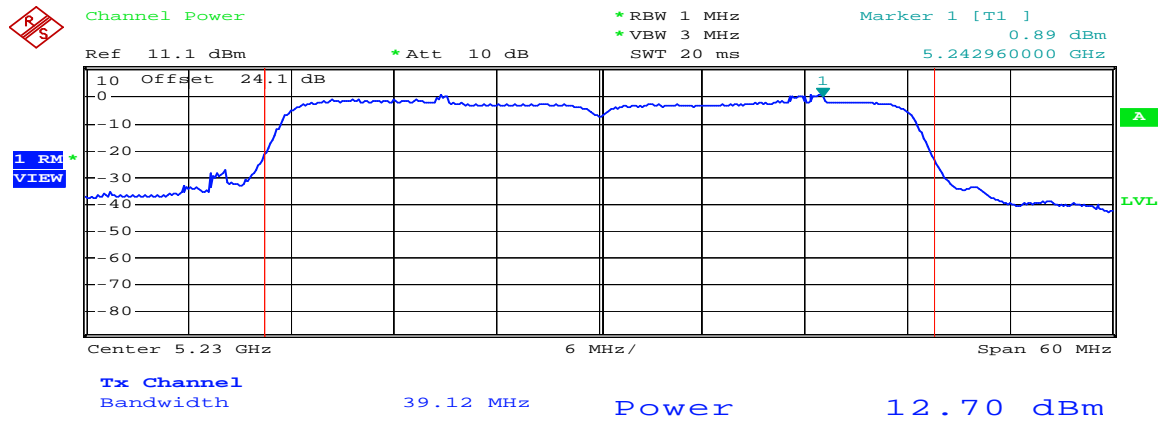

802.11 n (HT40) CH46 5230MHz Chain A+C (A)

Comment: 802.11n(40) 5230MHz (Dual TX A+C) Limit:16.989700
Date: 10.NOV.2008 16:09:11