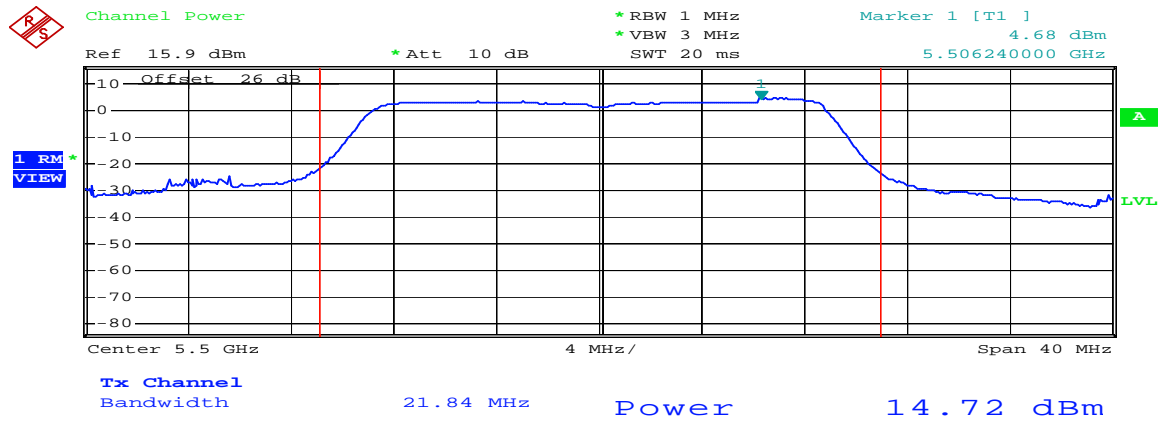

802.11 n (HT20) Chain B CH100 5500MHz

Comment: 802.11n(20) 5500MHz Limit:23.979400
Date: 7.NOV.2008 16:32:49