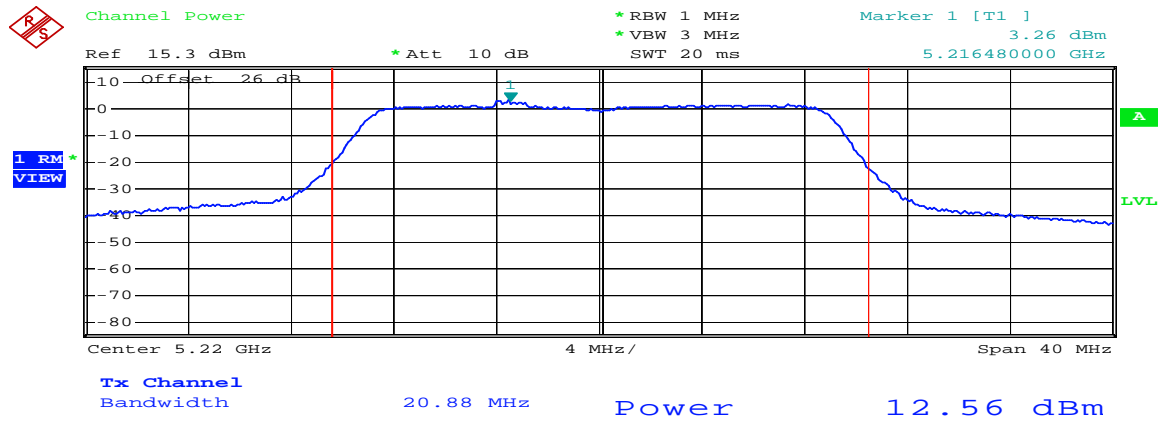

802.11 n (HT20) CH44 5220MHz Chain B+C (B)

Comment: 802.11n(20) 5220MHz (Dual Tx B+C) Limit:16.989700
Date: 10.NOV.2008 13:29:43