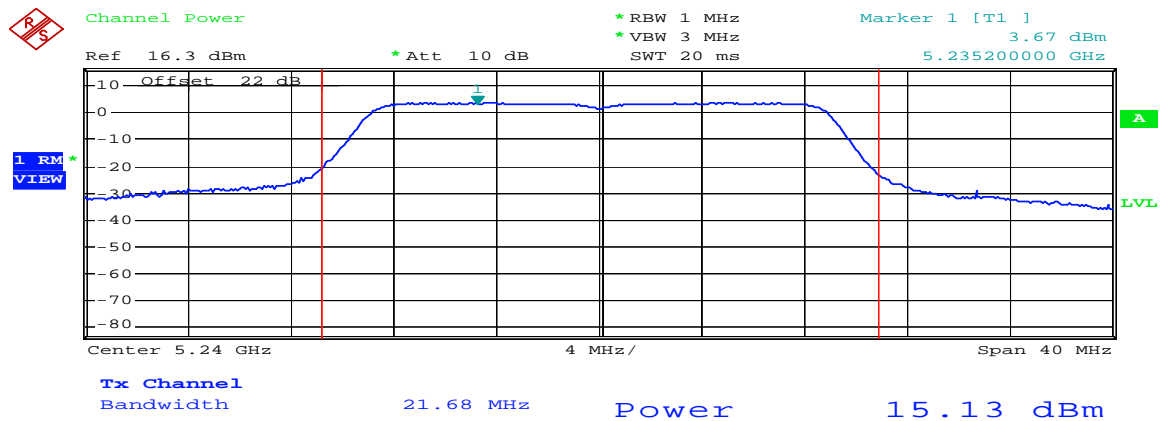

802.11 n (HT20) Chain C CH48 5240MHz

Comment: 802.11n(20) 5240MHz Limit:16.989700
Date: 10.NOV.2008 08:39:06