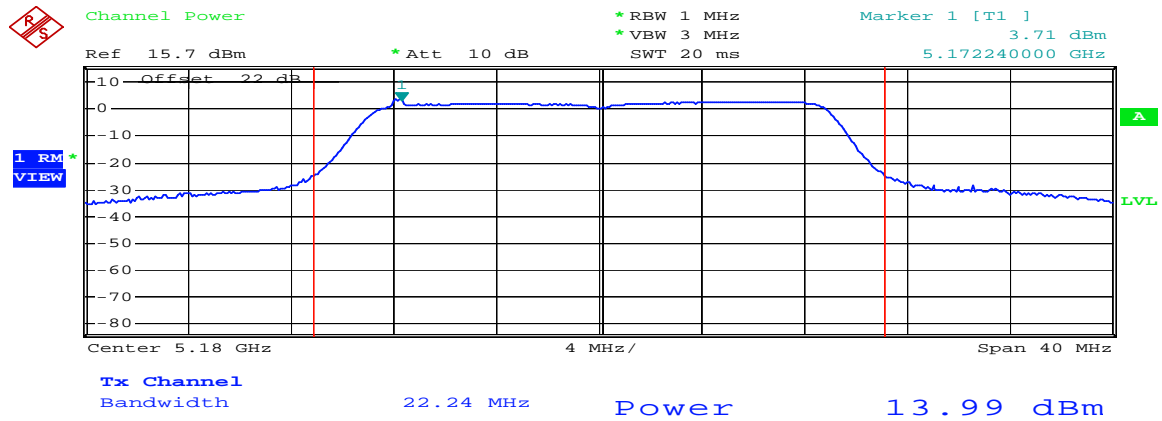

802.11 n (HT20) Chain C CH36 5180MHz

Comment: 802.11n(20) 5180MHz Limit:16.989700
Date: 10.NOV.2008 08:33:55