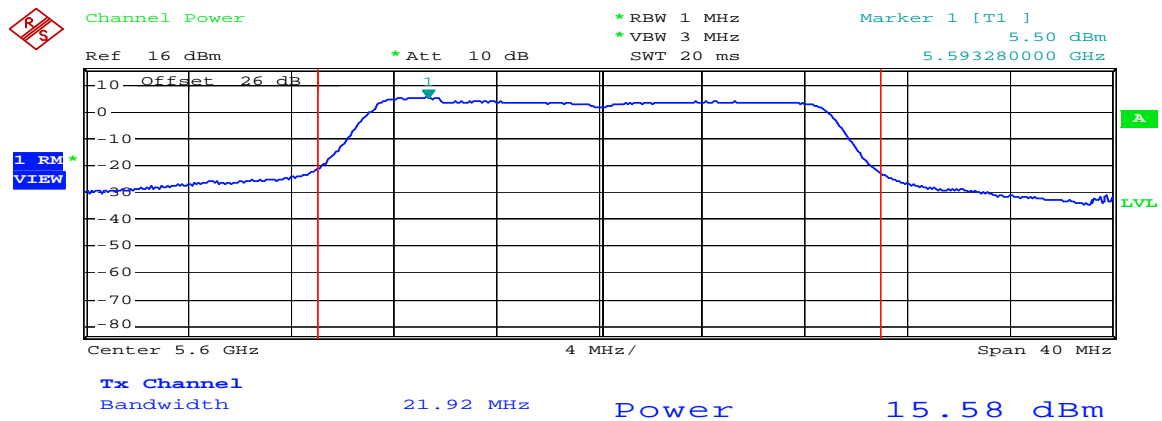

802.11 n (HT20) Chain B CH120 5600MHz

Comment: 802.11n(20) 5600MHz Limit:23.979400
Date: 7.NOV.2008 16:35:59