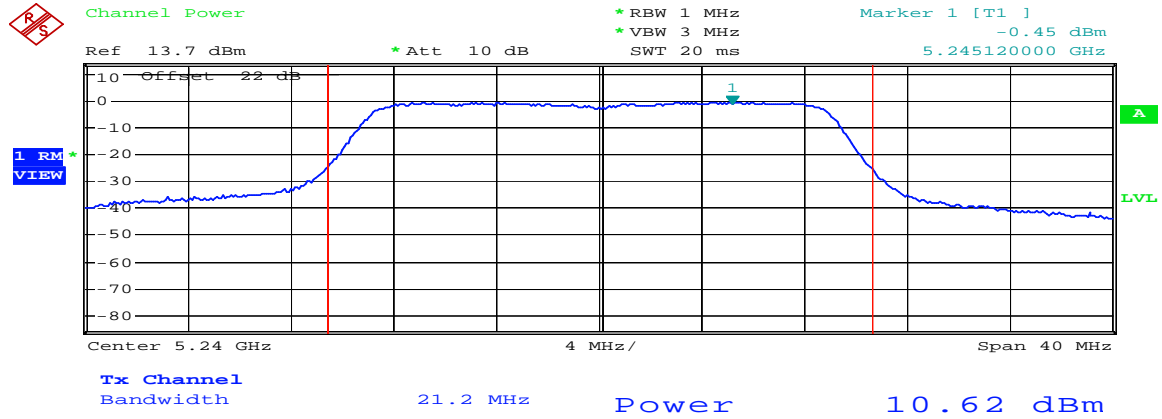

802.11 n (HT20) CH48 5240MHz Chain A+B+C (C)

Comment: 802.11n(20) 5240MHz (Triple TX A+B+C) Limit:16.989700
Date: 10.NOV.2008 16:58:10