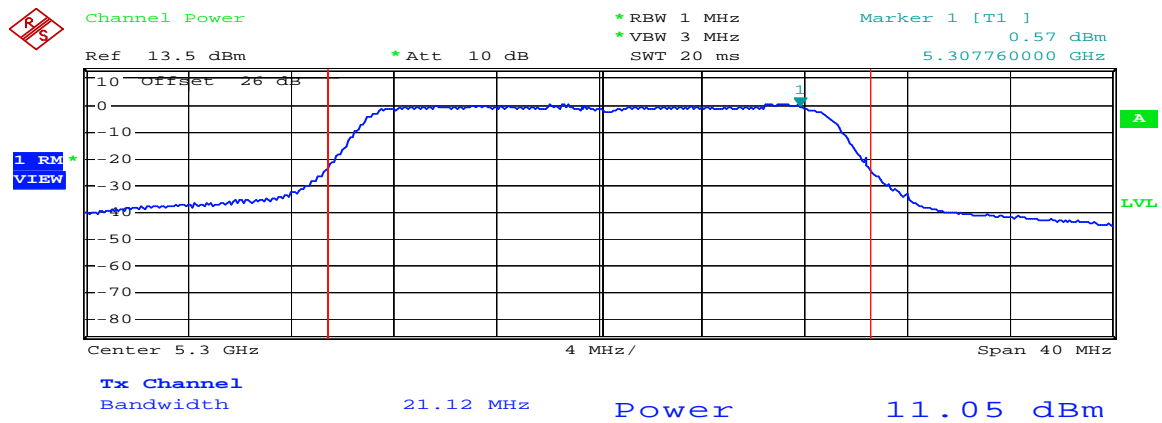

802.11 n (HT20) CH60 5300MHz Chain A+B+C (B)

Comment: 802.11n(20) 5300MHz (Triple TX A+B+C) Limit:23.979400
Date: 10.NOV.2008 17:08:05