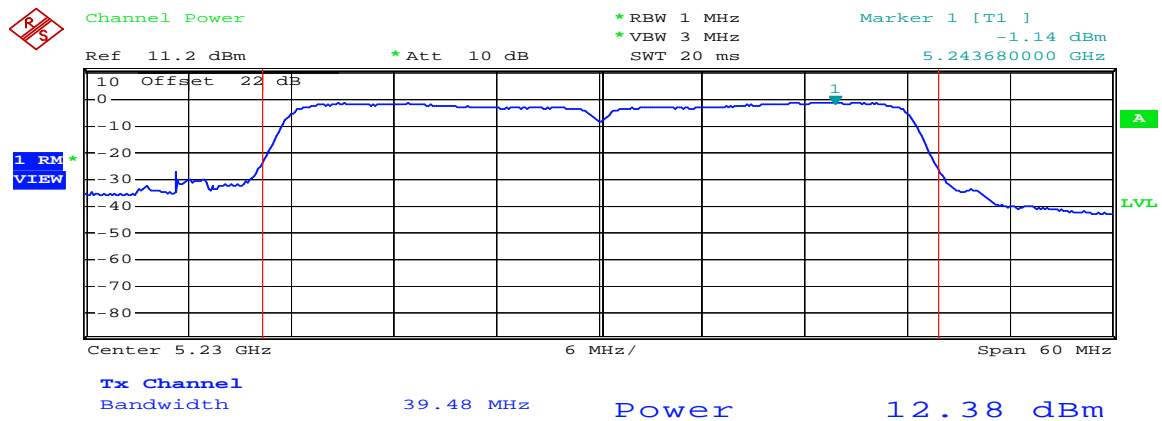

802.11 n (HT40) Chain C CH46 5230MHz

Comment: 802.11n(40) 5230MHz Limit:16.989700
Date: 10.NOV.2008 10:35:01