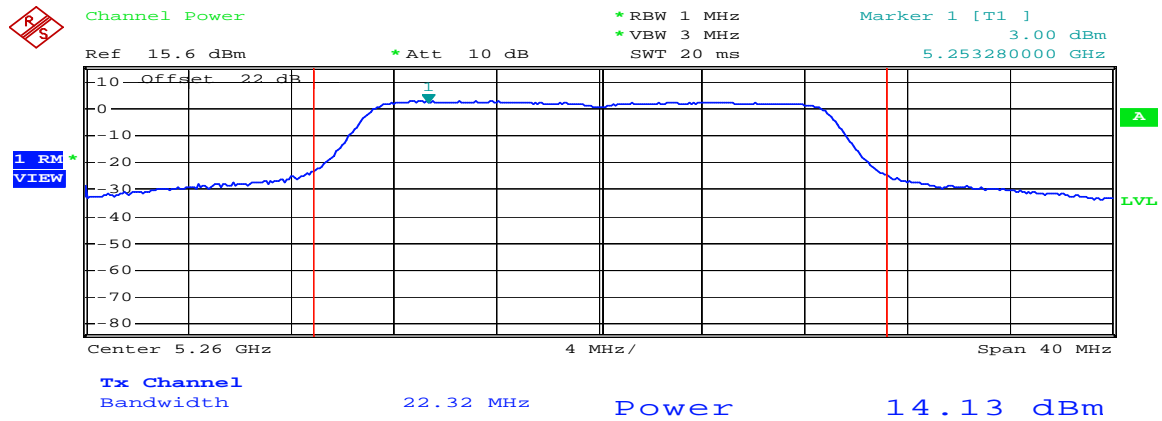

802.11 n (HT20) Chain C CH52 5260MHz

Comment: 802.11n(20) 5260MHz Limit:23.979400
Date: 10.NOV.2008 08:42:11