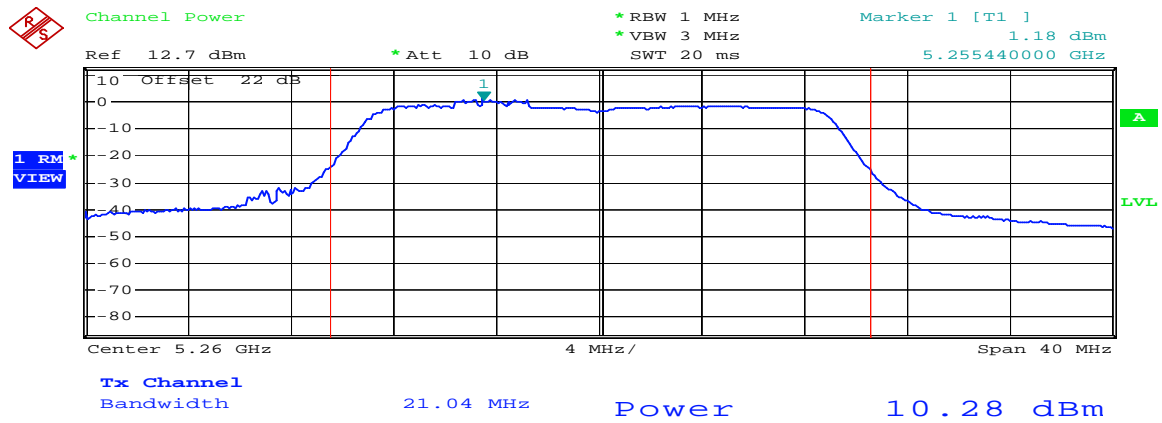

802.11 n (HT20) CH52 5260MHz Chain A+B+C (C)

Comment: 802.11n(20) 5260MHz (Triple TX A+B+C) Limit:23.979400
Date: 10.NOV.2008 17:04:05