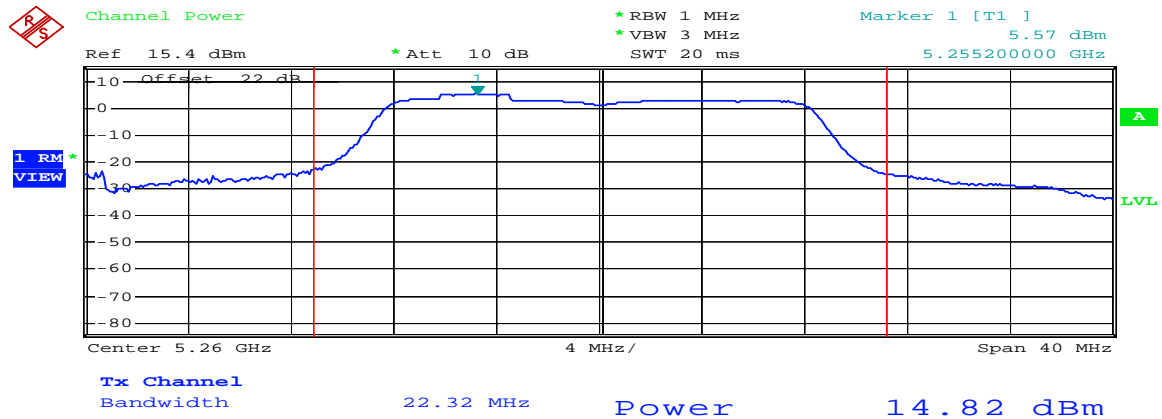

802.11 a Chain C CH52 5260MHz

Comment: 802.11a 5260MHz Limit:23.979400
Date: 7.NOV.2008 14:43:43