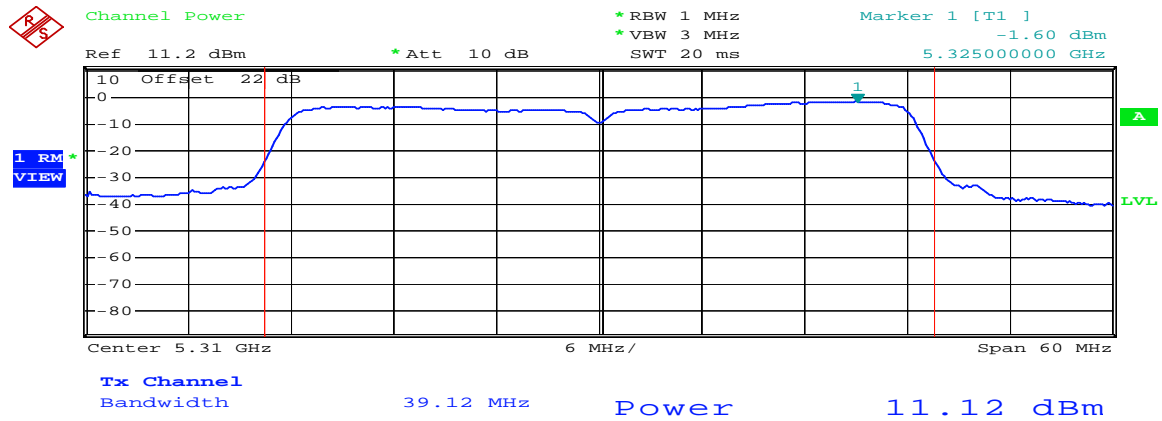

802.11 n (HT40) Chain C CH62 5310MHz

Comment: 802.11n(40) 5310MHz Limit:23.979400
Date: 10.NOV.2008 10:42:23