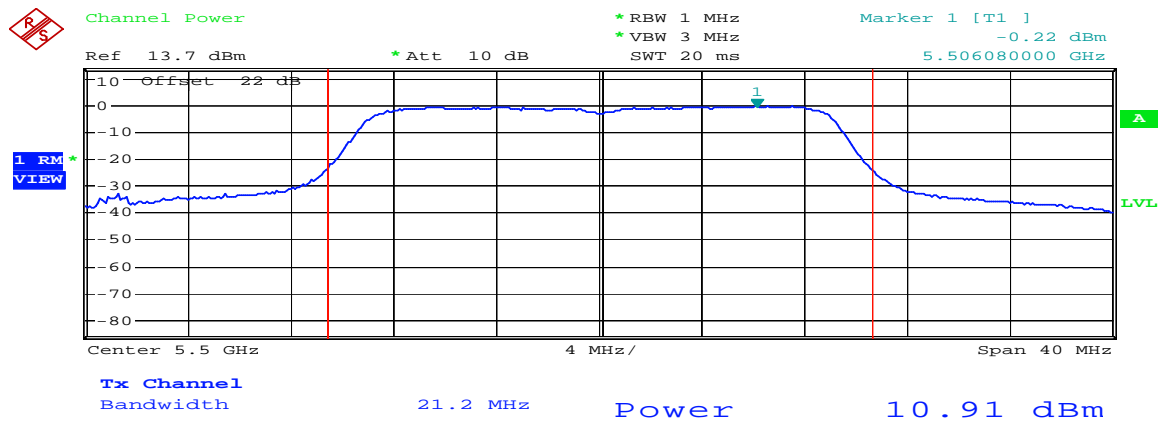

802.11 n (HT20) CH100 5500MHz Chain B+C (C)

Comment: 802.11n(20) 5500MHz (Dual Tx B+C) Limit:23.979400
Date: 10.NOV.2008 13:51:53