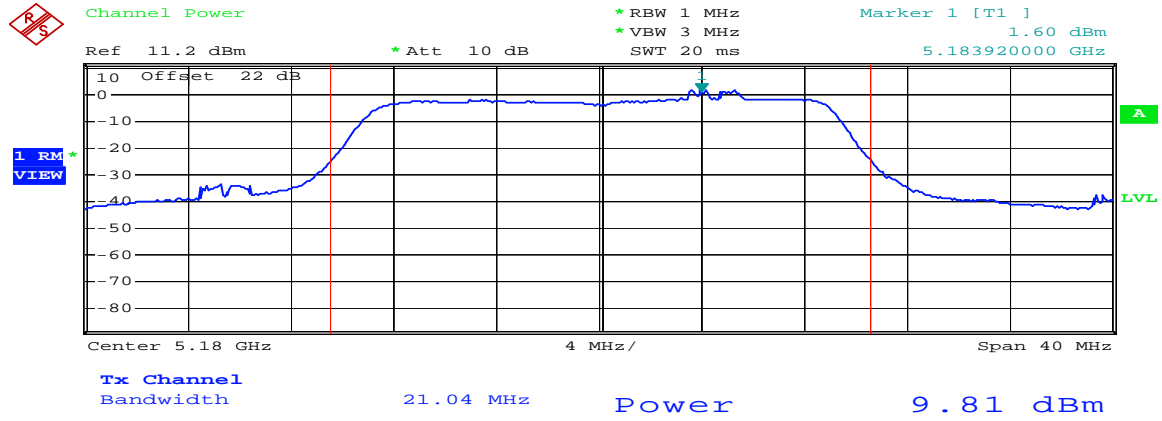

802.11 n (HT20) CH36 5180MHz Chain A+B+C (C)

Comment: 802.11n(20) 5180MHz (Triple TX A+B+C) Limit:16.989700
Date: 10.NOV.2008 16:46:21