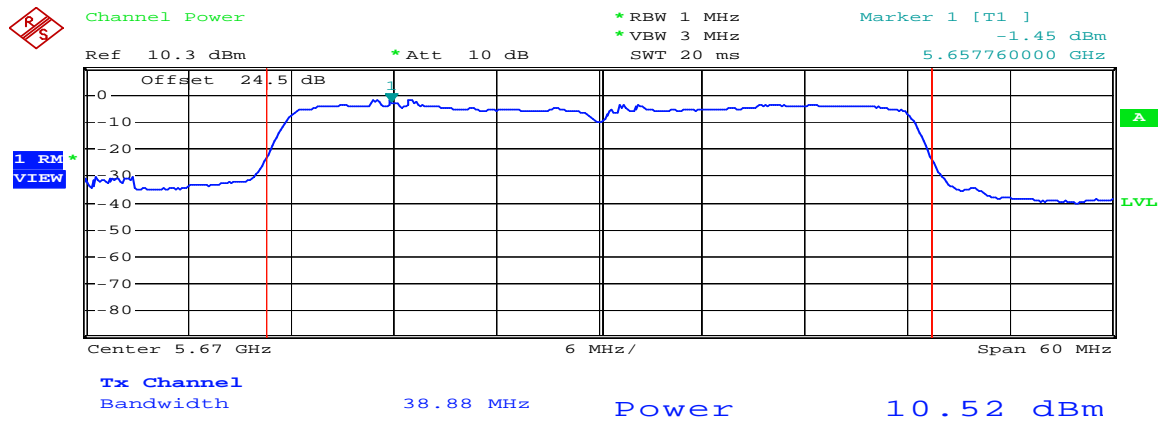

802.11 n (HT40) CH134 5670MHz Chain A+B+C (A)

Comment: 802.11n(40) 5670MHz Limit:23.979400
Date: 11.NOV.2008 08:54:15