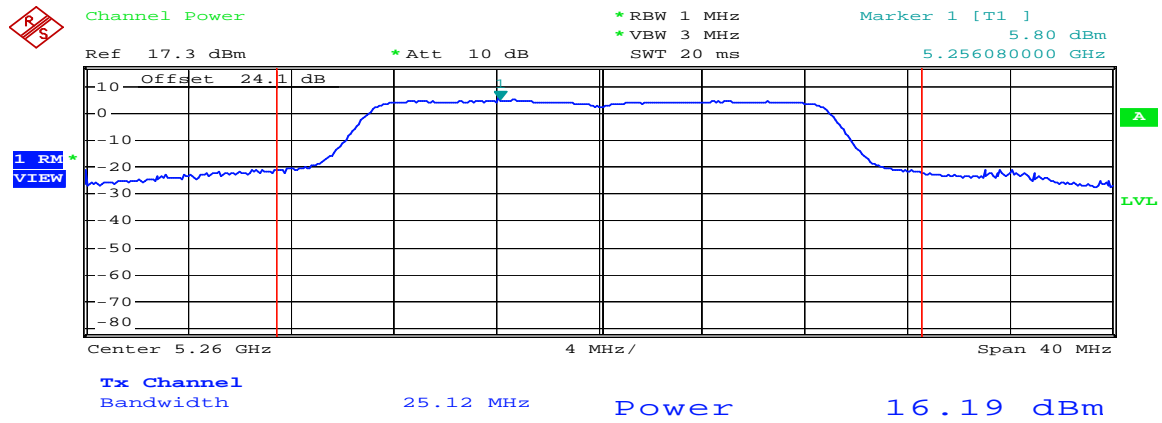

802.11 n (HT20) Chain A CH52 5260MHz

Comment: 802.11n(20) 5260MHz Limit:23.979400
Date: 7.NOV.2008 15:34:32