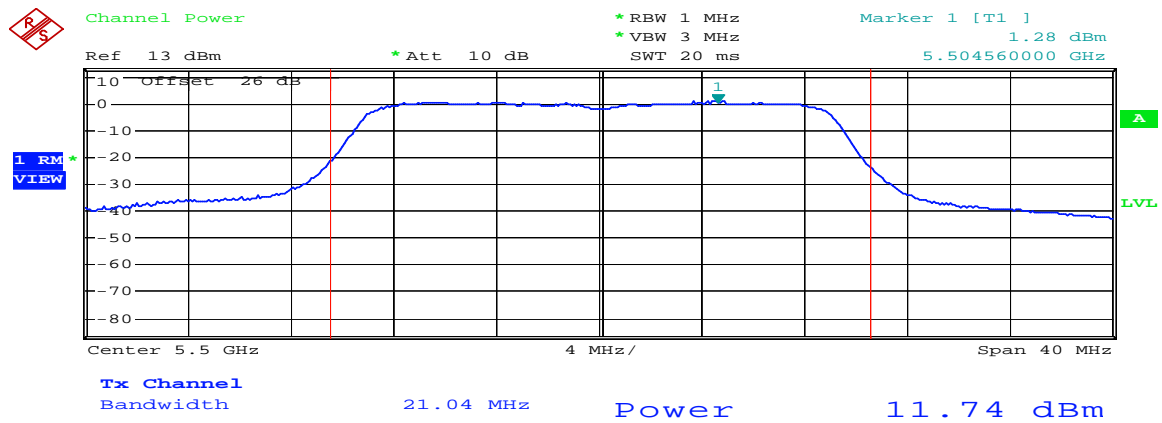

802.11 n (HT20) CH100 5500MHz Chain A+B (B)

Comment: 802.11n(20) 5500MHz Limit:23.979400
Date: 10.NOV.2008 13:07:50