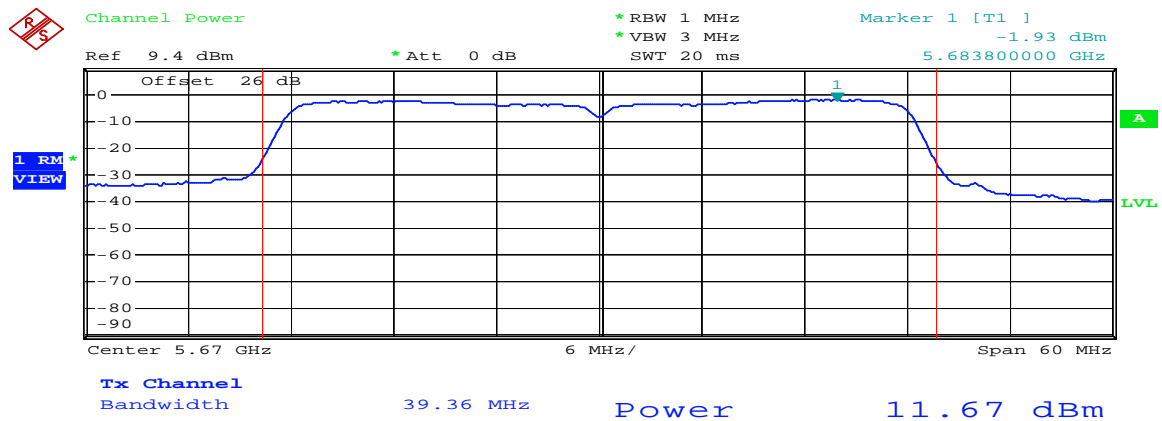

802.11 n (HT40) Chain B CH134 5670MHz

Comment: 802.11n(40) 5670MHz Limit:23.979400
Date: 10.NOV.2008 10:21:42