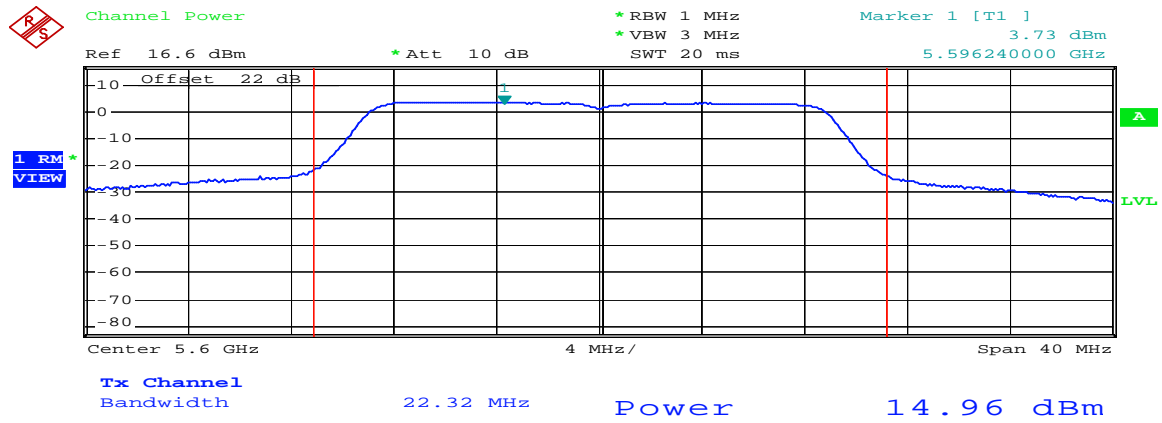

802.11 n (HT20) Chain C CH120 5600MHz

Comment: 802.11n(20) 5600MHz Limit:23.979400
Date: 10.NOV.2008 08:56:06