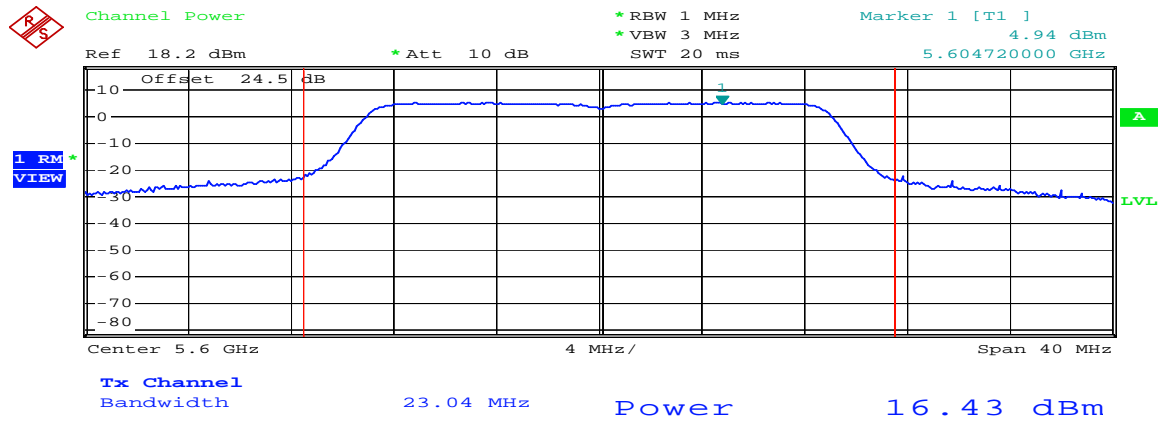

802.11 n (HT20) Chain A CH120 5600MHz

Comment: 802.11n(20) 5600MHz Limit:23.979400
Date: 7.NOV.2008 15:49:46