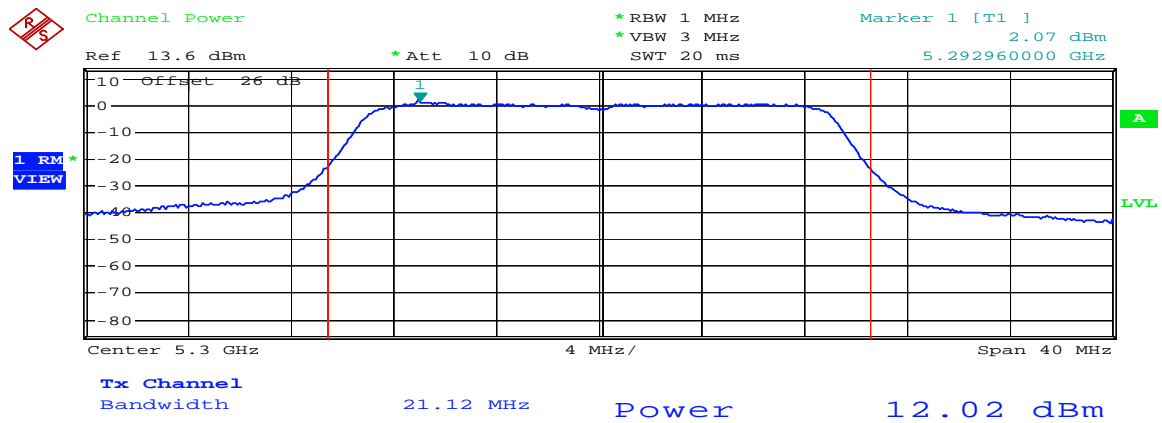

802.11 n (HT20) CH60 5300MHz Chain A+B (B)

Comment: 802.11n(20) 5300MHz Limit:23.979400
Date: 10.NOV.2008 12:59:26