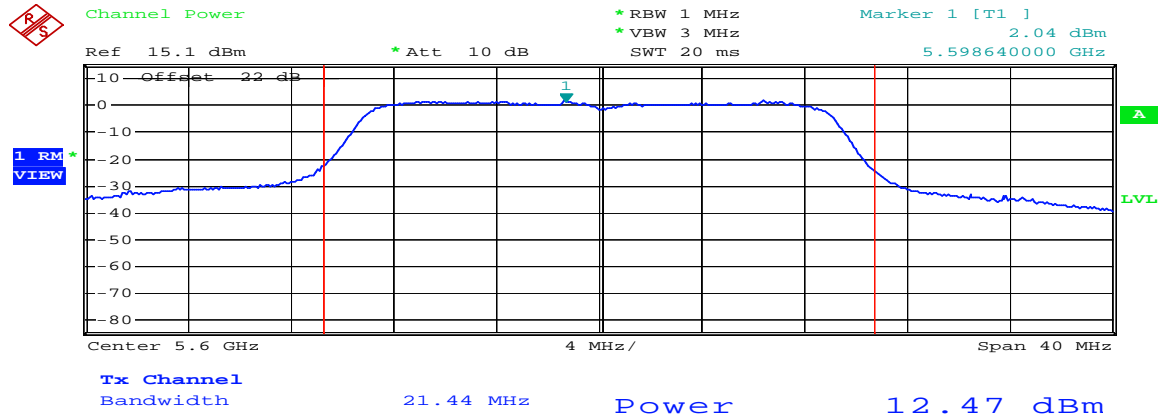

802.11 n (HT20) CH120 5600MHz Chain A+C (C)

Comment: 802.11n(20) 5600MHz (Dual TX A+C) Limit:23.979400
Date: 10.NOV.2008 14:46:38