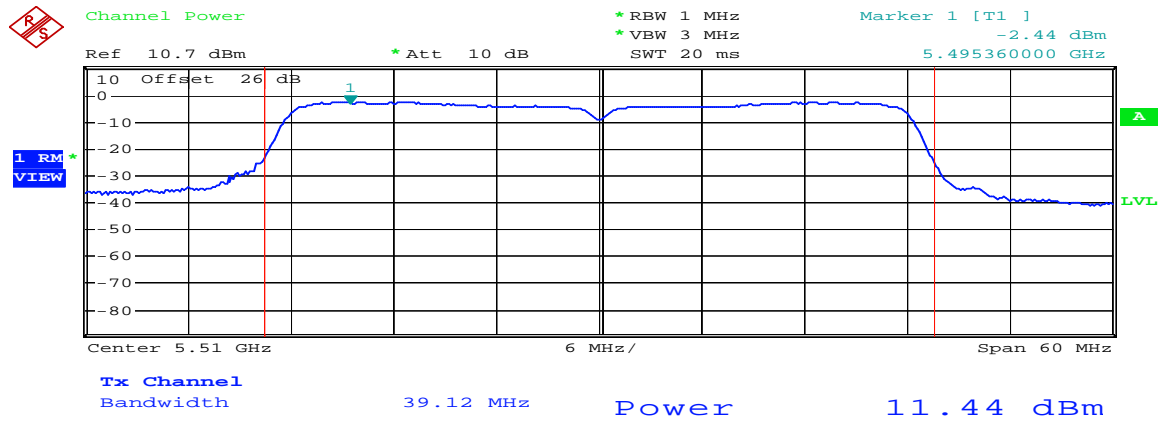

802.11 n (HT40) Chain B CH102 5510MHz

Comment: 802.11n(40) 5510MHz Limit:23.979400
Date: 10.NOV.2008 10:15:28