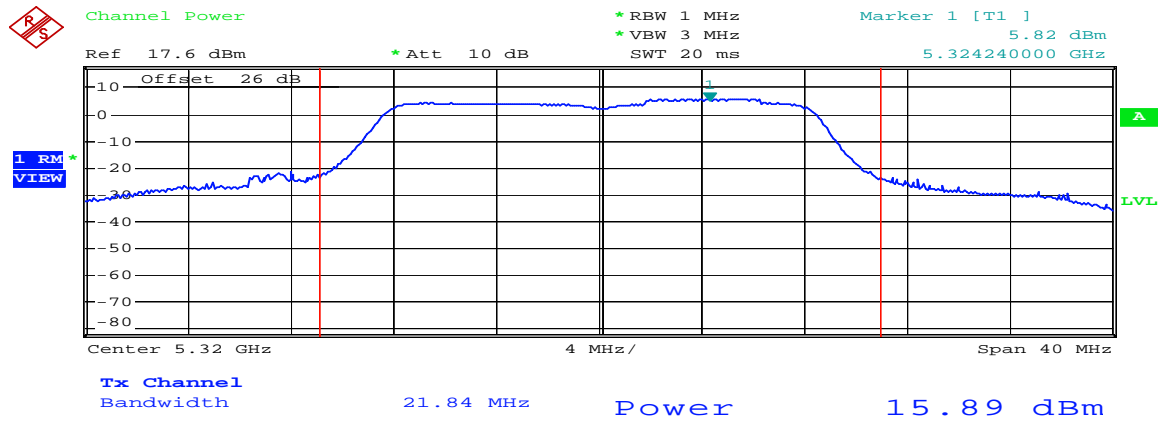

802.11 a Chain B CH64 5320MHz

Comment: 802.11a 5320MHz Limit:23.979400
Date: 7.NOV.2008 14:06:45