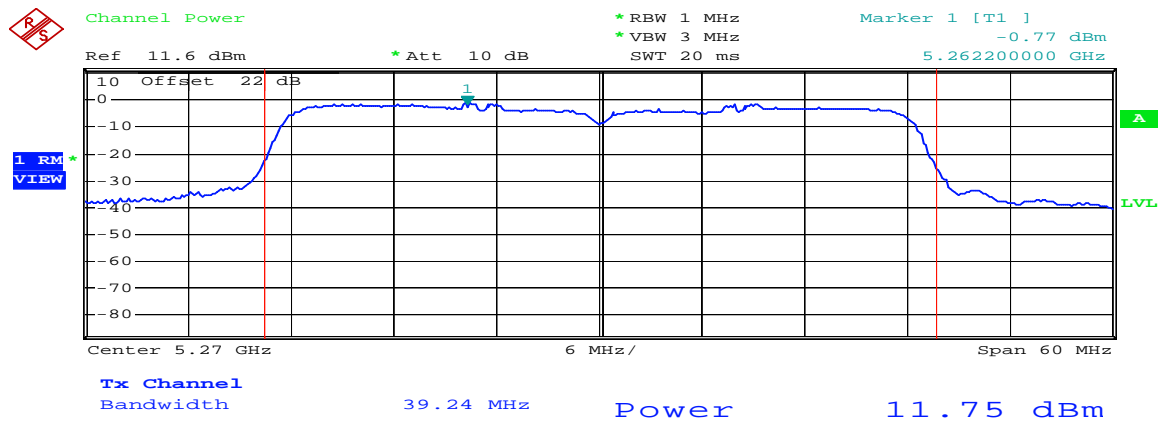

802.11 n (HT40) CH54 5270MHz Chain A+C (C)

Comment: 802.11n(40) 5270MHz (Dual TX A+C) Limit:23.979400
Date: 10.NOV.2008 16:15:09