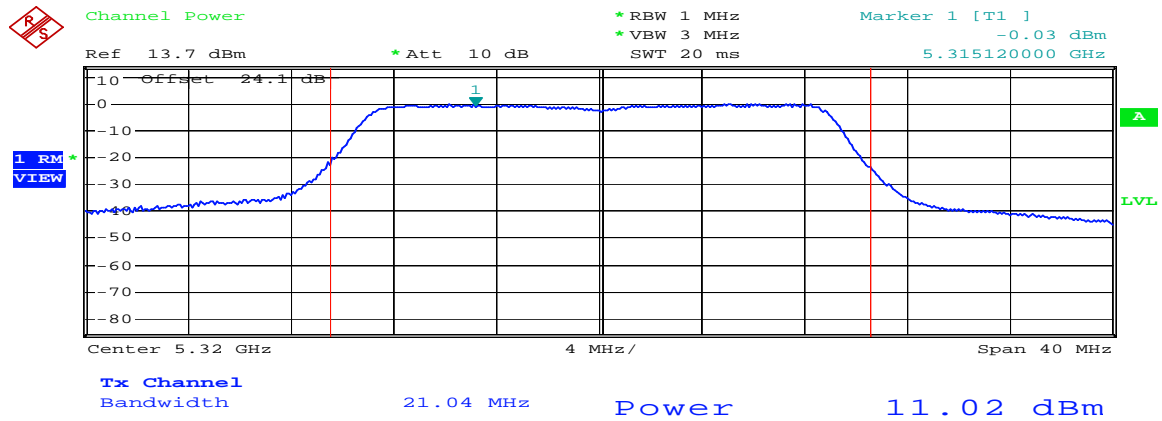

802.11 n (HT20) CH64 5320MHz Chain A+B (A)

Comment: 802.11n(20) 5320MHz Limit:23.979400
Date: 10.NOV.2008 13:01:35