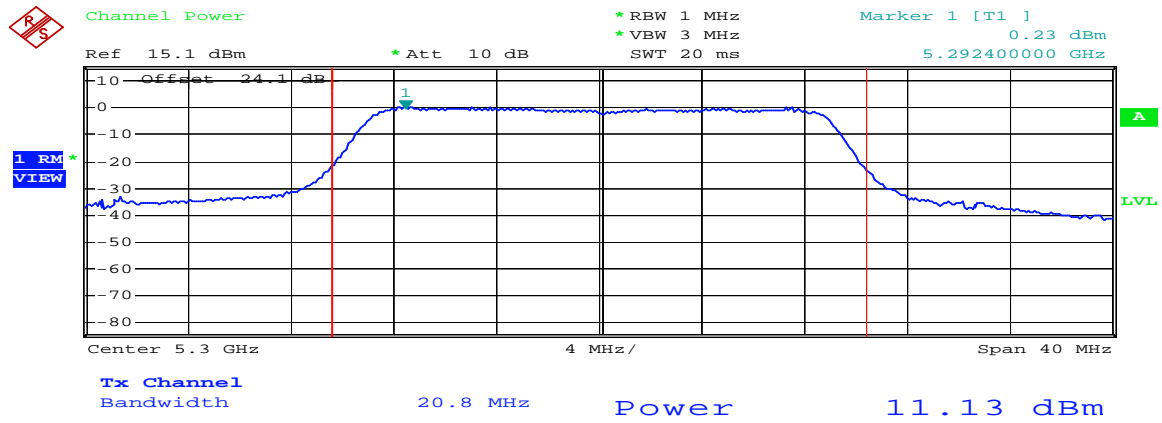

802.11 n (HT20) CH60 5300MHz Chain A+B+C (A)

Comment: 802.11n(20) 5300MHz (Triple TX A+B+C) Limit:23.979400
Date: 10.NOV.2008 17:06:11