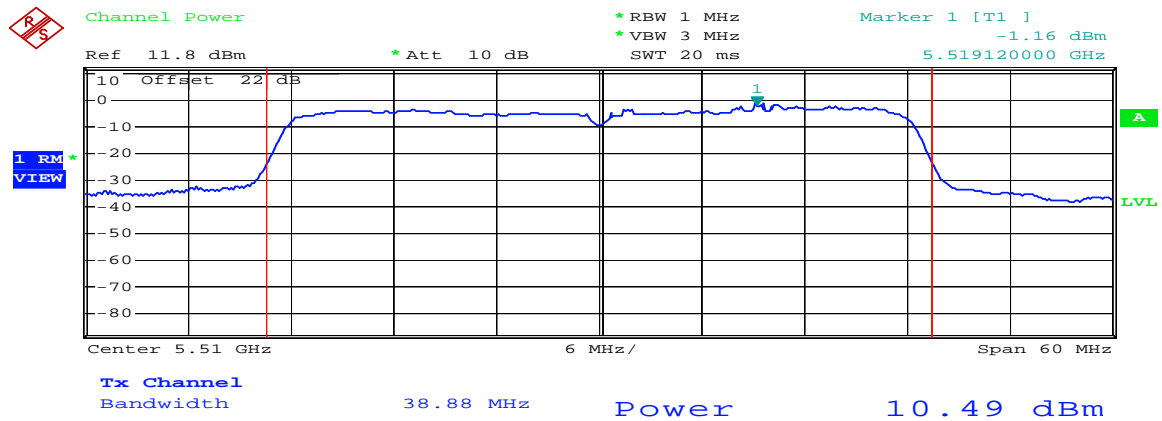

802.11 n (HT40) CH102 5510MHz Chain A+B+C (C)

Comment: 802.11n(40) 5510MHz Limit:23.979400
Date: 11.NOV.2008 08:43:27