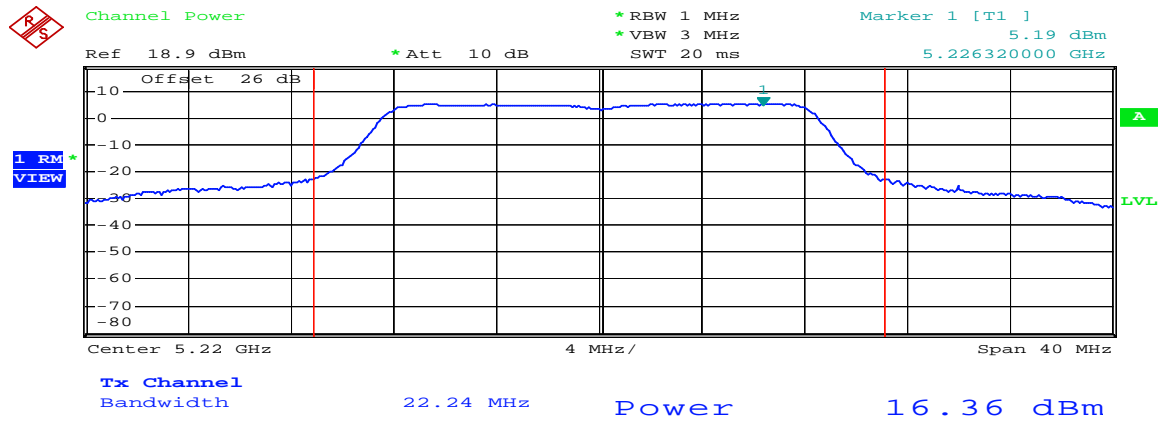

802.11 a Chain B CH44 5220MHz

Comment: 802.11a 5220MHz Limit:16.989700
Date: 7.NOV.2008 13:49:21