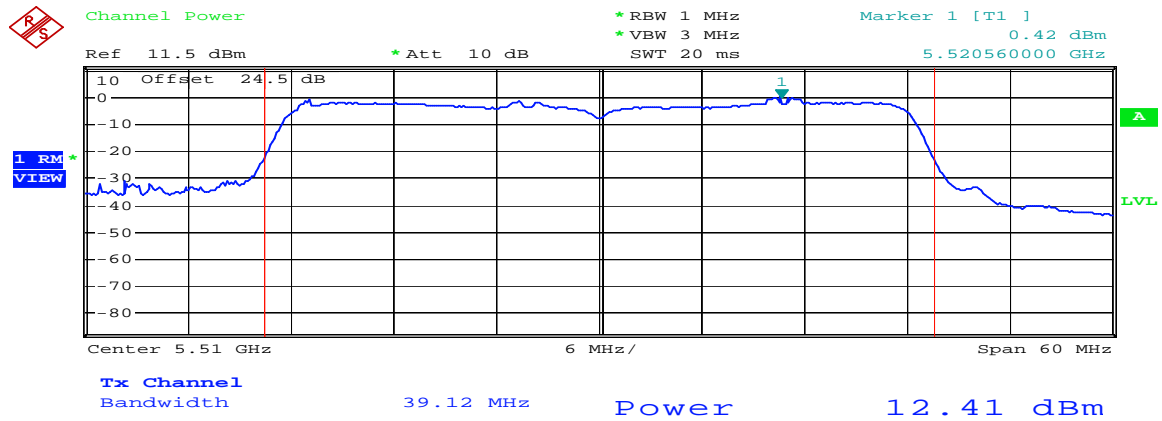

802.11 n (HT40) CH102 5510MHz Chain A+B (A)

Comment: 802.11n(40) 5510MHz (Dual TX A+B) Limit:23.979400
Date: 10.NOV.2008 15:15:15