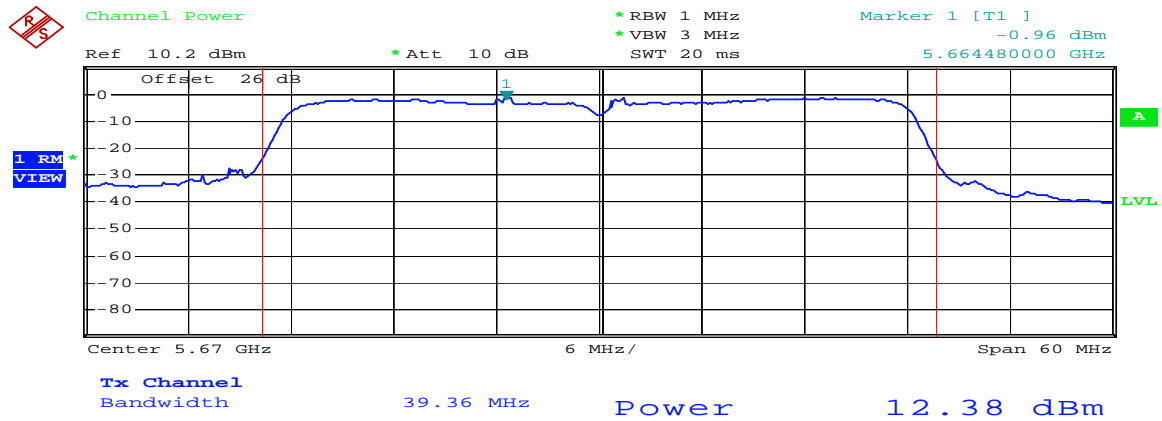

802.11 n (HT40) CH134 5670MHz Chain B+C (B)

Comment: 802.11n(40) 5670MHz (Dual TX B+C) Limit:23.979400
Date: 10.NOV.2008 15:58:31