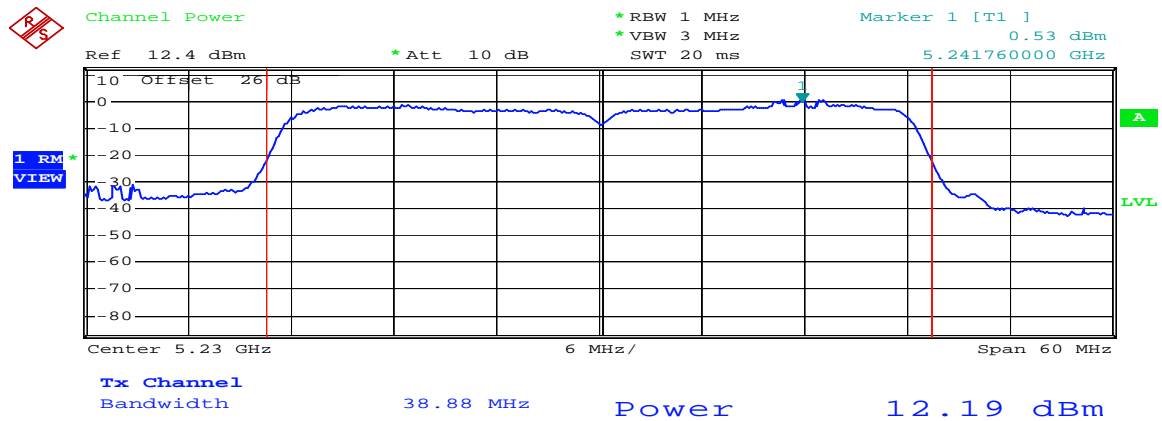

802.11 n (HT40) CH46 5230MHz Chain A+B+C (B)

Comment: 802.11n(40) 5230MHz (Triple TX A+B+C) Limit:16.989700
Date: 10.NOV.2008 17:45:48