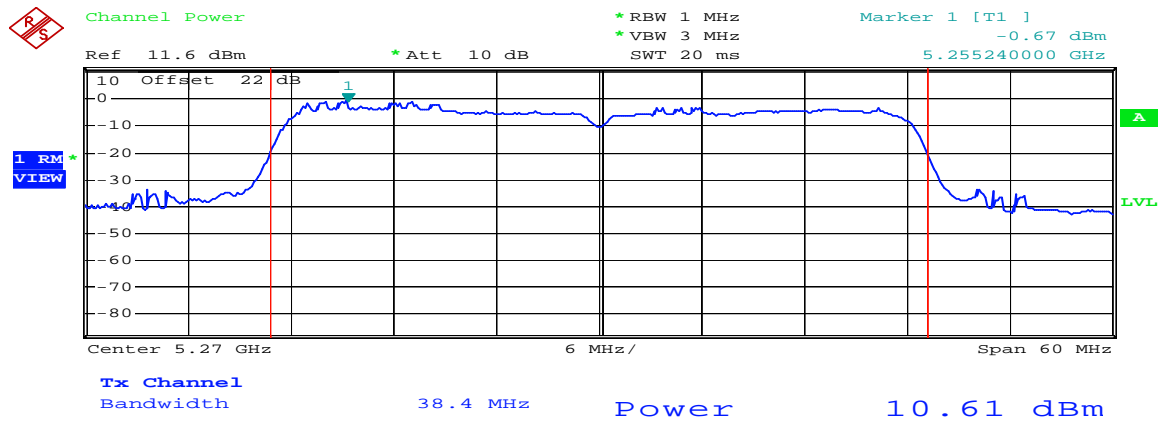

802.11 n (HT40) CH54 5270MHz Chain A+B+C (C)

Comment: 802.11n(40) 5270MHz (Triple TX A+B+C) Limit:23.979400
Date: 10.NOV.2008 17:53:43