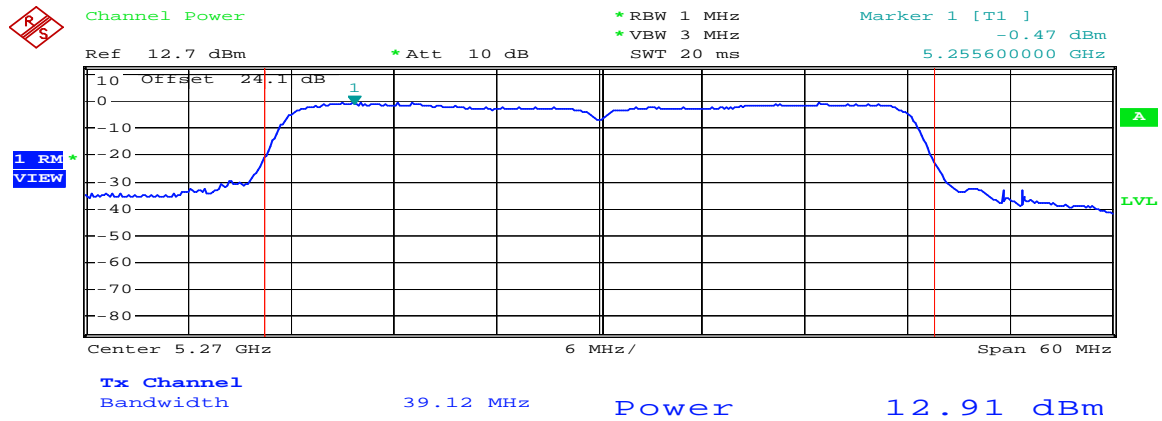

802.11 n (HT40) CH54 5270MHz Chain A+C (A)

Comment: 802.11n(40) 5270MHz (Dual TX A+C) Limit:23.979400
Date: 10.NOV.2008 16:13:14