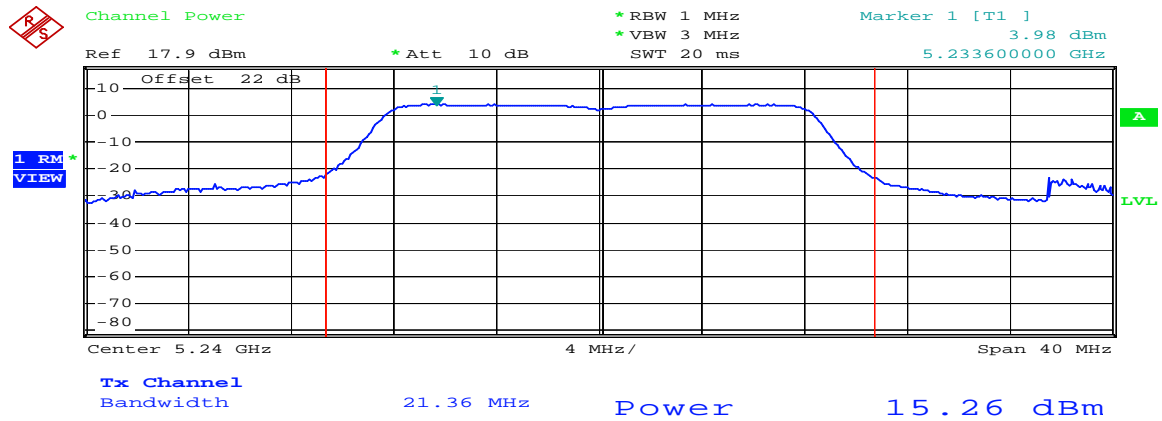

802.11 a Chain C CH48 5240MHz

Comment: 802.11a 5240MHz Limit:16.989700
Date: 7.NOV.2008 14:40:36