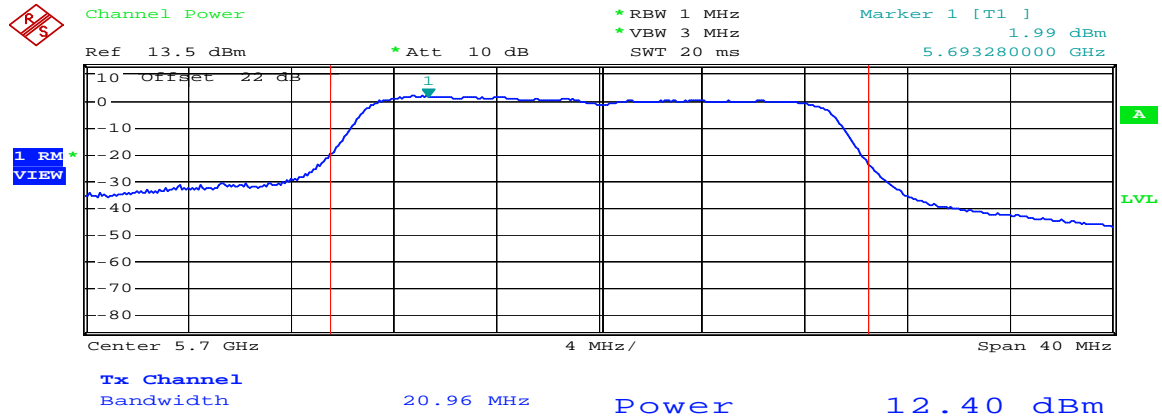

802.11 n (HT20) CH140 5700MHz Chain B+C (C)

Comment: 802.11n(20) 5700MHz (Dual Tx B+C) Limit:23.979400
Date: 10.NOV.2008 13:59:56