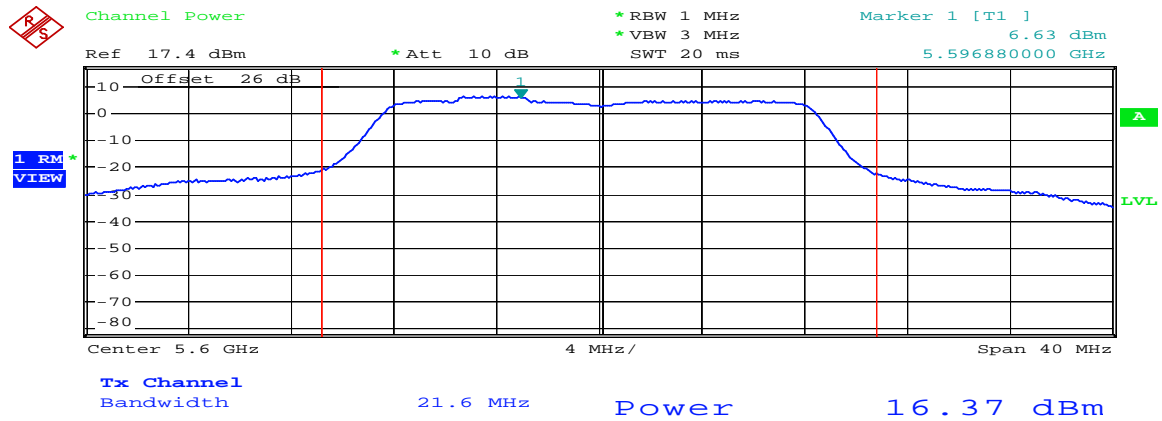

802.11 a Chain B CH120 5600MHz

Comment: 802.11a 5600MHz Limit:23.979400
Date: 7.NOV.2008 14:15:15