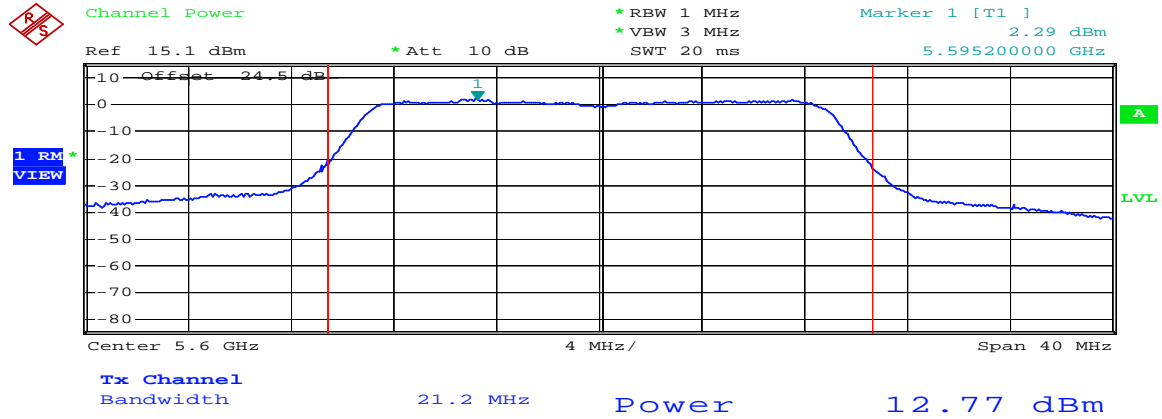

802.11 n (HT20) CH120 5600MHz Chain A+B (A)

Comment: 802.11n(20) 5600MHz Limit:23.979400
Date: 10.NOV.2008 13:10:00