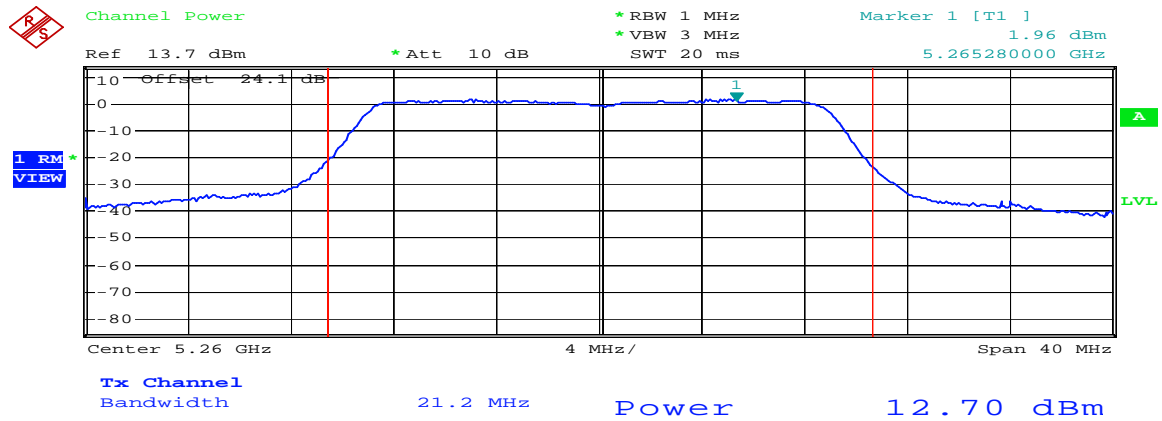

802.11 n (HT20) CH52 5260MHz Chain A+C (A)

Comment: 802.11n(20) 5260MHz (Dual Tx A+C) Limit:23.979400
Date: 10.NOV.2008 14:19:05