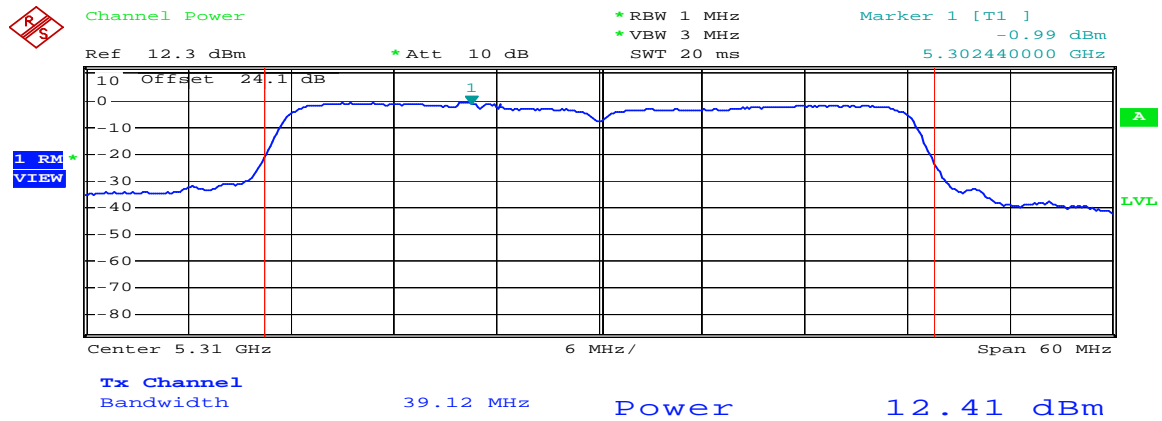

802.11 n (HT40) CH62 5310MHz Chain A+C (A)

Comment: 802.11n(40) 5310MHz (Dual TX A+C) Limit:23.979400
Date: 10.NOV.2008 16:17:20