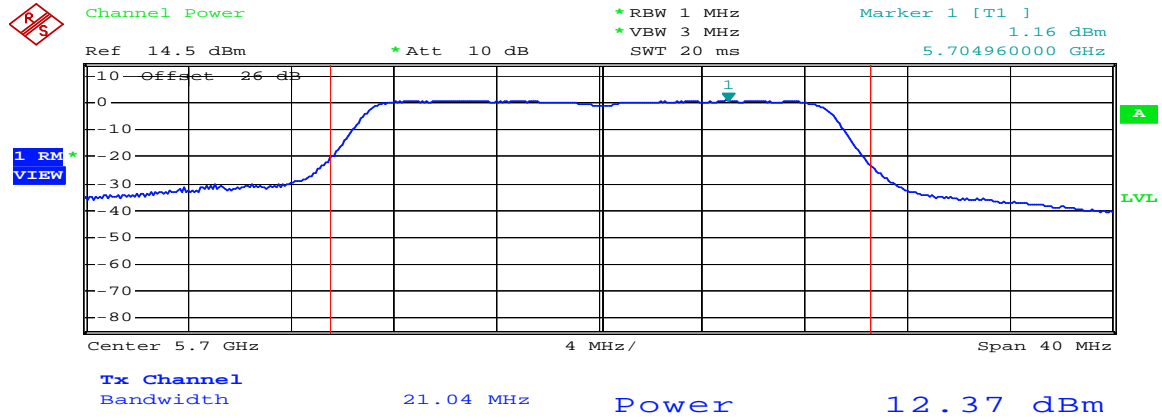

802.11 n (HT20) CH140 5700MHz Chain B+C (B)

Comment: 802.11n(20) 5700MHz (Dual Tx B+C) Limit:23.979400
Date: 10.NOV.2008 13:58:02