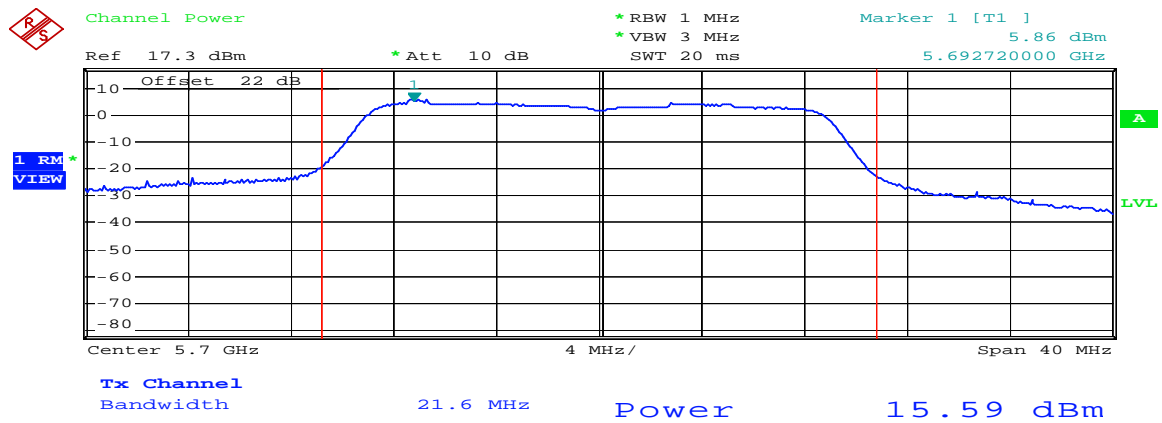

802.11 n (HT20) Chain C CH140 5700MHz

Comment: 802.11n(20) 5700MHz Limit:23.979400
Date: 10.NOV.2008 08:59:12