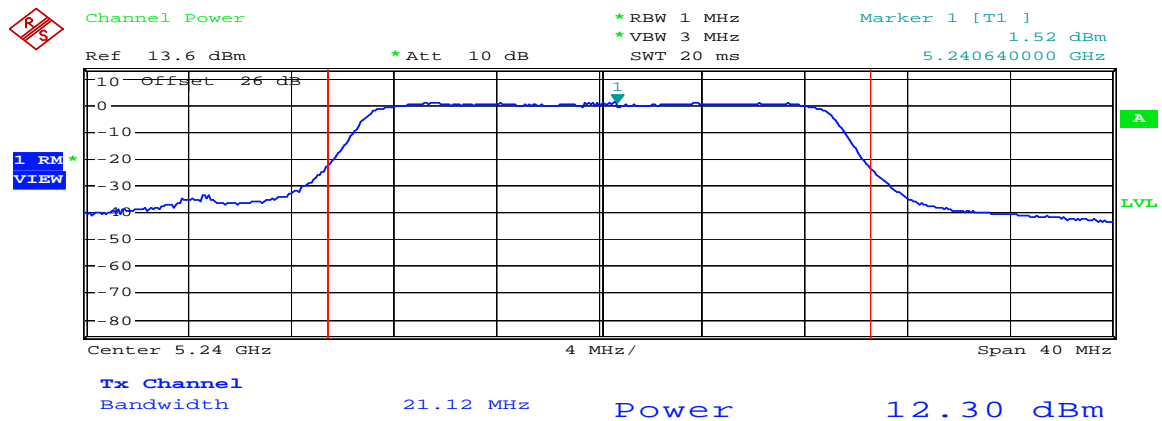

802.11 n (HT20) CH48 5240MHz Chain A+B (B)

Comment: 802.11n(20) 5240MHz Limit:16.989700
Date: 10.NOV.2008 12:49:50