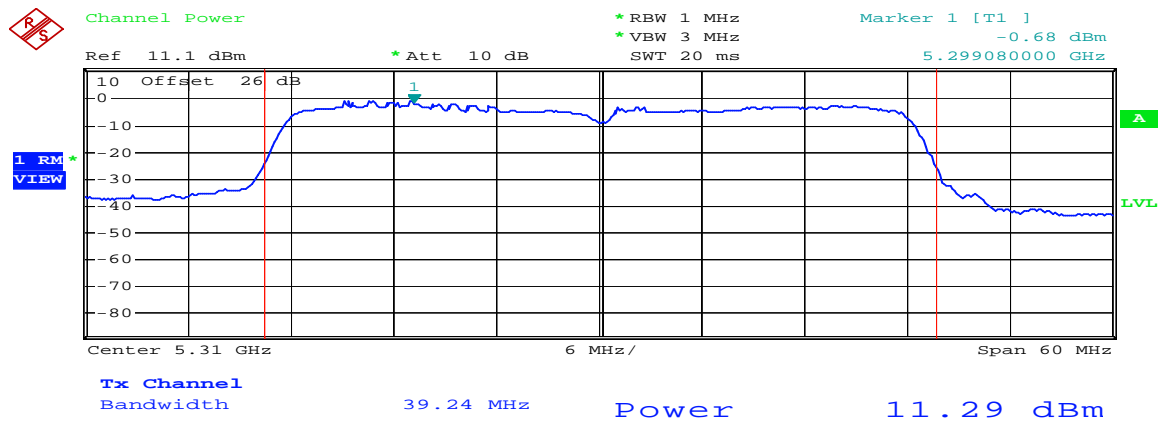

802.11 n (HT40) CH62 5310MHz Chain A+B+C (B)

Comment: 802.11n(40) 5310MHz (Triple TX A+B+C) Limit:23.979400
Date: 10.NOV.2008 17:57:49