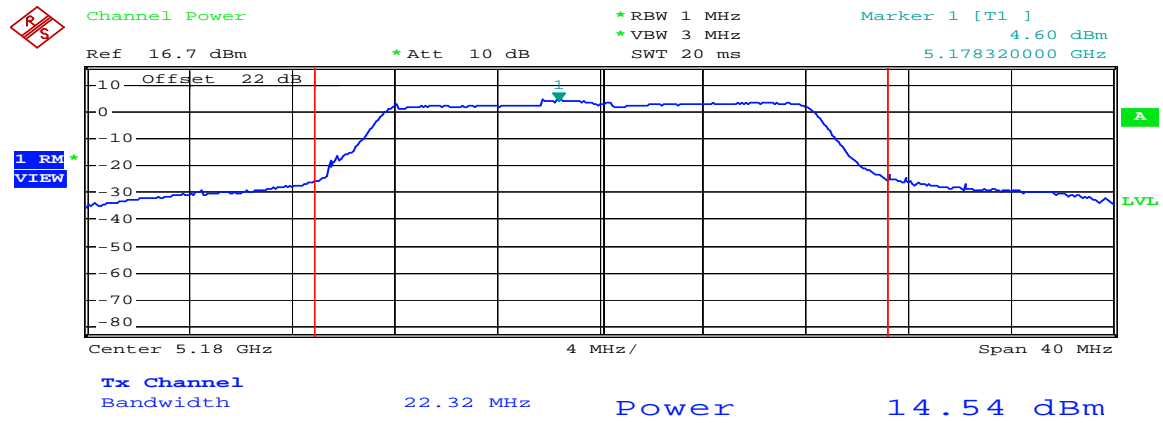

802.11 a Chain C CH36 5180MHz

Comment: 802.11a 5180MHz Limit:16.989700
Date: 7.NOV.2008 14:34:27