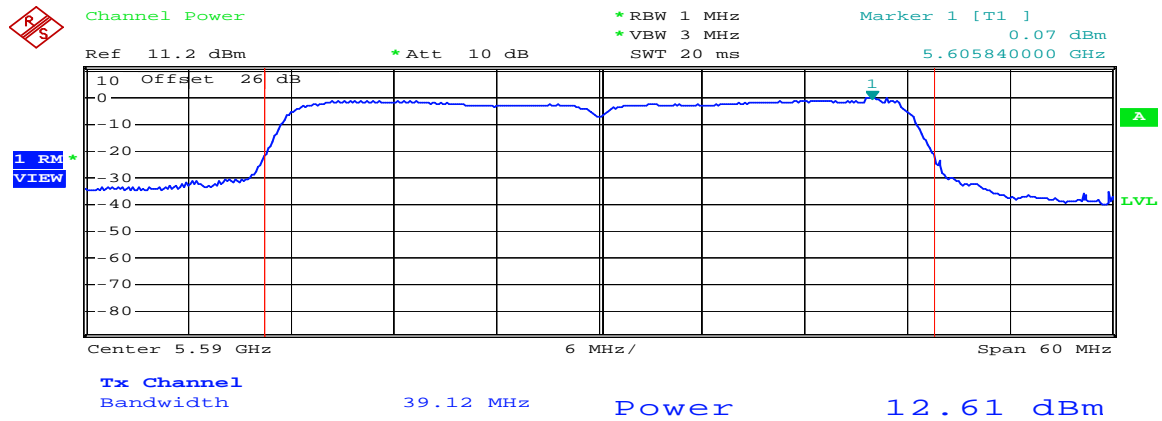

802.11 n (HT40) CH118 5590MHz Chain B+C (B)

Comment: 802.11n(40) 5590MHz (Dual TX B+C) Limit:23.979400
Date: 10.NOV.2008 15:54:33