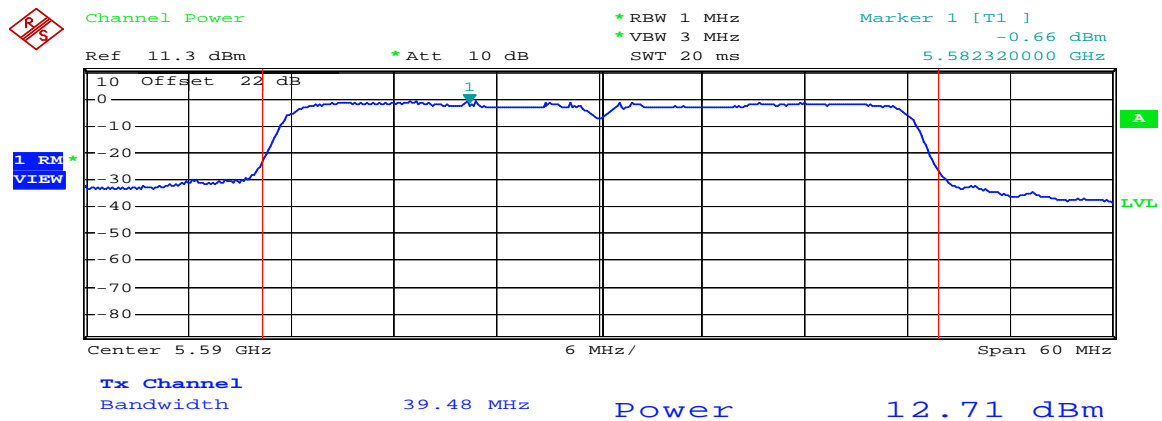

802.11 n (HT40) CH118 5590MHz Chain A+C (C)

Comment: 802.11n(40) 5590MHz (Dual TX A+C) Limit:23.979400
Date: 10.NOV.2008 16:28:55