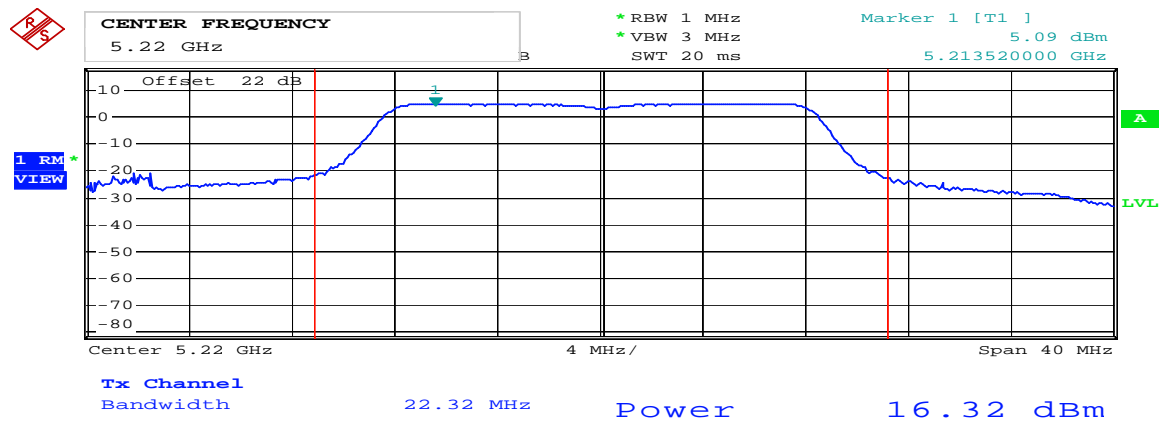

802.11 a Chain C CH44 5220MHz

Comment: 802.11a 5220MHz Limit:16.989700
Date: 7.NOV.2008 14:37:30