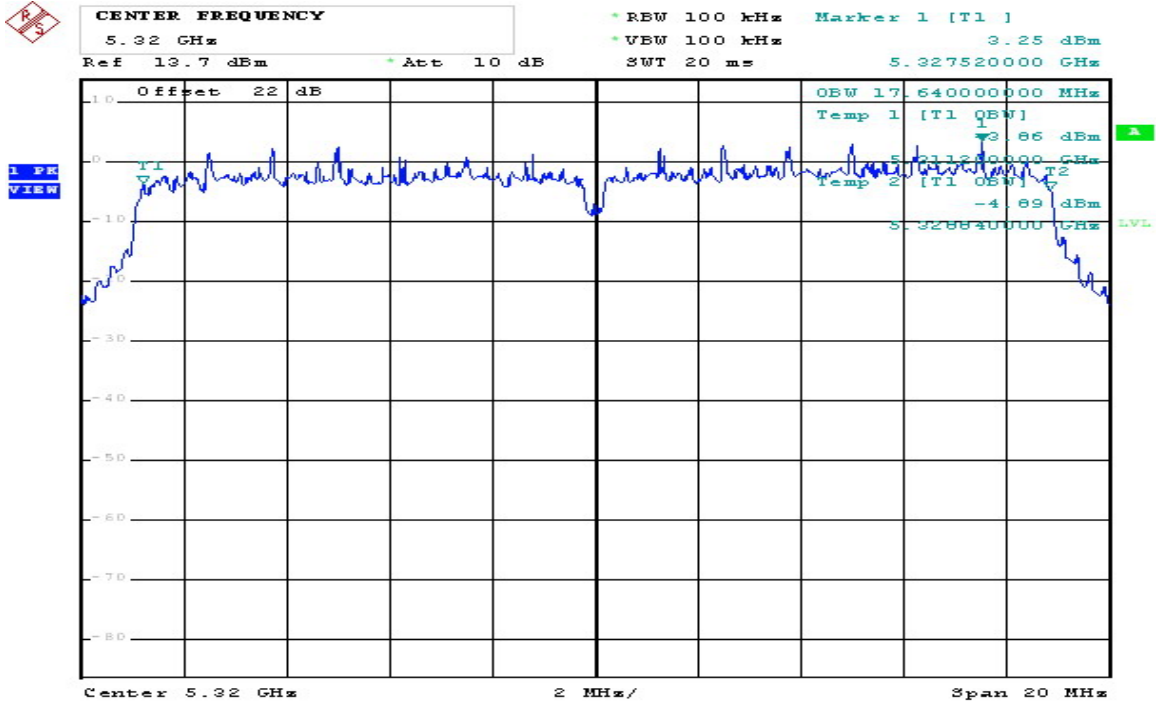

802.11n (HT20) CH64 5320MHz Chain C

Comment: 802.11n(20) 5320MHz
Date: 10.NOV.2006 08:50:45