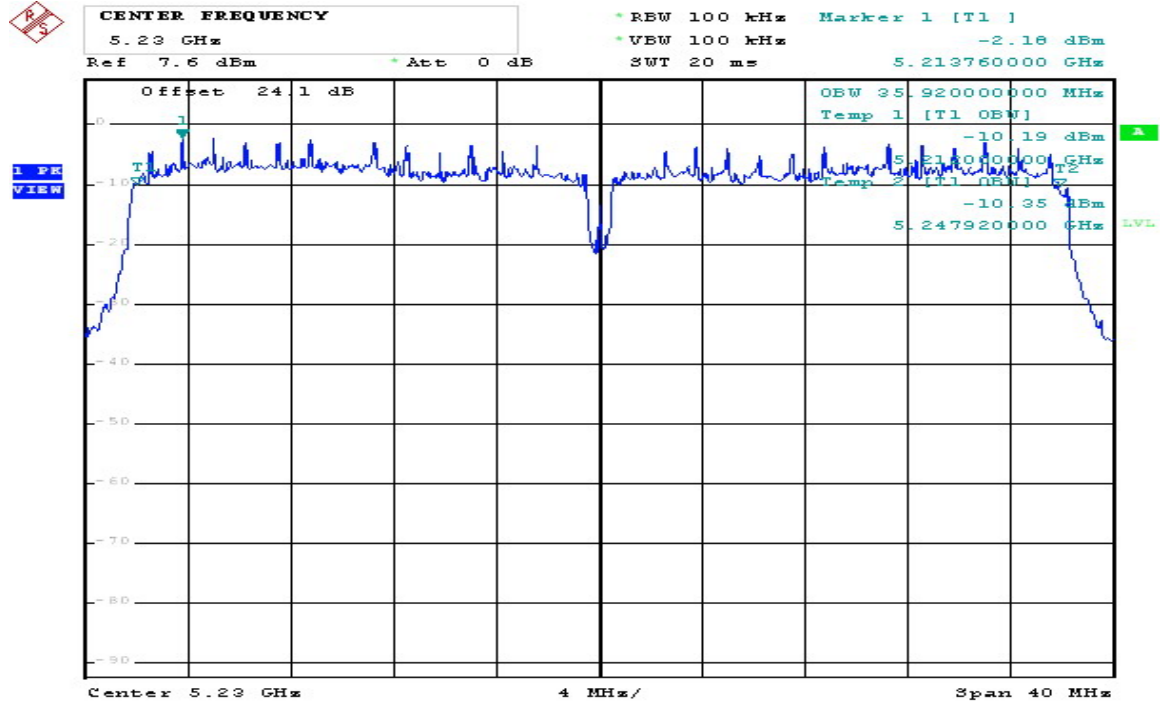

802.11n (HT40) CH46 5230MHz Chain A

Comment: 802.11n(40) 5230MHz
Date: 10.NOV.2006 09:30:19