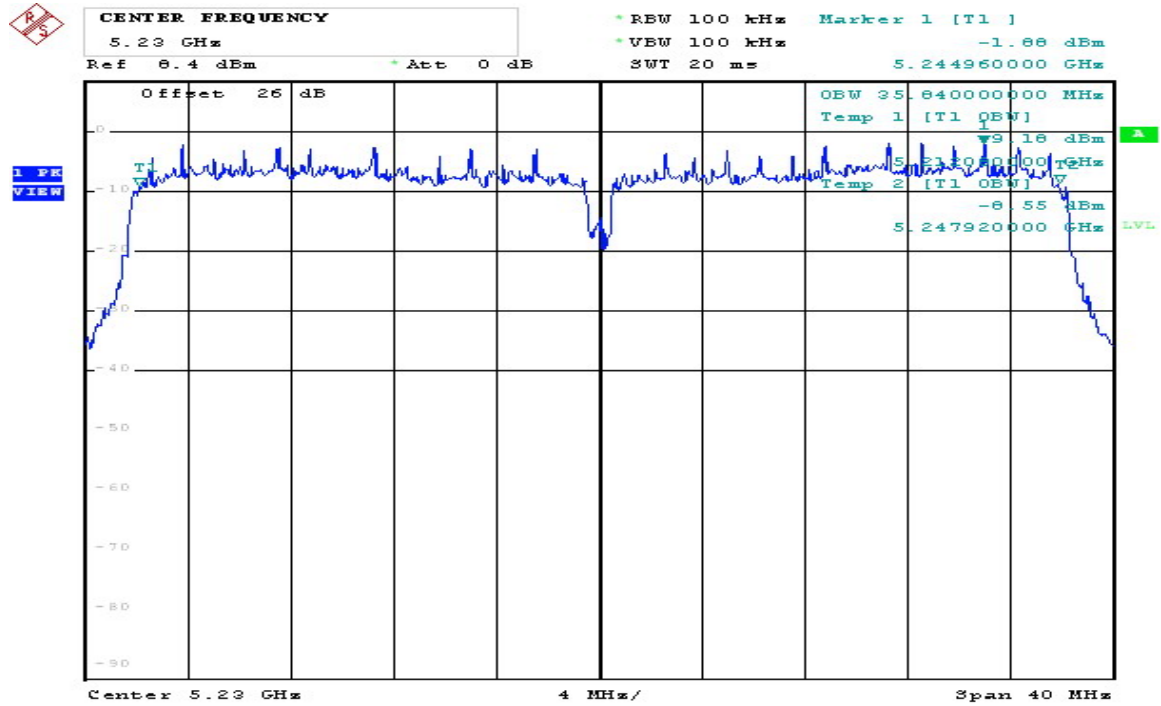

802.11n (HT40) CH46 5230MHz Chain B

Comment: 802.11n(40) 5230MHz
Date: 10.NOV.2006 09:55:19