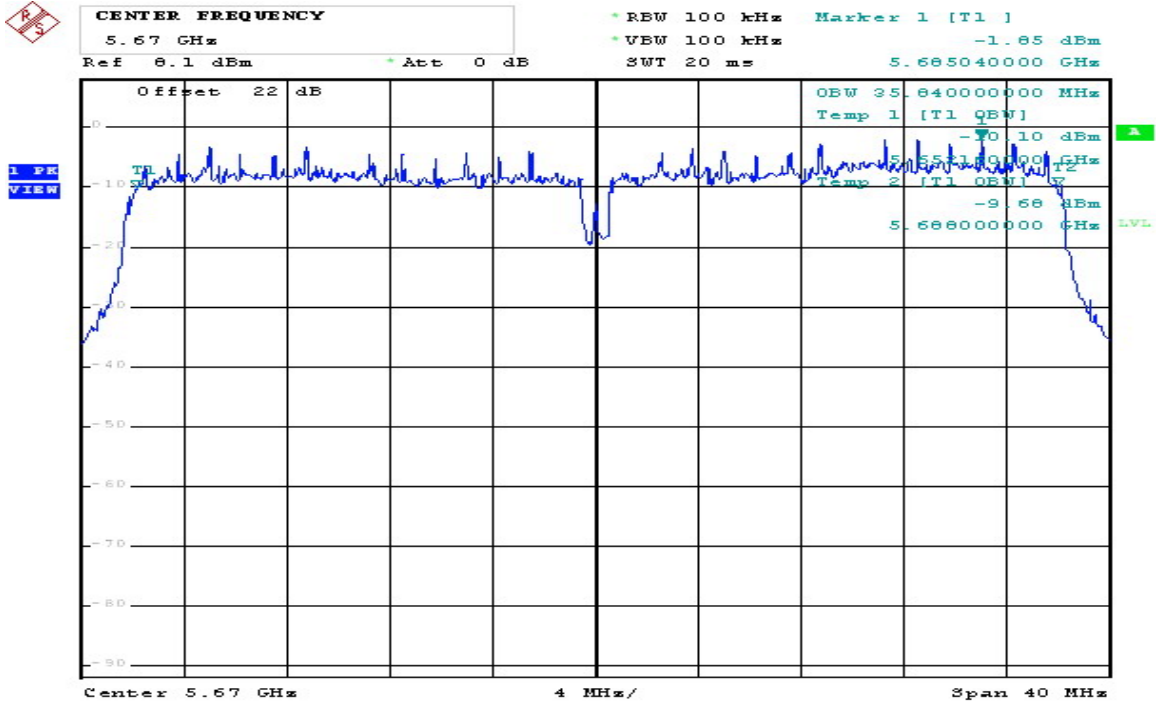

802.11n (HT40) CH134 5670MHz Chain C

Comment: 802.11n(40) 5670MHz
Date: 10.NOV.2008 10:52:50