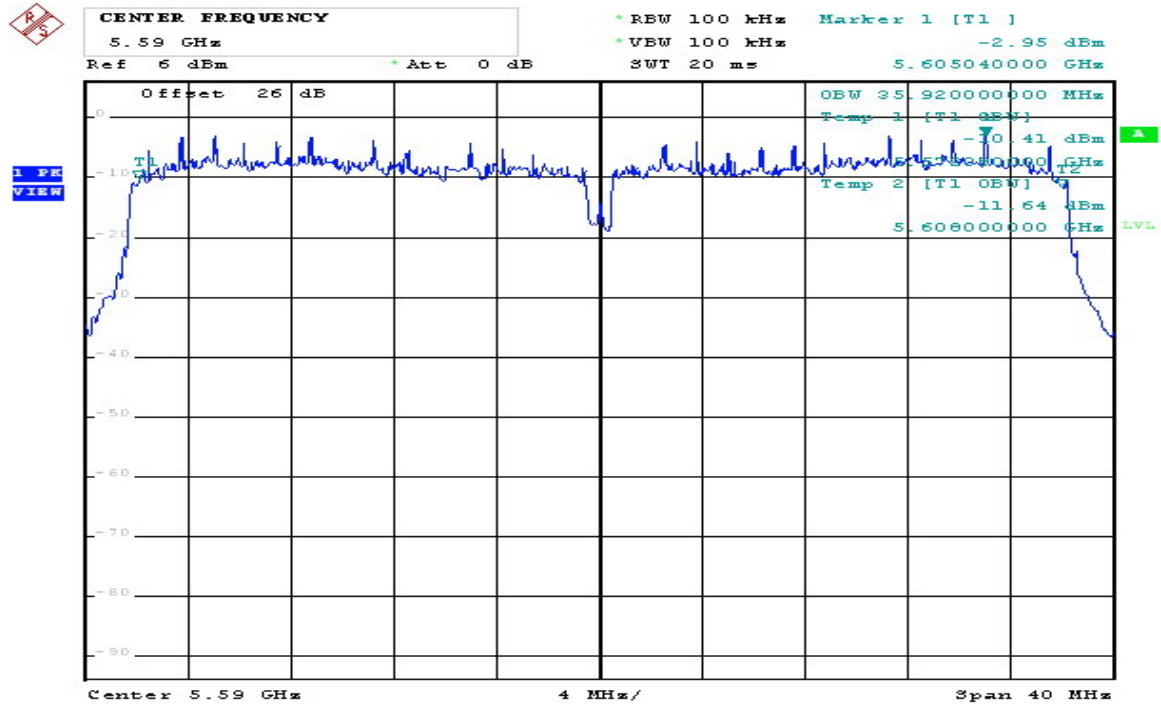

802.11n (HT40) CH118 5590MHz Chain B

Comment: 802.11n(40) 5590MHz
Date: 10.NOV.2006 10:19:46