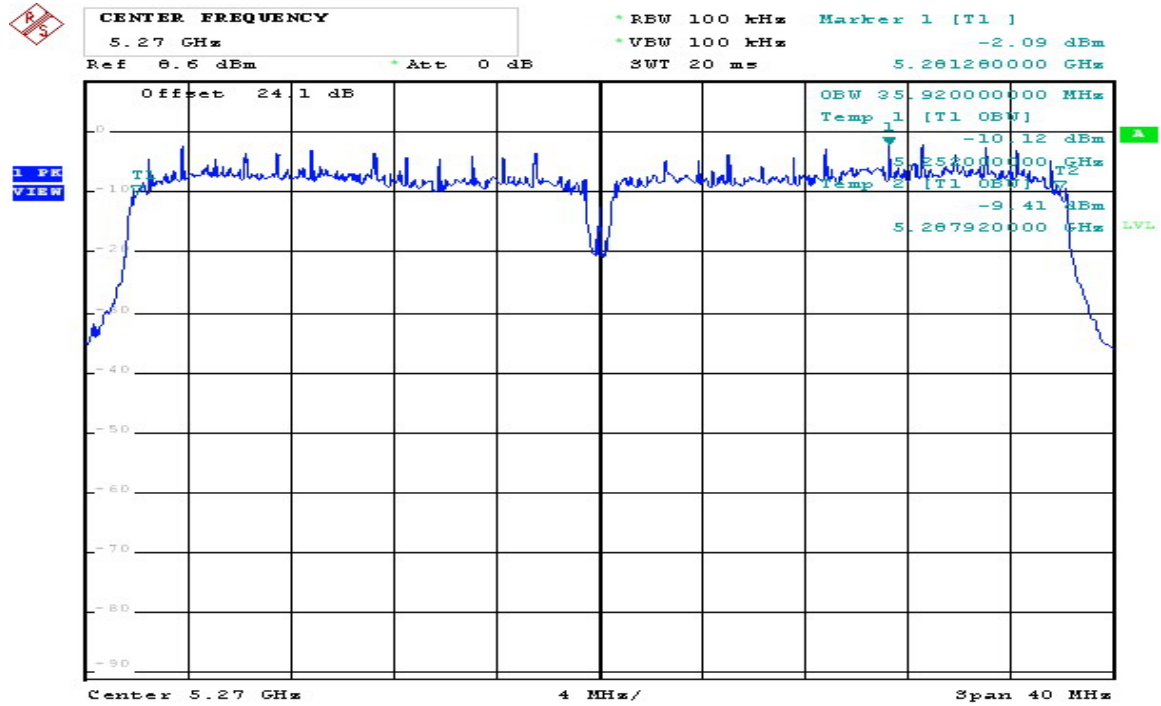

802.11n (HT40) CH54 5270MHz Chain A

Comment: 802.11n(40) 5270MHz
Date: 10.NOV.2006 09:33:25