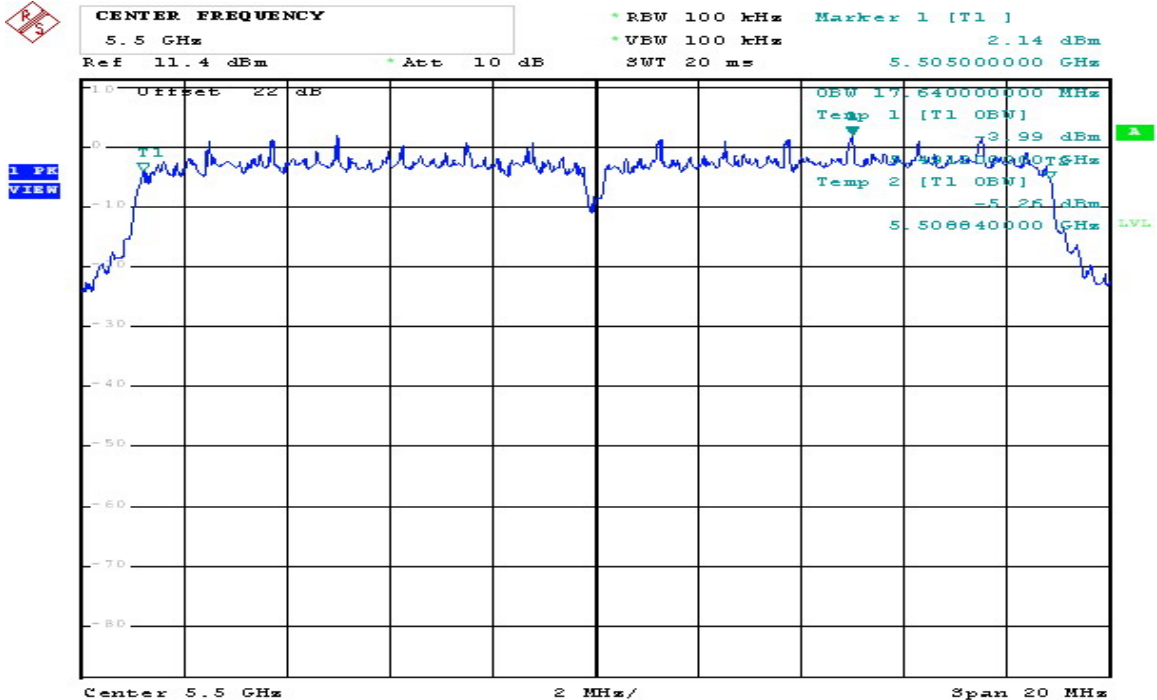

802.11n (HT20) CH100 5500MHz Chain C

Comment: 802.11n(20) 5500MHz
Date: 10.NOV.2006 08:54:12