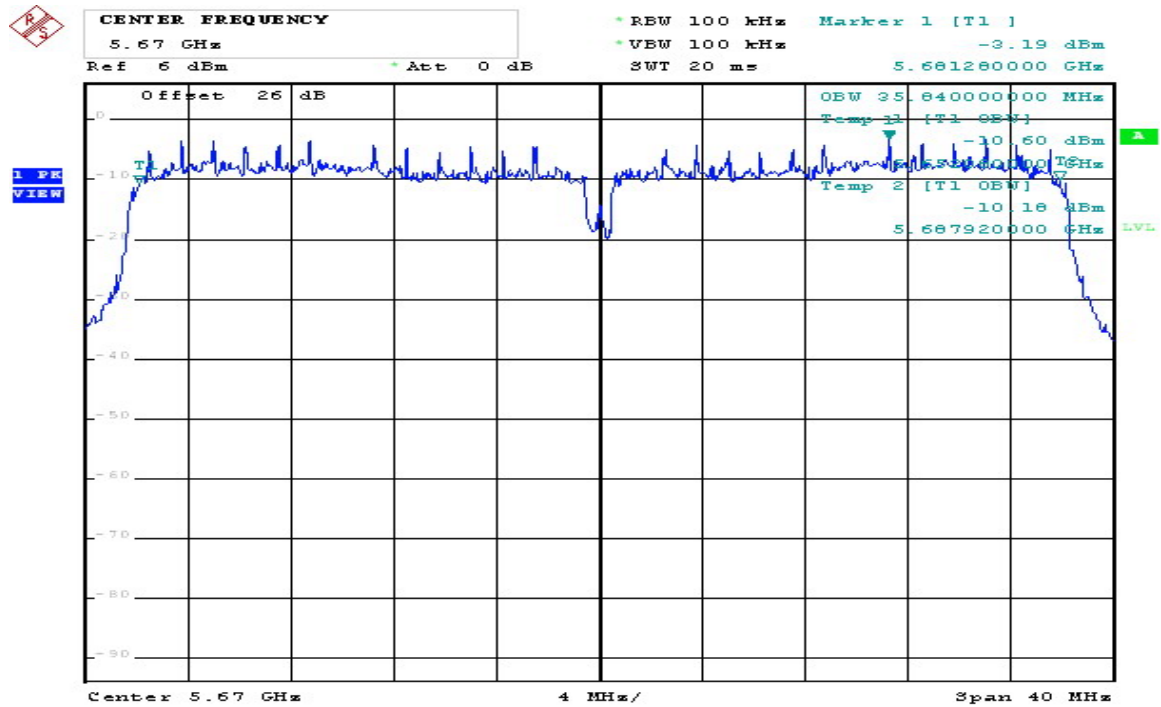

802.11n (HT40) CH134 5670MHz Chain B

Comment: 802.11n(40) 5670MHz
Date: 10.NOV.2006 10:22:51