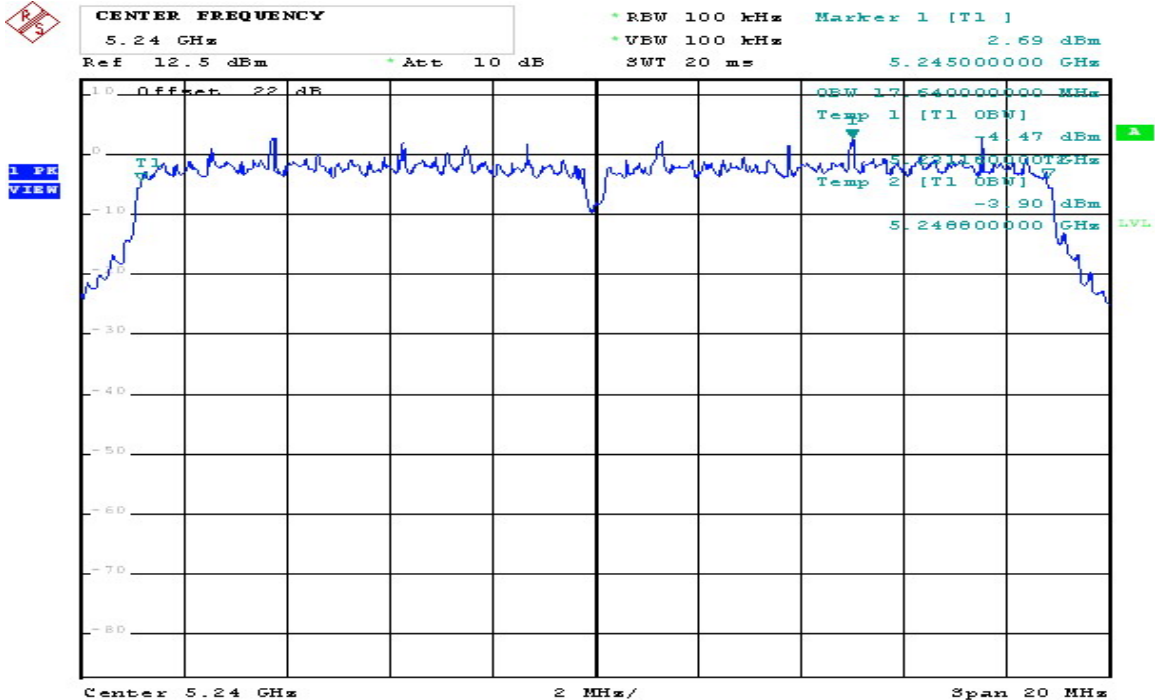

802.11n (HT20) CH44 5220MHz Chain C

Comment: 802.11n(20) 5220MHz
Date: 10.NOV.2006 08:36:59

802.11n (HT20) CH48 5240MHz Chain C

Comment: 802.11n(20) 5240MHz
Date: 10.NOV.2006 08:40:16

802.11n (HT20) CH52 5260MHz Chain C