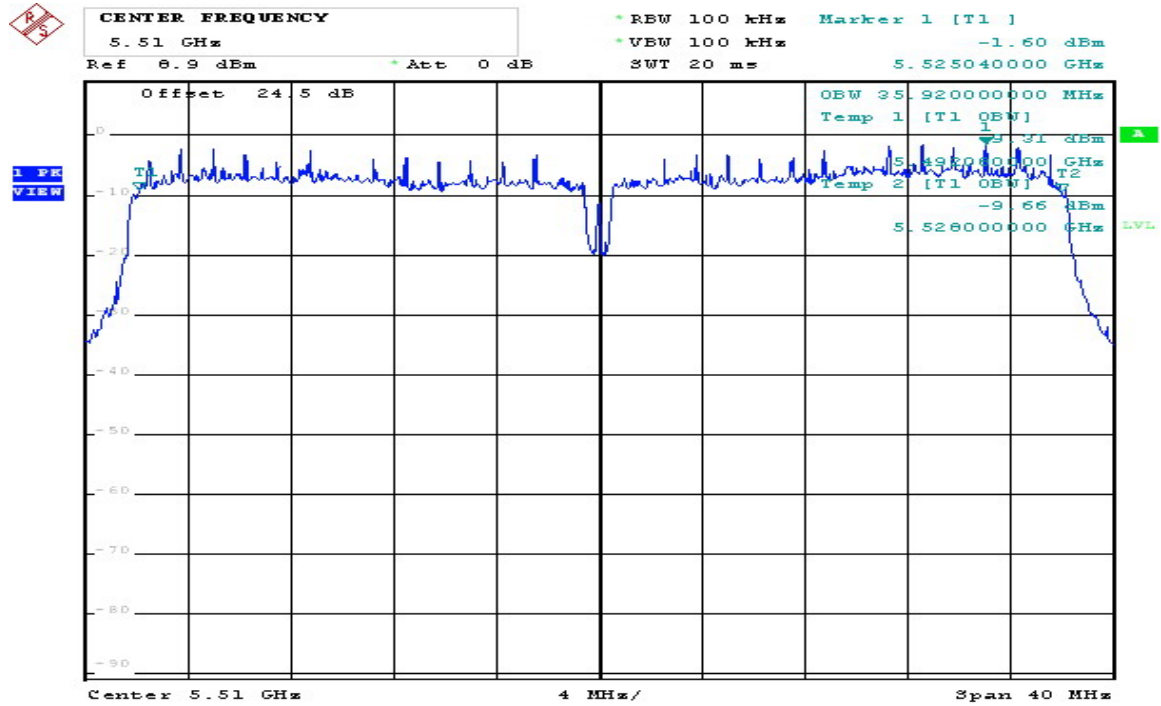

802.11n (HT40) CH54 5270MHz Chain A

Comment: 802.11n(40) 5270MHz
Date: 10.NOV.2006 09:33:25

802.11n (HT40) CH62 5310MHz Chain A

Comment: 802.11n(40) 5310MHz
Date: 10.NOV.2006 09:36:25

802.11n (HT40) CH102 5510MHz Chain A