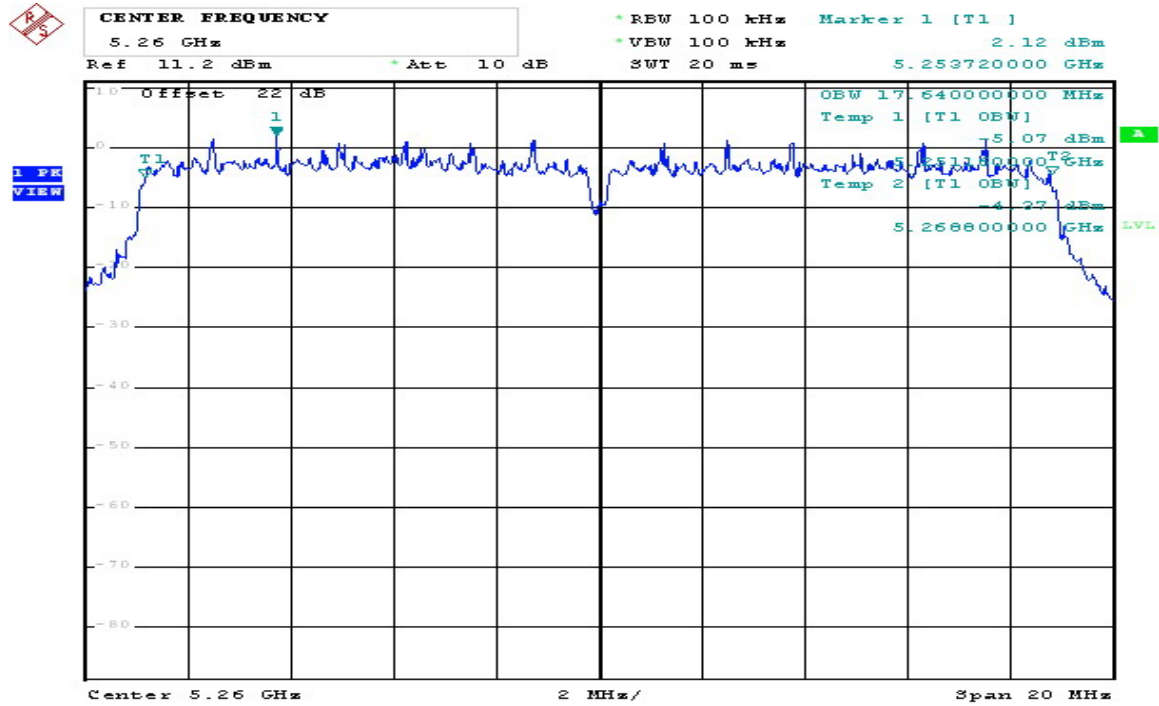

802.11n (HT20) CH44 5220MHz Chain C

Comment: 802.11n(20) 5220MHz
Date: 10.NOV.2006 08:36:59

802.11n (HT20) CH48 5240MHz Chain C

Comment: 802.11n(20) 5240MHz
Date: 10.NOV.2006 08:40:16

802.11n (HT20) CH52 5260MHz Chain C