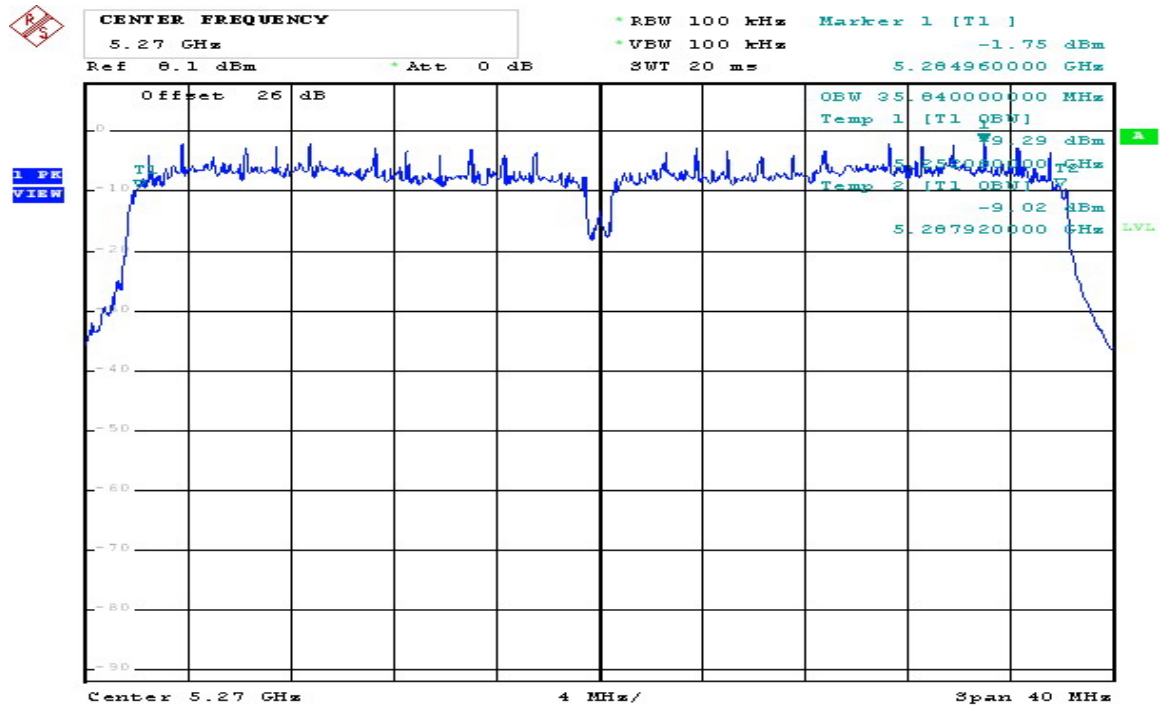

802.11n (HT40) CH38 5190MHz Chain B

Comment: 802.11n(40) 5190MHz
Date: 10.NOV.2006 09:52:06

802.11n (HT40) CH46 5230MHz Chain B

Comment: 802.11n(40) 5230MHz
Date: 10.NOV.2006 09:55:19

802.11n (HT40) CH54 5270MHz Chain B