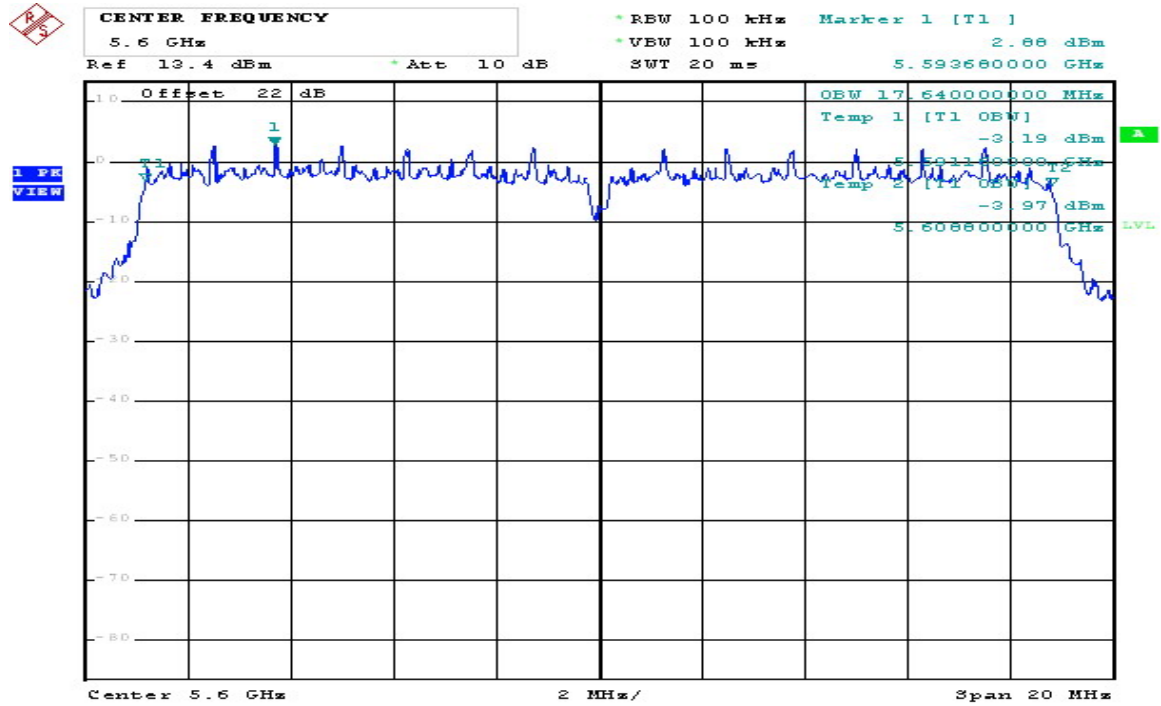

802.11n (HT20) CH120 5600MHz Chain C

Comment: 802.11n(20) 5600MHz
Date: 10.NOV.2008 08:57:19