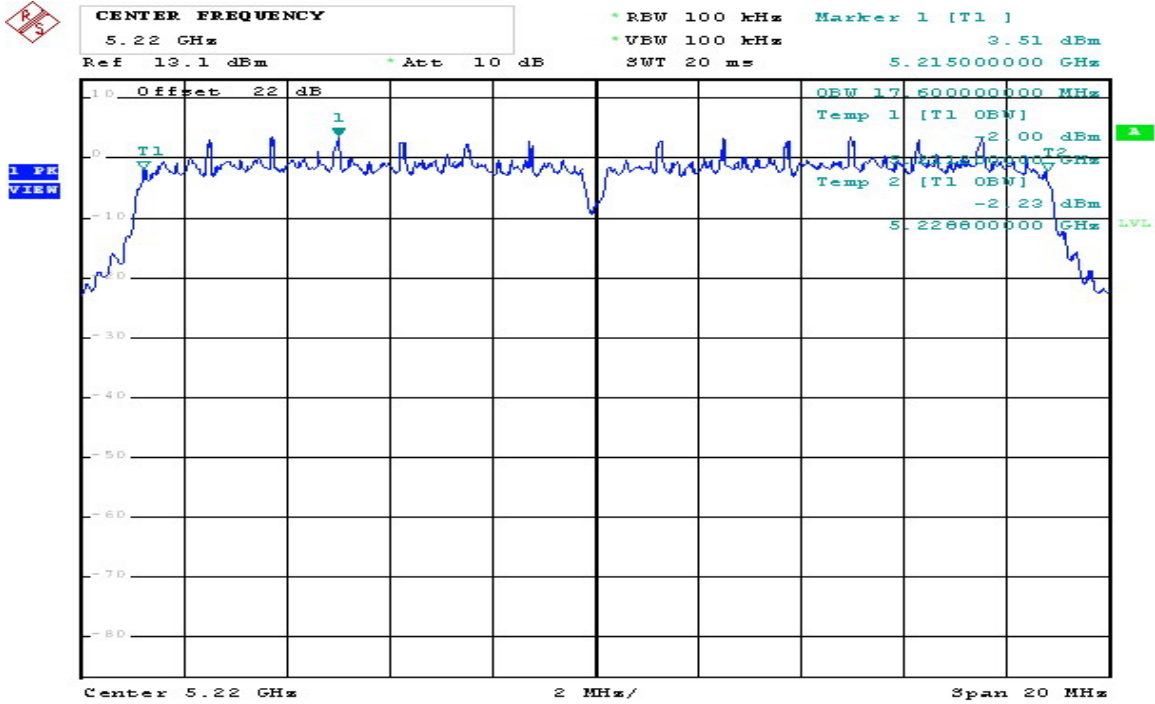

802.11n (HT20) CH44 5220MHz Chain C

Comment: 802.11n(20) 5220MHz
Date: 10.NOV.2006 08:36:59

802.11n (HT20) CH48 5240MHz Chain C

Comment: 802.11n(20) 5240MHz
Date: 10.NOV.2006 08:40:16

802.11n (HT20) CH52 5260MHz Chain C