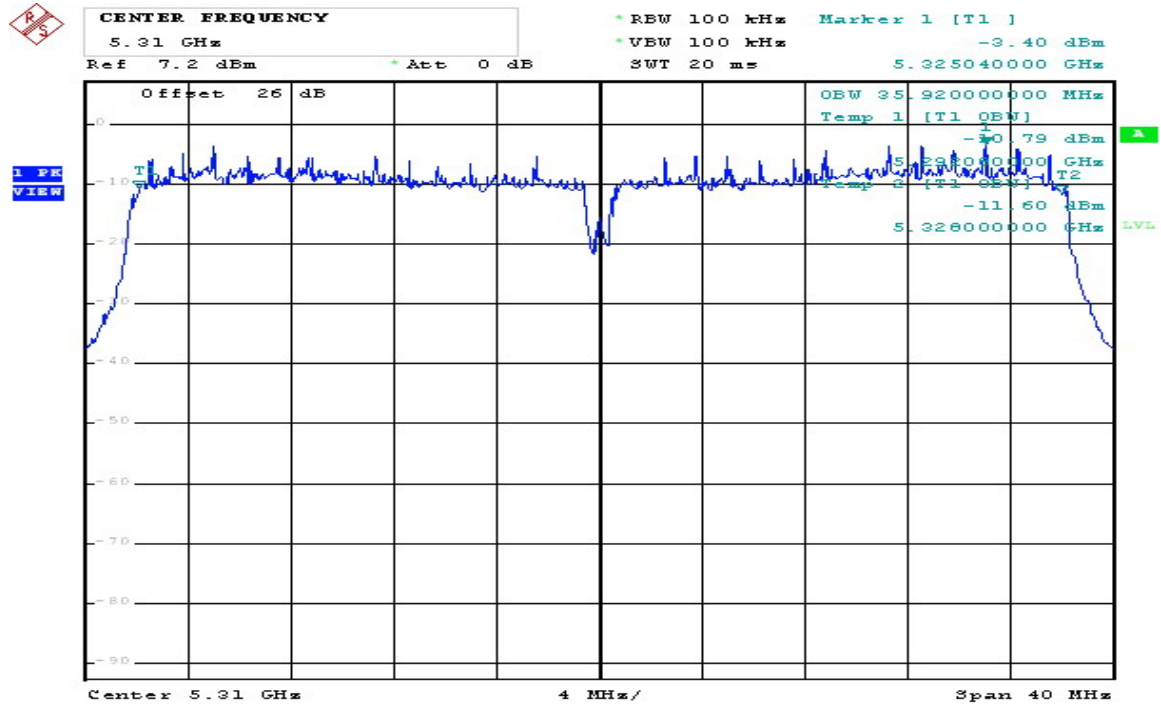

802.11n (HT40) CH62 5310MHz Chain B

Comment: 802.11n(40) 5310MHz
Date: 10.NOV.2006 10:13:26