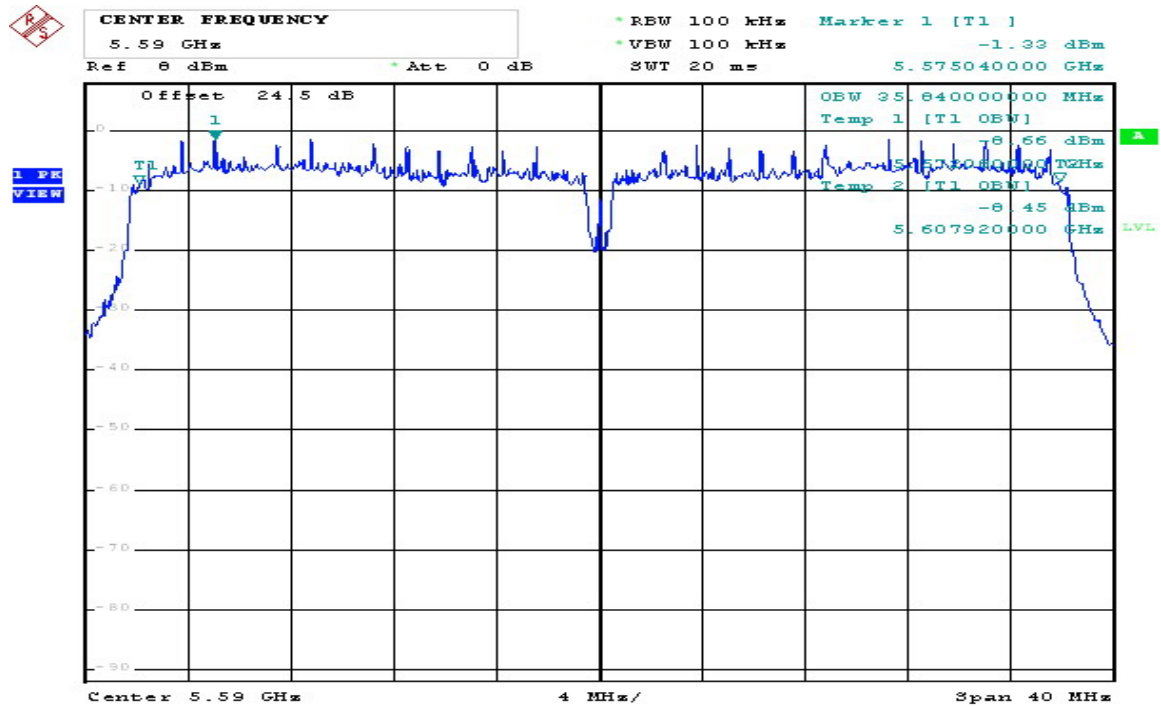

802.11n (HT40) CH118 5590MHz Chain A

Comment: 802.11n(40) 5590MHz
Date: 10.NOV.2006 09:42:34