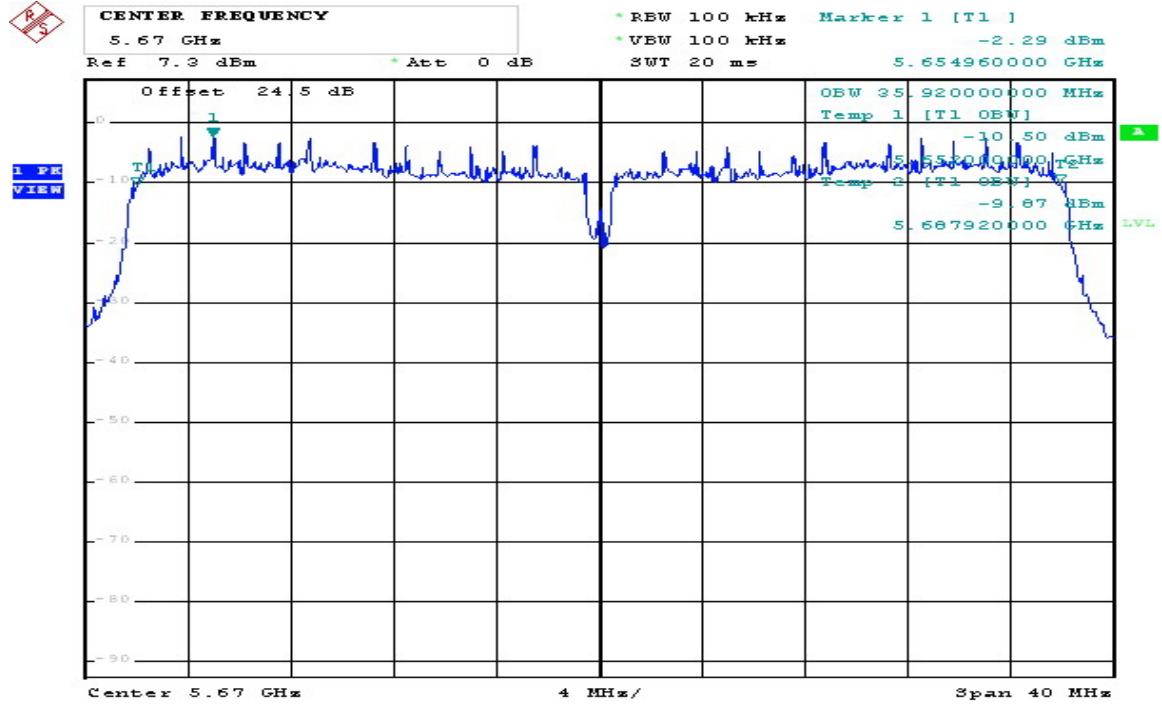

802.11n (HT40) CH134 5670MHz Chain A

Comment: 802.11n(40) 5670MHz
Date: 10.NOV.2006 09:45:45