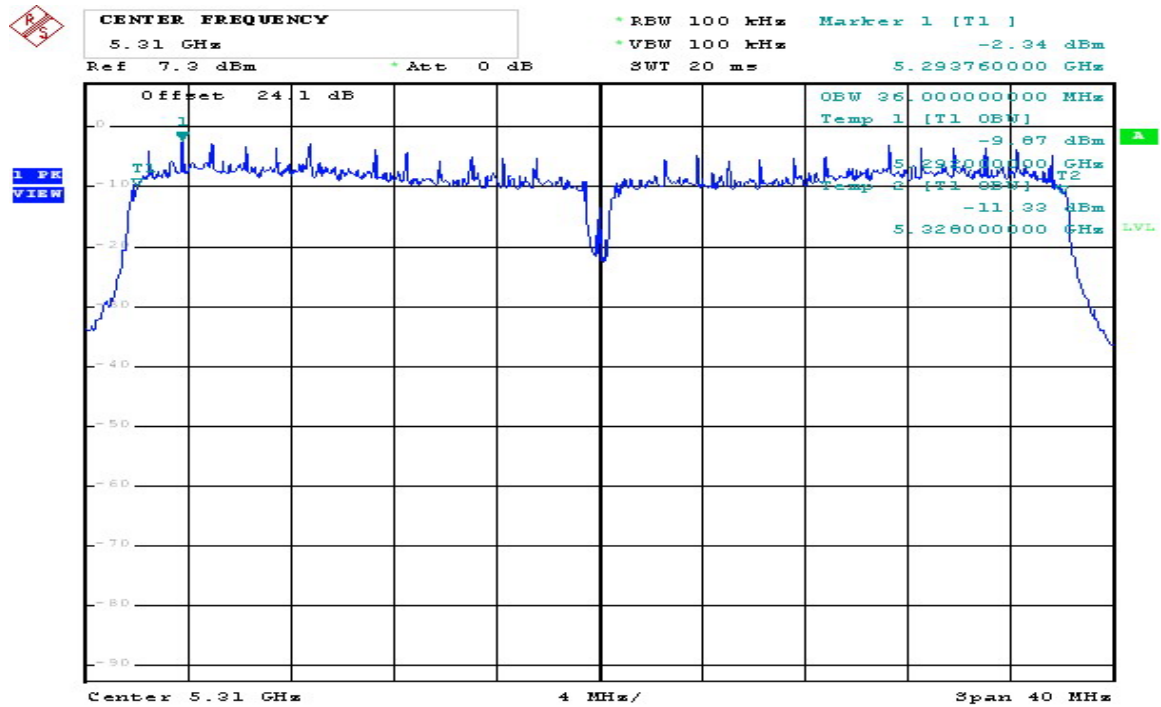

802.11n (HT40) CH62 5310MHz Chain A

Comment: 802.11n(40) 5310MHz
Date: 10.NOV.2006 09:36:25