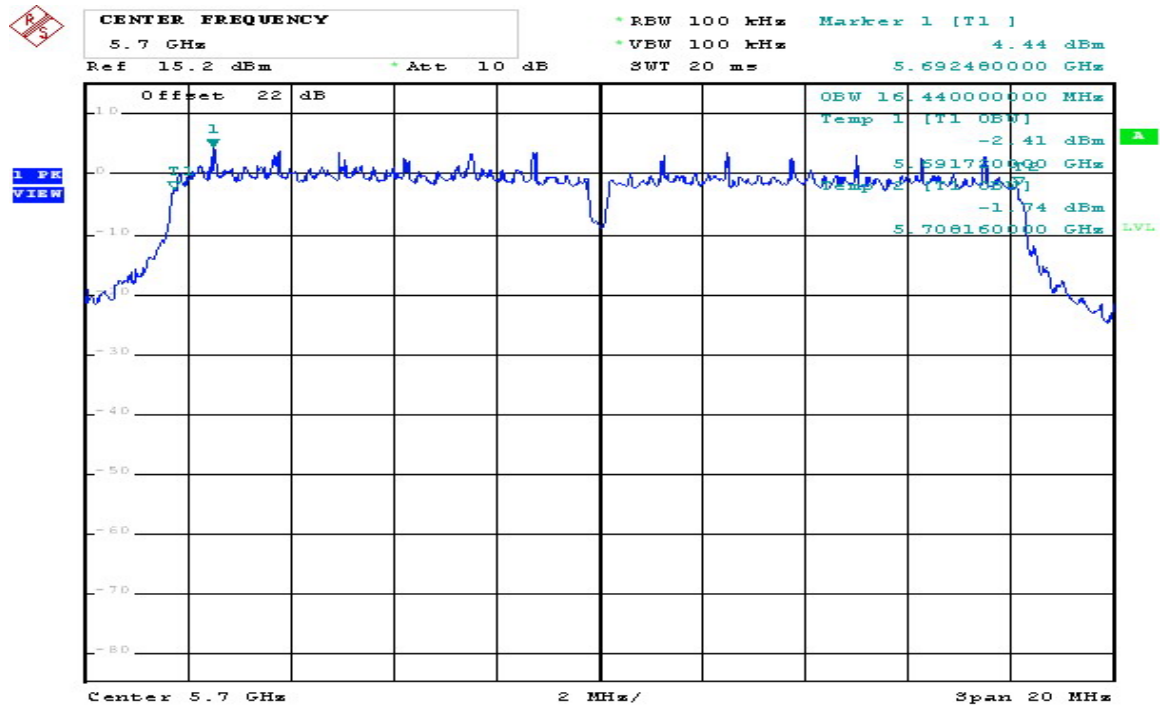

802.11n (HT20) CH100 5500MHz Chain C

Comment: 802.11n(20) 5500MHz
Date: 10.NOV.2006 08:54:12

802.11n (HT20) CH120 5600MHz Chain C

Comment: 802.11n(20) 5600MHz
Date: 10.NOV.2008 08:57:19

802.11n (HT20) CH140 5700MHz Chain C