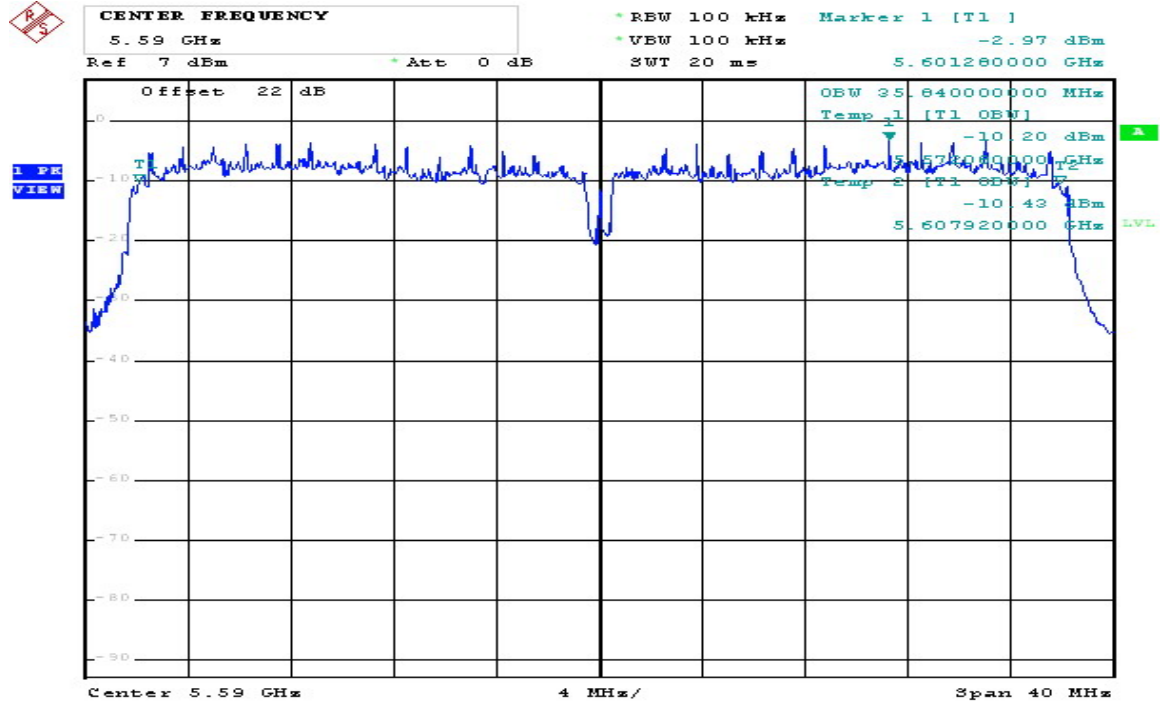

802.11n (HT40) CH62 5310MHz Chain C

Comment: 802.11n(40) 5310MHz
Date: 10.NOV.2006 10:43:35

802.11n (HT40) CH102 5510MHz Chain C

Comment: 802.11n(40) 5510MHz
Date: 10.NOV.2006 10:46:47

802.11n (HT40) CH118 5590MHz Chain C