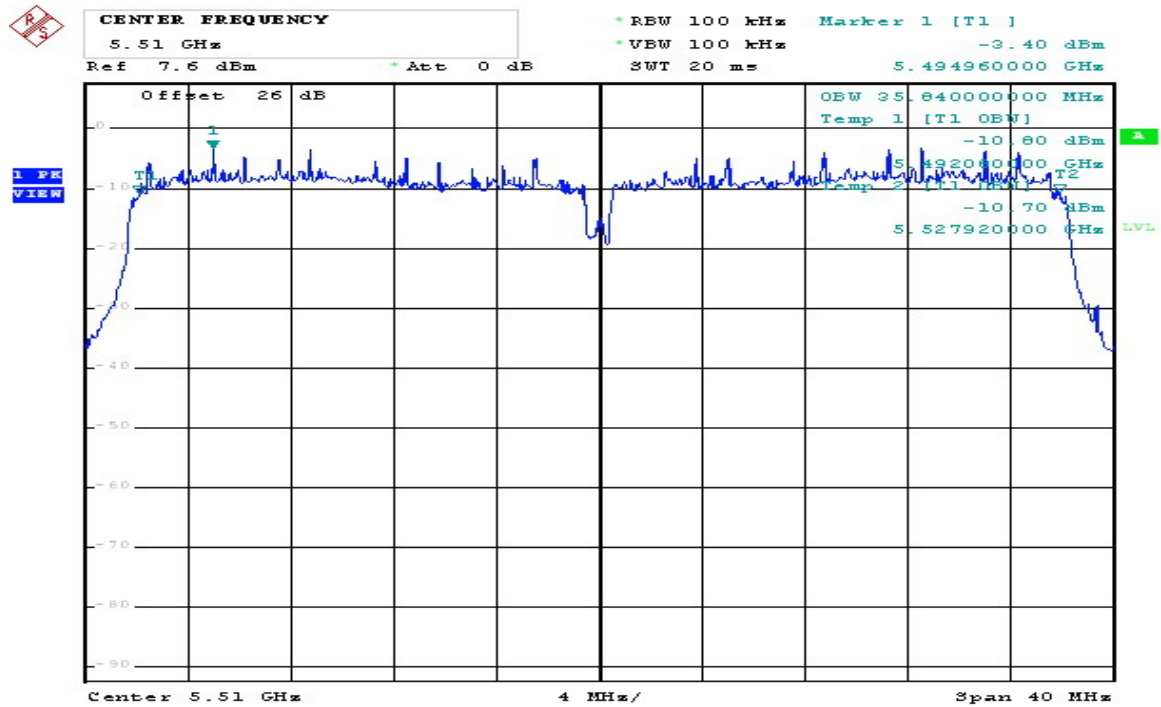

802.11n (HT40) CH102 5510MHz Chain B

Comment: 802.11n(40) 5510MHz
Date: 10.NOV.2006 10:16:40