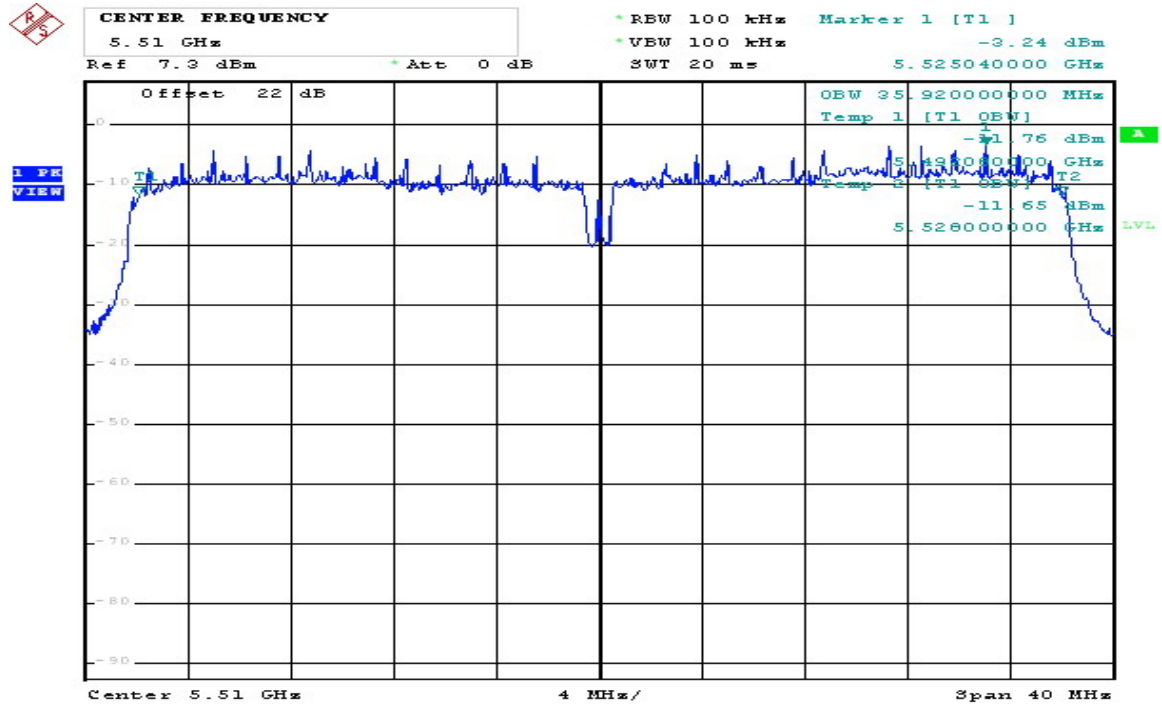

802.11n (HT40) CH102 5510MHz Chain C

Comment: 802.11n(40) 5510MHz
Date: 10.NOV.2006 10:46:47