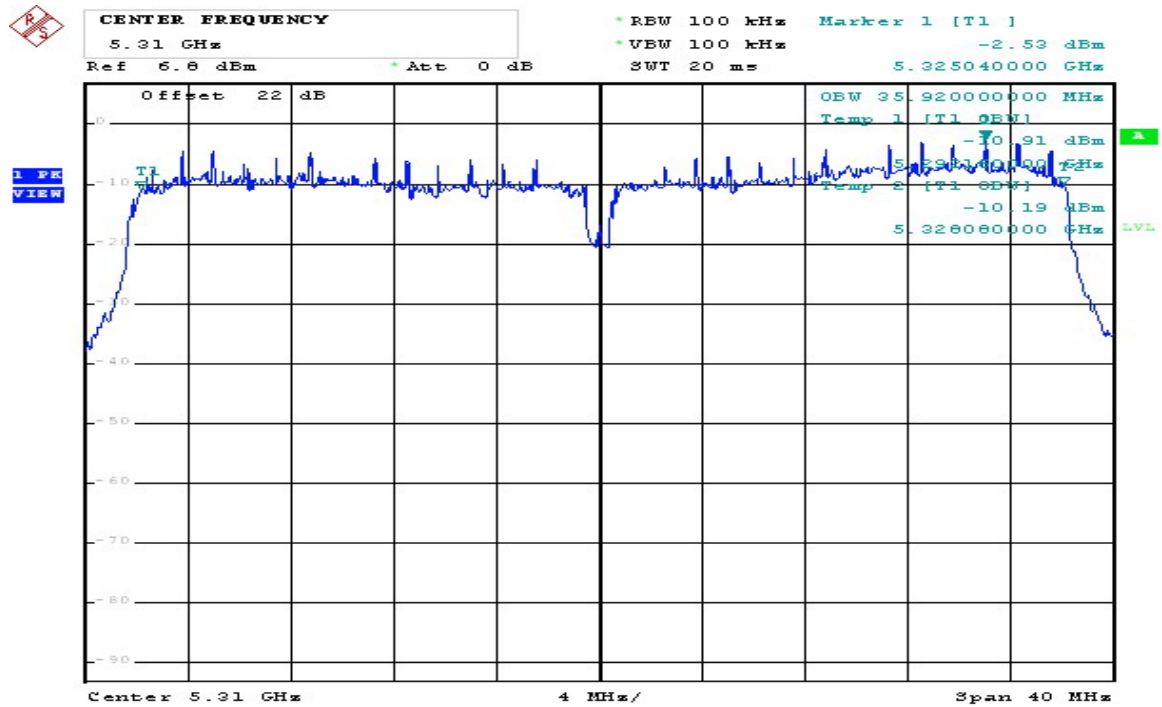

802.11n (HT40) CH62 5310MHz Chain C

Comment: 802.11n(40) 5310MHz
Date: 10.NOV.2006 10:43:35