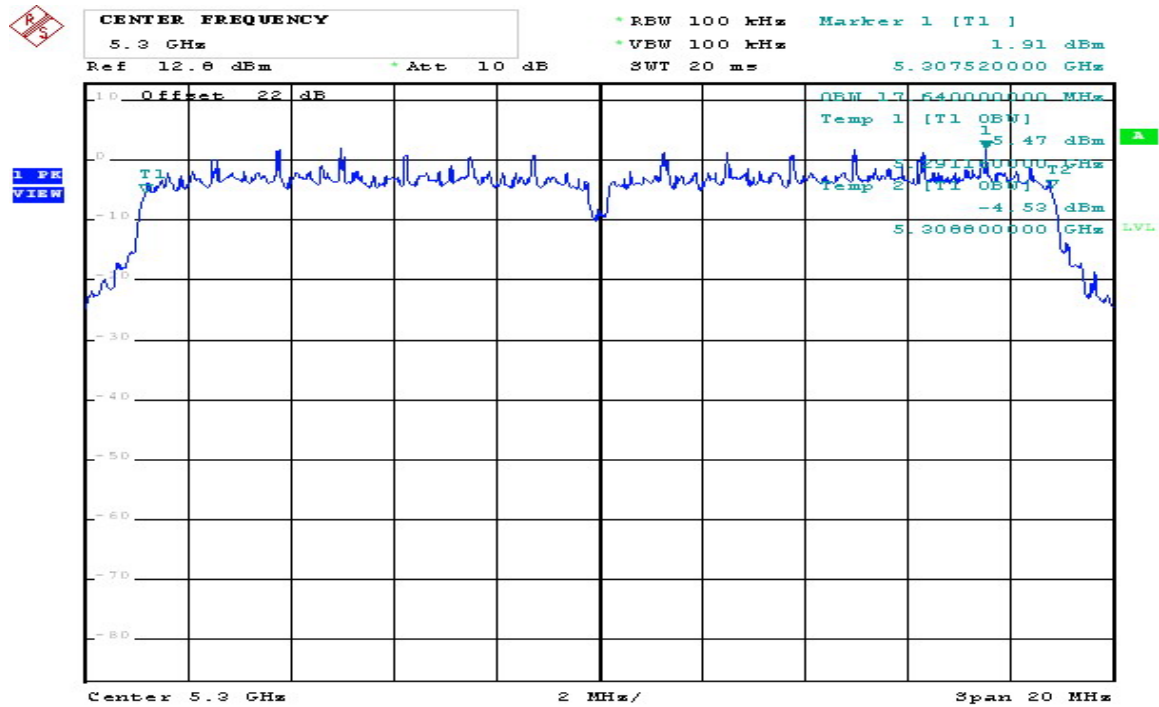

802.11n (HT20) CH60 5300MHz Chain C

Comment: 802.11n(20) 5300MHz
Date: 10.NOV.2006 08:47:21